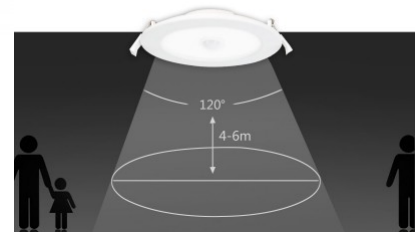

Код изделия 13984

Цена 4,18+НСО

Бренд AIGOSTAR
Напряжение питания 230V
Мощность 9W
Потребляемый ток 70mA
Световой поток 470люмена(ов)
Эффективность светильника 52W
Цветовая температура (сст) теплый
белый 3000K
Угол линзы 160
Cri 80
Защитное стекло IP20
Срок службы 20000h
Высота 32.0mm
Диаметр 115.0mm
Диаметр отверстия для установки
100-110mm
В ящике 20шт
Цвет корпуса белый
Материал корпуса алюминий +
пластик
Полировка коврик
Форма круглый
Эксплуатационная среда для
внутреннего использования
Рабочая температура -20°C~40°C
Сертификаты CE,RoHS
Гарантия 2 года / лет

Локальный LED светильник AIGOSTAR E6 D170 с датчик движения белый круглый 230V 12W 750lm CRI80 120° IP20 3000K теплый белый

Код изделия 14790

Цена 14,25+НСО

Идентично 75W при обычной
лампочке
Бренд AIGOSTAR
Напряжение питания 230V
Мощность 12W
Потребляемый ток 100mA
Световой поток 750люмена(ов)
Эффективность светильника 63W
Цветовая температура (сст) теплый
белый 3000K
Угол линзы 120
Cri 80
Защитное стекло IP20
Срок службы 20000h
Высота 42.0mm
Диаметр 170.0mm
Диаметр отверстия для установки
155mm
В ящике 20шт
Цвет корпуса белый
Материал корпуса алюминий +
пластик
Полировка коврик
Форма круглый
Количество включений 12500шт.
Эксплуатационная среда для
внутреннего использования
Рабочая температура -10°C - 40°C
Сертификаты CE, RoHS
Гарантия 2 года / лет