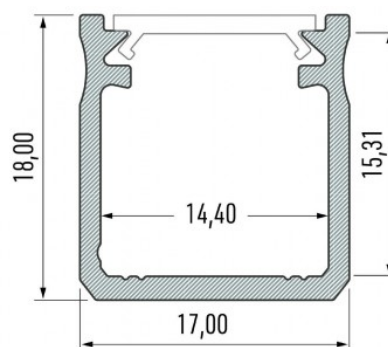

Алюминиевый профиль LUMINES Type Y 2m белый

Код изделия 15269

Бренд [LUMINES](#)

Высота 18.0mm

Ширина 17.0mm

Цвет корпуса белый

Материал корпуса алюминий

Накладной алюминиевый профиль - это практичный метод для эффективной установки светодиодной ленты. С алюминиевым профилем нет риска, что светодиодная лента сместится, а крышка профиля обеспечивает равномерное и уютное распределение света. Профиль прочный, но легкий, что обеспечивает долгий срок службы и стабильность. Установить накладной алюминиевый профиль очень просто. Алюминиевый профиль идеально подходит для использования в различных помещениях. На кухне светодиодная лента с высокой мощностью в алюминиевом профиле хорошо работает над рабочей поверхностью. В гостиной эта комбинация может создать уютное акцентное освещение. Продукция с высоким уровнем IP идеально подходит для ванных комнат, а в розничной торговле светодиодные ленты с алюминиевыми профилями идеально подходят для выделения продуктов!