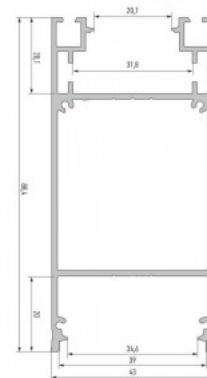

Алюминиевый профиль LUMINES DULIO 2m черный

Код изделия 17331

Бренд [LUMINES](#)

Высота 88.4mm

Ширина 43.0mm

Длина 2020.0mm

Цвет корпуса черный

Материал корпуса алюминий

подвесной черный алюминиевый профиль. Алюминиевый профиль - это практичный метод для эффективной установки светодиодной ленты. С алюминиевым профилем нет риска, что светодиодная лента сместится, а крышка профиля обеспечивает равномерное и уютное распределение света. Профиль прочный, но легкий, что обеспечивает долгий срок службы и стабильность. Установить накладной алюминиевый профиль очень просто. Алюминиевый профиль идеально подходит для использования в различных помещениях. На кухне светодиодная лента с высокой мощностью в алюминиевом профиле хорошо работает над рабочей поверхностью. В гостиной эта комбинация может создать уютное акцентное освещение. Продукция с высоким уровнем IP идеально подходит для ванных комнат, а в розничной торговле светодиодные ленты с алюминиевыми профилями идеально подходят для выделения продуктов!