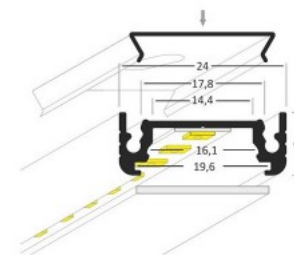

Алюминиевый профиль TOPMET SURFACE14 2m белый

Код изделия 16126

Бренд [TOPMET](#)
Высота 9.0mm
Ширина 24.0mm
Длина 2000.0mm
Цвет корпуса белый
Материал корпуса алюминий

Накладной алюминиевый профиль - это практичный метод для эффективной установки светодиодной ленты. С алюминиевым профилем нет риска, что светодиодная лента сместится, а крышка профиля обеспечивает равномерное и уютное распределение света. Профиль прочный, но легкий, что обеспечивает долгий срок службы и стабильность. Установить накладной алюминиевый профиль очень просто. Алюминиевый профиль идеально подходит для использования в различных помещениях. На кухне светодиодная лента с высокой мощностью в алюминиевом профиле хорошо работает над рабочей поверхностью. В гостиной эта комбинация может создать уютное акцентное освещение. Продукция с высоким уровнем IP идеально подходит для ванных комнат, а в розничной торговле светодиодные ленты с алюминиевыми профилями идеально подходят для выделения продуктов!