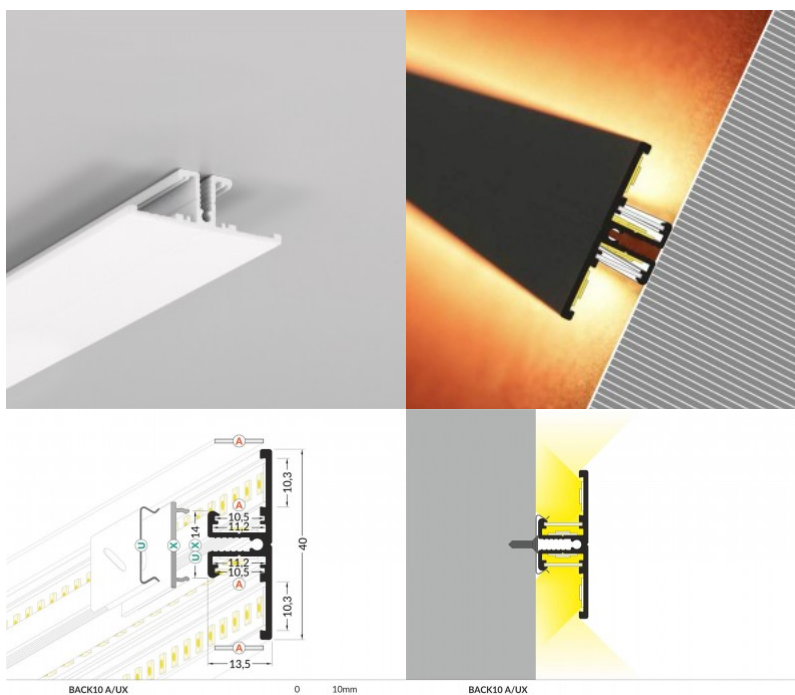

## Код изделия 15752

Бренд [ТОРМЕТ](#)

Длина 2000.0mm

Цвет корпуса белый

Материал корпуса алюминий

Накладной алюминиевый профиль - это практичный метод для эффективной установки светодиодной ленты. С алюминиевым профилем нет риска, что светодиодная лента сместится, а крышка профиля обеспечивает равномерное и уютное распределение света. Профиль прочный, но легкий, что обеспечивает долгий срок службы и стабильность. Установить накладной алюминиевый профиль очень просто. Алюминиевый профиль идеально подходит для использования в различных помещениях. На кухне светодиодная лента с высокой мощностью в алюминиевом профиле хорошо работает над рабочей поверхностью. В гостиной эта комбинация может создать уютное акцентное освещение. Продукция с высоким уровнем IP идеально подходит для ванных комнат, а в розничной торговле светодиодные ленты с алюминиевыми профилями идеально подходят для выделения продуктов!