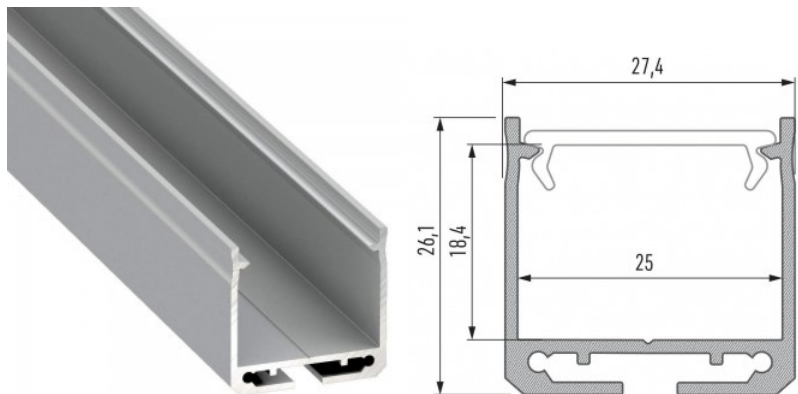

Алюминиевый профиль LUMINES DILEDA 3m серебряный

Код изделия 16457

Бренд [LUMINES](#)

Высота 26.1mm

Ширина 27.4mm

Длина 3000.0mm

Цвет корпуса серебряный

Материал корпуса алюминий

Накладной алюминиевый профиль - это практичный метод для эффективной установки светодиодной ленты. С алюминиевым профилем нет риска, что светодиодная лента сместится, а крышка профиля обеспечивает равномерное и уютное распределение света. Профиль прочный, но легкий, что обеспечивает долгий срок службы и стабильность. Установить накладной алюминиевый профиль очень просто. Алюминиевый профиль идеально подходит для использования в различных помещениях. На кухне светодиодная лента с высокой мощностью в алюминиевом профиле хорошо работает над рабочей поверхностью. В гостиной эта комбинация может создать уютное акцентное освещение. Продукция с высоким уровнем IP идеально подходит для ванных комнат, а в розничной торговле светодиодные ленты с алюминиевыми профилями идеально подходят для выделения продуктов!