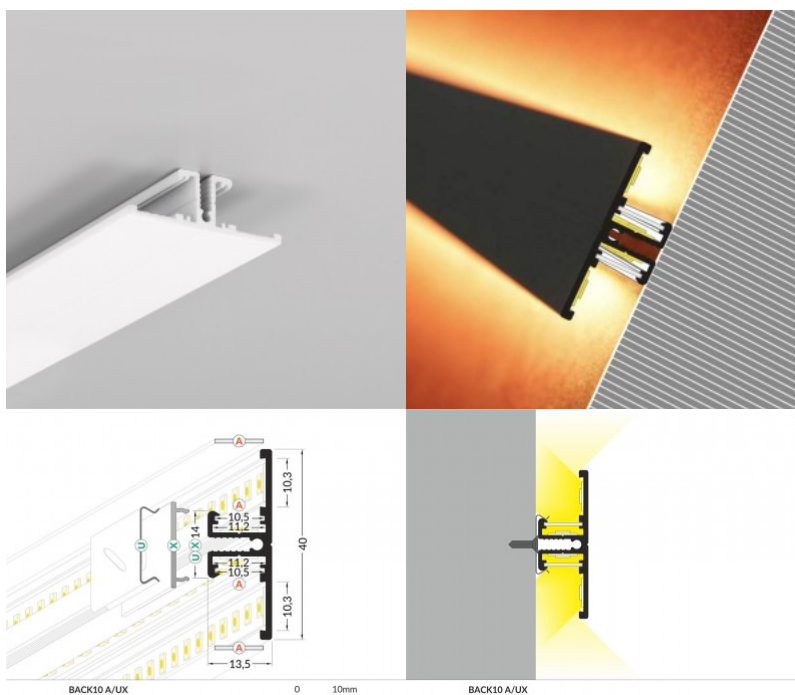

Код изделия 15752

Бренд [ТОРМЕТ](#)

Длина 2000.0mm

Цвет корпуса белый

Материал корпуса алюминий

Накладной алюминиевый профиль - это практичный метод для эффективной установки светодиодной ленты. С алюминиевым профилем нет риска, что светодиодная лента сместится, а крышка профиля обеспечивает равномерное и уютное распределение света. Профиль прочный, но легкий, что обеспечивает долгий срок службы и стабильность. Установить накладной алюминиевый профиль очень просто. Алюминиевый профиль идеально подходит для использования в различных помещениях. На кухне светодиодная лента с высокой мощностью в алюминиевом профиле хорошо работает над рабочей поверхностью. В гостиной эта комбинация может создать уютное акцентное освещение. Продукция с высоким уровнем IP идеально подходит для ванных комнат, а в розничной торговле светодиодные ленты с алюминиевыми профилями идеально подходят для выделения продуктов!