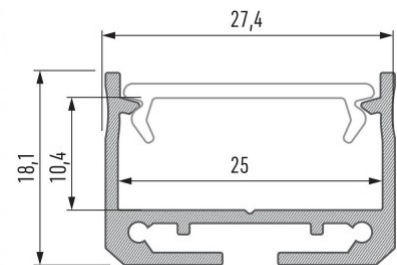

Алюминиевый профиль LUMINES SILEDA 3m белый

Код изделия 23271

Бренд [LUMINES](#)

Высота 18.1mm

Ширина 27.4mm

Длина 2020.0mm

Цвет корпуса белый

Материал корпуса алюминий

Полировка коврик

Накладной алюминиевый профиль - это практичный метод для эффективной установки светодиодной ленты. С алюминиевым профилем нет риска, что светодиодная лента сместится, а крышка профиля обеспечивает равномерное и уютное распределение света. Профиль прочный, но легкий, что обеспечивает долгий срок службы и стабильность. Установить накладной алюминиевый профиль очень просто. Алюминиевый профиль идеально подходит для использования в различных помещениях. На кухне светодиодная лента с высокой мощностью в алюминиевом профиле хорошо работает над рабочей поверхностью. В гостиной эта комбинация может создать уютное акцентное освещение. Продукция с высоким уровнем IP идеально подходит для ванных комнат, а в розничной торговле светодиодные ленты с алюминиевыми профилями идеально подходят для выделения продуктов!