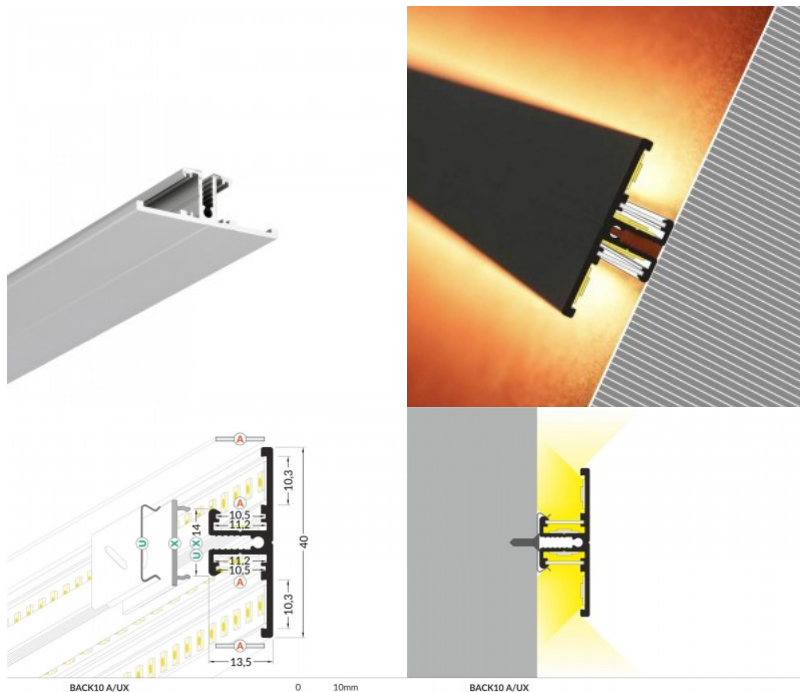

Алюминиевый профиль ТОРМЕТ BACK10 A/UХ 2m серебряный

Код изделия 15546

Бренд [ТОРМЕТ](#)

Цвет корпуса серебряный

Материал корпуса алюминий