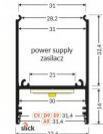

Бренд [ТОРМЕТ](#)
Высота 49.9mm
Длина 2000.0mm
Цвет корпуса алюминия
Материал корпуса алюминий

Алюминиевый профиль ТОРМЕТ СОМВО30-01 2000 черный

Код изделия 19727

Бренд [ТОРМЕТ](#)
Высота 49.9mm
Ширина 31.0mm
Длина 2000.0mm
Цвет корпуса черный
Материал корпуса алюминий