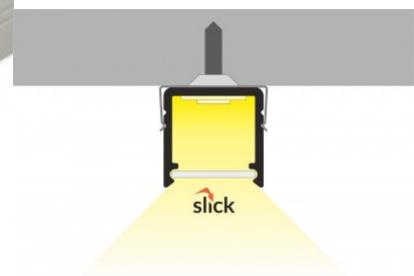

SMART16 B/U4

SMART16 B/U4

0 10mm

Алюминиевый профиль TOPMET SMART16 B/U4 3m серый

Код изделия 18480

Бренд [TOPMET](#)
 Длина 3000.0mm
 Цвет корпуса серый
 Материал корпуса алюминий

Накладной алюминиевый профиль - это практичный метод для эффективной установки светодиодной ленты. С алюминиевым профилем нет риска, что светодиодная лента сместится, а крышка профиля обеспечивает равномерное и уютное распределение света. Профиль прочный, но легкий, что обеспечивает долгий срок службы и стабильность. Установить накладной алюминиевый профиль очень просто. Алюминиевый профиль идеально подходит для использования в различных помещениях. На кухне светодиодная лента с высокой мощностью в алюминиевом профиле хорошо работает над рабочей поверхностью. В гостиной эта комбинация может создать уютное акцентное освещение. Продукция с высоким уровнем IP идеально подходит для ванных комнат, а в розничной торговле светодиодные ленты с алюминиевыми профилями идеально подходят для выделения продуктов!