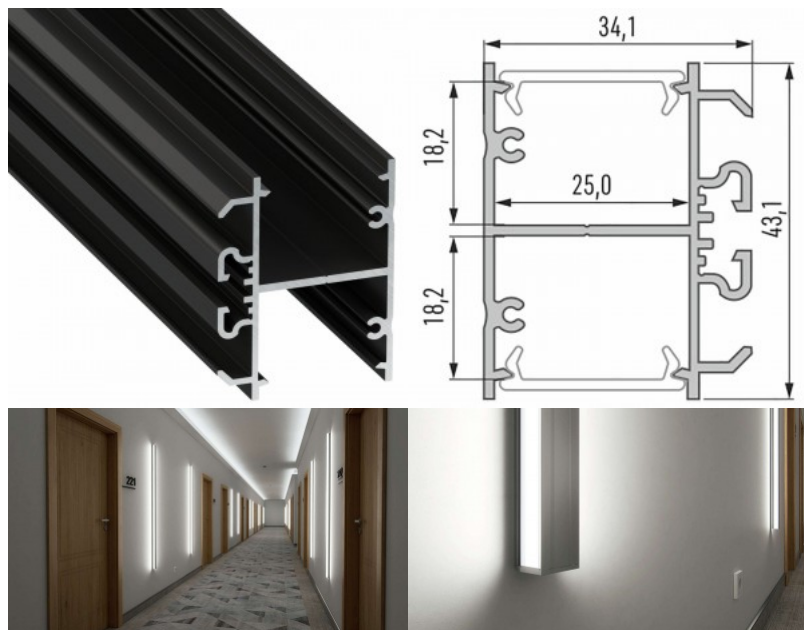

Алюминиевый профиль LUMINES DOPIO 2m черный

Код изделия 17454

Бренд [LUMINES](#)

Высота 34.1mm

Ширина 43.1mm

Длина 2020.0mm

Цвет корпуса черный

Материал корпуса алюминий

Накладной алюминиевый профиль - это практичный метод для эффективной установки светодиодной ленты. С алюминиевым профилем нет риска, что светодиодная лента сместится, а крышка профиля обеспечивает равномерное и уютное распределение света. Профиль прочный, но легкий, что обеспечивает долгий срок службы и стабильность. Установить накладной алюминиевый профиль очень просто. Алюминиевый профиль идеально подходит для использования в различных помещениях. На кухне светодиодная лента с высокой мощностью в алюминиевом профиле хорошо работает над рабочей поверхностью. В гостиной эта комбинация может создать уютное акцентное освещение. Продукция с высоким уровнем IP идеально подходит для ванных комнат, а в розничной торговле светодиодные ленты с алюминиевыми профилями идеально подходят для выделения продуктов!