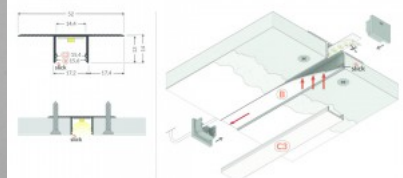

Алюминиевый профиль TOPMET PLANE 14 INVC3 белый

Код изделия 23131

Бренд [TOPMET](#)
Высота 14.0mm
Ширина 34.6mm
Длина 2000.0mm
Цвет корпуса белый
Материал корпуса алюминий