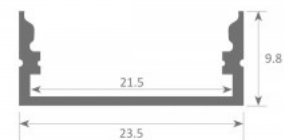

Алюминиевый профиль LUZ NEGRA California XL 3m серебряный

Код изделия 16121

Бренд [LUZ NEGRA](#)

Высота 9.8mm

Ширина 23.5mm

Длина 3000.0mm

Цвет корпуса серебряный

Материал корпуса алюминий

Полировка коврик

Накладной алюминиевый профиль - это практичный метод для эффективной установки светодиодной ленты. С алюминиевым профилем нет риска, что светодиодная лента сместится, а крышка профиля обеспечивает равномерное и уютное распределение света. Профиль прочный, но легкий, что обеспечивает долгий срок службы и стабильность. Установить накладной алюминиевый профиль очень просто. Алюминиевый профиль идеально подходит для использования в различных помещениях. На кухне светодиодная лента с высокой мощностью в алюминиевом профиле хорошо работает над рабочей поверхностью. В гостиной эта комбинация может создать уютное акцентное освещение. Продукция с высоким уровнем IP идеально подходит для ванных комнат, а в розничной торговле светодиодные ленты с алюминиевыми профилями идеально подходят для выделения продуктов!

Scale 1:2

Scale 1:1