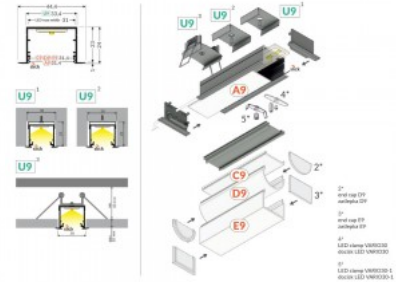

Алюминиевый профиль TOPMET VARIO30-07 ACDE-9/U9 2m алюминия

Код изделия 20718

Бренд [TOPMET](#)
Длина 2000.0mm
Цвет корпуса алюминия
Материал корпуса пластик