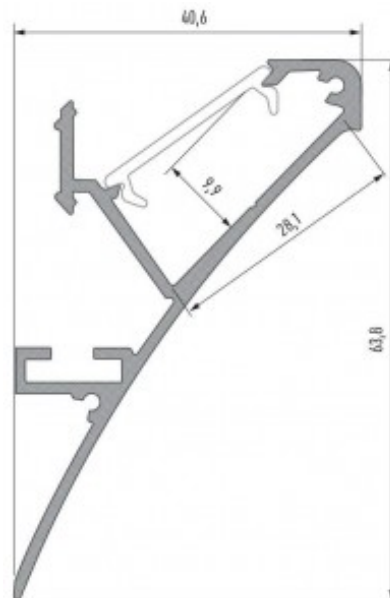

## Алюминиевый профиль LUMINES Logi 2м белый

Код изделия 15518

Бренд **LUMINES**

Цвет корпуса белый

Материал корпуса алюминий

Накладной алюминиевый профиль - это практичный метод для эффективной установки светодиодной ленты. С алюминиевым профилем нет риска, что светодиодная лента сместится, а крышка профиля обеспечивает равномерное и уютное распределение света. Профиль прочный, но легкий, что обеспечивает долгий срок службы и стабильность. Установить накладной алюминиевый профиль очень просто. Алюминиевый профиль идеально подходит для использования в различных помещениях. На кухне светодиодная лента с высокой мощностью в алюминиевом профиле хорошо работает над рабочей поверхностью. В гостиной эта комбинация может создать уютное акцентное освещение. Продукция с высоким уровнем IP идеально подходит для ванных комнат, а в розничной торговле светодиодные ленты с алюминиевыми профилями идеально подходят для выделения продуктов!