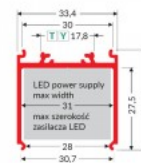

Алюминиевый профиль TOPMET VARIO30-08 2m серый

Код изделия 18460

Бренд [TOPMET](#)
Высота 33.4mm
Ширина 33.4mm
Длина 2000.0mm
Цвет корпуса серый
Материал корпуса алюминий

Накладной алюминиевый профиль - это практичный метод для эффективной установки светодиодной ленты. С алюминиевым профилем нет риска, что светодиодная лента сместится, а крышка профиля обеспечивает равномерное и уютное распределение света. Профиль прочный, но легкий, что обеспечивает долгий срок службы и стабильность. Установить накладной алюминиевый профиль очень просто. Алюминиевый профиль идеально подходит для использования в различных помещениях. На кухне светодиодная лента с высокой мощностью в алюминиевом профиле хорошо работает над рабочей поверхностью. В гостиной эта комбинация может создать уютное акцентное освещение. Продукция с высоким уровнем IP идеально подходит для ванных комнат, а в розничной торговле светодиодные ленты с алюминиевыми профилями идеально подходят для выделения продуктов!