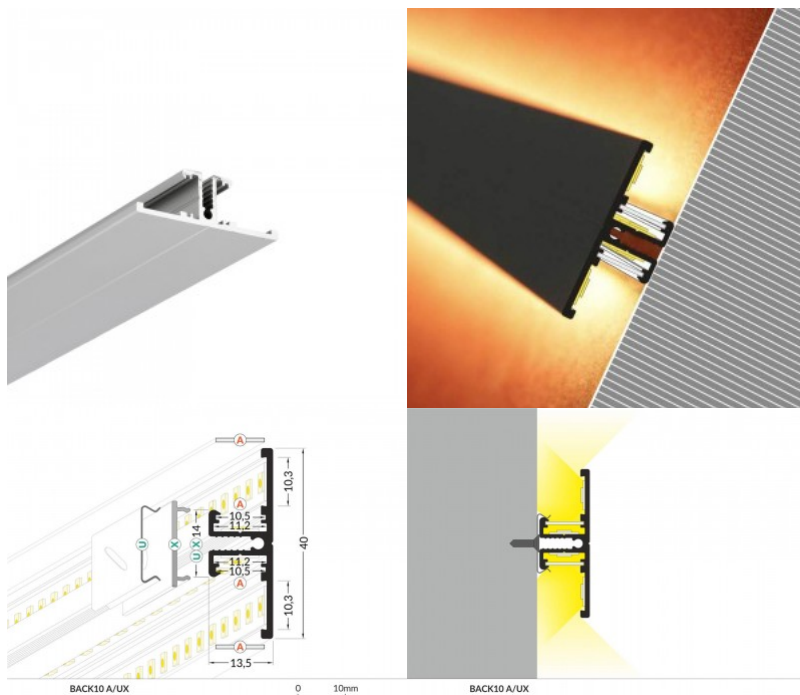

Алюминиевый профиль ТОРМЕТ BACK10 A/UX 2m

Код изделия 15546

Бренд [ТОРМЕТ](#)
Длина 2000.0mm
Материал корпуса алюминий

Алюминиевый профиль ТОРМЕТ BACK10 A/UX 2m белый