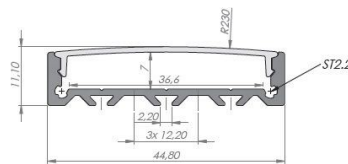

## Алюминиевый профиль ALU Triple 2m

**Код изделия 13498**

Высота 11.1mm  
Ширина 44.8mm  
Длина 2000.0mm

Цена без покрытия!

AL-SLW10  
AB-SLW10  
EC-SLW10-H1