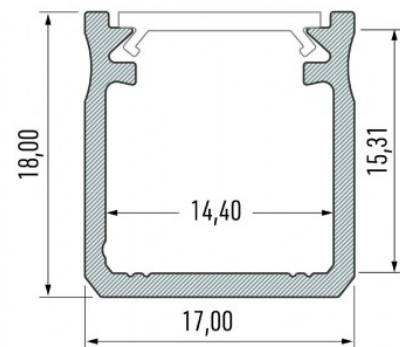

Алюминиевый профиль LUMINES Type Y 2m белый

Код изделия 15269

Бренд **LUMINES**

Высота 18.0mm

Ширина 17.0mm

Цвет корпуса белый

Материал корпуса алюминий

Накладной алюминиевый профиль - это практичный метод для эффективной установки светодиодной ленты. С алюминиевым профилем нет риска, что светодиодная лента сместится, а крышка профиля обеспечивает равномерное и уютное распределение света. Профиль прочный, но легкий, что обеспечивает долгий срок службы и стабильность. Установить накладной алюминиевый профиль очень просто. Алюминиевый профиль идеально подходит для использования в различных помещениях. На кухне светодиодная лента с высокой мощностью в алюминиевом профиле хорошо работает над рабочей поверхностью. В гостиной эта комбинация может создать уютное акцентное освещение. Продукция с высоким уровнем IP идеально подходит для ванных комнат, а в розничной торговле светодиодные ленты с алюминиевыми профилями идеально подходят для выделения продуктов!