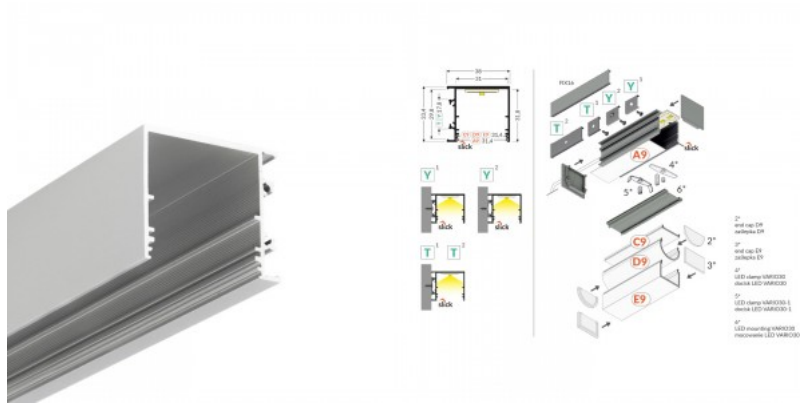

Алюминиевый профиль ТОРМЕТ VARIO30-03 3m серый

Код изделия 18493

Бренд [ТОРМЕТ](#)

Высота 31.8mm

Ширина 38.0mm

Длина 3000.0mm

Цвет корпуса серый

Материал корпуса алюминий

Накладной алюминиевый профиль - это практичный метод для эффективной установки светодиодной ленты. С алюминиевым профилем нет риска, что светодиодная лента сместится, а крышка профиля обеспечивает равномерное и уютное распределение света. Профиль прочный, но легкий, что обеспечивает долгий срок службы и стабильность. Установить накладной алюминиевый профиль очень просто. Алюминиевый профиль идеально подходит для использования в различных помещениях. На кухне светодиодная лента с высокой мощностью в алюминиевом профиле хорошо работает над рабочей поверхностью. В гостиной эта комбинация может создать уютное акцентное освещение. Продукция с высоким уровнем IP идеально подходит для ванных комнат, а в розничной торговле светодиодные ленты с алюминиевыми профилями идеально подходят для выделения продуктов!