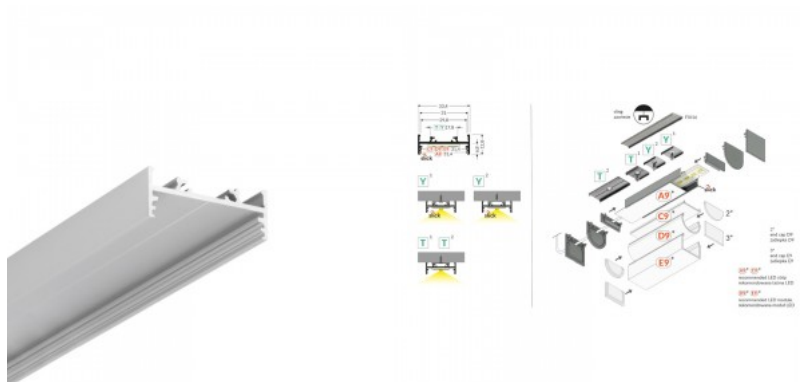

Алюминиевый профиль TOPMET VARIO30-01 2m серый

Код изделия 18469

Бренд [TOPMET](#)
Высота 12.8mm
Ширина 33.4mm
Длина 2000.0mm
Цвет корпуса серый
Материал корпуса алюминий