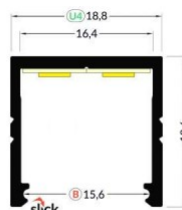

SMART16 B/U4