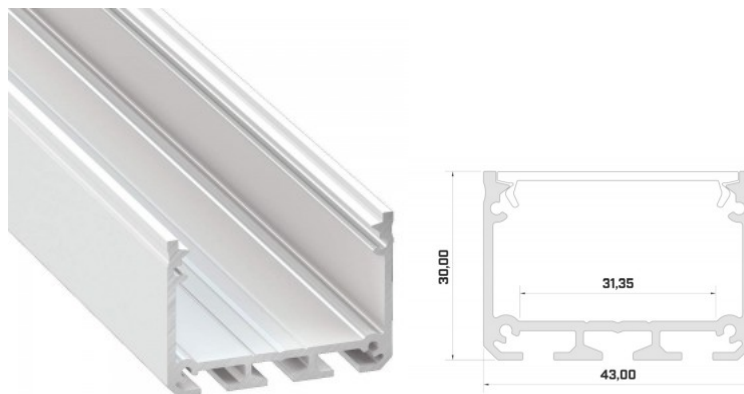

## Алюминиевый профиль LUMINES CLARO 3m серебряный

**Код изделия 15393**

Бренд [LUMINES](#)

Высота 73.0mm

Ширина 43.0mm

Длина 3000.0mm

Цвет корпуса серебряный

Материал корпуса алюминий

## Алюминиевый профиль LUMINES I6 2m серебряный

Код изделия 17299

Бренд [LUMINES](#)  
Высота 32.5mm  
Ширина 43.0mm  
Длина 2000.0mm  
Цвет корпуса серебряный

Алюминиевый профиль для установки подсвеченного плексигласа или стекла на потолок или стену. Варианты использования: Подсвеченные полки для магазинов. Информационные таблички на потолке. Для установки необходимы: [Левая конечная крышка](#) [Правая конечная крышка](#) [Профиль Fari](#) [Крепежная лента](#)  
Повысьте качество освещения в повседневной жизни и выберите передовое освещение из [ассортимента продукции LED house!](#)

## Алюминиевый профиль LUMINES ILEDO 2m белый

**Код изделия 14721**

Бренд [LUMINES](#)

Высота 30.0mm

Ширина 43.0mm

Цвет корпуса белый

Материал корпуса алюминий

Накладной алюминиевый профиль - это практичный метод для эффективной установки светодиодной ленты. С алюминиевым профилем нет риска, что светодиодная лента сместится, а крышка профиля обеспечивает равномерное и уютное распределение света. Профиль прочный, но легкий, что обеспечивает долгий срок службы и стабильность. Установить накладной алюминиевый профиль очень просто. Алюминиевый профиль идеально подходит для использования в различных помещениях. На кухне светодиодная лента с высокой мощностью в алюминиевом профиле хорошо работает над рабочей поверхностью. В гостиной эта комбинация может создать уютное акцентное освещение. Продукция с высоким уровнем IP идеально подходит для ванных комнат, а в розничной торговле светодиодные ленты с алюминиевыми профилями идеально подходят для выделения продуктов!

## Алюминиевый профиль LUMINES ILEDO 2m серебряный

**Код изделия 14540**

Бренд [LUMINES](#)

Высота 30.0mm

Ширина 43.0mm

Длина 2020.0mm

Цвет корпуса серебряный

Материал корпуса алюминий