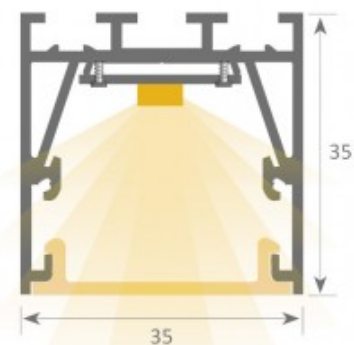

Алюминиевый профиль LUZ NEGRA ARIZONA 2,5m серебряный

Код изделия 15085

Бренд [LUZ NEGRA](#)

Высота 35.0mm

Ширина 35.0mm

Длина 2500.0mm

Цвет корпуса серебряный

Материал корпуса алюминий

Полировка коврик

Накладной алюминиевый профиль - это практичный метод для эффективной установки светодиодной ленты. С алюминиевым профилем нет риска, что светодиодная лента сместится, а крышка профиля обеспечивает равномерное и уютное распределение света. Профиль прочный, но легкий, что обеспечивает долгий срок службы и стабильность. Установить накладной алюминиевый профиль очень просто. Алюминиевый профиль идеально подходит для использования в различных помещениях. На кухне светодиодная лента с высокой мощностью в алюминиевом профиле хорошо работает над рабочей поверхностью. В гостиной эта комбинация может создать уютное акцентное освещение. Продукция с высоким уровнем IP идеально подходит для ванных комнат, а в розничной торговле светодиодные ленты с алюминиевыми профилями идеально подходят для выделения продуктов!