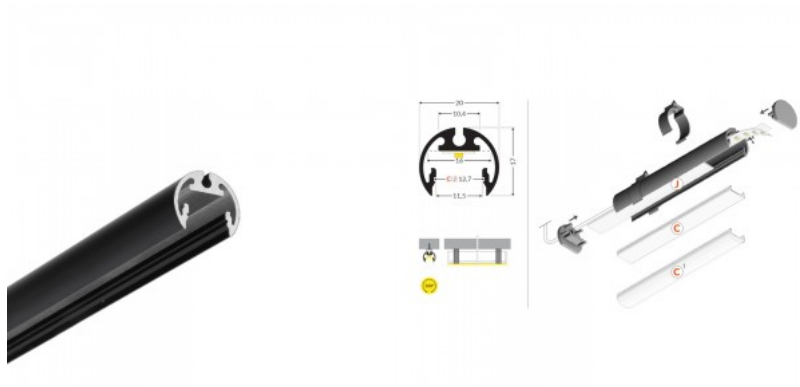

Алюминиевый профиль TOPMET Pen12 3m черный

Код изделия 18482

Бренд [TOPMET](#)
Высота 17.0mm
Ширина 20.0mm
Длина 3000.0mm
Цвет корпуса черный
Материал корпуса алюминий