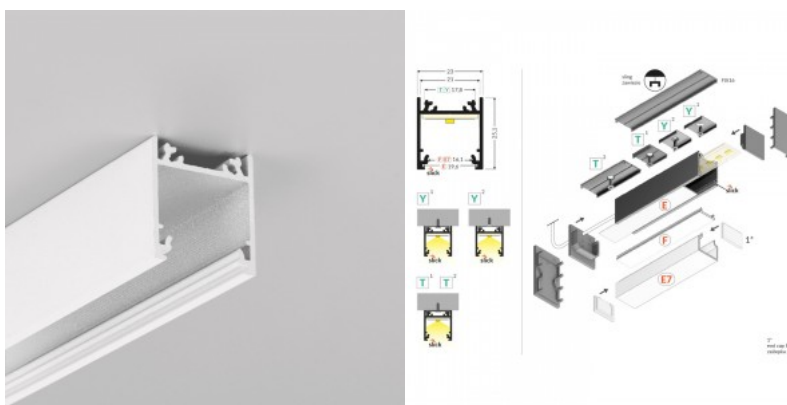

Алюминиевый профиль TOPMET LINEA20 2m белый

Код изделия 18421

Бренд [TOPMET](#)
Высота 25.1mm
Ширина 23.0mm
Длина 2000.0mm
Цвет корпуса белый
Материал корпуса алюминий