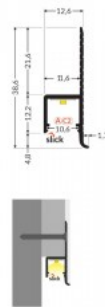

Алюминиевый профиль TOPMET Omni10 AC2

Код изделия 20711

Бренд [TOPMET](#)
Длина 2000.0mm
Материал корпуса алюминий