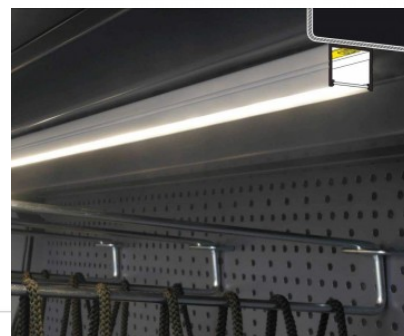

Алюминиевый профиль TOPMET SMART16 B/U4 3m серый

Код изделия 18480

Бренд [TOPMET](#)

Длина 3000.0mm

Цвет корпуса серый

Материал корпуса алюминий

Накладной алюминиевый профиль - это практичный метод для эффективной установки светодиодной ленты. С алюминиевым профилем нет риска, что светодиодная лента сместится, а крышка профиля обеспечивает равномерное и уютное распределение света. Профиль прочный, но легкий, что обеспечивает долгий срок службы и стабильность. Установить накладной алюминиевый профиль очень просто. Алюминиевый профиль идеально подходит для использования в различных помещениях. На кухне светодиодная лента с высокой мощностью в алюминиевом профиле хорошо работает над рабочей поверхностью. В гостиной эта комбинация может создать уютное акцентное освещение. Продукция с высоким уровнем IP идеально подходит для ванных комнат, а в розничной торговле светодиодные ленты с алюминиевыми профилями идеально подходят для выделения продуктов!

0 10mm