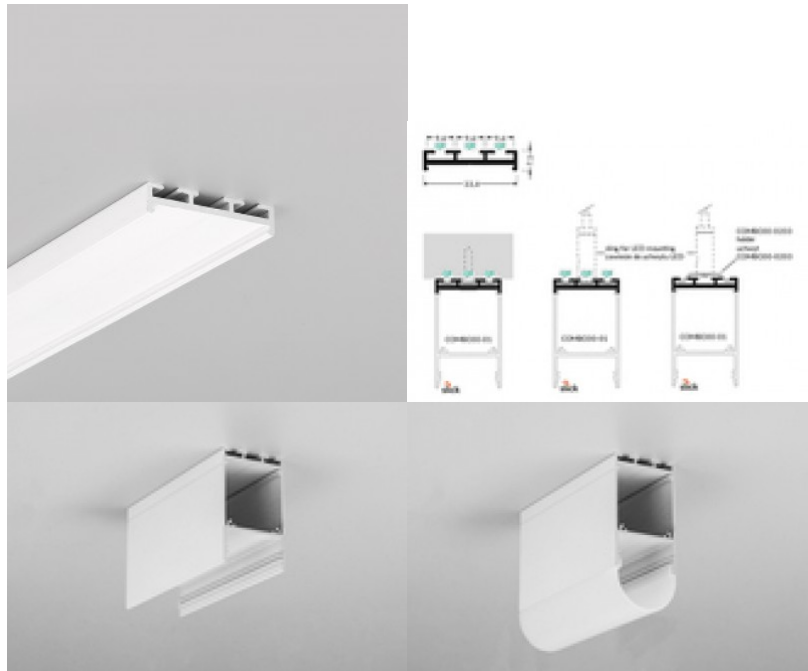

Алюминиевый профиль TOPMET Combo30-02 Q9 2m белый

Код изделия 15383

Бренд [TOPMET](#)
Ширина 2000.0mm
Цвет корпуса белый