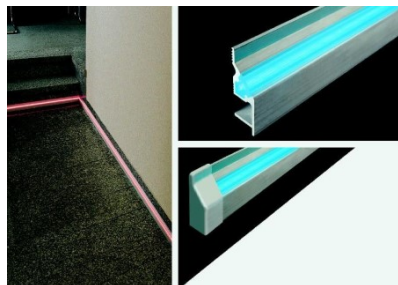

Алюминиевый профиль LUZ NEGRA Cambridge 2,4m серебряный

Код изделия 13347

Бренд [LUZ NEGRA](#)

Высота 40.0mm

Ширина 14.0mm

Длина 2400.0mm

Цвет корпуса серебряный

Материал корпуса алюминий

Полировка коврик

Накладной алюминиевый профиль - это практичный метод для эффективной установки светодиодной ленты. С алюминиевым профилем нет риска, что светодиодная лента сместится, а крышка профиля обеспечивает равномерное и уютное распределение света. Профиль прочный, но легкий, что обеспечивает долгий срок службы и стабильность. Установить накладной алюминиевый профиль очень просто. Алюминиевый профиль идеально подходит для использования в различных помещениях. На кухне светодиодная лента с высокой мощностью в алюминиевом профиле хорошо работает над рабочей поверхностью. В гостиной эта комбинация может создать уютное акцентное освещение. Продукция с высоким уровнем IP идеально подходит для ванных комнат, а в розничной торговле светодиодные ленты с алюминиевыми профилями идеально подходят для выделения продуктов!