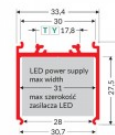

Алюминиевый профиль TOPMET VARIO30-08 2m белый

Код изделия 18426

Бренд [TOPMET](#)
Высота 33.4mm
Ширина 33.4mm
Длина 2000.0mm
Цвет корпуса белый
Материал корпуса алюминий

Накладной алюминиевый профиль - это практичный метод для эффективной установки светодиодной ленты. С алюминиевым профилем нет риска, что светодиодная лента сместится, а крышка профиля обеспечивает равномерное и уютное распределение света. Профиль прочный, но легкий, что обеспечивает долгий срок службы и стабильность. Установить накладной алюминиевый профиль очень просто. Алюминиевый профиль идеально подходит для использования в различных помещениях. На кухне светодиодная лента с высокой мощностью в алюминиевом профиле хорошо работает над рабочей поверхностью. В гостиной эта комбинация может создать уютное акцентное освещение. Продукция с высоким уровнем IP идеально подходит для ванных комнат, а в розничной торговле светодиодные ленты с алюминиевыми профилями идеально подходят для выделения продуктов!