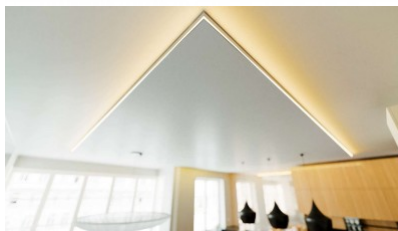

Алюминиевый профиль LUMINES Bruno 2m серебряный

Код изделия 22010

Бренд [LUMINES](#)
Длина 2.0m
Цвет корпуса серебряный
Материал корпуса алюминий
Полировка коврик

Алюминиевый профиль LUMINES CLARO 2m белый