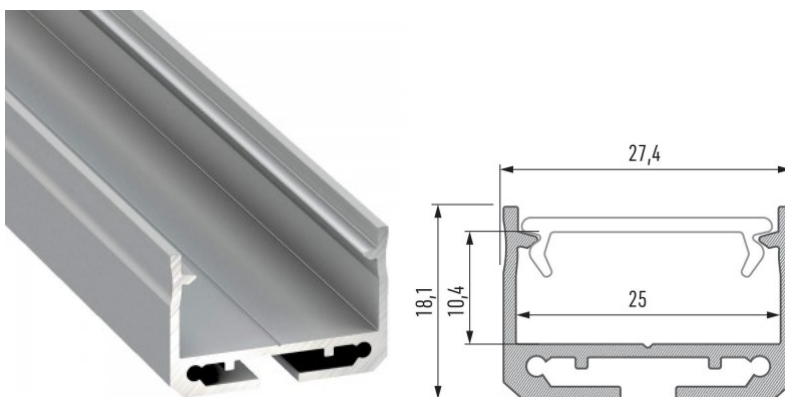

Алюминиевый профиль LUMINES SILEDA 2m серебряный

Код изделия 14674

Бренд [LUMINES](#)

Высота 18.1mm

Ширина 27.4mm

Длина 2020.0mm

Цвет корпуса серебряный

Материал корпуса алюминий

Полировка коврик

Накладной алюминиевый профиль - это практичный метод для эффективной установки светодиодной ленты. С алюминиевым профилем нет риска, что светодиодная лента сместится, а крышка профиля обеспечивает равномерное и уютное распределение света. Профиль прочный, но легкий, что обеспечивает долгий срок службы и стабильность. Установить накладной алюминиевый профиль очень просто. Алюминиевый профиль идеально подходит для использования в различных помещениях. На кухне светодиодная лента с высокой мощностью в алюминиевом профиле хорошо работает над рабочей поверхностью. В гостиной эта комбинация может создать уютное акцентное освещение. Продукция с высоким уровнем IP идеально подходит для ванных комнат, а в розничной торговле светодиодные ленты с алюминиевыми профилями идеально подходят для выделения продуктов!