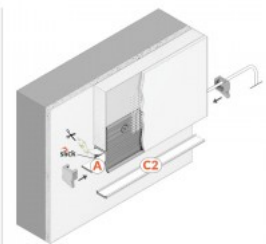

Алюминиевый профиль TOPMET Omni10 AC2

Код изделия 20711

Бренд [TOPMET](#)
Длина 2000.0mm
Материал корпуса алюминий