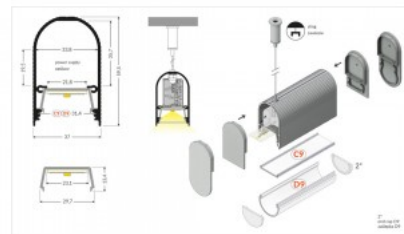

Алюминиевый профиль TOPMET NAMI23 1m non-anodized

Код изделия 18501

Бренд [TOPMET](#)
Высота 59.5mm
Ширина 37.0mm
Длина 1000.0mm
Материал корпуса алюминий