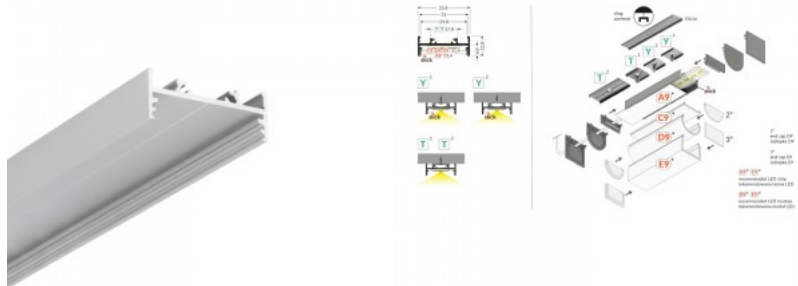

Алюминиевый профиль TOPMET VARIO30-01 1m серый

Код изделия 18508

Бренд [TOPMET](#)
Высота 12.8mm
Ширина 33.4mm
Длина 1000.0mm
Цвет корпуса серый
Материал корпуса алюминий