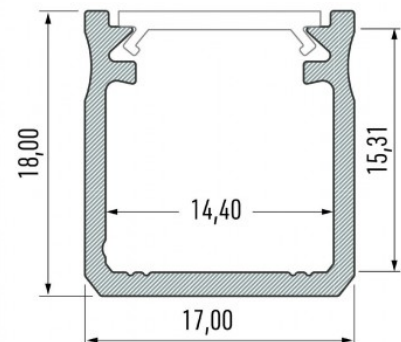

Алюминиевый профиль LUMINES Type Y 2m золотой

Код изделия 19120

Бренд [LUMINES](#)

Высота 18.0mm

Ширина 17.0mm

Длина 2020.0mm

Цвет корпуса золотой

Материал корпуса алюминий

Накладной алюминиевый профиль - это практичный метод для эффективной установки светодиодной ленты. С алюминиевым профилем нет риска, что светодиодная лента сместится, а крышка профиля обеспечивает равномерное и уютное распределение света. Профиль прочный, но легкий, что обеспечивает долгий срок службы и стабильность. Установить накладной алюминиевый профиль очень просто. Алюминиевый профиль идеально подходит для использования в различных помещениях. На кухне светодиодная лента с высокой мощностью в алюминиевом профиле хорошо работает над рабочей поверхностью. В гостиной эта комбинация может создать уютное акцентное освещение. Продукция с высоким уровнем IP идеально подходит для ванных комнат, а в розничной торговле светодиодные ленты с алюминиевыми профилями идеально подходят для выделения продуктов!