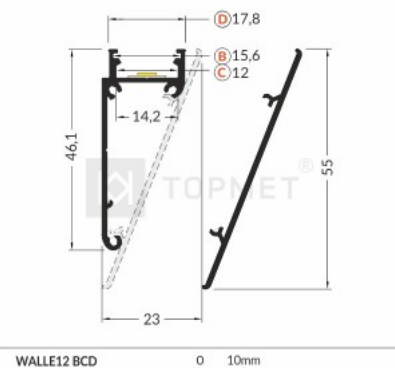

Алюминиевый профиль TOPMET WALLE12 2m 16161 сору

Код изделия 16163

Бренд [TOPMET](#)
Длина 2000.0mm
Материал корпуса алюминий

Покрывающая планка для
настенного профиля LED WALLE12.