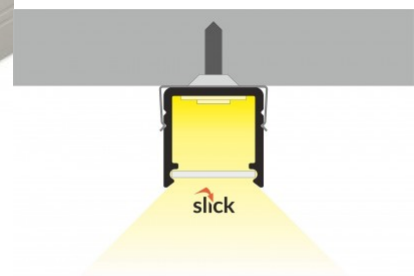

Алюминиевый профиль TOPMET SMART16 B/U4 2m

Код изделия 20097

Бренд [TOPMET](#)
Высота 18.6mm
Ширина 18.8mm
Длина 2000.0mm

Накладной алюминиевый профиль - это практичный метод для эффективной установки светодиодной ленты. С алюминиевым профилем нет риска, что светодиодная лента сместится, а крышка профиля обеспечивает равномерное и уютное распределение света. Профиль прочный, но легкий, что обеспечивает долгий срок службы и стабильность. Установить накладной алюминиевый профиль очень просто. Алюминиевый профиль идеально подходит для использования в различных помещениях. На кухне светодиодная лента с высокой мощностью в алюминиевом профиле хорошо работает над рабочей поверхностью. В гостиной эта комбинация может создать уютное акцентное освещение. Продукция с высоким уровнем IP идеально подходит для ванных комнат, а в розничной торговле светодиодные ленты с алюминиевыми профилями идеально подходят для выделения продуктов!

SMART16 B/U4

0 10mm