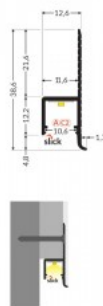

Алюминиевый профиль TOPMET Omni10 AC2 серебряный

Код изделия 20711

Бренд [TOPMET](#)
Длина 2000.0mm
Цвет корпуса серебряный
Материал корпуса пластик