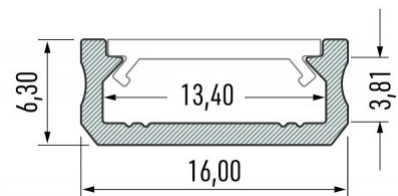

Алюминиевый профиль LUMINES Type D 2m золотой

Код изделия 19118

Бренд [LUMINES](#)

Высота 6.3mm

Ширина 16.0mm

Длина 2020.0mm

Цвет корпуса золотой

Материал корпуса алюминий

Накладной алюминиевый профиль - это практичный метод для эффективной установки светодиодной ленты. С алюминиевым профилем нет риска, что светодиодная лента сместится, а крышка профиля обеспечивает равномерное и уютное распределение света. Профиль прочный, но легкий, что обеспечивает долгий срок службы и стабильность. Установить накладной алюминиевый профиль очень просто. Алюминиевый профиль идеально подходит для использования в различных помещениях. На кухне светодиодная лента с высокой мощностью в алюминиевом профиле хорошо работает над рабочей поверхностью. В гостиной эта комбинация может создать уютное акцентное освещение. Продукция с высоким уровнем IP идеально подходит для ванных комнат, а в розничной торговле светодиодные ленты с алюминиевыми профилями идеально подходят для выделения продуктов!