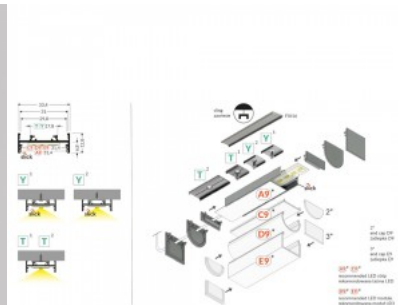

Код изделия 18470

Бренд [TOPMET](#)
 Высота 12.8mm
 Ширина 33.4mm
 Длина 2000.0mm
 Цвет корпуса черный
 Материал корпуса алюминий

Алюминиевый профиль TOPMET VARIO30-01 3m белый

Код изделия 18485

Бренд [TOPMET](#)
 Высота 12.8mm
 Ширина 33.4mm
 Длина 3000.0mm
 Цвет корпуса белый
 Материал корпуса алюминий