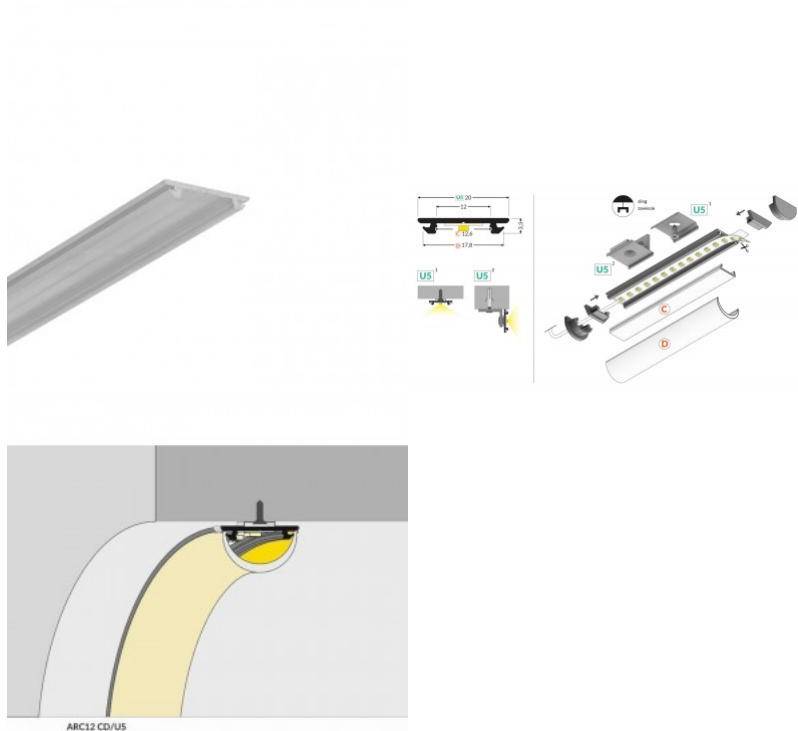

## Алюминиевый профиль TOPMET ARC12 CD/U5 3m

Код изделия 17872

Бренд [TOPMET](#)  
 Ширина 20.0mm  
 Длина 3000.0mm  
 Материал корпуса алюминий

Накладной алюминиевый профиль - это практичный метод для эффективной установки светодиодной ленты. С алюминиевым профилем нет риска, что светодиодная лента сместится, а крышка профиля обеспечивает равномерное и уютное распределение света. Профиль прочный, но легкий, что обеспечивает долгий срок службы и стабильность. Установить накладной алюминиевый профиль очень просто. Алюминиевый профиль идеально подходит для использования в различных помещениях. На кухне светодиодная лента с высокой мощностью в алюминиевом профиле хорошо работает над рабочей поверхностью. В гостиной эта комбинация может создать уютное акцентное освещение. Продукция с высоким уровнем IP идеально подходит для ванных комнат, а в розничной торговле светодиодные ленты с алюминиевыми профилями идеально подходят для выделения продуктов!