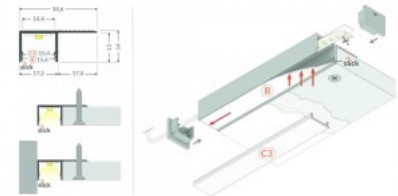

Код изделия 20107

Бренд [TOPMET](#)
 Высота 14.0mm
 Ширина 34.6mm
 Длина 2000.0mm
 Цвет корпуса серый
 Материал корпуса алюминий

Алюминиевый профиль TOPMET Slim8 2m алюминия

Код изделия 20093

Бренд [TOPMET](#)
 Высота 7.0mm
 Ширина 12.2mm
 Длина 2000.0mm
 Цвет корпуса алюминия
 Материал корпуса алюминий