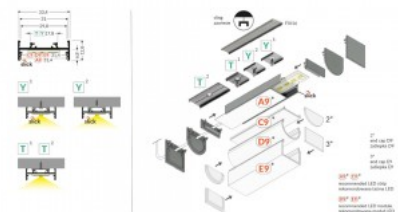

Код изделия 18508

Бренд [TOPMET](#)
Высота 12.8mm
Ширина 33.4mm
Длина 1000.0mm
Цвет корпуса серый
Материал корпуса алюминий

Алюминиевый профиль TOPMET VARIO30-01 2m белый

Код изделия 19405

Бренд [TOPMET](#)
 Высота 12.8mm
 Ширина 33.4mm
 Длина 2000.0mm
 Цвет корпуса белый
 Материал корпуса алюминий