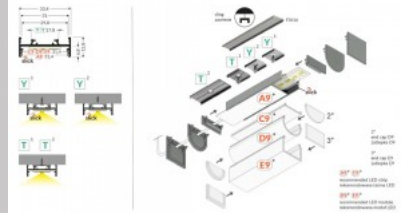

Алюминиевый профиль TOPMET VARIO30-01 3m белый

Код изделия 18485

Бренд [TOPMET](#)
Высота 12.8mm
Ширина 33.4mm
Длина 3000.0mm
Цвет корпуса белый
Материал корпуса алюминий