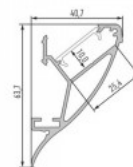

Алюминиевый профиль LUMINES Type Conva черный

Код изделия 22168

Бренд [LUMINES](#)

Высота 63.7mm

Ширина 40.7mm

Длина 2002.0mm

Цвет корпуса черный

Материал корпуса алюминий

Полировка коврик