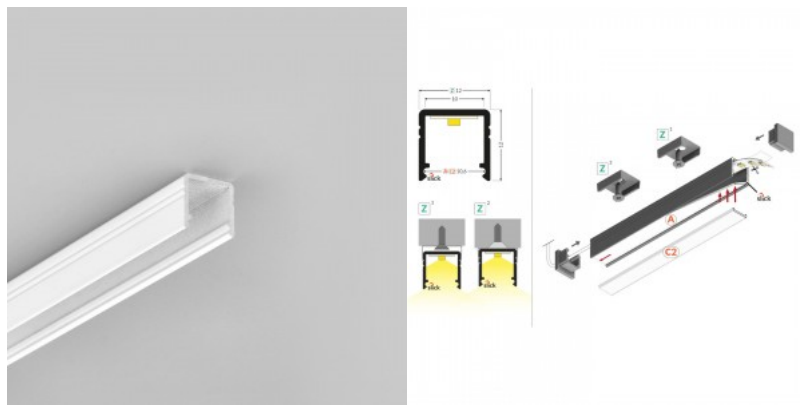

Алюминиевый профиль TOPMET Smart10 2m белый

Код изделия 18427

Бренд [TOPMET](#)
Высота 12.0mm
Ширина 12.0mm
Длина 2000.0mm
Цвет корпуса белый
Материал корпуса алюминий

Накладной алюминиевый профиль - это практичный метод для эффективной установки светодиодной ленты. С алюминиевым профилем нет риска, что светодиодная лента сместится, а крышка профиля обеспечивает равномерное и уютное распределение света. Профиль прочный, но легкий, что обеспечивает долгий срок службы и стабильность. Установить накладной алюминиевый профиль очень просто. Алюминиевый профиль идеально подходит для использования в различных помещениях. На кухне светодиодная лента с высокой мощностью в алюминиевом профиле хорошо работает над рабочей поверхностью. В гостиной эта комбинация может создать уютное акцентное освещение. Продукция с высоким уровнем IP идеально подходит для ванных комнат, а в розничной торговле светодиодные ленты с алюминиевыми профилями идеально подходят для выделения продуктов!