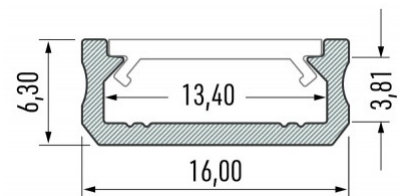

Алюминиевый профиль LUMINES Type D 3m белый

Код изделия 22142

Бренд [LUMINES](#)

Высота 6.3mm

Ширина 16.0mm

Длина 3000.0mm

Цвет корпуса белый

Материал корпуса алюминий

Накладной алюминиевый профиль - это практичный метод для эффективной установки светодиодной ленты. С алюминиевым профилем нет риска, что светодиодная лента сместится, а крышка профиля обеспечивает равномерное и уютное распределение света. Профиль прочный, но легкий, что обеспечивает долгий срок службы и стабильность. Установить накладной алюминиевый профиль очень просто. Алюминиевый профиль идеально подходит для использования в различных помещениях. На кухне светодиодная лента с высокой мощностью в алюминиевом профиле хорошо работает над рабочей поверхностью. В гостиной эта комбинация может создать уютное акцентное освещение. Продукция с высоким уровнем IP идеально подходит для ванных комнат, а в розничной торговле светодиодные ленты с алюминиевыми профилями идеально подходят для выделения продуктов!