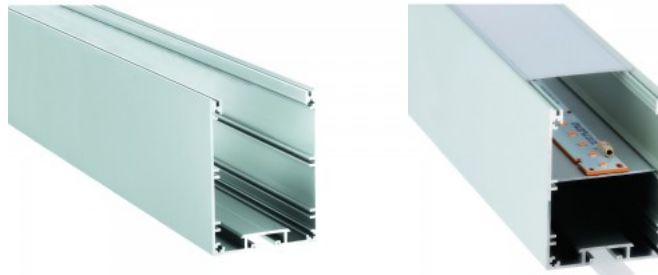

Алюминиевый профиль LUZ NEGRA MUNICH 2m черный

Код изделия 16139

Бренд [LUZ NEGRA](#)

Высота 78.0mm

Ширина 58.0mm

Длина 2000.0mm

Цвет корпуса черный

Накладной алюминиевый профиль - это практичный метод для эффективной установки светодиодной ленты. С алюминиевым профилем нет риска, что светодиодная лента сместится, а крышка профиля обеспечивает равномерное и уютное распределение света. Профиль прочный, но легкий, что обеспечивает долгий срок службы и стабильность. Установить накладной алюминиевый профиль очень просто. Алюминиевый профиль идеально подходит для использования в различных помещениях. На кухне светодиодная лента с высокой мощностью в алюминиевом профиле хорошо работает над рабочей поверхностью. В гостиной эта комбинация может создать уютное акцентное освещение. Продукция с высоким уровнем IP идеально подходит для ванных комнат, а в розничной торговле светодиодные ленты с алюминиевыми профилями идеально подходят для выделения продуктов!