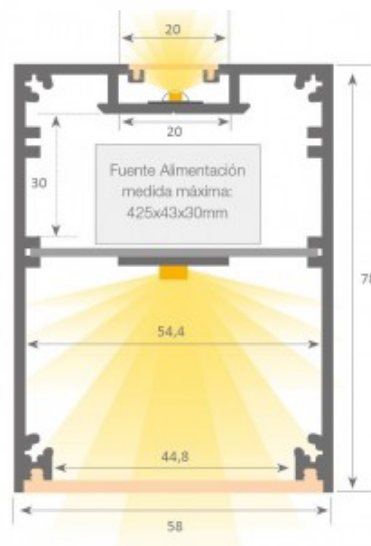

## Алюминиевый профиль LUZ NEGRA MUNICH 2m черный

**Код изделия 16139**

Бренд [LUZ NEGRA](#)

Высота 78.0mm

Ширина 58.0mm

Длина 2000.0mm

Цвет корпуса черный

Накладной алюминиевый профиль - это практичный метод для эффективной установки светодиодной ленты. С алюминиевым профилем нет риска, что светодиодная лента сместится, а крышка профиля обеспечивает равномерное и уютное распределение света. Профиль прочный, но легкий, что обеспечивает долгий срок службы и стабильность. Установить накладной алюминиевый профиль очень просто. Алюминиевый профиль идеально подходит для использования в различных помещениях. На кухне светодиодная лента с высокой мощностью в алюминиевом профиле хорошо работает над рабочей поверхностью. В гостиной эта комбинация может создать уютное акцентное освещение. Продукция с высоким уровнем IP идеально подходит для ванных комнат, а в розничной торговле светодиодные ленты с алюминиевыми профилями идеально подходят для выделения продуктов!