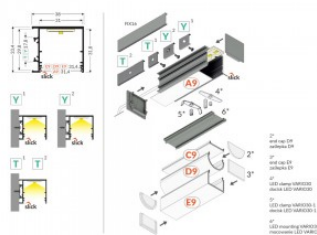

Алюминиевый профиль TOPMET VARIO30-03 1m белый

Код изделия 18497

Бренд [TOPMET](#)
Высота 31.8mm
Ширина 38.0mm
Длина 1000.0mm
Цвет корпуса белый
Материал корпуса алюминий

Накладной алюминиевый профиль - это практичный метод для эффективной установки светодиодной ленты. С алюминиевым профилем нет риска, что светодиодная лента сместится, а крышка профиля обеспечивает равномерное и уютное распределение света. Профиль прочный, но легкий, что обеспечивает долгий срок службы и стабильность. Установить накладной алюминиевый профиль очень просто. Алюминиевый профиль идеально подходит для использования в различных помещениях. На кухне светодиодная лента с высокой мощностью в алюминиевом профиле хорошо работает над рабочей поверхностью. В гостиной эта комбинация может создать уютное акцентное освещение. Продукция с высоким уровнем IP идеально подходит для ванных комнат, а в розничной торговле светодиодные ленты с алюминиевыми профилями идеально подходят для выделения продуктов!