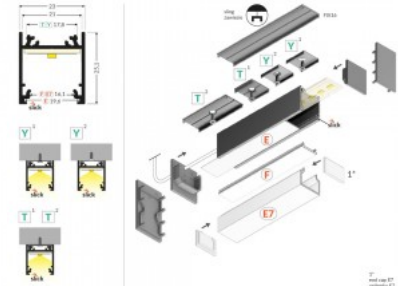

Алюминиевый профиль TOPMET LINEA20 3m черный

Код изделия 22739

Бренд [TOPMET](#)
Высота 25.1mm
Ширина 23.0mm
Длина 3000.0mm
Цвет корпуса черный
Материал корпуса алюминий

Алюминиевый профиль TOPMET LOWI 2m черный

Код изделия 17086

Бренд [TOPMET](#)
Высота 28.0mm
Ширина 53.0mm
Длина 2000.0mm
В ящике 15шт
Цвет корпуса черный
Материал корпуса алюминий

Накладной алюминиевый профиль - это практичный метод для эффективной установки светодиодной ленты. С алюминиевым профилем нет риска, что светодиодная лента сместится, а крышка профиля обеспечивает равномерное и уютное распределение света. Профиль прочный, но легкий, что обеспечивает долгий срок службы и стабильность. Установить накладной алюминиевый профиль очень просто. Алюминиевый профиль идеально подходит для использования в различных помещениях. На кухне светодиодная лента с высокой мощностью в алюминиевом профиле хорошо работает над рабочей поверхностью. В гостиной эта комбинация может создать уютное акцентное освещение. Продукция с высоким уровнем IP идеально подходит для ванных комнат, а в розничной торговле светодиодные ленты с алюминиевыми профилями идеально подходят для выделения продуктов!