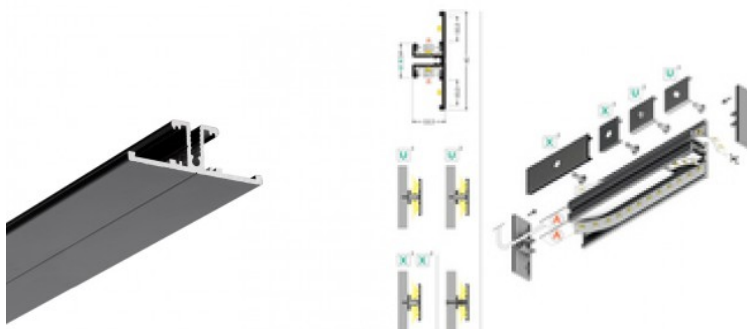

Алюминиевый профиль ТОРМЕТ BACK10 A/UX 3м черный

Код изделия 15759

Бренд [ТОРМЕТ](#)
Длина 3000.0mm
Цвет корпуса черный
Материал корпуса алюминий