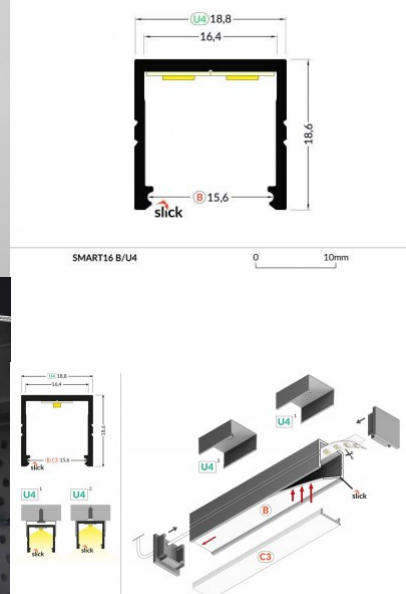

Алюминиевый профиль TORMET SMART16 B/U4 2m белый

Код изделия 16280

Бренд [TORMET](#)

Цвет корпуса белый

Накладной алюминиевый профиль - это практичный метод для эффективной установки светодиодной ленты. С алюминиевым профилем нет риска, что светодиодная лента сместится, а крышка профиля обеспечивает равномерное и уютное распределение света. Профиль прочный, но легкий, что обеспечивает долгий срок службы и стабильность. Установить накладной алюминиевый профиль очень просто. Алюминиевый профиль идеально подходит для использования в различных помещениях. На кухне светодиодная лента с высокой мощностью в алюминиевом профиле хорошо работает над рабочей поверхностью. В гостиной эта комбинация может создать уютное акцентное освещение. Продукция с высоким уровнем IP идеально подходит для ванных комнат, а в розничной торговле светодиодные ленты с алюминиевыми профилями идеально подходят для выделения продуктов!