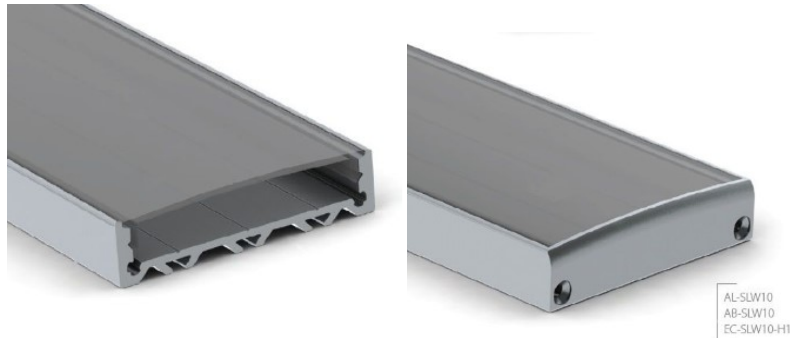

Алюминиевый профиль ALU Triple 2m

Код изделия 13498

Высота 11.1mm
Ширина 44.8mm
Длина 2000.0mm

Цена без покрытия!