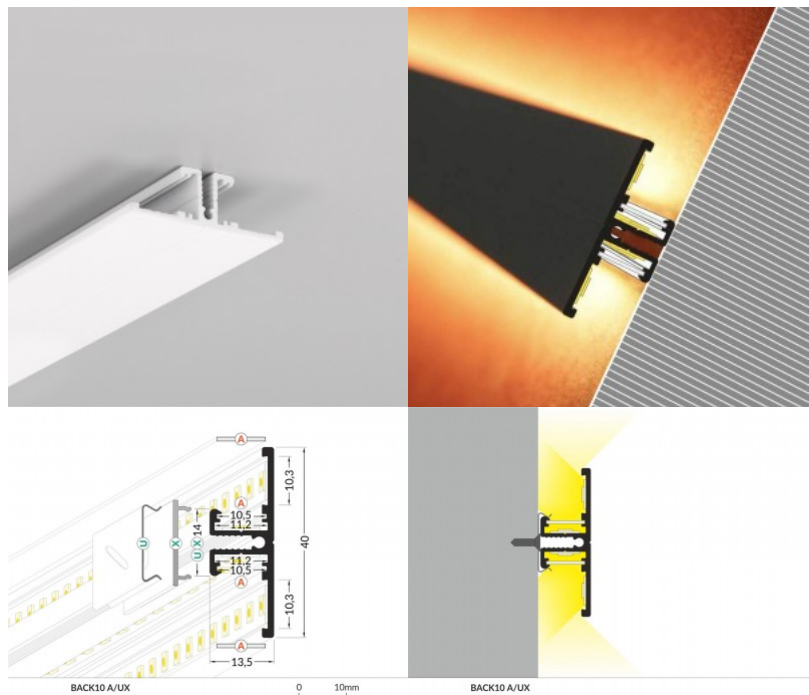

Цвет корпуса белый

Материал корпуса алюминий

Накладной алюминиевый профиль - это практичный метод для эффективной установки светодиодной ленты. С алюминиевым профилем нет риска, что светодиодная лента сместится, а крышка профиля обеспечивает равномерное и уютное распределение света. Профиль прочный, но легкий, что обеспечивает долгий срок службы и стабильность. Установить накладной алюминиевый профиль очень просто. Алюминиевый профиль идеально подходит для использования в различных помещениях. На кухне светодиодная лента с высокой мощностью в алюминиевом профиле хорошо работает над рабочей поверхностью. В гостиной эта комбинация может создать уютное акцентное освещение. Продукция с высоким уровнем IP идеально подходит для ванных комнат, а в розничной торговле светодиодные ленты с алюминиевыми профилями идеально подходят для выделения продуктов!