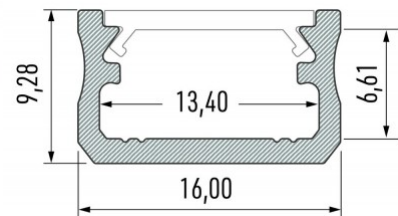

Алюминиевый профиль LUMINES Type A 3м черный

Код изделия 16424

Бренд [LUMINES](#)

Высота 9.3mm

Ширина 16.0mm

Длина 3000.0mm

Цвет корпуса черный

Материал корпуса алюминий

Полировка коврик

Накладной алюминиевый профиль - это практичный метод для эффективной установки светодиодной ленты. С алюминиевым профилем нет риска, что светодиодная лента сместится, а крышка профиля обеспечивает равномерное и уютное распределение света. Профиль прочный, но легкий, что обеспечивает долгий срок службы и стабильность. Установить накладной алюминиевый профиль очень просто. Алюминиевый профиль идеально подходит для использования в различных помещениях. На кухне светодиодная лента с высокой мощностью в алюминиевом профиле хорошо работает над рабочей поверхностью. В гостиной эта комбинация может создать уютное акцентное освещение. Продукция с высоким уровнем IP идеально подходит для ванных комнат, а в розничной торговле светодиодные ленты с алюминиевыми профилями идеально подходят для выделения продуктов!