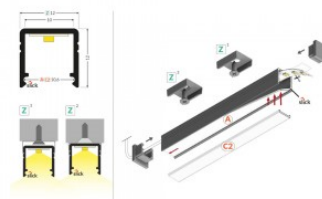

Алюминиевый профиль TOPMET Smart10 1m non-anodized серый

Код изделия 18512

Бренд [TOPMET](#)
Высота 12.0mm
Ширина 12.0mm
Длина 1000.0mm
Цвет корпуса серый
Материал корпуса алюминий

Накладной алюминиевый профиль - это практичный метод для эффективной установки светодиодной ленты. С алюминиевым профилем нет риска, что светодиодная лента сместится, а крышка профиля обеспечивает равномерное и уютное распределение света. Профиль прочный, но легкий, что обеспечивает долгий срок службы и стабильность. Установить накладной алюминиевый профиль очень просто. Алюминиевый профиль идеально подходит для использования в различных помещениях. На кухне светодиодная лента с высокой мощностью в алюминиевом профиле хорошо работает над рабочей поверхностью. В гостиной эта комбинация может создать уютное акцентное освещение. Продукция с высоким уровнем IP идеально подходит для ванных комнат, а в розничной торговле светодиодные ленты с алюминиевыми профилями идеально подходят для выделения продуктов!