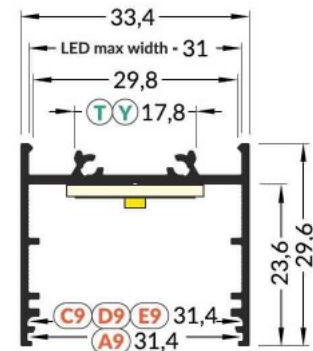

Алюминиевый профиль TOPMET VARIO30-02 2m черный

Код изделия 18424

Бренд [TOPMET](#)

Высота 29.6mm

Ширина 33.4mm

Длина 2000.0mm

Цвет корпуса черный

Материал корпуса алюминий

Накладной алюминиевый профиль - это практичный метод для эффективной установки светодиодной ленты. С алюминиевым профилем нет риска, что светодиодная лента сместится, а крышка профиля обеспечивает равномерное и уютное распределение света. Профиль прочный, но легкий, что обеспечивает долгий срок службы и стабильность. Установить накладной алюминиевый профиль очень просто. Алюминиевый профиль идеально подходит для использования в различных помещениях. На кухне светодиодная лента с высокой мощностью в алюминиевом профиле хорошо работает над рабочей поверхностью. В гостиной эта комбинация может создать уютное акцентное освещение. Продукция с высоким уровнем IP идеально подходит для ванных комнат, а в розничной торговле светодиодные ленты с алюминиевыми профилями идеально подходят для выделения продуктов!