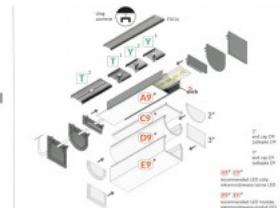

Алюминиевый профиль TOPMET VARIO30-01 2m серый

Код изделия 18469

Бренд [TOPMET](#)
Высота 12.8mm
Ширина 33.4mm
Длина 2000.0mm
Цвет корпуса серый
Материал корпуса алюминий