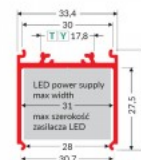

Алюминиевый профиль ТОРМЕТ VARIO30-08 3m серый

Код изделия 18492

Бренд [ТОРМЕТ](#)
Высота 33.4mm
Ширина 33.4mm
Длина 3000.0mm
Цвет корпуса серый
Материал корпуса алюминий

Накладной алюминиевый профиль - это практичный метод для эффективной установки светодиодной ленты. С алюминиевым профилем нет риска, что светодиодная лента сместится, а крышка профиля обеспечивает равномерное и уютное распределение света. Профиль прочный, но легкий, что обеспечивает долгий срок службы и стабильность. Установить накладной алюминиевый профиль очень просто. Алюминиевый профиль идеально подходит для использования в различных помещениях. На кухне светодиодная лента с высокой мощностью в алюминиевом профиле хорошо работает над рабочей поверхностью. В гостиной эта комбинация может создать уютное акцентное освещение. Продукция с высоким уровнем IP идеально подходит для ванных комнат, а в розничной торговле светодиодные ленты с алюминиевыми профилями идеально подходят для выделения продуктов!