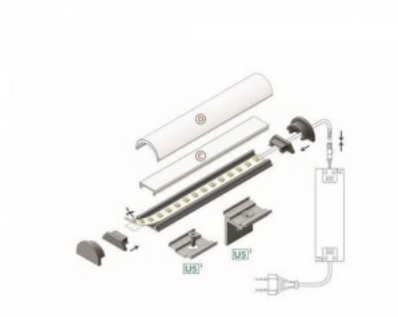

Алюминиевый профиль TOPMET ARC12 2m черный

Код изделия 18455

Бренд [ТОРМЕТ](#)

Длина 2000.0mm

Цвет корпуса черный

Материал корпуса алюминий

Накладной алюминиевый профиль - это практичный метод для эффективной установки светодиодной ленты. С алюминиевым профилем нет риска, что светодиодная лента сместится, а крышка профиля обеспечивает равномерное и уютное распределение света. Профиль прочный, но легкий, что обеспечивает долгий срок службы и стабильность. Установить накладной алюминиевый профиль очень просто. Алюминиевый профиль идеально подходит для использования в различных помещениях. На кухне светодиодная лента с высокой мощностью в алюминиевом профиле хорошо работает над рабочей поверхностью. В гостиной эта комбинация может создать уютное акцентное освещение. Продукция с высоким уровнем IP идеально подходит для ванных комнат, а в розничной торговле светодиодные ленты с алюминиевыми профилями идеально подходят для выделения продуктов!