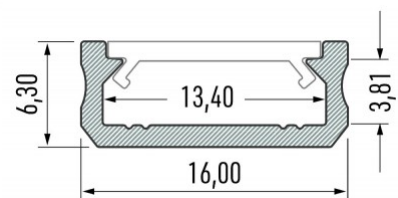

Алюминиевый профиль LUMINES Type D 2m черный

Код изделия 14905

Бренд [LUMINES](#)

Высота 6.3mm

Ширина 16.0mm

Длина 2020.0mm

Цвет корпуса черный

Материал корпуса алюминий

Накладной алюминиевый профиль - это практичный метод для эффективной установки светодиодной ленты. С алюминиевым профилем нет риска, что светодиодная лента сместится, а крышка профиля обеспечивает равномерное и уютное распределение света. Профиль прочный, но легкий, что обеспечивает долгий срок службы и стабильность. Установить накладной алюминиевый профиль очень просто. Алюминиевый профиль идеально подходит для использования в различных помещениях. На кухне светодиодная лента с высокой мощностью в алюминиевом профиле хорошо работает над рабочей поверхностью. В гостиной эта комбинация может создать уютное акцентное освещение. Продукция с высоким уровнем IP идеально подходит для ванных комнат, а в розничной торговле светодиодные ленты с алюминиевыми профилями идеально подходят для выделения продуктов!