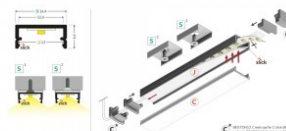

Алюминиевый профиль ТОРМЕТ ВЕГТОН12 2m серый

Код изделия 18524

Бренд [ТОРМЕТ](#)
Длина 2000.0mm
Цвет корпуса серый
Материал корпуса алюминий