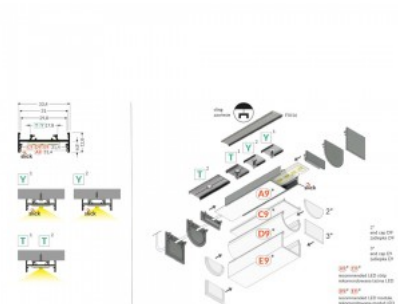

Алюминиевый профиль TOPMET VARIO30-01 3m серый

Код изделия 18484

Бренд [TOPMET](#)
Высота 12.8mm
Ширина 33.4mm
Длина 3000.0mm
Цвет корпуса серый
Материал корпуса алюминий