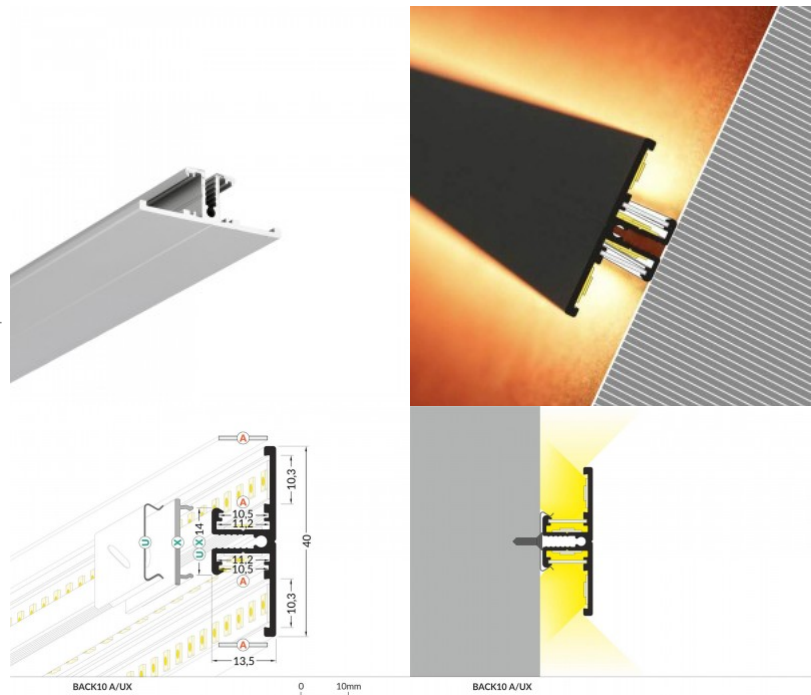

Алюминиевый профиль ТОРМЕТ BACK10 A/UX 2m

Код изделия 15546

Бренд [ТОРМЕТ](#)
Длина 2000.0mm
Материал корпуса алюминий

Алюминиевый профиль ТОРМЕТ BACK10 A/UX 2m белый