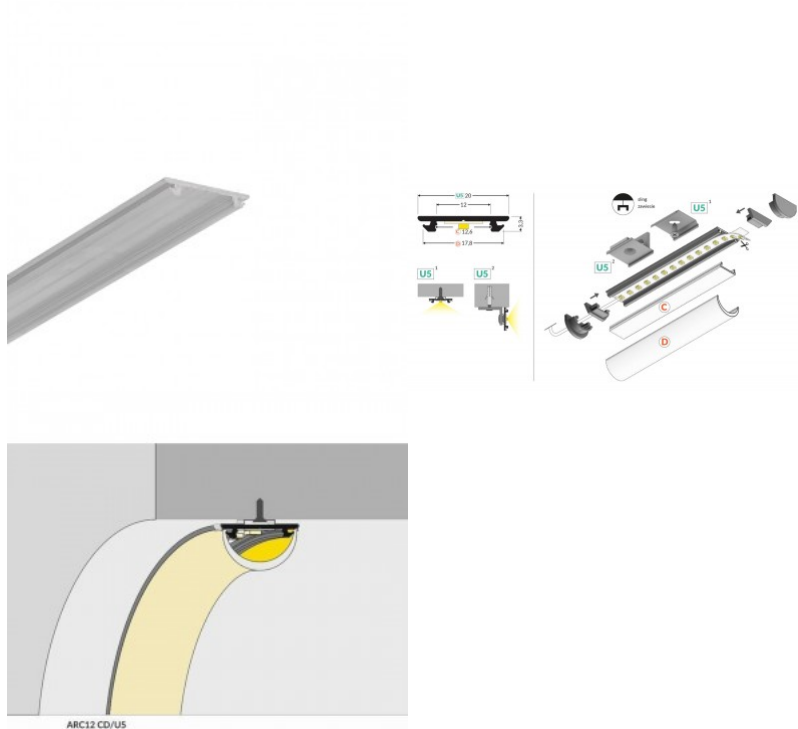

Ширина 20.0mm

Длина 3000.0mm

Материал корпуса алюминий

Накладной алюминиевый профиль - это практичный метод для эффективной установки светодиодной ленты. С алюминиевым профилем нет риска, что светодиодная лента сместится, а крышка профиля обеспечивает равномерное и уютное распределение света. Профиль прочный, но легкий, что обеспечивает долгий срок службы и стабильность. Установить накладной алюминиевый профиль очень просто. Алюминиевый профиль идеально подходит для использования в различных помещениях. На кухне светодиодная лента с высокой мощностью в алюминиевом профиле хорошо работает над рабочей поверхностью. В гостиной эта комбинация может создать уютное акцентное освещение. Продукция с высоким уровнем IP идеально подходит для ванных комнат, а в розничной торговле светодиодные ленты с алюминиевыми профилями идеально подходят для выделения продуктов!