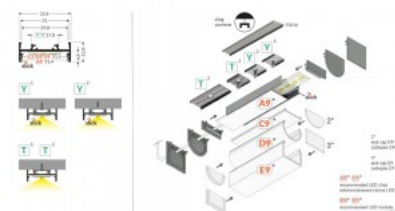

Алюминиевый профиль TOPMET VARIO30-01 3m серый

Код изделия 18484

Бренд [TOPMET](#)
Высота 12.8mm
Ширина 33.4mm
Длина 3000.0mm
Цвет корпуса серый
Материал корпуса алюминий