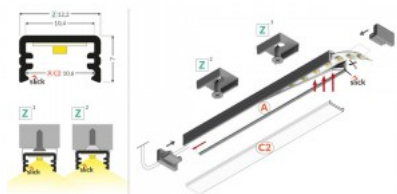

Алюминиевый профиль TOPMET Slim8 2m алюминия

Код изделия 20093

Бренд [TOPMET](#)
Высота 7.0mm
Ширина 12.2mm
Длина 2000.0mm
Цвет корпуса алюминия
Материал корпуса алюминий