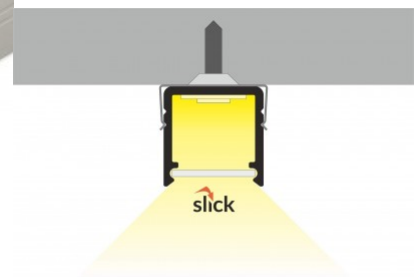

Алюминиевый профиль TOPMET SMART16 B/U4 2m серый

Код изделия 15515

Бренд [TOPMET](#)

Цвет корпуса серый

Накладной алюминиевый профиль - это практичный метод для эффективной установки светодиодной ленты. С алюминиевым профилем нет риска, что светодиодная лента сместится, а крышка профиля обеспечивает равномерное и уютное распределение света. Профиль прочный, но легкий, что обеспечивает долгий срок службы и стабильность. Установить накладной алюминиевый профиль очень просто. Алюминиевый профиль идеально подходит для использования в различных помещениях. На кухне светодиодная лента с высокой мощностью в алюминиевом профиле хорошо работает над рабочей поверхностью. В гостиной эта комбинация может создать уютное акцентное освещение. Продукция с высоким уровнем IP идеально подходит для ванных комнат, а в розничной торговле светодиодные ленты с алюминиевыми профилями идеально подходят для выделения продуктов!

SMART16 B/U4

0 10mm