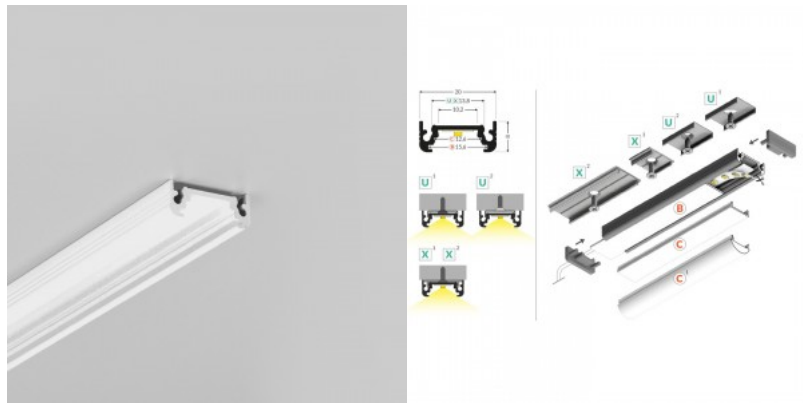

Алюминиевый профиль TOPMET SURFACE10 2m белый

Код изделия 18458

Бренд [TOPMET](#)
Высота 8.0mm
Ширина 20.0mm
Длина 2000.0mm
Цвет корпуса белый
Материал корпуса алюминий

Накладной алюминиевый профиль - это практичный метод для эффективной установки светодиодной ленты. С алюминиевым профилем нет риска, что светодиодная лента сместится, а крышка профиля обеспечивает равномерное и уютное распределение света. Профиль прочный, но легкий, что обеспечивает долгий срок службы и стабильность. Установить накладной алюминиевый профиль очень просто. Алюминиевый профиль идеально подходит для использования в различных помещениях. На кухне светодиодная лента с высокой мощностью в алюминиевом профиле хорошо работает над рабочей поверхностью. В гостиной эта комбинация может создать уютное акцентное освещение. Продукция с высоким уровнем IP идеально подходит для ванных комнат, а в розничной торговле светодиодные ленты с алюминиевыми профилями идеально подходят для выделения продуктов!