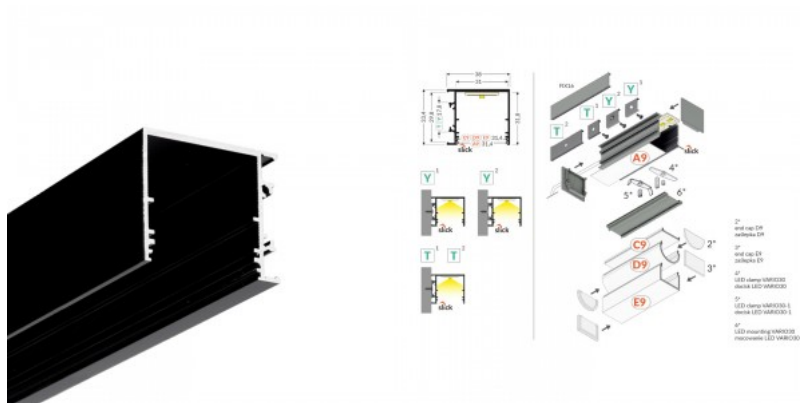

Алюминиевый профиль TORMET VARIO30-03 1m черный

Код изделия 18495

Бренд [TORMET](#)
Высота 31.8mm
Ширина 38.0mm
Длина 1000.0mm
Цвет корпуса черный
Материал корпуса алюминий

Накладной алюминиевый профиль - это практичный метод для эффективной установки светодиодной ленты. С алюминиевым профилем нет риска, что светодиодная лента сместится, а крышка профиля обеспечивает равномерное и уютное распределение света. Профиль прочный, но легкий, что обеспечивает долгий срок службы и стабильность. Установить накладной алюминиевый профиль очень просто. Алюминиевый профиль идеально подходит для использования в различных помещениях. На кухне светодиодная лента с высокой мощностью в алюминиевом профиле хорошо работает над рабочей поверхностью. В гостиной эта комбинация может создать уютное акцентное освещение. Продукция с высоким уровнем IP идеально подходит для ванных комнат, а в розничной торговле светодиодные ленты с алюминиевыми профилями идеально подходят для выделения продуктов!