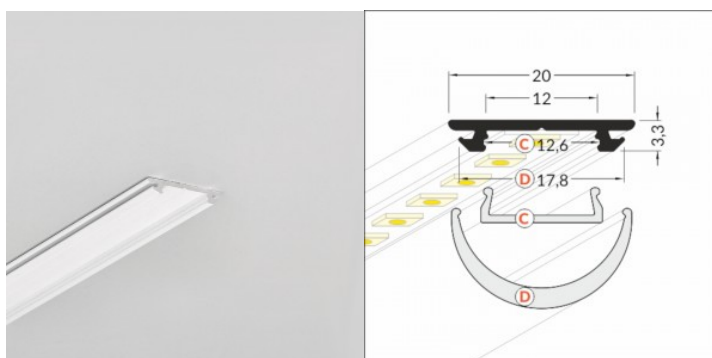

Алюминиевый профиль TOPMET ARC12 CD/U5 2m белый

Код изделия 20658

Бренд [TOPMET](#)
Цвет корпуса белый
Материал корпуса алюминий