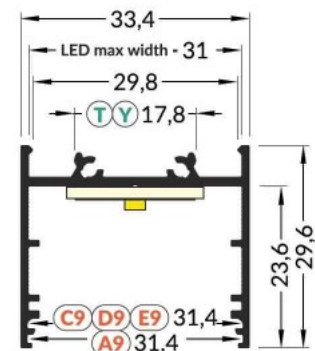

Алюминиевый профиль TORMET VARIO30-02 4m серый

Код изделия 18491

Бренд [TORMET](#)

Высота 29.6mm

Ширина 33.4mm

Длина 4050.0mm

Цвет корпуса серый

Материал корпуса алюминий

Накладной алюминиевый профиль - это практичный метод для эффективной установки светодиодной ленты. С алюминиевым профилем нет риска, что светодиодная лента сместится, а крышка профиля обеспечивает равномерное и уютное распределение света. Профиль прочный, но легкий, что обеспечивает долгий срок службы и стабильность. Установить накладной алюминиевый профиль очень просто. Алюминиевый профиль идеально подходит для использования в различных помещениях. На кухне светодиодная лента с высокой мощностью в алюминиевом профиле хорошо работает над рабочей поверхностью. В гостиной эта комбинация может создать уютное акцентное освещение. Продукция с высоким уровнем IP идеально подходит для ванных комнат, а в розничной торговле светодиодные ленты с алюминиевыми профилями идеально подходят для выделения продуктов!