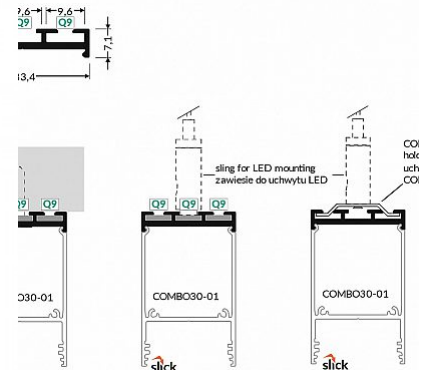

Алюминиевый профиль ТОРМЕТ СОМВО30-02 Q9 3м черный

Код изделия 19926

Бренд [ТОРМЕТ](#)
Высота 7.1mm
Ширина 33.4mm
Длина 3000.0mm
Цвет корпуса черный
Материал корпуса алюминий