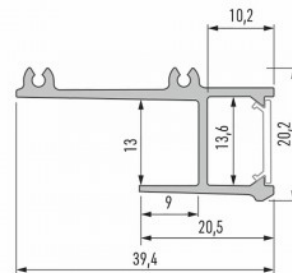

Алюминиевый профиль Alu Swiss 20

Код изделия 14184

Максимальная мощность 22W/1m
 Высота 24.7mm
 Ширина 20.0mm
 Длина 2000.0mm
 Материал корпуса алюминий
 Полировка коврик

Алюминиевый профиль LUMINES APA12 2m серебряный

Код изделия 17493

Бренд [LUMINES](#)
 Высота 20.2mm
 Ширина 43.0mm
 Длина 2000.0mm
 Цвет корпуса серебряный
 Материал корпуса алюминий

Накладной алюминиевый профиль - это практичный метод для эффективной установки светодиодной ленты. С алюминиевым профилем нет риска, что светодиодная лента сместится, а крышка профиля обеспечивает равномерное и уютное распределение света. Профиль прочный, но легкий, что обеспечивает долгий срок службы и стабильность. Установить накладной алюминиевый профиль очень просто. Алюминиевый профиль идеально подходит для использования в различных помещениях. На кухне светодиодная лента с высокой мощностью в алюминиевом профиле хорошо работает над рабочей поверхностью. В гостиной эта комбинация может создать уютное акцентное освещение. Продукция с высоким уровнем IP идеально подходит для ванных комнат, а в розничной торговле светодиодные ленты с алюминиевыми профилями идеально подходят для выделения продуктов!