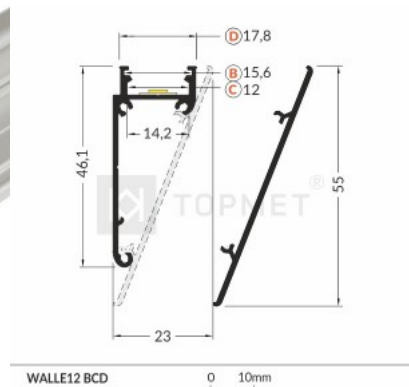

## Алюминиевый профиль TOPMET Way10 2m алюминия

Код изделия 22845

Бренд [TOPMET](#)  
Высота 32.0mm  
Ширина 15.4mm  
Длина 2000.0mm  
Цвет корпуса алюминия  
Материал корпуса алюминий  
Гарантия 1 года / лет