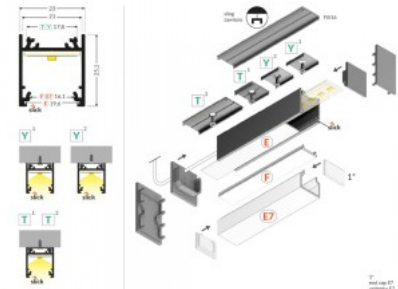

Код изделия 18452

Бренд [TOPMET](#)
 Высота 25.1mm
 Ширина 23.0mm
 Длина 2000.0mm
 Цвет корпуса серый
 Материал корпуса алюминий

Алюминиевый профиль TOPMET LINEA20 2m черный

Код изделия 18463

Бренд [TOPMET](#)
 Высота 25.1mm
 Ширина 23.0mm
 Длина 2000.0mm
 Цвет корпуса черный
 Материал корпуса алюминий