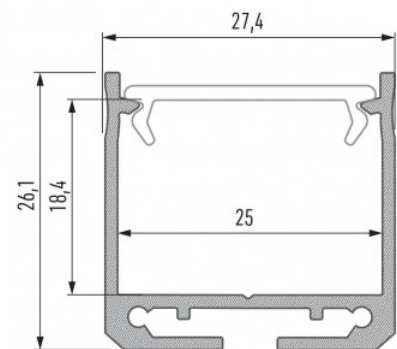

Алюминиевый профиль LUMINES DILEDA 2m серебряный

Код изделия 14722

Бренд [LUMINES](#)

Высота 26.1mm

Ширина 27.4mm

Длина 2020.0mm

Цвет корпуса серебряный

Материал корпуса алюминий

Накладной алюминиевый профиль - это практичный метод для эффективной установки светодиодной ленты. С алюминиевым профилем нет риска, что светодиодная лента сместится, а крышка профиля обеспечивает равномерное и уютное распределение света. Профиль прочный, но легкий, что обеспечивает долгий срок службы и стабильность. Установить накладной алюминиевый профиль очень просто. Алюминиевый профиль идеально подходит для использования в различных помещениях. На кухне светодиодная лента с высокой мощностью в алюминиевом профиле хорошо работает над рабочей поверхностью. В гостиной эта комбинация может создать уютное акцентное освещение. Продукция с высоким уровнем IP идеально подходит для ванных комнат, а в розничной торговле светодиодные ленты с алюминиевыми профилями идеально подходят для выделения продуктов!