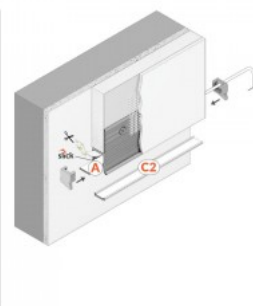

Код изделия 20711

Бренд [TOPMET](#)
Длина 2000.0mm
Цвет корпуса серебряный
Материал корпуса пластик

Алюминиевый профиль TOPMET Omni10 AC2 серебряный

Код изделия 20712

Бренд [TOPMET](#)
Длина 1000.0mm
Цвет корпуса серебряный
Материал корпуса пластик