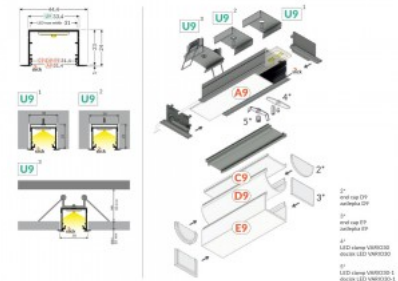

Алюминиевый профиль TOPMET VARIO30-07 ACDE-9/U9 2m

Код изделия 20718

Бренд [TOPMET](#)
Длина 2000.0mm
Материал корпуса алюминий