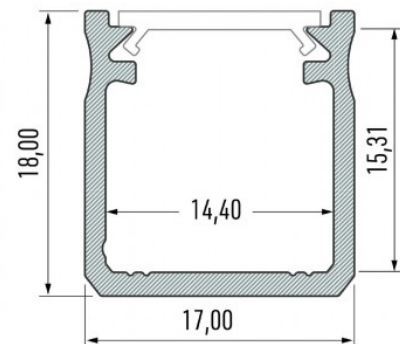

Алюминиевый профиль LUMINES Type Y 3m белый

Код изделия 15371

Бренд [LUMINES](#)

Высота 18.0mm

Ширина 17.0mm

Длина 3000.0mm

Цвет корпуса белый

Материал корпуса алюминий

Накладной алюминиевый профиль - это практичный метод для эффективной установки светодиодной ленты. С алюминиевым профилем нет риска, что светодиодная лента сместится, а крышка профиля обеспечивает равномерное и уютное распределение света. Профиль прочный, но легкий, что обеспечивает долгий срок службы и стабильность. Установить накладной алюминиевый профиль очень просто. Алюминиевый профиль идеально подходит для использования в различных помещениях. На кухне светодиодная лента с высокой мощностью в алюминиевом профиле хорошо работает над рабочей поверхностью. В гостиной эта комбинация может создать уютное акцентное освещение. Продукция с высоким уровнем IP идеально подходит для ванных комнат, а в розничной торговле светодиодные ленты с алюминиевыми профилями идеально подходят для выделения продуктов!