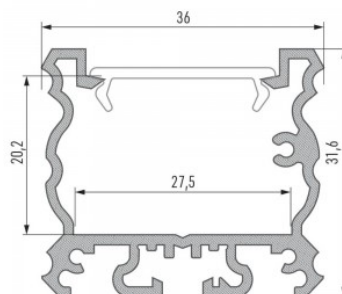

Код изделия 16216

Бренд [LUMINES](#)

Высота 31.6mm

Ширина 36.0mm

Длина 2000.0mm

Цвет корпуса черный

Материал корпуса алюминий

Накладной алюминиевый профиль - это практичный метод для эффективной установки светодиодной ленты. С алюминиевым профилем нет риска, что светодиодная лента сместится, а крышка профиля обеспечивает равномерное и уютное распределение света. Профиль прочный, но легкий, что обеспечивает долгий срок службы и стабильность. Установить накладной алюминиевый профиль очень просто. Алюминиевый профиль идеально подходит для использования в различных помещениях. На кухне светодиодная лента с высокой мощностью в алюминиевом профиле хорошо работает над рабочей поверхностью. В гостиной эта комбинация может создать уютное акцентное освещение. Продукция с высоким уровнем IP идеально подходит для ванных комнат, а в розничной торговле светодиодные ленты с алюминиевыми профилями идеально подходят для выделения продуктов!

Алюминиевый профиль LUMINES TALIA M1 2m черный

Код изделия 17455

Бренд [LUMINES](#)
 Высота 13.1mm
 Ширина 36.0mm
 Длина 2020.0mm
 Цвет корпуса черный
 Материал корпуса алюминий

Алюминиевый профиль.

Алюминиевый профиль LUMINES TALIA M1 3m серебряный