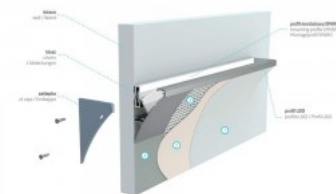

Алюминиевый профиль LUMINES Logi 2м черный

Код изделия 22169

Бренд [LUMINES](#)

Высота 63.8mm

Ширина 40.6mm

Длина 2002.0mm

Цвет корпуса черный

Материал корпуса алюминий

Накладной алюминиевый профиль - это практичный метод для эффективной установки светодиодной ленты. С алюминиевым профилем нет риска, что светодиодная лента сместится, а крышка профиля обеспечивает равномерное и уютное распределение света. Профиль прочный, но легкий, что обеспечивает долгий срок службы и стабильность. Установить накладной алюминиевый профиль очень просто. Алюминиевый профиль идеально подходит для использования в различных помещениях. На кухне светодиодная лента с высокой мощностью в алюминиевом профиле хорошо работает над рабочей поверхностью. В гостиной эта комбинация может создать уютное акцентное освещение. Продукция с высоким уровнем IP идеально подходит для ванных комнат, а в розничной торговле светодиодные ленты с алюминиевыми профилями идеально подходят для выделения продуктов!