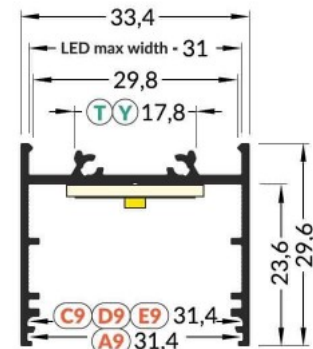

Алюминиевый профиль ТОРМЕТ VARIO30-02 2m белый

Код изделия 15988

Бренд [ТОРМЕТ](#)

Высота 29.6mm

Ширина 33.4mm

Длина 2000.0mm

Цвет корпуса белый

Материал корпуса алюминий

Накладной алюминиевый профиль - это практичный метод для эффективной установки светодиодной ленты. С алюминиевым профилем нет риска, что светодиодная лента сместится, а крышка профиля обеспечивает равномерное и уютное распределение света. Профиль прочный, но легкий, что обеспечивает долгий срок службы и стабильность. Установить накладной алюминиевый профиль очень просто. Алюминиевый профиль идеально подходит для использования в различных помещениях. На кухне светодиодная лента с высокой мощностью в алюминиевом профиле хорошо работает над рабочей поверхностью. В гостиной эта комбинация может создать уютное акцентное освещение. Продукция с высоким уровнем IP идеально подходит для ванных комнат, а в розничной торговле светодиодные ленты с алюминиевыми профилями идеально подходят для выделения продуктов!