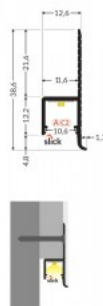

Код изделия 20711

Бренд [TOPMET](#)
Длина 2000.0mm
Цвет корпуса серебряный
Материал корпуса пластик

Алюминиевый профиль TOPMET Omni10 AC2 серебряный

Код изделия 20712

Бренд [TOPMET](#)
Длина 1000.0mm
Цвет корпуса серебряный
Материал корпуса пластик