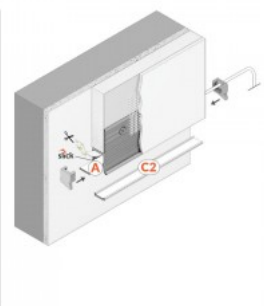

Алюминиевый профиль TOPMET Omni10 AC2

Код изделия 20712

Бренд [TOPMET](#)
Длина 1000.0mm
Материал корпуса алюминий