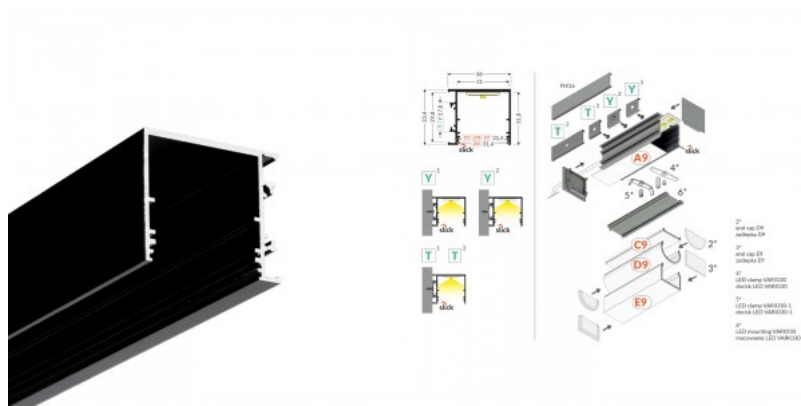

Алюминиевый профиль ТОРМЕТ VARIO30-03 3m серый

Код изделия 18493

Бренд [ТОРМЕТ](#)

Высота 31.8mm

Ширина 38.0mm

Длина 3000.0mm

Цвет корпуса серый

Материал корпуса алюминий