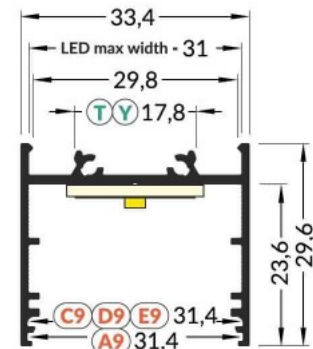

Алюминиевый профиль TOPMET VARIO30-02 1m серый

Код изделия 18502

Бренд [TOPMET](#)

Высота 29.6mm

Ширина 33.4mm

Длина 1000.0mm

Цвет корпуса серый

Материал корпуса алюминий

Накладной алюминиевый профиль - это практичный метод для эффективной установки светодиодной ленты. С алюминиевым профилем нет риска, что светодиодная лента сместится, а крышка профиля обеспечивает равномерное и уютное распределение света. Профиль прочный, но легкий, что обеспечивает долгий срок службы и стабильность. Установить накладной алюминиевый профиль очень просто. Алюминиевый профиль идеально подходит для использования в различных помещениях. На кухне светодиодная лента с высокой мощностью в алюминиевом профиле хорошо работает над рабочей поверхностью. В гостиной эта комбинация может создать уютное акцентное освещение. Продукция с высоким уровнем IP идеально подходит для ванных комнат, а в розничной торговле светодиодные ленты с алюминиевыми профилями идеально подходят для выделения продуктов!