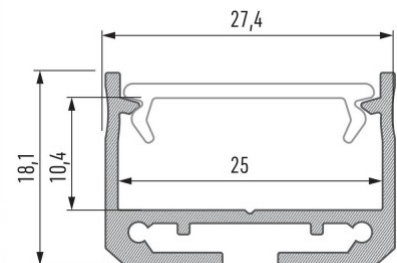

Алюминиевый профиль LUMINES SILEDA 2m черный

Код изделия 16825

Бренд [LUMINES](#)

Высота 18.1mm

Ширина 27.4mm

Длина 2020.0mm

Цвет корпуса черный

Материал корпуса алюминий

Полировка коврик

Накладной алюминиевый профиль - это практичный метод для эффективной установки светодиодной ленты. С алюминиевым профилем нет риска, что светодиодная лента сместится, а крышка профиля обеспечивает равномерное и уютное распределение света. Профиль прочный, но легкий, что обеспечивает долгий срок службы и стабильность. Установить накладной алюминиевый профиль очень просто. Алюминиевый профиль идеально подходит для использования в различных помещениях. На кухне светодиодная лента с высокой мощностью в алюминиевом профиле хорошо работает над рабочей поверхностью. В гостиной эта комбинация может создать уютное акцентное освещение. Продукция с высоким уровнем IP идеально подходит для ванных комнат, а в розничной торговле светодиодные ленты с алюминиевыми профилями идеально подходят для выделения продуктов!