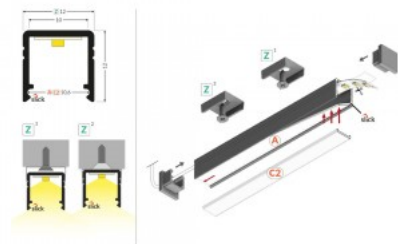

Алюминиевый профиль TOPMET Smart10 2m non-anodized серый

Код изделия 18472

Бренд [TOPMET](#)
Длина 2000.0mm
Цвет корпуса серый
Материал корпуса алюминий

Накладной алюминиевый профиль - это практичный метод для эффективной установки светодиодной ленты. С алюминиевым профилем нет риска, что светодиодная лента сместится, а крышка профиля обеспечивает равномерное и уютное распределение света. Профиль прочный, но легкий, что обеспечивает долгий срок службы и стабильность. Установить накладной алюминиевый профиль очень просто. Алюминиевый профиль идеально подходит для использования в различных помещениях. На кухне светодиодная лента с высокой мощностью в алюминиевом профиле хорошо работает над рабочей поверхностью. В гостиной эта комбинация может создать уютное акцентное освещение. Продукция с высоким уровнем IP идеально подходит для ванных комнат, а в розничной торговле светодиодные ленты с алюминиевыми профилями идеально подходят для выделения продуктов!