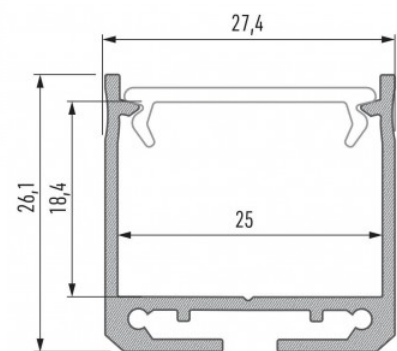

Алюминиевый профиль LUMINES DILEDA 3m серебряный

Код изделия 16457

Бренд [LUMINES](#)

Высота 26.1mm

Ширина 27.4mm

Длина 3000.0mm

Цвет корпуса серебряный

Материал корпуса алюминий

Накладной алюминиевый профиль - это практичный метод для эффективной установки светодиодной ленты. С алюминиевым профилем нет риска, что светодиодная лента сместится, а крышка профиля обеспечивает равномерное и уютное распределение света. Профиль прочный, но легкий, что обеспечивает долгий срок службы и стабильность. Установить накладной алюминиевый профиль очень просто. Алюминиевый профиль идеально подходит для использования в различных помещениях. На кухне светодиодная лента с высокой мощностью в алюминиевом профиле хорошо работает над рабочей поверхностью. В гостиной эта комбинация может создать уютное акцентное освещение. Продукция с высоким уровнем IP идеально подходит для ванных комнат, а в розничной торговле светодиодные ленты с алюминиевыми профилями идеально подходят для выделения продуктов!