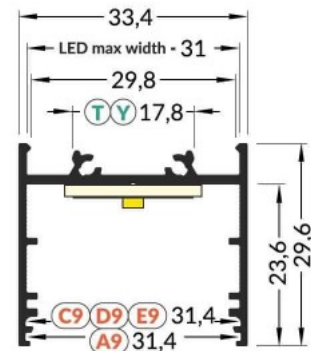

Алюминиевый профиль ТОРМЕТ VARIO30-02 2m черный

Код изделия 18424

Бренд [ТОРМЕТ](#)
Высота 29.6mm
Ширина 33.4mm
Длина 2000.0mm
Цвет корпуса черный
Материал корпуса алюминий

Накладной алюминиевый профиль - это практичный метод для эффективной установки светодиодной ленты. С алюминиевым профилем нет риска, что светодиодная лента сместится, а крышка профиля обеспечивает равномерное и уютное распределение света. Профиль прочный, но легкий, что обеспечивает долгий срок службы и стабильность. Установить накладной алюминиевый профиль очень просто. Алюминиевый профиль идеально подходит для использования в различных помещениях. На кухне светодиодная лента с высокой мощностью в алюминиевом профиле хорошо работает над рабочей поверхностью. В гостиной эта комбинация может создать уютное акцентное освещение. Продукция с высоким уровнем IP идеально подходит для ванных комнат, а в розничной торговле светодиодные ленты с алюминиевыми профилями идеально подходят для выделения продуктов!