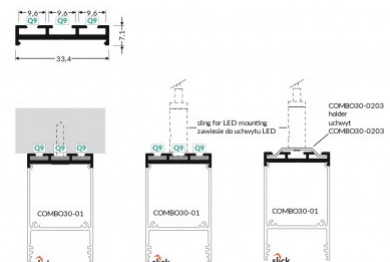

Алюминиевый профиль ТОРМЕТ COMBO30-02 Q9 2m алюминия

Код изделия 22152

Бренд [ТОРМЕТ](#)
Высота 7.1mm
Ширина 2000.0mm
Цвет корпуса алюминия
Материал корпуса алюминий