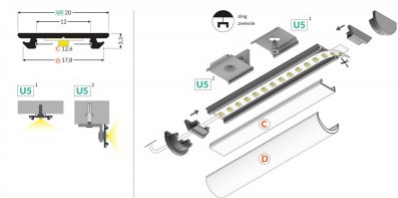

ARC12 CD/US

ARC12 CD/US

Алюминиевый профиль TOPMET ARC12 CD/U5 2m

Код изделия 16252

Бренд [TOPMET](#)
Длина 2000.0mm

Накладной алюминиевый профиль - это практичный метод для эффективной установки светодиодной ленты. С алюминиевым профилем нет риска, что светодиодная лента сместится, а крышка профиля обеспечивает равномерное и уютное распределение света. Профиль прочный, но легкий, что обеспечивает долгий срок службы и стабильность. Установить накладной алюминиевый профиль очень просто. Алюминиевый профиль идеально подходит для использования в различных помещениях. На кухне светодиодная лента с высокой мощностью в алюминиевом профиле хорошо работает над рабочей поверхностью. В гостиной эта комбинация может создать уютное акцентное освещение. Продукция с высоким уровнем IP идеально подходит для ванных комнат, а в розничной торговле светодиодные ленты с алюминиевыми профилями идеально подходят для выделения продуктов!