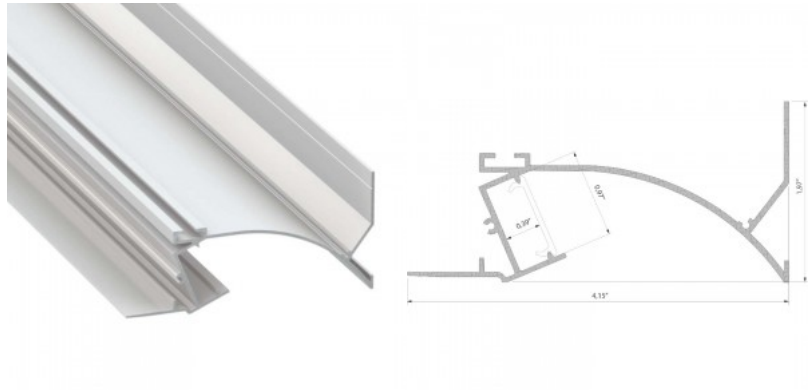

Код изделия 22192

Бренд [LUMINES](#)
 Высота 34.1mm
 Ширина 43.1mm
 Длина 3000.0mm
 Цвет корпуса серебряный
 Материал корпуса алюминий

Накладной алюминиевый профиль - это практичный метод для эффективной установки светодиодной ленты. С алюминиевым профилем нет риска, что светодиодная лента сместится, а крышка профиля обеспечивает равномерное и уютное распределение света. Профиль прочный, но легкий, что обеспечивает долгий срок службы и стабильность. Установить накладной алюминиевый профиль очень просто. Алюминиевый профиль идеально подходит для использования в различных помещениях. На кухне светодиодная лента с высокой мощностью в алюминиевом профиле хорошо работает над рабочей поверхностью. В гостиной эта комбинация может создать уютное акцентное освещение. Продукция с высоким уровнем IP идеально подходит для ванных комнат, а в розничной торговле светодиодные ленты с алюминиевыми профилями идеально подходят для выделения продуктов!

Алюминиевый профиль LUMINES TOPO 2m белый

Код изделия 17199

Бренд [LUMINES](#)

Длина 2000.0mm

Цвет корпуса белый

Материал корпуса алюминий

Накладной алюминиевый профиль - это практичный метод для эффективной установки светодиодной ленты. С алюминиевым профилем нет риска, что светодиодная лента сместится, а крышка профиля обеспечивает равномерное и уютное распределение света. Профиль прочный, но легкий, что обеспечивает долгий срок службы и стабильность. Установить накладной алюминиевый профиль очень просто. Алюминиевый профиль идеально подходит для использования в различных помещениях. На кухне светодиодная лента с высокой мощностью в алюминиевом профиле хорошо работает над рабочей поверхностью. В гостиной эта комбинация может создать уютное акцентное освещение. Продукция с высоким уровнем IP идеально подходит для ванных комнат, а в розничной торговле светодиодные ленты с алюминиевыми профилями идеально подходят для выделения продуктов!