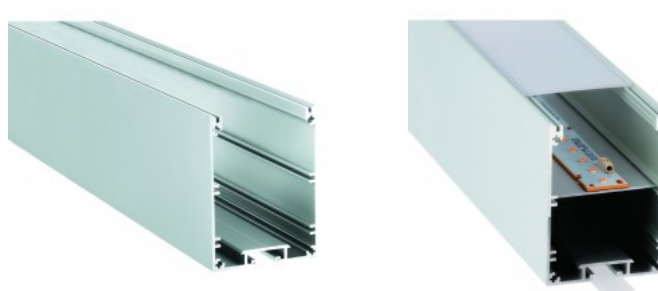

## Алюминиевый профиль LUZ NEGRA MUNICH 2m черный

**Код изделия 16139**

Бренд [LUZ NEGRA](#)

Высота 78.0mm

Ширина 58.0mm

Длина 2000.0mm

Цвет корпуса черный

Накладной алюминиевый профиль - это практичный метод для эффективной установки светодиодной ленты. С алюминиевым профилем нет риска, что светодиодная лента сместится, а крышка профиля обеспечивает равномерное и уютное распределение света. Профиль прочный, но легкий, что обеспечивает долгий срок службы и стабильность. Установить накладной алюминиевый профиль очень просто. Алюминиевый профиль идеально подходит для использования в различных помещениях. На кухне светодиодная лента с высокой мощностью в алюминиевом профиле хорошо работает над рабочей поверхностью. В гостиной эта комбинация может создать уютное акцентное освещение. Продукция с высоким уровнем IP идеально подходит для ванных комнат, а в розничной торговле светодиодные ленты с алюминиевыми профилями идеально подходят для выделения продуктов!