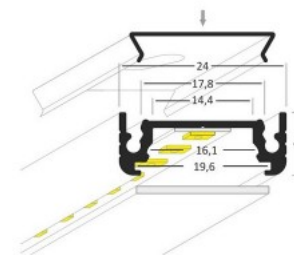

## Алюминиевый профиль TOPMET SURFACE14 2m черный

Код изделия 20856

Бренд [TOPMET](#)  
 Высота 9.0mm  
 Ширина 24.0mm  
 Длина 3000.0mm  
 Цвет корпуса черный  
 Материал корпуса алюминий