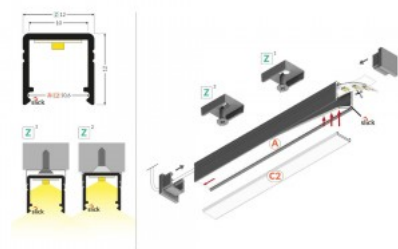

Алюминиевый профиль TOPMET Smart10 2m черный

Код изделия 18429

Бренд [TOPMET](#)
Высота 12.0mm
Ширина 12.0mm
Длина 2000.0mm
Цвет корпуса черный
Материал корпуса алюминий

Накладной алюминиевый профиль - это практичный метод для эффективной установки светодиодной ленты. С алюминиевым профилем нет риска, что светодиодная лента сместится, а крышка профиля обеспечивает равномерное и уютное распределение света. Профиль прочный, но легкий, что обеспечивает долгий срок службы и стабильность. Установить накладной алюминиевый профиль очень просто. Алюминиевый профиль идеально подходит для использования в различных помещениях. На кухне светодиодная лента с высокой мощностью в алюминиевом профиле хорошо работает над рабочей поверхностью. В гостиной эта комбинация может создать уютное акцентное освещение. Продукция с высоким уровнем IP идеально подходит для ванных комнат, а в розничной торговле светодиодные ленты с алюминиевыми профилями идеально подходят для выделения продуктов!