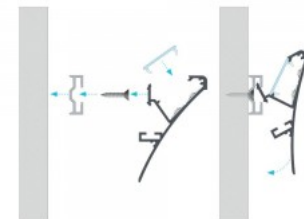

## Алюминиевый профиль LUMINES Logi 2м серебряный

Код изделия 15516

Бренд [LUMINES](#)

Цвет корпуса серебряный

Материал корпуса алюминий

Накладной алюминиевый профиль - это практичный метод для эффективной установки светодиодной ленты. С алюминиевым профилем нет риска, что светодиодная лента сместится, а крышка профиля обеспечивает равномерное и уютное распределение света. Профиль прочный, но легкий, что обеспечивает долгий срок службы и стабильность. Установить накладной алюминиевый профиль очень просто. Алюминиевый профиль идеально подходит для использования в различных помещениях. На кухне светодиодная лента с высокой мощностью в алюминиевом профиле хорошо работает над рабочей поверхностью. В гостиной эта комбинация может создать уютное акцентное освещение. Продукция с высоким уровнем IP идеально подходит для ванных комнат, а в розничной торговле светодиодные ленты с алюминиевыми профилями идеально подходят для выделения продуктов!