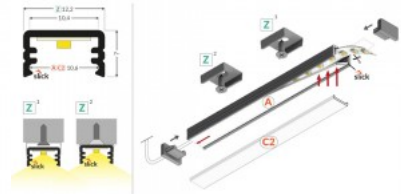

Алюминиевый профиль TOPMET Slim8 2m черный

Код изделия 18450

Бренд [TOPMET](#)
Высота 7.0mm
Ширина 12.2mm
Длина 2000.0mm
Цвет корпуса черный
Материал корпуса алюминий