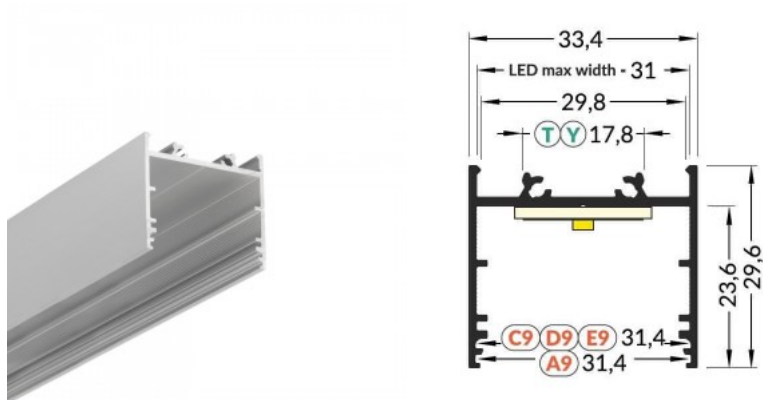

Алюминиевый профиль TOPMET VARIO30-02 4m серый

Код изделия 18491

Бренд [TOPMET](#)

Высота 29.6mm

Ширина 33.4mm

Длина 4050.0mm

Цвет корпуса серый

Материал корпуса алюминий

Накладной алюминиевый профиль - это практичный метод для эффективной установки светодиодной ленты. С алюминиевым профилем нет риска, что светодиодная лента сместится, а крышка профиля обеспечивает равномерное и уютное распределение света. Профиль прочный, но легкий, что обеспечивает долгий срок службы и стабильность. Установить накладной алюминиевый профиль очень просто. Алюминиевый профиль идеально подходит для использования в различных помещениях. На кухне светодиодная лента с высокой мощностью в алюминиевом профиле хорошо работает над рабочей поверхностью. В гостиной эта комбинация может создать уютное акцентное освещение. Продукция с высоким уровнем IP идеально подходит для ванных комнат, а в розничной торговле светодиодные ленты с алюминиевыми профилями идеально подходят для выделения продуктов!