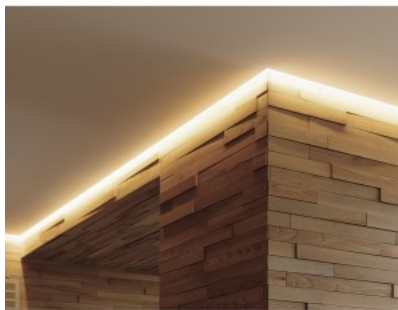

Алюминиевый профиль LUMINES CLARO 2m белый