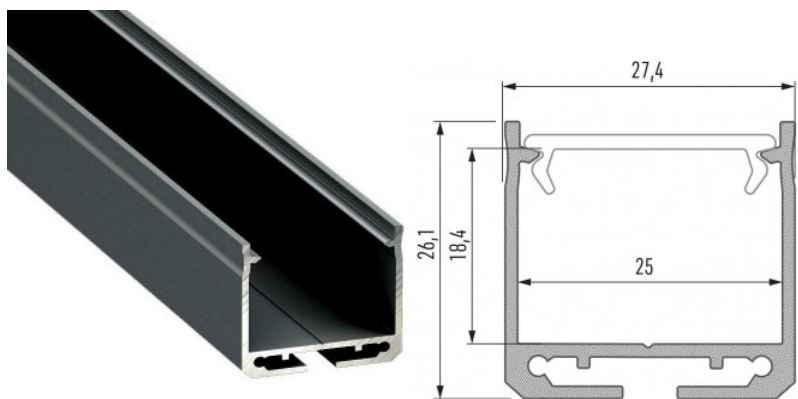

## Алюминиевый профиль LUMINES APA12 2m серебряный

**Код изделия 17493**

Бренд **LUMINES**  
Высота 20.2mm  
Ширина 43.0mm  
Длина 2000.0mm  
Цвет корпуса серебряный  
Материал корпуса алюминий

Накладной алюминиевый профиль - это практичный метод для эффективной установки светодиодной ленты. С алюминиевым профилем нет риска, что светодиодная лента сместится, а крышка профиля обеспечивает равномерное и уютное распределение света. Профиль прочный, но легкий, что обеспечивает долгий срок службы и стабильность. Установить накладной алюминиевый профиль очень просто. Алюминиевый профиль идеально подходит для использования в различных помещениях. На кухне светодиодная лента с высокой мощностью в алюминиевом профиле хорошо работает над рабочей поверхностью. В гостиной эта комбинация может создать уютное акцентное освещение. Продукция с высоким уровнем IP идеально подходит для ванных комнат, а в розничной торговле светодиодные ленты с алюминиевыми профилями идеально подходят для выделения продуктов!

Материал корпуса алюминий

Накладной алюминиевый профиль - это практичный метод для эффективной установки светодиодной ленты. С алюминиевым профилем нет риска, что светодиодная лента сместится, а крышка профиля обеспечивает равномерное и уютное распределение света. Профиль прочный, но легкий, что обеспечивает долгий срок службы и стабильность. Установить накладной алюминиевый профиль очень просто. Алюминиевый профиль идеально подходит для использования в различных помещениях. На кухне светодиодная лента с высокой мощностью в алюминиевом профиле хорошо работает над рабочей поверхностью. В гостиной эта комбинация может создать уютное акцентное освещение. Продукция с высоким уровнем IP идеально подходит для ванных комнат, а в розничной торговле светодиодные ленты с алюминиевыми профилями идеально подходят для выделения продуктов!