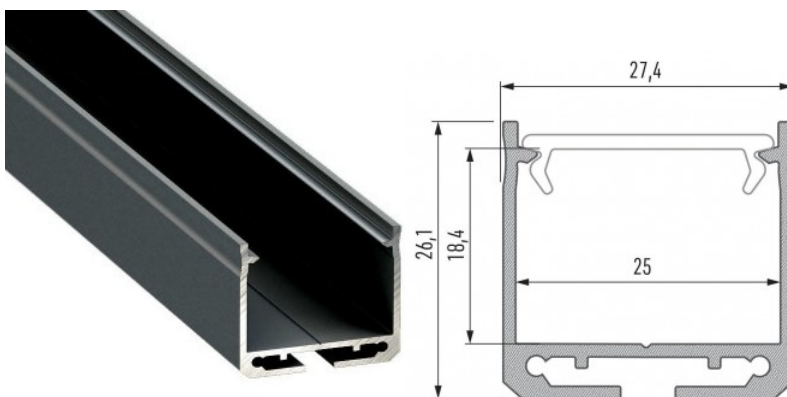

Алюминиевый профиль LUMINES Bruno 2m серебряный

Код изделия 22010

Бренд [LUMINES](#)
Длина 2.0m
Цвет корпуса серебряный
Материал корпуса алюминий
Полировка коврик

Алюминиевый профиль LUMINES CLARO 2m белый

Алюминиевый профиль LUMINES CLARO 2m серебряный

Код изделия 16196

Бренд [LUMINES](#)

Высота 73.0mm

Ширина 43.0mm

Длина 2000.0mm

Цвет корпуса серебряный

Материал корпуса алюминий

Алюминиевый профиль LUMINES DILEDA 2m черный

Код изделия 15418

Бренд [LUMINES](#)

Высота 26.1mm

Ширина 27.4mm

Длина 2020.0mm

В ящике 6шт

Цвет корпуса черный

Материал корпуса алюминий

Накладной алюминиевый профиль - это практичный метод для эффективной установки светодиодной ленты. С алюминиевым профилем нет риска, что светодиодная лента сместится, а крышка профиля обеспечивает равномерное и уютное распределение света. Профиль прочный, но легкий, что обеспечивает долгий срок службы и стабильность. Установить накладной алюминиевый профиль очень просто. Алюминиевый профиль идеально подходит для использования в различных помещениях. На кухне светодиодная лента с высокой мощностью в алюминиевом профиле хорошо работает над рабочей поверхностью. В гостиной эта комбинация может создать уютное акцентное освещение. Продукция с высоким уровнем IP идеально подходит для ванных комнат, а в розничной торговле светодиодные ленты с алюминиевыми профилями идеально подходят для выделения продуктов!