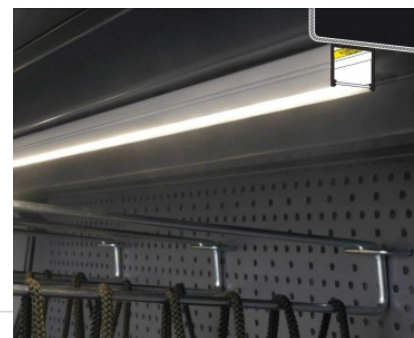

Алюминиевый профиль TOPMET SMART16 B/U4 3m серый

Код изделия 18480

Бренд [TOPMET](#)
Длина 3000.0mm
Цвет корпуса серый
Материал корпуса алюминий

Накладной алюминиевый профиль - это практичный метод для эффективной установки светодиодной ленты. С алюминиевым профилем нет риска, что светодиодная лента сместится, а крышка профиля обеспечивает равномерное и уютное распределение света. Профиль прочный, но легкий, что обеспечивает долгий срок службы и стабильность. Установить накладной алюминиевый профиль очень просто. Алюминиевый профиль идеально подходит для использования в различных помещениях. На кухне светодиодная лента с высокой мощностью в алюминиевом профиле хорошо работает над рабочей поверхностью. В гостиной эта комбинация может создать уютное акцентное освещение. Продукция с высоким уровнем IP идеально подходит для ванных комнат, а в розничной торговле светодиодные ленты с алюминиевыми профилями идеально подходят для выделения продуктов!

0 10mm