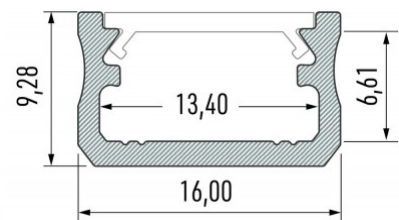

Алюминиевый профиль LUMINES Type A 2m золотой

Код изделия 19115

Бренд [LUMINES](#)

Цвет корпуса золотой

Накладной алюминиевый профиль - это практичный метод для эффективной установки светодиодной ленты. С алюминиевым профилем нет риска, что светодиодная лента сместится, а крышка профиля обеспечивает равномерное и уютное распределение света. Профиль прочный, но легкий, что обеспечивает долгий срок службы и стабильность. Установить накладной алюминиевый профиль очень просто. Алюминиевый профиль идеально подходит для использования в различных помещениях. На кухне светодиодная лента с высокой мощностью в алюминиевом профиле хорошо работает над рабочей поверхностью. В гостиной эта комбинация может создать уютное акцентное освещение. Продукция с высоким уровнем IP идеально подходит для ванных комнат, а в розничной торговле светодиодные ленты с алюминиевыми профилями идеально подходят для выделения продуктов!