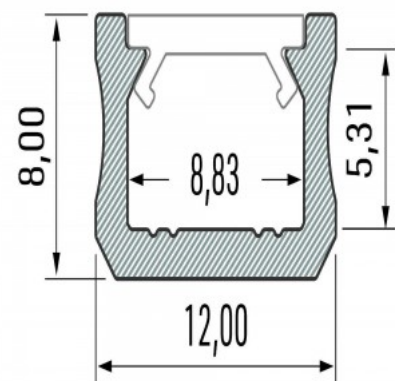

Алюминиевый профиль LUMINES Type X 2m серебряный

Код изделия 15525

Бренд [LUMINES](#)

Высота 9.3mm

Ширина 12.0mm

Цвет корпуса серебряный

Материал корпуса алюминий

Полировка коврик

Накладной алюминиевый профиль - это практичный метод для эффективной установки светодиодной ленты. С алюминиевым профилем нет риска, что светодиодная лента сместится, а крышка профиля обеспечивает равномерное и уютное распределение света. Профиль прочный, но легкий, что обеспечивает долгий срок службы и стабильность. Установить накладной алюминиевый профиль очень просто. Алюминиевый профиль идеально подходит для использования в различных помещениях. На кухне светодиодная лента с высокой мощностью в алюминиевом профиле хорошо работает над рабочей поверхностью. В гостиной эта комбинация может создать уютное акцентное освещение. Продукция с высоким уровнем IP идеально подходит для ванных комнат, а в розничной торговле светодиодные ленты с алюминиевыми профилями идеально подходят для выделения продуктов!