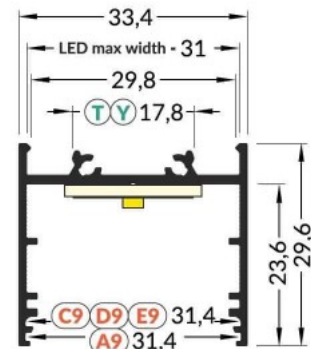

Алюминиевый профиль ТОРМЕТ VARIO30-02 2m черный

Код изделия 18424

Бренд [ТОРМЕТ](#)

Высота 29.6mm

Ширина 33.4mm

Длина 2000.0mm

Цвет корпуса черный

Материал корпуса алюминий

Накладной алюминиевый профиль - это практичный метод для эффективной установки светодиодной ленты. С алюминиевым профилем нет риска, что светодиодная лента сместится, а крышка профиля обеспечивает равномерное и уютное распределение света. Профиль прочный, но легкий, что обеспечивает долгий срок службы и стабильность. Установить накладной алюминиевый профиль очень просто. Алюминиевый профиль идеально подходит для использования в различных помещениях. На кухне светодиодная лента с высокой мощностью в алюминиевом профиле хорошо работает над рабочей поверхностью. В гостиной эта комбинация может создать уютное акцентное освещение. Продукция с высоким уровнем IP идеально подходит для ванных комнат, а в розничной торговле светодиодные ленты с алюминиевыми профилями идеально подходят для выделения продуктов!