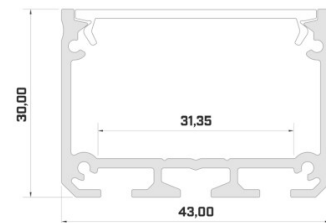

Алюминиевый профиль LUMINES ILEDO 2m серебряный

Код изделия 14540

Бренд [LUMINES](#)

Высота 30.0mm

Ширина 43.0mm

Длина 2020.0mm

Цвет корпуса серебряный

Материал корпуса алюминий

Накладной алюминиевый профиль - это практичный метод для эффективной установки светодиодной ленты. С алюминиевым профилем нет риска, что светодиодная лента сместится, а крышка профиля обеспечивает равномерное и уютное распределение света. Профиль прочный, но легкий, что обеспечивает долгий срок службы и стабильность. Установить накладной алюминиевый профиль очень просто. Алюминиевый профиль идеально подходит для использования в различных помещениях. На кухне светодиодная лента с высокой мощностью в алюминиевом профиле хорошо работает над рабочей поверхностью. В гостиной эта комбинация может создать уютное акцентное освещение. Продукция с высоким уровнем IP идеально подходит для ванных комнат, а в розничной торговле светодиодные ленты с алюминиевыми профилями идеально подходят для выделения продуктов!