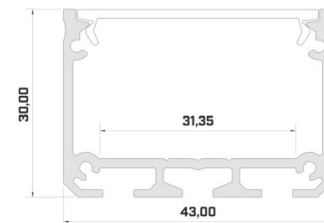

Алюминиевый профиль LUMINES ILEDO 3m серебряный

Код изделия 15636

Бренд [LUMINES](#)

Высота 30.0mm

Ширина 43.0mm

Длина 3000.0mm

Цвет корпуса серебряный

Материал корпуса алюминий

Накладной алюминиевый профиль - это практичный метод для эффективной установки светодиодной ленты. С алюминиевым профилем нет риска, что светодиодная лента сместится, а крышка профиля обеспечивает равномерное и уютное распределение света. Профиль прочный, но легкий, что обеспечивает долгий срок службы и стабильность. Установить накладной алюминиевый профиль очень просто. Алюминиевый профиль идеально подходит для использования в различных помещениях. На кухне светодиодная лента с высокой мощностью в алюминиевом профиле хорошо работает над рабочей поверхностью. В гостиной эта комбинация может создать уютное акцентное освещение. Продукция с высоким уровнем IP идеально подходит для ванных комнат, а в розничной торговле светодиодные ленты с алюминиевыми профилями идеально подходят для выделения продуктов!