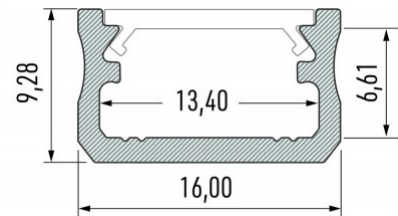

Алюминиевый профиль LUMINES Type A 2m белый

Код изделия 14646

Бренд [LUMINES](#)

Высота 9.3mm

Ширина 16.0mm

Цвет корпуса белый

Материал корпуса алюминий

Полировка коврик

Накладной алюминиевый профиль - это практичный метод для эффективной установки светодиодной ленты. С алюминиевым профилем нет риска, что светодиодная лента сместится, а крышка профиля обеспечивает равномерное и уютное распределение света. Профиль прочный, но легкий, что обеспечивает долгий срок службы и стабильность. Установить накладной алюминиевый профиль очень просто. Алюминиевый профиль идеально подходит для использования в различных помещениях. На кухне светодиодная лента с высокой мощностью в алюминиевом профиле хорошо работает над рабочей поверхностью. В гостиной эта комбинация может создать уютное акцентное освещение. Продукция с высоким уровнем IP идеально подходит для ванных комнат, а в розничной торговле светодиодные ленты с алюминиевыми профилями идеально подходят для выделения продуктов!