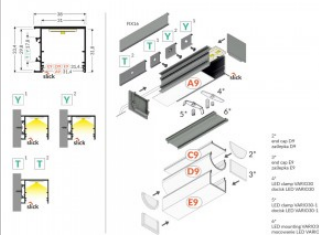

Алюминиевый профиль TOPMET VARIO30-03 1m белый

Код изделия 18497

Бренд [TOPMET](#)
Высота 31.8mm
Ширина 38.0mm
Длина 1000.0mm
Цвет корпуса белый
Материал корпуса алюминий

Накладной алюминиевый профиль - это практичный метод для эффективной установки светодиодной ленты. С алюминиевым профилем нет риска, что светодиодная лента сместится, а крышка профиля обеспечивает равномерное и уютное распределение света. Профиль прочный, но легкий, что обеспечивает долгий срок службы и стабильность. Установить накладной алюминиевый профиль очень просто. Алюминиевый профиль идеально подходит для использования в различных помещениях. На кухне светодиодная лента с высокой мощностью в алюминиевом профиле хорошо работает над рабочей поверхностью. В гостиной эта комбинация может создать уютное акцентное освещение. Продукция с высоким уровнем IP идеально подходит для ванных комнат, а в розничной торговле светодиодные ленты с алюминиевыми профилями идеально подходят для выделения продуктов!