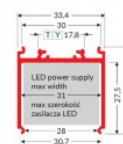

Алюминиевый профиль TOPMET VARIO30-08 3m белый

Код изделия 18530

Бренд [TOPMET](#)
Высота 33.4mm
Ширина 33.4mm
Длина 3000.0mm
Цвет корпуса белый
Материал корпуса алюминий

Накладной алюминиевый профиль - это практичный метод для эффективной установки светодиодной ленты. С алюминиевым профилем нет риска, что светодиодная лента сместится, а крышка профиля обеспечивает равномерное и уютное распределение света. Профиль прочный, но легкий, что обеспечивает долгий срок службы и стабильность. Установить накладной алюминиевый профиль очень просто. Алюминиевый профиль идеально подходит для использования в различных помещениях. На кухне светодиодная лента с высокой мощностью в алюминиевом профиле хорошо работает над рабочей поверхностью. В гостиной эта комбинация может создать уютное акцентное освещение. Продукция с высоким уровнем IP идеально подходит для ванных комнат, а в розничной торговле светодиодные ленты с алюминиевыми профилями идеально подходят для выделения продуктов!