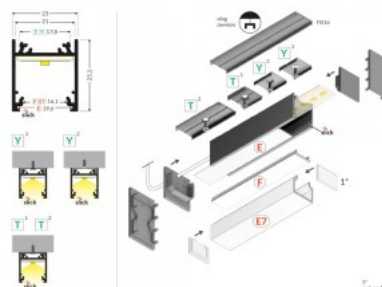

Алюминиевый профиль TOPMET LINEA20 2m черный

Код изделия 18463

Бренд [TOPMET](#)
Высота 25.1mm
Ширина 23.0mm
Длина 2000.0mm
Цвет корпуса черный
Материал корпуса алюминий