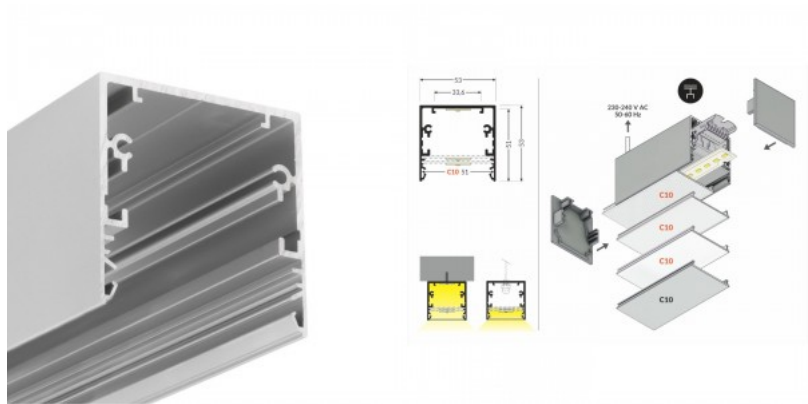

Алюминиевый профиль TOPMET Phi53 C10 2m

Код изделия 22953

Бренд [TOPMET](#)
Высота 53.0mm
Длина 2000.0mm