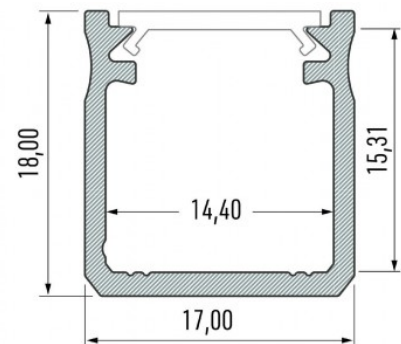

Алюминиевый профиль LUMINES Type Y 3m белый

Код изделия 15371

Бренд [LUMINES](#)

Высота 18.0mm

Ширина 17.0mm

Длина 3000.0mm

Цвет корпуса белый

Материал корпуса алюминий

Накладной алюминиевый профиль - это практичный метод для эффективной установки светодиодной ленты. С алюминиевым профилем нет риска, что светодиодная лента сместится, а крышка профиля обеспечивает равномерное и уютное распределение света. Профиль прочный, но легкий, что обеспечивает долгий срок службы и стабильность. Установить накладной алюминиевый профиль очень просто. Алюминиевый профиль идеально подходит для использования в различных помещениях. На кухне светодиодная лента с высокой мощностью в алюминиевом профиле хорошо работает над рабочей поверхностью. В гостиной эта комбинация может создать уютное акцентное освещение. Продукция с высоким уровнем IP идеально подходит для ванных комнат, а в розничной торговле светодиодные ленты с алюминиевыми профилями идеально подходят для выделения продуктов!