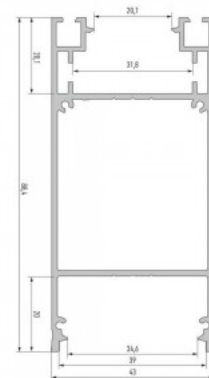

Алюминиевый профиль LUMINES DULIO 2m белый

Код изделия 17332

Бренд [LUMINES](#)

Высота 88.4mm

Ширина 43.0mm

Длина 2020.0mm

Цвет корпуса белый

Материал корпуса алюминий

подвесной алюминиевый профиль. Накладной алюминиевый профиль - это практичный метод для эффективной установки светодиодной ленты. С алюминиевым профилем нет риска, что светодиодная лента сместится, а крышка профиля обеспечивает равномерное и уютное распределение света. Профиль прочный, но легкий, что обеспечивает долгий срок службы и стабильность. Установить накладной алюминиевый профиль очень просто. Алюминиевый профиль идеально подходит для использования в различных помещениях. На кухне светодиодная лента с высокой мощностью в алюминиевом профиле хорошо работает над рабочей поверхностью. В гостиной эта комбинация может создать уютное акцентное освещение. Продукция с высоким уровнем IP идеально подходит для ванных комнат, а в розничной торговле светодиодные ленты с алюминиевыми профилями идеально подходят для выделения продуктов!