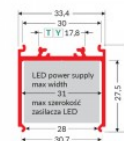

Алюминиевый профиль TOPMET VARIO30-08 2m белый

Код изделия 18426

Бренд [TOPMET](#)
Высота 33.4mm
Ширина 33.4mm
Длина 2000.0mm
Цвет корпуса белый
Материал корпуса алюминий

Накладной алюминиевый профиль - это практичный метод для эффективной установки светодиодной ленты. С алюминиевым профилем нет риска, что светодиодная лента сместится, а крышка профиля обеспечивает равномерное и уютное распределение света. Профиль прочный, но легкий, что обеспечивает долгий срок службы и стабильность. Установить накладной алюминиевый профиль очень просто. Алюминиевый профиль идеально подходит для использования в различных помещениях. На кухне светодиодная лента с высокой мощностью в алюминиевом профиле хорошо работает над рабочей поверхностью. В гостиной эта комбинация может создать уютное акцентное освещение. Продукция с высоким уровнем IP идеально подходит для ванных комнат, а в розничной торговле светодиодные ленты с алюминиевыми профилями идеально подходят для выделения продуктов!