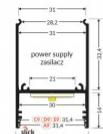

Бренд [ТОРМЕТ](#)
Высота 49.9mm
Длина 2000.0mm
Цвет корпуса алюминия
Материал корпуса алюминий

Алюминиевый профиль ТОРМЕТ СОМВО30-01 2000 черный

Код изделия 19727

Бренд [ТОРМЕТ](#)
Высота 49.9mm
Ширина 31.0mm
Длина 2000.0mm
Цвет корпуса черный
Материал корпуса алюминий