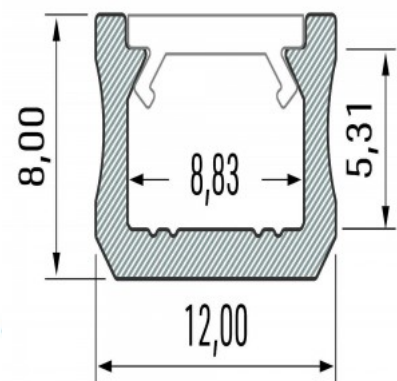

Алюминиевый профиль LUMINES Type X 3m черный

Код изделия 17767

Бренд **LUMINES**

Высота 9.3mm

Ширина 12.0mm

Цвет корпуса черный

Материал корпуса алюминий

Полировка коврик

Накладной алюминиевый профиль - это практичный метод для эффективной установки светодиодной ленты. С алюминиевым профилем нет риска, что светодиодная лента сместится, а крышка профиля обеспечивает равномерное и уютное распределение света. Профиль прочный, но легкий, что обеспечивает долгий срок службы и стабильность. Установить накладной алюминиевый профиль очень просто. Алюминиевый профиль идеально подходит для использования в различных помещениях. На кухне светодиодная лента с высокой мощностью в алюминиевом профиле хорошо работает над рабочей поверхностью. В гостиной эта комбинация может создать уютное акцентное освещение. Продукция с высоким уровнем IP идеально подходит для ванных комнат, а в розничной торговле светодиодные ленты с алюминиевыми профилями идеально подходят для выделения продуктов!