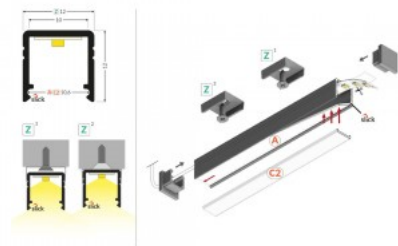

Алюминиевый профиль TOPMET SMART10 2m серый

Код изделия 18473

Бренд [TOPMET](#)
Высота 12.0mm
Ширина 12.0mm
Длина 2000.0mm
Цвет корпуса серый
Материал корпуса алюминий

Накладной алюминиевый профиль - это практичный метод для эффективной установки светодиодной ленты. С алюминиевым профилем нет риска, что светодиодная лента сместится, а крышка профиля обеспечивает равномерное и уютное распределение света. Профиль прочный, но легкий, что обеспечивает долгий срок службы и стабильность. Установить накладной алюминиевый профиль очень просто. Алюминиевый профиль идеально подходит для использования в различных помещениях. На кухне светодиодная лента с высокой мощностью в алюминиевом профиле хорошо работает над рабочей поверхностью. В гостиной эта комбинация может создать уютное акцентное освещение. Продукция с высоким уровнем IP идеально подходит для ванных комнат, а в розничной торговле светодиодные ленты с алюминиевыми профилями идеально подходят для выделения продуктов!