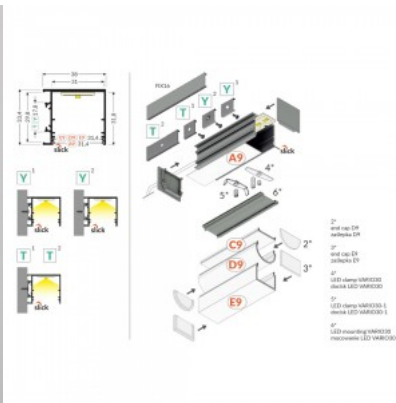

Алюминиевый профиль ТОРМЕТ VARIO30-03 2m белый

Код изделия 18459

Бренд [ТОРМЕТ](#)

Высота 31.8mm

Ширина 38.0mm

Длина 2000.0mm

Цвет корпуса белый

Материал корпуса алюминий

Накладной алюминиевый профиль - это практичный метод для эффективной установки светодиодной ленты. С алюминиевым профилем нет риска, что светодиодная лента сместится, а крышка профиля обеспечивает равномерное и уютное распределение света. Профиль прочный, но легкий, что обеспечивает долгий срок службы и стабильность. Установить накладной алюминиевый профиль очень просто. Алюминиевый профиль идеально подходит для использования в различных помещениях. На кухне светодиодная лента с высокой мощностью в алюминиевом профиле хорошо работает над рабочей поверхностью. В гостиной эта комбинация может создать уютное акцентное освещение. Продукция с высоким уровнем IP идеально подходит для ванных комнат, а в розничной торговле светодиодные ленты с алюминиевыми профилями идеально подходят для выделения продуктов!