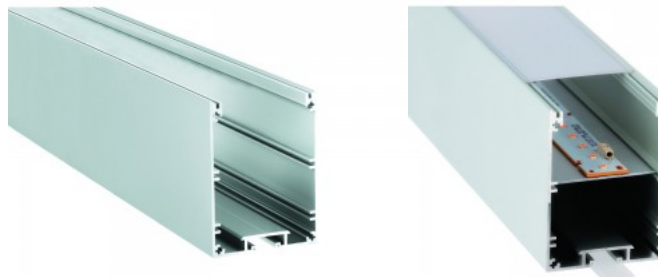

Цвет корпуса серебряный

Накладной алюминиевый профиль - это практичный метод для эффективной установки светодиодной ленты. С алюминиевым профилем нет риска, что светодиодная лента сместится, а крышка профиля обеспечивает равномерное и уютное распределение света. Профиль прочный, но легкий, что обеспечивает долгий срок службы и стабильность. Установить накладной алюминиевый профиль очень просто. Алюминиевый профиль идеально подходит для использования в различных помещениях. На кухне светодиодная лента с высокой мощностью в алюминиевом профиле хорошо работает над рабочей поверхностью. В гостиной эта комбинация может создать уютное акцентное освещение. Продукция с высоким уровнем IP идеально подходит для ванных комнат, а в розничной торговле светодиодные ленты с алюминиевыми профилями идеально подходят для выделения продуктов!