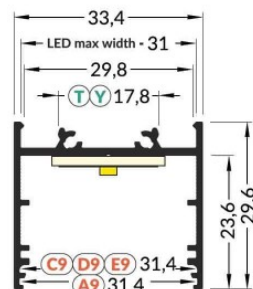

Алюминиевый профиль TOPMET VARIO30-02 1m серый

Код изделия 18502

Бренд [TOPMET](#)
Высота 29.6mm
Ширина 33.4mm
Длина 1000.0mm
Цвет корпуса серый
Материал корпуса алюминий

Накладной алюминиевый профиль - это практичный метод для эффективной установки светодиодной ленты. С алюминиевым профилем нет риска, что светодиодная лента сместится, а крышка профиля обеспечивает равномерное и уютное распределение света. Профиль прочный, но легкий, что обеспечивает долгий срок службы и стабильность. Установить накладной алюминиевый профиль очень просто. Алюминиевый профиль идеально подходит для использования в различных помещениях. На кухне светодиодная лента с высокой мощностью в алюминиевом профиле хорошо работает над рабочей поверхностью. В гостиной эта комбинация может создать уютное акцентное освещение. Продукция с высоким уровнем IP идеально подходит для ванных комнат, а в розничной торговле светодиодные ленты с алюминиевыми профилями идеально подходят для выделения продуктов!