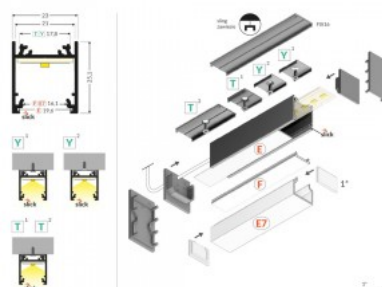

Код изделия 18452

Бренд [TOPMET](#)
 Высота 25.1mm
 Ширина 23.0mm
 Длина 2000.0mm
 Цвет корпуса серый
 Материал корпуса алюминий

Алюминиевый профиль TOPMET LINEA20 2m черный

Код изделия 18463

Бренд [TOPMET](#)
 Высота 25.1mm
 Ширина 23.0mm
 Длина 2000.0mm
 Цвет корпуса черный
 Материал корпуса алюминий