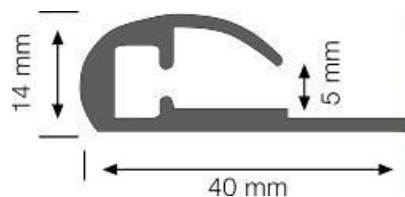

Алюминиевый профиль LUZ NEGRA Colonia 3m серебряный

Код изделия 13564

Бренд [LUZ NEGRA](#)

Высота 14.0mm

Ширина 40.0mm

Длина 3000.0mm

Цвет корпуса серебряный

Материал корпуса алюминий

Полировка коврик

Накладной алюминиевый профиль - это практичный метод для эффективной установки светодиодной ленты. С алюминиевым профилем нет риска, что светодиодная лента сместится, а крышка профиля обеспечивает равномерное и уютное распределение света. Профиль прочный, но легкий, что обеспечивает долгий срок службы и стабильность. Установить накладной алюминиевый профиль очень просто. Алюминиевый профиль идеально подходит для использования в различных помещениях. На кухне светодиодная лента с высокой мощностью в алюминиевом профиле хорошо работает над рабочей поверхностью. В гостиной эта комбинация может создать уютное акцентное освещение. Продукция с высоким уровнем IP идеально подходит для ванных комнат, а в розничной торговле светодиодные ленты с алюминиевыми профилями идеально подходят для выделения продуктов!