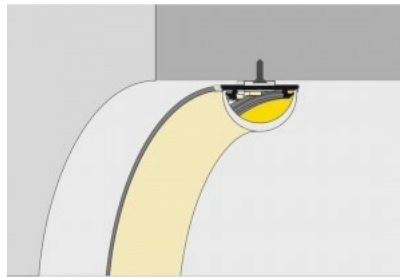

ARC12 CD/US