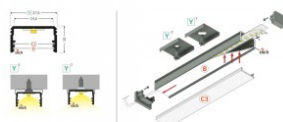

Алюминиевый профиль ТОРМЕТ UNI14 2m серый

Код изделия 18488

Бренд [ТОРМЕТ](#)
Длина 2000.0mm
Цвет корпуса серый
Материал корпуса алюминий