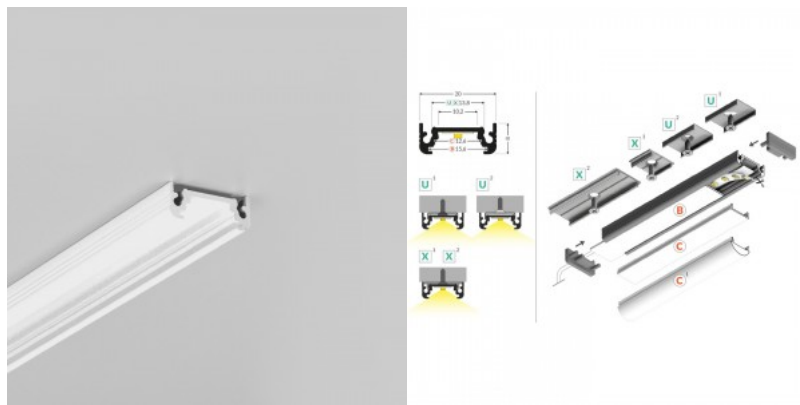

Алюминиевый профиль TOPMET SURFACE10 2m белый

Код изделия 18458

Бренд [TOPMET](#)
Высота 8.0mm
Ширина 20.0mm
Длина 2000.0mm
Цвет корпуса белый
Материал корпуса алюминий

Накладной алюминиевый профиль - это практичный метод для эффективной установки светодиодной ленты. С алюминиевым профилем нет риска, что светодиодная лента сместится, а крышка профиля обеспечивает равномерное и уютное распределение света. Профиль прочный, но легкий, что обеспечивает долгий срок службы и стабильность. Установить накладной алюминиевый профиль очень просто. Алюминиевый профиль идеально подходит для использования в различных помещениях. На кухне светодиодная лента с высокой мощностью в алюминиевом профиле хорошо работает над рабочей поверхностью. В гостиной эта комбинация может создать уютное акцентное освещение. Продукция с высоким уровнем IP идеально подходит для ванных комнат, а в розничной торговле светодиодные ленты с алюминиевыми профилями идеально подходят для выделения продуктов!