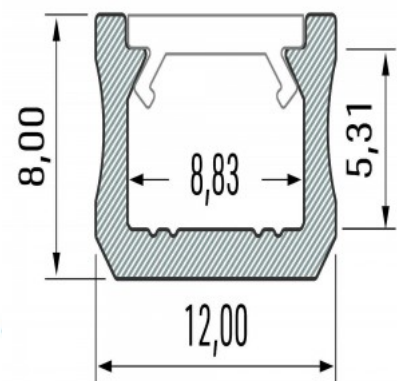

Алюминиевый профиль LUMINES Type X 3m черный

Код изделия 17767

Бренд [LUMINES](#)

Высота 9.3mm

Ширина 12.0mm

Цвет корпуса черный

Материал корпуса алюминий

Полировка коврик

Накладной алюминиевый профиль - это практичный метод для эффективной установки светодиодной ленты. С алюминиевым профилем нет риска, что светодиодная лента сместится, а крышка профиля обеспечивает равномерное и уютное распределение света. Профиль прочный, но легкий, что обеспечивает долгий срок службы и стабильность. Установить накладной алюминиевый профиль очень просто. Алюминиевый профиль идеально подходит для использования в различных помещениях. На кухне светодиодная лента с высокой мощностью в алюминиевом профиле хорошо работает над рабочей поверхностью. В гостиной эта комбинация может создать уютное акцентное освещение. Продукция с высоким уровнем IP идеально подходит для ванных комнат, а в розничной торговле светодиодные ленты с алюминиевыми профилями идеально подходят для выделения продуктов!