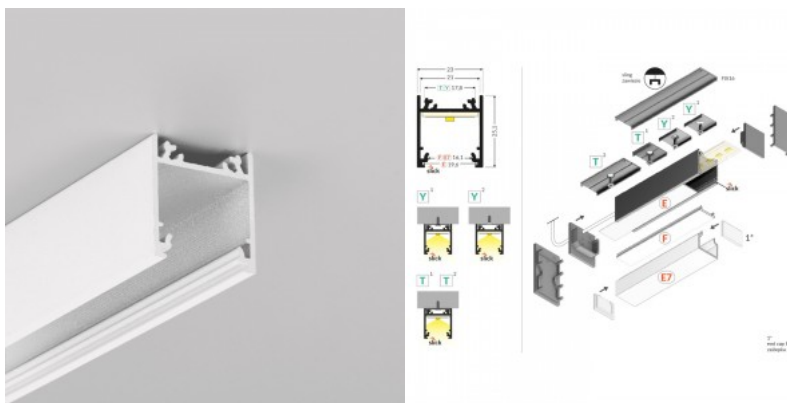

Алюминиевый профиль TOPMET LINEA20 1m белый

Код изделия 18500

Бренд [TOPMET](#)
Высота 25.1mm
Ширина 23.0mm
Длина 1000.0mm
Цвет корпуса белый
Материал корпуса алюминий