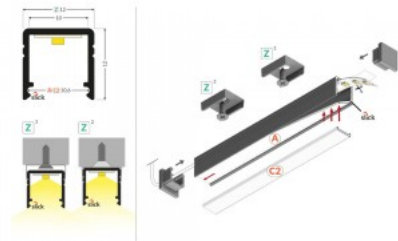

Алюминиевый профиль TOPMET Smart10 1m non-anodized серый

Код изделия 18512

Бренд [TOPMET](#)
Высота 12.0mm
Ширина 12.0mm
Длина 1000.0mm
Цвет корпуса серый
Материал корпуса алюминий

Накладной алюминиевый профиль - это практичный метод для эффективной установки светодиодной ленты. С алюминиевым профилем нет риска, что светодиодная лента сместится, а крышка профиля обеспечивает равномерное и уютное распределение света. Профиль прочный, но легкий, что обеспечивает долгий срок службы и стабильность. Установить накладной алюминиевый профиль очень просто. Алюминиевый профиль идеально подходит для использования в различных помещениях. На кухне светодиодная лента с высокой мощностью в алюминиевом профиле хорошо работает над рабочей поверхностью. В гостиной эта комбинация может создать уютное акцентное освещение. Продукция с высоким уровнем IP идеально подходит для ванных комнат, а в розничной торговле светодиодные ленты с алюминиевыми профилями идеально подходят для выделения продуктов!