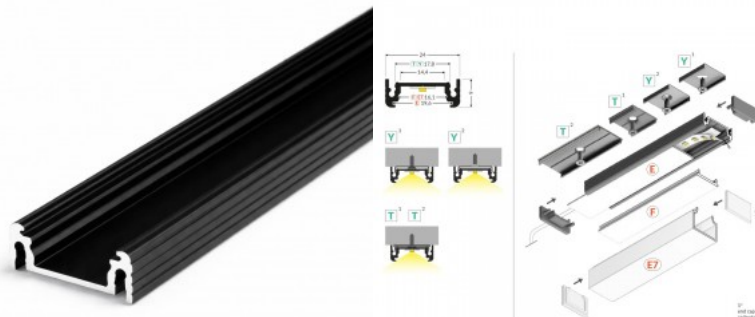

Алюминиевый профиль TOPMET SURFACE14 2m черный

Код изделия 20856

Бренд [TOPMET](#)
Высота 9.0mm
Ширина 24.0mm
Длина 3000.0mm
Цвет корпуса черный
Материал корпуса алюминий