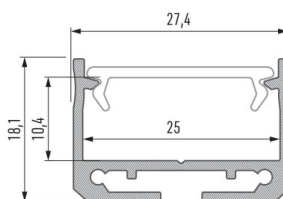

Алюминиевый профиль LUMINES SILEDA 2m белый

Код изделия 17811

Бренд [LUMINES](#)
Высота 18.1mm
Ширина 27.4mm
Длина 2020.0mm
Цвет корпуса белый
Материал корпуса алюминий
Полировка коврик

Накладной алюминиевый профиль - это практичный метод для эффективной установки светодиодной ленты. С алюминиевым профилем нет риска, что светодиодная лента сместится, а крышка профиля обеспечивает равномерное и уютное распределение света. Профиль прочный, но легкий, что обеспечивает долгий срок службы и стабильность. Установить накладной алюминиевый профиль очень просто. Алюминиевый профиль идеально подходит для использования в различных помещениях. На кухне светодиодная лента с высокой мощностью в алюминиевом профиле хорошо работает над рабочей поверхностью. В гостиной эта комбинация может создать уютное акцентное освещение. Продукция с высоким уровнем IP идеально подходит для ванных комнат, а в розничной торговле светодиодные ленты с алюминиевыми профилями идеально подходят для выделения продуктов!