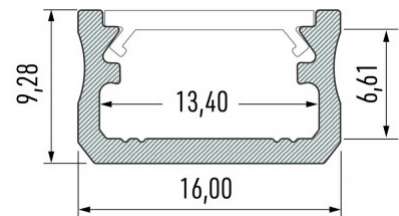

Алюминиевый профиль LUMINES Type A 2m черный

Код изделия 14645

Бренд [LUMINES](#)

Высота 9.3mm

Ширина 16.0mm

Длина 2020.0mm

Цвет корпуса черный

Материал корпуса алюминий

Полировка коврик

Накладной алюминиевый профиль - это практичный метод для эффективной установки светодиодной ленты. С алюминиевым профилем нет риска, что светодиодная лента сместится, а крышка профиля обеспечивает равномерное и уютное распределение света. Профиль прочный, но легкий, что обеспечивает долгий срок службы и стабильность. Установить накладной алюминиевый профиль очень просто. Алюминиевый профиль идеально подходит для использования в различных помещениях. На кухне светодиодная лента с высокой мощностью в алюминиевом профиле хорошо работает над рабочей поверхностью. В гостиной эта комбинация может создать уютное акцентное освещение. Продукция с высоким уровнем IP идеально подходит для ванных комнат, а в розничной торговле светодиодные ленты с алюминиевыми профилями идеально подходят для выделения продуктов!