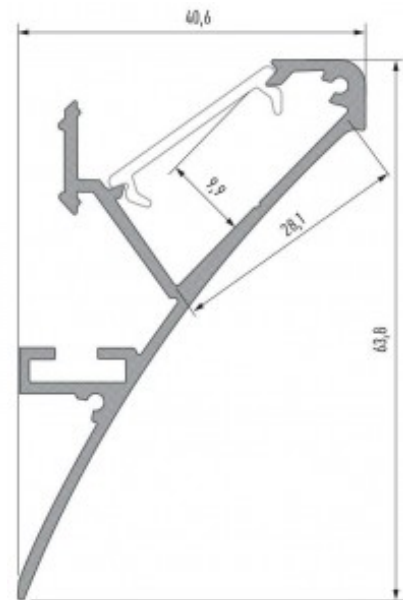

Алюминиевый профиль LUMINES Logi 2м серебряный

Код изделия 15516

Бренд [LUMINES](#)

Цвет корпуса серебряный

Материал корпуса алюминий

Накладной алюминиевый профиль - это практичный метод для эффективной установки светодиодной ленты. С алюминиевым профилем нет риска, что светодиодная лента сместится, а крышка профиля обеспечивает равномерное и уютное распределение света. Профиль прочный, но легкий, что обеспечивает долгий срок службы и стабильность. Установить накладной алюминиевый профиль очень просто. Алюминиевый профиль идеально подходит для использования в различных помещениях. На кухне светодиодная лента с высокой мощностью в алюминиевом профиле хорошо работает над рабочей поверхностью. В гостиной эта комбинация может создать уютное акцентное освещение. Продукция с высоким уровнем IP идеально подходит для ванных комнат, а в розничной торговле светодиодные ленты с алюминиевыми профилями идеально подходят для выделения продуктов!