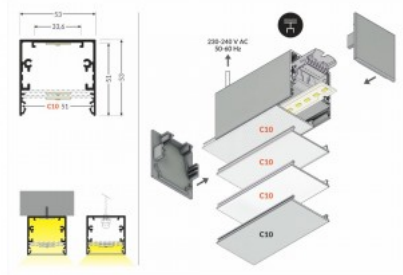

Код изделия 18432

Бренд [TOPMET](#)
 Высота 9.7mm
 Ширина 13.0mm
 Длина 2000.0mm
 Цвет корпуса серый
 Материал корпуса алюминий

Алюминиевый профиль TOPMET Phi53 C10 2m

Код изделия 22953

Бренд [TOPMET](#)
 Высота 53.0mm
 Длина 2000.0mm