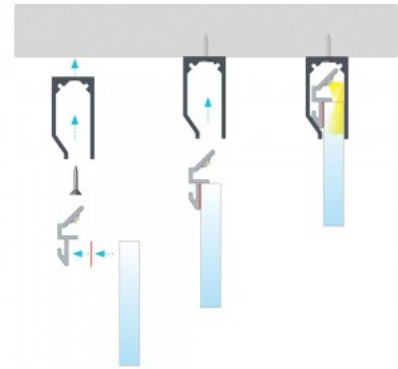

Алюминиевый профиль LUMINES I6 2m Fari серебряный

Код изделия 17302

Бренд [LUMINES](#)
Длина 2000.0mm
Цвет корпуса серебряный

Профиль Fari Lumines I6 для
алюминиевого профиля [I6](#)
[алюминиевого профиля](#).
Стекло/плексиглас крепится к
профилю Fari с помощью
самоклеющейся ленты, а затем его
можно прикрепить к [алюминиевому](#)
[профилю I6](#)