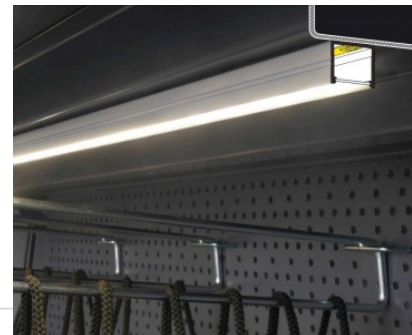

Алюминиевый профиль TOPMET SMART16 B/U4 2m

Код изделия 20097

Бренд [TOPMET](#)
Высота 18.6mm
Ширина 18.8mm
Длина 2000.0mm

Накладной алюминиевый профиль - это практичный метод для эффективной установки светодиодной ленты. С алюминиевым профилем нет риска, что светодиодная лента сместится, а крышка профиля обеспечивает равномерное и уютное распределение света. Профиль прочный, но легкий, что обеспечивает долгий срок службы и стабильность. Установить накладной алюминиевый профиль очень просто. Алюминиевый профиль идеально подходит для использования в различных помещениях. На кухне светодиодная лента с высокой мощностью в алюминиевом профиле хорошо работает над рабочей поверхностью. В гостиной эта комбинация может создать уютное акцентное освещение. Продукция с высоким уровнем IP идеально подходит для ванных комнат, а в розничной торговле светодиодные ленты с алюминиевыми профилями идеально подходят для выделения продуктов!

0 10mm