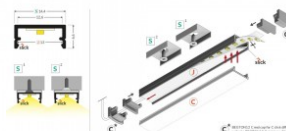

Алюминиевый профиль ТОРМЕТ ВЕГТОН12 2m серый

Код изделия 18524

Бренд [ТОРМЕТ](#)
Длина 2000.0mm
Цвет корпуса серый
Материал корпуса алюминий