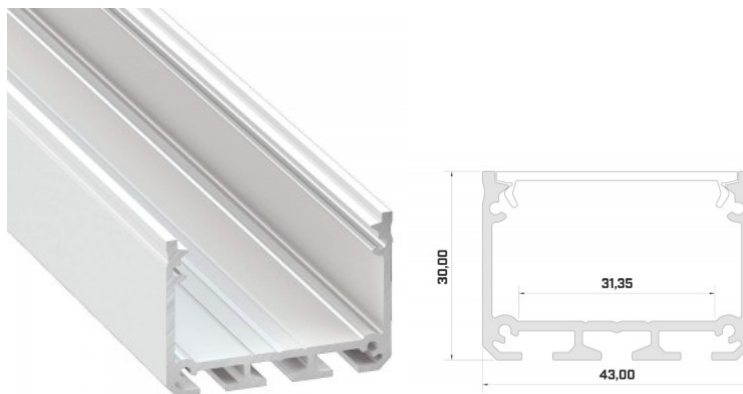

Алюминиевый профиль LUMINES CLARO 3m серебряный

Код изделия 15393

Бренд [LUMINES](#)

Высота 73.0mm

Ширина 43.0mm

Длина 3000.0mm

Цвет корпуса серебряный

Материал корпуса алюминий

Алюминиевый профиль LUMINES I6 2m серебряный

Код изделия 17299

Бренд [LUMINES](#)
Высота 32.5mm
Ширина 43.0mm
Длина 2000.0mm
Цвет корпуса серебряный

Алюминиевый профиль для
установки подсвеченного
плексигласа или стекла на потолок
или стену. Варианты
использования: Подсвеченные
полки для магазинов.
Информационные таблички на
потолке. Для установки
необходимы: [Левая конечная](#)
[крышка](#) [Правая конечная крышка](#)
[Профиль Fari](#) [Крепежная лента](#)
Повысьте качество освещения в
повседневной жизни и выберите
передовое освещение из
[ассортимента продукции LED](#)
[house!](#)

Алюминиевый профиль LUMINES ILEDO 2m белый

Код изделия 14721

Бренд [LUMINES](#)

Высота 30.0mm

Ширина 43.0mm

Цвет корпуса белый

Материал корпуса алюминий

Накладной алюминиевый профиль - это практичный метод для эффективной установки светодиодной ленты. С алюминиевым профилем нет риска, что светодиодная лента сместится, а крышка профиля обеспечивает равномерное и уютное распределение света. Профиль прочный, но легкий, что обеспечивает долгий срок службы и стабильность. Установить накладной алюминиевый профиль очень просто. Алюминиевый профиль идеально подходит для использования в различных помещениях. На кухне светодиодная лента с высокой мощностью в алюминиевом профиле хорошо работает над рабочей поверхностью. В гостиной эта комбинация может создать уютное акцентное освещение. Продукция с высоким уровнем IP идеально подходит для ванных комнат, а в розничной торговле светодиодные ленты с алюминиевыми профилями идеально подходят для выделения продуктов!

Алюминиевый профиль LUMINES ILEDO 2m серебряный

Код изделия 14540

Бренд [LUMINES](#)

Высота 30.0mm

Ширина 43.0mm

Длина 2020.0mm

Цвет корпуса серебряный

Материал корпуса алюминий