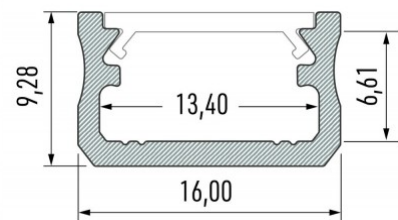

Алюминиевый профиль LUMINES Type A 2m золотой

Код изделия 19115

Бренд [LUMINES](#)

Цвет корпуса золотой

Накладной алюминиевый профиль - это практичный метод для эффективной установки светодиодной ленты. С алюминиевым профилем нет риска, что светодиодная лента сместится, а крышка профиля обеспечивает равномерное и уютное распределение света. Профиль прочный, но легкий, что обеспечивает долгий срок службы и стабильность. Установить накладной алюминиевый профиль очень просто. Алюминиевый профиль идеально подходит для использования в различных помещениях. На кухне светодиодная лента с высокой мощностью в алюминиевом профиле хорошо работает над рабочей поверхностью. В гостиной эта комбинация может создать уютное акцентное освещение. Продукция с высоким уровнем IP идеально подходит для ванных комнат, а в розничной торговле светодиодные ленты с алюминиевыми профилями идеально подходят для выделения продуктов!