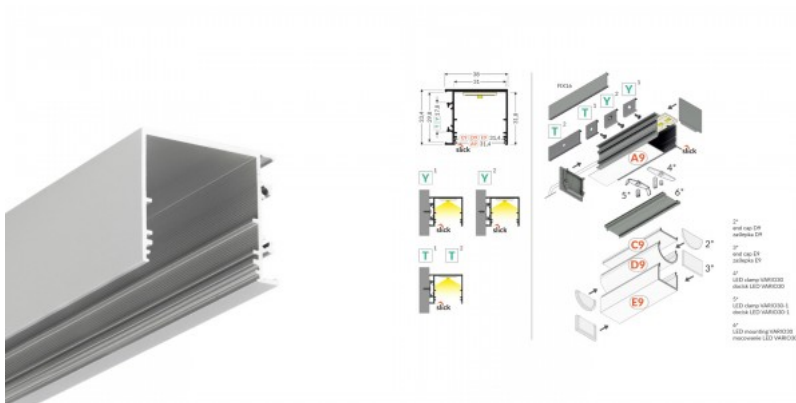

Алюминиевый профиль ТОРМЕТ VARIO30-03 3m серый

Код изделия 18493

Бренд [ТОРМЕТ](#)

Высота 31.8mm

Ширина 38.0mm

Длина 3000.0mm

Цвет корпуса серый

Материал корпуса алюминий

Накладной алюминиевый профиль - это практичный метод для эффективной установки светодиодной ленты. С алюминиевым профилем нет риска, что светодиодная лента сместится, а крышка профиля обеспечивает равномерное и уютное распределение света. Профиль прочный, но легкий, что обеспечивает долгий срок службы и стабильность. Установить накладной алюминиевый профиль очень просто. Алюминиевый профиль идеально подходит для использования в различных помещениях. На кухне светодиодная лента с высокой мощностью в алюминиевом профиле хорошо работает над рабочей поверхностью. В гостиной эта комбинация может создать уютное акцентное освещение. Продукция с высоким уровнем IP идеально подходит для ванных комнат, а в розничной торговле светодиодные ленты с алюминиевыми профилями идеально подходят для выделения продуктов!