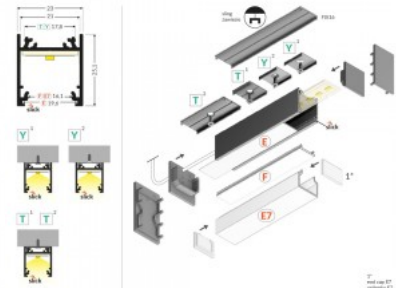

Алюминиевый профиль TOPMET LINEA20 3m черный

Код изделия 22739

Бренд [TOPMET](#)
Высота 25.1mm
Ширина 23.0mm
Длина 3000.0mm
Цвет корпуса черный
Материал корпуса алюминий

Алюминиевый профиль TOPMET LOWI 2m черный

Код изделия 17086

Бренд [TOPMET](#)
Высота 28.0mm
Ширина 53.0mm
Длина 2000.0mm
В ящике 15шт
Цвет корпуса черный
Материал корпуса алюминий

Накладной алюминиевый профиль - это практичный метод для эффективной установки светодиодной ленты. С алюминиевым профилем нет риска, что светодиодная лента сместится, а крышка профиля обеспечивает равномерное и уютное распределение света. Профиль прочный, но легкий, что обеспечивает долгий срок службы и стабильность. Установить накладной алюминиевый профиль очень просто. Алюминиевый профиль идеально подходит для использования в различных помещениях. На кухне светодиодная лента с высокой мощностью в алюминиевом профиле хорошо работает над рабочей поверхностью. В гостиной эта комбинация может создать уютное акцентное освещение. Продукция с высоким уровнем IP идеально подходит для ванных комнат, а в розничной торговле светодиодные ленты с алюминиевыми профилями идеально подходят для выделения продуктов!