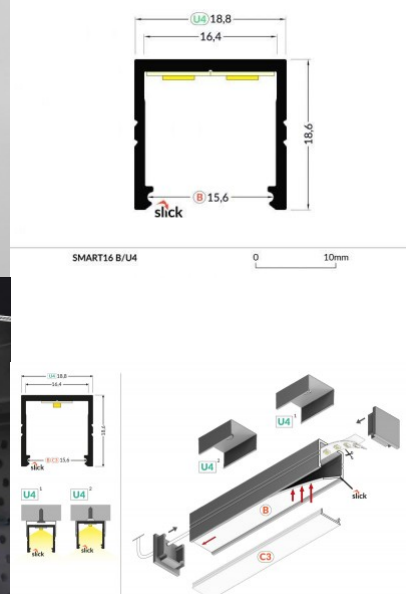

Алюминиевый профиль ТОРМЕТ SMART16 В/У4 2m белый

Код изделия 16280

Бренд [ТОРМЕТ](#)

Цвет корпуса белый

Накладной алюминиевый профиль - это практичный метод для эффективной установки светодиодной ленты. С алюминиевым профилем нет риска, что светодиодная лента сместится, а крышка профиля обеспечивает равномерное и уютное распределение света. Профиль прочный, но легкий, что обеспечивает долгий срок службы и стабильность. Установить накладной алюминиевый профиль очень просто. Алюминиевый профиль идеально подходит для использования в различных помещениях. На кухне светодиодная лента с высокой мощностью в алюминиевом профиле хорошо работает над рабочей поверхностью. В гостиной эта комбинация может создать уютное акцентное освещение. Продукция с высоким уровнем IP идеально подходит для ванных комнат, а в розничной торговле светодиодные ленты с алюминиевыми профилями идеально подходят для выделения продуктов!

SMART16 B/U4

0 10mm

U4 18.8
16.4
18.6
B 15.6
U4
U4
slick