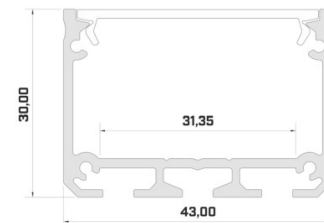

Алюминиевый профиль LUMINES ILEDO 2m серебряный

Код изделия 14540

Бренд [LUMINES](#)

Высота 30.0mm

Ширина 43.0mm

Длина 2020.0mm

Цвет корпуса серебряный

Материал корпуса алюминий

Накладной алюминиевый профиль - это практичный метод для эффективной установки светодиодной ленты. С алюминиевым профилем нет риска, что светодиодная лента сместится, а крышка профиля обеспечивает равномерное и уютное распределение света. Профиль прочный, но легкий, что обеспечивает долгий срок службы и стабильность. Установить накладной алюминиевый профиль очень просто. Алюминиевый профиль идеально подходит для использования в различных помещениях. На кухне светодиодная лента с высокой мощностью в алюминиевом профиле хорошо работает над рабочей поверхностью. В гостиной эта комбинация может создать уютное акцентное освещение. Продукция с высоким уровнем IP идеально подходит для ванных комнат, а в розничной торговле светодиодные ленты с алюминиевыми профилями идеально подходят для выделения продуктов!