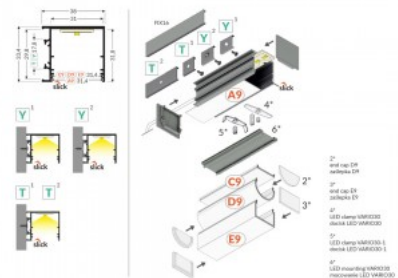

Алюминиевый профиль ТОРМЕТ VARIO30-03 2m черный

Код изделия 18425

Бренд [ТОРМЕТ](#)
Высота 31.8mm
Ширина 38.0mm
Длина 2000.0mm
Цвет корпуса черный
Материал корпуса алюминий

Накладной алюминиевый профиль - это практичный метод для эффективной установки светодиодной ленты. С алюминиевым профилем нет риска, что светодиодная лента сместится, а крышка профиля обеспечивает равномерное и уютное распределение света. Профиль прочный, но легкий, что обеспечивает долгий срок службы и стабильность. Установить накладной алюминиевый профиль очень просто. Алюминиевый профиль идеально подходит для использования в различных помещениях. На кухне светодиодная лента с высокой мощностью в алюминиевом профиле хорошо работает над рабочей поверхностью. В гостиной эта комбинация может создать уютное акцентное освещение. Продукция с высоким уровнем IP идеально подходит для ванных комнат, а в розничной торговле светодиодные ленты с алюминиевыми профилями идеально подходят для выделения продуктов!