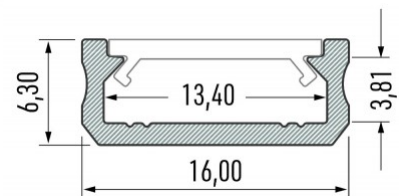

Алюминиевый профиль LUMINES Type D 2m белый

Код изделия 14902

Бренд [LUMINES](#)

Высота 6.3mm

Ширина 16.0mm

Длина 2020.0mm

Цвет корпуса белый

Материал корпуса алюминий

Накладной алюминиевый профиль - это практичный метод для эффективной установки светодиодной ленты. С алюминиевым профилем нет риска, что светодиодная лента сместится, а крышка профиля обеспечивает равномерное и уютное распределение света. Профиль прочный, но легкий, что обеспечивает долгий срок службы и стабильность. Установить накладной алюминиевый профиль очень просто. Алюминиевый профиль идеально подходит для использования в различных помещениях. На кухне светодиодная лента с высокой мощностью в алюминиевом профиле хорошо работает над рабочей поверхностью. В гостиной эта комбинация может создать уютное акцентное освещение. Продукция с высоким уровнем IP идеально подходит для ванных комнат, а в розничной торговле светодиодные ленты с алюминиевыми профилями идеально подходят для выделения продуктов!