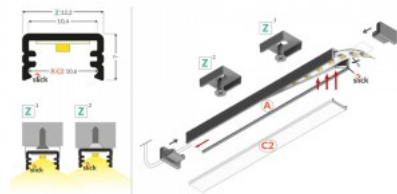

Алюминиевый профиль TOPMET Slim8 2m черный

Код изделия 18450

Бренд [TOPMET](#)
Высота 7.0mm
Ширина 12.2mm
Длина 2000.0mm
Цвет корпуса черный
Материал корпуса алюминий