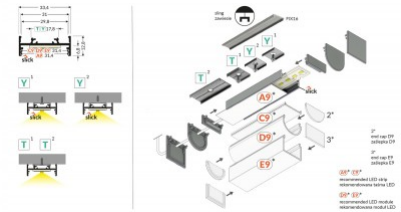

Алюминиевый профиль TOPMET VARIO30-01 2m черный

Код изделия 18470

Бренд [TOPMET](#)
Высота 12.8mm
Ширина 33.4mm
Длина 2000.0mm
Цвет корпуса черный
Материал корпуса алюминий