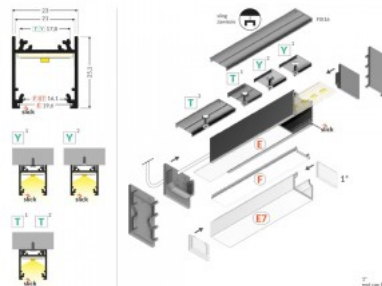

Алюминиевый профиль TOPMET LINEA20 3m белый

Код изделия 18478

Бренд [TOPMET](#)
Высота 25.1mm
Ширина 23.0mm
Длина 3000.0mm
Цвет корпуса белый
Материал корпуса алюминий