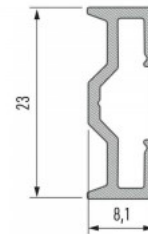

## Алюминиевый профиль LUMINES TALIA 2м черный

Код изделия 16216

Бренд [LUMINES](#)

Высота 31.6mm

Ширина 36.0mm

Длина 2000.0mm

Цвет корпуса черный

Материал корпуса алюминий