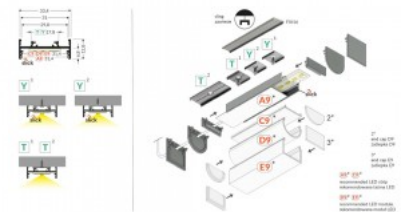

Алюминиевый профиль TOPMET VARIO30-01 3m серый

Код изделия 18484

Бренд [TOPMET](#)
Высота 12.8mm
Ширина 33.4mm
Длина 3000.0mm
Цвет корпуса серый
Материал корпуса алюминий