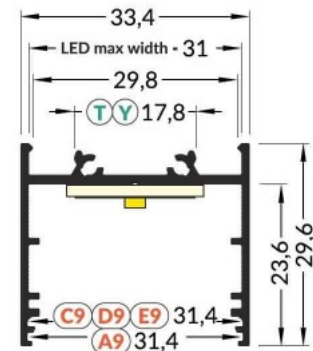

Алюминиевый профиль TOPMET VARIO30-02 4m серый

Код изделия 18491

Бренд [TOPMET](#)

Высота 29.6mm

Ширина 33.4mm

Длина 4050.0mm

Цвет корпуса серый

Материал корпуса алюминий

Накладной алюминиевый профиль - это практичный метод для эффективной установки светодиодной ленты. С алюминиевым профилем нет риска, что светодиодная лента сместится, а крышка профиля обеспечивает равномерное и уютное распределение света. Профиль прочный, но легкий, что обеспечивает долгий срок службы и стабильность. Установить накладной алюминиевый профиль очень просто. Алюминиевый профиль идеально подходит для использования в различных помещениях. На кухне светодиодная лента с высокой мощностью в алюминиевом профиле хорошо работает над рабочей поверхностью. В гостиной эта комбинация может создать уютное акцентное освещение. Продукция с высоким уровнем IP идеально подходит для ванных комнат, а в розничной торговле светодиодные ленты с алюминиевыми профилями идеально подходят для выделения продуктов!