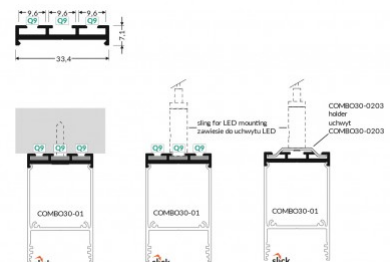

Алюминиевый профиль ТОРМЕТ COMBO30-02 Q9 2m алюминия

Код изделия 22152

Бренд [ТОРМЕТ](#)
Высота 7.1mm
Длина 2000.0mm
Цвет корпуса алюминия
Материал корпуса алюминий