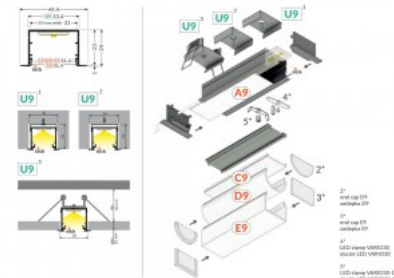

Алюминиевый профиль TOPMET VARIO30-07 ACDE-9/U9 2m

Код изделия 20718

Бренд [TOPMET](#)
Длина 2000.0mm
Материал корпуса алюминий