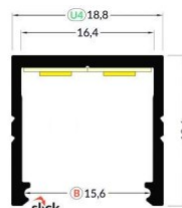

SMART16 B/U4