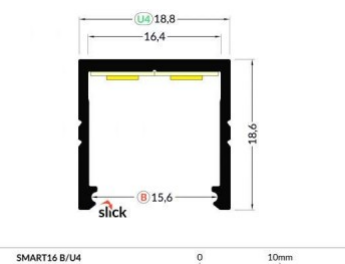

SMART16 B/U4

SMART16 B/U4

0 10mm

Алюминиевый профиль TORMET SMART16 B/U4 2m белый

Код изделия 16280

Бренд [TORMET](#)

Цвет корпуса белый

Накладной алюминиевый профиль - это практичный метод для эффективной установки светодиодной ленты. С алюминиевым профилем нет риска, что светодиодная лента сместится, а крышка профиля обеспечивает равномерное и уютное распределение света. Профиль прочный, но легкий, что обеспечивает долгий срок службы и стабильность. Установить накладной алюминиевый профиль очень просто. Алюминиевый профиль идеально подходит для использования в различных помещениях. На кухне светодиодная лента с высокой мощностью в алюминиевом профиле хорошо работает над рабочей поверхностью. В гостиной эта комбинация может создать уютное акцентное освещение. Продукция с высоким уровнем IP идеально подходит для ванных комнат, а в розничной торговле светодиодные ленты с алюминиевыми профилями идеально подходят для выделения продуктов!