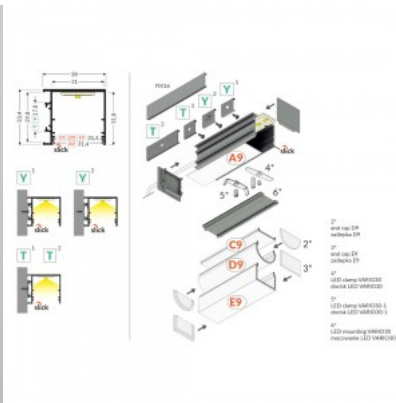

Алюминиевый профиль ТОРМЕТ VARIO30-03 2m белый

Код изделия 18459

Бренд [ТОРМЕТ](#)
Высота 31.8mm
Ширина 38.0mm
Длина 2000.0mm
Цвет корпуса белый
Материал корпуса алюминий

Накладной алюминиевый профиль - это практичный метод для эффективной установки светодиодной ленты. С алюминиевым профилем нет риска, что светодиодная лента сместится, а крышка профиля обеспечивает равномерное и уютное распределение света. Профиль прочный, но легкий, что обеспечивает долгий срок службы и стабильность. Установить накладной алюминиевый профиль очень просто. Алюминиевый профиль идеально подходит для использования в различных помещениях. На кухне светодиодная лента с высокой мощностью в алюминиевом профиле хорошо работает над рабочей поверхностью. В гостиной эта комбинация может создать уютное акцентное освещение. Продукция с высоким уровнем IP идеально подходит для ванных комнат, а в розничной торговле светодиодные ленты с алюминиевыми профилями идеально подходят для выделения продуктов!