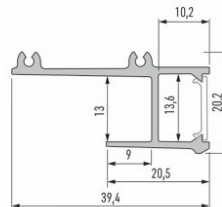

Алюминиевый профиль LUMINES APA12 2m серебряный

Код изделия 17493

Бренд **LUMINES**
Высота 20.2mm
Ширина 43.0mm
Длина 2000.0mm
Цвет корпуса серебряный
Материал корпуса алюминий

Накладной алюминиевый профиль - это практичный метод для эффективной установки светодиодной ленты. С алюминиевым профилем нет риска, что светодиодная лента сместится, а крышка профиля обеспечивает равномерное и уютное распределение света. Профиль прочный, но легкий, что обеспечивает долгий срок службы и стабильность. Установить накладной алюминиевый профиль очень просто. Алюминиевый профиль идеально подходит для использования в различных помещениях. На кухне светодиодная лента с высокой мощностью в алюминиевом профиле хорошо работает над рабочей поверхностью. В гостиной эта комбинация может создать уютное акцентное освещение. Продукция с высоким уровнем IP идеально подходит для ванных комнат, а в розничной торговле светодиодные ленты с алюминиевыми профилями идеально подходят для выделения продуктов!