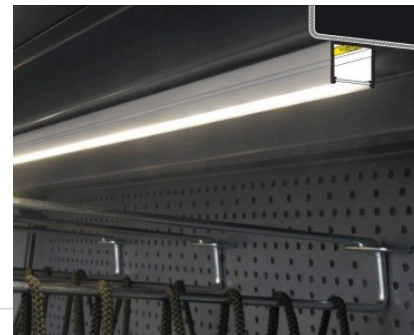

Алюминиевый профиль TOPMET SMART16 B/U4 2m

Код изделия 20097

Бренд [TOPMET](#)
Высота 18.6mm
Ширина 18.8mm
Длина 2000.0mm

Накладной алюминиевый профиль - это практичный метод для эффективной установки светодиодной ленты. С алюминиевым профилем нет риска, что светодиодная лента сместится, а крышка профиля обеспечивает равномерное и уютное распределение света. Профиль прочный, но легкий, что обеспечивает долгий срок службы и стабильность. Установить накладной алюминиевый профиль очень просто. Алюминиевый профиль идеально подходит для использования в различных помещениях. На кухне светодиодная лента с высокой мощностью в алюминиевом профиле хорошо работает над рабочей поверхностью. В гостиной эта комбинация может создать уютное акцентное освещение. Продукция с высоким уровнем IP идеально подходит для ванных комнат, а в розничной торговле светодиодные ленты с алюминиевыми профилями идеально подходят для выделения продуктов!

0 10mm