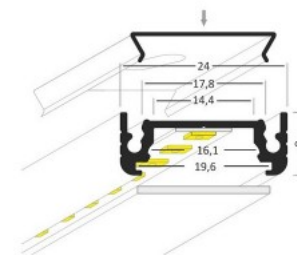

Алюминиевый профиль TOPMET SURFACE14 2m серебряный

Код изделия 16345

Бренд [TOPMET](#)
Высота 9.0mm
Ширина 24.0mm
Длина 2000.0mm
Цвет корпуса серебряный
Материал корпуса алюминий

Накладной алюминиевый профиль - это практичный метод для эффективной установки светодиодной ленты. С алюминиевым профилем нет риска, что светодиодная лента сместится, а крышка профиля обеспечивает равномерное и уютное распределение света. Профиль прочный, но легкий, что обеспечивает долгий срок службы и стабильность. Установить накладной алюминиевый профиль очень просто. Алюминиевый профиль идеально подходит для использования в различных помещениях. На кухне светодиодная лента с высокой мощностью в алюминиевом профиле хорошо работает над рабочей поверхностью. В гостиной эта комбинация может создать уютное акцентное освещение. Продукция с высоким уровнем IP идеально подходит для ванных комнат, а в розничной торговле светодиодные ленты с алюминиевыми профилями идеально подходят для выделения продуктов!