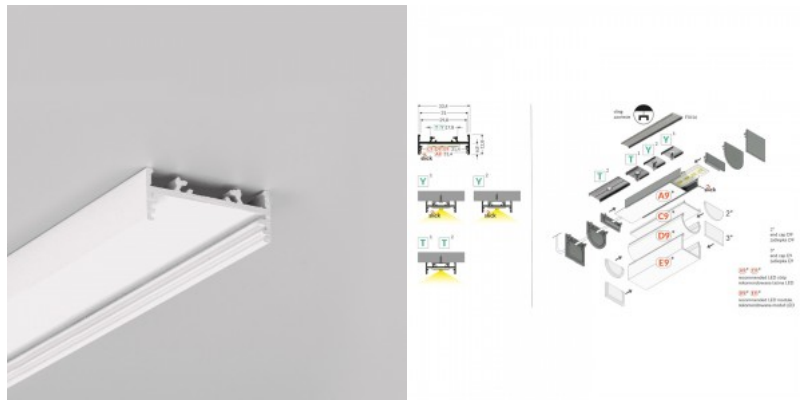

Код изделия 18508

Бренд [TOPMET](#)
 Высота 12.8mm
 Ширина 33.4mm
 Длина 1000.0mm
 Цвет корпуса серый
 Материал корпуса алюминий

Алюминиевый профиль TOPMET VARIO30-01 2m белый

Код изделия 19405

Бренд [TOPMET](#)
 Высота 12.8mm
 Ширина 33.4mm
 Длина 2000.0mm
 Цвет корпуса белый
 Материал корпуса алюминий