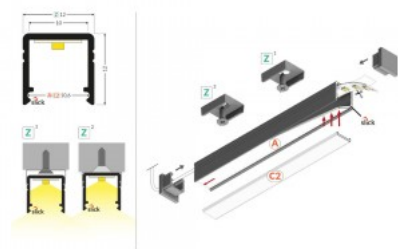

Алюминиевый профиль TOPMET SMART10 2m серый

Код изделия 18473

Бренд [TOPMET](#)
Высота 12.0mm
Ширина 12.0mm
Длина 2000.0mm
Цвет корпуса серый
Материал корпуса алюминий

Накладной алюминиевый профиль - это практичный метод для эффективной установки светодиодной ленты. С алюминиевым профилем нет риска, что светодиодная лента сместится, а крышка профиля обеспечивает равномерное и уютное распределение света. Профиль прочный, но легкий, что обеспечивает долгий срок службы и стабильность. Установить накладной алюминиевый профиль очень просто. Алюминиевый профиль идеально подходит для использования в различных помещениях. На кухне светодиодная лента с высокой мощностью в алюминиевом профиле хорошо работает над рабочей поверхностью. В гостиной эта комбинация может создать уютное акцентное освещение. Продукция с высоким уровнем IP идеально подходит для ванных комнат, а в розничной торговле светодиодные ленты с алюминиевыми профилями идеально подходят для выделения продуктов!