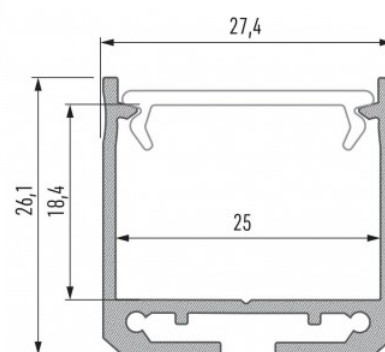

Алюминиевый профиль LUMINES DILEDA 3m серебряный

Код изделия 16457

Бренд [LUMINES](#)

Высота 26.1mm

Ширина 27.4mm

Длина 3000.0mm

Цвет корпуса серебряный

Материал корпуса алюминий

Накладной алюминиевый профиль - это практичный метод для эффективной установки светодиодной ленты. С алюминиевым профилем нет риска, что светодиодная лента сместится, а крышка профиля обеспечивает равномерное и уютное распределение света. Профиль прочный, но легкий, что обеспечивает долгий срок службы и стабильность. Установить накладной алюминиевый профиль очень просто. Алюминиевый профиль идеально подходит для использования в различных помещениях. На кухне светодиодная лента с высокой мощностью в алюминиевом профиле хорошо работает над рабочей поверхностью. В гостиной эта комбинация может создать уютное акцентное освещение. Продукция с высоким уровнем IP идеально подходит для ванных комнат, а в розничной торговле светодиодные ленты с алюминиевыми профилями идеально подходят для выделения продуктов!