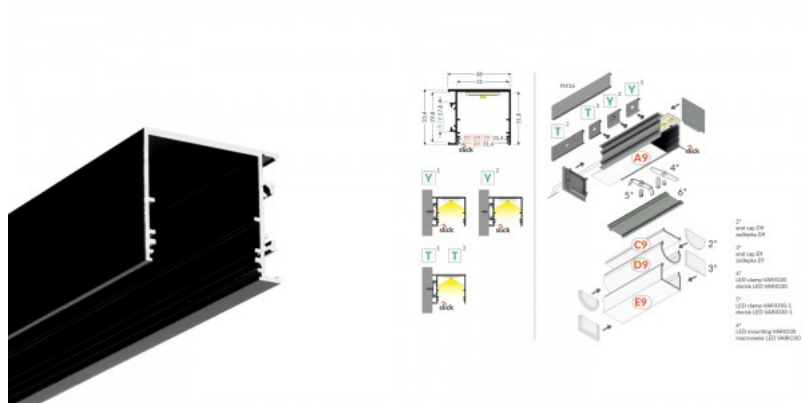

Алюминиевый профиль ТОРМЕТ VARIO30-03 1m черный

Код изделия 18495

Бренд [ТОРМЕТ](#)

Высота 31.8mm

Ширина 38.0mm

Длина 1000.0mm

Цвет корпуса черный

Материал корпуса алюминий

Накладной алюминиевый профиль - это практичный метод для эффективной установки светодиодной ленты. С алюминиевым профилем нет риска, что светодиодная лента сместится, а крышка профиля обеспечивает равномерное и уютное распределение света. Профиль прочный, но легкий, что обеспечивает долгий срок службы и стабильность. Установить накладной алюминиевый профиль очень просто. Алюминиевый профиль идеально подходит для использования в различных помещениях. На кухне светодиодная лента с высокой мощностью в алюминиевом профиле хорошо работает над рабочей поверхностью. В гостиной эта комбинация может создать уютное акцентное освещение. Продукция с высоким уровнем IP идеально подходит для ванных комнат, а в розничной торговле светодиодные ленты с алюминиевыми профилями идеально подходят для выделения продуктов!