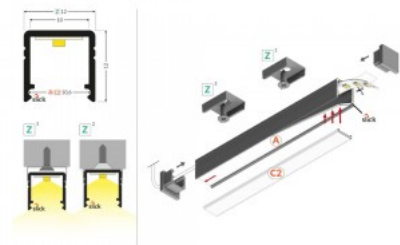

Код изделия 18526

Бренд [TOPMET](#)
Высота 12.0mm
Ширина 12.0mm
Длина 1000.0mm
Цвет корпуса серый
Материал корпуса алюминий

Накладной алюминиевый профиль - это практичный метод для эффективной установки светодиодной ленты. С алюминиевым профилем нет риска, что светодиодная лента сместится, а крышка профиля обеспечивает равномерное и уютное распределение света. Профиль прочный, но легкий, что обеспечивает долгий срок службы и стабильность. Установить накладной алюминиевый профиль очень просто. Алюминиевый профиль идеально подходит для использования в различных помещениях. На кухне светодиодная лента с высокой мощностью в алюминиевом профиле хорошо работает над рабочей поверхностью. В гостиной эта комбинация может создать уютное акцентное освещение. Продукция с высоким уровнем IP идеально подходит для ванных комнат, а в розничной торговле светодиодные ленты с алюминиевыми профилями идеально подходят для выделения продуктов!