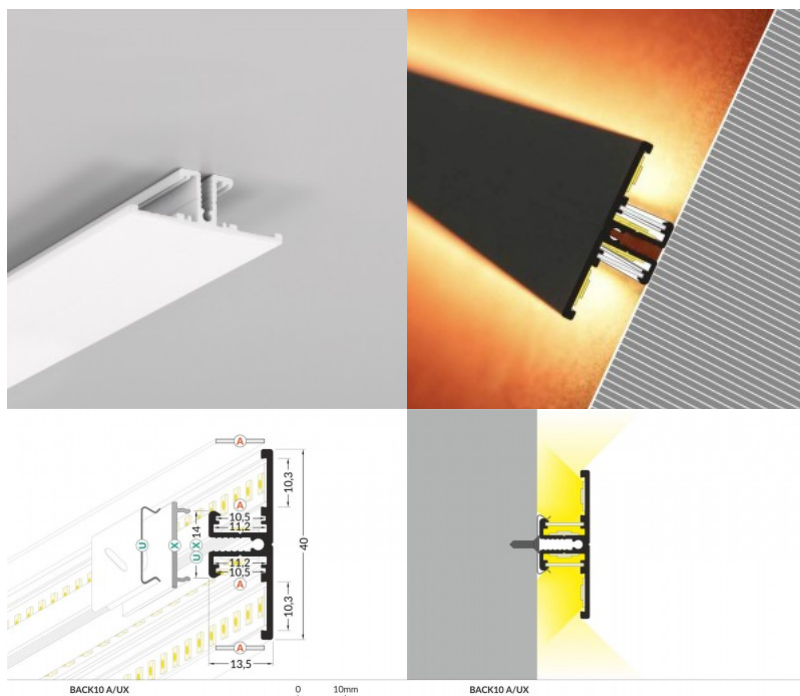

Алюминиевый профиль ТОРМЕТ ВАСК10 А/УХ 4m белый

Код изделия 15758

Бренд [ТОРМЕТ](#)
Длина 4000.0mm
Цвет корпуса белый
Материал корпуса алюминий

Накладной алюминиевый профиль - это практичный метод для эффективной установки светодиодной ленты. С алюминиевым профилем нет риска, что светодиодная лента сместится, а крышка профиля обеспечивает равномерное и уютное распределение света. Профиль прочный, но легкий, что обеспечивает долгий срок службы и стабильность. Установить накладной алюминиевый профиль очень просто. Алюминиевый профиль идеально подходит для использования в различных помещениях. На кухне светодиодная лента с высокой мощностью в алюминиевом профиле хорошо работает над рабочей поверхностью. В гостиной эта комбинация может создать уютное акцентное освещение. Продукция с высоким уровнем IP идеально подходит для ванных комнат, а в розничной торговле светодиодные ленты с алюминиевыми профилями идеально подходят для выделения продуктов!

Алюминиевый профиль ТОРМЕТ ВЕГТОН12 2m серый

Код изделия 18524

Бренд [ТОРМЕТ](#)
Длина 2000.0mm
Цвет корпуса серый
Материал корпуса алюминий