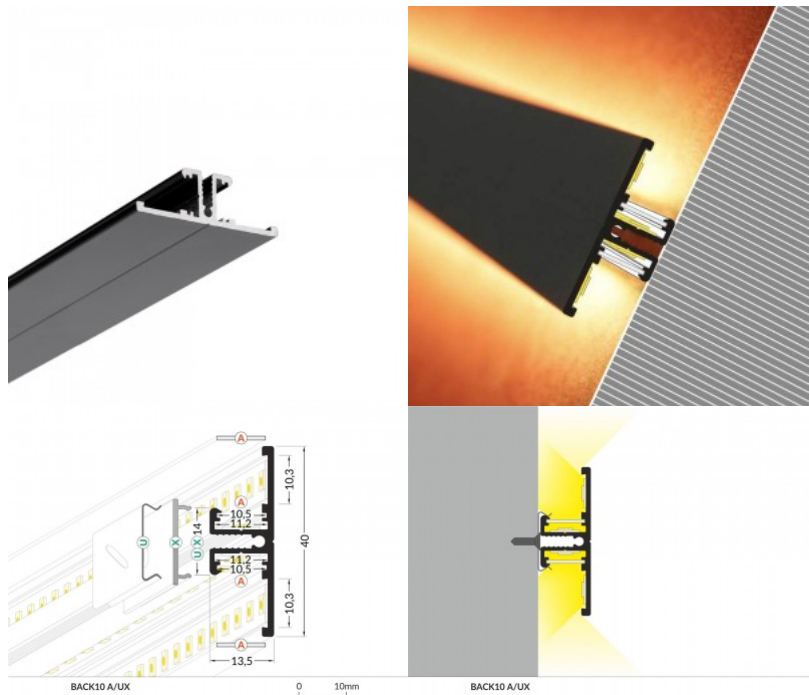

Алюминиевый профиль ТОРМЕТ ВАСК10 А/УХ 2м черный

Код изделия 15753

Бренд [ТОРМЕТ](#)
Длина 2000.0mm
Цвет корпуса черный
Материал корпуса алюминий

Алюминиевый профиль ТОРМЕТ ВАСК10 А/УХ 3м белый