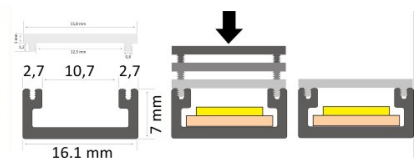

Алюминиевый профиль LUZ NEGRA Milano 2m серебряный

Код изделия 13338

Бренд [LUZ NEGRA](#)

Высота 7.0mm

Ширина 16.0mm

Длина 2000.0mm

Цвет корпуса серебряный

Материал корпуса алюминий

Полировка коврик

Накладной алюминиевый профиль - это практичный метод для эффективной установки светодиодной ленты. С алюминиевым профилем нет риска, что светодиодная лента сместится, а крышка профиля обеспечивает равномерное и уютное распределение света. Профиль прочный, но легкий, что обеспечивает долгий срок службы и стабильность. Установить накладной алюминиевый профиль очень просто. Алюминиевый профиль идеально подходит для использования в различных помещениях. На кухне светодиодная лента с высокой мощностью в алюминиевом профиле хорошо работает над рабочей поверхностью. В гостиной эта комбинация может создать уютное акцентное освещение. Продукция с высоким уровнем IP идеально подходит для ванных комнат, а в розничной торговле светодиодные ленты с алюминиевыми профилями идеально подходят для выделения продуктов!