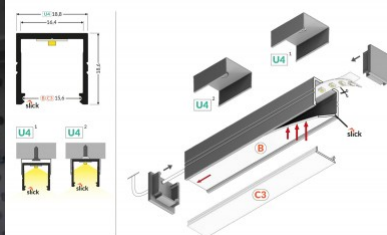

SMART16 B/U4

SMART16 B/U4

0 10mm

Алюминиевый профиль TORMET SMART16 B/U4 2m белый

Код изделия 16280

Бренд [TORMET](#)

Цвет корпуса белый

Накладной алюминиевый профиль - это практичный метод для эффективной установки светодиодной ленты. С алюминиевым профилем нет риска, что светодиодная лента сместится, а крышка профиля обеспечивает равномерное и уютное распределение света. Профиль прочный, но легкий, что обеспечивает долгий срок службы и стабильность. Установить накладной алюминиевый профиль очень просто. Алюминиевый профиль идеально подходит для использования в различных помещениях. На кухне светодиодная лента с высокой мощностью в алюминиевом профиле хорошо работает над рабочей поверхностью. В гостиной эта комбинация может создать уютное акцентное освещение. Продукция с высоким уровнем IP идеально подходит для ванных комнат, а в розничной торговле светодиодные ленты с алюминиевыми профилями идеально подходят для выделения продуктов!