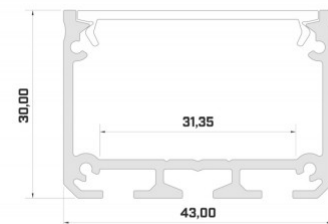

Алюминиевый профиль LUMINES ILEDO 2m черный

Код изделия 15439

Бренд [LUMINES](#)

Высота 30.0mm

Ширина 43.0mm

Длина 2020.0mm

В ящике 6шт

Цвет корпуса черный

Материал корпуса алюминий

Накладной алюминиевый профиль - это практичный метод для эффективной установки светодиодной ленты. С алюминиевым профилем нет риска, что светодиодная лента сместится, а крышка профиля обеспечивает равномерное и уютное распределение света. Профиль прочный, но легкий, что обеспечивает долгий срок службы и стабильность. Установить накладной алюминиевый профиль очень просто. Алюминиевый профиль идеально подходит для использования в различных помещениях. На кухне светодиодная лента с высокой мощностью в алюминиевом профиле хорошо работает над рабочей поверхностью. В гостиной эта комбинация может создать уютное акцентное освещение. Продукция с высоким уровнем IP идеально подходит для ванных комнат, а в розничной торговле светодиодные ленты с алюминиевыми профилями идеально подходят для выделения продуктов!