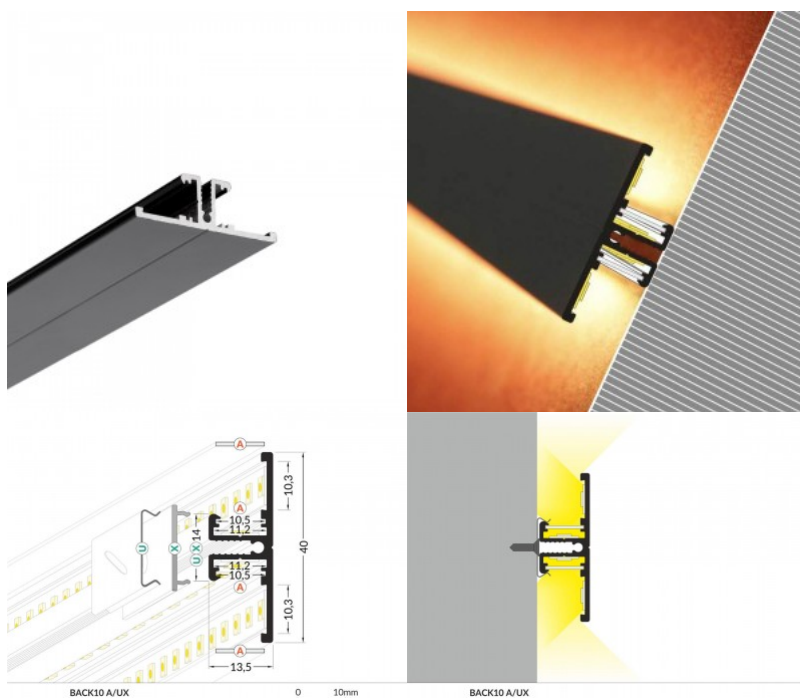

Алюминиевый профиль ТОРМЕТ BACK10 A/UХ 2m черный

Код изделия 15753

Бренд [ТОРМЕТ](#)

Цвет корпуса черный

Материал корпуса алюминий