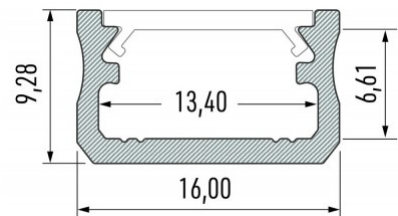

Алюминиевый профиль LUMINES Type A 3м черный

Код изделия 16424

Бренд [LUMINES](#)

Высота 9.3mm

Ширина 16.0mm

Длина 3000.0mm

Цвет корпуса черный

Материал корпуса алюминий

Полировка коврик

Накладной алюминиевый профиль - это практичный метод для эффективной установки светодиодной ленты. С алюминиевым профилем нет риска, что светодиодная лента сместится, а крышка профиля обеспечивает равномерное и уютное распределение света. Профиль прочный, но легкий, что обеспечивает долгий срок службы и стабильность. Установить накладной алюминиевый профиль очень просто. Алюминиевый профиль идеально подходит для использования в различных помещениях. На кухне светодиодная лента с высокой мощностью в алюминиевом профиле хорошо работает над рабочей поверхностью. В гостиной эта комбинация может создать уютное акцентное освещение. Продукция с высоким уровнем IP идеально подходит для ванных комнат, а в розничной торговле светодиодные ленты с алюминиевыми профилями идеально подходят для выделения продуктов!