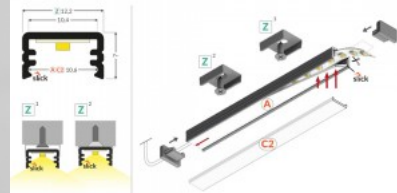

Алюминиевый профиль TOPMET Slim8 2m белый

Код изделия 18451

Бренд [TOPMET](#)
Длина 2000.0mm
Цвет корпуса белый
Материал корпуса алюминий