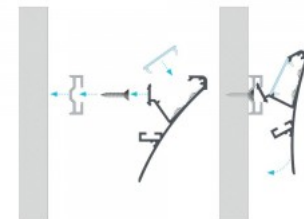

Алюминиевый профиль LUMINES Logi 2м серебряный

Код изделия 15516

Бренд [LUMINES](#)

Цвет корпуса серебряный

Материал корпуса алюминий

Накладной алюминиевый профиль - это практичный метод для эффективной установки светодиодной ленты. С алюминиевым профилем нет риска, что светодиодная лента сместится, а крышка профиля обеспечивает равномерное и уютное распределение света. Профиль прочный, но легкий, что обеспечивает долгий срок службы и стабильность. Установить накладной алюминиевый профиль очень просто. Алюминиевый профиль идеально подходит для использования в различных помещениях. На кухне светодиодная лента с высокой мощностью в алюминиевом профиле хорошо работает над рабочей поверхностью. В гостиной эта комбинация может создать уютное акцентное освещение. Продукция с высоким уровнем IP идеально подходит для ванных комнат, а в розничной торговле светодиодные ленты с алюминиевыми профилями идеально подходят для выделения продуктов!