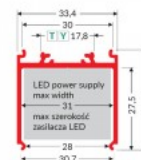

Алюминиевый профиль TOPMET VARIO30-08 3m серый

Код изделия 18492

Бренд [TOPMET](#)
Высота 33.4mm
Ширина 33.4mm
Длина 3000.0mm
Цвет корпуса серый
Материал корпуса алюминий

Накладной алюминиевый профиль - это практичный метод для эффективной установки светодиодной ленты. С алюминиевым профилем нет риска, что светодиодная лента сместится, а крышка профиля обеспечивает равномерное и уютное распределение света. Профиль прочный, но легкий, что обеспечивает долгий срок службы и стабильность. Установить накладной алюминиевый профиль очень просто. Алюминиевый профиль идеально подходит для использования в различных помещениях. На кухне светодиодная лента с высокой мощностью в алюминиевом профиле хорошо работает над рабочей поверхностью. В гостиной эта комбинация может создать уютное акцентное освещение. Продукция с высоким уровнем IP идеально подходит для ванных комнат, а в розничной торговле светодиодные ленты с алюминиевыми профилями идеально подходят для выделения продуктов!