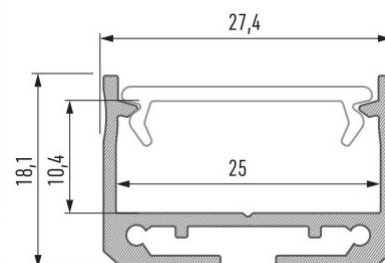

Алюминиевый профиль LUMINES SILEDA 3m черный

Код изделия 19641

Бренд [LUMINES](#)

Высота 18.1mm

Ширина 27.4mm

Длина 3020.0mm

Цвет корпуса черный

Материал корпуса алюминий

Полировка коврик

Накладной алюминиевый профиль - это практичный метод для эффективной установки светодиодной ленты. С алюминиевым профилем нет риска, что светодиодная лента сместится, а крышка профиля обеспечивает равномерное и уютное распределение света. Профиль прочный, но легкий, что обеспечивает долгий срок службы и стабильность. Установить накладной алюминиевый профиль очень просто. Алюминиевый профиль идеально подходит для использования в различных помещениях. На кухне светодиодная лента с высокой мощностью в алюминиевом профиле хорошо работает над рабочей поверхностью. В гостиной эта комбинация может создать уютное акцентное освещение. Продукция с высоким уровнем IP идеально подходит для ванных комнат, а в розничной торговле светодиодные ленты с алюминиевыми профилями идеально подходят для выделения продуктов!