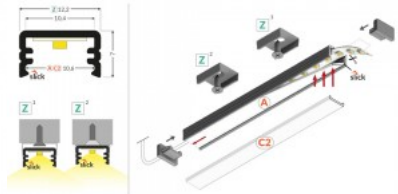

Код изделия 20107

Бренд [TOPMET](#)
 Высота 14.0mm
 Ширина 34.6mm
 Длина 2000.0mm
 Цвет корпуса серый
 Материал корпуса алюминий

Алюминиевый профиль TOPMET Slim8 2m алюминия

Код изделия 20093

Бренд [TOPMET](#)
 Высота 7.0mm
 Ширина 12.2mm
 Длина 2000.0mm
 Цвет корпуса алюминия
 Материал корпуса алюминий