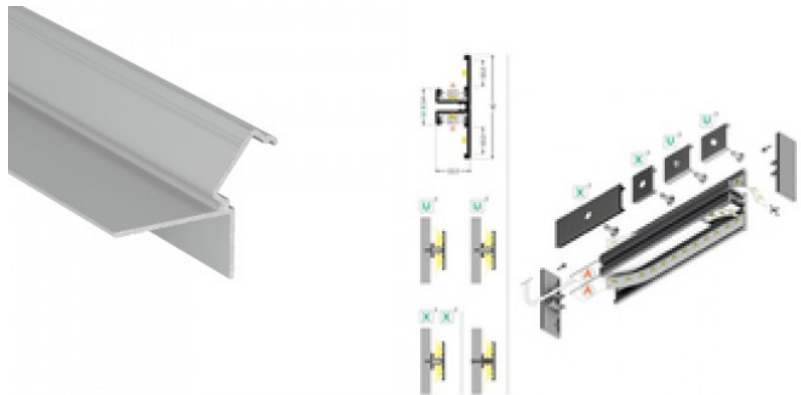

Алюминиевый профиль TOPMET GLOW12 серебряный

Код изделия 19684

Бренд [TOPMET](#)
Цвет корпуса серебряный
Материал корпуса алюминий