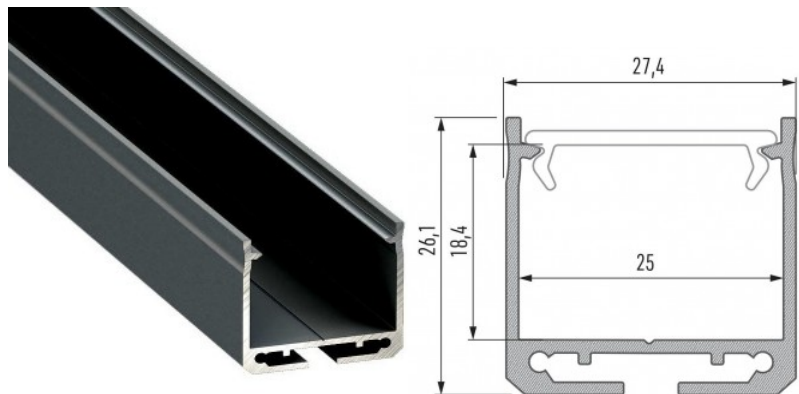

Код изделия 17493

Бренд [LUMINES](#)
 Высота 20.2mm
 Ширина 43.0mm
 Длина 2000.0mm
 Цвет корпуса серебряный
 Материал корпуса алюминий

Накладной алюминиевый профиль - это практичный метод для эффективной установки светодиодной ленты. С алюминиевым профилем нет риска, что светодиодная лента сместится, а крышка профиля обеспечивает равномерное и уютное распределение света. Профиль прочный, но легкий, что обеспечивает долгий срок службы и стабильность. Установить накладной алюминиевый профиль очень просто. Алюминиевый профиль идеально подходит для использования в различных помещениях. На кухне светодиодная лента с высокой мощностью в алюминиевом профиле хорошо работает над рабочей поверхностью. В гостиной эта комбинация может создать уютное акцентное освещение. Продукция с высоким уровнем IP идеально подходит для ванных комнат, а в розничной торговле светодиодные ленты с алюминиевыми профилями идеально подходят для выделения продуктов!

Алюминиевый профиль LUMINES DILEDA 3m черный

Код изделия 16211

Бренд [LUMINES](#)

Высота 26.1mm

Ширина 27.4mm

Длина 3000.0mm

Цвет корпуса черный

Материал корпуса алюминий

Накладной алюминиевый профиль - это практичный метод для эффективной установки светодиодной ленты. С алюминиевым профилем нет риска, что светодиодная лента сместится, а крышка профиля обеспечивает равномерное и уютное распределение света. Профиль прочный, но легкий, что обеспечивает долгий срок службы и стабильность. Установить накладной алюминиевый профиль очень просто. Алюминиевый профиль идеально подходит для использования в различных помещениях. На кухне светодиодная лента с высокой мощностью в алюминиевом профиле хорошо работает над рабочей поверхностью. В гостиной эта комбинация может создать уютное акцентное освещение. Продукция с высоким уровнем IP идеально подходит для ванных комнат, а в розничной торговле светодиодные ленты с алюминиевыми профилями идеально подходят для выделения продуктов!