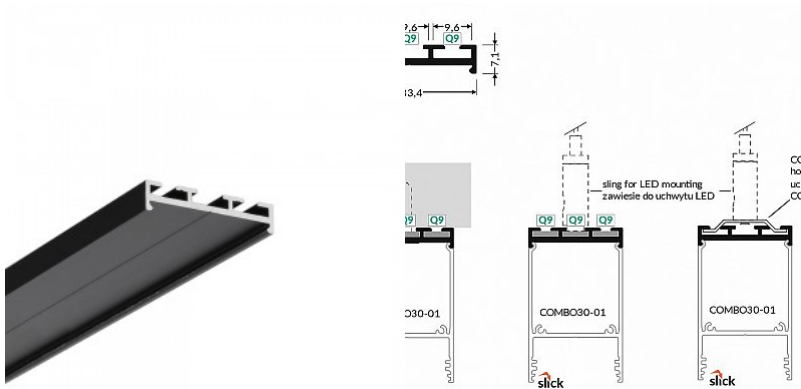

Алюминиевый профиль TOPMET COMBO30-02 Q9 2m черный

Код изделия 19731

Бренд [TOPMET](#)
Высота 7.1mm
Ширина 33.4mm
Длина 2000.0mm
Цвет корпуса черный
Материал корпуса алюминий