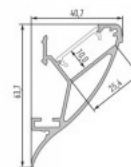

Алюминиевый профиль LUMINES Type Conva черный

Код изделия 22168

Бренд [LUMINES](#)

Высота 63.7mm

Ширина 40.7mm

Длина 2002.0mm

Цвет корпуса черный

Материал корпуса алюминий

Полировка коврик