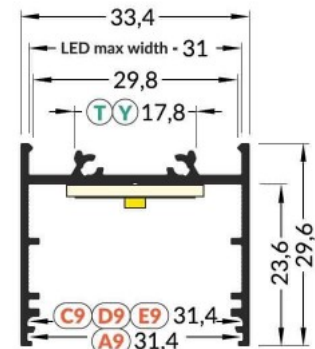

Алюминиевый профиль ТОРМЕТ VARIO30-02 2m белый

Код изделия 15988

Бренд [ТОРМЕТ](#)

Высота 29.6mm

Ширина 33.4mm

Длина 2000.0mm

Цвет корпуса белый

Материал корпуса алюминий

Накладной алюминиевый профиль - это практичный метод для эффективной установки светодиодной ленты. С алюминиевым профилем нет риска, что светодиодная лента сместится, а крышка профиля обеспечивает равномерное и уютное распределение света. Профиль прочный, но легкий, что обеспечивает долгий срок службы и стабильность. Установить накладной алюминиевый профиль очень просто. Алюминиевый профиль идеально подходит для использования в различных помещениях. На кухне светодиодная лента с высокой мощностью в алюминиевом профиле хорошо работает над рабочей поверхностью. В гостиной эта комбинация может создать уютное акцентное освещение. Продукция с высоким уровнем IP идеально подходит для ванных комнат, а в розничной торговле светодиодные ленты с алюминиевыми профилями идеально подходят для выделения продуктов!