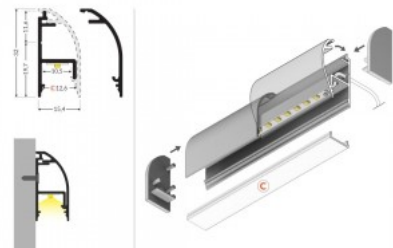

## Алюминиевый профиль TOPMET Way10 2m алюминия

Код изделия 22845

Бренд [TOPMET](#)  
Высота 32.0mm  
Ширина 15.4mm  
Длина 2000.0mm  
Цвет корпуса алюминия  
Материал корпуса алюминий  
Гарантия 1 года / лет