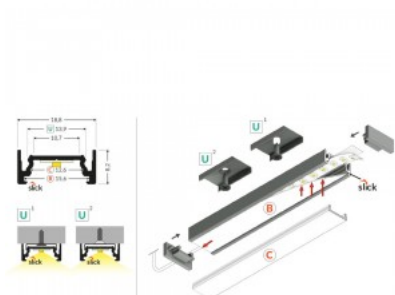

## Алюминиевый профиль TOPMET SURFACE10 BC/U 2m черный

Код изделия 23229

Бренд [TOPMET](#)  
 Высота 8.2mm  
 Ширина 18.8mm  
 Длина 2000.0mm  
 Цвет корпуса черный  
 Материал корпуса алюминий