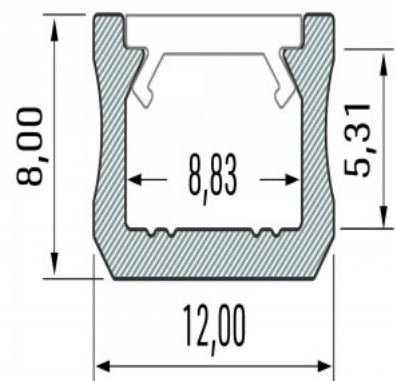

Алюминиевый профиль LUMINES Type X 2m серебряный

Код изделия 15525

Бренд [LUMINES](#)

Высота 9.3mm

Ширина 12.0mm

Цвет корпуса серебряный

Материал корпуса алюминий

Полировка коврик

Накладной алюминиевый профиль - это практичный метод для эффективной установки светодиодной ленты. С алюминиевым профилем нет риска, что светодиодная лента сместится, а крышка профиля обеспечивает равномерное и уютное распределение света. Профиль прочный, но легкий, что обеспечивает долгий срок службы и стабильность. Установить накладной алюминиевый профиль очень просто. Алюминиевый профиль идеально подходит для использования в различных помещениях. На кухне светодиодная лента с высокой мощностью в алюминиевом профиле хорошо работает над рабочей поверхностью. В гостиной эта комбинация может создать уютное акцентное освещение. Продукция с высоким уровнем IP идеально подходит для ванных комнат, а в розничной торговле светодиодные ленты с алюминиевыми профилями идеально подходят для выделения продуктов!