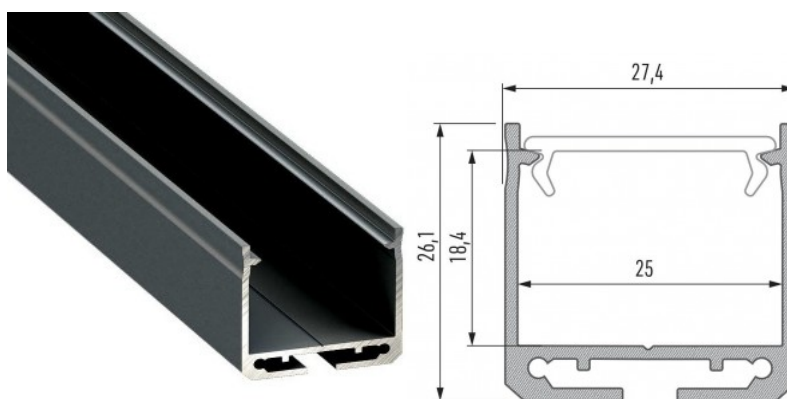

Алюминиевый профиль LUMINES Bruno 2m серебряный

Код изделия 22010

Бренд [LUMINES](#)
Длина 2.0m
Цвет корпуса серебряный
Материал корпуса алюминий
Полировка коврик

Алюминиевый профиль LUMINES CLARO 2m белый

Алюминиевый профиль LUMINES DILEDA 2m черный

Код изделия 15418

Бренд [LUMINES](#)

Высота 26.1mm

Ширина 27.4mm

Длина 2020.0mm

В ящике 6шт

Цвет корпуса черный

Материал корпуса алюминий

Накладной алюминиевый профиль - это практичный метод для эффективной установки светодиодной ленты. С алюминиевым профилем нет риска, что светодиодная лента сместится, а крышка профиля обеспечивает равномерное и уютное распределение света. Профиль прочный, но легкий, что обеспечивает долгий срок службы и стабильность. Установить накладной алюминиевый профиль очень просто. Алюминиевый профиль идеально подходит для использования в различных помещениях. На кухне светодиодная лента с высокой мощностью в алюминиевом профиле хорошо работает над рабочей поверхностью. В гостиной эта комбинация может создать уютное акцентное освещение. Продукция с высоким уровнем IP идеально подходит для ванных комнат, а в розничной торговле светодиодные ленты с алюминиевыми профилями идеально подходят для выделения продуктов!