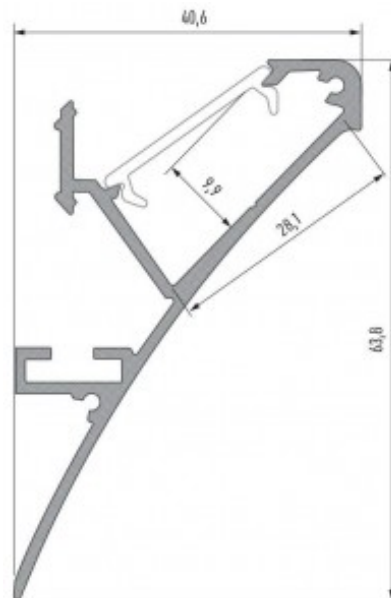

Алюминиевый профиль LUMINES Logi 2м белый

Код изделия 15518

Бренд **LUMINES**

Цвет корпуса белый

Материал корпуса алюминий

Накладной алюминиевый профиль - это практичный метод для эффективной установки светодиодной ленты. С алюминиевым профилем нет риска, что светодиодная лента сместится, а крышка профиля обеспечивает равномерное и уютное распределение света. Профиль прочный, но легкий, что обеспечивает долгий срок службы и стабильность. Установить накладной алюминиевый профиль очень просто. Алюминиевый профиль идеально подходит для использования в различных помещениях. На кухне светодиодная лента с высокой мощностью в алюминиевом профиле хорошо работает над рабочей поверхностью. В гостиной эта комбинация может создать уютное акцентное освещение. Продукция с высоким уровнем IP идеально подходит для ванных комнат, а в розничной торговле светодиодные ленты с алюминиевыми профилями идеально подходят для выделения продуктов!