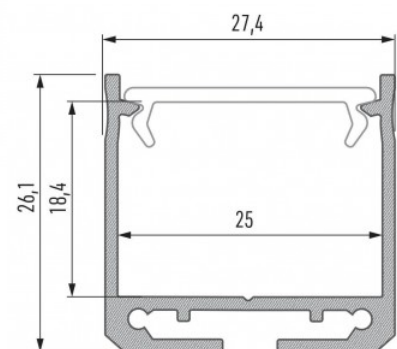

Алюминиевый профиль LUMINES DILEDA 3m белый

Код изделия 14814

Бренд [LUMINES](#)

Высота 26.1mm

Ширина 27.4mm

Длина 3000.0mm

Цвет корпуса белый

Материал корпуса алюминий

Накладной алюминиевый профиль - это практичный метод для эффективной установки светодиодной ленты. С алюминиевым профилем нет риска, что светодиодная лента сместится, а крышка профиля обеспечивает равномерное и уютное распределение света. Профиль прочный, но легкий, что обеспечивает долгий срок службы и стабильность. Установить накладной алюминиевый профиль очень просто. Алюминиевый профиль идеально подходит для использования в различных помещениях. На кухне светодиодная лента с высокой мощностью в алюминиевом профиле хорошо работает над рабочей поверхностью. В гостиной эта комбинация может создать уютное акцентное освещение. Продукция с высоким уровнем IP идеально подходит для ванных комнат, а в розничной торговле светодиодные ленты с алюминиевыми профилями идеально подходят для выделения продуктов!