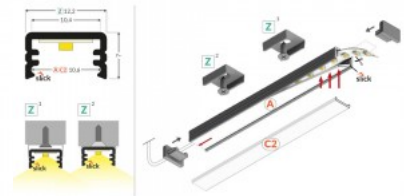

Алюминиевый профиль TOPMET Slim8 2m алюминия

Код изделия 20093

Бренд [TOPMET](#)
Высота 7.0mm
Ширина 12.2mm
Длина 2000.0mm
Цвет корпуса алюминия
Материал корпуса алюминий