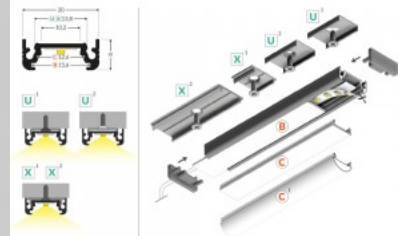

Код изделия 19951

Бренд [ТОРМЕТ](#)
Высота 8.0mm
Ширина 20.0mm
Длина 2000.0mm
Цвет корпуса белый
Материал корпуса алюминий

Накладной алюминиевый профиль - это практичный метод для эффективной установки светодиодной ленты. С алюминиевым профилем нет риска, что светодиодная лента сместится, а крышка профиля обеспечивает равномерное и уютное распределение света. Профиль прочный, но легкий, что обеспечивает долгий срок службы и стабильность. Установить накладной алюминиевый профиль очень просто. Алюминиевый профиль идеально подходит для использования в различных помещениях. На кухне светодиодная лента с высокой мощностью в алюминиевом профиле хорошо работает над рабочей поверхностью. В гостиной эта комбинация может создать уютное акцентное освещение. Продукция с высоким уровнем IP идеально подходит для ванных комнат, а в розничной торговле светодиодные ленты с алюминиевыми профилями идеально подходят для выделения продуктов!