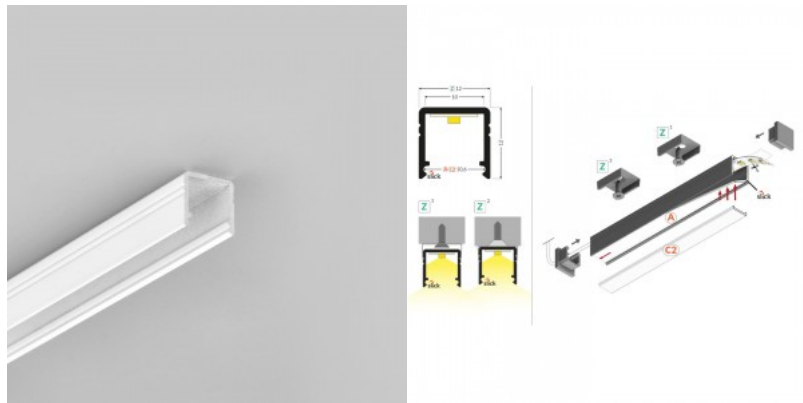

Алюминиевый профиль TOPMET Smart10 3m белый

Код изделия 18477

Бренд [TOPMET](#)
Высота 12.0mm
Ширина 12.0mm
Длина 3000.0mm
Цвет корпуса белый
Материал корпуса алюминий

Накладной алюминиевый профиль - это практичный метод для эффективной установки светодиодной ленты. С алюминиевым профилем нет риска, что светодиодная лента сместится, а крышка профиля обеспечивает равномерное и уютное распределение света. Профиль прочный, но легкий, что обеспечивает долгий срок службы и стабильность. Установить накладной алюминиевый профиль очень просто. Алюминиевый профиль идеально подходит для использования в различных помещениях. На кухне светодиодная лента с высокой мощностью в алюминиевом профиле хорошо работает над рабочей поверхностью. В гостиной эта комбинация может создать уютное акцентное освещение. Продукция с высоким уровнем IP идеально подходит для ванных комнат, а в розничной торговле светодиодные ленты с алюминиевыми профилями идеально подходят для выделения продуктов!