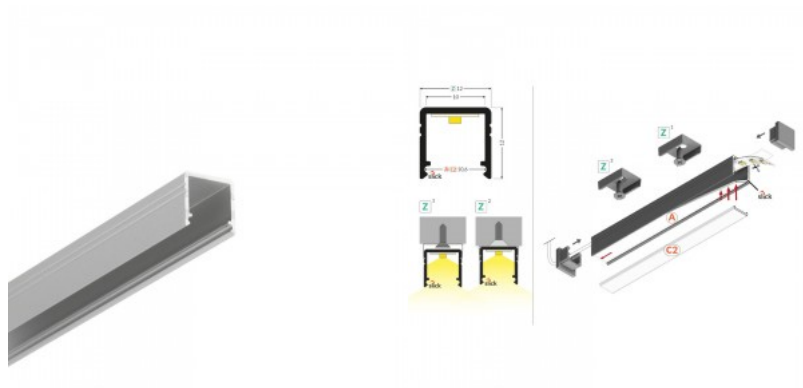

Алюминиевый профиль TOPMET SMART10 2m серый

Код изделия 18473

Бренд [TOPMET](#)
Высота 12.0mm
Ширина 12.0mm
Длина 2000.0mm
Цвет корпуса серый
Материал корпуса алюминий

Накладной алюминиевый профиль - это практичный метод для эффективной установки светодиодной ленты. С алюминиевым профилем нет риска, что светодиодная лента сместится, а крышка профиля обеспечивает равномерное и уютное распределение света. Профиль прочный, но легкий, что обеспечивает долгий срок службы и стабильность. Установить накладной алюминиевый профиль очень просто. Алюминиевый профиль идеально подходит для использования в различных помещениях. На кухне светодиодная лента с высокой мощностью в алюминиевом профиле хорошо работает над рабочей поверхностью. В гостиной эта комбинация может создать уютное акцентное освещение. Продукция с высоким уровнем IP идеально подходит для ванных комнат, а в розничной торговле светодиодные ленты с алюминиевыми профилями идеально подходят для выделения продуктов!