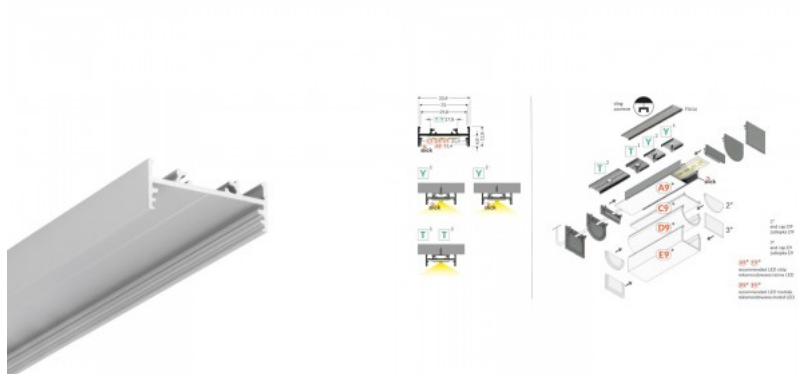

Алюминиевый профиль TOPMET VARIO30-01 2m серый

Код изделия 18469

Бренд [TOPMET](#)
Высота 12.8mm
Ширина 33.4mm
Длина 2000.0mm
Цвет корпуса серый
Материал корпуса алюминий