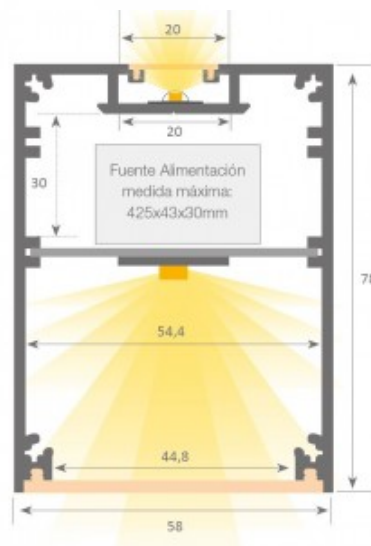

Алюминиевый профиль LUZ NEGRA MUNICH 2m черный

Код изделия 16139

Бренд [LUZ NEGRA](#)

Высота 78.0mm

Ширина 58.0mm

Длина 2000.0mm

Цвет корпуса черный

Накладной алюминиевый профиль - это практичный метод для эффективной установки светодиодной ленты. С алюминиевым профилем нет риска, что светодиодная лента сместится, а крышка профиля обеспечивает равномерное и уютное распределение света. Профиль прочный, но легкий, что обеспечивает долгий срок службы и стабильность. Установить накладной алюминиевый профиль очень просто. Алюминиевый профиль идеально подходит для использования в различных помещениях. На кухне светодиодная лента с высокой мощностью в алюминиевом профиле хорошо работает над рабочей поверхностью. В гостиной эта комбинация может создать уютное акцентное освещение. Продукция с высоким уровнем IP идеально подходит для ванных комнат, а в розничной торговле светодиодные ленты с алюминиевыми профилями идеально подходят для выделения продуктов!