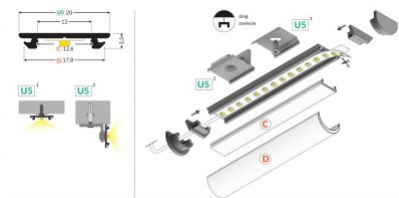

ARC12 CD/US

ARC12 CD/US

Алюминиевый профиль TOPMET ARC12 CD/U5 2m

Код изделия 16252

Бренд [TOPMET](#)
 Длина 2000.0mm

Накладной алюминиевый профиль - это практичный метод для эффективной установки светодиодной ленты. С алюминиевым профилем нет риска, что светодиодная лента сместится, а крышка профиля обеспечивает равномерное и уютное распределение света. Профиль прочный, но легкий, что обеспечивает долгий срок службы и стабильность. Установить накладной алюминиевый профиль очень просто. Алюминиевый профиль идеально подходит для использования в различных помещениях. На кухне светодиодная лента с высокой мощностью в алюминиевом профиле хорошо работает над рабочей поверхностью. В гостиной эта комбинация может создать уютное акцентное освещение. Продукция с высоким уровнем IP идеально подходит для ванных комнат, а в розничной торговле светодиодные ленты с алюминиевыми профилями идеально подходят для выделения продуктов!