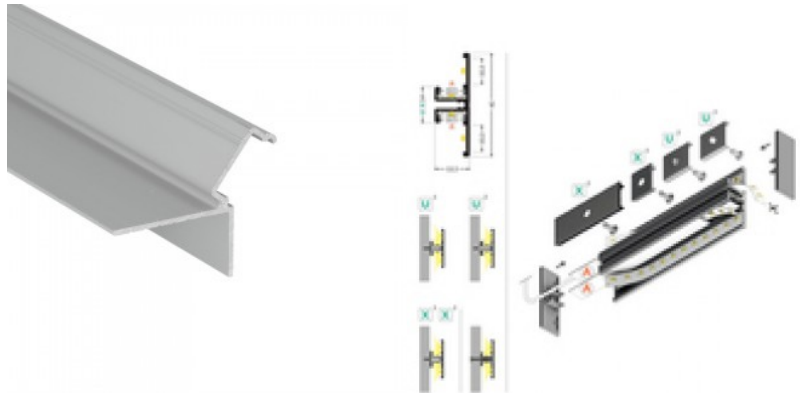

Алюминиевый профиль TOPMET GLOW12

Код изделия 19684

Бренд [TOPMET](#)
Материал корпуса алюминий