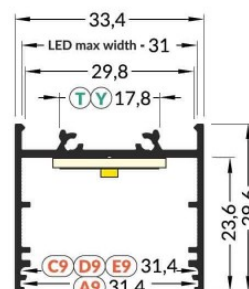

Алюминиевый профиль TOPMET VARIO30-02 1m серый

Код изделия 18502

Бренд [TOPMET](#)
Высота 29.6mm
Ширина 33.4mm
Длина 1000.0mm
Цвет корпуса серый
Материал корпуса алюминий

Накладной алюминиевый профиль - это практичный метод для эффективной установки светодиодной ленты. С алюминиевым профилем нет риска, что светодиодная лента сместится, а крышка профиля обеспечивает равномерное и уютное распределение света. Профиль прочный, но легкий, что обеспечивает долгий срок службы и стабильность. Установить накладной алюминиевый профиль очень просто. Алюминиевый профиль идеально подходит для использования в различных помещениях. На кухне светодиодная лента с высокой мощностью в алюминиевом профиле хорошо работает над рабочей поверхностью. В гостиной эта комбинация может создать уютное акцентное освещение. Продукция с высоким уровнем IP идеально подходит для ванных комнат, а в розничной торговле светодиодные ленты с алюминиевыми профилями идеально подходят для выделения продуктов!