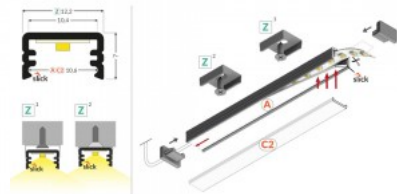

Код изделия 18451

Бренд [TOPMET](#)
 Длина 2000.0mm
 Цвет корпуса белый
 Материал корпуса алюминий

Алюминиевый профиль TOPMET Slim8 2m серый

Код изделия 18523

Бренд [TOPMET](#)
 Высота 7.0mm
 Ширина 12.2mm
 Длина 2000.0mm
 Цвет корпуса серый
 Материал корпуса алюминий