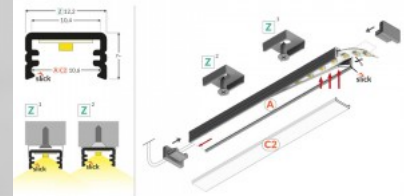

Алюминиевый профиль TOPMET Slim8 2m белый

Код изделия 18451

Бренд [TOPMET](#)
Длина 2000.0mm
Цвет корпуса белый
Материал корпуса алюминий