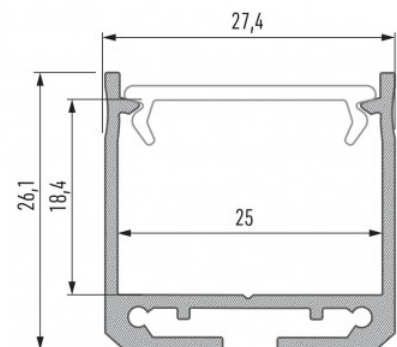

Алюминиевый профиль LUMINES DILEDA 3m белый

Код изделия 14814

Бренд [LUMINES](#)

Высота 26.1mm

Ширина 27.4mm

Длина 3000.0mm

Цвет корпуса белый

Материал корпуса алюминий

Накладной алюминиевый профиль - это практичный метод для эффективной установки светодиодной ленты. С алюминиевым профилем нет риска, что светодиодная лента сместится, а крышка профиля обеспечивает равномерное и уютное распределение света. Профиль прочный, но легкий, что обеспечивает долгий срок службы и стабильность. Установить накладной алюминиевый профиль очень просто. Алюминиевый профиль идеально подходит для использования в различных помещениях. На кухне светодиодная лента с высокой мощностью в алюминиевом профиле хорошо работает над рабочей поверхностью. В гостиной эта комбинация может создать уютное акцентное освещение. Продукция с высоким уровнем IP идеально подходит для ванных комнат, а в розничной торговле светодиодные ленты с алюминиевыми профилями идеально подходят для выделения продуктов!