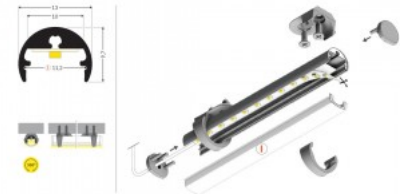

Код изделия 18432

Бренд [TOPMET](#)
 Высота 9.7mm
 Ширина 13.0mm
 Длина 2000.0mm
 Цвет корпуса серый
 Материал корпуса алюминий

Алюминиевый профиль TOPMET PLANE14 SIDE BC3 серый

Код изделия 20107

Бренд [TOPMET](#)
 Высота 14.0mm
 Ширина 34.6mm
 Длина 2000.0mm
 Цвет корпуса серый
 Материал корпуса алюминий