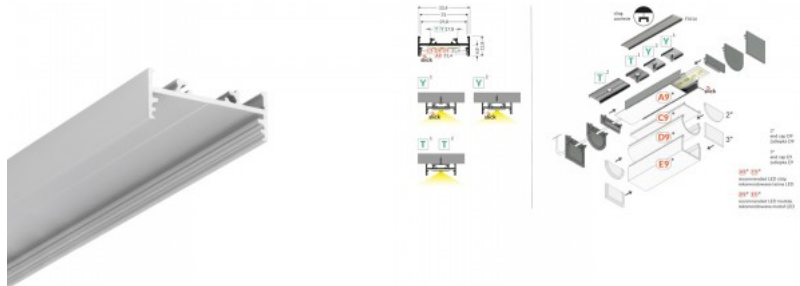

Код изделия 18508

Бренд [TOPMET](#)
 Высота 12.8mm
 Ширина 33.4mm
 Длина 1000.0mm
 Цвет корпуса серый
 Материал корпуса алюминий

Алюминиевый профиль TOPMET VARIO30-01 2m белый

Код изделия 19405

Бренд [TOPMET](#)
 Высота 12.8mm
 Ширина 33.4mm
 Длина 2000.0mm
 Цвет корпуса белый
 Материал корпуса алюминий