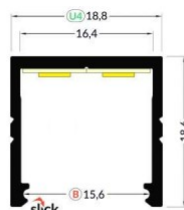

SMART16 B/U4