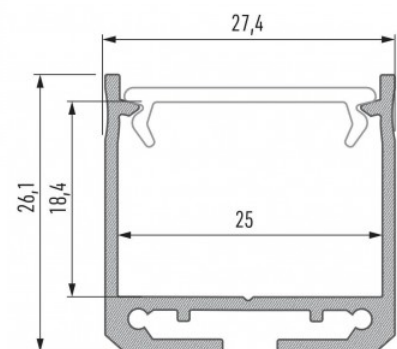

Алюминиевый профиль LUMINES DILEDA 2m белый

Код изделия 14673

Бренд [LUMINES](#)

Высота 26.1mm

Ширина 27.4mm

В упаковке бшт

Цвет корпуса белый

Материал корпуса алюминий

Накладной алюминиевый профиль - это практичный метод для эффективной установки светодиодной ленты. С алюминиевым профилем нет риска, что светодиодная лента сместится, а крышка профиля обеспечивает равномерное и уютное распределение света. Профиль прочный, но легкий, что обеспечивает долгий срок службы и стабильность. Установить накладной алюминиевый профиль очень просто. Алюминиевый профиль идеально подходит для использования в различных помещениях. На кухне светодиодная лента с высокой мощностью в алюминиевом профиле хорошо работает над рабочей поверхностью. В гостиной эта комбинация может создать уютное акцентное освещение. Продукция с высоким уровнем IP идеально подходит для ванных комнат, а в розничной торговле светодиодные ленты с алюминиевыми профилями идеально подходят для выделения продуктов!