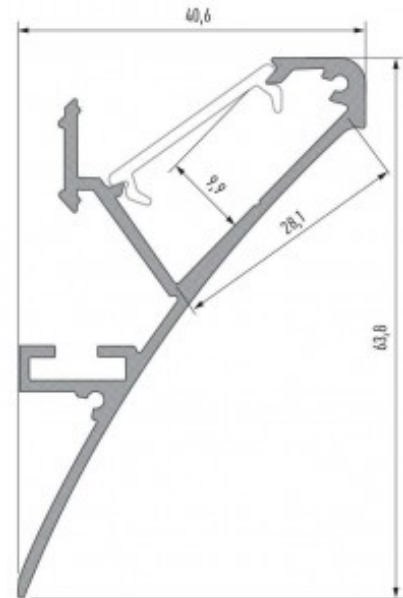

Алюминиевый профиль LUMINES Logi 2м черный

Код изделия 22169

Бренд **LUMINES**

Высота 63.8mm

Ширина 40.6mm

Длина 2002.0mm

Цвет корпуса черный

Материал корпуса алюминий