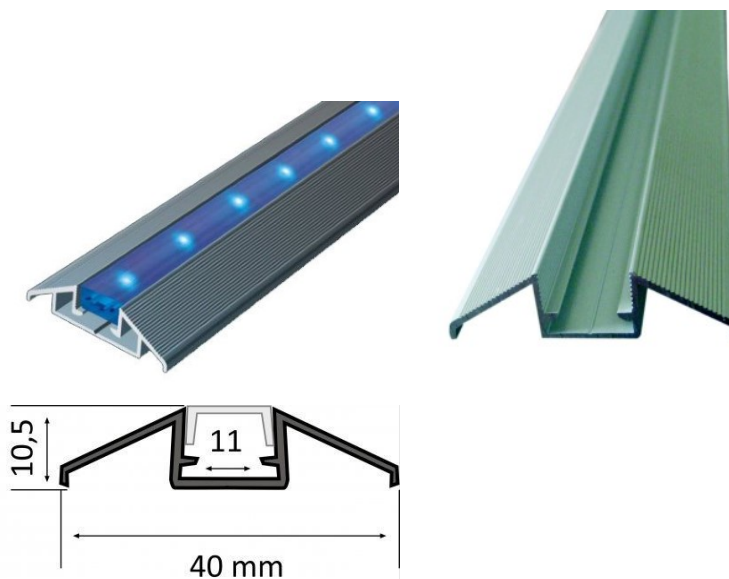

Полировка коврик

Накладной алюминиевый профиль - это практичный метод для эффективной установки светодиодной ленты. С алюминиевым профилем нет риска, что светодиодная лента сместится, а крышка профиля обеспечивает равномерное и уютное распределение света. Профиль прочный, но легкий, что обеспечивает долгий срок службы и стабильность. Установить накладной алюминиевый профиль очень просто. Алюминиевый профиль идеально подходит для использования в различных помещениях. На кухне светодиодная лента с высокой мощностью в алюминиевом профиле хорошо работает над рабочей поверхностью. В гостиной эта комбинация может создать уютное акцентное освещение. Продукция с высоким уровнем IP идеально подходит для ванных комнат, а в розничной торговле светодиодные ленты с алюминиевыми профилями идеально подходят для выделения продуктов!