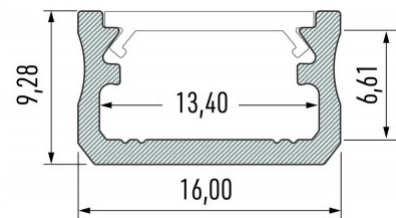

Алюминиевый профиль LUMINES Type A 2m серебряный

Код изделия 14284

Бренд [LUMINES](#)

Высота 9.3mm

Ширина 16.0mm

Цвет корпуса серебряный

Материал корпуса алюминий

Полировка коврик

Накладной алюминиевый профиль - это практичный метод для эффективной установки светодиодной ленты. С алюминиевым профилем нет риска, что светодиодная лента сместится, а крышка профиля обеспечивает равномерное и уютное распределение света. Профиль прочный, но легкий, что обеспечивает долгий срок службы и стабильность. Установить накладной алюминиевый профиль очень просто. Алюминиевый профиль идеально подходит для использования в различных помещениях. На кухне светодиодная лента с высокой мощностью в алюминиевом профиле хорошо работает над рабочей поверхностью. В гостиной эта комбинация может создать уютное акцентное освещение. Продукция с высоким уровнем IP идеально подходит для ванных комнат, а в розничной торговле светодиодные ленты с алюминиевыми профилями идеально подходят для выделения продуктов!