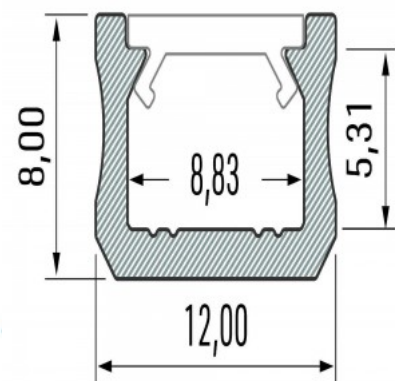

Алюминиевый профиль LUMINES Type X 3m черный

Код изделия 17767

Бренд [LUMINES](#)

Высота 9.3mm

Ширина 12.0mm

Цвет корпуса черный

Материал корпуса алюминий

Полировка коврик

Накладной алюминиевый профиль - это практичный метод для эффективной установки светодиодной ленты. С алюминиевым профилем нет риска, что светодиодная лента сместится, а крышка профиля обеспечивает равномерное и уютное распределение света. Профиль прочный, но легкий, что обеспечивает долгий срок службы и стабильность. Установить накладной алюминиевый профиль очень просто. Алюминиевый профиль идеально подходит для использования в различных помещениях. На кухне светодиодная лента с высокой мощностью в алюминиевом профиле хорошо работает над рабочей поверхностью. В гостиной эта комбинация может создать уютное акцентное освещение. Продукция с высоким уровнем IP идеально подходит для ванных комнат, а в розничной торговле светодиодные ленты с алюминиевыми профилями идеально подходят для выделения продуктов!