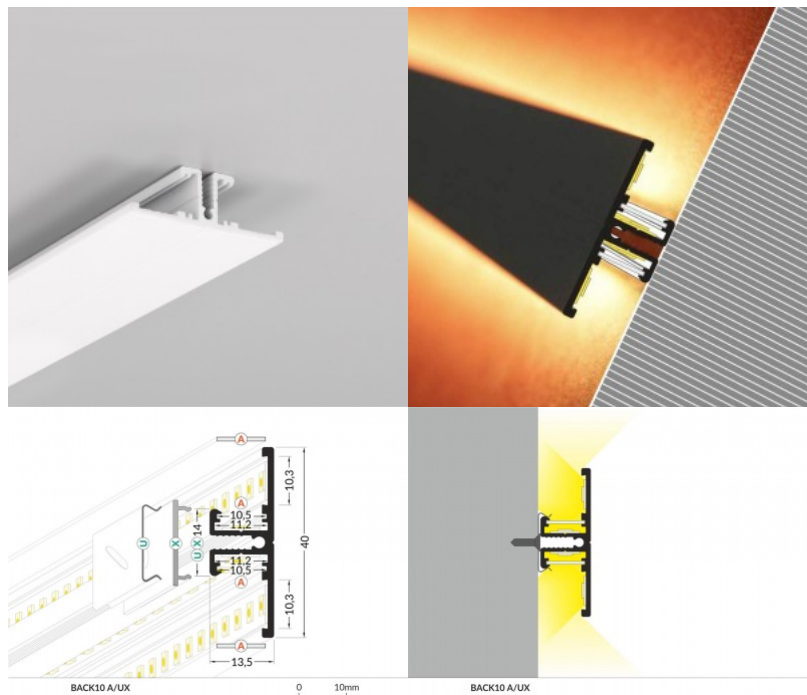

Цвет корпуса черный

Материал корпуса алюминий

Алюминиевый профиль ТОРМЕТ ВАСК10 А/УХ 3м белый

Код изделия 15757

Бренд [ТОРМЕТ](#)

Цвет корпуса белый

Материал корпуса алюминий

Накладной алюминиевый профиль - это практичный метод для эффективной установки светодиодной ленты. С алюминиевым профилем нет риска, что светодиодная лента сместится, а крышка профиля обеспечивает равномерное и уютное распределение света. Профиль прочный, но легкий, что обеспечивает долгий срок службы и стабильность. Установить накладной алюминиевый профиль очень просто. Алюминиевый профиль идеально подходит для использования в различных помещениях. На кухне светодиодная лента с высокой мощностью в алюминиевом профиле хорошо работает над рабочей поверхностью. В гостиной эта комбинация может создать уютное акцентное освещение. Продукция с высоким уровнем IP идеально подходит для ванных комнат, а в розничной торговле светодиодные ленты с алюминиевыми профилями идеально подходят для выделения продуктов!