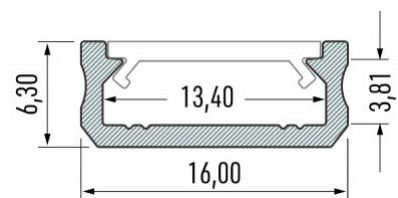

Алюминиевый профиль LUMINES Type D 2m золотой

Код изделия 19118

Бренд [LUMINES](#)

Высота 6.3mm

Ширина 16.0mm

Длина 2020.0mm

Цвет корпуса золотой

Материал корпуса алюминий

Накладной алюминиевый профиль - это практичный метод для эффективной установки светодиодной ленты. С алюминиевым профилем нет риска, что светодиодная лента сместится, а крышка профиля обеспечивает равномерное и уютное распределение света. Профиль прочный, но легкий, что обеспечивает долгий срок службы и стабильность. Установить накладной алюминиевый профиль очень просто. Алюминиевый профиль идеально подходит для использования в различных помещениях. На кухне светодиодная лента с высокой мощностью в алюминиевом профиле хорошо работает над рабочей поверхностью. В гостиной эта комбинация может создать уютное акцентное освещение. Продукция с высоким уровнем IP идеально подходит для ванных комнат, а в розничной торговле светодиодные ленты с алюминиевыми профилями идеально подходят для выделения продуктов!