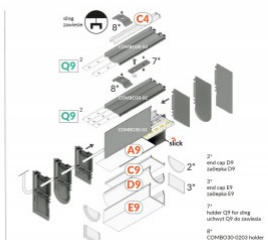

Алюминиевый профиль ТОРМЕТ СОМВО30-01 2000 черный

Код изделия 19727

Бренд [ТОРМЕТ](#)
Высота 49.9mm
Ширина 31.0mm
Длина 2000.0mm
Цвет корпуса черный
Материал корпуса алюминий