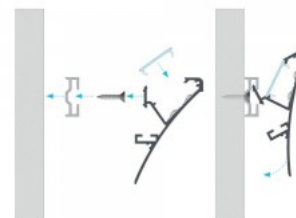

Алюминиевый профиль LUMINES Logi 2м белый

Код изделия 15518

Бренд **LUMINES**

Цвет корпуса белый

Материал корпуса алюминий

Накладной алюминиевый профиль - это практичный метод для эффективной установки светодиодной ленты. С алюминиевым профилем нет риска, что светодиодная лента сместится, а крышка профиля обеспечивает равномерное и уютное распределение света. Профиль прочный, но легкий, что обеспечивает долгий срок службы и стабильность. Установить накладной алюминиевый профиль очень просто. Алюминиевый профиль идеально подходит для использования в различных помещениях. На кухне светодиодная лента с высокой мощностью в алюминиевом профиле хорошо работает над рабочей поверхностью. В гостиной эта комбинация может создать уютное акцентное освещение. Продукция с высоким уровнем IP идеально подходит для ванных комнат, а в розничной торговле светодиодные ленты с алюминиевыми профилями идеально подходят для выделения продуктов!