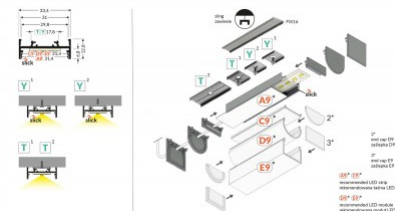

Код изделия 18470

Бренд [TOPMET](#)
 Высота 12.8mm
 Ширина 33.4mm
 Длина 2000.0mm
 Цвет корпуса черный
 Материал корпуса алюминий

Алюминиевый профиль TOPMET VARIO30-01 3m белый

Код изделия 18485

Бренд [TOPMET](#)
 Высота 12.8mm
 Ширина 33.4mm
 Длина 3000.0mm
 Цвет корпуса белый
 Материал корпуса алюминий