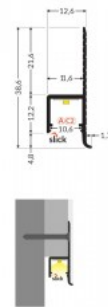

Алюминиевый профиль TOPMET Omni10 AC2

Код изделия 20711

Бренд [TOPMET](#)
Длина 2000.0mm
Материал корпуса алюминий