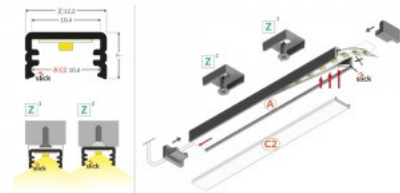

Код изделия 18476

Бренд [TOPMET](#)
 Высота 7.0mm
 Ширина 12.2mm
 Длина 3000.0mm
 Цвет корпуса серый
 Материал корпуса алюминий

Алюминиевый профиль TOPMET Smart10 1m non-anodized серый

Код изделия 18512

Бренд [TOPMET](#)
 Высота 12.0mm
 Ширина 12.0mm
 Длина 1000.0mm
 Цвет корпуса серый
 Материал корпуса алюминий