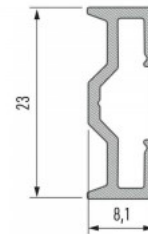

Алюминиевый профиль LUMINES Sparo 2м серебряный

Код изделия 15517

Бренд [LUMINES](#)

Цвет корпуса серебряный

Материал корпуса алюминий

Крепление для стены профиля Logi LED.