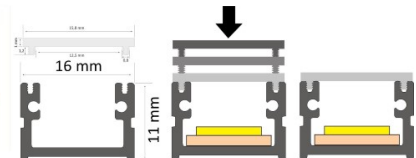

Алюминиевый профиль LUZ NEGRA Roma 3м серебряный

Код изделия 15390

Бренд [LUZ NEGRA](#)

Высота 11.0mm

Ширина 16.0mm

Длина 3000.0mm

Цвет корпуса серебряный

Материал корпуса алюминий

Полировка коврик

Накладной алюминиевый профиль - это практичный метод для эффективной установки светодиодной ленты. С алюминиевым профилем нет риска, что светодиодная лента сместится, а крышка профиля обеспечивает равномерное и уютное распределение света. Профиль прочный, но легкий, что обеспечивает долгий срок службы и стабильность. Установить накладной алюминиевый профиль очень просто. Алюминиевый профиль идеально подходит для использования в различных помещениях. На кухне светодиодная лента с высокой мощностью в алюминиевом профиле хорошо работает над рабочей поверхностью. В гостиной эта комбинация может создать уютное акцентное освещение. Продукция с высоким уровнем IP идеально подходит для ванных комнат, а в розничной торговле светодиодные ленты с алюминиевыми профилями идеально подходят для выделения продуктов!