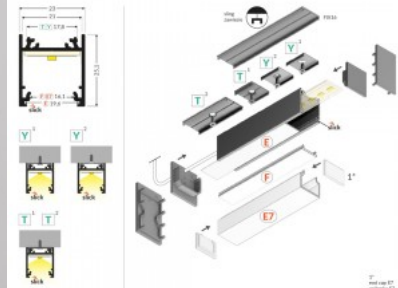

Алюминиевый профиль TOPMET LINEA20 3m белый

Код изделия 18478

Бренд [TOPMET](#)
Высота 25.1mm
Ширина 23.0mm
Длина 3000.0mm
Цвет корпуса белый
Материал корпуса алюминий