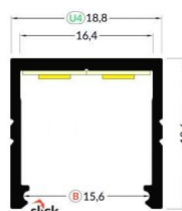

SMART16 B/U4