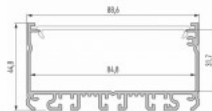

Алюминиевый профиль, предназначенный для аккуратной и эстетичной установки светодиодных лент в различных интерьерных или мебельных решениях. Профиль обеспечивает механическую защиту светодиодных лент и способствует отводу тепла, что продлевает срок службы источников света. Профиль позволяет получить чистую и равномерную световую линию, особенно при использовании рассеивателя. Благодаря прочной конструкции он подходит как для домашнего, так и для коммерческого освещения.