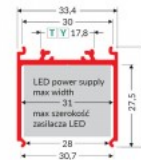

Алюминиевый профиль TOPMET VARIO30-08 2m серый

Код изделия 18460

Бренд [TOPMET](#)

Высота 33.4mm

Ширина 33.4mm

Длина 2000.0mm

Цвет корпуса серый

Материал корпуса алюминий

Накладной алюминиевый профиль - это практичный метод для эффективной установки светодиодной ленты. С алюминиевым профилем нет риска, что светодиодная лента сместится, а крышка профиля обеспечивает равномерное и уютное распределение света. Профиль прочный, но легкий, что обеспечивает долгий срок службы и стабильность. Установить накладной алюминиевый профиль очень просто. Алюминиевый профиль идеально подходит для использования в различных помещениях. На кухне светодиодная лента с высокой мощностью в алюминиевом профиле хорошо работает над рабочей поверхностью. В гостиной эта комбинация может создать уютное акцентное освещение. Продукция с высоким уровнем IP идеально подходит для ванных комнат, а в розничной торговле светодиодные ленты с алюминиевыми профилями идеально подходят для выделения продуктов!