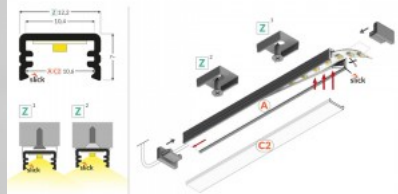

Алюминиевый профиль TOPMET Slim8 2m белый

Код изделия 18451

Бренд [TOPMET](#)
Длина 2000.0mm
Цвет корпуса белый
Материал корпуса алюминий