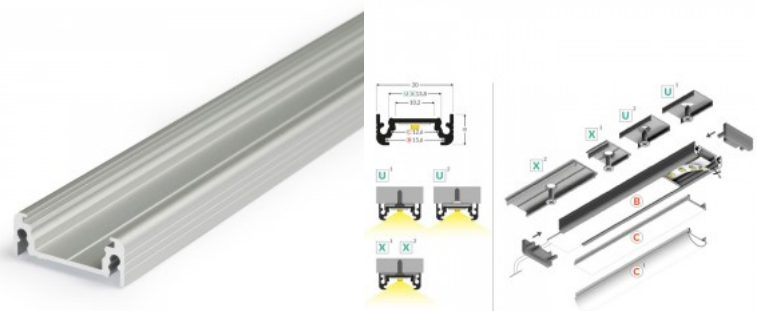

Алюминиевый профиль TOPMET SURFACE10 1m серый

Код изделия 18529

Бренд [TOPMET](#)
Высота 8.0mm
Ширина 20.0mm
Длина 1000.0mm
Цвет корпуса серый
Материал корпуса алюминий

Накладной алюминиевый профиль - это практичный метод для эффективной установки светодиодной ленты. С алюминиевым профилем нет риска, что светодиодная лента сместится, а крышка профиля обеспечивает равномерное и уютное распределение света. Профиль прочный, но легкий, что обеспечивает долгий срок службы и стабильность. Установить накладной алюминиевый профиль очень просто. Алюминиевый профиль идеально подходит для использования в различных помещениях. На кухне светодиодная лента с высокой мощностью в алюминиевом профиле хорошо работает над рабочей поверхностью. В гостиной эта комбинация может создать уютное акцентное освещение. Продукция с высоким уровнем IP идеально подходит для ванных комнат, а в розничной торговле светодиодные ленты с алюминиевыми профилями идеально подходят для выделения продуктов!