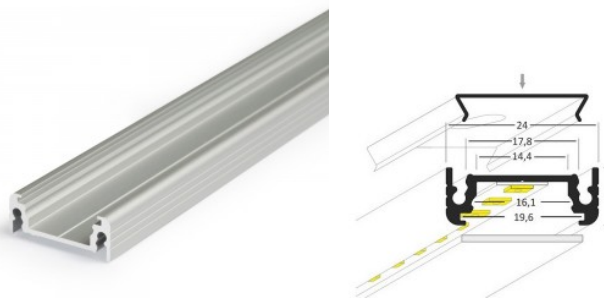

Алюминиевый профиль TOPMET SURFACE14 3m серый

Код изделия 18474

Бренд [TOPMET](#)
Длина 3000.0mm
Цвет корпуса серый
Материал корпуса алюминий

Накладной алюминиевый профиль - это практичный метод для эффективной установки светодиодной ленты. С алюминиевым профилем нет риска, что светодиодная лента сместится, а крышка профиля обеспечивает равномерное и уютное распределение света. Профиль прочный, но легкий, что обеспечивает долгий срок службы и стабильность. Установить накладной алюминиевый профиль очень просто. Алюминиевый профиль идеально подходит для использования в различных помещениях. На кухне светодиодная лента с высокой мощностью в алюминиевом профиле хорошо работает над рабочей поверхностью. В гостиной эта комбинация может создать уютное акцентное освещение. Продукция с высоким уровнем IP идеально подходит для ванных комнат, а в розничной торговле светодиодные ленты с алюминиевыми профилями идеально подходят для выделения продуктов!