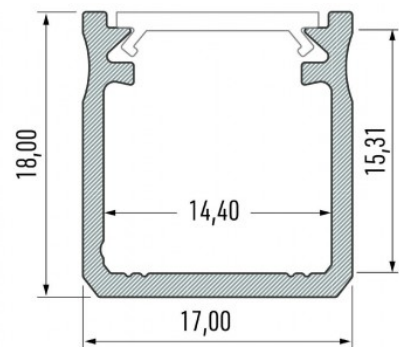

Алюминиевый профиль LUMINES Type Y 2m белый

Код изделия 15269

Бренд [LUMINES](#)

Высота 18.0mm

Ширина 17.0mm

Цвет корпуса белый

Материал корпуса алюминий

Накладной алюминиевый профиль - это практичный метод для эффективной установки светодиодной ленты. С алюминиевым профилем нет риска, что светодиодная лента сместится, а крышка профиля обеспечивает равномерное и уютное распределение света. Профиль прочный, но легкий, что обеспечивает долгий срок службы и стабильность. Установить накладной алюминиевый профиль очень просто. Алюминиевый профиль идеально подходит для использования в различных помещениях. На кухне светодиодная лента с высокой мощностью в алюминиевом профиле хорошо работает над рабочей поверхностью. В гостиной эта комбинация может создать уютное акцентное освещение. Продукция с высоким уровнем IP идеально подходит для ванных комнат, а в розничной торговле светодиодные ленты с алюминиевыми профилями идеально подходят для выделения продуктов!