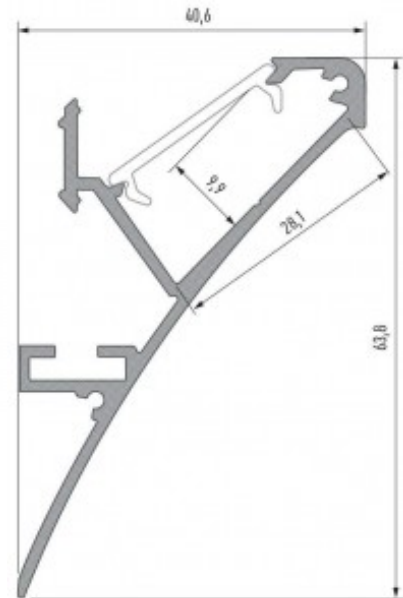

Алюминиевый профиль LUMINES Logi 2м серебряный

Код изделия 15516

Бренд [LUMINES](#)

Цвет корпуса серебряный

Материал корпуса алюминий

Накладной алюминиевый профиль - это практичный метод для эффективной установки светодиодной ленты. С алюминиевым профилем нет риска, что светодиодная лента сместится, а крышка профиля обеспечивает равномерное и уютное распределение света. Профиль прочный, но легкий, что обеспечивает долгий срок службы и стабильность. Установить накладной алюминиевый профиль очень просто. Алюминиевый профиль идеально подходит для использования в различных помещениях. На кухне светодиодная лента с высокой мощностью в алюминиевом профиле хорошо работает над рабочей поверхностью. В гостиной эта комбинация может создать уютное акцентное освещение. Продукция с высоким уровнем IP идеально подходит для ванных комнат, а в розничной торговле светодиодные ленты с алюминиевыми профилями идеально подходят для выделения продуктов!