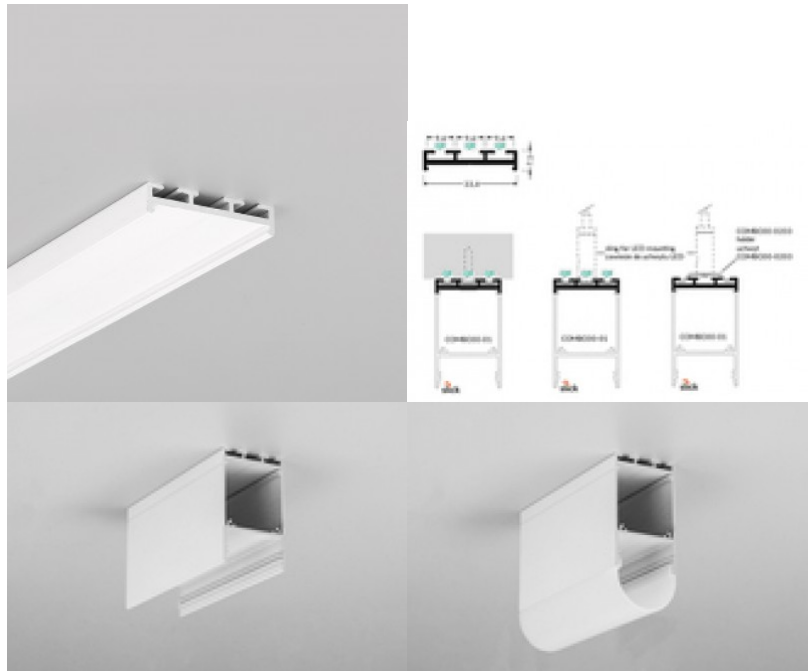

Алюминиевый профиль TOPMET Combo30-02 Q9 2m белый

Код изделия 15383

Бренд [TOPMET](#)
Длина 2000.0mm
Цвет корпуса белый