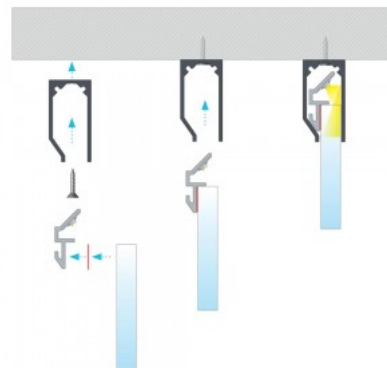

Алюминиевый профиль LUMINES I6 2m Fari серебряный

Код изделия 17302

Бренд [LUMINES](#)
Длина 2000.0mm
Цвет корпуса серебряный

Профиль Fari Lumines I6 для алюминиевого профиля [I6 алюминиевого профиля](#).
Стекло/плексиглас крепится к профилю Fari с помощью самоклеющейся ленты, а затем его можно прикрепить к [алюминиевому профилю I6](#)