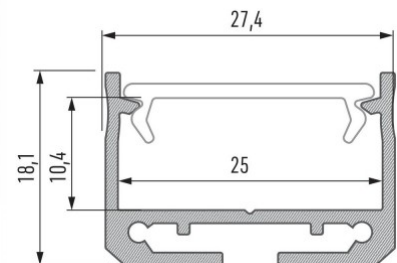

Алюминиевый профиль LUMINES SILEDA 3m черный

Код изделия 19641

Бренд [LUMINES](#)

Высота 18.1mm

Ширина 27.4mm

Длина 3020.0mm

Цвет корпуса черный

Материал корпуса алюминий

Полировка коврик

Накладной алюминиевый профиль - это практичный метод для эффективной установки светодиодной ленты. С алюминиевым профилем нет риска, что светодиодная лента сместится, а крышка профиля обеспечивает равномерное и уютное распределение света. Профиль прочный, но легкий, что обеспечивает долгий срок службы и стабильность. Установить накладной алюминиевый профиль очень просто. Алюминиевый профиль идеально подходит для использования в различных помещениях. На кухне светодиодная лента с высокой мощностью в алюминиевом профиле хорошо работает над рабочей поверхностью. В гостиной эта комбинация может создать уютное акцентное освещение. Продукция с высоким уровнем IP идеально подходит для ванных комнат, а в розничной торговле светодиодные ленты с алюминиевыми профилями идеально подходят для выделения продуктов!