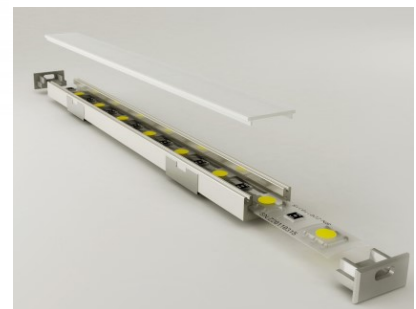

Полировка коврик

Накладной алюминиевый профиль - это практичный метод для эффективной установки светодиодной ленты. С алюминиевым профилем нет риска, что светодиодная лента сместится, а крышка профиля обеспечивает равномерное и уютное распределение света. Профиль прочный, но легкий, что обеспечивает долгий срок службы и стабильность. Установить накладной алюминиевый профиль очень просто. Алюминиевый профиль идеально подходит для использования в различных помещениях. На кухне светодиодная лента с высокой мощностью в алюминиевом профиле хорошо работает над рабочей поверхностью. В гостиной эта комбинация может создать уютное акцентное освещение. Продукция с высоким уровнем IP идеально подходит для ванных комнат, а в розничной торговле светодиодные ленты с алюминиевыми профилями идеально подходят для выделения продуктов!