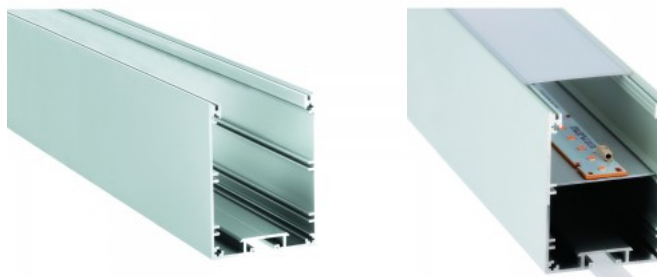

## Алюминиевый профиль LUZ NEGRA MUNICH 2m серебряный

**Код изделия 15081**

Бренд [LUZ NEGRA](#)

Высота 78.0mm

Ширина 58.0mm

Длина 2000.0mm

Цвет корпуса серебряный

Накладной алюминиевый профиль - это практичный метод для эффективной установки светодиодной ленты. С алюминиевым профилем нет риска, что светодиодная лента сместится, а крышка профиля обеспечивает равномерное и уютное распределение света. Профиль прочный, но легкий, что обеспечивает долгий срок службы и стабильность. Установить накладной алюминиевый профиль очень просто. Алюминиевый профиль идеально подходит для использования в различных помещениях. На кухне светодиодная лента с высокой мощностью в алюминиевом профиле хорошо работает над рабочей поверхностью. В гостиной эта комбинация может создать уютное акцентное освещение. Продукция с высоким уровнем IP идеально подходит для ванных комнат, а в розничной торговле светодиодные ленты с алюминиевыми профилями идеально подходят для выделения продуктов!