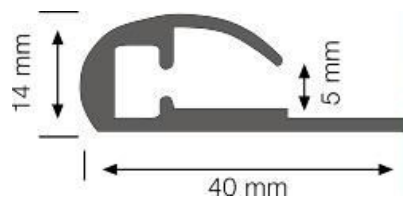

Алюминиевый профиль LUZ NEGRA Colonia 3m серебряный

Код изделия 13564

Бренд [LUZ NEGRA](#)

Высота 14.0mm

Ширина 40.0mm

Длина 3000.0mm

Цвет корпуса серебряный

Материал корпуса алюминий

Полировка коврик

Накладной алюминиевый профиль - это практичный метод для эффективной установки светодиодной ленты. С алюминиевым профилем нет риска, что светодиодная лента сместится, а крышка профиля обеспечивает равномерное и уютное распределение света. Профиль прочный, но легкий, что обеспечивает долгий срок службы и стабильность. Установить накладной алюминиевый профиль очень просто. Алюминиевый профиль идеально подходит для использования в различных помещениях. На кухне светодиодная лента с высокой мощностью в алюминиевом профиле хорошо работает над рабочей поверхностью. В гостиной эта комбинация может создать уютное акцентное освещение. Продукция с высоким уровнем IP идеально подходит для ванных комнат, а в розничной торговле светодиодные ленты с алюминиевыми профилями идеально подходят для выделения продуктов!