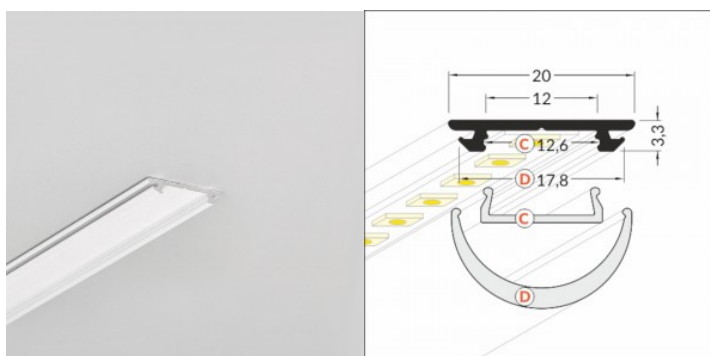

Алюминиевый профиль TOPMET ARC12 CD/U5 2m белый

Код изделия 20658

Бренд [TOPMET](#)
Длина 2000.0mm
Цвет корпуса белый
Материал корпуса алюминий