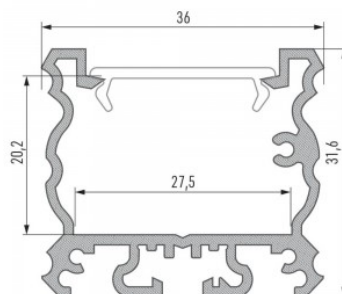

Алюминиевый профиль LUMINES TALIA 2м черный

Код изделия 16216

Бренд [LUMINES](#)

Высота 31.6mm

Ширина 36.0mm

Длина 2000.0mm

Цвет корпуса черный

Материал корпуса алюминий

Накладной алюминиевый профиль - это практичный метод для эффективной установки светодиодной ленты. С алюминиевым профилем нет риска, что светодиодная лента сместится, а крышка профиля обеспечивает равномерное и уютное распределение света. Профиль прочный, но легкий, что обеспечивает долгий срок службы и стабильность. Установить накладной алюминиевый профиль очень просто. Алюминиевый профиль идеально подходит для использования в различных помещениях. На кухне светодиодная лента с высокой мощностью в алюминиевом профиле хорошо работает над рабочей поверхностью. В гостиной эта комбинация может создать уютное акцентное освещение. Продукция с высоким уровнем IP идеально подходит для ванных комнат, а в розничной торговле светодиодные ленты с алюминиевыми профилями идеально подходят для выделения продуктов!