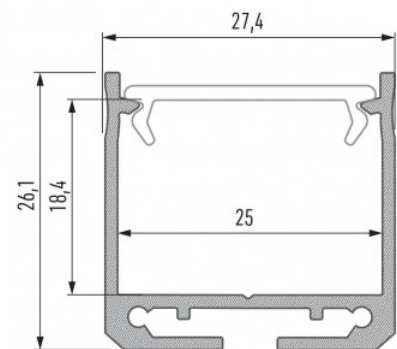

Алюминиевый профиль LUMINES DILEDA 2m белый

Код изделия 14673

Бренд [LUMINES](#)

Высота 26.1mm

Ширина 27.4mm

В упаковке бшт

Цвет корпуса белый

Материал корпуса алюминий

Накладной алюминиевый профиль - это практичный метод для эффективной установки светодиодной ленты. С алюминиевым профилем нет риска, что светодиодная лента сместится, а крышка профиля обеспечивает равномерное и уютное распределение света. Профиль прочный, но легкий, что обеспечивает долгий срок службы и стабильность. Установить накладной алюминиевый профиль очень просто. Алюминиевый профиль идеально подходит для использования в различных помещениях. На кухне светодиодная лента с высокой мощностью в алюминиевом профиле хорошо работает над рабочей поверхностью. В гостиной эта комбинация может создать уютное акцентное освещение. Продукция с высоким уровнем IP идеально подходит для ванных комнат, а в розничной торговле светодиодные ленты с алюминиевыми профилями идеально подходят для выделения продуктов!