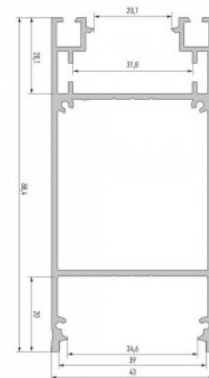

Алюминиевый профиль LUMINES DULIO 3m белый

Код изделия 17722

Бренд [LUMINES](#)

Высота 88.4mm

Ширина 43.0mm

Длина 3000.0mm

Цвет корпуса белый

Материал корпуса алюминий

подвесной алюминиевый профиль. Накладной алюминиевый профиль - это практичный метод для эффективной установки светодиодной ленты. С алюминиевым профилем нет риска, что светодиодная лента сместится, а крышка профиля обеспечивает равномерное и уютное распределение света. Профиль прочный, но легкий, что обеспечивает долгий срок службы и стабильность. Установить накладной алюминиевый профиль очень просто. Алюминиевый профиль идеально подходит для использования в различных помещениях. На кухне светодиодная лента с высокой мощностью в алюминиевом профиле хорошо работает над рабочей поверхностью. В гостиной эта комбинация может создать уютное акцентное освещение. Продукция с высоким уровнем IP идеально подходит для ванных комнат, а в розничной торговле светодиодные ленты с алюминиевыми профилями идеально подходят для выделения продуктов!