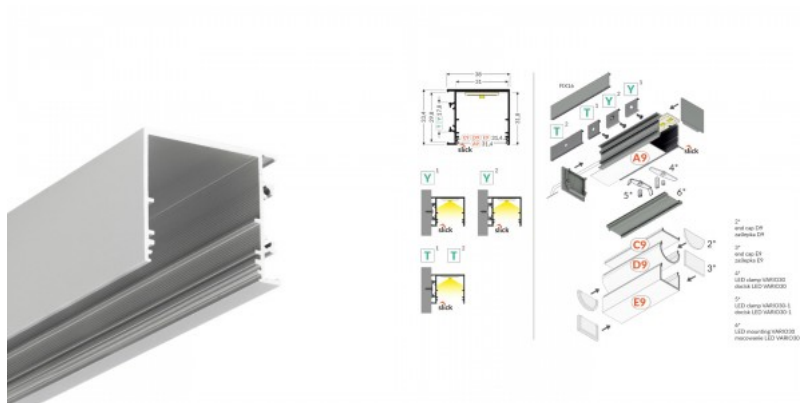

Алюминиевый профиль ТОРМЕТ VARIO30-03 3m серый

Код изделия 18493

Бренд [ТОРМЕТ](#)

Высота 31.8mm

Ширина 38.0mm

Длина 3000.0mm

Цвет корпуса серый

Материал корпуса алюминий

Накладной алюминиевый профиль - это практичный метод для эффективной установки светодиодной ленты. С алюминиевым профилем нет риска, что светодиодная лента сместится, а крышка профиля обеспечивает равномерное и уютное распределение света. Профиль прочный, но легкий, что обеспечивает долгий срок службы и стабильность. Установить накладной алюминиевый профиль очень просто. Алюминиевый профиль идеально подходит для использования в различных помещениях. На кухне светодиодная лента с высокой мощностью в алюминиевом профиле хорошо работает над рабочей поверхностью. В гостиной эта комбинация может создать уютное акцентное освещение. Продукция с высоким уровнем IP идеально подходит для ванных комнат, а в розничной торговле светодиодные ленты с алюминиевыми профилями идеально подходят для выделения продуктов!