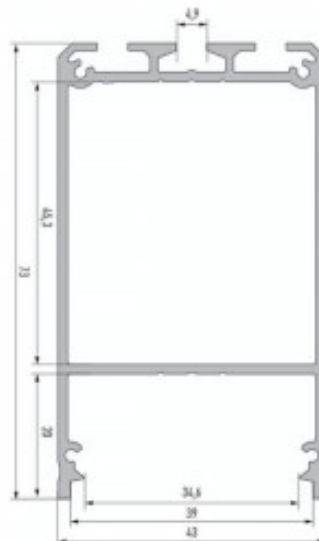

Алюминиевый профиль LUMINES CLARO 3m белый

Код изделия 23219

Бренд [LUMINES](#)

Высота 73.0mm

Ширина 43.0mm

Длина 3000.0mm

Цвет корпуса белый

Материал корпуса алюминий

Накладной алюминиевый профиль - это практичный метод для эффективной установки светодиодной ленты. С алюминиевым профилем нет риска, что светодиодная лента сместится, а крышка профиля обеспечивает равномерное и уютное распределение света. Профиль прочный, но легкий, что обеспечивает долгий срок службы и стабильность. Установить накладной алюминиевый профиль очень просто. Алюминиевый профиль идеально подходит для использования в различных помещениях. На кухне светодиодная лента с высокой мощностью в алюминиевом профиле хорошо работает над рабочей поверхностью. В гостиной эта комбинация может создать уютное акцентное освещение. Продукция с высоким уровнем IP идеально подходит для ванных комнат, а в розничной торговле светодиодные ленты с алюминиевыми профилями идеально подходят для выделения продуктов!