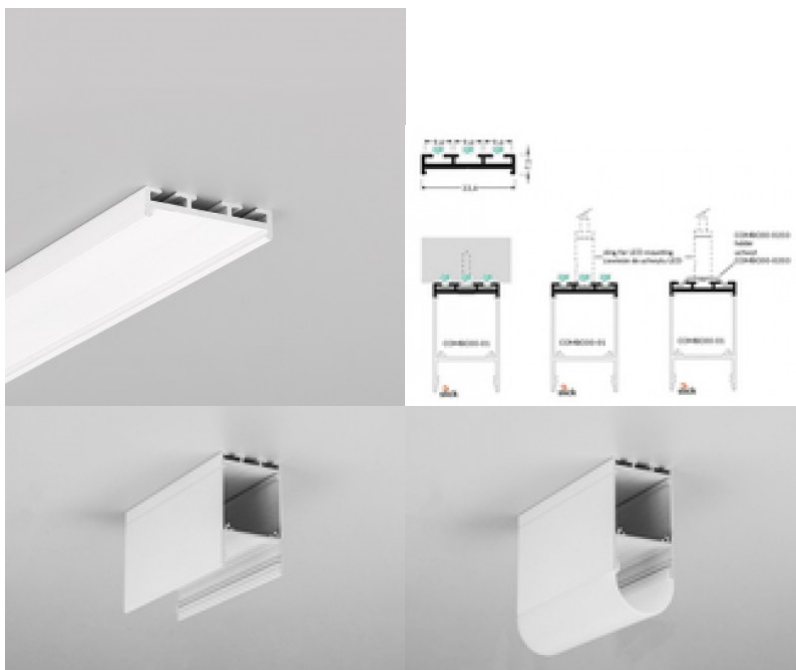

Алюминиевый профиль TOPMET Combo30-02 Q9 2m белый

Код изделия 15383

Бренд [TOPMET](#)
Длина 2000.0mm
Цвет корпуса белый