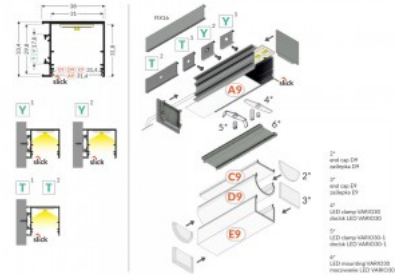

Алюминиевый профиль ТОРМЕТ VARIO30-03 2m черный

Код изделия 18425

Бренд [ТОРМЕТ](#)
Высота 31.8mm
Ширина 38.0mm
Длина 2000.0mm
Цвет корпуса черный
Материал корпуса алюминий

Накладной алюминиевый профиль - это практичный метод для эффективной установки светодиодной ленты. С алюминиевым профилем нет риска, что светодиодная лента сместится, а крышка профиля обеспечивает равномерное и уютное распределение света. Профиль прочный, но легкий, что обеспечивает долгий срок службы и стабильность. Установить накладной алюминиевый профиль очень просто. Алюминиевый профиль идеально подходит для использования в различных помещениях. На кухне светодиодная лента с высокой мощностью в алюминиевом профиле хорошо работает над рабочей поверхностью. В гостиной эта комбинация может создать уютное акцентное освещение. Продукция с высоким уровнем IP идеально подходит для ванных комнат, а в розничной торговле светодиодные ленты с алюминиевыми профилями идеально подходят для выделения продуктов!