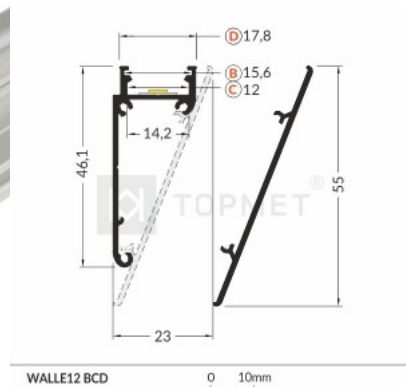

Алюминиевый профиль TOPMET WALLE12 BCD 2m

Код изделия 16161

Бренд [TOPMET](#)
Длина 2000.0mm
Материал корпуса алюминий

Светодиодный настенный профиль.
Для достижения треугольного
набора необходимо добавить
накладку WALLE12.