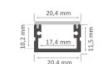

Алюминиевый профиль LUZ NEGRA Roma XL 2m серебряный

Код изделия 13514

Бренд [LUZ NEGRA](#)

Высота 11.5mm

Ширина 20.4mm

Длина 2000.0mm

Цвет корпуса серебряный

Материал корпуса алюминий

Полировка коврик

Накладной алюминиевый профиль - это практичный метод для эффективной установки светодиодной ленты. С алюминиевым профилем нет риска, что светодиодная лента сместится, а крышка профиля обеспечивает равномерное и уютное распределение света. Профиль прочный, но легкий, что обеспечивает долгий срок службы и стабильность. Установить накладной алюминиевый профиль очень просто. Алюминиевый профиль идеально подходит для использования в различных помещениях. На кухне светодиодная лента с высокой мощностью в алюминиевом профиле хорошо работает над рабочей поверхностью. В гостиной эта комбинация может создать уютное акцентное освещение. Продукция с высоким уровнем IP идеально подходит для ванных комнат, а в розничной торговле светодиодные ленты с алюминиевыми профилями идеально подходят для выделения продуктов!