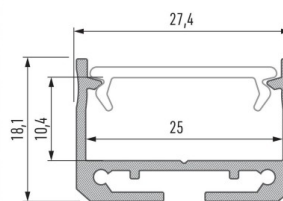

Алюминиевый профиль LUMINES SILEDA 2m белый

Код изделия 17811

Бренд [LUMINES](#)
Высота 18.1mm
Ширина 27.4mm
Длина 2020.0mm
Цвет корпуса белый
Материал корпуса алюминий
Полировка коврик

Накладной алюминиевый профиль - это практичный метод для эффективной установки светодиодной ленты. С алюминиевым профилем нет риска, что светодиодная лента сместится, а крышка профиля обеспечивает равномерное и уютное распределение света. Профиль прочный, но легкий, что обеспечивает долгий срок службы и стабильность. Установить накладной алюминиевый профиль очень просто. Алюминиевый профиль идеально подходит для использования в различных помещениях. На кухне светодиодная лента с высокой мощностью в алюминиевом профиле хорошо работает над рабочей поверхностью. В гостиной эта комбинация может создать уютное акцентное освещение. Продукция с высоким уровнем IP идеально подходит для ванных комнат, а в розничной торговле светодиодные ленты с алюминиевыми профилями идеально подходят для выделения продуктов!