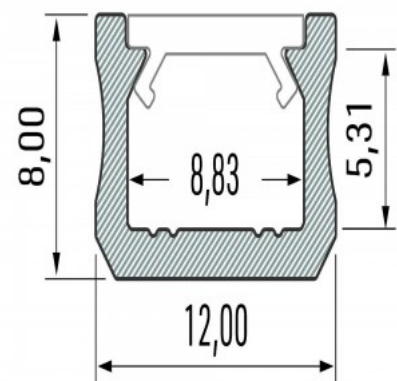

Алюминиевый профиль LUMINES Type X 2m золотой

Код изделия 19123

Бренд [LUMINES](#)

Высота 9.3mm

Ширина 12.0mm

Цвет корпуса золотой

Материал корпуса алюминий

Полировка коврик

Накладной алюминиевый профиль - это практичный метод для эффективной установки светодиодной ленты. С алюминиевым профилем нет риска, что светодиодная лента сместится, а крышка профиля обеспечивает равномерное и уютное распределение света. Профиль прочный, но легкий, что обеспечивает долгий срок службы и стабильность. Установить накладной алюминиевый профиль очень просто. Алюминиевый профиль идеально подходит для использования в различных помещениях. На кухне светодиодная лента с высокой мощностью в алюминиевом профиле хорошо работает над рабочей поверхностью. В гостиной эта комбинация может создать уютное акцентное освещение. Продукция с высоким уровнем IP идеально подходит для ванных комнат, а в розничной торговле светодиодные ленты с алюминиевыми профилями идеально подходят для выделения продуктов!