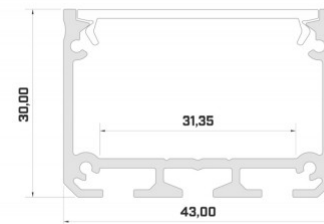

Алюминиевый профиль LUMINES ILEDO 3m черный

Код изделия 15803

Бренд [LUMINES](#)

Высота 30.0mm

Ширина 43.0mm

Длина 3000.0mm

Цвет корпуса черный

Материал корпуса алюминий

Накладной алюминиевый профиль - это практичный метод для эффективной установки светодиодной ленты. С алюминиевым профилем нет риска, что светодиодная лента сместится, а крышка профиля обеспечивает равномерное и уютное распределение света. Профиль прочный, но легкий, что обеспечивает долгий срок службы и стабильность. Установить накладной алюминиевый профиль очень просто. Алюминиевый профиль идеально подходит для использования в различных помещениях. На кухне светодиодная лента с высокой мощностью в алюминиевом профиле хорошо работает над рабочей поверхностью. В гостиной эта комбинация может создать уютное акцентное освещение. Продукция с высоким уровнем IP идеально подходит для ванных комнат, а в розничной торговле светодиодные ленты с алюминиевыми профилями идеально подходят для выделения продуктов!