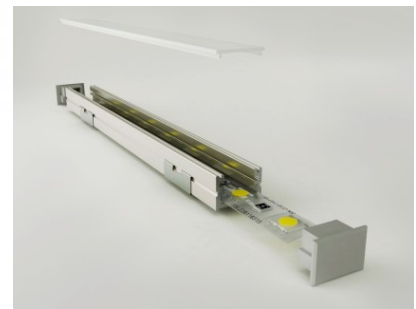

Материал корпуса алюминий

Полировка коврик

Накладной алюминиевый профиль - это практичный метод для эффективной установки светодиодной ленты. С алюминиевым профилем нет риска, что светодиодная лента сместится, а крышка профиля обеспечивает равномерное и уютное распределение света. Профиль прочный, но легкий, что обеспечивает долгий срок службы и стабильность. Установить накладной алюминиевый профиль очень просто. Алюминиевый профиль идеально подходит для использования в различных помещениях. На кухне светодиодная лента с высокой мощностью в алюминиевом профиле хорошо работает над рабочей поверхностью. В гостиной эта комбинация может создать уютное акцентное освещение. Продукция с высоким уровнем IP идеально подходит для ванных комнат, а в розничной торговле светодиодные ленты с алюминиевыми профилями идеально подходят для выделения продуктов!