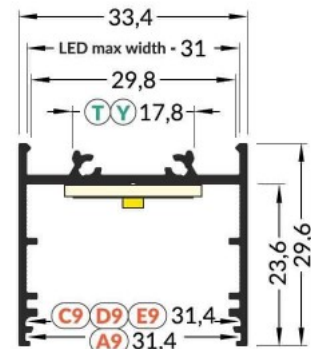

Алюминиевый профиль TOPMET VARIO30-02 2m серый

Код изделия 18525

Бренд [TOPMET](#)
Высота 29.6mm
Ширина 33.4mm
Длина 2000.0mm
Цвет корпуса серый
Материал корпуса алюминий

Накладной алюминиевый профиль - это практичный метод для эффективной установки светодиодной ленты. С алюминиевым профилем нет риска, что светодиодная лента сместится, а крышка профиля обеспечивает равномерное и уютное распределение света. Профиль прочный, но легкий, что обеспечивает долгий срок службы и стабильность. Установить накладной алюминиевый профиль очень просто. Алюминиевый профиль идеально подходит для использования в различных помещениях. На кухне светодиодная лента с высокой мощностью в алюминиевом профиле хорошо работает над рабочей поверхностью. В гостиной эта комбинация может создать уютное акцентное освещение. Продукция с высоким уровнем IP идеально подходит для ванных комнат, а в розничной торговле светодиодные ленты с алюминиевыми профилями идеально подходят для выделения продуктов!