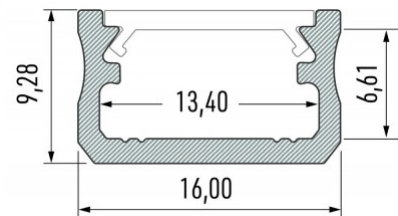

Алюминиевый профиль LUMINES Type A 3m серебряный

Код изделия 15481

Бренд [LUMINES](#)

Высота 9.3mm

Ширина 16.0mm

Длина 3000.0mm

Цвет корпуса серебряный

Материал корпуса алюминий

Полировка коврик

Накладной алюминиевый профиль - это практичный метод для эффективной установки светодиодной ленты. С алюминиевым профилем нет риска, что светодиодная лента сместится, а крышка профиля обеспечивает равномерное и уютное распределение света. Профиль прочный, но легкий, что обеспечивает долгий срок службы и стабильность. Установить накладной алюминиевый профиль очень просто. Алюминиевый профиль идеально подходит для использования в различных помещениях. На кухне светодиодная лента с высокой мощностью в алюминиевом профиле хорошо работает над рабочей поверхностью. В гостиной эта комбинация может создать уютное акцентное освещение. Продукция с высоким уровнем IP идеально подходит для ванных комнат, а в розничной торговле светодиодные ленты с алюминиевыми профилями идеально подходят для выделения продуктов!