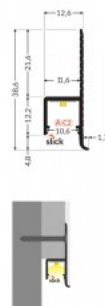

Алюминиевый профиль TOPMET Omni10 AC2

Код изделия 20712

Бренд [TOPMET](#)
Длина 1000.0mm
Материал корпуса алюминий