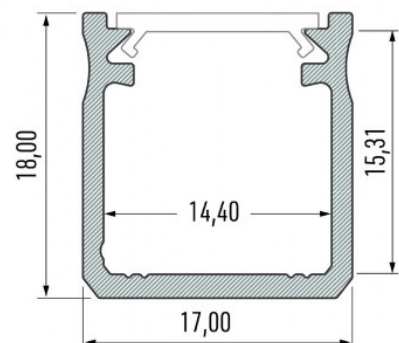

Алюминиевый профиль LUMINES Type Y 2m черный

Код изделия 15122

Бренд [LUMINES](#)

Высота 18.0mm

Ширина 17.0mm

Цвет корпуса черный

Материал корпуса алюминий

Накладной алюминиевый профиль - это практичный метод для эффективной установки светодиодной ленты. С алюминиевым профилем нет риска, что светодиодная лента сместится, а крышка профиля обеспечивает равномерное и уютное распределение света. Профиль прочный, но легкий, что обеспечивает долгий срок службы и стабильность. Установить накладной алюминиевый профиль очень просто. Алюминиевый профиль идеально подходит для использования в различных помещениях. На кухне светодиодная лента с высокой мощностью в алюминиевом профиле хорошо работает над рабочей поверхностью. В гостиной эта комбинация может создать уютное акцентное освещение. Продукция с высоким уровнем IP идеально подходит для ванных комнат, а в розничной торговле светодиодные ленты с алюминиевыми профилями идеально подходят для выделения продуктов!