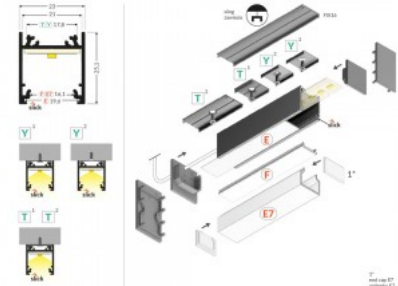

Алюминиевый профиль TOPMET LINEA20 2m серый

Код изделия 18452

Бренд [TOPMET](#)
Высота 25.1mm
Ширина 23.0mm
Длина 2000.0mm
Цвет корпуса серый
Материал корпуса алюминий