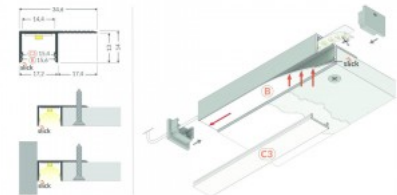

Код изделия 18432

Бренд [TOPMET](#)
 Высота 9.7mm
 Ширина 13.0mm
 Длина 2000.0mm
 Цвет корпуса серый
 Материал корпуса алюминий

Алюминиевый профиль TOPMET PLANE14 SIDE BC3 серый

Код изделия 20107

Бренд [TOPMET](#)
 Высота 14.0mm
 Ширина 34.6mm
 Длина 2000.0mm
 Цвет корпуса серый
 Материал корпуса алюминий