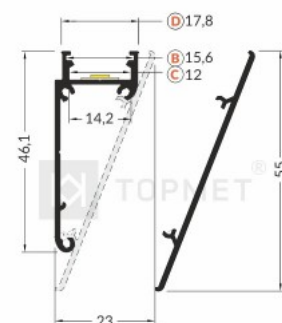

Алюминиевый профиль TOPMET WALLE12 2m 16161 сору серебряный

Код изделия 16163

Бренд [TOPMET](#)
Длина 2000.0mm
Цвет корпуса серебряный
Материал корпуса алюминий

Покрывающая планка для
настенного профиля LED WALLE12.

WALLE12 BCD 0 10mm