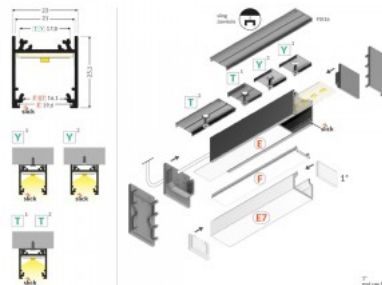

Алюминиевый профиль TOPMET LINEA20 2m серый

Код изделия 18452

Бренд [TOPMET](#)
Высота 25.1mm
Ширина 23.0mm
Длина 2000.0mm
Цвет корпуса серый
Материал корпуса алюминий