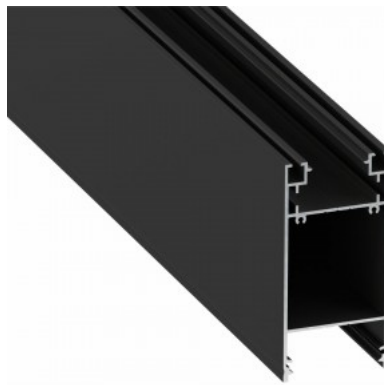

Код изделия 17493

Бренд [LUMINES](#)
 Высота 20.2mm
 Ширина 43.0mm
 Длина 2000.0mm
 Цвет корпуса серебряный
 Материал корпуса алюминий

Накладной алюминиевый профиль - это практичный метод для эффективной установки светодиодной ленты. С алюминиевым профилем нет риска, что светодиодная лента сместится, а крышка профиля обеспечивает равномерное и уютное распределение света. Профиль прочный, но легкий, что обеспечивает долгий срок службы и стабильность. Установить накладной алюминиевый профиль очень просто. Алюминиевый профиль идеально подходит для использования в различных помещениях. На кухне светодиодная лента с высокой мощностью в алюминиевом профиле хорошо работает над рабочей поверхностью. В гостиной эта комбинация может создать уютное акцентное освещение. Продукция с высоким уровнем IP идеально подходит для ванных комнат, а в розничной торговле светодиодные ленты с алюминиевыми профилями идеально подходят для выделения продуктов!

подвесной черный алюминиевый профиль. Алюминиевый профиль - это практичный метод для эффективной установки светодиодной ленты. С алюминиевым профилем нет риска, что светодиодная лента сместится, а крышка профиля обеспечивает равномерное и уютное распределение света. Профиль прочный, но легкий, что обеспечивает долгий срок службы и стабильность. Установить накладной алюминиевый профиль очень просто. Алюминиевый профиль идеально подходит для использования в различных помещениях. На кухне светодиодная лента с высокой мощностью в алюминиевом профиле хорошо работает над рабочей поверхностью. В гостиной эта комбинация может создать уютное акцентное освещение. Продукция с высоким уровнем IP идеально подходит для ванных комнат, а в розничной торговле светодиодные ленты с алюминиевыми профилями идеально подходят для выделения продуктов!