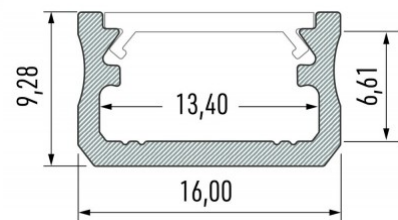

Алюминиевый профиль LUMINES Type A 2m inox

Код изделия 14941

Бренд [LUMINES](#)

Цвет корпуса inox

Накладной алюминиевый профиль - это практичный метод для эффективной установки светодиодной ленты. С алюминиевым профилем нет риска, что светодиодная лента сместится, а крышка профиля обеспечивает равномерное и уютное распределение света. Профиль прочный, но легкий, что обеспечивает долгий срок службы и стабильность. Установить накладной алюминиевый профиль очень просто. Алюминиевый профиль идеально подходит для использования в различных помещениях. На кухне светодиодная лента с высокой мощностью в алюминиевом профиле хорошо работает над рабочей поверхностью. В гостиной эта комбинация может создать уютное акцентное освещение. Продукция с высоким уровнем IP идеально подходит для ванных комнат, а в розничной торговле светодиодные ленты с алюминиевыми профилями идеально подходят для выделения продуктов!