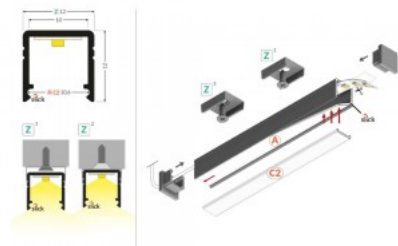

Алюминиевый профиль TOPMET SMART10 1m серый

Код изделия 18526

Бренд [TOPMET](#)
Высота 12.0mm
Ширина 12.0mm
Длина 1000.0mm
Цвет корпуса серый
Материал корпуса алюминий

Накладной алюминиевый профиль - это практичный метод для эффективной установки светодиодной ленты. С алюминиевым профилем нет риска, что светодиодная лента сместится, а крышка профиля обеспечивает равномерное и уютное распределение света. Профиль прочный, но легкий, что обеспечивает долгий срок службы и стабильность. Установить накладной алюминиевый профиль очень просто. Алюминиевый профиль идеально подходит для использования в различных помещениях. На кухне светодиодная лента с высокой мощностью в алюминиевом профиле хорошо работает над рабочей поверхностью. В гостиной эта комбинация может создать уютное акцентное освещение. Продукция с высоким уровнем IP идеально подходит для ванных комнат, а в розничной торговле светодиодные ленты с алюминиевыми профилями идеально подходят для выделения продуктов!