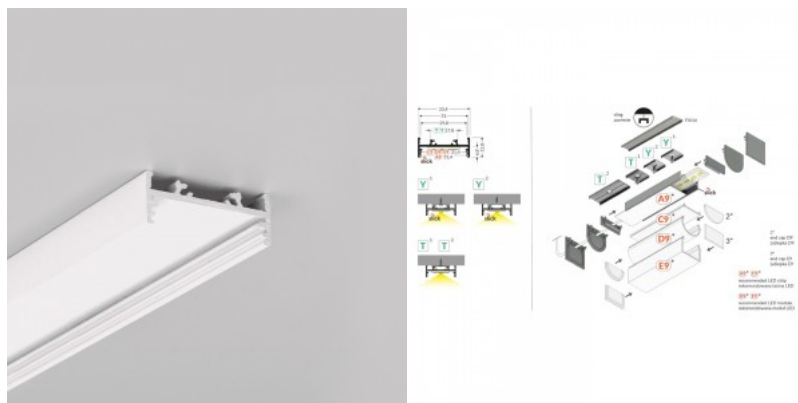

## Алюминиевый профиль TOPMET VARIO30-01 2m белый

Код изделия 19405

Бренд [TOPMET](#)  
 Высота 12.8mm  
 Ширина 33.4mm  
 Длина 2000.0mm  
 Цвет корпуса белый  
 Материал корпуса алюминий