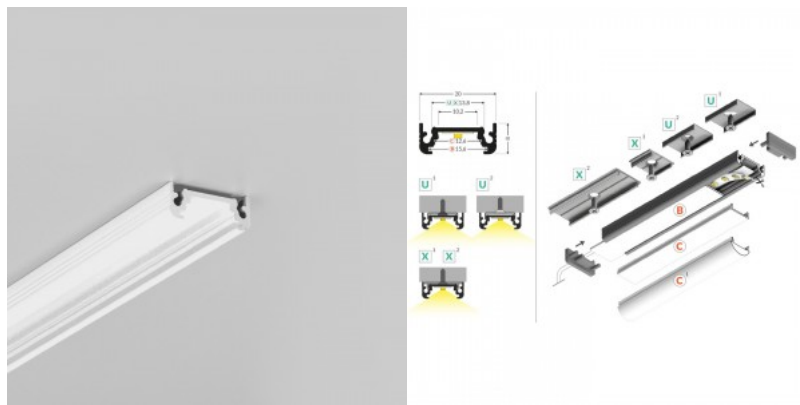

Алюминиевый профиль TOPMET SURFACE10.v2 BC 2m белый

Код изделия 19951

Бренд [TOPMET](#)
Высота 8.0mm
Ширина 20.0mm
Длина 2000.0mm
Цвет корпуса белый
Материал корпуса алюминий

Накладной алюминиевый профиль - это практичный метод для эффективной установки светодиодной ленты. С алюминиевым профилем нет риска, что светодиодная лента сместится, а крышка профиля обеспечивает равномерное и уютное распределение света. Профиль прочный, но легкий, что обеспечивает долгий срок службы и стабильность. Установить накладной алюминиевый профиль очень просто. Алюминиевый профиль идеально подходит для использования в различных помещениях. На кухне светодиодная лента с высокой мощностью в алюминиевом профиле хорошо работает над рабочей поверхностью. В гостиной эта комбинация может создать уютное акцентное освещение. Продукция с высоким уровнем IP идеально подходит для ванных комнат, а в розничной торговле светодиодные ленты с алюминиевыми профилями идеально подходят для выделения продуктов!