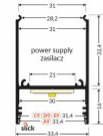

Бренд [ТОРМЕТ](#)
 Высота 49.9mm
 Ширина 2000.0mm
 Длина 31.0mm
 Цвет корпуса алюминия
 Материал корпуса алюминий

Алюминиевый профиль ТОРМЕТ СОМВО30-01 2000 белый

Код изделия 20468

Бренд [ТОРМЕТ](#)
 Высота 49.9mm
 Ширина 31.0mm
 Длина 2000.0mm
 Цвет корпуса белый
 Материал корпуса алюминий