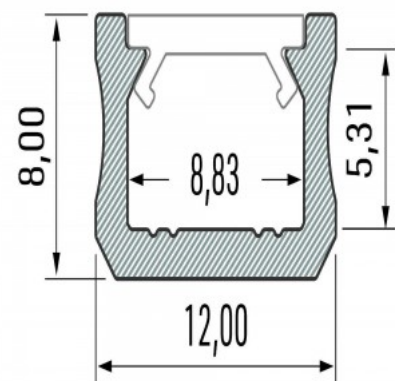

Алюминиевый профиль LUMINES Type X 2m золотой

Код изделия 19123

Бренд [LUMINES](#)

Высота 9.3mm

Ширина 12.0mm

Цвет корпуса золотой

Материал корпуса алюминий

Полировка коврик

Накладной алюминиевый профиль - это практичный метод для эффективной установки светодиодной ленты. С алюминиевым профилем нет риска, что светодиодная лента сместится, а крышка профиля обеспечивает равномерное и уютное распределение света. Профиль прочный, но легкий, что обеспечивает долгий срок службы и стабильность. Установить накладной алюминиевый профиль очень просто. Алюминиевый профиль идеально подходит для использования в различных помещениях. На кухне светодиодная лента с высокой мощностью в алюминиевом профиле хорошо работает над рабочей поверхностью. В гостиной эта комбинация может создать уютное акцентное освещение. Продукция с высоким уровнем IP идеально подходит для ванных комнат, а в розничной торговле светодиодные ленты с алюминиевыми профилями идеально подходят для выделения продуктов!