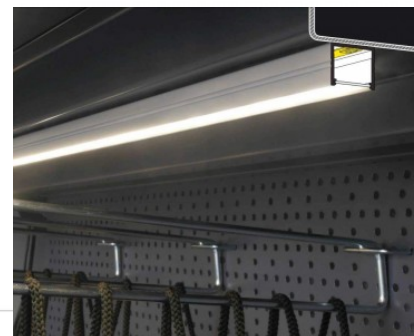

Алюминиевый профиль TOPMET SMART16 B/U4 2m черный

Код изделия 15533

Бренд [TOPMET](#)
Высота 18.6mm
Ширина 18.8mm
Длина 2000.0mm
Цвет корпуса черный

Накладной алюминиевый профиль - это практичный метод для эффективной установки светодиодной ленты. С алюминиевым профилем нет риска, что светодиодная лента сместится, а крышка профиля обеспечивает равномерное и уютное распределение света. Профиль прочный, но легкий, что обеспечивает долгий срок службы и стабильность. Установить накладной алюминиевый профиль очень просто. Алюминиевый профиль идеально подходит для использования в различных помещениях. На кухне светодиодная лента с высокой мощностью в алюминиевом профиле хорошо работает над рабочей поверхностью. В гостиной эта комбинация может создать уютное акцентное освещение. Продукция с высоким уровнем IP идеально подходит для ванных комнат, а в розничной торговле светодиодные ленты с алюминиевыми профилями идеально подходят для выделения продуктов!

0 10mm