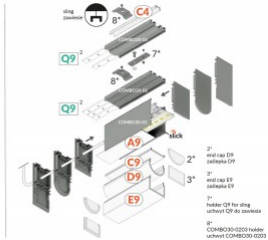

Алюминиевый профиль ТОРМЕТ СОМВО30-01 2000 алюминия

Код изделия 22151

Бренд [ТОРМЕТ](#)
Высота 49.9mm
Ширина 2000.0mm
Длина 31.0mm
Цвет корпуса алюминия
Материал корпуса алюминий