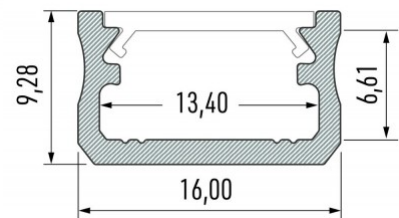

Алюминиевый профиль LUMINES Type A 2m серебряный

Код изделия 14284

Бренд [LUMINES](#)

Высота 9.3mm

Ширина 16.0mm

Цвет корпуса серебряный

Материал корпуса алюминий

Полировка коврик

Накладной алюминиевый профиль - это практичный метод для эффективной установки светодиодной ленты. С алюминиевым профилем нет риска, что светодиодная лента сместится, а крышка профиля обеспечивает равномерное и уютное распределение света. Профиль прочный, но легкий, что обеспечивает долгий срок службы и стабильность. Установить накладной алюминиевый профиль очень просто. Алюминиевый профиль идеально подходит для использования в различных помещениях. На кухне светодиодная лента с высокой мощностью в алюминиевом профиле хорошо работает над рабочей поверхностью. В гостиной эта комбинация может создать уютное акцентное освещение. Продукция с высоким уровнем IP идеально подходит для ванных комнат, а в розничной торговле светодиодные ленты с алюминиевыми профилями идеально подходят для выделения продуктов!