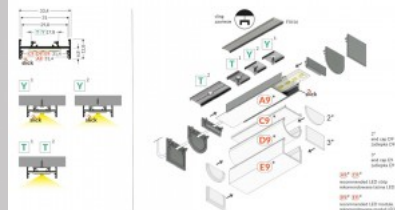

Код изделия 18470

Бренд [TOPMET](#)
 Высота 12.8mm
 Ширина 33.4mm
 Длина 2000.0mm
 Цвет корпуса черный
 Материал корпуса алюминий

Алюминиевый профиль TOPMET VARIO30-01 3m белый

Код изделия 18485

Бренд [TOPMET](#)
 Высота 12.8mm
 Ширина 33.4mm
 Длина 3000.0mm
 Цвет корпуса белый
 Материал корпуса алюминий