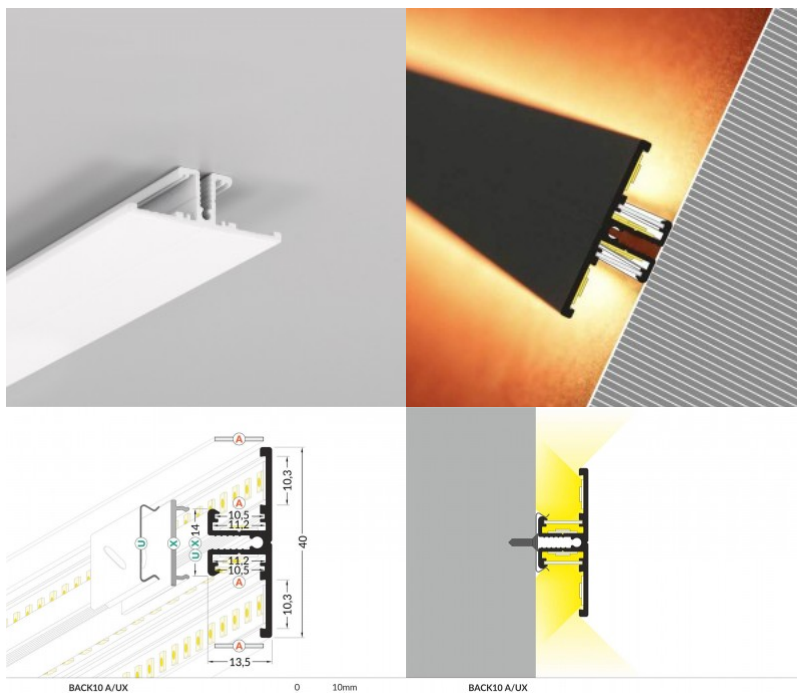

Код изделия 15757

Бренд [ТОРМЕТ](#)
Длина 3000.0mm
Цвет корпуса белый
Материал корпуса алюминий

Накладной алюминиевый профиль - это практичный метод для эффективной установки светодиодной ленты. С алюминиевым профилем нет риска, что светодиодная лента сместится, а крышка профиля обеспечивает равномерное и уютное распределение света. Профиль прочный, но легкий, что обеспечивает долгий срок службы и стабильность. Установить накладной алюминиевый профиль очень просто. Алюминиевый профиль идеально подходит для использования в различных помещениях. На кухне светодиодная лента с высокой мощностью в алюминиевом профиле хорошо работает над рабочей поверхностью. В гостиной эта комбинация может создать уютное акцентное освещение. Продукция с высоким уровнем IP идеально подходит для ванных комнат, а в розничной торговле светодиодные ленты с алюминиевыми профилями идеально подходят для выделения продуктов!