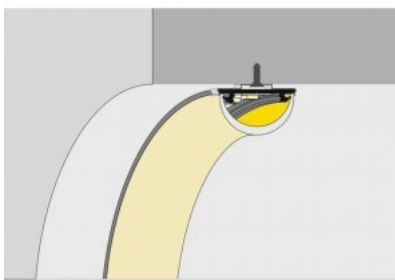

Алюминиевый профиль TOPMET ARC12 2m черный

Код изделия 18455

Бренд [ТОРМЕТ](#)

Длина 2000.0mm

Цвет корпуса черный

Материал корпуса алюминий

Накладной алюминиевый профиль - это практичный метод для эффективной установки светодиодной ленты. С алюминиевым профилем нет риска, что светодиодная лента сместится, а крышка профиля обеспечивает равномерное и уютное распределение света. Профиль прочный, но легкий, что обеспечивает долгий срок службы и стабильность. Установить накладной алюминиевый профиль очень просто. Алюминиевый профиль идеально подходит для использования в различных помещениях. На кухне светодиодная лента с высокой мощностью в алюминиевом профиле хорошо работает над рабочей поверхностью. В гостиной эта комбинация может создать уютное акцентное освещение. Продукция с высоким уровнем IP идеально подходит для ванных комнат, а в розничной торговле светодиодные ленты с алюминиевыми профилями идеально подходят для выделения продуктов!