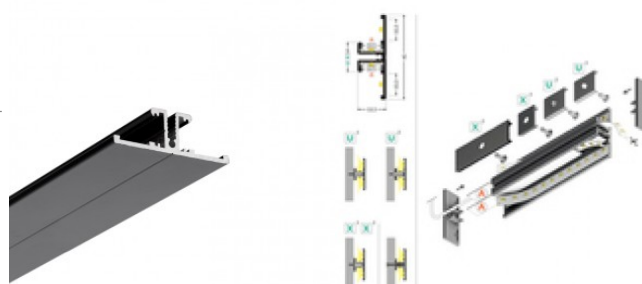

Алюминиевый профиль ТОРМЕТ ВАСК10 А/УХ 3м черный

Код изделия 15759

Бренд [ТОРМЕТ](#)

Цвет корпуса черный

Материал корпуса алюминий