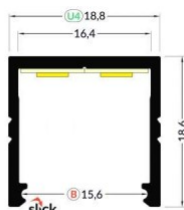

SMART16 B/U4