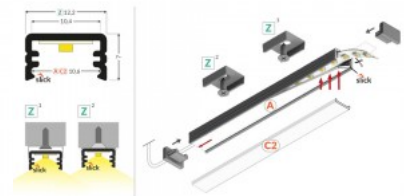

Алюминиевый профиль TOPMET Slim8 2m серый

Код изделия 18523

Бренд [TOPMET](#)
Высота 7.0mm
Ширина 12.2mm
Длина 2000.0mm
Цвет корпуса серый
Материал корпуса алюминий