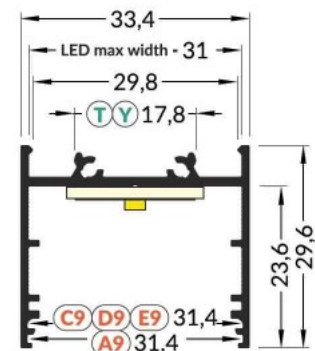

Алюминиевый профиль TORMET VARIO30-02 2m серый

Код изделия 18525

Бренд [TORMET](#)

Высота 29.6mm

Ширина 33.4mm

Длина 2000.0mm

Цвет корпуса серый

Материал корпуса алюминий

Накладной алюминиевый профиль - это практичный метод для эффективной установки светодиодной ленты. С алюминиевым профилем нет риска, что светодиодная лента сместится, а крышка профиля обеспечивает равномерное и уютное распределение света. Профиль прочный, но легкий, что обеспечивает долгий срок службы и стабильность. Установить накладной алюминиевый профиль очень просто. Алюминиевый профиль идеально подходит для использования в различных помещениях. На кухне светодиодная лента с высокой мощностью в алюминиевом профиле хорошо работает над рабочей поверхностью. В гостиной эта комбинация может создать уютное акцентное освещение. Продукция с высоким уровнем IP идеально подходит для ванных комнат, а в розничной торговле светодиодные ленты с алюминиевыми профилями идеально подходят для выделения продуктов!