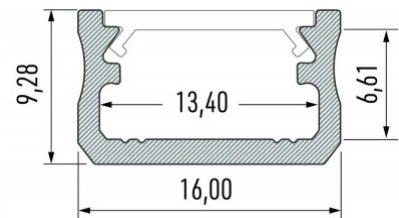

Алюминиевый профиль LUMINES Type A 2m золотой

Код изделия 19115

Бренд [LUMINES](#)

Цвет корпуса золотой

Накладной алюминиевый профиль - это практичный метод для эффективной установки светодиодной ленты. С алюминиевым профилем нет риска, что светодиодная лента сместится, а крышка профиля обеспечивает равномерное и уютное распределение света. Профиль прочный, но легкий, что обеспечивает долгий срок службы и стабильность. Установить накладной алюминиевый профиль очень просто. Алюминиевый профиль идеально подходит для использования в различных помещениях. На кухне светодиодная лента с высокой мощностью в алюминиевом профиле хорошо работает над рабочей поверхностью. В гостиной эта комбинация может создать уютное акцентное освещение. Продукция с высоким уровнем IP идеально подходит для ванных комнат, а в розничной торговле светодиодные ленты с алюминиевыми профилями идеально подходят для выделения продуктов!