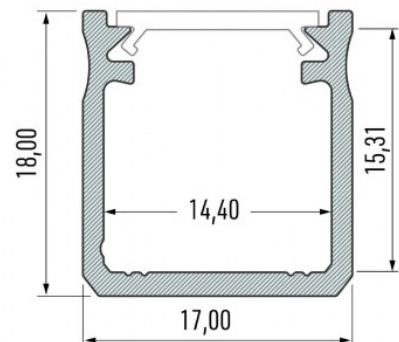

Алюминиевый профиль LUMINES Type Y 2m золотой

Код изделия 19120

Бренд [LUMINES](#)

Высота 18.0mm

Ширина 17.0mm

Длина 2020.0mm

Цвет корпуса золотой

Материал корпуса алюминий

Накладной алюминиевый профиль - это практичный метод для эффективной установки светодиодной ленты. С алюминиевым профилем нет риска, что светодиодная лента сместится, а крышка профиля обеспечивает равномерное и уютное распределение света. Профиль прочный, но легкий, что обеспечивает долгий срок службы и стабильность. Установить накладной алюминиевый профиль очень просто. Алюминиевый профиль идеально подходит для использования в различных помещениях. На кухне светодиодная лента с высокой мощностью в алюминиевом профиле хорошо работает над рабочей поверхностью. В гостиной эта комбинация может создать уютное акцентное освещение. Продукция с высоким уровнем IP идеально подходит для ванных комнат, а в розничной торговле светодиодные ленты с алюминиевыми профилями идеально подходят для выделения продуктов!