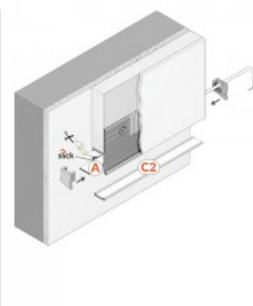

Алюминиевый профиль TOPMET Omni10 AC2 серебряный

Код изделия 20711

Бренд [TOPMET](#)
Длина 2000.0mm
Цвет корпуса серебряный
Материал корпуса пластик