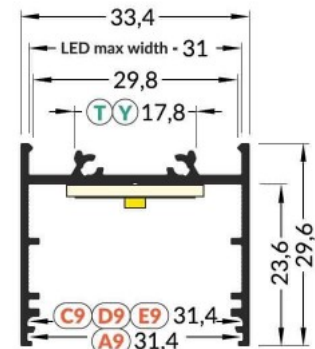

Алюминиевый профиль ТОРМЕТ VARIO30-02 3м белый

Код изделия 19619

Бренд [ТОРМЕТ](#)
Высота 29.6mm
Ширина 33.4mm
Длина 3000.0mm
Цвет корпуса белый
Материал корпуса алюминий

Накладной алюминиевый профиль - это практичный метод для эффективной установки светодиодной ленты. С алюминиевым профилем нет риска, что светодиодная лента сместится, а крышка профиля обеспечивает равномерное и уютное распределение света. Профиль прочный, но легкий, что обеспечивает долгий срок службы и стабильность. Установить накладной алюминиевый профиль очень просто. Алюминиевый профиль идеально подходит для использования в различных помещениях. На кухне светодиодная лента с высокой мощностью в алюминиевом профиле хорошо работает над рабочей поверхностью. В гостиной эта комбинация может создать уютное акцентное освещение. Продукция с высоким уровнем IP идеально подходит для ванных комнат, а в розничной торговле светодиодные ленты с алюминиевыми профилями идеально подходят для выделения продуктов!