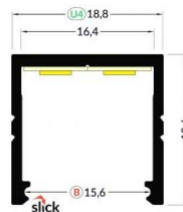

SMART16 B/U4