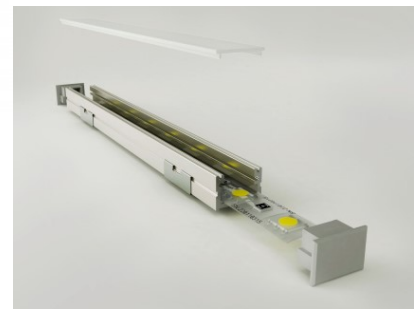

Полировка коврик

Накладной алюминиевый профиль - это практичный метод для эффективной установки светодиодной ленты. С алюминиевым профилем нет риска, что светодиодная лента сместится, а крышка профиля обеспечивает равномерное и уютное распределение света. Профиль прочный, но легкий, что обеспечивает долгий срок службы и стабильность. Установить накладной алюминиевый профиль очень просто. Алюминиевый профиль идеально подходит для использования в различных помещениях. На кухне светодиодная лента с высокой мощностью в алюминиевом профиле хорошо работает над рабочей поверхностью. В гостиной эта комбинация может создать уютное акцентное освещение. Продукция с высоким уровнем IP идеально подходит для ванных комнат, а в розничной торговле светодиодные ленты с алюминиевыми профилями идеально подходят для выделения продуктов!