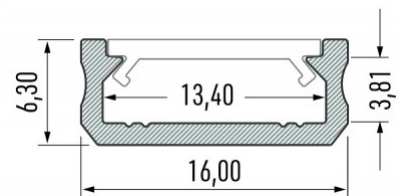

Алюминиевый профиль LUMINES Type D 3m белый

Код изделия 22142

Бренд [LUMINES](#)

Высота 6.3mm

Ширина 16.0mm

Длина 3000.0mm

Цвет корпуса белый

Материал корпуса алюминий

Накладной алюминиевый профиль - это практичный метод для эффективной установки светодиодной ленты. С алюминиевым профилем нет риска, что светодиодная лента сместится, а крышка профиля обеспечивает равномерное и уютное распределение света. Профиль прочный, но легкий, что обеспечивает долгий срок службы и стабильность. Установить накладной алюминиевый профиль очень просто. Алюминиевый профиль идеально подходит для использования в различных помещениях. На кухне светодиодная лента с высокой мощностью в алюминиевом профиле хорошо работает над рабочей поверхностью. В гостиной эта комбинация может создать уютное акцентное освещение. Продукция с высоким уровнем IP идеально подходит для ванных комнат, а в розничной торговле светодиодные ленты с алюминиевыми профилями идеально подходят для выделения продуктов!