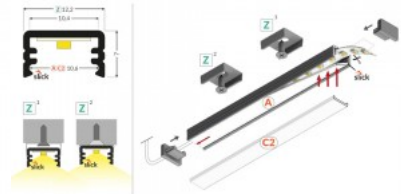

## Алюминиевый профиль TOPMET Slim8 3m серый

Код изделия 18476

Бренд [TOPMET](#)  
 Высота 7.0mm  
 Ширина 12.2mm  
 Длина 3000.0mm  
 Цвет корпуса серый  
 Материал корпуса алюминий