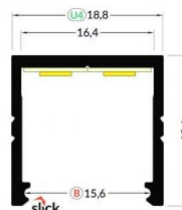

SMART16 B/U4