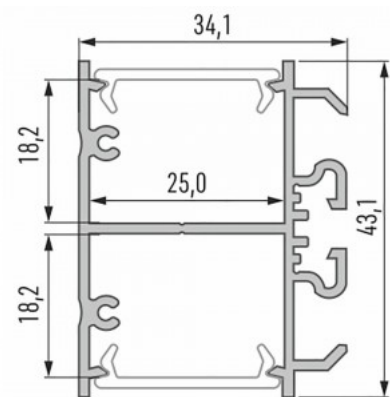

Алюминиевый профиль LUMINES DOPIO 3m серебряный

Код изделия 22191

Бренд [LUMINES](#)

Высота 34.1mm

Ширина 43.1mm

Длина 3000.0mm

Цвет корпуса серебряный

Материал корпуса алюминий

Накладной алюминиевый профиль - это практичный метод для эффективной установки светодиодной ленты. С алюминиевым профилем нет риска, что светодиодная лента сместится, а крышка профиля обеспечивает равномерное и уютное распределение света. Профиль прочный, но легкий, что обеспечивает долгий срок службы и стабильность. Установить накладной алюминиевый профиль очень просто. Алюминиевый профиль идеально подходит для использования в различных помещениях. На кухне светодиодная лента с высокой мощностью в алюминиевом профиле хорошо работает над рабочей поверхностью. В гостиной эта комбинация может создать уютное акцентное освещение. Продукция с высоким уровнем IP идеально подходит для ванных комнат, а в розничной торговле светодиодные ленты с алюминиевыми профилями идеально подходят для выделения продуктов!