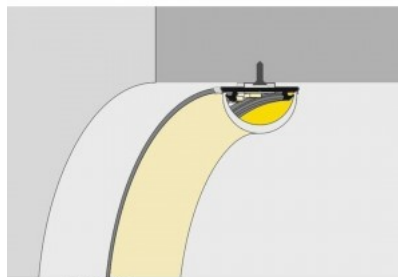

ARC12 CD/US