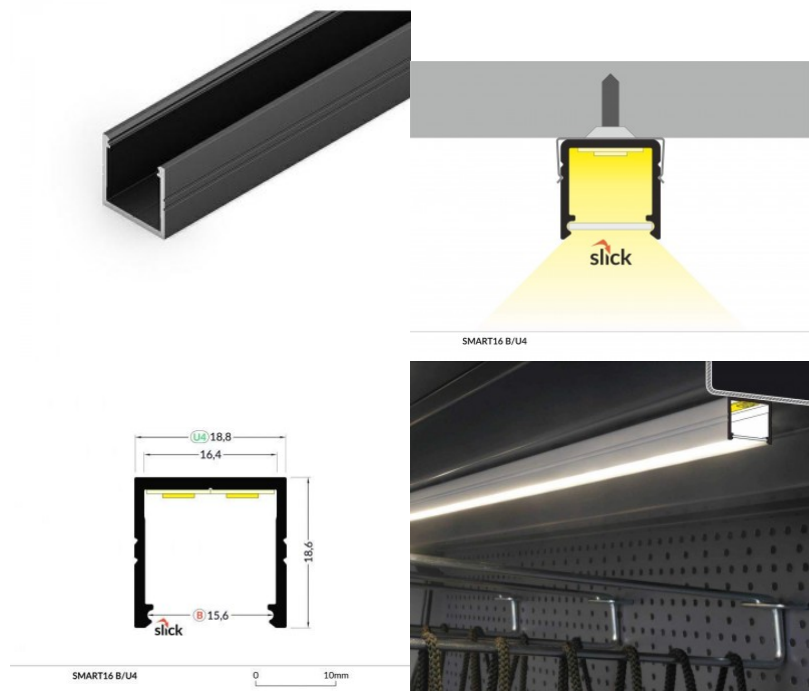

Алюминиевый профиль TOPMET SMART16 B/U4 3м черный

Код изделия 15498

Бренд [TOPMET](#)
Длина 3000.0mm
Цвет корпуса черный

Накладной алюминиевый профиль - это практичный метод для эффективной установки светодиодной ленты. С алюминиевым профилем нет риска, что светодиодная лента сместится, а крышка профиля обеспечивает равномерное и уютное распределение света. Профиль прочный, но легкий, что обеспечивает долгий срок службы и стабильность. Установить накладной алюминиевый профиль очень просто. Алюминиевый профиль идеально подходит для использования в различных помещениях. На кухне светодиодная лента с высокой мощностью в алюминиевом профиле хорошо работает над рабочей поверхностью. В гостиной эта комбинация может создать уютное акцентное освещение. Продукция с высоким уровнем IP идеально подходит для ванных комнат, а в розничной торговле светодиодные ленты с алюминиевыми профилями идеально подходят для выделения продуктов!