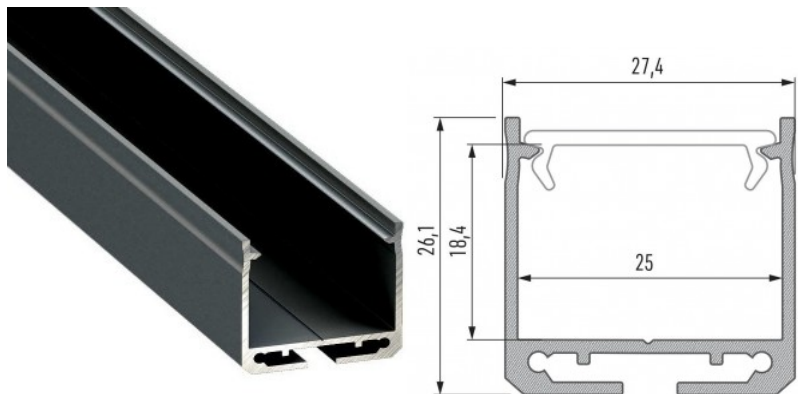

Алюминиевый профиль LUMINES Bruno 2m серебряный

Код изделия 22010

Бренд [LUMINES](#)
Длина 2.0m
Цвет корпуса серебряный
Материал корпуса алюминий
Полировка коврик

Алюминиевый профиль LUMINES CLARO 2m белый

Алюминиевый профиль LUMINES DILEDA 3m черный

Код изделия 16211

Бренд [LUMINES](#)

Высота 26.1mm

Ширина 27.4mm

Длина 3000.0mm

Цвет корпуса черный

Материал корпуса алюминий

Накладной алюминиевый профиль - это практичный метод для эффективной установки светодиодной ленты. С алюминиевым профилем нет риска, что светодиодная лента сместится, а крышка профиля обеспечивает равномерное и уютное распределение света. Профиль прочный, но легкий, что обеспечивает долгий срок службы и стабильность. Установить накладной алюминиевый профиль очень просто. Алюминиевый профиль идеально подходит для использования в различных помещениях. На кухне светодиодная лента с высокой мощностью в алюминиевом профиле хорошо работает над рабочей поверхностью. В гостиной эта комбинация может создать уютное акцентное освещение. Продукция с высоким уровнем IP идеально подходит для ванных комнат, а в розничной торговле светодиодные ленты с алюминиевыми профилями идеально подходят для выделения продуктов!