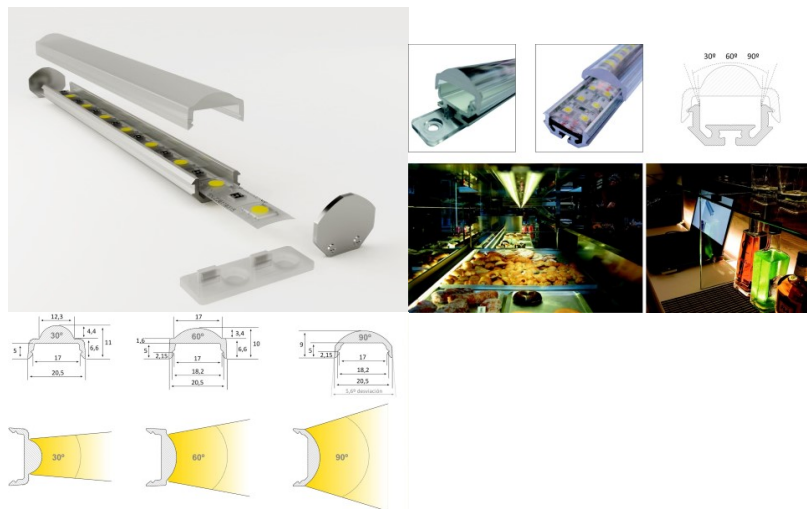

Алюминиевый профиль LUZ NEGRA Torino 2m серебряный

Код изделия 13344

Бренд [LUZ NEGRA](#)

Высота 16.6mm

Ширина 18.0mm

Длина 2000.0mm

Цвет корпуса серебряный

Материал корпуса алюминий

Полировка коврик

Накладной алюминиевый профиль - это практичный метод для эффективной установки светодиодной ленты. С алюминиевым профилем нет риска, что светодиодная лента сместится, а крышка профиля обеспечивает равномерное и уютное распределение света. Профиль прочный, но легкий, что обеспечивает долгий срок службы и стабильность. Установить накладной алюминиевый профиль очень просто. Алюминиевый профиль идеально подходит для использования в различных помещениях. На кухне светодиодная лента с высокой мощностью в алюминиевом профиле хорошо работает над рабочей поверхностью. В гостиной эта комбинация может создать уютное акцентное освещение. Продукция с высоким уровнем IP идеально подходит для ванных комнат, а в розничной торговле светодиодные ленты с алюминиевыми профилями идеально подходят для выделения продуктов!