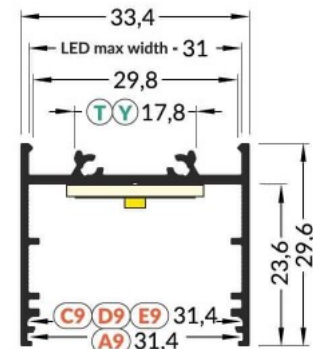

Алюминиевый профиль TORMET VARIO30-02 3m белый

Код изделия 19619

Бренд [TORMET](#)
Высота 29.6mm
Ширина 33.4mm
Длина 3000.0mm
Цвет корпуса белый
Материал корпуса алюминий

Накладной алюминиевый профиль - это практичный метод для эффективной установки светодиодной ленты. С алюминиевым профилем нет риска, что светодиодная лента сместится, а крышка профиля обеспечивает равномерное и уютное распределение света. Профиль прочный, но легкий, что обеспечивает долгий срок службы и стабильность. Установить накладной алюминиевый профиль очень просто. Алюминиевый профиль идеально подходит для использования в различных помещениях. На кухне светодиодная лента с высокой мощностью в алюминиевом профиле хорошо работает над рабочей поверхностью. В гостиной эта комбинация может создать уютное акцентное освещение. Продукция с высоким уровнем IP идеально подходит для ванных комнат, а в розничной торговле светодиодные ленты с алюминиевыми профилями идеально подходят для выделения продуктов!