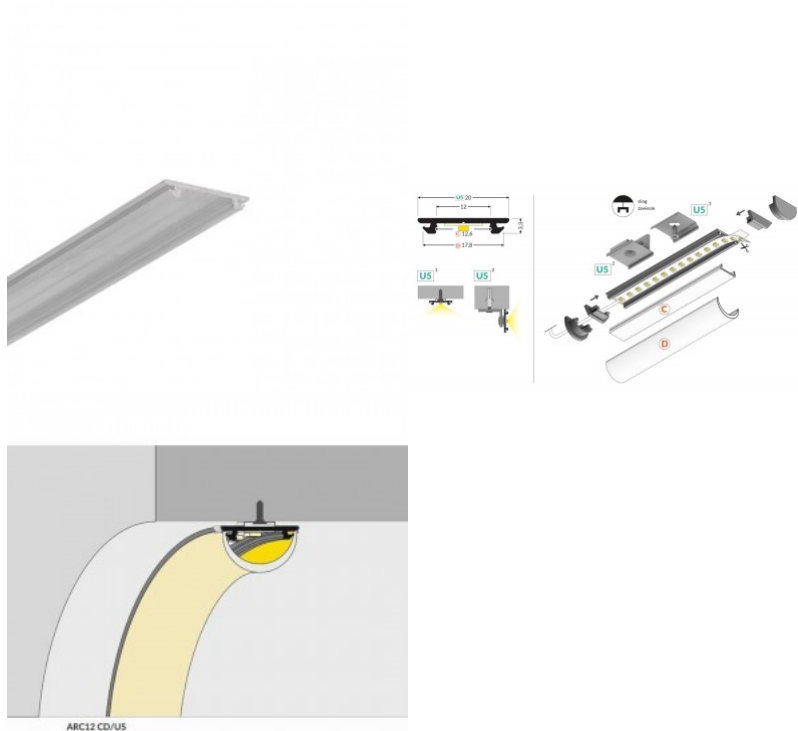

Бренд [TOPMET](#)
 Ширина 20.0mm
 Длина 3000.0mm
 Материал корпуса алюминий

Накладной алюминиевый профиль - это практичный метод для эффективной установки светодиодной ленты. С алюминиевым профилем нет риска, что светодиодная лента сместится, а крышка профиля обеспечивает равномерное и уютное распределение света. Профиль прочный, но легкий, что обеспечивает долгий срок службы и стабильность. Установить накладной алюминиевый профиль очень просто. Алюминиевый профиль идеально подходит для использования в различных помещениях. На кухне светодиодная лента с высокой мощностью в алюминиевом профиле хорошо работает над рабочей поверхностью. В гостиной эта комбинация может создать уютное акцентное освещение. Продукция с высоким уровнем IP идеально подходит для ванных комнат, а в розничной торговле светодиодные ленты с алюминиевыми профилями идеально подходят для выделения продуктов!