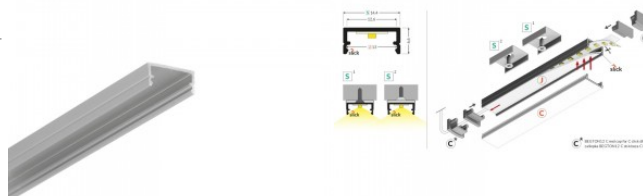

Алюминиевый профиль ТОРМЕТ ВЕГТОН12 2m серый

Код изделия 18524

Бренд [ТОРМЕТ](#)

Длина 2000.0mm

Цвет корпуса серый

Материал корпуса алюминий

Алюминиевый профиль ТОРМЕТ СОМВО30-01 2000 алюминия

Код изделия 22151