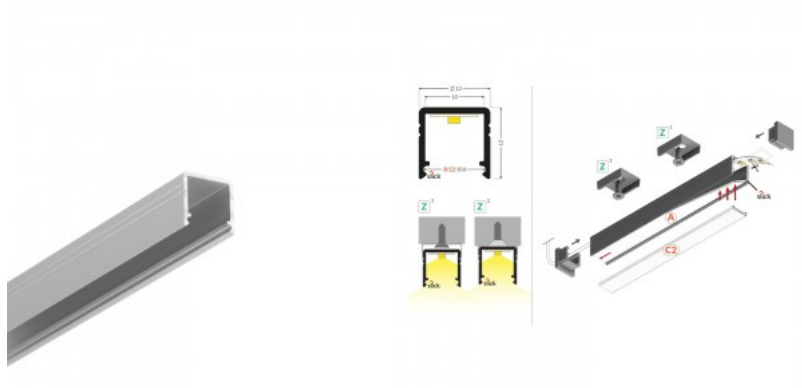

Алюминиевый профиль TOPMET SMART10 1m серый

Код изделия 18526

Бренд [TOPMET](#)
Высота 12.0mm
Ширина 12.0mm
Длина 1000.0mm
Цвет корпуса серый
Материал корпуса алюминий

Накладной алюминиевый профиль - это практичный метод для эффективной установки светодиодной ленты. С алюминиевым профилем нет риска, что светодиодная лента сместится, а крышка профиля обеспечивает равномерное и уютное распределение света. Профиль прочный, но легкий, что обеспечивает долгий срок службы и стабильность. Установить накладной алюминиевый профиль очень просто. Алюминиевый профиль идеально подходит для использования в различных помещениях. На кухне светодиодная лента с высокой мощностью в алюминиевом профиле хорошо работает над рабочей поверхностью. В гостиной эта комбинация может создать уютное акцентное освещение. Продукция с высоким уровнем IP идеально подходит для ванных комнат, а в розничной торговле светодиодные ленты с алюминиевыми профилями идеально подходят для выделения продуктов!