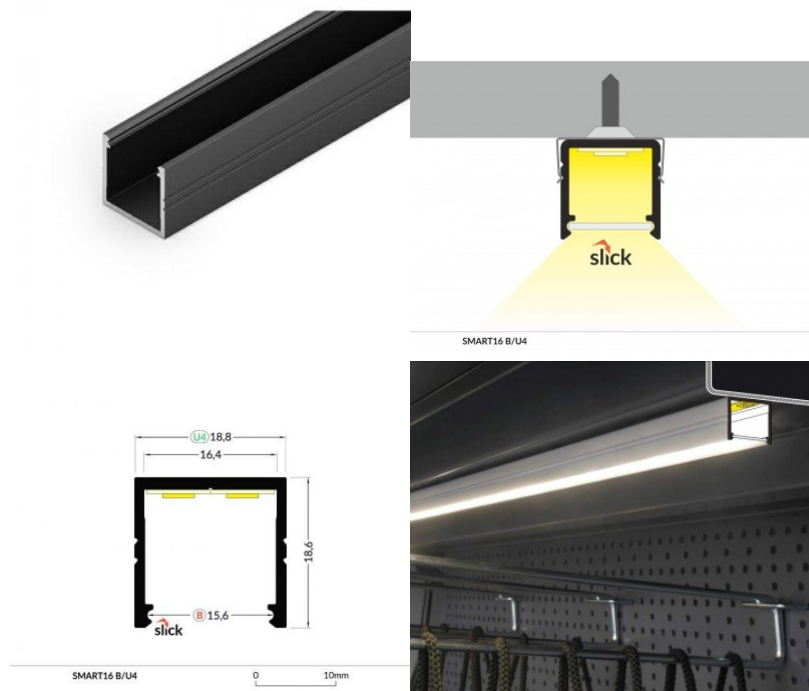

SMART16 B/U4

SMART16 B/U4

0 10mm

Алюминиевый профиль TOPMET SMART16 B/U4 3м черный

Код изделия 15498

Бренд [TOPMET](#)
Длина 3000.0mm
Цвет корпуса черный

Накладной алюминиевый профиль - это практичный метод для эффективной установки светодиодной ленты. С алюминиевым профилем нет риска, что светодиодная лента сместится, а крышка профиля обеспечивает равномерное и уютное распределение света. Профиль прочный, но легкий, что обеспечивает долгий срок службы и стабильность. Установить накладной алюминиевый профиль очень просто. Алюминиевый профиль идеально подходит для использования в различных помещениях. На кухне светодиодная лента с высокой мощностью в алюминиевом профиле хорошо работает над рабочей поверхностью. В гостиной эта комбинация может создать уютное акцентное освещение. Продукция с высоким уровнем IP идеально подходит для ванных комнат, а в розничной торговле светодиодные ленты с алюминиевыми профилями идеально подходят для выделения продуктов!