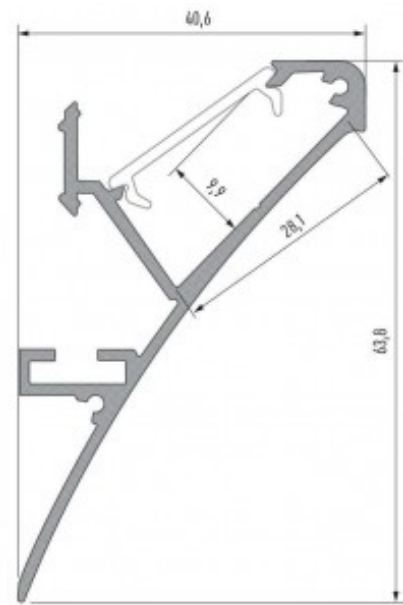

Алюминиевый профиль LUMINES Logi 2м черный

Код изделия 22169

Бренд [LUMINES](#)

Высота 63.8mm

Ширина 40.6mm

Длина 2002.0mm

Цвет корпуса черный

Материал корпуса алюминий

Накладной алюминиевый профиль - это практичный метод для эффективной установки светодиодной ленты. С алюминиевым профилем нет риска, что светодиодная лента сместится, а крышка профиля обеспечивает равномерное и уютное распределение света. Профиль прочный, но легкий, что обеспечивает долгий срок службы и стабильность. Установить накладной алюминиевый профиль очень просто. Алюминиевый профиль идеально подходит для использования в различных помещениях. На кухне светодиодная лента с высокой мощностью в алюминиевом профиле хорошо работает над рабочей поверхностью. В гостиной эта комбинация может создать уютное акцентное освещение. Продукция с высоким уровнем IP идеально подходит для ванных комнат, а в розничной торговле светодиодные ленты с алюминиевыми профилями идеально подходят для выделения продуктов!