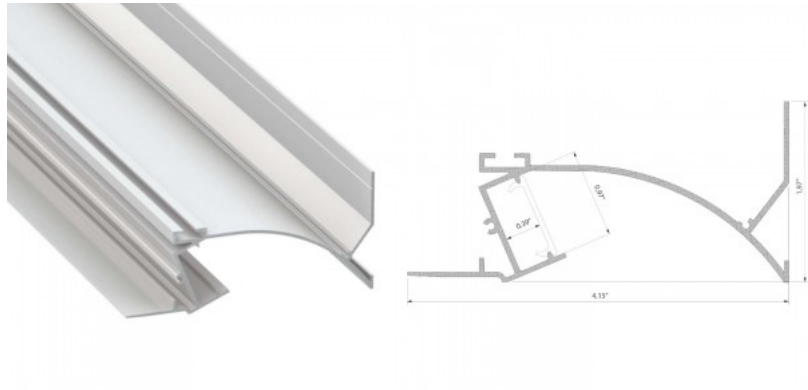

## Алюминиевый профиль LUMINES TALIA M1 3m серебряный

Код изделия 22192

Бренд [LUMINES](#)  
 Высота 34.1mm  
 Ширина 43.1mm  
 Длина 3000.0mm  
 Цвет корпуса серебряный  
 Материал корпуса алюминий

Накладной алюминиевый профиль - это практичный метод для эффективной установки светодиодной ленты. С алюминиевым профилем нет риска, что светодиодная лента сместится, а крышка профиля обеспечивает равномерное и уютное распределение света. Профиль прочный, но легкий, что обеспечивает долгий срок службы и стабильность. Установить накладной алюминиевый профиль очень просто. Алюминиевый профиль идеально подходит для использования в различных помещениях. На кухне светодиодная лента с высокой мощностью в алюминиевом профиле хорошо работает над рабочей поверхностью. В гостиной эта комбинация может создать уютное акцентное освещение. Продукция с высоким уровнем IP идеально подходит для ванных комнат, а в розничной торговле светодиодные ленты с алюминиевыми профилями идеально подходят для выделения продуктов!

## Алюминиевый профиль LUMINES TOPO 2m белый

**Код изделия 17199**

Бренд [LUMINES](#)

Длина 2000.0mm

Цвет корпуса белый

Материал корпуса алюминий

Накладной алюминиевый профиль - это практичный метод для эффективной установки светодиодной ленты. С алюминиевым профилем нет риска, что светодиодная лента сместится, а крышка профиля обеспечивает равномерное и уютное распределение света. Профиль прочный, но легкий, что обеспечивает долгий срок службы и стабильность. Установить накладной алюминиевый профиль очень просто. Алюминиевый профиль идеально подходит для использования в различных помещениях. На кухне светодиодная лента с высокой мощностью в алюминиевом профиле хорошо работает над рабочей поверхностью. В гостиной эта комбинация может создать уютное акцентное освещение. Продукция с высоким уровнем IP идеально подходит для ванных комнат, а в розничной торговле светодиодные ленты с алюминиевыми профилями идеально подходят для выделения продуктов!