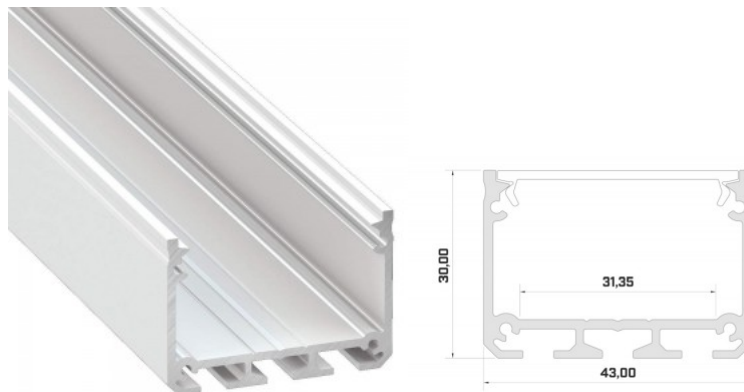

Алюминиевый профиль LUMINES ILEDO 3m белый

Код изделия 14719

Бренд [LUMINES](#)

Высота 30.0mm

Ширина 43.0mm

Длина 3000.0mm

Цвет корпуса белый

Материал корпуса алюминий

Накладной алюминиевый профиль - это практичный метод для эффективной установки светодиодной ленты. С алюминиевым профилем нет риска, что светодиодная лента сместится, а крышка профиля обеспечивает равномерное и уютное распределение света. Профиль прочный, но легкий, что обеспечивает долгий срок службы и стабильность. Установить накладной алюминиевый профиль очень просто. Алюминиевый профиль идеально подходит для использования в различных помещениях. На кухне светодиодная лента с высокой мощностью в алюминиевом профиле хорошо работает над рабочей поверхностью. В гостиной эта комбинация может создать уютное акцентное освещение. Продукция с высоким уровнем IP идеально подходит для ванных комнат, а в розничной торговле светодиодные ленты с алюминиевыми профилями идеально подходят для выделения продуктов!