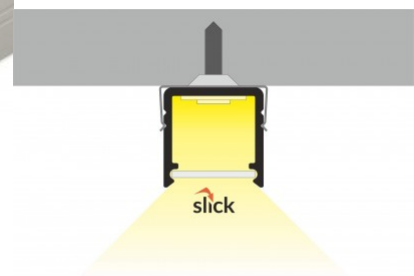

## Алюминиевый профиль TOPMET SMART16 B/U4 3m серый

Код изделия 18480

Бренд [TOPMET](#)

Длина 3000.0mm

Цвет корпуса серый

Материал корпуса алюминий

Накладной алюминиевый профиль - это практичный метод для эффективной установки светодиодной ленты. С алюминиевым профилем нет риска, что светодиодная лента сместится, а крышка профиля обеспечивает равномерное и уютное распределение света. Профиль прочный, но легкий, что обеспечивает долгий срок службы и стабильность. Установить накладной алюминиевый профиль очень просто. Алюминиевый профиль идеально подходит для использования в различных помещениях. На кухне светодиодная лента с высокой мощностью в алюминиевом профиле хорошо работает над рабочей поверхностью. В гостиной эта комбинация может создать уютное акцентное освещение. Продукция с высоким уровнем IP идеально подходит для ванных комнат, а в розничной торговле светодиодные ленты с алюминиевыми профилями идеально подходят для выделения продуктов!