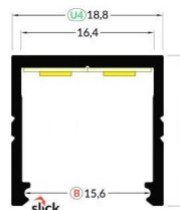

SMART16 B/U4