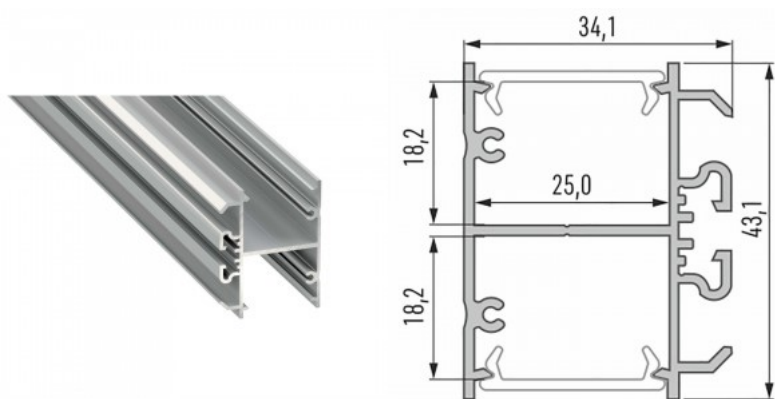

Алюминиевый профиль LUMINES DOPIO 3m серебряный

Код изделия 22191

Бренд [LUMINES](#)

Высота 34.1mm

Ширина 43.1mm

Длина 3000.0mm

Цвет корпуса серебряный

Материал корпуса алюминий

Накладной алюминиевый профиль - это практичный метод для эффективной установки светодиодной ленты. С алюминиевым профилем нет риска, что светодиодная лента сместится, а крышка профиля обеспечивает равномерное и уютное распределение света. Профиль прочный, но легкий, что обеспечивает долгий срок службы и стабильность. Установить накладной алюминиевый профиль очень просто. Алюминиевый профиль идеально подходит для использования в различных помещениях. На кухне светодиодная лента с высокой мощностью в алюминиевом профиле хорошо работает над рабочей поверхностью. В гостиной эта комбинация может создать уютное акцентное освещение. Продукция с высоким уровнем IP идеально подходит для ванных комнат, а в розничной торговле светодиодные ленты с алюминиевыми профилями идеально подходят для выделения продуктов!