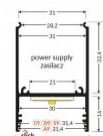

Алюминиевый профиль ТОРМЕТ СОМВО30-01 2000 черный

Код изделия 19727

Бренд [ТОРМЕТ](#)
Высота 49.9mm
Ширина 31.0mm
Длина 2000.0mm
Цвет корпуса черный
Материал корпуса алюминий