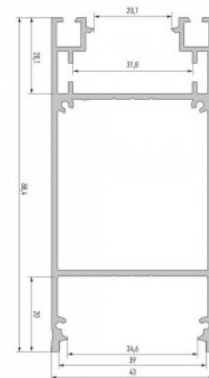

Алюминиевый профиль LUMINES DULIO 2m черный

Код изделия 17331

Бренд [LUMINES](#)

Высота 88.4mm

Ширина 43.0mm

Длина 2020.0mm

Цвет корпуса черный

Материал корпуса алюминий

подвесной черный алюминиевый профиль. Алюминиевый профиль - это практичный метод для эффективной установки светодиодной ленты. С алюминиевым профилем нет риска, что светодиодная лента сместится, а крышка профиля обеспечивает равномерное и уютное распределение света. Профиль прочный, но легкий, что обеспечивает долгий срок службы и стабильность. Установить накладной алюминиевый профиль очень просто. Алюминиевый профиль идеально подходит для использования в различных помещениях. На кухне светодиодная лента с высокой мощностью в алюминиевом профиле хорошо работает над рабочей поверхностью. В гостиной эта комбинация может создать уютное акцентное освещение. Продукция с высоким уровнем IP идеально подходит для ванных комнат, а в розничной торговле светодиодные ленты с алюминиевыми профилями идеально подходят для выделения продуктов!