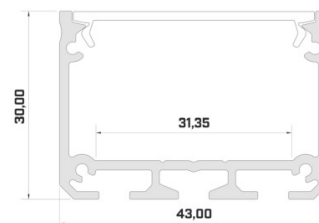

Алюминиевый профиль LUMINES ILEDO 3m серебряный

Код изделия 15636

Бренд [LUMINES](#)

Высота 30.0mm

Ширина 43.0mm

Длина 3000.0mm

Цвет корпуса серебряный

Материал корпуса алюминий

Накладной алюминиевый профиль - это практичный метод для эффективной установки светодиодной ленты. С алюминиевым профилем нет риска, что светодиодная лента сместится, а крышка профиля обеспечивает равномерное и уютное распределение света. Профиль прочный, но легкий, что обеспечивает долгий срок службы и стабильность. Установить накладной алюминиевый профиль очень просто. Алюминиевый профиль идеально подходит для использования в различных помещениях. На кухне светодиодная лента с высокой мощностью в алюминиевом профиле хорошо работает над рабочей поверхностью. В гостиной эта комбинация может создать уютное акцентное освещение. Продукция с высоким уровнем IP идеально подходит для ванных комнат, а в розничной торговле светодиодные ленты с алюминиевыми профилями идеально подходят для выделения продуктов!