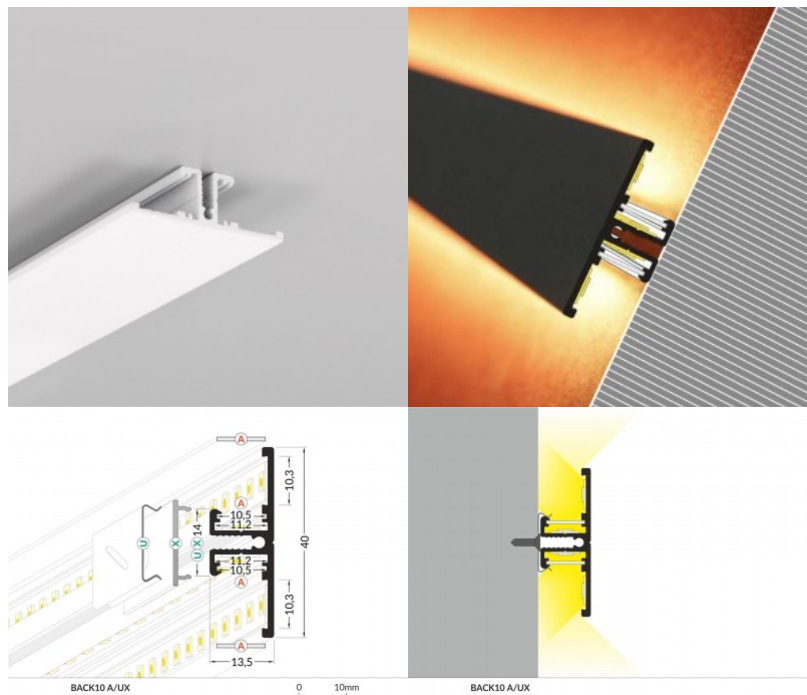

Алюминиевый профиль ТОРМЕТ ВАСК10 А/УХ 2m белый

Код изделия 15752

Бренд [ТОРМЕТ](#)

Цвет корпуса белый

Материал корпуса алюминий

Накладной алюминиевый профиль - это практичный метод для эффективной установки светодиодной ленты. С алюминиевым профилем нет риска, что светодиодная лента сместится, а крышка профиля обеспечивает равномерное и уютное распределение света. Профиль прочный, но легкий, что обеспечивает долгий срок службы и стабильность. Установить накладной алюминиевый профиль очень просто. Алюминиевый профиль идеально подходит для использования в различных помещениях. На кухне светодиодная лента с высокой мощностью в алюминиевом профиле хорошо работает над рабочей поверхностью. В гостиной эта комбинация может создать уютное акцентное освещение. Продукция с высоким уровнем IP идеально подходит для ванных комнат, а в розничной торговле светодиодные ленты с алюминиевыми профилями идеально подходят для выделения продуктов!