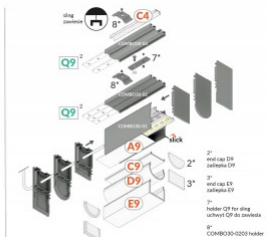

Алюминиевый профиль ТОРМЕТ СОМВО30-01 2000 черный

Код изделия 19727

Бренд [ТОРМЕТ](#)
Высота 49.9mm
Ширина 31.0mm
Длина 2000.0mm
Цвет корпуса черный
Материал корпуса алюминий