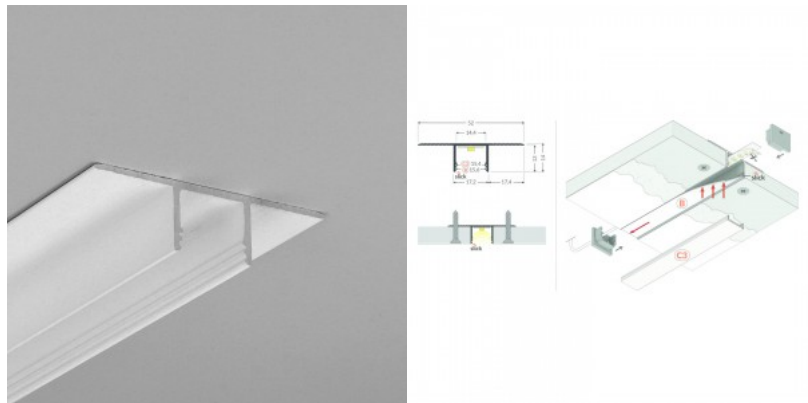

Алюминиевый профиль TOPMET PLANE 14 INVC3 белый

Код изделия 23131

Бренд [TOPMET](#)
Высота 14.0mm
Ширина 34.6mm
Длина 2000.0mm
Цвет корпуса белый
Материал корпуса алюминий