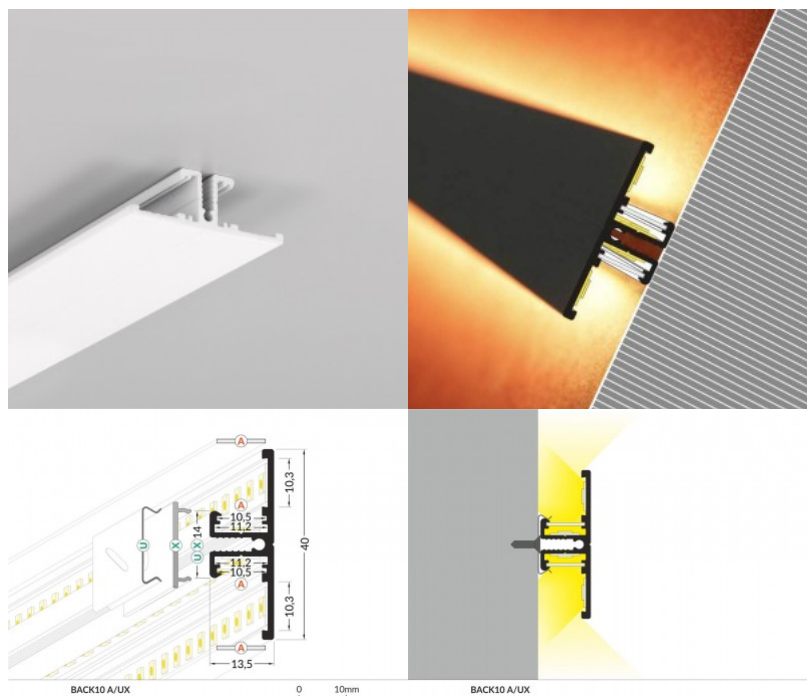

## Алюминиевый профиль ТОРМЕТ ВАСК10 А/УХ 4m белый

Код изделия 15758

Бренд [ТОРМЕТ](#)  
Длина 4000.0mm  
Цвет корпуса белый  
Материал корпуса алюминий

Накладной алюминиевый профиль - это практичный метод для эффективной установки светодиодной ленты. С алюминиевым профилем нет риска, что светодиодная лента сместится, а крышка профиля обеспечивает равномерное и уютное распределение света. Профиль прочный, но легкий, что обеспечивает долгий срок службы и стабильность. Установить накладной алюминиевый профиль очень просто. Алюминиевый профиль идеально подходит для использования в различных помещениях. На кухне светодиодная лента с высокой мощностью в алюминиевом профиле хорошо работает над рабочей поверхностью. В гостиной эта комбинация может создать уютное акцентное освещение. Продукция с высоким уровнем IP идеально подходит для ванных комнат, а в розничной торговле светодиодные ленты с алюминиевыми профилями идеально подходят для выделения продуктов!