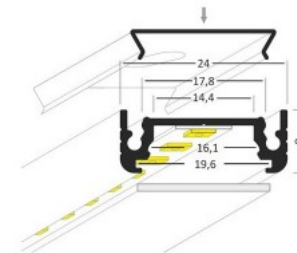

Алюминиевый профиль TOPMET SURFACE14 2m

Код изделия 16345

Бренд [TOPMET](#)

Высота 9.0mm

Ширина 24.0mm

Длина 2000.0mm

Материал корпуса алюминий

Накладной алюминиевый профиль - это практичный метод для эффективной установки светодиодной ленты. С алюминиевым профилем нет риска, что светодиодная лента сместится, а крышка профиля обеспечивает равномерное и уютное распределение света. Профиль прочный, но легкий, что обеспечивает долгий срок службы и стабильность. Установить накладной алюминиевый профиль очень просто. Алюминиевый профиль идеально подходит для использования в различных помещениях. На кухне светодиодная лента с высокой мощностью в алюминиевом профиле хорошо работает над рабочей поверхностью. В гостиной эта комбинация может создать уютное акцентное освещение. Продукция с высоким уровнем IP идеально подходит для ванных комнат, а в розничной торговле светодиодные ленты с алюминиевыми профилями идеально подходят для выделения продуктов!