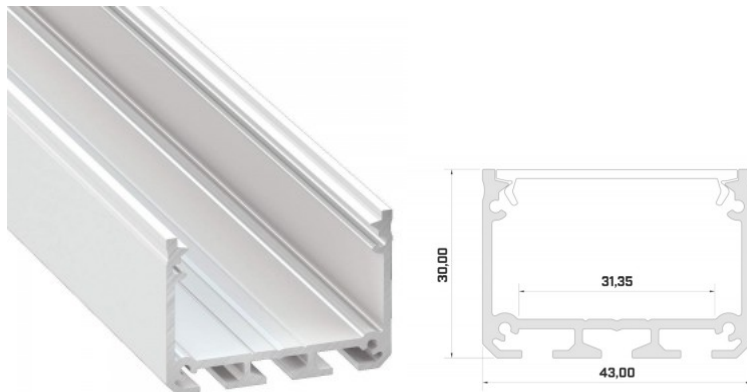

Алюминиевый профиль LUMINES CLARO 3m серебряный

Код изделия 15393

Бренд [LUMINES](#)

Высота 73.0mm

Ширина 43.0mm

Длина 3000.0mm

Цвет корпуса серебряный

Материал корпуса алюминий

Алюминиевый профиль LUMINES I6 2m серебряный

Код изделия 17299

Бренд [LUMINES](#)
 Высота 32.5mm
 Ширина 43.0mm
 Длина 2000.0mm
 Цвет корпуса серебряный

Алюминиевый профиль для установки подсвеченного плексигласа или стекла на потолок или стену. Варианты использования: Подсвеченные полки для магазинов. Информационные таблички на потолке. Для установки необходимы: [Левая конечная крышка](#) [Правая конечная крышка](#) [Профиль Fari](#) [Крепежная лента](#)
 Повысьте качество освещения в повседневной жизни и выберите передовое освещение из [ассортимента продукции LED house!](#)

Алюминиевый профиль LUMINES ILEDO 2m белый

Код изделия 14721

Бренд [LUMINES](#)

Высота 30.0mm

Ширина 43.0mm

Цвет корпуса белый

Материал корпуса алюминий

Накладной алюминиевый профиль - это практичный метод для эффективной установки светодиодной ленты. С алюминиевым профилем нет риска, что светодиодная лента сместится, а крышка профиля обеспечивает равномерное и уютное распределение света. Профиль прочный, но легкий, что обеспечивает долгий срок службы и стабильность. Установить накладной алюминиевый профиль очень просто. Алюминиевый профиль идеально подходит для использования в различных помещениях. На кухне светодиодная лента с высокой мощностью в алюминиевом профиле хорошо работает над рабочей поверхностью. В гостиной эта комбинация может создать уютное акцентное освещение. Продукция с высоким уровнем IP идеально подходит для ванных комнат, а в розничной торговле светодиодные ленты с алюминиевыми профилями идеально подходят для выделения продуктов!

Алюминиевый профиль LUMINES ILEDO 2m серебряный

Код изделия 14540

Бренд [LUMINES](#)

Высота 30.0mm

Ширина 43.0mm

Длина 2020.0mm

Цвет корпуса серебряный

Материал корпуса алюминий