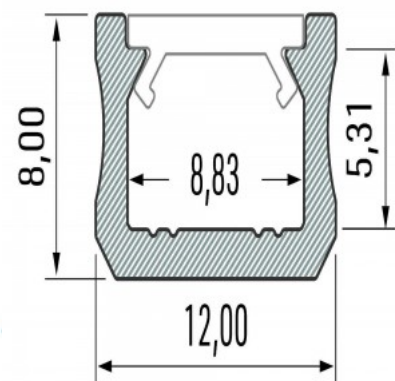

Алюминиевый профиль LUMINES Type X 2m черный

Код изделия 16476

Бренд [LUMINES](#)

Высота 9.3mm

Ширина 12.0mm

Цвет корпуса черный

Материал корпуса алюминий

Полировка коврик

Накладной алюминиевый профиль - это практичный метод для эффективной установки светодиодной ленты. С алюминиевым профилем нет риска, что светодиодная лента сместится, а крышка профиля обеспечивает равномерное и уютное распределение света. Профиль прочный, но легкий, что обеспечивает долгий срок службы и стабильность. Установить накладной алюминиевый профиль очень просто. Алюминиевый профиль идеально подходит для использования в различных помещениях. На кухне светодиодная лента с высокой мощностью в алюминиевом профиле хорошо работает над рабочей поверхностью. В гостиной эта комбинация может создать уютное акцентное освещение. Продукция с высоким уровнем IP идеально подходит для ванных комнат, а в розничной торговле светодиодные ленты с алюминиевыми профилями идеально подходят для выделения продуктов!