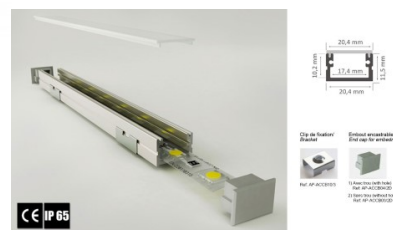

Полировка коврик

Накладной алюминиевый профиль - это практичный метод для эффективной установки светодиодной ленты. С алюминиевым профилем нет риска, что светодиодная лента сместится, а крышка профиля обеспечивает равномерное и уютное распределение света. Профиль прочный, но легкий, что обеспечивает долгий срок службы и стабильность. Установить накладной алюминиевый профиль очень просто. Алюминиевый профиль идеально подходит для использования в различных помещениях. На кухне светодиодная лента с высокой мощностью в алюминиевом профиле хорошо работает над рабочей поверхностью. В гостиной эта комбинация может создать уютное акцентное освещение. Продукция с высоким уровнем IP идеально подходит для ванных комнат, а в розничной торговле светодиодные ленты с алюминиевыми профилями идеально подходят для выделения продуктов!