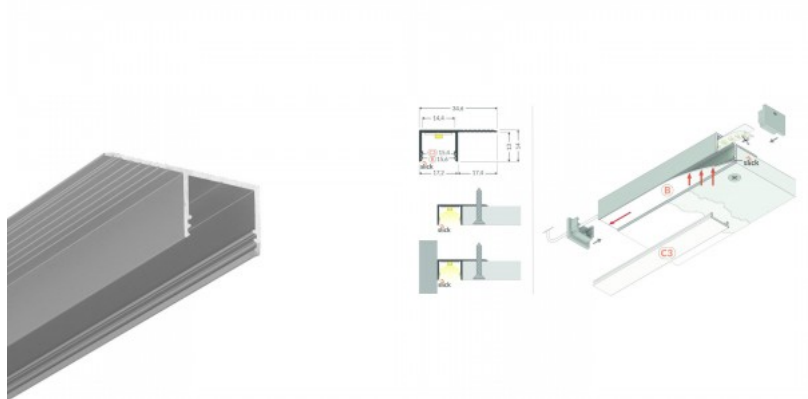

Алюминиевый профиль TOPMET PLANE14 SIDE VC3 2m серый

Код изделия 20107

Бренд [TOPMET](#)
Высота 14.0mm
Ширина 34.6mm
Длина 2000.0mm
Цвет корпуса серый
Материал корпуса алюминий