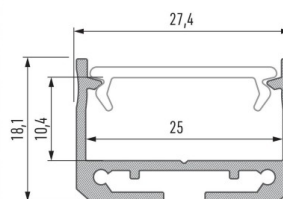

Алюминиевый профиль LUMINES SILEDA 2m белый

Код изделия 17811

Бренд [LUMINES](#)
Высота 18.1mm
Ширина 27.4mm
Длина 2020.0mm
Цвет корпуса белый
Материал корпуса алюминий
Полировка коврик

Накладной алюминиевый профиль - это практичный метод для эффективной установки светодиодной ленты. С алюминиевым профилем нет риска, что светодиодная лента сместится, а крышка профиля обеспечивает равномерное и уютное распределение света. Профиль прочный, но легкий, что обеспечивает долгий срок службы и стабильность. Установить накладной алюминиевый профиль очень просто. Алюминиевый профиль идеально подходит для использования в различных помещениях. На кухне светодиодная лента с высокой мощностью в алюминиевом профиле хорошо работает над рабочей поверхностью. В гостиной эта комбинация может создать уютное акцентное освещение. Продукция с высоким уровнем IP идеально подходит для ванных комнат, а в розничной торговле светодиодные ленты с алюминиевыми профилями идеально подходят для выделения продуктов!