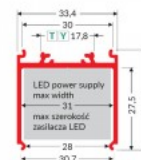

Алюминиевый профиль ТОРМЕТ VARIO30-08 2m серый

Код изделия 18460

Бренд [ТОРМЕТ](#)
Высота 33.4mm
Ширина 33.4mm
Длина 2000.0mm
Цвет корпуса серый
Материал корпуса алюминий

Накладной алюминиевый профиль - это практичный метод для эффективной установки светодиодной ленты. С алюминиевым профилем нет риска, что светодиодная лента сместится, а крышка профиля обеспечивает равномерное и уютное распределение света. Профиль прочный, но легкий, что обеспечивает долгий срок службы и стабильность. Установить накладной алюминиевый профиль очень просто. Алюминиевый профиль идеально подходит для использования в различных помещениях. На кухне светодиодная лента с высокой мощностью в алюминиевом профиле хорошо работает над рабочей поверхностью. В гостиной эта комбинация может создать уютное акцентное освещение. Продукция с высоким уровнем IP идеально подходит для ванных комнат, а в розничной торговле светодиодные ленты с алюминиевыми профилями идеально подходят для выделения продуктов!