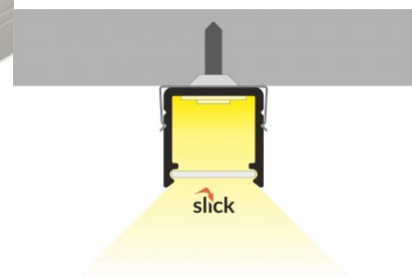

Алюминиевый профиль TOPMET SMART16 B/U4 2m

Код изделия 20097

Бренд [TOPMET](#)
Высота 18.6mm
Ширина 18.8mm
Длина 2000.0mm

Накладной алюминиевый профиль - это практичный метод для эффективной установки светодиодной ленты. С алюминиевым профилем нет риска, что светодиодная лента сместится, а крышка профиля обеспечивает равномерное и уютное распределение света. Профиль прочный, но легкий, что обеспечивает долгий срок службы и стабильность. Установить накладной алюминиевый профиль очень просто. Алюминиевый профиль идеально подходит для использования в различных помещениях. На кухне светодиодная лента с высокой мощностью в алюминиевом профиле хорошо работает над рабочей поверхностью. В гостиной эта комбинация может создать уютное акцентное освещение. Продукция с высоким уровнем IP идеально подходит для ванных комнат, а в розничной торговле светодиодные ленты с алюминиевыми профилями идеально подходят для выделения продуктов!

SMART16 B/U4

0 10mm