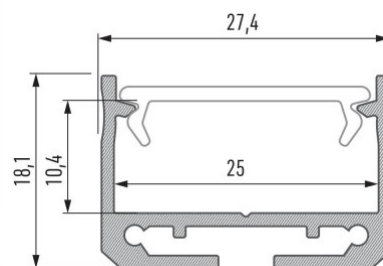

Алюминиевый профиль LUMINES SILEDA 2m черный

Код изделия 16825

Бренд [LUMINES](#)

Высота 18.1mm

Ширина 27.4mm

Длина 2020.0mm

Цвет корпуса черный

Материал корпуса алюминий

Полировка коврик

Накладной алюминиевый профиль - это практичный метод для эффективной установки светодиодной ленты. С алюминиевым профилем нет риска, что светодиодная лента сместится, а крышка профиля обеспечивает равномерное и уютное распределение света. Профиль прочный, но легкий, что обеспечивает долгий срок службы и стабильность. Установить накладной алюминиевый профиль очень просто. Алюминиевый профиль идеально подходит для использования в различных помещениях. На кухне светодиодная лента с высокой мощностью в алюминиевом профиле хорошо работает над рабочей поверхностью. В гостиной эта комбинация может создать уютное акцентное освещение. Продукция с высоким уровнем IP идеально подходит для ванных комнат, а в розничной торговле светодиодные ленты с алюминиевыми профилями идеально подходят для выделения продуктов!