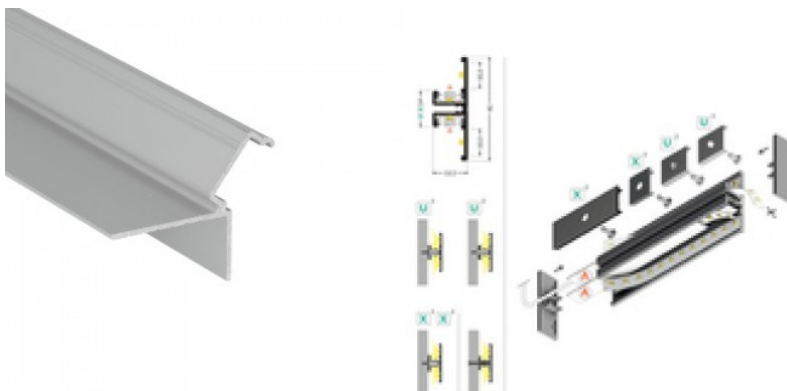

Алюминиевый профиль TOPMET GLOW12 2m

Код изделия 19684

Бренд [TOPMET](#)
Длина 2000.0mm
Материал корпуса алюминий