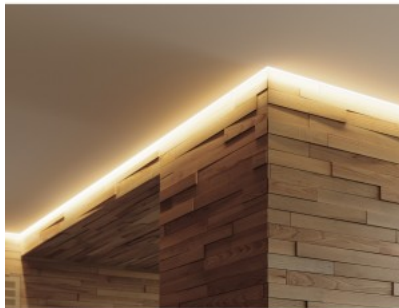

Алюминиевый профиль LUMINES CLARO 2m белый