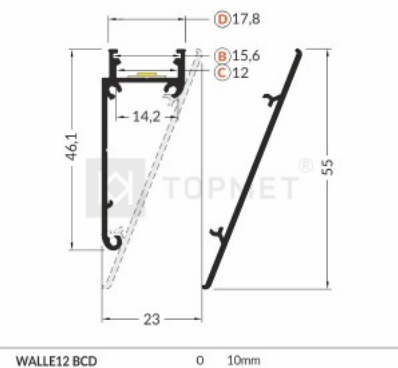

Алюминиевый профиль TOPMET WALLE12 2м 16161 сору

Код изделия 16163

Бренд [TOPMET](#)
Длина 2000.0mm
Материал корпуса алюминий

Покрывающая планка для
настенного профиля LED WALLE12.