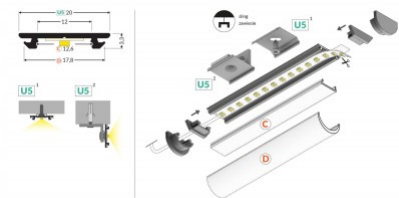

Алюминиевый профиль TOPMET ARC12 CD/U5 2m

Код изделия 16252

Бренд [TOPMET](#)
Длина 2000.0mm

Накладной алюминиевый профиль - это практичный метод для эффективной установки светодиодной ленты. С алюминиевым профилем нет риска, что светодиодная лента сместится, а крышка профиля обеспечивает равномерное и уютное распределение света. Профиль прочный, но легкий, что обеспечивает долгий срок службы и стабильность. Установить накладной алюминиевый профиль очень просто. Алюминиевый профиль идеально подходит для использования в различных помещениях. На кухне светодиодная лента с высокой мощностью в алюминиевом профиле хорошо работает над рабочей поверхностью. В гостиной эта комбинация может создать уютное акцентное освещение. Продукция с высоким уровнем IP идеально подходит для ванных комнат, а в розничной торговле светодиодные ленты с алюминиевыми профилями идеально подходят для выделения продуктов!

ARC12 CD/U5