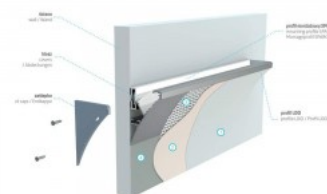

Накладной алюминиевый профиль - это практичный метод для эффективной установки светодиодной ленты. С алюминиевым профилем нет риска, что светодиодная лента сместится, а крышка профиля обеспечивает равномерное и уютное распределение света. Профиль прочный, но легкий, что обеспечивает долгий срок службы и стабильность. Установить накладной алюминиевый профиль очень просто. Алюминиевый профиль идеально подходит для использования в различных помещениях. На кухне светодиодная лента с высокой мощностью в алюминиевом профиле хорошо работает над рабочей поверхностью. В гостиной эта комбинация может создать уютное акцентное освещение. Продукция с высоким уровнем IP идеально подходит для ванных комнат, а в розничной торговле светодиодные ленты с алюминиевыми профилями идеально подходят для выделения продуктов!