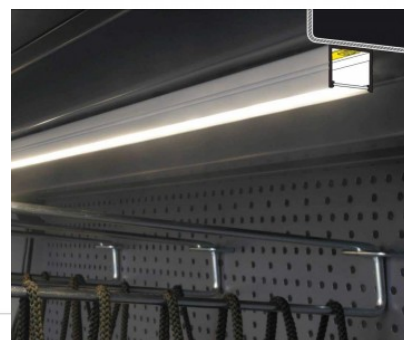

Алюминиевый профиль TORMET SMART16 B/U4 2m серый

Код изделия 15515

Бренд [TORMET](#)

Цвет корпуса серый

Накладной алюминиевый профиль - это практичный метод для эффективной установки светодиодной ленты. С алюминиевым профилем нет риска, что светодиодная лента сместится, а крышка профиля обеспечивает равномерное и уютное распределение света. Профиль прочный, но легкий, что обеспечивает долгий срок службы и стабильность. Установить накладной алюминиевый профиль очень просто. Алюминиевый профиль идеально подходит для использования в различных помещениях. На кухне светодиодная лента с высокой мощностью в алюминиевом профиле хорошо работает над рабочей поверхностью. В гостиной эта комбинация может создать уютное акцентное освещение. Продукция с высоким уровнем IP идеально подходит для ванных комнат, а в розничной торговле светодиодные ленты с алюминиевыми профилями идеально подходят для выделения продуктов!

0 10mm