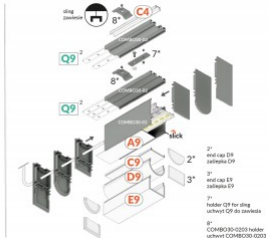

Алюминиевый профиль ТОРМЕТ СОМВО30-01 2000 алюминия

Код изделия 22151

Бренд [ТОРМЕТ](#)
Высота 49.9mm
Длина 2000.0mm
Цвет корпуса алюминия
Материал корпуса алюминий