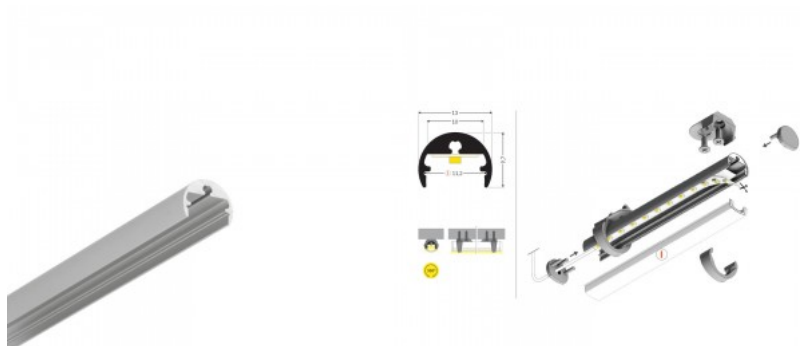

Алюминиевый профиль TOPMET PEN8 2m серый

Код изделия 18432

Бренд [TOPMET](#)
Высота 9.7mm
Ширина 13.0mm
Длина 2000.0mm
Цвет корпуса серый
Материал корпуса алюминий