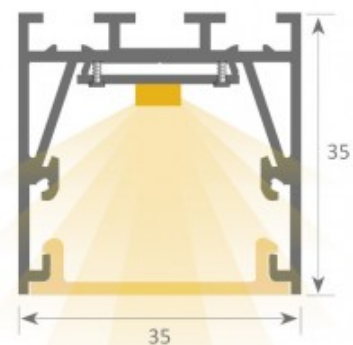

Алюминиевый профиль LUZ NEGRA ARIZONA 2,5m серебряный

Код изделия 15085

Бренд [LUZ NEGRA](#)

Высота 35.0mm

Ширина 35.0mm

Длина 2500.0mm

Цвет корпуса серебряный

Материал корпуса алюминий

Полировка коврик

Накладной алюминиевый профиль - это практичный метод для эффективной установки светодиодной ленты. С алюминиевым профилем нет риска, что светодиодная лента сместится, а крышка профиля обеспечивает равномерное и уютное распределение света. Профиль прочный, но легкий, что обеспечивает долгий срок службы и стабильность. Установить накладной алюминиевый профиль очень просто. Алюминиевый профиль идеально подходит для использования в различных помещениях. На кухне светодиодная лента с высокой мощностью в алюминиевом профиле хорошо работает над рабочей поверхностью. В гостиной эта комбинация может создать уютное акцентное освещение. Продукция с высоким уровнем IP идеально подходит для ванных комнат, а в розничной торговле светодиодные ленты с алюминиевыми профилями идеально подходят для выделения продуктов!