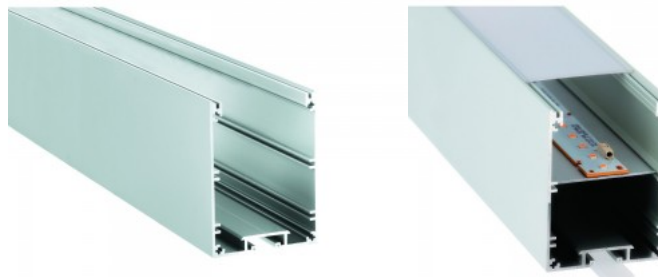

Алюминиевый профиль LUZ NEGRA MUNICH 2m черный

Код изделия 16139

Бренд [LUZ NEGRA](#)

Высота 78.0mm

Ширина 58.0mm

Длина 2000.0mm

Цвет корпуса черный

Накладной алюминиевый профиль - это практичный метод для эффективной установки светодиодной ленты. С алюминиевым профилем нет риска, что светодиодная лента сместится, а крышка профиля обеспечивает равномерное и уютное распределение света. Профиль прочный, но легкий, что обеспечивает долгий срок службы и стабильность. Установить накладной алюминиевый профиль очень просто. Алюминиевый профиль идеально подходит для использования в различных помещениях. На кухне светодиодная лента с высокой мощностью в алюминиевом профиле хорошо работает над рабочей поверхностью. В гостиной эта комбинация может создать уютное акцентное освещение. Продукция с высоким уровнем IP идеально подходит для ванных комнат, а в розничной торговле светодиодные ленты с алюминиевыми профилями идеально подходят для выделения продуктов!