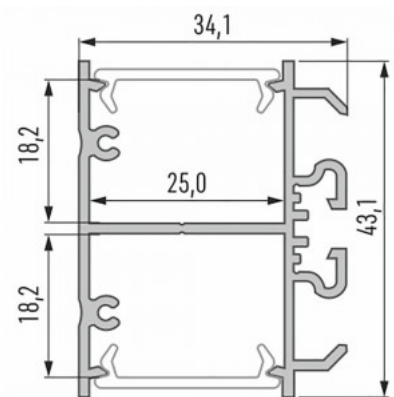

Алюминиевый профиль LUMINES DOPIO 3m серебряный

Код изделия 22191

Бренд [LUMINES](#)

Высота 34.1mm

Ширина 43.1mm

Длина 3000.0mm

Цвет корпуса серебряный

Материал корпуса алюминий

Накладной алюминиевый профиль - это практичный метод для эффективной установки светодиодной ленты. С алюминиевым профилем нет риска, что светодиодная лента сместится, а крышка профиля обеспечивает равномерное и уютное распределение света. Профиль прочный, но легкий, что обеспечивает долгий срок службы и стабильность. Установить накладной алюминиевый профиль очень просто. Алюминиевый профиль идеально подходит для использования в различных помещениях. На кухне светодиодная лента с высокой мощностью в алюминиевом профиле хорошо работает над рабочей поверхностью. В гостиной эта комбинация может создать уютное акцентное освещение. Продукция с высоким уровнем IP идеально подходит для ванных комнат, а в розничной торговле светодиодные ленты с алюминиевыми профилями идеально подходят для выделения продуктов!