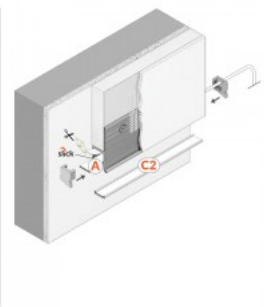

Алюминиевый профиль TOPMET Omni10 AC2

Код изделия 20711

Бренд [TOPMET](#)
Длина 2000.0mm
Материал корпуса алюминий