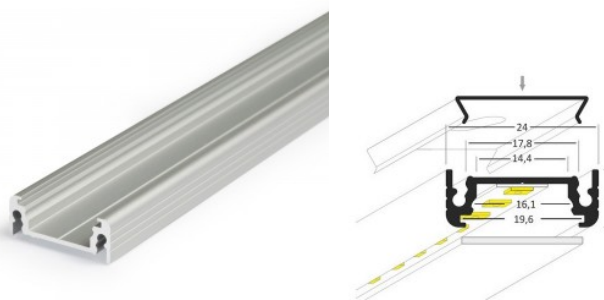

Алюминиевый профиль TOPMET SURFACE14 3m серый

Код изделия 18474

Бренд [TOPMET](#)
Длина 3000.0mm
Цвет корпуса серый
Материал корпуса алюминий

Накладной алюминиевый профиль - это практичный метод для эффективной установки светодиодной ленты. С алюминиевым профилем нет риска, что светодиодная лента сместится, а крышка профиля обеспечивает равномерное и уютное распределение света. Профиль прочный, но легкий, что обеспечивает долгий срок службы и стабильность. Установить накладной алюминиевый профиль очень просто. Алюминиевый профиль идеально подходит для использования в различных помещениях. На кухне светодиодная лента с высокой мощностью в алюминиевом профиле хорошо работает над рабочей поверхностью. В гостиной эта комбинация может создать уютное акцентное освещение. Продукция с высоким уровнем IP идеально подходит для ванных комнат, а в розничной торговле светодиодные ленты с алюминиевыми профилями идеально подходят для выделения продуктов!