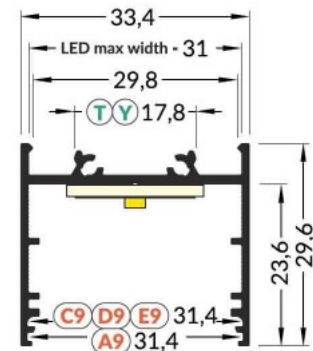

Алюминиевый профиль TOPMET VARIO30-02 2m серый

Код изделия 18525

Бренд [TOPMET](#)

Высота 29.6mm

Ширина 33.4mm

Длина 2000.0mm

Цвет корпуса серый

Материал корпуса алюминий

Накладной алюминиевый профиль - это практичный метод для эффективной установки светодиодной ленты. С алюминиевым профилем нет риска, что светодиодная лента сместится, а крышка профиля обеспечивает равномерное и уютное распределение света. Профиль прочный, но легкий, что обеспечивает долгий срок службы и стабильность. Установить накладной алюминиевый профиль очень просто. Алюминиевый профиль идеально подходит для использования в различных помещениях. На кухне светодиодная лента с высокой мощностью в алюминиевом профиле хорошо работает над рабочей поверхностью. В гостиной эта комбинация может создать уютное акцентное освещение. Продукция с высоким уровнем IP идеально подходит для ванных комнат, а в розничной торговле светодиодные ленты с алюминиевыми профилями идеально подходят для выделения продуктов!