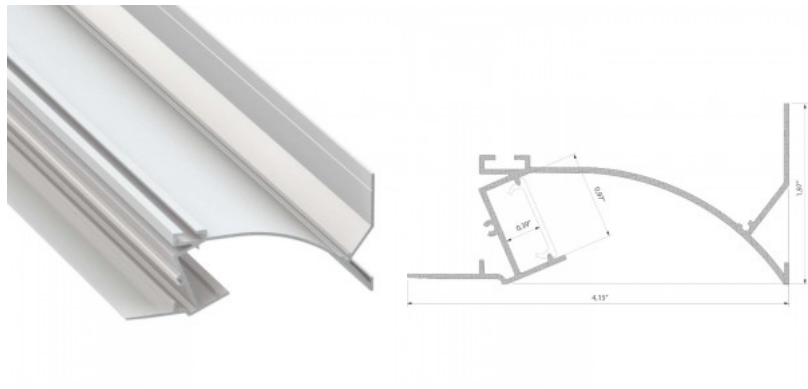

Код изделия 22192

Бренд [LUMINES](#)
 Высота 34.1mm
 Ширина 43.1mm
 Длина 3000.0mm
 Цвет корпуса серебряный
 Материал корпуса алюминий

Накладной алюминиевый профиль - это практичный метод для эффективной установки светодиодной ленты. С алюминиевым профилем нет риска, что светодиодная лента сместится, а крышка профиля обеспечивает равномерное и уютное распределение света. Профиль прочный, но легкий, что обеспечивает долгий срок службы и стабильность. Установить накладной алюминиевый профиль очень просто. Алюминиевый профиль идеально подходит для использования в различных помещениях. На кухне светодиодная лента с высокой мощностью в алюминиевом профиле хорошо работает над рабочей поверхностью. В гостиной эта комбинация может создать уютное акцентное освещение. Продукция с высоким уровнем IP идеально подходит для ванных комнат, а в розничной торговле светодиодные ленты с алюминиевыми профилями идеально подходят для выделения продуктов!

Алюминиевый профиль LUMINES TOPO 2m белый

Код изделия 17199

Бренд [LUMINES](#)

Длина 2000.0mm

Цвет корпуса белый

Материал корпуса алюминий

Накладной алюминиевый профиль - это практичный метод для эффективной установки светодиодной ленты. С алюминиевым профилем нет риска, что светодиодная лента сместится, а крышка профиля обеспечивает равномерное и уютное распределение света. Профиль прочный, но легкий, что обеспечивает долгий срок службы и стабильность. Установить накладной алюминиевый профиль очень просто. Алюминиевый профиль идеально подходит для использования в различных помещениях. На кухне светодиодная лента с высокой мощностью в алюминиевом профиле хорошо работает над рабочей поверхностью. В гостиной эта комбинация может создать уютное акцентное освещение. Продукция с высоким уровнем IP идеально подходит для ванных комнат, а в розничной торговле светодиодные ленты с алюминиевыми профилями идеально подходят для выделения продуктов!