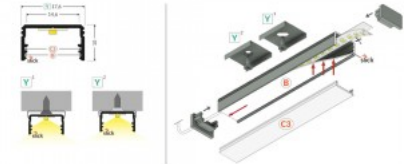

Алюминиевый профиль TOPMET UNI14 2m серый

Код изделия 18488

Бренд [TOPMET](#)
Длина 2000.0mm
Цвет корпуса серый
Материал корпуса алюминий