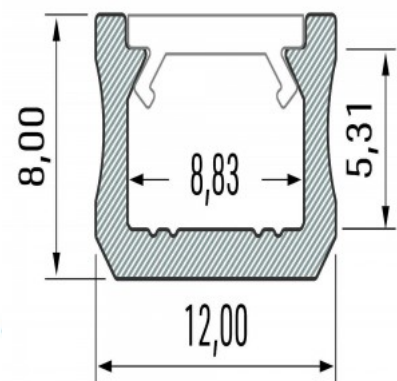

## Алюминиевый профиль LUMINES Type X 2m черный

Код изделия 16476

Бренд [LUMINES](#)

Высота 9.3mm

Ширина 12.0mm

Цвет корпуса черный

Материал корпуса алюминий

Полировка коврик