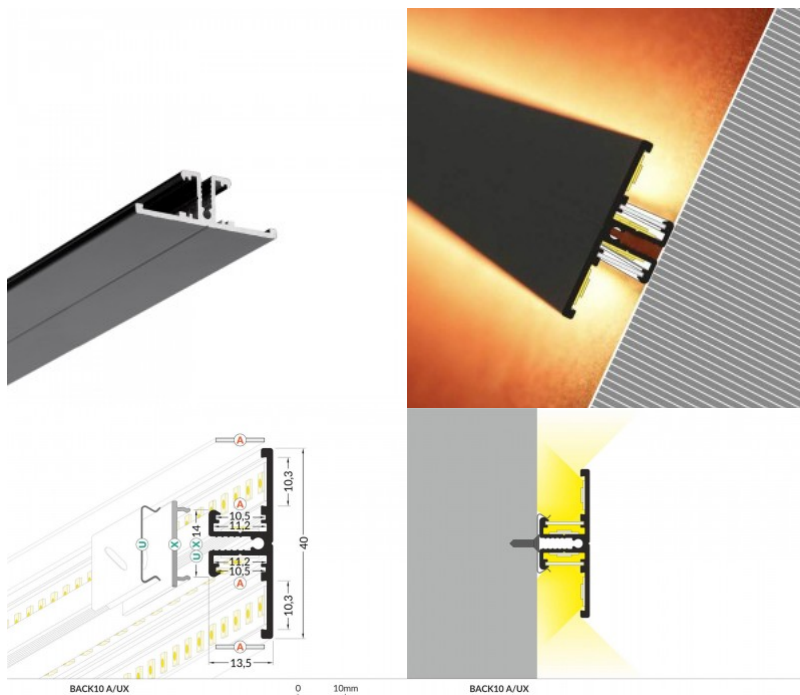

Алюминиевый профиль ТОРМЕТ ВАСК10 А/УХ 2м черный

Код изделия 15753

Бренд [ТОРМЕТ](#)
Длина 2000.0mm
Цвет корпуса черный
Материал корпуса алюминий

Алюминиевый профиль ТОРМЕТ ВАСК10 А/УХ 3м белый