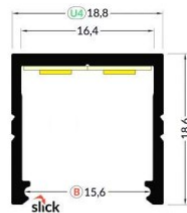

SMART16 B/U4