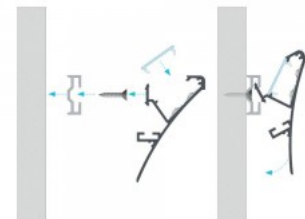

Алюминиевый профиль LUMINES Logi 2м белый

Код изделия 15518

Бренд **LUMINES**

Цвет корпуса белый

Материал корпуса алюминий

Накладной алюминиевый профиль - это практичный метод для эффективной установки светодиодной ленты. С алюминиевым профилем нет риска, что светодиодная лента сместится, а крышка профиля обеспечивает равномерное и уютное распределение света. Профиль прочный, но легкий, что обеспечивает долгий срок службы и стабильность. Установить накладной алюминиевый профиль очень просто. Алюминиевый профиль идеально подходит для использования в различных помещениях. На кухне светодиодная лента с высокой мощностью в алюминиевом профиле хорошо работает над рабочей поверхностью. В гостиной эта комбинация может создать уютное акцентное освещение. Продукция с высоким уровнем IP идеально подходит для ванных комнат, а в розничной торговле светодиодные ленты с алюминиевыми профилями идеально подходят для выделения продуктов!