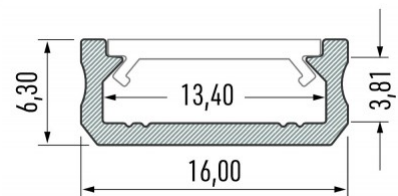

Алюминиевый профиль LUMINES Type D 2m белый

Код изделия 14902

Бренд [LUMINES](#)

Высота 6.3mm

Ширина 16.0mm

Длина 2020.0mm

Цвет корпуса белый

Материал корпуса алюминий

Накладной алюминиевый профиль - это практичный метод для эффективной установки светодиодной ленты. С алюминиевым профилем нет риска, что светодиодная лента сместится, а крышка профиля обеспечивает равномерное и уютное распределение света. Профиль прочный, но легкий, что обеспечивает долгий срок службы и стабильность. Установить накладной алюминиевый профиль очень просто. Алюминиевый профиль идеально подходит для использования в различных помещениях. На кухне светодиодная лента с высокой мощностью в алюминиевом профиле хорошо работает над рабочей поверхностью. В гостиной эта комбинация может создать уютное акцентное освещение. Продукция с высоким уровнем IP идеально подходит для ванных комнат, а в розничной торговле светодиодные ленты с алюминиевыми профилями идеально подходят для выделения продуктов!