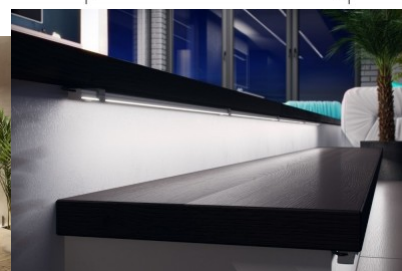

Алюминиевый профиль LUMINES Type A 3m серебряный

Код изделия 15481

Бренд [LUMINES](#)

Высота 9.3mm

Ширина 16.0mm

Длина 3000.0mm

Цвет корпуса серебряный

Материал корпуса алюминий

Полировка коврик

Накладной алюминиевый профиль - это практичный метод для эффективной установки светодиодной ленты. С алюминиевым профилем нет риска, что светодиодная лента сместится, а крышка профиля обеспечивает равномерное и уютное распределение света. Профиль прочный, но легкий, что обеспечивает долгий срок службы и стабильность. Установить накладной алюминиевый профиль очень просто. Алюминиевый профиль идеально подходит для использования в различных помещениях. На кухне светодиодная лента с высокой мощностью в алюминиевом профиле хорошо работает над рабочей поверхностью. В гостиной эта комбинация может создать уютное акцентное освещение. Продукция с высоким уровнем IP идеально подходит для ванных комнат, а в розничной торговле светодиодные ленты с алюминиевыми профилями идеально подходят для выделения продуктов!