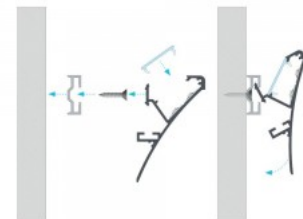

Алюминиевый профиль LUMINES Logi 2м серебряный

Код изделия 15516

Бренд [LUMINES](#)

Цвет корпуса серебряный

Материал корпуса алюминий

Накладной алюминиевый профиль - это практичный метод для эффективной установки светодиодной ленты. С алюминиевым профилем нет риска, что светодиодная лента сместится, а крышка профиля обеспечивает равномерное и уютное распределение света. Профиль прочный, но легкий, что обеспечивает долгий срок службы и стабильность. Установить накладной алюминиевый профиль очень просто. Алюминиевый профиль идеально подходит для использования в различных помещениях. На кухне светодиодная лента с высокой мощностью в алюминиевом профиле хорошо работает над рабочей поверхностью. В гостиной эта комбинация может создать уютное акцентное освещение. Продукция с высоким уровнем IP идеально подходит для ванных комнат, а в розничной торговле светодиодные ленты с алюминиевыми профилями идеально подходят для выделения продуктов!