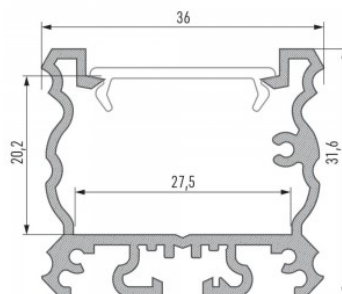

Код изделия 16216

Бренд [LUMINES](#)

Высота 31.6mm

Ширина 36.0mm

Длина 2000.0mm

Цвет корпуса черный

Материал корпуса алюминий

Накладной алюминиевый профиль - это практичный метод для эффективной установки светодиодной ленты. С алюминиевым профилем нет риска, что светодиодная лента сместится, а крышка профиля обеспечивает равномерное и уютное распределение света. Профиль прочный, но легкий, что обеспечивает долгий срок службы и стабильность. Установить накладной алюминиевый профиль очень просто. Алюминиевый профиль идеально подходит для использования в различных помещениях. На кухне светодиодная лента с высокой мощностью в алюминиевом профиле хорошо работает над рабочей поверхностью. В гостиной эта комбинация может создать уютное акцентное освещение. Продукция с высоким уровнем IP идеально подходит для ванных комнат, а в розничной торговле светодиодные ленты с алюминиевыми профилями идеально подходят для выделения продуктов!

Алюминиевый профиль LUMINES TALIA M1 2m черный

Код изделия 17455

Бренд [LUMINES](#)
 Высота 13.1mm
 Ширина 36.0mm
 Длина 2020.0mm
 Цвет корпуса черный
 Материал корпуса алюминий

Алюминиевый профиль.

Алюминиевый профиль LUMINES TOPO 2m белый