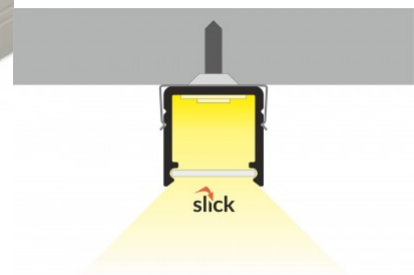

SMART16 B/U4

SMART16 B/U4

0 10mm

Алюминиевый профиль TOPMET SMART16 B/U4 2m серебряный

Код изделия 15515

Бренд [TOPMET](#)
Цвет корпуса серебряный

Накладной алюминиевый профиль - это практичный метод для эффективной установки светодиодной ленты. С алюминиевым профилем нет риска, что светодиодная лента сместится, а крышка профиля обеспечивает равномерное и уютное распределение света. Профиль прочный, но легкий, что обеспечивает долгий срок службы и стабильность. Установить накладной алюминиевый профиль очень просто. Алюминиевый профиль идеально подходит для использования в различных помещениях. На кухне светодиодная лента с высокой мощностью в алюминиевом профиле хорошо работает над рабочей поверхностью. В гостиной эта комбинация может создать уютное акцентное освещение. Продукция с высоким уровнем IP идеально подходит для ванных комнат, а в розничной торговле светодиодные ленты с алюминиевыми профилями идеально подходят для выделения продуктов!