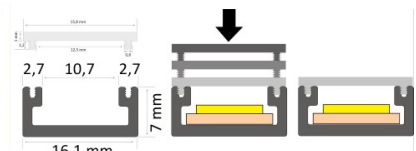

Алюминиевый профиль LUZ NEGRA Milano 2m серебряный

Код изделия 13338

Бренд [LUZ NEGRA](#)

Высота 7.0mm

Ширина 16.0mm

Длина 2000.0mm

Цвет корпуса серебряный

Материал корпуса алюминий

Полировка коврик

Накладной алюминиевый профиль - это практичный метод для эффективной установки светодиодной ленты. С алюминиевым профилем нет риска, что светодиодная лента сместится, а крышка профиля обеспечивает равномерное и уютное распределение света. Профиль прочный, но легкий, что обеспечивает долгий срок службы и стабильность. Установить накладной алюминиевый профиль очень просто. Алюминиевый профиль идеально подходит для использования в различных помещениях. На кухне светодиодная лента с высокой мощностью в алюминиевом профиле хорошо работает над рабочей поверхностью. В гостиной эта комбинация может создать уютное акцентное освещение. Продукция с высоким уровнем IP идеально подходит для ванных комнат, а в розничной торговле светодиодные ленты с алюминиевыми профилями идеально подходят для выделения продуктов!