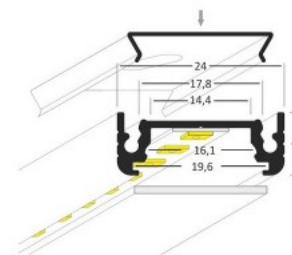

Алюминиевый профиль TOPMET SURFACE14 2m белый

Код изделия 16126

Бренд [TOPMET](#)
Высота 9.0mm
Ширина 24.0mm
Длина 2000.0mm
Цвет корпуса белый
Материал корпуса алюминий

Накладной алюминиевый профиль - это практичный метод для эффективной установки светодиодной ленты. С алюминиевым профилем нет риска, что светодиодная лента сместится, а крышка профиля обеспечивает равномерное и уютное распределение света. Профиль прочный, но легкий, что обеспечивает долгий срок службы и стабильность. Установить накладной алюминиевый профиль очень просто. Алюминиевый профиль идеально подходит для использования в различных помещениях. На кухне светодиодная лента с высокой мощностью в алюминиевом профиле хорошо работает над рабочей поверхностью. В гостиной эта комбинация может создать уютное акцентное освещение. Продукция с высоким уровнем IP идеально подходит для ванных комнат, а в розничной торговле светодиодные ленты с алюминиевыми профилями идеально подходят для выделения продуктов!