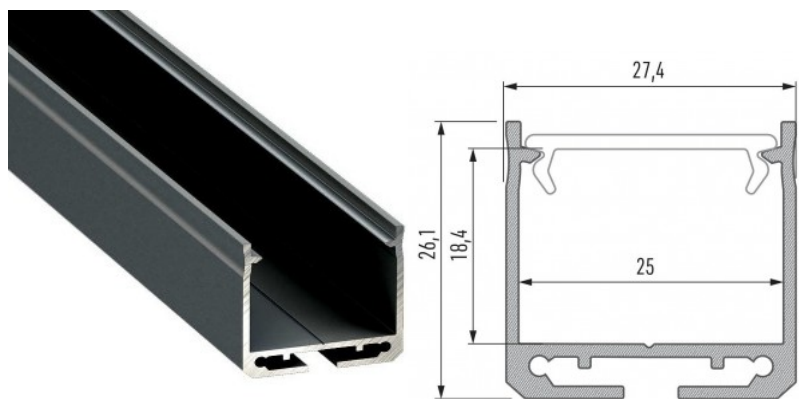

Алюминиевый профиль LUMINES DILEDA 2m черный

Код изделия 15418

Бренд [LUMINES](#)

Высота 26.1mm

Ширина 27.4mm

Длина 2020.0mm

В ящике 6шт

Цвет корпуса черный

Материал корпуса алюминий

Накладной алюминиевый профиль - это практичный метод для эффективной установки светодиодной ленты. С алюминиевым профилем нет риска, что светодиодная лента сместится, а крышка профиля обеспечивает равномерное и уютное распределение света. Профиль прочный, но легкий, что обеспечивает долгий срок службы и стабильность. Установить накладной алюминиевый профиль очень просто. Алюминиевый профиль идеально подходит для использования в различных помещениях. На кухне светодиодная лента с высокой мощностью в алюминиевом профиле хорошо работает над рабочей поверхностью. В гостиной эта комбинация может создать уютное акцентное освещение. Продукция с высоким уровнем IP идеально подходит для ванных комнат, а в розничной торговле светодиодные ленты с алюминиевыми профилями идеально подходят для выделения продуктов!