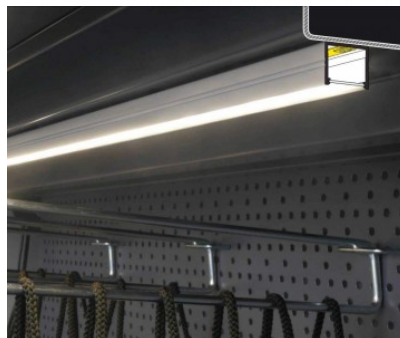

Алюминиевый профиль TOPMET SMART16 B/U4 2m белый

Код изделия 16280

Бренд [TOPMET](#)

Цвет корпуса белый

Накладной алюминиевый профиль - это практичный метод для эффективной установки светодиодной ленты. С алюминиевым профилем нет риска, что светодиодная лента сместится, а крышка профиля обеспечивает равномерное и уютное распределение света. Профиль прочный, но легкий, что обеспечивает долгий срок службы и стабильность. Установить накладной алюминиевый профиль очень просто. Алюминиевый профиль идеально подходит для использования в различных помещениях. На кухне светодиодная лента с высокой мощностью в алюминиевом профиле хорошо работает над рабочей поверхностью. В гостиной эта комбинация может создать уютное акцентное освещение. Продукция с высоким уровнем IP идеально подходит для ванных комнат, а в розничной торговле светодиодные ленты с алюминиевыми профилями идеально подходят для выделения продуктов!

0 10mm