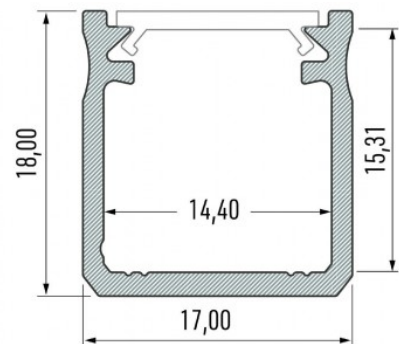

Алюминиевый профиль LUMINES Type Y 3m белый

Код изделия 15371

Бренд [LUMINES](#)

Высота 18.0mm

Ширина 17.0mm

Длина 3000.0mm

Цвет корпуса белый

Материал корпуса алюминий

Накладной алюминиевый профиль - это практичный метод для эффективной установки светодиодной ленты. С алюминиевым профилем нет риска, что светодиодная лента сместится, а крышка профиля обеспечивает равномерное и уютное распределение света. Профиль прочный, но легкий, что обеспечивает долгий срок службы и стабильность. Установить накладной алюминиевый профиль очень просто. Алюминиевый профиль идеально подходит для использования в различных помещениях. На кухне светодиодная лента с высокой мощностью в алюминиевом профиле хорошо работает над рабочей поверхностью. В гостиной эта комбинация может создать уютное акцентное освещение. Продукция с высоким уровнем IP идеально подходит для ванных комнат, а в розничной торговле светодиодные ленты с алюминиевыми профилями идеально подходят для выделения продуктов!