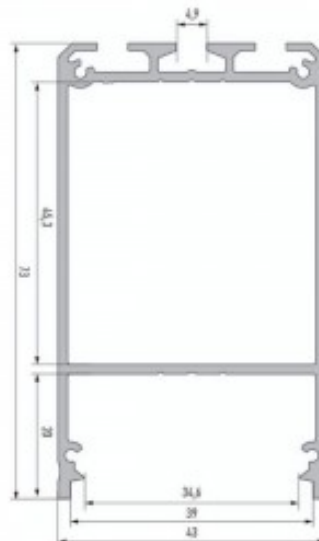

Алюминиевый профиль LUMINES CLARO 3m черный

Код изделия 16966

Бренд [LUMINES](#)

Высота 73.0mm

Ширина 43.0mm

Длина 3000.0mm

Цвет корпуса черный

Материал корпуса алюминий

Накладной алюминиевый профиль - это практичный метод для эффективной установки светодиодной ленты. С алюминиевым профилем нет риска, что светодиодная лента сместится, а крышка профиля обеспечивает равномерное и уютное распределение света. Профиль прочный, но легкий, что обеспечивает долгий срок службы и стабильность. Установить накладной алюминиевый профиль очень просто. Алюминиевый профиль идеально подходит для использования в различных помещениях. На кухне светодиодная лента с высокой мощностью в алюминиевом профиле хорошо работает над рабочей поверхностью. В гостиной эта комбинация может создать уютное акцентное освещение. Продукция с высоким уровнем IP идеально подходит для ванных комнат, а в розничной торговле светодиодные ленты с алюминиевыми профилями идеально подходят для выделения продуктов!