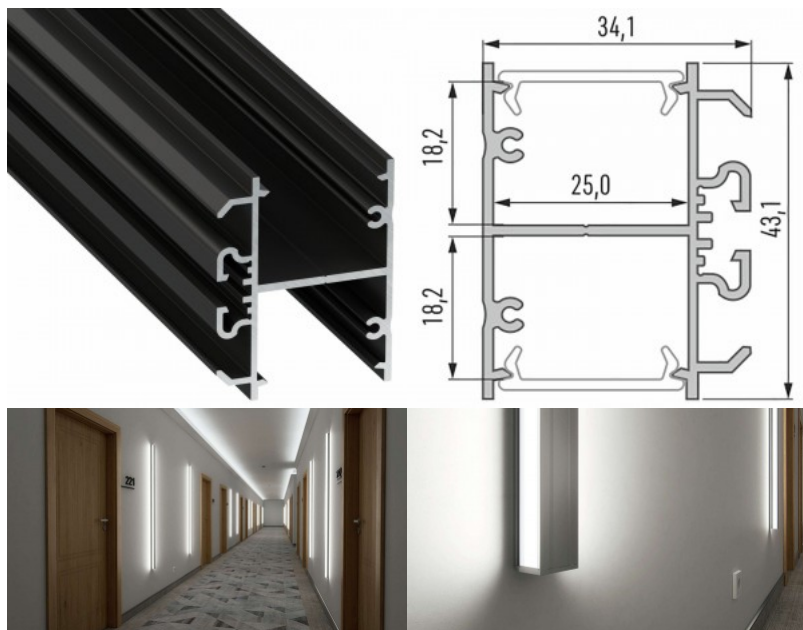

Алюминиевый профиль LUMINES DOPIO 2m черный

Код изделия 17454

Бренд [LUMINES](#)

Высота 34.1mm

Ширина 43.1mm

Длина 2020.0mm

Цвет корпуса черный

Материал корпуса алюминий

Накладной алюминиевый профиль - это практичный метод для эффективной установки светодиодной ленты. С алюминиевым профилем нет риска, что светодиодная лента сместится, а крышка профиля обеспечивает равномерное и уютное распределение света. Профиль прочный, но легкий, что обеспечивает долгий срок службы и стабильность. Установить накладной алюминиевый профиль очень просто. Алюминиевый профиль идеально подходит для использования в различных помещениях. На кухне светодиодная лента с высокой мощностью в алюминиевом профиле хорошо работает над рабочей поверхностью. В гостиной эта комбинация может создать уютное акцентное освещение. Продукция с высоким уровнем IP идеально подходит для ванных комнат, а в розничной торговле светодиодные ленты с алюминиевыми профилями идеально подходят для выделения продуктов!