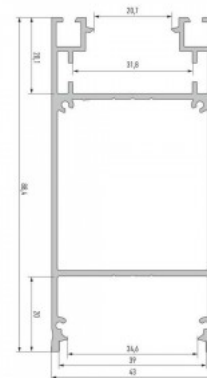

Алюминиевый профиль LUMINES DULIO 2m белый

Код изделия 17332

Бренд **LUMINES**

Высота 88.4mm

Ширина 43.0mm

Длина 2020.0mm

Цвет корпуса белый

Материал корпуса алюминий

подвесной алюминиевый профиль. Накладной алюминиевый профиль - это практичный метод для эффективной установки светодиодной ленты. С алюминиевым профилем нет риска, что светодиодная лента сместится, а крышка профиля обеспечивает равномерное и уютное распределение света. Профиль прочный, но легкий, что обеспечивает долгий срок службы и стабильность. Установить накладной алюминиевый профиль очень просто. Алюминиевый профиль идеально подходит для использования в различных помещениях. На кухне светодиодная лента с высокой мощностью в алюминиевом профиле хорошо работает над рабочей поверхностью. В гостиной эта комбинация может создать уютное акцентное освещение. Продукция с высоким уровнем IP идеально подходит для ванных комнат, а в розничной торговле светодиодные ленты с алюминиевыми профилями идеально подходят для выделения продуктов!