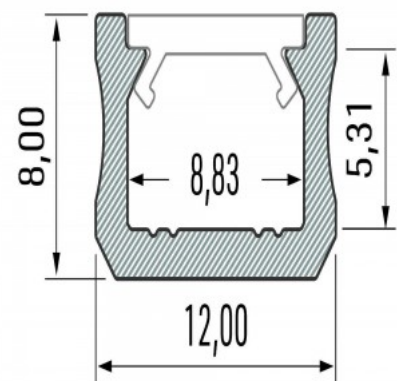

Алюминиевый профиль LUMINES Type X 2m серебряный

Код изделия 15525

Бренд [LUMINES](#)

Высота 9.3mm

Ширина 12.0mm

Цвет корпуса серебряный

Материал корпуса алюминий

Полировка коврик

Накладной алюминиевый профиль - это практичный метод для эффективной установки светодиодной ленты. С алюминиевым профилем нет риска, что светодиодная лента сместится, а крышка профиля обеспечивает равномерное и уютное распределение света. Профиль прочный, но легкий, что обеспечивает долгий срок службы и стабильность. Установить накладной алюминиевый профиль очень просто. Алюминиевый профиль идеально подходит для использования в различных помещениях. На кухне светодиодная лента с высокой мощностью в алюминиевом профиле хорошо работает над рабочей поверхностью. В гостиной эта комбинация может создать уютное акцентное освещение. Продукция с высоким уровнем IP идеально подходит для ванных комнат, а в розничной торговле светодиодные ленты с алюминиевыми профилями идеально подходят для выделения продуктов!