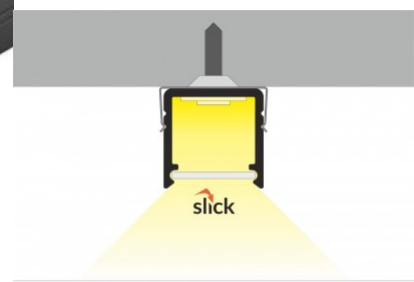

SMART16 B/U4

SMART16 B/U4

0 10mm

Алюминиевый профиль TOPMET SMART16 B/U4 3м черный

Код изделия 15498

Бренд [TOPMET](#)
Длина 3000.0mm
Цвет корпуса черный

Накладной алюминиевый профиль - это практичный метод для эффективной установки светодиодной ленты. С алюминиевым профилем нет риска, что светодиодная лента сместится, а крышка профиля обеспечивает равномерное и уютное распределение света. Профиль прочный, но легкий, что обеспечивает долгий срок службы и стабильность. Установить накладной алюминиевый профиль очень просто. Алюминиевый профиль идеально подходит для использования в различных помещениях. На кухне светодиодная лента с высокой мощностью в алюминиевом профиле хорошо работает над рабочей поверхностью. В гостиной эта комбинация может создать уютное акцентное освещение. Продукция с высоким уровнем IP идеально подходит для ванных комнат, а в розничной торговле светодиодные ленты с алюминиевыми профилями идеально подходят для выделения продуктов!