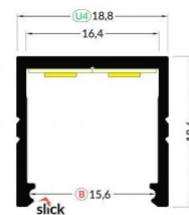

SMART16 B/U4

0 10mm