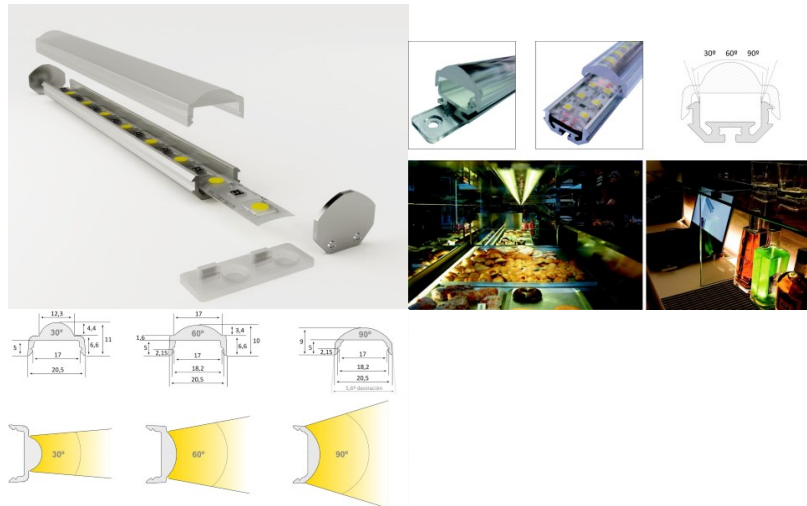

Алюминиевый профиль LUZ NEGRA Torino 2m серебряный

Код изделия 13344

Бренд [LUZ NEGRA](#)

Высота 16.6mm

Ширина 18.0mm

Длина 2000.0mm

Цвет корпуса серебряный

Материал корпуса алюминий

Полировка коврик

Накладной алюминиевый профиль - это практичный метод для эффективной установки светодиодной ленты. С алюминиевым профилем нет риска, что светодиодная лента сместится, а крышка профиля обеспечивает равномерное и уютное распределение света. Профиль прочный, но легкий, что обеспечивает долгий срок службы и стабильность. Установить накладной алюминиевый профиль очень просто. Алюминиевый профиль идеально подходит для использования в различных помещениях. На кухне светодиодная лента с высокой мощностью в алюминиевом профиле хорошо работает над рабочей поверхностью. В гостиной эта комбинация может создать уютное акцентное освещение. Продукция с высоким уровнем IP идеально подходит для ванных комнат, а в розничной торговле светодиодные ленты с алюминиевыми профилями идеально подходят для выделения продуктов!