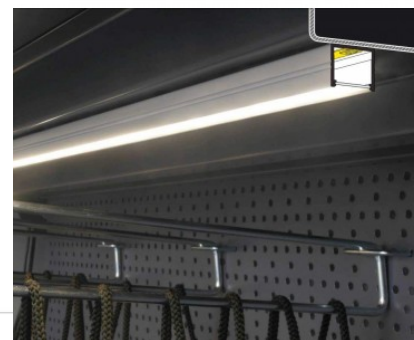

Алюминиевый профиль TOPMET SMART16 B/U4 3м черный

Код изделия 15498

Бренд [TOPMET](#)
Длина 3000.0mm
Цвет корпуса черный

Накладной алюминиевый профиль - это практичный метод для эффективной установки светодиодной ленты. С алюминиевым профилем нет риска, что светодиодная лента сместится, а крышка профиля обеспечивает равномерное и уютное распределение света. Профиль прочный, но легкий, что обеспечивает долгий срок службы и стабильность. Установить накладной алюминиевый профиль очень просто. Алюминиевый профиль идеально подходит для использования в различных помещениях. На кухне светодиодная лента с высокой мощностью в алюминиевом профиле хорошо работает над рабочей поверхностью. В гостиной эта комбинация может создать уютное акцентное освещение. Продукция с высоким уровнем IP идеально подходит для ванных комнат, а в розничной торговле светодиодные ленты с алюминиевыми профилями идеально подходят для выделения продуктов!

0 10mm