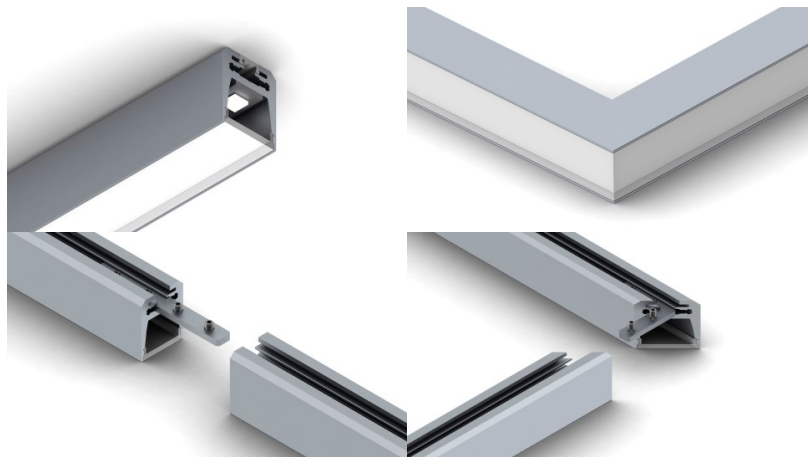

Алюминиевый профиль Alu Swiss 20

Код изделия 14184

Максимальная мощность 22W/1m
Высота 24.7mm
Ширина 20.0mm
Длина 2000.0mm
Материал корпуса алюминий
Полировка коврик

Накладной алюминиевый профиль - это практичный метод для эффективной установки светодиодной ленты. С алюминиевым профилем нет риска, что светодиодная лента сместится, а крышка профиля обеспечивает равномерное и уютное распределение света. Профиль прочный, но легкий, что обеспечивает долгий срок службы и стабильность. Установить накладной алюминиевый профиль очень просто. Алюминиевый профиль идеально подходит для использования в различных помещениях. На кухне светодиодная лента с высокой мощностью в алюминиевом профиле хорошо работает над рабочей поверхностью. В гостиной эта комбинация может создать уютное акцентное освещение. Продукция с высоким уровнем IP идеально подходит для ванных комнат, а в розничной торговле светодиодные ленты с алюминиевыми профилями идеально подходят для выделения продуктов!

Накладной алюминиевый профиль - это практичный метод для эффективной установки светодиодной ленты. С алюминиевым профилем нет риска, что светодиодная лента сместится, а крышка профиля обеспечивает равномерное и уютное распределение света. Профиль прочный, но легкий, что обеспечивает долгий срок службы и стабильность. Установить накладной алюминиевый профиль очень просто. Алюминиевый профиль идеально подходит для использования в различных помещениях. На кухне светодиодная лента с высокой мощностью в алюминиевом профиле хорошо работает над рабочей поверхностью. В гостиной эта комбинация может создать уютное акцентное освещение. Продукция с высоким уровнем IP идеально подходит для ванных комнат, а в розничной торговле светодиодные ленты с алюминиевыми профилями идеально подходят для выделения продуктов!