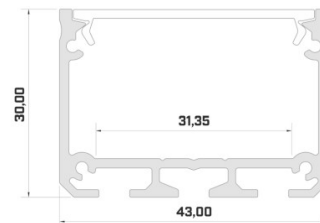

Алюминиевый профиль LUMINES ILEDO 2m серебряный

Код изделия 14540

Бренд [LUMINES](#)

Высота 30.0mm

Ширина 43.0mm

Длина 2020.0mm

Цвет корпуса серебряный

Материал корпуса алюминий

Накладной алюминиевый профиль - это практичный метод для эффективной установки светодиодной ленты. С алюминиевым профилем нет риска, что светодиодная лента сместится, а крышка профиля обеспечивает равномерное и уютное распределение света. Профиль прочный, но легкий, что обеспечивает долгий срок службы и стабильность. Установить накладной алюминиевый профиль очень просто. Алюминиевый профиль идеально подходит для использования в различных помещениях. На кухне светодиодная лента с высокой мощностью в алюминиевом профиле хорошо работает над рабочей поверхностью. В гостиной эта комбинация может создать уютное акцентное освещение. Продукция с высоким уровнем IP идеально подходит для ванных комнат, а в розничной торговле светодиодные ленты с алюминиевыми профилями идеально подходят для выделения продуктов!