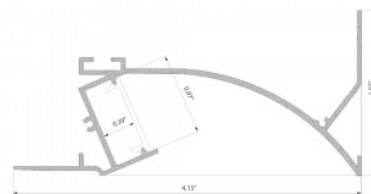

Алюминиевый профиль LUMINES TOPO 2m белый

Код изделия 17199

Бренд [LUMINES](#)
Длина 2000.0mm
Цвет корпуса белый
Материал корпуса алюминий

Накладной алюминиевый профиль - это практичный метод для эффективной установки светодиодной ленты. С алюминиевым профилем нет риска, что светодиодная лента сместится, а крышка профиля обеспечивает равномерное и уютное распределение света. Профиль прочный, но легкий, что обеспечивает долгий срок службы и стабильность. Установить накладной алюминиевый профиль очень просто. Алюминиевый профиль идеально подходит для использования в различных помещениях. На кухне светодиодная лента с высокой мощностью в алюминиевом профиле хорошо работает над рабочей поверхностью. В гостиной эта комбинация может создать уютное акцентное освещение. Продукция с высоким уровнем IP идеально подходит для ванных комнат, а в розничной торговле светодиодные ленты с алюминиевыми профилями идеально подходят для выделения продуктов!