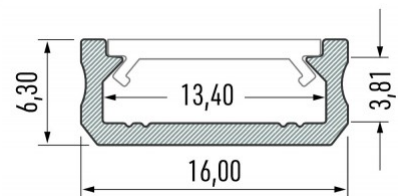

Алюминиевый профиль LUMINES Type D 3m серебряный

Код изделия 18099

Бренд [LUMINES](#)

Высота 6.3mm

Ширина 16.0mm

Длина 3000.0mm

Цвет корпуса серебряный

Материал корпуса алюминий

Накладной алюминиевый профиль - это практичный метод для эффективной установки светодиодной ленты. С алюминиевым профилем нет риска, что светодиодная лента сместится, а крышка профиля обеспечивает равномерное и уютное распределение света. Профиль прочный, но легкий, что обеспечивает долгий срок службы и стабильность. Установить накладной алюминиевый профиль очень просто. Алюминиевый профиль идеально подходит для использования в различных помещениях. На кухне светодиодная лента с высокой мощностью в алюминиевом профиле хорошо работает над рабочей поверхностью. В гостиной эта комбинация может создать уютное акцентное освещение. Продукция с высоким уровнем IP идеально подходит для ванных комнат, а в розничной торговле светодиодные ленты с алюминиевыми профилями идеально подходят для выделения продуктов!