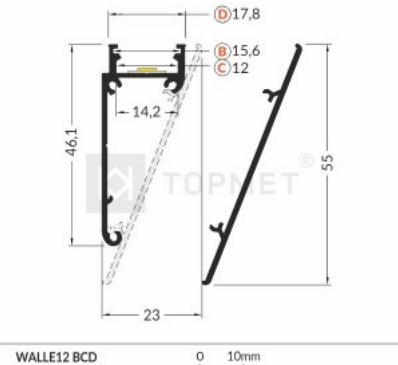

Алюминиевый профиль TOPMET WALLE12 2m 16161 сору серебряный

Код изделия 16163

Бренд [TOPMET](#)
Длина 2000.0mm
Цвет корпуса серебряный
Материал корпуса алюминий

Покрывающая планка для
настенного профиля LED WALLE12.