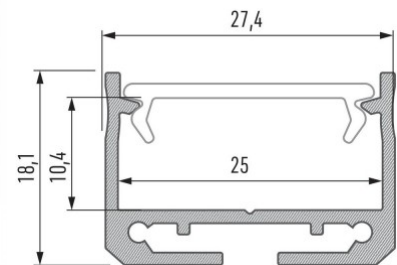

Алюминиевый профиль LUMINES SILEDA 2m черный

Код изделия 16825

Бренд [LUMINES](#)

Высота 18.1mm

Ширина 27.4mm

Длина 2020.0mm

Цвет корпуса черный

Материал корпуса алюминий

Полировка коврик

Накладной алюминиевый профиль - это практичный метод для эффективной установки светодиодной ленты. С алюминиевым профилем нет риска, что светодиодная лента сместится, а крышка профиля обеспечивает равномерное и уютное распределение света. Профиль прочный, но легкий, что обеспечивает долгий срок службы и стабильность. Установить накладной алюминиевый профиль очень просто. Алюминиевый профиль идеально подходит для использования в различных помещениях. На кухне светодиодная лента с высокой мощностью в алюминиевом профиле хорошо работает над рабочей поверхностью. В гостиной эта комбинация может создать уютное акцентное освещение. Продукция с высоким уровнем IP идеально подходит для ванных комнат, а в розничной торговле светодиодные ленты с алюминиевыми профилями идеально подходят для выделения продуктов!