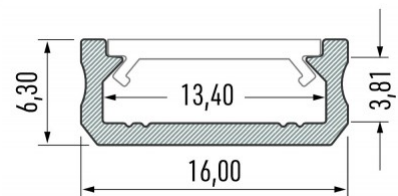

Алюминиевый профиль LUMINES Type D 2m серебряный

Код изделия 14532

Бренд [LUMINES](#)

Высота 6.3mm

Ширина 16.0mm

Длина 2020.0mm

Цвет корпуса серебряный

Материал корпуса алюминий

Накладной алюминиевый профиль - это практичный метод для эффективной установки светодиодной ленты. С алюминиевым профилем нет риска, что светодиодная лента сместится, а крышка профиля обеспечивает равномерное и уютное распределение света. Профиль прочный, но легкий, что обеспечивает долгий срок службы и стабильность. Установить накладной алюминиевый профиль очень просто. Алюминиевый профиль идеально подходит для использования в различных помещениях. На кухне светодиодная лента с высокой мощностью в алюминиевом профиле хорошо работает над рабочей поверхностью. В гостиной эта комбинация может создать уютное акцентное освещение. Продукция с высоким уровнем IP идеально подходит для ванных комнат, а в розничной торговле светодиодные ленты с алюминиевыми профилями идеально подходят для выделения продуктов!