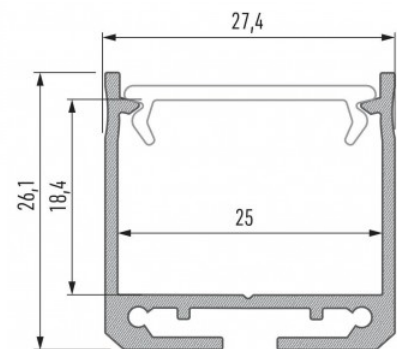

Алюминиевый профиль LUMINES DILEDA 3m серебряный

Код изделия 16457

Бренд [LUMINES](#)

Высота 26.1mm

Ширина 27.4mm

Длина 3000.0mm

Цвет корпуса серебряный

Материал корпуса алюминий

Накладной алюминиевый профиль - это практичный метод для эффективной установки светодиодной ленты. С алюминиевым профилем нет риска, что светодиодная лента сместится, а крышка профиля обеспечивает равномерное и уютное распределение света. Профиль прочный, но легкий, что обеспечивает долгий срок службы и стабильность. Установить накладной алюминиевый профиль очень просто. Алюминиевый профиль идеально подходит для использования в различных помещениях. На кухне светодиодная лента с высокой мощностью в алюминиевом профиле хорошо работает над рабочей поверхностью. В гостиной эта комбинация может создать уютное акцентное освещение. Продукция с высоким уровнем IP идеально подходит для ванных комнат, а в розничной торговле светодиодные ленты с алюминиевыми профилями идеально подходят для выделения продуктов!