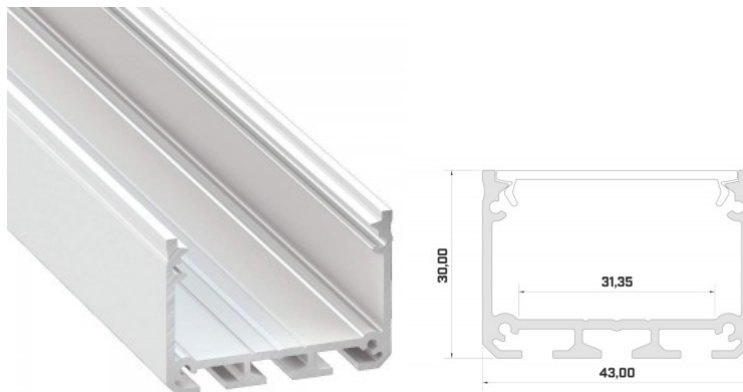

Алюминиевый профиль LUMINES ILEDO 3m белый

Код изделия 14719

Бренд [LUMINES](#)

Высота 30.0mm

Ширина 43.0mm

Длина 3000.0mm

Цвет корпуса белый

Материал корпуса алюминий

Накладной алюминиевый профиль - это практичный метод для эффективной установки светодиодной ленты. С алюминиевым профилем нет риска, что светодиодная лента сместится, а крышка профиля обеспечивает равномерное и уютное распределение света. Профиль прочный, но легкий, что обеспечивает долгий срок службы и стабильность. Установить накладной алюминиевый профиль очень просто. Алюминиевый профиль идеально подходит для использования в различных помещениях. На кухне светодиодная лента с высокой мощностью в алюминиевом профиле хорошо работает над рабочей поверхностью. В гостиной эта комбинация может создать уютное акцентное освещение. Продукция с высоким уровнем IP идеально подходит для ванных комнат, а в розничной торговле светодиодные ленты с алюминиевыми профилями идеально подходят для выделения продуктов!