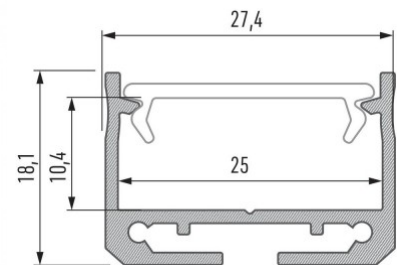

Алюминиевый профиль LUMINES SILEDA 2m белый

Код изделия 17811

Бренд [LUMINES](#)

Высота 18.1mm

Ширина 27.4mm

Длина 2020.0mm

Цвет корпуса белый

Материал корпуса алюминий

Полировка коврик

Накладной алюминиевый профиль - это практичный метод для эффективной установки светодиодной ленты. С алюминиевым профилем нет риска, что светодиодная лента сместится, а крышка профиля обеспечивает равномерное и уютное распределение света. Профиль прочный, но легкий, что обеспечивает долгий срок службы и стабильность. Установить накладной алюминиевый профиль очень просто. Алюминиевый профиль идеально подходит для использования в различных помещениях. На кухне светодиодная лента с высокой мощностью в алюминиевом профиле хорошо работает над рабочей поверхностью. В гостиной эта комбинация может создать уютное акцентное освещение. Продукция с высоким уровнем IP идеально подходит для ванных комнат, а в розничной торговле светодиодные ленты с алюминиевыми профилями идеально подходят для выделения продуктов!