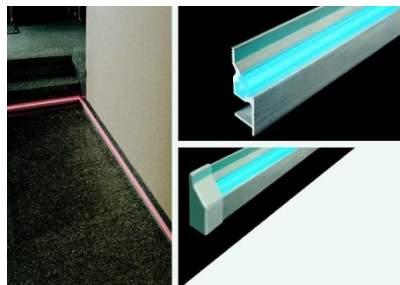

Алюминиевый профиль LUZ NEGRA Cambridge 2,4m серебряный

Код изделия 13347

Бренд [LUZ NEGRA](#)

Высота 40.0mm

Ширина 14.0mm

Длина 2400.0mm

Цвет корпуса серебряный

Материал корпуса алюминий

Полировка коврик

Накладной алюминиевый профиль - это практичный метод для эффективной установки светодиодной ленты. С алюминиевым профилем нет риска, что светодиодная лента сместится, а крышка профиля обеспечивает равномерное и уютное распределение света. Профиль прочный, но легкий, что обеспечивает долгий срок службы и стабильность. Установить накладной алюминиевый профиль очень просто. Алюминиевый профиль идеально подходит для использования в различных помещениях. На кухне светодиодная лента с высокой мощностью в алюминиевом профиле хорошо работает над рабочей поверхностью. В гостиной эта комбинация может создать уютное акцентное освещение. Продукция с высоким уровнем IP идеально подходит для ванных комнат, а в розничной торговле светодиодные ленты с алюминиевыми профилями идеально подходят для выделения продуктов!