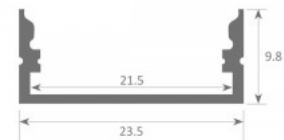

Алюминиевый профиль LUZ NEGRA California XL 3m серебряный

Код изделия 16121

Бренд [LUZ NEGRA](#)

Высота 9.8mm

Ширина 23.5mm

Длина 3000.0mm

Цвет корпуса серебряный

Материал корпуса алюминий

Полировка коврик

Накладной алюминиевый профиль - это практичный метод для эффективной установки светодиодной ленты. С алюминиевым профилем нет риска, что светодиодная лента сместится, а крышка профиля обеспечивает равномерное и уютное распределение света. Профиль прочный, но легкий, что обеспечивает долгий срок службы и стабильность. Установить накладной алюминиевый профиль очень просто. Алюминиевый профиль идеально подходит для использования в различных помещениях. На кухне светодиодная лента с высокой мощностью в алюминиевом профиле хорошо работает над рабочей поверхностью. В гостиной эта комбинация может создать уютное акцентное освещение. Продукция с высоким уровнем IP идеально подходит для ванных комнат, а в розничной торговле светодиодные ленты с алюминиевыми профилями идеально подходят для выделения продуктов!

Scale 1:2

Scale 1:1