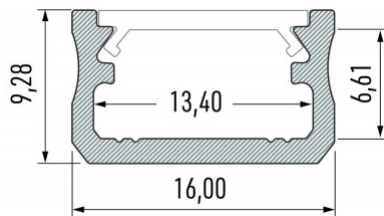

Алюминиевый профиль LUMINES Type A 3м черный

Код изделия 16424

Бренд [LUMINES](#)

Высота 9.3mm

Ширина 16.0mm

Длина 3000.0mm

Цвет корпуса черный

Материал корпуса алюминий

Полировка коврик

Накладной алюминиевый профиль - это практичный метод для эффективной установки светодиодной ленты. С алюминиевым профилем нет риска, что светодиодная лента сместится, а крышка профиля обеспечивает равномерное и уютное распределение света. Профиль прочный, но легкий, что обеспечивает долгий срок службы и стабильность. Установить накладной алюминиевый профиль очень просто. Алюминиевый профиль идеально подходит для использования в различных помещениях. На кухне светодиодная лента с высокой мощностью в алюминиевом профиле хорошо работает над рабочей поверхностью. В гостиной эта комбинация может создать уютное акцентное освещение. Продукция с высоким уровнем IP идеально подходит для ванных комнат, а в розничной торговле светодиодные ленты с алюминиевыми профилями идеально подходят для выделения продуктов!