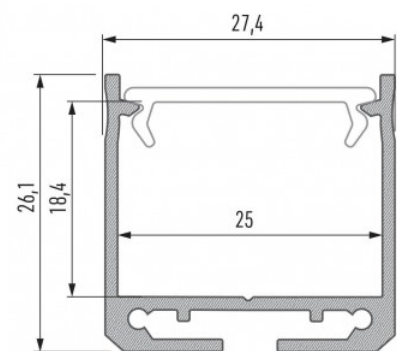

Алюминиевый профиль LUMINES DILEDA 2m серебряный

Код изделия 14722

Бренд [LUMINES](#)

Высота 26.1mm

Ширина 27.4mm

Длина 2020.0mm

Цвет корпуса серебряный

Материал корпуса алюминий

Накладной алюминиевый профиль - это практичный метод для эффективной установки светодиодной ленты. С алюминиевым профилем нет риска, что светодиодная лента сместится, а крышка профиля обеспечивает равномерное и уютное распределение света. Профиль прочный, но легкий, что обеспечивает долгий срок службы и стабильность. Установить накладной алюминиевый профиль очень просто. Алюминиевый профиль идеально подходит для использования в различных помещениях. На кухне светодиодная лента с высокой мощностью в алюминиевом профиле хорошо работает над рабочей поверхностью. В гостиной эта комбинация может создать уютное акцентное освещение. Продукция с высоким уровнем IP идеально подходит для ванных комнат, а в розничной торговле светодиодные ленты с алюминиевыми профилями идеально подходят для выделения продуктов!