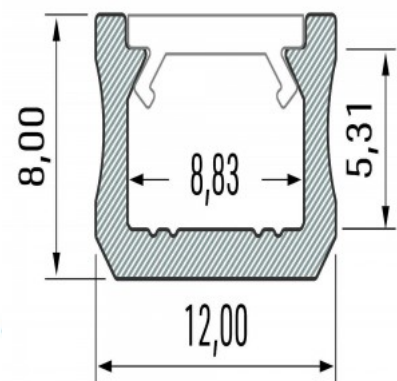

Алюминиевый профиль LUMINES Type X 2m черный

Код изделия 16476

Бренд [LUMINES](#)

Высота 9.3mm

Ширина 12.0mm

Цвет корпуса черный

Материал корпуса алюминий

Полировка коврик

Накладной алюминиевый профиль - это практичный метод для эффективной установки светодиодной ленты. С алюминиевым профилем нет риска, что светодиодная лента сместится, а крышка профиля обеспечивает равномерное и уютное распределение света. Профиль прочный, но легкий, что обеспечивает долгий срок службы и стабильность. Установить накладной алюминиевый профиль очень просто. Алюминиевый профиль идеально подходит для использования в различных помещениях. На кухне светодиодная лента с высокой мощностью в алюминиевом профиле хорошо работает над рабочей поверхностью. В гостиной эта комбинация может создать уютное акцентное освещение. Продукция с высоким уровнем IP идеально подходит для ванных комнат, а в розничной торговле светодиодные ленты с алюминиевыми профилями идеально подходят для выделения продуктов!