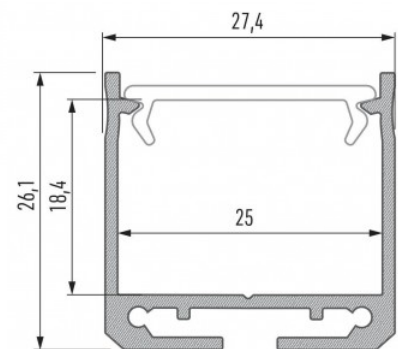

Алюминиевый профиль LUMINES DILEDA 3m белый

Код изделия 14814

Бренд [LUMINES](#)

Высота 26.1mm

Ширина 27.4mm

Длина 3000.0mm

Цвет корпуса белый

Материал корпуса алюминий

Накладной алюминиевый профиль - это практичный метод для эффективной установки светодиодной ленты. С алюминиевым профилем нет риска, что светодиодная лента сместится, а крышка профиля обеспечивает равномерное и уютное распределение света. Профиль прочный, но легкий, что обеспечивает долгий срок службы и стабильность. Установить накладной алюминиевый профиль очень просто. Алюминиевый профиль идеально подходит для использования в различных помещениях. На кухне светодиодная лента с высокой мощностью в алюминиевом профиле хорошо работает над рабочей поверхностью. В гостиной эта комбинация может создать уютное акцентное освещение. Продукция с высоким уровнем IP идеально подходит для ванных комнат, а в розничной торговле светодиодные ленты с алюминиевыми профилями идеально подходят для выделения продуктов!