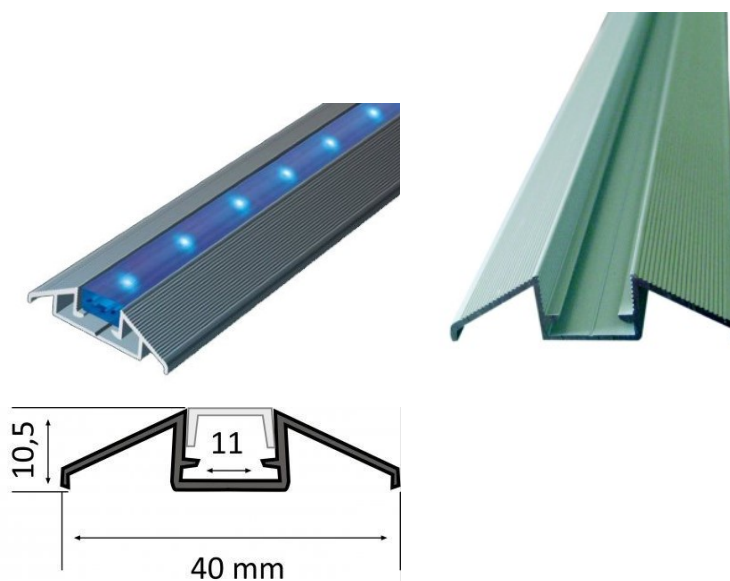

Алюминиевый профиль LUZ NEGRA Zurich 2,4m серебряный

Код изделия 13348

Бренд [LUZ NEGRA](#)

Высота 10.5mm

Ширина 40.0mm

Длина 2400.0mm

Цвет корпуса серебряный

Материал корпуса алюминий

Полировка коврик

Накладной алюминиевый профиль - это практичный метод для эффективной установки светодиодной ленты. С алюминиевым профилем нет риска, что светодиодная лента сместится, а крышка профиля обеспечивает равномерное и уютное распределение света. Профиль прочный, но легкий, что обеспечивает долгий срок службы и стабильность. Установить накладной алюминиевый профиль очень просто. Алюминиевый профиль идеально подходит для использования в различных помещениях. На кухне светодиодная лента с высокой мощностью в алюминиевом профиле хорошо работает над рабочей поверхностью. В гостиной эта комбинация может создать уютное акцентное освещение. Продукция с высоким уровнем IP идеально подходит для ванных комнат, а в розничной торговле светодиодные ленты с алюминиевыми профилями идеально подходят для выделения продуктов!