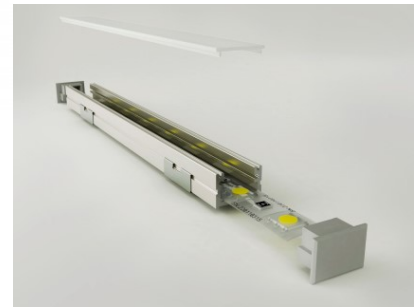

Материал корпуса алюминий

Полировка коврик

Накладной алюминиевый профиль - это практичный метод для эффективной установки светодиодной ленты. С алюминиевым профилем нет риска, что светодиодная лента сместится, а крышка профиля обеспечивает равномерное и уютное распределение света. Профиль прочный, но легкий, что обеспечивает долгий срок службы и стабильность. Установить накладной алюминиевый профиль очень просто. Алюминиевый профиль идеально подходит для использования в различных помещениях. На кухне светодиодная лента с высокой мощностью в алюминиевом профиле хорошо работает над рабочей поверхностью. В гостиной эта комбинация может создать уютное акцентное освещение. Продукция с высоким уровнем IP идеально подходит для ванных комнат, а в розничной торговле светодиодные ленты с алюминиевыми профилями идеально подходят для выделения продуктов!