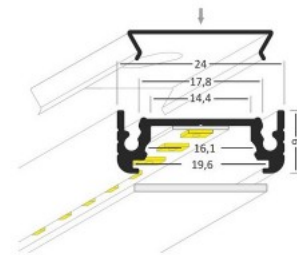

Алюминиевый профиль TOPMET SURFACE14 2m серебряный

Код изделия 16345

Бренд [TOPMET](#)
Высота 9.0mm
Ширина 24.0mm
Длина 2000.0mm
Цвет корпуса серебряный
Материал корпуса алюминий

Накладной алюминиевый профиль - это практичный метод для эффективной установки светодиодной ленты. С алюминиевым профилем нет риска, что светодиодная лента сместится, а крышка профиля обеспечивает равномерное и уютное распределение света. Профиль прочный, но легкий, что обеспечивает долгий срок службы и стабильность. Установить накладной алюминиевый профиль очень просто. Алюминиевый профиль идеально подходит для использования в различных помещениях. На кухне светодиодная лента с высокой мощностью в алюминиевом профиле хорошо работает над рабочей поверхностью. В гостиной эта комбинация может создать уютное акцентное освещение. Продукция с высоким уровнем IP идеально подходит для ванных комнат, а в розничной торговле светодиодные ленты с алюминиевыми профилями идеально подходят для выделения продуктов!