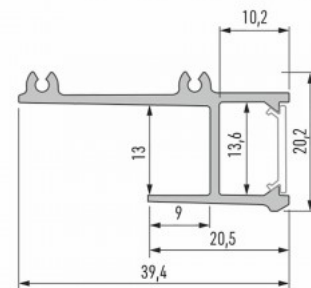

Алюминиевый профиль LUMINES APA12 2m серебряный

Код изделия 17493

Бренд [LUMINES](#)

Высота 20.2mm

Ширина 43.0mm

Длина 2000.0mm

Цвет корпуса серебряный

Материал корпуса алюминий

Накладной алюминиевый профиль - это практичный метод для эффективной установки светодиодной ленты. С алюминиевым профилем нет риска, что светодиодная лента сместится, а крышка профиля обеспечивает равномерное и уютное распределение света. Профиль прочный, но легкий, что обеспечивает долгий срок службы и стабильность. Установить накладной алюминиевый профиль очень просто. Алюминиевый профиль идеально подходит для использования в различных помещениях. На кухне светодиодная лента с высокой мощностью в алюминиевом профиле хорошо работает над рабочей поверхностью. В гостиной эта комбинация может создать уютное акцентное освещение. Продукция с высоким уровнем IP идеально подходит для ванных комнат, а в розничной торговле светодиодные ленты с алюминиевыми профилями идеально подходят для выделения продуктов!