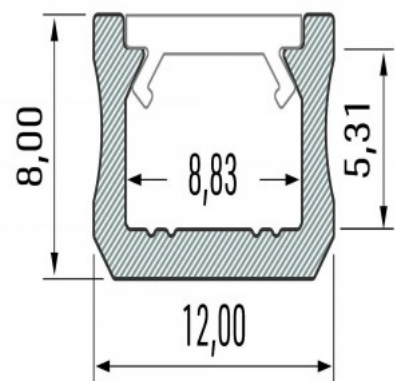

Алюминиевый профиль LUMINES Type X 3m черный

Код изделия 17767

Бренд [LUMINES](#)

Высота 9.3mm

Ширина 12.0mm

Цвет корпуса черный

Материал корпуса алюминий

Полировка коврик

Накладной алюминиевый профиль - это практичный метод для эффективной установки светодиодной ленты. С алюминиевым профилем нет риска, что светодиодная лента сместится, а крышка профиля обеспечивает равномерное и уютное распределение света. Профиль прочный, но легкий, что обеспечивает долгий срок службы и стабильность. Установить накладной алюминиевый профиль очень просто. Алюминиевый профиль идеально подходит для использования в различных помещениях. На кухне светодиодная лента с высокой мощностью в алюминиевом профиле хорошо работает над рабочей поверхностью. В гостиной эта комбинация может создать уютное акцентное освещение. Продукция с высоким уровнем IP идеально подходит для ванных комнат, а в розничной торговле светодиодные ленты с алюминиевыми профилями идеально подходят для выделения продуктов!