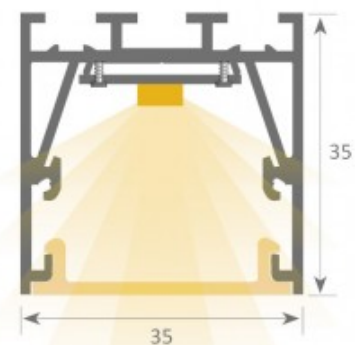

Алюминиевый профиль LUZ NEGRA ARIZONA 2,5m серебряный

Код изделия 15085

Бренд [LUZ NEGRA](#)

Высота 35.0mm

Ширина 35.0mm

Длина 2500.0mm

Цвет корпуса серебряный

Материал корпуса алюминий

Полировка коврик

Накладной алюминиевый профиль - это практичный метод для эффективной установки светодиодной ленты. С алюминиевым профилем нет риска, что светодиодная лента сместится, а крышка профиля обеспечивает равномерное и уютное распределение света. Профиль прочный, но легкий, что обеспечивает долгий срок службы и стабильность. Установить накладной алюминиевый профиль очень просто. Алюминиевый профиль идеально подходит для использования в различных помещениях. На кухне светодиодная лента с высокой мощностью в алюминиевом профиле хорошо работает над рабочей поверхностью. В гостиной эта комбинация может создать уютное акцентное освещение. Продукция с высоким уровнем IP идеально подходит для ванных комнат, а в розничной торговле светодиодные ленты с алюминиевыми профилями идеально подходят для выделения продуктов!