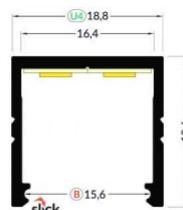

SMART16 B/U4