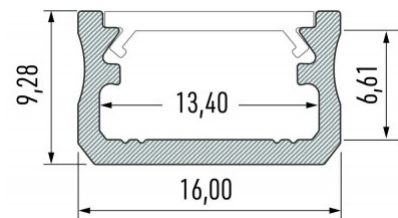

Алюминиевый профиль LUMINES Type A 2m серебряный

Код изделия 14284

Бренд [LUMINES](#)

Высота 9.3mm

Ширина 16.0mm

Цвет корпуса серебряный

Материал корпуса алюминий

Полировка коврик

Накладной алюминиевый профиль - это практичный метод для эффективной установки светодиодной ленты. С алюминиевым профилем нет риска, что светодиодная лента сместится, а крышка профиля обеспечивает равномерное и уютное распределение света. Профиль прочный, но легкий, что обеспечивает долгий срок службы и стабильность. Установить накладной алюминиевый профиль очень просто. Алюминиевый профиль идеально подходит для использования в различных помещениях. На кухне светодиодная лента с высокой мощностью в алюминиевом профиле хорошо работает над рабочей поверхностью. В гостиной эта комбинация может создать уютное акцентное освещение. Продукция с высоким уровнем IP идеально подходит для ванных комнат, а в розничной торговле светодиодные ленты с алюминиевыми профилями идеально подходят для выделения продуктов!