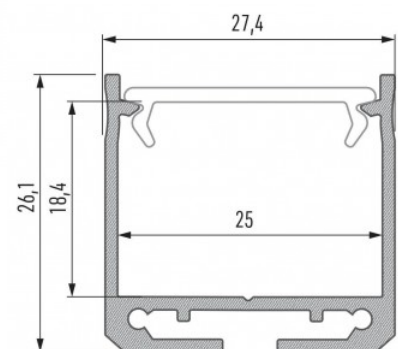

Алюминиевый профиль LUMINES DILEDA 2m белый

Код изделия 14673

Бренд [LUMINES](#)

Высота 26.1mm

Ширина 27.4mm

В упаковке бшт

Цвет корпуса белый

Материал корпуса алюминий

Накладной алюминиевый профиль - это практичный метод для эффективной установки светодиодной ленты. С алюминиевым профилем нет риска, что светодиодная лента сместится, а крышка профиля обеспечивает равномерное и уютное распределение света. Профиль прочный, но легкий, что обеспечивает долгий срок службы и стабильность. Установить накладной алюминиевый профиль очень просто. Алюминиевый профиль идеально подходит для использования в различных помещениях. На кухне светодиодная лента с высокой мощностью в алюминиевом профиле хорошо работает над рабочей поверхностью. В гостиной эта комбинация может создать уютное акцентное освещение. Продукция с высоким уровнем IP идеально подходит для ванных комнат, а в розничной торговле светодиодные ленты с алюминиевыми профилями идеально подходят для выделения продуктов!