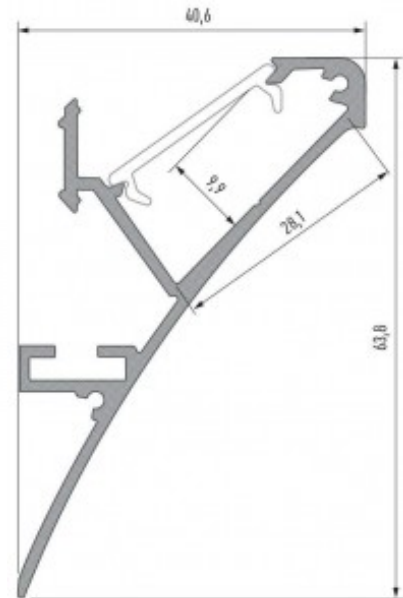

Алюминиевый профиль LUMINES SILEDA 2m белый

Код изделия 17811

Бренд [LUMINES](#)

Высота 18.1mm

Ширина 27.4mm

Длина 2020.0mm

Цвет корпуса белый

Материал корпуса алюминий