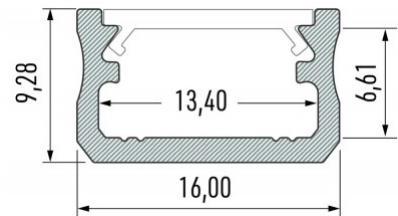

Алюминиевый профиль LUMINES Type A 2m белый

Код изделия 14646

Бренд [LUMINES](#)

Высота 9.3mm

Ширина 16.0mm

Цвет корпуса белый

Материал корпуса алюминий

Полировка коврик

Накладной алюминиевый профиль - это практичный метод для эффективной установки светодиодной ленты. С алюминиевым профилем нет риска, что светодиодная лента сместится, а крышка профиля обеспечивает равномерное и уютное распределение света. Профиль прочный, но легкий, что обеспечивает долгий срок службы и стабильность. Установить накладной алюминиевый профиль очень просто. Алюминиевый профиль идеально подходит для использования в различных помещениях. На кухне светодиодная лента с высокой мощностью в алюминиевом профиле хорошо работает над рабочей поверхностью. В гостиной эта комбинация может создать уютное акцентное освещение. Продукция с высоким уровнем IP идеально подходит для ванных комнат, а в розничной торговле светодиодные ленты с алюминиевыми профилями идеально подходят для выделения продуктов!