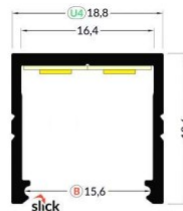

SMART16 B/U4

SMART16 B/U4

0 10mm

Алюминиевый профиль TOPMET SURFACE14 2m белый

Код изделия 16126

Бренд [TOPMET](#)
 Высота 9.0mm
 Ширина 24.0mm
 Длина 2000.0mm
 Цвет корпуса белый
 Материал корпуса алюминий