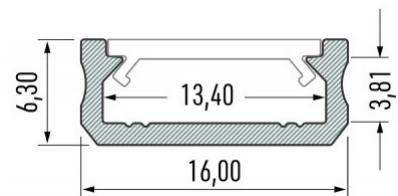

Алюминиевый профиль LUMINES Type D 2m черный

Код изделия 14905

Бренд [LUMINES](#)

Высота 6.3mm

Ширина 16.0mm

Длина 2020.0mm

Цвет корпуса черный

Материал корпуса алюминий

Накладной алюминиевый профиль - это практичный метод для эффективной установки светодиодной ленты. С алюминиевым профилем нет риска, что светодиодная лента сместится, а крышка профиля обеспечивает равномерное и уютное распределение света. Профиль прочный, но легкий, что обеспечивает долгий срок службы и стабильность. Установить накладной алюминиевый профиль очень просто. Алюминиевый профиль идеально подходит для использования в различных помещениях. На кухне светодиодная лента с высокой мощностью в алюминиевом профиле хорошо работает над рабочей поверхностью. В гостиной эта комбинация может создать уютное акцентное освещение. Продукция с высоким уровнем IP идеально подходит для ванных комнат, а в розничной торговле светодиодные ленты с алюминиевыми профилями идеально подходят для выделения продуктов!