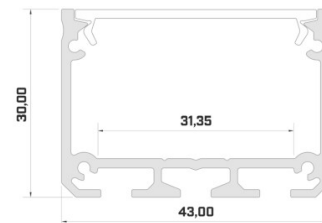

Алюминиевый профиль LUMINES ILEDO 3m серебряный

Код изделия 15636

Бренд [LUMINES](#)

Высота 30.0mm

Ширина 43.0mm

Длина 3000.0mm

Цвет корпуса серебряный

Материал корпуса алюминий

Накладной алюминиевый профиль - это практичный метод для эффективной установки светодиодной ленты. С алюминиевым профилем нет риска, что светодиодная лента сместится, а крышка профиля обеспечивает равномерное и уютное распределение света. Профиль прочный, но легкий, что обеспечивает долгий срок службы и стабильность. Установить накладной алюминиевый профиль очень просто. Алюминиевый профиль идеально подходит для использования в различных помещениях. На кухне светодиодная лента с высокой мощностью в алюминиевом профиле хорошо работает над рабочей поверхностью. В гостиной эта комбинация может создать уютное акцентное освещение. Продукция с высоким уровнем IP идеально подходит для ванных комнат, а в розничной торговле светодиодные ленты с алюминиевыми профилями идеально подходят для выделения продуктов!