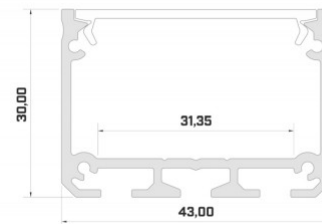

Алюминиевый профиль LUMINES ILEDO 3m черный

Код изделия 15803

Бренд [LUMINES](#)

Высота 30.0mm

Ширина 43.0mm

Длина 3000.0mm

Цвет корпуса черный

Материал корпуса алюминий

Накладной алюминиевый профиль - это практичный метод для эффективной установки светодиодной ленты. С алюминиевым профилем нет риска, что светодиодная лента сместится, а крышка профиля обеспечивает равномерное и уютное распределение света. Профиль прочный, но легкий, что обеспечивает долгий срок службы и стабильность. Установить накладной алюминиевый профиль очень просто. Алюминиевый профиль идеально подходит для использования в различных помещениях. На кухне светодиодная лента с высокой мощностью в алюминиевом профиле хорошо работает над рабочей поверхностью. В гостиной эта комбинация может создать уютное акцентное освещение. Продукция с высоким уровнем IP идеально подходит для ванных комнат, а в розничной торговле светодиодные ленты с алюминиевыми профилями идеально подходят для выделения продуктов!