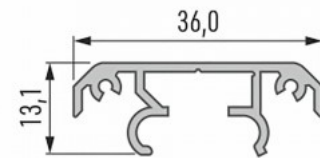

Алюминиевый профиль LUMINES TALIA M1 2m черный

Код изделия 17455

Бренд [LUMINES](#)
Высота 13.1mm
Ширина 36.0mm
Длина 2020.0mm
Цвет корпуса черный
Материал корпуса алюминий