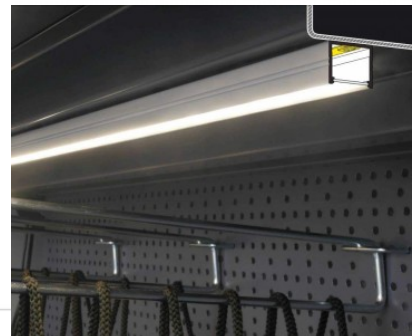

Алюминиевый профиль TOPMET SMART16 B/U4 2m серебряный

Код изделия 15515

Бренд [TOPMET](#)
Цвет корпуса серебряный

Накладной алюминиевый профиль - это практичный метод для эффективной установки светодиодной ленты. С алюминиевым профилем нет риска, что светодиодная лента сместится, а крышка профиля обеспечивает равномерное и уютное распределение света. Профиль прочный, но легкий, что обеспечивает долгий срок службы и стабильность. Установить накладной алюминиевый профиль очень просто. Алюминиевый профиль идеально подходит для использования в различных помещениях. На кухне светодиодная лента с высокой мощностью в алюминиевом профиле хорошо работает над рабочей поверхностью. В гостиной эта комбинация может создать уютное акцентное освещение. Продукция с высоким уровнем IP идеально подходит для ванных комнат, а в розничной торговле светодиодные ленты с алюминиевыми профилями идеально подходят для выделения продуктов!

0 10mm