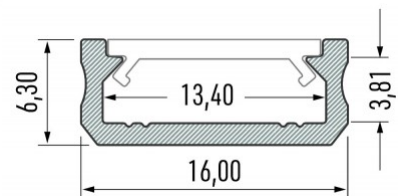

Алюминиевый профиль LUMINES Type D 3m черный

Код изделия 15761

Бренд [LUMINES](#)

Высота 6.3mm

Ширина 16.0mm

Длина 3000.0mm

Цвет корпуса черный

Материал корпуса алюминий

Накладной алюминиевый профиль - это практичный метод для эффективной установки светодиодной ленты. С алюминиевым профилем нет риска, что светодиодная лента сместится, а крышка профиля обеспечивает равномерное и уютное распределение света. Профиль прочный, но легкий, что обеспечивает долгий срок службы и стабильность. Установить накладной алюминиевый профиль очень просто. Алюминиевый профиль идеально подходит для использования в различных помещениях. На кухне светодиодная лента с высокой мощностью в алюминиевом профиле хорошо работает над рабочей поверхностью. В гостиной эта комбинация может создать уютное акцентное освещение. Продукция с высоким уровнем IP идеально подходит для ванных комнат, а в розничной торговле светодиодные ленты с алюминиевыми профилями идеально подходят для выделения продуктов!