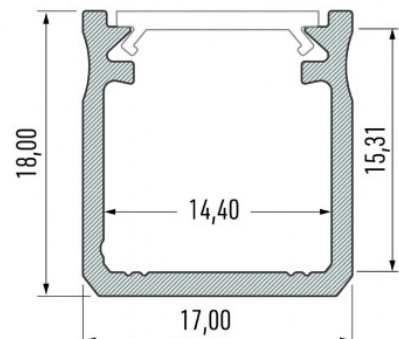

Алюминиевый профиль LUMINES Type Y 2m серебряный

Код изделия 14536

Бренд [LUMINES](#)

Высота 18.0mm

Ширина 17.0mm

Длина 2020.0mm

Цвет корпуса серебряный

Материал корпуса алюминий

Накладной алюминиевый профиль - это практичный метод для эффективной установки светодиодной ленты. С алюминиевым профилем нет риска, что светодиодная лента сместится, а крышка профиля обеспечивает равномерное и уютное распределение света. Профиль прочный, но легкий, что обеспечивает долгий срок службы и стабильность. Установить накладной алюминиевый профиль очень просто. Алюминиевый профиль идеально подходит для использования в различных помещениях. На кухне светодиодная лента с высокой мощностью в алюминиевом профиле хорошо работает над рабочей поверхностью. В гостиной эта комбинация может создать уютное акцентное освещение. Продукция с высоким уровнем IP идеально подходит для ванных комнат, а в розничной торговле светодиодные ленты с алюминиевыми профилями идеально подходят для выделения продуктов!