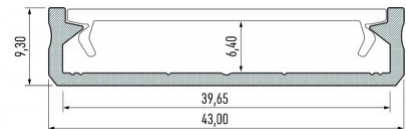

Алюминиевый профиль LUMINES SOLIS 2m черный

Код изделия 17203

Бренд [LUMINES](#)

Высота 9.3mm

Ширина 43.0mm

Длина 2020.0mm

Цвет корпуса черный

Материал корпуса алюминий

Накладной алюминиевый профиль - это практичный метод для эффективной установки светодиодной ленты. С алюминиевым профилем нет риска, что светодиодная лента сместится, а крышка профиля обеспечивает равномерное и уютное распределение света. Профиль прочный, но легкий, что обеспечивает долгий срок службы и стабильность. Установить накладной алюминиевый профиль очень просто. Алюминиевый профиль идеально подходит для использования в различных помещениях. На кухне светодиодная лента с высокой мощностью в алюминиевом профиле хорошо работает над рабочей поверхностью. В гостиной эта комбинация может создать уютное акцентное освещение. Продукция с высоким уровнем IP идеально подходит для ванных комнат, а в розничной торговле светодиодные ленты с алюминиевыми профилями идеально подходят для выделения продуктов!