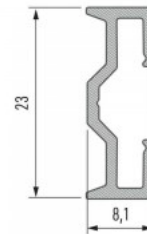

Алюминиевый профиль LUMINES Sparo 2м серебряный

Код изделия 15517

Бренд [LUMINES](#)

Цвет корпуса серебряный

Материал корпуса алюминий

Крепление для стены профиля Logi LED.