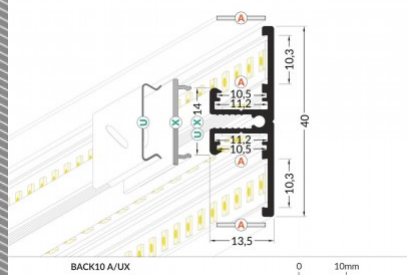

ВАСК10 А/УХ

0 10mm