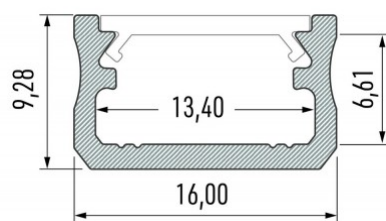

Алюминиевый профиль LUMINES Type A 2m inox

Код изделия 14941

Бренд [LUMINES](#)

Цвет корпуса inox

Накладной алюминиевый профиль - это практичный метод для эффективной установки светодиодной ленты. С алюминиевым профилем нет риска, что светодиодная лента сместится, а крышка профиля обеспечивает равномерное и уютное распределение света. Профиль прочный, но легкий, что обеспечивает долгий срок службы и стабильность. Установить накладной алюминиевый профиль очень просто. Алюминиевый профиль идеально подходит для использования в различных помещениях. На кухне светодиодная лента с высокой мощностью в алюминиевом профиле хорошо работает над рабочей поверхностью. В гостиной эта комбинация может создать уютное акцентное освещение. Продукция с высоким уровнем IP идеально подходит для ванных комнат, а в розничной торговле светодиодные ленты с алюминиевыми профилями идеально подходят для выделения продуктов!