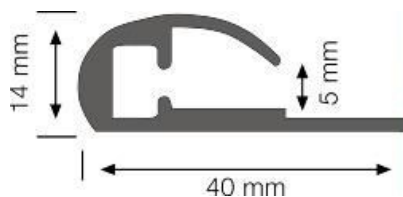

Алюминиевый профиль LUZ NEGRA Colonia 3m серебряный

Код изделия 13564

Бренд [LUZ NEGRA](#)

Высота 14.0mm

Ширина 40.0mm

Длина 3000.0mm

Цвет корпуса серебряный

Материал корпуса алюминий

Полировка коврик

Накладной алюминиевый профиль - это практичный метод для эффективной установки светодиодной ленты. С алюминиевым профилем нет риска, что светодиодная лента сместится, а крышка профиля обеспечивает равномерное и уютное распределение света. Профиль прочный, но легкий, что обеспечивает долгий срок службы и стабильность. Установить накладной алюминиевый профиль очень просто. Алюминиевый профиль идеально подходит для использования в различных помещениях. На кухне светодиодная лента с высокой мощностью в алюминиевом профиле хорошо работает над рабочей поверхностью. В гостиной эта комбинация может создать уютное акцентное освещение. Продукция с высоким уровнем IP идеально подходит для ванных комнат, а в розничной торговле светодиодные ленты с алюминиевыми профилями идеально подходят для выделения продуктов!