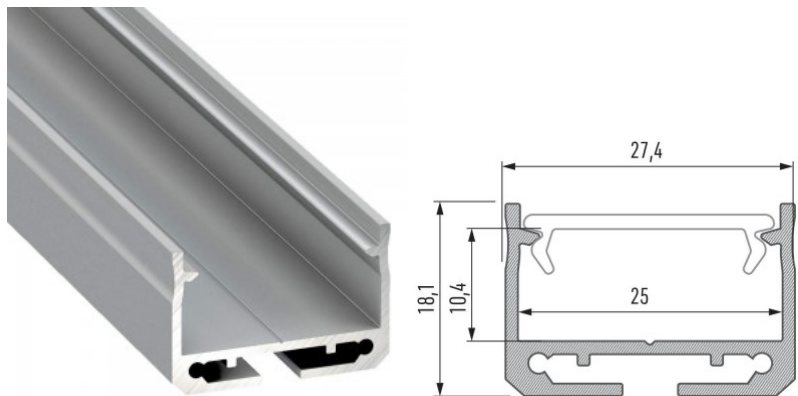

Алюминиевый профиль LUMINES SILEDA 2m серебряный

Код изделия 14674

Бренд [LUMINES](#)

Высота 18.1mm

Ширина 27.4mm

Длина 2020.0mm

Цвет корпуса серебряный

Материал корпуса алюминий

Полировка коврик

Накладной алюминиевый профиль - это практичный метод для эффективной установки светодиодной ленты. С алюминиевым профилем нет риска, что светодиодная лента сместится, а крышка профиля обеспечивает равномерное и уютное распределение света. Профиль прочный, но легкий, что обеспечивает долгий срок службы и стабильность. Установить накладной алюминиевый профиль очень просто. Алюминиевый профиль идеально подходит для использования в различных помещениях. На кухне светодиодная лента с высокой мощностью в алюминиевом профиле хорошо работает над рабочей поверхностью. В гостиной эта комбинация может создать уютное акцентное освещение. Продукция с высоким уровнем IP идеально подходит для ванных комнат, а в розничной торговле светодиодные ленты с алюминиевыми профилями идеально подходят для выделения продуктов!