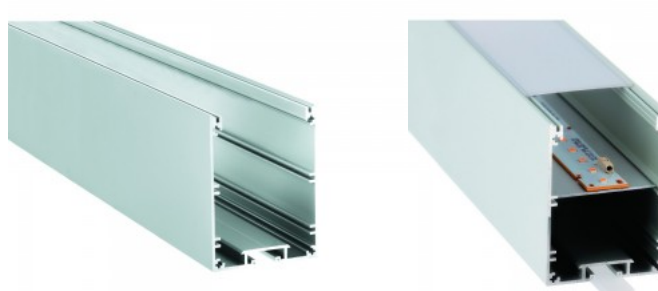

Алюминиевый профиль LUZ NEGRA MUNICH 2m черный

Код изделия 16139

Бренд [LUZ NEGRA](#)

Высота 78.0mm

Ширина 58.0mm

Длина 2000.0mm

Цвет корпуса черный

Накладной алюминиевый профиль - это практичный метод для эффективной установки светодиодной ленты. С алюминиевым профилем нет риска, что светодиодная лента сместится, а крышка профиля обеспечивает равномерное и уютное распределение света. Профиль прочный, но легкий, что обеспечивает долгий срок службы и стабильность. Установить накладной алюминиевый профиль очень просто. Алюминиевый профиль идеально подходит для использования в различных помещениях. На кухне светодиодная лента с высокой мощностью в алюминиевом профиле хорошо работает над рабочей поверхностью. В гостиной эта комбинация может создать уютное акцентное освещение. Продукция с высоким уровнем IP идеально подходит для ванных комнат, а в розничной торговле светодиодные ленты с алюминиевыми профилями идеально подходят для выделения продуктов!