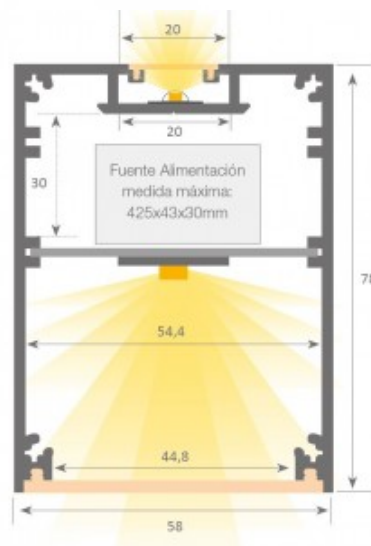

Алюминиевый профиль LUZ NEGRA MUNICH 2m серебряный

Код изделия 15081

Бренд [LUZ NEGRA](#)

Высота 78.0mm

Ширина 58.0mm

Длина 2000.0mm

Цвет корпуса серебряный

Накладной алюминиевый профиль - это практичный метод для эффективной установки светодиодной ленты. С алюминиевым профилем нет риска, что светодиодная лента сместится, а крышка профиля обеспечивает равномерное и уютное распределение света. Профиль прочный, но легкий, что обеспечивает долгий срок службы и стабильность. Установить накладной алюминиевый профиль очень просто. Алюминиевый профиль идеально подходит для использования в различных помещениях. На кухне светодиодная лента с высокой мощностью в алюминиевом профиле хорошо работает над рабочей поверхностью. В гостиной эта комбинация может создать уютное акцентное освещение. Продукция с высоким уровнем IP идеально подходит для ванных комнат, а в розничной торговле светодиодные ленты с алюминиевыми профилями идеально подходят для выделения продуктов!