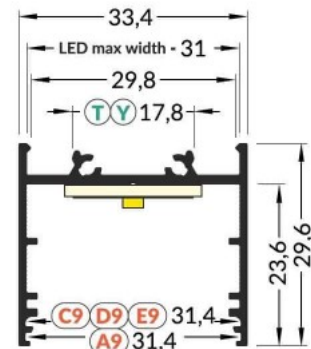

Алюминиевый профиль ТОРМЕТ VARIO30-02 2m белый

Код изделия 15988

Бренд [ТОРМЕТ](#)
Высота 29.6mm
Ширина 33.4mm
Длина 2000.0mm
Цвет корпуса белый
Материал корпуса алюминий

Накладной алюминиевый профиль - это практичный метод для эффективной установки светодиодной ленты. С алюминиевым профилем нет риска, что светодиодная лента сместится, а крышка профиля обеспечивает равномерное и уютное распределение света. Профиль прочный, но легкий, что обеспечивает долгий срок службы и стабильность. Установить накладной алюминиевый профиль очень просто. Алюминиевый профиль идеально подходит для использования в различных помещениях. На кухне светодиодная лента с высокой мощностью в алюминиевом профиле хорошо работает над рабочей поверхностью. В гостиной эта комбинация может создать уютное акцентное освещение. Продукция с высоким уровнем IP идеально подходит для ванных комнат, а в розничной торговле светодиодные ленты с алюминиевыми профилями идеально подходят для выделения продуктов!