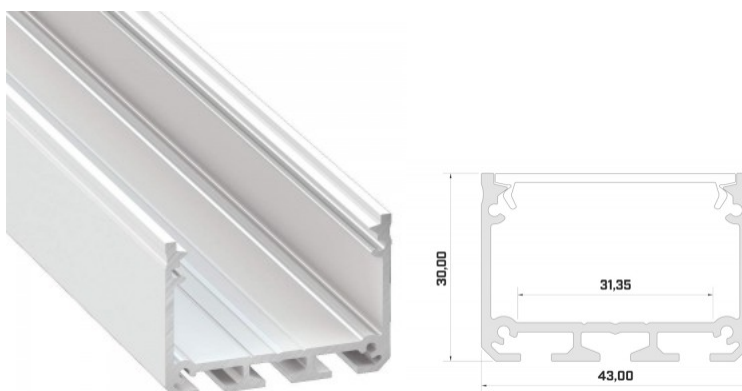

Алюминиевый профиль LUMINES CLARO 2m черный

Код изделия 15982

Бренд [LUMINES](#)

Высота 73.0mm

Ширина 43.0mm

Длина 2000.0mm

Цвет корпуса черный

Материал корпуса алюминий

Алюминиевый профиль LUMINES I6 2m серебряный

Код изделия 17299

Бренд [LUMINES](#)
Высота 325.0mm
Ширина 43.0mm
Длина 2000.0mm
Цвет корпуса серебряный

Алюминиевый профиль для установки подсвеченного плексигласа или стекла на потолок или стену. Варианты использования: Подсвеченные полки для магазинов. Информационные таблички на потолке. Для установки необходимы: [Левая конечная крышка](#) [Правая конечная крышка](#) [Профиль Farī](#) [Крепежная лента](#)
Повысьте качество освещения в повседневной жизни и выберите передовое освещение из [ассортимента продукции LED house!](#)

Алюминиевый профиль LUMINES ILEDO 2m белый

Код изделия 14721

Бренд [LUMINES](#)

Высота 30.0mm

Ширина 43.0mm

Цвет корпуса белый

Материал корпуса алюминий

Накладной алюминиевый профиль - это практичный метод для эффективной установки светодиодной ленты. С алюминиевым профилем нет риска, что светодиодная лента сместится, а крышка профиля обеспечивает равномерное и уютное распределение света. Профиль прочный, но легкий, что обеспечивает долгий срок службы и стабильность. Установить накладной алюминиевый профиль очень просто. Алюминиевый профиль идеально подходит для использования в различных помещениях. На кухне светодиодная лента с высокой мощностью в алюминиевом профиле хорошо работает над рабочей поверхностью. В гостиной эта комбинация может создать уютное акцентное освещение. Продукция с высоким уровнем IP идеально подходит для ванных комнат, а в розничной торговле светодиодные ленты с алюминиевыми профилями идеально подходят для выделения продуктов!

Алюминиевый профиль LUMINES ILEDO 2m серебряный

Код изделия 14540

Бренд [LUMINES](#)

Высота 30.0mm

Ширина 43.0mm

Длина 2020.0mm

Цвет корпуса серебряный

Материал корпуса алюминий