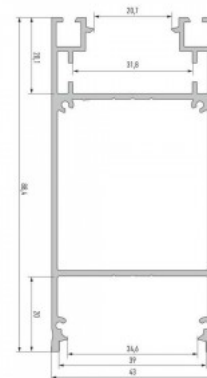

Алюминиевый профиль LUMINES DULIO 3m черный

Код изделия 17723

Бренд [LUMINES](#)

Высота 88.4mm

Ширина 43.0mm

Длина 3000.0mm

Цвет корпуса черный

Материал корпуса алюминий

подвесной черный алюминиевый профиль. Алюминиевый профиль - это практичный метод для эффективной установки светодиодной ленты. С алюминиевым профилем нет риска, что светодиодная лента сместится, а крышка профиля обеспечивает равномерное и уютное распределение света. Профиль прочный, но легкий, что обеспечивает долгий срок службы и стабильность. Установить накладной алюминиевый профиль очень просто. Алюминиевый профиль идеально подходит для использования в различных помещениях. На кухне светодиодная лента с высокой мощностью в алюминиевом профиле хорошо работает над рабочей поверхностью. В гостиной эта комбинация может создать уютное акцентное освещение. Продукция с высоким уровнем IP идеально подходит для ванных комнат, а в розничной торговле светодиодные ленты с алюминиевыми профилями идеально подходят для выделения продуктов!