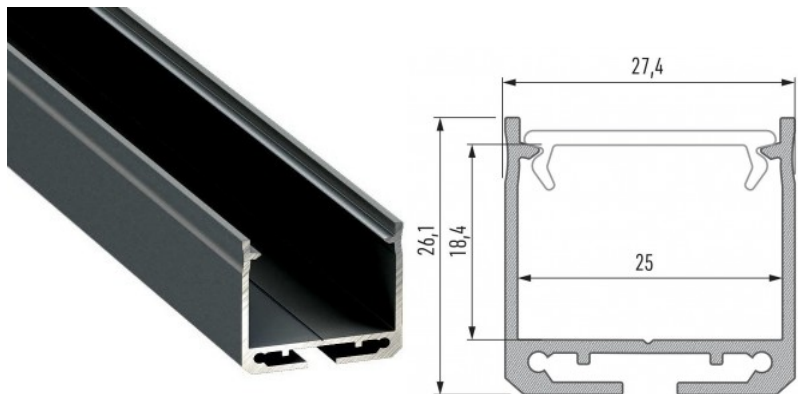

Алюминиевый профиль LUMINES DILEDA 3m черный

Код изделия 16211

Бренд [LUMINES](#)

Высота 26.1mm

Ширина 27.4mm

Длина 3000.0mm

Цвет корпуса черный

Материал корпуса алюминий

Накладной алюминиевый профиль - это практичный метод для эффективной установки светодиодной ленты. С алюминиевым профилем нет риска, что светодиодная лента сместится, а крышка профиля обеспечивает равномерное и уютное распределение света. Профиль прочный, но легкий, что обеспечивает долгий срок службы и стабильность. Установить накладной алюминиевый профиль очень просто. Алюминиевый профиль идеально подходит для использования в различных помещениях. На кухне светодиодная лента с высокой мощностью в алюминиевом профиле хорошо работает над рабочей поверхностью. В гостиной эта комбинация может создать уютное акцентное освещение. Продукция с высоким уровнем IP идеально подходит для ванных комнат, а в розничной торговле светодиодные ленты с алюминиевыми профилями идеально подходят для выделения продуктов!