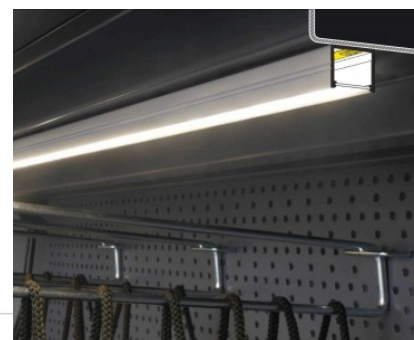

Алюминиевый профиль TOPMET SMART16 B/U4 2m черный

Код изделия 15533

Бренд [TOPMET](#)

Цвет корпуса черный

Накладной алюминиевый профиль - это практичный метод для эффективной установки светодиодной ленты. С алюминиевым профилем нет риска, что светодиодная лента сместится, а крышка профиля обеспечивает равномерное и уютное распределение света. Профиль прочный, но легкий, что обеспечивает долгий срок службы и стабильность. Установить накладной алюминиевый профиль очень просто. Алюминиевый профиль идеально подходит для использования в различных помещениях. На кухне светодиодная лента с высокой мощностью в алюминиевом профиле хорошо работает над рабочей поверхностью. В гостиной эта комбинация может создать уютное акцентное освещение. Продукция с высоким уровнем IP идеально подходит для ванных комнат, а в розничной торговле светодиодные ленты с алюминиевыми профилями идеально подходят для выделения продуктов!

0 10mm