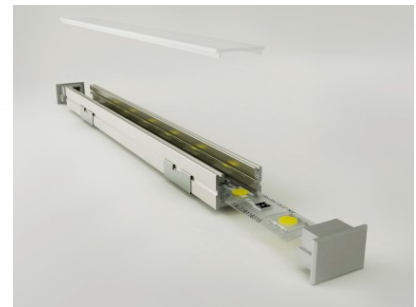

Накладной алюминиевый профиль - это практичный метод для эффективной установки светодиодной ленты. С алюминиевым профилем нет риска, что светодиодная лента сместится, а крышка профиля обеспечивает равномерное и уютное распределение света. Профиль прочный, но легкий, что обеспечивает долгий срок службы и стабильность. Установить накладной алюминиевый профиль очень просто. Алюминиевый профиль идеально подходит для использования в различных помещениях. На кухне светодиодная лента с высокой мощностью в алюминиевом профиле хорошо работает над рабочей поверхностью. В гостиной эта комбинация может создать уютное акцентное освещение. Продукция с высоким уровнем IP идеально подходит для ванных комнат, а в розничной торговле светодиодные ленты с алюминиевыми профилями идеально подходят для выделения продуктов!