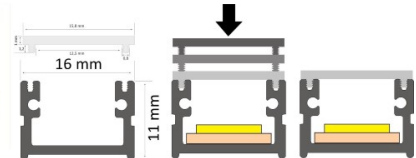

Алюминиевый профиль LUZ NEGRA Roma 3м серебряный

Код изделия 15390

Бренд [LUZ NEGRA](#)

Высота 11.0mm

Ширина 16.0mm

Длина 3000.0mm

Цвет корпуса серебряный

Материал корпуса алюминий

Полировка коврик

Накладной алюминиевый профиль - это практичный метод для эффективной установки светодиодной ленты. С алюминиевым профилем нет риска, что светодиодная лента сместится, а крышка профиля обеспечивает равномерное и уютное распределение света. Профиль прочный, но легкий, что обеспечивает долгий срок службы и стабильность. Установить накладной алюминиевый профиль очень просто. Алюминиевый профиль идеально подходит для использования в различных помещениях. На кухне светодиодная лента с высокой мощностью в алюминиевом профиле хорошо работает над рабочей поверхностью. В гостиной эта комбинация может создать уютное акцентное освещение. Продукция с высоким уровнем IP идеально подходит для ванных комнат, а в розничной торговле светодиодные ленты с алюминиевыми профилями идеально подходят для выделения продуктов!