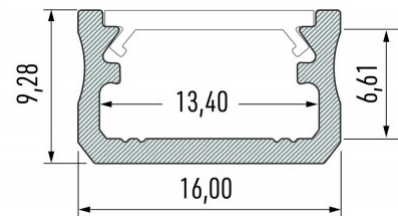

Алюминиевый профиль LUMINES Type A 3m белый

Код изделия 14655

Бренд [LUMINES](#)

Высота 9.3mm

Ширина 16.0mm

Длина 3000.0mm

Цвет корпуса белый

Материал корпуса алюминий

Полировка коврик

Накладной алюминиевый профиль - это практичный метод для эффективной установки светодиодной ленты. С алюминиевым профилем нет риска, что светодиодная лента сместится, а крышка профиля обеспечивает равномерное и уютное распределение света. Профиль прочный, но легкий, что обеспечивает долгий срок службы и стабильность. Установить накладной алюминиевый профиль очень просто. Алюминиевый профиль идеально подходит для использования в различных помещениях. На кухне светодиодная лента с высокой мощностью в алюминиевом профиле хорошо работает над рабочей поверхностью. В гостиной эта комбинация может создать уютное акцентное освещение. Продукция с высоким уровнем IP идеально подходит для ванных комнат, а в розничной торговле светодиодные ленты с алюминиевыми профилями идеально подходят для выделения продуктов!