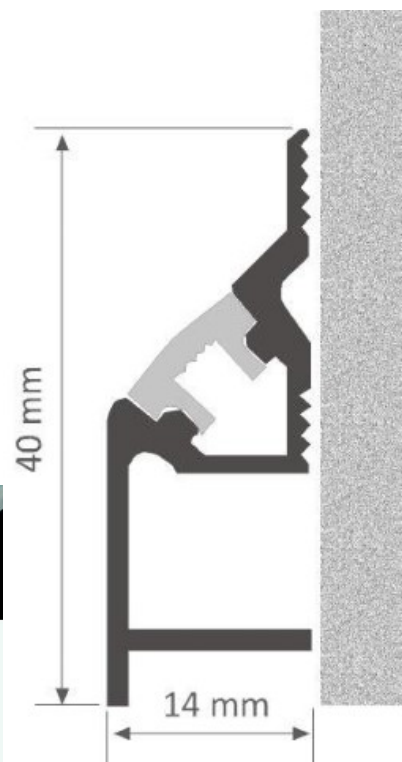

Алюминиевый профиль LUZ NEGRA Cambridge 2,4m серебряный

Код изделия 13347

Бренд [LUZ NEGRA](#)

Высота 40.0mm

Ширина 14.0mm

Длина 2400.0mm

Цвет корпуса серебряный

Материал корпуса алюминий

Полировка коврик

Накладной алюминиевый профиль - это практичный метод для эффективной установки светодиодной ленты. С алюминиевым профилем нет риска, что светодиодная лента сместится, а крышка профиля обеспечивает равномерное и уютное распределение света. Профиль прочный, но легкий, что обеспечивает долгий срок службы и стабильность. Установить накладной алюминиевый профиль очень просто. Алюминиевый профиль идеально подходит для использования в различных помещениях. На кухне светодиодная лента с высокой мощностью в алюминиевом профиле хорошо работает над рабочей поверхностью. В гостиной эта комбинация может создать уютное акцентное освещение. Продукция с высоким уровнем IP идеально подходит для ванных комнат, а в розничной торговле светодиодные ленты с алюминиевыми профилями идеально подходят для выделения продуктов!