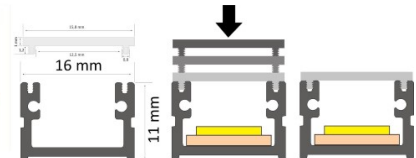

Алюминиевый профиль LUZ NEGRA Roma 2m серебряный

Код изделия 13337

Бренд [LUZ NEGRA](#)

Высота 11.0mm

Ширина 16.0mm

Цвет корпуса серебряный

Материал корпуса алюминий

Полировка коврик

Накладной алюминиевый профиль - это практичный метод для эффективной установки светодиодной ленты. С алюминиевым профилем нет риска, что светодиодная лента сместится, а крышка профиля обеспечивает равномерное и уютное распределение света. Профиль прочный, но легкий, что обеспечивает долгий срок службы и стабильность. Установить накладной алюминиевый профиль очень просто. Алюминиевый профиль идеально подходит для использования в различных помещениях. На кухне светодиодная лента с высокой мощностью в алюминиевом профиле хорошо работает над рабочей поверхностью. В гостиной эта комбинация может создать уютное акцентное освещение. Продукция с высоким уровнем IP идеально подходит для ванных комнат, а в розничной торговле светодиодные ленты с алюминиевыми профилями идеально подходят для выделения продуктов!

"easyON"