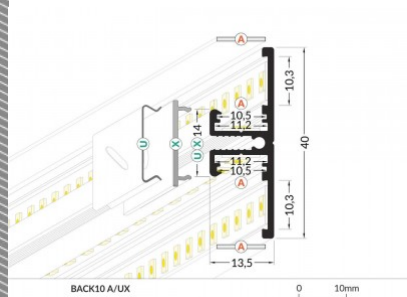

Алюминиевый профиль TOPMET BACK10 A/UX 2m серебряный

Код изделия 15546

Бренд [TOPMET](#)

Цвет корпуса серебряный

Материал корпуса алюминий

Накладной алюминиевый профиль - это практичный метод для эффективной установки светодиодной ленты. С алюминиевым профилем нет риска, что светодиодная лента сместится, а крышка профиля обеспечивает равномерное и уютное распределение света. Профиль прочный, но легкий, что обеспечивает долгий срок службы и стабильность. Установить накладной алюминиевый профиль очень просто. Алюминиевый профиль идеально подходит для использования в различных помещениях. На кухне светодиодная лента с высокой мощностью в алюминиевом профиле хорошо работает над рабочей поверхностью. В гостиной эта комбинация может создать уютное акцентное освещение. Продукция с высоким уровнем IP идеально подходит для ванных комнат, а в розничной торговле светодиодные ленты с алюминиевыми профилями идеально подходят для выделения продуктов!

BACK10 A/UX

0 10mm