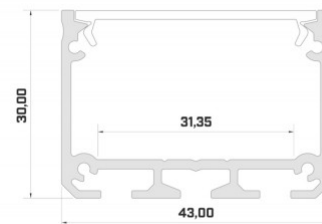

Алюминиевый профиль LUMINES ILEDO 2m черный

Код изделия 15439

Бренд [LUMINES](#)

Высота 30.0mm

Ширина 43.0mm

Длина 2020.0mm

В ящике 6шт

Цвет корпуса черный

Материал корпуса алюминий

Накладной алюминиевый профиль - это практичный метод для эффективной установки светодиодной ленты. С алюминиевым профилем нет риска, что светодиодная лента сместится, а крышка профиля обеспечивает равномерное и уютное распределение света. Профиль прочный, но легкий, что обеспечивает долгий срок службы и стабильность. Установить накладной алюминиевый профиль очень просто. Алюминиевый профиль идеально подходит для использования в различных помещениях. На кухне светодиодная лента с высокой мощностью в алюминиевом профиле хорошо работает над рабочей поверхностью. В гостиной эта комбинация может создать уютное акцентное освещение. Продукция с высоким уровнем IP идеально подходит для ванных комнат, а в розничной торговле светодиодные ленты с алюминиевыми профилями идеально подходят для выделения продуктов!