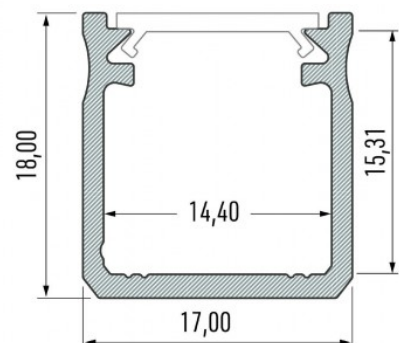

Алюминиевый профиль LUMINES Type Y 3m белый

Код изделия 15371

Бренд [LUMINES](#)

Высота 18.0mm

Ширина 17.0mm

Длина 3000.0mm

Цвет корпуса белый

Материал корпуса алюминий