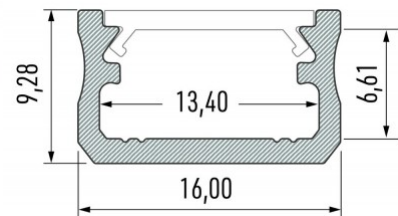

Алюминиевый профиль LUMINES Type A 2m черный

Код изделия 14645

Бренд [LUMINES](#)

Высота 9.3mm

Ширина 16.0mm

Длина 2020.0mm

Цвет корпуса черный

Материал корпуса алюминий

Полировка коврик

Накладной алюминиевый профиль - это практичный метод для эффективной установки светодиодной ленты. С алюминиевым профилем нет риска, что светодиодная лента сместится, а крышка профиля обеспечивает равномерное и уютное распределение света. Профиль прочный, но легкий, что обеспечивает долгий срок службы и стабильность. Установить накладной алюминиевый профиль очень просто. Алюминиевый профиль идеально подходит для использования в различных помещениях. На кухне светодиодная лента с высокой мощностью в алюминиевом профиле хорошо работает над рабочей поверхностью. В гостиной эта комбинация может создать уютное акцентное освещение. Продукция с высоким уровнем IP идеально подходит для ванных комнат, а в розничной торговле светодиодные ленты с алюминиевыми профилями идеально подходят для выделения продуктов!