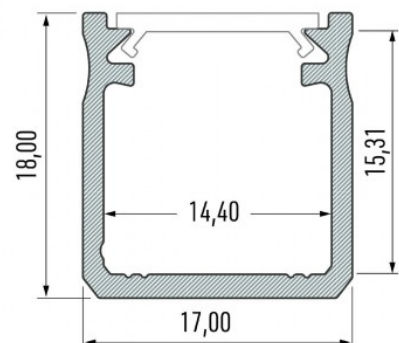

Алюминиевый профиль LUMINES Type Y 3m черный

Код изделия 15372

Бренд [LUMINES](#)

Высота 18.0mm

Ширина 17.0mm

Цвет корпуса черный

Материал корпуса алюминий

Накладной алюминиевый профиль - это практичный метод для эффективной установки светодиодной ленты. С алюминиевым профилем нет риска, что светодиодная лента сместится, а крышка профиля обеспечивает равномерное и уютное распределение света. Профиль прочный, но легкий, что обеспечивает долгий срок службы и стабильность. Установить накладной алюминиевый профиль очень просто. Алюминиевый профиль идеально подходит для использования в различных помещениях. На кухне светодиодная лента с высокой мощностью в алюминиевом профиле хорошо работает над рабочей поверхностью. В гостиной эта комбинация может создать уютное акцентное освещение. Продукция с высоким уровнем IP идеально подходит для ванных комнат, а в розничной торговле светодиодные ленты с алюминиевыми профилями идеально подходят для выделения продуктов!