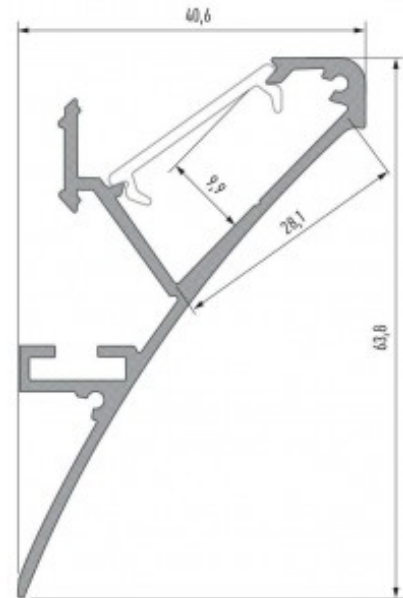

Алюминиевый профиль LUMINES Logi 2м белый

Код изделия 15518

Бренд **LUMINES**

Цвет корпуса белый

Материал корпуса алюминий

Накладной алюминиевый профиль - это практичный метод для эффективной установки светодиодной ленты. С алюминиевым профилем нет риска, что светодиодная лента сместится, а крышка профиля обеспечивает равномерное и уютное распределение света. Профиль прочный, но легкий, что обеспечивает долгий срок службы и стабильность. Установить накладной алюминиевый профиль очень просто. Алюминиевый профиль идеально подходит для использования в различных помещениях. На кухне светодиодная лента с высокой мощностью в алюминиевом профиле хорошо работает над рабочей поверхностью. В гостиной эта комбинация может создать уютное акцентное освещение. Продукция с высоким уровнем IP идеально подходит для ванных комнат, а в розничной торговле светодиодные ленты с алюминиевыми профилями идеально подходят для выделения продуктов!