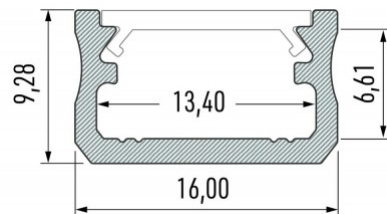

Алюминиевый профиль LUMINES Type A 3m серебряный

Код изделия 15481

Бренд [LUMINES](#)

Высота 9.3mm

Ширина 16.0mm

Длина 3000.0mm

Цвет корпуса серебряный

Материал корпуса алюминий

Полировка коврик

Накладной алюминиевый профиль - это практичный метод для эффективной установки светодиодной ленты. С алюминиевым профилем нет риска, что светодиодная лента сместится, а крышка профиля обеспечивает равномерное и уютное распределение света. Профиль прочный, но легкий, что обеспечивает долгий срок службы и стабильность. Установить накладной алюминиевый профиль очень просто. Алюминиевый профиль идеально подходит для использования в различных помещениях. На кухне светодиодная лента с высокой мощностью в алюминиевом профиле хорошо работает над рабочей поверхностью. В гостиной эта комбинация может создать уютное акцентное освещение. Продукция с высоким уровнем IP идеально подходит для ванных комнат, а в розничной торговле светодиодные ленты с алюминиевыми профилями идеально подходят для выделения продуктов!