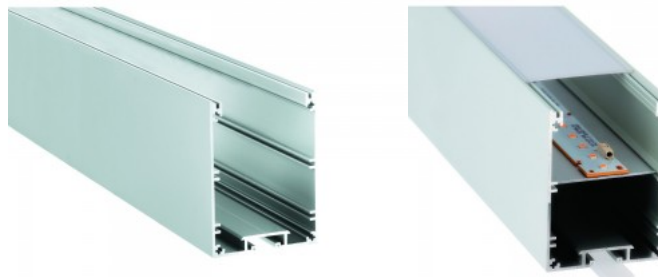

Алюминиевый профиль LUZ NEGRA MUNICH 2m серебряный

Код изделия 15081

Бренд [LUZ NEGRA](#)

Высота 78.0mm

Ширина 58.0mm

Длина 2000.0mm

Цвет корпуса серебряный

Накладной алюминиевый профиль - это практичный метод для эффективной установки светодиодной ленты. С алюминиевым профилем нет риска, что светодиодная лента сместится, а крышка профиля обеспечивает равномерное и уютное распределение света. Профиль прочный, но легкий, что обеспечивает долгий срок службы и стабильность. Установить накладной алюминиевый профиль очень просто. Алюминиевый профиль идеально подходит для использования в различных помещениях. На кухне светодиодная лента с высокой мощностью в алюминиевом профиле хорошо работает над рабочей поверхностью. В гостиной эта комбинация может создать уютное акцентное освещение. Продукция с высоким уровнем IP идеально подходит для ванных комнат, а в розничной торговле светодиодные ленты с алюминиевыми профилями идеально подходят для выделения продуктов!