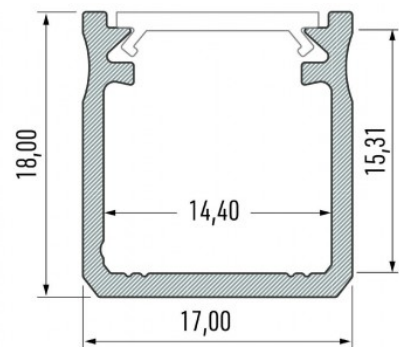

Алюминиевый профиль LUMINES Type Y 2m серебряный

Код изделия 14536

Бренд [LUMINES](#)

Высота 18.0mm

Ширина 17.0mm

Длина 2020.0mm

Цвет корпуса серебряный

Материал корпуса алюминий