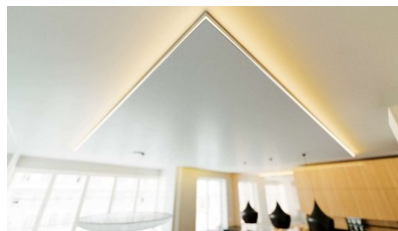

Алюминиевый профиль LUMINES APA12 2m серебряный

Код изделия 17493

Бренд [LUMINES](#)

Высота 20.2mm

Ширина 43.0mm

Длина 2000.0mm

Цвет корпуса серебряный

Материал корпуса алюминий

Накладной алюминиевый профиль - это практичный метод для эффективной установки светодиодной ленты. С алюминиевым профилем нет риска, что светодиодная лента сместится, а крышка профиля обеспечивает равномерное и уютное распределение света. Профиль прочный, но легкий, что обеспечивает долгий срок службы и стабильность. Установить накладной алюминиевый профиль очень просто. Алюминиевый профиль идеально подходит для использования в различных помещениях. На кухне светодиодная лента с высокой мощностью в алюминиевом профиле хорошо работает над рабочей поверхностью. В гостиной эта комбинация может создать уютное акцентное освещение. Продукция с высоким уровнем IP идеально подходит для ванных комнат, а в розничной торговле светодиодные ленты с алюминиевыми профилями идеально подходят для выделения продуктов!