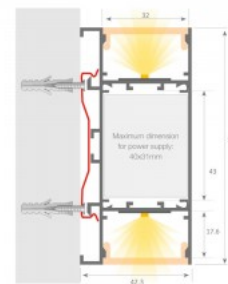

Алюминиевый профиль LUZ NEGRA Washington 3m черный

Код изделия 16725

Бренд [LUZ NEGRA](#)

Высота 90.0mm

Ширина 42.3mm

Длина 3000.0mm

Цвет корпуса черный

Материал корпуса алюминий

Полировка коврик

Накладной алюминиевый профиль - это практичный метод для эффективной установки светодиодной ленты. С алюминиевым профилем нет риска, что светодиодная лента сместится, а крышка профиля обеспечивает равномерное и уютное распределение света. Профиль прочный, но легкий, что обеспечивает долгий срок службы и стабильность. Установить накладной алюминиевый профиль очень просто. Алюминиевый профиль идеально подходит для использования в различных помещениях. На кухне светодиодная лента с высокой мощностью в алюминиевом профиле хорошо работает над рабочей поверхностью. В гостиной эта комбинация может создать уютное акцентное освещение. Продукция с высоким уровнем IP идеально подходит для ванных комнат, а в розничной торговле светодиодные ленты с алюминиевыми профилями идеально подходят для выделения продуктов!