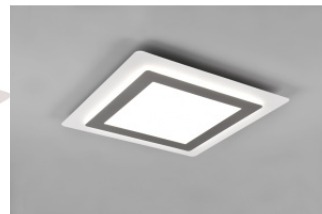

Плафон Trio Lighting Morgan никель 6000lm CRI80 IP20 DIMMABLE 2700K-6500K

Код изделия 22557 DIMMABLE dimmable

Бренд [Trio Lighting](#)
Регулируемая яркость DIMMABLE
Максимальная мощность 46W/1m
Световой поток 6000люмена(ов)
Цветовая температура 2700K-6500K
2700K-6500K
Cri 80
Защитное стекло IP20
Срок службы 20000h
Высота 40.0mm
Ширина 450.0mm
Вес 3.1 kg
Вес упаковки 3.5 kg
Цвет корпуса никель
Материал корпуса металл
Количество включений 15000шт.
Эксплуатационная среда для внутреннего использования
Гарантия 5 года / лет