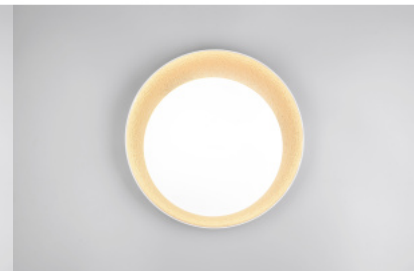

Плафон Trio Lighting Aleta белый / золотой 24W 2500lm IP20 switch dimmer 2700K-6500K

Код изделия 22595 switch dimmer dimmable

Бренд [Trio Lighting](#)
Регулируемая яркость switch dimmer
Мощность 24W
Максимальная мощность 24W/1m
Световой поток 2500люмена(ов)
Эффективность светильника lm79 104W
Цветовая температура 2700K-6500K
2700K-6500K
Защитное стекло IP20
Срок службы 25000h
Высота 80.0mm
Диаметр 450.0mm
Цвет корпуса белый / золотой
Материал корпуса пластик
Количество включений 15000шт.
Эксплуатационная среда для внутреннего использования
Гарантия 5 года / лет

Плафон Trio Lighting Arco RGBW черный круглый 22W 2500lm IP20 DIMMABLE 2700K-6000K

Код изделия 19931 DIMMABLE dimmable

Бренд [Trio Lighting](#)
Регулируемая яркость DIMMABLE
Мощность 22W
Световой поток 2500люмена(ов)
Эффективность светильника lm79 114W
Цветовая температура 2700K-6000K
2700K-6000K
Защитное стекло IP20
Срок службы 25000h
Высота 8.0mm
Диаметр 49.0mm
Вес 1.2 kg
Вес упаковки 1.6 kg
Цвет корпуса черный
Материал корпуса пластик
Форма круглый
Количество включений 10000шт.
Эксплуатационная среда для внутреннего использования
Гарантия 5 года / лет