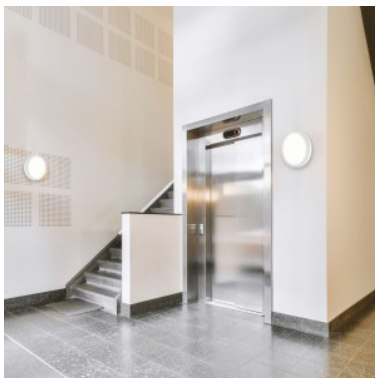

Код изделия 17523

Напряжение питания 230V
Фактор силы 0.70
Мощность 24W
Световой поток 2520люмена(ов)
Эффективность светильника lm79
105W
Цветовая температура WW/DW/CW
3000K, 4000K, 6000K
Угол линзы 120
Cri 80
Защитное стекло IP65
Срок службы 30000h
Высота 55.0mm
Диаметр 300.0mm
Вес 650g
В ящике 5шт
Цвет корпуса белый
Материал корпуса металл +
пластик
Форма круглый
Количество включений 20000шт.
Ударопрочность IK08
Эксплуатационная среда для
внутреннего и наружного
использования
Рабочая температура -20 ~ +40°C
Сертификаты CE
Гарантия 3 года / лет

Современный светильник подходит как для внутреннего, так и для наружного использования. Этот круглый [потолочный светильник](#) оснащен датчиком движения, возможностью выбора между температурой света 3000K, 4000K и 6500K, и может быть установлен как на стены, так и на потолок. Благодаря классу защиты IP65 этот светильник защищен от мелкого пыли и низкого давления струй воды. Это позволяет использовать светильник как в подъездах, на террасах, в коридорах, так и в офисных помещениях. Модели Nairox LX доступны со следующими характеристиками: Мощность: 12W, 18W, 24W, 36W (размеры могут варьироваться в зависимости от мощности) Цвет: черный, белый Цветовая температура: 3000/4000/6500K. Если вы еще не нашли идеальный светильник в нашем ассортименте, то посмотрите также [каталог PROLUMEN!](#)