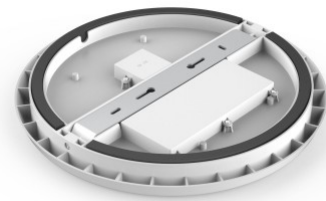

Плафон PROLUMEN AL08 D400 белый 230V 30W 3000lm CRI80 120° IP54 3000K теплый белый

Код изделия 14989

Цена 57,01+НСО

Бренд [PROLUMEN](#)

Напряжение питания 230V

Мощность 30W

Световой поток 3000люмена(ов)

Эффективность светильника 100W

Цветовая температура (сст) теплый белый 3000K

Угол линзы 120

Cri 80

Sdcm - macadam ellipses 6

Защитное стекло IP54

Срок службы 40000h

Высота 52.0mm

Диаметр 400.0mm

Вес 1400g

Вес упаковки 1700g

В упаковке 1шт

В ящике 10шт

Цвет корпуса белый

Материал корпуса пластик

Ударопрочность IK08

Рабочая температура -20 ~ 45°C

Сертификаты CE, RoHS

Гарантия 3 года / лет