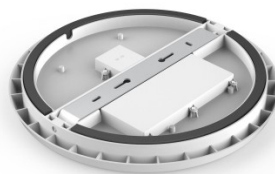

Плафон Prolumen AL08 D300 белый 230V 18W 1710lm 120° IP54 830

Код изделия 16581

Бренд [Prolumen](#)

Напряжение питания 230V

Фактор силы 0.90

Мощность 18W

Максимальная мощность 18W/1m

Световой поток 1710люмена(ов)

Эффективность светильника lm79 95W

Цветовая температура теплый белый 3000K

Угол линзы 120

Cri 80

Sdcm - macadam ellipses 6

Защитное стекло IP54

Срок службы 50000h

Llmf tm21 L80B10 @25°C 50.000h

Высота 40.0mm

Диаметр 300.0mm

Вес 800 g

Вес упаковки 930 g

В упаковке 1шт

В ящике 10шт

Цвет корпуса белый

Материал корпуса пластик

Ударопрочность IK08

Рабочая температура -20 ~ 45°C

Сертификаты CE, RoHS

Гарантия 5 года / лет

Светильник LED премиум-класса. С классическим круглым дизайном. Этот светильник на поверхности можно установить как на потолок, так и на стену. Идеальный светильник для освещения магазинов, лестниц, парковок, туалетов, складов. Класс защиты IP54 означает, что этот светильник защищен от обычной пыли и брызг из любого направления. Модели AL08 можно заказать со следующими характеристиками: Мощность: 12W, 15W, 25W Цвет: черный, белый Цветовая температура: 3000/4000/5000/5700K или с регулируемым светом 3000-4000-5700K. При правильном использовании светильник энергосберегающий, экологически чистый и имеет очень долгий срок службы (40 000 часов). Повысьте качество освещения в повседневной жизни и выберите передовое освещение из [ассортимента продукции LED house!](#)