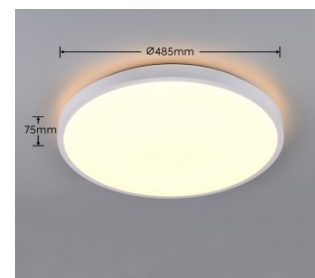

Плафон Trio Lighting Scott черный 30W 3600lm CRI80 IP20 DIMMABLE 3000K-6500K 2ССТ

Код изделия 22587 DIMMABLE dimmable

Бренд [Trio Lighting](#)
Регулируемая яркость DIMMABLE
Мощность 30W
Максимальная мощность 30W/1m
Световой поток 3600люмена(ов)
Эффективность светильника lm79 120W
Цветовая температура 2ССТ 3000K-6500K
Cri 80
Защитное стекло IP20
Срок службы 25000h
Высота 30.0mm
Диаметр 500.0mm
Цвет корпуса черный
Материал корпуса пластик
Количество включений 125000шт.
Эксплуатационная среда для внутреннего использования

Плафон Trio Lighting Slope белый 34W 3900lm CRI80 IP20 switch dimmer 2700K-6500K

Код изделия 21011 switch dimmer dimmable

Бренд [Trio Lighting](#)
Регулируемая яркость switch dimmer
Мощность 34W
Световой поток 3900люмена(ов)
Эффективность светильника lm79 115W
Цветовая температура 2700K-6500K 2700K-6500K
Cri 80
Защитное стекло IP20
Срок службы 20000h
Высота 75.0mm
Диаметр 490.0mm
Вес 1.3 kg
Вес упаковки 1.6 kg
Цвет корпуса белый
Материал корпуса пластик
Количество включений 10000шт.
Эксплуатационная среда для внутреннего использования
Гарантия 5 года / лет