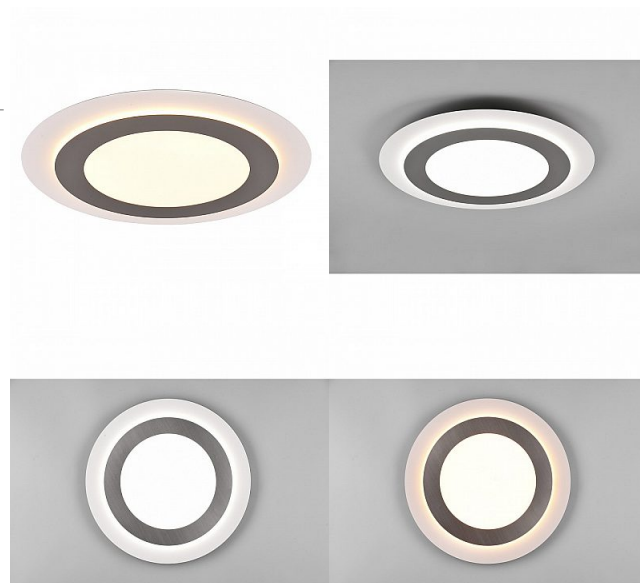

Материал корпуса металл

Количество включений 15000шт.

Эксплуатационная среда для

внутреннего использования

Гарантия 5 года / лет

Плафон Trio Lighting Morgan никель 6000lm CRI80 IP20 DIMMABLE 2700K-6500K

**Код изделия 22557 DIMMABLE
dimnable**