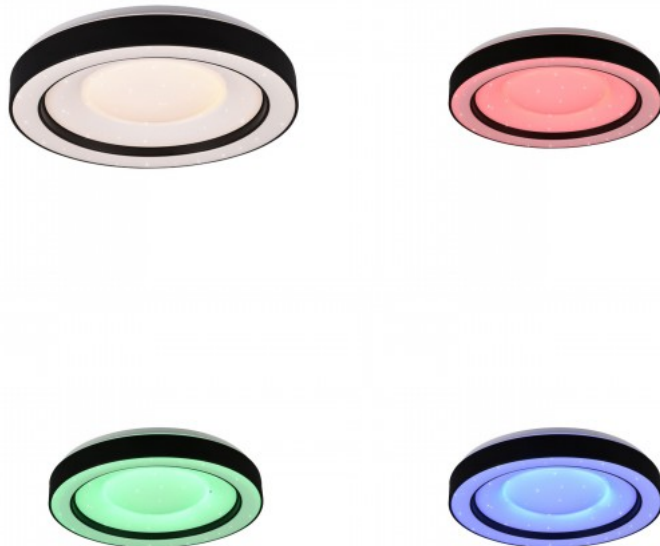

Плафон Trio Lighting Arco RGBW черный круглый 22W 2500lm IP20 DIMMABLE 2700K-6000K

**Код изделия 19931 DIMMABLE
dimmable**

Бренд [Trio Lighting](#)
Регулируемая яркость DIMMABLE
Мощность 22W
Световой поток 2500люмена(ов)
Эффективность светильника lm79
114W
Цветовая температура 2700K-6000K
2700K-6000K
Защитное стекло IP20
Срок службы 25000h
Высота 8.0mm
Диаметр 49.0mm
Вес 1.2 kg
Вес упаковки 1.6 kg
Цвет корпуса черный
Материал корпуса пластик
Форма круглый
Количество включений 10000шт.
Эксплуатационная среда для
внутреннего использования
Гарантия 5 года / лет