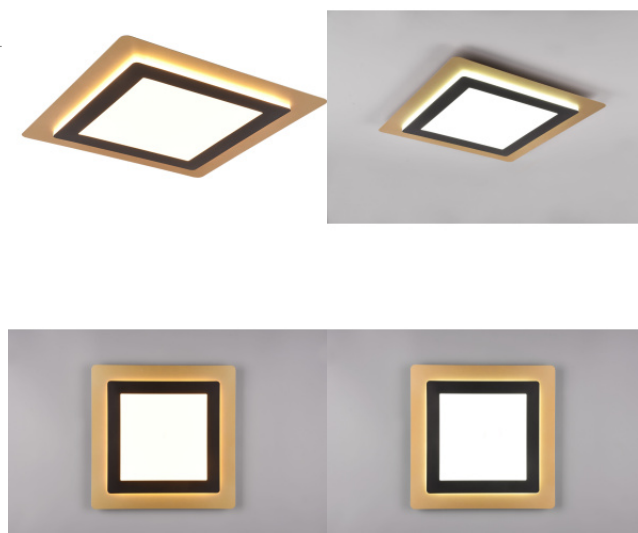

Плафон Trio Lighting Morgan черный / золотой 6000lm IP20 DIMMABLE 2700K-6500K

Код изделия 22558 DIMMABLE dimmable

Бренд [Trio Lighting](#)
Регулируемая яркость DIMMABLE
Максимальная мощность 46W/1m
Световой поток 6000люмена(ов)
Цветовая температура 2700K-6500K
2700K-6500K
Защитное стекло IP20
Срок службы 20000h
Высота 450.0mm
Ширина 450.0mm
Длина 40.0mm
Вес 3.1 kg
Вес упаковки 3.5 kg
Цвет корпуса черный / золотой
Материал корпуса металл
Количество включений 15000шт.
Эксплуатационная среда для внутреннего использования
Гарантия 5 года / лет