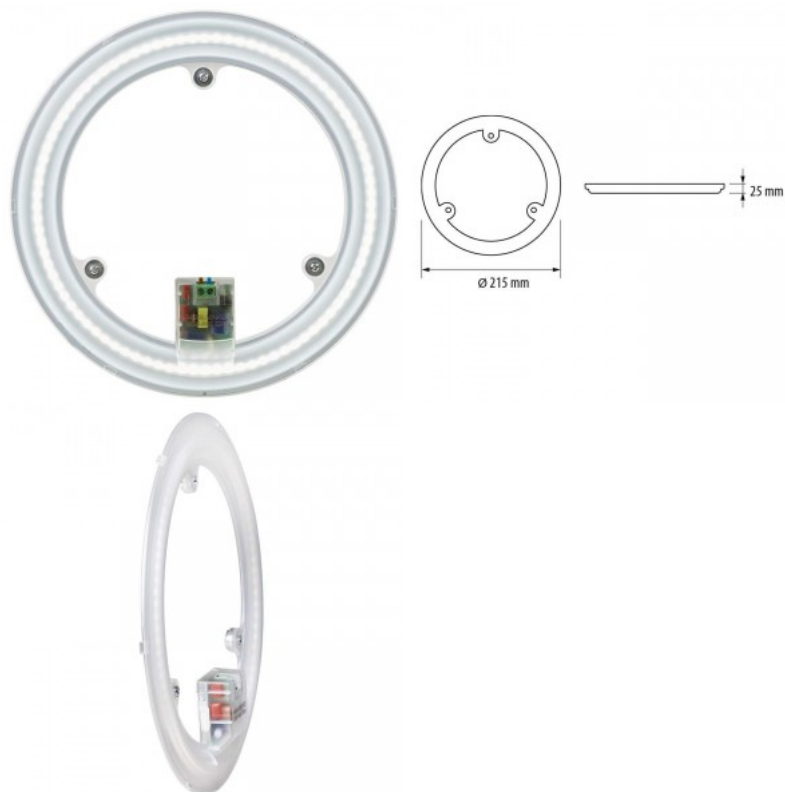

Модуль для светодиодного плафона LMM1842 230V 18W 1700lm 180° IP20 842

Код изделия 16303

Напряжение питания 230V
 Мощность 18W
 Максимальная мощность 18W/1m
 Световой поток 1700люмена(ов)
 Эффективность светильника lm79
 94W
 Цветовая температура дневной
 белый 4200K
 Угол линзы 180
 Cri 80
 Защитное стекло IP20
 Срок службы 25000h
 Высота 25.0mm
 Диаметр 215.0mm
 Вес 100 g
 Вес упаковки 150 g
 В ящике 20шт
 Количество включений 15000шт.
 Эксплуатационная среда для
 внутреннего использования
 Рабочая температура -25 ~ +50°C