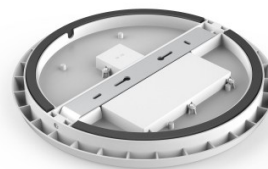

Плафон Prolumen AL08 D250 с датчиком движения белый 230V 12W 968lm 120° IP54 930

Код изделия 17104

Бренд [Prolumen](#)

Напряжение питания 230V

Фактор силы 0.90

Мощность 12W

Максимальная мощность 12W/1m

Световой поток 968люмена(ов)

Эффективность светильника 1m79

81W

Цветовая температура теплый

белый 3000K

Угол линзы 120

Cri 90

Sdcm - macadam ellipses 6

Защитное стекло IP54

Срок службы 50000h

Llmf tm21 L80B10 @25°C 50.000h

Высота 48.0mm

Диаметр 250.0mm

Вес 800 g

Вес упаковки 930 g

В ящике 20шт

Цвет корпуса белый

Материал корпуса пластик

Ударопрочность IK08

Рабочая температура -20 ~ 45°C

Сертификаты CE, RoHS

Гарантия 5 года / лет

Светильник LED премиум-класса. С классическим круглым дизайном. Этот светильник на поверхности можно установить как на потолок, так и на стену. Идеальный светильник для освещения магазинов, лестниц, парковок, туалетов, складов. Класс защиты IP54 означает, что этот светильник защищен от обычной пыли и брызг из любого направления. Модели AL08 можно заказать со следующими характеристиками: Мощность: 12W, 15W, 25W Цвет: черный, белый Цветовая температура: 3000/4000/5000/5700K или с регулируемым светом 3000-4000-5700K. При правильном использовании светильник энергосберегающий, экологически чистый и имеет очень долгий срок службы (40 000 часов). Повысьте качество освещения в повседневной жизни и выберите передовое освещение из [ассортимента продукции LED house!](#)