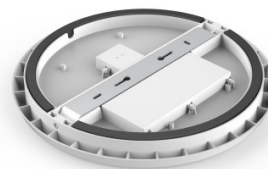

Плафон Prolumen AL08 D300 с датчиком движения белый 230V 25W 2550lm 120° IP54 940

Код изделия 15302

Бренд [Prolumen](#)

Напряжение питания 230V

Фактор силы 0.90

Мощность 25W

Максимальная мощность 25W/1m

Световой поток 2550люмена(ов)

Эффективность светильника 1m79
102W

Цветовая температура дневной
белый 4000K

Угол линзы 120

Cri 90

Sdcm - macadam ellipses 6

Защитное стекло IP54

Срок службы 50000h

Llmf tm21 L80B10 @25°C 50.000h

Высота 40.0mm

Диаметр 300.0mm

Вес 800 g

Вес упаковки 930 g

В ящике 10шт

Цвет корпуса белый

Материал корпуса пластик

Ударопрочность IK08

Рабочая температура -20 ~ 45°C

Сертификаты CE, RoHS

Гарантия 5 года / лет

Светильник LED премиум-класса. С классическим круглым дизайном. Этот светильник на поверхности можно установить как на потолок, так и на стену. Идеальный светильник для освещения магазинов, лестниц, парковок, туалетов, складов. Класс защиты IP54 означает, что этот светильник защищен от обычной пыли и брызг из любого направления. Модели AL08 можно заказать со следующими характеристиками: Мощность: 12W, 15W, 25W Цвет: черный, белый Цветовая температура: 3000/4000/5000/5700K или с регулируемым светом 3000-4000-5700K. При правильном использовании светильник энергосберегающий, экологически чистый и имеет очень долгий срок службы (40 000 часов). Повысьте качество освещения в повседневной жизни и выберите передовое освещение из [ассортимента продукции LED house!](#)