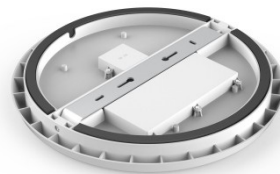

Плафон PROLUMEN AL08 D300 с датчиком движения белый 230V 25W 2550lm 120° IP54 940

Код изделия 15302

Бренд [PROLUMEN](#)

Напряжение питания 230V

Фактор силы 0.90

Мощность 25W

Световой поток 2550люмена(ов)

Эффективность светильника lm79
102W

Цветовая температура дневной
белый 4000K

Угол линзы 120

Cri 90

Sdcm - macadam ellipses 6

Защитное стекло IP54

Срок службы 40000h

Высота 40.0mm

Диаметр 300.0mm

Вес 800g

Вес упаковки 930g

В ящике 10шт

Цвет корпуса белый

Материал корпуса пластик

Ударопрочность IK08

Рабочая температура -20 ~ 45°C

Сертификаты CE, RoHS

Гарантия 5 года / лет

Светильник LED премиум-класса. С классическим круглым дизайном. Этот светильник на поверхности можно установить как на потолок, так и на стену. Идеальный светильник для освещения магазинов, лестниц, парковок, туалетов, складов. Класс защиты IP54 означает, что этот светильник защищен от обычной пыли и брызг из любого направления. Модели AL08 можно заказать со следующими характеристиками: Мощность: 12W, 15W, 25W Цвет: черный, белый Цветовая температура: 3000/4000/5000/5700K или с регулируемым светом 3000-4000-5700K. При правильном использовании светильник энергосберегающий, экологически чистый и имеет очень долгий срок службы (40 000 часов). Повысьте качество освещения в повседневной жизни и выберите передовое освещение из [ассортимента продукции LED house!](#)