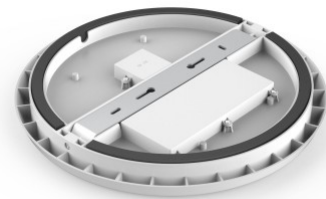

Плафон PROLUMEN AL08 D300 белый 230V 18W 1710lm CRI80 120° IP54 3000K теплый белый

Код изделия 16581

Цена 32,58+НСО

Бренд [PROLUMEN](#)

Напряжение питания 230V

Мощность 18W

Световой поток 1710люмена(ов)

Эффективность светильника 95W

Цветовая температура (сст) теплый белый 3000K

Угол линзы 120

Cri 80

Sdcm - macadam ellipses 6

Защитное стекло IP54

Срок службы 40000h

Высота 40.0mm

Диаметр 300.0mm

Вес 800g

Вес упаковки 930g

В упаковке 1шт

В ящике 10шт

Цвет корпуса белый

Материал корпуса пластик

Ударопрочность IK08

Рабочая температура -20 ~ 45°C

Сертификаты CE, RoHS

Гарантия 3 года / лет