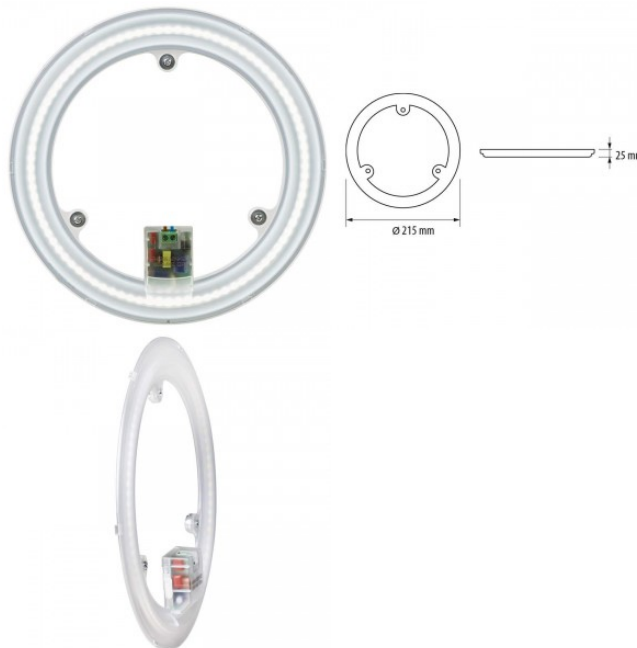

## Плафон LED-PLAF-14NW белый 1120lm IP54 840

**Код изделия 22094**

Максимальная мощность 14W/1m  
Световой поток 1120люмена(ов)  
Цветовая температура дневной  
белый 4000K  
Cri 80  
Защитное стекло IP54  
Высота 48.0mm  
Диаметр 190.0mm  
Цвет корпуса белый  
Ударопрочность IK10  
Эксплуатационная среда для  
наружного использования  
Гарантия 5 года / лет

## Модуль для светодиодного плафона LMM1842 230V 18W 1700lm 180° IP20 842

**Код изделия 16303**

Напряжение питания 230V  
Мощность 18W  
Максимальная мощность 18W/1m  
Световой поток 1700люмена(ов)  
Эффективность светильника lm79  
94W  
Цветовая температура дневной  
белый 4200K  
Угол линзы 180  
Cri 80  
Защитное стекло IP20  
Срок службы 25000h  
Высота 25.0mm  
Диаметр 215.0mm  
Вес 100 g  
Вес упаковки 150 g  
В ящике 20шт  
Количество включений 15000шт.  
Эксплуатационная среда для  
внутреннего использования  
Рабочая температура -25 ~ +50°C