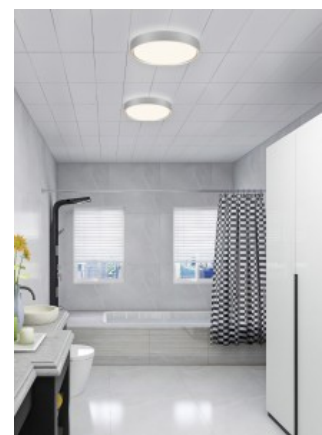

Плафон Trio Lighting Clarimo H2O белый 18W 1850lm IP44 3000K теплый белый

Код изделия 20842

Бренд [Trio Lighting](#)
Мощность 18W
Световой поток 1850люмена(ов)
Эффективность светильника lm79
103W
Цветовая температура теплый
белый 3000K
Защитное стекло IP44
Срок службы 30000h
Высота 90.0mm
Диаметр 330.0mm
Вес 600 g
Вес упаковки 900 g
Цвет корпуса белый
Материал корпуса пластик
Количество включений 15000шт.

Плафон Trio Lighting Clarimo H2O хром 18W 1850lm IP44 3000K теплый белый

Код изделия 20844

Бренд [Trio Lighting](#)
Мощность 18W
Световой поток 1850люмена(ов)
Эффективность светильника lm79
103W
Цветовая температура теплый
белый 3000K
Защитное стекло IP44
Срок службы 30000h
Высота 90.0mm
Диаметр 330.0mm
Вес 600 g
Вес упаковки 900 g
Цвет корпуса хром
Материал корпуса пластик
Количество включений 15000шт.