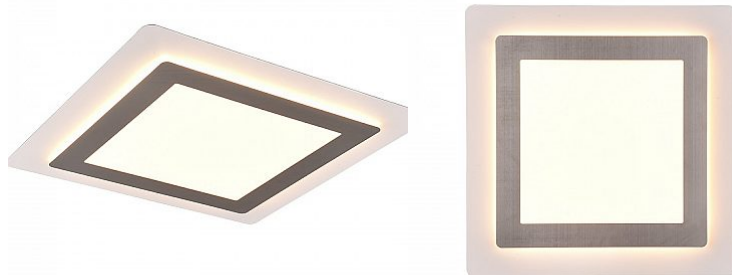

Плафон Trio Lighting Morgan никель 6000lm CRI80 IP20 DIMMABLE 2700K-6500K

**Код изделия 22557 DIMMABLE
dimnable**

Бренд [Trio Lighting](#)
Регулируемая яркость DIMMABLE
Максимальная мощность 46W/1m
Световой поток 6000люмена(ов)
Цветовая температура 2700K-6500K
2700K-6500K
Cri 80
Защитное стекло IP20
Срок службы 20000h
Высота 40.0mm
Ширина 450.0mm
Вес 3.1 kg
Вес упаковки 3.5 kg
Цвет корпуса никель
Материал корпуса металл
Количество включений 15000шт.
Эксплуатационная среда для
внутреннего использования
Гарантия 5 года / лет