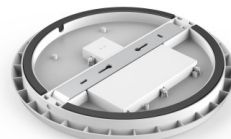

Плафон PROLUMEN AL08 D250 белый 230V 12W 1068lm CRI80 120° IP54 3000K теплый белый

Код изделия 15089

Цена 28,70+НСО

Бренд [PROLUMEN](#)
Напряжение питания 230V
Мощность 12W
Световой поток 1068люмена(ов)
Эффективность светильника 89W
Цветовая температура (сст) теплый белый 3000K
Угол линзы 120
Cri 80
Sdcm - macadam ellipses 6
Защитное стекло IP54
Срок службы 40000h
Высота 48.0mm
Диаметр 250.0mm
Вес 800g
Вес упаковки 930g
В ящике 20шт
Цвет корпуса белый
Материал корпуса пластик
Ударопрочность IK08
Рабочая температура -20 ~ 45°C
Сертификаты CE, RoHS
Гарантия 3 года / лет