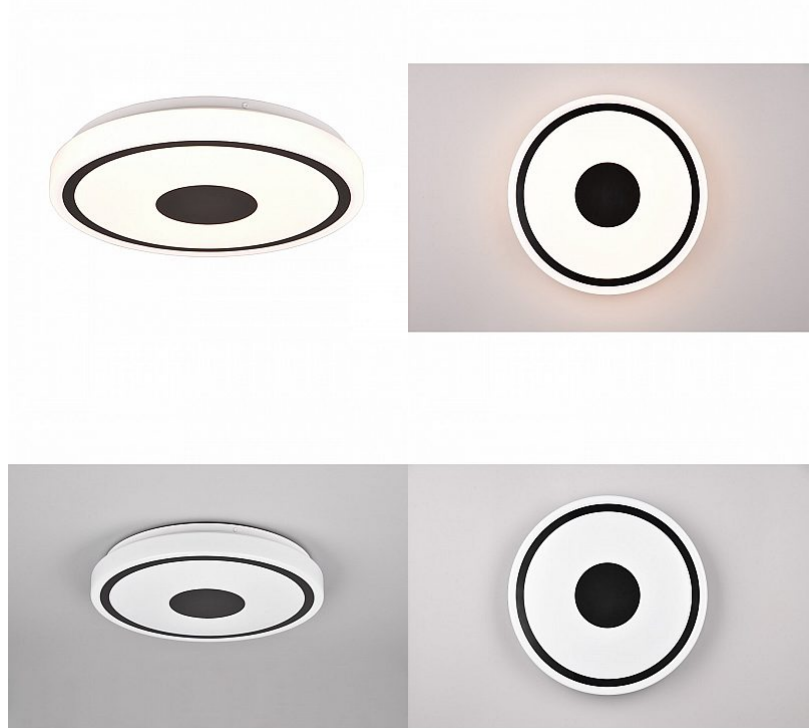

Срок службы 25000h

Высота 50.0mm

Диаметр 340.0mm

Цвет корпуса белый / черный

Материал корпуса пластик

Плафон Trio Lighting Bunda хром 16W 2000lm IP20 4000K дневной белый

Код изделия 22581

Бренд [Trio Lighting](#)