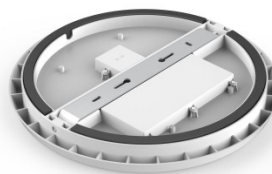

Плафон Prolumen AL08 D300 белый 230V 18W 1710lm 120° IP54 830

Код изделия 16581

Бренд [Prolumen](#)

Напряжение питания 230V

Фактор силы 0.90

Мощность 18W

Максимальная мощность 18W/1m

Световой поток 1710люмена(ов)

Эффективность светильника lm79

95W

Цветовая температура теплый

белый 3000K

Угол линзы 120

Cri 80

Sdcm - macadam ellipses 6

Защитное стекло IP54

Срок службы 50000h

Llmf tm21 L80B10 @25°C 50.000h

Высота 40.0mm

Диаметр 300.0mm

Вес 800 g

Вес упаковки 930 g

В упаковке 1шт

В ящике 10шт

Цвет корпуса белый

Материал корпуса пластик

Ударопрочность IK08

Рабочая температура -20 ~ 45°C

Сертификаты CE, RoHS

Гарантия 5 года / лет

Светильник LED премиум-класса. С классическим круглым дизайном. Этот светильник на поверхности можно установить как на потолок, так и на стену. Идеальный светильник для освещения магазинов, лестниц, парковок, туалетов, складов. Класс защиты IP54 означает, что этот светильник защищен от обычной пыли и брызг из любого направления. Модели AL08 можно заказать со следующими характеристиками: Мощность: 12W, 15W, 25W Цвет: черный, белый Цветовая температура: 3000/4000/5000/5700K или с регулируемым светом 3000-4000-5700K. При правильном использовании светильник энергосберегающий, экологически чистый и имеет очень долгий срок службы (40 000 часов). Повысьте качество освещения в повседневной жизни и выберите передовое освещение из [ассортимента продукции LED house!](#)