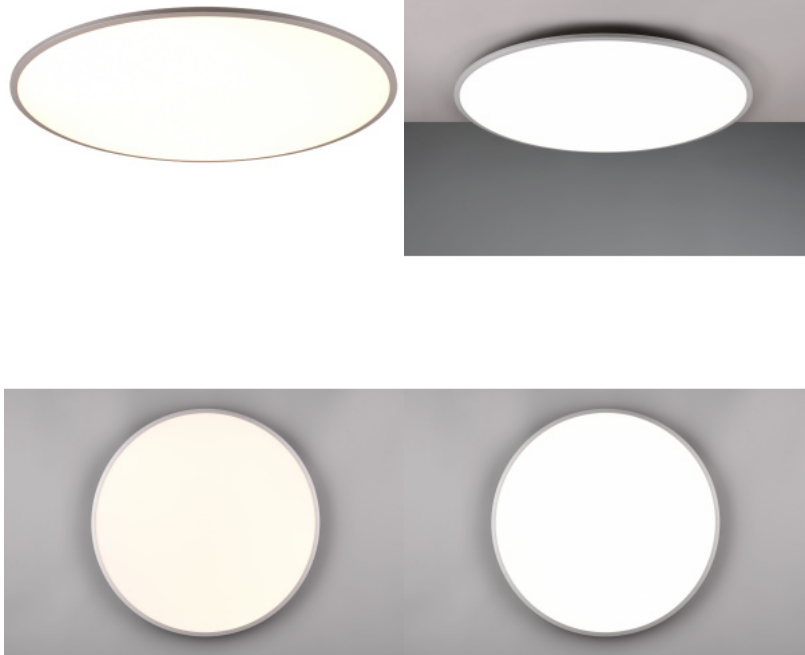

Плафон Trio Lighting Yuma 53W 6700lm IP20 DIMMABLE 3000K-6500K 2CCT

Код изделия 22562 DIMMABLE dimmable

Бренд [Trio Lighting](#)
Регулируемая яркость DIMMABLE
Мощность 53W
Максимальная мощность 53W/1m
Световой поток 6700люмена(ов)
Эффективность светильника lm79 126W
Цветовая температура 2CCT 3000K-6500K
Защитное стекло IP20
Срок службы 25000h
Высота 50.0mm
Диаметр 1000.0mm
Материал корпуса металл + пластик
Количество включений 15000шт.
Эксплуатационная среда для внутреннего использования
Гарантия 5 года / лет