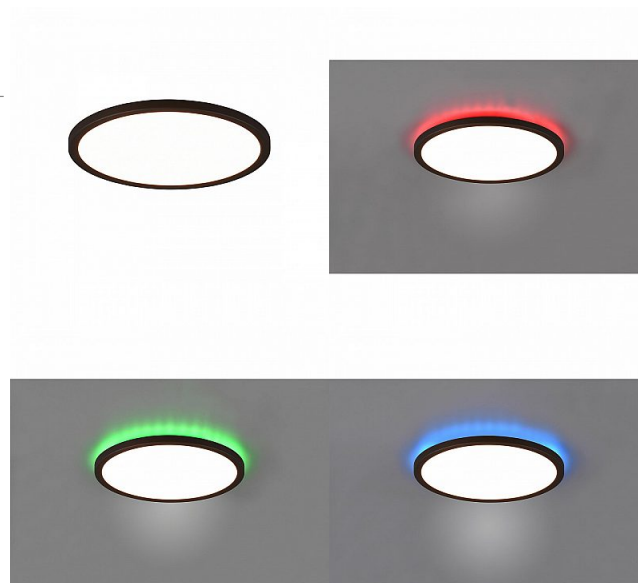

Плафон Trio Lighting Aureo RGB черный 18W 2200lm IP20 DIMMABLE 3000K-6500K 2ССТ

**Код изделия 22584 DIMMABLE
dimable**

Бренд [Trio Lighting](#)
Регулируемая яркость DIMMABLE
Мощность 18W
Максимальная мощность 18W/1m
Световой поток 2200люмена(ов)
Эффективность светильника lm79
122W
Цветовая температура 2ССТ
3000K-6500K
Защитное стекло IP20
Срок службы 25000h
Высота 20.0mm
Диаметр 290.0mm
Цвет корпуса черный
Материал корпуса пластик
Количество включений 12500шт.
Эксплуатационная среда для
внутреннего использования
Гарантия 5 года / лет