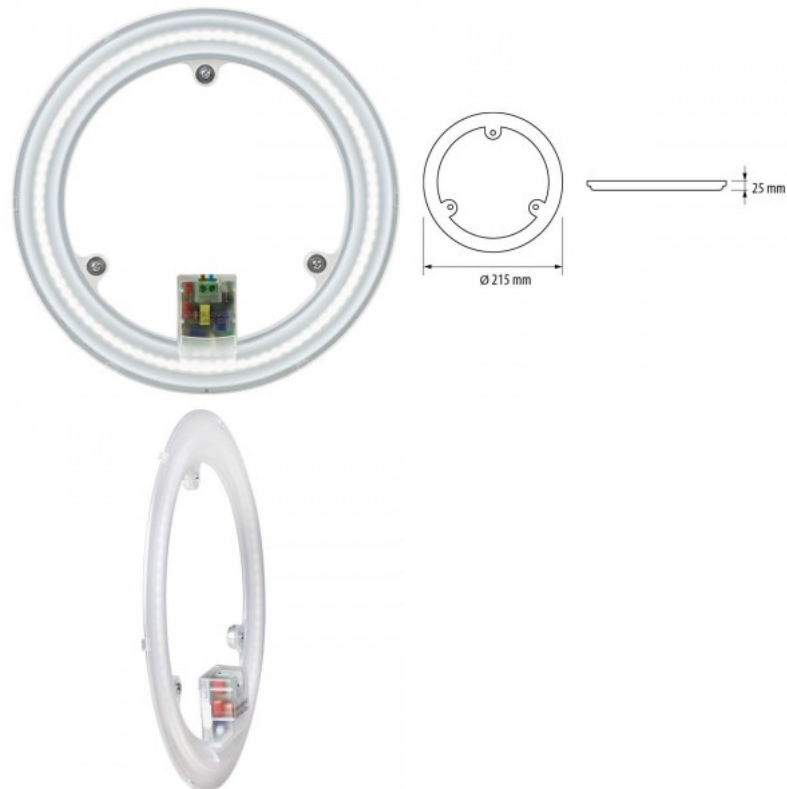

## Модуль для LED плафона LMM1842 230V 18W 1700lm 180° IP20 842

### Код изделия 16303

Напряжение питания 230V  
 Мощность 18W  
 Световой поток 1700люмена(ов)  
 Эффективность светильника lm79  
 94W  
 Цветовая температура дневной  
 белый 4200K  
 Угол линзы 180  
 Cтi 80  
 Защитное стекло IP20  
 Срок службы 25000h  
 Высота 25.0mm  
 Диаметр 215.0mm  
 Вес 100g  
 Вес упаковки 150g  
 Количество включений 15000шт.  
 Эксплуатационная среда для  
 внутреннего использования  
 Рабочая температура -25 ~ +50°C

Модуль потолочного светильника.  
 Предназначен только для  
 использования внутри помещений,  
 класс защиты IP20. Светодиодный  
 светильник с температурой света  
 4200K обеспечивает четкий свет.  
 Повысьте качество освещения в  
 повседневной жизни и выберите  
 передовое освещение из  
[ассортимента продукции LED  
 house!](#)