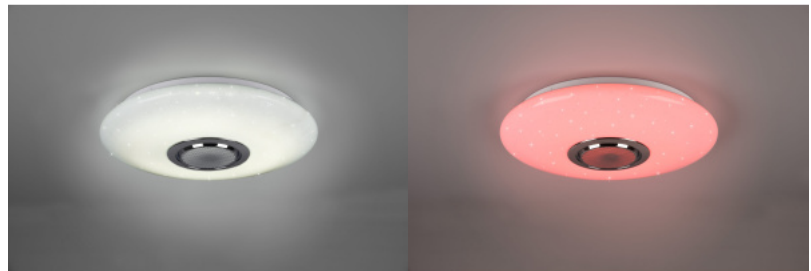

Плафон Trio Lighting Musica Bluetooth kõlariga белый 15,5W 1700lm CRI80 IP20 DIMMABLE 3000K-6000K WARM TO COLD

**Код изделия 22600 DIMMABLE
dimable**

Бренд [Trio Lighting](#)
Регулируемая яркость DIMMABLE
Мощность 15,5W
Максимальная мощность 15.5W/1m
Световой поток 1700люмена(ов)
Цветовая температура WARM TO
COLD 3000K-6000K
Cri 80
Защитное стекло IP20
Срок службы 30000h
Высота 85.0mm
Диаметр 410.0mm
Цвет корпуса белый
Материал корпуса пластик
Количество включений 15000шт.
Эксплуатационная среда для
внутреннего использования