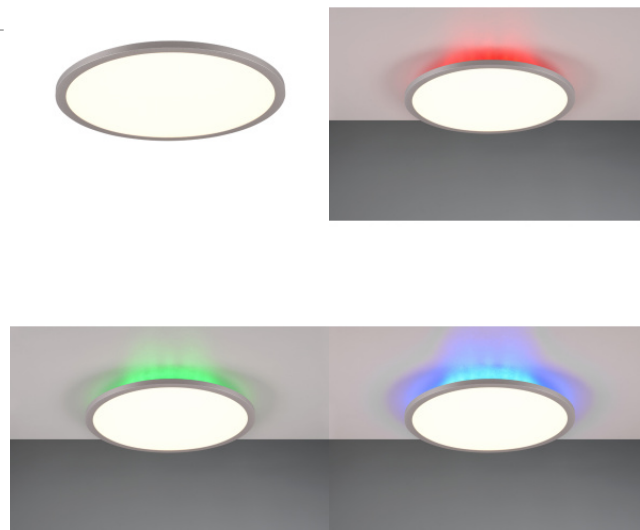

Плафон WEGA белый E27 IP44

Код изделия 18041

Максимальная мощность 75W/1m

Гнездо E27

Защитное стекло IP44

Цвет корпуса белый

Плафон Zoe LX с датчиком движения белый круглый 230V 24W 1712lm 115° IP44 840

Код изделия 16732