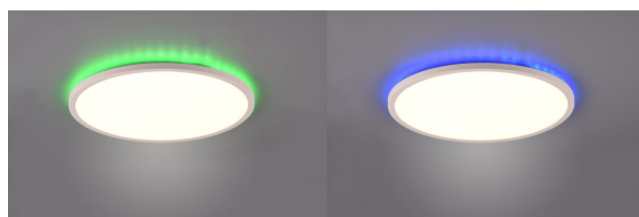

Плафон Trio Lighting Aureo RGB белый 30W 3600lm CRI80 IP20 DIMMABLE 3000K-6500K 2CCT

Код изделия 22585 DIMMABLE dimmable

Бренд [Trio Lighting](#)
Регулируемая яркость DIMMABLE
Мощность 30W
Максимальная мощность 30W/1m
Световой поток 3600люмена(ов)
Эффективность светильника lm79 120W
Цветовая температура 2CCT 3000K-6500K
Cri 80
Защитное стекло IP20
Срок службы 25000h
Высота 25.0mm
Диаметр 400.0mm
Цвет корпуса белый
Материал корпуса пластик
Эксплуатационная среда для внутреннего использования
Гарантия 5 года / лет