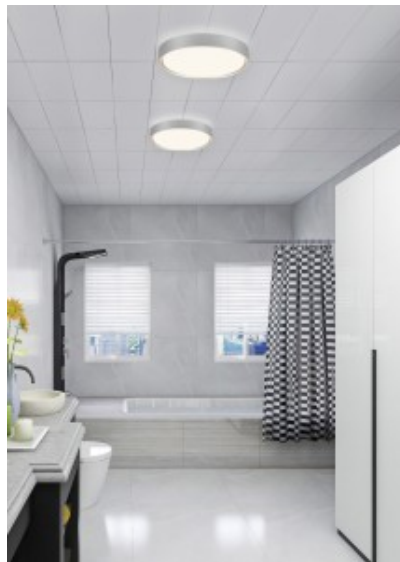

Плафон Trio Lighting Clarimo H2O хром 18W 1850lm IP44 3000K теплый белый

Код изделия 20844

Бренд [Trio Lighting](#)
Мощность 18W
Световой поток 1850люмена(ов)
Эффективность светильника lm79
103W
Цветовая температура теплый
белый 3000K
Защитное стекло IP44
Срок службы 30000h
Высота 90.0mm
Диаметр 330.0mm
Вес 600 g
Вес упаковки 900 g
Цвет корпуса хром
Материал корпуса пластик
Количество включений 15000шт.

Плафон Trio Lighting Clarimo H2O черный 18W 1850lm IP44 3000K теплый белый

Код изделия 20843

Бренд [Trio Lighting](#)
Мощность 18W
Световой поток 1850люмена(ов)
Эффективность светильника lm79
103W
Цветовая температура теплый
белый 3000K
Защитное стекло IP44
Срок службы 30000h
Высота 90.0mm
Диаметр 330.0mm
Вес 600 g
Вес упаковки 900 g
Цвет корпуса черный
Материал корпуса пластик
Количество включений 15000шт.