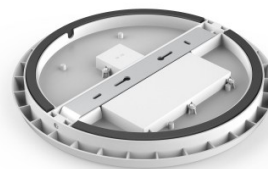

Плафон Prolumen AL08 D250 белый 230V 12W 1068lm 120° IP54 830

Код изделия 15089

Бренд [Prolumen](#)

Напряжение питания 230V

Фактор силы 0.90

Мощность 12W

Максимальная мощность 12W/1m

Световой поток 1068люмена(ов)

Эффективность светильника lm79

89W

Цветовая температура теплый
белый 3000K

Угол линзы 120

Cri 80

Sdcm - macadam ellipses 6

Защитное стекло IP54

Срок службы 50000h

Llmf tm21 L80B10 @25°C 50.000h

Высота 48.0mm

Диаметр 250.0mm

Вес 800 g

Вес упаковки 930 g

В ящике 20шт

Цвет корпуса белый

Материал корпуса пластик

Ударопрочность IK08

Рабочая температура -20 ~ 45°C

Сертификаты CE, RoHS

Гарантия 5 года / лет

Светильник LED премиум-класса. С классическим круглым дизайном. Этот светильник на поверхности можно установить как на потолок, так и на стену. Идеальный светильник для освещения магазинов, лестниц, парковок, туалетов, складов. Класс защиты IP54 означает, что этот светильник защищен от обычной пыли и брызг из любого направления. Модели AL08 можно заказать со следующими характеристиками: Мощность: 12W, 15W, 25W Цвет: черный, белый Цветовая температура: 3000/4000/5000/5700K или с регулируемым светом 3000-4000-5700K. При правильном использовании светильник энергосберегающий, экологически чистый и имеет очень долгий срок службы (40 000 часов). Повысьте качество освещения в повседневной жизни и выберите передовое освещение из [ассортимента продукции LED house!](#)