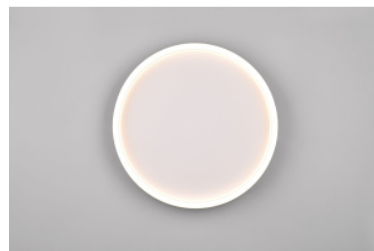

Плафон Trio Lighting Rotonda белый 20W 2600lm IP20 830

Код изделия 22590

Бренд [Trio Lighting](#)
Мощность 20W
Максимальная мощность 20W/1m
Световой поток 2600люмена(ов)
Эффективность светильника lm79
130W
Цветовая температура теплый
белый 3000K
Cri 80
Защитное стекло IP20
Срок службы 25000h
Высота 58.0mm
Диаметр 350.0mm
Цвет корпуса белый
Материал корпуса металл
Количество включений 15000шт.
Эксплуатационная среда для
внутреннего использования