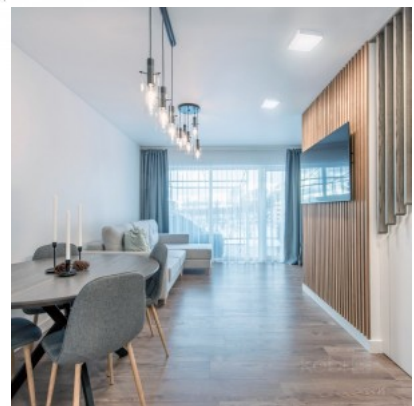

Рабочая температура -20 ~ 45°C

Сертификаты CE, RoHS

Гарантия 5 года / лет

Плафон SIGARO SQUARE белый квадратный 230V 18W 1800lm 120° IP40 840

Код изделия 15913

Напряжение питания 230V
 Мощность 18W
 Максимальная мощность 18W/1m
 Световой поток 1800люмена(ов)
 Эффективность светильника lm79
 100W
 Цветовая температура дневной
 белый 4000K
 Угол линзы 120
 Cri 80
 Защитное стекло IP40
 Срок службы 25000h
 Высота 30.0mm
 Ширина 225.0mm
 Длина 225.0mm
 Вес 300 g
 В ящике 20шт
 Цвет корпуса белый
 Материал корпуса пластик
 Полировка коврик
 Форма квадратный
 Количество включений 15000шт.
 Ударопрочность IK03
 Эксплуатационная среда для
 внутреннего использования
 Рабочая температура -20 ~ 40°C
 Сертификаты CE
 Гарантия 3 года / лет