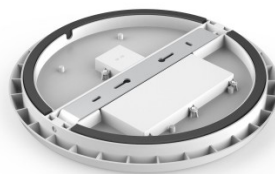

Цвет корпуса белый

Материал корпуса пластик

Ударопрочность IK08

Рабочая температура -20 ~ 45°C

Сертификаты CE, RoHS

Гарантия 5 года / лет

Светильник LED премиум-класса. С классическим круглым дизайном. Этот светильник на поверхности можно установить как на потолок, так и на стену. Идеальный светильник для освещения магазинов, лестниц, парковок, туалетов, складов. Класс защиты IP54 означает, что этот светильник защищен от обычной пыли и брызг из любого направления. Модели AL08 можно заказать со следующими характеристиками: Мощность: 12W, 15W, 25W Цвет: черный, белый Цветовая температура: 3000/4000/5000/5700K или с регулируемым светом 3000-4000-5700K. При правильном использовании светильник энергосберегающий, экологически чистый и имеет очень долгий срок службы (40 000 часов). Повысьте качество освещения в повседневной жизни и выберите передовое освещение из [ассортимента продукции LED house!](#)