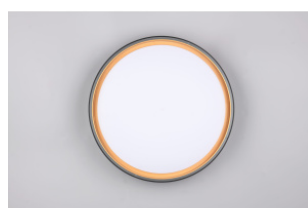

Плафон Trio Lighting Felis черный 24W 2500lm IP20 switch dimmer 2700K-6500K

Код изделия 22589 switch dimmer dimmable

Бренд [Trio Lighting](#)
Регулируемая яркость switch dimmer
Мощность 24W
Максимальная мощность 24W/1m
Световой поток 2500люмена(ов)
Эффективность светильника lm79 104W
Цветовая температура 2700K-6500K
2700K-6500K
Защитное стекло IP20
Срок службы 25000h
Высота 75.0mm
Диаметр 400.0mm
Вес 1.3 kg
Вес упаковки 1.6 kg
Цвет корпуса черный
Материал корпуса пластик
Количество включений 25000шт.
Эксплуатационная среда для внутреннего использования