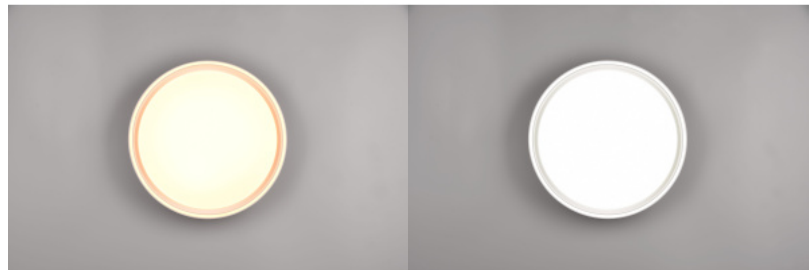

Плафон Trio Lighting Felis белый 24W 2500lm IP20 switch dimmer 2700K-6500K

Код изделия 22588 switch dimmer dimmable

Бренд [Trio Lighting](#)
 Регулируемая яркость switch dimmer
 Мощность 24W
 Максимальная мощность 24W/1m
 Световой поток 2500люмена(ов)
 Эффективность светильника lm79 104W
 Цветовая температура 2700K-6500K
 2700K-6500K
 Защитное стекло IP20
 Срок службы 25000h
 Высота 70.0mm
 Диаметр 400.0mm
 Вес 1.3 kg
 Вес упаковки 1.6 kg
 Цвет корпуса белый
 Материал корпуса пластик
 Количество включений 15000шт.
 Эксплуатационная среда для внутреннего использования