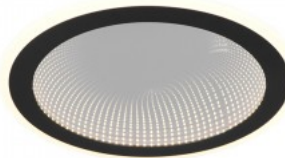

Диаметр 380.0mm

Вес 1.3 kg

Цвет корпуса черный / белый

Форма круглый

Количество включений 15000шт.

Гарантия 5 года / лет

Плафон Trio Lighting Goya белый 35W 4050lm IP20 switch dimmer WARM TO COLD

Код изделия 19710 switch dimmer dimmable