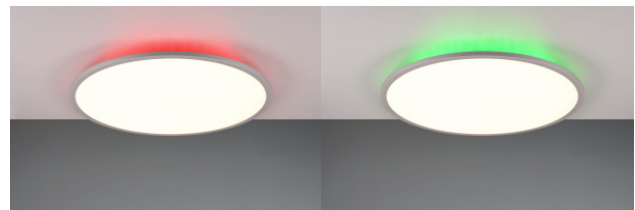

Плафон Trio Lighting Yuma 4200lm 80° IP20 DIMMABLE 3000K-6500K 2ССТ

**Код изделия 22563 DIMMABLE
dimmable**

Бренд [Trio Lighting](#)
Регулируемая яркость DIMMABLE
Максимальная мощность 35W/1m
Световой поток 4200люмена(ов)
Цветовая температура 2ССТ
3000K-6500K
Угол линзы 80
Защитное стекло IP20
Срок службы 25000h
Высота 50.0mm
Диаметр 600.0mm
Материал корпуса металл +
пластик
Количество включений 15000шт.
Эксплуатационная среда для
внутреннего использования
Гарантия 5 года / лет