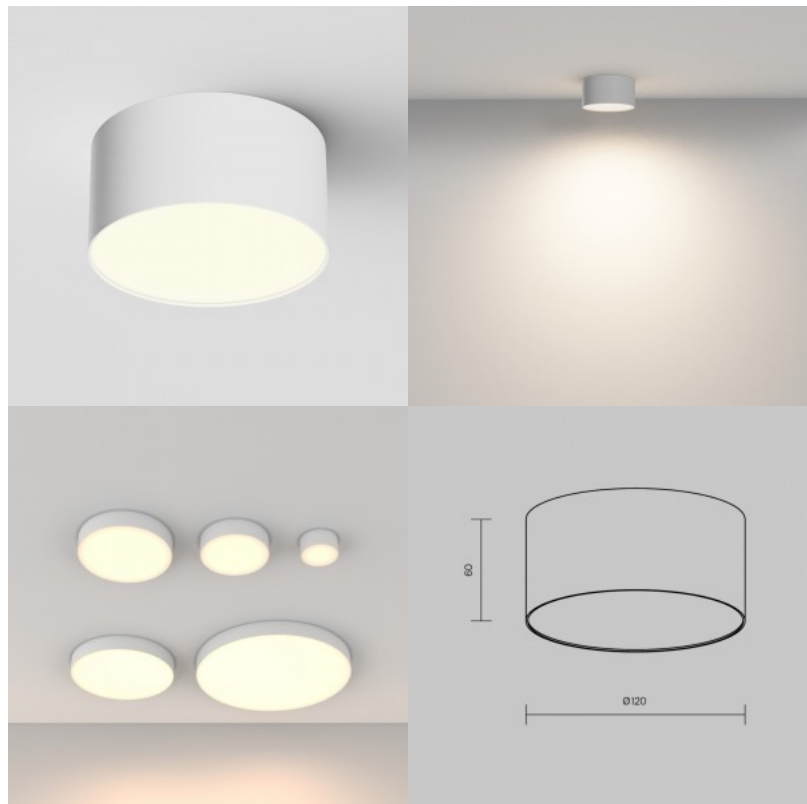

Плафон Maytoni Zon белый 12W 660lm 120° IP20 930

Код изделия 21150

Бренд Maytoni
Мощность 12W
Световой поток 660люмена(ов)
Эффективность светильника lm79
55W
Цветовая температура теплый
белый 3000K
Угол линзы 120
Cri 90
Защитное стекло IP20
Высота 60.0mm
Диаметр 120.0mm
Цвет корпуса белый
Материал корпуса алюминий
Эксплуатационная среда для
внутреннего использования
Гарантия 5 года / лет