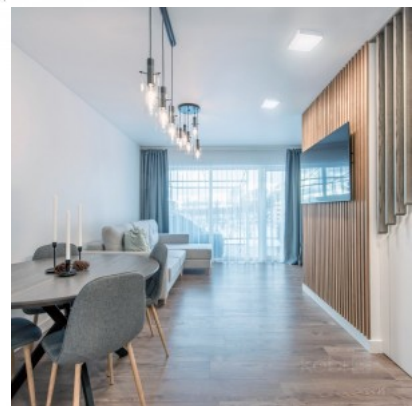

## Плафон SIGARO SQUARE белый квадратный 230V 18W 1800lm 120° IP40 840

**Код изделия 15913**

Напряжение питания 230V  
 Мощность 18W  
 Максимальная мощность 18W/1m  
 Световой поток 1800люмена(ов)  
 Эффективность светильника lm79  
 100W  
 Цветовая температура дневной  
 белый 4000K  
 Угол линзы 120  
 Cri 80  
 Защитное стекло IP40  
 Срок службы 25000h  
 Высота 30.0mm  
 Ширина 225.0mm  
 Длина 225.0mm  
 Вес 300 g  
 В ящике 20шт  
 Цвет корпуса белый  
 Материал корпуса пластик  
 Полировка коврик  
 Форма квадратный  
 Количество включений 15000шт.  
 Ударопрочность IK03  
 Эксплуатационная среда для  
 внутреннего использования  
 Рабочая температура -20 ~ 40°C  
 Сертификаты CE  
 Гарантия 3 года / лет