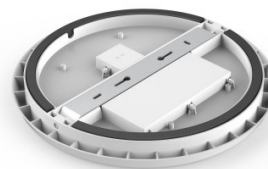

Плафон Prolumen AL08 D300 белый 230V 18W 1800lm 120° IP54 840

Код изделия 13448

Бренд [Prolumen](#)

Напряжение питания 230V

Фактор силы 0.90

Мощность 18W

Максимальная мощность 18W/1m

Световой поток 1800люмена(ов)

Эффективность светильника lm79
100W

Цветовая температура дневной
белый 4000K

Угол линзы 120

Cri 80

Sdcm - macadam ellipses 6

Защитное стекло IP54

Срок службы 50000h

Llmf tm21 L80B10 @25°C 50.000h

Высота 48.0mm

Диаметр 300.0mm

Вес 980 g

Вес упаковки 1.11 kg

В ящике 10шт

Цвет корпуса белый

Материал корпуса пластик

Ударопрочность IK08

Рабочая температура -20 ~ 45°C

Сертификаты CE, RoHS

Гарантия 5 года / лет

Светильник LED премиум-класса. С классическим круглым дизайном. Этот светильник на поверхности можно установить как на потолок, так и на стену. Идеальный светильник для освещения магазинов, лестниц, парковок, туалетов, складов. Класс защиты IP54 означает, что этот светильник защищен от обычной пыли и брызг из любого направления. Модели AL08 можно заказать со следующими характеристиками: Мощность: 12W, 15W, 25W Цвет: черный, белый Цветовая температура: 3000/4000/5000/5700K или с регулируемым светом 3000-4000-5700K. При правильном использовании светильник энергосберегающий, экологически чистый и имеет очень долгий срок службы (40 000 часов). Повысьте качество освещения в повседневной жизни и выберите передовое освещение из [ассортимента продукции LED house!](#)