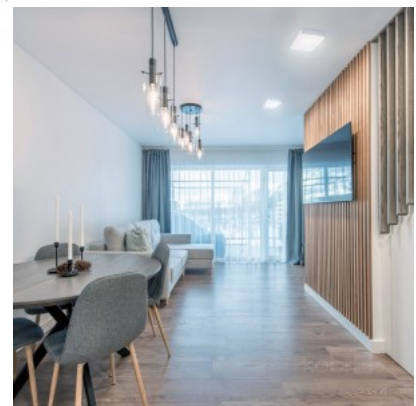

Плафон SIGARO SQUARE белый квадратный 230V 24W 2400lm 120° IP40 840

Код изделия 15914

Напряжение питания 230V
Мощность 24W
Максимальная мощность 24W/1m
Световой поток 2400люмена(ов)
Эффективность светильника lm79
100W
Цветовая температура дневной
белый 4000K
Угол линзы 120
Cri 80
Защитное стекло IP40
Срок службы 25000h
Высота 30.0mm
Ширина 225.0mm
Длина 225.0mm
Вес 320 g
В ящике 20шт
Цвет корпуса белый
Материал корпуса пластик
Полировка коврик
Форма квадратный
Количество включений 15000шт.
Ударопрочность IK03
Эксплуатационная среда для
внутреннего использования
Рабочая температура -20 ~ 40°C
Сертификаты CE
Гарантия 3 года / лет