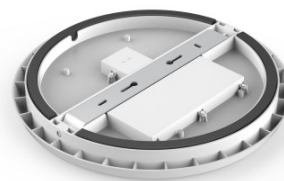

Плафон PROLUMEN AL08 D400 белый 230V 30W 3000lm 120° IP54 830

Код изделия 14989

Бренд [PROLUMEN](#)

Напряжение питания 230V

Фактор силы 0.90

Мощность 30W

Световой поток 3000люмена(ов)

Эффективность светильника lm79 100W

Цветовая температура теплый белый 3000K

Угол линзы 120

Cri 80

Sdcm - macadam ellipses 6

Защитное стекло IP54

Срок службы 40000h

Высота 52.0mm

Диаметр 400.0mm

Вес 1400g

Вес упаковки 1700g

В упаковке 1шт

В ящике 10шт

Цвет корпуса белый

Материал корпуса пластик

Ударопрочность IK08

Рабочая температура -20 ~ 45°C

Сертификаты CE, RoHS

Гарантия 5 года / лет

Светильник LED премиум-класса. С классическим круглым дизайном. Этот светильник на поверхности можно установить как на потолок, так и на стену. Идеальный светильник для освещения магазинов, лестниц, парковок, туалетов, складов. Класс защиты IP54 означает, что этот светильник защищен от обычной пыли и брызг из любого направления. Модели AL08 можно заказать со следующими характеристиками: Мощность: 12W, 15W, 25W Цвет: черный, белый Цветовая температура: 3000/4000/5000/5700K или с регулируемым светом 3000-4000-5700K. При правильном использовании светильник энергосберегающий, экологически чистый и имеет очень долгий срок службы (40 000 часов). Повысьте качество освещения в повседневной жизни и выберите передовое освещение из [ассортимента продукции LED house!](#)