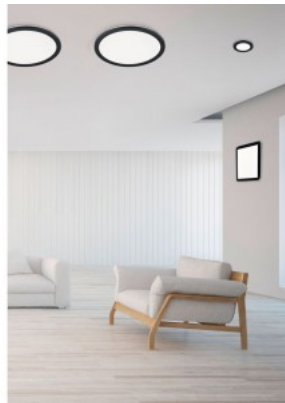

Материал корпуса пластик

Количество включений 15000шт.

Эксплуатационная среда для внутреннего использования

Гарантия 5 года / лет

Плафон Trio Lighting Camillus черный 230V 9W 1000lm IP44 switch dimmer 830