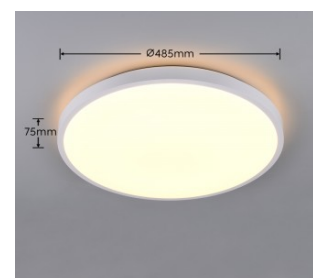

Плафон Trio Lighting Scott черный 30W 3600lm CRI80 IP20 DIMMABLE 3000K-6500K 2CCT

Код изделия 22587 DIMMABLE dimmable

Бренд [Trio Lighting](#)
Регулируемая яркость DIMMABLE
Мощность 30W
Максимальная мощность 30W/1m
Световой поток 3600люмена(ов)
Эффективность светильника lm79 120W
Цветовая температура 2CCT 3000K-6500K
Cri 80
Защитное стекло IP20
Срок службы 25000h
Высота 30.0mm
Диаметр 500.0mm
Цвет корпуса черный
Материал корпуса пластик
Количество включений 125000шт.
Эксплуатационная среда для внутреннего использования

Плафон Trio Lighting Slope белый 34W 3900lm CRI80 IP20 switch dimmer 2700K-6500K

Код изделия 21011 switch dimmer dimmable

Бренд [Trio Lighting](#)
Регулируемая яркость switch dimmer
Мощность 34W
Световой поток 3900люмена(ов)
Эффективность светильника lm79 115W
Цветовая температура 2700K-6500K 2700K-6500K
Cri 80
Защитное стекло IP20
Срок службы 20000h
Высота 75.0mm
Диаметр 490.0mm
Вес 1.3 kg
Вес упаковки 1.6 kg
Цвет корпуса белый
Материал корпуса пластик
Количество включений 10000шт.
Эксплуатационная среда для внутреннего использования
Гарантия 5 года / лет