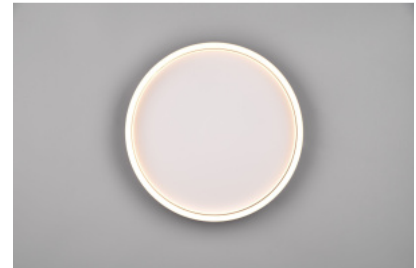

Материал корпуса металл

Эксплуатационная среда для

внутреннего использования

Плафон Trio Lighting Rotonda белый 24W 2500lm IP20 switch dimmer 2700K-6000K

Код изделия 22153 switch dimmer dimmable

Бренд [Trio Lighting](#)