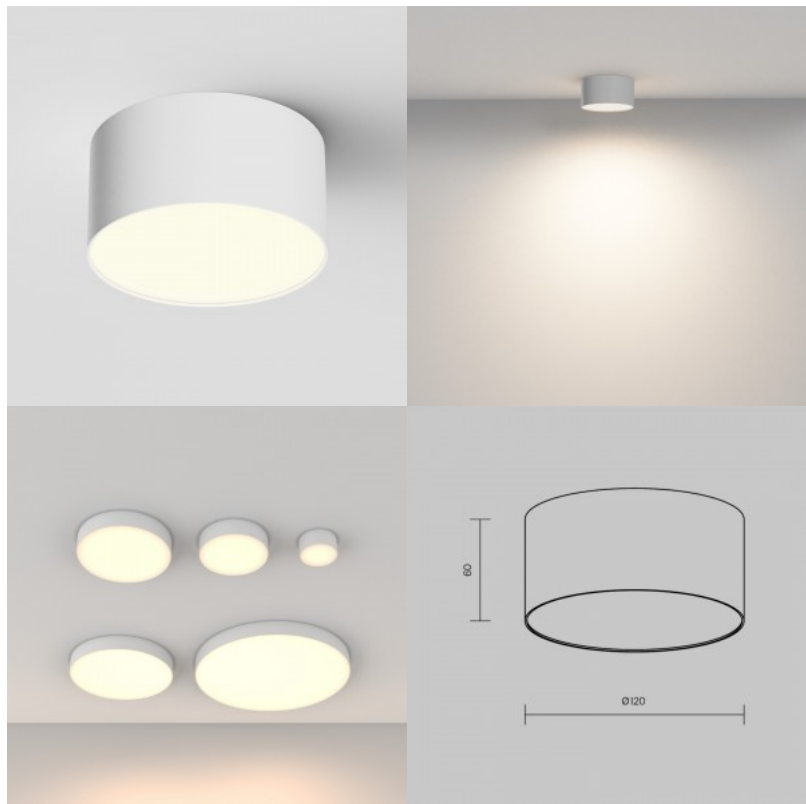

Плафон Maytoni Zon белый 12W 870lm 120° IP20 930

Код изделия 21150

Бренд Maytoni
Мощность 12W
Световой поток 870люмена(ов)
Эффективность светильника lm79
73W
Цветовая температура теплый
белый 3000K
Угол линзы 120
Cri 90
Защитное стекло IP20
Высота 60.0mm
Диаметр 120.0mm
Цвет корпуса белый
Материал корпуса алюминий
Эксплуатационная среда для
внутреннего использования
Гарантия 5 года / лет