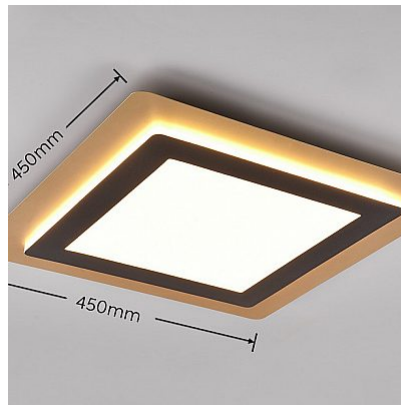

Плафон Trio Lighting Morgan черный / золотой 6000lm IP20 DIMMABLE 2700K-6500K

**Код изделия 22558 DIMMABLE
dimable**

Бренд [Trio Lighting](#)
Регулируемая яркость DIMMABLE
Максимальная мощность 46W/1m
Световой поток 6000люмена(ов)
Цветовая температура 2700K-6500K
2700K-6500K
Защитное стекло IP20
Срок службы 20000h
Высота 450.0mm
Ширина 450.0mm
Длина 40.0mm
Вес 3.1 kg
Вес упаковки 3.5 kg
Цвет корпуса черный / золотой
Материал корпуса металл
Количество включений 15000шт.
Эксплуатационная среда для
внутреннего использования
Гарантия 5 года / лет