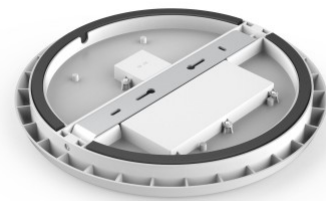

Плафон PROLUMEN AL08 D300 белый 230V 18W 1800lm CRI80 120° IP54 4000K дневной белый

Код изделия 13448

Цена 32,58+НСО

Бренд [PROLUMEN](#)

Напряжение питания 230V

Мощность 18W

Световой поток 1800люмена(ов)

Эффективность светильника 100W

Цветовая температура (сст)

дневной белый 4000K

Угол линзы 120

Cri 80

Sdcm - macadam ellipses 6

Защитное стекло IP54

Срок службы 40000h

Высота 48.0mm

Диаметр 300.0mm

Вес 980g

Вес упаковки 1110g

В ящике 10шт

Цвет корпуса белый

Материал корпуса пластик

Ударопрочность IK08

Рабочая температура -20 ~ 45°C

Сертификаты CE, RoHS

Гарантия 3 года / лет