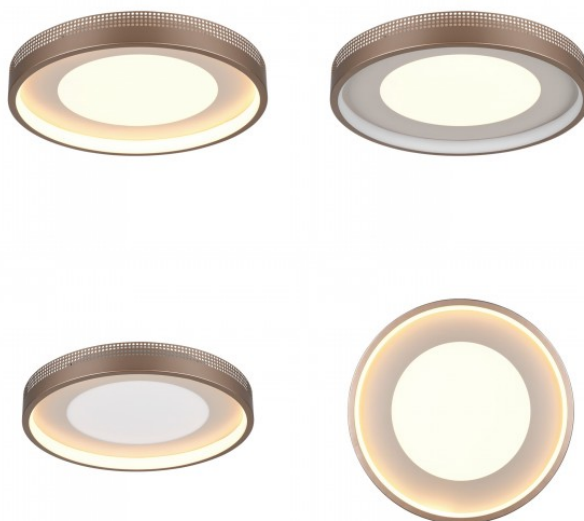

Защитное стекло IP20

Срок службы 15000h

Высота 75.0mm

Диаметр 400.0mm

Материал корпуса пластик

Количество включений 25000шт.

Эксплуатационная среда для внутреннего использования

Гарантия 5 года / лет