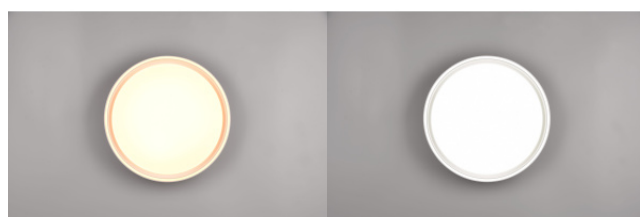

Плафон Trio Lighting Felis белый 24W 2500lm IP20 switch dimmer 2700K-6500K

Код изделия 22588 switch dimmer dimmable

Бренд [Trio Lighting](#)
Регулируемая яркость switch dimmer
Мощность 24W
Максимальная мощность 24W/1m
Световой поток 2500люмена(ов)
Эффективность светильника lm79 104W
Цветовая температура 2700K-6500K
Защитное стекло IP20
Срок службы 25000h
Высота 70.0mm
Диаметр 400.0mm
Вес 1.3 kg
Вес упаковки 1.6 kg
Цвет корпуса белый
Материал корпуса пластик
Количество включений 15000шт.
Эксплуатационная среда для внутреннего использования