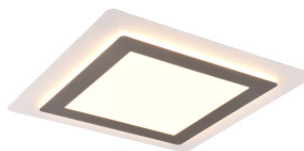

Плафон Trio Lighting Morgan никель 6000lm CRI80 IP20 DIMMABLE 2700K-6500K

Код изделия 22557 DIMMABLE dimmable

Бренд [Trio Lighting](#)
Регулируемая яркость DIMMABLE
Максимальная мощность 46W/1m
Световой поток 6000люмена(ов)
Цветовая температура 2700K-6500K
2700K-6500K
Cri 80
Защитное стекло IP20
Срок службы 20000h
Высота 40.0mm
Ширина 450.0mm
Вес 3.1 kg
Вес упаковки 3.5 kg
Цвет корпуса никель
Материал корпуса металл
Количество включений 15000шт.
Эксплуатационная среда для внутреннего использования
Гарантия 5 года / лет