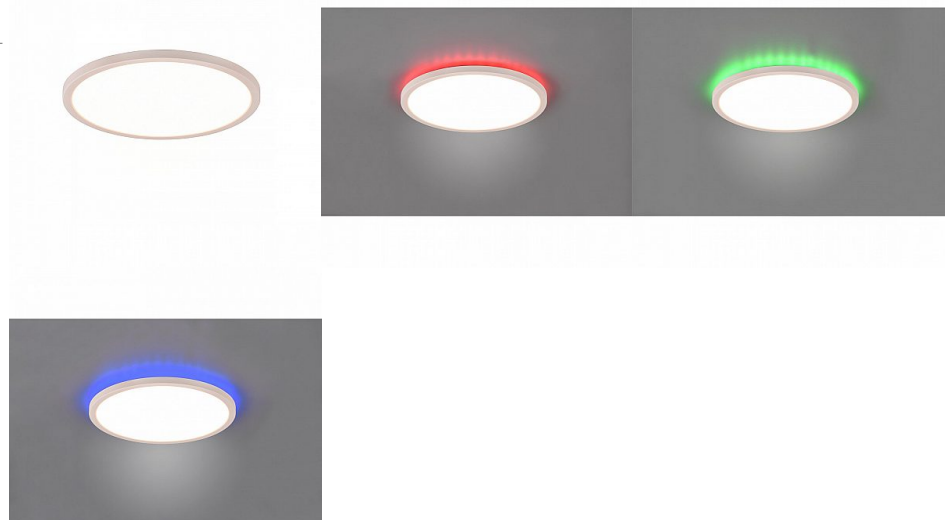

Плафон Trio Lighting Aureo RGB белый 18W 2200lm IP20 DIMMABLE 3000K-6500K 2CCT

**Код изделия 22583 DIMMABLE
dimmable**

Бренд [Trio Lighting](#)
Регулируемая яркость DIMMABLE
Мощность 18W
Максимальная мощность 18W/1m
Световой поток 2200люмена(ов)
Эффективность светильника lm79
122W
Цветовая температура 2CCT
3000K-6500K
Защитное стекло IP20
Срок службы 25000h
Высота 25.0mm
Диаметр 290.0mm
Цвет корпуса белый
Материал корпуса пластик
Количество включений 12500шт.
Эксплуатационная среда для
внутреннего использования
Гарантия 5 года / лет