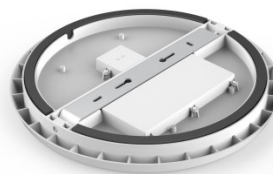

Плафон Prolumen AL08 D300 белый 230V 18W 1710lm 120° IP54 830

Код изделия 16581

Бренд [Prolumen](#)

Напряжение питания 230V

Фактор силы 0.90

Мощность 18W

Максимальная мощность 18W/1m

Световой поток 1710люмена(ов)

Эффективность светильника lm79

95W

Цветовая температура теплый

белый 3000K

Угол линзы 120

Cri 80

Sdcm - macadam ellipses 6

Защитное стекло IP54

Срок службы 50000h

Llmf tm21 L80B10 @25°C 50.000h

Высота 40.0mm

Диаметр 300.0mm

Вес 800 g

Вес упаковки 930 g

В упаковке 1шт

В ящике 10шт

Цвет корпуса белый

Материал корпуса пластик

Ударопрочность IK08

Рабочая температура -20 ~ 45°C

Сертификаты CE, RoHS

Гарантия 5 года / лет

Светильник LED премиум-класса. С классическим круглым дизайном. Этот светильник на поверхности можно установить как на потолок, так и на стену. Идеальный светильник для освещения магазинов, лестниц, парковок, туалетов, складов. Класс защиты IP54 означает, что этот светильник защищен от обычной пыли и брызг из любого направления. Модели AL08 можно заказать со следующими характеристиками: Мощность: 12W, 15W, 25W Цвет: черный, белый Цветовая температура: 3000/4000/5000/5700K или с регулируемым светом 3000-4000-5700K. При правильном использовании светильник энергосберегающий, экологически чистый и имеет очень долгий срок службы (40 000 часов). Повысьте качество освещения в повседневной жизни и выберите передовое освещение из [ассортимента продукции LED house!](#)