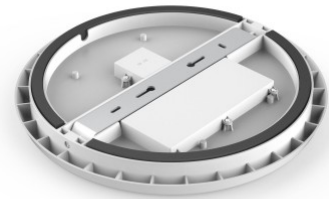

Плафон PROLUMEN AL08 D300 с датчиком движения белый 230V 25W 2550lm CRI80 120° IP54 4000K дневной белый

Код изделия 15302

Бренд [PROLUMEN](#)

Напряжение питания 230V

Мощность 25W

Световой поток 2550люмена(ов)

Эффективность светильника 102W

Цветовая температура (сct)

дневной белый 4000K

Угол линзы 120

Cri 80

Sdcm - macadam ellipses 6

Защитное стекло IP54

Срок службы 40000h

Высота 40.0mm

Диаметр 300.0mm

Вес 800g

Вес упаковки 930g

В ящике 10шт

Цвет корпуса белый

Материал корпуса пластик

Ударопрочность IK08

Рабочая температура -20 ~ 45°C

Сертификаты CE, RoHS

Гарантия 3 года / лет