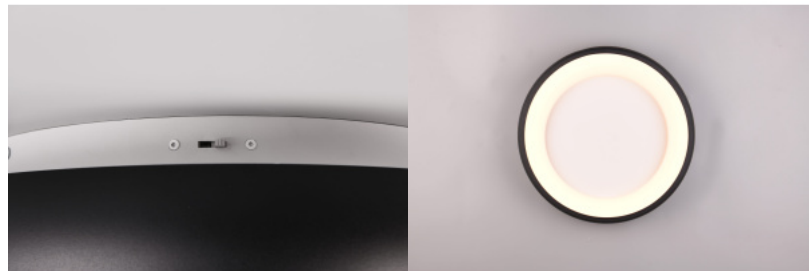

Плафон Trio Lighting Cardona черный 29W 3300lm IP20 switch dimmer 2300K, 3000K, 4000K ЗССТ

**Код изделия 22565 switch dimmer
dimnable**

Бренд [Trio Lighting](#)
Регулируемая яркость switch
dimmer
Мощность 29W
Максимальная мощность 29W/1m
Световой поток 3300люмена(ов)
Эффективность светильника lm79
114W
Цветовая температура ЗССТ 2300K,
3000K, 4000K
Защитное стекло IP20
Срок службы 30000h
Высота 100.0mm
Диаметр 460.0mm
Цвет корпуса черный
Материал корпуса металл
Количество включений 15000шт.
Эксплуатационная среда для
внутреннего использования
Гарантия 5 года / лет