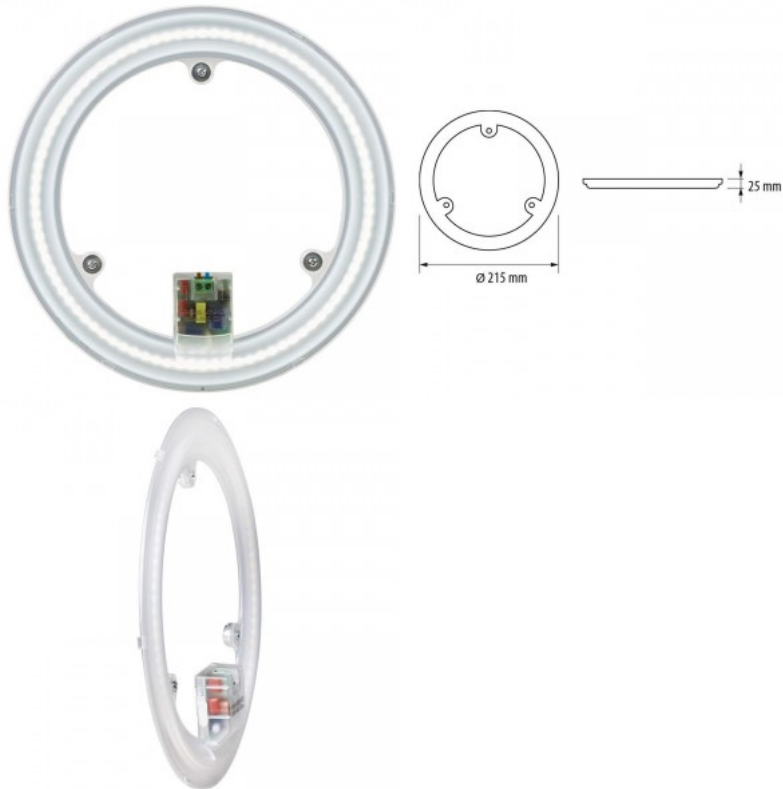

Подходит для монтажа в
горизонтальном и вертикальном
положении.

Плафон Chiara белый круглый 230V 15W 920lm CRI80 180° IP20 4000K дневной белый

Код изделия 15039

Цена 16,22+НСО

Напряжение питания 230V
Мощность 15W
Световой поток 920люмена(ов)
Эффективность светильника 61W
Цветовая температура (сct)
дневной белый 4000K
Угол линзы 180
Cri 80
Защитное стекло IP20
Срок службы 25000h
Высота 99.0mm
Диаметр 327.0mm
В упаковке 1шт
В ящике 10шт
Цвет корпуса белый
Форма круглый
Количество включений 12500шт.
Эксплуатационная среда для
внутреннего использования
Сертификаты CE, RoHS
Гарантия 2 года / лет

Подходит для монтажа в
горизонтальном и вертикальном
положении.

Плафон Chiara белый круглый 230V 24W 2000lm CRI80 180° IP20 4000K дневной белый

Код изделия 14497

Цена 19,26+НСО

Напряжение питания 230V
Мощность 24W
Световой поток 2000люмена(ов)
Эффективность светильника 83W
Цветовая температура (сct)
дневной белый 4000K
Угол линзы 180
Cri 80
Защитное стекло IP20
Срок службы 25000h
Высота 110.0mm
Диаметр 380.0mm
В упаковке 1шт
В ящике 10шт
Цвет корпуса белый
Форма круглый
Количество включений 12500шт.
Эксплуатационная среда для
внутреннего использования
Сертификаты CE, RoHS
Гарантия 2 года / лет

Подходит для монтажа в
горизонтальном и вертикальном
положении.

Модуль для LED плафона LMM1842 230V 18W 1700lm CRI80 180° IP20 4200K дневной белый

Код изделия 16303

Цена 7,50+НСО

Напряжение питания 230V
 Мощность 18W
 Световой поток 1700люмена(ов)
 Эффективность светильника 94W
 Цветовая температура (сст) дневной белый 4200K
 Угол линзы 180
 Cri 80
 Защитное стекло IP20
 Срок службы 25000h
 Высота 25.0mm
 Диаметр 215.0mm
 Вес 100g
 Вес упаковки 150g
 Количество включений 15000шт.
 Эксплуатационная среда для внутреннего использования
 Рабочая температура -25 ~ +50°C
 Гарантия 2 года / лет