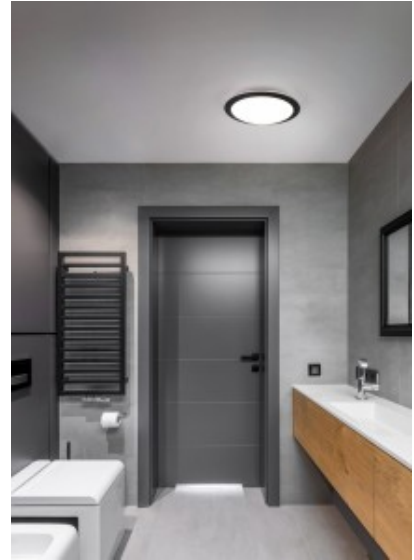

Цвет корпуса черный

Материал корпуса пластик

Количество включений 20000шт.

Эксплуатационная среда для
внутреннего использования

Сертификаты CE

Гарантия 5 года / лет

Плафон Trio Lighting Vega белый 16W 1900lm IP20 830