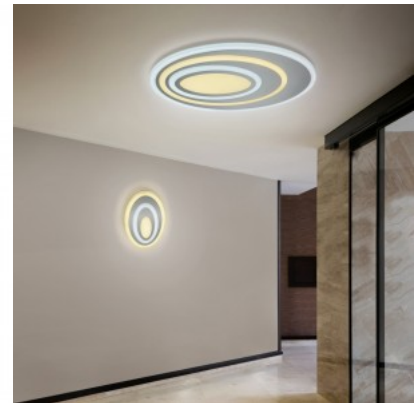

Плафон Trio Lighting Subara белый 20W 2100lm IP20 switch dimmer 3000K, 4000K 2ССТ

Код изделия 21918 switch dimmer dimmable

Бренд [Trio Lighting](#)
Регулируемая яркость switch dimmer
Мощность 20W
Световой поток 2100люмена(ов)
Эффективность светильника lm79 105W
Цветовая температура 2ССТ 3000K, 4000K
Защитное стекло IP20
Высота 56.0mm
Ширина 400.0mm
Длина 26.0mm
Цвет корпуса белый
Материал корпуса пластик
Эксплуатационная среда для внутреннего использования