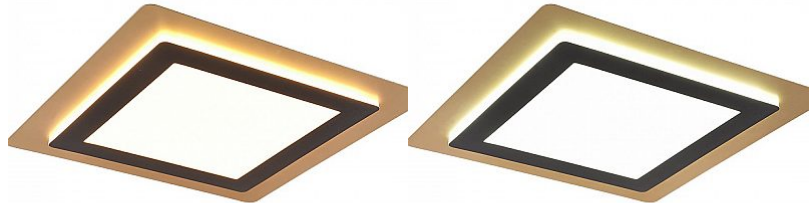

Плафон Trio Lighting Morgan черный / золотой 6000lm IP20 DIMMABLE 2700K-6500K

**Код изделия 22558 DIMMABLE
dimable**

Бренд [Trio Lighting](#)
Регулируемая яркость DIMMABLE
Максимальная мощность 46W/1m
Световой поток 6000люмена(ов)
Цветовая температура 2700K-6500K
2700K-6500K
Защитное стекло IP20
Срок службы 20000h
Высота 450.0mm
Ширина 450.0mm
Длина 40.0mm
Вес 3.1 kg
Вес упаковки 3.5 kg
Цвет корпуса черный / золотой
Материал корпуса металл
Количество включений 15000шт.
Эксплуатационная среда для
внутреннего использования
Гарантия 5 года / лет