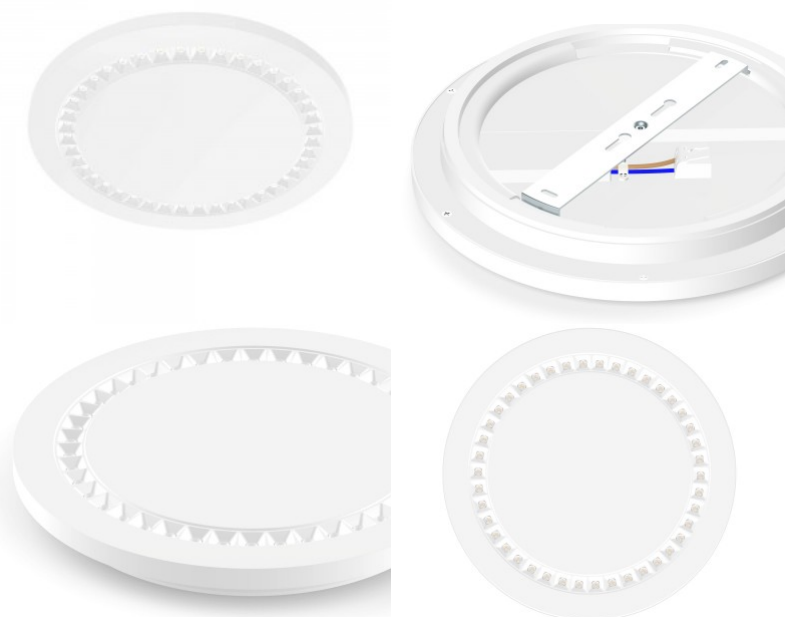

Код изделия 14710

Бренд [Prolumen](#)

Напряжение питания 230V

Мощность 25W

Максимальная мощность 25W/1m

Световой поток 2800люмена(ов)

Эффективность светильника lm79

112W

Цветовая температура теплый

белый 3000K

Угол линзы 100

Cri 90

Срок службы 50000h

Высота 33.0mm

Диаметр 400.0mm

Вес 1.44 kg

Цвет корпуса белый

Сертификаты CE, RoHS

Гарантия 5 года / лет

Компактный потолочный светодиодный светильник для гостиной, спальни и других внутренних помещений. Его минималистичный дизайн идеально сочетается с различными интерьерами, будь то дома, в офисе или в деловой среде. У этого светильника идеальный индекс цветопередачи (CRI90) для рабочих помещений и офисов. Световая температура 3000K добавляет в комнату теплый белый свет. Из ассортимента LED house вы можете найти несколько других [потолочных светильников](#), которые дополнят этот светильник и создадут уникальные световые эффекты в вашем помещении!

Плафон Prolumen AL45 D270 белый круглый 230V 12W 1200lm 120° IP65 840