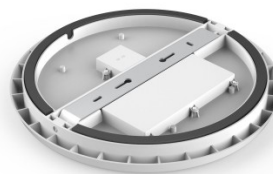

Цвет корпуса белый

Материал корпуса пластик

Ударопрочность IK08

Рабочая температура -20 ~ 45°C

Сертификаты CE, RoHS

Гарантия 5 года / лет

Светильник LED премиум-класса. С классическим круглым дизайном. Этот светильник на поверхности можно установить как на потолок, так и на стену. Идеальный светильник для освещения магазинов, лестниц, парковок, туалетов, складов. Класс защиты IP54 означает, что этот светильник защищен от обычной пыли и брызг из любого направления. Модели AL08 можно заказать со следующими характеристиками: Мощность: 12W, 15W, 25W Цвет: черный, белый Цветовая температура: 3000/4000/5000/5700K или с регулируемым светом 3000-4000-5700K. При правильном использовании светильник энергосберегающий, экологически чистый и имеет очень долгий срок службы (40 000 часов). Повысьте качество освещения в повседневной жизни и выберите передовое освещение из [ассортимента продукции LED house!](#)