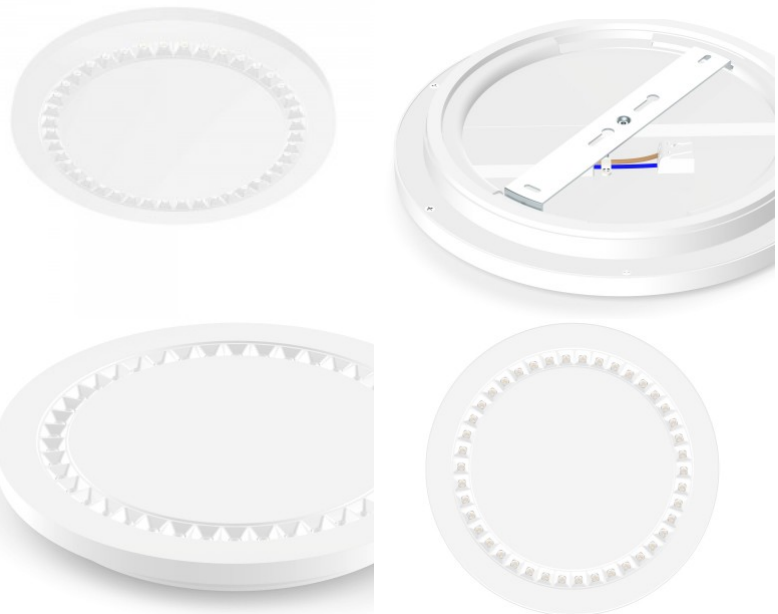

Код изделия 14710

Бренд [Prolumen](#)

Напряжение питания 230V

Мощность 25W

Максимальная мощность 25W/1m

Световой поток 2800люмена(ов)

Эффективность светильника lm79
112W

Цветовая температура теплый
белый 3000K

Угол линзы 100

Cri 90

Срок службы 50000h

Высота 33.0mm

Диаметр 400.0mm

Вес 1.44 kg

Цвет корпуса белый

Сертификаты CE, RoHS

Гарантия 5 года / лет

Компактный потолочный светодиодный светильник для гостиной, спальни и других внутренних помещений. Его минималистичный дизайн идеально сочетается с различными интерьерами, будь то дома, в офисе или в деловой среде. У этого светильника идеальный индекс цветопередачи (CRI90) для рабочих помещений и офисов. Световая температура 3000K добавляет в комнату теплый белый свет. Из ассортимента LED house вы можете найти несколько других [потолочных светильников](#), которые дополнят этот светильник и создадут уникальные световые эффекты в вашем помещении!

Плафон Prolumen AL45 D270 белый круглый 230V 12W 1200lm 120° IP65 840