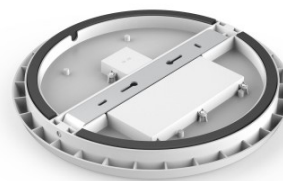

Плафон PROLUMEN AL08 D300 белый 230V 18W 1710lm 120° IP54 830

Код изделия 16581

Бренд [PROLUMEN](#)

Напряжение питания 230V

Фактор силы 0.90

Мощность 18W

Световой поток 1710люмена(ов)

Эффективность светильника lm79
95W

Цветовая температура теплый
белый 3000K

Угол линзы 120

Cri 80

Sdcm - macadam ellipses 6

Защитное стекло IP54

Срок службы 40000h

Высота 40.0mm

Диаметр 300.0mm

Вес 800g

Вес упаковки 930g

В упаковке 1шт

В ящике 10шт

Цвет корпуса белый

Материал корпуса пластик

Ударопрочность IK08

Рабочая температура -20 ~ 45°C

Сертификаты CE, RoHS

Гарантия 5 года / лет

Светильник LED премиум-класса. С классическим круглым дизайном. Этот светильник на поверхности можно установить как на потолок, так и на стену. Идеальный светильник для освещения магазинов, лестниц, парковок, туалетов, складов. Класс защиты IP54 означает, что этот светильник защищен от обычной пыли и брызг из любого направления. Модели AL08 можно заказать со следующими характеристиками: Мощность: 12W, 15W, 25W Цвет: черный, белый Цветовая температура: 3000/4000/5000/5700K или с регулируемым светом 3000-4000-5700K. При правильном использовании светильник энергосберегающий, экологически чистый и имеет очень долгий срок службы (40 000 часов). Повысьте качество освещения в повседневной жизни и выберите передовое освещение из [ассортимента продукции LED house!](#)