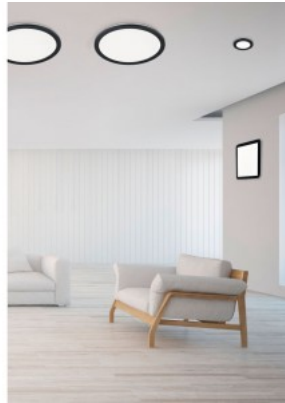

Материал корпуса пластик

Количество включений 15000шт.

Эксплуатационная среда для внутреннего использования

Гарантия 5 года / лет

Плафон Trio Lighting Camillus черный 230V 9W 1000lm IP44 switch dimmer 830