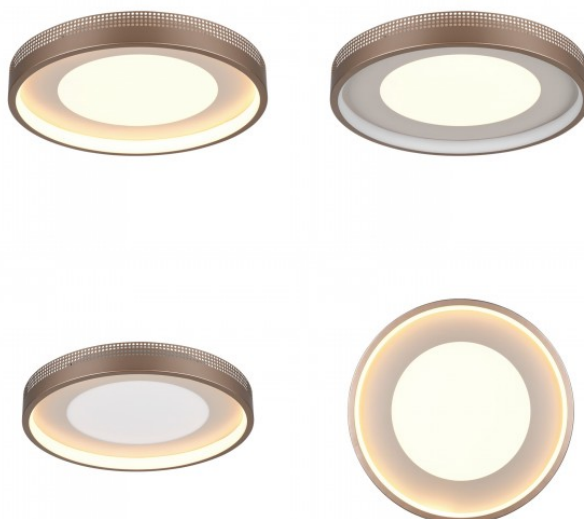

Плафон Trio Lighting Solea 36W 4700lm IP20 830

Код изделия 22228

Бренд [Trio Lighting](#)
Мощность 36W
Максимальная мощность 36W/1m
Световой поток 4700люмена(ов)
Эффективность светильника lm79 131W
Цветовая температура теплый белый 3000K
Cri 80
Защитное стекло IP20
Срок службы 15000h
Высота 75.0mm
Диаметр 400.0mm
Материал корпуса пластик
Количество включений 25000шт.
Эксплуатационная среда для внутреннего использования
Гарантия 5 года / лет