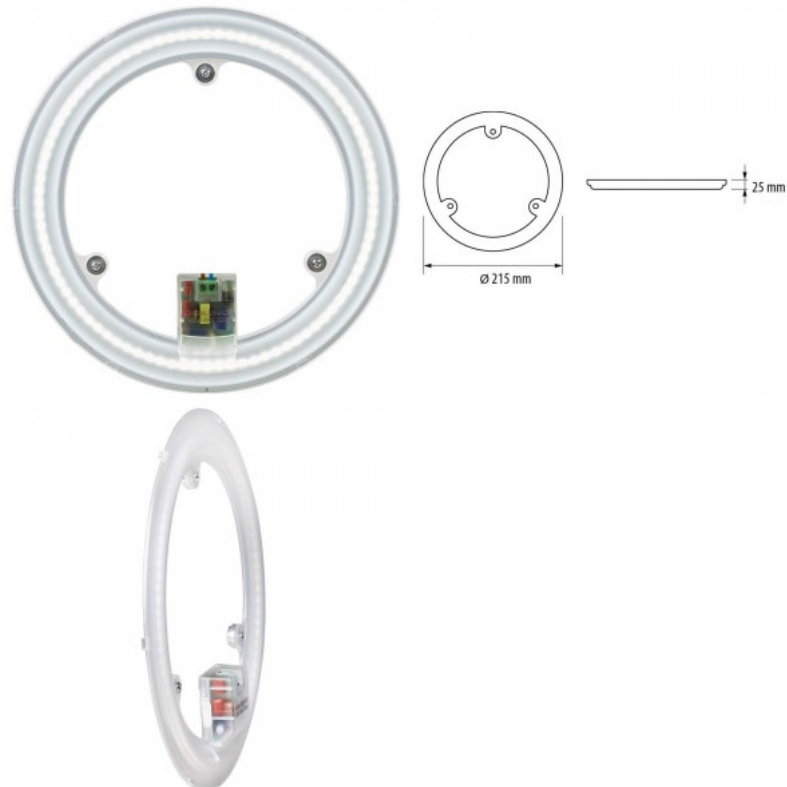

## Модуль для LED плафона LMM1842 230V 18W 1700lm 180° IP20 842

### Код изделия 16303

Напряжение питания 230V  
 Мощность 18W  
 Световой поток 1700люмена(ов)  
 Эффективность светильника lm79  
 94W  
 Цветовая температура дневной  
 белый 4200K  
 Угол линзы 180  
 Cri 80  
 Защитное стекло IP20  
 Срок службы 25000h  
 Высота 25.0mm  
 Диаметр 215.0mm  
 Вес 100g  
 Вес упаковки 150g  
 В ящике 20шт  
 Количество включений 15000шт.  
 Эксплуатационная среда для  
 внутреннего использования  
 Рабочая температура -25 ~ +50°C

Модуль потолочного светильника.  
 Предназначен только для  
 использования внутри помещений,  
 класс защиты IP20. Светодиодный  
 светильник с температурой света  
 4200K обеспечивает четкий свет.  
 Повысьте качество освещения в  
 повседневной жизни и выберите  
 передовое освещение из  
[ассортимента продукции LED  
 house!](#)