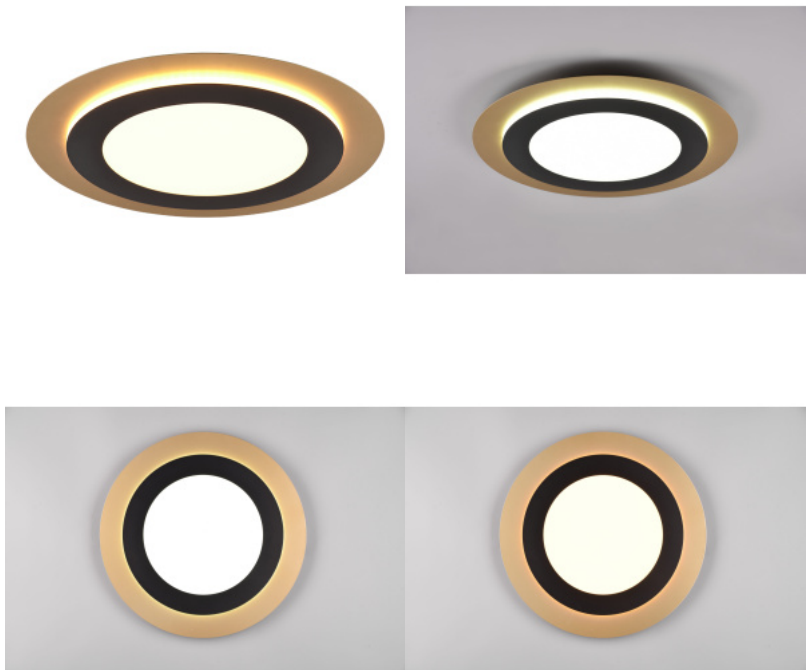

Плафон Trio Lighting Morgan черный / золотой 42W 5600lm IP20 DIMMABLE 2700K-6500K

Код изделия 22560 DIMMABLE dimmable

Бренд [Trio Lighting](#)
Регулируемая яркость DIMMABLE
Мощность 42W
Максимальная мощность 42W/1m
Световой поток 5600люмена(ов)
Эффективность светильника lm79 133W
Цветовая температура 2700K-6500K
2700K-6500K
Защитное стекло IP20
Срок службы 20000h
Высота 40.0mm
Диаметр 450.0mm
Вес 2.6 kg
Вес упаковки 3 kg
Цвет корпуса черный / золотой
Материал корпуса металл
Эксплуатационная среда для внутреннего использования