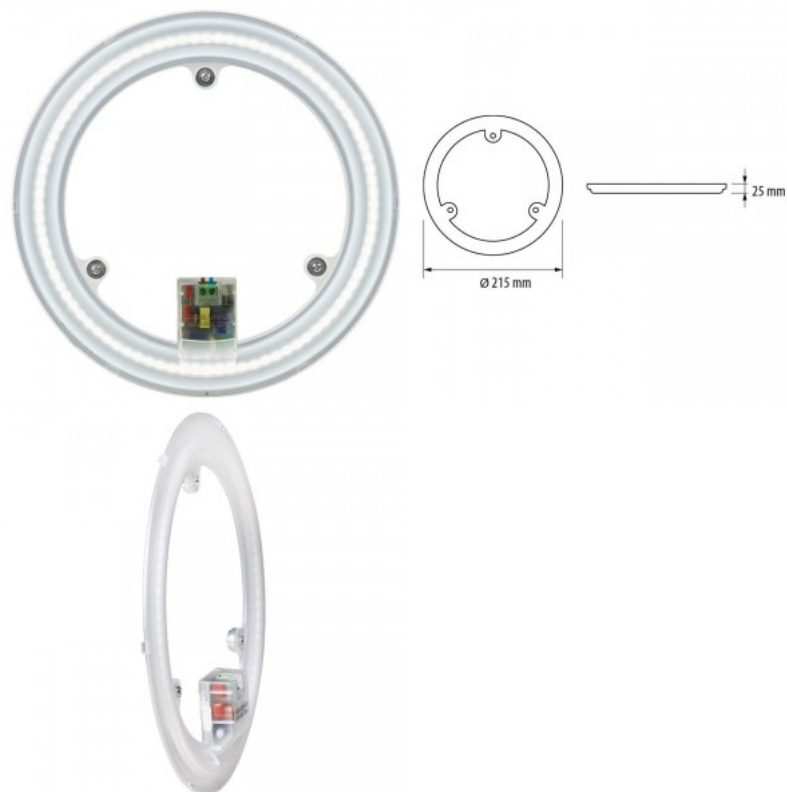

Модуль для светодиодного плафона LMM1842 230V 18W 1700lm 180° IP20 842

Код изделия 16303

Напряжение питания 230V
 Мощность 18W
 Максимальная мощность 18W/1m
 Световой поток 1700люмена(ов)
 Эффективность светильника lm79
 94W
 Цветовая температура дневной
 белый 4200K
 Угол линзы 180
 Cri 80
 Защитное стекло IP20
 Срок службы 25000h
 Высота 25.0mm
 Диаметр 215.0mm
 Вес 100 g
 Вес упаковки 150 g
 В ящике 20шт
 Количество включений 15000шт.
 Эксплуатационная среда для
 внутреннего использования
 Рабочая температура -25 ~ +50°C