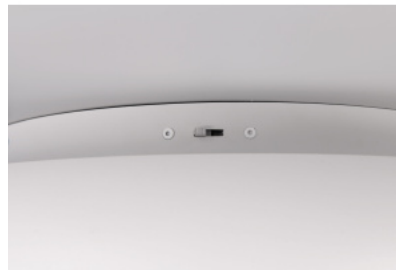

Плафон Trio Lighting Cardon белый 29W 3300lm CRI80 IP20 switch dimmer 2300K, 3000K, 4000K ЗССТ

Код изделия 22564 switch dimmer dimmable

Бренд [Trio Lighting](#)
Регулируемая яркость switch dimmer
Мощность 29W
Максимальная мощность 29W/1m
Световой поток 3300люмена(ов)
Эффективность светильника lm79 114W
Цветовая температура ЗССТ 2300K, 3000K, 4000K
Cri 80
Защитное стекло IP20
Срок службы 30000h
Высота 100.0mm
Диаметр 460.0mm
Цвет корпуса белый
Материал корпуса металл
Количество включений 15000шт.
Эксплуатационная среда для внутреннего использования
Гарантия 5 года / лет