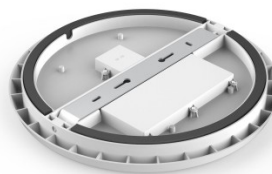

Цвет корпуса белый

Материал корпуса пластик

Ударопрочность IK08

Рабочая температура -20 ~ 45°C

Сертификаты CE, RoHS

Гарантия 5 года / лет

Светильник LED премиум-класса. С классическим круглым дизайном. Этот светильник на поверхности можно установить как на потолок, так и на стену. Идеальный светильник для освещения магазинов, лестниц, парковок, туалетов, складов. Класс защиты IP54 означает, что этот светильник защищен от обычной пыли и брызг из любого направления. Модели AL08 можно заказать со следующими характеристиками: Мощность: 12W, 15W, 25W Цвет: черный, белый Цветовая температура: 3000/4000/5000/5700K или с регулируемым светом 3000-4000-5700K. При правильном использовании светильник энергосберегающий, экологически чистый и имеет очень долгий срок службы (40 000 часов). Повысьте качество освещения в повседневной жизни и выберите передовое освещение из [ассортимента продукции LED house!](#)