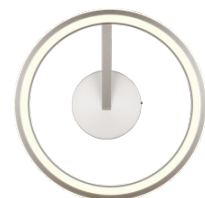

Потолочный светильник Trio Lighting Amador Dip никель 34W 4000lm CRI80 IP20 switch dimmer 2300K, 3000K, 4000K ЗССТ

Код изделия 23105 switch dimmer
dimmable

Бренд [Trio Lighting](#)
Регулируемая яркость switch
dimmer
Мощность 34W
Световой поток 4000люмена(ов)
Эффективность светильника lm79
118W
Цветовая температура ЗССТ 2300K,
3000K, 4000K
Cri 80
Защитное стекло IP20
Срок службы 30000h
Высота 180.0mm
Диаметр 450.0mm
Вес 1.5 kg
Вес упаковки 2.5 kg
Цвет корпуса никель
Материал корпуса металл
Количество включений 15000шт.
Эксплуатационная среда для
внутреннего использования
Гарантия 5 года / лет