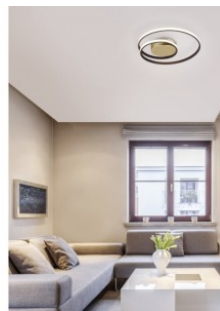

Потолочный светильник Trio Lighting Zibal рустик 22W 2200lm IP20 switch dimmer 3000K теплый белый

**Код изделия 19456 switch dimmer
dimmable**

Бренд [Trio Lighting](#)
Регулируемая яркость switch
dimmer
Мощность 22W
Световой поток 2200люмена(ов)
Эффективность светильника lm79
100W
Цветовая температура теплый
белый 3000K
Защитное стекло IP20
Срок службы 30000h
Высота 70.0mm
Диаметр 390.0mm
Вес 800 g
Вес упаковки 1.2 kg
Цвет корпуса рустик
Материал корпуса металл
Количество включений 15000шт.
Эксплуатационная среда для
внутреннего использования
Гарантия 5 года / лет