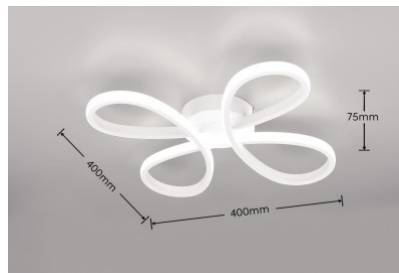

Потолочный светильник Trio Lighting FLY белый 22W 2600lm IP20 switch dimmer 4000K дневной белый

Код изделия 19972 switch dimmer dimmable

Бренд [Trio Lighting](#)

Регулируемая яркость switch dimmer

Мощность 22W

Максимальная мощность 22W/1m

Световой поток 2600люмена(ов)

Эффективность светильника lm79 118W

Цветовая температура дневной белый 4000K

Защитное стекло IP20

Срок службы 25000h

Высота 750.0mm

Ширина 400.0mm

Вес 800 g

Цвет корпуса белый

Полировка коврик

Количество включений 15000шт.

Эксплуатационная среда для внутреннего использования

Потолочный светильник Trio Lighting FLY белый 32W 3900lm switch dimmer 4000K дневной белый

Код изделия 20881 switch dimmer dimmable

Бренд [Trio Lighting](#)

Регулируемая яркость switch dimmer

Мощность 32W

Световой поток 3900люмена(ов)

Эффективность светильника lm79 122W

Цветовая температура дневной белый 4000K

Срок службы 25000h

Высота 75.0mm

Ширина 830.0mm

Длина 455.0mm

Вес 1.2 kg

Вес упаковки 2.1 kg

Цвет корпуса белый

Полировка коврик

Количество включений 15000шт.

Эксплуатационная среда для внутреннего использования