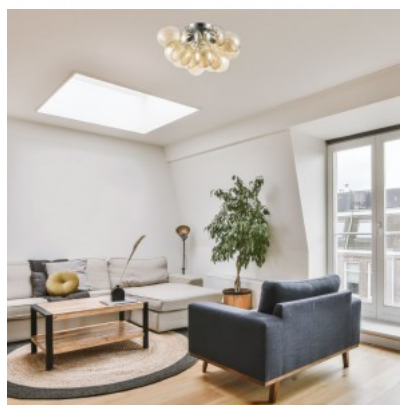

Потолочный светильник Maytoni Balbo 4 X G9 28W G9 IP20

Код изделия 21145

Бренд Maytoni
Мощность 28W
Гнездо G9
Защитное стекло IP20
Высота 770.0mm
Диаметр 380.0mm
Материал корпуса metal + glass
Эксплуатационная среда для
внутреннего использования
Гарантия 2 года / лет