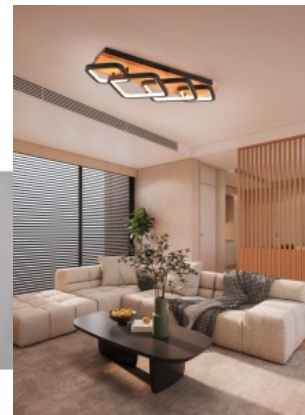

## Потолочный светильник Rama дерево 36W 4200lm IP20 switch dimmer 3000K теплый белый

**Код изделия 22289 switch dimmer  
dimmable**

Регулируемая яркость switch  
dimmer  
Мощность 36W  
Световой поток 4200люмена(ов)  
Эффективность светильника lm79  
117W  
Цветовая температура теплый  
белый 3000K  
Защитное стекло IP20  
Высота 125.0mm  
Ширина 720.0mm  
Длина 325.0mm  
Вес 3.3 kg  
Цвет корпуса дерево  
Количество включений 15000шт.  
Эксплуатационная среда для  
внутреннего использования  
Гарантия 5 года / лет