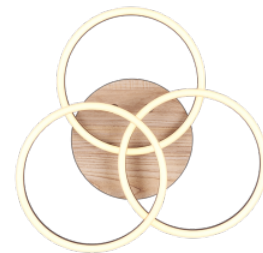

Потолочный светильник Trio Lighting Circle дерево 27W 3200lm IP20 switch dimmer 2700K-6000K

**Код изделия 22221 switch dimmer
dimmable**

Бренд [Trio Lighting](#)
Регулируемая яркость switch
dimmer
Мощность 27W
Максимальная мощность 27W/1m
Световой поток 3200люмена(ов)
Эффективность светильника lm79
119W
Цветовая температура 2700K-6000K
2700K-6000K
Защитное стекло IP20
Срок службы 30000h
Высота 95.0mm
Ширина 435.0mm
Вес 1 kg
Вес упаковки 1.5 kg
Цвет корпуса дерево
Материал корпуса металл
Количество включений 15000шт.
Эксплуатационная среда для
внутреннего использования
Гарантия 5 года / лет