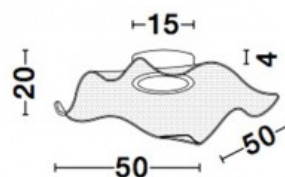

Осветительното тяло 9054502 представлява лед плафон в съвременен, дизайнерски стил. 9054502 е от категорията и е подходящо за осветяване на различни помещения и пространства като: всекидневна / хол, спалня, кухня, трапезария, коридор, антре, стълбище, офис. Лед плафон 9054502 ще осигури комфорт и естетика във всяко помещение, в което се постави. Цялостната визия и дизайн на led лампата и вложените в изработката й материали, като алуминий в цвят злато, акрил, ще допринесат за един неповторим стил. Благодарение на дългогодишния опит в производството на лед осветление, качествените материали и строгия контрол на качеството на изработка на производителя Nova-Luce (Гърция), 9054502 е на високо европейско ниво. Включените в комплекта светлоизточници (1 x 30 W) са от клас LED, като светлинният им спектър е 3000 K. Тъй като LED лампите имат изключително дълъг живот и много ниска консумация, можете да бъдете сигурни, че това лед осветително тяло е правилна и дългосрочна инвестиция за Вашето осветление. За да постигнете оптимален уют и комфорт, препоръчваме тази лед лампа да се предвижда да освети площ максимум до 8 кв.м.