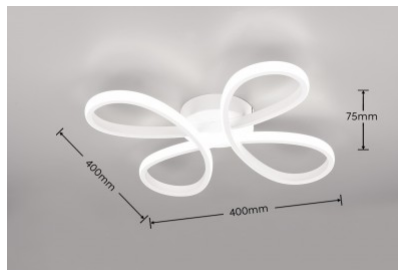

Потолочный светильник Trio Lighting FLY белый 22W 2600lm IP20 switch dimmer 4000K дневной белый

Код изделия 19972 switch dimmer
dimmable

Бренд [Trio Lighting](#)
Регулируемая яркость switch
dimmer
Мощность 22W
Максимальная мощность 22W/1m
Световой поток 2600люмена(ов)
Эффективность светильника lm79
118W
Цветовая температура дневной
белый 4000K
Защитное стекло IP20
Срок службы 25000h
Высота 75.0mm
Ширина 400.0mm
Вес 800 g
Цвет корпуса белый
Полировка коврик
Количество включений 15000шт.
Эксплуатационная среда для
внутреннего использования