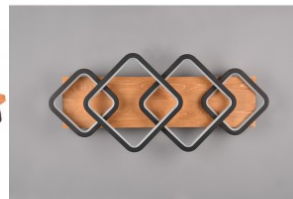

Потолочный светильник Rama дерево 36W 4200lm IP20 switch dimmer 3000K теплый белый

**Код изделия 22289 switch dimmer
dimmable**

Регулируемая яркость switch
dimmer
Мощность 36W
Световой поток 4200люмена(ов)
Эффективность светильника lm79
117W
Цветовая температура теплый
белый 3000K
Защитное стекло IP20
Высота 125.0mm
Ширина 720.0mm
Длина 325.0mm
Вес 3.3 kg
Цвет корпуса дерево
Количество включений 15000шт.
Эксплуатационная среда для
внутреннего использования
Гарантия 5 года / лет