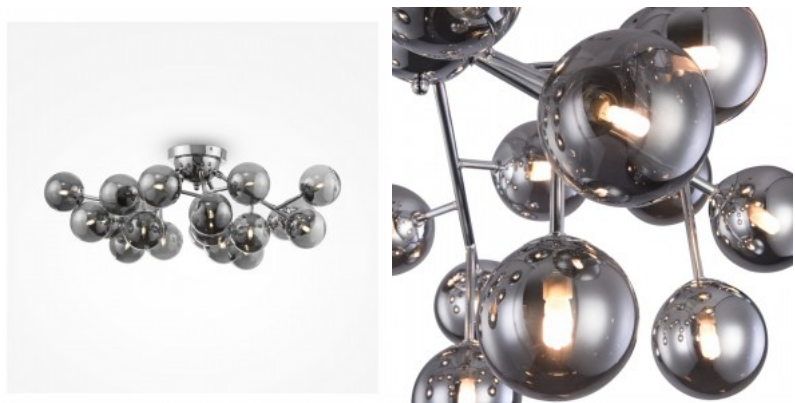

## Потолочный светильник Maytoni Dallas 20 золотой / белый G9

**Код изделия 20627**

Бренд Maytoni  
Гнездо G9  
Высота 250.0mm  
Диаметр 750.0mm  
Вес 3.5 kg  
Вес упаковки 4.7 kg  
Цвет корпуса золотой / белый  
Материал корпуса metal + glass  
Эксплуатационная среда для  
внутреннего использования  
Гарантия 2 года / лет

## Потолочный светильник Maytoni Dallas 20 хром G9

**Код изделия 20448**

Бренд Maytoni  
Гнездо G9  
Высота 250.0mm  
Диаметр 750.0mm  
Вес 3.74 kg  
Вес упаковки 4.68 kg  
Цвет корпуса хром  
Материал корпуса metal + glass  
Эксплуатационная среда для  
внутреннего использования  
Гарантия 2 года / лет