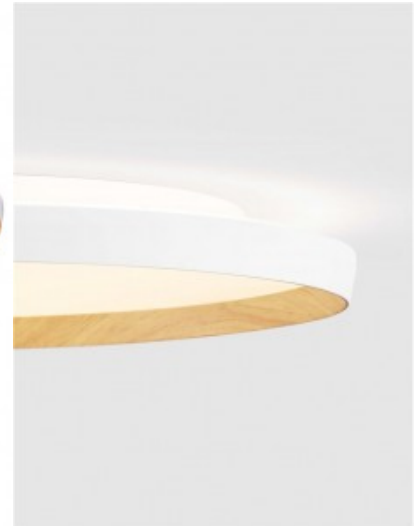

Потолочный светильник Nova Luce Vomos белый 230V 55W 4760lm IP20 DIMMABLE 2700K + 3000K

**Код изделия 23118 DIMMABLE
dimable**

Бренд Nova Luce
Напряжение питания 230V
Регулируемая яркость DIMMABLE
Мощность 55W
Максимальная мощность 55W/1m
Световой поток 4760люмена(ов)
Эффективность светильника lm79
87W
Цветовая температура 2700K +
3000K
Защитное стекло IP20
Высота 70.0mm
Диаметр 600.0mm
Цвет корпуса белый
Материал корпуса алюминий +
акрил
Эксплуатационная среда для
наружного использования
Гарантия 3 года / лет