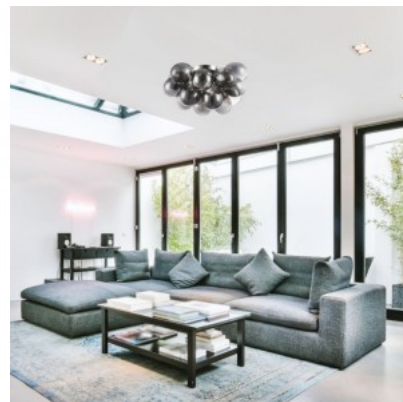

Потолочный светильник Maytoni Valbo 4 X G9 никель G9 IP20

Код изделия 21146

Бренд Maytoni
Гнездо G9
Защитное стекло IP20
Диаметр 380.0mm
Вес 1.9 kg
Вес упаковки 3.1 kg
Цвет корпуса никель
Материал корпуса metal + glass
Эксплуатационная среда для
внутреннего использования
Гарантия 2 года / лет