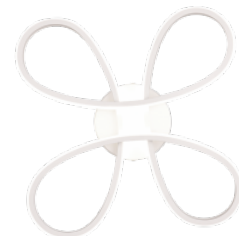

Потолочный светильник Trio Lighting FLY белый 22W 2600lm IP20 switch dimmer 4000K дневной белый

Код изделия 19972 switch dimmer
dimmable

Бренд [Trio Lighting](#)
Регулируемая яркость switch
dimmer
Мощность 22W
Максимальная мощность 22W/1m
Световой поток 2600люмена(ов)
Эффективность светильника lm79
118W
Цветовая температура дневной
белый 4000K
Защитное стекло IP20
Срок службы 25000h
Высота 75.0mm
Ширина 400.0mm
Вес 800 g
Цвет корпуса белый
Полировка коврик
Количество включений 15000шт.
Эксплуатационная среда для
внутреннего использования