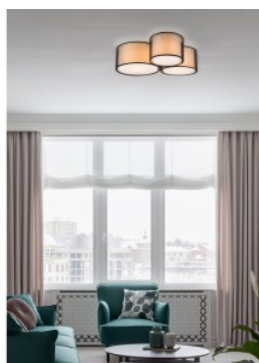

Потолочный светильник Trio Lighting Burton 3 X E27 черный 230V E14 IP20

Код изделия 20973

Бренд [Trio Lighting](#)
Напряжение питания 230V
Гнездо E14
Защитное стекло IP20
Высота 215.0mm
Ширина 650.0mm
Длина 550.0mm
Вес 2.2 kg
Вес упаковки 3.1 kg
Цвет корпуса черный
Эксплуатационная среда для
внутреннего использования
Рабочая температура -10 ~30°C
Сертификаты CE
Гарантия 3 года / лет