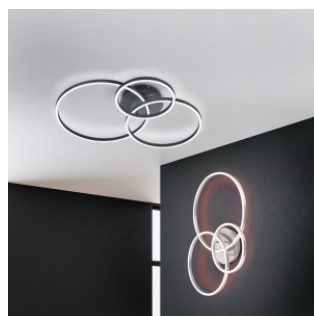

Потолочный светильник Trio Lighting Wheeler черный 2000lm IP20 3000K теплый белый

Код изделия 22606

Бренд [Trio Lighting](#)
Максимальная мощность 16W/1m
Световой поток 2000люмена(ов)
Цветовая температура теплый
белый 3000K
Защитное стекло IP20
Срок службы 30000h
Высота 50.0mm
Ширина 350.0mm
Длина 330.0mm
Диаметр 350.0mm
Цвет корпуса черный
Материал корпуса металл
Количество включений 15000шт.
Эксплуатационная среда для
внутреннего использования

Потолочный светильник Trio Lighting Winona RGBW черный 28W 3200lm CRI80 IP20 2700K-6500K

Код изделия 22959

Бренд [Trio Lighting](#)
Мощность 28W
Максимальная мощность 28W/1m
Световой поток 3200люмена(ов)
Эффективность светильника lm79
114W
Цветовая температура 2700K-6500K
2700K-6500K
Cri 80
Защитное стекло IP20
Срок службы 20000h
Высота 115.0mm
Ширина 780.0mm
Длина 600.0mm
Вес 1.8 kg
Вес упаковки 2.7 kg
Цвет корпуса черный
Материал корпуса металл
Количество включений 10000шт.
Эксплуатационная среда для
внутреннего использования
Гарантия 5 года / лет