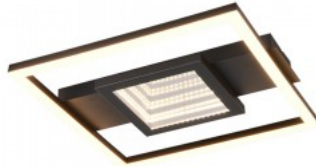

Cri 80

Защитное стекло IP20

Срок службы 30000h

Высота 50.0mm

Ширина 350.0mm

Длина 330.0mm

Цвет корпуса белый

Гарантия 5 года / лет