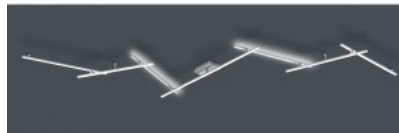

Светильник INDIRA сочетает прямое и косвенное освещение - три

световых элемента направляют свет вниз и два вверх. Поворотные

элементы позволяют изменять направление света, а функция

направление света, а функция диммирования SWITCH

обеспечивает три уровня яркости с помощью обычного выключателя.

Светильник можно устанавливать как на потолок, так и на стену, он

отлично подходит для коридоров и кухонных зон. Матовый черный

металл и высококачественный акрил придают современный вид, а

LED-технология обеспечивает долгий срок службы и низкое

тепловыделение.