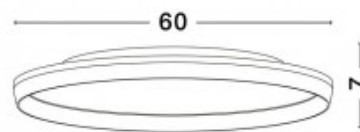

Потолочный светильник Nova Luce Vomos белый 230V 55W 4760lm IP20 DIMMABLE 2700K + 3000K

**Код изделия 23118 DIMMABLE
dimable**

Бренд Nova Luce
Напряжение питания 230V
Регулируемая яркость DIMMABLE
Мощность 55W
Максимальная мощность 55W/1m
Световой поток 4760люмена(ов)
Эффективность светильника lm79
87W
Цветовая температура 2700K +
3000K
Защитное стекло IP20
Высота 70.0mm
Диаметр 600.0mm
Цвет корпуса белый
Материал корпуса алюминий +
акрил
Эксплуатационная среда для
наружного использования
Гарантия 3 года / лет