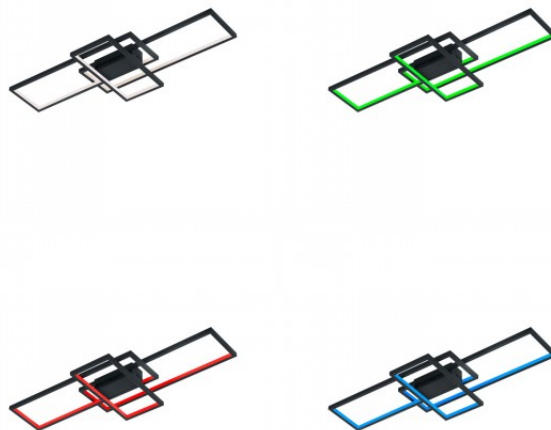

Потолочный светильник Trio Lighting Thiago черный 36W 3000lm IP20 DIMMABLE

Код изделия 19451 DIMMABLE
dimmable

Бренд [Trio Lighting](#)
Регулируемая яркость DIMMABLE
Мощность 36W
Световой поток 3000люмена(ов)
Эффективность светильника lm79
83W
Защитное стекло IP20
Высота 85.0mm
Ширина 1040.0mm
Длина 420.0mm
Цвет корпуса черный
Материал корпуса металл
Эксплуатационная среда для
внутреннего использования