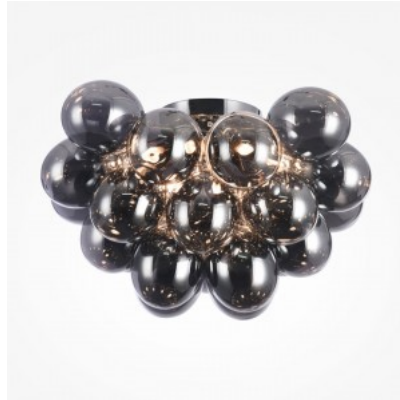

Потолочный светильник Globe Elecance Smoke S6 E27 IP20

Код изделия 18064

Гнездо E27
Защитное стекло IP20
Эксплуатационная среда для
внутреннего использования

kobi

Потолочный светильник Maytoni Balbo 4 X G9 28W G9 IP20

Потолочный светильник Maytoni Valbo 4 X G9 никель G9 IP20

Код изделия 21146

Бренд Maytoni
Гнездо G9
Защитное стекло IP20
Диаметр 380.0mm
Вес 1.9 kg
Вес упаковки 3.1 kg
Цвет корпуса никель
Материал корпуса metal + glass
Эксплуатационная среда для
внутреннего использования
Гарантия 2 года / лет

Потолочный светильник Maytoni Valbo 8 X G9 28W G9 IP20

Код изделия 21144

Бренд Maytoni
Мощность 28W
Гнездо G9
Защитное стекло IP20
Диаметр 500.0mm
Вес 3 kg
Вес упаковки 4.1 kg
Материал корпуса metal + glass
Эксплуатационная среда для
внутреннего использования
Гарантия 2 года / лет

Потолочный светильник Maytoni Valbo 8 X G9 никель 28W G9 IP20

Код изделия 21143

Бренд Maytoni
 Мощность 28W
 Гнездо G9
 Защитное стекло IP20
 Высота 120.0mm
 Диаметр 500.0mm
 Вес 3 kg
 Вес упаковки 4.1 kg
 Цвет корпуса никель
 Материал корпуса metal + glass
 Эксплуатационная среда для
 внутреннего использования
 Гарантия 2 года / лет