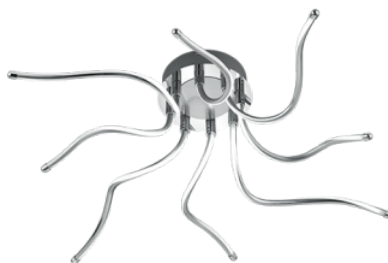

Потолочный светильник Trio Lighting Portofino Switch Dim хром 29W IP20 3000K теплый белый

Код изделия 20014

Бренд [Trio Lighting](#)
Мощность 29W
Цветовая температура теплый
белый 3000K
Защитное стекло IP20
Высота 230.0mm
Диаметр 850.0mm
Цвет корпуса хром
Материал корпуса алюминий