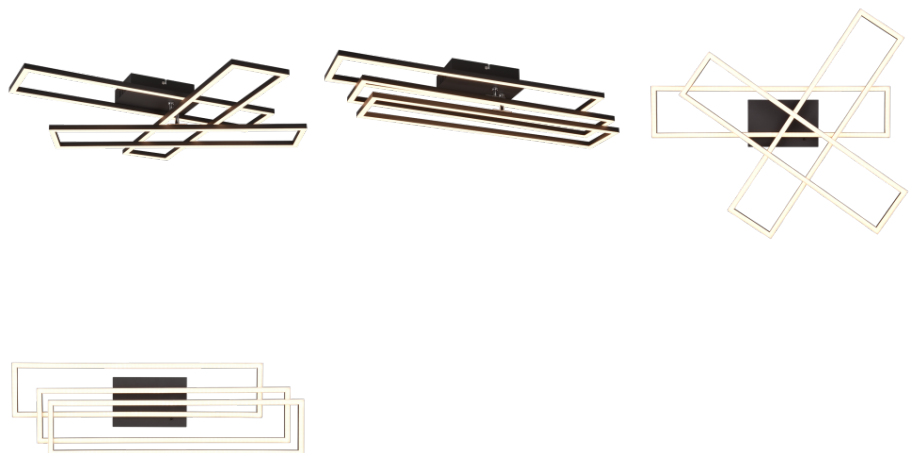

## Потолочный светильник Trio Lighting Crystel 3 хром E14 IP20

**Код изделия 20870**

Бренд [Trio Lighting](#)

Гнездо E14

Защитное стекло IP20

Высота 175.0mm

Диаметр 340.0mm

Вес 2.4 kg