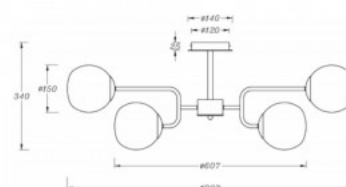

Потолочный светильник Maytoni Erich латунь / белый 40W E14 IP20

Код изделия 21351

Бренд Maytoni
Мощность 40W
Гнездо E14
Защитное стекло IP20
Высота 340.0mm
Ширина 907.0mm
Длина 907.0mm
Диаметр 907.0mm
Цвет корпуса латунь / белый
Материал корпуса metal + glass
Гарантия 2 года / лет