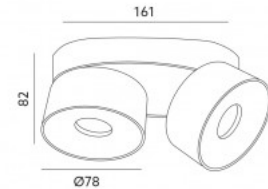

Локальный LED светильник LANTI MINI 2X9W TRIAC белый 230V 18W 1050lm CRI90 35° IP20 3000K теплый белый

Код изделия 16427 TRIAC dimmable

Цена 98,56+НСО

Напряжение питания 230V
Регулируемая яркость TRIAC
Мощность 18W
Световой поток 1050люмена(ов)
Эффективность светильника 58W
Цветовая температура (сct) теплый
белый 3000K
Угол линзы 35
Источник света [PHILIPS LED](#)
Cri 90
Защитное стекло IP20
Срок службы 30000h
Высота 82.0mm
Ширина 78.0mm
Длина 161.0mm
Вес 820g
В ящике 12шт
Цвет корпуса белый
Материал корпуса алюминий
Эксплуатационная среда для
внутреннего использования
Сертификаты CE, RoHS
Гарантия 2 года / лет

ART
LIGHT