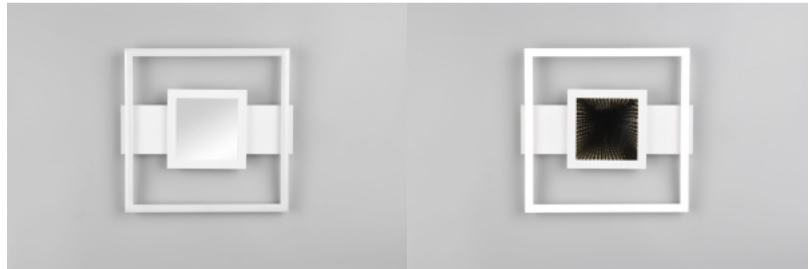

Эксплуатационная среда для
внутреннего использования

Гарантия 5 года / лет

Потолочный светильник Trio Lighting Wheeler белый 2000lm IP20 4000K дневной белый

Код изделия 22604

Бренд [Trio Lighting](#)
 Максимальная мощность 16W/1m
 Световой поток 2000люмена(ов)
 Цветовая температура дневной
 белый 4000K
 Защитное стекло IP20
 Срок службы 30000h
 Высота 350.0mm
 Ширина 350.0mm
 Длина 40.0mm
 Вес 700 g
 Вес упаковки 900 g
 Цвет корпуса белый
 Материал корпуса металл
 Количество включений 15000шт.
 Гарантия 5 года / лет