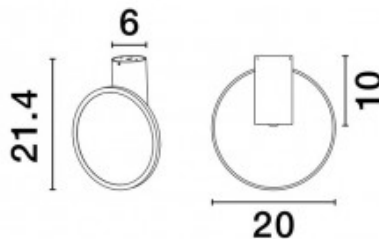

Потолочный светильник Nova Luce Ekei черный 230V 14W 1085lm IP20 3000K теплый белый

Код изделия 22951

Бренд Nova Luce
 Напряжение питания 230V
 Мощность 14W
 Максимальная мощность 14W/1m
 Световой поток 1085люмена(ов)
 Эффективность светильника lm79
 78W
 Цветовая температура теплый
 белый 3000K
 Защитное стекло IP20
 Высота 214.0mm
 Диаметр 198.0mm
 Цвет корпуса черный
 Эксплуатационная среда для
 внутреннего использования
 Гарантия 3 года / лет