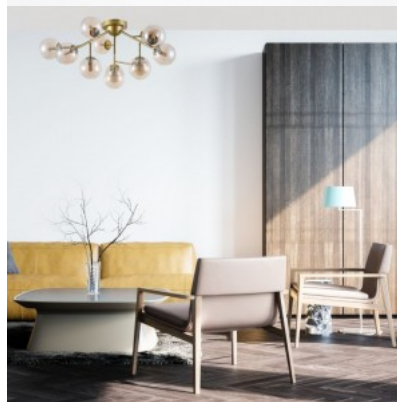

Потолочный светильник Maytoni Dallas 12 X G9 золото / янтарь G9 IP20

Код изделия 21137

Бренд Maytoni
Гнездо G9
Защитное стекло IP20
Высота 200.0mm
Диаметр 600.0mm
Цвет корпуса золото / янтарь
Материал корпуса алюминий +
стекло
Эксплуатационная среда для
внутреннего использования
Гарантия 2 года / лет