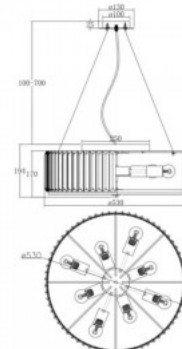

Потолочный светильник Maytoni Recinto 8 хром 60W E27 IP20

Код изделия 21134

Бренд Maytoni
Мощность 60W
Гнездо E27
Защитное стекло IP20
Высота 700.0mm
Диаметр 530.0mm
Цвет корпуса хром
Эксплуатационная среда для
внутреннего использования
Гарантия 2 года / лет