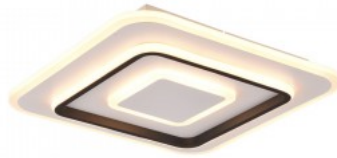

Потолочный светильник Trio Lighting Jora белый 46W 5400lm IP20 2700K-6000K

Код изделия 19597

Бренд [Trio Lighting](#)
Мощность 46W
Максимальная мощность 5400W/1m
Световой поток 5400люмена(ов)
Эффективность светильника lm79
117W
Цветовая температура 2700K-6000K
2700K-6000K
Защитное стекло IP20
Высота 65.0mm
Ширина 395.0mm
Длина 395.0mm
Цвет корпуса белый
Материал корпуса алюминий
Эксплуатационная среда для
внутреннего использования