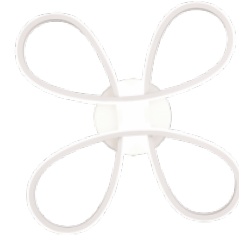

Потолочный светильник Trio Lighting FLY белый 22W 2600lm IP20 switch dimmer 4000K дневной белый

Код изделия 19972 switch dimmer dimmable

Бренд [Trio Lighting](#)

Регулируемая яркость switch dimmer

Мощность 22W

Максимальная мощность 22W/1m

Световой поток 2600люмена(ов)

Эффективность светильника lm79 118W

Цветовая температура дневной белый 4000K

Защитное стекло IP20

Срок службы 25000h

Высота 750.0mm

Ширина 400.0mm

Вес 800 g

Цвет корпуса белый

Полировка коврик

Количество включений 15000шт.

Эксплуатационная среда для внутреннего использования

Потолочный светильник Trio Lighting FLY белый 32W 3900lm switch dimmer 4000K дневной белый

Код изделия 20881 switch dimmer dimmable

Бренд [Trio Lighting](#)

Регулируемая яркость switch dimmer

Мощность 32W

Световой поток 3900люмена(ов)

Эффективность светильника lm79 122W

Цветовая температура дневной белый 4000K

Срок службы 25000h

Высота 75.0mm

Ширина 830.0mm

Длина 455.0mm

Вес 1.2 kg

Вес упаковки 2.1 kg

Цвет корпуса белый

Полировка коврик

Количество включений 15000шт.

Эксплуатационная среда для внутреннего использования