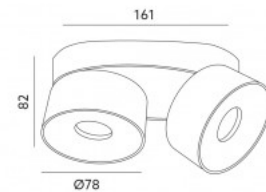

Локальный LED светильник LANTI MINI 2X9W TRIAC черный 230V 18W 1050lm CRI90 35° IP20 3000K теплый белый

Код изделия 16426 TRIAC dimmable

Цена 97,24+НСО

Напряжение питания 230V
Регулируемая яркость TRIAC
Мощность 18W
Световой поток 1050люмена(ов)
Эффективность светильника 58W
Цветовая температура (сст) теплый
белый 3000K
Угол линзы 35
Источник света [PHILIPS LED](#)
Cri 90
Защитное стекло IP20
Срок службы 30000h
Высота 82.0mm
Ширина 78.0mm
Длина 161.0mm
Вес 820g
В ящике 12шт
Цвет корпуса черный
Материал корпуса алюминий
Эксплуатационная среда для
внутреннего использования
Сертификаты CE, RoHS
Гарантия 2 года / лет

ART
LIGHT