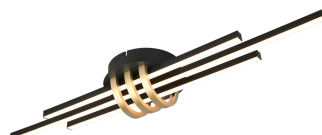

## Потолочный светильник Trio Lighting Circle дерево 27W 3200lm IP20 switch dimmer 2700K-6000K

**Код изделия 22221 switch dimmer  
dimmable**

Бренд [Trio Lighting](#)  
Регулируемая яркость switch  
dimmer  
Мощность 27W  
Максимальная мощность 27W/1m  
Световой поток 3200люмена(ов)  
Эффективность светильника lm79  
119W  
Цветовая температура 2700K-6000K  
2700K-6000K  
Защитное стекло IP20  
Срок службы 30000h  
Высота 95.0mm  
Ширина 435.0mm  
Вес 1 kg  
Вес упаковки 1.5 kg  
Цвет корпуса дерево  
Материал корпуса металл  
Количество включений 15000шт.  
Эксплуатационная среда для  
внутреннего использования  
Гарантия 5 года / лет