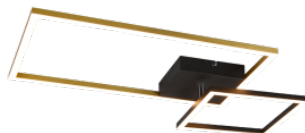

Потолочный светильник Trio Lighting Nuria никель 58W 7000lm IP20 switch dimmer 2300K, 3000K, 4000K ЗССТ

**Код изделия 21964 switch dimmer
dimmable**

Бренд [Trio Lighting](#)

Регулируемая яркость switch
dimmer

Мощность 58W

Световой поток 7000люмена(ов)

Эффективность светильника lm79
121W

Цветовая температура ЗССТ 2300K,
3000K, 4000K

Защитное стекло IP20

Высота 180.0mm

Диаметр 590.0mm

Цвет корпуса никель

Материал корпуса металл

Эксплуатационная среда для
внутреннего использования

Гарантия 5 года / лет

Потолочный светильник Trio Lighting Padella золотой 25W 3000lm IP20 switch dimmer 3000K теплый белый

**Код изделия 21915 switch dimmer
dimmable**

Бренд [Trio Lighting](#)

Регулируемая яркость switch
dimmer

Мощность 25W

Световой поток 3000люмена(ов)

Эффективность светильника lm79
120W

Цветовая температура теплый
белый 3000K

Защитное стекло IP20

Срок службы 30000h

Высота 75.0mm

Ширина 635.0mm

Длина 370.0mm

Цвет корпуса золотой

Материал корпуса алюминий

Гарантия 5 года / лет