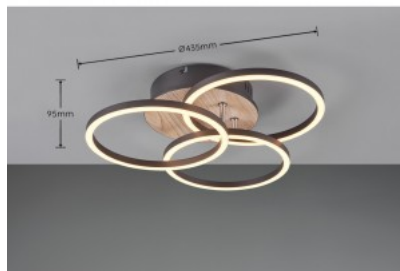

Потолочный светильник Trio Lighting Circle дерево 27W 3200lm IP20 switch dimmer 2700K-6000K

**Код изделия 22221 switch dimmer
dimmable**

Бренд [Trio Lighting](#)
Регулируемая яркость switch
dimmer
Мощность 27W
Максимальная мощность 27W/1m
Световой поток 3200люмена(ов)
Эффективность светильника lm79
119W
Цветовая температура 2700K-6000K
2700K-6000K
Защитное стекло IP20
Срок службы 30000h
Высота 95.0mm
Ширина 435.0mm
Вес 1 kg
Вес упаковки 1.5 kg
Цвет корпуса дерево
Материал корпуса металл
Количество включений 15000шт.
Эксплуатационная среда для
внутреннего использования
Гарантия 5 года / лет