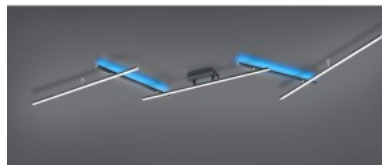

Потолочный светильник Trio Lighting Arvin черный 30W 2600lm CRI80 IP20 DIMMABLE RGB + 6000K RGBW холодно

**Код изделия 21107 DIMMABLE
dimmable**

Бренд [Trio Lighting](#)

Регулируемая яркость DIMMABLE

Мощность 30W

Световой поток 2600люмена(ов)

Эффективность светильника lm79
87W

Цветовая температура RGBW
холодно RGB + 6000K

Cri 80

Защитное стекло IP20

Срок службы 20000h

Высота 85.0mm

Ширина 2450.0mm

Длина 500.0mm

Вес 1.1 kg

Вес упаковки 1.7 kg

Цвет корпуса черный

Материал корпуса металл

Количество включений 10000шт.

Эксплуатационная среда для
наружного использования

Гарантия 5 года / лет