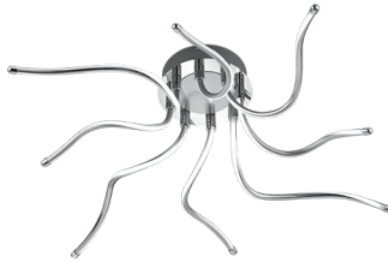

Потолочный светильник Trio Lighting Portofino Switch Dim хром 29W IP20 3000К теплый белый

Код изделия 20014

Бренд [Trio Lighting](#)
Мощность 29W
Цветовая температура теплый
белый 3000K
Защитное стекло IP20
Высота 230.0mm
Диаметр 850.0mm
Цвет корпуса хром
Материал корпуса металл