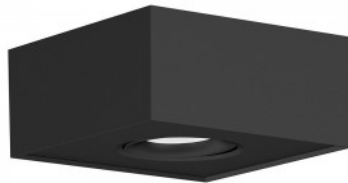

Потолочный LED светильник PROLUMEN DL259 черный 230V 8W 700lm 36° IP20 930

Код изделия 15783 TRIAC dimmable

Бренд [PROLUMEN](#)
Напряжение питания 230V
Регулируемая яркость TRIAC
Мощность 8W
Световой поток 700люмена(ов)
Эффективность светильника lm79
88W
Цветовая температура теплый
белый 3000K
Угол линзы 36
Cri 90
Sdcm - macadam ellipses 6
Защитное стекло IP20
Срок службы 50000h
Высота 60.0mm
Ширина 135.0mm
Длина 135.0mm
Вес 580g
Вес упаковки 630g
В упаковке 1шт
В ящике 24шт
Цвет корпуса черный
Материал корпуса металл +
пластик
Полировка коврик
Эксплуатационная среда для
внутреннего использования
Рабочая температура -20 ~ 40°C
Сертификаты CE, RoHS, SAA
Гарантия 5 года / лет

Современное и минималистичное
освещение для каждой комнаты!
Квадратный потолочный
светильник с затемняемым
световым лучом (TRIAC).
Направление света можно
регулировать до 23 градусов в
любом направлении. Простая
установка! Хорошо сочетается с
различными стилями дизайна
благодаря своему
минималистическому дизайну.
Светодиодный свет идеально
подходит для кухонь, офисов,
спален, магазинов и многих других
помещений различного назначения.
Светодиодные лампы PROLUMEN -
прочный, долговечный и
экологически чистый выбор!