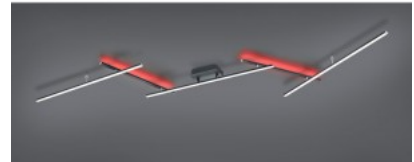

Потолочный светильник Trio Lighting Arvin черный 30W 2600lm CRI80 IP20 DIMMABLE RGB + 6000K RGBW холодно

**Код изделия 21107 DIMMABLE
dimmable**

Бренд [Trio Lighting](#)

Регулируемая яркость DIMMABLE

Мощность 30W

Световой поток 2600люмена(ов)

Эффективность светильника lm79
87W

Цветовая температура RGBW
холодно RGB + 6000K

Cri 80

Защитное стекло IP20

Срок службы 20000h

Высота 85.0mm

Ширина 2450.0mm

Длина 500.0mm

Вес 1.1 kg

Вес упаковки 1.7 kg

Цвет корпуса черный

Материал корпуса металл

Количество включений 10000шт.

Эксплуатационная среда для
наружного использования

Гарантия 5 года / лет