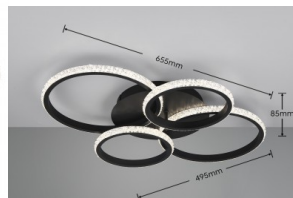

Потолочный светильник Trio Lighting Cires черный 27W 3400lm IP20 switch dimmer 4000K дневной белый

**Код изделия 22211 switch dimmer
dimmable**

Бренд [Trio Lighting](#)
Регулируемая яркость switch
dimmer
Мощность 27W
Световой поток 3400люмена(ов)
Эффективность светильника lm79
126W
Цветовая температура дневной
белый 4000K
Защитное стекло IP20
Высота 85.0mm
Ширина 655.0mm
Длина 495.0mm
Вес 1.6 kg
Вес упаковки 2.1 kg
Цвет корпуса черный
Материал корпуса металл
Эксплуатационная среда для
внутреннего использования