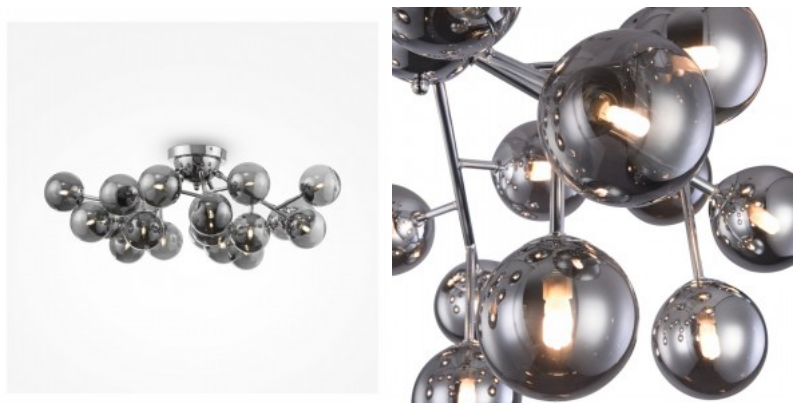

Потолочный светильник Maytoni Dallas 20 X G9 золотой / белый G9

Код изделия 20627

Бренд Maytoni
Гнездо G9
Высота 250.0mm
Диаметр 750.0mm
Вес 3.5 kg
Вес упаковки 4.7 kg
Цвет корпуса золотой / белый
Материал корпуса metal + glass
Эксплуатационная среда для
внутреннего использования
Гарантия 2 года / лет

Потолочный светильник Maytoni Dallas 20 X G9 хром G9

Код изделия 20448

Бренд Maytoni
Гнездо G9
Высота 250.0mm
Диаметр 750.0mm
Вес 3.74 kg
Вес упаковки 4.68 kg
Цвет корпуса хром
Материал корпуса metal + glass
Эксплуатационная среда для
внутреннего использования
Гарантия 2 года / лет