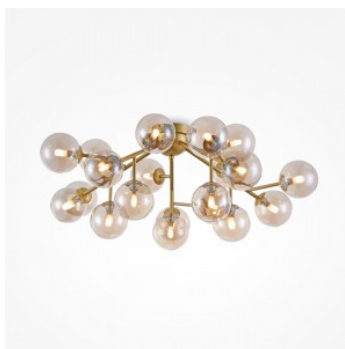

Потолочный светильник Maytoni Dallas 20 X G9 золото / янтарь 28W G9 IP20

Код изделия 21136

Бренд Maytoni
Мощность 28W
Гнездо G9
Защитное стекло IP20
Высота 250.0mm
Диаметр 750.0mm
Цвет корпуса золото / янтарь
Материал корпуса metal + glass
Эксплуатационная среда для
внутреннего использования
Гарантия 2 года / лет