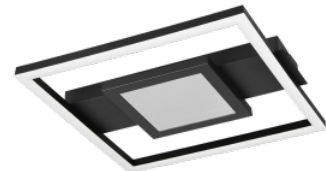

Cri 80

Защитное стекло IP20

Срок службы 30000h

Высота 50.0mm

Ширина 350.0mm

Длина 330.0mm

Цвет корпуса белый

Гарантия 5 года / лет