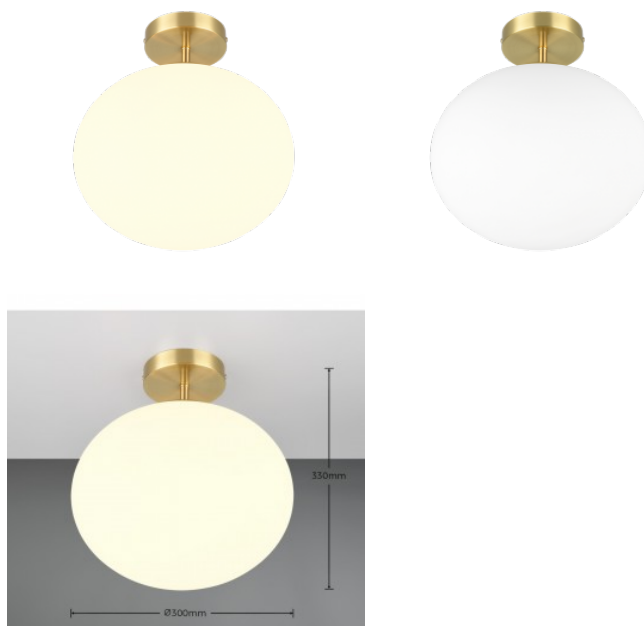

Потолочный светильник Trio Lighting Fomento латунь / белый 230V E27 IP20

Код изделия 22698

Бренд [Trio Lighting](#)
Напряжение питания 230V
Максимальная мощность 15W/1m
Гнездо E27
Защитное стекло IP20
Высота 330.0mm
Диаметр 300.0mm
Вес 1.5 kg
Цвет корпуса латунь / белый
Материал корпуса metal + glass
Эксплуатационная среда для внутреннего использования
Сертификаты CE, RoHS
Гарантия 2 года / лет