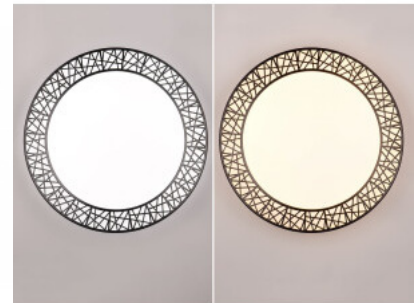

Диаметр 480.0mm

Цвет корпуса белый / черный

Материал корпуса пластик

Количество включений 20000шт.

Эксплуатационная среда для
внутреннего использования

Гарантия 5 года / лет

Потолочный светильник Trio Lighting Coffe Trail 31W 3550lm IP20 830