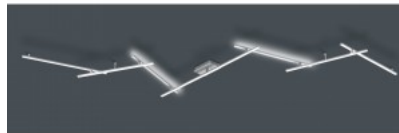

Длина 580.0mm

Вес 1.6 kg

Вес упаковки 2.3 kg

Материал корпуса металл

Эксплуатационная среда для внутреннего использования

Гарантия 5 года / лет

Светильник INDIRA сочетает прямое и косвенное освещение - три световых элемента направляют свет вниз и два вверх. Поворотные элементы позволяют изменять направление света, а функция диммирования SWITCH обеспечивает три уровня яркости с помощью обычного выключателя. Светильник можно устанавливать как на потолок, так и на стену, он отлично подходит для коридоров и кухонных зон. Матовый черный металл и высококачественный акрил придают современный вид, а LED-технология обеспечивает долгий срок службы и низкое тепловыделение.