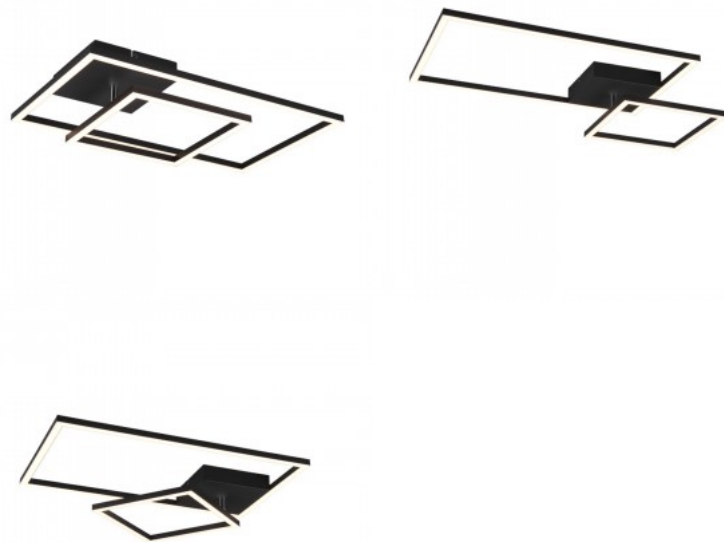

Потолочный светильник Trio Lighting Padella черный 25W 3000lm IP20 switch dimmer 3000K теплый белый

Код изделия 19450 switch dimmer dimmable

Бренд [Trio Lighting](#)

Регулируемая яркость switch dimmer

Мощность 25W

Световой поток 3000люмена(ов)

Эффективность светильника lm79 120W

Цветовая температура теплый белый 3000K

Защитное стекло IP20

Срок службы 30000h

Высота 75.0mm

Ширина 635.0mm

Длина 370.0mm

Цвет корпуса черный

Материал корпуса алюминий

Гарантия 5 года / лет