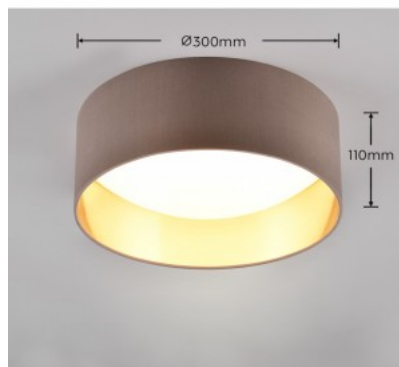

Потолочный светильник Trio Lighting Locarno 12W 1600lm IP20 switch dimmer 830

Код изделия 22702 switch dimmer dimmable

Бренд [Trio Lighting](#)
Регулируемая яркость switch dimmer
Мощность 12W
Световой поток 1600люмена(ов)
Эффективность светильника lm79 133W
Цветовая температура теплый белый 3000K
Cri 80
Защитное стекло IP20
Срок службы 30000h
Высота 110.0mm
Диаметр 300.0mm
Вес 600 g
Вес упаковки 800 g
Количество включений 15000шт.
Эксплуатационная среда для внутреннего использования
Гарантия 5 года / лет