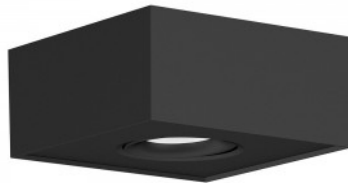

Потолочный LED светильник PROLUMEN DL259 черный 230V 8W 700lm 36° IP20 940

Код изделия 16181 TRIAC dimmable

Бренд [PROLUMEN](#)
Напряжение питания 230V
Регулируемая яркость TRIAC
Мощность 8W
Световой поток 700люмена(ов)
Эффективность светильника lm79
88W
Цветовая температура дневной
белый 4000K
Угол линзы 36
Cri 90
Sdcm - macadam ellipses 6
Защитное стекло IP20
Срок службы 50000h
Высота 60.0mm
Ширина 135.0mm
Длина 135.0mm
Вес 580g
Вес упаковки 630g
В упаковке 1шт
В ящике 24шт
Цвет корпуса черный
Материал корпуса металл +
пластик
Полировка коврик
Эксплуатационная среда для
внутреннего использования
Рабочая температура -20 ~ 40°C
Сертификаты CE, RoHS, SAA
Гарантия 5 года / лет

Современное и минималистичное
освещение для каждой комнаты!
Квадратный потолочный
светильник с затемняемым
световым лучом (TRIAC).
Направление света можно
регулировать до 23 градусов в
любом направлении. Простая
установка! Хорошо сочетается с
различными стилями дизайна
благодаря своему
минималистическому дизайну.
Светодиодный свет идеально
подходит для кухонь, офисов,
спален, магазинов и многих других
помещений различного назначения.
Светодиодные лампы PROLUMEN -
прочный, долговечный и
экологически чистый выбор!