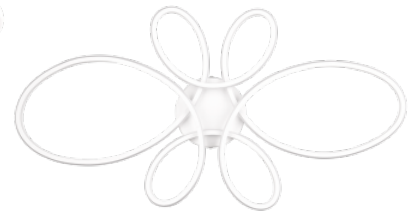

Потолочный светильник Trio Lighting FLY белый 32W 3900lm switch dimmer 4000K дневной белый

Код изделия 20881 switch dimmer dimmable

Бренд [Trio Lighting](#)

Регулируемая яркость switch dimmer

Мощность 32W

Световой поток 3900люмена(ов)

Эффективность светильника lm79 122W

Цветовая температура дневной белый 4000K

Срок службы 25000h

Высота 75.0mm

Ширина 830.0mm

Длина 455.0mm

Вес 1.2 kg

Вес упаковки 2.1 kg

Цвет корпуса белый

Полировка коврик

Количество включений 15000шт.

Эксплуатационная среда для внутреннего использования

Потолочный светильник Trio Lighting FLY черный 22W 2600lm IP20 switch dimmer 3000K теплый белый

Код изделия 20879 switch dimmer dimmable

Бренд [Trio Lighting](#)

Регулируемая яркость switch dimmer

Мощность 22W

Максимальная мощность 22W/1m

Световой поток 2600люмена(ов)

Эффективность светильника lm79 118W

Цветовая температура теплый белый 3000K

Защитное стекло IP20

Срок службы 25000h

Высота 75.0mm

Ширина 400.0mm

Вес 800 g

Вес упаковки 1.3 kg

Цвет корпуса черный

Полировка коврик

Количество включений 15000шт.

Эксплуатационная среда для внутреннего использования