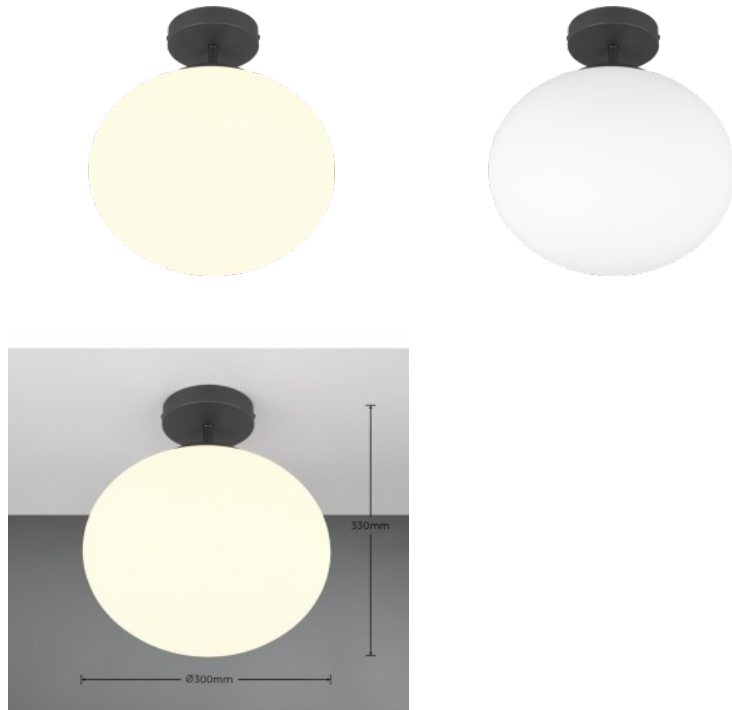

Потолочный светильник Trio Lighting Fomento белый / черный 230V E27 IP20

Код изделия 22699

Бренд [Trio Lighting](#)
Напряжение питания 230V
Максимальная мощность 15W/1m
Гнездо E27
Защитное стекло IP20
Высота 330.0mm
Диаметр 300.0mm
Вес 1.5 kg
Цвет корпуса белый / черный
Материал корпуса metal + glass
Эксплуатационная среда для внутреннего использования
Сертификаты CE, RoHS
Гарантия 2 года / лет