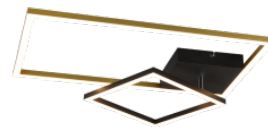

Защитное стекло IP20

Срок службы 30000h

Высота 75.0mm

Ширина 635.0mm

Длина 370.0mm

Цвет корпуса золотой

Материал корпуса металл

Гарантия 5 года / лет