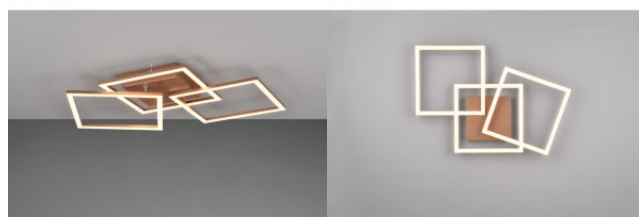

Защитное стекло IP20

Срок службы 20000h

Высота 70.0mm

Ширина 745.0mm

Длина 352.0mm

Материал корпуса металл

Потолочный светильник Trio Lighting Corso черный 36W 4600lm CRI80 IP20 switch dimmer WARM TO COLD

Код изделия 20867 switch dimmer
dimmable