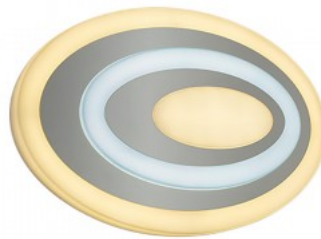

Потолочный светильник Trio Lighting Subara белый 20W 2100lm IP20 switch dimmer 3000K, 4000K 2ССТ

**Код изделия 21918 switch dimmer
dimmable**

Бренд [Trio Lighting](#)
Регулируемая яркость switch
dimmer
Мощность 20W
Световой поток 2100люмена(ов)
Эффективность светильника lm79
105W
Цветовая температура 2ССТ 3000K,
4000K
Защитное стекло IP20
Высота 56.0mm
Ширина 400.0mm
Длина 26.0mm
Цвет корпуса белый
Материал корпуса пластик
Эксплуатационная среда для
внутреннего использования