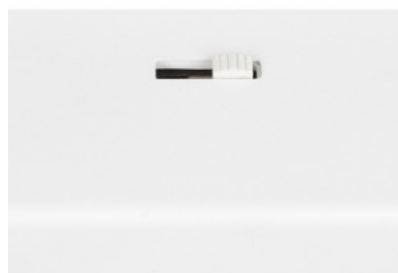

Спот-светильник Trio Lighting Ambala 4 белый 22W 2000lm IP20 switch dimmer 2300K, 3000K, 4000K ЗССТ

Код изделия 21881 switch dimmer dimmable

Бренд [Trio Lighting](#)
Регулируемая яркость switch
dimmer
Мощность 22W
Световой поток 2000люмена(ов)
Эффективность светильника lm79
91W
Цветовая температура ЗССТ 2300K,
3000K, 4000K
Защитное стекло IP20
Срок службы 25000h
Высота 175.0mm
Ширина 650.0mm
Длина 130.0mm
Цвет корпуса белый
Материал корпуса металл
Эксплуатационная среда для
внутреннего использования