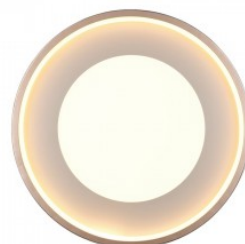

Плафон Trio Lighting Slope черный 34W 3900lm CRI80 IP20 2700K-6500K

Код изделия 21010

Бренд [Trio Lighting](#)

Мощность 34W

Световой поток 3900люмена(ов)

Эффективность светильника lm79
115W

Цветовая температура 2700K-6500K
2700K-6500K

Cri 80

Защитное стекло IP20

Срок службы 20000h

Высота 75.0mm

Диаметр 490.0mm

Вес 1.3 kg

Вес упаковки 1.6 kg

Цвет корпуса черный

Материал корпуса пластик

Количество включений 10000шт.

Эксплуатационная среда для
внутреннего использования

Гарантия 5 года / лет

Потолочный светильник Trio Lighting Solea 36W 4700lm IP20 830

Код изделия 22228

Бренд [Trio Lighting](#)

Мощность 36W

Максимальная мощность 36W/1m

Световой поток 4700люмена(ов)

Эффективность светильника lm79
131W

Цветовая температура теплый
белый 3000K

Cri 80

Защитное стекло IP20

Срок службы 15000h

Высота 75.0mm

Диаметр 400.0mm

Материал корпуса пластик

Количество включений 25000шт.

Эксплуатационная среда для
внутреннего использования

Гарантия 5 года / лет