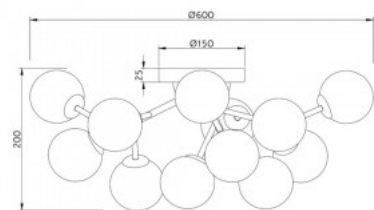

Потолочный светильник Maytoni Dallas 12 X G9 золото / янтарь G9 IP20

Код изделия 21137

Бренд Maytoni
Гнездо G9
Защитное стекло IP20
Высота 200.0mm
Диаметр 600.0mm
Цвет корпуса золото / янтарь
Материал корпуса алюминий +
стекло
Эксплуатационная среда для
внутреннего использования
Гарантия 2 года / лет