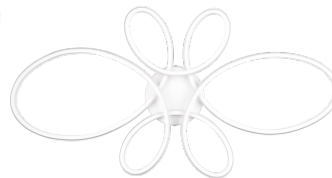

Количество включений 15000шт.

Эксплуатационная среда для внутреннего использования

Потолочный светильник Trio Lighting FLY черный 22W 2600lm IP20 switch dimmer 3000K теплый белый

**Код изделия 20879 switch dimmer
dimmable**