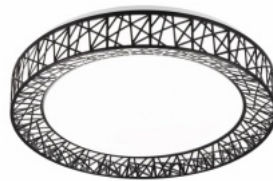

Диаметр 480.0mm

Цвет корпуса белый / черный

Материал корпуса пластик

Количество включений 20000шт.

Эксплуатационная среда для
внутреннего использования

Гарантия 5 года / лет

Потолочный светильник Trio Lighting Coffe Trail 31W 3550lm IP20 830