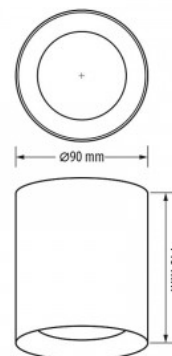

Потолочный LED светильник SISYR черный круглый GU10 IP20

Код изделия 16309

Максимальная мощность 35W/1m

Гнездо GU10

Защитное стекло IP20

Высота 140.0mm

Диаметр 90.0mm

В ящике 20шт

Цвет корпуса черный

Материал корпуса алюминий

Полировка коврик

Форма круглый

Эксплуатационная среда для
внутреннего использования