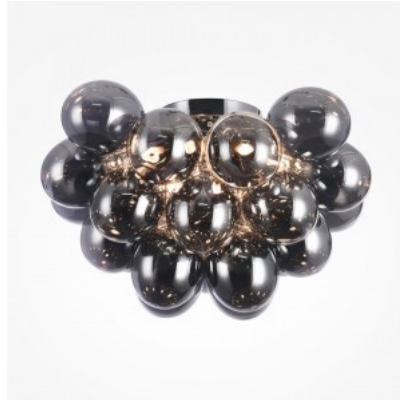

### Код изделия 21144

Бренд Maytoni  
Мощность 28W  
Гнездо G9  
Защитное стекло IP20  
Диаметр 500.0mm  
Вес 3 kg  
Вес упаковки 4.1 kg  
Материал корпуса metal + glass  
Эксплуатационная среда для  
внутреннего использования  
Гарантия 2 года / лет

## Потолочный светильник Maytoni Balbo 8 X G9 никель 28W G9 IP20

**Код изделия 21143**

Бренд Maytoni  
 Мощность 28W  
 Гнездо G9  
 Защитное стекло IP20  
 Высота 120.0mm  
 Диаметр 500.0mm  
 Вес 3 kg  
 Вес упаковки 4.1 kg  
 Цвет корпуса никель  
 Материал корпуса металл  
 Эксплуатационная среда для  
 внутреннего использования  
 Гарантия 2 года / лет