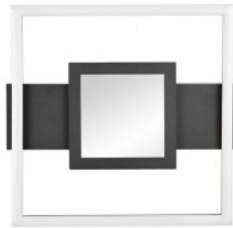

Cri 80

Защитное стекло IP20

Срок службы 30000h

Высота 50.0mm

Ширина 350.0mm

Длина 330.0mm

Цвет корпуса белый

Гарантия 5 года / лет