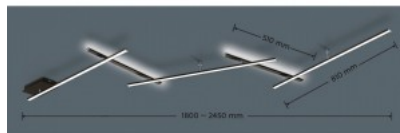

Светильник INDIRA сочетает прямое и косвенное освещение – три световых элемента направляют свет вниз и два вверх. Поворотные элементы позволяют изменять направление света, а функция диммирования SWITCH обеспечивает три уровня яркости с помощью обычного выключателя. Светильник можно устанавливать как на потолок, так и на стену, он отлично подходит для коридоров и кухонных зон. Матовый черный металл и высококачественный акрил придают современный вид, а LED-технология обеспечивает долгий срок службы и низкое тепловыделение.