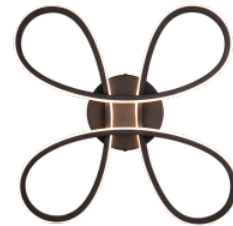

Потолочный светильник Trio Lighting FLY черный 22W 2600lm IP20 switch dimmer 3000K теплый белый

**Код изделия 20879 switch dimmer
dimmable**

Бренд [Trio Lighting](#)
Регулируемая яркость switch
dimmer
Мощность 22W
Максимальная мощность 22W/1m
Световой поток 2600люмена(ов)
Эффективность светильника lm79
118W
Цветовая температура теплый
белый 3000K
Защитное стекло IP20
Срок службы 25000h
Высота 75.0mm
Ширина 400.0mm
Вес 800 г
Вес упаковки 1.3 kg
Цвет корпуса черный
Полировка коврик
Количество включений 15000шт.
Эксплуатационная среда для
внутреннего использования