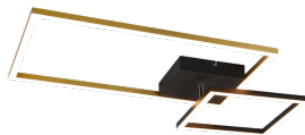

Защитное стекло IP20

Срок службы 30000h

Высота 75.0mm

Ширина 635.0mm

Длина 370.0mm

Цвет корпуса золотой

Материал корпуса металл

Гарантия 5 года / лет