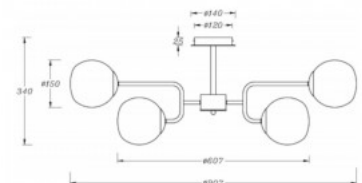

Потолочный светильник Maytoni Erich латунь / белый 40W E14 IP20

Код изделия 21351

Бренд Maytoni
Мощность 40W
Гнездо E14
Защитное стекло IP20
Высота 340.0mm
Ширина 907.0mm
Длина 907.0mm
Диаметр 907.0mm
Цвет корпуса латунь / белый
Материал корпуса metal + glass
Эксплуатационная среда для
внутреннего использования
Гарантия 2 года / лет