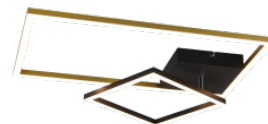

Потолочный светильник Trio Lighting Nuria никель 58W 7000lm IP20 switch dimmer 2300K, 3000K, 4000K ЗССТ

**Код изделия 21964 switch dimmer
dimmable**

Бренд [Trio Lighting](#)

Регулируемая яркость switch
dimmer

Мощность 58W

Световой поток 7000люмена(ов)

Эффективность светильника lm79
121W

Цветовая температура ЗССТ 2300K,
3000K, 4000K

Защитное стекло IP20

Высота 180.0mm

Диаметр 590.0mm

Цвет корпуса никель

Материал корпуса металл

Эксплуатационная среда для
внутреннего использования

Гарантия 5 года / лет

Потолочный светильник Trio Lighting Padella золотой 25W 3000lm IP20 switch dimmer 3000K теплый белый

**Код изделия 21915 switch dimmer
dimmable**

Бренд [Trio Lighting](#)

Регулируемая яркость switch
dimmer

Мощность 25W

Световой поток 3000люмена(ов)

Эффективность светильника lm79
120W

Цветовая температура теплый
белый 3000K

Защитное стекло IP20

Срок службы 30000h

Высота 75.0mm

Ширина 635.0mm

Длина 370.0mm

Цвет корпуса золотой

Материал корпуса алюминий

Гарантия 5 года / лет