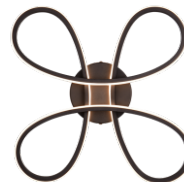

## Потолочный светильник Trio Lighting FLY черный 32W 3900lm switch dimmer 3000K теплый белый

**Код изделия 20880 switch dimmer  
dimmable**

Бренд [Trio Lighting](#)

Регулируемая яркость switch  
dimmer

Мощность 32W