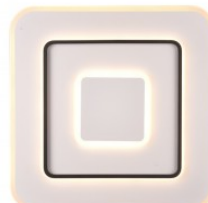

Потолочный светильник Trio Lighting Jora белый 55W 6400lm IP20 switch dimmer 2700K-6000K

Код изделия 19598 switch dimmer dimmable

Бренд [Trio Lighting](#)
Регулируемая яркость switch
dimmer
Мощность 55W
Максимальная мощность 6400W/1m
Световой поток 6400люмена(ов)
Эффективность светильника lm79
116W
Цветовая температура 2700K-6000K
2700K-6000K
Защитное стекло IP20
Высота 60.0mm
Ширина 600.0mm
Длина 600.0mm
Цвет корпуса белый
Материал корпуса алюминий
Эксплуатационная среда для
внутреннего использования