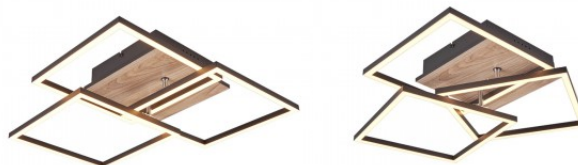

Потолочный светильник Trio Lighting Mobile белый 27W 3200lm IP20 switch dimmer

Код изделия 19449 switch dimmer dimmable

Бренд [Trio Lighting](#)
Регулируемая яркость switch dimmer
Мощность 27W
Световой поток 3200люмена(ов)
Эффективность светильника lm79 119W
Защитное стекло IP20
Высота 100.0mm
Ширина 390.0mm
Длина 420.0mm
Цвет корпуса белый