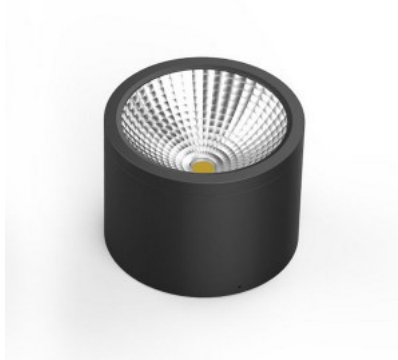

## Потолочный LED светильник PROLUMEN DL38 TRIAC черный круглый 230V 15W 1300lm CRI80 60° IP54 4000K дневной белый

Код изделия 15309 TRIAC dimmable

Цена 36,10+HCO

Бренд [PROLUMEN](#)

Напряжение питания 230V