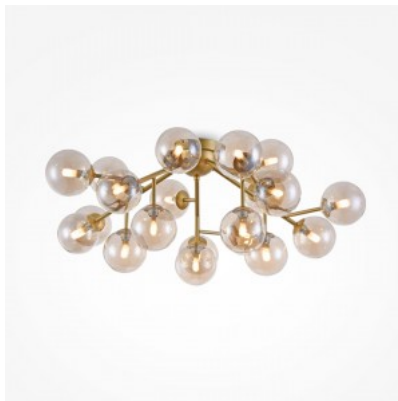

Потолочный светильник Maytoni Dallas золото / янтарь 28W G9 IP20

Код изделия 21136

Бренд Maytoni
Мощность 28W
Гнездо G9
Защитное стекло IP20
Высота 250.0mm
Диаметр 750.0mm
Цвет корпуса золото / янтарь
Материал корпуса metal + glass
Эксплуатационная среда для
внутреннего использования
Гарантия 2 года / лет