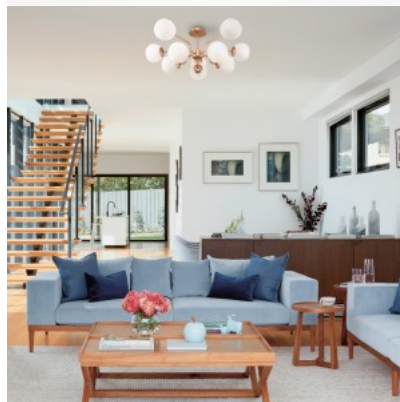

Потолочный светильник Maytoni Erich латунь / белый 40W E14 IP20

Код изделия 21351

Бренд Maytoni
Мощность 40W
Гнездо E14
Защитное стекло IP20
Высота 340.0mm
Ширина 907.0mm
Длина 907.0mm
Диаметр 907.0mm
Цвет корпуса латунь / белый
Материал корпуса metal + glass
Эксплуатационная среда для
внутреннего использования
Гарантия 2 года / лет