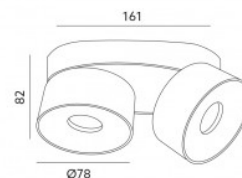

Локальный LED светильник LANТИ MINI 2X9W TRIAC белый 230V 18W 1050lm 35° IP20 930

Код изделия 16427 TRIAC dimmable

Напряжение питания 230V
Регулируемая яркость TRIAC
Мощность 18W
Световой поток 1050люмена(ов)
Эффективность светильника lm79
58W
Цветовая температура теплый
белый 3000K
Угол линзы 35
Источник света [PHILIPS LED](#)
Cri 90
Защитное стекло IP20
Срок службы 30000h
Высота 82.0mm
Ширина 78.0mm
Длина 161.0mm
Вес 820g
В ящике 12шт
Цвет корпуса белый
Материал корпуса алюминий
Эксплуатационная среда для
внутреннего использования
Сертификаты CE, RoHS
Гарантия 2 года / лет

Поверхностный светодиодный
светильник LANТИ MINI.
Современный и элегантный,
предлагающий минималистичный
дизайн, который подходит для
различных интерьеров. Этот
светильник с защитой IP20
идеально подходит для домашних
или офисных помещений,
обеспечивая теплый белый свет на
3000K. С помощью этой
светодиодной лампы вы можете
сохранить цвета в жизни в жилых
помещениях, что делает ее
подходящей в качестве основного
источника освещения в комнате!
Корпус лампы изготовлен из
алюминия, в матовом черном цвете.
При правильном использовании
светильник энергоэффективен,
экологически чист и имеет очень
долгий срок службы (50 000 часов).
Повысьте качество света в
повседневной жизни и выберите
высококачественное светодиодное
освещение из ассортимента
продукции LED house!