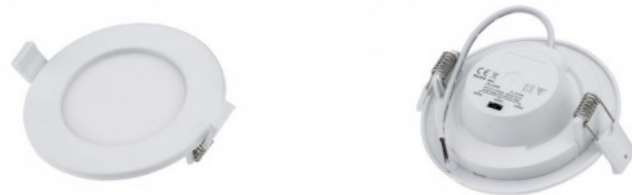

Цветовая температура ЗССТ 3000K,
4000K, 6000K

Защитное стекло IP44

Высота 32.0mm

Диаметр 115.0mm

Диаметр отверстия для установки
103mm

Цвет корпуса белый

Форма круглый

Гарантия 3 года / лет