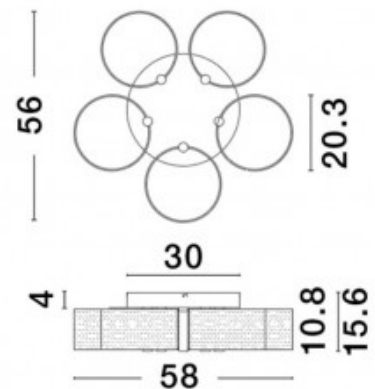

Потолочный светильник Nova Luce Gatlin прозрачный 230V 28W 1300lm IP20 DIMMABLE 3000K теплый белый

**Код изделия 22937 DIMMABLE
dimmable**

Бренд Nova Luce
Напряжение питания 230V
Регулируемая яркость DIMMABLE
Мощность 28W
Максимальная мощность 28W/1m
Световой поток 1300люмена(ов)
Эффективность светильника lm79
46W
Цветовая температура теплый
белый 3000K
Защитное стекло IP20
Высота 156.0mm
Диаметр 590.0mm
Цвет корпуса прозрачный
Эксплуатационная среда для
внутреннего использования
Гарантия 3 года / лет

Потолочный светильник Nova Luce Gatlin прозрачный 230V 41W 2100lm IP20 DIMMABLE 3000K теплый белый