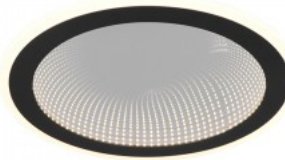

Плафон Trio Lighting Glace черный / белый круглый 21.5W 2600lm CRI80 IP20 switch dimmer WARM TO COLD

**Код изделия 19974 switch dimmer
dimmable**

Бренд [Trio Lighting](#)

Регулируемая яркость switch
dimmer

Мощность 21.5W

Максимальная мощность 21.5W/1m

Световой поток 2600люмена(ов)

Эффективность светильника lm79
121W

Цветовая температура WARM TO
COLD

Cri 80

Защитное стекло IP20

Срок службы 20000h

Высота 45.0mm

Диаметр 380.0mm

Вес 1.3 kg

Цвет корпуса черный / белый

Форма круглый

Количество включений 15000шт.

Гарантия 5 года / лет

Плафон Trio Lighting Goya белый 35W 4050lm IP20 WARM TO COLD

Код изделия 19710

Бренд [Trio Lighting](#)

Мощность 35W

Световой поток 4050люмена(ов)

Эффективность светильника lm79
116W

Цветовая температура WARM TO
COLD

Защитное стекло IP20

Высота 60.0mm

Диаметр 300.0mm

Цвет корпуса белый