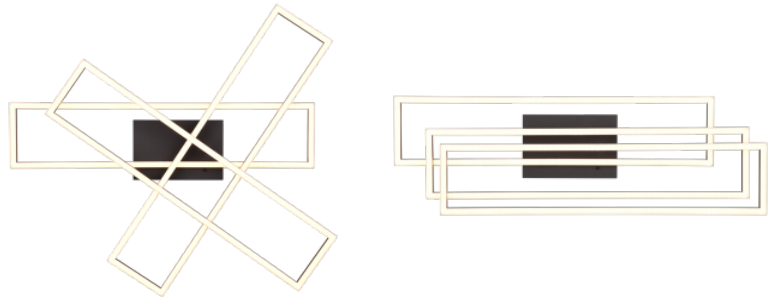

Эксплуатационная среда для
внутреннего использования

Потолочный светильник Trio Lighting Crystel 3 хром E14 IP20

Код изделия 20870

Бренд [Trio Lighting](#)

Гнездо E14

Защитное стекло IP20

Высота 175.0mm

Диаметр 340.0mm