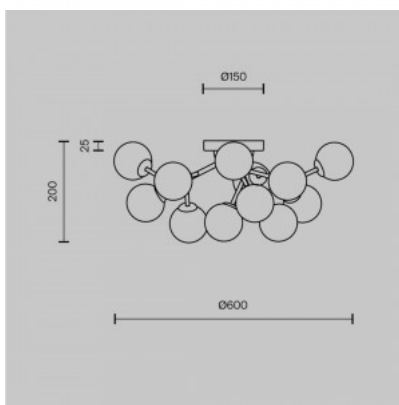

Потолочный светильник Maytoni Dallas 12 X G9 черный G9

Код изделия 20620

Бренд Maytoni
Гнездо G9
Высота 200.0mm
Диаметр 600.0mm
Вес 2.2 kg
Вес упаковки 3.1 kg
Цвет корпуса черный
Материал корпуса metal + glass
Эксплуатационная среда для
внутреннего использования
Гарантия 2 года / лет