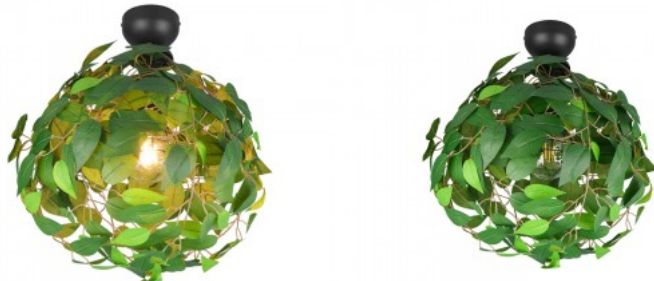

Высота 580.0mm

Диаметр 380.0mm

Вес 600 g

Вес упаковки 900 g

Цвет корпуса зелёный

Материал корпуса алюминий + пластик

Эксплуатационная среда для внутреннего использования

Потолочный светильник Trio Lighting Leavy черный E27 IP20