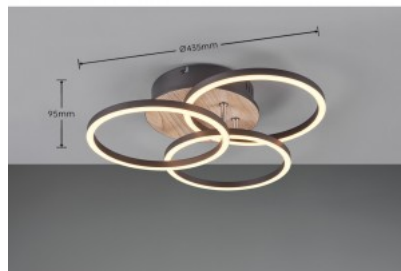

## Потолочный светильник Trio Lighting Circle дерево 27W 3200lm IP20 switch dimmer 2700K-6000K

**Код изделия 22221 switch dimmer  
dimmable**

Бренд [Trio Lighting](#)  
Регулируемая яркость switch  
dimmer  
Мощность 27W  
Максимальная мощность 27W/1m  
Световой поток 3200люмена(ов)  
Эффективность светильника lm79  
119W  
Цветовая температура 2700K-6000K  
2700K-6000K  
Защитное стекло IP20  
Срок службы 30000h  
Высота 95.0mm  
Ширина 435.0mm  
Вес 1 kg  
Вес упаковки 1.5 kg  
Цвет корпуса дерево  
Материал корпуса металл  
Количество включений 15000шт.  
Эксплуатационная среда для  
внутреннего использования  
Гарантия 5 года / лет