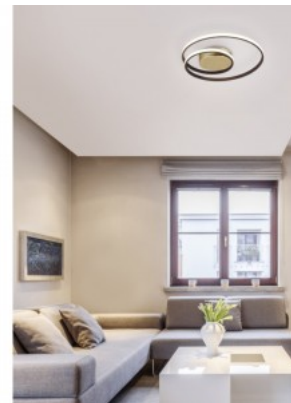

Потолочный светильник Trio Lighting Zibal рустик 22W 2200lm IP20 switch dimmer 3000K теплый белый

Код изделия 19456 switch dimmer dimmable

Бренд [Trio Lighting](#)

Регулируемая яркость switch dimmer

Мощность 22W

Световой поток 2200люмена(ов)

Эффективность светильника lm79 100W

Цветовая температура теплый белый 3000K

Защитное стекло IP20

Срок службы 30000h

Высота 70.0mm

Диаметр 390.0mm

Вес 800 g

Вес упаковки 1.2 kg

Цвет корпуса рустик

Количество включений 15000шт.

Гарантия 5 года / лет

Потолочный светильник Trio Lighting Zibal черный 22W 2200lm IP20 switch dimmer 830

Код изделия 19454 switch dimmer dimmable

Бренд [Trio Lighting](#)

Регулируемая яркость switch dimmer

Мощность 22W

Световой поток 2200люмена(ов)

Эффективность светильника lm79 100W

Цветовая температура теплый белый 3000K

Cri 80

Защитное стекло IP20

Срок службы 30000h

Высота 70.0mm

Диаметр 390.0mm

Цвет корпуса черный

Материал корпуса алюминий

Эксплуатационная среда для внутреннего использования

Гарантия 5 года / лет