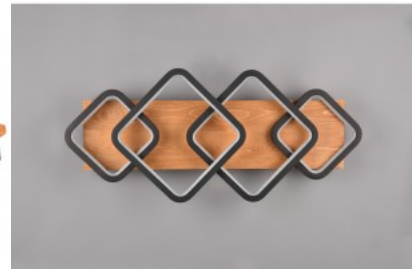

Потолочный светильник Trio Lighting Rama дерево 36W 4200lm IP20 switch dimmer 3000K теплый белый

Код изделия 22289 switch dimmer
dimmable

Бренд [Trio Lighting](#)

Регулируемая яркость switch
dimmer

Мощность 36W

Световой поток 4200люмена(ов)

Эффективность светильника lm79
117W

Цветовая температура теплый
белый 3000K

Защитное стекло IP20

Высота 125.0mm

Ширина 720.0mm

Длина 325.0mm

Вес 3.3 kg

Цвет корпуса дерево

Количество включений 15000шт.

Эксплуатационная среда для
внутреннего использования

Гарантия 5 года / лет