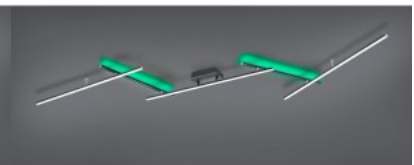

Потолочный светильник Trio Lighting Arvin черный 30W 2600lm CRI80 IP20 DIMMABLE RGB + 6000K RGBW холодно

**Код изделия 21107 DIMMABLE
dimmable**

Бренд [Trio Lighting](#)

Регулируемая яркость DIMMABLE

Мощность 30W

Световой поток 2600люмена(ов)

Эффективность светильника lm79
87W

Цветовая температура RGBW
холодно RGB + 6000K

Cri 80

Защитное стекло IP20

Срок службы 20000h

Высота 85.0mm

Ширина 2450.0mm

Длина 500.0mm

Вес 1.1 kg

Вес упаковки 1.7 kg

Цвет корпуса черный

Материал корпуса металл

Количество включений 10000шт.

Эксплуатационная среда для
наружного использования

Гарантия 5 года / лет