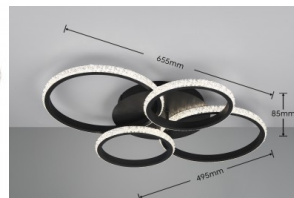

Потолочный светильник Trio Lighting Cires черный 27W 3400lm IP20 switch dimmer 4000K дневной белый

**Код изделия 22211 switch dimmer
dimmable**

Бренд [Trio Lighting](#)
Регулируемая яркость switch
dimmer
Мощность 27W
Световой поток 3400люмена(ов)
Эффективность светильника lm79
126W
Цветовая температура дневной
белый 4000K
Защитное стекло IP20
Высота 85.0mm
Ширина 655.0mm
Длина 495.0mm
Вес 1.6 kg
Вес упаковки 2.1 kg
Цвет корпуса черный
Материал корпуса металл
Эксплуатационная среда для
внутреннего использования