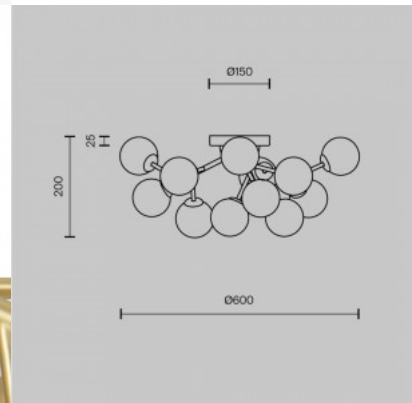

Потолочный светильник Maytoni Dallas 12 золотой / белый G9

Код изделия 20626

Бренд Maytoni
Гнездо G9
Высота 200.0mm
Диаметр 600.0mm
Вес 2.89 kg
Вес упаковки 3.5 kg
Цвет корпуса золотой / белый
Материал корпуса metal + glass
Эксплуатационная среда для
внутреннего использования
Гарантия 2 года / лет

Потолочный светильник Maytoni Dallas 12 черный G9

Код изделия 20620

Бренд Maytoni
Гнездо G9
Высота 200.0mm
Диаметр 600.0mm
Вес 2.2 kg
Вес упаковки 3.1 kg
Цвет корпуса черный
Материал корпуса metal + glass
Эксплуатационная среда для
внутреннего использования
Гарантия 2 года / лет