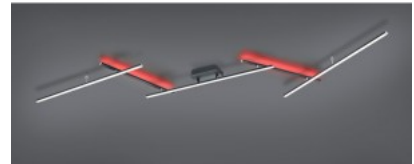

Потолочный светильник Trio Lighting Arvin черный 30W 2600lm CRI80 IP20 RGB + 6000K RGBW холодно

Код изделия 21107

Бренд [Trio Lighting](#)
Мощность 30W
Световой поток 2600люмена(ов)
Эффективность светильника lm79
87W
Цветовая температура RGBW
холодно RGB + 6000K
Cri 80
Защитное стекло IP20
Срок службы 20000h
Высота 85.0mm
Ширина 2450.0mm
Длина 500.0mm
Вес 1.1 kg
Вес упаковки 1.7 kg
Цвет корпуса черный
Материал корпуса металл
Количество включений 10000шт.
Гарантия 5 года / лет