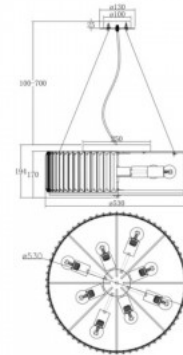

Потолочный светильник Maytoni Recinto 8 хром 60W E27 IP20

Код изделия 21134

Бренд Maytoni
Мощность 60W
Гнездо E27
Защитное стекло IP20
Высота 700.0mm
Диаметр 530.0mm
Цвет корпуса хром
Материал корпуса metal + glass
Эксплуатационная среда для
внутреннего использования
Гарантия 2 года / лет