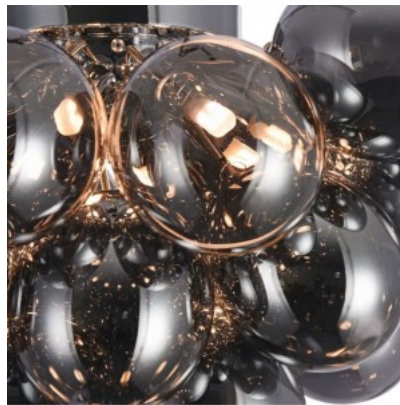

Потолочный светильник Maytoni Balbo 4 X G9 никель G9 IP20

Код изделия 21146

Бренд Maytoni
Гнездо G9
Защитное стекло IP20
Диаметр 380.0mm
Вес 1.9 kg
Вес упаковки 3.1 kg
Цвет корпуса никель
Материал корпуса metal + glass
Эксплуатационная среда для
внутреннего использования
Гарантия 2 года / лет