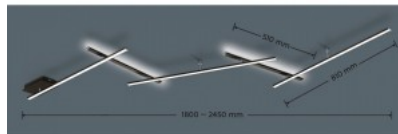

Срок службы 20000h

Высота 65.0mm

Ширина 2450.0mm

Длина 500.0mm

Цвет корпуса черный

Материал корпуса металл

Светильник INDIRA сочетает прямое и косвенное освещение – три световых элемента направляют свет вниз и два вверх. Поворотные элементы позволяют изменять направление света, а функция диммирования SWITCH обеспечивает три уровня яркости с помощью обычного выключателя. Светильник можно устанавливать как на потолок, так и на стену, он отлично подходит для коридоров и кухонных зон. Матовый черный металл и высококачественный акрил придают современный вид, а LED-технология обеспечивает долгий срок службы и низкое тепловыделение.