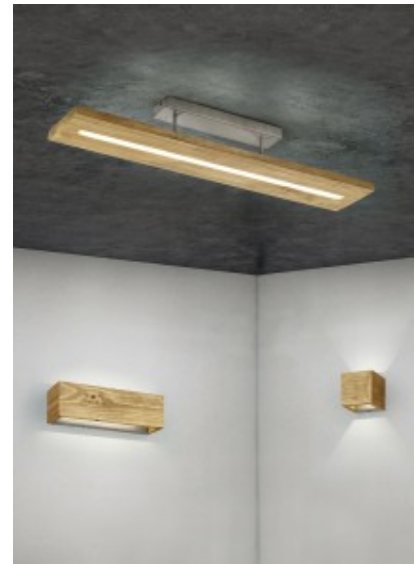

Потолочный светильник Trio Lighting Brad дерево 27W 3400lm IP20 switch dimmer 3000K теплый белый

Код изделия 20687 switch dimmer
dimmable

Бренд [Trio Lighting](#)
Регулируемая яркость switch
dimmer
Мощность 27W
Световой поток 3400люмена(ов)
Эффективность светильника lm79
126W
Цветовая температура теплый
белый 3000K
Защитное стекло IP20
Срок службы 30000h
Высота 167.0mm
Ширина 1000.0mm
Длина 200.0mm
Вес 3.3 kg
Вес упаковки 4.1 kg
Цвет корпуса дерево
Количество включений 15000шт.