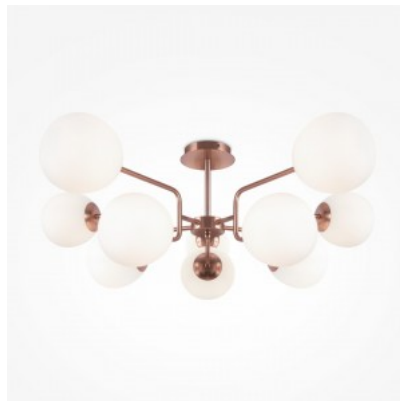

Потолочный светильник Maytoni Erich латунь / белый 40W E14 IP20

Код изделия 21351

Бренд Maytoni
Мощность 40W
Гнездо E14
Защитное стекло IP20
Высота 340.0mm
Ширина 907.0mm
Длина 907.0mm
Диаметр 907.0mm
Цвет корпуса латунь / белый
Материал корпуса metal + glass
Эксплуатационная среда для
внутреннего использования
Гарантия 2 года / лет