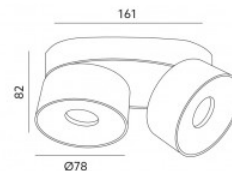

Локальный LED светильник LANТИ MINI 2X9W TRIAC черный 230V 18W 1050lm 35° IP20 930

Код изделия 16426 TRIAC dimmable

Напряжение питания 230V
Регулируемая яркость TRIAC
Мощность 18W
Световой поток 1050люмена(ов)
Эффективность светильника lm79
58W
Цветовая температура теплый
белый 3000K
Угол линзы 35
Источник света [PHILIPS LED](#)
Cri 90
Защитное стекло IP20
Срок службы 30000h
Высота 82.0mm
Ширина 78.0mm
Длина 161.0mm
Вес 820g
В ящике 12шт
Цвет корпуса черный
Материал корпуса алюминий
Эксплуатационная среда для
внутреннего использования
Сертификаты CE, RoHS
Гарантия 2 года / лет

Поверхностный светодиодный светильник LANТИ MINI. Современный и элегантный, предлагающий минималистичный дизайн, который подходит для различных интерьеров. Этот светильник с защитой IP20 идеально подходит для домашних или офисных помещений, обеспечивая теплый белый свет на 3000K. С помощью этой светодиодной лампы вы можете сохранить цвета в жизни в жилых помещениях, что делает ее подходящей в качестве основного источника освещения в комнате! Корпус лампы изготовлен из алюминия, в матовом черном цвете. LANТИ MINI на 18 Вт также можно регулировать (TRIAC). При правильном использовании светильник энергоэффективен, экологически чист и имеет очень долгий срок службы (50 000 часов). Повысьте качество света в повседневной жизни и выберите высококачественное светодиодное освещение из ассортимента продукции LED house!