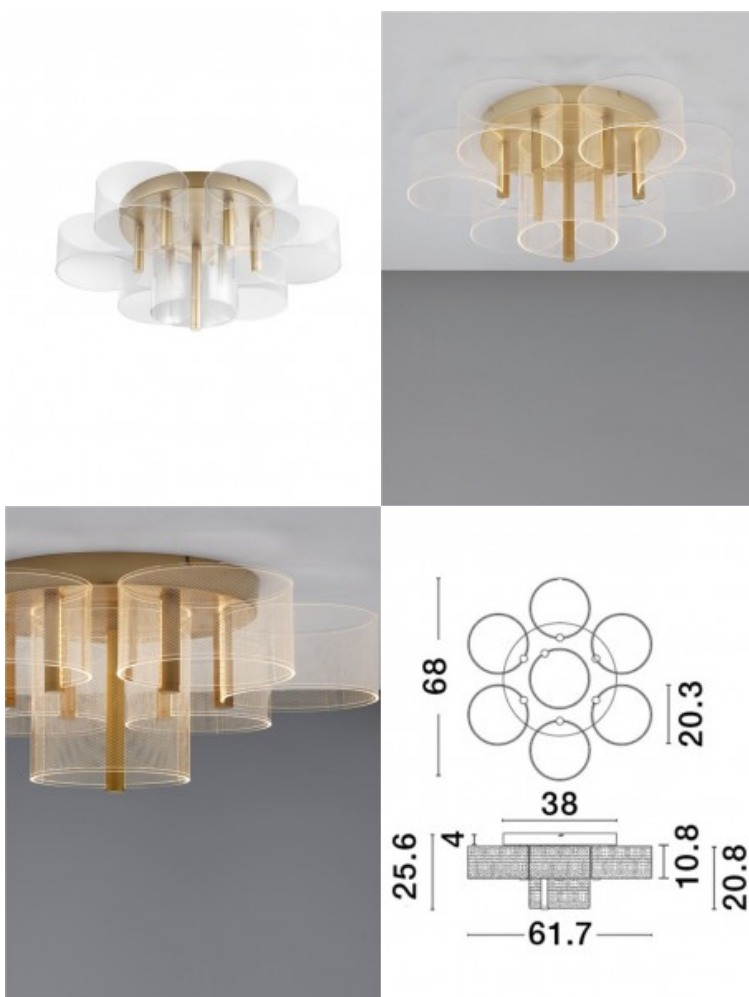

Осветительното тяло 9756713 представлява лед плафон в съвременен стил. 9756713 е от категорията и е подходящо за осветяване на различни помещения и пространства като: всекидневна / хол, спалня, кухня, трапезария, офис. Лед плафон 9756713 ще осигури комфорт и естетика във всяко помещение, в което се постави. Цялостната визия и дизайн на led лампата и вложените в изработката й материали, като метал в цвят златен месинг, полимер, ще допринесат за един неповторим стил. Благодарение на дългогодишния опит в производството на лед осветление, качествените материали и строгия контрол на качеството на изработка на производителя Nova-Luce (Гърция), 9756713 е на високо европейско ниво. Включените в комплекта светлоизточници (1 x 41 W) са от клас LED (димеруеми), като светлинният им спектър е 3000 K. Тъй като LED лампите имат изключително дълъг живот и много ниска консумация, можете да бъдете сигурни, че това лед осветително тяло е правилна и дългосрочна инвестиция за Вашето осветление. За да постигнете оптимален уют и комфорт, препоръчваме тази лед лампа да се предвижда да освети площ максимум до 10 кв.м.