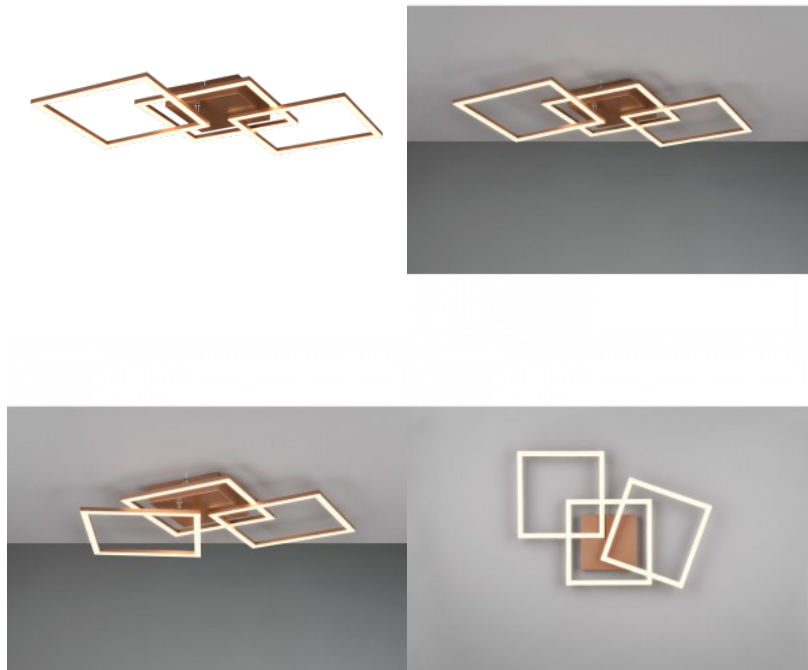

Цветовая температура теплый  
белый 3000K

Cri 80

Защитное стекло IP20

Срок службы 20000h

Высота 70.0mm

Ширина 745.0mm

Длина 352.0mm

Материал корпуса металл