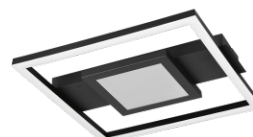

Потолочный светильник Trio Lighting Wheeler черный 16W 2000lm IP20 830

Код изделия 19442

Бренд [Trio Lighting](#)
Мощность 16W
Световой поток 2000люмена(ов)
Эффективность светильника lm79
125W
Цветовая температура теплый
белый 3000K
Cri 80
Защитное стекло IP20
Срок службы 30000h
Высота 50.0mm
Ширина 350.0mm
Длина 330.0mm
Цвет корпуса черный
Материал корпуса металл
Эксплуатационная среда для
внутреннего использования
Гарантия 5 года / лет