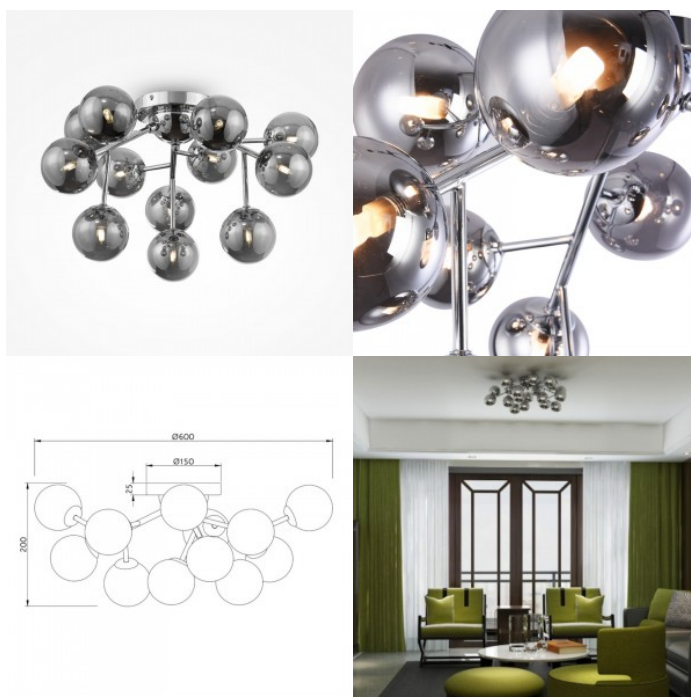

Потолочный светильник Maytoni Dallas 12 X G9 хром G9 IP20

Код изделия 21138

Бренд Maytoni
Гнездо G9
Защитное стекло IP20
Высота 200.0mm
Диаметр 600.0mm
Цвет корпуса хром
Материал корпуса алюминий +
стекло
Эксплуатационная среда для
внутреннего использования
Гарантия 2 года / лет