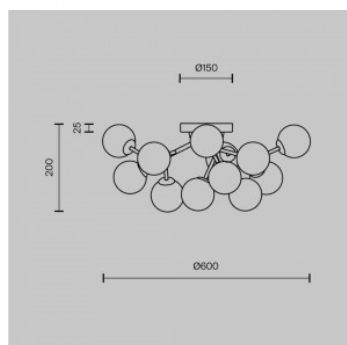

Потолочный светильник Maytoni Dallas 12 золотой / белый G9

Код изделия 20626

Бренд Maytoni
Гнездо G9
Высота 200.0mm
Диаметр 600.0mm
Вес 2.89 kg
Вес упаковки 3.5 kg
Цвет корпуса золотой / белый
Материал корпуса metal + glass
Эксплуатационная среда для
внутреннего использования
Гарантия 2 года / лет

Потолочный светильник Maytoni Dallas 12 черный G9

Код изделия 20620

Бренд Maytoni
Гнездо G9
Высота 200.0mm
Диаметр 600.0mm
Вес 2.2 kg
Вес упаковки 3.1 kg
Цвет корпуса черный
Материал корпуса metal + glass
Эксплуатационная среда для
внутреннего использования
Гарантия 2 года / лет