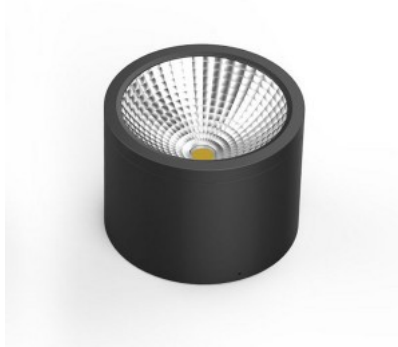

Потолочный LED светильник PROLUMEN DL38 TRIAC черный круглый 230V 15W 1300lm CRI80 60° IP54 4000K дневной белый

Код изделия 15309 TRIAC dimmable

Цена 36,10+HCO

Бренд [PROLUMEN](#)

Напряжение питания 230V

Регулируемая яркость TRIAC

Мощность 15W

Световой поток 1300люмена(ов)

Эффективность светильника 87W

Цветовая температура (сct)

дневной белый 4000K

Угол линзы 60

Cri 80

Sdcm - macadam ellipses 6

Защитное стекло IP54

Срок службы 50000h

Высота 100.0mm

Диаметр 90.0mm

Вес 520g

Вес упаковки 630g

В упаковке 1шт

В ящике 24шт

Цвет корпуса черный

Материал корпуса алюминий

Полировка коврик

Форма круглый

Эксплуатационная среда для

внутреннего использования

Рабочая температура -20 ~ 45°C

Сертификаты CE, RoHS

Гарантия 3 года / лет