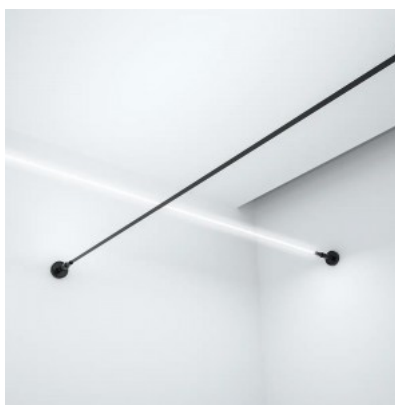

Skyline steel band m черный IP20

Код изделия 16881

Защитное стекло IP20
Ширина 16.0mm
Цвет корпуса черный
Гарантия 3 года / лет