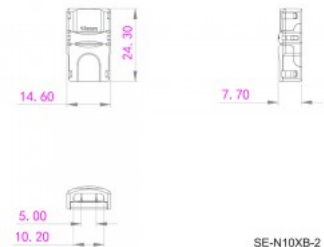

Скоба для продления светодиодной ленты 10мм 2 пина 12-24V

Код изделия 17912

Напряжение питания 12-24V
Номинальный ток 5000mA
Высота 7.7mm
Ширина 14.6mm
Длина 24.3mm
Материал корпуса пластик

Соединительный зажим для подключения двух LED-лент.