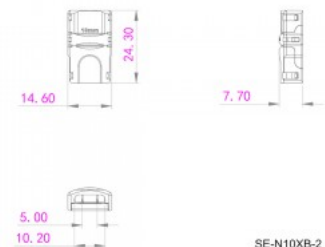

SE-N10XB-2

Скоба для соединения провода светодиодной ленты 8 мм 2-контактный, 30-120 светодиодов 12-24V

Код изделия 17911

Напряжение питания 12-24V
Номинальный ток 5000mA
Высота 7.6mm
Ширина 12.6mm
Длина 24.3mm
Материал корпуса пластик

Соединительный зажим для подключения двух LED-лент.