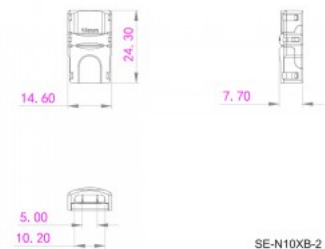

Скоба для соединения провода светодиодной ленты 10мм 2 пина 12-24V

Код изделия 17913

Напряжение питания 12-24V
Номинальный ток 5000mA
Материал корпуса пластик

Соединительный зажим для подключения двух LED-лент.

Скоба для соединения провода светодиодной ленты 8 мм 2-контактный, 30-120 светодиодов 12-24V

Код изделия 17911

Напряжение питания 12-24V
Номинальный ток 5000mA
Высота 7.6mm
Ширина 12.6mm
Длина 24.3mm
Материал корпуса пластик