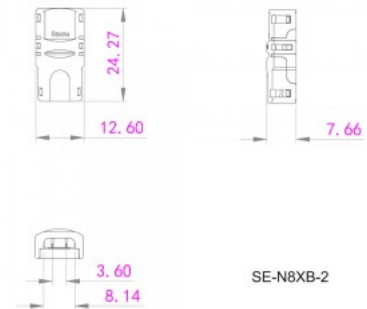

Скоба для продления светодиодной ленты Соединительный зажим для 8 мм LED-лент, 2-контактный, 30-120 светодиодов/м 12-24V

Код изделия 17910

Напряжение питания 12-24V
Номинальный ток 5000mA
Высота 7.7mm
Ширина 12.6mm
Длина 24.7mm
Материал корпуса пластик

Соединительный зажим для подключения двух LED-лент.

Аксессуар для светодиодной ленты Соединительный зажим для угла 10 мм LED-ленты 12-24V

Код изделия 17915

Напряжение питания 12-24V
Номинальный ток 5000mA
Материал корпуса пластик

Угловой соединительный зажим для подключения двух LED-лент

Скоба для соединения провода светодиодной ленты Соединительный зажим для угла 8 мм LED-ленты 12-24V

Код изделия 17914

Напряжение питания 12-24V
Номинальный ток 5000mA
Материал корпуса пластик