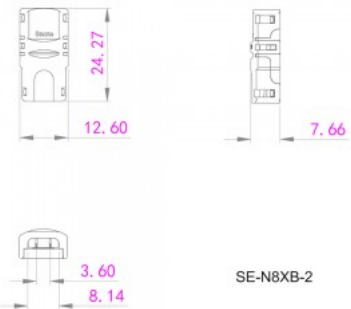

Скоба для продления светодиодной ленты Соединительный зажим для 8 мм LED-лент, 2-контактный, 30-120 светодиодов/м 12-24V

Код изделия 17910

Напряжение питания 12-24V
Номинальный ток 5000mA
Высота 7.7mm
Ширина 12.6mm
Длина 24.7mm
Материал корпуса пластик

Соединительный зажим для подключения двух LED-лент.

Аксессуар для светодиодной ленты Соединительный зажим для угла 10 мм LED-ленты 12-24V

Код изделия 17915

Напряжение питания 12-24V
Номинальный ток 5000mA
Материал корпуса пластик

Угловой соединительный зажим для подключения двух LED-лент

Скоба для соединения провода светодиодной ленты Соединительный зажим для угла 8 мм LED-ленты 12-24V

Код изделия 17914

Напряжение питания 12-24V
Номинальный ток 5000mA
Материал корпуса пластик