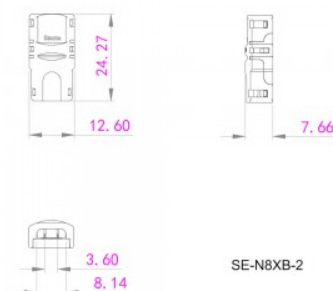

Скоба для продления светодиодной ленты 10мм 2 пина 12-24V

Код изделия 17912

Напряжение питания 12-24V
Номинальный ток 5000mA
Высота 7.7mm
Ширина 14.6mm
Длина 24.3mm
Материал корпуса пластик

Соединительный зажим для подключения двух LED-лент.

Скоба для соединения провода светодиодной ленты 10мм 2 пина 12-24V

Код изделия 17913

Напряжение питания 12-24V
Номинальный ток 5000mA
Материал корпуса пластик

Соединительный зажим для подключения двух LED-лент.

Скоба для соединения провода светодиодной ленты 8 мм 2-контактный, 30-120 светодиодов 12-24V

Код изделия 17911

Напряжение питания 12-24V
Номинальный ток 5000mA
Высота 7.6mm
Ширина 12.6mm
Длина 24.3mm
Материал корпуса пластик

Соединительный зажим для подключения двух LED-лент.

SE-N8XB-2