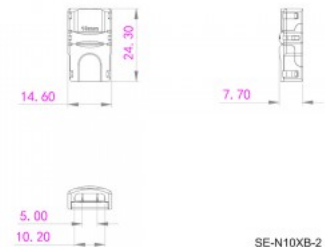

Скоба для продления светодиодной ленты 10мм 2 пина 12-24V

Код изделия 17912

Напряжение питания 12-24V
Номинальный ток 5000mA
Высота 7.7mm
Ширина 14.6mm
Длина 24.3mm
Материал корпуса пластик

Соединительный зажим для подключения двух LED-лент.