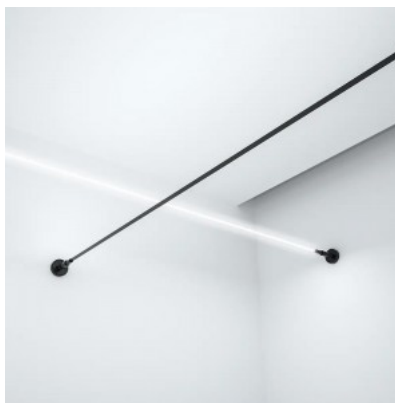

Skyline steel band m черный IP20

Код изделия 16881

Защитное стекло IP20
Ширина 16.0mm
Цвет корпуса черный
Гарантия 3 года / лет