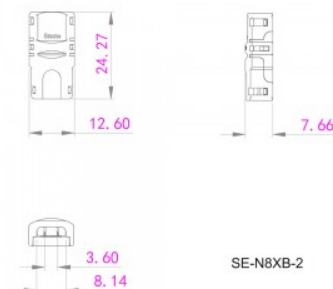

Соединительный зажим для подключения двух LED-лент.