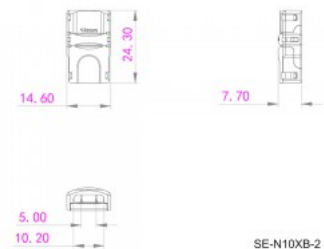

Скоба для соединения провода светодиодной ленты 10мм 2 пина 12-24V

Код изделия 17913

Напряжение питания 12-24V
Номинальный ток 5000mA
Материал корпуса пластик

Соединительный зажим для подключения двух LED-лент.

Скоба для соединения провода светодиодной ленты 8 мм 2-контактный, 30-120 светодиодов 12-24V

Код изделия 17911

Напряжение питания 12-24V
Номинальный ток 5000mA
Высота 7.6mm
Ширина 12.6mm
Длина 24.3mm
Материал корпуса пластик