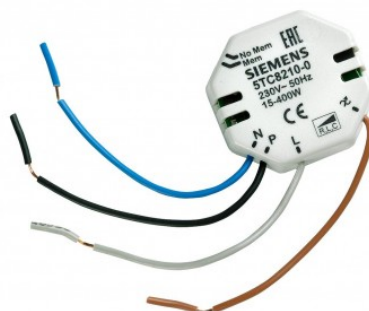

Диммер SIEMENS universal dimmer with electric memory max 400W IP20

Код изделия 18816

Бренд SIEMENS
Защитное стекло IP20
Эксплуатационная среда для
внутреннего использования