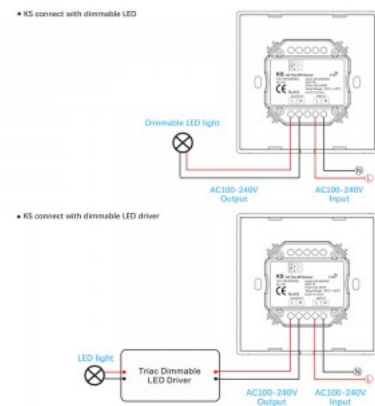

Регулятор SKYDANCE KS белый 100-240V IP20 TRIAC

Код изделия 15483 TRIAC dimmable

Бренд [SKYDANCE](#)
Напряжение питания 100-240V
Регулируемая яркость TRIAC
Максимальная мощность 240W/1m
Номинальный ток 1000mA
Защитное стекло IP20
Высота 48.0mm
Ширина 86.0mm
Длина 86.0mm
Диаметр отверстия для установки
51mm
Цвет корпуса белый
Эксплуатационная среда для
внутреннего использования
Сертификаты CE
Гарантия 5 года / лет