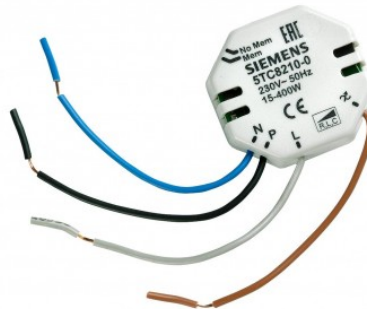

Диммер SIEMENS universal dimmer with electric memory max 400W IP20

Код изделия 18816

Бренд SIEMENS
Защитное стекло IP20
Эксплуатационная среда для
внутреннего использования