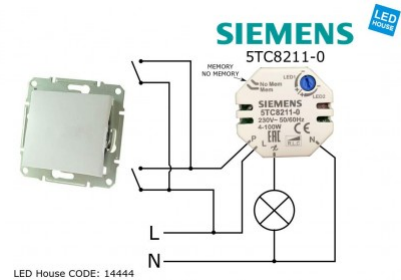

## Диммер LTECH EBOX-TD 230V

**Код изделия 15120**

Бренд LTECH  
Напряжение питания 230V  
Максимальная мощность 200W/1m  
Номинальный ток 1200mA  
Высота 21.0mm  
Ширина 55.0mm  
Длина 55.0mm  
Вес 70 g  
Эксплуатационная среда для  
внутреннего использования  
Рабочая температура -30°C~55°C  
Сертификаты CE, RoHS

## Выключатель SIEMENS 5TC8211-0 4-100 W 230V 100W TRIAC / PUSH

**Код изделия 14444 TRIAC / PUSH dimmable**

Бренд SIEMENS  
Напряжение питания 230V  
Регулируемая яркость TRIAC / PUSH  
Напряжение на выходе 230V  
Мощность 100W  
Максимальная мощность 100W/1m  
Высота 12.0mm  
Ширина 45.0mm  
Длина 45.0mm  
Вес 23 g  
Рабочая температура 0°C~40°C  
Сертификаты CE, RoHS

## Диммер SIEMENS 5TC8212-0 for led strip 12-48V 96-384W

**Код изделия 14441**

Бренд SIEMENS  
Напряжение питания 12-48V  
Мощность 96-384W  
Максимальная мощность 384W/1m  
Номинальный ток 8000mA  
Высота 12.0mm  
Ширина 45.0mm  
Длина 45.0mm  
Вес 23 g  
В упаковке 1шт  
Материал корпуса пластик  
Эксплуатационная среда для внутреннего использования  
Рабочая температура 0o C~40o C°C  
Сертификаты CE, RoHS  
Гарантия 2 года / лет