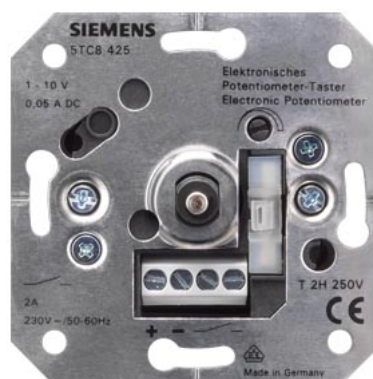

Диммер SIEMENS dimmer elekt. 0-10v vedrulüliti IP20

Код изделия 18915

Бренд SIEMENS
Защитное стекло IP20
Эксплуатационная среда для
внутреннего использования