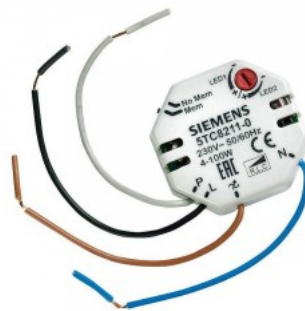

## Диммер LTECH EBOX-TD 230V

**Код изделия 15120**

Бренд LTECH  
Напряжение питания 230V  
Максимальная мощность 200W/1m  
Номинальный ток 1200mA  
Высота 21.0mm  
Ширина 55.0mm  
Длина 55.0mm  
Вес 70 g  
Эксплуатационная среда для  
внутреннего использования  
Рабочая температура -30°C~55°C  
Сертификаты CE, RoHS

## Выключатель SIEMENS 5TC8211-0 4-100 W 230V 100W TRIAC / PUSH

**Код изделия 14444 TRIAC / PUSH dimmable**

Бренд SIEMENS  
 Напряжение питания 230V  
 Регулируемая яркость TRIAC / PUSH  
 Напряжение на выходе 230V  
 Мощность 100W  
 Максимальная мощность 100W/1m  
 Высота 12.0mm  
 Ширина 45.0mm  
 Длина 45.0mm  
 Вес 23 g  
 Рабочая температура 0°C~40°C  
 Сертификаты CE, RoHS

## Диммер SIEMENS 5TC8212-0 for led strip 12-48V 96-384W

**Код изделия 14441**

Бренд SIEMENS  
 Напряжение питания 12-48V  
 Мощность 96-384W  
 Максимальная мощность 384W/1m  
 Номинальный ток 8000mA  
 Высота 12.0mm  
 Ширина 45.0mm  
 Длина 45.0mm  
 Вес 23 g  
 В упаковке 1шт  
 Материал корпуса пластик  
 Эксплуатационная среда для  
 внутреннего использования  
 Рабочая температура 0o C~40o C°C  
 Сертификаты CE, RoHS  
 Гарантия 2 года / лет