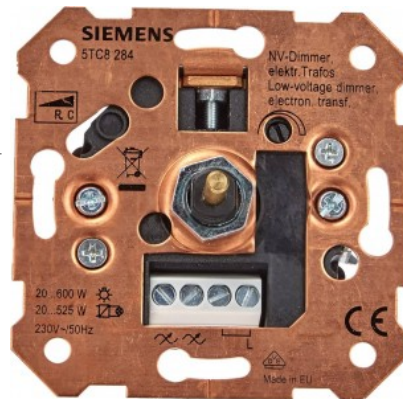

## Диммер SIEMENS Dimmerlüliti elekt. trafole 10-600w IP20

Код изделия 18846

Бренд SIEMENS  
Защитное стекло IP20  
Эксплуатационная среда для  
внутреннего использования