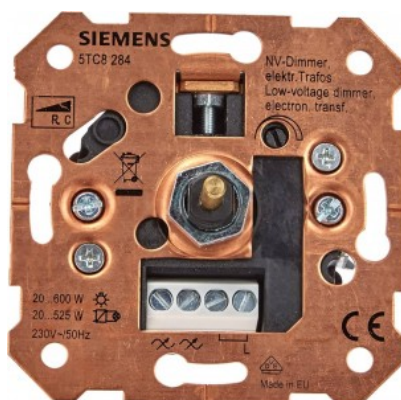

Диммер SIEMENS Dimmerlüliti elekt. trafole 10-600w IP20

Код изделия 18846

Бренд SIEMENS
Защитное стекло IP20
Эксплуатационная среда для
внутреннего использования