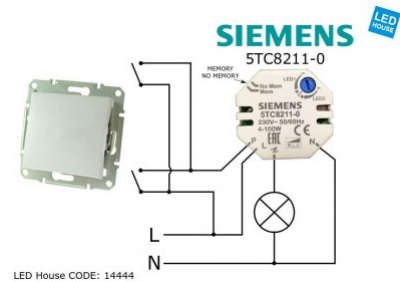

## Диммер LTECH EBOX-TD 230V

**Код изделия 15120**

Бренд LTECH  
Напряжение питания 230V  
Максимальная мощность 200W/1m  
Номинальный ток 1200mA  
Высота 21.0mm  
Ширина 55.0mm  
Длина 55.0mm  
Вес 70 g  
Эксплуатационная среда для  
внутреннего использования  
Рабочая температура -30°C~55°C  
Сертификаты CE, RoHS

## Выключатель SIEMENS 5TC8211-0 4-100 W 230V 100W TRIAC / PUSH

**Код изделия 14444 TRIAC / PUSH dimmable**

Бренд SIEMENS  
 Напряжение питания 230V  
 Регулируемая яркость TRIAC / PUSH  
 Напряжение на выходе 230V  
 Мощность 100W  
 Максимальная мощность 100W/1m  
 Высота 12.0mm  
 Ширина 45.0mm  
 Длина 45.0mm  
 Вес 23 g  
 Рабочая температура 0°C~40°C  
 Сертификаты CE, RoHS