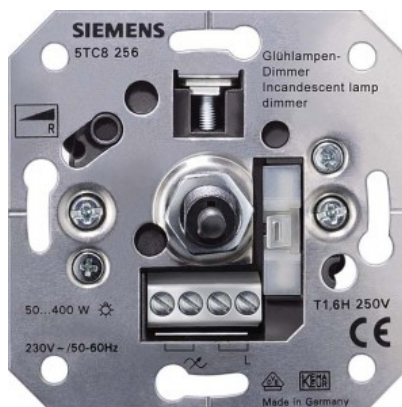

## Диммер SIEMENS Dimmerlüliti elekt. trafole 10-600w IP20

Код изделия 18846

Бренд SIEMENS  
Защитное стекло IP20  
Эксплуатационная среда для  
внутреннего использования

## Вставка устройства SIEMENS Dimmerlüliti elektroonilisele trafole 60-800w IP20

Код изделия 18845

Бренд SIEMENS  
Защитное стекло IP20  
Эксплуатационная среда для  
внутреннего использования

## Диммер SIEMENS Dimmerlüliti hõõglambile 60-400w IP20

Код изделия 18844

Бренд SIEMENS  
Защитное стекло IP20  
Эксплуатационная среда для  
внутреннего использования

## Диммер SIEMENS Rotary dimmer 500W IP20

**Код изделия 23046**

Бренд SIEMENS  
Защитное стекло IP20  
Высота 70.7mm  
Длина 52.5mm  
Эксплуатационная среда для  
внутреннего использования