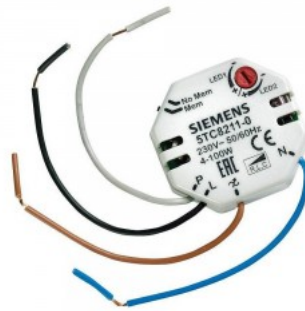

## Диммер LTECH EBOX-TD 230V

**Код изделия 15120**

Бренд LTECH  
Напряжение питания 230V  
Максимальная мощность 200W/1m  
Номинальный ток 1200mA  
Высота 21.0mm  
Ширина 55.0mm  
Длина 55.0mm  
Вес 70 g  
Эксплуатационная среда для  
внутреннего использования  
Рабочая температура -30°C~55°C  
Сертификаты CE, RoHS

## Выключатель SIEMENS 5TC8211-0 4-100 W 230V 100W TRIAC / PUSH

**Код изделия 14444 TRIAC / PUSH dimmable**

Бренд SIEMENS  
Напряжение питания 230V  
Регулируемая яркость TRIAC / PUSH  
Напряжение на выходе 230V  
Мощность 100W  
Максимальная мощность 100W/1m  
Высота 12.0mm  
Ширина 45.0mm  
Длина 45.0mm  
Вес 23 g  
Рабочая температура 0°C~40°C  
Сертификаты CE, RoHS

## Диммер SIEMENS 5TC8212-0 for led strip 12-48V 96-384W

**Код изделия 14441**

Бренд SIEMENS  
Напряжение питания 12-48V  
Мощность 96-384W  
Максимальная мощность 384W/1m  
Номинальный ток 8000mA  
Высота 12.0mm  
Ширина 45.0mm  
Длина 45.0mm  
Вес 23 g  
В упаковке 1шт  
Материал корпуса пластик  
Эксплуатационная среда для внутреннего использования  
Рабочая температура 0o C~40o C°C  
Сертификаты CE, RoHS  
Гарантия 2 года / лет