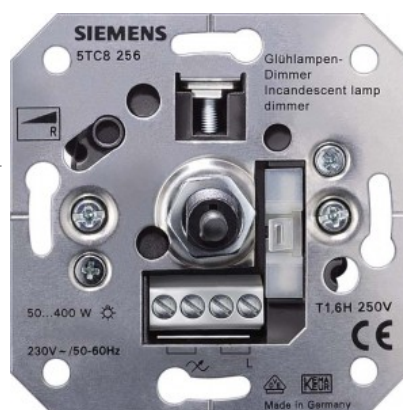

## Диммер SIEMENS Dimmerlüliti elekt. trafole 10-600w IP20

Код изделия 18846

Бренд SIEMENS  
Защитное стекло IP20  
Эксплуатационная среда для  
внутреннего использования

## Вставка устройства SIEMENS Dimmerlüliti elektroonilisele trafole 60-800w IP20

Код изделия 18845

Бренд SIEMENS  
Защитное стекло IP20  
Эксплуатационная среда для  
внутреннего использования

## Диммер SIEMENS Dimmerlüliti hõõglambile 60-400w IP20

Код изделия 18844

Бренд SIEMENS  
Защитное стекло IP20  
Эксплуатационная среда для  
внутреннего использования

## Диммер SIEMENS Rotary dimmer 500W IP20

**Код изделия 23046**

Бренд SIEMENS  
Защитное стекло IP20  
Высота 70.7mm  
Длина 52.5mm  
Эксплуатационная среда для  
внутреннего использования