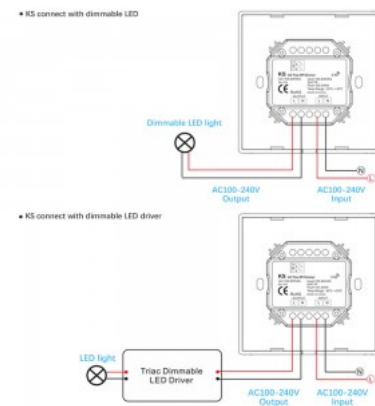

Регулятор SKYDANCE KS белый 100-240V IP20 TRIAC

Код изделия 15483 TRIAC dimmable

Бренд [SKYDANCE](#)
Напряжение питания 100-240V
Регулируемая яркость TRIAC
Максимальная мощность 240W/1m
Номинальный ток 1000mA
Защитное стекло IP20
Высота 48.0mm
Ширина 86.0mm
Длина 86.0mm
Диаметр отверстия для установки
51mm
Цвет корпуса белый
Эксплуатационная среда для
внутреннего использования
Сертификаты CE
Гарантия 5 года / лет