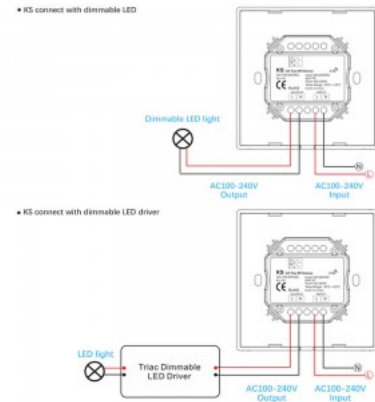

Напряжение питания 100-240V
Регулируемая яркость 0-10V / RF
Защитное стекло IP20
Вес 100g
Вес упаковки 160g
Эксплуатационная среда для
внутреннего использования
Сертификаты CE
Гарантия 5 года / лет

Регулятор SKYDANCE KS белый 100-240V IP20 TRIAC

Код изделия 15483 TRIAC dimmable

Бренд [SKYDANCE](#)

Напряжение питания 100-240V
Регулируемая яркость TRIAC
Максимальная мощность 240W/1m
Номинальный ток 1000mA
Защитное стекло IP20
Высота 48.0mm
Ширина 86.0mm
Длина 86.0mm
Диаметр отверстия для установки
51mm
Цвет корпуса белый
Эксплуатационная среда для
внутреннего использования
Сертификаты CE
Гарантия 5 года / лет

Защитное стекло IP20

Высота 26.0mm

Ширина 52.0mm

Длина 52.0mm

Вес 48g

Вес упаковки 61g

Эксплуатационная среда для

внутреннего использования

Регулируемая яркость 0-10V / PUSH / RF

Защитное стекло IP20

Высота 26.0mm

Ширина 52.0mm

Длина 52.0mm

Вес 48g

Вес упаковки 60g

Материал корпуса пластик