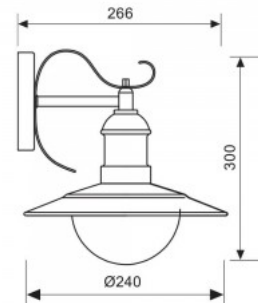

Фасадные светильник RIVIERA белый 230V E27 IP44

Код изделия 17991

Напряжение питания 230V
Гнездо E27
Защитное стекло IP44
В упаковке 1шт
Цвет корпуса белый
Материал корпуса алюминий
Эксплуатационная среда для
внутреннего и наружного
использования
Гарантия 1 года / лет