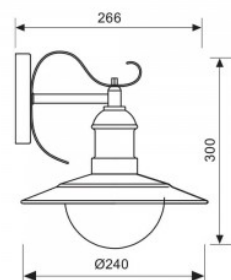

Фасадные светильник RIVIERA черный 230V E27 IP44

Код изделия 17992

Напряжение питания 230V
Гнездо E27
Защитное стекло IP44
В упаковке 1шт
Цвет корпуса черный
Материал корпуса алюминий
Эксплуатационная среда для
внутреннего и наружного
использования
Гарантия 1 года / лет