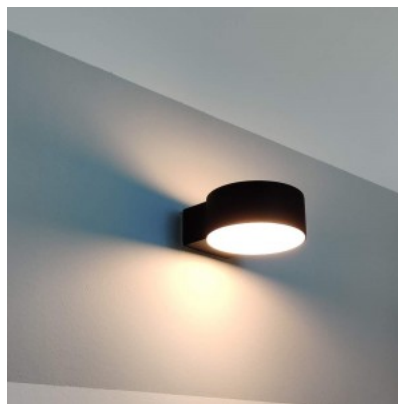

Код изделия 14552

Бренд [PROLUMEN](#)

Напряжение питания 230V

Фактор силы 0.90

Мощность 8W

Световой поток 600люмена(ов)

Эффективность светильника lm79
75W

Цветовая температура теплый
белый 3000K

Угол линзы 120

Cri 80

Sdcm - macadam ellipses 6

Защитное стекло IP65

Срок службы 50000h

Высота 59.0mm

Ширина 140.0mm

Длина 170.0mm

В упаковке 1шт

В ящике 24шт

Цвет корпуса черный

Материал корпуса алюминий +
пластик

Эксплуатационная среда для
наружного использования

Сертификаты CE, RoHS

Гарантия 5 года / лет

Светильник с двухсторонним направленным светом LED для использования как в помещении, так и на открытом воздухе. Стильный и функциональный светодиодный светильник подходит для таких мест, как парки, отели, коридоры и гостиные. Легко устанавливается на стену или любую другую желаемую поверхность. Луч света проходит через полую апертуру с обеих сторон, добавляя в пространство теплый белый свет. Повысьте качество освещения в повседневной жизни и выберите передовое освещение из [ассортимента продукции LED house!](#)