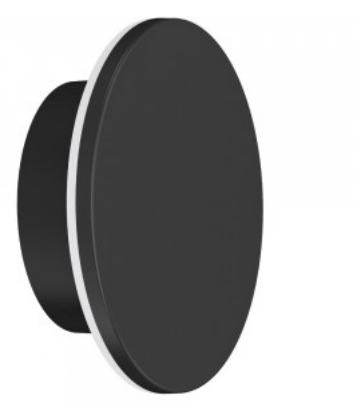

Фасадные светильник PROLUMEN WL105 черный 230V 8W 550lm 90° IP65 TRIAC 940

Код изделия 16866 TRIAC dimmable

Бренд [PROLUMEN](#)

Напряжение питания 230V

Фактор силы 0.90

Регулируемая яркость TRIAC

Мощность 8W

Световой поток 550люмена(ов)

Эффективность светильника lm79
69W

Цветовая температура дневной
белый 4000K

Угол линзы 90

Cri 90

Sdcm - macadam ellipses 6

Защитное стекло IP65

Срок службы 50000h

Высота 50.0mm

Диаметр 160.0mm

Вес упаковки 611g

В упаковке 1шт

В ящике 18шт

Цвет корпуса черный

Материал корпуса алюминий +
пластик

Ударопрочность IK06

Эксплуатационная среда для
наружного использования

Рабочая температура -20 ~ 45°C

Сертификаты CE, RoHS

Гарантия 5 года / лет

An impressive facade light, whose beams of light illuminate on both sides. A square-shaped wall light is well suited for illuminating the walls of private houses with mood lighting in the garden. Повысьте качество освещения в повседневной жизни и выберите передовое освещение из [ассортимента продукции LED house!](#)