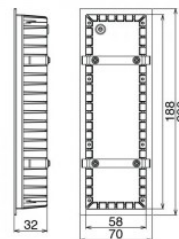

вырез 60x190мм