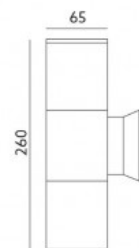

Настенный LED светильник QUAZAR 3 графит 230V GU10 IP44

Код изделия 15409

Цена 27,20+НСО

Напряжение питания 230V

Гнездо GU10

Защитное стекло IP44

Высота 260.0mm

Ширина 65.0mm

В упаковке 1шт

В ящике 10шт

Цвет корпуса графит

Материал корпуса алюминий

Полировка олуголянцева

Эксплуатационная среда для

внутреннего и наружного

использования

Сертификаты CE