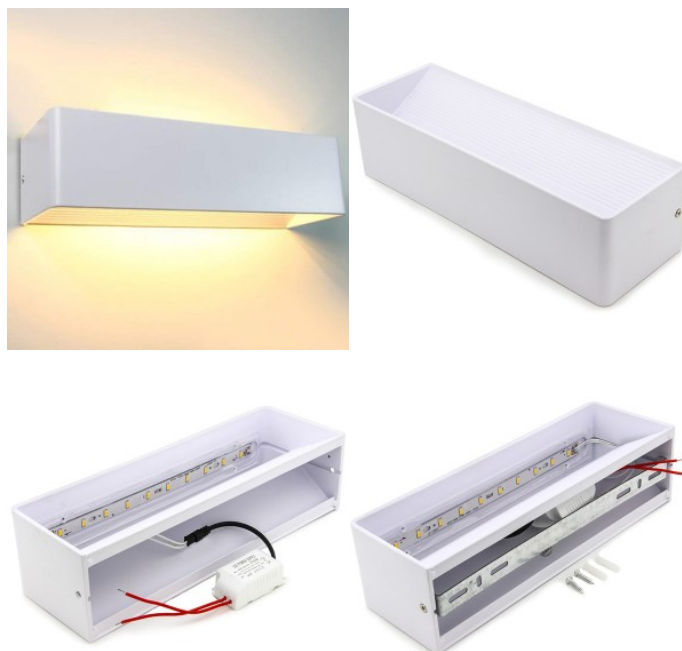

## Настенный LED светильник REVAL BULB SL06 серебряный квадрат 230V 3W 250lm CRI80 IP44 3000K теплый белый

Код изделия 14635

Цена 18,00+НСО

Льготная цена 9,00+НСО

Бренд [REVAL BULB](#)

Напряжение питания 230V