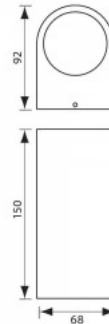

Фасадные светильник PORTO/R two sockets белый 230V GU10 IP44

Код изделия 16849

Напряжение питания 230V
Максимальная мощность 70W/1m
Гнездо GU10
Защитное стекло IP44
Высота 150.0mm
Ширина 68.0mm
Длина 92.0mm
В упаковке 1шт
Цвет корпуса белый
Материал корпуса алюминий
Эксплуатационная среда для
внутреннего и наружного
использования
Сертификаты CE, RoHS
Гарантия 1 года / лет