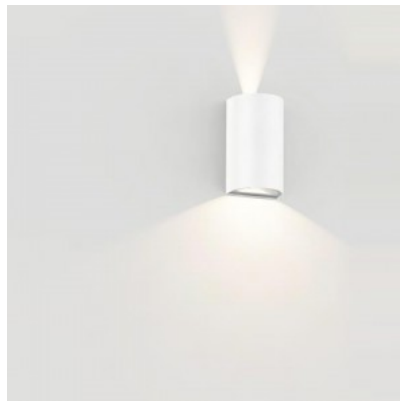

Фасадные светильник PROLUMEN WL73A 2x8W белый квадратный 230V 16W 1600lm 100° IP65 830

Код изделия 18047

Бренд [PROLUMEN](#)

Напряжение питания 230V

Фактор силы 0.90

Мощность 16W

Световой поток 1600люмена(ов)

Эффективность светильника lm79

100W

Цветовая температура теплый
белый 3000K

Угол линзы 100

Cri 80

Sdcm - macadam ellipses 6

Защитное стекло IP65

Срок службы 50000h

Высота 67.0mm

Ширина 95.0mm

Длина 165.0mm

Вес 760g

Вес упаковки 810g

В упаковке 1шт

В ящике 12шт

Цвет корпуса белый

Материал корпуса алюминий

Полировка коврик

Форма квадратный

Ударопрочность IK06

Эксплуатационная среда для

наружного использования

Рабочая температура -20 ~ 40°C

Сертификаты CE

Гарантия 5 года / лет

Современный светодиодный
настенный светильник для фасада.
Благодаря своему
минималистичному дизайну, он
подходит для многих различных
зданий. Идеальный способ сделать
ваш дом впечатляющим даже в
темноте. Осветите свой мир с
помощью профессионалов LED
House - [посмотрите наш портфолио
проектов здесь!](#)