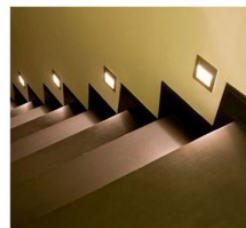

вырез 60x190мм