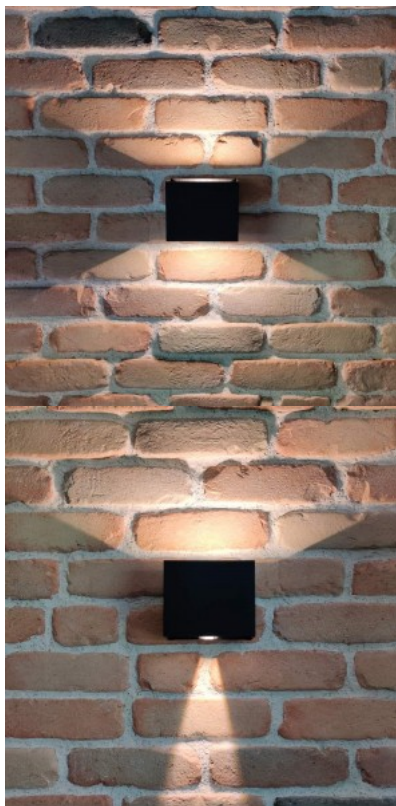

Фасадные светильник PROLUMEN WL20 черный 230V 10W 800lm 110° IP65 930

Код изделия 15501

Бренд [PROLUMEN](#)

Напряжение питания 230V

Фактор силы 0.90

Мощность 10W

Световой поток 800люмена(ов)

Эффективность светильника lm79
80W

Цветовая температура теплый
белый 3000K

Угол линзы 110

Cri 90

Sdcm - macadam ellipses 6

Защитное стекло IP65

Срок службы 50000h

Высота 100.0mm

Ширина 96.8mm

Длина 120.0mm

В упаковке 1шт

В ящике 18шт

Цвет корпуса черный

Материал корпуса алюминий

Полировка коврик

Ударопрочность IK05

Эксплуатационная среда для
наружного использования

Сертификаты CE

Гарантия 5 года / лет

Фасадный светильник с регулируемыми углами света и двусторонними лучами света. Эффектный и функциональный светодиодный светильник подходит для парков, отелей, коридоров и фасадов жилых зданий. Повысьте качество освещения в повседневной жизни и выберите передовое освещение из [ассортимента продукции LED house!](#)