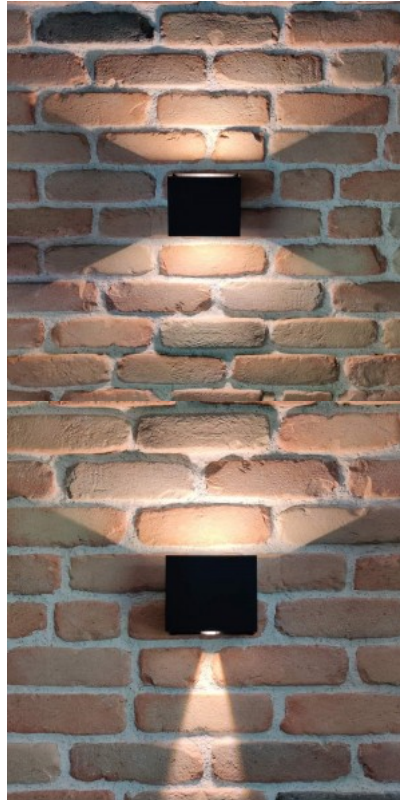

Настенный LED светильник PROLUMEN WL20 черный 230V 10W 800lm CRI80 110° IP65 3000K теплый белый

Код изделия 15501

Цена 29,64+НСО

Бренд [PROLUMEN](#)

Напряжение питания 230V

Мощность 10W

Световой поток 800люмена(ов)

Эффективность светильника 80W

Цветовая температура (сст) теплый
белый 3000K

Угол линзы 110

Cri 80

Sdcm - macadam ellipses 6

Защитное стекло IP65

Срок службы 50000h

Высота 100.0mm

Ширина 96.8mm

Длина 120.0mm

В упаковке 1шт

В ящике 18шт

Цвет корпуса черный

Материал корпуса алюминий

Полировка коврик

Ударопрочность IK05

Эксплуатационная среда для
наружного использования

Сертификаты CE

Гарантия 3 года / лет