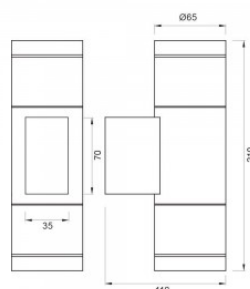

Фасадные светильник BERGAMO черный 230V GU10 IP65

Код изделия 17990

Напряжение питания 230V
Гнездо GU10
Защитное стекло IP65
В упаковке 1шт
Цвет корпуса черный
Материал корпуса алюминий
Эксплуатационная среда для
внутреннего и наружного
использования
Гарантия 1 года / лет