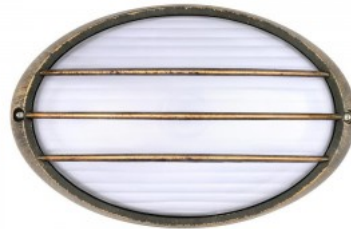

Фасадные светильник PETRA 2 античная латунь 230V IP44

Код изделия 17987

Напряжение питания 230V
Защитное стекло IP44
В упаковке 1шт
Цвет корпуса античная латунь
Материал корпуса алюминий
Эксплуатационная среда для
внутреннего и наружного
использования