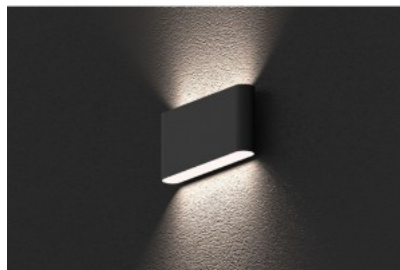

Фасадные светильник PROLUMEN WL75 Up-Down черный 230V 10W 954lm CRI90 29x77° IP65 3000K, 4000K, 5700K WW/DW/CW

Код изделия 17378

Бренд [PROLUMEN](#)
Напряжение питания 230V
Фактор силы 0.90
Мощность 10W
Световой поток 954люмена(ов)
Эффективность светильника lm79
95W
Цветовая температура WW/DW/CW
3000K, 4000K, 5700K
Угол линзы 29x77
Cri 90
Sdcm - macadam ellipses 6
Защитное стекло IP65
Срок службы 50000h
Высота 90.0mm
Ширина 30.5mm
Длина 175.0mm
Вес 570g
В упаковке 1шт
В ящике 18шт
Цвет корпуса черный
Материал корпуса алюминий
Ударопрочность IK08
Эксплуатационная среда для
наружного использования
Рабочая температура -20 ~ 45°C
Сертификаты CE
Гарантия 5 года / лет

Минималистическая светодиодная настенная лампа с освещением с обеих сторон. Идеальное украшение как для внутренних коридоров, так и для наружных стен. Класс защиты IP65 гарантирует, что свет защищен от мелкой пыли и брызг. При правильном использовании светильник энергосберегающий, экологически безопасный и обладает очень долгим сроком службы (50 000 часов). Осветите свой мир с помощью профессионалов LED House - [посмотрите наш портфолио проектов здесь!](#)