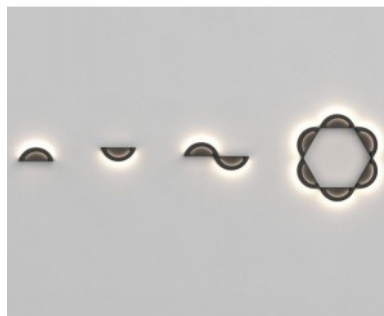

Фасадные светильник PROLUMEN WL46 черный 230V 10W 530lm 50° IP65 930

Код изделия 17381

Бренд [PROLUMEN](#)

Напряжение питания 230V

Фактор силы 0.90

Мощность 10W

Световой поток 530люмена(ов)

Эффективность светильника lm79
53W

Цветовая температура теплый
белый 3000K

Угол линзы 50

Cri 90

Sdcm - macadam ellipses 6

Защитное стекло IP65

Срок службы 50000h

Высота 78.0mm

Ширина 81.0mm

Длина 204.0mm

Вес 5020g

В упаковке 1шт

В ящике 24шт

Цвет корпуса черный

Материал корпуса алюминий +
пластик

Эксплуатационная среда для
наружного использования

Рабочая температура -20 ~ 45°C

Сертификаты CE

Гарантия 5 года / лет

Светодиодная настенная лампа с оптической структурой, позволяющая вашему творчеству взлететь! Светильник можно установить как отдельную настенную лампу, чтобы создать очаровательную атмосферу, так и в группах, чтобы создать различные формы. Светильник добавляет в помещение теплый белый (3000K) свет, а высокий CRI обеспечивает естественность цветов в освещенных зонах. При правильном использовании светильник энергосберегающий, экологически безопасный и обладает очень долгим сроком службы (50 000 часов). Осветите свой мир с помощью профессионалов LED House - [посмотрите наш портфолио проектов здесь!](#)