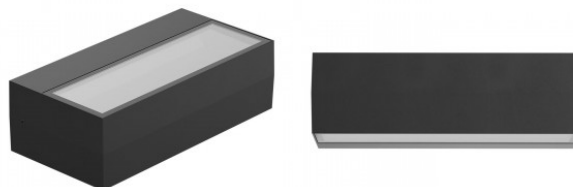

Современный настенный
светильник с лучом света с обеих
сторон. Класс защиты светильника
определен как IP65, что означает
его защиту от мелкой пыли и брызг.
Кроме того, материалы корпуса
выбраны и подготовлены для
обеспечения длительного срока
службы, даже в условиях открытого
воздуха. Цветовая температура
светильника может быть настроена
в соответствии с личными
предпочтениями. Варианты
включают 3000K (теплый белый),
4000K (дневной свет) и 5700K
(холодный белый). WL88 оснащен
технологией TRIAC, позволяющей
регулировать яркость света. Кроме
того, у этого настенного
светильника индекс цветопередачи
(CRI) составляет 90, обеспечивая
натуральность и достоверность
цветов под его светом. При
правильном использовании
светильник энергосберегающий,
экологически безопасный и
обладает очень долгим сроком
службы (50 000 часов). Осветите
свой мир с помощью
профессионалов LED House -
[посмотрите наш портфолио
проектов здесь!](#)