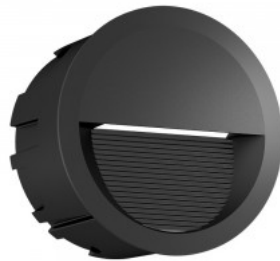

Настенный LED светильник PROLUMEN WL60 черный круглый 230V 5W 130lm CRI80 60° IP65 3000K теплый белый

Код изделия 16135

Цена 25,00+НСО

Бренд [PROLUMEN](#)

Напряжение питания 230V

Мощность 5W

Световой поток 130люмена(ов)

Эффективность светильника 26W

Цветовая температура (сст) теплый
белый 3000K

Угол линзы 60

Cri 80

Sdcm - macadam ellipses 6

Защитное стекло IP65

Срок службы 50000h

Llmf L70B50 @25°C 50.000h

Высота 78.0mm

Диаметр 135.0mm

Вес 375g

Вес упаковки 490g

В упаковке 1шт

В ящике 18шт

Цвет корпуса черный

Материал корпуса алюминий +
стекло

Форма круглый

Ударопрочность IK08

Эксплуатационная среда для
внутреннего и наружного
использования

Рабочая температура -20 ~ 45°C

Сертификаты CE, RoHS

Гарантия 3 года / лет