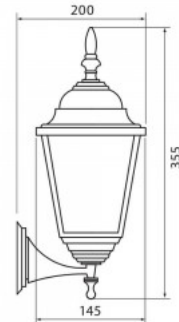

Фасадные светильник RIGA WU античная латунь 230V E27 IP44

Код изделия 15730

Напряжение питания 230V
Гнездо E27
Защитное стекло IP44
Высота 355.0mm
Ширина 145.0mm
Длина 200.0mm
Цвет корпуса античная латунь
Материал корпуса алюминий
Эксплуатационная среда для
внутреннего и наружного
использования
Сертификаты CE, RoHS