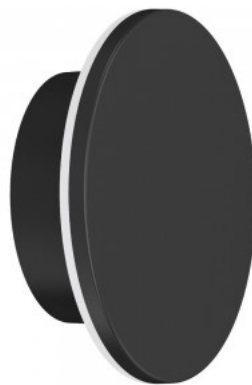

Настенный LED светильник PROLUMEN WL105 черный 230V 8W 500lm CRI80 90° IP65 3000K теплый белый

Код изделия 16794 TRIAC dimmable

Цена 25,00+НСО

Бренд [PROLUMEN](#)

Напряжение питания 230V

Регулируемая яркость TRIAC

Мощность 8W

Световой поток 500люмена(ов)

Эффективность светильника 63W

Цветовая температура (сст) теплый
белый 3000K

Угол линзы 90

Cri 80

Sdcm - macadam ellipses 6

Защитное стекло IP65

Срок службы 50000h

Высота 50.0mm

Диаметр 160.0mm

Вес упаковки 611g

В упаковке 1шт

В ящике 18шт

Цвет корпуса черный

Материал корпуса алюминий +
пластик

Ударопрочность IK06

Эксплуатационная среда для
внутреннего и наружного
использования

Рабочая температура -20 ~ 45°C

Сертификаты CE, RoHS

Гарантия 3 года / лет