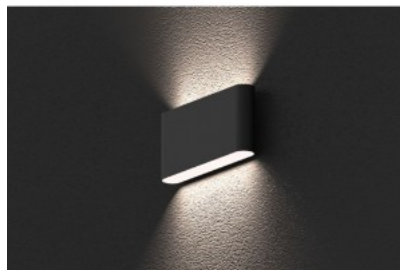

Фасадные светильник PROLUMEN WL75 Up-Down черный 230V 10W 756lm CRI90 120° IP65 3000K, 4000K, 5700K WW/DW/CW

Код изделия 17379

Бренд [PROLUMEN](#)
Напряжение питания 230V
Фактор силы 0.90
Мощность 10W
Световой поток 756люмена(ов)
Эффективность светильника lm79
76W
Цветовая температура WW/DW/CW
3000K, 4000K, 5700K
Угол линзы 120
Cri 90
Sdcm - macadam ellipses 6
Защитное стекло IP65
Срок службы 50000h
Высота 104.0mm
Ширина 30.5mm
Длина 175.0mm
Вес 570g
В упаковке 1шт
В ящике 18шт
Цвет корпуса черный
Материал корпуса алюминий
Ударопрочность IK08
Эксплуатационная среда для
наружного использования
Рабочая температура -20 ~ 45°C
Сертификаты CE
Гарантия 5 года / лет

Минималистическая светодиодная настенная лампа с освещением с обеих сторон. Идеальное украшение как для внутренних коридоров, так и для наружных стен. Класс защиты IP65 гарантирует, что свет защищен от мелкой пыли и брызг. При правильном использовании светильник энергосберегающий, экологически безопасный и обладает очень долгим сроком службы (50 000 часов). Осветите свой мир с помощью профессионалов LED House - [посмотрите наш портфолио проектов здесь!](#)