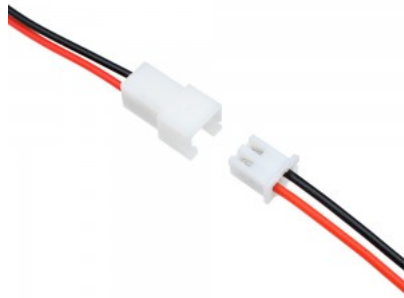

Кабель 2x0,75 белый

Код изделия 14886

Цвет корпуса белый

Кабель 2x0,75 черный

Код изделия 15412

Цвет корпуса черный

Кабель 2x0,75мм² 1м красный черный

Код изделия 12936

Бренд [Star Trading](#)
Защитное стекло IP44

Кабель Star Trading для цепь лампы Star 2м 484-26-02 230V IP44

Код изделия 15195

Бренд [Star Trading](#)
Напряжение питания 230V
Защитное стекло IP44
Длина 2000.0mm

Кабель Star Trading для цепь лампы Star 5м 484-25 IP44

Код изделия 14837

Бренд [Star Trading](#)
Защитное стекло IP44

Кабель Y-образный кабель 2x0,3mm²

Код изделия 15699

Кабель Кабель с вилкой белый

Код изделия 15613

Длина 400.0mm
Цвет корпуса белый

Кабель Кабель с переключателем 2 м белый

Код изделия 13753

Длина 2000.0mm
Цвет корпуса белый

Кабель Провод с вилкой 2 м белый

Код изделия 15065

Длина 2000.0mm
Цвет корпуса белый