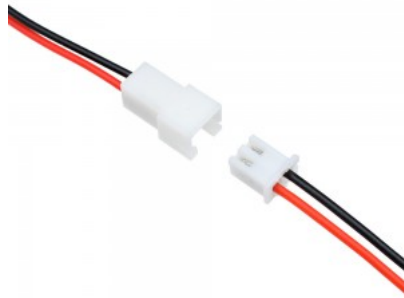

## Кабель 2x0,75 черный

Код изделия 15412

---

Цвет корпуса черный

## Кабель Y-образный кабель 2x0,3mm<sup>2</sup>

Код изделия 15699

---

## Кабель Кабель с вилкой белый

Код изделия 15613

---

Длина 400.0mm  
Цвет корпуса белый