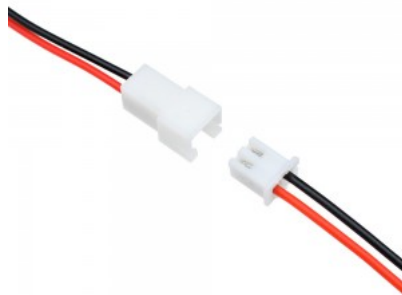

Кабель Star Trading для цепь лампы Star 5м 484-25 IP44

Код изделия 14837

Бренд [Star Trading](#)
Защитное стекло IP44

Кабель Y-образный кабель 2x0,3mm²

Код изделия 15699

Кабель Кабель с вилкой 1,5 м + заземление белый

Код изделия 22325

Длина 2000.0mm
Цвет корпуса белый

3G1,5 mm²

Кабель Кабель с вилкой белый

Код изделия 15613

Длина 400.0mm
Цвет корпуса белый

Кабель Кабель с переключателем 2 м белый

Код изделия 13753

Длина 2000.0mm
Цвет корпуса белый

Кабель Провод с вилкой 2 м белый

Код изделия 15065

Длина 2000.0mm
Цвет корпуса белый

Кабель 2x0.75 мм

Кабель Провод с вилкой 2 м черный

Код изделия 15064

Длина 2000.0mm
Цвет корпуса черный