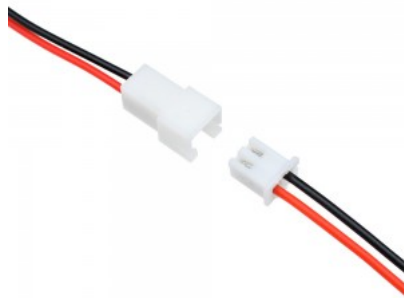

Кабель Star Trading для цепь лампы Star 2м 484-26-02 230V IP44

Код изделия 15195

Бренд [Star Trading](#)
Напряжение питания 230V
Защитное стекло IP44
Длина 2000.0mm

Кабель Star Trading для цепь лампы Star 5м 484-25 IP44

Код изделия 14837

Бренд [Star Trading](#)
Защитное стекло IP44

Кабель Y-образный кабель 2x0,3mm²

Код изделия 15699

Кабель Кабель с вилкой 1,5 м + заземление белый

Код изделия 22325

Длина 2000.0mm
Цвет корпуса белый

3G1,5 mm²

Кабель Кабель с вилкой белый

Код изделия 15613

Длина 400.0mm
Цвет корпуса белый

Кабель Кабель с переключателем 2 м белый

Код изделия 13753

Длина 2000.0mm
Цвет корпуса белый

Кабель Провод с вилкой 2 м белый

Код изделия 15065

Длина 2000.0mm
Цвет корпуса белый

Кабель 2x0.75 мм

Кабель Провод с вилкой 2 м черный

Код изделия 15064

Длина 2000.0mm
Цвет корпуса черный

Кабель 2x0.75 мм

Кабель Соединительный кабель 1м 2x0,3mm²