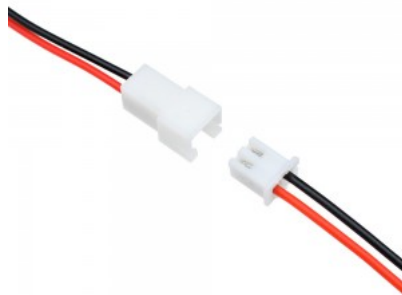

## Кабель Кабель с вилкой 1,5 м + заземление белый

Код изделия 22325

Длина 2000.0mm  
Цвет корпуса белый

3G1,5 mm<sup>2</sup>

## Кабель Кабель с вилкой белый

Код изделия 15613

Длина 400.0mm  
Цвет корпуса белый