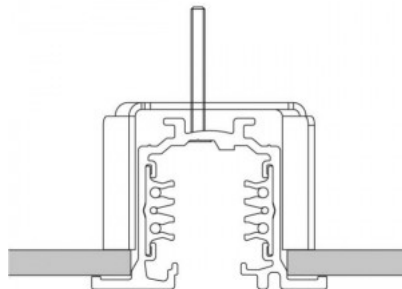

Токопроводящая шина POWERGEAR 3F 2m PRO-0420-W белый 230V

Код изделия 14872

Бренд [POWERGEAR](#)
Напряжение питания 230V
Длина 2000.0mm
Вес 1.85 kg
Вес упаковки 100 g
В ящике 6шт
Цвет корпуса белый

Токопроводящая шина POWERGEAR 3F 2m PRO-R420-B черный 230V

Код изделия 16237

Бренд [POWERGEAR](#)
Напряжение питания 230V
Цвет корпуса черный