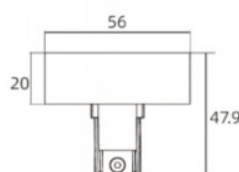

Токопроводящая шина POWERGEAR 3F встраиваемая торцевая заглушка белый

Код изделия 22235

Бренд [POWERGEAR](#)
В упаковке 40шт
В ящике 300шт
Цвет корпуса белый