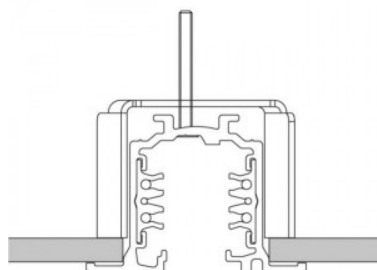

Токопроводящая шина POWERGEAR 3F 2m PRO-R420-W белый 230V

Код изделия 15200

Бренд [POWERGEAR](#)
Напряжение питания 230V
Цвет корпуса белый