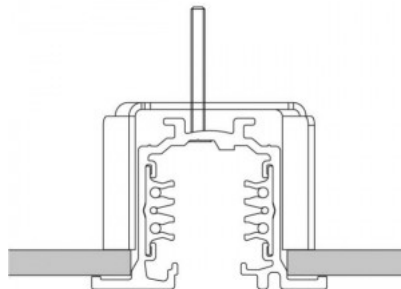

Токопроводящая шина POWERGEAR 3F 2m PRO-0420-W белый 230V

Код изделия 14872

Бренд [POWERGEAR](#)
Напряжение питания 230V
Длина 2000.0mm
Вес 1.85 kg
Вес упаковки 100 g
В ящике 6шт
Цвет корпуса белый

Токопроводящая шина POWERGEAR 3F 2m PRO-R420-B черный 230V

Код изделия 16237

Бренд [POWERGEAR](#)
Напряжение питания 230V
Цвет корпуса черный