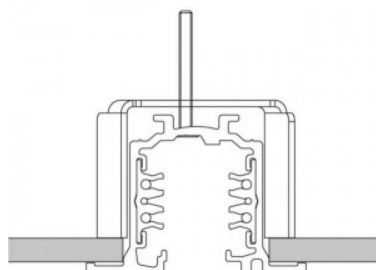

Токопроводящая шина POWERGEAR 3F 2m PRO-R420-W белый 230V

Код изделия 15200

Бренд [POWERGEAR](#)
Напряжение питания 230V
Цвет корпуса белый