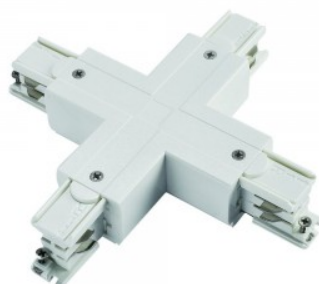

Токопроводящая шина POWERGEAR X Connector PRO-0437 черный 230V

Код изделия 15577

Бренд [POWERGEAR](#)
Напряжение питания 230V
В упаковке 5шт
В ящике 60шт
Цвет корпуса черный
Сертификаты CE