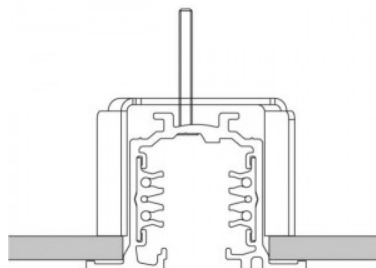

Токопроводящая шина POWERGEAR 3F 3m PRO-R430-B черный 230V

Код изделия 16236

Бренд [POWERGEAR](#)
Напряжение питания 230V
Длина 3000.0mm
Цвет корпуса черный