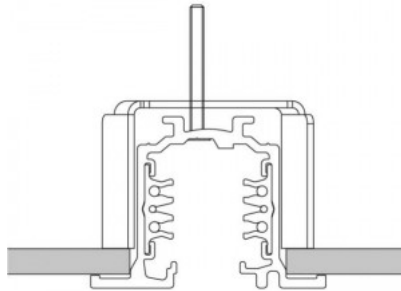

Токопроводящая шина POWERGEAR 3F 3m PRO-R430-W белый 230V

Код изделия 15201

Бренд [POWERGEAR](#)
Напряжение питания 230V
Длина 3000.0mm
Цвет корпуса белый

Токопроводящая шина POWERGEAR 3F Adapter PRO-0440 белый 230V

Код изделия 15373

Бренд [POWERGEAR](#)
Напряжение питания 230V
Цвет корпуса белый

Токопроводящая шина POWERGEAR 3F Adapter PRO-0440 черный 230V

Код изделия 14877

Бренд [POWERGEAR](#)
Напряжение питания 230V
Цвет корпуса черный