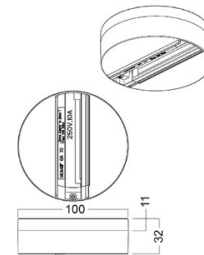

Токопроводящая шина POWERGEAR FIX-POINT GA 70 черный 230V IP20

Код изделия 14576

Бренд [POWERGEAR](#)
Напряжение питания 230V
Защитное стекло IP20
Высота 32.0mm
Диаметр 100.0mm
Цвет корпуса черный
Материал корпуса пластик
Эксплуатационная среда для
внутреннего использования
Сертификаты CE,RoHS