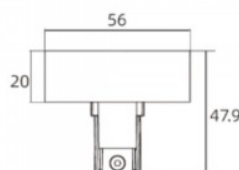

Код изделия 17654

Бренд [POWERGEAR](#)
Ширина 20.0mm
Длина 56.0mm
В упаковке 1шт
В ящике 24шт
Цвет корпуса черный

Токопроводящая шина POWERGEAR 3F Т-образного соединителя утопленная крышка белый 230V

Код изделия 22236