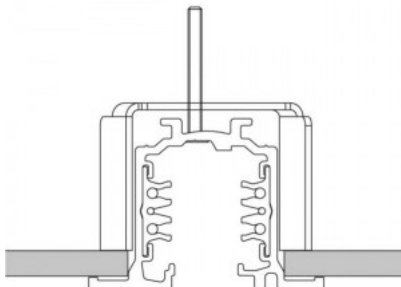

Токопроводящая шина POWERGEAR 3F 3m PRO-R430-W белый 230V

Код изделия 15201

Бренд [POWERGEAR](#)
Напряжение питания 230V
Длина 3000.0mm
Цвет корпуса белый

Токопроводящая шина POWERGEAR 3F Adapter PRO-0440 белый 230V

Код изделия 15373

Бренд [POWERGEAR](#)
Напряжение питания 230V
Цвет корпуса белый

Токопроводящая шина POWERGEAR 3F Adapter PRO-0440 черный 230V

Код изделия 14877

Бренд [POWERGEAR](#)
Напряжение питания 230V
Цвет корпуса черный