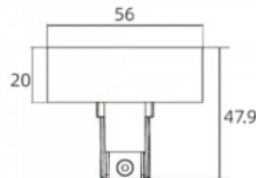

Код изделия 22235

Бренд [POWERGEAR](#)
В упаковке 40шт
В ящике 300шт
Цвет корпуса белый

Заглушка POWERGEAR 3F встраиваемая торцевая заглушка черный

Код изделия 17654

Бренд [POWERGEAR](#)
Ширина 20.0mm
Длина 56.0mm
В упаковке 1шт
В ящике 24шт
Цвет корпуса черный