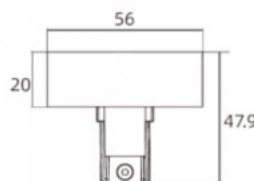

Токопроводящая шина POWERGEAR 3F встраиваемая торцевая заглушка белый

Код изделия 22235

Бренд [POWERGEAR](#)
В упаковке 40шт
В ящике 300шт
Цвет корпуса белый