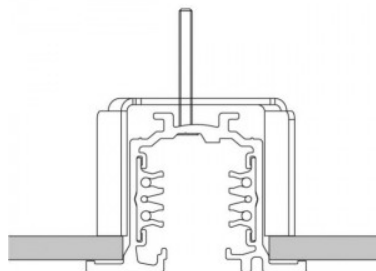

Токопроводящая шина POWERGEAR 3F 3m PRO-R430-B черный 230V

Код изделия 16236

Бренд [POWERGEAR](#)
Напряжение питания 230V
Длина 3000.0mm
Цвет корпуса черный