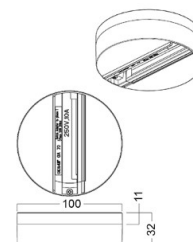

Шина питания POWERGEAR FIX-POINT GA 70 белый 230V IP20

Код изделия 14388

Бренд [POWERGEAR](#)
Напряжение питания 230V
Защитное стекло IP20
Высота 32.0mm
Диаметр 100.0mm
В ящике 50шт
Цвет корпуса белый
Материал корпуса пластик
Эксплуатационная среда для внутреннего использования
Сертификаты CE, RoHS