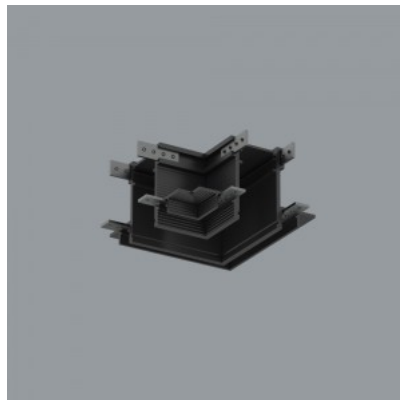

Шина питания Spectra Lighting corner Insight Profile 1 черный 48V IP20

Код изделия 16835

Цена 11,00+НСО

Бренд [Spectra Lighting](#)
Напряжение питания 48V
Защитное стекло IP20
Высота 54.0mm
Ширина 76.0mm
Цвет корпуса черный
Материал корпуса алюминий
Гарантия 2 года / лет