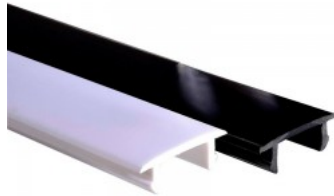

Шина питания POWERGEAR PVC Cover PRO-CS04300 3m черный

Код изделия 16762

Бренд [POWERGEAR](#)
Длина 3000.0mm
В упаковке 1шт
В ящике 150шт
Цвет корпуса черный