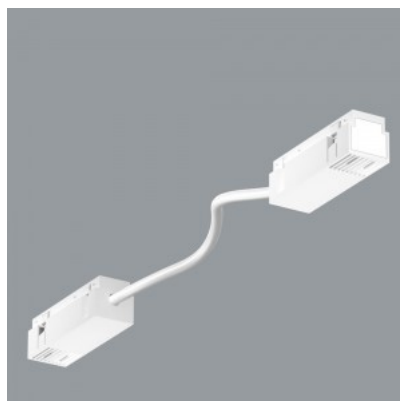

## Шина питания Spectra Lighting Feed Connector Flexible electrical connector with cable черный 48V IP20

Код изделия 16834

Цена 20,00+НСО

Бренд [Spectra Lighting](#)

Напряжение питания 48V

Защитное стекло IP20