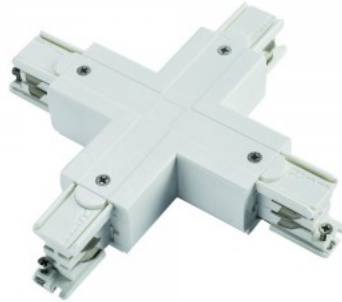

Шина питания POWERGEAR X nurk PRO-D637 3F DALI белый 230V

Код изделия 16775

Цена 40,00+НСО

Бренд [POWERGEAR](#)

Напряжение питания 230V

В упаковке 2шт

В ящике 24шт

Цвет корпуса белый

Сертификаты CE