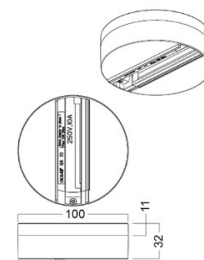

Шина питания POWERGEAR FIX-POINT GA 70 белый 230V IP20

Код изделия 14388

Цена 15,91+НСО

Бренд [POWERGEAR](#)

Напряжение питания 230V

Защитное стекло IP20

Высота 32.0mm

Диаметр 100.0mm

В ящике 50шт

Цвет корпуса белый

Материал корпуса пластик

Эксплуатационная среда для
внутреннего использования

Сертификаты CE, RoHS