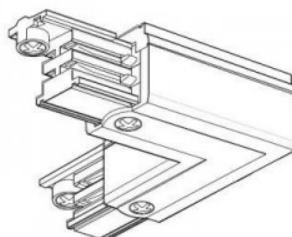

Шина питания POWERGEAR 3F DALI L Connector Left PRO-D635 L-W белый 230V

Код изделия 16784 DALI dimmable

Цена 20,30+HCO

Бренд [POWERGEAR](#)

Напряжение питания 230V

Регулируемая яркость DALI

Цвет корпуса белый

Сертификаты CE