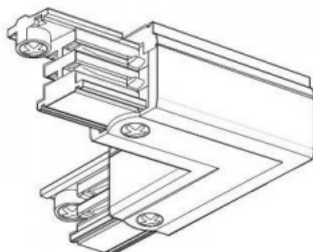

Шина питания POWERGEAR 3F L Connector PRO-0435 L-W слева белый 230V

Код изделия 15549

Цена 14,23+НСО

Бренд [POWERGEAR](#)

Напряжение питания 230V

В упаковке 18шт

В ящике 108шт

Цвет корпуса белый

Сертификаты CE