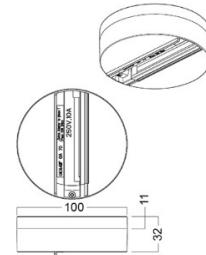

Шина питания POWERGEAR FIX-POINT GA 70 черный 230V IP20

Код изделия 14576

Бренд [POWERGEAR](#)
Напряжение питания 230V
Защитное стекло IP20
Высота 32.0mm
Диаметр 100.0mm
Цвет корпуса черный
Материал корпуса пластик
Эксплуатационная среда для
внутреннего использования
Сертификаты CE,RoHS