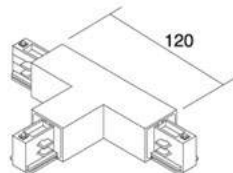

Шина питания POWERGEAR 3F Twisted T Connector PRO-M436R-W право белый 230V

Код изделия 15375

Бренд [POWERGEAR](#)
Напряжение питания 230V
Цвет корпуса белый

Правый или левый угол для Шина питания PowerGear. Цвет черный или белый.