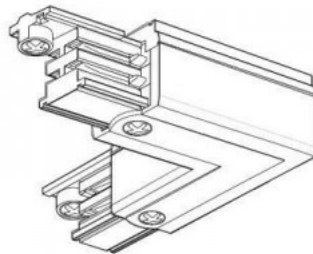

Шина питания POWERGEAR 3F DALI L Connector Left PRO-D635 L-W черный

Код изделия 15298 DALI dimmable

Цена 20,30+HCO

Бренд [POWERGEAR](#)

Напряжение питания 230V

Регулируемая яркость DALI

Цвет корпуса черный

Сертификаты CE