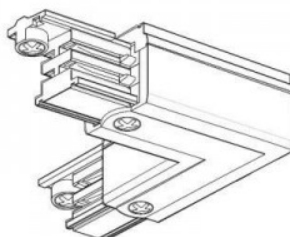

Шина питания POWERGEAR 3F L Connector PRO-0435 R-W право белый 230V

Код изделия 15550

Бренд [POWERGEAR](#)
Напряжение питания 230V
В упаковке 18шт
В ящике 108шт
Цвет корпуса белый
Сертификаты CE