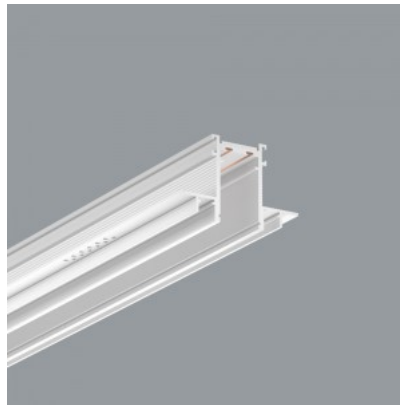

Шина питания Spectra Lighting Insight Profile 1 2m белый 48V IP20

Код изделия 16945

Цена 106,44+НСО

Бренд [Spectra Lighting](#)

Напряжение питания 48V

Защитное стекло IP20

Высота 54.0mm

Ширина 30.0mm

Длина 2000.0mm

Цвет корпуса белый

Материал корпуса алюминий

Гарантия 2 года / лет