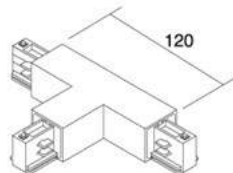

Шина питания POWERGEAR 3F Twisted Connector T PRO-M436L-B слева черный 230V

Код изделия 15356

Бренд [POWERGEAR](#)
Напряжение питания 230V
Цвет корпуса черный

Правый или левый угол для Шина питания PowerGear. Цвет черный или белый.