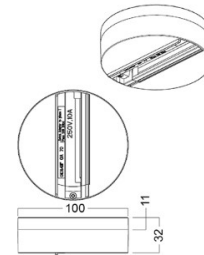

Шина питания POWERGEAR FIX-POINT GA 70 черный 230V IP20

Код изделия 14576

Цена 16,71+НСО

Бренд [POWERGEAR](#)

Напряжение питания 230V

Защитное стекло IP20

Высота 32.0mm

Диаметр 100.0mm

Цвет корпуса черный

Материал корпуса пластик

Эксплуатационная среда для

внутреннего использования

Сертификаты CE,RoHS