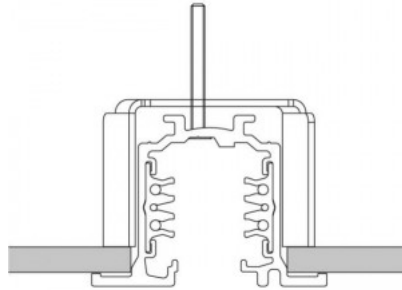

Шина питания POWERGEAR 3F 3m PRO-R430-W белый 230V

Код изделия 15201

Цена 69,47+НСО

Бренд [POWERGEAR](#)

Напряжение питания 230V

Длина 3000.0mm

Цвет корпуса белый

Шина питания POWERGEAR 3F Adapter PRO-0440 белый

Код изделия 15373

Цена 6,69+НСО

Бренд [POWERGEAR](#)

Напряжение питания 230V

Цвет корпуса белый

Шина питания POWERGEAR 3F Adapter PRO-0440 черный

Код изделия 14877

Цена 6,70+НСО

Бренд [POWERGEAR](#)

Напряжение питания 230V

Цвет корпуса черный