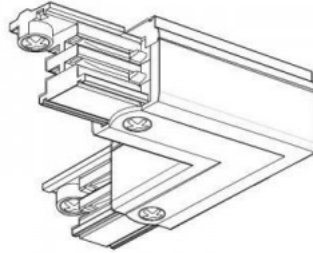

Шина питания POWERGEAR 3F DALI L Connector Right PRO-D635 R-B черный

Код изделия 15297 DALI dimmable
Цена 15,00+HCO

Бренд [POWERGEAR](#)
Напряжение питания 230V
Регулируемая яркость DALI
Цвет корпуса черный
Сертификаты CE