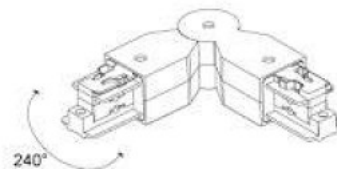

Шина питания POWERGEAR 3F L adjustable corner PRO-M435-B черный 230V

Код изделия 15045

Бренд [POWERGEAR](#)
Напряжение питания 230V
В упаковке 15шт
Цвет корпуса черный
Сертификаты CE