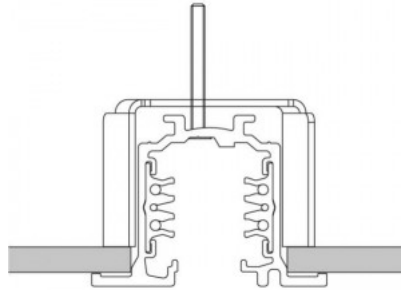

Шина питания POWERGEAR 3F 2m PRO-R420-B черный 230V

Код изделия 16237

Бренд [POWERGEAR](#)
Напряжение питания 230V
Цвет корпуса черный