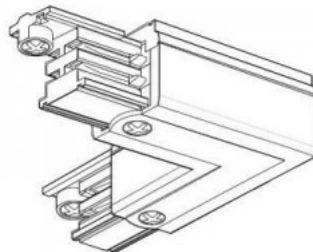

Шина питания POWERGEAR 3F L Connector PRO-0435 L-W слева белый 230V

Код изделия 15549

Бренд [POWERGEAR](#)
Напряжение питания 230V
В упаковке 18шт
В ящике 108шт
Цвет корпуса белый
Сертификаты CE