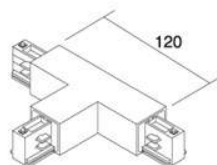

## Шина питания POWERGEAR 3F Twisted Connector T PRO- M436L-B слева черный

Код изделия 15356

Цена 22,33+НСО

Бренд [POWERGEAR](#)

Напряжение питания 230V

Цвет корпуса черный

Правый или левый угол для Шина  
питания PowerGear. Цвет черный  
или белый.