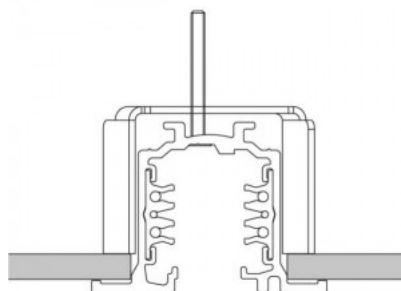

Шина питания POWERGEAR 3F 3m 3-Circuits Track PRO-0430-B черный 230V

Код изделия 14871

Цена 53,48+НСО

Бренд [POWERGEAR](#)

Напряжение питания 230V

Длина 3000.0mm

В упаковке 1шт

В ящике 6шт

Цвет корпуса черный

Шина питания POWERGEAR 3F 3m 3-Circuits Track PRO-0430-W белый 230V

Код изделия 14867

Цена 53,69+НСО

Бренд [POWERGEAR](#)

Напряжение питания 230V

Длина 3000.0mm

В упаковке 1шт

В ящике 6шт

Цвет корпуса белый

Шина питания POWERGEAR 3F 3m PRO-R430-B черный 230V

Код изделия 16236

Цена 71,40+НСО

Бренд [POWERGEAR](#)

Напряжение питания 230V

Длина 3000.0mm

Цвет корпуса черный