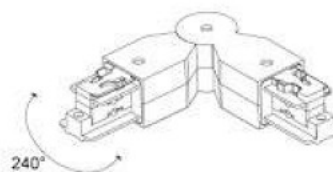

## Шина питания POWERGEAR 3F L adjustable corner PRO-M435-W белый

Код изделия 14869

Цена 17,99+НСО

Бренд [POWERGEAR](#)

Напряжение питания 230V

В упаковке 15шт

Цвет корпуса белый

Сертификаты CE