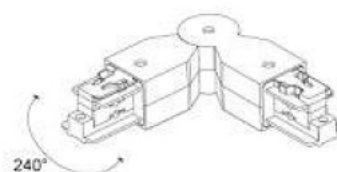

Шина питания POWERGEAR 3F L adjustable corner PRO-M435-W белый 230V

Код изделия 14869

Бренд [POWERGEAR](#)
Напряжение питания 230V
В упаковке 15шт
Цвет корпуса белый
Сертификаты CE