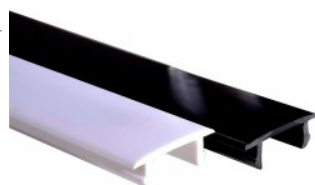

## Шина питания POWERGEAR PVC Cover PRO-CS04300 3m белый

Код изделия 16761

Цена 4,16+НСО

Бренд [POWERGEAR](#)

Длина 3000.0mm

В упаковке 1шт

В ящике 150шт

Цвет корпуса белый