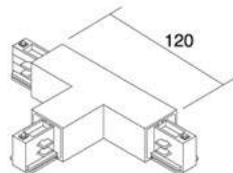

## Шина питания POWERGEAR 3F Twisted T Connector PRO-M436R-B право черный 230V

Код изделия 15357

Цена 22,35+НСО

Бренд [POWERGEAR](#)

Напряжение питания 230V

Цвет корпуса черный

Правый или левый угол для Шина питания PowerGear. Цвет черный или белый.