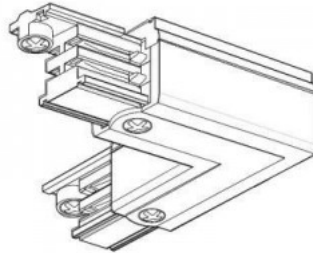

Код изделия 14869

Бренд [POWERGEAR](#)
Напряжение питания 230V
В упаковке 15шт
Цвет корпуса белый
Сертификаты CE

Шина питания POWERGEAR 3F L Connector PRO-0435 L-B слева черный 230V

Код изделия 15421

Бренд [POWERGEAR](#)
Напряжение питания 230V
В упаковке 18шт
В ящике 108шт
Цвет корпуса черный
Сертификаты CE