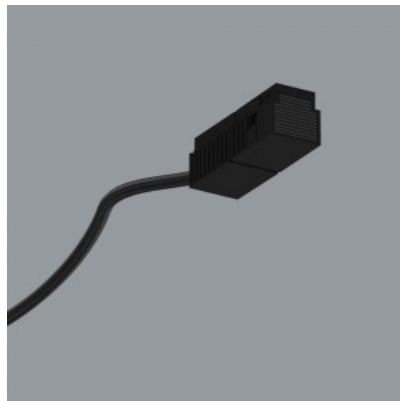

Шина питания Spectra Lighting 600 mm Feed Cable power terminal Profile 1/2 черный 48V IP20

Код изделия 16747

Цена 24,00+НСО

Бренд [Spectra Lighting](#)

Напряжение питания 48V

Защитное стекло IP20

Высота 24.0mm

Ширина 24.0mm

Длина 75.0mm

Вес 60g

Цвет корпуса черный

Материал корпуса пластик

Гарантия 2 года / лет