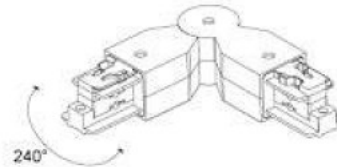

Код изделия 14898

Бренд [POWERGEAR](#)
Напряжение питания 230V
В упаковке 14шт
Цвет корпуса белый

Шина питания POWERGEAR 3F L PRO-M438-B черный 230V

Код изделия 16684

Бренд [POWERGEAR](#)
Напряжение питания 230V
В упаковке 15шт
Цвет корпуса черный
Сертификаты CE