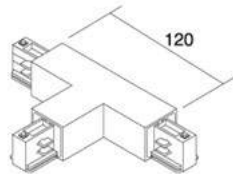

## Шина питания POWERGEAR 3F Twisted Connector T PRO-M436L-W слева белый

Код изделия 15376

Цена 23,53+НСО

Бренд [POWERGEAR](#)

Напряжение питания 230V

В упаковке 12шт

Цвет корпуса белый

Правый или левый угол для Шина питания PowerGear. Цвет черный или белый.