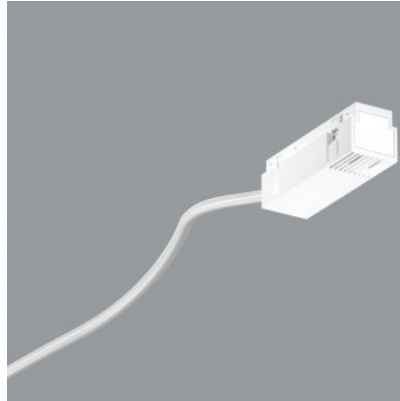

## Шина питания Spectra Lighting 600 mm Feed Cable power terminal Profile 1/2 черный 48V IP20

**Код изделия 16747**

Цена 24,00+НСО

Бренд [Spectra Lighting](#)

Напряжение питания 48V

Защитное стекло IP20

Высота 24.0mm