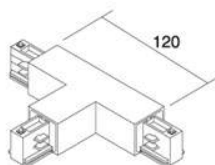

Шина питания POWERGEAR 3F Twisted Connector T PRO-M436L-W слева белый 230V

Код изделия 15376

Бренд [POWERGEAR](#)
Напряжение питания 230V
В упаковке 12шт
Цвет корпуса белый

Правый или левый угол для Шина питания PowerGear. Цвет черный или белый.