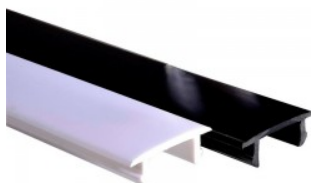

Шина питания POWERGEAR PRO-RX435-W L CONNECTOR COVER белый

Код изделия 16760

Бренд [POWERGEAR](#)
В ящике 25шт
Цвет корпуса белый

Шина питания POWERGEAR PVC Cover PRO-CS04300 3m белый

Код изделия 16761

Бренд [POWERGEAR](#)
Длина 3000.0mm
В упаковке 1шт
В ящике 150шт
Цвет корпуса белый