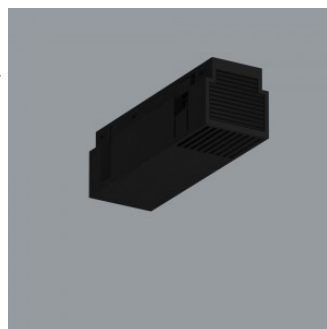

Шина питания Spectra Lighting Feed Linear electrical connector Profile 1/2 черный 48V IP20

Код изделия 16704

Цена 8,50+НСО

Бренд [Spectra Lighting](#)

Напряжение питания 48V

Защитное стекло IP20

Высота 24.0mm

Ширина 24.0mm

Длина 75.0mm

Цвет корпуса черный

Материал корпуса металл

Гарантия 2 года / лет