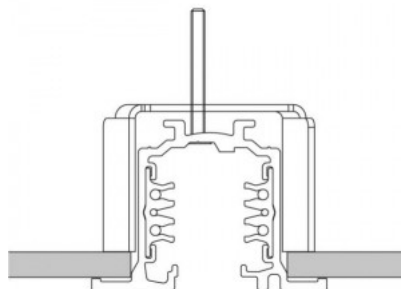

Шина питания POWERGEAR 3F 3m PRO-R430-W белый 230V

Код изделия 15201

Бренд [POWERGEAR](#)
Напряжение питания 230V
Длина 3000.0mm
Цвет корпуса белый