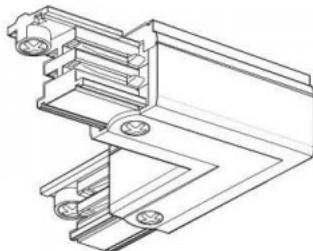

Шина питания POWERGEAR 3F L Connector PRO-0435 L-B слева черный 230V

Код изделия 15421

Цена 14,17+НСО

Бренд [POWERGEAR](#)

Напряжение питания 230V

В упаковке 18шт

В ящике 108шт

Цвет корпуса черный

Сертификаты CE