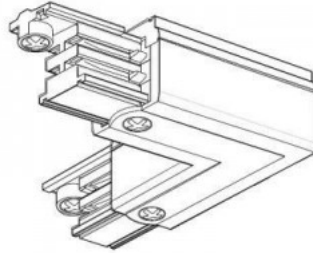

Шина питания POWERGEAR 3F L Connector PRO-0435 R-W право белый

Код изделия 15550

Цена 13,50+НСО

Бренд [POWERGEAR](#)

Напряжение питания 230V

В упаковке 18шт

В ящике 108шт

Цвет корпуса белый

Сертификаты CE

Шина питания POWERGEAR 3F Middle connector PRO-0434-B черный

Код изделия 15098

Цена 15,76+НСО

Бренд [POWERGEAR](#)

Напряжение питания 230V

В упаковке 10шт

Цвет корпуса черный

Сертификаты CE

Шина питания POWERGEAR 3F Middle connector PRO-0434-W белый 230V

Код изделия 15423

Цена 15,55+НСО

Бренд [POWERGEAR](#)

Напряжение питания 230V

В упаковке 10шт

Цвет корпуса белый

Сертификаты CE