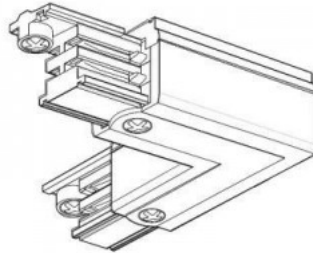

Шина питания POWERGEAR 3F L Connector PRO-0435R-B право черный 230V

Код изделия 15422

Бренд [POWERGEAR](#)
Напряжение питания 230V
В упаковке 18шт
В ящике 108шт
Цвет корпуса черный
Сертификаты CE

Шина питания POWERGEAR 3F Middle connector PRO-0434-B черный 230V

Код изделия 15098

Бренд [POWERGEAR](#)
Напряжение питания 230V
В упаковке 10шт
Цвет корпуса черный
Сертификаты CE

Шина питания POWERGEAR 3F Middle connector PRO-0434-W белый 230V

Код изделия 15423

Бренд [POWERGEAR](#)
Напряжение питания 230V
В упаковке 10шт
Цвет корпуса белый
Сертификаты CE