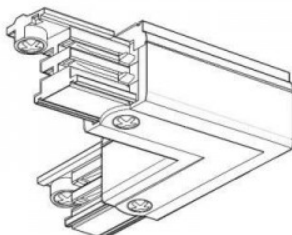

Шина питания POWERGEAR 3F L Connector PRO-0435 R-B право черный 230V

Код изделия 15422

Цена 14,88+НСО

Бренд [POWERGEAR](#)

Напряжение питания 230V

В упаковке 18шт

В ящике 108шт

Цвет корпуса черный

Сертификаты CE