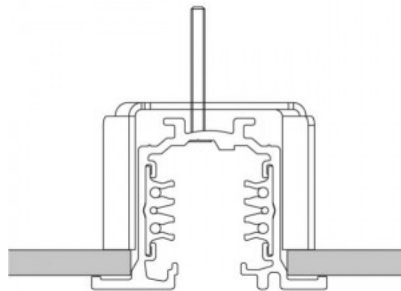

Шина питания POWERGEAR 3F 2m PRO-0420-W белый 230V

Код изделия 14872

Цена 35,55+НСО

Бренд [POWERGEAR](#)

Напряжение питания 230V

Длина 2000.0mm

Вес 1850g

Вес упаковки 100g

В ящике 6шт

Цвет корпуса белый

Шина питания POWERGEAR 3F 2m PRO-R420-B черный 230V

Код изделия 16237

Цена 48,40+НСО

Бренд [POWERGEAR](#)

Напряжение питания 230V

Цвет корпуса черный