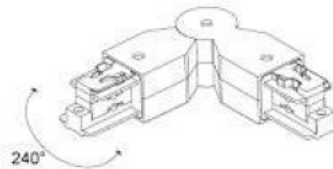

## Шина питания POWERGEAR 3F L adjustable corner PRO-M435-W черный 230V

Код изделия 15045

Цена 19,44+НСО

Бренд [POWERGEAR](#)

Напряжение питания 230V

В упаковке 15шт

Цвет корпуса черный

Сертификаты CE