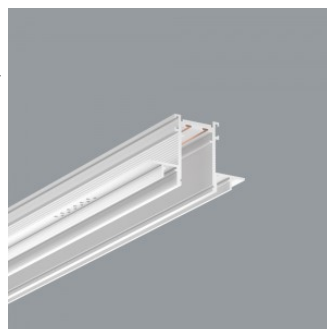

Шина питания Spectra Lighting Insight Profile 1 3m белый 48V IP20

Код изделия 16944

Цена 158,77+НСО

Бренд [Spectra Lighting](#)

Напряжение питания 48V

Защитное стекло IP20

Высота 54.0mm

Ширина 30.0mm

Длина 3000.0mm

Цвет корпуса белый

Материал корпуса алюминий

Гарантия 2 года / лет