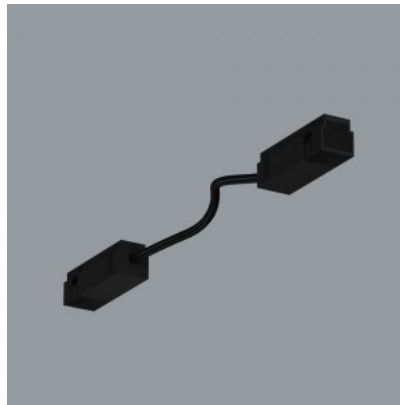

Шина питания Spectra Lighting Feed Connector Flexible electrical connector with cable черный 48V IP20

Код изделия 16834

Цена 20,00+НСО

Бренд [Spectra Lighting](#)

Напряжение питания 48V

Защитное стекло IP20

Высота 24.0mm

Ширина 24.0mm

Длина 75.0mm

Цвет корпуса черный

Материал корпуса пластик

Гарантия 2 года / лет