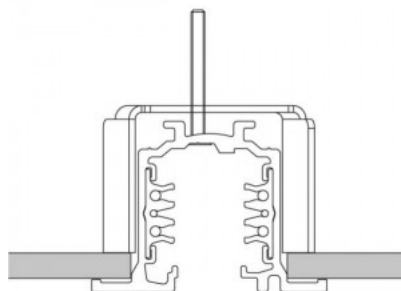

## Шина питания POWERGEAR 3F 3m 3-Circuits Track PRO-0430-B черный 230V

Код изделия 14871

Цена 53,48+НСО

Бренд [POWERGEAR](#)

Напряжение питания 230V

Длина 3000.0mm

В упаковке 1шт

В ящике 6шт