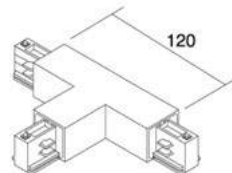

## Шина питания POWERGEAR 3F DALI Connector T PRO-D636L1-W left белый 230V

Код изделия 16776

Цена 32,00+НСО

Бренд [POWERGEAR](#)

Напряжение питания 230V

Цвет корпуса белый

Правый или левый угол для Шина питания PowerGear. Цвет черный или белый.