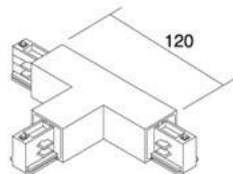

Шина питания POWERGEAR 3F Twisted T Connector PRO-M436R-B право черный 230V

Код изделия 15357

Бренд [POWERGEAR](#)
Напряжение питания 230V
Цвет корпуса черный

Правый или левый угол для Шина питания PowerGear. Цвет черный или белый.