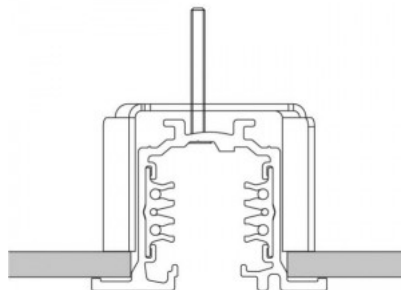

Шина питания 482-В черный

Код изделия 15096

Высота 85.0mm
 Ширина 68.0mm
 Длина 205.0mm
 Цвет корпуса черный
 Материал корпуса пластик
 Эксплуатационная среда для
 внутреннего использования

Шина питания POWERGEAR 3F 2m PRO-0420-B черный 230V

Шина питания POWERGEAR 3F 2m PRO-R420-B черный 230V

Код изделия 16237

Бренд [POWERGEAR](#)
Напряжение питания 230V
Цвет корпуса черный

Шина питания POWERGEAR 3F 2m PRO-R420-W белый 230V

Код изделия 15200

Бренд [POWERGEAR](#)
Напряжение питания 230V
Цвет корпуса белый

Шина питания POWERGEAR 3F 3m 3-Circuits Track PRO-0430-B черный 230V

Код изделия 14871

Бренд [POWERGEAR](#)
Напряжение питания 230V
Длина 3000.0mm
В упаковке 1шт
В ящике 6шт
Цвет корпуса черный

Шина питания POWERGEAR 3F 3m 3-Circuits Track PRO-0430-W белый 230V