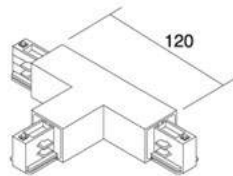

Шина питания POWERGEAR 3F Twisted Connector T PRO-0436L1-B черный 230V

Код изделия 16685

Бренд [POWERGEAR](#)
Напряжение питания 230V
Цвет корпуса черный

Правый или левый угол для Шина питания PowerGear. Цвет черный или белый.