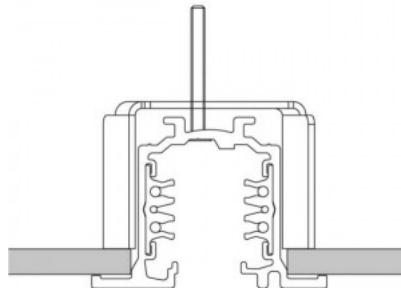

Шина питания POWERGEAR 3F 3m 3-Circuits Track PRO-0430-B черный 230V

Код изделия 14871

Бренд [POWERGEAR](#)
Напряжение питания 230V
Длина 3000.0mm
В упаковке 1шт
В ящике 6шт
Цвет корпуса черный

Шина питания POWERGEAR 3F 3m 3-Circuits Track PRO-0430-W белый 230V

Код изделия 14867

Бренд [POWERGEAR](#)
Напряжение питания 230V
Длина 3000.0mm
В упаковке 1шт
В ящике 6шт
Цвет корпуса белый

Шина питания POWERGEAR 3F 3m PRO-R430-B черный 230V

Код изделия 16236

Бренд [POWERGEAR](#)
Напряжение питания 230V
Длина 3000.0mm
Цвет корпуса черный