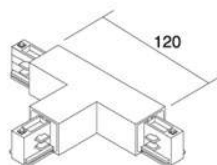

## Шина питания POWERGEAR 3F Twisted T Connector PRO-M436R-W право белый

Код изделия 15375

Цена 21,30+НСО

Бренд [POWERGEAR](#)

Напряжение питания 230V

Цвет корпуса белый

Правый или левый угол для Шина питания PowerGear. Цвет черный или белый.