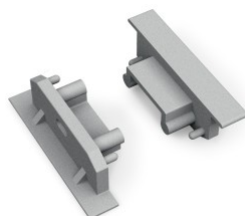

Заглушка TOPMET GROOVE14 серебряный

Код изделия 19205

Бренд [TOPMET](#)
В упаковке 10шт
Цвет корпуса серебряный
Материал корпуса пластик