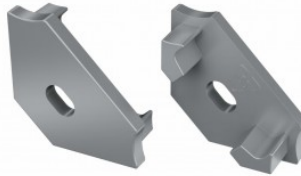

Заглушка LUMINES Type C торцевая крышка серебряный

Код изделия 14670

Бренд [LUMINES](#)
Цвет корпуса серебряный
Материал корпуса пластик
Полировка коврик