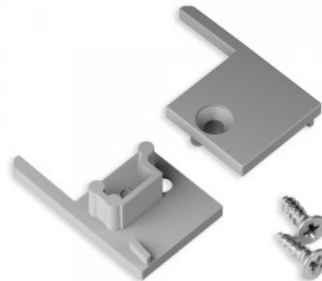

Заглушка TOPMET UP-MINI10 серый

Код изделия 18411

Бренд [TOPMET](#)
Цвет корпуса серый
Материал корпуса пластик

Заглушка TOPMET UP-TILE10 серый

Код изделия 16874

Бренд [TOPMET](#)
В ящике 20шт
Цвет корпуса серый
Материал корпуса пластик