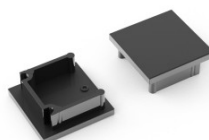

Заглушка TOPMET SMART16 черный

Код изделия 15750

Бренд [TOPMET](#)
В упаковке 10шт
Цвет корпуса черный
Материал корпуса пластик