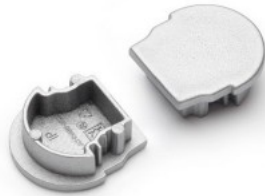

Заглушка TOPMET UNI12 D серебряный

Код изделия 16257

Бренд [TOPMET](#)
В упаковке 10шт
В ящике 100шт
Цвет корпуса серебряный
Материал корпуса пластик