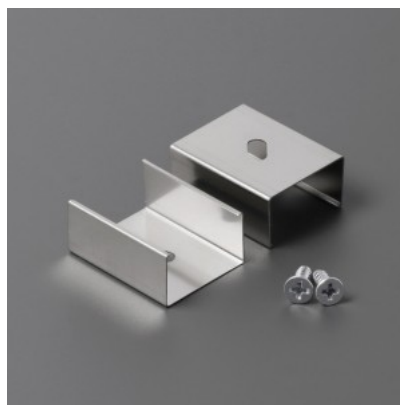

Крепёжная скоба TOPMET U4 CONE inox

Код изделия 16538

Бренд [TOPMET](#)
В ящике 20шт
Цвет корпуса inox

Крепёжная скоба TOPMET U4 inox

Код изделия 19226

Бренд [TOPMET](#)
Цвет корпуса inox

Крепёжная скоба ТОРМЕТ U4 белый