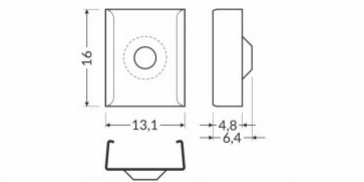

Крепёжная скоба ТОРМЕТ Z cone черный

Код изделия 19223

Бренд [ТОРМЕТ](#)
Цвет корпуса черный