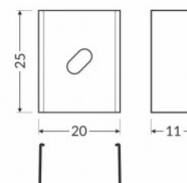

Код изделия 19564

Бренд [TOPMET](#)
Цвет корпуса белый

Крепёжная скоба ТОРМЕТ U4 черный

Код изделия 15507

Бренд [ТОРМЕТ](#)

Цвет корпуса черный

Крепёжная скоба ТОРМЕТ U5 inox

Код изделия 16253