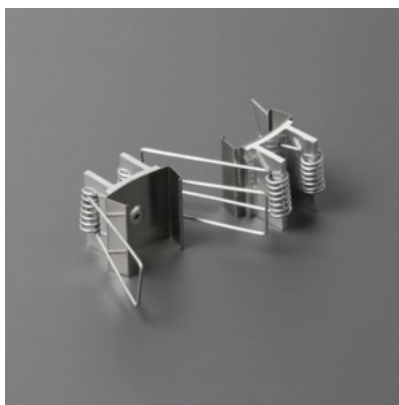

Крепёжная скоба TOPMET U7 inox

Код изделия 20480

Бренд [TOPMET](#)
Цвет корпуса inox