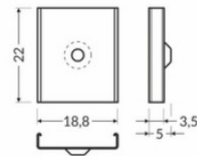

Крепёжная скоба ТОРМЕТ Y inox

Код изделия 16130

Бренд [ТОРМЕТ](#)
Цвет корпуса inox