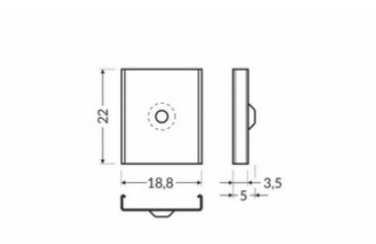

Крепёжная скоба ТОРМЕТ Y inox

Код изделия 16130

Бренд [ТОРМЕТ](#)
Цвет корпуса inox