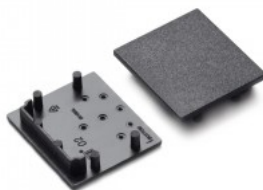

Заглушка TOPMET VARIO30-02 черный

Код изделия 19209

Бренд [TOPMET](#)
В упаковке 10шт
Цвет корпуса черный
Материал корпуса пластик