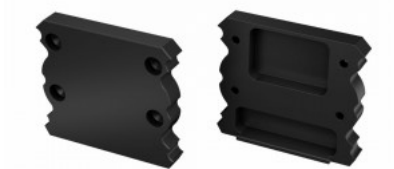

Заглушка LUMINES TALIA ALU торцевая крышка, серый черный

Код изделия 16217

Бренд [LUMINES](#)
Цвет корпуса черный
Материал корпуса алюминий

Заглушка LUMINES TALIA ALU черный

Код изделия 16218

Бренд [LUMINES](#)
Цвет корпуса черный
Материал корпуса алюминий