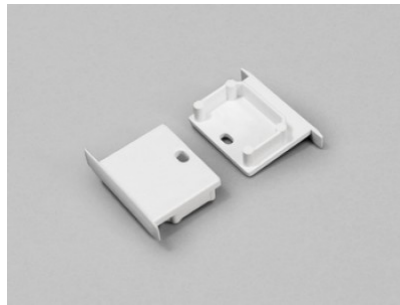

Заглушка TOPMET LINEA-IN20 with hole белый

Код изделия 19163

Бренд [TOPMET](#)
Цвет корпуса белый
Материал корпуса пластик

Заглушка TOPMET LINEA-IN20 with hole серый

Код изделия 19207

Бренд [TOPMET](#)
В упаковке 10шт
Цвет корпуса серый
Материал корпуса пластик

Заглушка TOPMET LINEA-IN20 with hole черный

Код изделия 19162

Бренд [TOPMET](#)
Цвет корпуса черный
Материал корпуса пластик