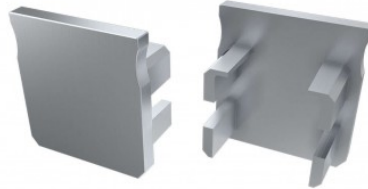

Заглушка LUMINES Type Y торцевая крышка без отверстия белый

Код изделия 15377

Бренд [LUMINES](#)

Цвет корпуса белый

Заглушка LUMINES Type Y торцевая крышка без отверстия серый

Код изделия 14695

Бренд [LUMINES](#)
Цвет корпуса серый