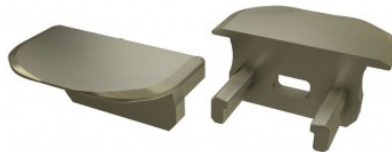

Заглушка LUMINES Type B торцевая крышка, круглый inox

Код изделия 15241

Бренд [LUMINES](#)
Цвет корпуса inox
Материал корпуса пластик
Полировка коврик