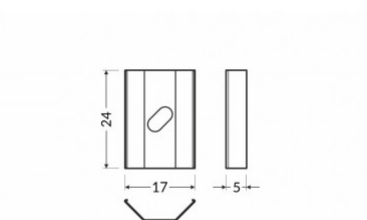

Крепёжная скоба TOPMET U6 inox

Код изделия 19221

Бренд [TOPMET](#)
Цвет корпуса inox