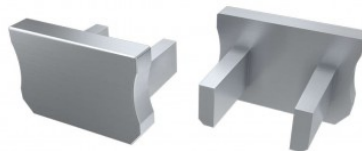

Заглушка LUMINES Type X торцевая крышка без отверстия серый

Код изделия 15526

Бренд [LUMINES](#)
Цвет корпуса серый
Материал корпуса пластик
Полировка коврик