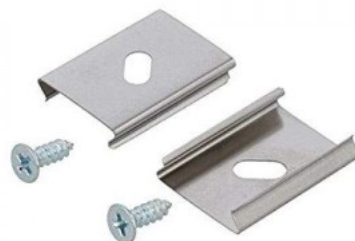

Соединительная скоба TOPMET T 180DEG серый

Код изделия 19624

Бренд [TOPMET](#)
Цвет корпуса серый
Материал корпуса алюминий

Крепёжная скоба TOPMET U 76380000 inox

Код изделия 15381

Бренд [TOPMET](#)
Цвет корпуса inox