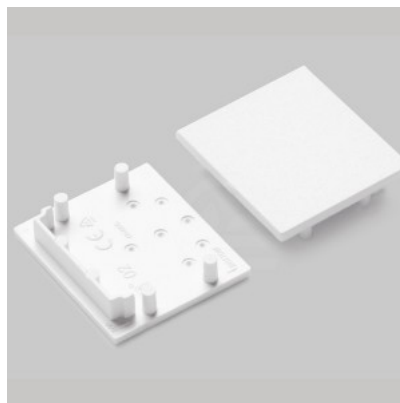

Заглушка TOPMET VARIO30-01 черный

Код изделия 19172

Бренд [TOPMET](#)
Цвет корпуса черный
Материал корпуса пластик

Заглушка TOPMET VARIO30-02 белый

Код изделия 15993

Бренд [TOPMET](#)
В упаковке 10шт
В ящике 100шт
Цвет корпуса белый
Материал корпуса пластик