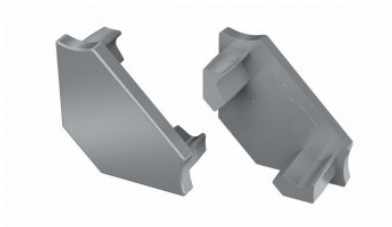

Заглушка LUMINES Type C торцевая крышка без отверстия серебряный

Код изделия 14671

Бренд [LUMINES](#)
Цвет корпуса серебряный
Материал корпуса пластик
Полировка коврик