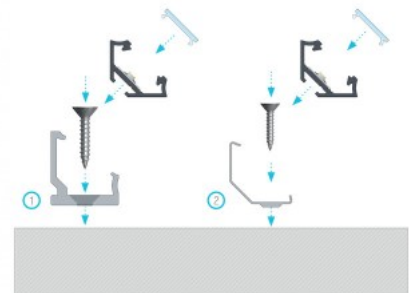

Крепёжная скоба LUMINES Type C H ажим, металл

Код изделия 14720

Бренд [LUMINES](#)
Материал корпуса металл
Полировка коврик