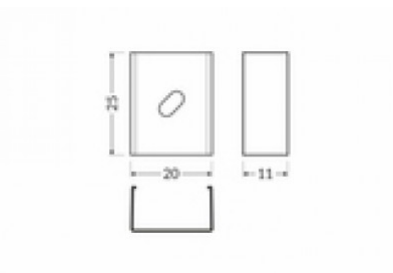

Крепёжная скоба TOPMET U4 CONE inox

Код изделия 16538

Бренд [TOPMET](#)
В ящике 20шт
Цвет корпуса inox

Крепёжная скоба TOPMET U4 inox

Код изделия 19226

Бренд [TOPMET](#)
Цвет корпуса inox

Крепёжная скоба TOPMET U4 белый