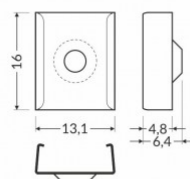

Крепёжная скоба ТОРМЕТ Z cone черный

Код изделия 19223

Бренд [ТОРМЕТ](#)
Цвет корпуса черный