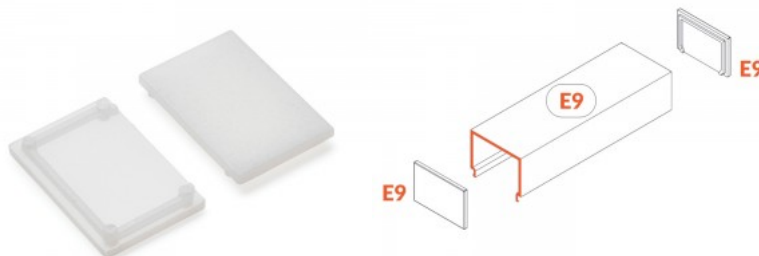

Заглушка TOPMET E9

Код изделия 16399

Бренд [TOPMET](#)
В упаковке 10шт
Материал корпуса пластик