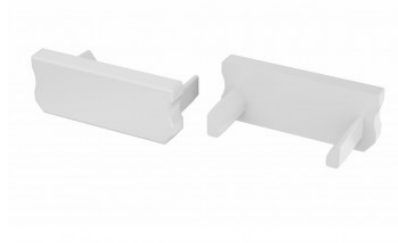

Заглушка LUMINES Type D торцевая крышка без отверстия белый

Код изделия 14903

Бренд [LUMINES](#)
Цвет корпуса белый
Материал корпуса пластик