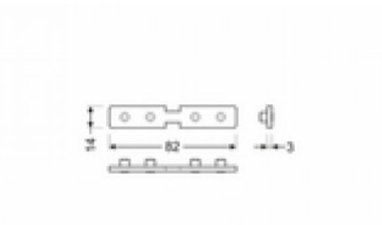

Аксессуар TOPMET connector Q180D

Код изделия 15445

Бренд [TOPMET](#)