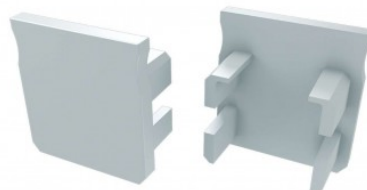

Заглушка LUMINES Type Y торцевая крышка без отверстия белый

Код изделия 15377

Бренд [LUMINES](#)

Цвет корпуса белый