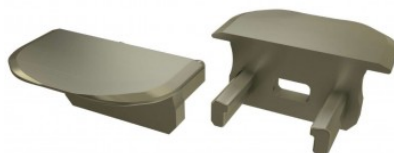

Заглушка LUMINES Type B белый

Код изделия 15639

Бренд [LUMINES](#)
Цвет корпуса белый
Материал корпуса пластик
Полировка коврик

Заглушка LUMINES Type B торцевая крышка, круглый inox

Код изделия 15241

Бренд [LUMINES](#)
Цвет корпуса inox
Материал корпуса пластик
Полировка коврик