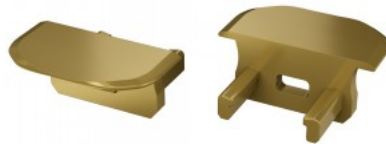

Заглушка LUMINES Type B торцевая крышка, круглый золотой

Код изделия 19661

Бренд [LUMINES](#)
Цвет корпуса золотой
Материал корпуса пластик
Полировка коврик