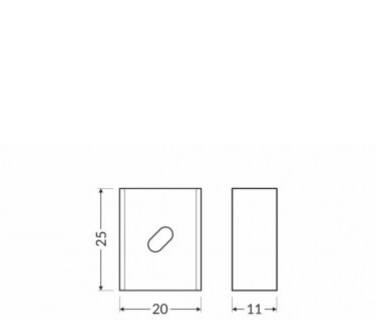

Крепёжная скоба ТОРМЕТ U4 черный

Код изделия 15507

Бренд [ТОРМЕТ](#)
Цвет корпуса черный