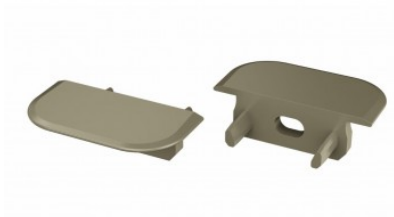

Код изделия 20952

Бренд [LUMINES](#)
Цвет корпуса серебряный
Материал корпуса алюминий

Заглушка LUMINES торцевая крышка Type Z inox

Код изделия 15514

Бренд [LUMINES](#)
Цвет корпуса inox
Материал корпуса пластик