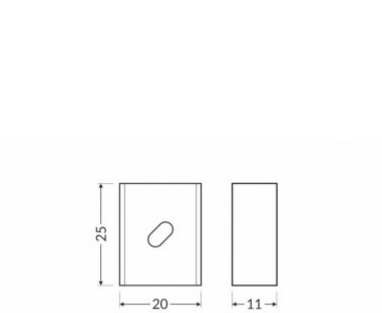

Крепёжная скоба ТОРМЕТ U4 черный

Код изделия 15507

Бренд [ТОРМЕТ](#)
Цвет корпуса черный