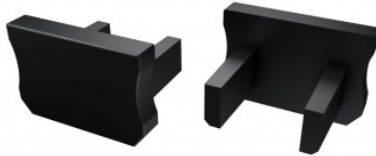

Заглушка LUMINES Type X торцевая крышка без отверстия черный

Код изделия 16707

Бренд [LUMINES](#)
Цвет корпуса черный
Материал корпуса пластик
Полировка коврик