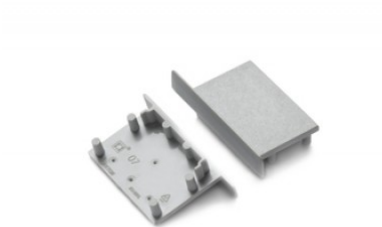

Заглушка TOPMET VARIO30-03 белый

Код изделия 19170

Бренд [TOPMET](#)
Цвет корпуса белый
Материал корпуса пластик