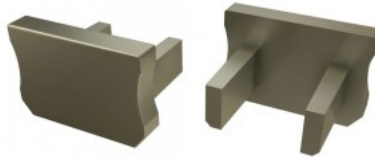

Заглушка LUMINES Type X торцевая крышка без отверстия inox

Код изделия 19998

Бренд [LUMINES](#)
Цвет корпуса inox
Материал корпуса пластик
Полировка коврик