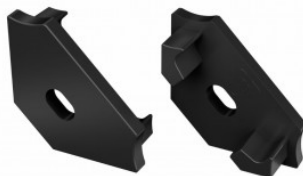

Заглушка LUMINES Type C торцевая крышка черный

Код изделия 14795

Бренд [LUMINES](#)
Цвет корпуса черный
Материал корпуса пластик
Полировка коврик
Гарантия 2 года / лет