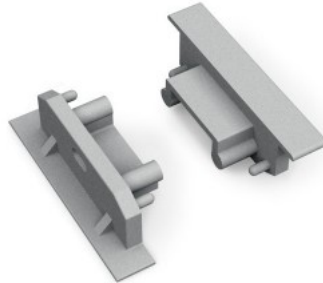

Заглушка TOPMET SURFACE14 with hole белый

Код изделия 16129

Бренд [TOPMET](#)
Высота 9.0mm
Ширина 24.0mm
Цвет корпуса белый
Материал корпуса алюминий