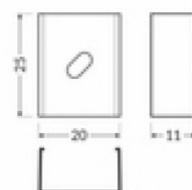

## Крепёжная скоба ТОРМЕТ U4 inox

Код изделия 19226

Бренд [ТОРМЕТ](#)  
Цвет корпуса inox