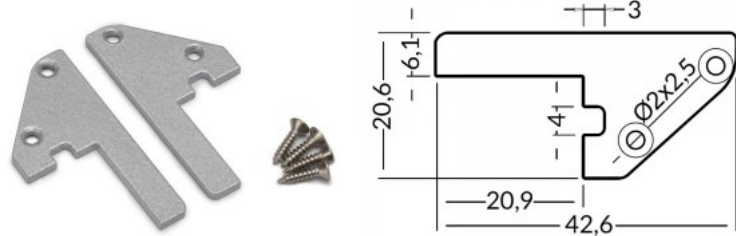

Заглушка TOPMET STEP10 серебряный

Код изделия 16041

Бренд [TOPMET](#)
В упаковке 10шт
В ящике 100шт
Цвет корпуса серебряный
Материал корпуса пластик