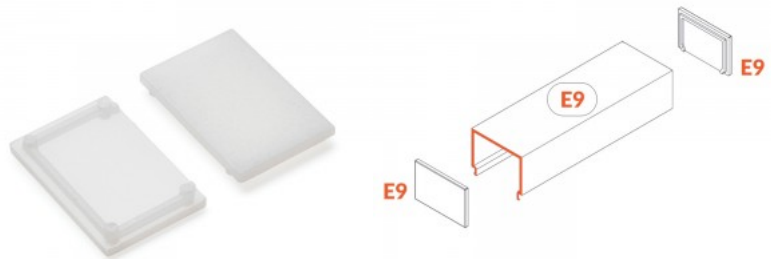

Заглушка TOPMET E9

Код изделия 16399

Бренд [TOPMET](#)
В упаковке 10шт
Материал корпуса пластик

Заглушка TOPMET END CAP E7 OPAL белый

Код изделия 22517

Бренд [TOPMET](#)
Цвет корпуса белый
Материал корпуса пластик

Заглушка TOPMET Flat8 с отверстием серый

Код изделия 22031

Бренд [TOPMET](#)
В упаковке 10шт
Цвет корпуса серый
Материал корпуса пластик