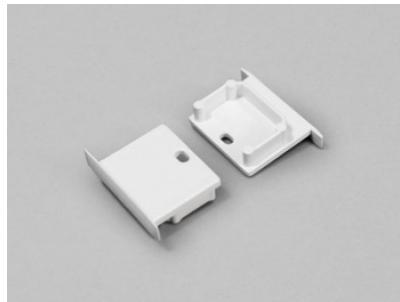

Заглушка TOPMET LINEA-IN20 with hole белый

Код изделия 19163

Бренд [TOPMET](#)
Цвет корпуса белый
Материал корпуса пластик

Заглушка TOPMET LINEA-IN20 with hole серый

Код изделия 19207

Бренд [TOPMET](#)
В упаковке 10шт
Цвет корпуса серый
Материал корпуса пластик

Заглушка TOPMET LINEA-IN20 with hole черный

Код изделия 19162

Бренд [TOPMET](#)
Цвет корпуса черный
Материал корпуса пластик