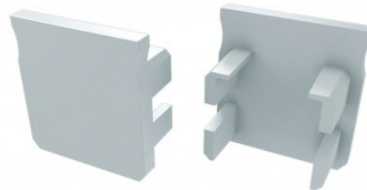

Заглушка LUMINES Type Y торцевая крышка без отверстия белый

Код изделия 15377

Бренд [LUMINES](#)
Цвет корпуса белый