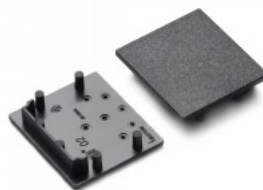

Заглушка TOPMET VARIO30-02 черный

Код изделия 19209

Бренд [TOPMET](#)
В упаковке 10шт
Цвет корпуса черный
Материал корпуса пластик