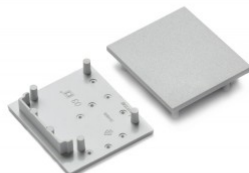

Заглушка TOPMET VARIO30-03 серый

Код изделия 19166

Бренд [TOPMET](#)
Цвет корпуса серый
Материал корпуса пластик