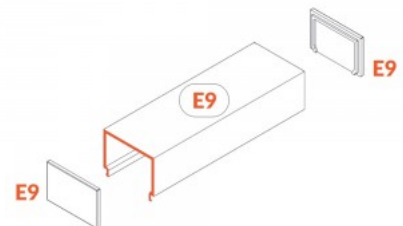

Заглушка TOPMET E9

Код изделия 16399

Бренд [TOPMET](#)
В упаковке 10шт
Материал корпуса пластик