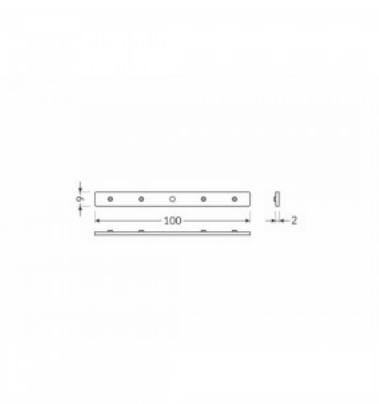

Аксессуар ТОРМЕТ прямое соединение

Код изделия 22102

Бренд [ТОРМЕТ](#)