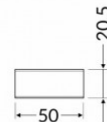

Код изделия 19155

Бренд [ТОРМЕТ](#)
Цвет корпуса серебряный
Материал корпуса пластик

Алюминиевый профиль ТОРМЕТ LINEA20 серый

Код изделия 19167

Бренд [ТОРМЕТ](#)
Высота 20.5mm
Ширина 50.0mm
Цвет корпуса серый
Материал корпуса пластик