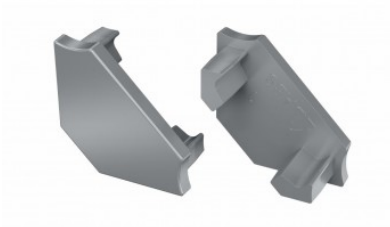

Заглушка LUMINES Type C торцевая крышка без отверстия серебряный

Код изделия 14671

Бренд [LUMINES](#)
Цвет корпуса серебряный
Материал корпуса пластик
Полировка коврик