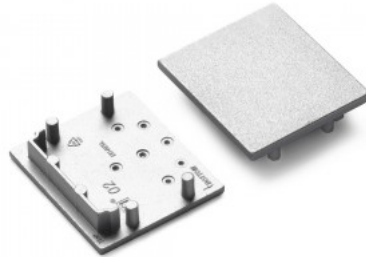

Заглушка TOPMET VARIO30-02 серебряный

Код изделия 19966

Бренд [TOPMET](#)
В упаковке 10шт
В ящике 100шт
Цвет корпуса серебряный
Материал корпуса пластик