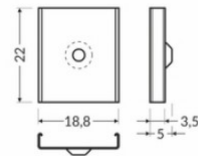

Крепёжная скоба ТОРМЕТ Y inox

Код изделия 16130

Бренд [ТОРМЕТ](#)
Цвет корпуса inox