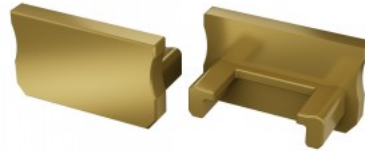

Заглушка LUMINES Type A торцевая крышка без отверстия золотой

Код изделия 19660

Бренд [LUMINES](#)
Цвет корпуса золотой
Материал корпуса пластик
Полировка коврик