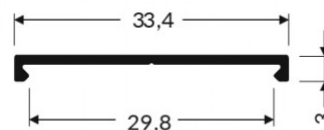

Крышка алюминиевого профиля TOPMET VARIO30-09 2m алюминия

Код изделия 18487

Бренд [TOPMET](#)
Длина 2000.0mm
Цвет корпуса алюминия
Материал корпуса алюминий