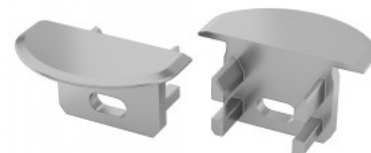

Заглушка LUMINES Type U серебряный

Код изделия 17337

Бренд [LUMINES](#)
В упаковке 2шт
Цвет корпуса серебряный

Крышки для алюминиевого
профиля U.