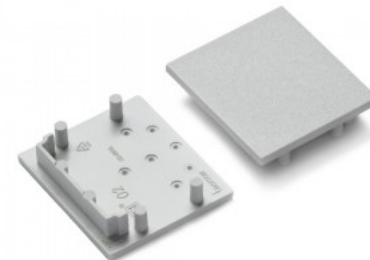

Заглушка TOPMET VARIO30-02 серый

Код изделия 19967

Бренд [TOPMET](#)
В упаковке 10шт
В ящике 100шт
Цвет корпуса серый
Материал корпуса пластик