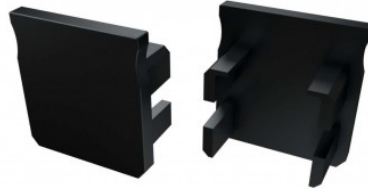

Заглушка LUMINES Type Y торцевая крышка без отверстия черный

Код изделия 15378

Бренд [LUMINES](#)
Цвет корпуса черный