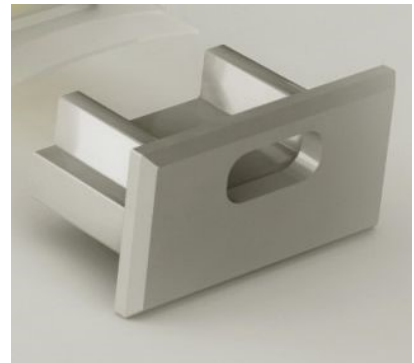

Заглушка LUZ NEGRA Milano торцевая крышка с отверстием

Код изделия 13356

Бренд [LUZ NEGRA](#)
Материал корпуса пластик
Полировка коврик