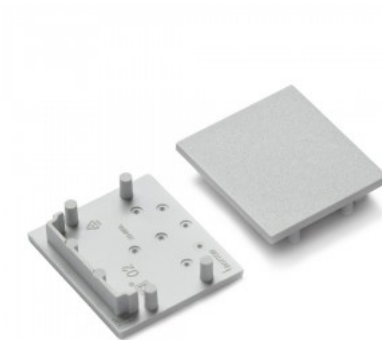

Заглушка TOPMET VARIO30-02 серый

Код изделия 19967

Бренд [TOPMET](#)
В упаковке 10шт
В ящике 100шт
Цвет корпуса серый
Материал корпуса пластик