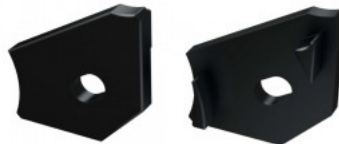

Заглушка LUMINES Type H торцевая крышка с отверстием , правая, черный

Код изделия 14800

Бренд [LUMINES](#)
Цвет корпуса черный
Материал корпуса алюминий
Полировка коврик
Гарантия 2 года / лет