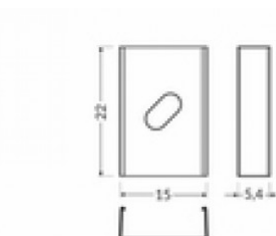

Крепёжная скоба TOPMET S inox

Код изделия 19217

Бренд [TOPMET](#)
Цвет корпуса inox