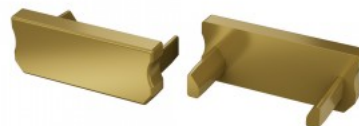

Заглушка LUMINES Type D золотой

Код изделия 20715

Бренд [LUMINES](#)

Цвет корпуса золотой

Материал корпуса пластик