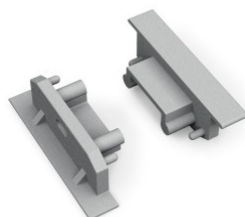

Заглушка TOPMET GROOVE14 серебряный

Код изделия 19205

Бренд [TOPMET](#)
В упаковке 10шт
Цвет корпуса серебряный
Материал корпуса пластик