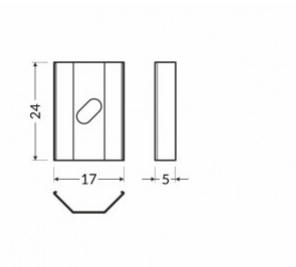

Крепёжная скоба TOPMET U6 inox

Код изделия 19221

Бренд [TOPMET](#)
Цвет корпуса inox