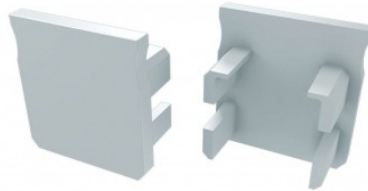

Заглушка LUMINES Type Y торцевая крышка без отверстия белый

Код изделия 15377

Бренд [LUMINES](#)
Цвет корпуса белый