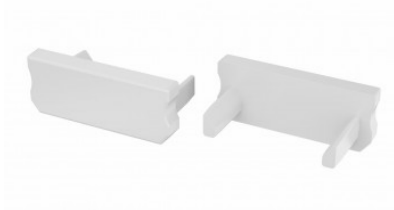

Заглушка LUMINES Type D торцевая крышка без отверстия белый

Код изделия 14903

Бренд [LUMINES](#)
Цвет корпуса белый
Материал корпуса пластик