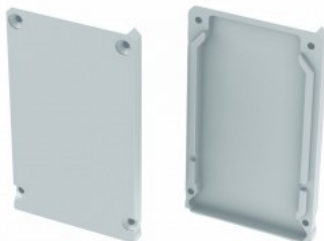

Заглушка CLARO ALU белый

Код изделия 16348

Цвет корпуса белый
Материал корпуса алюминий