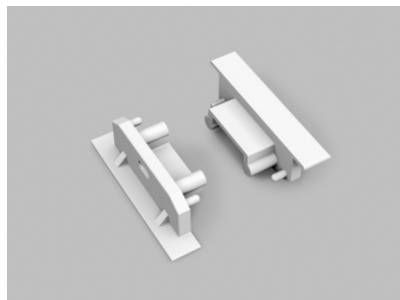

Заглушка TOPMET GROOVE14 A3980002 черный

Код изделия 20853

Бренд [TOPMET](#)
В упаковке 10шт
Цвет корпуса черный
Материал корпуса пластик

Заглушка TOPMET GROOVE14 белый

Код изделия 19204

Бренд [TOPMET](#)
В упаковке 10шт
Цвет корпуса белый
Материал корпуса пластик