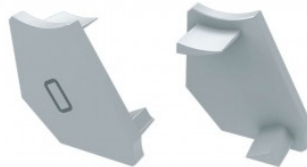

Заглушка LUMINES Type H ABS торцевая крышка, правая белый

Код изделия 15702

Бренд [LUMINES](#)
Цвет корпуса белый
Материал корпуса пластик
Полировка коврик
Гарантия 2 года / лет