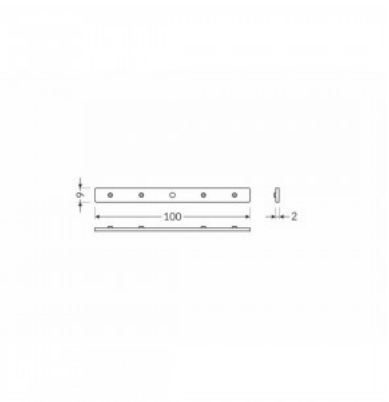

Аксессуар ТОРМЕТ прямое соединение

Код изделия 22102

Бренд [ТОРМЕТ](#)