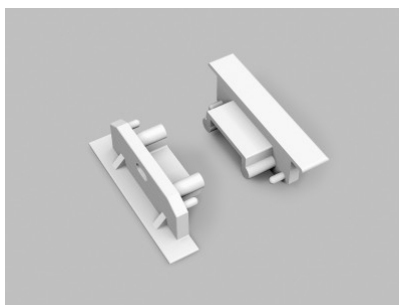

Заглушка TOPMET GROOVE14 белый

Код изделия 19204

Бренд [TOPMET](#)
В упаковке 10шт
Цвет корпуса белый
Материал корпуса пластик