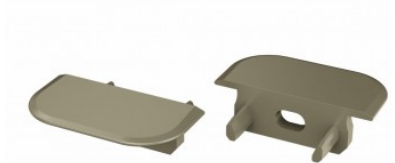

Код изделия 20952

Бренд [LUMINES](#)
Цвет корпуса серебряный
Материал корпуса алюминий

Заглушка LUMINES торцевая крышка Type Z inox

Код изделия 15514

Бренд [LUMINES](#)
Цвет корпуса inox
Материал корпуса пластик