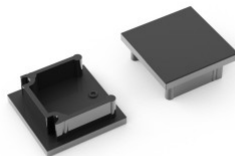

Заглушка TOPMET SMART16 черный

Код изделия 15750

Бренд [TOPMET](#)
В упаковке 10шт
Цвет корпуса черный
Материал корпуса пластик