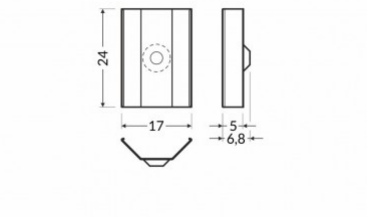

Крепёжная скоба TOPMET U6 cone inox

Код изделия 19220

Бренд [TOPMET](#)
Цвет корпуса inox