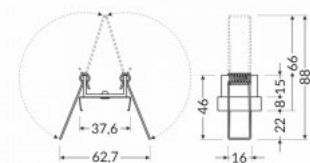

Крепёжная скоба ТОРМЕТ U9 spring серебряный

Код изделия 16630

Бренд [ТОРМЕТ](#)
Цвет корпуса серебряный