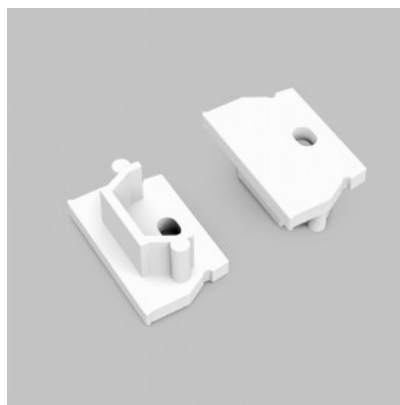

Заглушка TOPMET UNI12 gen2 с отверстием белый

Код изделия 18106

Бренд [TOPMET](#)
В упаковке 10шт
В ящике 100шт
Цвет корпуса белый
Материал корпуса пластик