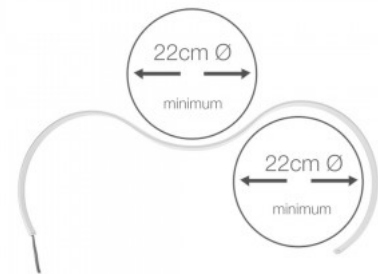

## Контактор LUZ NEGRA Станок для гибки

**Код изделия 18180**

Бренд [LUZ NEGRA](#)

Длина 2000.0mm

Материал корпуса пластик

Полировка коврик

Эта машина предназначена для гибки PMMA (полиметилметакрилата) и других материалов, используемых при производстве профилей и рассеивателей для светодиодного освещения. Устройство обеспечивает точное и контролируемое сгибание, позволяя создавать компоненты, подходящие для различных световых решений. Благодаря своей универсальности, машина подходит как для формовки крышек, так и для других частей светодиодных профилей, обеспечивая гибкость в производственном процессе. Это идеальное решение для профессионального монтажа и производства, где необходимо сгибать материалы в соответствии с формой и техническими требованиями различных световых профилей.