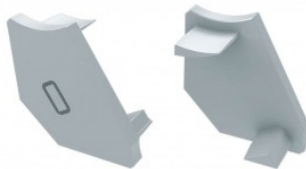

Заглушка LUMINES Type H ABS торцевая крышка, правая белый

Код изделия 15702

Бренд [LUMINES](#)
Цвет корпуса белый
Материал корпуса пластик
Полировка коврик
Гарантия 2 года / лет