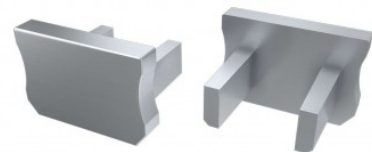

Заглушка LUMINES Type X торцевая крышка без отверстия серый

Код изделия 15526

Бренд [LUMINES](#)
Цвет корпуса серый
Материал корпуса пластик
Полировка коврик