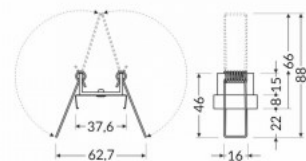

Крепёжная скоба ТОРМЕТ U9 spring серебряный

Код изделия 16630

Бренд [ТОРМЕТ](#)
Цвет корпуса серебряный