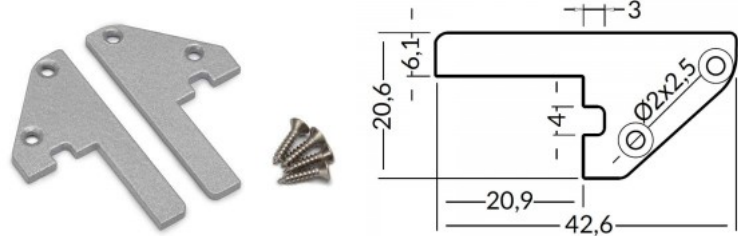

Заглушка TOPMET SMART16 черный

Код изделия 15750

Бренд [TOPMET](#)
В упаковке 10шт
Цвет корпуса черный
Материал корпуса пластик

Заглушка TOPMET STEP10 серебряный

Код изделия 16041

Бренд [TOPMET](#)
В упаковке 10шт
В ящике 100шт
Цвет корпуса серебряный
Материал корпуса пластик