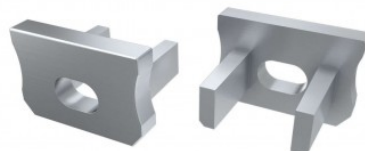

Заглушка LUMINES TypeX торцевая крышка с отверстием серый

Код изделия 15527

Бренд [LUMINES](#)
Цвет корпуса серый
Материал корпуса пластик
Полировка коврик