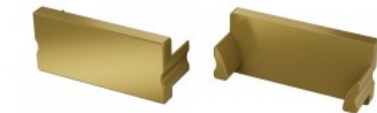

Заглушка LUMINES Terra торцевая крышка без отверстия золотой

Код изделия 19627

Бренд [LUMINES](#)
Цвет корпуса золотой