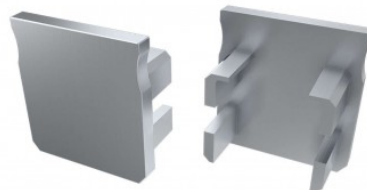

Заглушка LUMINES Type Y торцевая крышка без отверстия серый

Код изделия 14695

Бренд [LUMINES](#)
Цвет корпуса серый