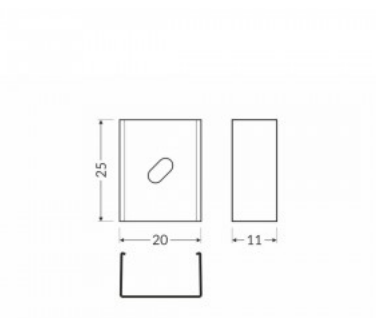

Крепёжная скоба ТОРМЕТ U4 белый

Код изделия 19564

Бренд [ТОРМЕТ](#)
Цвет корпуса белый