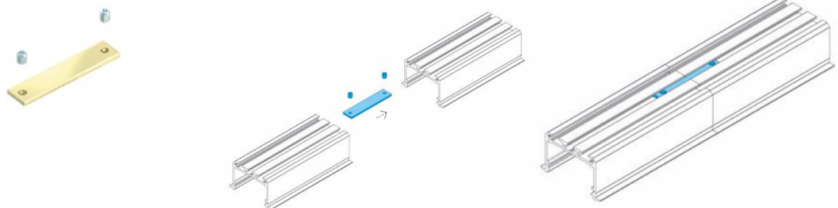

Аксессуар LUMINES прямое соединение

Код изделия 15054

Бренд [LUMINES](#)

COSMO, SILEDA, inSILEDA, DILEDA, inDILEDA, UNICO, DOPIO, iLEDO, INSO, TALIA, TALIA M3, inTALIA, LARGO, LARGO M3, LARGO M4, inLARGO, ZATI, SUBLI, SORGA, TIANO, FLARO, LOGI, CONVA, TOPO, PERO, VEDA