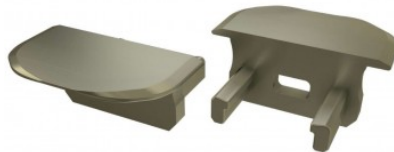

Заглушка LUMINES Type B торцевая крышка, круглый inox

Код изделия 15241

Бренд [LUMINES](#)
Цвет корпуса inox
Материал корпуса пластик
Полировка коврик

Заглушка LUMINES Type B торцевая крышка, круглый золотой