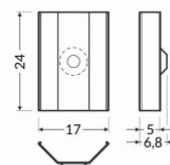

Бренд [ТОРМЕТ](#)

Цвет корпуса inox

Крепёжная скоба ТОРМЕТ U6 cone inox

Код изделия 19220

Бренд [ТОРМЕТ](#)

Цвет корпуса inox

Крепёжная скоба ТОРМЕТ U6 inox

Код изделия 19221