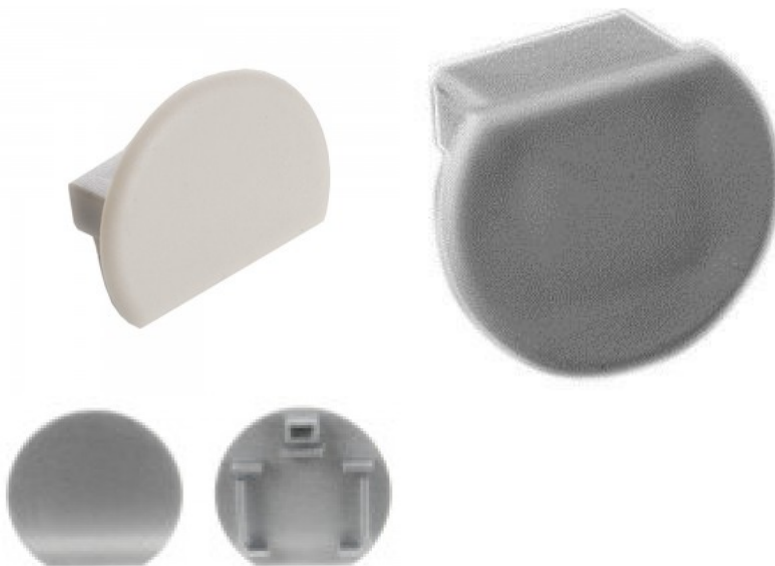

Заглушка LUZ NEGRA Paris торцевая крышка без отверстия

Код изделия 13364

Бренд [LUZ NEGRA](#)
Материал корпуса пластик
Полировка коврик