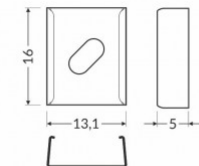

Крепёжная скоба ТОРМЕТ Z inox

Код изделия 19218

Бренд [ТОРМЕТ](#)
Цвет корпуса inox