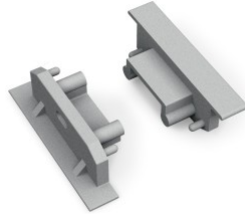

Заглушка TOPMET GROOVE14 серебряный

Код изделия 19205

Бренд [TOPMET](#)
В упаковке 10шт
Цвет корпуса серебряный
Материал корпуса пластик