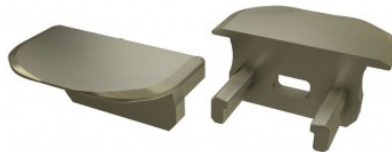

Заглушка LUMINES Type B торцевая крышка, круглый inox

Код изделия 15241

Бренд [LUMINES](#)
Цвет корпуса inox
Материал корпуса пластик
Полировка коврик

Заглушка LUMINES Type B торцевая крышка, круглый золотой