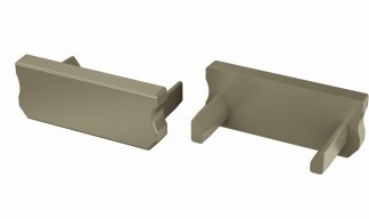

Заглушка LUMINES Type D торцевая крышка без отверстия inox

Код изделия 15770

Бренд [LUMINES](#)
Цвет корпуса inox
Материал корпуса пластик