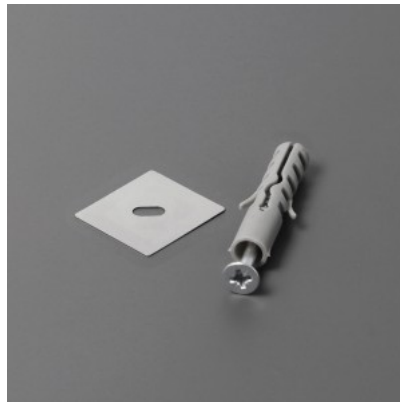

Заглушка TOPMET VARIO30-08D черный

Код изделия 22033

Бренд [TOPMET](#)
В упаковке 10шт
Цвет корпуса черный
Материал корпуса пластик

Крепёжная скоба TOPMET WALLE12 180deg inox

Код изделия 22026

Бренд [TOPMET](#)
Цвет корпуса inox