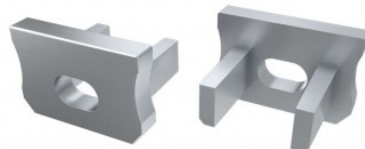

Заглушка LUMINES TypeX торцевая крышка с отверстием серый

Код изделия 15527

Бренд [LUMINES](#)
Цвет корпуса серый
Материал корпуса пластик
Полировка коврик