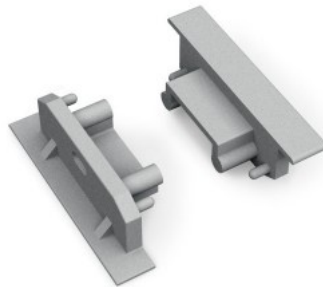

Заглушка TOPMET SURFACE10.v2 серебряный

Код изделия 19683

Бренд [TOPMET](#)
В упаковке 10шт
В ящике 100шт
Цвет корпуса серебряный
Материал корпуса пластик

Заглушка TOPMET SURFACE14 with hole белый

Код изделия 16129

Бренд [TOPMET](#)
Высота 9.0mm
Ширина 24.0mm
Цвет корпуса белый
Материал корпуса алюминий