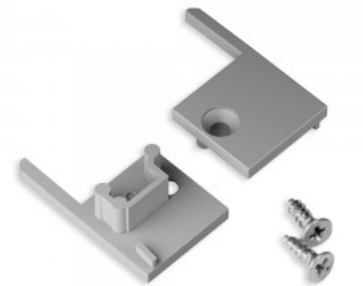

Заглушка TOPMET UP-TILE10 серый

Код изделия 16874

Бренд [TOPMET](#)
В ящике 20шт
Цвет корпуса серый
Материал корпуса пластик