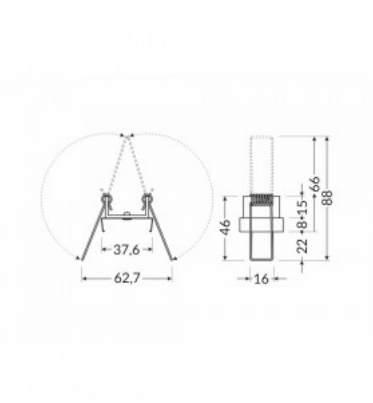

Крепёжная скоба ТОРМЕТ U9 spring серебряный

Код изделия 16630

Бренд [ТОРМЕТ](#)
Цвет корпуса серебряный

Заглушка ТОРМЕТ UNI-TILE12 серый

Код изделия 19933

Бренд [ТОРМЕТ](#)
Цвет корпуса серый
Материал корпуса пластик