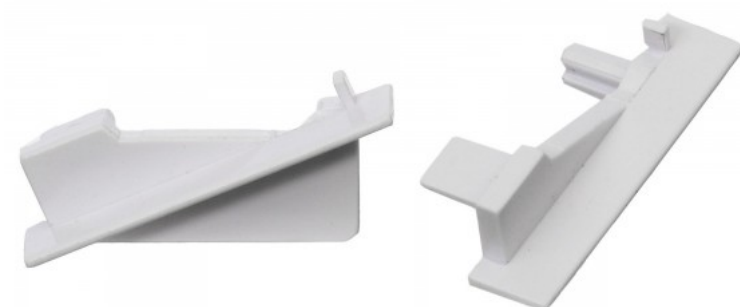

Заглушка LUZ NEGRA Amsterdam торцевая крышка без отверстия

Код изделия 14688

Бренд [LUZ NEGRA](#)
Материал корпуса пластик
Полировка коврик