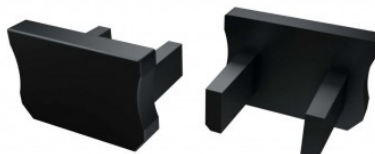

Заглушка LUMINES Type X торцевая крышка без отверстия черный

Код изделия 16707

Бренд [LUMINES](#)
Цвет корпуса черный
Материал корпуса пластик
Полировка коврик