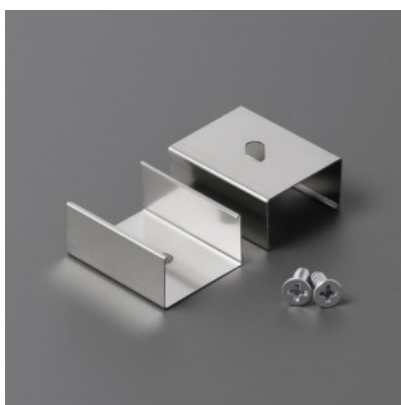

## Крепёжная скоба ТОРМЕТ U4 inox

Код изделия 19226

Бренд [ТОРМЕТ](#)  
Цвет корпуса inox