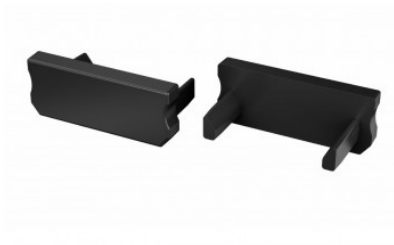

Заглушка LUMINES Type D торцевая крышка без отверстия черный

Код изделия 14906

Бренд [LUMINES](#)
Цвет корпуса черный
Материал корпуса пластик