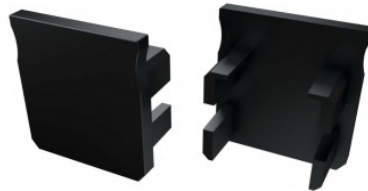

Заглушка LUMINES Type Y торцевая крышка без отверстия черный

Код изделия 15378

Бренд [LUMINES](#)
Цвет корпуса черный