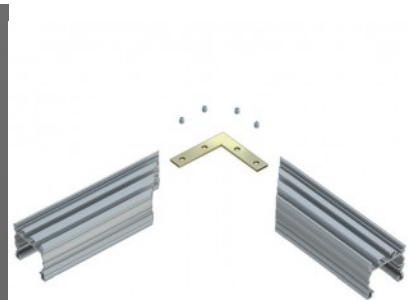

Аксессуар TOPMET 90° угловой разъем

Код изделия 19730

Бренд [TOPMET](#)
В ящике 60шт