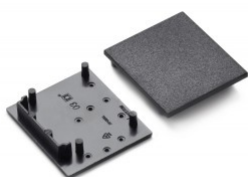

Заглушка TOPMET VARIO30-03 черный

Код изделия 19169

Бренд [TOPMET](#)
Цвет корпуса черный
Материал корпуса пластик