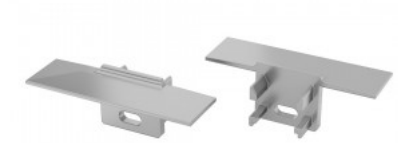

Заглушка LUMINES Заглушка Gaudi серебряный

Код изделия 20102

Бренд [LUMINES](#)
Цвет корпуса серебряный
Материал корпуса пластик