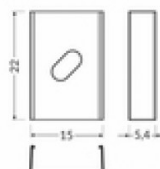

Заглушка TOPMET Quarter10 серый

Код изделия 19140

Бренд [TOPMET](#)
Цвет корпуса серый
Материал корпуса пластик

Крепёжная скоба TOPMET S inox

Код изделия 19217

Бренд [TOPMET](#)
Цвет корпуса inox

Крепёжная скоба ТОРМЕТ S белый