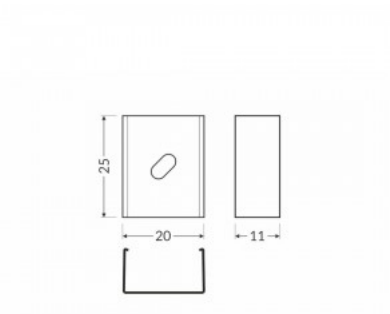

Крепёжная скоба ТОРМЕТ U4 белый

Код изделия 19564

Бренд [ТОРМЕТ](#)
Цвет корпуса белый