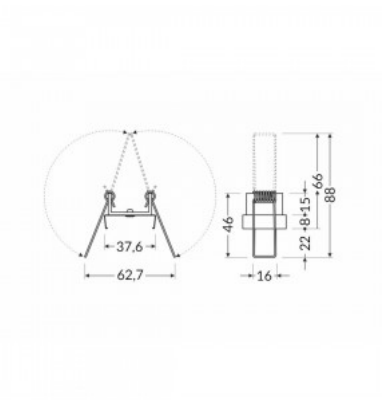

Крепёжная скоба ТОРМЕТ U9 spring серебряный

Код изделия 16630

Бренд [ТОРМЕТ](#)
Цвет корпуса серебряный

Заглушка ТОРМЕТ UNI-TILE12 серый

Код изделия 19933

Бренд [ТОРМЕТ](#)
Цвет корпуса серый
Материал корпуса пластик