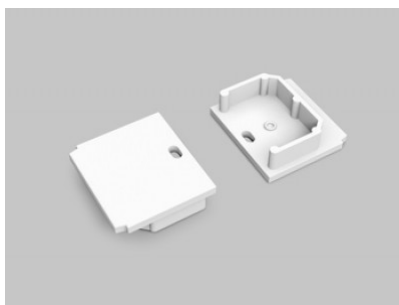

Алюминиевый профиль TOPMET Kinnitustross черный

Код изделия 20116

Бренд [TOPMET](#)
Высота 1500.0mm
Цвет корпуса черный

Заглушка TOPMET LINEA-IN20 TRIMLESS with hole белый

Код изделия 19235

Бренд [TOPMET](#)
В упаковке 10шт
Цвет корпуса белый
Материал корпуса пластик