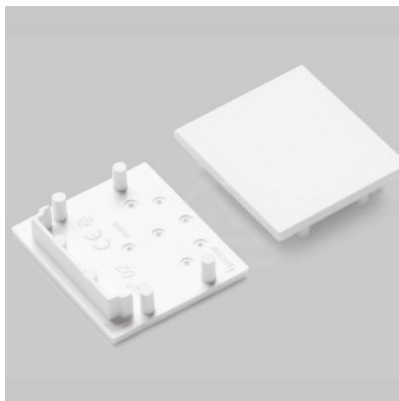

Заглушка TOPMET VARIO30-01 черный

Код изделия 19172

Бренд [TOPMET](#)
Цвет корпуса черный
Материал корпуса пластик

Заглушка TOPMET VARIO30-01-D9 oral белый

Код изделия 23111

Бренд [TOPMET](#)
В упаковке 20шт
Цвет корпуса белый
Материал корпуса пластик

Заглушка TOPMET VARIO30-02 белый

Код изделия 15993

Бренд [TOPMET](#)
В упаковке 10шт
В ящике 100шт
Цвет корпуса белый
Материал корпуса пластик