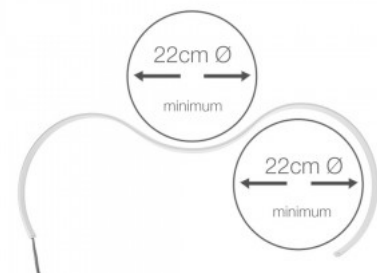

Код изделия 13369

Бренд [LUZ NEGRA](#)
Материал корпуса металл

Контактор LUZ NEGRA Станок для гибки

Код изделия 18180

Бренд [LUZ NEGRA](#)
Длина 2000.0mm
Материал корпуса пластик
Полировка коврик

Эта машина предназначена для гибки PMMA (полиметилметакрилата) и других материалов, используемых при производстве профилей и рассеивателей для светодиодного освещения. Устройство обеспечивает точное и контролируемое сгибание, позволяя создавать компоненты, подходящие для различных световых решений. Благодаря своей универсальности, машина подходит как для формовки крышек, так и для других частей светодиодных профилей, обеспечивая гибкость в производственном процессе. Это идеальное решение для профессионального монтажа и производства, где необходимо сгибать материалы в соответствии с формой и техническими требованиями различных световых профилей.