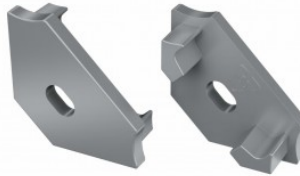

Заглушка LUMINES Type C торцевая крышка серебряный

Код изделия 14670

Бренд [LUMINES](#)
Цвет корпуса серебряный
Материал корпуса пластик
Полировка коврик