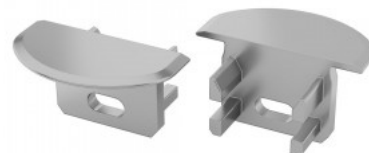

Заглушка LUMINES Type U серебряный

Код изделия 17337

Бренд [LUMINES](#)

В упаковке 2шт

Цвет корпуса серебряный

Крышки для алюминиевого
профиля U.