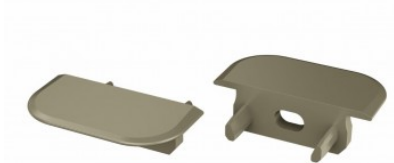

Заглушка LUMINES торцевая крышка Type Z inox

Код изделия 15514

Бренд [LUMINES](#)
Цвет корпуса inox
Материал корпуса пластик