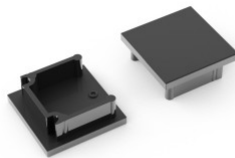

Заглушка TOPMET SMART16 черный

Код изделия 15750

Бренд [TOPMET](#)
В упаковке 10шт
Цвет корпуса черный
Материал корпуса пластик