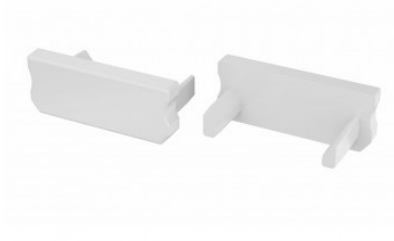

Заглушка LUMINES Type D торцевая крышка без отверстия белый

Код изделия 14903

Бренд [LUMINES](#)
Цвет корпуса белый
Материал корпуса пластик