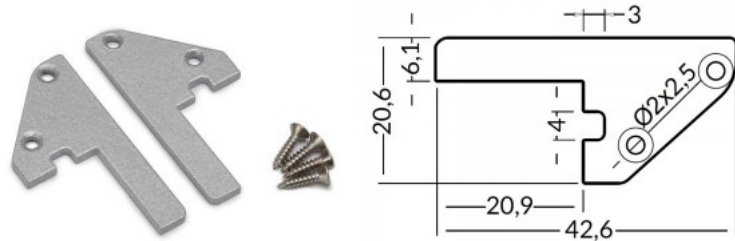

Заглушка TOPMET STEP10 серебряный

Код изделия 16041

Бренд [TOPMET](#)
В упаковке 10шт
В ящике 100шт
Цвет корпуса серебряный
Материал корпуса пластик