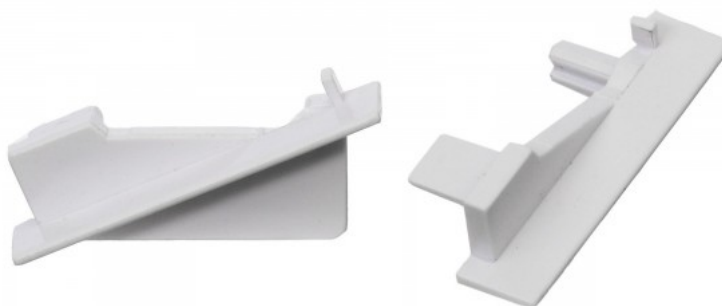

Заглушка LUZ NEGRA Amsterdam торцевая крышка без отверстия

Код изделия 14688

Бренд [LUZ NEGRA](#)
Материал корпуса пластик
Полировка коврик