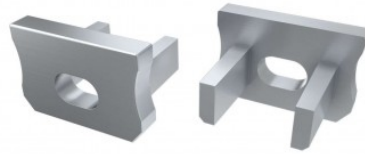

Заглушка LUMINES TypeX торцевая крышка с отверстием серый

Код изделия 15527

Бренд [LUMINES](#)
Цвет корпуса серый
Материал корпуса пластик
Полировка коврик