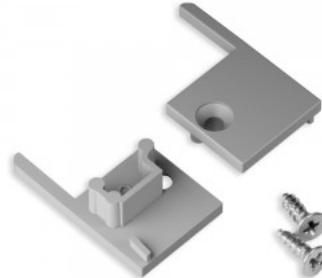

Заглушка TOPMET UP-TILE10 серый

Код изделия 16874

Бренд [TOPMET](#)
В ящике 20шт
Цвет корпуса серый
Материал корпуса пластик