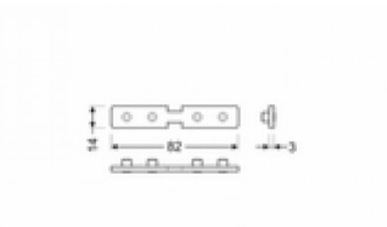

Аксессуар TOPMET connector Q180D

Код изделия 15445

Бренд [TOPMET](#)