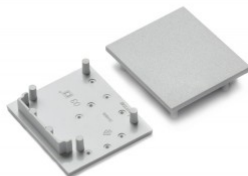

Заглушка TOPMET VARIO30-03 серебряный

Код изделия 22032

Бренд [TOPMET](#)
Цвет корпуса серебряный
Материал корпуса пластик