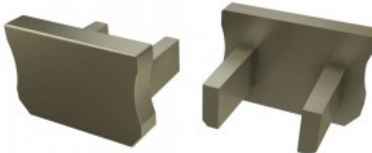

Заглушка LUMINES Type X торцевая крышка без отверстия inox

Код изделия 19998

Бренд [LUMINES](#)
Цвет корпуса inox
Материал корпуса пластик
Полировка коврик