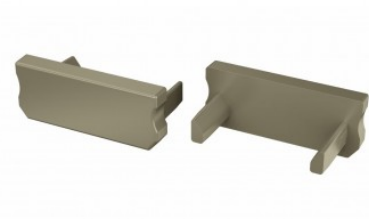

Код изделия 20715

Бренд [LUMINES](#)
Цвет корпуса золотой
Материал корпуса пластик

Заглушка LUMINES Type D торцевая крышка без отверстия inox

Код изделия 15770

Бренд [LUMINES](#)
Цвет корпуса inox
Материал корпуса пластик