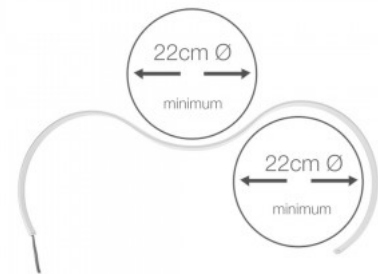

Контактор LUZ NEGRA Станок для гибки

Код изделия 18180

Бренд [LUZ NEGRA](#)

Длина 2000.0mm

Материал корпуса пластик

Полировка коврик

Эта машина предназначена для гибки PMMA (полиметилметакрилата) и других материалов, используемых при производстве профилей и рассеивателей для светодиодного освещения. Устройство обеспечивает точное и контролируемое сгибание, позволяя создавать компоненты, подходящие для различных световых решений. Благодаря своей универсальности, машина подходит как для формовки крышек, так и для других частей светодиодных профилей, обеспечивая гибкость в производственном процессе. Это идеальное решение для профессионального монтажа и производства, где необходимо сгибать материалы в соответствии с формой и техническими требованиями различных световых профилей.