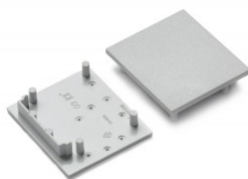

Заглушка TOPMET VARIO30-03 серебряный

Код изделия 22032

Бренд [TOPMET](#)
Цвет корпуса серебряный
Материал корпуса пластик

Заглушка TOPMET VARIO30-03 серый

Код изделия 19166

Бренд [TOPMET](#)
Цвет корпуса серый
Материал корпуса пластик