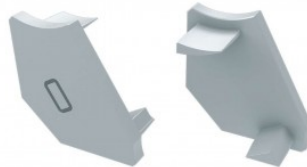

Заглушка LUMINES Type H ABS торцевая крышка, левая белый

Код изделия 15701

Бренд [LUMINES](#)
Цвет корпуса белый
Материал корпуса пластик
Полировка коврик
Гарантия 2 года / лет