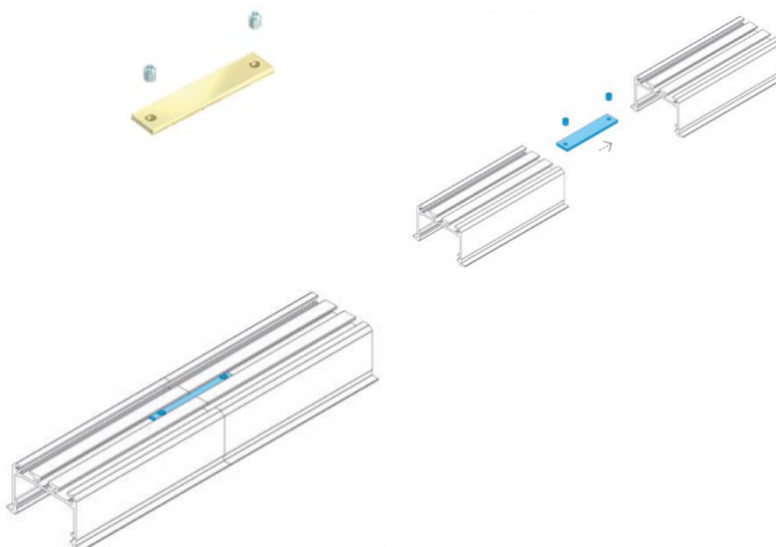

Алюминиевый профиль LUMINES настенное крепление fasso

Код изделия 23000

Бренд [LUMINES](#)

Гарантия 2 года / лет

Аксессуар LUMINES прямое соединение

Код изделия 15054

Бренд [LUMINES](#)

COSMO, SILEDA, inSILEDA, DILEDA, inDILEDA, UNICO, DOPIO, iLEDO, INSO, TALIA, TALIA M3, inTALIA, LARGO, LARGO M3, LARGO M4, inLARGO, ZATI, SUBLI, SORGA, TIANO, FLARO, LOGI, CONVA, TOPO, PERO, VEDA