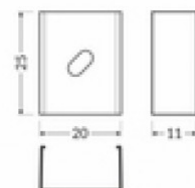

Крепёжная скоба TOPMET U4 CONE inox

Код изделия 16538

Бренд [TOPMET](#)
В ящике 20шт
Цвет корпуса inox

Крепёжная скоба TOPMET U4 inox

Код изделия 19226

Бренд [TOPMET](#)
Цвет корпуса inox

Крепёжная скоба ТОРМЕТ U4 белый