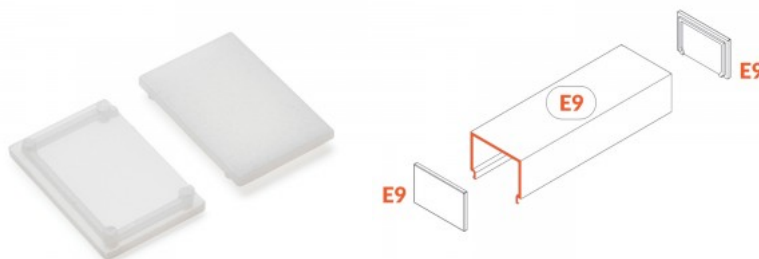

Заглушка TOPMET END CAP E7 OPAL белый

Код изделия 22517

Бренд [TOPMET](#)
Цвет корпуса белый
Материал корпуса пластик