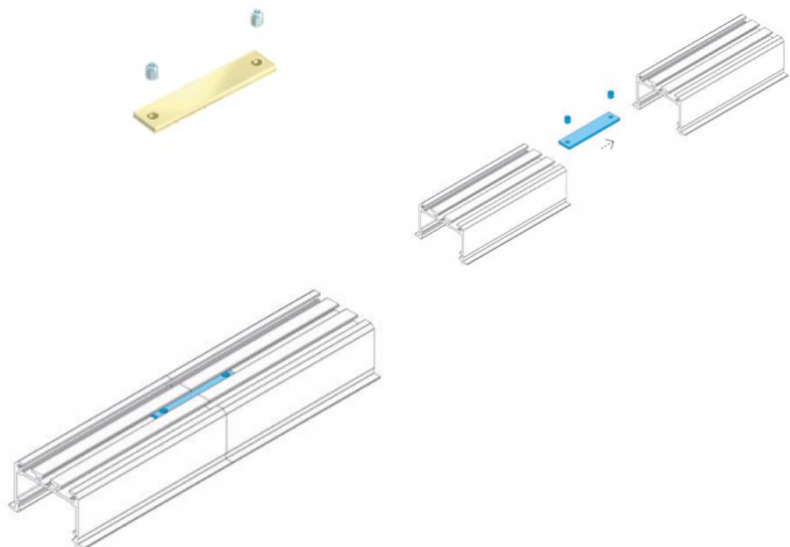

Бренд [LUMINES](#)

Цвет корпуса серебряный

Материал корпуса пластик

Аксессуар LUMINES прямое соединение

Код изделия 15054

Бренд [LUMINES](#)

COSMO, SILEDA, inSILEDA, DILEDA,
inDILEDA, UNICO, DOPIO, iLEDO,
INSO, TALIA, TALIA M3, inTALIA,
LARGO, LARGO M3, LARGO M4,
inLARGO, ZATI, SUBLI, SORGA, TIANO,
FLARO, LOGI, CONVA, TOPO, PERO,
VEDA