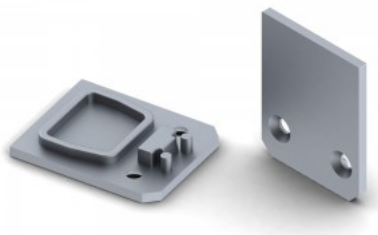

Заглушка Alu Swiss 20

Код изделия 14185