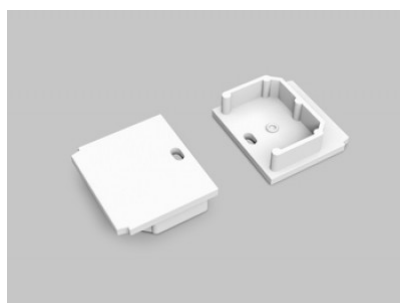

Заглушка TOPMET LINEA-IN20 TRIMLESS with hole белый

Код изделия 19235

Бренд [TOPMET](#)
В упаковке 10шт
Цвет корпуса белый
Материал корпуса пластик