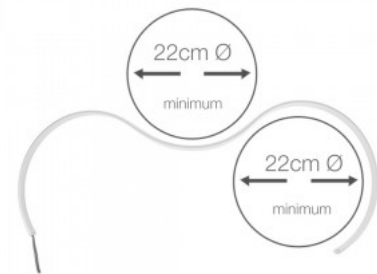

Контактор LUZ NEGRA Станок для гибки

Код изделия 18180

Бренд [LUZ NEGRA](#)

Длина 2000.0mm

Материал корпуса пластик

Полировка коврик

Эта машина предназначена для гибки PMMA (полиметилметакрилата) и других материалов, используемых при производстве профилей и рассеивателей для светодиодного освещения. Устройство обеспечивает точное и контролируемое сгибание, позволяя создавать компоненты, подходящие для различных световых решений. Благодаря своей универсальности, машина подходит как для формовки крышек, так и для других частей светодиодных профилей, обеспечивая гибкость в производственном процессе. Это идеальное решение для профессионального монтажа и производства, где необходимо сгибать материалы в соответствии с формой и техническими требованиями различных световых профилей.