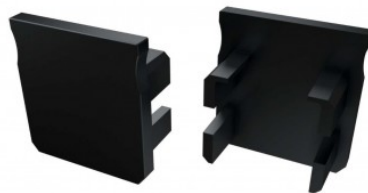

Заглушка LUMINES Type Y торцевая крышка без отверстия черный

Код изделия 15378

Бренд [LUMINES](#)
Цвет корпуса черный