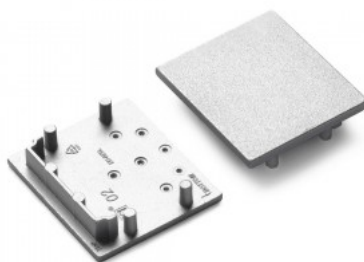

Заглушка TOPMET VARIO30-02 белый

Код изделия 15993

Бренд [TOPMET](#)
В упаковке 10шт
В ящике 100шт
Цвет корпуса белый
Материал корпуса пластик

Заглушка TOPMET VARIO30-02 серебряный

Код изделия 19966

Бренд [TOPMET](#)
В упаковке 10шт
В ящике 100шт
Цвет корпуса серебряный
Материал корпуса пластик