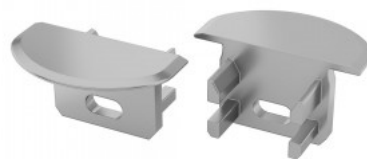

Заглушка LUMINES Type U серебряный

Код изделия 17337

Бренд [LUMINES](#)
В упаковке 2шт
Цвет корпуса серебряный

Крышки для алюминиевого
профиля U.