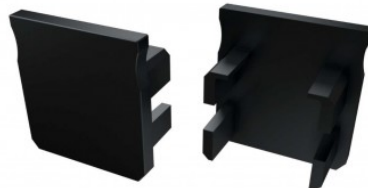

Заглушка LUMINES Type Y торцевая крышка без отверстия черный

Код изделия 15378

Бренд [LUMINES](#)
Цвет корпуса черный