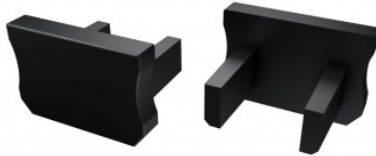

Код изделия 15526

Бренд [LUMINES](#)
Цвет корпуса серый
Материал корпуса пластик
Полировка коврик

Заглушка LUMINES Type X торцевая крышка без отверстия черный

Код изделия 16707

Бренд [LUMINES](#)
Цвет корпуса черный
Материал корпуса пластик
Полировка коврик