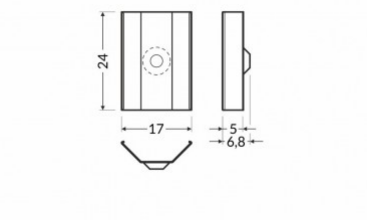

Крепёжная скоба TOPMET U6 cone inox

Код изделия 19220

Бренд [TOPMET](#)
Цвет корпуса inox