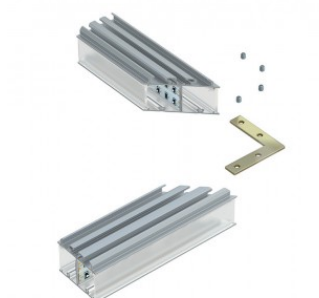

Длина 1500.0mm
Цвет корпуса черный
Материал корпуса металл

Подвеска - это готовое изделие, которое облегчает установку профилей в качестве подвесных, декоративных и осветительных светильников. В комплект входит: Кабельный замок типа Y 10x32 никелированный, Кабель с шариком: 1250 x 1,2 мм, Двусторонний трос с шариком: 500 мм, Ниппель M10x1 никелированный, Потолочный держатель 16x15 M10x1 никелированный

Код изделия 19977

Длина 1250.0mm
Материал корпуса металл

Подвеска - это готовое изделие, которое облегчает установку профилей в качестве подвесных, декоративных и осветительных светильников. В комплект входит: Кабельный замок типа Y 10x32 никелированный, Кабель с шариком: 1250 x 1,2 мм, Двусторонний трос с шариком: 500 мм, Ниппель M10x1 никелированный, Потолочный держатель 16x15 M10x1 никелированный

Монтажный зажим LPE220

Код изделия 15088

Аксессуар LUMINES 120° угловой разъем

Код изделия 15363

Бренд [LUMINES](#)

Аксессуар LUMINES 90° угловой разъем

Код изделия 14754

Бренд [LUMINES](#)