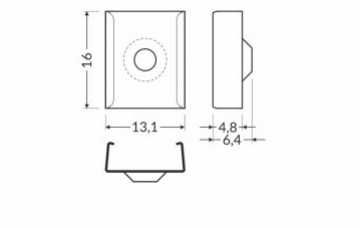

Крепёжная скоба ТОРМЕТ Z cone черный

Код изделия 19223

Бренд [ТОРМЕТ](#)
Цвет корпуса черный