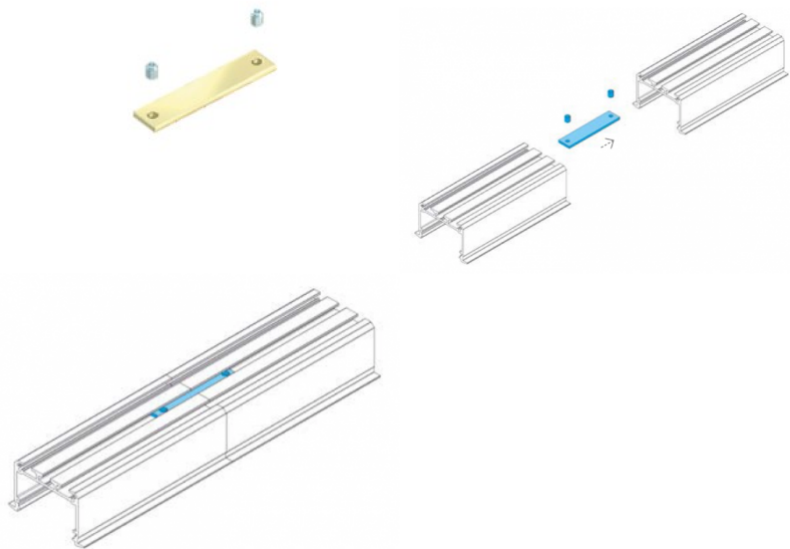

Аксессуар LUMINES прямое соединение

Код изделия 15054

Бренд [LUMINES](#)

COSMO, SILEDA, inSILEDA, DILEDA, inDILEDA, UNICO, DOPIO, iLEDO, INSO, TALIA, TALIA M3, inTALIA, LARGO, LARGO M3, LARGO M4, inLARGO, ZATI, SUBLI, SORGA, TIANO, FLARO, LOGI, CONVA, TOPO, PERO, VEDA

Заглушка LUMINES с отверстием Ніго серебряный

Код изделия 20013

Бренд [LUMINES](#)

Цвет корпуса серебряный

Материал корпуса пластик

Полировка коврик