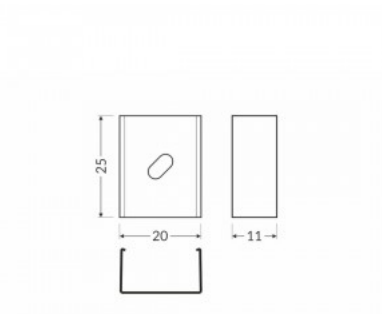

Крепёжная скоба ТОРМЕТ U4 белый

Код изделия 19564

Бренд [ТОРМЕТ](#)
Цвет корпуса белый