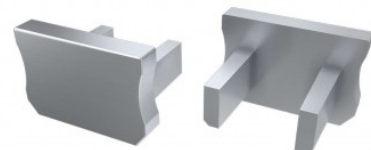

Заглушка LUMINES Type X торцевая крышка без отверстия серый

Код изделия 15526

Бренд [LUMINES](#)
Цвет корпуса серый
Материал корпуса пластик
Полировка коврик