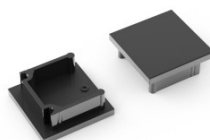

Заглушка TOPMET SMART16 черный

Код изделия 15750

Бренд [TOPMET](#)
В упаковке 10шт
Цвет корпуса черный
Материал корпуса пластик