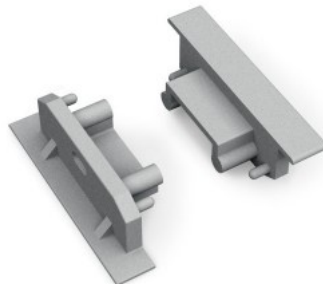

Заглушка TOPMET SURFACE14 белый

Код изделия 16128

Бренд [TOPMET](#)
Высота 9.0mm
Ширина 24.0mm
Цвет корпуса белый
Материал корпуса алюминий