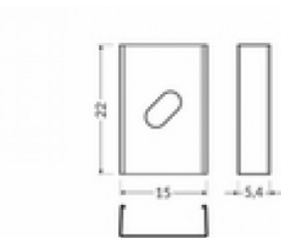

Крепёжная скоба TOPMET S inox

Код изделия 19217

Бренд [TOPMET](#)
Цвет корпуса inox