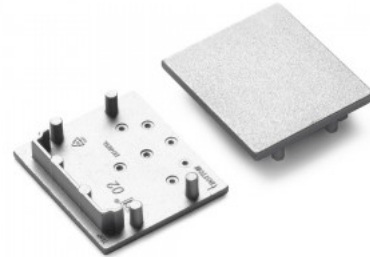

Заглушка TOPMET VARIO30-02 серебряный

Код изделия 19966

Бренд [TOPMET](#)
В упаковке 10шт
В ящике 100шт
Цвет корпуса серебряный
Материал корпуса пластик