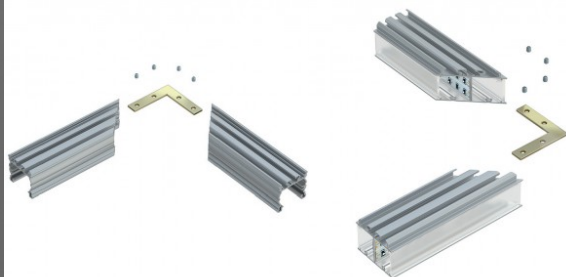

Аксессуар 90° угловой разъем

Код изделия 19730

В ящике 60шт