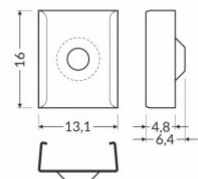

Крепёжная скоба ТОРМЕТ Z cone черный

Код изделия 19223

Бренд [ТОРМЕТ](#)
Цвет корпуса черный