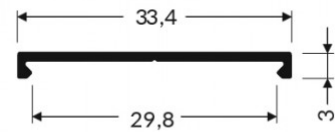

Крышка алюминиевого профиля TOPMET VARIO30-09 2m алюминия

Код изделия 18487

Бренд [TOPMET](#)
Длина 2000.0mm
Цвет корпуса алюминия
Материал корпуса алюминий