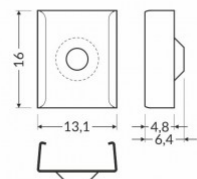

Крепёжная скоба ТОРМЕТ Z cone черный

Код изделия 19223

Бренд [ТОРМЕТ](#)
Цвет корпуса черный