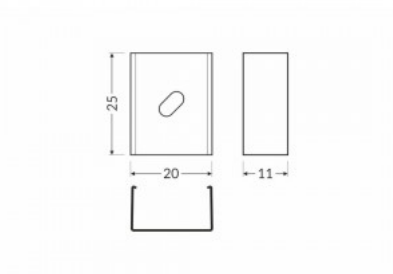

Крепёжная скоба TOPMET U4 белый

Код изделия 19564

Бренд [TOPMET](#)
Цвет корпуса белый