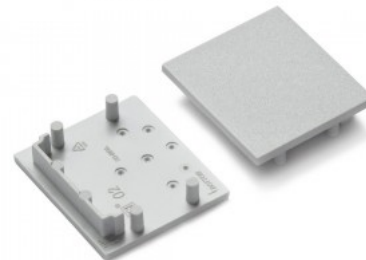

Заглушка TOPMET VARIO30-02 серебряный

Код изделия 19966

Бренд [TOPMET](#)
В упаковке 10шт
В ящике 100шт
Цвет корпуса серебряный
Материал корпуса пластик

Заглушка TOPMET VARIO30-02 серый

Код изделия 19967

Бренд [TOPMET](#)
В упаковке 10шт
В ящике 100шт
Цвет корпуса серый
Материал корпуса пластик