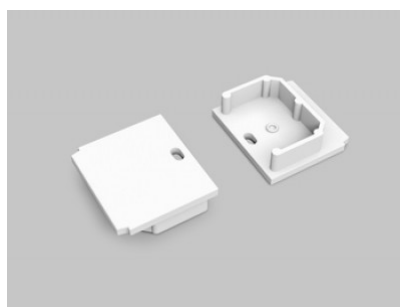

Заглушка TOPMET LINEA-IN20 TRIMLESS with hole белый

Код изделия 19235

Бренд [TOPMET](#)
В упаковке 10шт
Цвет корпуса белый
Материал корпуса пластик