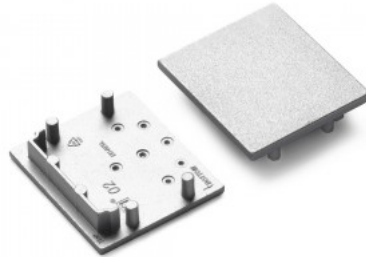

Заглушка TOPMET VARIO30-02 белый

Код изделия 15993

Бренд [TOPMET](#)
В упаковке 10шт
В ящике 100шт
Цвет корпуса белый
Материал корпуса пластик

Заглушка TOPMET VARIO30-02 серебряный

Код изделия 19966

Бренд [TOPMET](#)
В упаковке 10шт
В ящике 100шт
Цвет корпуса серебряный
Материал корпуса пластик