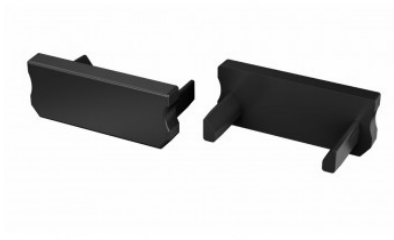

Заглушка LUMINES Type D торцевая крышка без отверстия черный

Код изделия 14906

Бренд [LUMINES](#)

Цвет корпуса черный

Материал корпуса пластик