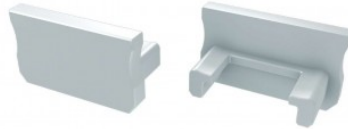

Заглушка LUMINES Type A торцевая крышка без отверстия, белый

Код изделия 14677

Бренд [LUMINES](#)
Цвет корпуса белый
Материал корпуса пластик
Полировка коврик