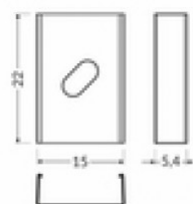

Крепёжная скоба TOPMET S inox

Код изделия 19217

Бренд [TOPMET](#)
Цвет корпуса inox