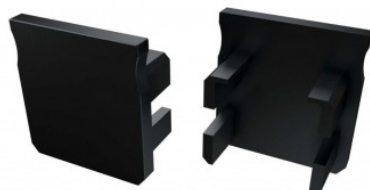

Заглушка LUMINES Type Y торцевая крышка без отверстия черный

Код изделия 15378

Бренд [LUMINES](#)
Цвет корпуса черный