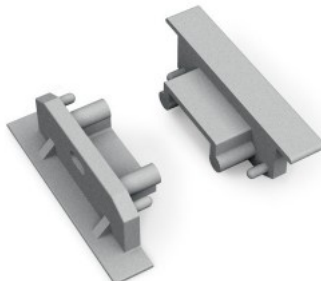

Заглушка TOPMET SURFACE14 with hole белый

Код изделия 16129

Бренд [TOPMET](#)
Высота 9.0mm
Ширина 24.0mm
Цвет корпуса белый
Материал корпуса алюминий