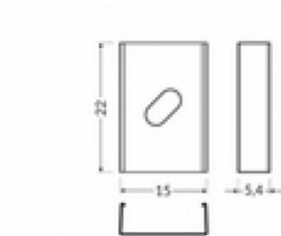

Крепёжная скоба TOPMET S inox

Код изделия 19217

Бренд [TOPMET](#)
Цвет корпуса inox