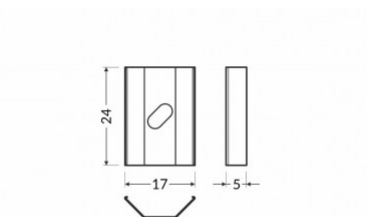

## Крепёжная скоба TOPMET U6 inox

Код изделия 19221

Бренд [TOPMET](#)  
Цвет корпуса inox