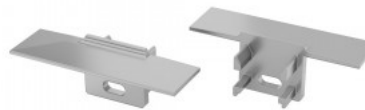

Заглушка LUMINES Заглушка Gaudi серебряный

Код изделия 20102

Бренд [LUMINES](#)
Цвет корпуса серебряный
Материал корпуса пластик

Алюминиевый профиль LUMINES настенное крепление fasso

Код изделия 23000

Бренд [LUMINES](#)
Гарантия 2 года / лет