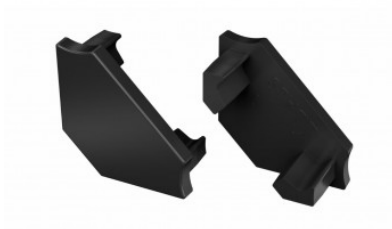

Код изделия 14671

Бренд [LUMINES](#)
Цвет корпуса серебряный
Материал корпуса пластик
Полировка коврик

Заглушка LUMINES Type C торцевая крышка без отверстия, черный черный

Код изделия 14794

Бренд [LUMINES](#)
Цвет корпуса черный
Материал корпуса пластик
Полировка коврик
Гарантия 2 года / лет