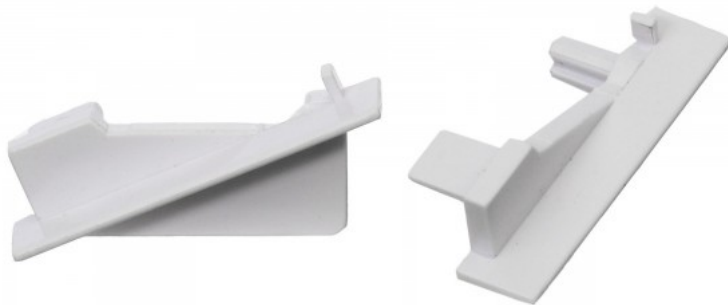

Заглушка LUZ NEGRA Amsterdam торцевая крышка без отверстия

Код изделия 14688

Бренд [LUZ NEGRA](#)
Материал корпуса пластик
Полировка коврик