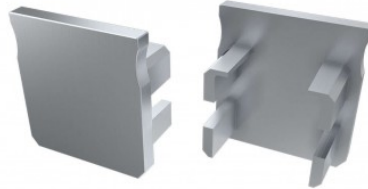

Заглушка LUMINES Type Y торцевая крышка без отверстия серый

Код изделия 14695

Бренд [LUMINES](#)
Цвет корпуса серый