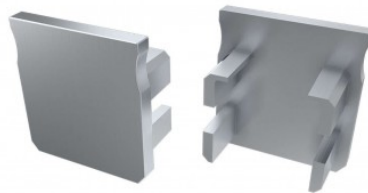

Заглушка LUMINES Type Y торцевая крышка без отверстия белый

Код изделия 15377

Бренд [LUMINES](#)
Цвет корпуса белый

Заглушка LUMINES Type Y торцевая крышка без отверстия серый

Код изделия 14695

Бренд [LUMINES](#)
Цвет корпуса серый