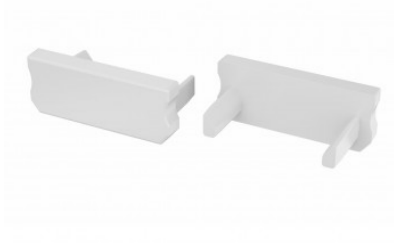

Заглушка LUMINES Type D торцевая крышка без отверстия белый

Код изделия 14903

Бренд [LUMINES](#)
Цвет корпуса белый
Материал корпуса пластик