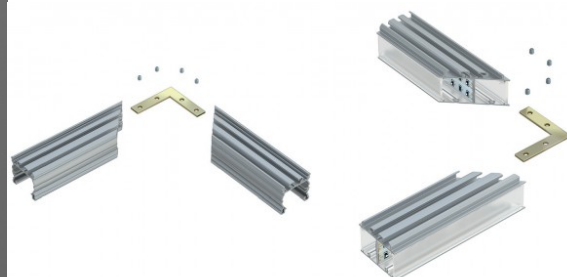

Аксессуар 90° угловой разъем

Код изделия 19730

В ящике 60шт