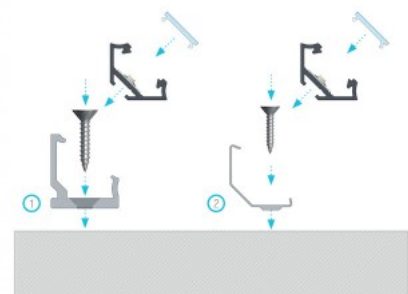

Заглушка LUMINES Type B, круглый белый

Код изделия 15638

Бренд [LUMINES](#)
Цвет корпуса белый
Материал корпуса пластик
Полировка коврик

Крепёжная скоба LUMINES Type C H ажим, металл

Код изделия 14720

Бренд [LUMINES](#)
Материал корпуса металл
Полировка коврик