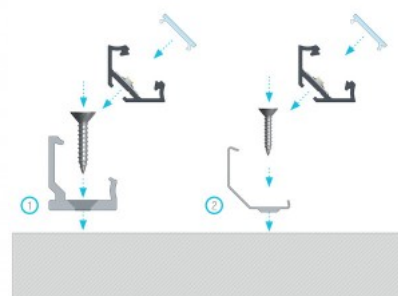

Крепёжная скоба LUMINES Type C H ажим, металл

Код изделия 14720

Бренд [LUMINES](#)
Материал корпуса металл
Полировка коврик