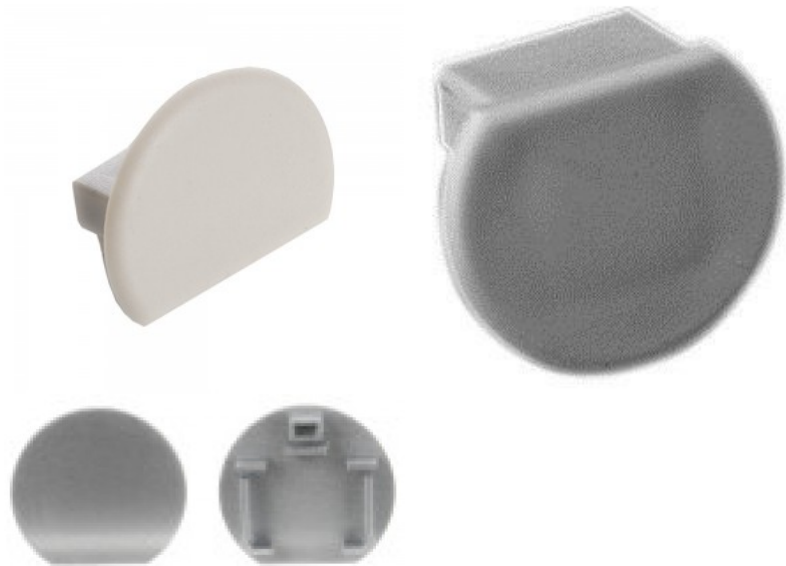

Код изделия 14696

Бренд [LUZ NEGRA](#)

Цвет корпуса серебряный

Материал корпуса металл

Заглушка LUZ NEGRA Paris торцевая крышка без отверстия

Код изделия 13364

Бренд [LUZ NEGRA](#)
Материал корпуса пластик
Полировка коврик