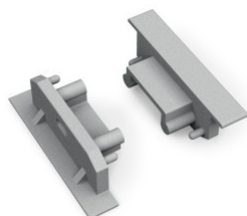

Заглушка TOPMET GROOVE14 серебряный

Код изделия 19205

Бренд [TOPMET](#)
В упаковке 10шт
Цвет корпуса серебряный
Материал корпуса пластик