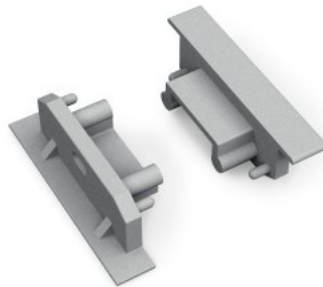

Заглушка TOPMET SURFACE14 with hole белый

Код изделия 16129

Бренд [TOPMET](#)
Высота 9.0mm
Ширина 24.0mm
Цвет корпуса белый
Материал корпуса алюминий

Заглушка TOPMET SURFACE14 белый

Код изделия 16128

Бренд [TOPMET](#)
Высота 9.0mm
Ширина 24.0mm
Цвет корпуса белый
Материал корпуса алюминий