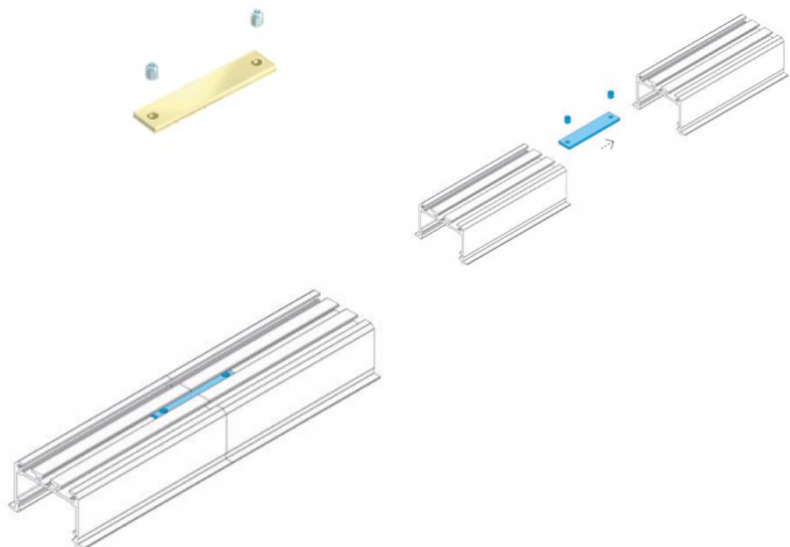

Заглушка LUMINES Заглушка Gaudi серебряный

Код изделия 20102

Бренд [LUMINES](#)

Цвет корпуса серебряный

Материал корпуса пластик

Аксессуар LUMINES прямое соединение

Код изделия 15054

Бренд [LUMINES](#)

COSMO, SILEDA, inSILEDA, DILEDA,
inDILEDA, UNICO, DOPIO, iLEDO,
INSO, TALIA, TALIA M3, inTALIA,
LARGO, LARGO M3, LARGO M4,
inLARGO, ZATI, SUBLI, SORGA, TIANO,
FLARO, LOGI, CONVA, TOPO, PERO,
VEDA