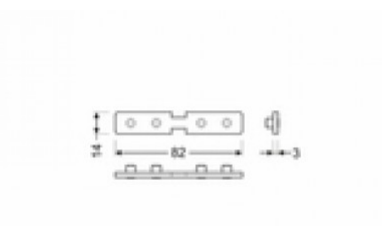

Аксессуар TOPMET connector Q180D

Код изделия 15445

Бренд [TOPMET](#)