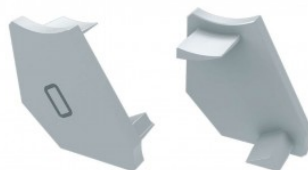

Заглушка LUMINES Type H ABS торцевая крышка, левая белый

Код изделия 15701

Бренд [LUMINES](#)
Цвет корпуса белый
Материал корпуса пластик
Полировка коврик
Гарантия 2 года / лет