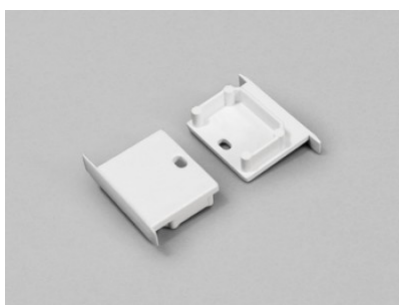

Заглушка TOPMET LINEA-IN20 with hole белый

Код изделия 19163

Бренд [TOPMET](#)
Цвет корпуса белый
Материал корпуса пластик