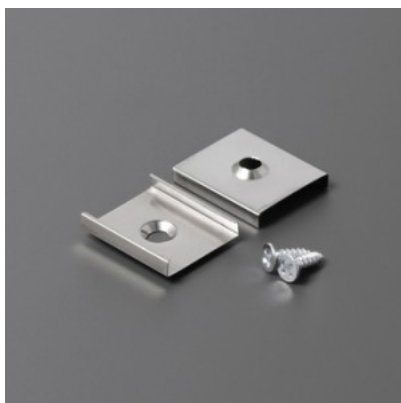

Крепёжная скоба ТОРМЕТ Y inox

Код изделия 16130

Бренд [ТОРМЕТ](#)
Цвет корпуса inox