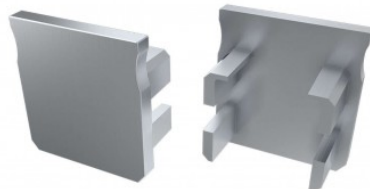

Заглушка LUMINES Type Y торцевая крышка без отверстия белый

Код изделия 15377

Бренд [LUMINES](#)

Цвет корпуса белый

Заглушка LUMINES Type Y торцевая крышка без отверстия серый

Код изделия 14695

Бренд [LUMINES](#)
Цвет корпуса серый