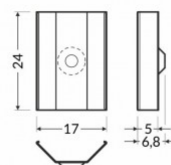

Крепёжная скоба TOPMET U6 cone inox

Код изделия 19220

Бренд [TOPMET](#)
Цвет корпуса inox