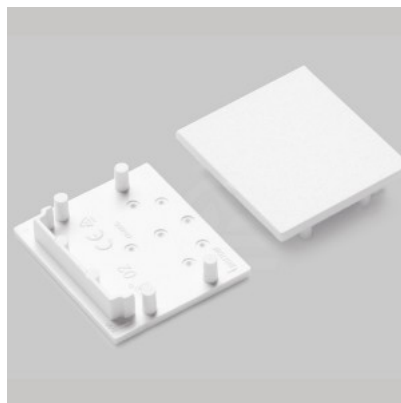

Заглушка TOPMET VARIO30-01 серебряный

Код изделия 19165

Бренд [TOPMET](#)
Цвет корпуса серебряный
Материал корпуса пластик

Заглушка TOPMET VARIO30-01 черный

Код изделия 19172

Бренд [TOPMET](#)
Цвет корпуса черный
Материал корпуса пластик

Заглушка TOPMET VARIO30-02 белый

Код изделия 15993

Бренд [TOPMET](#)
В упаковке 10шт
В ящике 100шт
Цвет корпуса белый
Материал корпуса пластик