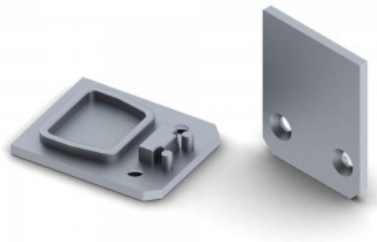

Заглушка Alu Swiss 20

Код изделия 14185