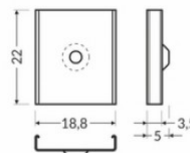

Крепёжная скоба ТОРМЕТ Y inox

Код изделия 16130

Бренд [ТОРМЕТ](#)
Цвет корпуса inox