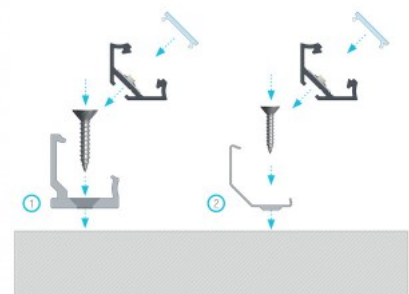

Заглушка LUMINES Type B, круглый белый

Код изделия 15638

Бренд [LUMINES](#)
Цвет корпуса белый
Материал корпуса пластик
Полировка коврик

Крепёжная скоба LUMINES Type C H ажим, металл

Код изделия 14720

Бренд [LUMINES](#)
Материал корпуса металл
Полировка коврик