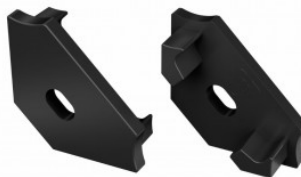

Заглушка LUMINES Type C черный

Код изделия 14795

Бренд [LUMINES](#)
Цвет корпуса черный
Материал корпуса пластик
Полировка коврик
Гарантия 2 года / лет