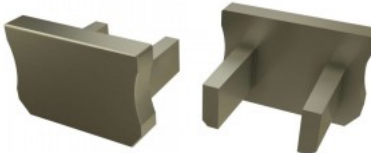

Заглушка LUMINES Type X торцевая крышка без отверстия inox

Код изделия 19998

Бренд [LUMINES](#)
Цвет корпуса inox
Материал корпуса пластик
Полировка коврик