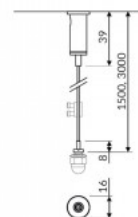

Монтажный зажим Крепежные тросы 1,5m

Код изделия 22027

Длина 1500.0mm
Материал корпуса металл