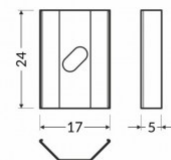

Крепёжная скоба TOPMET U6 inox

Код изделия 19221

Бренд [TOPMET](#)
Цвет корпуса inox