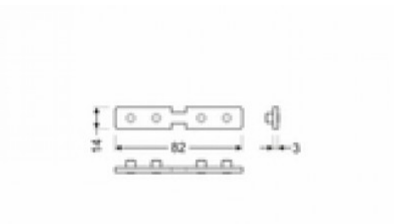

Аксессуар TOPMET connector Q180D

Код изделия 15445

Бренд [TOPMET](#)