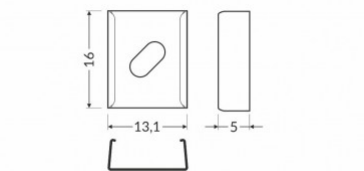

Крепёжная скоба ТОРМЕТ Z inox

Код изделия 19218

Бренд [ТОРМЕТ](#)
Цвет корпуса inox