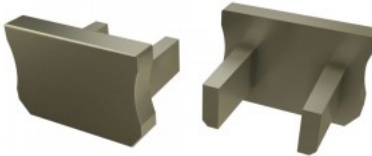

Заглушка LUMINES Type X торцевая крышка без отверстия inox

Код изделия 19998

Бренд [LUMINES](#)
Цвет корпуса inox
Материал корпуса пластик
Полировка коврик