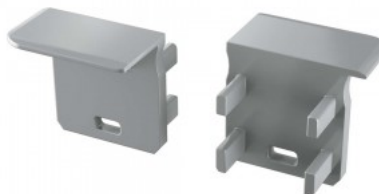

Заглушка LUMINES Type J левая серый

Код изделия 17891

Бренд [LUMINES](#)
Цвет корпуса серый
Материал корпуса пластик

Крышки для алюминиевого
профиля Type J.