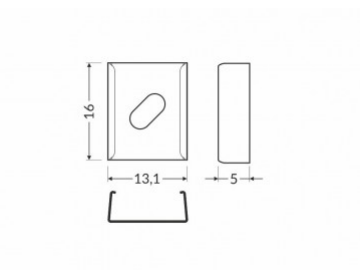

Крепёжная скоба ТОРМЕТ Z inox

Код изделия 19218

Бренд [ТОРМЕТ](#)
Цвет корпуса inox