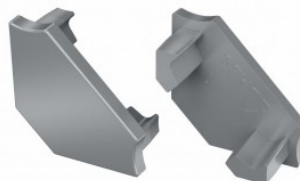

Заглушка LUMINES Type C торцевая крышка без отверстия серебряный

Код изделия 14671

Бренд [LUMINES](#)
Цвет корпуса серебряный
Материал корпуса пластик
Полировка коврик