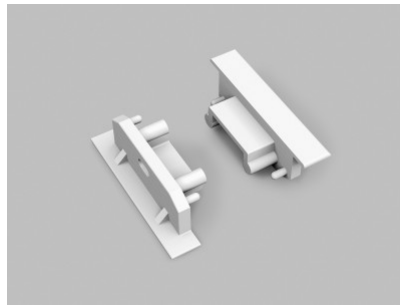

Заглушка TOPMET GROOVE14 белый

Код изделия 19204

Бренд [TOPMET](#)
В упаковке 10шт
Цвет корпуса белый
Материал корпуса пластик

Заглушка TOPMET GROOVE14 серебряный

Код изделия 19205

Бренд [TOPMET](#)
В упаковке 10шт
Цвет корпуса серебряный
Материал корпуса пластик