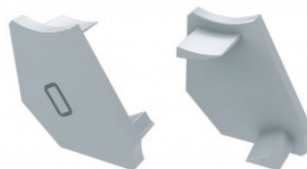

Заглушка LUMINES Type H ABS торцевая крышка, левая белый

Код изделия 15701

Бренд [LUMINES](#)
Цвет корпуса белый
Материал корпуса пластик
Полировка коврик
Гарантия 2 года / лет