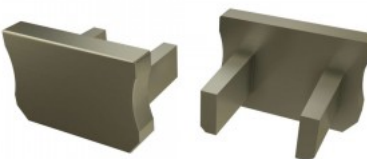

Заглушка LUMINES Type X торцевая крышка без отверстия inox

Код изделия 19998

Бренд [LUMINES](#)
Цвет корпуса inox
Материал корпуса пластик
Полировка коврик