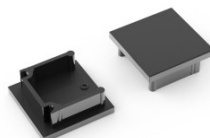

Заглушка TOPMET SMART16 черный

Код изделия 15750

Бренд [TOPMET](#)
В упаковке 10шт
Цвет корпуса черный
Материал корпуса пластик