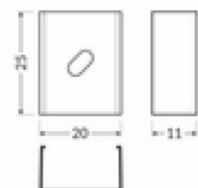

## Крепёжная скоба ТОРМЕТ U4 inox

Код изделия 19226

Бренд [ТОРМЕТ](#)  
Цвет корпуса inox