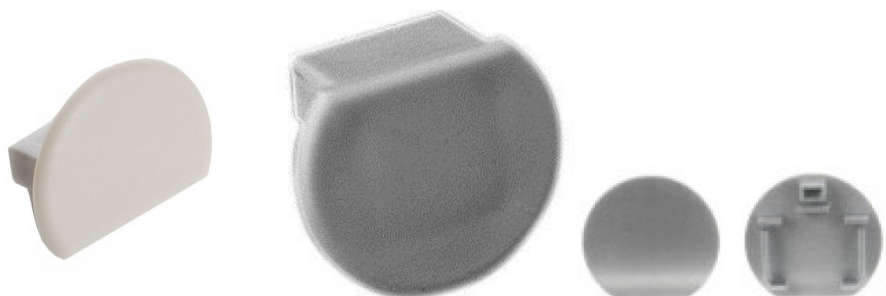

Заглушка LUZ NEGRA Paris торцевая крышка без отверстия

Код изделия 13364

Бренд [LUZ NEGRA](#)

Материал корпуса пластик

Полировка коврик