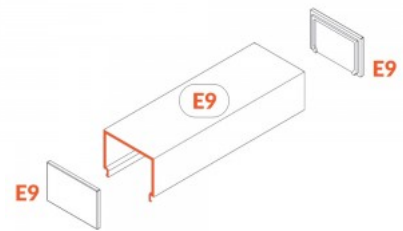

Заглушка TOPMET E9

Код изделия 16399

Бренд [TOPMET](#)
В упаковке 10шт
Материал корпуса пластик

Заглушка TOPMET END CAP E7 OPAL белый

Код изделия 22517

Бренд [TOPMET](#)
Цвет корпуса белый
Материал корпуса пластик