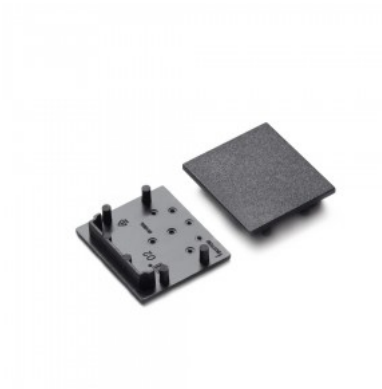

Заглушка TOPMET VARIO30-02 серый

Код изделия 19967

Бренд [TOPMET](#)
В упаковке 10шт
В ящике 100шт
Цвет корпуса серый
Материал корпуса пластик

Заглушка TOPMET VARIO30-02 черный

Код изделия 19209

Бренд [TOPMET](#)
В упаковке 10шт
Цвет корпуса черный
Материал корпуса пластик