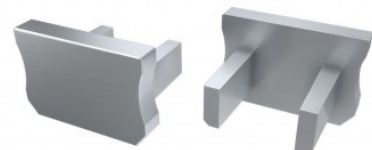

Заглушка LUMINES Type X торцевая крышка без отверстия серый

Код изделия 15526

Бренд [LUMINES](#)
Цвет корпуса серый
Материал корпуса пластик
Полировка коврик