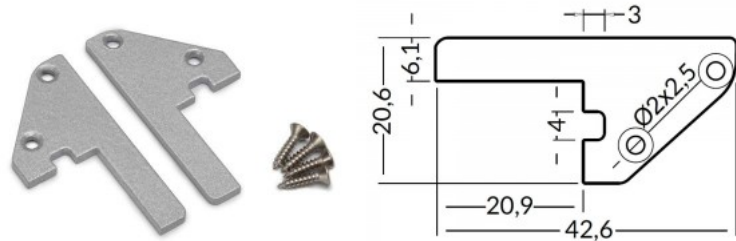

Заглушка TOPMET SMART16 черный

Код изделия 15750

Бренд [TOPMET](#)
В упаковке 10шт
Цвет корпуса черный
Материал корпуса пластик

Заглушка TOPMET STEP10 серебряный

Код изделия 16041

Бренд [TOPMET](#)
В упаковке 10шт
В ящике 100шт
Цвет корпуса серебряный
Материал корпуса пластик