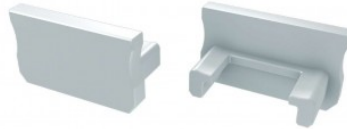

Код изделия 19660

Бренд [LUMINES](#)
Цвет корпуса золотой
Материал корпуса пластик
Полировка коврик

Заглушка LUMINES Type A торцевая крышка без отверстия, белый

Код изделия 14677

Бренд [LUMINES](#)
Цвет корпуса белый
Материал корпуса пластик
Полировка коврик