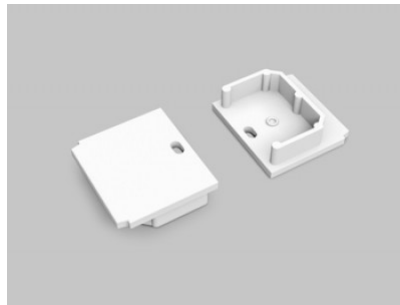

Заглушка TOPMET LINEA-IN20 TRIMLESS with hole белый

Код изделия 19235

Бренд [TOPMET](#)
В упаковке 10шт
Цвет корпуса белый
Материал корпуса пластик