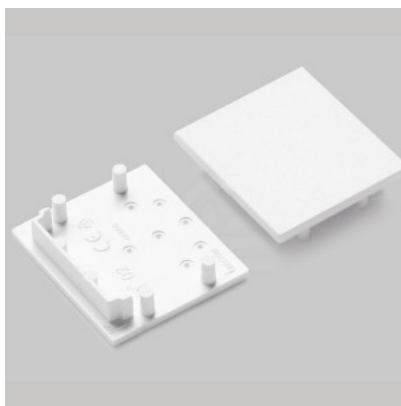

Заглушка TOPMET VARIO30-01-D9 opa1 белый

Код изделия 23111

Бренд [TOPMET](#)
В упаковке 20шт
Цвет корпуса белый
Материал корпуса пластик

Заглушка TOPMET VARIO30-02 белый

Код изделия 15993

Бренд [TOPMET](#)
В упаковке 10шт
В ящике 100шт
Цвет корпуса белый
Материал корпуса пластик