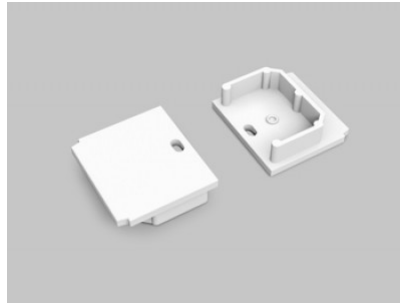

Заглушка TOPMET LINEA-IN20 TRIMLESS with hole белый

Код изделия 19235

Бренд [TOPMET](#)
В упаковке 10шт
Цвет корпуса белый
Материал корпуса пластик