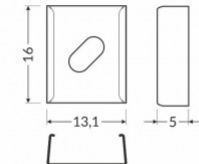

Крепёжная скоба ТОРМЕТ Z inox

Код изделия 19218

Бренд [ТОРМЕТ](#)
Цвет корпуса inox