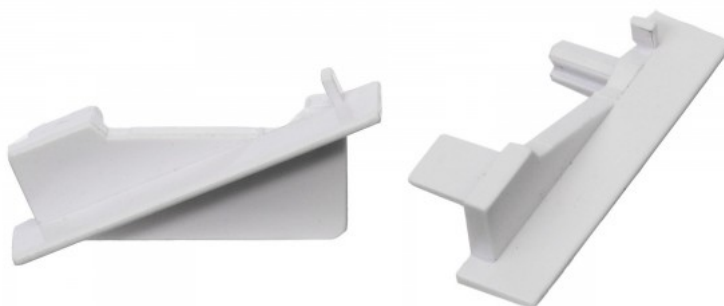

Заглушка LUZ NEGRA Amsterdam торцевая крышка без отверстия

Код изделия 14688

Бренд [LUZ NEGRA](#)
Материал корпуса пластик
Полировка коврик