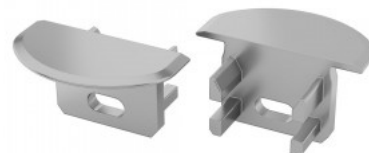

Заглушка LUMINES Type U серебряный

Код изделия 17337

Бренд [LUMINES](#)
В упаковке 2шт
Цвет корпуса серебряный

Крышки для алюминиевого
профиля U.