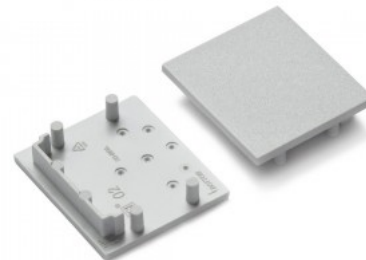

Заглушка TOPMET VARIO30-02 серый

Код изделия 19967

Бренд [TOPMET](#)
В упаковке 10шт
В ящике 100шт
Цвет корпуса серый
Материал корпуса пластик