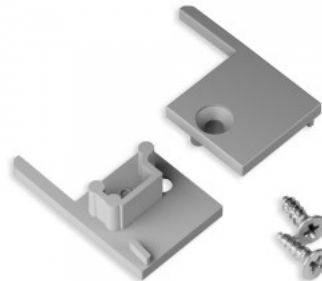

Заглушка TOPMET UP-TILE10 серый

Код изделия 16874

Бренд [TOPMET](#)
В ящике 20шт
Цвет корпуса серый
Материал корпуса пластик