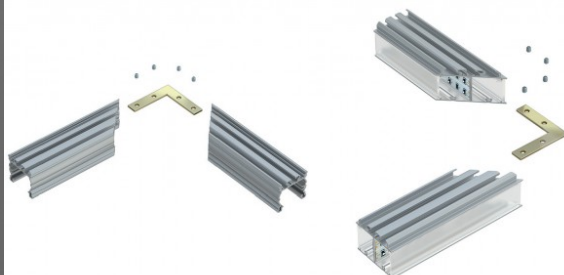

Аксессуар 90° угловой разъем

Код изделия 19730

В ящике 60шт