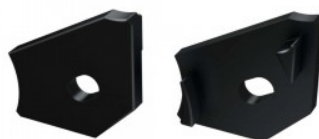

Заглушка LUMINES Type H торцевая крышка с отверстием , правая, черный

Код изделия 14800

Бренд [LUMINES](#)
Цвет корпуса черный
Материал корпуса алюминий
Полировка коврик
Гарантия 2 года / лет