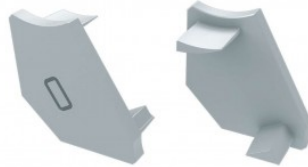

Заглушка LUMINES Type H ABS торцевая крышка, правая белый

Код изделия 15702

Бренд [LUMINES](#)
Цвет корпуса белый
Материал корпуса пластик
Полировка коврик
Гарантия 2 года / лет