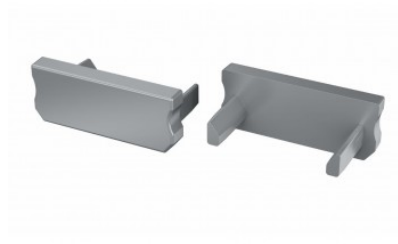

Заглушка LUMINES Type D торцевая крышка без отверстия серый

Код изделия 14904

Бренд [LUMINES](#)
Цвет корпуса серый
Материал корпуса пластик