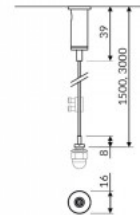

Монтажный зажим Крепежные тросы 1,5m

Код изделия 22027

Длина 1500.0mm
Материал корпуса металл