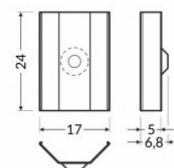

Крепёжная скоба ТОРМЕТ U6 cone inox

Код изделия 19220

Бренд [ТОРМЕТ](#)

Цвет корпуса inox