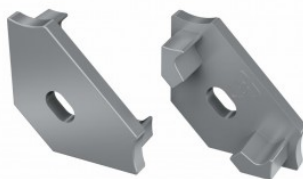

Заглушка LUMINES Type C торцевая крышка серебряный

Код изделия 14670

Бренд [LUMINES](#)
Цвет корпуса серебряный
Материал корпуса пластик
Полировка коврик