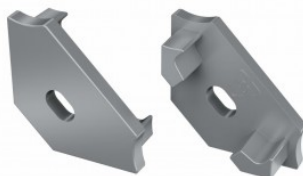

Заглушка LUMINES Type C торцевая крышка серебряный

Код изделия 14670

Бренд [LUMINES](#)
Цвет корпуса серебряный
Материал корпуса пластик
Полировка коврик