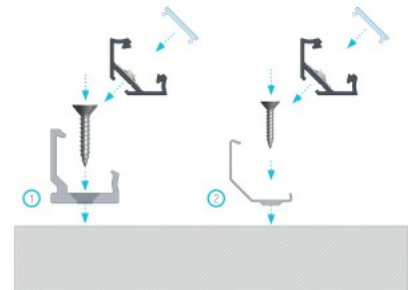

Заглушка LUMINES Type B, круглый белый

Код изделия 15638

Бренд [LUMINES](#)
Цвет корпуса белый
Материал корпуса пластик
Полировка коврик

Крепёжная скоба LUMINES Type C H ажим, металл

Код изделия 14720

Бренд [LUMINES](#)
Материал корпуса металл
Полировка коврик