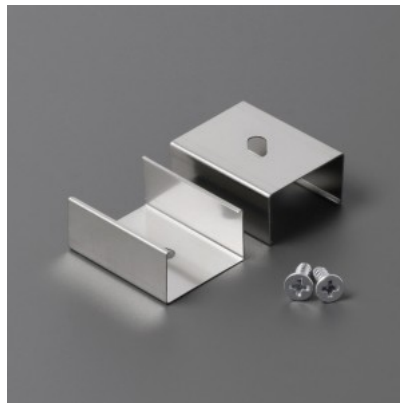

Крепёжная скоба TOPMET U4 CONE inox

Код изделия 16538

Бренд [TOPMET](#)
В ящике 20шт
Цвет корпуса inox

Крепёжная скоба TOPMET U4 inox

Код изделия 19226

Бренд [TOPMET](#)
Цвет корпуса inox

Крепёжная скоба TOPMET U4 белый