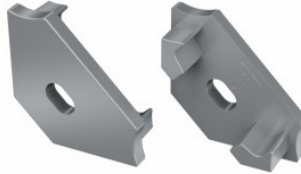

Заглушка LUMINES Type C торцевая крышка серебряный

Код изделия 14670

Бренд [LUMINES](#)
Цвет корпуса серебряный
Материал корпуса пластик
Полировка коврик