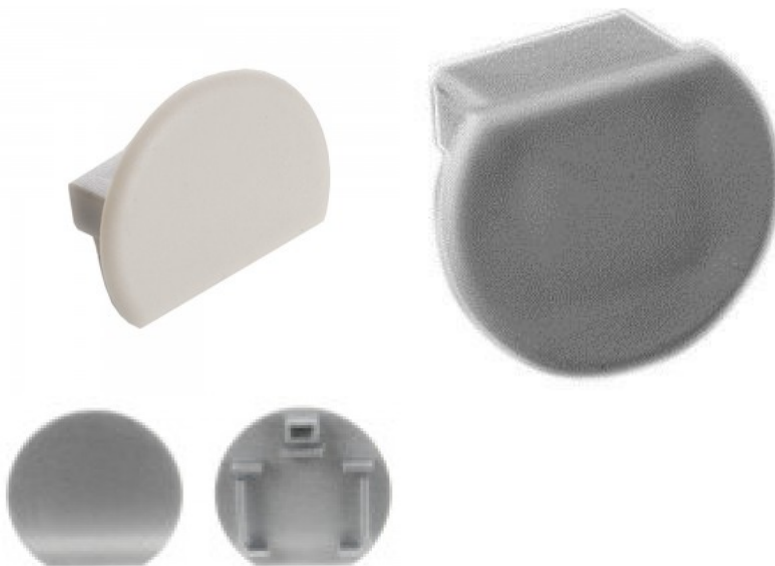

Код изделия 14696

Бренд [LUZ NEGRA](#)

Цвет корпуса серебряный

Материал корпуса металл

Заглушка LUZ NEGRA Paris торцевая крышка без отверстия

Код изделия 13364

Бренд [LUZ NEGRA](#)
Материал корпуса пластик
Полировка коврик