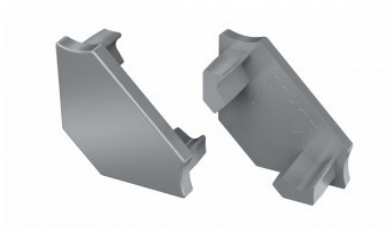

Заглушка LUMINES Type C торцевая крышка без отверстия серебряный

Код изделия 14671

Бренд [LUMINES](#)
Цвет корпуса серебряный
Материал корпуса пластик
Полировка коврик