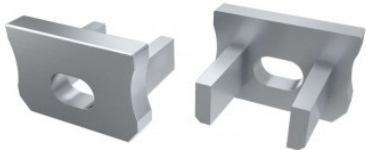

Заглушка LUMINES TypeX торцевая крышка с отверстием серый

Код изделия 15527

Бренд [LUMINES](#)
Цвет корпуса серый
Материал корпуса пластик
Полировка коврик