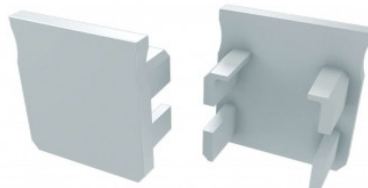

Заглушка LUMINES Type Y торцевая крышка без отверстия белый

Код изделия 15377

Бренд [LUMINES](#)

Цвет корпуса белый