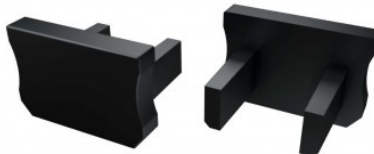

Код изделия 15526

Бренд [LUMINES](#)
Цвет корпуса серый
Материал корпуса пластик
Полировка коврик

Заглушка LUMINES Type X торцевая крышка без отверстия черный

Код изделия 16707

Бренд [LUMINES](#)
Цвет корпуса черный
Материал корпуса пластик
Полировка коврик