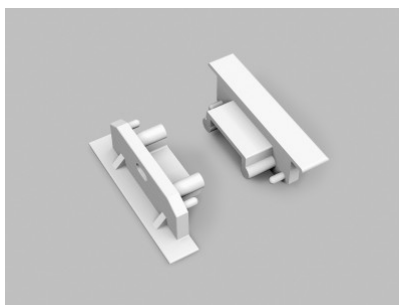

Заглушка TOPMET GROOVE14 A3980002 черный

Код изделия 20853

Бренд [TOPMET](#)
В упаковке 10шт
Цвет корпуса черный
Материал корпуса пластик

Заглушка TOPMET GROOVE14 белый

Код изделия 19204

Бренд [TOPMET](#)
В упаковке 10шт
Цвет корпуса белый
Материал корпуса пластик