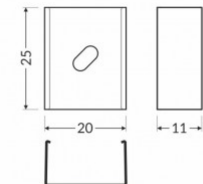

Код изделия 19564

Бренд [TOPMET](#)
Цвет корпуса белый

Крепёжная скоба ТОРМЕТ U4 черный

Код изделия 15507

Бренд [ТОРМЕТ](#)

Цвет корпуса черный

Крепёжная скоба ТОРМЕТ U5 inox

Код изделия 16253