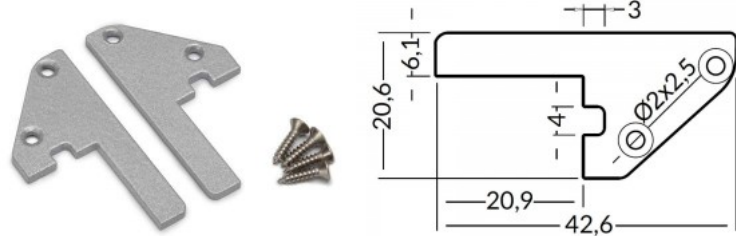

Заглушка TOPMET SMART16 черный

Код изделия 15750

Бренд [TOPMET](#)
В упаковке 10шт
Цвет корпуса черный
Материал корпуса пластик

Заглушка TOPMET STEP10 серебряный

Код изделия 16041

Бренд [TOPMET](#)
В упаковке 10шт
В ящике 100шт
Цвет корпуса серебряный
Материал корпуса пластик