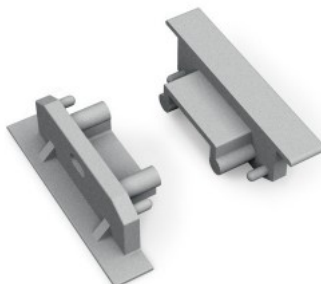

Заглушка TOPMET SURFACE14 with hole белый

Код изделия 16129

Бренд [TOPMET](#)
Высота 9.0mm
Ширина 24.0mm
Цвет корпуса белый
Материал корпуса алюминий

Заглушка TOPMET SURFACE14 белый

Код изделия 16128

Бренд [TOPMET](#)
Высота 9.0mm
Ширина 24.0mm
Цвет корпуса белый
Материал корпуса алюминий