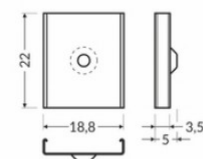

Крепёжная скоба ТОРМЕТ Y inox

Код изделия 16130

Бренд [ТОРМЕТ](#)
Цвет корпуса inox