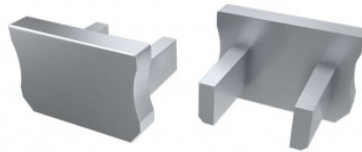

Заглушка LUMINES Type X торцевая крышка без отверстия серый

Код изделия 15526

Бренд [LUMINES](#)
Цвет корпуса серый
Материал корпуса пластик
Полировка коврик