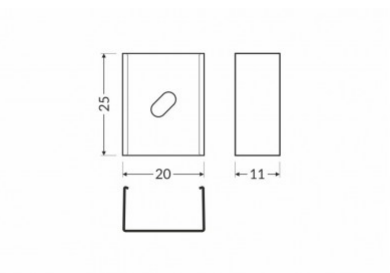

Код изделия 19564

Бренд [ТОРМЕТ](#)
Цвет корпуса белый

Крепёжная скоба ТОРМЕТ U4 черный

Код изделия 15507

Бренд [ТОРМЕТ](#)
Цвет корпуса черный

Крепёжная скоба ТОРМЕТ U5 inox

Код изделия 16253

Бренд [ТОРМЕТ](#)
Цвет корпуса inox