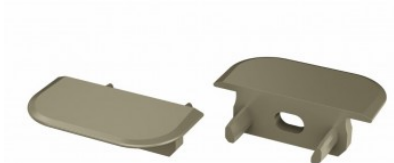

Код изделия 20952

Бренд [LUMINES](#)
Цвет корпуса серебряный
Материал корпуса алюминий

Заглушка LUMINES торцевая крышка Type Z inox

Код изделия 15514

Бренд [LUMINES](#)
Цвет корпуса inox
Материал корпуса пластик