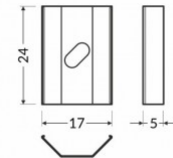

Крепёжная скоба ТОРМЕТ U6 inox

Код изделия 19221

Бренд [ТОРМЕТ](#)
Цвет корпуса inox