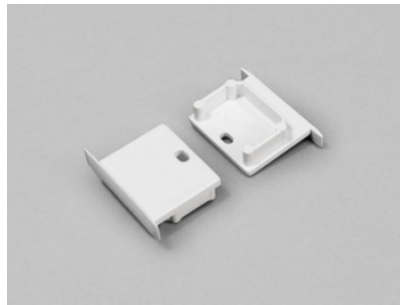

Заглушка TOPMET LINEA-IN20 with hole белый

Код изделия 19163

Бренд [TOPMET](#)
Цвет корпуса белый
Материал корпуса пластик