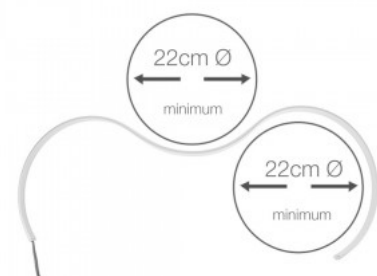

## Контактор LUZ NEGRA Станок для гибки

Код изделия 18180

Бренд [LUZ NEGRA](#)  
Длина 2000.0mm  
Материал корпуса пластик  
Полировка коврик

Эта машина предназначена для гибки PMMA (полиметилметакрилата) и других материалов, используемых при производстве профилей и рассеивателей для светодиодного освещения. Устройство обеспечивает точное и контролируемое сгибание, позволяя создавать компоненты, подходящие для различных световых решений. Благодаря своей универсальности, машина подходит как для формовки крышек, так и для других частей светодиодных профилей, обеспечивая гибкость в производственном процессе. Это идеальное решение для профессионального монтажа и производства, где необходимо сгибать материалы в соответствии с формой и техническими требованиями различных световых профилей.