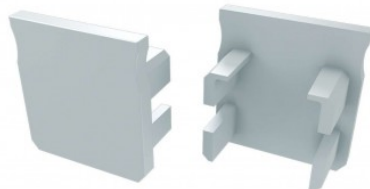

Накладка LUMINES Type Y торцевая крышка без отверстия белый

Код изделия 15377

Бренд [LUMINES](#)
Цвет корпуса белый