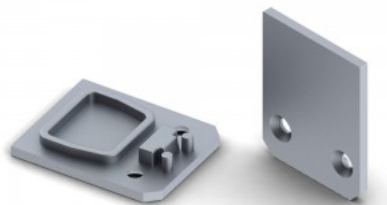

Накладка Alu Swiss 20

Код изделия 14185