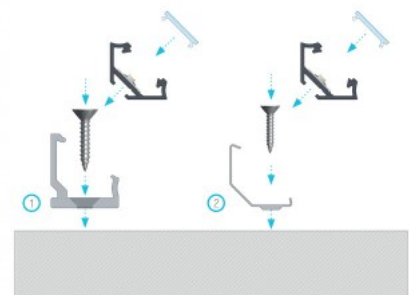

Накладка LUMINES Type B, круглый белый

Код изделия 15638

Бренд [LUMINES](#)
Цвет корпуса белый
Материал корпуса пластик
Полировка коврик

Крепежная скоба LUMINES Type C Hжим, металл

Код изделия 14720

Бренд [LUMINES](#)
Материал корпуса металл
Полировка коврик