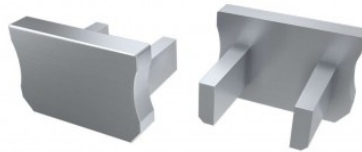

Накладка LUMINES Type X торцевая крышка без отверстия серый

Код изделия 15526

Бренд [LUMINES](#)
Цвет корпуса серый
Материал корпуса пластик
Полировка коврик