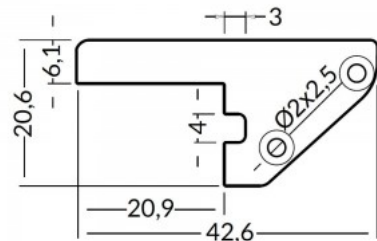

Накладка TOPMET STEP10 серебряный

Код изделия 16041

Бренд [TOPMET](#)
В упаковке 10шт
В ящике 100шт
Цвет корпуса серебряный
Материал корпуса пластик