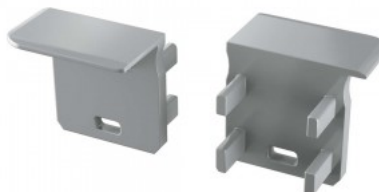

Крышки для алюминиевого
профиля Type J.

Накладка LUMINES Type J правая облигация серый

Код изделия 17890

Бренд [LUMINES](#)
Цвет корпуса серый
Материал корпуса пластик

Крышки для алюминиевого
профиля Type J.