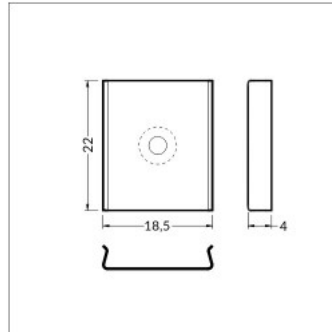

Монтажный зажим TOPMET X-50

Код изделия 15382

Бренд [TOPMET](#)
Высота 3.8mm
Ширина 18.0mm
Длина 50.0mm

Монтажный зажим ТОРМЕТ Y inox

Код изделия 16130

Бренд [ТОРМЕТ](#)
Цвет корпуса inox

Накладка для 230V светодиодной ленты.