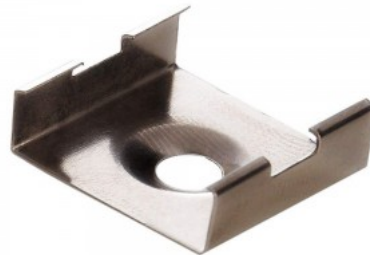

Алюминиевый профиль LUZ NEGRA зажим (Berlin XL, Roma XL)

Код изделия 13508

Бренд [LUZ NEGRA](#)
Материал корпуса металл