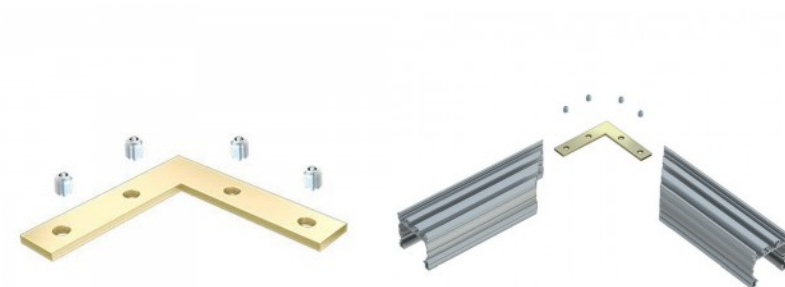

Длина 1250.0mm
Материал корпуса металл

Подвеска - это готовое изделие, которое облегчает установку профилей в качестве подвесных, декоративных и осветительных светильников. В комплект входит: Кабельный замок типа Y 10x32 никелированный, Кабель с шариком: 1250 x 1,2 мм, Двусторонний трос с шариком: 500 мм, Ниппель M10x1 никелированный, Потолочный держатель 16x15 M10x1 никелированный

Монтажный зажим Крепежные тросы 2x2m

Код изделия 17754

Длина 2000.0mm
Материал корпуса металл

Комплект монтажных тросов для
линейного светильника.

Монтажный зажим Крепежные тросы 3m

Код изделия 16051

Длина 3000.0mm
Материал корпуса металл

Монтажный зажим LPE220

Код изделия 15088

Принадлежность LUMINES 120° угловой разъем

Код изделия 15363

Бренд [LUMINES](#)

Принадлежность LUMINES 90° угловой разъем

Код изделия 14754

Бренд [LUMINES](#)