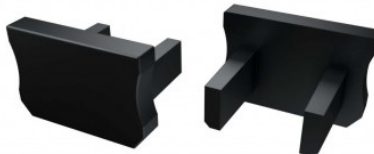

Накладка LUMINES Type X торцевая крышка без отверстия черный

Код изделия 16707

Бренд [LUMINES](#)
Цвет корпуса черный
Материал корпуса пластик
Полировка коврик