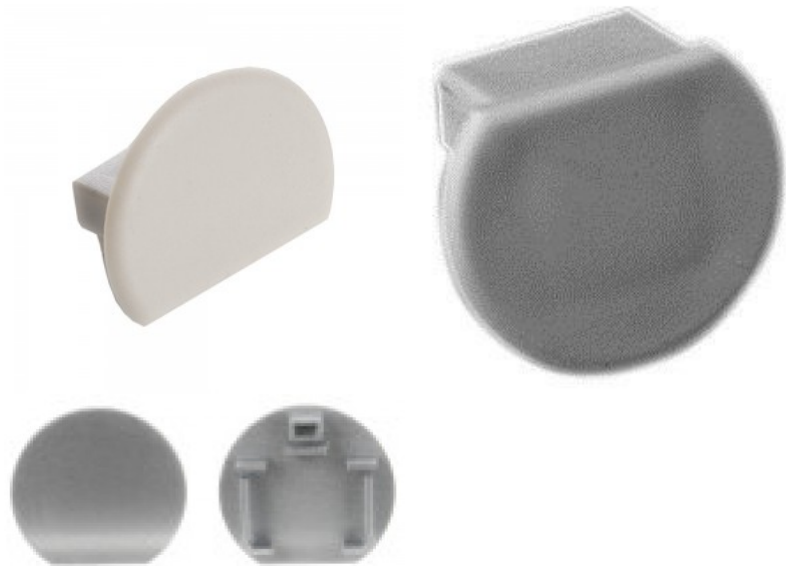

Накладка LUZ NEGRA Paris торцевая крышка без отверстия

Код изделия 13364

Бренд [LUZ NEGRA](#)
Материал корпуса пластик
Полировка коврик