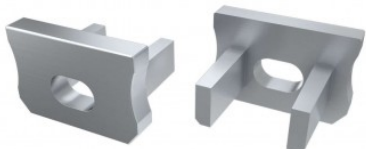

Накладка LUMINES TypeX торцевая крышка с отверстием серый

Код изделия 15527

Бренд [LUMINES](#)
Цвет корпуса серый
Материал корпуса пластик
Полировка коврик