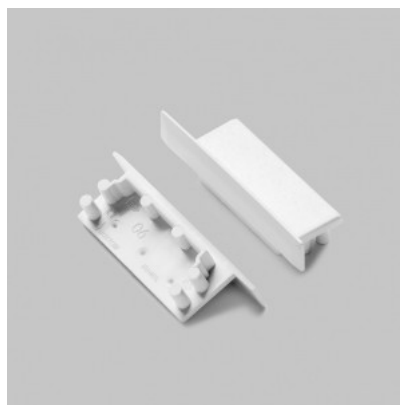

Накладка TOPMET VARIO30-02 белый

Код изделия 15993

Бренд [TOPMET](#)
В упаковке 10шт
В ящике 100шт
Цвет корпуса белый
Материал корпуса пластик

Накладка TOPMET VARIO30-06 белый

Код изделия 17031

Бренд [TOPMET](#)
В упаковке 10шт
В ящике 100шт
Цвет корпуса белый
Материал корпуса пластик