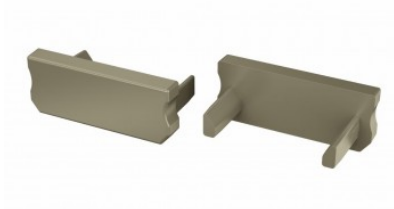

Накладка LUMINES Type D торцевая крышка без отверстия inox

Код изделия 15770

Бренд [LUMINES](#)
Цвет корпуса inox
Материал корпуса пластик