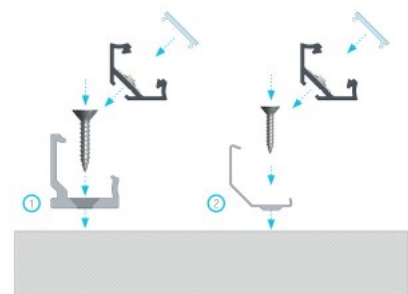

Алюминиевый профиль LUMINES Type C H ажим, металл

Код изделия 14720

Бренд [LUMINES](#)
Материал корпуса металл
Полировка коврик