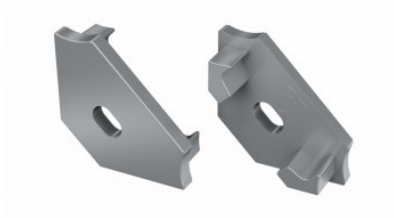

Накладка LUMINES Type C торцевая крышка серебряный

Код изделия 14670

Бренд [LUMINES](#)
Цвет корпуса серебряный
Материал корпуса пластик
Полировка коврик