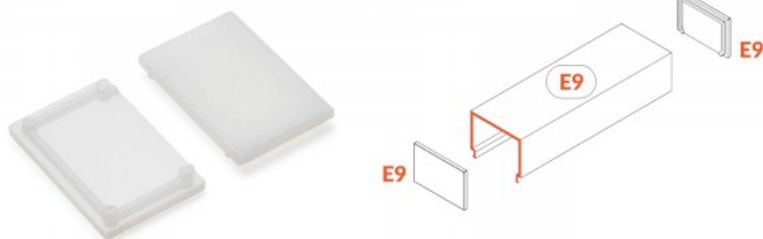

Накладка TOPMET CORNER27 черный

Код изделия 16108

Бренд [TOPMET](#)
Цвет корпуса черный
Материал корпуса пластик

Накладка TOPMET E9

Код изделия 16399

Бренд [TOPMET](#)
В упаковке 10шт
Материал корпуса пластик