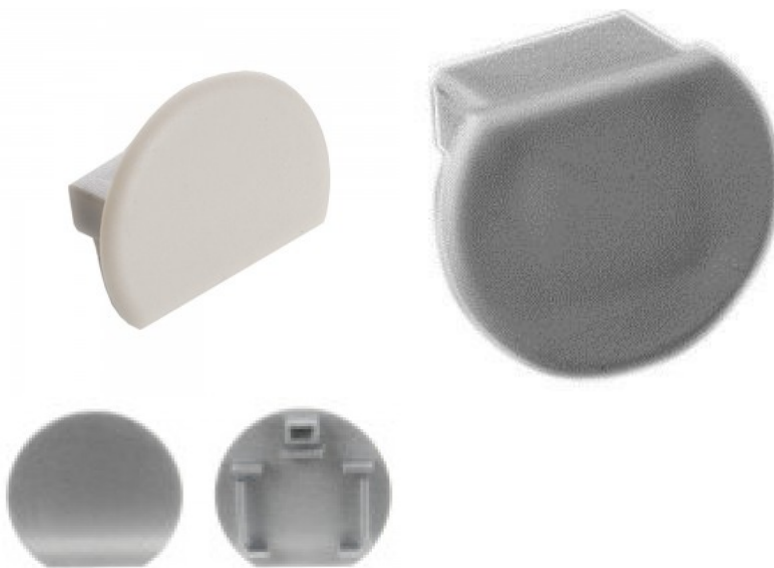

Накладка LUZ NEGRA Paris торцевая крышка без отверстия

Код изделия 13364

Бренд [LUZ NEGRA](#)

Материал корпуса пластик

Полировка коврик