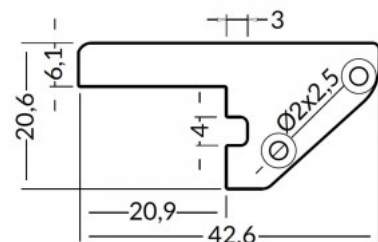

Накладка TOPMET STEP10 серебряный

Код изделия 16041

Бренд [TOPMET](#)
В упаковке 10шт
В ящике 100шт
Цвет корпуса серебряный
Материал корпуса пластик