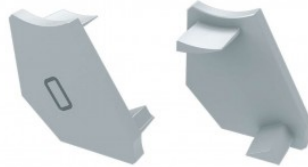

Накладка LUMINES Type H ABS торцевая крышка, левая белый

Код изделия 15701

Бренд [LUMINES](#)
Цвет корпуса белый
Материал корпуса пластик
Полировка коврик
Гарантия 2 года / лет