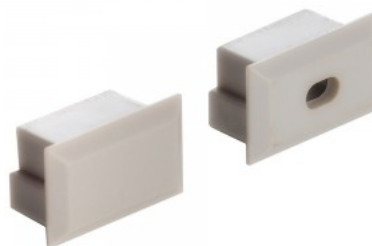

Накладка LUZ NEGRA Roma XL торцевая крышка без отверстия

Код изделия 13516

Бренд [LUZ NEGRA](#)
Материал корпуса пластик

Накладка LUZ NEGRA Roma XL торцевая крышка для кабеля

Код изделия 13515

Бренд [LUZ NEGRA](#)
Материал корпуса пластик