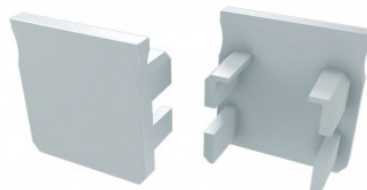

Алюминиевый профиль LUMINES Type Y зажим, металл

Код изделия 15461

Бренд [LUMINES](#)

Накладка LUMINES Type Y торцевая крышка без отверстия белый

Код изделия 15377

Бренд [LUMINES](#)
Цвет корпуса белый

Накладка LUMINES Type Y торцевая крышка без отверстия серый