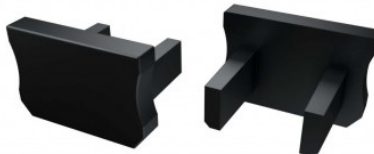

Код изделия 15526

Бренд [LUMINES](#)
Цвет корпуса серый
Материал корпуса пластик
Полировка коврик

Накладка LUMINES Type X торцевая крышка без отверстия черный

Код изделия 16707

Бренд [LUMINES](#)
Цвет корпуса черный
Материал корпуса пластик
Полировка коврик