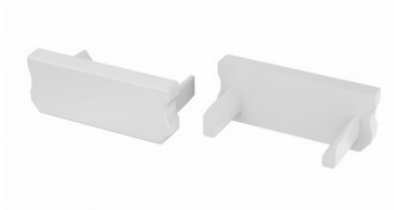

Накладка LUMINES Type D торцевая крышка без отверстия белый

Код изделия 14903

Бренд [LUMINES](#)
Цвет корпуса белый
Материал корпуса пластик