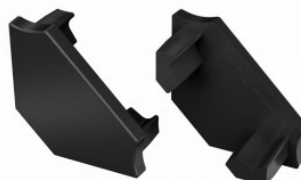

Накладка LUMINES Type C торцевая крышка без отверстия, черный черный

Код изделия 14794

Бренд [LUMINES](#)
Цвет корпуса черный
Материал корпуса пластик
Полировка коврик
Гарантия 2 года / лет