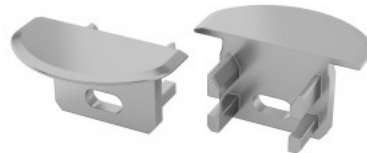

Накладка LUMINES Type U серебряный

Код изделия 17337

Бренд [LUMINES](#)
В упаковке 2шт
Цвет корпуса серебряный

Крышки для алюминиевого
профиля U.