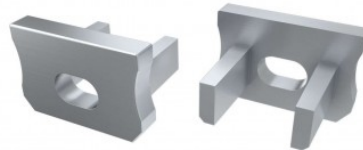

Накладка LUMINES TypeX торцевая крышка с отверстием серый

Код изделия 15527

Бренд [LUMINES](#)
Цвет корпуса серый
Материал корпуса пластик
Полировка коврик