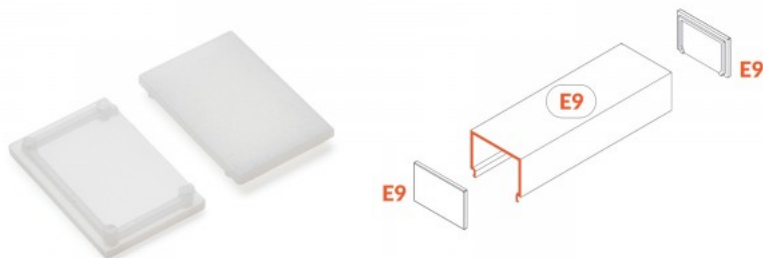

Накладка TOPMET CORNER27 черный

Код изделия 16108

Бренд [TOPMET](#)
Цвет корпуса черный
Материал корпуса пластик

Накладка TOPMET E9

Код изделия 16399

Бренд [TOPMET](#)
В упаковке 10шт
Материал корпуса пластик