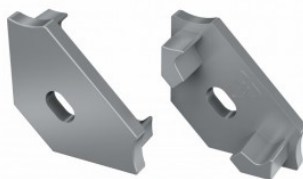

Накладка LUMINES Type C торцевая крышка серебряный

Код изделия 14670

Бренд [LUMINES](#)
Цвет корпуса серебряный
Материал корпуса пластик
Полировка коврик