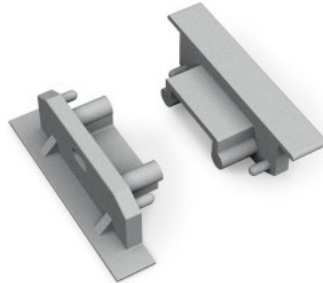

Накладка TOPMET SURFACE14 with hole белый

Код изделия 16129

Бренд [TOPMET](#)
Высота 9.0mm
Ширина 24.0mm
Цвет корпуса белый
Материал корпуса алюминий