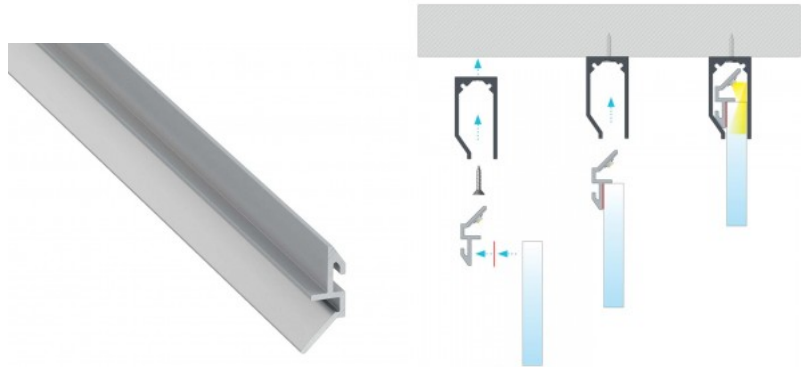

В упаковке 2шт

Цвет корпуса черный

Материал корпуса алюминий

Крышки для алюминиевого
профиля GEMI.

Принадлежность LUMINES I6 2m Fari серебряный

Код изделия 17302

Бренд [LUMINES](#)
Длина 2000.0mm
Цвет корпуса серебряный

Профиль Fari Lumines I6 для
алюминиевого профиля [I6
алюминиевого профиля](#).
Стекло/плексиглас крепится к
профилю Fari с помощью
самоклеющейся ленты, а затем его
можно прикрепить к [алюминиевому
профилю I6](#)