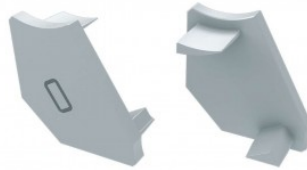

Накладка LUMINES Type H ABS торцевая крышка, левая белый

Код изделия 15701

Бренд [LUMINES](#)
Цвет корпуса белый
Материал корпуса пластик
Полировка коврик
Гарантия 2 года / лет