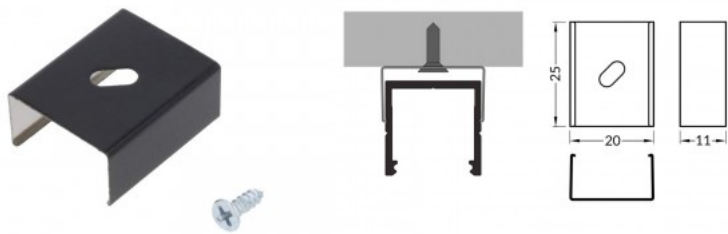

Монтажный зажим ТОРМЕТ U4 inox

Код изделия 16538

Бренд [ТОРМЕТ](#)
В ящике 20шт
Цвет корпуса inox

Монтажный зажим ТОРМЕТ U4 черный

Код изделия 15507

Бренд [ТОРМЕТ](#)
Цвет корпуса черный