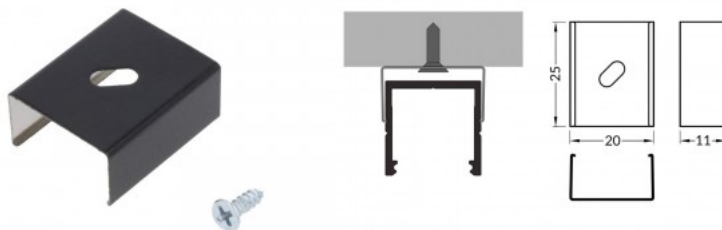

Монтажный зажим TOPMET U4 черный

Код изделия 15507

Бренд [TOPMET](#)
Цвет корпуса черный