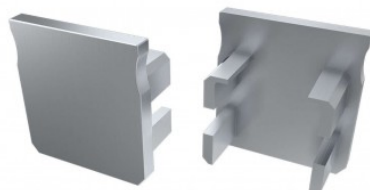

Код изделия 15377

Бренд [LUMINES](#)
Цвет корпуса белый

Накладка LUMINES Type Y торцевая крышка без отверстия серый

Код изделия 14695

Бренд [LUMINES](#)
Цвет корпуса серый

Накладка LUMINES Type Y торцевая крышка без отверстия черный