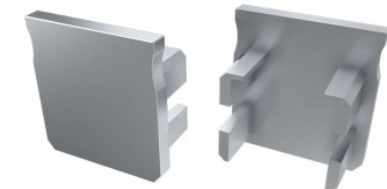

Накладка LUMINES Type Y торцевая крышка без отверстия серый

Код изделия 14695

Бренд [LUMINES](#)
Цвет корпуса серый