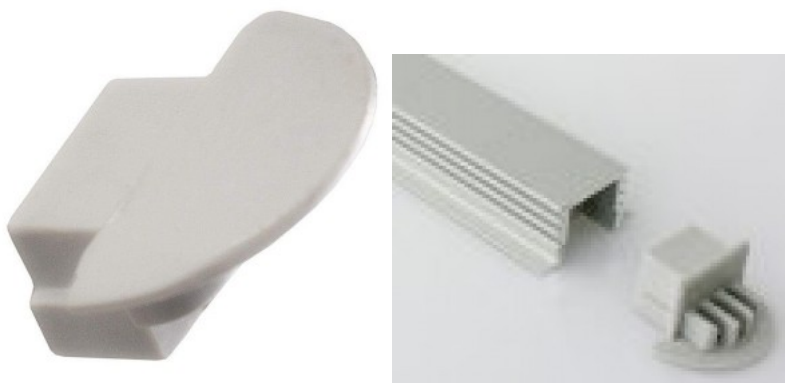

Накладка LUZ NEGRA Berlin XL торцевая крышка без отверстия, круглый

Код изделия 13512

Бренд [LUZ NEGRA](#)
Материал корпуса пластик
Полировка коврик