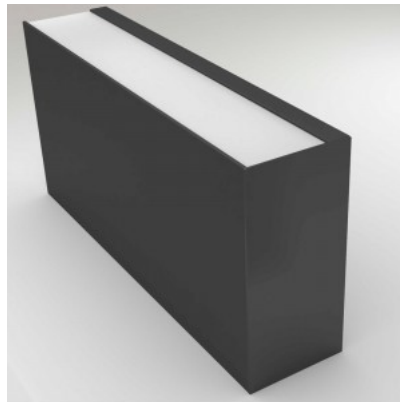

Код изделия 16728

Бренд [LUZ NEGRA](#)
Материал корпуса металл

Накладка LUZ NEGRA Washington черный

Код изделия 16727

Бренд [LUZ NEGRA](#)
Цвет корпуса черный
Материал корпуса пластик
Полировка коврик

Алюминиевый профиль LUZ NEGRA Zagreb clip