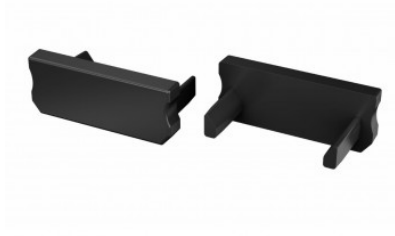

Накладка LUMINES Type D торцевая крышка без отверстия черный

Код изделия 14906

Бренд [LUMINES](#)
Цвет корпуса черный
Материал корпуса пластик