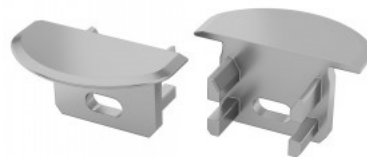

Накладка LUMINES Type U серебряный

Код изделия 17337

Бренд [LUMINES](#)

В упаковке 2шт

Цвет корпуса серебряный

Крышки для алюминиевого
профиля U.