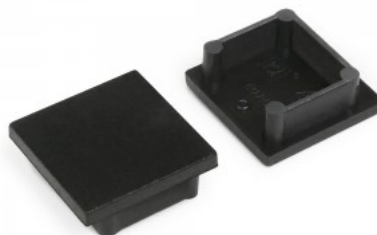

Накладка TOPMET SMART16 серебряный

Код изделия 15751

Бренд [TOPMET](#)
В упаковке 10шт
Цвет корпуса серебряный
Материал корпуса пластик