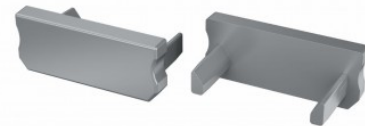

Код изделия 14903

Бренд [LUMINES](#)
Цвет корпуса белый
Материал корпуса пластик

Накладка LUMINES Type D торцевая крышка без отверстия серый

Код изделия 14904

Бренд [LUMINES](#)
Цвет корпуса серый
Материал корпуса пластик