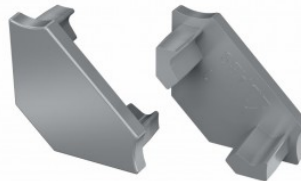

Накладка LUMINES Type C торцевая крышка без отверстия серебряный

Код изделия 14671

Бренд [LUMINES](#)
Цвет корпуса серебряный
Материал корпуса пластик
Полировка коврик