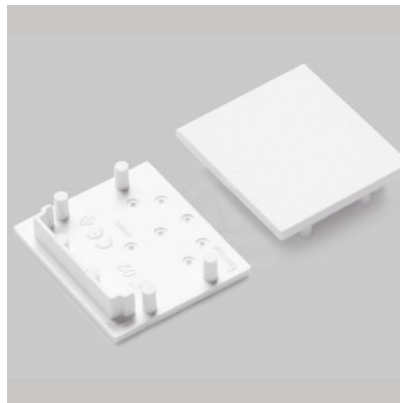

Накладка TOPMET VARIO30-02 белый

Код изделия 15993

Бренд [TOPMET](#)
В упаковке 10шт
В ящике 100шт
Цвет корпуса белый
Материал корпуса пластик