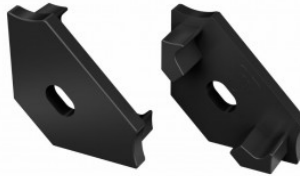

Накладка LUMINES Type C черный

Код изделия 14795

Бренд [LUMINES](#)
Цвет корпуса черный
Материал корпуса пластик
Полировка коврик
Гарантия 2 года / лет