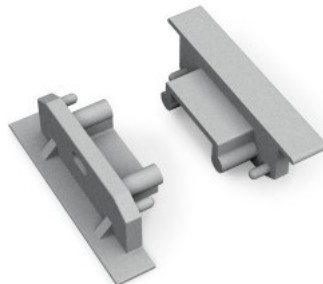

Накладка TOPMET SURFACE14 белый

Код изделия 16128

Бренд [TOPMET](#)
Высота 9.0mm
Ширина 24.0mm
Цвет корпуса белый
Материал корпуса алюминий