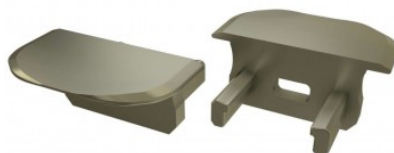

Накладка LUMINES Type B торцевая крышка, круглый inox

Код изделия 15241

Бренд [LUMINES](#)
Цвет корпуса inox
Материал корпуса пластик
Полировка коврик