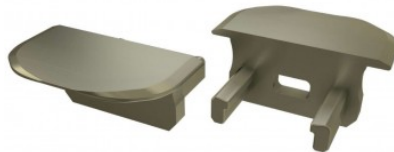

Накладка LUMINES Type B торцевая крышка, круглый inox

Код изделия 15241

Бренд [LUMINES](#)
Цвет корпуса inox
Материал корпуса пластик
Полировка коврик