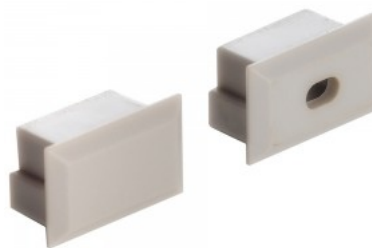

Накладка LUZ NEGRA Roma XL торцевая крышка без отверстия

Код изделия 13516

Бренд [LUZ NEGRA](#)
Материал корпуса пластик