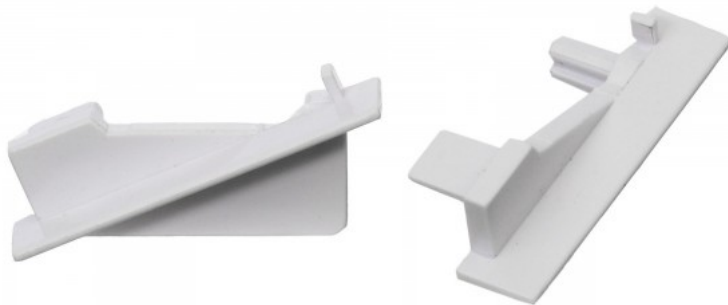

Накладка LUMINES торцевая крышка Type Z inox

Код изделия 15514

Бренд [LUMINES](#)

Цвет корпуса inox

Материал корпуса пластик

Накладка LUZ NEGRA Amsterdam торцевая крышка без отверстия

Код изделия 14688

Бренд [LUZ NEGRA](#)
Материал корпуса пластик
Полировка коврик