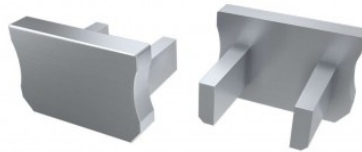

Цвет корпуса черный

Крышки для алюминиевого
профиля U.

Накладка LUMINES Type X торцевая крышка без отверстия серый

Код изделия 15526

Бренд [LUMINES](#)
Цвет корпуса серый
Материал корпуса пластик
Полировка коврик