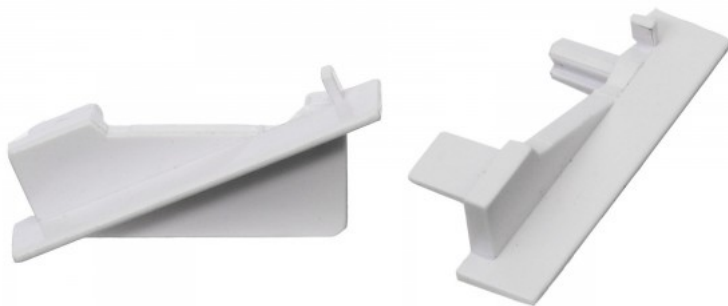

Накладка LUMINES торцевая крышка Type Z inox

Код изделия 15514

Бренд [LUMINES](#)
Цвет корпуса inox
Материал корпуса пластик

Накладка LUZ NEGRA Amsterdam торцевая крышка без отверстия

Код изделия 14688

Бренд [LUZ NEGRA](#)
Материал корпуса пластик
Полировка коврик