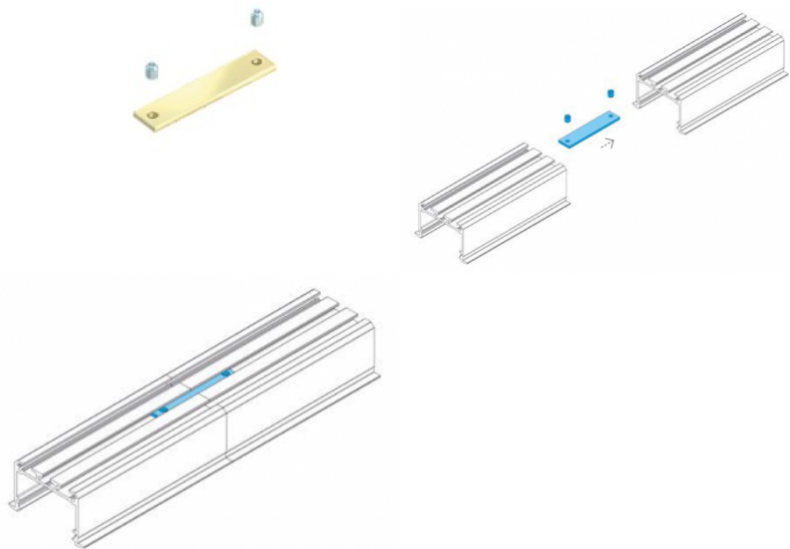

Принадлежность LUMINES прямое соединение

Код изделия 15054

Бренд [LUMINES](#)

COSMO, SILEDA, inSILEDA, DILEDA, inDILEDA, UNICO, DOPIO, iLEDO, INSO, TALIA, TALIA M3, inTALIA, LARGO, LARGO M3, LARGO M4, inLARGO, ZATI, SUBLI, SORGA, TIANO, FLARO, LOGI, CONVA, TOPO, PERO, VEDA