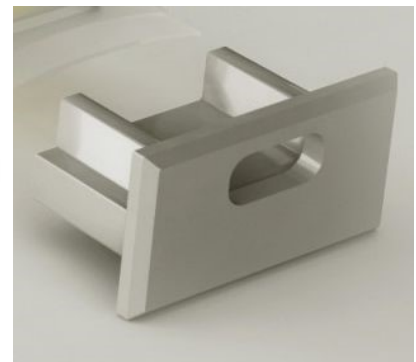

Накладка LUZ NEGRA Montana торцевая крышка для кабеля

Код изделия 14684

Бренд [LUZ NEGRA](#)
Материал корпуса пластик
Полировка коврик

Накладка LUZ NEGRA Montana торцевая крышка без отверстия

Код изделия 14681