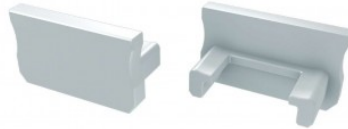

Код изделия 15233

Бренд [LUMINES](#)
Цвет корпуса inox
Материал корпуса пластик
Полировка коврик

Накладка LUMINES Type A торцевая крышка без отверстия, белый

Код изделия 14677

Бренд [LUMINES](#)
Цвет корпуса белый
Материал корпуса пластик
Полировка коврик