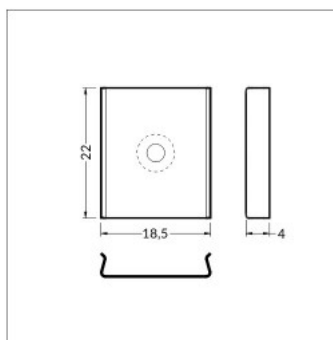

Монтажный зажим ТОРМЕТ X-50

Код изделия 15382

Бренд [ТОРМЕТ](#)
Высота 3.8mm
Ширина 18.0mm
Длина 50.0mm

Монтажный зажим ТОРМЕТ Y inox

Код изделия 16130

Бренд [ТОРМЕТ](#)
Цвет корпуса inox

Накладка для 230V светодиодной ленты.