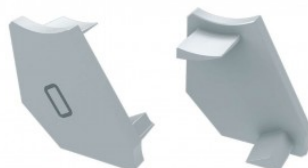

Накладка LUMINES Type H ABS торцевая крышка, правая белый

Код изделия 15702

Бренд [LUMINES](#)
Цвет корпуса белый
Материал корпуса пластик
Полировка коврик
Гарантия 2 года / лет