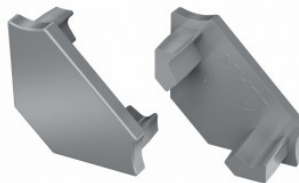

Накладка LUMINES Type C торцевая крышка без отверстия серебряный

Код изделия 14671

Бренд [LUMINES](#)
Цвет корпуса серебряный
Материал корпуса пластик
Полировка коврик