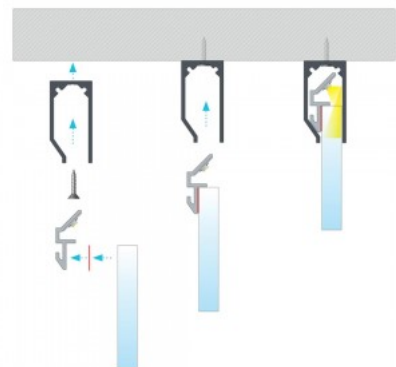

Цвет корпуса серебряный

Профиль Fari Lumines I6 для
алюминиевого профиля [I6](#)
[алюминиевого профиля](#).

Стекло/плексиглас крепится к
профилю Fari с помощью
самоклеющейся ленты, а затем его
можно прикрепить к [алюминиевому](#)
[профилю I6](#)