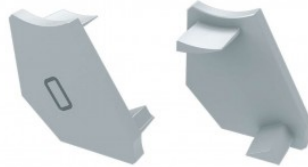

Накладка LUMINES Type H ABS торцевая крышка, правая белый

Код изделия 15702

Бренд [LUMINES](#)
Цвет корпуса белый
Материал корпуса пластик
Полировка коврик
Гарантия 2 года / лет