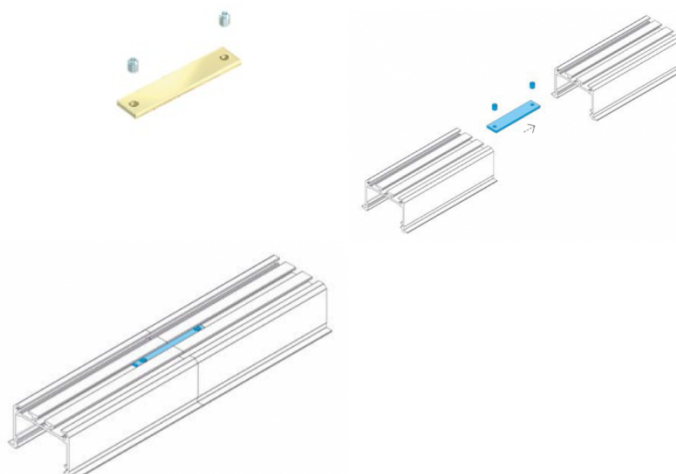

Код изделия 15527

Бренд [LUMINES](#)
Цвет корпуса серый
Материал корпуса пластик
Полировка коврик

Принадлежность LUMINES прямое соединение

Код изделия 15054

Бренд [LUMINES](#)

COSMO, SILEDA, inSILEDA, DILEDA,
inDILEDA, UNICO, DOPIO, iLEDO,
INSO, TALIA, TALIA M3, inTALIA,
LARGO, LARGO M3, LARGO M4,
inLARGO, ZATI, SUBLI, SORGA, TIANO,
FLARO, LOGI, CONVA, TOPO, PERO,
VEDA