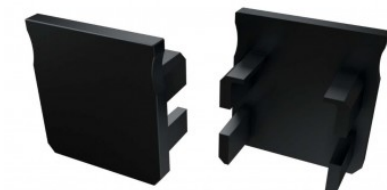

Код изделия 14695

Бренд [LUMINES](#)
Цвет корпуса серый

Накладка LUMINES Type Y торцевая крышка без отверстия черный

Код изделия 15378

Бренд [LUMINES](#)
Цвет корпуса черный

Накладка LUMINES Type Z серый

Код изделия 14899