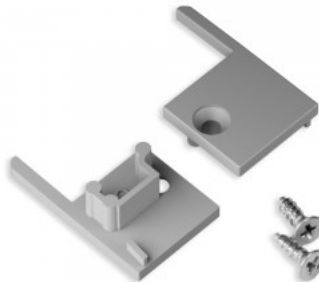

Накладка TOPMET UP-TILE10 серый

Код изделия 16874

Бренд [TOPMET](#)
В ящике 20шт
Цвет корпуса серый
Материал корпуса пластик