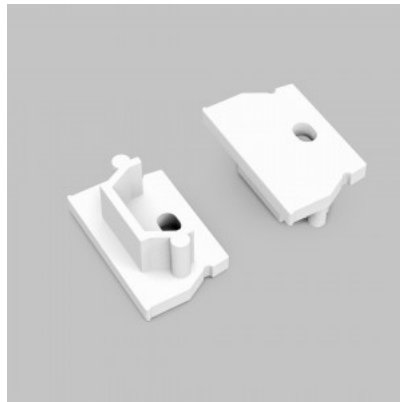

Накладка TOPMET UNI12 gen2 с отверстием белый

Код изделия 18106

Бренд [TOPMET](#)
В упаковке 10шт
В ящике 100шт
Цвет корпуса белый
Материал корпуса пластик