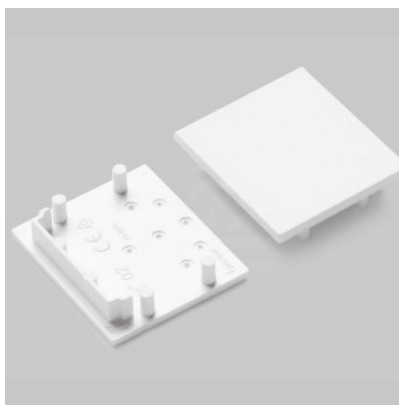

Накладка TOPMET VARIO30-02 белый

Код изделия 15993

Бренд [TOPMET](#)
В упаковке 10шт
В ящике 100шт
Цвет корпуса белый
Материал корпуса пластик