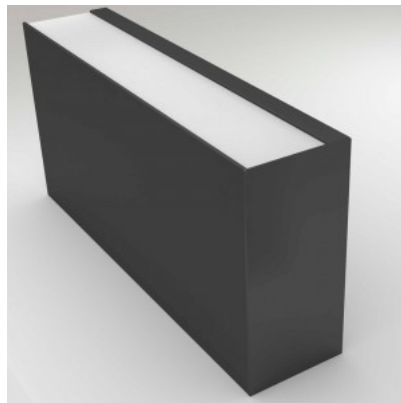

Накладка LUZ NEGRA Washington черный

Код изделия 16727

Бренд [LUZ NEGRA](#)

Цвет корпуса черный

Материал корпуса пластик

Полировка коврик

Алюминиевый профиль LUZ NEGRA Zagreb clip

Код изделия 16801