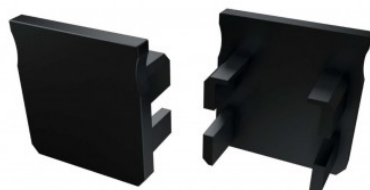

Накладка LUMINES Type Y торцевая крышка без отверстия черный

Код изделия 15378

Бренд [LUMINES](#)
Цвет корпуса черный