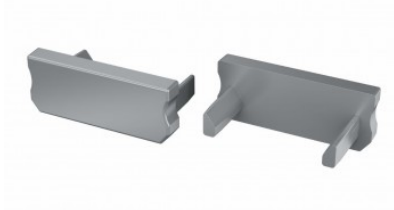

Накладка LUMINES Type D торцевая крышка без отверстия серый

Код изделия 14904

Бренд [LUMINES](#)
Цвет корпуса серый
Материал корпуса пластик