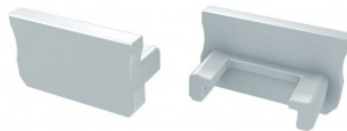

Накладка LUMINES Type A торцевая крышка без отверстия, белый

Код изделия 14677

Бренд [LUMINES](#)
Цвет корпуса белый
Материал корпуса пластик
Полировка коврик