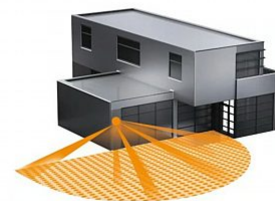

Датчик движения STEINEL Infraruna белый 230V 180° IP54

Код изделия 23305

Бренд [STEINEL](#)
Напряжение питания 230V
Максимальная мощность 2000W/1m
Угол линзы 180
Защитное стекло IP54
Высота 120.0mm
Ширина 78.0mm
Длина 55.0mm
Цвет корпуса белый
Эксплуатационная среда для
внутреннего и наружного
использования