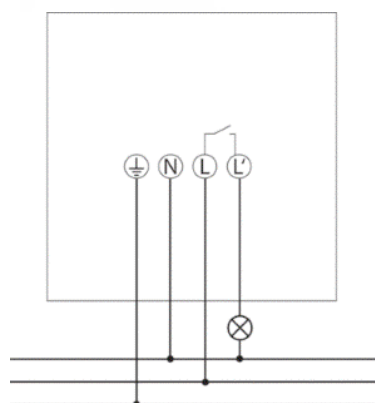

Датчик движения STEINEL TRUE PRESENCE KNX UP белый 230V IP20

Код изделия 19935

Бренд [STEINEL](#)
Напряжение питания 230V
Максимальная мощность 2000W/1m
Защитное стекло IP20
Цвет корпуса белый

Высококачественный датчик присутствия, который точно и надёжно определяет присутствие человека – даже при минимальном движении. Устройство работает в системе KNX, обеспечивая автоматическое управление освещением, вентиляцией и другими функциями здания. Скрытая установка и белый дизайн позволяют датчику незаметно вписаться в любой интерьер.

Датчик движения THEBEN LUXA S180BK черный 230V IP55

Код изделия 14339

Бренд [THEBEN](#)
Напряжение питания 230V
Защитное стекло IP55
Цвет корпуса черный
Материал корпуса пластик
Полировка коврик
Рабочая температура -25 °C - +45°C
Сертификаты CE, RoHS
Гарантия 2 года / лет

Theben AG Hohenbergstr. 32 72401
Haigerloch GERMANY