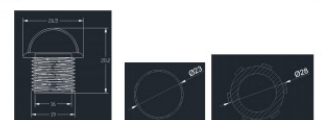

Датчик движения SKYDANCE датчик жестов выключатель E2-B CCT 12-24V 72W IP20

Код изделия 19194

Бренд [SKYDANCE](#)

Напряжение питания 12-24V

Напряжение на выходе 12-24V

Мощность 72W

Максимальная мощность 72W/1m

Номинальный ток 3000mA

Защитное стекло IP20

Высота 5.3mm

Ширина 10.0mm

Длина 52.0mm

Вес 10 g

Материал корпуса алюминий

Эксплуатационная среда для внутреннего использования

Рабочая температура -30° - +55°C

Сертификаты CE, RoHS, LVD, емс

Гарантия 5 года / лет

Переключатель с датчиком взмаха.

Переключателю требуется встраивание на поверхность размером не менее 5x8 мм.

Контроллер лестницы SKYDANCE Плавное переключение для лестницы ES32 5-24V IP20

Код изделия 16087

Бренд [SKYDANCE](#)

Напряжение питания 5-24V

Напряжение на выходе 5-24V

Максимальная мощность 768W/1m

Номинальный ток 1000mA

Защитное стекло IP20

Высота 25.5mm

Ширина 68.0mm

Длина 186.0mm

Материал корпуса пластик

Эксплуатационная среда для внутреннего использования

Сертификаты CE

Гарантия 5 года / лет