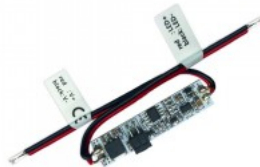

Датчик двери, светодиодной ленте.