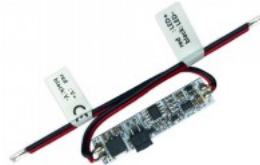

Датчик движения EMOS G1110 230V IP20

Код изделия 17090

Бренд [EMOS](#)

Напряжение питания 230V

Максимальная мощность 400W/1m

Защитное стекло IP20

Высота 22.0mm

Ширина 37.0mm

Датчик движения LX42 230V IP20

Код изделия 15851

Напряжение питания 230V
 Максимальная мощность 100W/1m
 Защитное стекло IP20
 Ширина 35.0mm
 Длина 57.0mm
 Вес 40 g
 В ящике 100шт
 Эксплуатационная среда для
 внутреннего использования
 Рабочая температура -20~40°C
 Сертификаты CE, RoHS

Датчик движения SKYDANCE 4A дверной датчик 12-24V

Код изделия 17791

Бренд [SKYDANCE](#)
 Напряжение питания 12-24V
 Высота 7.5mm
 Ширина 11.0mm
 Длина 50.0mm
 В упаковке 1шт
 Материал корпуса пластик
 Эксплуатационная среда для
 внутреннего использования
 Рабочая температура -30° - +55°C
 Сертификаты CE, EMC, LVD, RoHS
 Гарантия 5 года / лет