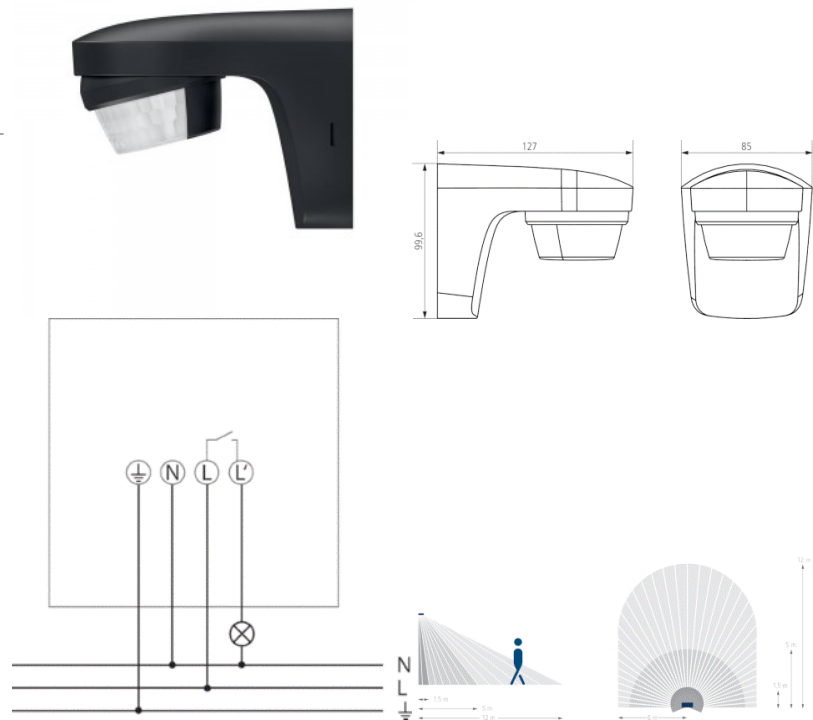

Датчик движения THEBEN LUXA S180BK черный 230V IP55

Код изделия 14339

Бренд [THEBEN](#)
Напряжение питания 230V
Защитное стекло IP55
Цвет корпуса черный
Материал корпуса пластик
Полировка коврик
Рабочая температура -25 °C - +45°C
Сертификаты CE, RoHS
Гарантия 2 года / лет

Theben AG Hohenbergstr. 32 72401
Haigerloch GERMANY