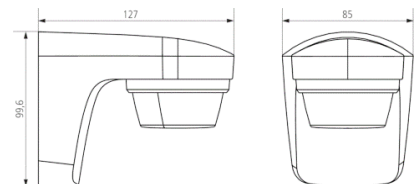

Датчик движения THEBEN LUXA S180BK черный 230V IP55

Код изделия 14339

Бренд [THEBEN](#)
Напряжение питания 230V
Защитное стекло IP55
Цвет корпуса черный
Материал корпуса пластик
Полировка коврик
Рабочая температура -25 °C - +45°C
Сертификаты CE, RoHS
Гарантия 2 года / лет

Theben AG Hohenbergstr. 32 72401
Haigerloch GERMANY