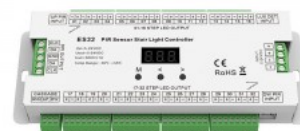

Контроллер лестницы SKYDANCE Плавное переключение для лестницы ES32 5-24V IP20

Код изделия 16087

Бренд [SKYDANCE](#)

Напряжение питания 5-24V

Напряжение на выходе 5-24V

Максимальная мощность 768W/1m

Номинальный ток 1000mA

Защитное стекло IP20

Высота 25.5mm

Ширина 68.0mm

Длина 186.0mm

Материал корпуса пластик

Эксплуатационная среда для внутреннего использования

Сертификаты CE

Гарантия 5 года / лет