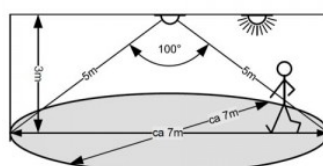

Датчик движения Casambi SEMLBT черный 230V IP20 Casambi

**Код изделия 18086 Casambi
dimmable**

Бренд Casambi
Напряжение питания 230V
Регулируемая яркость Casambi
Защитное стекло IP20
Высота 14.0mm
Ширина 81.0mm
Длина 81.0mm
Цвет корпуса черный
Эксплуатационная среда для
внутреннего использования
Рабочая температура -20° - + 50°C
Сертификаты CE
Гарантия 2 года / лет