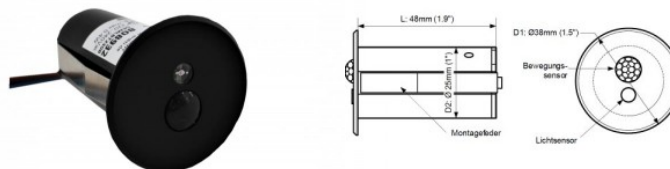

## Датчик движения Casambi SEMLBT белый 230V IP20 Casambi

**Код изделия 18085 Casambi  
dimmable**

Бренд Casambi  
Напряжение питания 230V  
Регулируемая яркость Casambi  
Защитное стекло IP20  
Высота 14.0mm  
Ширина 81.0mm  
Длина 81.0mm  
Цвет корпуса белый  
Эксплуатационная среда для  
внутреннего использования  
Рабочая температура -20° - + 50°C  
Сертификаты CE  
Гарантия 2 года / лет

## Датчик движения Casambi SEMLBT черный 230V IP20 Casambi

**Код изделия 18086 Casambi  
dimmable**

Бренд Casambi  
Напряжение питания 230V  
Регулируемая яркость Casambi  
Защитное стекло IP20  
Высота 14.0mm  
Ширина 81.0mm  
Длина 81.0mm  
Цвет корпуса черный  
Эксплуатационная среда для  
внутреннего использования  
Рабочая температура -20° - + 50°C  
Сертификаты CE  
Гарантия 2 года / лет

## Датчик движения EMOS G1110 230V IP20

Код изделия 17090

Бренд [EMOS](#)

Напряжение питания 230V

Максимальная мощность 400W/1m

Защитное стекло IP20

Высота 22.0mm

Ширина 37.0mm