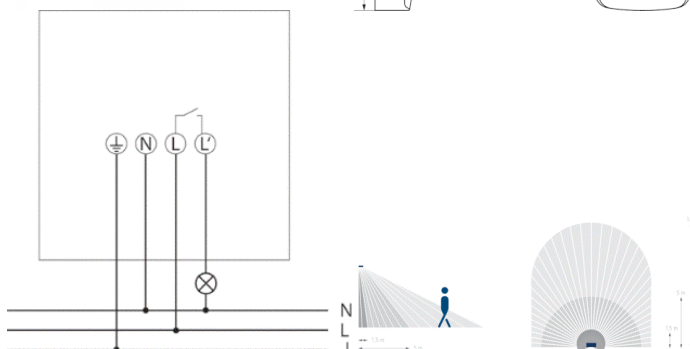

Контроллер лестницы SKYDANCE Плавное переключение для лестницы ES32 5-24V IP20

Код изделия 16087

Бренд [SKYDANCE](#)

Напряжение питания 5-24V

Напряжение на выходе 5-24V

Максимальная мощность 768W/1m

Номинальный ток 1000mA

Защитное стекло IP20

Высота 25.5mm

Ширина 68.0mm

Длина 186.0mm

Материал корпуса пластик

Эксплуатационная среда для внутреннего использования

Сертификаты CE

Гарантия 5 года / лет

Датчик движения THEBEN LUXA S180BK черный 230V IP55

Код изделия 14339

Бренд [THEBEN](#)

Напряжение питания 230V

Защитное стекло IP55

Цвет корпуса черный

Материал корпуса пластик

Полировка коврик

Рабочая температура -25 °C - +45 °C

Сертификаты CE, RoHS

Гарантия 2 года / лет

Theben AG Hohenbergstr. 32 72401
Haigerloch GERMANY