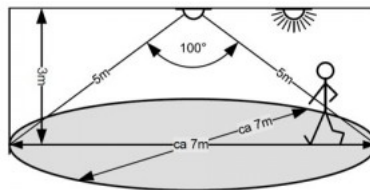

Датчик движения Casambi SEMLBT белый 230V IP20 Casambi

**Код изделия 18085 Casambi
dimmable**

Бренд Casambi
Напряжение питания 230V
Регулируемая яркость Casambi
Защитное стекло IP20
Высота 14.0mm
Ширина 81.0mm
Длина 81.0mm
Цвет корпуса белый
Эксплуатационная среда для
внутреннего использования
Рабочая температура -20° - + 50°C
Сертификаты CE
Гарантия 2 года / лет