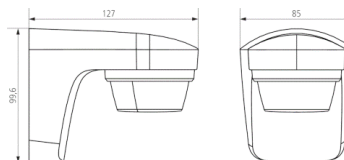

Датчик движения THEBEN LUXA S180BK черный 230V IP55

Код изделия 14339

Бренд [THEBEN](#)

Напряжение питания 230V

Защитное стекло IP55

Цвет корпуса черный

Материал корпуса пластик

Полировка коврик

Рабочая температура -25 °C - +45 °C

Сертификаты CE, RoHS

Гарантия 2 года / лет

Theben AG Hohenbergstr. 32 72401
Haigerloch GERMANY