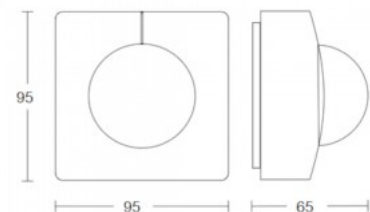

Датчик движения STEINEL IS 345 белый 230V IP54 DALI

Код изделия 22432 DALI dimmable

Бренд [STEINEL](#)
Напряжение питания 230V
Регулируемая яркость DALI
Максимальная мощность 2000W/1m
Защитное стекло IP54
Высота 95.0mm
Ширина 95.0mm
Длина 65.0mm
Цвет корпуса белый