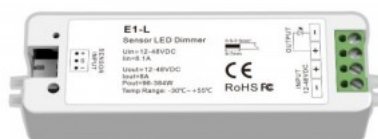

Датчик движения SKYDANCE Door sensor E1-L+EDC 12-24V IP20

Код изделия 17940

Бренд [SKYDANCE](#)

Напряжение питания 12-24V
Напряжение на выходе 12-24V
Максимальная мощность 192W/1m
Номинальный ток 8000mA
Защитное стекло IP20
Высота 18.0mm
Ширина 33.0mm
Длина 97.0mm
Материал корпуса пластик
Эксплуатационная среда для
внутреннего использования
Рабочая температура -30~55°C
Сертификаты CE
Гарантия 5 года / лет