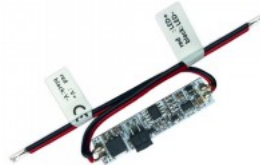

Датчик двери, светодиодной ленте.