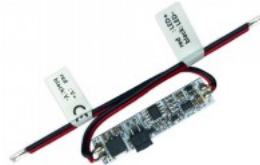

Датчик движения EMOS G1110 230V IP20

Код изделия 17090

Бренд [EMOS](#)

Напряжение питания 230V

Максимальная мощность 400W/1m

Защитное стекло IP20

Высота 22.0mm

Ширина 37.0mm

Датчик движения LX42 230V IP20

Код изделия 15851

Напряжение питания 230V
Максимальная мощность 100W/1m
Защитное стекло IP20
Ширина 35.0mm
Длина 57.0mm
Вес 40 g
В ящике 100шт
Эксплуатационная среда для
внутреннего использования
Рабочая температура -20~40°C
Сертификаты CE, RoHS

Датчик движения SKYDANCE 4A дверной датчик 12-24V

Код изделия 17791

Бренд [SKYDANCE](#)
Напряжение питания 12-24V
Высота 7.5mm
Ширина 11.0mm
Длина 50.0mm
В упаковке 1шт
Материал корпуса пластик
Эксплуатационная среда для
внутреннего использования
Рабочая температура -30° - +55°C
Сертификаты CE, EMC, LVD, RoHS
Гарантия 5 года / лет