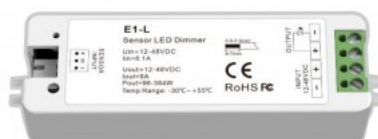

## Датчик движения SKYDANCE Door sensor E1-L+ED 12-24V IP20

**Код изделия 16738**

Бренд [SKYDANCE](#)

Напряжение питания 12-24V  
 Напряжение на выходе 12-24V  
 Максимальная мощность 192W/1m  
 Номинальный ток 8000mA  
 Защитное стекло IP20  
 Высота 18.0mm  
 Ширина 33.0mm  
 Длина 97.0mm  
 Материал корпуса пластик  
 Эксплуатационная среда для  
 внутреннего использования  
 Рабочая температура -30~55°C  
 Сертификаты CE  
 Гарантия 5 года / лет

## Датчик движения SKYDANCE Door sensor E1-L+EDC 12-24V IP20

**Код изделия 17940**

Бренд [SKYDANCE](#)

Напряжение питания 12-24V  
 Напряжение на выходе 12-24V  
 Максимальная мощность 192W/1m  
 Номинальный ток 8000mA  
 Защитное стекло IP20  
 Высота 18.0mm  
 Ширина 33.0mm  
 Длина 97.0mm  
 Материал корпуса пластик  
 Эксплуатационная среда для  
 внутреннего использования  
 Рабочая температура -30~55°C  
 Сертификаты CE  
 Гарантия 5 года / лет