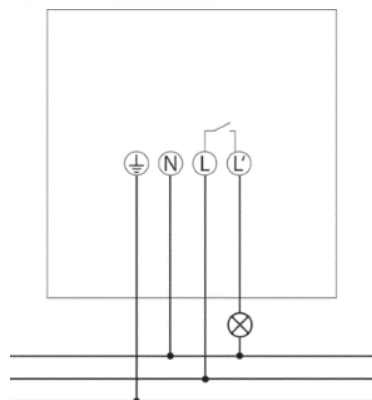

Датчик движения STEINEL TRUE PRESENCE KNX UP белый 230V IP20

Код изделия 19935

Бренд [STEINEL](#)
Напряжение питания 230V
Максимальная мощность 2000W/1m
Защитное стекло IP20
Цвет корпуса белый

Высококачественный датчик присутствия, который точно и надёжно определяет присутствие человека – даже при минимальном движении. Устройство работает в системе KNX, обеспечивая автоматическое управление освещением, вентиляцией и другими функциями здания. Скрытая установка и белый дизайн позволяют датчику незаметно вписаться в любой интерьер.

Датчик движения THEBEN LUXA S180BK черный 230V IP55

Код изделия 14339

Бренд [THEBEN](#)
Напряжение питания 230V
Защитное стекло IP55
Цвет корпуса черный
Материал корпуса пластик
Полировка коврик
Рабочая температура -25 °C - +45°C
Сертификаты CE, RoHS
Гарантия 2 года / лет

Theben AG Hohenbergstr. 32 72401
Haigerloch GERMANY