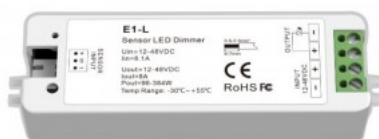

Датчик двери, светодиодной ленте.

Датчик движения SKYDANCE Door sensor E1-L+ED 12-24V IP20

Код изделия 16738

Бренд [SKYDANCE](#)

Напряжение питания 12-24V
 Напряжение на выходе 12-24V
 Максимальная мощность 192W/1m
 Номинальный ток 8000mA
 Защитное стекло IP20
 Высота 18.0mm
 Ширина 33.0mm
 Длина 97.0mm
 Материал корпуса пластик
 Эксплуатационная среда для
 внутреннего использования
 Рабочая температура -30~55°C
 Сертификаты CE
 Гарантия 5 года / лет

Датчик движения SKYDANCE Door sensor E1-L+EDC 12-24V IP20

Код изделия 17940

Бренд [SKYDANCE](#)

Напряжение питания 12-24V
 Напряжение на выходе 12-24V
 Максимальная мощность 192W/1m
 Номинальный ток 8000mA
 Защитное стекло IP20
 Высота 18.0mm
 Ширина 33.0mm
 Длина 97.0mm
 Материал корпуса пластик
 Эксплуатационная среда для
 внутреннего использования
 Рабочая температура -30~55°C
 Сертификаты CE
 Гарантия 5 года / лет