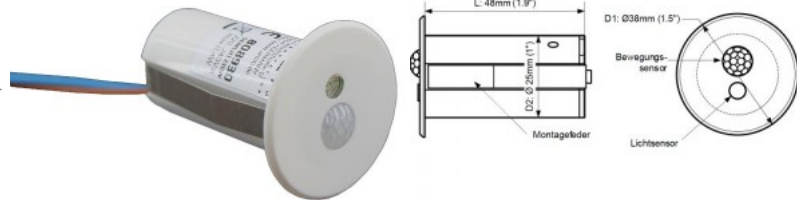

## Датчик движения Casambi SEMLBT белый 230V IP20 Casambi

**Код изделия 18085 Casambi  
dimmable**

Бренд Casambi  
Напряжение питания 230V  
Регулируемая яркость Casambi  
Защитное стекло IP20  
Высота 14.0mm  
Ширина 81.0mm  
Длина 81.0mm  
Цвет корпуса белый  
Эксплуатационная среда для  
внутреннего использования  
Рабочая температура -20° - + 50°C  
Сертификаты CE  
Гарантия 2 года / лет