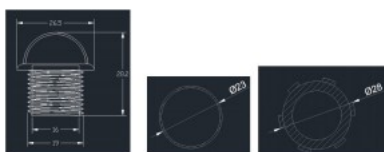

Контроллер лестницы SKYDANCE Плавное переключение для лестницы ES32 5-24V IP20

Код изделия 16087

Бренд [SKYDANCE](#)

Напряжение питания 5-24V

Напряжение на выходе 5-24V

Максимальная мощность 768W/1m

Номинальный ток 1000mA

Защитное стекло IP20

Высота 25.5mm

Ширина 68.0mm

Длина 186.0mm

Материал корпуса пластик

Эксплуатационная среда для внутреннего использования

Сертификаты CE

Гарантия 5 года / лет