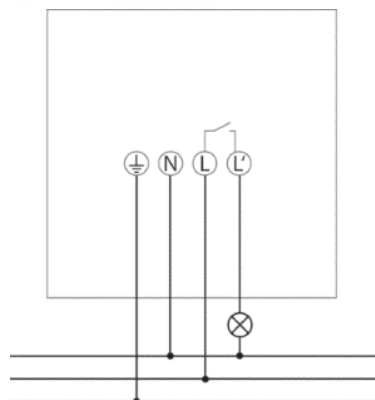

Датчик движения STEINEL TRUE PRESENCE KNX UP белый 230V IP20

Код изделия 19935

Бренд [STEINEL](#)
Напряжение питания 230V
Максимальная мощность 2000W/1m
Защитное стекло IP20
Цвет корпуса белый

Высококачественный датчик присутствия, который точно и надёжно определяет присутствие человека – даже при минимальном движении. Устройство работает в системе KNX, обеспечивая автоматическое управление освещением, вентиляцией и другими функциями здания. Скрытая установка и белый дизайн позволяют датчику незаметно вписаться в любой интерьер.

Датчик движения THEBEN LUXA S180BK черный 230V IP55

Код изделия 14339

Бренд [THEBEN](#)
Напряжение питания 230V
Защитное стекло IP55
Цвет корпуса черный
Материал корпуса пластик
Полировка коврик
Рабочая температура -25 °C - +45°C
Сертификаты CE, RoHS
Гарантия 2 года / лет

Theben AG Hohenbergstr. 32 72401
Haigerloch GERMANY