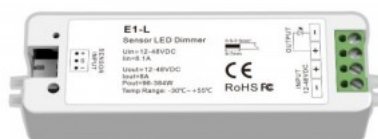

Датчик движения SKYDANCE Door sensor E1-L+EDC 12-24V IP20

Код изделия 17940

Бренд [SKYDANCE](#)

Напряжение питания 12-24V
 Напряжение на выходе 12-24V
 Максимальная мощность 192W/1m
 Номинальный ток 8000mA
 Защитное стекло IP20
 Высота 18.0mm
 Ширина 33.0mm
 Длина 97.0mm
 Материал корпуса пластик
 Эксплуатационная среда для
 внутреннего использования
 Рабочая температура -30~55°C
 Сертификаты CE
 Гарантия 5 года / лет