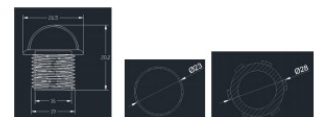

Ширина 68.0mm

Длина 186.0mm

Материал корпуса пластик

Эксплуатационная среда для внутреннего использования

Сертификаты CE

Гарантия 5 года / лет

Датчик движения STEINEL HF 360-2 белый 230V IP20 DALI

Код изделия 22407 DALI dimmable