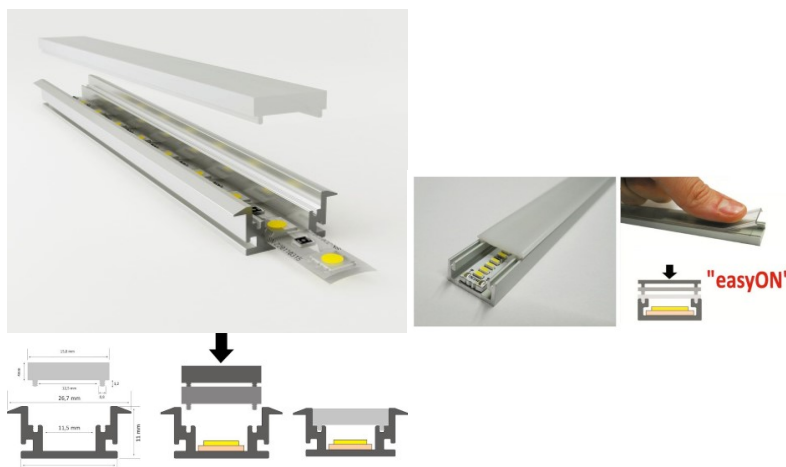

Алюминиевый профиль LUZ NEGRA Dublin 2m серебряный

Код изделия 13343

Бренд [LUZ NEGRA](#)

Высота 11.0mm

Ширина 26.7mm

Длина 2000.0mm

Цвет корпуса серебряный

Материал корпуса алюминий

Полировка коврик

Цена без покрытия!