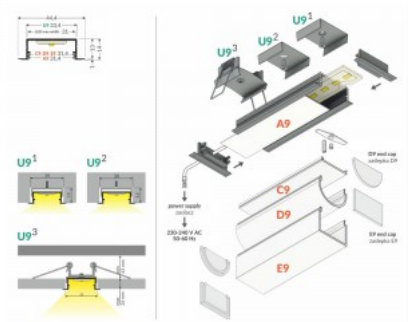

Алюминиевый профиль TOPMET VARIO30-06 2m серебряный

Код изделия 16395

Бренд [TOPMET](#)
Высота 14.0mm
Ширина 33.4mm
Длина 2000.0mm
Цвет корпуса серебряный
Материал корпуса алюминий