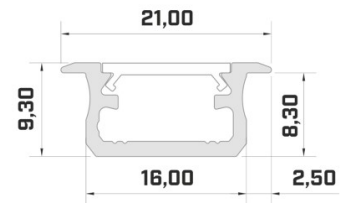

Код изделия 17183

Бренд [LUMINES](#)
 Высота 18.1mm
 Ширина 72.4mm
 Длина 2020.0mm
 Цвет корпуса белый
 Материал корпуса алюминий

Цена без покрытия!

Алюминиевый профиль LUMINES GEM1 2m белый

Код изделия 17328

Алюминиевый профиль LUMINES Type B 2m серебряный

Код изделия 14513

Бренд [LUMINES](#)
 Высота 9.3mm
 Ширина 16.0mm
 Длина 2020.0mm
 Цвет корпуса серебряный
 Материал корпуса алюминий

Цена без покрытия!

Алюминиевый профиль LUMINES Type B 2m черный

Код изделия 15174

Бренд [LUMINES](#)
 Высота 9.3mm
 Ширина 16.0mm
 Длина 2020.0mm
 Цвет корпуса черный
 Материал корпуса алюминий

Цена без покрытия!

Алюминиевый профиль LUMINES Type В 3m белый

Код изделия 17583

Бренд [LUMINES](#)
 Высота 9.3mm
 Ширина 16.0mm
 Длина 3000.0mm
 Цвет корпуса белый
 Материал корпуса алюминий

Цена без покрытия!

Алюминиевый профиль LUMINES Type В 3m серебряный

Код изделия 16346

Бренд [LUMINES](#)
 Высота 9.3mm
 Ширина 16.0mm
 Длина 3000.0mm
 Цвет корпуса серебряный
 Материал корпуса алюминий