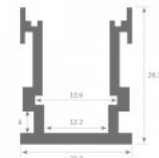

Алюминиевый профиль LUZ NEGRA Dublin XL 3m серебряный IP65

Код изделия 16044

Бренд [LUZ NEGRA](#)
Защитное стекло IP65
Высота 26.1mm
Ширина 21.3mm
Длина 3000.0mm
Цвет корпуса серебряный
Материал корпуса алюминий
Полировка коврик

Цена без покрытия!

Scale 1:2

Scale 1:1

Алюминиевый профиль LUZ NEGRA Frankfurt 2m серебряный

Код изделия 13340

Бренд [LUZ NEGRA](#)
Высота 7.5mm
Ширина 21.0mm
Длина 2000.0mm
Цвет корпуса серебряный
Материал корпуса алюминий
Полировка коврик

Цена без покрытия!

Алюминиевый профиль LUZ NEGRA Montana 2m серебряный

Код изделия 14679

Бренд [LUZ NEGRA](#)
Высота 14.0mm
Длина 2000.0mm
Цвет корпуса серебряный
Материал корпуса алюминий
Полировка коврик

Цена без покрытия!

Escala 1:1