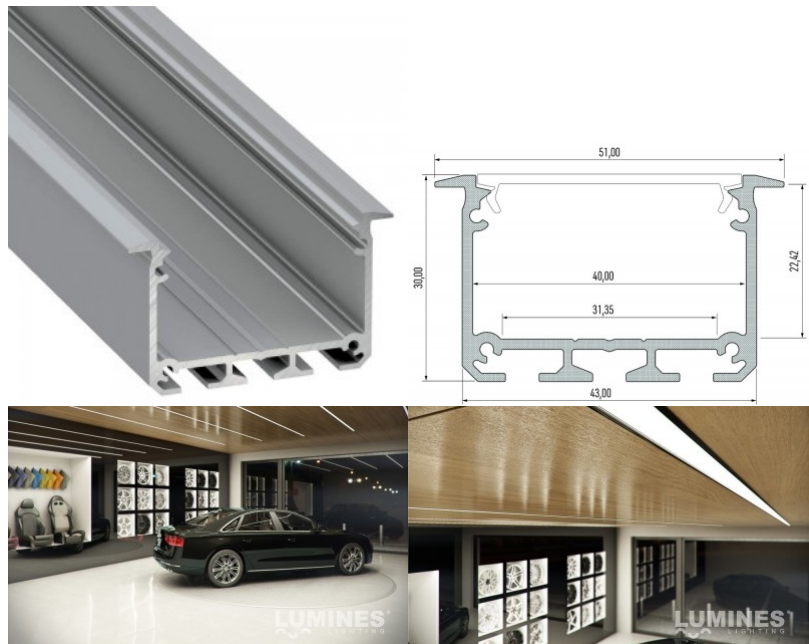

Алюминиевый профиль LUMINES INSO 3m серебряный

Код изделия 14653

Бренд [LUMINES](#)
Высота 30.0mm
Ширина 43.0mm
Длина 3000.0mm
Цвет корпуса серебряный
Материал корпуса алюминий

Цена без покрытия!