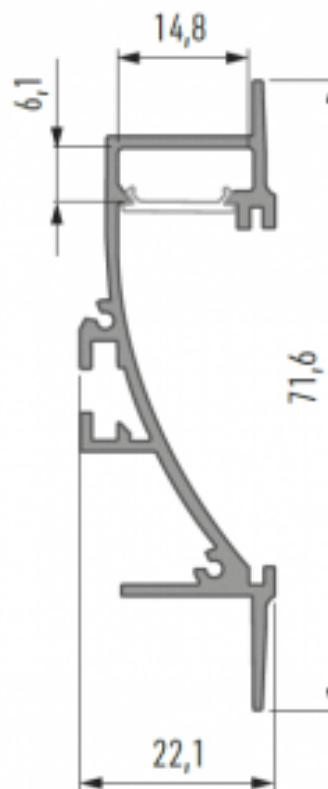

Алюминиевый профиль LUMINES Tiano white 2m белый

Код изделия 16445

Бренд [LUMINES](#)
Длина 2020.0mm
Цвет корпуса белый