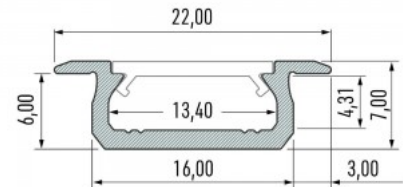

Бренд [LUMINES](#)

Высота 7.0mm

Ширина 16.0mm

Длина 3000.0mm

Цвет корпуса белый

Материал корпуса алюминий

Полировка коврик

Цена без покрытия!