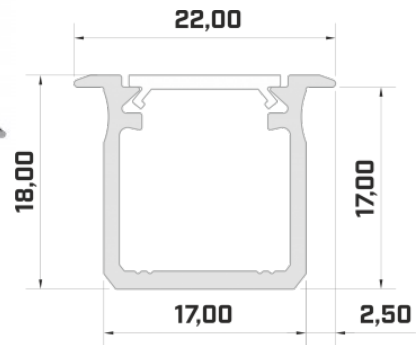

Код изделия 17183

Бренд [LUMINES](#)
 Высота 18.1mm
 Ширина 72.4mm
 Длина 2020.0mm
 Цвет корпуса белый
 Материал корпуса алюминий

Цена без покрытия!

Алюминиевый профиль LUMINES GEM1 2m белый

Код изделия 17328

Бренд [LUMINES](#)
 Высота 13.0mm
 Ширина 27.2mm
 Длина 2020.0mm
 Цвет корпуса белый
 Материал корпуса алюминий

Встраиваемый белый алюминиевый профиль. В ассортименте LED House вы также найдете подходящие концевые крышки и крышки.

Цена без покрытия!

Алюминиевый профиль LUMINES Type G 2m черный

Код изделия 14785

Бренд [LUMINES](#)
 Высота 18.0mm
 Ширина 22.0mm
 Длина 2020.0mm
 Цвет корпуса черный
 Материал корпуса алюминий

Цена без покрытия!

Код изделия 14811

Бренд [LUMINES](#)
 Высота 18.0mm
 Ширина 22.0mm
 Длина 2020.0mm
 Цвет корпуса черный
 Материал корпуса алюминий

Цена без покрытия!

Алюминиевый профиль LUMINES Type J 2m серебряный

Код изделия 16813