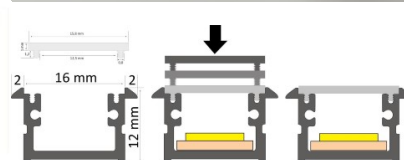

Алюминиевый профиль LUZ NEGRA Berlin 2m серебряный

Код изделия 13339

Бренд [LUZ NEGRA](#)

Высота 12.0mm

Ширина 16.0mm

Длина 2000.0mm

Цвет корпуса серебряный

Материал корпуса алюминий

Полировка коврик

Цена без покрытия!

Алюминиевый профиль LUZ NEGRA Berlin XL 2m серебряный

Код изделия 13507

Бренд [LUZ NEGRA](#)

Высота 12.5mm

Ширина 28.4mm

Длина 2000.0mm

Цвет корпуса серебряный

Материал корпуса алюминий

Полировка коврик

Цена без покрытия!