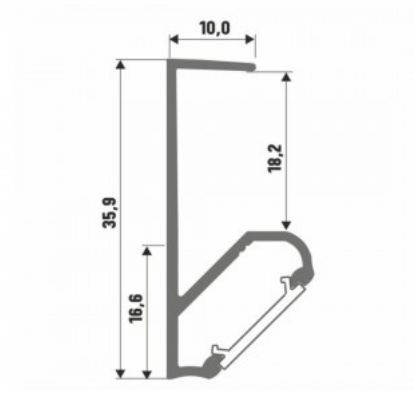

Код изделия 14811

Бренд [LUMINES](#)
 Высота 18.0mm
 Ширина 22.0mm
 Длина 2020.0mm
 Цвет корпуса черный
 Материал корпуса алюминий

Цена без покрытия!

Алюминиевый профиль LUMINES Type J 2m серебряный

Код изделия 16813

Бренд [LUMINES](#)
 Высота 18.0mm
 Ширина 17.0mm
 Длина 2020.0mm
 Цвет корпуса серебряный
 Материал корпуса алюминий

Цена без покрытия!

Алюминиевый профиль LUMINES Type Q18 2m

Код изделия 17349

Бренд [LUMINES](#)
 Высота 35.9mm
 Ширина 10.0mm
 Длина 2000.0mm
 Материал корпуса алюминий