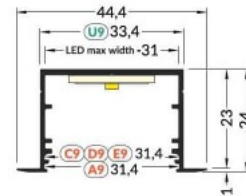

Код изделия 16394

Бренд [TOPMET](#)
 Высота 14.0mm
 Ширина 33.4mm
 Длина 2000.0mm
 Цвет корпуса черный
 Материал корпуса алюминий

Алюминиевый профиль TOPMET VARIO30-07 2m белый

Код изделия 15989

Бренд [TOPMET](#)
 Высота 24.0mm
 Ширина 33.4mm
 Длина 2000.0mm
 Цвет корпуса белый
 Материал корпуса алюминий