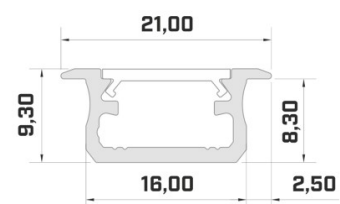

Бренд [LUMINES](#)
Длина 2000.0mm
Цвет корпуса серый

Алюминиевый профиль LUMINES Type B 2m inox

Код изделия 15053

Бренд [LUMINES](#)
Высота 9.3mm
Ширина 16.0mm
Цвет корпуса inox
Материал корпуса алюминий

Алюминиевый профиль LUMINES Type B 2m серебряный

Код изделия 14513

Бренд [LUMINES](#)
 Высота 9.3mm
 Ширина 16.0mm
 Длина 2020.0mm
 Цвет корпуса серебряный
 Материал корпуса алюминий

Цена без покрытия!

Алюминиевый профиль LUMINES Type B 2m черный

Код изделия 15174

Бренд [LUMINES](#)
 Высота 9.3mm
 Ширина 16.0mm
 Длина 2020.0mm
 Цвет корпуса черный
 Материал корпуса алюминий

Цена без покрытия!

Алюминиевый профиль LUMINES Type В 3m белый

Код изделия 17583

Бренд [LUMINES](#)
 Высота 9.3mm
 Ширина 16.0mm
 Длина 3000.0mm
 Цвет корпуса белый
 Материал корпуса алюминий

Цена без покрытия!

Алюминиевый профиль LUMINES Type В 3m серебряный

Код изделия 16346

Бренд [LUMINES](#)
 Высота 9.3mm
 Ширина 16.0mm
 Длина 3000.0mm
 Цвет корпуса серебряный
 Материал корпуса алюминий