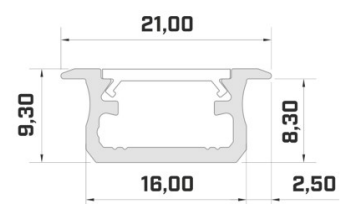

Код изделия 15488

Бренд [LUMINES](#)

Высота 43.7mm

Ширина 117.6mm

Длина 3020.0mm

Цвет корпуса серебряный

Материал корпуса алюминий

Цена без покрытия!

Код изделия 15174

Бренд [LUMINES](#)
 Высота 9.3mm
 Ширина 16.0mm
 Длина 2020.0mm
 Цвет корпуса черный
 Материал корпуса алюминий

Цена без покрытия!

Алюминиевый профиль LUMINES Type В 3m белый

Код изделия 17583

Бренд [LUMINES](#)
 Высота 9.3mm
 Ширина 16.0mm
 Длина 3000.0mm
 Цвет корпуса белый
 Материал корпуса алюминий

Цена без покрытия!

Алюминиевый профиль LUMINES Type В 3m серебряный

Код изделия 16346

Бренд [LUMINES](#)
 Высота 9.3mm
 Ширина 16.0mm
 Длина 3000.0mm
 Цвет корпуса серебряный
 Материал корпуса алюминий

Цена без покрытия!

Алюминиевый профиль LUMINES Type В 3m черный

Код изделия 16241

Бренд [LUMINES](#)
 Высота 9.3mm
 Ширина 16.0mm
 Длина 3000.0mm
 Цвет корпуса черный
 Материал корпуса алюминий

Цена без покрытия!