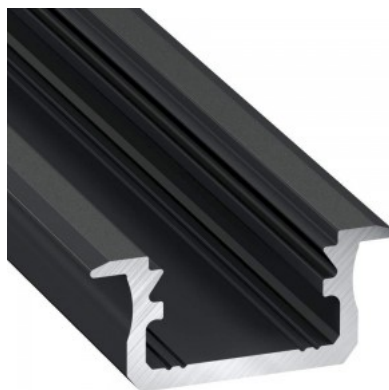

Алюминиевый профиль LUMINES Type B 2m черный

Код изделия 15174

Бренд [LUMINES](#)
Высота 9.3mm
Ширина 16.0mm
Длина 2020.0mm
Цвет корпуса черный
Материал корпуса алюминий

Цена без покрытия!