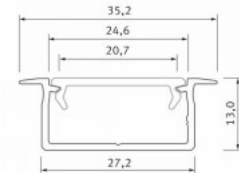

Алюминиевый профиль LUMINES GEMI 2m серебряный

Код изделия 17330

Бренд [LUMINES](#)

Высота 13.0mm

Ширина 27.2mm

Длина 2020.0mm

Цвет корпуса серебряный

Материал корпуса алюминий

Встраиваемый серебряный алюминиевый профиль. В ассортименте LED House вы также найдете подходящие концевые крышки и крышки.