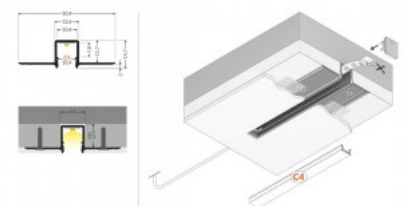

Алюминиевый профиль TOPMET HIDE10 3m серебряный

Код изделия 17226

Бренд [TOPMET](#)
Высота 14.7mm
Ширина 50.4mm
Длина 3000.0mm
Цвет корпуса серебряный
Материал корпуса алюминий