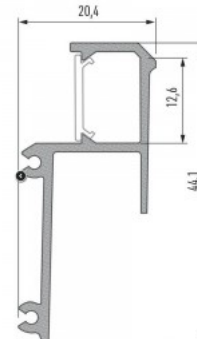

Алюминиевый профиль LUMINES IPA12 2m серебряный

Код изделия 16894

Бренд [LUMINES](#)
Высота 20.4mm
Ширина 44.1mm
Длина 2020.0mm
Цвет корпуса серебряный
Материал корпуса алюминий

Цена без покрытия!