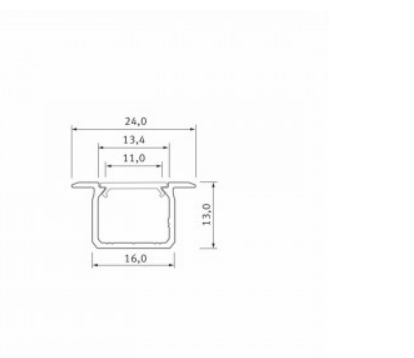

Алюминиевый профиль LUMINES type U 2m белый