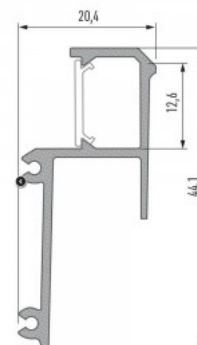

Алюминиевый профиль LUMINES IPA16 2m серебряный

Код изделия 17271

Бренд [LUMINES](#)
Высота 20.4mm
Ширина 44.1mm
Длина 2020.0mm
В упаковке 1шт
Цвет корпуса серебряный
Материал корпуса алюминий

Цена без покрытия!