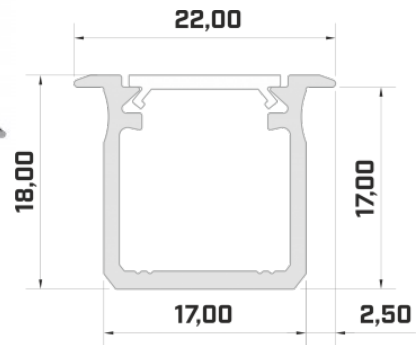

Код изделия 17183

Бренд [LUMINES](#)
 Высота 18.1mm
 Ширина 72.4mm
 Длина 2020.0mm
 Цвет корпуса белый
 Материал корпуса алюминий

Цена без покрытия!

Алюминиевый профиль LUMINES GEM1 2m белый

Код изделия 17328

Бренд [LUMINES](#)
 Высота 13.0mm
 Ширина 27.2mm
 Длина 2020.0mm
 Цвет корпуса белый
 Материал корпуса алюминий

Встраиваемый белый алюминиевый профиль. В ассортименте LED House вы также найдете подходящие концевые крышки и крышки.

Алюминиевый профиль LUMINES Type G 3m серебряный

Код изделия 16363

Бренд [LUMINES](#)
 Высота 18.0mm
 Ширина 22.0mm
 Длина 3000.0mm
 Цвет корпуса серебряный
 Материал корпуса алюминий

Цена без покрытия!

Алюминиевый профиль LUMINES Type G 3m черный

Код изделия 14811

Бренд [LUMINES](#)
 Высота 18.0mm
 Ширина 22.0mm
 Длина 2020.0mm
 Цвет корпуса черный
 Материал корпуса алюминий

Цена без покрытия!

Алюминиевый профиль LUMINES Type J 2m серебряный

Код изделия 16813