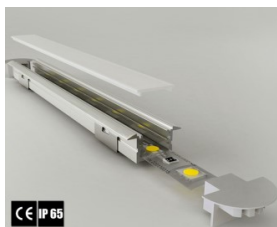

Алюминиевый профиль LUZ NEGRA Berlin 2m серебряный

Код изделия 13339

Бренд [LUZ NEGRA](#)

Высота 12.0mm

Ширина 16.0mm

Длина 2000.0mm

Цвет корпуса серебряный

Материал корпуса алюминий

Полировка коврик

Цена без покрытия!

Алюминиевый профиль LUZ NEGRA Berlin XL 2m серебряный

Код изделия 13507

Бренд [LUZ NEGRA](#)

Высота 12.5mm

Ширина 28.4mm

Длина 2000.0mm

Цвет корпуса серебряный

Материал корпуса алюминий

Полировка коврик

Цена без покрытия!