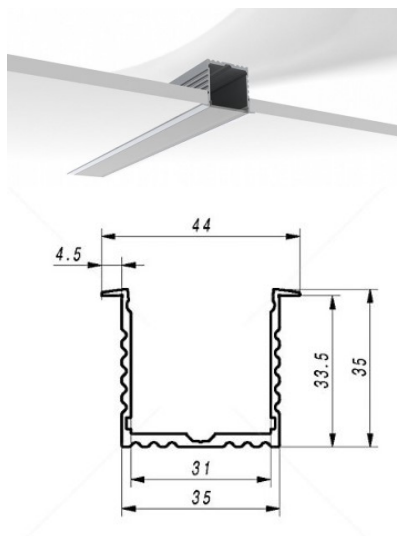

Алюминиевый профиль ALU PowerLine RPL 35mm 2m

Код изделия 14509

Высота 35.0mm
Ширина 35.0mm
Длина 2000.0mm