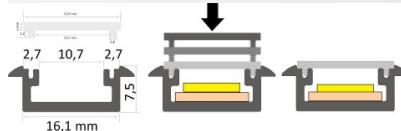

Алюминиевый профиль LUZ NEGRA Frankfurt 2m серебряный

Код изделия 13340

Бренд [LUZ NEGRA](#)
Высота 7.5mm
Ширина 21.0mm
Длина 2000.0mm
Цвет корпуса серебряный
Материал корпуса алюминий
Полировка коврик

Цена без покрытия!

Алюминиевый профиль LUZ NEGRA Montana 2m серебряный

Код изделия 14679

Бренд [LUZ NEGRA](#)
Высота 14.0mm
Длина 2000.0mm
Цвет корпуса серебряный
Материал корпуса алюминий
Полировка коврик

Цена без покрытия!