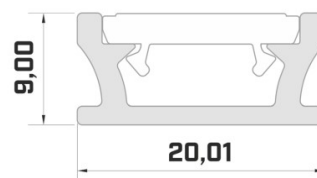

Алюминиевый профиль LUMINES TERRA 2m серебряный

Код изделия 14539

Бренд [LUMINES](#)
Высота 9.0mm
Ширина 20.0mm
Длина 2020.0mm
Цвет корпуса серебряный
Материал корпуса алюминий

Цена без покрытия!