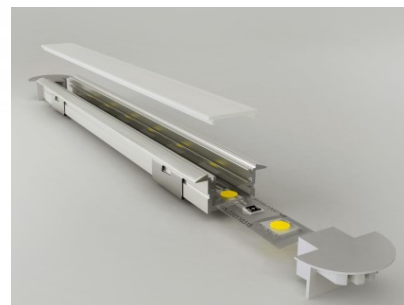

Алюминиевый профиль LUZ NEGRA Berlin 2m серебряный

Код изделия 13339

Бренд [LUZ NEGRA](#)

Высота 12.0mm

Ширина 16.0mm

Длина 2000.0mm

Цвет корпуса серебряный

Материал корпуса алюминий

Полировка коврик

Цена без покрытия!

Алюминиевый профиль LUZ NEGRA Berlin XL 2m серебряный

Код изделия 13507

Бренд [LUZ NEGRA](#)

Высота 12.5mm

Ширина 28.4mm

Длина 2000.0mm

Цвет корпуса серебряный

Материал корпуса алюминий

Полировка коврик

Цена без покрытия!