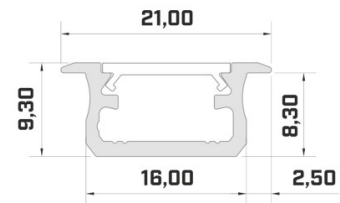

Код изделия 15488

Бренд [LUMINES](#)

Высота 43.7mm

Ширина 117.6mm

Длина 3020.0mm

Цвет корпуса серебряный

Материал корпуса алюминий

Цена без покрытия!

Бренд [LUMINES](#)
Длина 2000.0mm
Цвет корпуса серый

Алюминиевый профиль LUMINES Type B 2m inox

Код изделия 15053

Бренд [LUMINES](#)
Высота 9.3mm
Ширина 16.0mm
Цвет корпуса inox
Материал корпуса алюминий

Цена без покрытия!

Алюминиевый профиль LUMINES Type B 2m белый

Код изделия 15637

Бренд [LUMINES](#)
 Высота 9.3mm
 Ширина 16.0mm
 Длина 2020.0mm
 Цвет корпуса белый
 Материал корпуса алюминий

Цена без покрытия!

Алюминиевый профиль LUMINES Type B 2m серебряный

Код изделия 14513

Бренд [LUMINES](#)
 Высота 9.3mm
 Ширина 16.0mm
 Длина 2020.0mm
 Цвет корпуса серебряный
 Материал корпуса алюминий

Цена без покрытия!

Алюминиевый профиль LUMINES Type B 2m черный