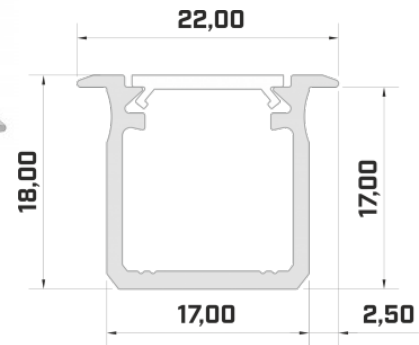

Код изделия 17183

Бренд [LUMINES](#)
 Высота 18.1mm
 Ширина 72.4mm
 Длина 2020.0mm
 Цвет корпуса белый
 Материал корпуса алюминий

Цена без покрытия!

Алюминиевый профиль LUMINES GEM1 2m белый

Код изделия 17328

Бренд [LUMINES](#)
 Высота 13.0mm
 Ширина 27.2mm
 Длина 2020.0mm
 Цвет корпуса белый
 Материал корпуса алюминий

Встраиваемый белый алюминиевый профиль. В ассортименте LED House вы также найдете подходящие концевые крышки и крышки.

Бренд [LUMINES](#)
 Высота 9.3mm
 Ширина 16.0mm
 Длина 3000.0mm
 Цвет корпуса белый
 Материал корпуса алюминий

Цена без покрытия!

Алюминиевый профиль LUMINES Type В 3m серебряный

Код изделия 16346

Бренд [LUMINES](#)
 Высота 9.3mm
 Ширина 16.0mm
 Длина 3000.0mm
 Цвет корпуса серебряный
 Материал корпуса алюминий

Алюминиевый профиль LUMINES Type G 2m белый

Код изделия 14786

Бренд [LUMINES](#)

Высота 18.0mm

Ширина 22.0mm

Цвет корпуса белый

Материал корпуса алюминий

Цена без покрытия!