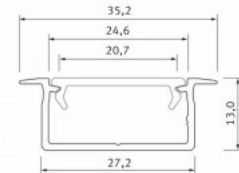

Алюминиевый профиль LUMINES GEM1 3m белый

Код изделия 18096

Бренд [LUMINES](#)

Высота 13.0mm

Ширина 27.2mm

Длина 2020.0mm

Цвет корпуса белый

Материал корпуса алюминий

Встраиваемый белый алюминиевый профиль. В ассортименте LED House вы также найдете подходящие концевые крышки и крышки.

Алюминиевый профиль LUMINES inSILEDA 2m серебряный

Код изделия 16120

Бренд [LUMINES](#)

Высота 18.1mm

Ширина 38.4mm

Длина 2020.0mm

Цвет корпуса серебряный

Материал корпуса алюминий

Полировка коврик

Цена без покрытия!