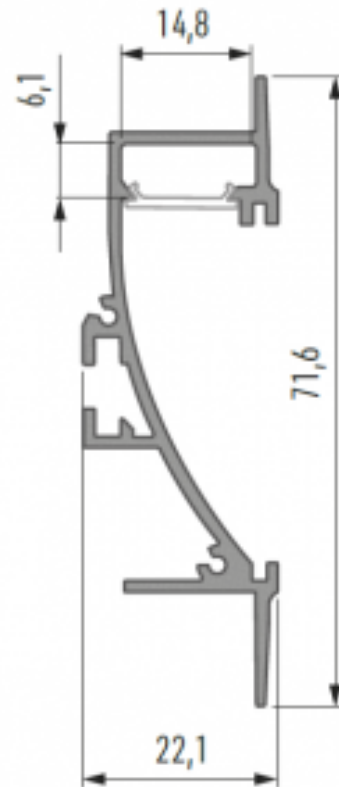

Алюминиевый профиль LUMINES Tiano серебро 2м серый

Код изделия 15056

Бренд [LUMINES](#)
Длина 2000.0mm
Цвет корпуса серый