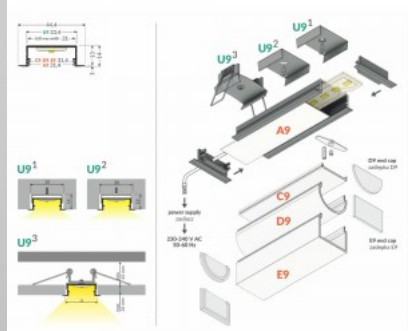

Код изделия 17226

Бренд [TOPMET](#)
Высота 14.7mm
Ширина 50.4mm
Длина 3000.0mm
Цвет корпуса серебряный
Материал корпуса алюминий

Алюминиевый профиль TOPMET VARIO30-06 2m белый

Код изделия 17030

Бренд [TOPMET](#)
 Высота 14.0mm
 Ширина 33.4mm
 Длина 2000.0mm
 В ящике 20шт
 Цвет корпуса белый
 Материал корпуса алюминий