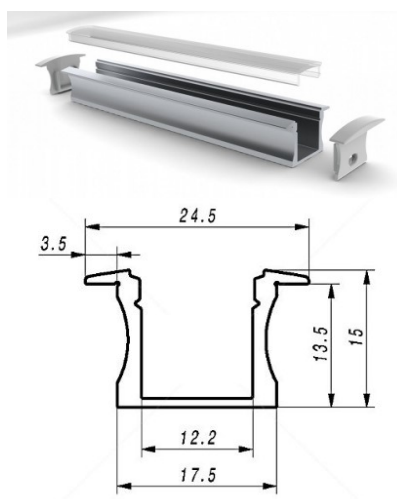

Алюминиевый профиль ALU PowerLine RPL 35mm 2m

Код изделия 14509

Высота 35.0mm
Ширина 35.0mm
Длина 2000.0mm

Алюминиевый профиль ALU SlimLine Recessed 15mm 2m

Код изделия 13080

Угол линзы 0
Длина 2.0mm

Алюминиевый профиль LUMINES Flaro 2m белый

Код изделия 17183

Бренд [LUMINES](#)
 Высота 18.1mm
 Ширина 72.4mm
 Длина 2020.0mm
 Цвет корпуса белый
 Материал корпуса алюминий

Цена без покрытия!

Алюминиевый профиль LUMINES GEM1 2m белый

Код изделия 17328

Бренд [LUMINES](#)
 Высота 13.0mm
 Ширина 27.2mm
 Длина 2020.0mm
 Цвет корпуса белый
 Материал корпуса алюминий

Встраиваемый белый алюминиевый профиль. В ассортименте LED House вы также найдете подходящие концевые крышки и крышки.

Высота 13.0mm

Ширина 27.2mm

Длина 2020.0mm

Цвет корпуса черный

Материал корпуса алюминий

Встраиваемый чёрный алюминиевый профиль. В ассортименте LED House вы также найдете подходящие концевые крышки и крышки.