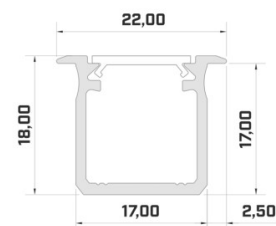

Алюминиевый профиль LUMINES Type G 2m черный

Код изделия 14785

Бренд [LUMINES](#)
Высота 18.0mm
Ширина 22.0mm
Длина 2020.0mm
Цвет корпуса черный
Материал корпуса алюминий

Цена без покрытия!

Алюминиевый профиль LUMINES Type G 3m серебряный

Код изделия 16363

Бренд [LUMINES](#)
Высота 18.0mm
Ширина 22.0mm
Длина 3000.0mm
Цвет корпуса серебряный
Материал корпуса алюминий

Цена без покрытия!