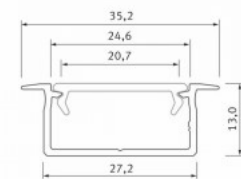

Код изделия 17183

Бренд [LUMINES](#)
 Высота 18.1mm
 Ширина 72.4mm
 Длина 2020.0mm
 Цвет корпуса белый
 Материал корпуса алюминий

Цена без покрытия!

Алюминиевый профиль LUMINES GEM1 2m белый

Код изделия 17328

Бренд [LUMINES](#)
 Высота 13.0mm
 Ширина 27.2mm
 Длина 2020.0mm
 Цвет корпуса белый
 Материал корпуса алюминий

Встраиваемый белый алюминиевый профиль. В ассортименте LED House вы также найдете подходящие концевые крышки и крышки.