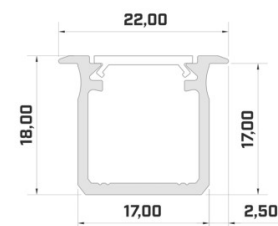

Алюминиевый профиль LUMINES Type G 2m белый

Код изделия 14786

Бренд [LUMINES](#)

Высота 18.0mm

Ширина 22.0mm

Цвет корпуса белый

Материал корпуса алюминий

Цена без покрытия!

Алюминиевый профиль LUMINES Type G 2m серебряный

Код изделия 14535

Бренд [LUMINES](#)

Высота 18.0mm

Ширина 22.0mm

Длина 2020.0mm

Цвет корпуса серебряный

Материал корпуса алюминий

Цена без покрытия!