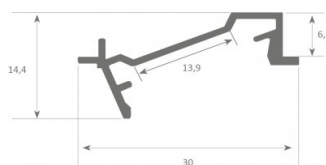

Алюминиевый профиль LUZ NEGRA Amsterdam 3m серебряный

Код изделия 14685

Бренд [LUZ NEGRA](#)

Ширина 30.0mm

Длина 3000.0mm

Цвет корпуса серебряный

Материал корпуса алюминий

Полировка коврик

Цена без покрытия!