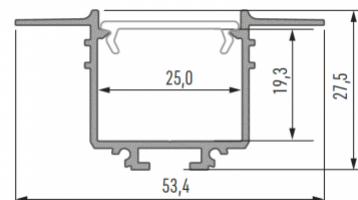

Алюминиевый профиль LUMINES Subli белый 2м

Код изделия 15055

Бренд [LUMINES](#)

Длина 2000.0mm