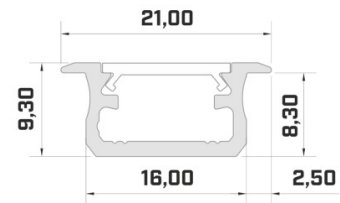

Алюминиевый профиль LUMINES Type В 3m серебряный

Код изделия 16346

Бренд [LUMINES](#)
Высота 9.3mm
Ширина 16.0mm
Длина 3000.0mm
Цвет корпуса серебряный
Материал корпуса алюминий

Цена без покрытия!