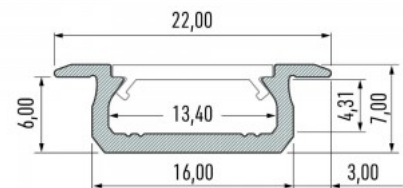

Алюминиевый профиль LUMINES Type Z 3m серебряный

Код изделия 18098

Бренд [LUMINES](#)

Высота 7.0mm

Ширина 16.0mm

Длина 3000.0mm

Цвет корпуса серебряный

Материал корпуса алюминий

Полировка коврик

Цена без покрытия!