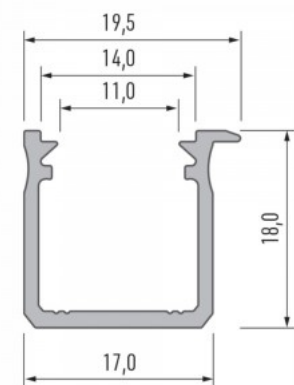

Алюминиевый профиль LUMINES Type G 3m серебряный

Код изделия 16363

Бренд [LUMINES](#)
 Высота 18.0mm
 Ширина 22.0mm
 Длина 3000.0mm
 Цвет корпуса серебряный
 Материал корпуса алюминий

Цена без покрытия!

Алюминиевый профиль LUMINES Type G 3m черный

Код изделия 14811

Бренд [LUMINES](#)
 Высота 18.0mm
 Ширина 22.0mm
 Длина 2020.0mm
 Цвет корпуса черный
 Материал корпуса алюминий

Цена без покрытия!

Алюминиевый профиль LUMINES Type J 2m серебряный

Код изделия 16813

Бренд [LUMINES](#)
 Высота 18.0mm
 Ширина 17.0mm
 Длина 2020.0mm
 Цвет корпуса серебряный
 Материал корпуса алюминий

Цена без покрытия!

Алюминиевый профиль LUMINES Type Q18 2m

Код изделия 17349

Бренд [LUMINES](#)
 Высота 35.9mm
 Ширина 10.0mm
 Длина 2000.0mm
 Материал корпуса алюминий