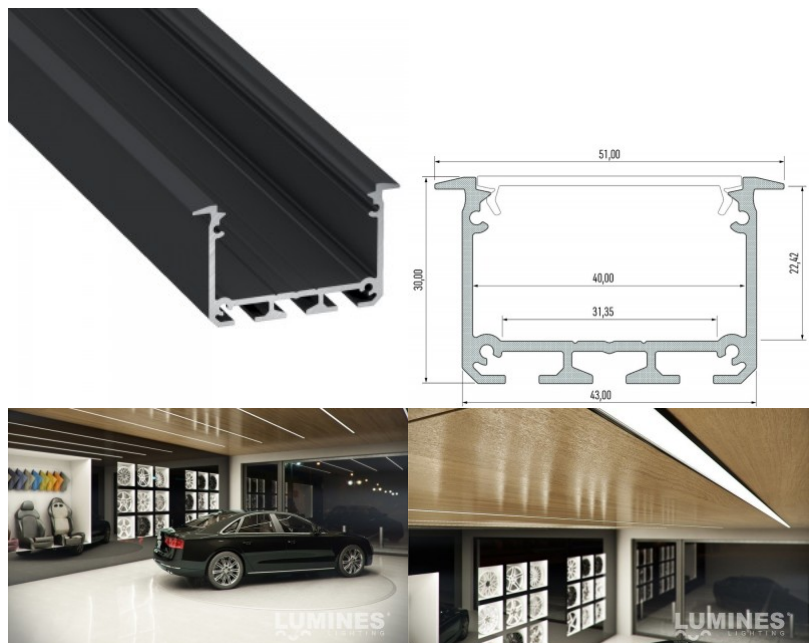

Бренд [LUMINES](#)
 Высота 13.0mm
 Ширина 27.2mm
 Длина 2020.0mm
 Цвет корпуса белый
 Материал корпуса алюминий

Встраиваемый белый алюминиевый профиль. В ассортименте LED House вы также найдете подходящие концевые крышки и крышки.

Цена без покрытия!

Алюминиевый профиль LUMINES INSO 3m черный

Код изделия 16452

Бренд [LUMINES](#)
 Высота 30.0mm
 Ширина 43.0mm
 Длина 3000.0mm
 Цвет корпуса черный
 Материал корпуса алюминий

Цена без покрытия!

Код изделия 17271

Бренд [LUMINES](#)
 Высота 20.4mm
 Ширина 44.1mm
 Длина 2020.0mm
 В упаковке 1шт
 Цвет корпуса серебряный
 Материал корпуса алюминий

Цена без покрытия!

Алюминиевый профиль LUMINES SORGA 3m серебряный