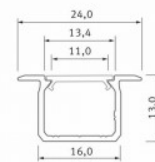

Алюминиевый профиль LUMINES type U 2m черный

Код изделия 17326

Бренд [LUMINES](#)
Высота 13.0mm
Ширина 16.0mm
Длина 2020.0mm
Цвет корпуса черный
Материал корпуса алюминий

Встраиваемый чёрный алюминиевый профиль. В ассортименте LED House вы также найдете подходящие концевые крышки и крышки.