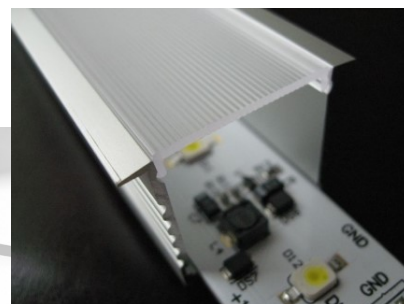

Алюминиевый профиль ALU PowerLine RPL 35mm 2m

Код изделия 14509

Высота 35.0mm
Ширина 35.0mm
Длина 2000.0mm

Алюминиевый профиль ALU SlimLine Recessed 15mm 2m

Код изделия 13080

Угол линзы 0
Длина 2.0mm

Алюминиевый профиль LUMINES Flaro 2m белый