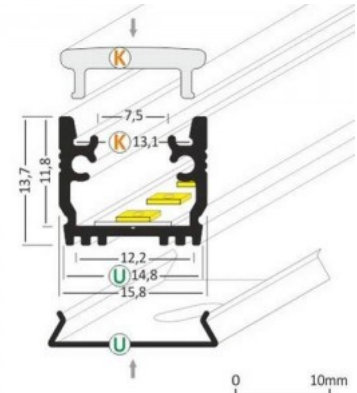

Цена без покрытия!

Escala 1:1

Алюминиевый профиль TOPMET FLOOR12 K/U 2m серый

Код изделия 16056

Бренд [TOPMET](#)
Высота 24.0mm
Ширина 33.4mm
Длина 2000.0mm
Цвет корпуса серый

Алюминиевый профиль TOPMET HIDE10 3m серебряный

Код изделия 17226

Бренд [TOPMET](#)
Высота 14.7mm
Ширина 50.4mm
Длина 3000.0mm
Цвет корпуса серебряный
Материал корпуса алюминий

Алюминиевый профиль TOPMET VARIO30-06 2m белый

Код изделия 17030

Бренд [TOPMET](#)
 Высота 14.0mm
 Ширина 33.4mm
 Длина 2000.0mm
 В ящике 20шт
 Цвет корпуса белый
 Материал корпуса алюминий