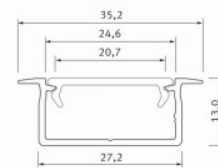

Бренд [LUMINES](#)
 Высота 13.0mm
 Ширина 27.2mm
 Длина 2020.0mm
 Цвет корпуса белый
 Материал корпуса алюминий

Встраиваемый белый алюминиевый профиль. В ассортименте LED House вы также найдете подходящие концевые крышки и крышки.

Высота 13.0mm

Ширина 27.2mm

Длина 2020.0mm

Цвет корпуса черный

Материал корпуса алюминий

Встраиваемый чёрный алюминиевый профиль. В ассортименте LED House вы также найдете подходящие концевые крышки и крышки.

Алюминиевый профиль LUMINES GEM1 3m белый

Код изделия 18096

Бренд [LUMINES](#)

Высота 13.0mm

Ширина 27.2mm

Длина 2020.0mm

Цвет корпуса белый

Материал корпуса алюминий

Высота 18.1mm

Ширина 38.4mm

Длина 2020.0mm

Цвет корпуса серебряный

Материал корпуса алюминий

Полировка коврик

Цена без покрытия!

Алюминиевый профиль LUMINES INSO 2m белый