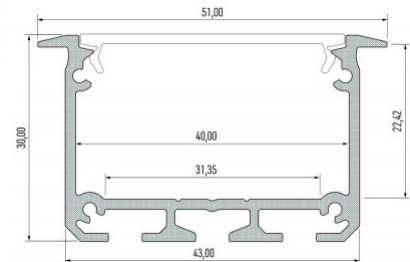

Бренд [LUMINES](#)
 Высота 13.0mm
 Ширина 27.2mm
 Длина 2020.0mm
 Цвет корпуса белый
 Материал корпуса алюминий

Встраиваемый белый алюминиевый профиль. В ассортименте LED House вы также найдете подходящие концевые крышки и крышки.

Высота 13.0mm

Ширина 27.2mm

Длина 2020.0mm

Цвет корпуса черный

Материал корпуса алюминий

Встраиваемый чёрный алюминиевый профиль. В ассортименте LED House вы также найдете подходящие концевые крышки и крышки.

Высота 18.1mm

Ширина 38.4mm

Длина 2020.0mm

Цвет корпуса серебряный

Материал корпуса алюминий

Полировка коврик

Цена без покрытия!

Алюминиевый профиль LUMINES INSO 2m белый

Код изделия 15471

Бренд [LUMINES](#)
 Высота 30.0mm
 Ширина 43.0mm
 Длина 2020.0mm
 Цвет корпуса белый
 Материал корпуса алюминий

Цена без покрытия!

Алюминиевый профиль LUMINES INSO 2m серебряный

Код изделия 14560