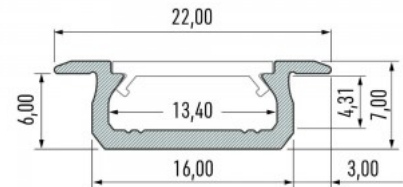

Алюминиевый профиль LUMINES Type Z 2m inox

Код изделия 15513

Бренд [LUMINES](#)

Высота 7.0mm

Ширина 16.0mm

Длина 2020.0mm

Цвет корпуса inox

Материал корпуса алюминий

Полировка коврик

Цена без покрытия!