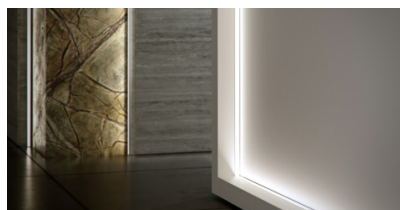

Алюминиевый профиль LUMINES Type G 2m черный

Код изделия 14785

Бренд [LUMINES](#)
Высота 18.0mm
Ширина 22.0mm
Длина 2020.0mm
Цвет корпуса черный
Материал корпуса алюминий

Цена без покрытия!

Алюминиевый профиль LUMINES Type G 3m серебряный

Код изделия 16363

Бренд [LUMINES](#)
Высота 18.0mm
Ширина 22.0mm
Длина 3000.0mm
Цвет корпуса серебряный
Материал корпуса алюминий

Цена без покрытия!