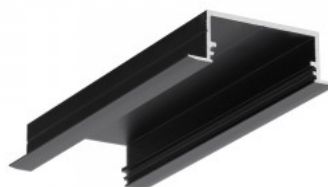

Алюминиевый профиль TOPMET VARIO30-06 2m черный

Код изделия 16394

Бренд [TOPMET](#)
Высота 14.0mm
Ширина 33.4mm
Длина 2000.0mm
Цвет корпуса черный
Материал корпуса алюминий