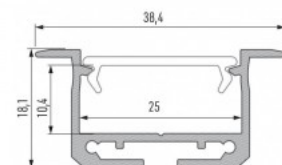

Высота 18.1mm

Ширина 38.4mm

Длина 2020.0mm

Цвет корпуса серебряный

Материал корпуса алюминий

Полировка коврик

Цена без покрытия!

Алюминиевый профиль LUMINES INSO 2m белый

Код изделия 15471

Бренд [LUMINES](#)
 Высота 30.0mm
 Ширина 43.0mm
 Длина 2020.0mm
 Цвет корпуса белый
 Материал корпуса алюминий

Цена без покрытия!

Алюминиевый профиль LUMINES INSO 2m серебряный

Код изделия 14560