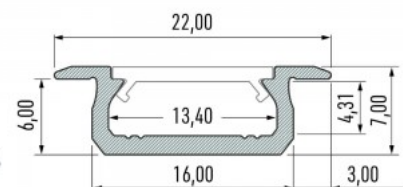

Алюминиевый профиль LUMINES Type Z 2m черный

Код изделия 15048

Бренд [LUMINES](#)

Высота 7.0mm

Ширина 16.0mm

Длина 2020.0mm

Цвет корпуса черный

Материал корпуса алюминий

Полировка коврик

Цена без покрытия!