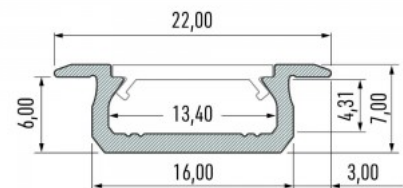

Алюминиевый профиль LUMINES Type Z 2m серебряный

Код изделия 14672

Бренд [LUMINES](#)

Высота 7.0mm

Ширина 16.0mm

Длина 2020.0mm

Цвет корпуса серебряный

Материал корпуса алюминий

Полировка коврик

Цена без покрытия!