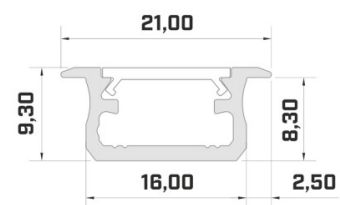

Алюминиевый профиль LUMINES Type B 2m inox

Код изделия 15053

Бренд [LUMINES](#)
Высота 9.3mm
Ширина 16.0mm
Цвет корпуса inox
Материал корпуса алюминий

Цена без покрытия!