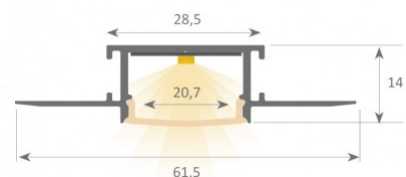

Алюминиевый профиль LUZ NEGRA Dublin XL 3m серебряный IP65

Код изделия 16044

Бренд [LUZ NEGRA](#)
Защитное стекло IP65
Высота 26.1mm
Ширина 21.3mm
Длина 3000.0mm
Цвет корпуса серебряный
Материал корпуса алюминий
Полировка коврик

Цена без покрытия!

Scale 1:2

Scale 1:1

Алюминиевый профиль LUZ NEGRA Frankfurt 2m серебряный

Код изделия 13340

Бренд [LUZ NEGRA](#)
Высота 7.5mm
Ширина 21.0mm
Длина 2000.0mm
Цвет корпуса серебряный
Материал корпуса алюминий
Полировка коврик

Цена без покрытия!

Алюминиевый профиль LUZ NEGRA Montana 2m серебряный

Код изделия 14679

Бренд [LUZ NEGRA](#)
Высота 14.0mm
Длина 2000.0mm
Цвет корпуса серебряный
Материал корпуса алюминий
Полировка коврик

Цена без покрытия!

Escala 1:1