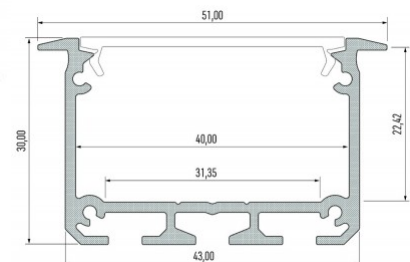

Алюминиевый профиль LUMINES INSO 2m белый

Код изделия 15471

Бренд [LUMINES](#)
Высота 30.0mm
Ширина 43.0mm
Длина 2020.0mm
Цвет корпуса белый
Материал корпуса алюминий

Цена без покрытия!

Алюминиевый профиль LUMINES INSO 2m серебряный

Код изделия 14560

Бренд [LUMINES](#)
Высота 30.0mm
Ширина 43.0mm
Цвет корпуса серебряный
Материал корпуса алюминий

Цена без покрытия!