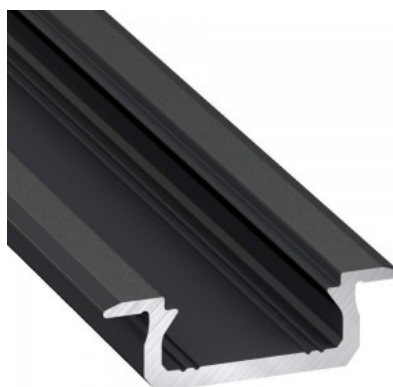

Алюминиевый профиль LUMINES Type Z 2m черный

Код изделия 15048

Бренд [LUMINES](#)

Высота 7.0mm

Ширина 16.0mm

Длина 2020.0mm

Цвет корпуса черный

Материал корпуса алюминий

Полировка коврик

Цена без покрытия!