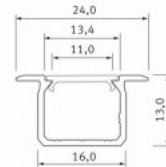

Алюминиевый профиль LUMINES type U 2m серебряный

Код изделия 17327

Бренд [LUMINES](#)
Высота 13.0mm
Ширина 16.0mm
Длина 2020.0mm
Цвет корпуса серебряный
Материал корпуса алюминий

Встраиваемый алюминиевый профиль. В ассортименте LED House вы также найдете подходящие концевые крышки и крышки.