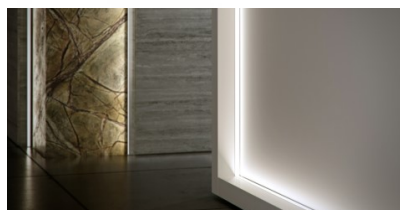

Алюминиевый профиль LUMINES Type G 2m белый

Код изделия 14786

Бренд [LUMINES](#)

Высота 18.0mm

Ширина 22.0mm

Цвет корпуса белый

Материал корпуса алюминий

Цена без покрытия!

Алюминиевый профиль LUMINES Type G 2m серебряный

Код изделия 14535

Бренд [LUMINES](#)

Высота 18.0mm

Ширина 22.0mm

Длина 2020.0mm

Цвет корпуса серебряный

Материал корпуса алюминий

Цена без покрытия!