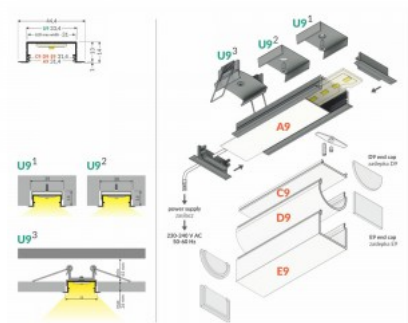

Алюминиевый профиль TOPMET VARIO30-06 2m черный

Код изделия 16394

Бренд [TOPMET](#)
Высота 14.0mm
Ширина 33.4mm
Длина 2000.0mm
Цвет корпуса черный
Материал корпуса алюминий