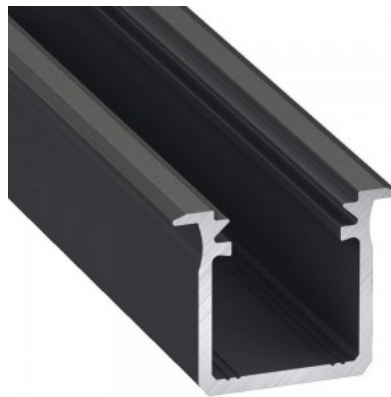

Цена без покрытия!

Алюминиевый профиль LUMINES Type G 3m черный

Код изделия 14811

Бренд [LUMINES](#)
 Высота 18.0mm
 Ширина 22.0mm
 Длина 2020.0mm
 Цвет корпуса черный
 Материал корпуса алюминий

Цена без покрытия!