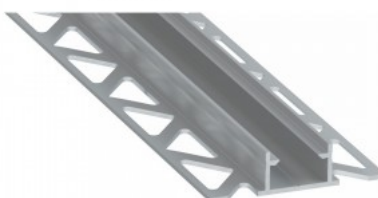

Цена без покрытия!

Алюминиевый профиль LUMINES NIPO 2m серебряный

Код изделия 20953

Бренд [LUMINES](#)
Длина 2020.0mm
Цвет корпуса серебряный
Материал корпуса алюминий

Встраиваемый чёрный
алюминиевый профиль. В
ассортименте LED House вы также
найдете подходящие концевые
крышки и крышки.