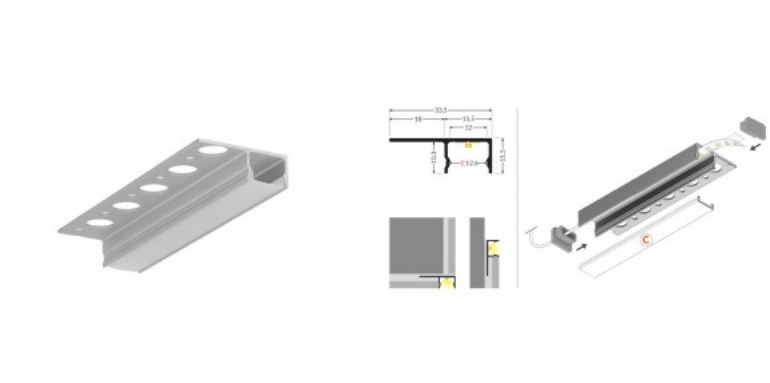

Код изделия 18095

Бренд [TOPMET](#)

Высота 11.5mm

Ширина 33.5mm

Длина 3000.0mm

Встраиваемый алюминиевый профиль, предназначенный для установки между плитками толщиной до 10 мм. Его основное преимущество — возможность интеграции светодиодных лент (шириной до 12 мм) в плиточные решения, обеспечивая равномерное и эстетичное распределение света.