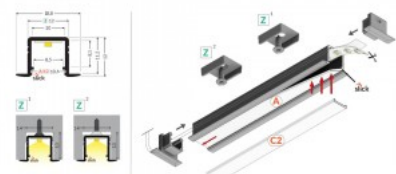

Алюминиевый профиль TOPMET SMART-IN10 2m черный

Код изделия 18430

Бренд [TOPMET](#)
Высота 12.0mm
Ширина 12.0mm
Длина 2000.0mm
Цвет корпуса черный
Материал корпуса алюминий