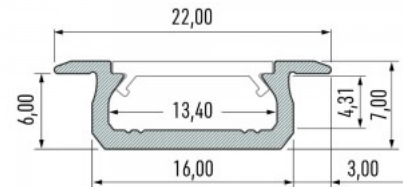

Алюминиевый профиль LUMINES Type Z 3m белый

Код изделия 16985

Бренд [LUMINES](#)

Высота 7.0mm

Ширина 16.0mm

Длина 3000.0mm

Цвет корпуса белый

Материал корпуса алюминий

Полировка коврик

Цена без покрытия!