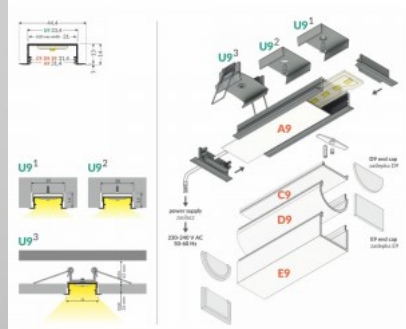

Алюминиевый профиль TOPMET VARIO30-06 4m белый

Код изделия 18490

Бренд [TOPMET](#)
Длина 4050.0mm
Цвет корпуса белый
Материал корпуса алюминий