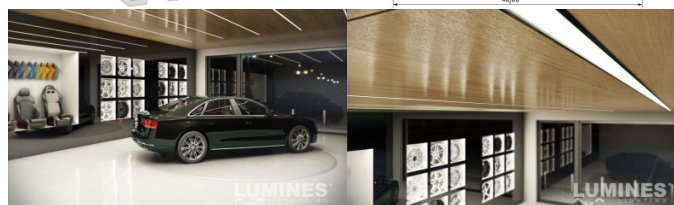

Цена без покрытия!