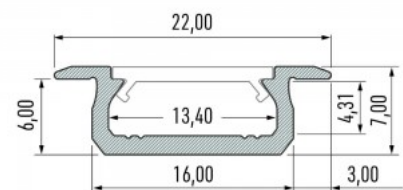

Алюминиевый профиль LUMINES Type Z 2m inox

Код изделия 15513

Бренд [LUMINES](#)
Высота 7.0mm
Ширина 16.0mm
Длина 2020.0mm
Цвет корпуса inox
Материал корпуса алюминий
Полировка коврик