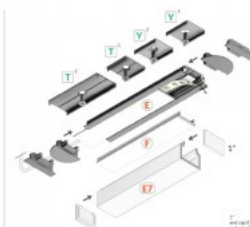

Алюминиевый профиль TOPMET Groove14 2m белый

Код изделия 18441

Бренд [TOPMET](#)
Высота 8.0mm
Ширина 22.0mm
Длина 2000.0mm
Цвет корпуса белый
Материал корпуса алюминий