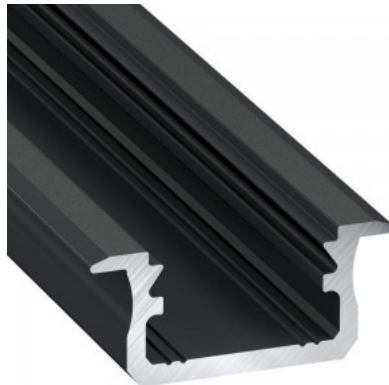

Цена без покрытия!

Алюминиевый профиль LUMINES Type В 2m черный

Код изделия 15174

Бренд [LUMINES](#)
 Высота 9.3mm
 Ширина 16.0mm
 Длина 2020.0mm
 Цвет корпуса черный
 Материал корпуса алюминий

Цена без покрытия!