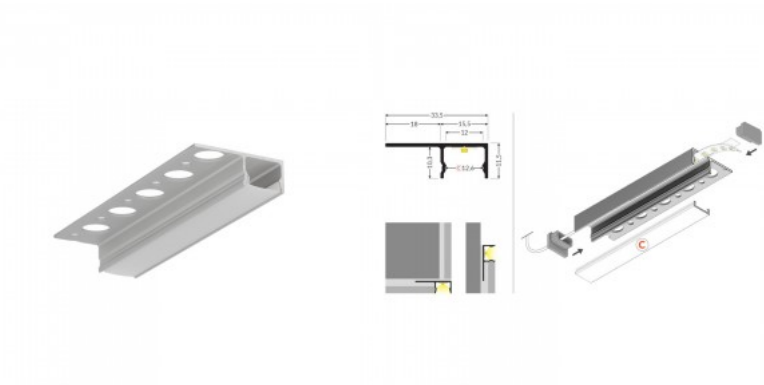

Код изделия 18095

Бренд [TOPMET](#)

Высота 11.5mm

Ширина 33.5mm

Длина 3000.0mm

Встраиваемый алюминиевый профиль, предназначенный для установки между плитками толщиной до 10 мм. Его основное преимущество — возможность интеграции светодиодных лент (шириной до 12 мм) в плиточные решения, обеспечивая равномерное и эстетичное распределение света.