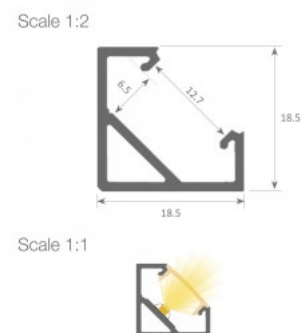

Алюминиевый профиль LUZ NEGRA Texas 2m серебряный

Код изделия 19645

Бренд [LUZ NEGRA](#)

Высота 12.5mm

Ширина 28.4mm

Длина 2000.0mm

Цвет корпуса серебряный

Материал корпуса алюминий

Полировка коврик

Цена без покрытия!