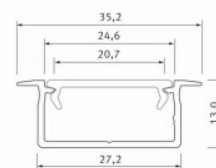

Бренд [LUMINES](#)
 Высота 14.6mm
 Ширина 15.6mm
 Длина 2020.0mm
 Цвет корпуса серебряный
 Материал корпуса алюминий

Встраиваемый алюминиевый профиль. В ассортименте LED House вы также найдете подходящие концевые крышки и крышки.

Ширина 27.2mm

Длина 2020.0mm

Цвет корпуса серебряный

Материал корпуса алюминий

Встраиваемый серебряный алюминиевый профиль. В ассортименте LED House вы также найдете подходящие концевые крышки и крышки.

Алюминиевый профиль LUMINES GEMI 2m черный