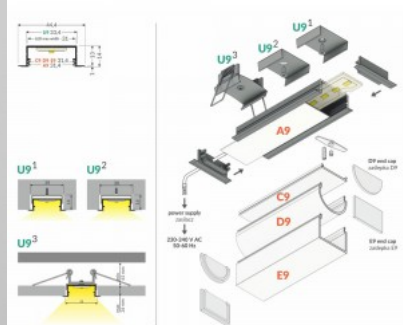

Алюминиевый профиль TOPMET VARIO30-06 2m белый

Код изделия 17030

Бренд [TOPMET](#)
Высота 14.0mm
Ширина 33.4mm
Длина 2000.0mm
В ящике 20шт
Цвет корпуса белый
Материал корпуса алюминий