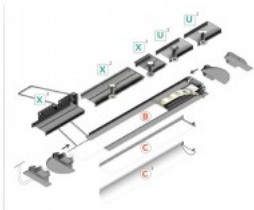

Алюминиевый профиль TOPMET GROOVE10 2m серый

Код изделия 18465

Бренд [TOPMET](#)
Высота 7.0mm
Ширина 18.0mm
Длина 2000.0mm
Цвет корпуса серый
Материал корпуса алюминий