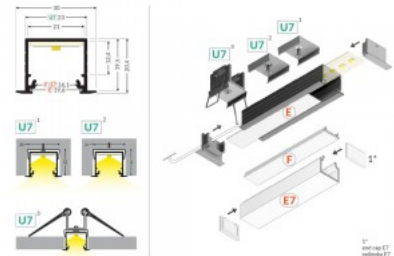

Код изделия 17226

Бренд [TOPMET](#)
 Высота 14.7mm
 Ширина 50.4mm
 Длина 3000.0mm
 Цвет корпуса серый
 Материал корпуса алюминий

Алюминиевый профиль TOPMET LINEA-IN20 1m серебряный

Код изделия 18504

Бренд [TOPMET](#)
 Высота 20.4mm
 Ширина 23.0mm
 Длина 1000.0mm
 Цвет корпуса серебряный
 Материал корпуса алюминий