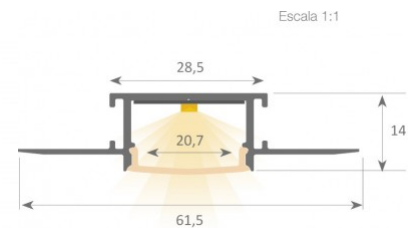

Алюминиевый профиль LUZ NEGRA Montana 2m серебряный

Код изделия 14679

Бренд [LUZ NEGRA](#)

Высота 14.0mm

Длина 2000.0mm

Цвет корпуса серебряный

Материал корпуса алюминий

Полировка коврик

Цена без покрытия!