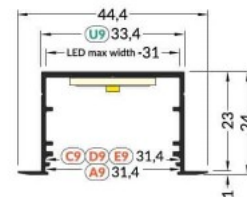

Алюминиевый профиль TOPMET VARIO30-07 2m белый

Код изделия 15989

Бренд [TOPMET](#)
Высота 24.0mm
Ширина 33.4mm
Длина 2000.0mm
Цвет корпуса белый
Материал корпуса алюминий