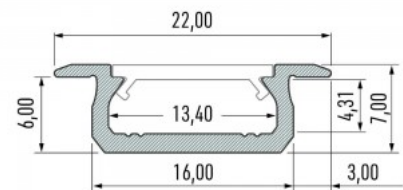

Алюминиевый профиль LUMINES Type Z 2m inox

Код изделия 15513

Бренд [LUMINES](#)
Высота 7.0mm
Ширина 16.0mm
Длина 2020.0mm
Цвет корпуса inox
Материал корпуса алюминий
Полировка коврик