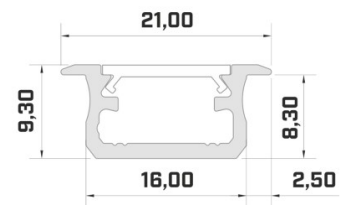

Код изделия 16120

Бренд [LUMINES](#)
 Высота 18.1mm
 Ширина 38.4mm
 Длина 2020.0mm
 Цвет корпуса серебряный
 Материал корпуса алюминий
 Полировка коврик

Цена без покрытия!

Алюминиевый профиль LUMINES inSILEDA 2m черный

Бренд [LUMINES](#)
Высота 20.4mm
Ширина 44.1mm
Длина 2020.0mm
Цвет корпуса серебряный
Материал корпуса алюминий

Цена без покрытия!

Алюминиевый профиль LUMINES IPA16 2m серебряный

Код изделия 17271

Бренд [LUMINES](#)
Высота 20.4mm
Ширина 44.1mm
Длина 2020.0mm
В упаковке 1шт
Цвет корпуса серебряный
Материал корпуса алюминий

Код изделия 15637

Бренд [LUMINES](#)
 Высота 9.3mm
 Ширина 16.0mm
 Длина 2020.0mm
 Цвет корпуса белый
 Материал корпуса алюминий

Цена без покрытия!

Алюминиевый профиль LUMINES Type B 2m золотой

Код изделия 19116

Бренд [LUMINES](#)
 Высота 9.3mm
 Ширина 16.0mm
 Длина 2020.0mm
 Цвет корпуса золотой
 Материал корпуса алюминий

Цена без покрытия!

Алюминиевый профиль LUMINES Type B 2m серебряный

Код изделия 14513

Бренд [LUMINES](#)
 Высота 9.3mm
 Ширина 16.0mm
 Длина 2020.0mm
 Цвет корпуса серебряный
 Материал корпуса алюминий