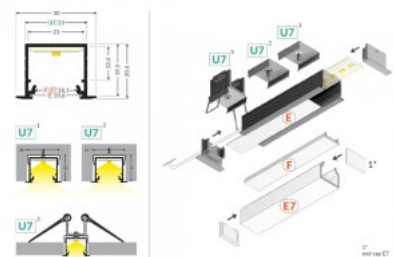

Алюминиевый профиль TOPMET LINEA-IN20 2m серебряный

Код изделия 18417

Бренд [TOPMET](#)
Высота 20.4mm
Ширина 23.0mm
Длина 2000.0mm
Цвет корпуса серебряный
Материал корпуса алюминий