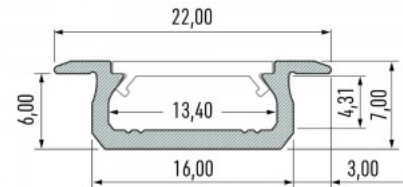

Алюминиевый профиль LUMINES Type Z 2m золотой

Код изделия 19121

Бренд [LUMINES](#)

Высота 7.0mm

Ширина 16.0mm

Длина 2020.0mm

Цвет корпуса золотой

Материал корпуса алюминий

Полировка коврик

Цена без покрытия!