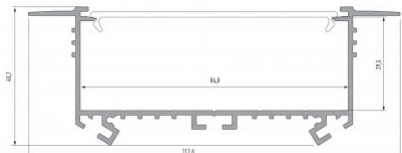

Алюминиевый профиль LUMINES SORGA 3m серебряный

Код изделия 15488

Бренд [LUMINES](#)

Высота 43.7mm

Ширина 117.6mm

Длина 3020.0mm

Цвет корпуса серебряный

Материал корпуса алюминий

Цена без покрытия!