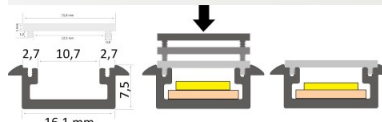

Алюминиевый профиль LUZ NEGRA Frankfurt 2m серебряный

Код изделия 13340

Бренд [LUZ NEGRA](#)

Высота 7.5mm

Ширина 21.0mm

Длина 2000.0mm

Цвет корпуса серебряный

Материал корпуса алюминий

Полировка коврик

Цена без покрытия!