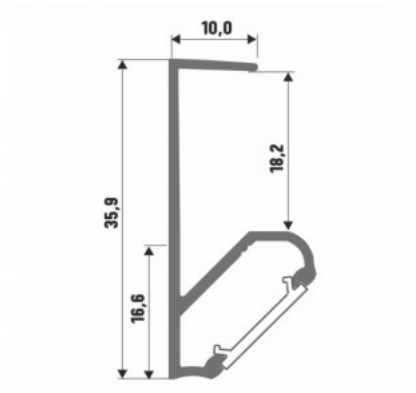

Код изделия 16120

Бренд [LUMINES](#)
 Высота 18.1mm
 Ширина 38.4mm
 Длина 2020.0mm
 Цвет корпуса серебряный
 Материал корпуса алюминий
 Полировка коврик

Цена без покрытия!

Алюминиевый профиль LUMINES inSILEDA 2m черный

Код изделия 23186

Бренд [LUMINES](#)

Высота 18.1mm

Ширина 38.4mm

Длина 2020.0mm

Цвет корпуса черный

Материал корпуса алюминий

Полировка коврик

Код изделия 14811

Бренд [LUMINES](#)
 Высота 18.0mm
 Ширина 22.0mm
 Длина 2020.0mm
 Цвет корпуса черный
 Материал корпуса алюминий

Цена без покрытия!

Алюминиевый профиль LUMINES Type J 2m серебряный

Код изделия 16813

Бренд [LUMINES](#)
 Высота 18.0mm
 Ширина 17.0mm
 Длина 2020.0mm
 Цвет корпуса серебряный
 Материал корпуса алюминий

Цена без покрытия!

Алюминиевый профиль LUMINES Type Q18 2m

Код изделия 17349

Бренд [LUMINES](#)
 Высота 35.9mm
 Ширина 10.0mm
 Длина 2000.0mm
 Материал корпуса алюминий