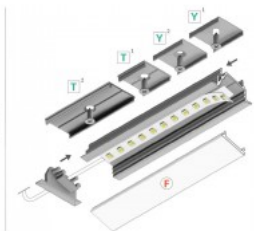

Алюминиевый профиль TORMET DIAGONAL14 2m белый

Код изделия 18521

Бренд [TORMET](#)
Длина 2000.0mm
Цвет корпуса белый
Материал корпуса алюминий

Алюминиевый профиль - отличный способ создать эстетичное и практичное освещение для мест, которые в противном случае остаются в тени. Угловой алюминиевый профиль идеально подходит для акцентного освещения на кухне, в кухонных шкафах или над рабочей поверхностью, для освещения полок и ящиков в гардеробе, для создания атмосферы в гостиной вместо традиционных молдингов, для выделения декоративных предметов и книг на полках, для освещения ступеней в коридорах и во многих других местах. В ассортименте LED House вы найдете также подходящую светодиодную ленту, крышку и все другие необходимые аксессуары для алюминиевого профиля! Осветите свой мир с помощью профессионалов LED House - [посмотрите наш портфолио проектов здесь!](#)