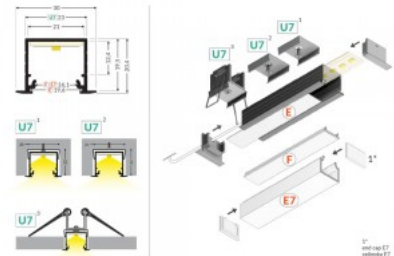

Код изделия 18417

Бренд [TOPMET](#)
 Высота 20.4mm
 Ширина 23.0mm
 Длина 2000.0mm
 Цвет корпуса серебряный
 Материал корпуса алюминий

Алюминиевый профиль TOPMET LINEA-IN20 2m черный

Код изделия 18449

Бренд [TOPMET](#)
Высота 20.4mm
Ширина 23.0mm
Длина 2000.0mm
Цвет корпуса черный
Материал корпуса алюминий