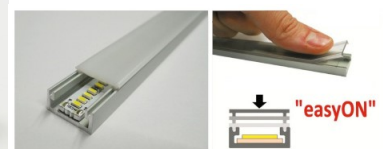

Алюминиевый профиль LUZ NEGRA Frankfurt 2m серебряный

Код изделия 13340

Бренд [LUZ NEGRA](#)

Высота 7.5mm

Ширина 21.0mm

Длина 2000.0mm

Цвет корпуса серебряный

Материал корпуса алюминий

Полировка коврик

Цена без покрытия!