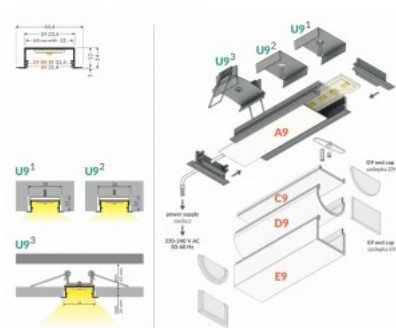

Алюминиевый профиль TOPMET VARIO30-06 2m черный

Код изделия 16394

Бренд [TOPMET](#)
Высота 14.0mm
Ширина 33.4mm
Длина 2000.0mm
Цвет корпуса черный
Материал корпуса алюминий