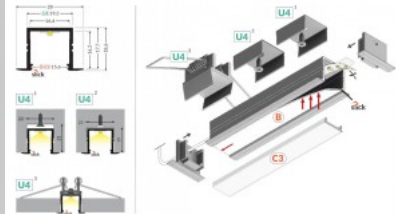

Алюминиевый профиль TOPMET SMART-IN16 2m белый

Код изделия 18517

Бренд [TOPMET](#)
Длина 2000.0mm
Цвет корпуса белый
Материал корпуса алюминий