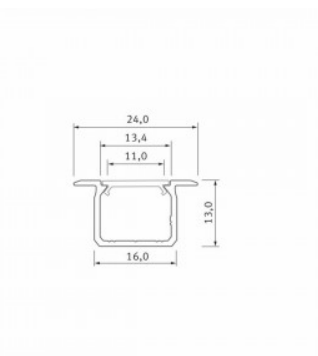

Алюминиевый профиль LUMINES type U 2m белый

Код изделия 17325

Бренд [LUMINES](#)
Высота 13.0mm
Ширина 16.0mm
Длина 2020.0mm
Цвет корпуса белый
Материал корпуса алюминий

Встраиваемый белый алюминиевый профиль. В ассортименте LED House вы также найдете подходящие концевые крышки и крышки.