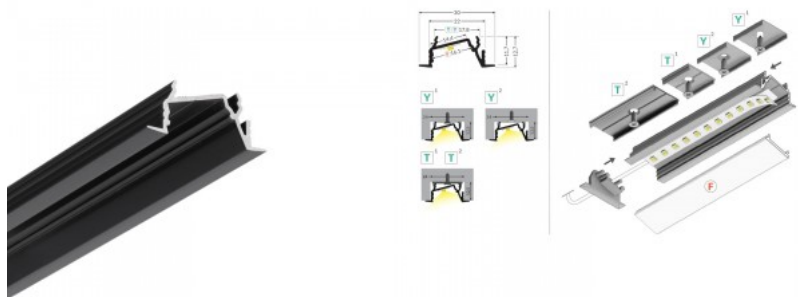

Алюминиевый профиль TOPMET DIAGONAL14 2m черный

Код изделия 18266

Бренд [TOPMET](#)
Длина 2000.0mm
Цвет корпуса черный
Материал корпуса алюминий

Алюминиевый профиль - отличный способ создать эстетичное и практичное освещение для мест, которые в противном случае остаются в тени. Угловой алюминиевый профиль идеально подходит для акцентного освещения на кухне, в кухонных шкафах или над рабочей поверхностью, для освещения полок и ящиков в гардеробе, для создания атмосферы в гостиной вместо традиционных молдингов, для выделения декоративных предметов и книг на полках, для освещения ступеней в коридорах и во многих других местах. В ассортименте LED House вы найдете также подходящую светодиодную ленту, крышку и все другие необходимые аксессуары для алюминиевого профиля! Осветите свой мир с помощью профессионалов LED House - [посмотрите наш портфолио проектов здесь!](#)