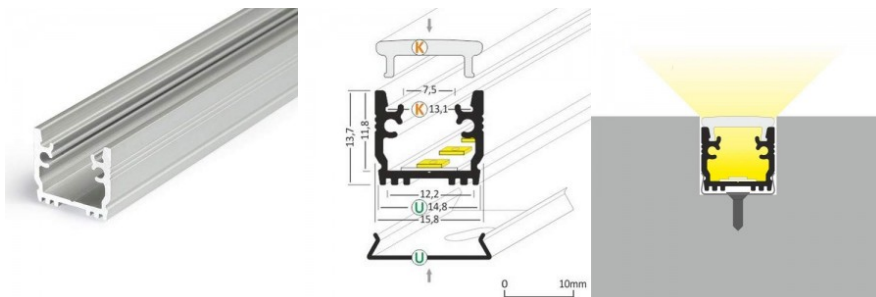

Алюминиевый профиль TOPMET FLOOR12 K/U 2m серый

Код изделия 16056

Бренд [TOPMET](#)
Высота 24.0mm
Ширина 33.4mm
Длина 2000.0mm
Цвет корпуса серый