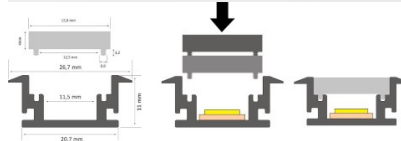

Алюминиевый профиль LUZ NEGRA Dublin 2m серебряный

Код изделия 13343

Бренд [LUZ NEGRA](#)

Высота 11.0mm

Ширина 26.7mm

Длина 2000.0mm

Цвет корпуса серебряный

Материал корпуса алюминий

Полировка коврик

Цена без покрытия!

Алюминиевый профиль LUZ NEGRA Dublin XL 3m серебряный IP65

Код изделия 16044

Бренд [LUZ NEGRA](#)

Защитное стекло IP65

Высота 26.1mm

Ширина 21.3mm

Длина 3000.0mm

Цвет корпуса серебряный

Материал корпуса алюминий

Полировка коврик

Цена без покрытия!