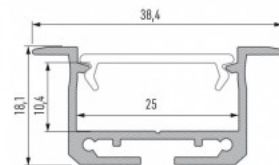

Алюминиевый профиль LUMINES inSILEDA 2m черный

Код изделия 23186

Бренд [LUMINES](#)
Высота 18.1mm
Ширина 38.4mm
Длина 2020.0mm
Цвет корпуса черный
Материал корпуса алюминий
Полировка коврик