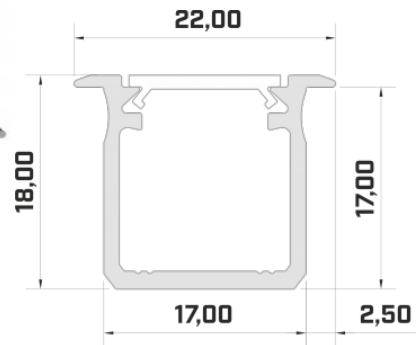

Код изделия 17329

Бренд [LUMINES](#)

Высота 13.0mm

Ширина 27.2mm

Длина 2020.0mm

Цвет корпуса черный

Материал корпуса алюминий

Встраиваемый чёрный алюминиевый профиль. В ассортименте LED House вы также найдете подходящие концевые крышки и крышки.

Код изделия 16120

Бренд [LUMINES](#)
 Высота 18.1mm
 Ширина 38.4mm
 Длина 2020.0mm
 Цвет корпуса серебряный
 Материал корпуса алюминий
 Полировка коврик

Цена без покрытия!

Алюминиевый профиль LUMINES inSILEDA 2m черный

Код изделия 23186

Бренд [LUMINES](#)

Высота 18.1mm

Ширина 38.4mm

Длина 2020.0mm

Цвет корпуса черный

Материал корпуса алюминий

Полировка коврик

Цена без покрытия!

Алюминиевый профиль LUMINES Type G 2m черный

Код изделия 14785

Бренд [LUMINES](#)
 Высота 18.0mm
 Ширина 22.0mm
 Длина 2020.0mm
 Цвет корпуса черный
 Материал корпуса алюминий

Цена без покрытия!