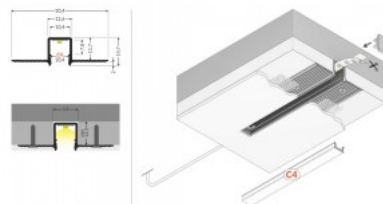

Алюминиевый профиль TOPMET HIDE10 3m серый

Код изделия 17226

Бренд [TOPMET](#)
Высота 14.7mm
Ширина 50.4mm
Длина 3000.0mm
Цвет корпуса серый
Материал корпуса алюминий