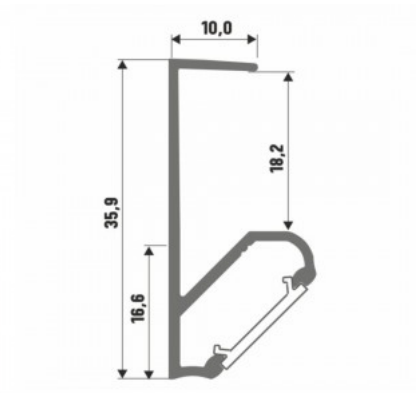

Бренд [LUMINES](#)
 Высота 14.6mm
 Ширина 27.2mm
 Длина 2020.0mm
 Цвет корпуса черный
 Материал корпуса алюминий

Алюминиевый профиль LUMINES inSILEDA 2m серебряный

Код изделия 16120

Бренд [LUMINES](#)
 Высота 18.1mm
 Ширина 38.4mm
 Длина 2020.0mm
 Цвет корпуса серебряный
 Материал корпуса алюминий
 Полировка коврик

Бренд [LUMINES](#)
 Высота 18.0mm
 Ширина 22.0mm
 Длина 2020.0mm
 Цвет корпуса черный
 Материал корпуса алюминий

Цена без покрытия!

Алюминиевый профиль LUMINES Type G 3m серебряный

Код изделия 16363

Бренд [LUMINES](#)
 Высота 18.0mm
 Ширина 22.0mm
 Длина 3000.0mm
 Цвет корпуса серебряный
 Материал корпуса алюминий

Алюминиевый профиль LUMINES Type J 2m серебряный

Код изделия 16813

Бренд [LUMINES](#)
 Высота 18.0mm
 Ширина 17.0mm
 Длина 2020.0mm
 Цвет корпуса серебряный
 Материал корпуса алюминий

Цена без покрытия!

Алюминиевый профиль LUMINES Type Q18 2m

Код изделия 17349

Бренд [LUMINES](#)
 Высота 35.9mm
 Ширина 10.0mm
 Длина 2000.0mm
 Материал корпуса алюминий

Цена без покрытия!

Алюминиевый профиль LUMINES type U 2m белый

Код изделия 17325

Бренд [LUMINES](#)
 Высота 13.0mm
 Ширина 16.0mm
 Длина 2020.0mm
 Цвет корпуса белый
 Материал корпуса алюминий