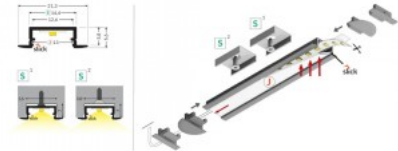

Алюминиевый профиль TOPMET Begtin12 1m серый

Код изделия 18527

Бренд [TOPMET](#)
Высота 6.6mm
Ширина 14.4mm
Длина 1000.0mm
Цвет корпуса серый
Материал корпуса алюминий