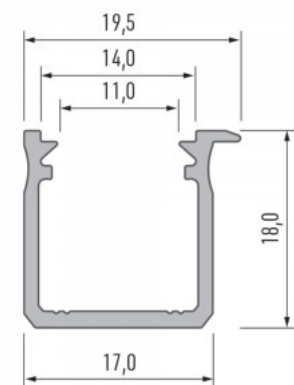

Бренд [LUMINES](#)
 Высота 14.6mm
 Ширина 27.2mm
 Длина 2020.0mm
 Цвет корпуса черный
 Материал корпуса алюминий

Алюминиевый профиль LUMINES inSILEDA 2m серебряный

Код изделия 16120

Бренд [LUMINES](#)
 Высота 18.1mm
 Ширина 38.4mm
 Длина 2020.0mm
 Цвет корпуса серебряный
 Материал корпуса алюминий
 Полировка коврик

Бренд [LUMINES](#)
 Высота 18.0mm
 Ширина 22.0mm
 Длина 2020.0mm
 Цвет корпуса черный
 Материал корпуса алюминий

Цена без покрытия!

Алюминиевый профиль LUMINES Type G 3m серебряный

Код изделия 16363

Бренд [LUMINES](#)
 Высота 18.0mm
 Ширина 22.0mm
 Длина 3000.0mm
 Цвет корпуса серебряный
 Материал корпуса алюминий

Цена без покрытия!

Алюминиевый профиль LUMINES Type G 3m черный

Код изделия 14811

Бренд [LUMINES](#)
 Высота 18.0mm
 Ширина 22.0mm
 Длина 2020.0mm
 Цвет корпуса черный
 Материал корпуса алюминий

Цена без покрытия!

Алюминиевый профиль LUMINES Type J 2m серебряный

Код изделия 16813

Бренд [LUMINES](#)
 Высота 18.0mm
 Ширина 17.0mm
 Длина 2020.0mm
 Цвет корпуса серебряный
 Материал корпуса алюминий

Цена без покрытия!

Алюминиевый профиль LUMINES Type Q18 2m