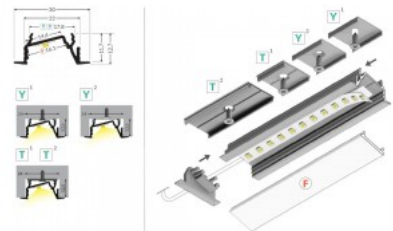

Алюминиевый профиль TOPMET DIAGONAL14 2m алюминия

Код изделия 18438

Бренд [TOPMET](#)

Длина 2000.0mm

Цвет корпуса алюминия

Материал корпуса алюминий

Алюминиевый профиль - отличный способ создать эстетичное и практичное освещение для мест, которые в противном случае остаются в тени. Угловой алюминиевый профиль идеально подходит для акцентного освещения на кухне, в кухонных шкафах или над рабочей поверхностью, для освещения полок и ящиков в гардеробе, для создания атмосферы в гостиной вместо традиционных молдингов, для выделения декоративных предметов и книг на полках, для освещения ступеней в коридорах и во многих других местах. В ассортименте LED House вы найдете также подходящую светодиодную ленту, крышку и все другие необходимые аксессуары для алюминиевого профиля! Осветите свой мир с помощью профессионалов LED House - [посмотрите наш портфолио проектов здесь!](#)