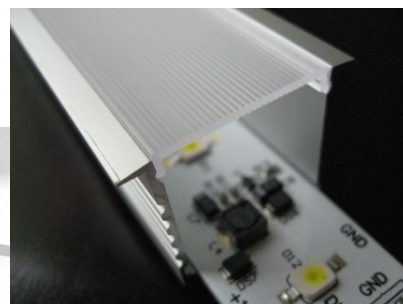

Алюминиевый профиль ALU PowerLine RPL 35mm 2m

Код изделия 14509

Высота 35.0mm
Ширина 35.0mm
Длина 2000.0mm

Алюминиевый профиль ALU SlimLine Recessed 15mm 2m

Код изделия 13080

Угол линзы 0
Длина 2.0mm

Алюминиевый профиль LUMINES Falco 2m серебряный