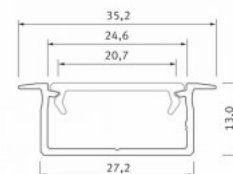

Алюминиевый профиль LUMINES GEMI 2m белый

Код изделия 17328

Бренд [LUMINES](#)

Высота 13.0mm

Ширина 27.2mm

Длина 2020.0mm

Цвет корпуса белый

Материал корпуса алюминий

Встраиваемый белый алюминиевый профиль. В ассортименте LED House вы также найдете подходящие концевые крышки и крышки.