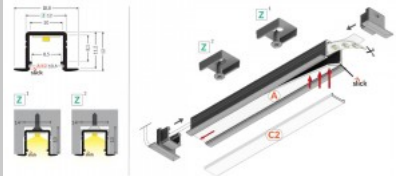

Алюминиевый профиль TOPMET SMART-IN10 2m белый

Код изделия 18431

Бренд [TOPMET](#)
Высота 12.0mm
Ширина 12.0mm
Длина 2000.0mm
Цвет корпуса белый
Материал корпуса алюминий