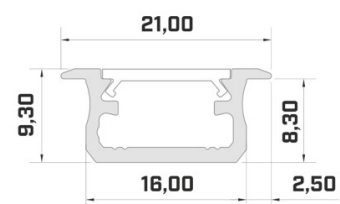

Бренд [LUMINES](#)
Высота 20.4mm
Ширина 44.1mm
Длина 2020.0mm
Цвет корпуса серебряный
Материал корпуса алюминий

Цена без покрытия!

Алюминиевый профиль LUMINES IPA16 2m серебряный

Код изделия 17271

Бренд [LUMINES](#)
Высота 20.4mm
Ширина 44.1mm
Длина 2020.0mm
В упаковке 1шт
Цвет корпуса серебряный
Материал корпуса алюминий

Бренд [LUMINES](#)
 Высота 9.3mm
 Ширина 16.0mm
 Длина 2020.0mm
 Цвет корпуса золотой
 Материал корпуса алюминий

Цена без покрытия!

Алюминиевый профиль LUMINES Type B 2m серебряный

Код изделия 14513

Бренд [LUMINES](#)
 Высота 9.3mm
 Ширина 16.0mm
 Длина 2020.0mm
 Цвет корпуса серебряный
 Материал корпуса алюминий

Алюминиевый профиль LUMINES Type В 3m белый

Код изделия 17583

Бренд [LUMINES](#)
 Высота 9.3mm
 Ширина 16.0mm
 Длина 3000.0mm
 Цвет корпуса белый
 Материал корпуса алюминий

Цена без покрытия!

Алюминиевый профиль LUMINES Type В 3m серебряный

Код изделия 16346

Бренд [LUMINES](#)
 Высота 9.3mm
 Ширина 16.0mm
 Длина 3000.0mm
 Цвет корпуса серебряный
 Материал корпуса алюминий

Цена без покрытия!

Алюминиевый профиль LUMINES Type B 3m черный

Код изделия 16241