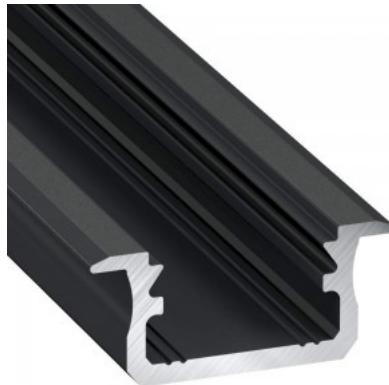

Бренд [LUMINES](#)

Высота 9.3mm

Ширина 16.0mm

Длина 3000.0mm

Цвет корпуса черный

Материал корпуса алюминий

Цена без покрытия!

Алюминиевый профиль LUMINES Type G 2m белый