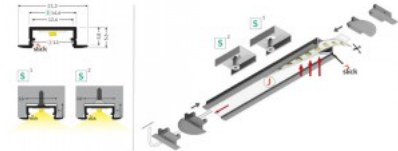

Высота 6.6mm

Ширина 14.4mm

Длина 1000.0mm

Цвет корпуса серый

Материал корпуса алюминий

Алюминиевый профиль TOPMET Begtin12 1m серый

Код изделия 18527

Бренд [TOPMET](#)
 Высота 6.6mm
 Ширина 14.4mm
 Длина 1000.0mm
 Цвет корпуса серый
 Материал корпуса алюминий