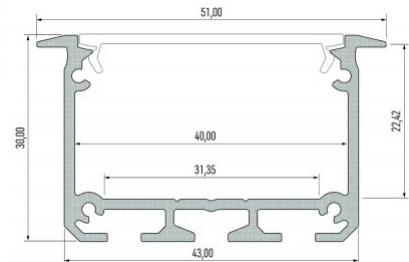

Алюминиевый профиль LUMINES INSO 3m серебряный

Код изделия 14653

Бренд [LUMINES](#)
Высота 30.0mm
Ширина 43.0mm
Длина 3000.0mm
Цвет корпуса серебряный
Материал корпуса алюминий

Цена без покрытия!

Алюминиевый профиль LUMINES INSO 3m черный

Код изделия 16452

Бренд [LUMINES](#)
Высота 30.0mm
Ширина 43.0mm
Длина 3000.0mm
Цвет корпуса черный
Материал корпуса алюминий

Цена без покрытия!