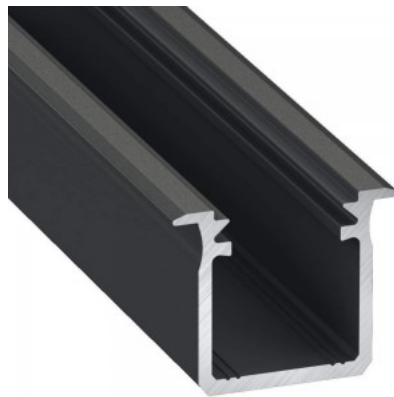

Алюминиевый профиль LUMINES Type G 3m черный

Код изделия 14811

Бренд [LUMINES](#)
Высота 18.0mm
Ширина 22.0mm
Длина 2020.0mm
Цвет корпуса черный
Материал корпуса алюминий

Цена без покрытия!

Алюминиевый профиль LUMINES Type J 2m серебряный

Код изделия 16813

Бренд [LUMINES](#)
Высота 18.0mm
Ширина 17.0mm
Длина 2020.0mm
Цвет корпуса серебряный
Материал корпуса алюминий

Цена без покрытия!