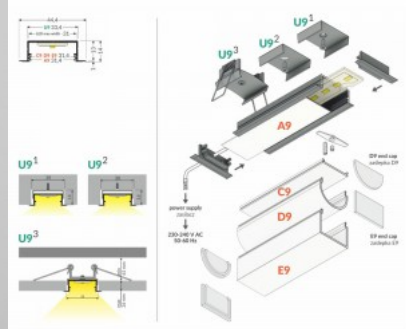

Алюминиевый профиль TOPMET VARIO30-06 3m белый

Код изделия 18531

Бренд [TOPMET](#)
Длина 3000.0mm
Цвет корпуса белый
Материал корпуса алюминий