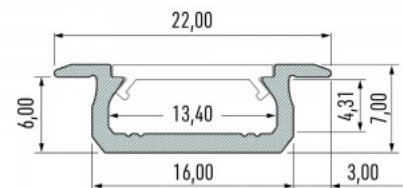

Бренд [LUMINES](#)

Высота 7.0mm

Ширина 16.0mm

Длина 3000.0mm

Цвет корпуса серебряный

Материал корпуса алюминий

Полировка коврик

Цена без покрытия!