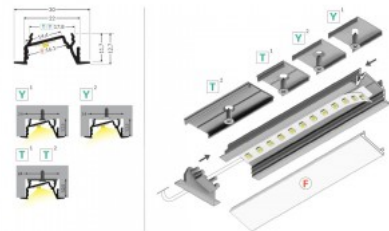

Алюминиевый профиль TOPMET DIAGONAL14 2m алюминия

Код изделия 23231

Бренд [TOPMET](#)

Длина 2000.0mm

Цвет корпуса алюминия

Материал корпуса алюминий

Алюминиевый профиль - отличный способ создать эстетичное и практичное освещение для мест, которые в противном случае остаются в тени. Угловой алюминиевый профиль идеально подходит для акцентного освещения на кухне, в кухонных шкафах или над рабочей поверхностью, для освещения полок и ящиков в гардеробе, для создания атмосферы в гостиной вместо традиционных молдингов, для выделения декоративных предметов и книг на полках, для освещения ступеней в коридорах и во многих других местах. В ассортименте LED House вы найдете также подходящую светодиодную ленту, крышку и все другие необходимые аксессуары для алюминиевого профиля! Осветите свой мир с помощью профессионалов LED House - [посмотрите наш портфолио проектов здесь!](#)