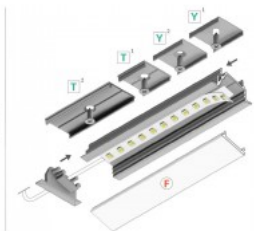

Алюминиевый профиль ТОРМЕТ DIAGONAL14 2m белый

Код изделия 18521

Бренд [ТОРМЕТ](#)
Длина 2000.0mm
Цвет корпуса белый
Материал корпуса алюминий

Алюминиевый профиль - отличный способ создать эстетичное и практичное освещение для мест, которые в противном случае остаются в тени. Угловой алюминиевый профиль идеально подходит для акцентного освещения на кухне, в кухонных шкафах или над рабочей поверхностью, для освещения полок и ящиков в гардеробе, для создания атмосферы в гостиной вместо традиционных молдингов, для выделения декоративных предметов и книг на полках, для освещения ступеней в коридорах и во многих других местах. В ассортименте LED House вы найдете также подходящую светодиодную ленту, крышку и все другие необходимые аксессуары для алюминиевого профиля! Осветите свой мир с помощью профессионалов LED House - [посмотрите наш портфолио проектов здесь!](#)