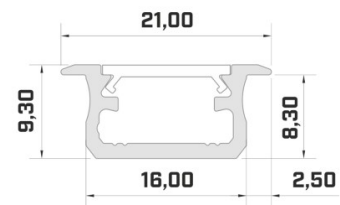

Алюминиевый профиль LUMINES Type В 2m черный

Код изделия 15174

Бренд [LUMINES](#)
Высота 9.3mm
Ширина 16.0mm
Длина 2020.0mm
Цвет корпуса черный
Материал корпуса алюминий

Цена без покрытия!