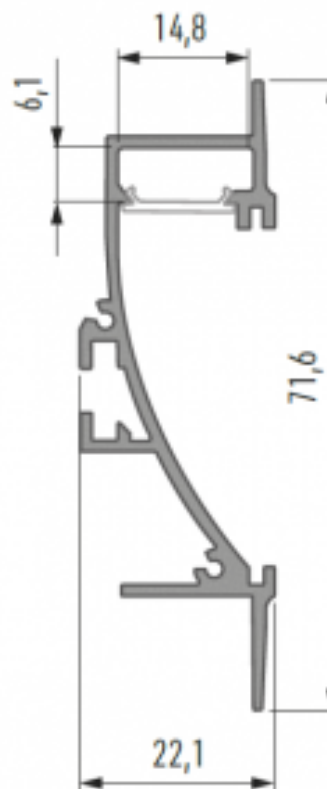

Алюминиевый профиль LUMINES Tiano white 2m белый

Код изделия 16445

Бренд [LUMINES](#)
Длина 2020.0mm
Цвет корпуса белый