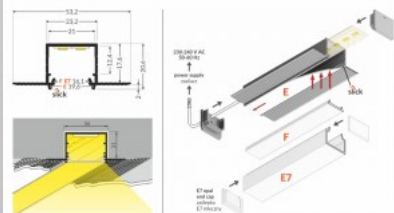

Алюминиевый профиль TOPMET LINEA-IN20 TRIMLESS 2m белый

Код изделия 18467

Бренд [TOPMET](#)
Высота 20.6mm
Ширина 23.2mm
Длина 2000.0mm
Цвет корпуса белый
Материал корпуса алюминий