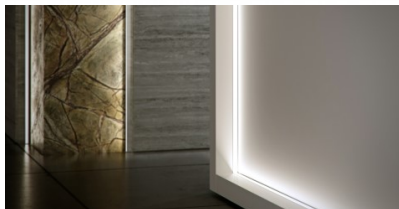

Код изделия 19119

Бренд [LUMINES](#)

Высота 18.0mm

Ширина 22.0mm

Длина 2020.0mm

Цвет корпуса золотой

Материал корпуса алюминий

Цена без покрытия!