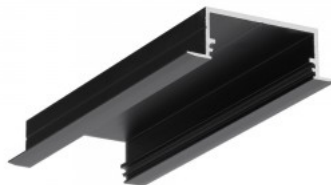

Алюминиевый профиль TOPMET VARIO30-06 2m черный

Код изделия 16394

Бренд [TOPMET](#)
Высота 14.0mm
Ширина 33.4mm
Длина 2000.0mm
Цвет корпуса черный
Материал корпуса алюминий