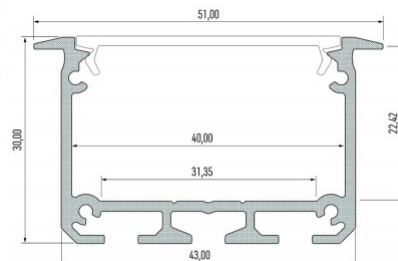

Алюминиевый профиль LUMINES INSO 3m серебряный

Код изделия 14653

Бренд [LUMINES](#)
Высота 30.0mm
Ширина 43.0mm
Длина 3000.0mm
Цвет корпуса серебряный
Материал корпуса алюминий

Цена без покрытия!

Алюминиевый профиль LUMINES INSO 3m черный

Код изделия 16452

Бренд [LUMINES](#)
Высота 30.0mm
Ширина 43.0mm
Длина 3000.0mm
Цвет корпуса черный
Материал корпуса алюминий

Цена без покрытия!