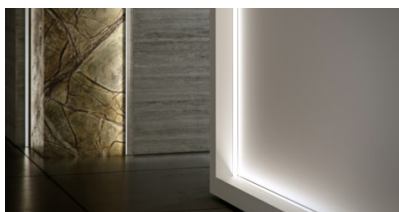

Алюминиевый профиль LUMINES Type G 2m золотой

Код изделия 19119

Бренд [LUMINES](#)

Высота 18.0mm

Ширина 22.0mm

Длина 2020.0mm

Цвет корпуса золотой

Материал корпуса алюминий

Цена без покрытия!

Алюминиевый профиль LUMINES Type G 2m серебряный

Код изделия 14535

Бренд [LUMINES](#)

Высота 18.0mm

Ширина 22.0mm

Длина 2020.0mm

Цвет корпуса серебряный

Материал корпуса алюминий

Цена без покрытия!