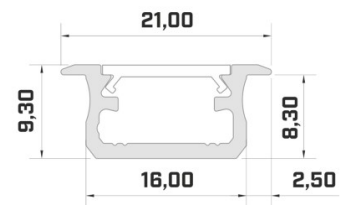

Код изделия 20985

Бренд [LUMINES](#)
 Длина 2020.0mm
 Цвет корпуса серебряный
 Материал корпуса алюминий

Цена без покрытия!

Алюминиевый профиль LUMINES Fasso 2m серебряный

Код изделия 22818

Бренд [LUMINES](#)
 Высота 25.3mm
 Ширина 29.6mm
 Длина 2020.0mm
 Цвет корпуса серебряный
 Материал корпуса алюминий

Бренд [LUMINES](#)
 Высота 14.6mm
 Ширина 27.2mm
 Длина 2020.0mm
 Цвет корпуса черный
 Материал корпуса алюминий

Алюминиевый профиль LUMINES inSILEDA 2m серебряный

Код изделия 16120

Бренд [LUMINES](#)
 Высота 18.1mm
 Ширина 38.4mm
 Длина 2020.0mm
 Цвет корпуса серебряный
 Материал корпуса алюминий
 Полировка коврик

Бренд [LUMINES](#)
Высота 20.4mm
Ширина 44.1mm
Длина 2020.0mm
Цвет корпуса серебряный
Материал корпуса алюминий

Цена без покрытия!

Алюминиевый профиль LUMINES IPA16 2m серебряный

Код изделия 17271

Бренд [LUMINES](#)
Высота 20.4mm
Ширина 44.1mm
Длина 2020.0mm
В упаковке 1шт
Цвет корпуса серебряный
Материал корпуса алюминий

Код изделия 15637

Бренд [LUMINES](#)

Высота 9.3mm

Ширина 16.0mm

Длина 2020.0mm

Цвет корпуса белый

Материал корпуса алюминий

Цена без покрытия!