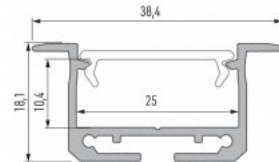

Алюминиевый профиль LUMINES inSILEDA 3m черный

Код изделия 23187

Бренд [LUMINES](#)

Высота 18.1mm

Ширина 38.4mm

Длина 3000.0mm

Цвет корпуса черный

Материал корпуса алюминий

Полировка коврик