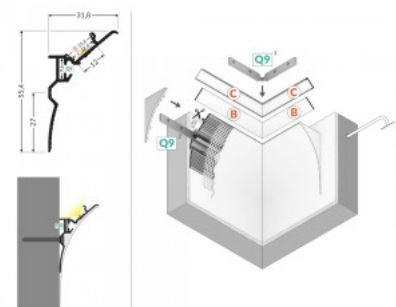

Алюминиевый профиль TOPMET SMOOTH12 2m non-anodized серый

Код изделия 18420

Бренд [TOPMET](#)
Длина 2000.0mm
Цвет корпуса серый
Материал корпуса алюминий