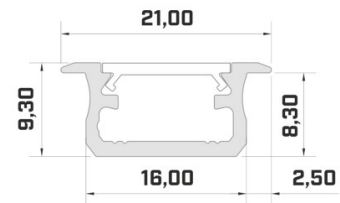

Код изделия 16120

Бренд [LUMINES](#)
 Высота 18.1mm
 Ширина 38.4mm
 Длина 2020.0mm
 Цвет корпуса серебряный
 Материал корпуса алюминий
 Полировка коврик

Цена без покрытия!

Алюминиевый профиль LUMINES inSILEDA 2m черный

Код изделия 23186

Бренд [LUMINES](#)

Высота 18.1mm

Ширина 38.4mm

Длина 2020.0mm

Цвет корпуса черный

Материал корпуса алюминий

Полировка коврик

Бренд [LUMINES](#)
 Высота 9.3mm
 Ширина 16.0mm
 Длина 2020.0mm
 Цвет корпуса золотой
 Материал корпуса алюминий

Цена без покрытия!

Алюминиевый профиль LUMINES Type B 2m серебряный

Код изделия 14513

Бренд [LUMINES](#)
 Высота 9.3mm
 Ширина 16.0mm
 Длина 2020.0mm
 Цвет корпуса серебряный
 Материал корпуса алюминий

Цена без покрытия!

Алюминиевый профиль LUMINES Type В 2m черный

Код изделия 15174

Бренд [LUMINES](#)
 Высота 9.3mm
 Ширина 16.0mm
 Длина 2020.0mm
 Цвет корпуса черный
 Материал корпуса алюминий

Цена без покрытия!