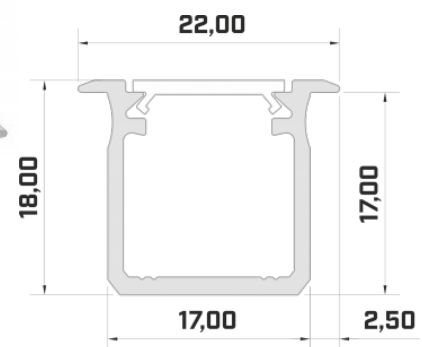

Код изделия 17329

Бренд [LUMINES](#)

Высота 13.0mm

Ширина 27.2mm

Длина 2020.0mm

Цвет корпуса черный

Материал корпуса алюминий

Встраиваемый чёрный алюминиевый профиль. В ассортименте LED House вы также найдете подходящие концевые крышки и крышки.

Код изделия 16120

Бренд [LUMINES](#)
 Высота 18.1mm
 Ширина 38.4mm
 Длина 2020.0mm
 Цвет корпуса серебряный
 Материал корпуса алюминий
 Полировка коврик

Цена без покрытия!

Алюминиевый профиль LUMINES inSILEDA 2m черный

Бренд [LUMINES](#)

Высота 9.3mm

Ширина 16.0mm

Длина 3000.0mm

Цвет корпуса черный

Материал корпуса алюминий

Цена без покрытия!

Алюминиевый профиль LUMINES Type G 2m белый

Код изделия 14786

Бренд [LUMINES](#)

Высота 18.0mm

Ширина 22.0mm

Цвет корпуса белый

Материал корпуса алюминий

Цена без покрытия!

Алюминиевый профиль LUMINES Type G 2m золотой