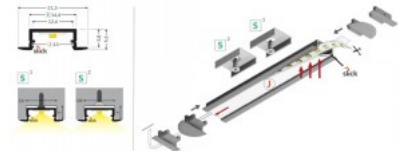

Алюминиевый профиль TOPMET Begtin12 2m non-anodized серый

Код изделия 18419

Бренд [TOPMET](#)
Высота 6.6mm
Ширина 14.4mm
Длина 2000.0mm
Цвет корпуса серый
Материал корпуса алюминий