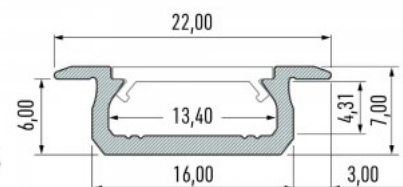

Алюминиевый профиль LUMINES Type Z 3m черный

Код изделия 22019

Бренд [LUMINES](#)

Высота 7.0mm

Ширина 16.0mm

Длина 3000.0mm

Цвет корпуса черный

Материал корпуса алюминий

Полировка коврик

Цена без покрытия!