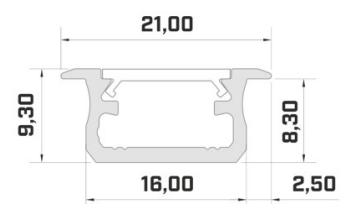

Алюминиевый профиль LUMINES Type B 2m серебряный

Код изделия 14513

Бренд [LUMINES](#)

Высота 9.3mm

Ширина 16.0mm

Длина 2020.0mm

Цвет корпуса серебряный

Материал корпуса алюминий

Цена без покрытия!