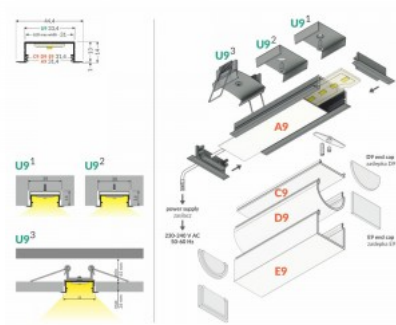

Бренд [TOPMET](#)
Высота 14.0mm
Ширина 33.4mm
Длина 3000.0mm
Цвет корпуса серебряный
Материал корпуса алюминий

Алюминиевый профиль TOPMET VARIO30-06 4m белый

Код изделия 18490

Бренд [TOPMET](#)
 Длина 4050.0mm
 Цвет корпуса белый
 Материал корпуса алюминий