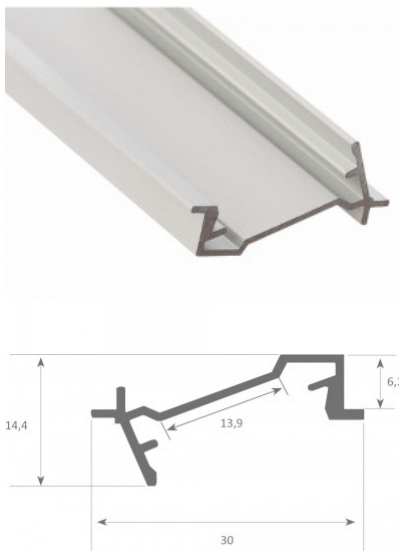

Алюминиевый профиль LUZ NEGRA Amsterdam 3m серебряный

Код изделия 14685

Бренд [LUZ NEGRA](#)

Ширина 30.0mm

Длина 3000.0mm

Цвет корпуса серебряный

Материал корпуса алюминий

Полировка коврик

Цена без покрытия!

Алюминиевый профиль LUZ NEGRA Berlin 2m серебряный

Код изделия 13339

Бренд [LUZ NEGRA](#)

Высота 12.0mm

Ширина 16.0mm

Длина 2000.0mm

Цвет корпуса серебряный

Материал корпуса алюминий

Полировка коврик

Цена без покрытия!