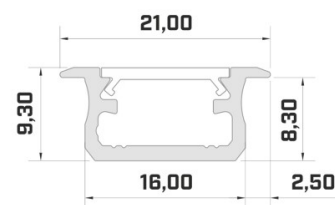

Алюминиевый профиль LUMINES Type B 2m inox

Код изделия 15053

Бренд [LUMINES](#)
Высота 9.3mm
Ширина 16.0mm
Цвет корпуса inox
Материал корпуса алюминий

Цена без покрытия!