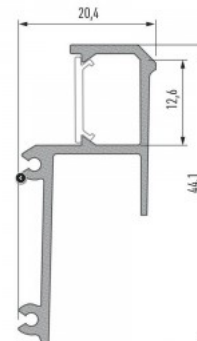

Код изделия 16452

Бренд [LUMINES](#)
 Высота 30.0mm
 Ширина 43.0mm
 Длина 3000.0mm
 Цвет корпуса черный
 Материал корпуса алюминий

Цена без покрытия!

Алюминиевый профиль LUMINES IPA12 2m серебряный

Код изделия 16894

Бренд [LUMINES](#)
Высота 20.4mm
Ширина 44.1mm
Длина 2020.0mm
Цвет корпуса серебряный
Материал корпуса алюминий

Цена без покрытия!

Алюминиевый профиль LUMINES IPA16 2m серебряный

Код изделия 17271

Бренд [LUMINES](#)
Высота 20.4mm
Ширина 44.1mm
Длина 2020.0mm
В упаковке 1шт
Цвет корпуса серебряный
Материал корпуса алюминий