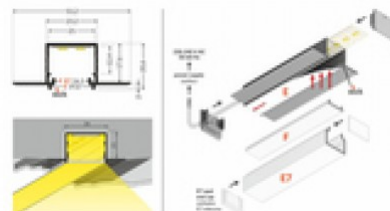

Алюминиевый профиль TOPMET LINEA-IN20 EE7F 2m

Код изделия 20077

Бренд [TOPMET](#)
Длина 2000.0mm
В упаковке 10шт
Материал корпуса алюминий