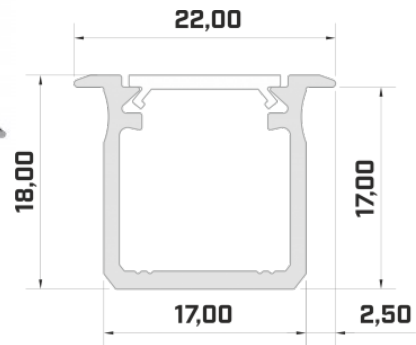

Код изделия 17329

Бренд [LUMINES](#)

Высота 13.0mm

Ширина 27.2mm

Длина 2020.0mm

Цвет корпуса черный

Материал корпуса алюминий

Встраиваемый чёрный алюминиевый профиль. В ассортименте LED House вы также найдете подходящие концевые крышки и крышки.

Код изделия 16120

Бренд [LUMINES](#)
 Высота 18.1mm
 Ширина 38.4mm
 Длина 2020.0mm
 Цвет корпуса серебряный
 Материал корпуса алюминий
 Полировка коврик

Цена без покрытия!

Алюминиевый профиль LUMINES inSILEDA 2m черный

Код изделия 23186

Бренд [LUMINES](#)

Высота 18.1mm

Ширина 38.4mm

Длина 2020.0mm

Цвет корпуса черный

Материал корпуса алюминий

Полировка коврик

Код изделия 14811

Бренд [LUMINES](#)
 Высота 18.0mm
 Ширина 22.0mm
 Длина 2020.0mm
 Цвет корпуса черный
 Материал корпуса алюминий

Цена без покрытия!

Алюминиевый профиль LUMINES Type J 2m серебряный

Код изделия 16813