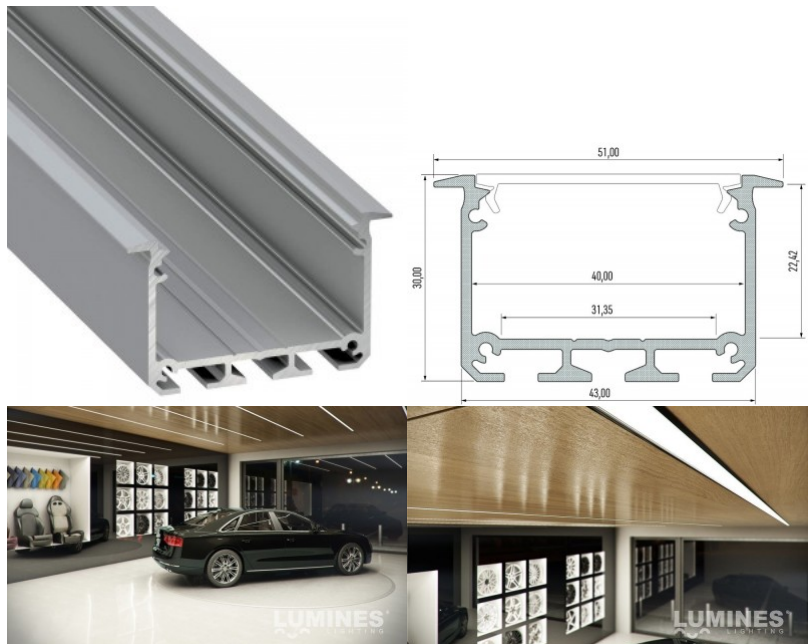

Алюминиевый профиль LUMINES INSO 2m серебряный

Код изделия 14560

Бренд [LUMINES](#)
Высота 30.0mm
Ширина 43.0mm
Цвет корпуса серебряный
Материал корпуса алюминий

Цена без покрытия!