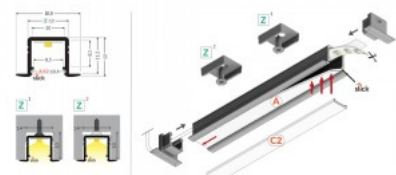

Алюминиевый профиль TOPMET SMART-IN10 2m серый

Код изделия 16367

Бренд [TOPMET](#)
Высота 12.0mm
Ширина 12.0mm
Длина 2000.0mm
Цвет корпуса серый
Материал корпуса алюминий