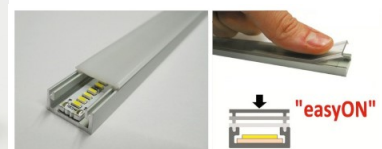

Алюминиевый профиль LUZ NEGRA Frankfurt 2m серебряный

Код изделия 13340

Бренд [LUZ NEGRA](#)

Высота 7.5mm

Ширина 21.0mm

Длина 2000.0mm

Цвет корпуса серебряный

Материал корпуса алюминий

Полировка коврик

Цена без покрытия!