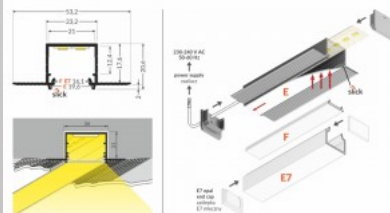

Алюминиевый профиль TOPMET LINEA-IN20 TRIMLESS 2m белый

Код изделия 18467

Бренд [TOPMET](#)
Высота 20.6mm
Ширина 23.2mm
Длина 2000.0mm
Цвет корпуса белый
Материал корпуса алюминий