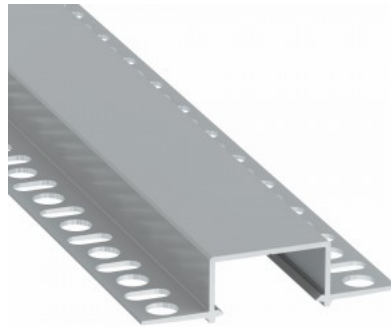

Ширина 27.2mm

Длина 2020.0mm

Цвет корпуса серебряный

Материал корпуса алюминий

Встраиваемый серебряный алюминиевый профиль. В ассортименте LED House вы также найдете подходящие концевые крышки и крышки.

Алюминиевый профиль LUMINES GEMI 2m черный

Код изделия 17329

Бренд [LUMINES](#)

Высота 13.0mm

Ширина 27.2mm

Длина 2020.0mm

Цвет корпуса черный

Материал корпуса алюминий

Встраиваемый чёрный алюминиевый профиль. В ассортименте LED House вы также найдете подходящие концевые крышки и крышки.

Алюминиевый профиль LUMINES GEMI 3m белый

Код изделия 18096

Бренд [LUMINES](#)

Высота 13.0mm

Ширина 27.2mm

Длина 3000.0mm

Цвет корпуса белый

Материал корпуса алюминий

Встраиваемый белый алюминиевый профиль. В ассортименте LED House вы также найдете подходящие концевые крышки и крышки.

Алюминиевый профиль LUMINES Hiro 2m серебряный

Код изделия 19148

Бренд [LUMINES](#)
 Высота 14.6mm
 Ширина 57.4mm
 Длина 2000.0mm
 Цвет корпуса серебряный
 Материал корпуса алюминий
 Полировка коврик