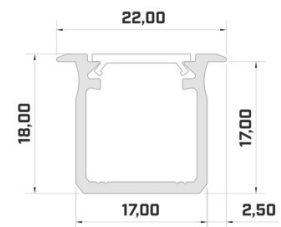

Код изделия 16120

Бренд [LUMINES](#)
 Высота 18.1mm
 Ширина 38.4mm
 Длина 2020.0mm
 Цвет корпуса серебряный
 Материал корпуса алюминий
 Полировка коврик

Цена без покрытия!

Алюминиевый профиль LUMINES inSILEDA 2m черный

Код изделия 23186

Бренд [LUMINES](#)

Высота 18.1mm

Ширина 38.4mm

Длина 2020.0mm

Цвет корпуса черный

Материал корпуса алюминий

Полировка коврик

Бренд [LUMINES](#)

Высота 9.3mm

Ширина 16.0mm

Длина 3000.0mm

Цвет корпуса черный

Материал корпуса алюминий

Цена без покрытия!

Алюминиевый профиль LUMINES Type G 2m белый

Код изделия 19119

Бренд [LUMINES](#)

Высота 18.0mm

Ширина 22.0mm

Длина 2020.0mm

Цвет корпуса золотой

Материал корпуса алюминий

Цена без покрытия!