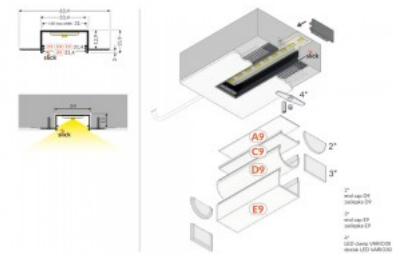

Алюминиевый профиль TOPMET VARIO30-04 2m серый

Код изделия 18443

Бренд [TOPMET](#)
Высота 15.9mm
Ширина 33.4mm
Длина 2000.0mm
Цвет корпуса серый
Материал корпуса алюминий