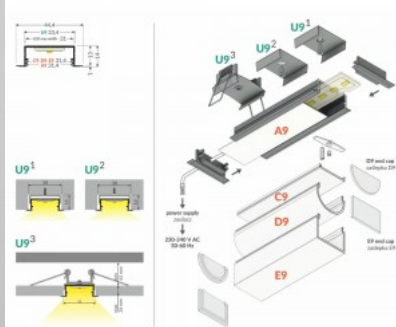

Алюминиевый профиль TOPMET VARIO30-06 3m белый

Код изделия 18531

Бренд [TOPMET](#)
Длина 3000.0mm
Цвет корпуса белый
Материал корпуса алюминий