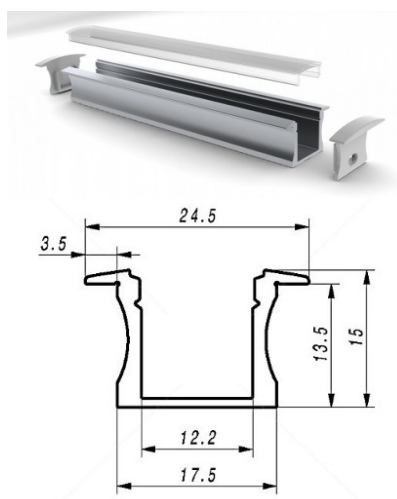

Алюминиевый профиль ALU PowerLine RPL 35mm 2m

Код изделия 14509

Высота 35.0mm
Ширина 35.0mm
Длина 2000.0mm

Алюминиевый профиль ALU SlimLine Recessed 15mm 2m

Код изделия 13080

Угол линзы 0
Длина 2.0mm

Алюминиевый профиль LUMINES Falco 2m серебряный