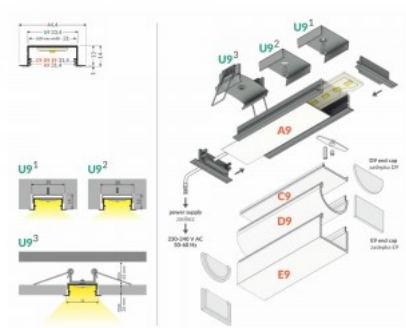

Алюминиевый профиль TOPMET VARIO30-06 2m черный

Код изделия 16394

Бренд [TOPMET](#)
Высота 14.0mm
Ширина 33.4mm
Длина 2000.0mm
Цвет корпуса черный
Материал корпуса алюминий