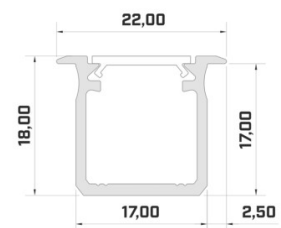

Бренд [LUMINES](#)
 Высота 14.6mm
 Ширина 27.2mm
 Длина 2020.0mm
 Цвет корпуса черный
 Материал корпуса алюминий

Алюминиевый профиль LUMINES inSILEDA 2m серебряный

Код изделия 16120

Бренд [LUMINES](#)
 Высота 18.1mm
 Ширина 38.4mm
 Длина 2020.0mm
 Цвет корпуса серебряный
 Материал корпуса алюминий
 Полировка коврик

Бренд [LUMINES](#)
Высота 20.4mm
Ширина 44.1mm
Длина 2020.0mm
Цвет корпуса серебряный
Материал корпуса алюминий

Цена без покрытия!

Алюминиевый профиль LUMINES IPA16 2m серебряный

Код изделия 17271

Бренд [LUMINES](#)
Высота 20.4mm
Ширина 44.1mm
Длина 2020.0mm
В упаковке 1шт
Цвет корпуса серебряный
Материал корпуса алюминий

Высота 18.0mm

Ширина 22.0mm

Длина 2020.0mm

Цвет корпуса серебряный

Материал корпуса алюминий

Цена без покрытия!

Алюминиевый профиль LUMINES Type G 2m черный

Код изделия 14785

Бренд [LUMINES](#)
 Высота 18.0mm
 Ширина 22.0mm
 Длина 2020.0mm
 Цвет корпуса черный
 Материал корпуса алюминий

Цена без покрытия!

Алюминиевый профиль LUMINES Type G 3m серебряный

Код изделия 16363

Бренд [LUMINES](#)
 Высота 18.0mm
 Ширина 22.0mm
 Длина 3000.0mm
 Цвет корпуса серебряный
 Материал корпуса алюминий