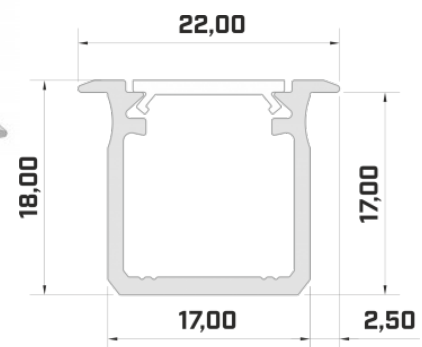

Алюминиевый профиль LUMINES Type G 2m белый

Код изделия 14786

Бренд [LUMINES](#)
Высота 18.0mm
Ширина 22.0mm
Цвет корпуса белый
Материал корпуса алюминий

Цена без покрытия!