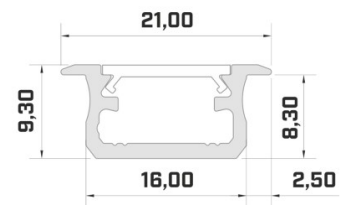

Код изделия 16120

Бренд [LUMINES](#)
 Высота 18.1mm
 Ширина 38.4mm
 Длина 2020.0mm
 Цвет корпуса серебряный
 Материал корпуса алюминий
 Полировка коврик

Цена без покрытия!

Алюминиевый профиль LUMINES inSILEDA 2m черный

Код изделия 23186

Бренд [LUMINES](#)

Высота 18.1mm

Ширина 38.4mm

Длина 2020.0mm

Цвет корпуса черный

Материал корпуса алюминий

Полировка коврик

Код изделия 16346

Бренд [LUMINES](#)
 Высота 9.3mm
 Ширина 16.0mm
 Длина 3000.0mm
 Цвет корпуса серебряный
 Материал корпуса алюминий

Цена без покрытия!

Алюминиевый профиль LUMINES Type B 3m черный

Код изделия 16241

Бренд [LUMINES](#)

Высота 9.3mm

Ширина 16.0mm

Длина 3000.0mm

Цвет корпуса черный

Материал корпуса алюминий

Цена без покрытия!

Алюминиевый профиль LUMINES Type G 2m белый