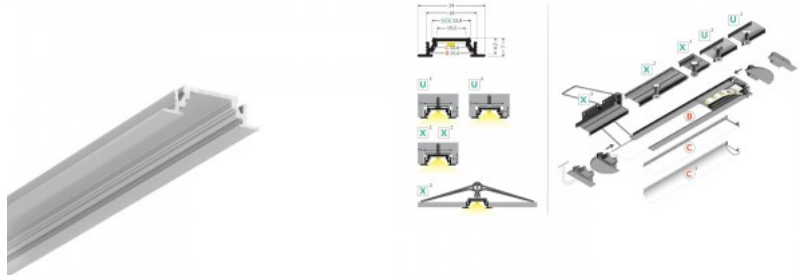

Алюминиевый профиль TOPMET GROOVE10 2m серый

Код изделия 18465

Бренд [TOPMET](#)
Высота 7.0mm
Ширина 18.0mm
Длина 2000.0mm
Цвет корпуса серый
Материал корпуса алюминий