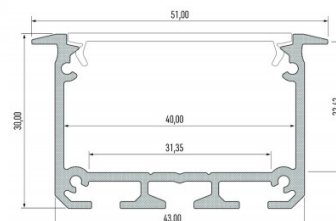

Алюминиевый профиль LUMINES INSO 2m белый

Код изделия 15471

Бренд [LUMINES](#)

Высота 30.0mm

Ширина 43.0mm

Длина 2020.0mm

Цвет корпуса белый

Материал корпуса алюминий