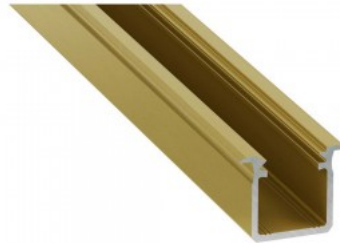

Алюминиевый профиль LUMINES Type G 2m золотой

Код изделия 19119

Бренд [LUMINES](#)

Высота 18.0mm

Ширина 22.0mm

Длина 2020.0mm

Цвет корпуса золотой

Материал корпуса алюминий

Цена без покрытия!

Алюминиевый профиль LUMINES Type G 2m серебряный

Код изделия 14535

Бренд [LUMINES](#)

Высота 18.0mm

Ширина 22.0mm

Длина 2020.0mm

Цвет корпуса серебряный

Материал корпуса алюминий

Цена без покрытия!