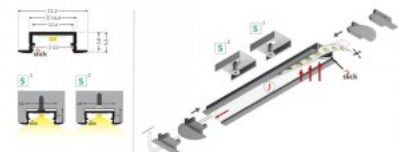

Код изделия 18419

Бренд [TOPMET](#)
 Высота 6.6mm
 Ширина 14.4mm
 Длина 2000.0mm
 Цвет корпуса серый
 Материал корпуса алюминий

Алюминиевый профиль TOPMET Begtin12 2m черный

Код изделия 19312

Бренд [TOPMET](#)
 Высота 6.6mm
 Ширина 14.4mm
 Длина 2000.0mm
 Цвет корпуса черный
 Материал корпуса алюминий