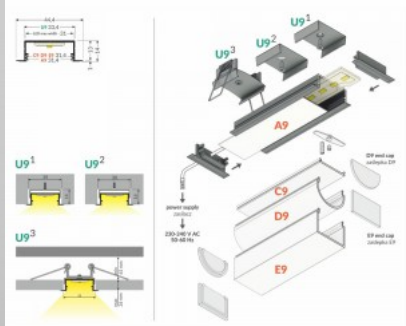

Бренд [TOPMET](#)
Высота 14.0mm
Ширина 33.4mm
Длина 3000.0mm
Цвет корпуса серебряный
Материал корпуса алюминий

Алюминиевый профиль TOPMET VARIO30-06 4m белый

Код изделия 18490

Бренд [TOPMET](#)
 Длина 4050.0mm
 Цвет корпуса белый
 Материал корпуса алюминий