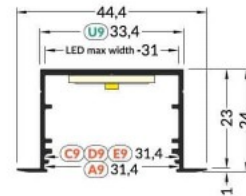

Алюминиевый профиль TOPMET VARIO30-07 2m белый

Код изделия 15989

Бренд [TOPMET](#)
Высота 24.0mm
Ширина 33.4mm
Длина 2000.0mm
Цвет корпуса белый
Материал корпуса алюминий