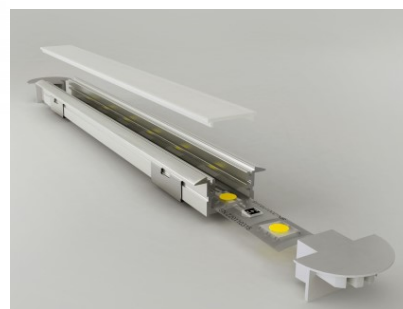

Высота 12.0mm

Ширина 16.0mm

Длина 2000.0mm

Цвет корпуса серебряный

Материал корпуса алюминий

Полировка коврик

Цена без покрытия!

Алюминиевый профиль LUZ NEGRA Berlin XL 2m серебряный