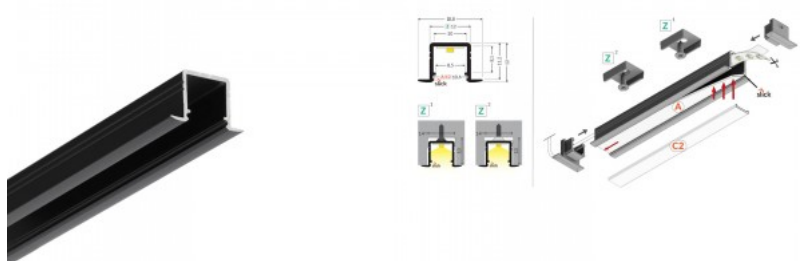

Алюминиевый профиль TOPMET SMART-IN10 4m черный

Код изделия 19181

Бренд [TOPMET](#)
Высота 12.0mm
Ширина 12.0mm
Длина 4000.0mm
Цвет корпуса черный
Материал корпуса алюминий