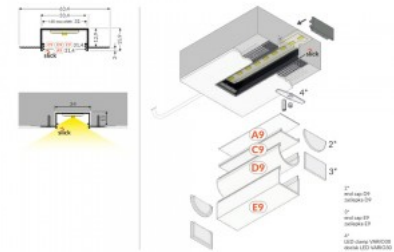

Алюминиевый профиль TOPMET VARIO30-04 2m серый

Код изделия 18443

Бренд [TOPMET](#)
Высота 15.9mm
Ширина 33.4mm
Длина 2000.0mm
Цвет корпуса серый
Материал корпуса алюминий