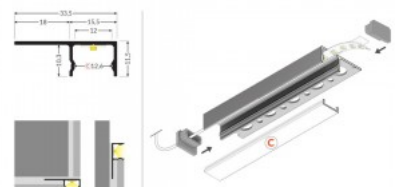

Алюминиевый профиль TOPMET UNI-TILE12 180deg C PLU 2m черный

Код изделия 23210

Бренд [TOPMET](#)
Высота 11.5mm
Ширина 33.5mm
Длина 2000.0mm
Цвет корпуса черный