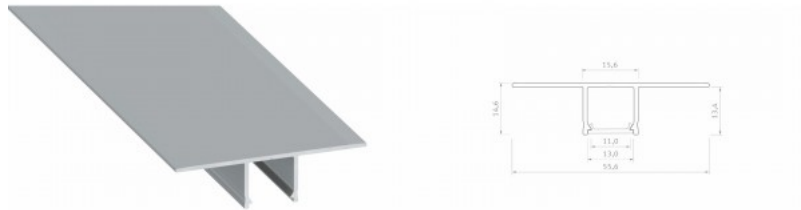

Алюминиевый профиль LUMINES Falco 2m серебряный

Код изделия 20985

Бренд [LUMINES](#)
Длина 2020.0mm
Цвет корпуса серебряный
Материал корпуса алюминий

Цена без покрытия!