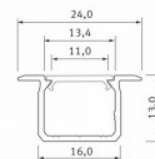

Алюминиевый профиль LUMINES type U 2m черный

Код изделия 17326

Бренд [LUMINES](#)
Высота 13.0mm
Ширина 16.0mm
Длина 2020.0mm
Цвет корпуса черный
Материал корпуса алюминий

Встраиваемый чёрный алюминиевый профиль. В ассортименте LED House вы также найдете подходящие концевые крышки и крышки.