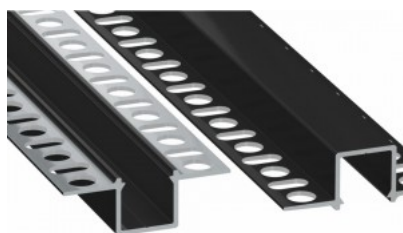

Алюминиевый профиль LUMINES Gaudi 2m черный

Код изделия 17880

Бренд [LUMINES](#)
Высота 14.6mm
Ширина 15.6mm
Длина 2020.0mm
Цвет корпуса черный
Материал корпуса алюминий

Встраиваемый чёрный алюминиевый профиль. В ассортименте LED House вы также найдете подходящие концевые крышки и крышки.