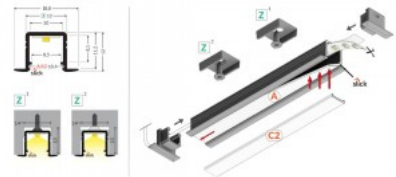

Алюминиевый профиль TOPMET SMART-IN10 2m серый

Код изделия 16367

Бренд [TOPMET](#)
Высота 12.0mm
Ширина 12.0mm
Длина 2000.0mm
Цвет корпуса серый
Материал корпуса алюминий