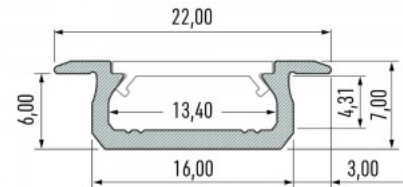

Бренд [LUMINES](#)

Высота 7.0mm

Ширина 16.0mm

Длина 2020.0mm

Цвет корпуса золотой

Материал корпуса алюминий

Полировка коврик

Цена без покрытия!