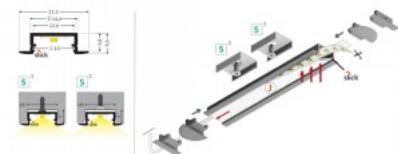

Алюминиевый профиль TOPMET Begtin12 1m non-anodized серый

Код изделия 18507

Бренд [TOPMET](#)
Высота 6.6mm
Ширина 14.4mm
Длина 1000.0mm
Цвет корпуса серый
Материал корпуса алюминий