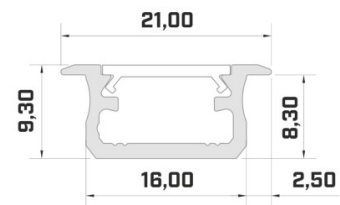

Код изделия 19420

Бренд [LUMINES](#)
 Высота 14.6mm
 Ширина 15.6mm
 Длина 2020.0mm
 Цвет корпуса серебряный
 Материал корпуса алюминий

Встраиваемый алюминиевый профиль. В ассортименте LED House вы также найдете подходящие концевые крышки и крышки.

Бренд [LUMINES](#)
 Высота 14.6mm
 Ширина 27.2mm
 Длина 2020.0mm
 Цвет корпуса черный
 Материал корпуса алюминий

Алюминиевый профиль LUMINES inSILEDA 2m серебряный

Код изделия 16120

Бренд [LUMINES](#)
 Высота 18.1mm
 Ширина 38.4mm
 Длина 2020.0mm
 Цвет корпуса серебряный
 Материал корпуса алюминий
 Полировка коврик

Бренд [LUMINES](#)
Высота 20.4mm
Ширина 44.1mm
Длина 2020.0mm
Цвет корпуса серебряный
Материал корпуса алюминий

Цена без покрытия!

Алюминиевый профиль LUMINES IPA16 2m серебряный

Код изделия 17271

Бренд [LUMINES](#)
Высота 20.4mm
Ширина 44.1mm
Длина 2020.0mm
В упаковке 1шт
Цвет корпуса серебряный
Материал корпуса алюминий

Цена без покрытия!

Алюминиевый профиль LUMINES Type В 3m белый

Код изделия 17583

Бренд [LUMINES](#)
 Высота 9.3mm
 Ширина 16.0mm
 Длина 3000.0mm
 Цвет корпуса белый
 Материал корпуса алюминий

Цена без покрытия!