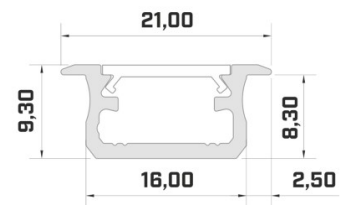

Бренд [LUMINES](#)
 Высота 14.6mm
 Ширина 27.2mm
 Длина 2020.0mm
 Цвет корпуса черный
 Материал корпуса алюминий

Алюминиевый профиль LUMINES inSILEDA 2m серебряный

Код изделия 16120

Бренд [LUMINES](#)
 Высота 18.1mm
 Ширина 38.4mm
 Длина 2020.0mm
 Цвет корпуса серебряный
 Материал корпуса алюминий
 Полировка коврик

Бренд [LUMINES](#)
Высота 20.4mm
Ширина 44.1mm
Длина 2020.0mm
Цвет корпуса серебряный
Материал корпуса алюминий

Цена без покрытия!

Алюминиевый профиль LUMINES IPA16 2m серебряный

Код изделия 17271

Бренд [LUMINES](#)
Высота 20.4mm
Ширина 44.1mm
Длина 2020.0mm
В упаковке 1шт
Цвет корпуса серебряный
Материал корпуса алюминий

Алюминиевый профиль LUMINES Type В 3m серебряный

Код изделия 16346

Бренд [LUMINES](#)
 Высота 9.3mm
 Ширина 16.0mm
 Длина 3000.0mm
 Цвет корпуса серебряный
 Материал корпуса алюминий

Цена без покрытия!

Алюминиевый профиль LUMINES Type B 3m черный

Код изделия 16241

Бренд [LUMINES](#)
 Высота 9.3mm
 Ширина 16.0mm
 Длина 3000.0mm
 Цвет корпуса черный
 Материал корпуса алюминий

Цена без покрытия!

Алюминиевый профиль LUMINES Type G 2m белый

Код изделия 14786