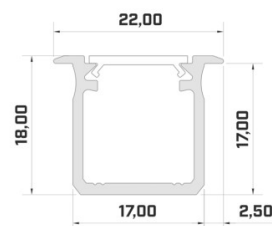

Алюминиевый профиль LUMINES Type G 2m черный

Код изделия 14785

Бренд [LUMINES](#)
Высота 18.0mm
Ширина 22.0mm
Длина 2020.0mm
Цвет корпуса черный
Материал корпуса алюминий

Цена без покрытия!

Алюминиевый профиль LUMINES Type G 3m серебряный

Код изделия 16363

Бренд [LUMINES](#)
Высота 18.0mm
Ширина 22.0mm
Длина 3000.0mm
Цвет корпуса серебряный
Материал корпуса алюминий

Цена без покрытия!