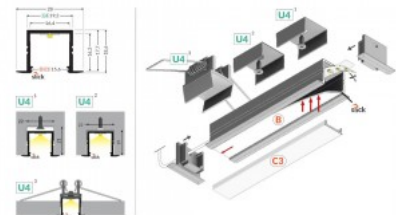

Код изделия 18517

Бренд [TOPMET](#)
Длина 2000.0mm
Цвет корпуса белый
Материал корпуса алюминий

Алюминиевый профиль TOPMET SMART-IN16 3m серый

Код изделия 18494

Бренд [TOPMET](#)
Длина 3000.0mm
Цвет корпуса серый
Материал корпуса алюминий