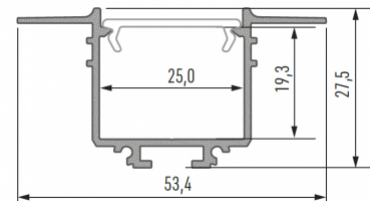

Алюминиевый профиль LUMINES Subli белый 2м

Код изделия 15055

Бренд [LUMINES](#)
Длина 2000.0mm