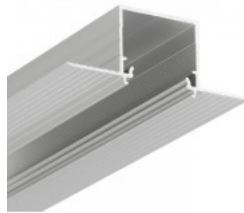

Алюминиевый профиль TOPMET LINEA-IN20 TRIMLESS 3m серебряный

Код изделия 17194

Бренд [TOPMET](#)
Высота 20.6mm
Ширина 23.2mm
Длина 3000.0mm
Цвет корпуса серебряный
Материал корпуса алюминий