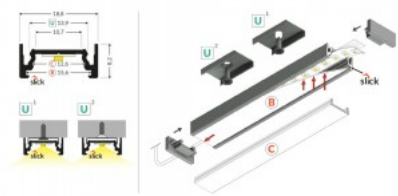

Алюминиевый профиль TOPMET Begtin12 2m черный

Код изделия 19312

Бренд [TOPMET](#)
Высота 6.6mm
Ширина 14.4mm
Длина 2000.0mm
Цвет корпуса черный
Материал корпуса алюминий