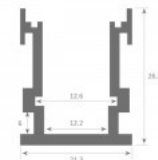

Бренд [LUMINES](#)

Высота 7.0mm

Ширина 16.0mm

Длина 3000.0mm

Цвет корпуса серебряный

Материал корпуса алюминий

Полировка коврик

Цена без покрытия!

Ширина 21.3mm

Длина 3000.0mm

Цвет корпуса серебряный

Материал корпуса алюминий

Полировка коврик

Цена без покрытия!

Scale 1:2

Scale 1:1