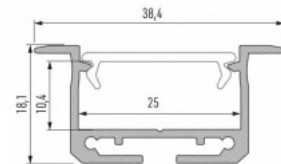

Код изделия 23186

Бренд [LUMINES](#)

Высота 18.1mm

Ширина 38.4mm

Длина 2020.0mm

Цвет корпуса черный

Материал корпуса алюминий

Полировка коврик