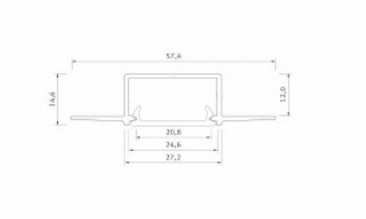

Алюминиевый профиль LUMINES Hiro 2m серебряный

Код изделия 19148

Бренд [LUMINES](#)
Высота 14.6mm
Ширина 57.4mm
Длина 2000.0mm
Цвет корпуса серебряный
Материал корпуса алюминий
Полировка коврик