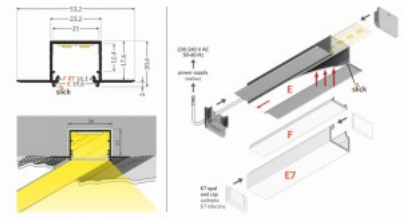

Алюминиевый профиль TOPMET LINEA-IN20 TRIMLESS 3m серебряный

Код изделия 17194

Бренд [TOPMET](#)
Высота 20.6mm
Ширина 23.2mm
Длина 3000.0mm
Цвет корпуса серебряный
Материал корпуса алюминий