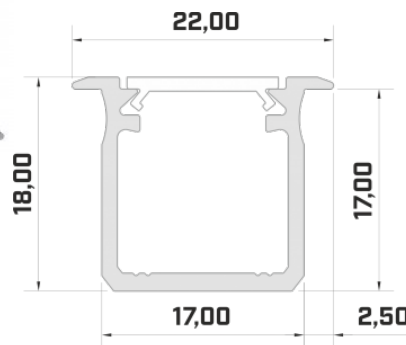

Алюминиевый профиль LUMINES GEM1 3m белый

Код изделия 18096

Бренд [LUMINES](#)

Высота 13.0mm

Ширина 27.2mm

Длина 3000.0mm

Цвет корпуса белый

Материал корпуса алюминий

Бренд [LUMINES](#)
 Высота 14.6mm
 Ширина 27.2mm
 Длина 2020.0mm
 Цвет корпуса черный
 Материал корпуса алюминий

Алюминиевый профиль LUMINES inSILEDA 2m серебряный

Код изделия 16120

Бренд [LUMINES](#)
 Высота 18.1mm
 Ширина 38.4mm
 Длина 2020.0mm
 Цвет корпуса серебряный
 Материал корпуса алюминий
 Полировка коврик

Высота 18.0mm

Ширина 22.0mm

Длина 2020.0mm

Цвет корпуса серебряный

Материал корпуса алюминий

Цена без покрытия!

Алюминиевый профиль LUMINES Type G 2m черный

Код изделия 14785

Бренд [LUMINES](#)
 Высота 18.0mm
 Ширина 22.0mm
 Длина 2020.0mm
 Цвет корпуса черный
 Материал корпуса алюминий

Цена без покрытия!

Алюминиевый профиль LUMINES Type G 3m серебряный

Код изделия 16363

Бренд [LUMINES](#)
 Высота 18.0mm
 Ширина 22.0mm
 Длина 3000.0mm
 Цвет корпуса серебряный
 Материал корпуса алюминий