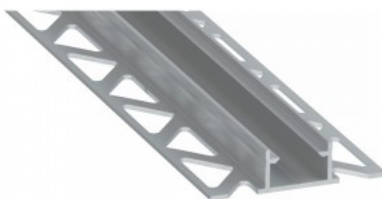

Цена без покрытия!

Алюминиевый профиль LUMINES NIPO 2m серебряный

Код изделия 20953

Бренд [LUMINES](#)
Высота 11.7mm
Ширина 48.6mm
Длина 2020.0mm
Цвет корпуса серебряный
Материал корпуса алюминий

Встраиваемый чёрный
алюминиевый профиль. В
ассортименте LED House вы также
найдете подходящие концевые
крышки и крышки.