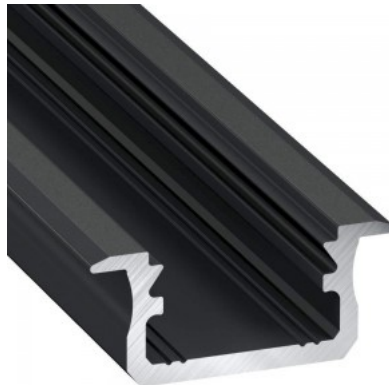

Алюминиевый профиль LUMINES Type B 3m черный

Код изделия 16241

Бренд [LUMINES](#)
Высота 9.3mm
Ширина 16.0mm
Длина 3000.0mm
Цвет корпуса черный
Материал корпуса алюминий

Цена без покрытия!