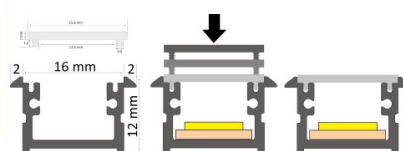

Высота 12.0mm

Ширина 16.0mm

Длина 2000.0mm

Цвет корпуса серебряный

Материал корпуса алюминий

Полировка коврик

Цена без покрытия!

Алюминиевый профиль LUZ NEGRA Berlin XL 2m серебряный