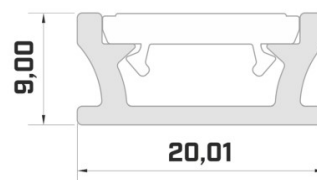

Бренд [LUMINES](#)
 Высота 14.6mm
 Ширина 15.6mm
 Длина 2020.0mm
 Цвет корпуса серебряный
 Материал корпуса алюминий

Встраиваемый алюминиевый профиль. В ассортименте LED House вы также найдете подходящие концевые крышки и крышки.

Бренд [LUMINES](#)
Высота 20.4mm
Ширина 44.1mm
Длина 2020.0mm
Цвет корпуса серебряный
Материал корпуса алюминий

Цена без покрытия!

Алюминиевый профиль LUMINES IPA16 2m серебряный

Код изделия 17271

Бренд [LUMINES](#)
Высота 20.4mm
Ширина 44.1mm
Длина 2020.0mm
В упаковке 1шт
Цвет корпуса серебряный
Материал корпуса алюминий

Цена без покрытия!

Алюминиевый профиль LUMINES TERRA 2m серебряный

Код изделия 14539

Бренд [LUMINES](#)
 Высота 9.0mm
 Ширина 20.0mm
 Длина 2020.0mm
 Цвет корпуса серебряный
 Материал корпуса алюминий

Цена без покрытия!