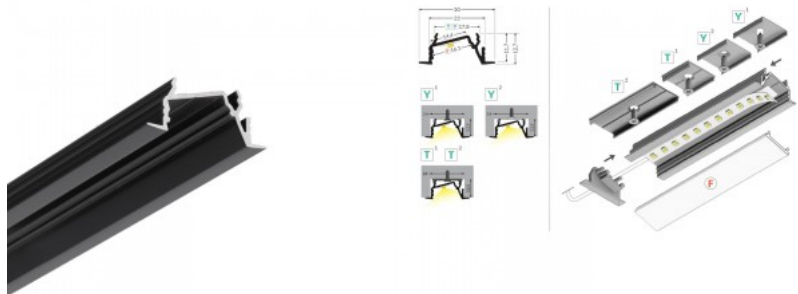

Алюминиевый профиль TOPMET DIAGONAL14 2m черный

Код изделия 18266

Бренд [TOPMET](#)
Длина 2000.0mm
Цвет корпуса черный
Материал корпуса алюминий

Алюминиевый профиль - отличный способ создать эстетичное и практичное освещение для мест, которые в противном случае остаются в тени. Угловой алюминиевый профиль идеально подходит для акцентного освещения на кухне, в кухонных шкафах или над рабочей поверхностью, для освещения полок и ящиков в гардеробе, для создания атмосферы в гостиной вместо традиционных молдингов, для выделения декоративных предметов и книг на полках, для освещения ступеней в коридорах и во многих других местах. В ассортименте LED House вы найдете также подходящую светодиодную ленту, крышку и все другие необходимые аксессуары для алюминиевого профиля! Осветите свой мир с помощью профессионалов LED House - [посмотрите наш портфолио проектов здесь!](#)