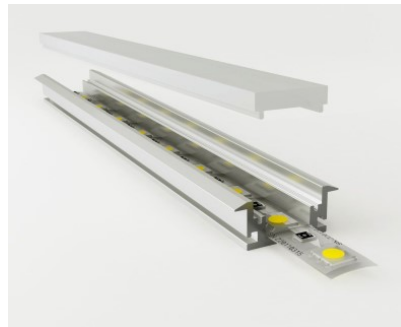

Алюминиевый профиль LUZ NEGRA Dublin 2m серебряный

Код изделия 13343

Бренд [LUZ NEGRA](#)

Высота 11.0mm

Ширина 26.7mm

Длина 2000.0mm

Цвет корпуса серебряный

Материал корпуса алюминий

Полировка коврик

Цена без покрытия!

Алюминиевый профиль LUZ NEGRA Dublin XL 3m серебряный IP65

Код изделия 16044

Бренд [LUZ NEGRA](#)

Защитное стекло IP65

Высота 26.1mm

Ширина 21.3mm

Длина 3000.0mm

Цвет корпуса серебряный

Материал корпуса алюминий

Полировка коврик

Цена без покрытия!