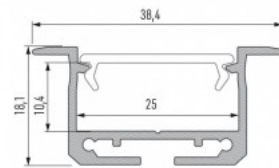

Бренд [LUMINES](#)
 Высота 14.6mm
 Ширина 27.2mm
 Длина 2020.0mm
 Цвет корпуса черный
 Материал корпуса алюминий

Алюминиевый профиль LUMINES inSILEDA 2m серебряный

Код изделия 16120

Бренд [LUMINES](#)
 Высота 18.1mm
 Ширина 38.4mm
 Длина 2020.0mm
 Цвет корпуса серебряный
 Материал корпуса алюминий
 Полировка коврик