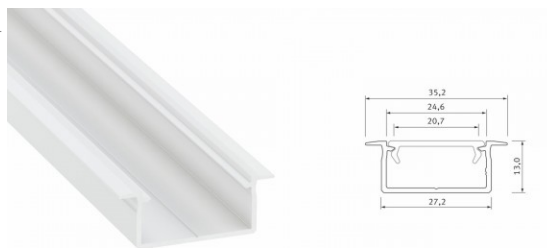

Код изделия 19420

Бренд [LUMINES](#)
 Высота 14.6mm
 Ширина 15.6mm
 Длина 2020.0mm
 Цвет корпуса серебряный
 Материал корпуса алюминий

Встраиваемый алюминиевый профиль. В ассортименте LED House вы также найдете подходящие концевые крышки и крышки.

Алюминиевый профиль LUMINES GEM1 2m белый

Код изделия 17328

Бренд [LUMINES](#)
 Высота 13.0mm
 Ширина 27.2mm
 Длина 2020.0mm
 Цвет корпуса белый
 Материал корпуса алюминий

Встраиваемый белый алюминиевый профиль. В ассортименте LED House вы также найдете подходящие концевые крышки и крышки.