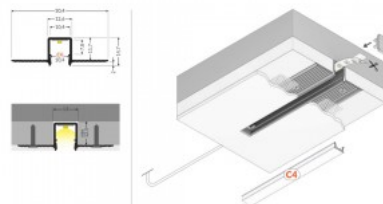

Алюминиевый профиль TOPMET HIDE10 2m серый

Код изделия 20094

Бренд [TOPMET](#)
Высота 14.7mm
Ширина 50.4mm
Длина 2000.0mm
Цвет корпуса серый
Материал корпуса алюминий