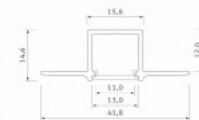

Цена без покрытия!

Алюминиевый профиль LUMINES Fasso 2m серебряный

Код изделия 22818

Бренд [LUMINES](#)
Высота 25.3mm
Ширина 29.6mm
Длина 2020.0mm
Цвет корпуса серебряный
Материал корпуса алюминий

Алюминиевый профиль LUMINES Flaro 2m белый

Код изделия 17183

Бренд [LUMINES](#)
 Высота 18.1mm
 Ширина 72.4mm
 Длина 2020.0mm
 Цвет корпуса белый
 Материал корпуса алюминий

Цена без покрытия!

Алюминиевый профиль LUMINES Gaudi 2m серебряный

Код изделия 19420

Бренд [LUMINES](#)
 Высота 14.6mm
 Ширина 15.6mm
 Длина 2020.0mm
 Цвет корпуса серебряный
 Материал корпуса алюминий

Встраиваемый алюминиевый профиль. В ассортименте LED House вы также найдете подходящие концевые крышки и крышки.