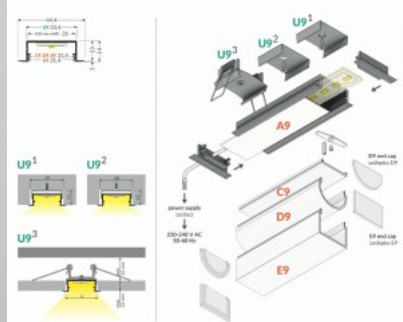

Алюминиевый профиль TOPMET VARIO30-06 2m белый

Код изделия 17030

Бренд [TOPMET](#)
Высота 14.0mm
Ширина 33.4mm
Длина 2000.0mm
В ящике 20шт
Цвет корпуса белый
Материал корпуса алюминий