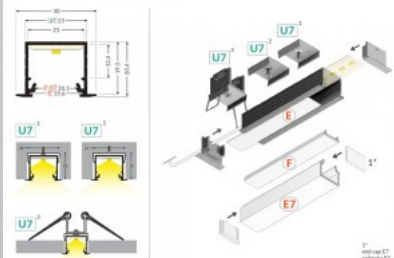

Алюминиевый профиль TOPMET LINEA-IN20 2m белый

Код изделия 18522

Бренд [TOPMET](#)
Высота 20.4mm
Ширина 23.0mm
Длина 2000.0mm
Цвет корпуса белый
Материал корпуса алюминий