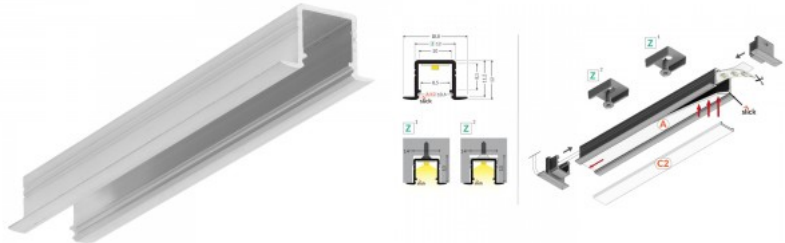

Код изделия 18430

Бренд [TOPMET](#)
 Высота 12.0mm
 Ширина 12.0mm
 Длина 2000.0mm
 Цвет корпуса черный
 Материал корпуса алюминий

Алюминиевый профиль TOPMET SMART-IN10 3m non-anodized

Код изделия 18510

Бренд [TOPMET](#)
Высота 12.0mm
Ширина 12.0mm
Длина 3000.0mm
Материал корпуса алюминий