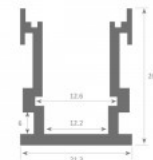

Алюминиевый профиль LUZ NEGRA Dublin 2m серебряный

Код изделия 13343

Бренд [LUZ NEGRA](#)

Высота 11.0mm

Ширина 26.7mm

Длина 2000.0mm

Цвет корпуса серебряный

Материал корпуса алюминий

Полировка коврик

Цена без покрытия!

Алюминиевый профиль LUZ NEGRA Dublin XL 3m серебряный IP65

Код изделия 16044

Бренд [LUZ NEGRA](#)

Защитное стекло IP65

Высота 26.1mm

Ширина 21.3mm

Длина 3000.0mm

Цвет корпуса серебряный

Материал корпуса алюминий

Полировка коврик

Цена без покрытия!

Scale 1:2

Scale 1:1

Алюминиевый профиль LUZ NEGRA Frankfurt 2m серебряный

Код изделия 13340

Бренд [LUZ NEGRA](#)

Высота 7.5mm

Ширина 21.0mm

Длина 2000.0mm

Цвет корпуса серебряный

Материал корпуса алюминий

Полировка коврик

Цена без покрытия!