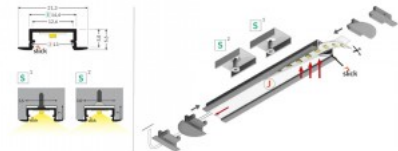

Алюминиевый профиль TOPMET Begtin12 2m non-anodized серый

Код изделия 18419

Бренд [TOPMET](#)
Высота 6.6mm
Ширина 14.4mm
Длина 2000.0mm
Цвет корпуса серый
Материал корпуса алюминий