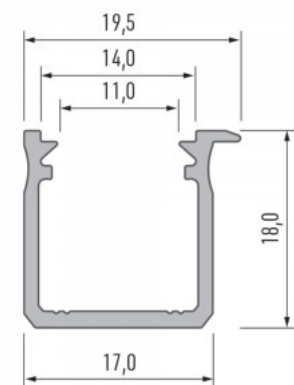

Код изделия 16120

Бренд [LUMINES](#)
 Высота 18.1mm
 Ширина 38.4mm
 Длина 2020.0mm
 Цвет корпуса серебряный
 Материал корпуса алюминий
 Полировка коврик

Цена без покрытия!

Алюминиевый профиль LUMINES inSILEDA 2m черный

Код изделия 23186

Бренд [LUMINES](#)

Высота 18.1mm

Ширина 38.4mm

Длина 2020.0mm

Цвет корпуса черный

Материал корпуса алюминий

Полировка коврик

Код изделия 14811

Бренд [LUMINES](#)
 Высота 18.0mm
 Ширина 22.0mm
 Длина 2020.0mm
 Цвет корпуса черный
 Материал корпуса алюминий

Цена без покрытия!

Алюминиевый профиль LUMINES Type J 2m серебряный

Код изделия 16813

Бренд [LUMINES](#)
 Высота 18.0mm
 Ширина 17.0mm
 Длина 2020.0mm
 Цвет корпуса серебряный
 Материал корпуса алюминий

Цена без покрытия!

Алюминиевый профиль LUMINES Type Q18 2m

Код изделия 17349

Бренд [LUMINES](#)
 Высота 35.9mm
 Ширина 10.0mm
 Длина 2000.0mm
 Материал корпуса алюминий