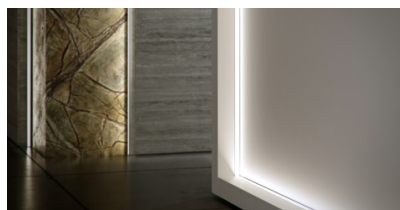

Высота 18.0mm

Ширина 22.0mm

Длина 2020.0mm

Цвет корпуса серебряный

Материал корпуса алюминий

Цена без покрытия!

Алюминиевый профиль LUMINES Type G 2m черный

Код изделия 14785