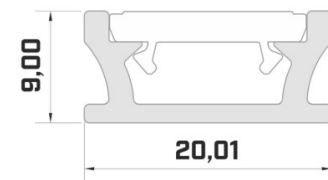

Алюминиевый профиль LUMINES TERRA 2m золотой

Код изделия 19122

Бренд [LUMINES](#)
Высота 9.0mm
Ширина 20.0mm
Длина 2020.0mm
Цвет корпуса золотой
Материал корпуса алюминий