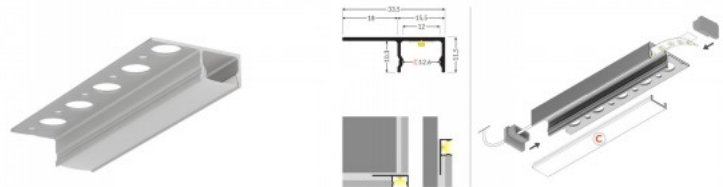

Алюминиевый профиль TOPMET UNI-TILE12 180deg C PLU 2m

Код изделия 18297

Бренд [TOPMET](#)
Высота 11.5mm
Ширина 33.5mm
Длина 2000.0mm

Встраиваемый алюминиевый профиль, предназначенный для установки между плитками толщиной до 10 мм. Его основное преимущество — возможность интеграции светодиодных лент (шириной до 12 мм) в плиточные решения, обеспечивая равномерное и эстетичное распределение света.