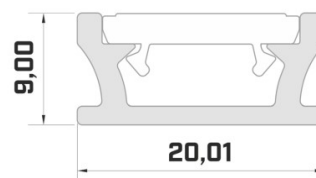

Код изделия 20985

Бренд [LUMINES](#)
 Длина 2020.0mm
 Цвет корпуса серебряный
 Материал корпуса алюминий

Цена без покрытия!

Алюминиевый профиль LUMINES Fasso 2m серебряный

Код изделия 22818

Бренд [LUMINES](#)
 Высота 25.3mm
 Ширина 29.6mm
 Длина 2020.0mm
 Цвет корпуса серебряный
 Материал корпуса алюминий

Бренд [LUMINES](#)
 Высота 14.6mm
 Ширина 27.2mm
 Длина 2020.0mm
 Цвет корпуса черный
 Материал корпуса алюминий

Алюминиевый профиль LUMINES inSILEDA 2m серебряный

Код изделия 16120

Бренд [LUMINES](#)
 Высота 18.1mm
 Ширина 38.4mm
 Длина 2020.0mm
 Цвет корпуса серебряный
 Материал корпуса алюминий
 Полировка коврик

Бренд [LUMINES](#)
Высота 20.4mm
Ширина 44.1mm
Длина 2020.0mm
Цвет корпуса серебряный
Материал корпуса алюминий

Цена без покрытия!

Алюминиевый профиль LUMINES IPA16 2m серебряный

Код изделия 17271

Бренд [LUMINES](#)
Высота 20.4mm
Ширина 44.1mm
Длина 2020.0mm
В упаковке 1шт
Цвет корпуса серебряный
Материал корпуса алюминий

Цена без покрытия!

Алюминиевый профиль LUMINES TERRA 2m серебряный

Код изделия 14539

Бренд [LUMINES](#)
 Высота 9.0mm
 Ширина 20.0mm
 Длина 2020.0mm
 Цвет корпуса серебряный
 Материал корпуса алюминий

Цена без покрытия!