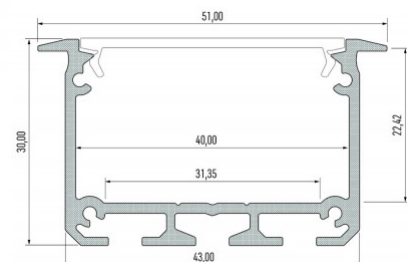

Алюминиевый профиль LUMINES INSO 2m белый

Код изделия 15471

Бренд [LUMINES](#)

Высота 30.0mm

Ширина 43.0mm

Длина 2020.0mm

Цвет корпуса белый

Материал корпуса алюминий