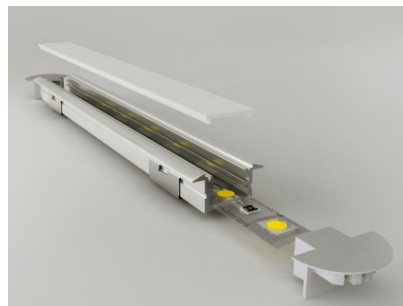

Алюминиевый профиль LUZ NEGRA Amsterdam 3m серебряный

Код изделия 14685

Бренд [LUZ NEGRA](#)

Ширина 30.0mm

Длина 3000.0mm

Цвет корпуса серебряный

Материал корпуса алюминий

Полировка коврик

Цена без покрытия!

Алюминиевый профиль LUZ NEGRA Berlin 2m серебряный

Код изделия 13339

Бренд [LUZ NEGRA](#)

Высота 12.0mm

Ширина 16.0mm

Длина 2000.0mm

Цвет корпуса серебряный

Материал корпуса алюминий

Полировка коврик

Цена без покрытия!