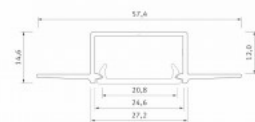

Алюминиевый профиль LUMINES GEM1 3m белый

Код изделия 18096

Бренд [LUMINES](#)

Высота 13.0mm

Ширина 27.2mm

Длина 3000.0mm

Цвет корпуса белый

Материал корпуса алюминий

Встраиваемый белый алюминиевый профиль. В ассортименте LED House вы также найдете подходящие концевые крышки и крышки.

Алюминиевый профиль LUMINES Hiro 2m серебряный

Код изделия 19148

Бренд [LUMINES](#)

Высота 14.6mm

Ширина 57.4mm

Длина 2000.0mm

Цвет корпуса серебряный

Материал корпуса алюминий

Полировка коврик

Цена без покрытия!