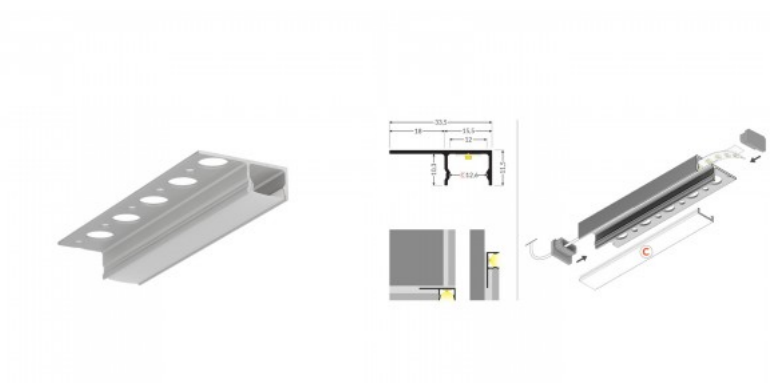

Алюминиевый профиль TOPMET UNI-TILE12 270deg 2m серый

Код изделия 20095

Бренд [TOPMET](#)

Длина 2000.0mm

Цвет корпуса серый

Встраиваемый алюминиевый профиль, предназначенный для установки между плитками толщиной до 10 мм. Его основное преимущество — возможность интеграции светодиодных лент (шириной до 12 мм) в плиточные решения, обеспечивая равномерное и эстетичное распределение света.