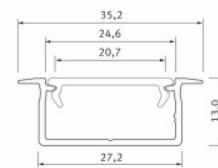

Высота 13.0mm

Ширина 27.2mm

Длина 2020.0mm

Цвет корпуса черный

Материал корпуса алюминий

Встраиваемый чёрный алюминиевый профиль. В ассортименте LED House вы также найдете подходящие концевые крышки и крышки.

Бренд [LUMINES](#)
 Высота 14.6mm
 Ширина 27.2mm
 Длина 2020.0mm
 Цвет корпуса черный
 Материал корпуса алюминий

Алюминиевый профиль LUMINES inSILEDA 2m серебряный

Код изделия 16120

Бренд [LUMINES](#)
 Высота 18.1mm
 Ширина 38.4mm
 Длина 2020.0mm
 Цвет корпуса серебряный
 Материал корпуса алюминий
 Полировка коврик