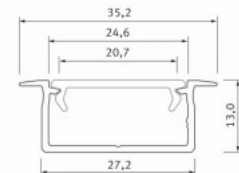

Алюминиевый профиль LUMINES GEM1 3m белый

Код изделия 18096

Бренд [LUMINES](#)

Высота 13.0mm

Ширина 27.2mm

Длина 3000.0mm

Цвет корпуса белый

Материал корпуса алюминий

Встраиваемый белый алюминиевый профиль. В ассортименте LED House вы также найдете подходящие концевые крышки и крышки.

Алюминиевый профиль LUMINES Hiro 2m серебряный

Код изделия 19148

Бренд [LUMINES](#)

Высота 14.6mm

Ширина 57.4mm

Длина 2000.0mm

Цвет корпуса серебряный

Материал корпуса алюминий

Полировка коврик

Цена без покрытия!