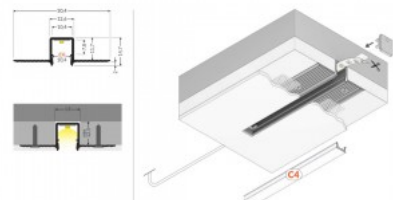

Алюминиевый профиль TOPMET HIDE10 3m серый

Код изделия 17226

Бренд [TOPMET](#)
Высота 14.7mm
Ширина 50.4mm
Длина 3000.0mm
Цвет корпуса серый
Материал корпуса алюминий