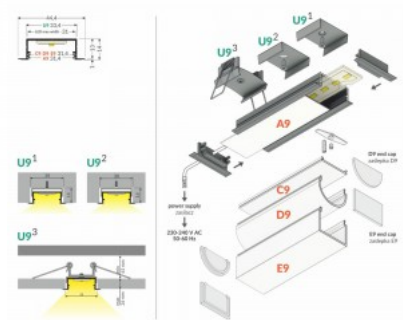

Алюминиевый профиль TOPMET VARIO30-06 2m серебряный

Код изделия 16395

Бренд [TOPMET](#)
Высота 14.0mm
Ширина 33.4mm
Длина 2000.0mm
Цвет корпуса серебряный
Материал корпуса алюминий