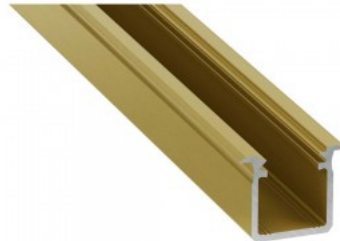

Алюминиевый профиль LUMINES Type G 2m золотой

Код изделия 19119

Бренд [LUMINES](#)

Высота 18.0mm

Ширина 22.0mm

Длина 2020.0mm

Цвет корпуса золотой

Материал корпуса алюминий

Цена без покрытия!

Алюминиевый профиль LUMINES Type G 2m серебряный

Код изделия 14535

Бренд [LUMINES](#)

Высота 18.0mm

Ширина 22.0mm

Длина 2020.0mm

Цвет корпуса серебряный

Материал корпуса алюминий

Цена без покрытия!