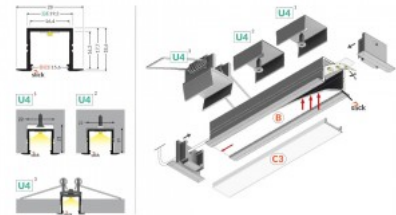

Код изделия 18517

Бренд [TOPMET](#)
Длина 2000.0mm
Цвет корпуса белый
Материал корпуса алюминий

Алюминиевый профиль TOPMET SMART-IN16 3m серый

Код изделия 18494

Бренд [TOPMET](#)
Длина 3000.0mm
Цвет корпуса серый
Материал корпуса алюминий