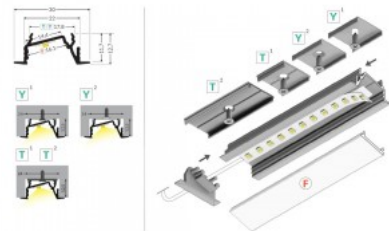

Алюминиевый профиль TOPMET DIAGONAL14 2m алюминия

Код изделия 18438

Бренд [TOPMET](#)

Длина 2000.0mm

Цвет корпуса алюминия

Материал корпуса алюминий

Алюминиевый профиль - отличный способ создать эстетичное и практичное освещение для мест, которые в противном случае остаются в тени. Угловой алюминиевый профиль идеально подходит для акцентного освещения на кухне, в кухонных шкафах или над рабочей поверхностью, для освещения полок и ящиков в гардеробе, для создания атмосферы в гостиной вместо традиционных молдингов, для выделения декоративных предметов и книг на полках, для освещения ступеней в коридорах и во многих других местах. В ассортименте LED House вы найдете также подходящую светодиодную ленту, крышку и все другие необходимые аксессуары для алюминиевого профиля! Осветите свой мир с помощью профессионалов LED House - [посмотрите наш портфолио проектов здесь!](#)