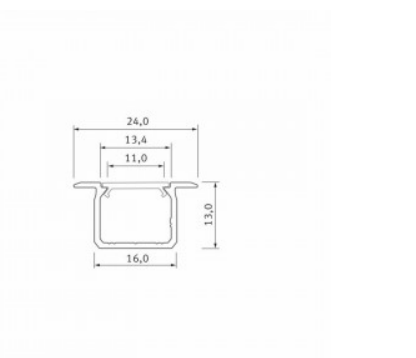

Алюминиевый профиль LUMINES type U 2m белый