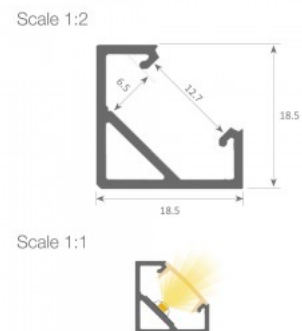

Алюминиевый профиль LUZ NEGRA Texas 2m серебряный

Код изделия 19645

Бренд [LUZ NEGRA](#)
Высота 12.5mm
Ширина 28.4mm
Длина 2000.0mm
Цвет корпуса серебряный
Материал корпуса алюминий
Полировка коврик

Цена без покрытия!