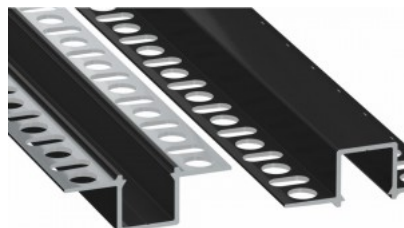

Встраиваемый чёрный алюминиевый профиль. В ассортименте LED House вы также найдете подходящие концевые крышки и крышки.

Алюминиевый профиль LUMINES GEM1 2m белый

Код изделия 17328

Бренд [LUMINES](#)
Высота 13.0mm
Ширина 27.2mm
Длина 2020.0mm
Цвет корпуса белый
Материал корпуса алюминий