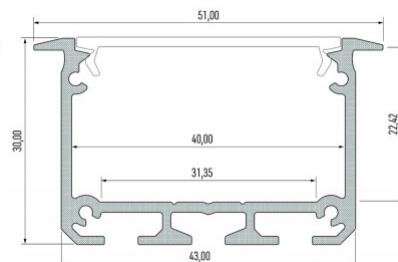

Бренд [LUMINES](#)
 Высота 14.6mm
 Ширина 15.6mm
 Длина 2020.0mm
 Цвет корпуса серебряный
 Материал корпуса алюминий

Встраиваемый алюминиевый профиль. В ассортименте LED House вы также найдете подходящие концевые крышки и крышки.

Код изделия 23186

Бренд [LUMINES](#)

Высота 18.1mm

Ширина 38.4mm

Длина 2020.0mm

Цвет корпуса черный

Материал корпуса алюминий

Полировка коврик

Код изделия 16452

Бренд [LUMINES](#)
 Высота 30.0mm
 Ширина 43.0mm
 Длина 3000.0mm
 Цвет корпуса черный
 Материал корпуса алюминий

Цена без покрытия!

Алюминиевый профиль LUMINES IPA12 2m серебряный

Код изделия 16894

Бренд [LUMINES](#)
Высота 20.4mm
Ширина 44.1mm
Длина 2020.0mm
Цвет корпуса серебряный
Материал корпуса алюминий

Цена без покрытия!

Алюминиевый профиль LUMINES IPA16 2m серебряный

Код изделия 17271

Бренд [LUMINES](#)
Высота 20.4mm
Ширина 44.1mm
Длина 2020.0mm
В упаковке 1шт
Цвет корпуса серебряный
Материал корпуса алюминий