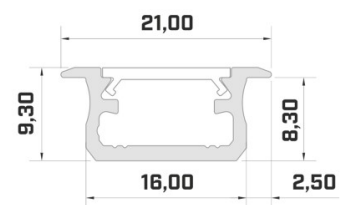

Код изделия 20985

Бренд [LUMINES](#)
 Длина 2020.0mm
 Цвет корпуса серебряный
 Материал корпуса алюминий

Цена без покрытия!

Алюминиевый профиль LUMINES Fasso 2m серебряный

Код изделия 22818

Бренд [LUMINES](#)
 Высота 25.3mm
 Ширина 29.6mm
 Длина 2020.0mm
 Цвет корпуса серебряный
 Материал корпуса алюминий

Бренд [LUMINES](#)
 Высота 14.6mm
 Ширина 27.2mm
 Длина 2020.0mm
 Цвет корпуса черный
 Материал корпуса алюминий

Алюминиевый профиль LUMINES inSILEDA 2m серебряный

Код изделия 16120

Бренд [LUMINES](#)
 Высота 18.1mm
 Ширина 38.4mm
 Длина 2020.0mm
 Цвет корпуса серебряный
 Материал корпуса алюминий
 Полировка коврик

Бренд [LUMINES](#)
Высота 20.4mm
Ширина 44.1mm
Длина 2020.0mm
Цвет корпуса серебряный
Материал корпуса алюминий

Цена без покрытия!

Алюминиевый профиль LUMINES IPA16 2m серебряный

Код изделия 17271

Бренд [LUMINES](#)
Высота 20.4mm
Ширина 44.1mm
Длина 2020.0mm
В упаковке 1шт
Цвет корпуса серебряный
Материал корпуса алюминий

Алюминиевый профиль LUMINES Type B 2m inox

Код изделия 15053

Бренд [LUMINES](#)
Высота 9.3mm
Ширина 16.0mm
Цвет корпуса inox
Материал корпуса алюминий

Цена без покрытия!

Алюминиевый профиль LUMINES Type B 2m белый