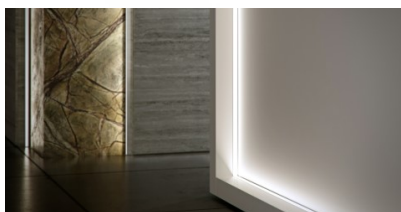

Алюминиевый профиль LUMINES Type G 2m черный

Код изделия 14785

Бренд [LUMINES](#)
Высота 18.0mm
Ширина 22.0mm
Длина 2020.0mm
Цвет корпуса черный
Материал корпуса алюминий

Цена без покрытия!

Алюминиевый профиль LUMINES Type G 3m серебряный

Код изделия 16363

Бренд [LUMINES](#)
Высота 18.0mm
Ширина 22.0mm
Длина 3000.0mm
Цвет корпуса серебряный
Материал корпуса алюминий

Цена без покрытия!