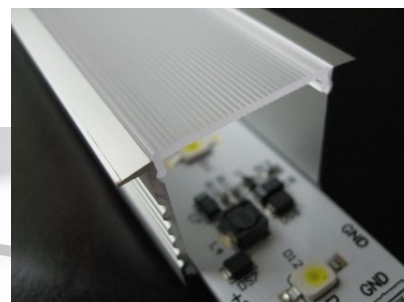

Алюминиевый профиль ALU PowerLine RPL 35mm 2m

Код изделия 14509

Высота 35.0mm
Ширина 35.0mm
Длина 2000.0mm

Алюминиевый профиль ALU SlimLine Recessed 15mm 2m

Код изделия 13080

Угол линзы 0
Длина 2.0mm

Алюминиевый профиль LUMINES Falco 2m серебряный