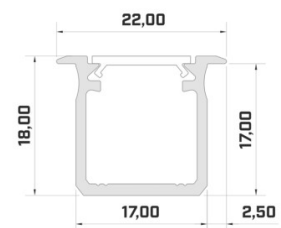

Алюминиевый профиль LUMINES Type G 2m золотой

Код изделия 19119

Бренд [LUMINES](#)

Высота 18.0mm

Ширина 22.0mm

Длина 2020.0mm

Цвет корпуса золотой

Материал корпуса алюминий

Цена без покрытия!

Алюминиевый профиль LUMINES Type G 2m серебряный

Код изделия 14535

Бренд [LUMINES](#)

Высота 18.0mm

Ширина 22.0mm

Длина 2020.0mm

Цвет корпуса серебряный

Материал корпуса алюминий

Цена без покрытия!