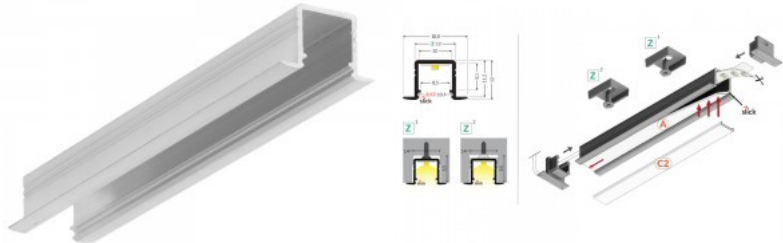

Код изделия 18430

Бренд [TOPMET](#)
 Высота 12.0mm
 Ширина 12.0mm
 Длина 2000.0mm
 Цвет корпуса черный
 Материал корпуса алюминий

Алюминиевый профиль TOPMET SMART-IN10 3m non-anodized

Код изделия 18510

Бренд [TOPMET](#)
Высота 12.0mm
Ширина 12.0mm
Длина 3000.0mm
Материал корпуса алюминий