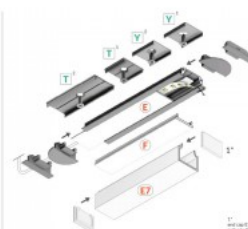

Алюминиевый профиль TOPMET Groove14 2m белый

Код изделия 18441

Бренд [TOPMET](#)
Высота 8.0mm
Ширина 22.0mm
Длина 2000.0mm
Цвет корпуса белый
Материал корпуса алюминий