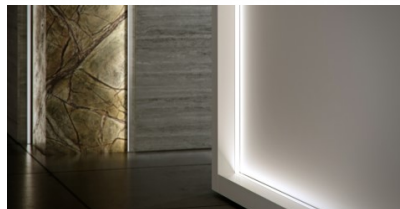

Алюминиевый профиль LUMINES Type G 2m золотой

Код изделия 19119

Бренд [LUMINES](#)

Высота 18.0mm

Ширина 22.0mm

Длина 2020.0mm

Цвет корпуса золотой

Материал корпуса алюминий

Цена без покрытия!

Алюминиевый профиль LUMINES Type G 2m серебряный

Код изделия 14535

Бренд [LUMINES](#)

Высота 18.0mm

Ширина 22.0mm

Длина 2020.0mm

Цвет корпуса серебряный

Материал корпуса алюминий

Цена без покрытия!