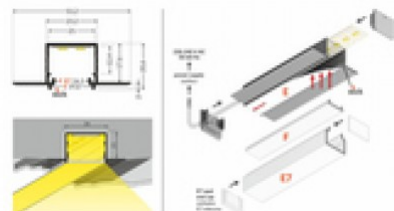

Алюминиевый профиль TOPMET LINEA-IN20 EE7F 2m

Код изделия 20077

Бренд [TOPMET](#)
Длина 2000.0mm
В упаковке 10шт
Материал корпуса алюминий