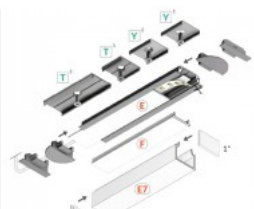

Алюминиевый профиль TOPMET Groove14 1m черный

Код изделия 18496

Бренд [TOPMET](#)
Высота 8.0mm
Ширина 22.0mm
Длина 1000.0mm
Цвет корпуса черный
Материал корпуса алюминий