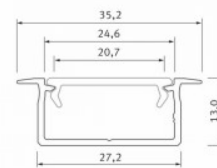

Алюминиевый профиль LUMINES GEMI 3m белый

Код изделия 18096

Бренд [LUMINES](#)

Высота 13.0mm

Ширина 27.2mm

Длина 3000.0mm

Цвет корпуса белый

Материал корпуса алюминий

Встраиваемый белый алюминиевый профиль. В ассортименте LED House вы также найдете подходящие концевые крышки и крышки.