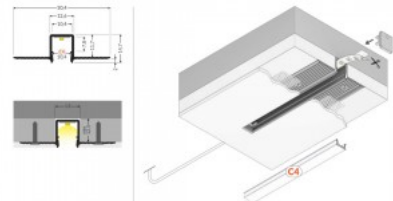

Алюминиевый профиль TOPMET HIDE10 2m серый

Код изделия 20094

Бренд [TOPMET](#)
Высота 14.7mm
Ширина 50.4mm
Длина 2000.0mm
Цвет корпуса серый
Материал корпуса алюминий