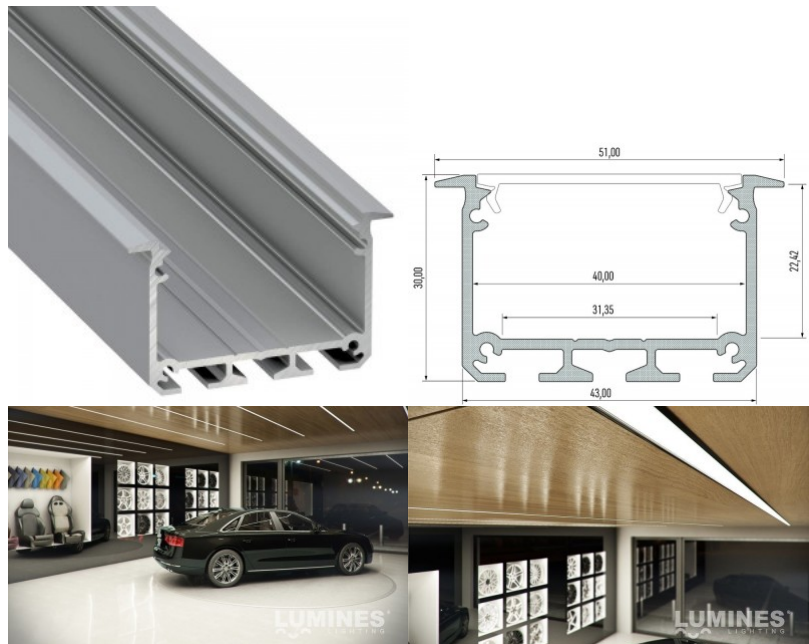

Алюминиевый профиль LUMINES INSO 2m серебряный

Код изделия 14560

Бренд [LUMINES](#)
Высота 30.0mm
Ширина 43.0mm
Цвет корпуса серебряный
Материал корпуса алюминий

Цена без покрытия!