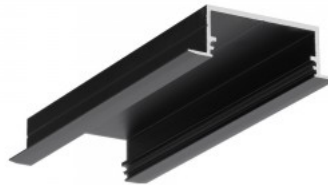

Алюминиевый профиль TOPMET VARIO30-06 2m черный

Код изделия 16394

Бренд [TOPMET](#)
Высота 14.0mm
Ширина 33.4mm
Длина 2000.0mm
Цвет корпуса черный
Материал корпуса алюминий