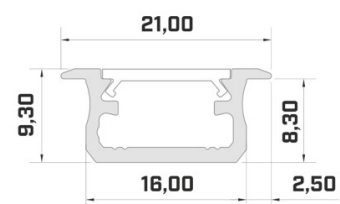

Алюминиевый профиль LUMINES Type В 3m серебряный

Код изделия 16346

Бренд [LUMINES](#)
Высота 9.3mm
Ширина 16.0mm
Длина 3000.0mm
Цвет корпуса серебряный
Материал корпуса алюминий

Цена без покрытия!