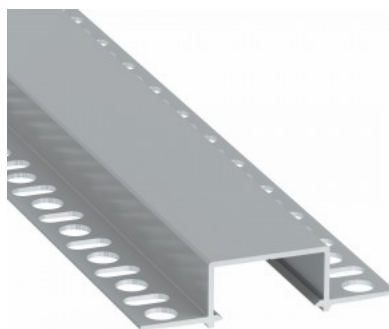

Высота 13.0mm

Ширина 27.2mm

Длина 2020.0mm

Цвет корпуса черный

Материал корпуса алюминий

Встраиваемый чёрный алюминиевый профиль. В ассортименте LED House вы также найдете подходящие концевые крышки и крышки.

Встраиваемый белый алюминиевый профиль. В ассортименте LED House вы также найдете подходящие концевые крышки и крышки.

Алюминиевый профиль LUMINES Hiro 2m серебряный

Код изделия 19148

Бренд [LUMINES](#)

Высота 14.6mm

Ширина 57.4mm

Длина 2000.0mm

Цвет корпуса серебряный

Материал корпуса алюминий

Полировка коврик

Цена без покрытия!

Алюминиевый профиль LUMINES HIRO 2m черный

Код изделия 19255

Бренд [LUMINES](#)
 Высота 14.6mm
 Ширина 27.2mm
 Длина 2020.0mm
 Цвет корпуса черный
 Материал корпуса алюминий

Алюминиевый профиль LUMINES inSILEDA 2m серебряный

Код изделия 16120

Бренд [LUMINES](#)
 Высота 18.1mm
 Ширина 38.4mm
 Длина 2020.0mm
 Цвет корпуса серебряный
 Материал корпуса алюминий
 Полировка коврик