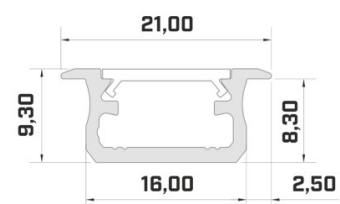

Алюминиевый профиль LUMINES Type B 2m серебряный

Код изделия 14513

Бренд [LUMINES](#)
Высота 9.3mm
Ширина 16.0mm
Длина 2020.0mm
Цвет корпуса серебряный
Материал корпуса алюминий

Цена без покрытия!