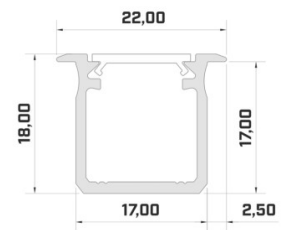

Алюминиевый профиль LUMINES Type G 2m золотой

Код изделия 19119

Бренд [LUMINES](#)

Высота 18.0mm

Ширина 22.0mm

Длина 2020.0mm

Цвет корпуса золотой

Материал корпуса алюминий

Цена без покрытия!

Алюминиевый профиль LUMINES Type G 2m серебряный

Код изделия 14535

Бренд [LUMINES](#)

Высота 18.0mm

Ширина 22.0mm

Длина 2020.0mm

Цвет корпуса серебряный

Материал корпуса алюминий

Цена без покрытия!