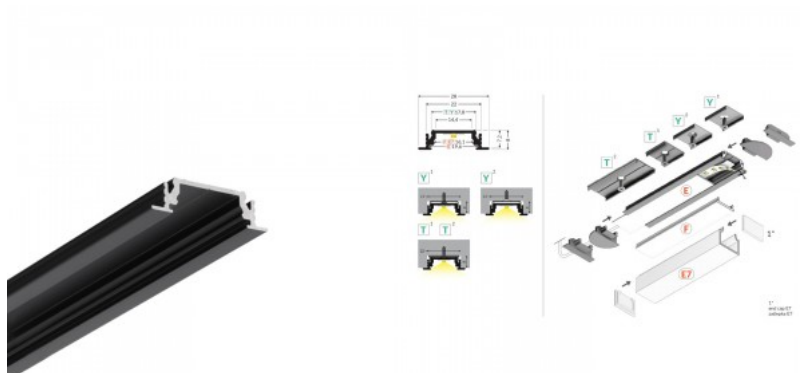

Алюминиевый профиль TOPMET Groove14 1m черный

Код изделия 18496

Бренд [TOPMET](#)
Высота 8.0mm
Ширина 22.0mm
Длина 1000.0mm
Цвет корпуса черный
Материал корпуса алюминий