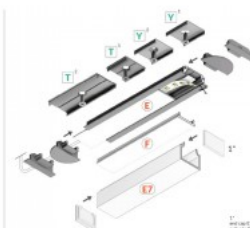

Код изделия 18441

Бренд [TOPMET](#)
 Высота 8.0mm
 Ширина 22.0mm
 Длина 2000.0mm
 Цвет корпуса белый
 Материал корпуса алюминий

Алюминиевый профиль TOPMET Groove14 2m черный

Код изделия 18442

Бренд [TOPMET](#)
 Высота 8.0mm
 Ширина 22.0mm
 Длина 2000.0mm
 Цвет корпуса черный
 Материал корпуса алюминий