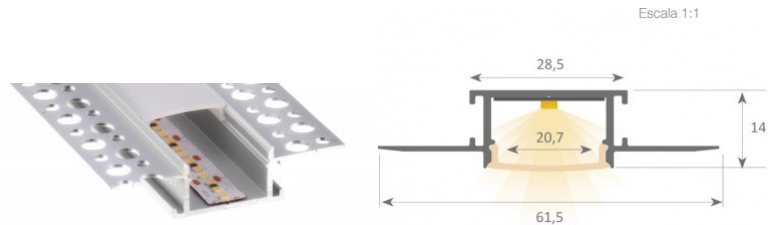

Алюминиевый профиль LUZ NEGRA Montana 2m серебряный

Код изделия 14679

Бренд [LUZ NEGRA](#)
Высота 14.0mm
Длина 2000.0mm
Цвет корпуса серебряный
Материал корпуса алюминий
Полировка коврик

Цена без покрытия!