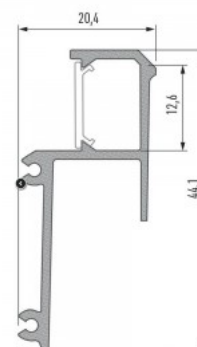

Алюминиевый профиль LUMINES IPA16 2m серебряный

Код изделия 17271

Бренд [LUMINES](#)
Высота 20.4mm
Ширина 44.1mm
Длина 2020.0mm
В упаковке 1шт
Цвет корпуса серебряный
Материал корпуса алюминий

Цена без покрытия!