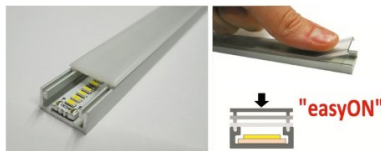

Алюминиевый профиль LUZ NEGRA Berlin 2m серебряный

Код изделия 13339

Бренд [LUZ NEGRA](#)

Высота 12.0mm

Ширина 16.0mm

Длина 2000.0mm

Цвет корпуса серебряный

Материал корпуса алюминий

Полировка коврик

Цена без покрытия!