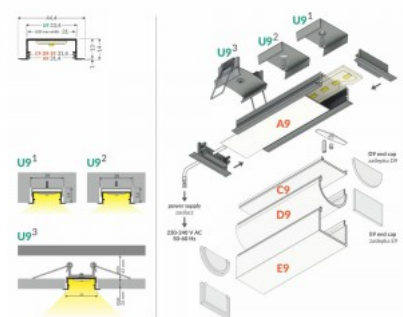

Алюминиевый профиль TOPMET VARIO30-06 2m серебряный

Код изделия 16395

Бренд [TOPMET](#)
Высота 14.0mm
Ширина 33.4mm
Длина 2000.0mm
Цвет корпуса серебряный
Материал корпуса алюминий