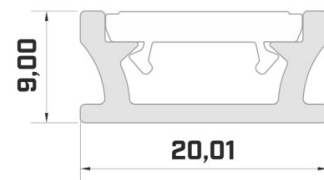

Алюминиевый профиль LUMINES TERRA 2m золотой

Код изделия 19122

Бренд [LUMINES](#)
Высота 9.0mm
Ширина 20.0mm
Длина 2020.0mm
Цвет корпуса золотой
Материал корпуса алюминий