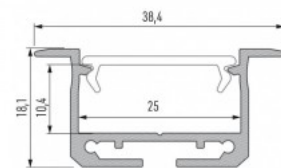

Алюминиевый профиль LUMINES inSILEDA 3m черный

Код изделия 23187

Бренд [LUMINES](#)

Высота 18.1mm

Ширина 38.4mm

Длина 3000.0mm

Цвет корпуса черный

Материал корпуса алюминий

Полировка коврик