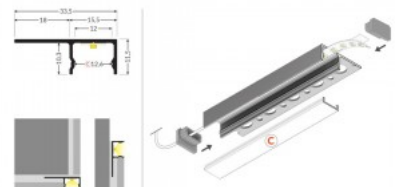

Алюминиевый профиль TOPMET UNI-TILE12 180deg C PLU 2m черный

Код изделия 23210

Бренд [TOPMET](#)
Высота 11.5mm
Ширина 33.5mm
Длина 2000.0mm
Цвет корпуса черный