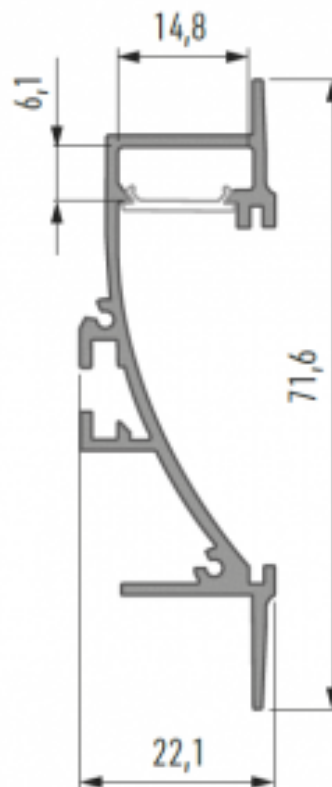

Алюминиевый профиль LUMINES Tiano серебро 2м серый

Код изделия 15056

Бренд [LUMINES](#)
Длина 2000.0mm
Цвет корпуса серый