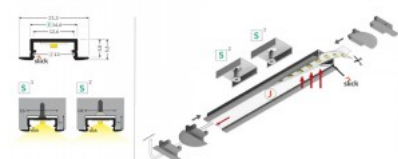

Высота 6.6mm

Ширина 14.4mm

Длина 1000.0mm

Цвет корпуса серый

Материал корпуса алюминий

Алюминиевый профиль TOPMET Begtin12 1m серый

Код изделия 18527

Бренд [TOPMET](#)
 Высота 6.6mm
 Ширина 14.4mm
 Длина 1000.0mm
 Цвет корпуса серый
 Материал корпуса алюминий