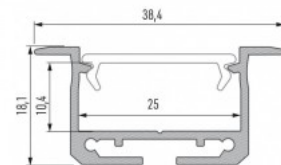

Алюминиевый профиль LUMINES inSILEDA 2m серебряный

Код изделия 16120

Бренд [LUMINES](#)
Высота 18.1mm
Ширина 38.4mm
Длина 2020.0mm
Цвет корпуса серебряный
Материал корпуса алюминий
Полировка коврик