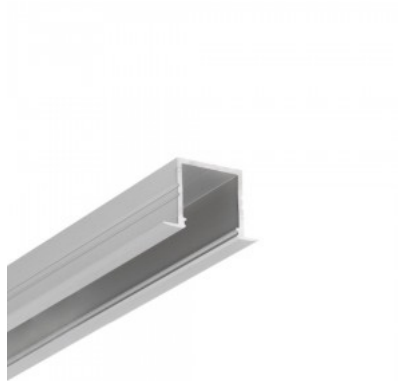

Код изделия 18517

Бренд [TOPMET](#)
Длина 2000.0mm
Цвет корпуса белый
Материал корпуса алюминий

Алюминиевый профиль TOPMET SMART-IN16 3m серый

Код изделия 18494

Бренд [TOPMET](#)
Длина 3000.0mm
Цвет корпуса серый
Материал корпуса алюминий