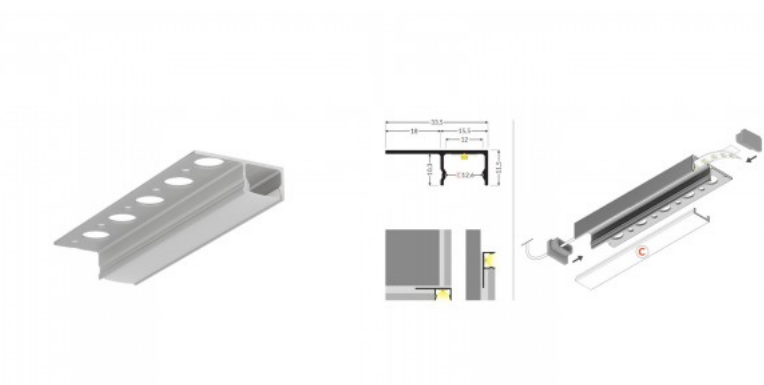

Алюминиевый профиль TOPMET UNI-TILE12 270deg 2m серый

Код изделия 20095

Бренд [TOPMET](#)

Длина 2000.0mm

Цвет корпуса серый

Встраиваемый алюминиевый профиль, предназначенный для установки между плитками толщиной до 10 мм. Его основное преимущество — возможность интеграции светодиодных лент (шириной до 12 мм) в плиточные решения, обеспечивая равномерное и эстетичное распределение света.