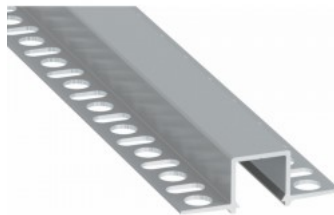

Код изделия 20985

Бренд [LUMINES](#)
Длина 2020.0mm
Цвет корпуса серебряный
Материал корпуса алюминий

Цена без покрытия!

Алюминиевый профиль LUMINES Falco 2m черный

Код изделия 23282

Бренд [LUMINES](#)
Длина 2020.0mm
Цвет корпуса черный
Материал корпуса алюминий

Цена без покрытия!

Алюминиевый профиль LUMINES Fasso 2m серебряный

Код изделия 22818

Бренд [LUMINES](#)
Высота 25.3mm
Ширина 29.6mm
Длина 2020.0mm
Цвет корпуса серебряный
Материал корпуса алюминий

Алюминиевый профиль LUMINES Flaro 2m белый

Код изделия 17183

Бренд [LUMINES](#)
 Высота 18.1mm
 Ширина 72.4mm
 Длина 2020.0mm
 Цвет корпуса белый
 Материал корпуса алюминий

Цена без покрытия!

Алюминиевый профиль LUMINES Gaudi 2m серебряный

Код изделия 19420

Бренд [LUMINES](#)
 Высота 14.6mm
 Ширина 15.6mm
 Длина 2020.0mm
 Цвет корпуса серебряный
 Материал корпуса алюминий

Встраиваемый алюминиевый профиль. В ассортименте LED House вы также найдете подходящие концевые крышки и крышки.