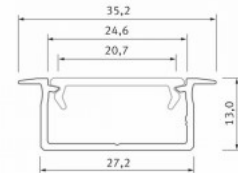

Бренд [LUMINES](#)
 Высота 14.6mm
 Ширина 15.6mm
 Длина 2020.0mm
 Цвет корпуса серебряный
 Материал корпуса алюминий

Встраиваемый алюминиевый профиль. В ассортименте LED House вы также найдете подходящие концевые крышки и крышки.

Ширина 27.2mm

Длина 2020.0mm

Цвет корпуса серебряный

Материал корпуса алюминий

Встраиваемый серебряный алюминиевый профиль. В ассортименте LED House вы также найдете подходящие концевые крышки и крышки.

Алюминиевый профиль LUMINES GEMI 2m черный

Код изделия 17329

Бренд [LUMINES](#)

Высота 13.0mm

Ширина 27.2mm

Длина 2020.0mm

Цвет корпуса черный

Материал корпуса алюминий

Встраиваемый чёрный алюминиевый профиль. В ассортименте LED House вы также найдете подходящие концевые крышки и крышки.