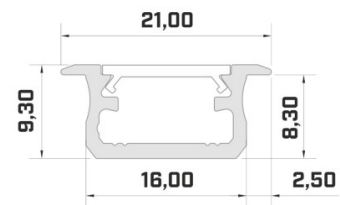

Алюминиевый профиль LUMINES Type B 2m белый

Код изделия 15637

Бренд [LUMINES](#)
Высота 9.3mm
Ширина 16.0mm
Длина 2020.0mm
Цвет корпуса белый
Материал корпуса алюминий

Цена без покрытия!

Алюминиевый профиль LUMINES Type B 2m золотой

Код изделия 19116

Бренд [LUMINES](#)
Высота 9.3mm
Ширина 16.0mm
Длина 2020.0mm
Цвет корпуса золотой
Материал корпуса алюминий

Цена без покрытия!