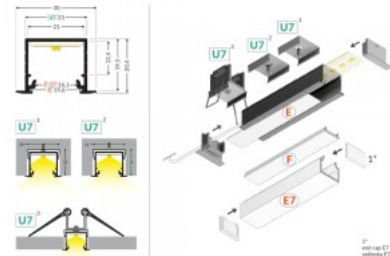

Код изделия 18417

Бренд [TOPMET](#)
 Высота 20.4mm
 Ширина 23.0mm
 Длина 2000.0mm
 Цвет корпуса серебряный
 Материал корпуса алюминий

Алюминиевый профиль TOPMET LINEA-IN20 2m черный

Код изделия 18449

Бренд [TOPMET](#)
 Высота 20.4mm
 Ширина 23.0mm
 Длина 2000.0mm
 Цвет корпуса черный
 Материал корпуса алюминий