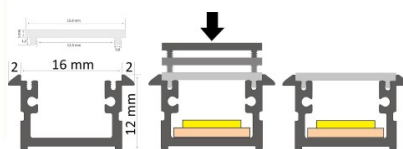

Алюминиевый профиль LUZ NEGRA Berlin 2m серебряный

Код изделия 13339

Бренд [LUZ NEGRA](#)

Высота 12.0mm

Ширина 16.0mm

Длина 2000.0mm

Цвет корпуса серебряный

Материал корпуса алюминий

Полировка коврик

Цена без покрытия!