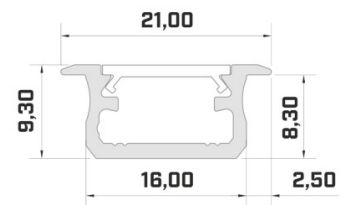

Код изделия 20985

Бренд [LUMINES](#)
 Длина 2020.0mm
 Цвет корпуса серебряный
 Материал корпуса алюминий

Цена без покрытия!

Алюминиевый профиль LUMINES Fasso 2m серебряный

Код изделия 22818

Бренд [LUMINES](#)
 Высота 25.3mm
 Ширина 29.6mm
 Длина 2020.0mm
 Цвет корпуса серебряный
 Материал корпуса алюминий

Бренд [LUMINES](#)
 Высота 14.6mm
 Ширина 27.2mm
 Длина 2020.0mm
 Цвет корпуса черный
 Материал корпуса алюминий

Алюминиевый профиль LUMINES inSILEDA 2m серебряный

Код изделия 16120

Бренд [LUMINES](#)
 Высота 18.1mm
 Ширина 38.4mm
 Длина 2020.0mm
 Цвет корпуса серебряный
 Материал корпуса алюминий
 Полировка коврик

Алюминиевый профиль LUMINES Type B 2m золотой

Код изделия 19116

Бренд [LUMINES](#)

Высота 9.3mm

Ширина 16.0mm

Длина 2020.0mm

Цвет корпуса золотой

Материал корпуса алюминий

Цена без покрытия!

Алюминиевый профиль LUMINES Type B 2m серебряный

Код изделия 14513

Бренд [LUMINES](#)

Высота 9.3mm

Ширина 16.0mm

Длина 2020.0mm

Цвет корпуса серебряный