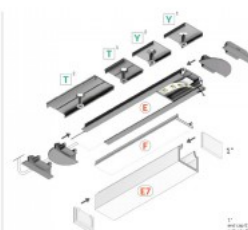

Код изделия 18441

Бренд [TOPMET](#)
 Высота 8.0mm
 Ширина 22.0mm
 Длина 2000.0mm
 Цвет корпуса белый
 Материал корпуса алюминий

Алюминиевый профиль TOPMET Groove14 2m черный

Код изделия 18442

Бренд [TOPMET](#)
 Высота 8.0mm
 Ширина 22.0mm
 Длина 2000.0mm
 Цвет корпуса черный
 Материал корпуса алюминий