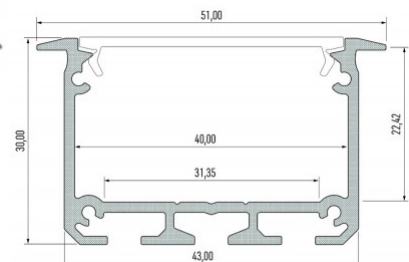

Код изделия 16452

Бренд [LUMINES](#)
 Высота 30.0mm
 Ширина 43.0mm
 Длина 3000.0mm
 Цвет корпуса черный
 Материал корпуса алюминий

Цена без покрытия!

Алюминиевый профиль LUMINES IPA12 2m серебряный

Код изделия 16894

Бренд [LUMINES](#)
Высота 20.4mm
Ширина 44.1mm
Длина 2020.0mm
Цвет корпуса серебряный
Материал корпуса алюминий

Цена без покрытия!

Алюминиевый профиль LUMINES IPA16 2m серебряный

Код изделия 17271

Бренд [LUMINES](#)
Высота 20.4mm
Ширина 44.1mm
Длина 2020.0mm
В упаковке 1шт
Цвет корпуса серебряный
Материал корпуса алюминий