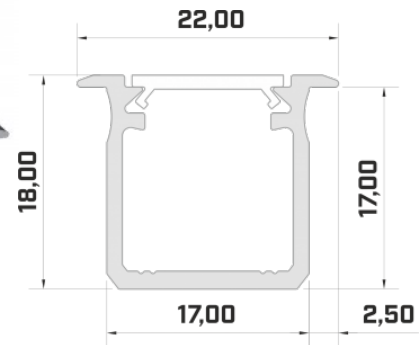

Алюминиевый профиль LUMINES GEM1 3m белый

Код изделия 18096

Бренд [LUMINES](#)

Высота 13.0mm

Ширина 27.2mm

Длина 3000.0mm

Цвет корпуса белый

Материал корпуса алюминий

Бренд [LUMINES](#)
 Высота 14.6mm
 Ширина 27.2mm
 Длина 2020.0mm
 Цвет корпуса черный
 Материал корпуса алюминий

Алюминиевый профиль LUMINES inSILEDA 2m серебряный

Код изделия 16120

Бренд [LUMINES](#)
 Высота 18.1mm
 Ширина 38.4mm
 Длина 2020.0mm
 Цвет корпуса серебряный
 Материал корпуса алюминий
 Полировка коврик

Бренд [LUMINES](#)
 Высота 18.0mm
 Ширина 22.0mm
 Длина 2020.0mm
 Цвет корпуса черный
 Материал корпуса алюминий

Цена без покрытия!

Алюминиевый профиль LUMINES Type G 3m серебряный

Код изделия 16363

Бренд [LUMINES](#)
 Высота 18.0mm
 Ширина 22.0mm
 Длина 3000.0mm
 Цвет корпуса серебряный
 Материал корпуса алюминий

Цена без покрытия!

Алюминиевый профиль LUMINES Type G 3m черный

Код изделия 14811

Бренд [LUMINES](#)
 Высота 18.0mm
 Ширина 22.0mm
 Длина 2020.0mm
 Цвет корпуса черный
 Материал корпуса алюминий

Цена без покрытия!