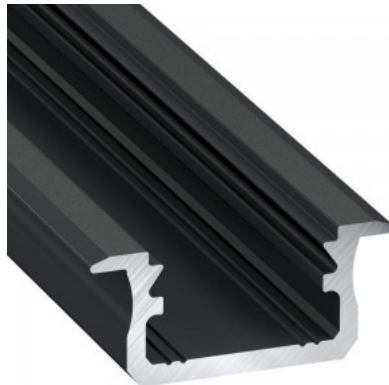

Алюминиевый профиль LUMINES Type В 2m черный

Код изделия 15174

Бренд [LUMINES](#)
Высота 9.3mm
Ширина 16.0mm
Длина 2020.0mm
Цвет корпуса черный
Материал корпуса алюминий

Цена без покрытия!