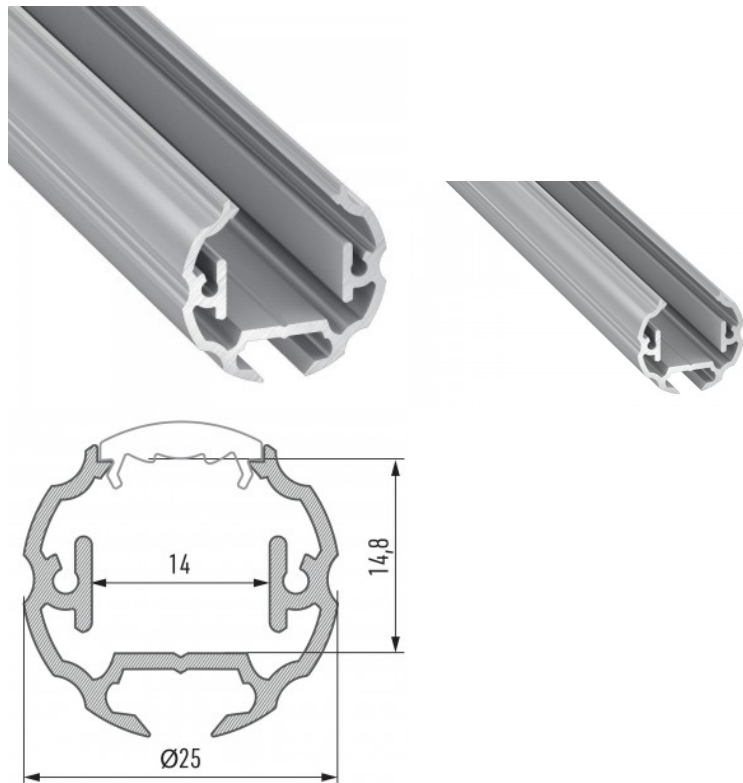

Алюминиевый профиль LUMINES COSMO 2m серебряный

Код изделия 15072

Бренд [LUMINES](#)
 Длина 2000.0mm
 Диаметр 25.0mm
 Цвет корпуса серебряный
 Материал корпуса алюминий

Для точечного и декоративного
 освещения.

Алюминиевый профиль LUZ NEGRA Paris 2m серебряный

Код изделия 13342

Бренд [LUZ NEGRA](#)
 Высота 16.0mm
 Ширина 19.0mm
 Длина 2000.0mm
 Цвет корпуса серебряный
 Материал корпуса алюминий
 Полировка коврик