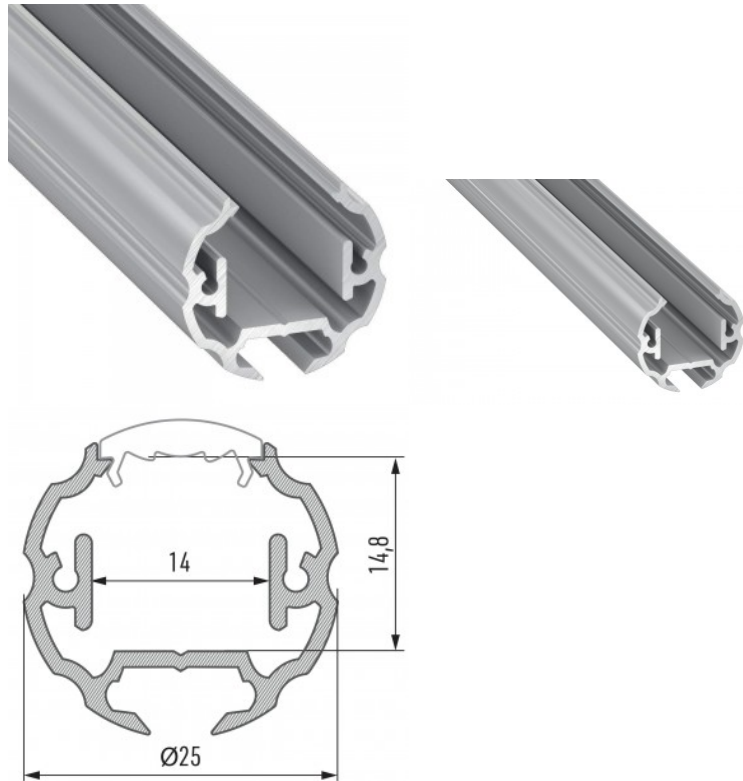

## Алюминиевый профиль LUMINES COSMO 2m серебряный

**Код изделия 15072**

Бренд [LUMINES](#)  
 Длина 2000.0mm  
 Диаметр 25.0mm  
 Цвет корпуса серебряный  
 Материал корпуса алюминий

Для точечного и декоративного  
освещения.

## Алюминиевый профиль LUZ NEGRA Paris 2m серебряный

**Код изделия 13342**

Бренд [LUZ NEGRA](#)  
 Высота 16.0mm  
 Ширина 19.0mm  
 Длина 2000.0mm  
 Цвет корпуса серебряный  
 Материал корпуса алюминий  
 Полировка коврик