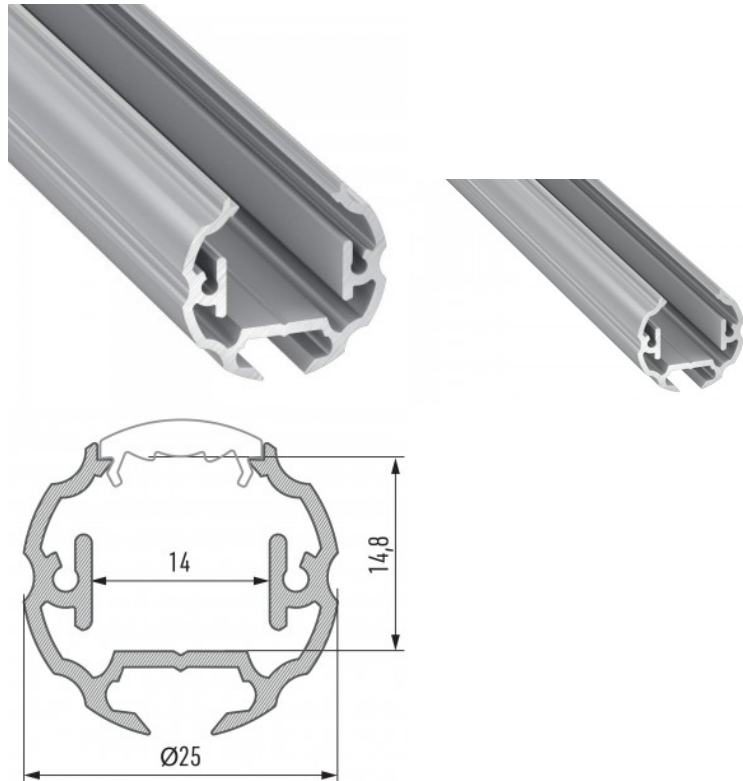

Алюминиевый профиль LUMINES COSMO 2m серебряный

Код изделия 15072

Бренд [LUMINES](#)
 Длина 2000.0mm
 Диаметр 25.0mm
 Цвет корпуса серебряный
 Материал корпуса алюминий

Для точечного и декоративного
 освещения.

Алюминиевый профиль LUZ NEGRA Paris 2m серебряный

Код изделия 13342

Бренд [LUZ NEGRA](#)
 Высота 16.0mm
 Ширина 19.0mm
 Длина 2000.0mm
 Цвет корпуса серебряный
 Материал корпуса алюминий
 Полировка коврик