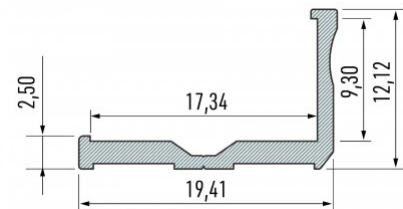

Алюминиевый профиль LUMINES Type E 3m серебряный

Код изделия 16290

Бренд [LUMINES](#)

Высота 12.2mm

Ширина 19.8mm

Длина 3000.0mm

Цвет корпуса серебряный

Материал корпуса алюминий

Алюминиевый профиль - отличный способ создать эстетичное и практичное освещение для мест, которые в противном случае остаются в тени. Угловой алюминиевый профиль идеально подходит для акцентного освещения на кухне, в кухонных шкафах или над рабочей поверхностью, для освещения полок и ящиков в гардеробе, для создания атмосферы в гостиной вместо традиционных молдингов, для выделения декоративных предметов и книг на полках, для освещения ступеней в коридорах и во многих других местах. В ассортименте LED House вы найдете также подходящую светодиодную ленту, крышку и все другие необходимые аксессуары для алюминиевого профиля! Осветите свой мир с помощью профессионалов LED House - [посмотрите наш портфолио проектов здесь!](#)