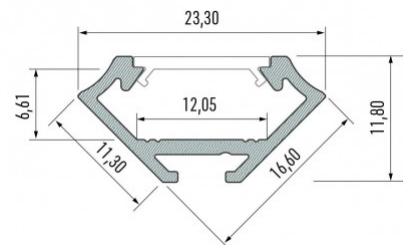

Алюминиевый профиль LUMINES Type C 3m серебряный

Код изделия 16268

Бренд [LUMINES](#)

Высота 16.6mm

Ширина 11.3mm

Цвет корпуса серебряный

Материал корпуса алюминий

Алюминиевый профиль - отличный способ создать эстетичное и практичное освещение для мест, которые в противном случае остаются в тени. Угловой алюминиевый профиль идеально подходит для акцентного освещения на кухне, в кухонных шкафах или над рабочей поверхностью, для освещения полок и ящиков в гардеробе, для создания атмосферы в гостиной вместо традиционных молдингов, для выделения декоративных предметов и книг на полках, для освещения ступеней в коридорах и во многих других местах. В ассортименте LED House вы найдете также подходящую светодиодную ленту, крышку и все другие необходимые аксессуары для алюминиевого профиля! Осветите свой мир с помощью профессионалов LED House - [посмотрите наш портфолио проектов здесь!](#)