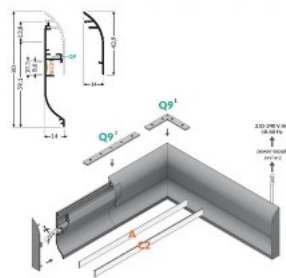

Алюминиевый профиль ТОРМЕТ SKIRT10 2m серебряный

Код изделия 16297

Бренд [ТОРМЕТ](#)
Длина 2000.0mm
Цвет корпуса серебряный

Алюминиевый профиль - отличный способ создать эстетичное и практичное освещение для мест, которые в противном случае остаются в тени. Угловой алюминиевый профиль идеально подходит для акцентного освещения на кухне, в кухонных шкафах или над рабочей поверхностью, для освещения полок и ящиков в гардеробе, для создания атмосферы в гостиной вместо традиционных молдингов, для выделения декоративных предметов и книг на полках, для освещения ступеней в коридорах и во многих других местах. В ассортименте LED House вы найдете также подходящую светодиодную ленту, крышку и все другие необходимые аксессуары для алюминиевого профиля! Осветите свой мир с помощью профессионалов LED House - [посмотрите наш портфолио проектов здесь!](#)