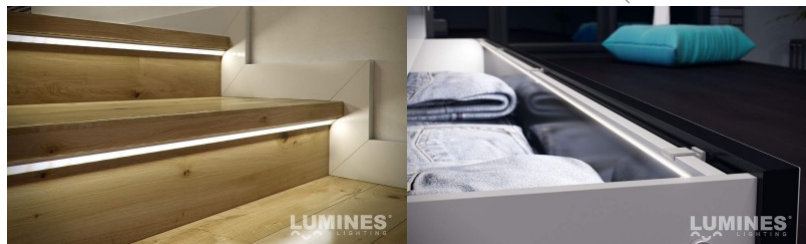

## Алюминиевый профиль LUMINES Type C 3m серебряный

**Код изделия 16268**

Бренд [LUMINES](#)

Высота 16.6mm

Ширина 11.3mm

Цвет корпуса серебряный

Материал корпуса алюминий

Алюминиевый профиль - отличный способ создать эстетичное и практичное освещение для мест, которые в противном случае остаются в тени. Угловой алюминиевый профиль идеально подходит для акцентного освещения на кухне, в кухонных шкафах или над рабочей поверхностью, для освещения полок и ящиков в гардеробе, для создания атмосферы в гостиной вместо традиционных молдингов, для выделения декоративных предметов и книг на полках, для освещения ступеней в коридорах и во многих других местах. В ассортименте LED House вы найдете также подходящую светодиодную ленту, крышку и все другие необходимые аксессуары для алюминиевого профиля! Осветите свой мир с помощью профессионалов LED House - [посмотрите наш портфолио проектов здесь!](#)