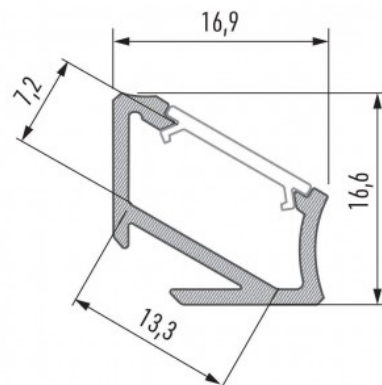

## Алюминиевый профиль LUMINES Type H 2m, черный

Код изделия 14798

Бренд [LUMINES](#)

Длина 2020.0mm

Материал корпуса алюминий

Полировка коврик

Алюминиевый профиль - отличный способ создать эстетичное и практичное освещение для мест, которые в противном случае остаются в тени. Угловой алюминиевый профиль идеально подходит для акцентного освещения на кухне, в кухонных шкафах или над рабочей поверхностью, для освещения полок и ящиков в гардеробе, для создания атмосферы в гостиной вместо традиционных молдингов, для выделения декоративных предметов и книг на полках, для освещения ступеней в коридорах и во многих других местах. В ассортименте LED House вы найдете также подходящую светодиодную ленту, крышку и все другие необходимые аксессуары для алюминиевого профиля! Осветите свой мир с помощью профессионалов LED House - [посмотрите наш портфолио проектов здесь!](#)