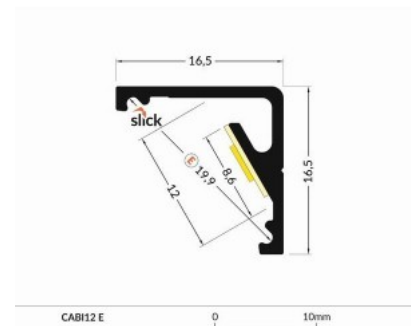

## Алюминиевый профиль ТОРМЕТ САВ12 Е 3м черный

**Код изделия 18069**

Бренд [ТОРМЕТ](#)

Длина 3000.0mm

Цвет корпуса черный

Материал корпуса алюминий

Алюминиевый профиль - отличный способ создать эстетичное и практичное освещение для мест, которые в противном случае остаются в тени. Угловой алюминиевый профиль идеально подходит для акцентного освещения на кухне, в кухонных шкафах или над рабочей поверхностью, для освещения полок и ящиков в гардеробе, для создания атмосферы в гостиной вместо традиционных молдингов, для выделения декоративных предметов и книг на полках, для освещения ступеней в коридорах и во многих других местах. В ассортименте LED House вы найдете также подходящую светодиодную ленту, крышку и все другие необходимые аксессуары для алюминиевого профиля! Осветите свой мир с помощью профессионалов LED House - [посмотрите наш портфолио проектов здесь!](#)