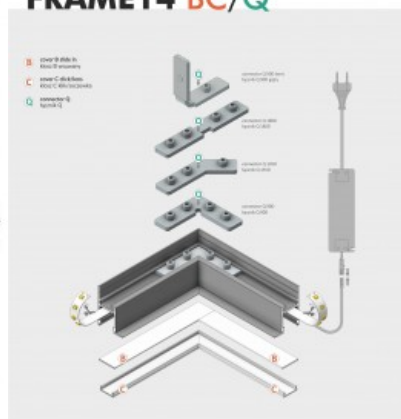

FRAME14 BC/Q