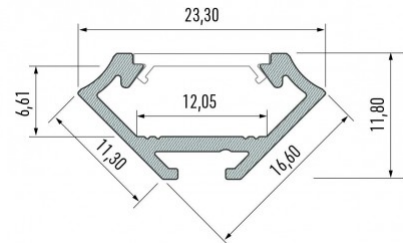

## Алюминиевый профиль LUMINES Type C 2m серебряный

**Код изделия 14517**

Бренд [LUMINES](#)

Высота 16.6mm

Ширина 11.3mm

Длина 2020.0mm

Цвет корпуса серебряный

Материал корпуса алюминий

## Алюминиевый профиль LUMINES Type C 3m черный

Код изделия 15143

Бренд [LUMINES](#)

Высота 16.6mm

Ширина 11.3mm

Длина 3000.0mm

Цвет корпуса черный

Материал корпуса алюминий

## Алюминиевый профиль LUMINES Type E 2m серебряный

**Код изделия 14533**

Бренд [LUMINES](#)

Высота 12.2mm

Ширина 19.8mm

Длина 2020.0mm

Цвет корпуса серебряный

Материал корпуса алюминий