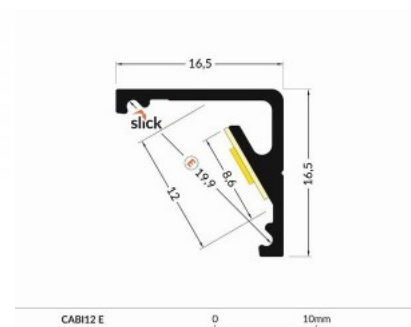

Алюминиевый профиль ТОРМЕТ САВ12 Е 2m серебряный

Код изделия 15399

Бренд [ТОРМЕТ](#)

Цвет корпуса серебряный

Материал корпуса алюминий

Алюминиевый профиль - отличный способ создать эстетичное и практичное освещение для мест, которые в противном случае остаются в тени. Угловой алюминиевый профиль идеально подходит для акцентного освещения на кухне, в кухонных шкафах или над рабочей поверхностью, для освещения полок и ящиков в гардеробе, для создания атмосферы в гостиной вместо традиционных молдингов, для выделения декоративных предметов и книг на полках, для освещения ступеней в коридорах и во многих других местах. В ассортименте LED House вы найдете также подходящую светодиодную ленту, крышку и все другие необходимые аксессуары для алюминиевого профиля! Осветите свой мир с помощью профессионалов LED House - [посмотрите наш портфолио проектов здесь!](#)