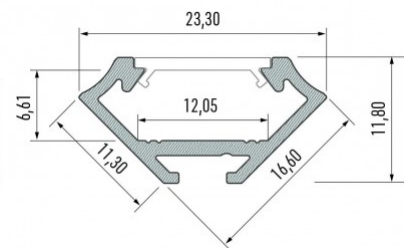

## Алюминиевый профиль LUMINES Type C 2m белый

Код изделия 14821

Бренд [LUMINES](#)

Высота 16.6mm

Ширина 11.3mm

Длина 2000.0mm

Цвет корпуса белый

Материал корпуса алюминий

## Алюминиевый профиль LUMINES Type C 2m серебряный

**Код изделия 14517**

Бренд [LUMINES](#)

Высота 16.6mm

Ширина 11.3mm

Длина 2020.0mm

Цвет корпуса серебряный

Материал корпуса алюминий

## Алюминиевый профиль LUMINES Type E 2m серебряный

**Код изделия 14533**

Бренд [LUMINES](#)

Высота 12.2mm

Ширина 19.8mm

Длина 2020.0mm

Цвет корпуса серебряный

Материал корпуса алюминий