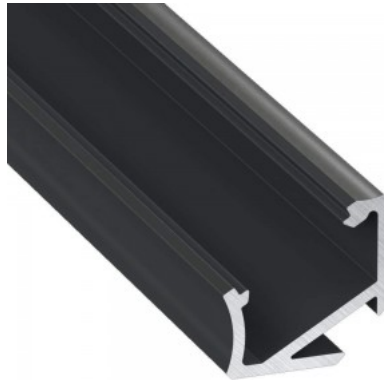

## Алюминиевый профиль LUMINES Type H 3m, черный

Код изделия 17012

Бренд [LUMINES](#)

Длина 3000.0mm

Материал корпуса алюминий

Полировка коврик

Алюминиевый профиль - отличный способ создать эстетичное и практичное освещение для мест, которые в противном случае остаются в тени. Угловой алюминиевый профиль идеально подходит для акцентного освещения на кухне, в кухонных шкафах или над рабочей поверхностью, для освещения полок и ящиков в гардеробе, для создания атмосферы в гостиной вместо традиционных молдингов, для выделения декоративных предметов и книг на полках, для освещения ступеней в коридорах и во многих других местах. В ассортименте LED House вы найдете также подходящую светодиодную ленту, крышку и все другие необходимые аксессуары для алюминиевого профиля! Осветите свой мир с помощью профессионалов LED House - [посмотрите наш портфолио проектов здесь!](#)