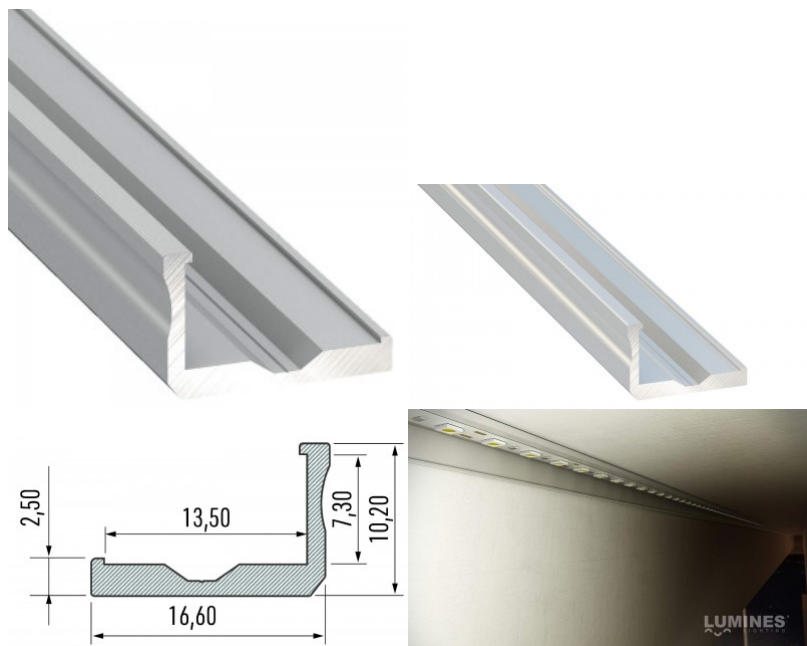

Алюминиевый профиль LUMINES Type F 2m серебряный

Код изделия 14534

Бренд [LUMINES](#)

Высота 10.2mm

Ширина 16.6mm

Длина 2020.0mm

Цвет корпуса серебряный

Материал корпуса алюминий

Алюминиевый профиль - отличный способ создать эстетичное и практичное освещение для мест, которые в противном случае остаются в тени. Угловой алюминиевый профиль идеально подходит для акцентного освещения на кухне, в кухонных шкафах или над рабочей поверхностью, для освещения полок и ящиков в гардеробе, для создания атмосферы в гостиной вместо традиционных молдингов, для выделения декоративных предметов и книг на полках, для освещения ступеней в коридорах и во многих других местах. В ассортименте LED House вы найдете также подходящую светодиодную ленту, крышку и все другие необходимые аксессуары для алюминиевого профиля! Осветите свой мир с помощью профессионалов LED House - [посмотрите наш портфолио проектов здесь!](#)