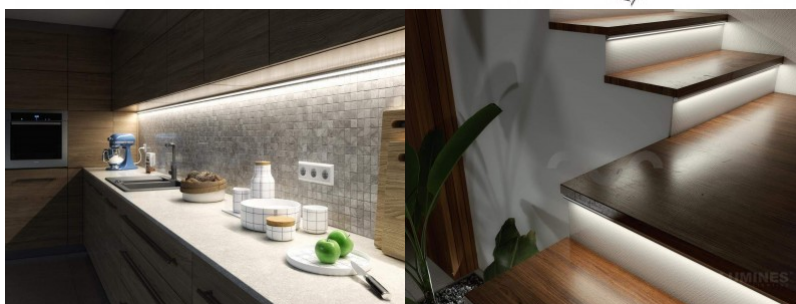

## Алюминиевый профиль LUMINES Type H 2m белый

Код изделия 14820

Бренд [LUMINES](#)

Длина 2020.0mm

Цвет корпуса белый

Материал корпуса алюминий

Полировка коврик

Алюминиевый профиль - отличный способ создать эстетичное и практичное освещение для мест, которые в противном случае остаются в тени. Угловой алюминиевый профиль идеально подходит для акцентного освещения на кухне, в кухонных шкафах или над рабочей поверхностью, для освещения полок и ящиков в гардеробе, для создания атмосферы в гостиной вместо традиционных молдингов, для выделения декоративных предметов и книг на полках, для освещения ступеней в коридорах и во многих других местах. В ассортименте LED House вы найдете также подходящую светодиодную ленту, крышку и все другие необходимые аксессуары для алюминиевого профиля! Осветите свой мир с помощью профессионалов LED House - [посмотрите наш портфолио проектов здесь!](#)