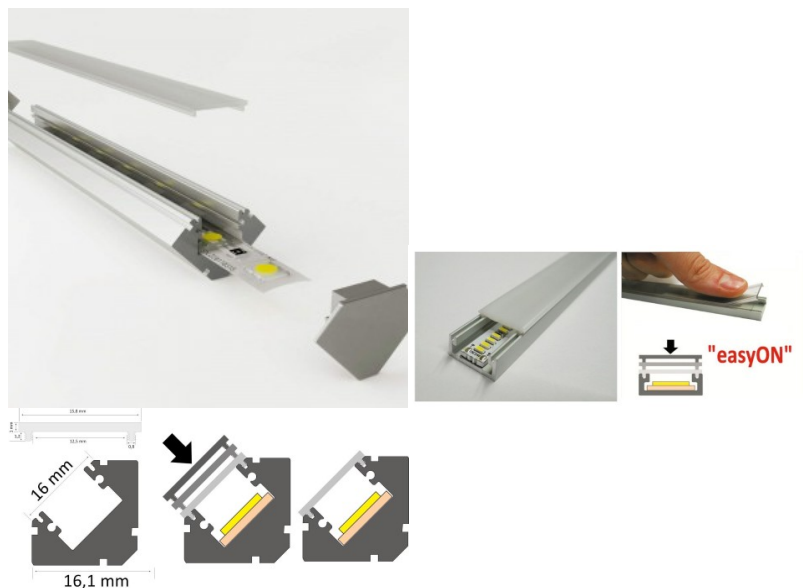

Алюминиевый профиль LUZ NEGRA Sofia 2m серебряный

Код изделия 13341

Бренд [LUZ NEGRA](#)

Высота 19.0mm

Ширина 19.0mm

Длина 2000.0mm

Цвет корпуса серебряный

Материал корпуса алюминий

Полировка коврик

Алюминиевый профиль - отличный способ создать эстетичное и практичное освещение для мест, которые в противном случае остаются в тени. Угловой алюминиевый профиль идеально подходит для акцентного освещения на кухне, в кухонных шкафах или над рабочей поверхностью, для освещения полок и ящиков в гардеробе, для создания атмосферы в гостиной вместо традиционных молдингов, для выделения декоративных предметов и книг на полках, для освещения ступеней в коридорах и во многих других местах. В ассортименте LED House вы найдете также подходящую светодиодную ленту, крышку и все другие необходимые аксессуары для алюминиевого профиля! Осветите свой мир с помощью профессионалов LED House - [посмотрите наш портфолио проектов здесь!](#)