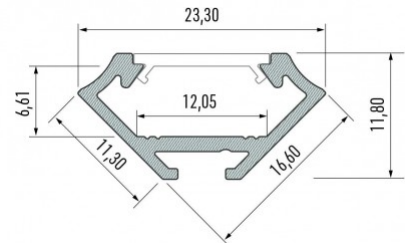

Алюминиевый профиль LUMINES Type C 2m серебряный

Код изделия 14517

Бренд [LUMINES](#)

Высота 16.6mm

Ширина 11.3mm

Длина 2020.0mm

Цвет корпуса серебряный

Материал корпуса алюминий

Алюминиевый профиль - отличный способ создать эстетичное и практичное освещение для мест, которые в противном случае остаются в тени. Угловой алюминиевый профиль идеально подходит для акцентного освещения на кухне, в кухонных шкафах или над рабочей поверхностью, для освещения полок и ящиков в гардеробе, для создания атмосферы в гостиной вместо традиционных молдингов, для выделения декоративных предметов и книг на полках, для освещения ступеней в коридорах и во многих других местах. В ассортименте LED House вы найдете также подходящую светодиодную ленту, крышку и все другие необходимые аксессуары для алюминиевого профиля! Осветите свой мир с помощью профессионалов LED House - [посмотрите наш портфолио проектов здесь!](#)