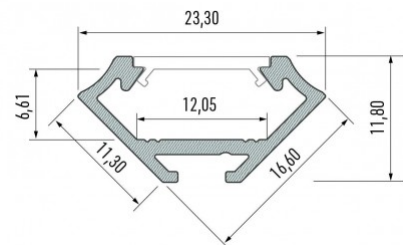

## Алюминиевый профиль LUMINES Type C 2m белый

Код изделия 14821

Бренд [LUMINES](#)

Высота 16.6mm

Ширина 11.3mm

Длина 2000.0mm

Цвет корпуса белый

Материал корпуса алюминий

## Алюминиевый профиль LUMINES Type C 2m серебряный

**Код изделия 14517**

Бренд [LUMINES](#)

Высота 16.6mm

Ширина 11.3mm

Длина 2020.0mm

Цвет корпуса серебряный

Материал корпуса алюминий

## Алюминиевый профиль LUMINES Type C 3m белый

**Код изделия 15678**

Бренд **LUMINES**

Высота 16.6mm

Ширина 11.3mm

Длина 3000.0mm

Цвет корпуса белый

Материал корпуса алюминий