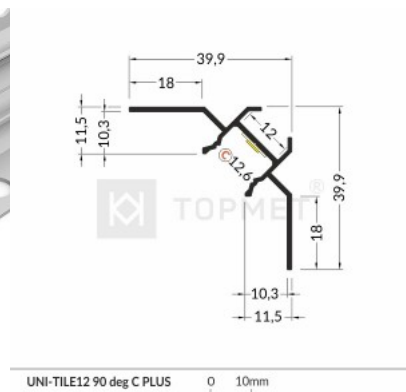

Алюминиевый профиль TOPMET UNI-TILE12 90 C PLUS 2m серебряный

Код изделия 16160

Бренд [TOPMET](#)
Длина 2000.0mm
Цвет корпуса серебряный

Алюминиевый профиль - отличный способ создать эстетичное и практичное освещение для мест, которые в противном случае остаются в тени. Угловой алюминиевый профиль идеально подходит для акцентного освещения на кухне, в кухонных шкафах или над рабочей поверхностью, для освещения полок и ящиков в гардеробе, для создания атмосферы в гостиной вместо традиционных молдингов, для выделения декоративных предметов и книг на полках, для освещения ступеней в коридорах и во многих других местах. В ассортименте LED House вы найдете также подходящую светодиодную ленту, крышку и все другие необходимые аксессуары для алюминиевого профиля! Осветите свой мир с помощью профессионалов LED House - [посмотрите наш портфолио проектов здесь!](#)

UNI-TILE12 90 deg C PLUS 0 10mm