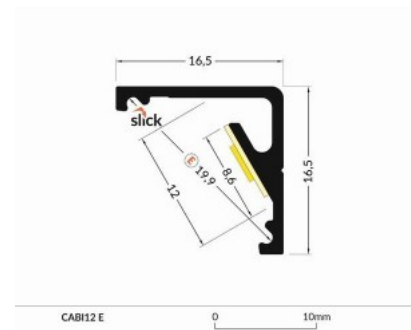

## Алюминиевый профиль ТОРМЕТ САВ12 Е 2м черный

Код изделия 16723

Бренд [ТОРМЕТ](#)

Длина 2000.0mm

Цвет корпуса черный

Материал корпуса алюминий

Алюминиевый профиль - отличный способ создать эстетичное и практичное освещение для мест, которые в противном случае остаются в тени. Угловой алюминиевый профиль идеально подходит для акцентного освещения на кухне, в кухонных шкафах или над рабочей поверхностью, для освещения полок и ящиков в гардеробе, для создания атмосферы в гостиной вместо традиционных молдингов, для выделения декоративных предметов и книг на полках, для освещения ступеней в коридорах и во многих других местах. В ассортименте LED House вы найдете также подходящую светодиодную ленту, крышку и все другие необходимые аксессуары для алюминиевого профиля! Осветите свой мир с помощью профессионалов LED House - [посмотрите наш портфолио проектов здесь!](#)