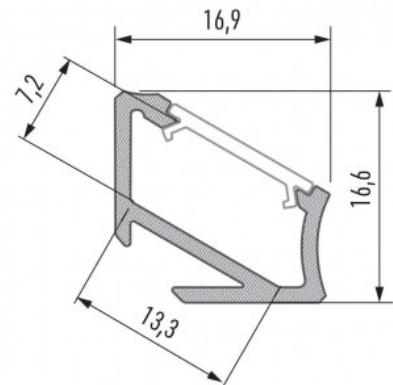

## Алюминиевый профиль LUMINES Type H 3m, черный

Код изделия 17012

Бренд [LUMINES](#)

Длина 3000.0mm

Материал корпуса алюминий

Полировка коврик

Алюминиевый профиль - отличный способ создать эстетичное и практичное освещение для мест, которые в противном случае остаются в тени. Угловой алюминиевый профиль идеально подходит для акцентного освещения на кухне, в кухонных шкафах или над рабочей поверхностью, для освещения полок и ящиков в гардеробе, для создания атмосферы в гостиной вместо традиционных молдингов, для выделения декоративных предметов и книг на полках, для освещения ступеней в коридорах и во многих других местах. В ассортименте LED House вы найдете также подходящую светодиодную ленту, крышку и все другие необходимые аксессуары для алюминиевого профиля! Осветите свой мир с помощью профессионалов LED House - [посмотрите наш портфолио проектов здесь!](#)