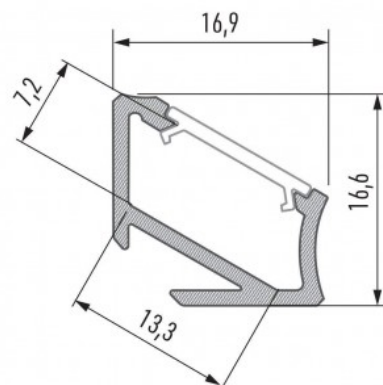

## Алюминиевый профиль LUMINES Type H 2m белый

Код изделия 14820

Бренд [LUMINES](#)

Длина 2020.0mm

Цвет корпуса белый

Материал корпуса алюминий

Полировка коврик

Алюминиевый профиль - отличный способ создать эстетичное и практичное освещение для мест, которые в противном случае остаются в тени. Угловой алюминиевый профиль идеально подходит для акцентного освещения на кухне, в кухонных шкафах или над рабочей поверхностью, для освещения полок и ящиков в гардеробе, для создания атмосферы в гостиной вместо традиционных молдингов, для выделения декоративных предметов и книг на полках, для освещения ступеней в коридорах и во многих других местах. В ассортименте LED House вы найдете также подходящую светодиодную ленту, крышку и все другие необходимые аксессуары для алюминиевого профиля! Осветите свой мир с помощью профессионалов LED House - [посмотрите наш портфолио проектов здесь!](#)