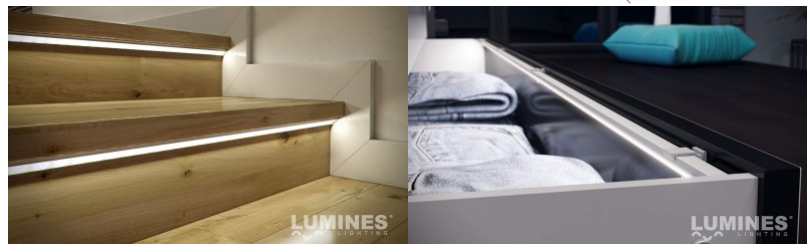

## Алюминиевый профиль LUMINES Type C 2m черный

**Код изделия 14789**

Бренд [LUMINES](#)

Высота 16.6mm

Ширина 11.3mm

Цвет корпуса черный

Материал корпуса алюминий

Алюминиевый профиль - отличный способ создать эстетичное и практичное освещение для мест, которые в противном случае остаются в тени. Угловой алюминиевый профиль идеально подходит для акцентного освещения на кухне, в кухонных шкафах или над рабочей поверхностью, для освещения полок и ящиков в гардеробе, для создания атмосферы в гостиной вместо традиционных молдингов, для выделения декоративных предметов и книг на полках, для освещения ступеней в коридорах и во многих других местах. В ассортименте LED House вы найдете также подходящую светодиодную ленту, крышку и все другие необходимые аксессуары для алюминиевого профиля! Осветите свой мир с помощью профессионалов LED House - [посмотрите наш портфолио проектов здесь!](#)