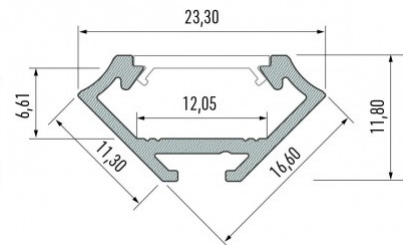

Алюминиевый профиль LUMINES Type C 3m белый

Код изделия 15678

Бренд **LUMINES**

Высота 16.6mm

Ширина 11.3mm

Длина 3000.0mm

Цвет корпуса белый

Материал корпуса алюминий

Алюминиевый профиль - отличный способ создать эстетичное и практичное освещение для мест, которые в противном случае остаются в тени. Угловой алюминиевый профиль идеально подходит для акцентного освещения на кухне, в кухонных шкафах или над рабочей поверхностью, для освещения полок и ящиков в гардеробе, для создания атмосферы в гостиной вместо традиционных молдингов, для выделения декоративных предметов и книг на полках, для освещения ступеней в коридорах и во многих других местах. В ассортименте LED House вы найдете также подходящую светодиодную ленту, крышку и все другие необходимые аксессуары для алюминиевого профиля! Осветите свой мир с помощью профессионалов LED House - [посмотрите наш портфолио проектов здесь!](#)