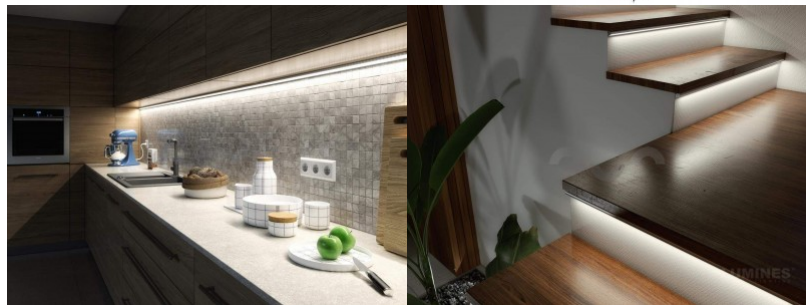

## Алюминиевый профиль LUMINES Type H 3m белый

**Код изделия 16331**

Бренд [LUMINES](#)

Длина 3000.0mm

Цвет корпуса белый

Материал корпуса алюминий

Полировка коврик

Алюминиевый профиль - отличный способ создать эстетичное и практичное освещение для мест, которые в противном случае остаются в тени. Угловой алюминиевый профиль идеально подходит для акцентного освещения на кухне, в кухонных шкафах или над рабочей поверхностью, для освещения полок и ящиков в гардеробе, для создания атмосферы в гостиной вместо традиционных молдингов, для выделения декоративных предметов и книг на полках, для освещения ступеней в коридорах и во многих других местах. В ассортименте LED House вы найдете также подходящую светодиодную ленту, крышку и все другие необходимые аксессуары для алюминиевого профиля! Осветите свой мир с помощью профессионалов LED House - [посмотрите наш портфолио проектов здесь!](#)