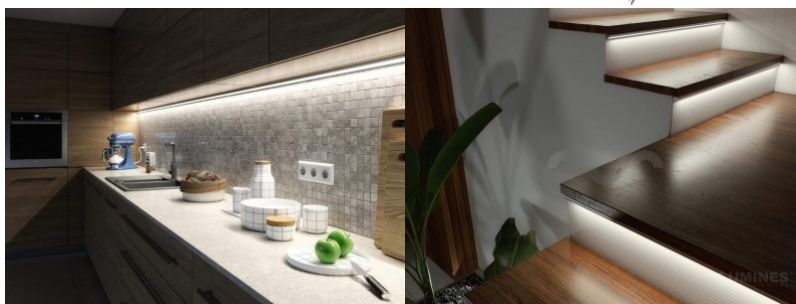

## Алюминиевый профиль LUMINES Type H 2m, черный

Код изделия 14798

Бренд [LUMINES](#)

Длина 2020.0mm

Материал корпуса алюминий

Полировка коврик

Алюминиевый профиль - отличный способ создать эстетичное и практичное освещение для мест, которые в противном случае остаются в тени. Угловой алюминиевый профиль идеально подходит для акцентного освещения на кухне, в кухонных шкафах или над рабочей поверхностью, для освещения полок и ящиков в гардеробе, для создания атмосферы в гостиной вместо традиционных молдингов, для выделения декоративных предметов и книг на полках, для освещения ступеней в коридорах и во многих других местах. В ассортименте LED House вы найдете также подходящую светодиодную ленту, крышку и все другие необходимые аксессуары для алюминиевого профиля! Осветите свой мир с помощью профессионалов LED House - [посмотрите наш портфолио проектов здесь!](#)