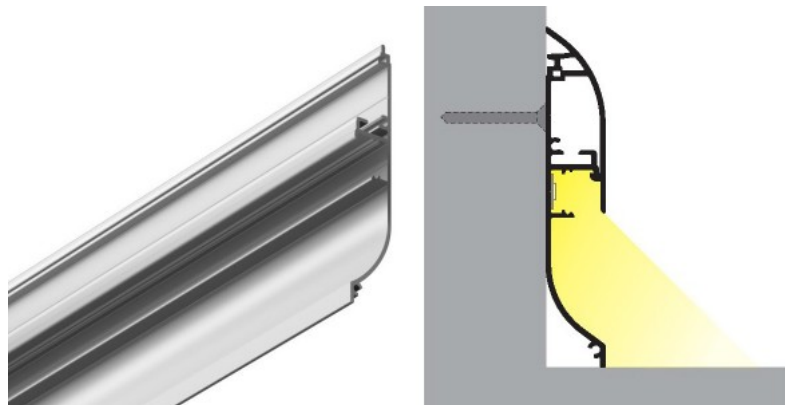

Алюминиевый профиль ТОРМЕТ SKIRT10 2m серебряный

Код изделия 16297

Бренд [ТОРМЕТ](#)
Длина 2000.0mm
Цвет корпуса серебряный

Алюминиевый профиль - отличный способ создать эстетичное и практичное освещение для мест, которые в противном случае остаются в тени. Угловой алюминиевый профиль идеально подходит для акцентного освещения на кухне, в кухонных шкафах или над рабочей поверхностью, для освещения полок и ящиков в гардеробе, для создания атмосферы в гостиной вместо традиционных молдингов, для выделения декоративных предметов и книг на полках, для освещения ступеней в коридорах и во многих других местах. В ассортименте LED House вы найдете также подходящую светодиодную ленту, крышку и все другие необходимые аксессуары для алюминиевого профиля! Осветите свой мир с помощью профессионалов LED House - [посмотрите наш портфолио проектов здесь!](#)