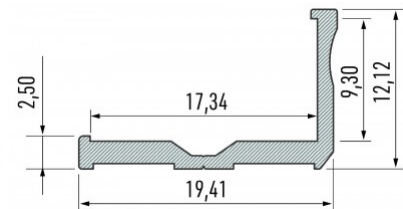

Алюминиевый профиль LUMINES Type E 2m серебряный

Код изделия 14533

Бренд [LUMINES](#)

Высота 12.2mm

Ширина 19.8mm

Длина 2020.0mm

Цвет корпуса серебряный

Материал корпуса алюминий

Алюминиевый профиль - отличный способ создать эстетичное и практичное освещение для мест, которые в противном случае остаются в тени. Угловой алюминиевый профиль идеально подходит для акцентного освещения на кухне, в кухонных шкафах или над рабочей поверхностью, для освещения полок и ящиков в гардеробе, для создания атмосферы в гостиной вместо традиционных молдингов, для выделения декоративных предметов и книг на полках, для освещения ступеней в коридорах и во многих других местах. В ассортименте LED House вы найдете также подходящую светодиодную ленту, крышку и все другие необходимые аксессуары для алюминиевого профиля! Осветите свой мир с помощью профессионалов LED House - [посмотрите наш портфолио проектов здесь!](#)