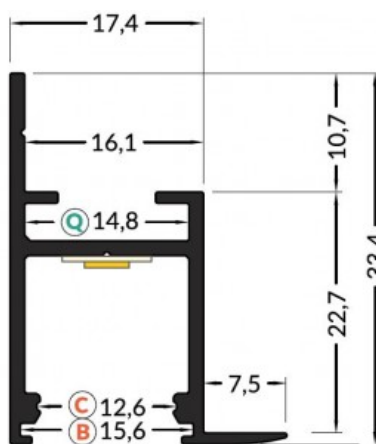

Алюминиевый профиль TOPMET FRAME14 BC/Q 2m белый

Код изделия 17952

Бренд [TOPMET](#)
Длина 2000.0mm
Цвет корпуса белый

Алюминиевый профиль - отличный способ создать эстетичное и практичное освещение для мест, которые в противном случае остаются в тени. Угловой алюминиевый профиль идеально подходит для акцентного освещения на кухне, в кухонных шкафах или над рабочей поверхностью, для освещения полок и ящиков в гардеробе, для создания атмосферы в гостиной вместо традиционных молдингов, для выделения декоративных предметов и книг на полках, для освещения ступеней в коридорах и во многих других местах. В ассортименте LED House вы найдете также подходящую светодиодную ленту, крышку и все другие необходимые аксессуары для алюминиевого профиля! Осветите свой мир с помощью профессионалов LED House - [посмотрите наш портфолио проектов здесь!](#)