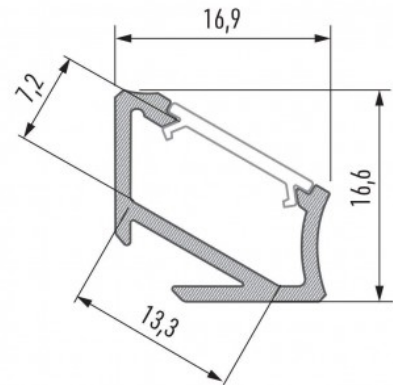

## Алюминиевый профиль LUMINES Type H 3m белый

**Код изделия 16331**

Бренд [LUMINES](#)

Длина 3000.0mm

Цвет корпуса белый

Материал корпуса алюминий

Полировка коврик

Алюминиевый профиль - отличный способ создать эстетичное и практичное освещение для мест, которые в противном случае остаются в тени. Угловой алюминиевый профиль идеально подходит для акцентного освещения на кухне, в кухонных шкафах или над рабочей поверхностью, для освещения полок и ящиков в гардеробе, для создания атмосферы в гостиной вместо традиционных молдингов, для выделения декоративных предметов и книг на полках, для освещения ступеней в коридорах и во многих других местах. В ассортименте LED House вы найдете также подходящую светодиодную ленту, крышку и все другие необходимые аксессуары для алюминиевого профиля! Осветите свой мир с помощью профессионалов LED House - [посмотрите наш портфолио проектов здесь!](#)