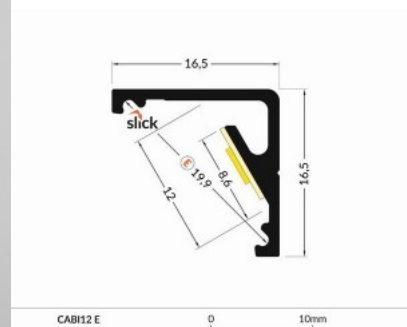

## Алюминиевый профиль ТОРМЕТ САВ12 Е 2m белый

Код изделия 15539

Бренд [ТОРМЕТ](#)

Цвет корпуса белый

Материал корпуса алюминий

Алюминиевый профиль - отличный способ создать эстетичное и практичное освещение для мест, которые в противном случае остаются в тени. Угловой алюминиевый профиль идеально подходит для акцентного освещения на кухне, в кухонных шкафах или над рабочей поверхностью, для освещения полок и ящиков в гардеробе, для создания атмосферы в гостиной вместо традиционных молдингов, для выделения декоративных предметов и книг на полках, для освещения ступеней в коридорах и во многих других местах. В ассортименте LED House вы найдете также подходящую светодиодную ленту, крышку и все другие необходимые аксессуары для алюминиевого профиля! Осветите свой мир с помощью профессионалов LED House - [посмотрите наш портфолио проектов здесь!](#)