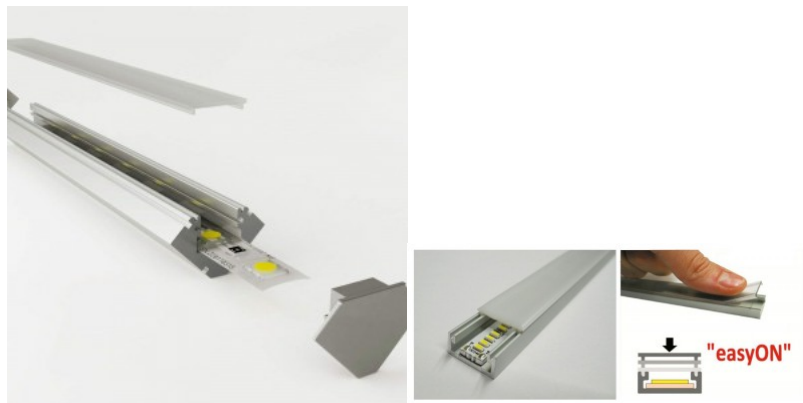

Алюминиевый профиль LUZ NEGRA Sofia XL, 2m серебряный

Код изделия 14773

Бренд [LUZ NEGRA](#)

Высота 22.5mm

Ширина 22.5mm

Длина 2000.0mm

Цвет корпуса серебряный

Материал корпуса алюминий

Полировка коврик

Алюминиевый профиль - отличный способ создать эстетичное и практичное освещение для мест, которые в противном случае остаются в тени. Угловой алюминиевый профиль идеально подходит для акцентного освещения на кухне, в кухонных шкафах или над рабочей поверхностью, для освещения полок и ящиков в гардеробе, для создания атмосферы в гостиной вместо традиционных молдингов, для выделения декоративных предметов и книг на полках, для освещения ступеней в коридорах и во многих других местах. В ассортименте LED House вы найдете также подходящую светодиодную ленту, крышку и все другие необходимые аксессуары для алюминиевого профиля! Осветите свой мир с помощью профессионалов LED House - [посмотрите наш портфолио проектов здесь!](#)