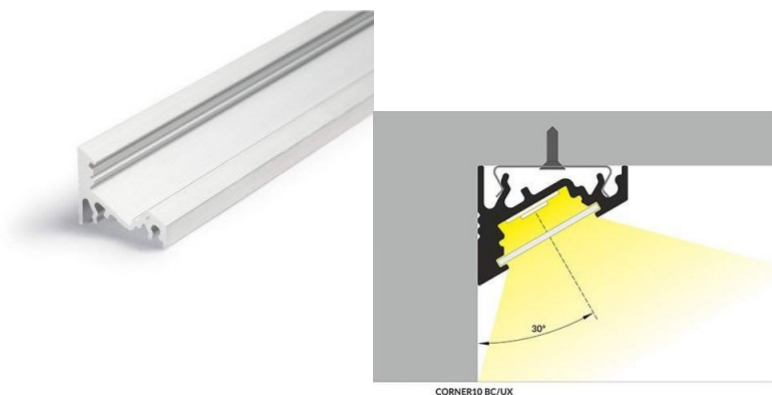

Алюминиевый профиль TOPMET CORNER10 BC/UX 2m серебряный

Код изделия 15398

Бренд [TOPMET](#)
Цвет корпуса серебряный

Алюминиевый профиль - отличный способ создать эстетичное и практичное освещение для мест, которые в противном случае остаются в тени. Угловой алюминиевый профиль идеально подходит для акцентного освещения на кухне, в кухонных шкафах или над рабочей поверхностью, для освещения полок и ящиков в гардеробе, для создания атмосферы в гостиной вместо традиционных молдингов, для выделения декоративных предметов и книг на полках, для освещения ступеней в коридорах и во многих других местах. В ассортименте LED House вы найдете также подходящую светодиодную ленту, крышку и все другие необходимые аксессуары для алюминиевого профиля! Осветите свой мир с помощью профессионалов LED House - [посмотрите наш портфолио проектов здесь!](#)