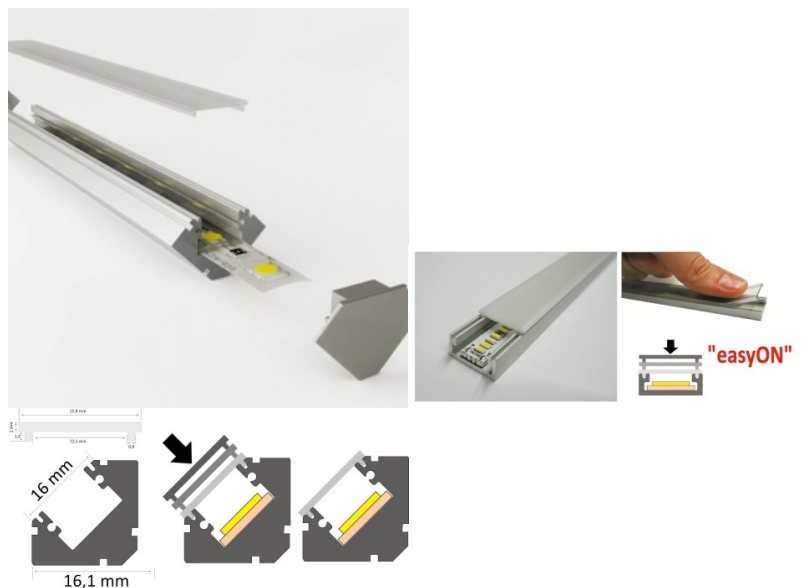

Алюминиевый профиль LUZ NEGRA Sofia 2m серебряный

Код изделия 13341

Бренд [LUZ NEGRA](#)

Высота 19.0mm

Ширина 19.0mm

Длина 2000.0mm

Цвет корпуса серебряный

Материал корпуса алюминий

Полировка коврик

Алюминиевый профиль - отличный способ создать эстетичное и практичное освещение для мест, которые в противном случае остаются в тени. Угловой алюминиевый профиль идеально подходит для акцентного освещения на кухне, в кухонных шкафах или над рабочей поверхностью, для освещения полок и ящиков в гардеробе, для создания атмосферы в гостиной вместо традиционных молдингов, для выделения декоративных предметов и книг на полках, для освещения ступеней в коридорах и во многих других местах. В ассортименте LED House вы найдете также подходящую светодиодную ленту, крышку и все другие необходимые аксессуары для алюминиевого профиля! Осветите свой мир с помощью профессионалов LED House - [посмотрите наш портфолио проектов здесь!](#)