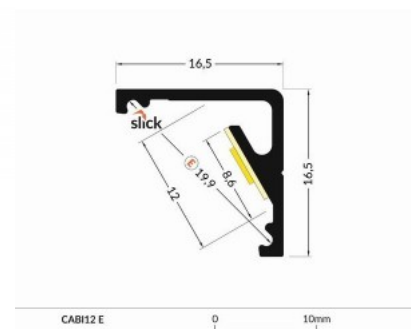

Алюминиевый профиль ТОРМЕТ САВ112 Е 2м

Код изделия 15399

Бренд [ТОРМЕТ](#)

Длина 2000.0mm

Материал корпуса алюминий

Алюминиевый профиль - отличный способ создать эстетичное и практичное освещение для мест, которые в противном случае остаются в тени. Угловой алюминиевый профиль идеально подходит для акцентного освещения на кухне, в кухонных шкафах или над рабочей поверхностью, для освещения полок и ящиков в гардеробе, для создания атмосферы в гостиной вместо традиционных молдингов, для выделения декоративных предметов и книг на полках, для освещения ступеней в коридорах и во многих других местах. В ассортименте LED House вы найдете также подходящую светодиодную ленту, крышку и все другие необходимые аксессуары для алюминиевого профиля! Осветите свой мир с помощью профессионалов LED House - [посмотрите наш портфолио проектов здесь!](#)