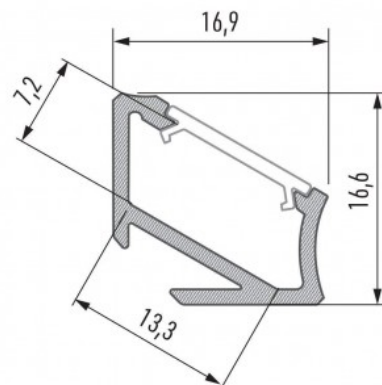

Алюминиевый профиль LUMINES Type H 3m, черный

Код изделия 17012

Бренд [LUMINES](#)

Длина 3000.0mm

Материал корпуса алюминий

Полировка коврик

Алюминиевый профиль - отличный способ создать эстетичное и практичное освещение для мест, которые в противном случае остаются в тени. Угловой алюминиевый профиль идеально подходит для акцентного освещения на кухне, в кухонных шкафах или над рабочей поверхностью, для освещения полок и ящиков в гардеробе, для создания атмосферы в гостиной вместо традиционных молдингов, для выделения декоративных предметов и книг на полках, для освещения ступеней в коридорах и во многих других местах. В ассортименте LED House вы найдете также подходящую светодиодную ленту, крышку и все другие необходимые аксессуары для алюминиевого профиля! Осветите свой мир с помощью профессионалов LED House - [посмотрите наш портфолио проектов здесь!](#)