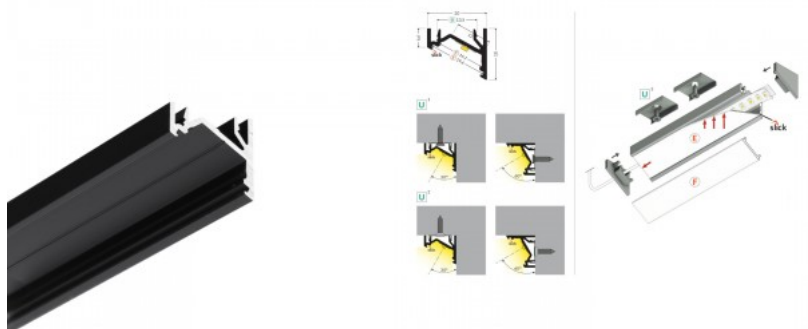

Алюминиевый профиль TOPMET CORNER12 2m черный

Код изделия 18462

Бренд [TOPMET](#)
Длина 2000.0mm
Цвет корпуса черный
Материал корпуса алюминий