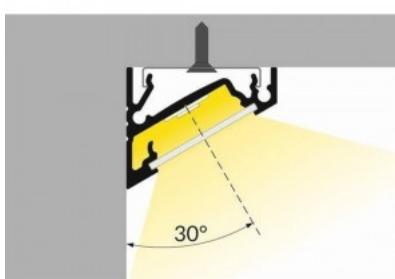

Алюминиевый профиль TOPMET CORNER14 EF/TY 2m

Код изделия 18439

Бренд [TOPMET](#)
Длина 2000.0mm
Материал корпуса алюминий