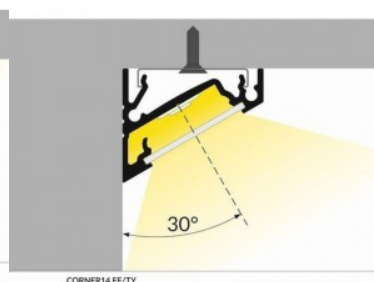

Алюминиевый профиль TOPMET CORNER14 EF/TY 2m белый

Код изделия 20110

Бренд [TOPMET](#)
Длина 2000.0mm
Цвет корпуса белый
Материал корпуса алюминий