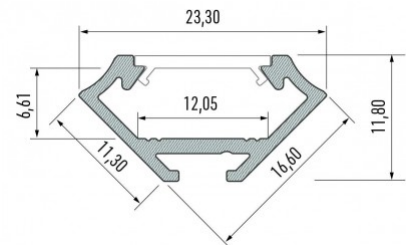

Алюминиевый профиль LUMINES Type C 2m золотой

Код изделия 19117

Бренд [LUMINES](#)

Высота 16.6mm

Ширина 11.3mm

Длина 2020.0mm

Цвет корпуса золотой

Материал корпуса алюминий

Алюминиевый профиль LUMINES Type C 2m серебряный

Код изделия 14517

Бренд [LUMINES](#)

Высота 16.6mm

Ширина 11.3mm

Длина 2020.0mm

Цвет корпуса серебряный

Материал корпуса алюминий