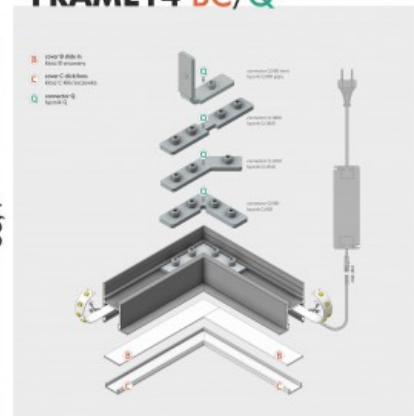

FRAME14 BC/Q