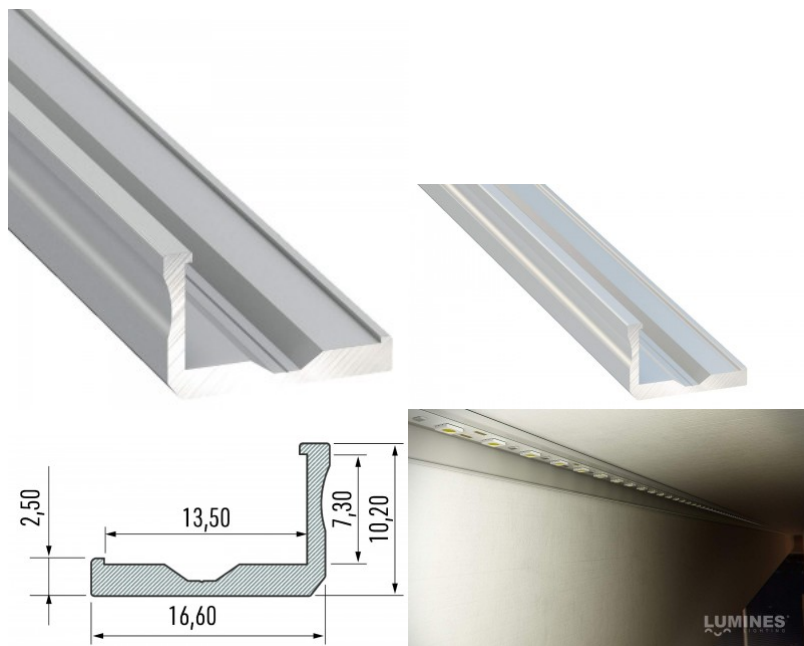

Алюминиевый профиль LUMINES Type F 2m серебряный

Код изделия 14534

Бренд [LUMINES](#)

Высота 10.2mm

Ширина 16.6mm

Длина 2020.0mm

Цвет корпуса серебряный

Материал корпуса алюминий

Алюминиевый профиль - отличный способ создать эстетичное и практичное освещение для мест, которые в противном случае остаются в тени. Угловой алюминиевый профиль идеально подходит для акцентного освещения на кухне, в кухонных шкафах или над рабочей поверхностью, для освещения полок и ящиков в гардеробе, для создания атмосферы в гостиной вместо традиционных молдингов, для выделения декоративных предметов и книг на полках, для освещения ступеней в коридорах и во многих других местах. В ассортименте LED House вы найдете также подходящую светодиодную ленту, крышку и все другие необходимые аксессуары для алюминиевого профиля! Осветите свой мир с помощью профессионалов LED House - [посмотрите наш портфолио проектов здесь!](#)