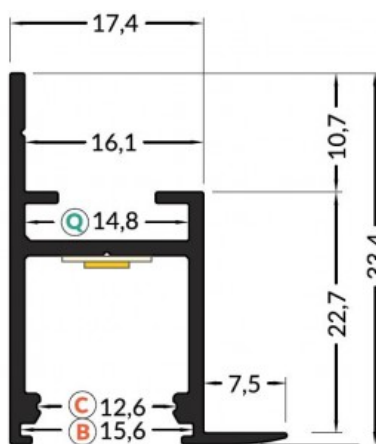

Алюминиевый профиль ТОРМЕТ FRAME14 BC/Q 2m белый

Код изделия 17952

Бренд [ТОРМЕТ](#)
Длина 2000.0mm
Цвет корпуса белый

Алюминиевый профиль - отличный способ создать эстетичное и практичное освещение для мест, которые в противном случае остаются в тени. Угловой алюминиевый профиль идеально подходит для акцентного освещения на кухне, в кухонных шкафах или над рабочей поверхностью, для освещения полок и ящиков в гардеробе, для создания атмосферы в гостиной вместо традиционных молдингов, для выделения декоративных предметов и книг на полках, для освещения ступеней в коридорах и во многих других местах. В ассортименте LED House вы найдете также подходящую светодиодную ленту, крышку и все другие необходимые аксессуары для алюминиевого профиля! Осветите свой мир с помощью профессионалов LED House - [посмотрите наш портфолио проектов здесь!](#)