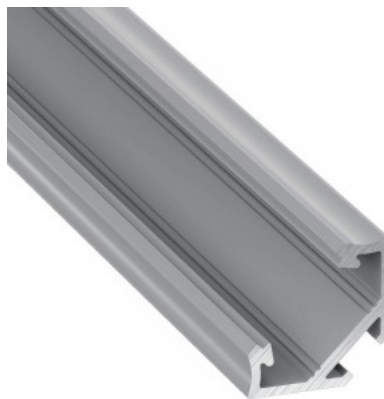

Алюминиевый профиль LUMINES Type C 2m белый

Код изделия 14821

Бренд [LUMINES](#)

Высота 16.6mm

Ширина 11.3mm

Длина 2000.0mm

Цвет корпуса белый

Материал корпуса алюминий

Алюминиевый профиль LUMINES Type C 2m золотой

Код изделия 19117

Бренд [LUMINES](#)

Высота 16.6mm

Ширина 11.3mm

Длина 2020.0mm

Цвет корпуса золотой

Материал корпуса алюминий

Алюминиевый профиль LUMINES Type C 2m серебряный

Код изделия 14517

Бренд [LUMINES](#)

Высота 16.6mm

Ширина 11.3mm

Длина 2020.0mm

Цвет корпуса серебряный

Материал корпуса алюминий

Алюминиевый профиль LUMINES Type C 2m черный

Код изделия 14789

Бренд [LUMINES](#)

Высота 16.6mm

Ширина 11.3mm

Цвет корпуса черный

Материал корпуса алюминий

Алюминиевый профиль - отличный способ создать эстетичное и практичное освещение для мест, которые в противном случае остаются в тени. Угловой алюминиевый профиль идеально подходит для акцентного освещения на кухне, в кухонных шкафах или над рабочей поверхностью, для освещения полок и ящиков в гардеробе, для создания атмосферы в гостиной вместо традиционных молдингов, для выделения декоративных предметов и книг на полках, для освещения ступеней в коридорах и во многих других местах. В ассортименте LED House вы найдете также подходящую светодиодную ленту, крышку и все другие необходимые аксессуары для алюминиевого профиля! Осветите свой мир с помощью профессионалов LED House - [посмотрите наш портфолио проектов здесь!](#)