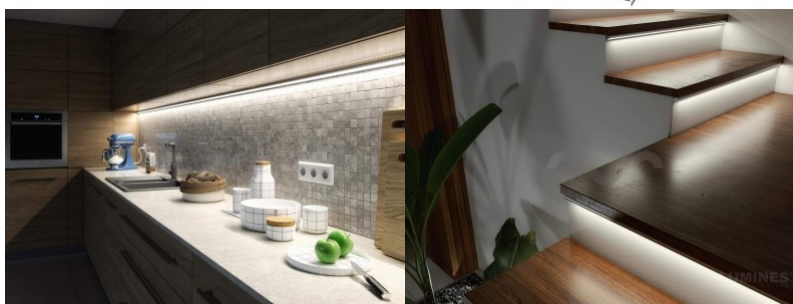

Алюминиевый профиль LUMINES Type H 2m белый

Код изделия 14820

Бренд [LUMINES](#)

Длина 2020.0mm

Цвет корпуса белый

Материал корпуса алюминий

Полировка коврик

Алюминиевый профиль - отличный способ создать эстетичное и практичное освещение для мест, которые в противном случае остаются в тени. Угловой алюминиевый профиль идеально подходит для акцентного освещения на кухне, в кухонных шкафах или над рабочей поверхностью, для освещения полок и ящиков в гардеробе, для создания атмосферы в гостиной вместо традиционных молдингов, для выделения декоративных предметов и книг на полках, для освещения ступеней в коридорах и во многих других местах. В ассортименте LED House вы найдете также подходящую светодиодную ленту, крышку и все другие необходимые аксессуары для алюминиевого профиля! Осветите свой мир с помощью профессионалов LED House - [посмотрите наш портфолио проектов здесь!](#)