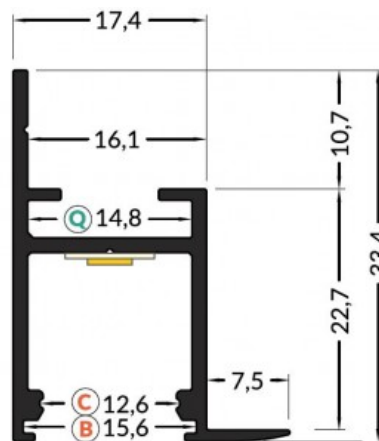

Алюминиевый профиль ТОРМЕТ FRAME14 BC/Q 2m белый

Код изделия 17952

Бренд [ТОРМЕТ](#)

Длина 2000.0mm

Цвет корпуса белый

Алюминиевый профиль - отличный способ создать эстетичное и практичное освещение для мест, которые в противном случае остаются в тени. Угловой алюминиевый профиль идеально подходит для акцентного освещения на кухне, в кухонных шкафах или над рабочей поверхностью, для освещения полок и ящиков в гардеробе, для создания атмосферы в гостиной вместо традиционных молдингов, для выделения декоративных предметов и книг на полках, для освещения ступеней в коридорах и во многих других местах. В ассортименте LED House вы найдете также подходящую светодиодную ленту, крышку и все другие необходимые аксессуары для алюминиевого профиля! Осветите свой мир с помощью профессионалов LED House - [посмотрите наш портфолио проектов здесь!](#)