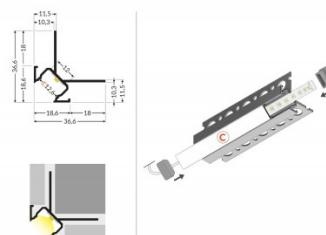

Алюминиевый профиль TOPMET UNI-TILE12 270 DEG C PLUS 2m

Код изделия 23156

Бренд [TOPMET](#)
Длина 2000.0mm
Материал корпуса алюминий