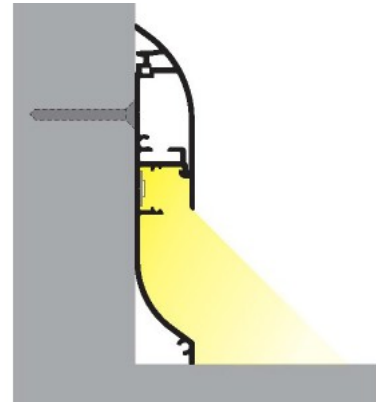

Алюминиевый профиль TOPMET SKIRT10 2m

Код изделия 16297

Бренд [TOPMET](#)

Длина 2000.0mm

Материал корпуса алюминий

Алюминиевый профиль - отличный способ создать эстетичное и практичное освещение для мест, которые в противном случае остаются в тени. Угловой алюминиевый профиль идеально подходит для акцентного освещения на кухне, в кухонных шкафах или над рабочей поверхностью, для освещения полок и ящиков в гардеробе, для создания атмосферы в гостиной вместо традиционных молдингов, для выделения декоративных предметов и книг на полках, для освещения ступеней в коридорах и во многих других местах. В ассортименте LED House вы найдете также подходящую светодиодную ленту, крышку и все другие необходимые аксессуары для алюминиевого профиля! Осветите свой мир с помощью профессионалов LED House - [посмотрите наш портфолио проектов здесь!](#)