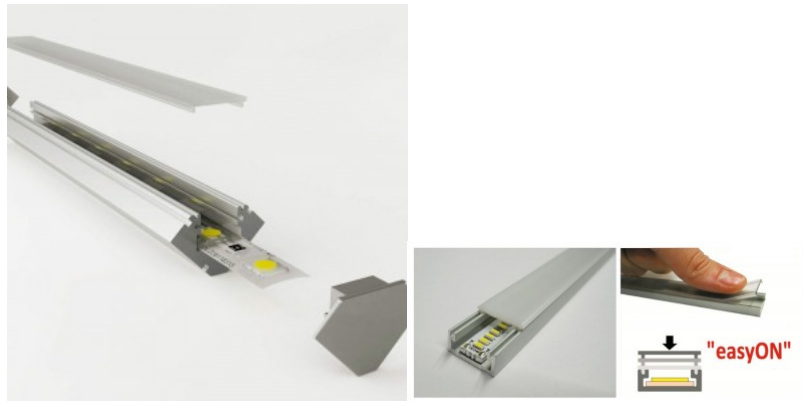

Полировка коврик

Алюминиевый профиль - отличный способ создать эстетичное и практичное освещение для мест, которые в противном случае остаются в тени. Угловой алюминиевый профиль идеально подходит для акцентного освещения на кухне, в кухонных шкафах или над рабочей поверхностью, для освещения полок и ящиков в гардеробе, для создания атмосферы в гостиной вместо традиционных молдингов, для выделения декоративных предметов и книг на полках, для освещения ступеней в коридорах и во многих других местах. В ассортименте LED House вы найдете также подходящую светодиодную ленту, крышку и все другие необходимые аксессуары для алюминиевого профиля! Осветите свой мир с помощью профессионалов LED House - [посмотрите наш портфолио проектов здесь!](#)