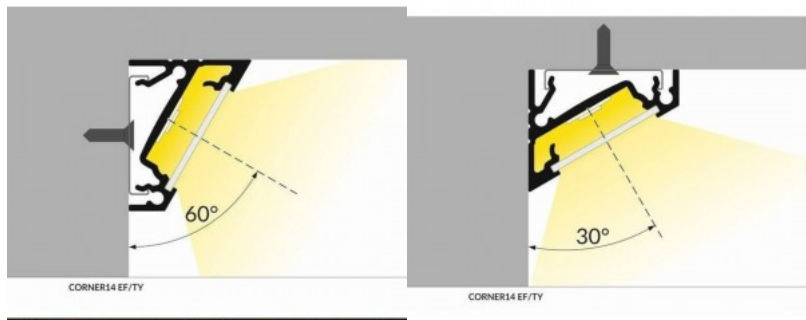

Алюминиевый профиль ТОРМЕТ CORNER14 EF/ТУ черный

Код изделия 19190

Бренд [ТОРМЕТ](#)
Длина 2000.0mm
Цвет корпуса черный
Материал корпуса алюминий

Алюминиевый профиль - отличный способ создать эстетичное и практичное освещение для мест, которые в противном случае остаются в тени. Угловой алюминиевый профиль идеально подходит для акцентного освещения на кухне, в кухонных шкафах или над рабочей поверхностью, для освещения полок и ящиков в гардеробе, для создания атмосферы в гостиной вместо традиционных молдингов, для выделения декоративных предметов и книг на полках, для освещения ступеней в коридорах и во многих других местах. В ассортименте LED House вы найдете также подходящую светодиодную ленту, крышку и все другие необходимые аксессуары для алюминиевого профиля! Осветите свой мир с помощью профессионалов LED House - [посмотрите наш портфолио проектов здесь!](#)