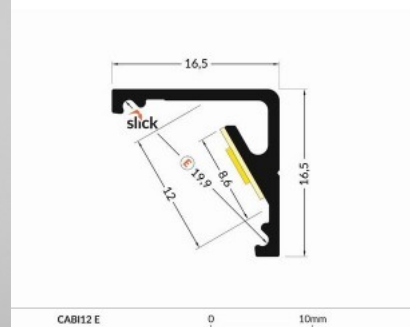

Алюминиевый профиль ТОРМЕТ САВ12 Е 2m белый

Код изделия 15539

Бренд [ТОРМЕТ](#)

Цвет корпуса белый

Материал корпуса алюминий

Алюминиевый профиль - отличный способ создать эстетичное и практичное освещение для мест, которые в противном случае остаются в тени. Угловой алюминиевый профиль идеально подходит для акцентного освещения на кухне, в кухонных шкафах или над рабочей поверхностью, для освещения полок и ящиков в гардеробе, для создания атмосферы в гостиной вместо традиционных молдингов, для выделения декоративных предметов и книг на полках, для освещения ступеней в коридорах и во многих других местах. В ассортименте LED House вы найдете также подходящую светодиодную ленту, крышку и все другие необходимые аксессуары для алюминиевого профиля! Осветите свой мир с помощью профессионалов LED House - [посмотрите наш портфолио проектов здесь!](#)