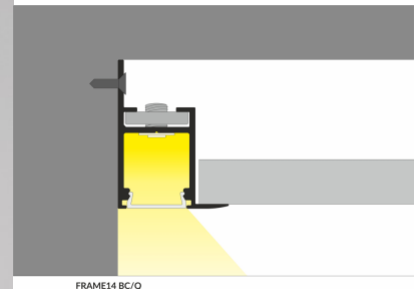

Алюминиевый профиль ТОРМЕТ FRAME14 BC/Q 2m белый

Код изделия 17952

Бренд [ТОРМЕТ](#)

Длина 2000.0mm

Цвет корпуса белый

Алюминиевый профиль - отличный способ создать эстетичное и практичное освещение для мест, которые в противном случае остаются в тени. Угловой алюминиевый профиль идеально подходит для акцентного освещения на кухне, в кухонных шкафах или над рабочей поверхностью, для освещения полок и ящиков в гардеробе, для создания атмосферы в гостиной вместо традиционных молдингов, для выделения декоративных предметов и книг на полках, для освещения ступеней в коридорах и во многих других местах. В ассортименте LED House вы найдете также подходящую светодиодную ленту, крышку и все другие необходимые аксессуары для алюминиевого профиля! Осветите свой мир с помощью профессионалов LED House - [посмотрите наш портфолио проектов здесь!](#)