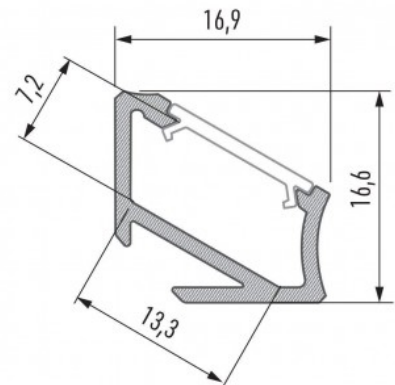

Алюминиевый профиль LUMINES Type H 2m, черный

Код изделия 14798

Бренд **LUMINES**

Длина 2020.0mm

Материал корпуса алюминий

Полировка коврик

Алюминиевый профиль - отличный способ создать эстетичное и практичное освещение для мест, которые в противном случае остаются в тени. Угловой алюминиевый профиль идеально подходит для акцентного освещения на кухне, в кухонных шкафах или над рабочей поверхностью, для освещения полок и ящиков в гардеробе, для создания атмосферы в гостиной вместо традиционных молдингов, для выделения декоративных предметов и книг на полках, для освещения ступеней в коридорах и во многих других местах. В ассортименте LED House вы найдете также подходящую светодиодную ленту, крышку и все другие необходимые аксессуары для алюминиевого профиля! Осветите свой мир с помощью профессионалов LED House - [посмотрите наш портфолио проектов здесь!](#)