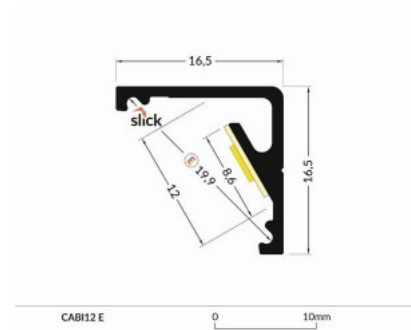

Код изделия 18069

Бренд [ТОРМЕТ](#)

Длина 3000.0mm

Цвет корпуса черный

Материал корпуса алюминий

Алюминиевый профиль - отличный способ создать эстетичное и практичное освещение для мест, которые в противном случае остаются в тени. Угловой алюминиевый профиль идеально подходит для акцентного освещения на кухне, в кухонных шкафах или над рабочей поверхностью, для освещения полок и ящиков в гардеробе, для создания атмосферы в гостиной вместо традиционных молдингов, для выделения декоративных предметов и книг на полках, для освещения ступеней в коридорах и во многих других местах. В ассортименте LED House вы найдете также подходящую светодиодную ленту, крышку и все другие необходимые аксессуары для алюминиевого профиля! Осветите свой мир с помощью профессионалов LED House - [посмотрите наш портфолио проектов здесь!](#)