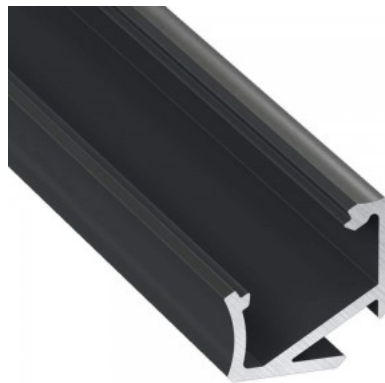

Алюминиевый профиль LUMINES Type H 3m, черный

Код изделия 17012

Бренд [LUMINES](#)

Длина 3000.0mm

Материал корпуса алюминий

Полировка коврик

Алюминиевый профиль - отличный способ создать эстетичное и практичное освещение для мест, которые в противном случае остаются в тени. Угловой алюминиевый профиль идеально подходит для акцентного освещения на кухне, в кухонных шкафах или над рабочей поверхностью, для освещения полок и ящиков в гардеробе, для создания атмосферы в гостиной вместо традиционных молдингов, для выделения декоративных предметов и книг на полках, для освещения ступеней в коридорах и во многих других местах. В ассортименте LED House вы найдете также подходящую светодиодную ленту, крышку и все другие необходимые аксессуары для алюминиевого профиля! Осветите свой мир с помощью профессионалов LED House - [посмотрите наш портфолио проектов здесь!](#)