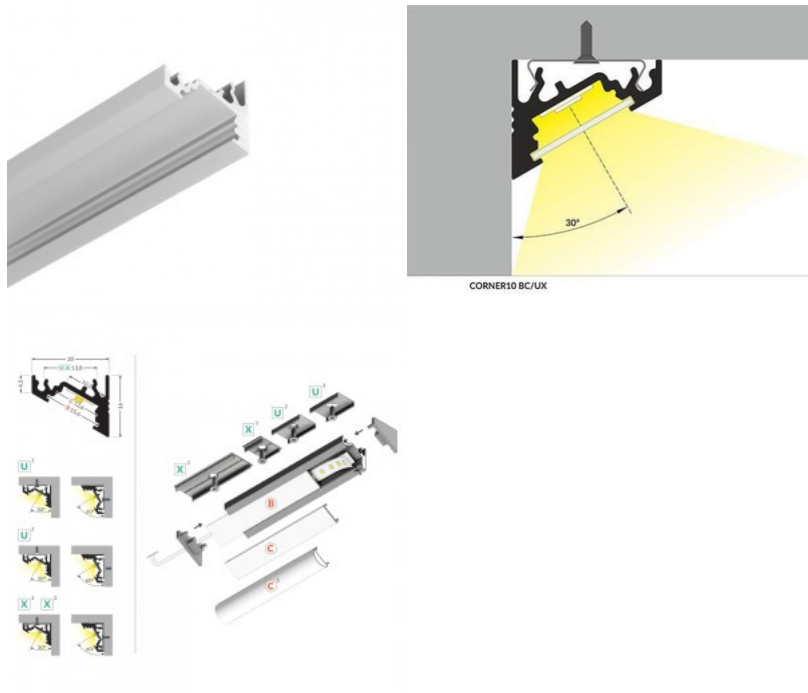

Алюминиевый профиль ТОРМЕТ CORNER10 BC/UX 2m

Код изделия 15398

Бренд [ТОРМЕТ](#)

Алюминиевый профиль - отличный способ создать эстетичное и практичное освещение для мест, которые в противном случае остаются в тени. Угловой алюминиевый профиль идеально подходит для акцентного освещения на кухне, в кухонных шкафах или над рабочей поверхностью, для освещения полок и ящиков в гардеробе, для создания атмосферы в гостиной вместо традиционных молдингов, для выделения декоративных предметов и книг на полках, для освещения ступеней в коридорах и во многих других местах. В ассортименте LED House вы найдете также подходящую светодиодную ленту, крышку и все другие необходимые аксессуары для алюминиевого профиля! Осветите свой мир с помощью профессионалов LED House - [посмотрите наш портфолио проектов здесь!](#)