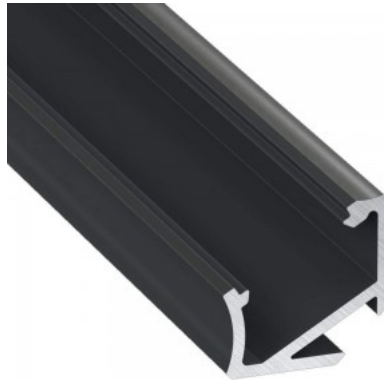

Алюминиевый профиль LUMINES Type H 2m, черный

Код изделия 14798

Бренд [LUMINES](#)

Длина 2020.0mm

Материал корпуса алюминий

Полировка коврик

Алюминиевый профиль - отличный способ создать эстетичное и практичное освещение для мест, которые в противном случае остаются в тени. Угловой алюминиевый профиль идеально подходит для акцентного освещения на кухне, в кухонных шкафах или над рабочей поверхностью, для освещения полок и ящиков в гардеробе, для создания атмосферы в гостиной вместо традиционных молдингов, для выделения декоративных предметов и книг на полках, для освещения ступеней в коридорах и во многих других местах. В ассортименте LED House вы найдете также подходящую светодиодную ленту, крышку и все другие необходимые аксессуары для алюминиевого профиля! Осветите свой мир с помощью профессионалов LED House - [посмотрите наш портфолио проектов здесь!](#)