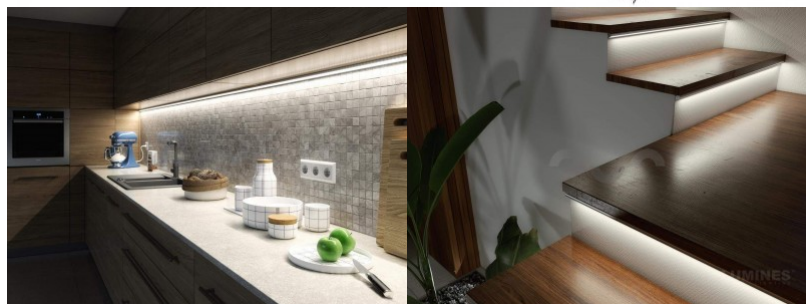

Алюминиевый профиль LUMINES Type H 2m белый

Код изделия 14820

Бренд **LUMINES**

Длина 2020.0mm

Цвет корпуса белый

Материал корпуса алюминий

Полировка коврик

Алюминиевый профиль - отличный способ создать эстетичное и практичное освещение для мест, которые в противном случае остаются в тени. Угловой алюминиевый профиль идеально подходит для акцентного освещения на кухне, в кухонных шкафах или над рабочей поверхностью, для освещения полок и ящиков в гардеробе, для создания атмосферы в гостиной вместо традиционных молдингов, для выделения декоративных предметов и книг на полках, для освещения ступеней в коридорах и во многих других местах. В ассортименте LED House вы найдете также подходящую светодиодную ленту, крышку и все другие необходимые аксессуары для алюминиевого профиля! Осветите свой мир с помощью профессионалов LED House - [посмотрите наш портфолио проектов здесь!](#)