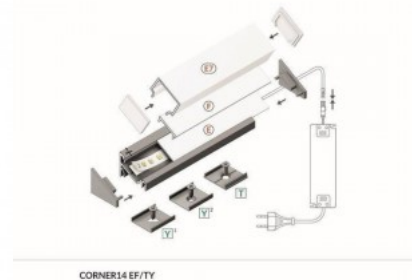

Алюминиевый профиль ТОРМЕТ CORNER14 EF/ТУ черный

Код изделия 19190

Бренд [ТОРМЕТ](#)
Длина 2000.0mm
Цвет корпуса черный
Материал корпуса алюминий

Алюминиевый профиль - отличный способ создать эстетичное и практичное освещение для мест, которые в противном случае остаются в тени. Угловой алюминиевый профиль идеально подходит для акцентного освещения на кухне, в кухонных шкафах или над рабочей поверхностью, для освещения полок и ящиков в гардеробе, для создания атмосферы в гостиной вместо традиционных молдингов, для выделения декоративных предметов и книг на полках, для освещения ступеней в коридорах и во многих других местах. В ассортименте LED House вы найдете также подходящую светодиодную ленту, крышку и все другие необходимые аксессуары для алюминиевого профиля! Осветите свой мир с помощью профессионалов LED House - [посмотрите наш портфолио проектов здесь!](#)