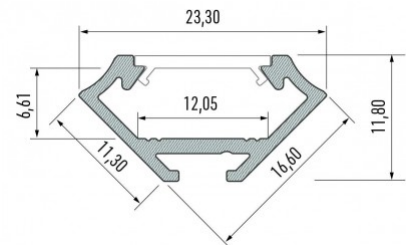

Алюминиевый профиль LUMINES Type C 2m белый

Код изделия 14821

Бренд [LUMINES](#)

Высота 16.6mm

Ширина 11.3mm

Длина 2000.0mm

Цвет корпуса белый

Материал корпуса алюминий

Алюминиевый профиль LUMINES Type C 2m золотой

Код изделия 19117

Бренд **LUMINES**

Высота 16.6mm

Ширина 11.3mm

Длина 2020.0mm

Цвет корпуса золотой

Материал корпуса алюминий

Алюминиевый профиль LUMINES Type C 2m серебряный

Код изделия 14517

Бренд [LUMINES](#)

Высота 16.6mm

Ширина 11.3mm

Длина 2020.0mm

Цвет корпуса серебряный

Материал корпуса алюминий