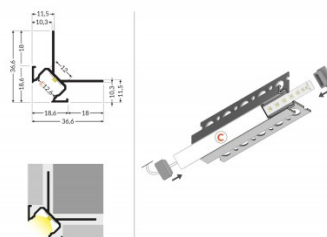

Алюминиевый профиль TOPMET UNI-TILE12 270 DEG C PLUS 2m

Код изделия 23156

Бренд [TOPMET](#)
Длина 2000.0mm
Материал корпуса алюминий