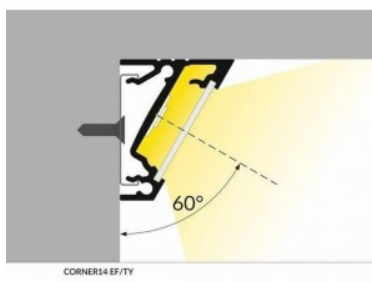

Алюминиевый профиль TOPMET CORNER14 EF/TY 2m белый

Код изделия 20110

Бренд [TOPMET](#)
Длина 2000.0mm
Цвет корпуса белый
Материал корпуса алюминий