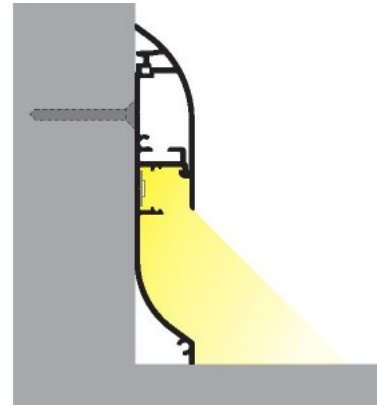

Алюминиевый профиль TOPMET SKIRT10 2m

Код изделия 16297

Бренд [TOPMET](#)

Длина 2000.0mm

Материал корпуса алюминий

Алюминиевый профиль - отличный способ создать эстетичное и практичное освещение для мест, которые в противном случае остаются в тени. Угловой алюминиевый профиль идеально подходит для акцентного освещения на кухне, в кухонных шкафах или над рабочей поверхностью, для освещения полок и ящиков в гардеробе, для создания атмосферы в гостиной вместо традиционных молдингов, для выделения декоративных предметов и книг на полках, для освещения ступеней в коридорах и во многих других местах. В ассортименте LED House вы найдете также подходящую светодиодную ленту, крышку и все другие необходимые аксессуары для алюминиевого профиля! Осветите свой мир с помощью профессионалов LED House - [посмотрите наш портфолио проектов здесь!](#)