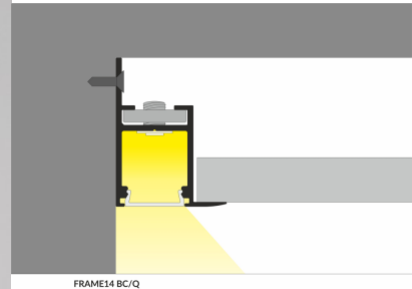

Алюминиевый профиль ТОРМЕТ FRAME14 BC/Q 2m белый

Код изделия 17952

Бренд [ТОРМЕТ](#)
Длина 2000.0mm
Цвет корпуса белый

Алюминиевый профиль - отличный способ создать эстетичное и практичное освещение для мест, которые в противном случае остаются в тени. Угловой алюминиевый профиль идеально подходит для акцентного освещения на кухне, в кухонных шкафах или над рабочей поверхностью, для освещения полок и ящиков в гардеробе, для создания атмосферы в гостиной вместо традиционных молдингов, для выделения декоративных предметов и книг на полках, для освещения ступеней в коридорах и во многих других местах. В ассортименте LED House вы найдете также подходящую светодиодную ленту, крышку и все другие необходимые аксессуары для алюминиевого профиля! Осветите свой мир с помощью профессионалов LED House - [посмотрите наш портфолио проектов здесь!](#)