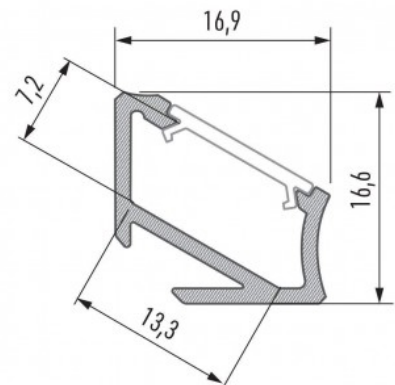

Алюминиевый профиль LUMINES Type H 2m белый

Код изделия 14820

Бренд [LUMINES](#)

Длина 2020.0mm

Цвет корпуса белый

Материал корпуса алюминий

Полировка коврик

Алюминиевый профиль - отличный способ создать эстетичное и практичное освещение для мест, которые в противном случае остаются в тени. Угловой алюминиевый профиль идеально подходит для акцентного освещения на кухне, в кухонных шкафах или над рабочей поверхностью, для освещения полок и ящиков в гардеробе, для создания атмосферы в гостиной вместо традиционных молдингов, для выделения декоративных предметов и книг на полках, для освещения ступеней в коридорах и во многих других местах. В ассортименте LED House вы найдете также подходящую светодиодную ленту, крышку и все другие необходимые аксессуары для алюминиевого профиля! Осветите свой мир с помощью профессионалов LED House - [посмотрите наш портфолио проектов здесь!](#)