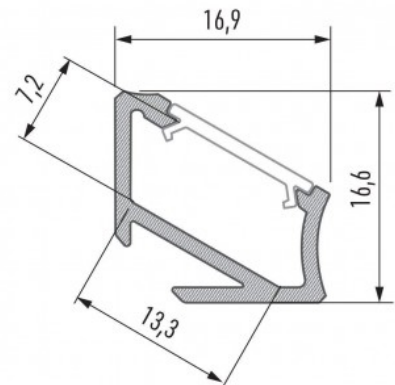

Алюминиевый профиль LUMINES Type H 2m, черный

Код изделия 14798

Бренд [LUMINES](#)

Длина 2020.0mm

Материал корпуса алюминий

Полировка коврик

Алюминиевый профиль - отличный способ создать эстетичное и практичное освещение для мест, которые в противном случае остаются в тени. Угловой алюминиевый профиль идеально подходит для акцентного освещения на кухне, в кухонных шкафах или над рабочей поверхностью, для освещения полок и ящиков в гардеробе, для создания атмосферы в гостиной вместо традиционных молдингов, для выделения декоративных предметов и книг на полках, для освещения ступеней в коридорах и во многих других местах. В ассортименте LED House вы найдете также подходящую светодиодную ленту, крышку и все другие необходимые аксессуары для алюминиевого профиля! Осветите свой мир с помощью профессионалов LED House - [посмотрите наш портфолио проектов здесь!](#)