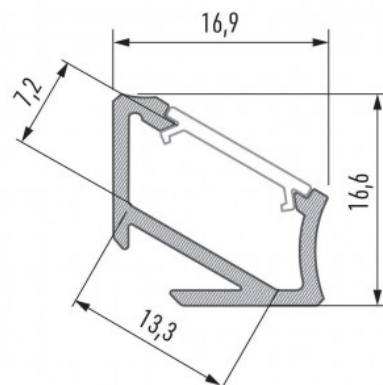

Алюминиевый профиль LUMINES Type H 2m белый

Код изделия 14820

Бренд [LUMINES](#)

Длина 2020.0mm

Цвет корпуса белый

Материал корпуса алюминий

Полировка коврик

Алюминиевый профиль - отличный способ создать эстетичное и практичное освещение для мест, которые в противном случае остаются в тени. Угловой алюминиевый профиль идеально подходит для акцентного освещения на кухне, в кухонных шкафах или над рабочей поверхностью, для освещения полок и ящиков в гардеробе, для создания атмосферы в гостиной вместо традиционных молдингов, для выделения декоративных предметов и книг на полках, для освещения ступеней в коридорах и во многих других местах. В ассортименте LED House вы найдете также подходящую светодиодную ленту, крышку и все другие необходимые аксессуары для алюминиевого профиля! Осветите свой мир с помощью профессионалов LED House - [посмотрите наш портфолио проектов здесь!](#)