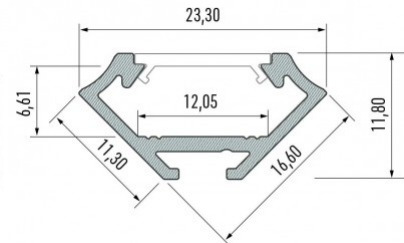

Алюминиевый профиль LUMINES Type C 3m белый

Код изделия 15678

Бренд **LUMINES**

Высота 16.6mm

Ширина 11.3mm

Длина 3000.0mm

Цвет корпуса белый

Материал корпуса алюминий

Алюминиевый профиль - отличный способ создать эстетичное и практичное освещение для мест, которые в противном случае остаются в тени. Угловой алюминиевый профиль идеально подходит для акцентного освещения на кухне, в кухонных шкафах или над рабочей поверхностью, для освещения полок и ящиков в гардеробе, для создания атмосферы в гостиной вместо традиционных молдингов, для выделения декоративных предметов и книг на полках, для освещения ступеней в коридорах и во многих других местах. В ассортименте LED House вы найдете также подходящую светодиодную ленту, крышку и все другие необходимые аксессуары для алюминиевого профиля! Осветите свой мир с помощью профессионалов LED House - [посмотрите наш портфолио проектов здесь!](#)