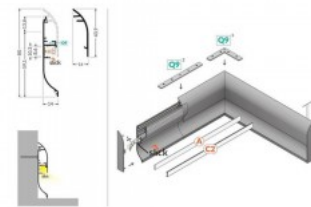

Алюминиевый профиль TOPMET SKIRT10 2m Complementary profile

Код изделия 16298

Бренд [TOPMET](#)
Длина 2000.0mm
Материал корпуса алюминий

Алюминиевый профиль - отличный способ создать эстетичное и практичное освещение для мест, которые в противном случае остаются в тени. Угловой алюминиевый профиль идеально подходит для акцентного освещения на кухне, в кухонных шкафах или над рабочей поверхностью, для освещения полок и ящиков в гардеробе, для создания атмосферы в гостиной вместо традиционных молдингов, для выделения декоративных предметов и книг на полках, для освещения ступеней в коридорах и во многих других местах. В ассортименте LED House вы найдете также подходящую светодиодную ленту, крышку и все другие необходимые аксессуары для алюминиевого профиля! Осветите свой мир с помощью профессионалов LED House - [посмотрите наш портфолио проектов здесь!](#)