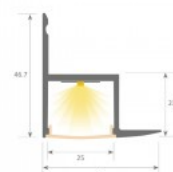

Алюминиевый профиль LUMINES Type H 3m, черный

Код изделия 17012

Бренд [LUMINES](#)

Длина 3000.0mm

Материал корпуса алюминий

Полировка коврик

Алюминиевый профиль - отличный способ создать эстетичное и практичное освещение для мест, которые в противном случае остаются в тени. Угловой алюминиевый профиль идеально подходит для акцентного освещения на кухне, в кухонных шкафах или над рабочей поверхностью, для освещения полок и ящиков в гардеробе, для создания атмосферы в гостиной вместо традиционных молдингов, для выделения декоративных предметов и книг на полках, для освещения ступеней в коридорах и во многих других местах. В ассортименте LED House вы найдете также подходящую светодиодную ленту, крышку и все другие необходимые аксессуары для алюминиевого профиля! Осветите свой мир с помощью профессионалов LED House - [посмотрите наш портфолио проектов здесь!](#)

Алюминиевый профиль LUZ NEGRA Kansas 2m серебряный

Код изделия 22620

Бренд [LUZ NEGRA](#)

Высота 46.7mm

Ширина 45.0mm

Длина 2000.0mm

Цвет корпуса серебряный

Материал корпуса алюминий

Полировка коврик

Scale 1:1