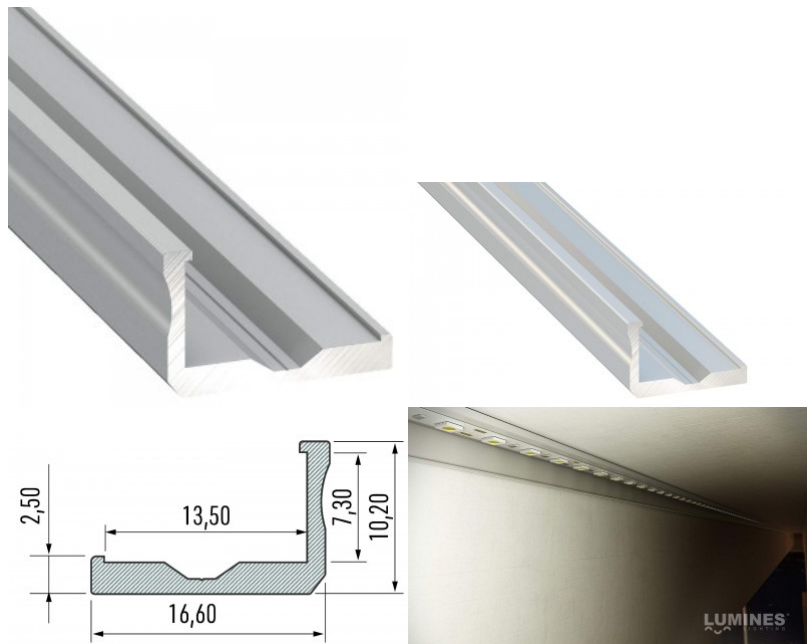

Алюминиевый профиль LUMINES Type F 2m серебряный

Код изделия 14534

Бренд [LUMINES](#)

Высота 10.2mm

Ширина 16.6mm

Длина 2020.0mm

Цвет корпуса серебряный

Материал корпуса алюминий

Алюминиевый профиль - отличный способ создать эстетичное и практичное освещение для мест, которые в противном случае остаются в тени. Угловой алюминиевый профиль идеально подходит для акцентного освещения на кухне, в кухонных шкафах или над рабочей поверхностью, для освещения полок и ящиков в гардеробе, для создания атмосферы в гостиной вместо традиционных молдингов, для выделения декоративных предметов и книг на полках, для освещения ступеней в коридорах и во многих других местах. В ассортименте LED House вы найдете также подходящую светодиодную ленту, крышку и все другие необходимые аксессуары для алюминиевого профиля! Осветите свой мир с помощью профессионалов LED House - [посмотрите наш портфолио проектов здесь!](#)