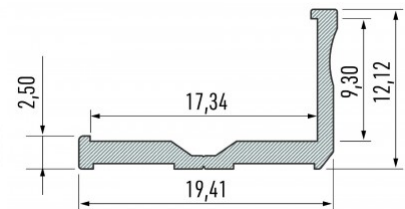

Алюминиевый профиль LUMINES Type E 2m серебряный

Код изделия 14533

Бренд [LUMINES](#)

Высота 12.2mm

Ширина 19.8mm

Длина 2020.0mm

Цвет корпуса серебряный

Материал корпуса алюминий

Алюминиевый профиль - отличный способ создать эстетичное и практичное освещение для мест, которые в противном случае остаются в тени. Угловой алюминиевый профиль идеально подходит для акцентного освещения на кухне, в кухонных шкафах или над рабочей поверхностью, для освещения полок и ящиков в гардеробе, для создания атмосферы в гостиной вместо традиционных молдингов, для выделения декоративных предметов и книг на полках, для освещения ступеней в коридорах и во многих других местах. В ассортименте LED House вы найдете также подходящую светодиодную ленту, крышку и все другие необходимые аксессуары для алюминиевого профиля! Осветите свой мир с помощью профессионалов LED House - [посмотрите наш портфолио проектов здесь!](#)