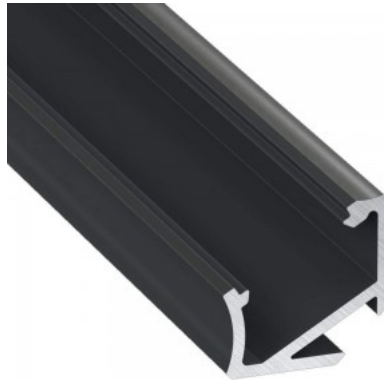

Алюминиевый профиль LUMINES Type H 2m, черный

Код изделия 14798

Бренд **LUMINES**

Длина 2020.0mm

Материал корпуса алюминий

Полировка коврик

Алюминиевый профиль - отличный способ создать эстетичное и практичное освещение для мест, которые в противном случае остаются в тени. Угловой алюминиевый профиль идеально подходит для акцентного освещения на кухне, в кухонных шкафах или над рабочей поверхностью, для освещения полок и ящиков в гардеробе, для создания атмосферы в гостиной вместо традиционных молдингов, для выделения декоративных предметов и книг на полках, для освещения ступеней в коридорах и во многих других местах. В ассортименте LED House вы найдете также подходящую светодиодную ленту, крышку и все другие необходимые аксессуары для алюминиевого профиля! Осветите свой мир с помощью профессионалов LED House - [посмотрите наш портфолио проектов здесь!](#)