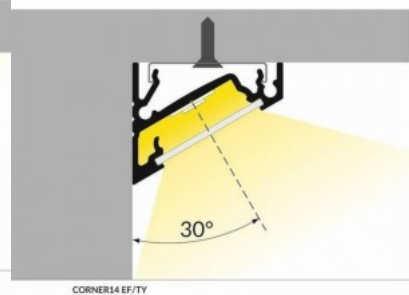

CORNER14 EF/TU