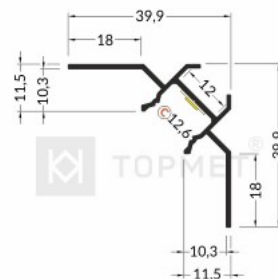

Алюминиевый профиль TOPMET UNI-TILE12 90 C PLUS 2m

Код изделия 16160

Бренд [TOPMET](#)

Длина 2000.0mm

Материал корпуса алюминий

Алюминиевый профиль - отличный способ создать эстетичное и практичное освещение для мест, которые в противном случае остаются в тени. Угловой алюминиевый профиль идеально подходит для акцентного освещения на кухне, в кухонных шкафах или над рабочей поверхностью, для освещения полок и ящиков в гардеробе, для создания атмосферы в гостиной вместо традиционных молдингов, для выделения декоративных предметов и книг на полках, для освещения ступеней в коридорах и во многих других местах. В ассортименте LED House вы найдете также подходящую светодиодную ленту, крышку и все другие необходимые аксессуары для алюминиевого профиля! Осветите свой мир с помощью профессионалов LED House - [посмотрите наш портфолио проектов здесь!](#)

UNI-TILE12 90 deg C PLUS 0 10mm