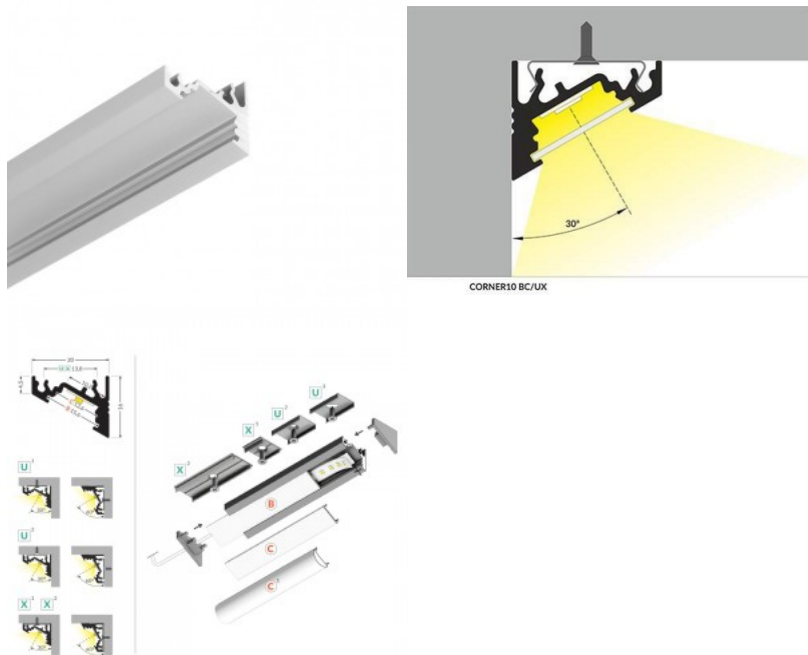

Алюминиевый профиль TOPMET CORNER10 BC/UX 2m серебряный

Код изделия 15398

Бренд [TOPMET](#)
Цвет корпуса серебряный

Алюминиевый профиль - отличный способ создать эстетичное и практичное освещение для мест, которые в противном случае остаются в тени. Угловой алюминиевый профиль идеально подходит для акцентного освещения на кухне, в кухонных шкафах или над рабочей поверхностью, для освещения полок и ящиков в гардеробе, для создания атмосферы в гостиной вместо традиционных молдингов, для выделения декоративных предметов и книг на полках, для освещения ступеней в коридорах и во многих других местах. В ассортименте LED House вы найдете также подходящую светодиодную ленту, крышку и все другие необходимые аксессуары для алюминиевого профиля! Осветите свой мир с помощью профессионалов LED House - [посмотрите наш портфолио проектов здесь!](#)