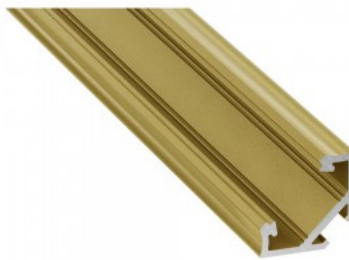

Алюминиевый профиль LUMINES Type C 2m белый

Код изделия 14821

Бренд [LUMINES](#)

Высота 16.6mm

Ширина 11.3mm

Длина 2000.0mm

Цвет корпуса белый

Материал корпуса алюминий

Алюминиевый профиль LUMINES Type C 2m золотой

Код изделия 19117

Бренд **LUMINES**

Высота 16.6mm

Ширина 11.3mm

Длина 2020.0mm

Цвет корпуса золотой

Материал корпуса алюминий

Алюминиевый профиль LUMINES Type C 2m серебряный

Код изделия 14517

Бренд [LUMINES](#)

Высота 16.6mm

Ширина 11.3mm

Длина 2020.0mm

Цвет корпуса серебряный

Материал корпуса алюминий