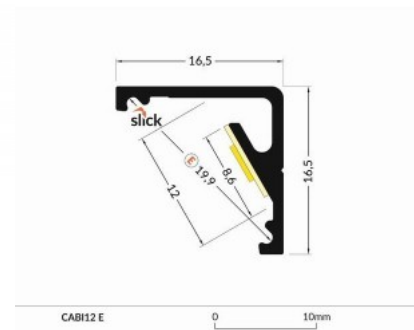

Алюминиевый профиль ТОРМЕТ САВ12 Е 2m алюминия

Код изделия 18413

Бренд [ТОРМЕТ](#)

Длина 2000.0mm

Цвет корпуса алюминия

Материал корпуса алюминий

Алюминиевый профиль - отличный способ создать эстетичное и практичное освещение для мест, которые в противном случае остаются в тени. Угловой алюминиевый профиль идеально подходит для акцентного освещения на кухне, в кухонных шкафах или над рабочей поверхностью, для освещения полок и ящиков в гардеробе, для создания атмосферы в гостиной вместо традиционных молдингов, для выделения декоративных предметов и книг на полках, для освещения ступеней в коридорах и во многих других местах. В ассортименте LED House вы найдете также подходящую светодиодную ленту, крышку и все другие необходимые аксессуары для алюминиевого профиля! Осветите свой мир с помощью профессионалов LED House - [посмотрите наш портфолио проектов здесь!](#)