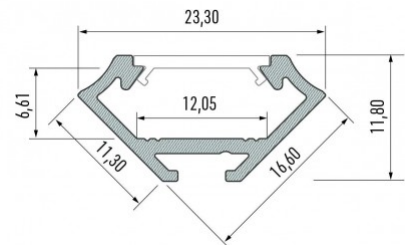

Алюминиевый профиль LUMINES Type C 3m черный

Код изделия 15143

Бренд **LUMINES**

Высота 16.6mm

Ширина 11.3mm

Длина 3000.0mm

Цвет корпуса черный

Материал корпуса алюминий

Алюминиевый профиль - отличный способ создать эстетичное и практичное освещение для мест, которые в противном случае остаются в тени. Угловой алюминиевый профиль идеально подходит для акцентного освещения на кухне, в кухонных шкафах или над рабочей поверхностью, для освещения полок и ящиков в гардеробе, для создания атмосферы в гостиной вместо традиционных молдингов, для выделения декоративных предметов и книг на полках, для освещения ступеней в коридорах и во многих других местах. В ассортименте LED House вы найдете также подходящую светодиодную ленту, крышку и все другие необходимые аксессуары для алюминиевого профиля! Осветите свой мир с помощью профессионалов LED House - [посмотрите наш портфолио проектов здесь!](#)