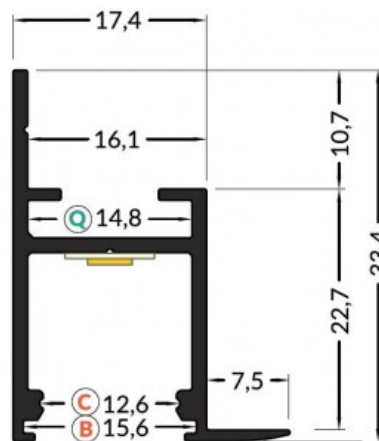

Алюминиевый профиль ТОРМЕТ FRAME14 BC/Q 2m белый

Код изделия 17952

Бренд [ТОРМЕТ](#)
Длина 2000.0mm
Цвет корпуса белый

Алюминиевый профиль - отличный способ создать эстетичное и практичное освещение для мест, которые в противном случае остаются в тени. Угловой алюминиевый профиль идеально подходит для акцентного освещения на кухне, в кухонных шкафах или над рабочей поверхностью, для освещения полок и ящиков в гардеробе, для создания атмосферы в гостиной вместо традиционных молдингов, для выделения декоративных предметов и книг на полках, для освещения ступеней в коридорах и во многих других местах. В ассортименте LED House вы найдете также подходящую светодиодную ленту, крышку и все другие необходимые аксессуары для алюминиевого профиля! Осветите свой мир с помощью профессионалов LED House - [посмотрите наш портфолио проектов здесь!](#)