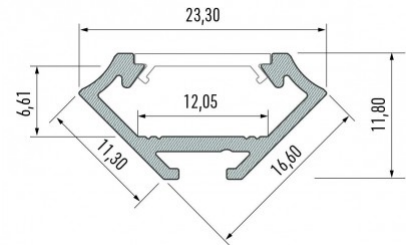

Алюминиевый профиль LUMINES Type C 2m золотой

Код изделия 19117

Бренд **LUMINES**

Высота 16.6mm

Ширина 11.3mm

Длина 2020.0mm

Цвет корпуса золотой

Материал корпуса алюминий

Алюминиевый профиль LUMINES Type C 2m серебряный

Код изделия 14517

Бренд [LUMINES](#)

Высота 16.6mm

Ширина 11.3mm

Длина 2020.0mm

Цвет корпуса серебряный

Материал корпуса алюминий