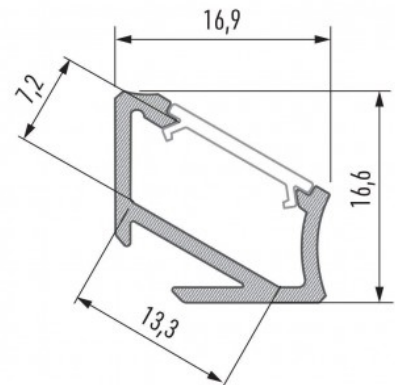

Алюминиевый профиль LUMINES Type H 3m, черный

Код изделия 17012

Бренд [LUMINES](#)

Длина 3000.0mm

Материал корпуса алюминий

Полировка коврик

Алюминиевый профиль - отличный способ создать эстетичное и практичное освещение для мест, которые в противном случае остаются в тени. Угловой алюминиевый профиль идеально подходит для акцентного освещения на кухне, в кухонных шкафах или над рабочей поверхностью, для освещения полок и ящиков в гардеробе, для создания атмосферы в гостиной вместо традиционных молдингов, для выделения декоративных предметов и книг на полках, для освещения ступеней в коридорах и во многих других местах. В ассортименте LED House вы найдете также подходящую светодиодную ленту, крышку и все другие необходимые аксессуары для алюминиевого профиля! Осветите свой мир с помощью профессионалов LED House - [посмотрите наш портфолио проектов здесь!](#)