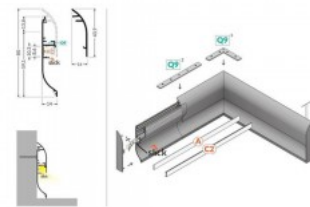

Алюминиевый профиль TOPMET SKIRT10 2m Complementary profile

Код изделия 16298

Бренд [TOPMET](#)
Длина 2000.0mm
Материал корпуса алюминий

Алюминиевый профиль - отличный способ создать эстетичное и практичное освещение для мест, которые в противном случае остаются в тени. Угловой алюминиевый профиль идеально подходит для акцентного освещения на кухне, в кухонных шкафах или над рабочей поверхностью, для освещения полок и ящиков в гардеробе, для создания атмосферы в гостиной вместо традиционных молдингов, для выделения декоративных предметов и книг на полках, для освещения ступеней в коридорах и во многих других местах. В ассортименте LED House вы найдете также подходящую светодиодную ленту, крышку и все другие необходимые аксессуары для алюминиевого профиля! Осветите свой мир с помощью профессионалов LED House - [посмотрите наш портфолио проектов здесь!](#)