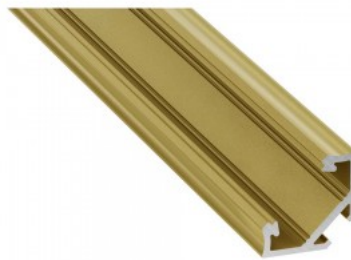

Алюминиевый профиль LUMINES Type C 2m белый

Код изделия 14821

Бренд [LUMINES](#)

Высота 16.6mm

Ширина 11.3mm

Длина 2000.0mm

Цвет корпуса белый

Материал корпуса алюминий

Алюминиевый профиль LUMINES Type C 2m золотой

Код изделия 19117

Бренд **LUMINES**

Высота 16.6mm

Ширина 11.3mm

Длина 2020.0mm

Цвет корпуса золотой

Материал корпуса алюминий

Алюминиевый профиль LUMINES Type C 2m серебряный

Код изделия 14517

Бренд [LUMINES](#)

Высота 16.6mm

Ширина 11.3mm

Длина 2020.0mm

Цвет корпуса серебряный

Материал корпуса алюминий