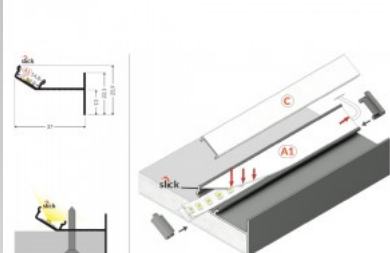

Алюминиевый профиль **TORMET GLOW12 UP A1C 2m белый**

Код изделия 18016

Бренд [TORMET](#)

Цвет корпуса белый

Алюминиевый профиль - отличный способ создать эстетичное и практичное освещение для мест, которые в противном случае остаются в тени. Угловой алюминиевый профиль идеально подходит для акцентного освещения на кухне, в кухонных шкафах или над рабочей поверхностью, для освещения полок и ящиков в гардеробе, для создания атмосферы в гостиной вместо традиционных молдингов, для выделения декоративных предметов и книг на полках, для освещения ступеней в коридорах и во многих других местах. В ассортименте LED House вы найдете также подходящую светодиодную ленту, крышку и все другие необходимые аксессуары для алюминиевого профиля! Осветите свой мир с помощью профессионалов LED House - [посмотрите наш портфолио проектов здесь!](#)