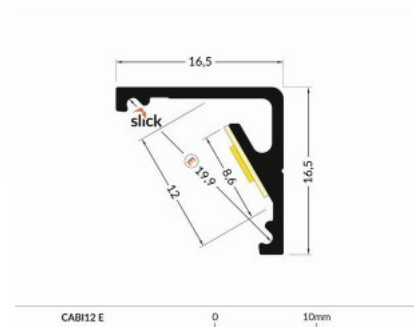

Алюминиевый профиль ТОРМЕТ САВ12 Е 2m серый

Код изделия 15399

Бренд [ТОРМЕТ](#)

Цвет корпуса серый

Материал корпуса алюминий

Алюминиевый профиль - отличный способ создать эстетичное и практичное освещение для мест, которые в противном случае остаются в тени. Угловой алюминиевый профиль идеально подходит для акцентного освещения на кухне, в кухонных шкафах или над рабочей поверхностью, для освещения полок и ящиков в гардеробе, для создания атмосферы в гостиной вместо традиционных молдингов, для выделения декоративных предметов и книг на полках, для освещения ступеней в коридорах и во многих других местах. В ассортименте LED House вы найдете также подходящую светодиодную ленту, крышку и все другие необходимые аксессуары для алюминиевого профиля! Осветите свой мир с помощью профессионалов LED House - [посмотрите наш портфолио проектов здесь!](#)