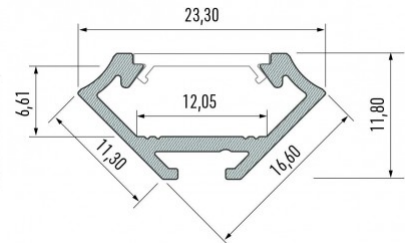

Алюминиевый профиль LUMINES Type C 3m белый

Код изделия 15678

Бренд **LUMINES**

Высота 16.6mm

Ширина 11.3mm

Длина 3000.0mm

Цвет корпуса белый

Материал корпуса алюминий

Алюминиевый профиль - отличный способ создать эстетичное и практичное освещение для мест, которые в противном случае остаются в тени. Угловой алюминиевый профиль идеально подходит для акцентного освещения на кухне, в кухонных шкафах или над рабочей поверхностью, для освещения полок и ящиков в гардеробе, для создания атмосферы в гостиной вместо традиционных молдингов, для выделения декоративных предметов и книг на полках, для освещения ступеней в коридорах и во многих других местах. В ассортименте LED House вы найдете также подходящую светодиодную ленту, крышку и все другие необходимые аксессуары для алюминиевого профиля! Осветите свой мир с помощью профессионалов LED House - [посмотрите наш портфолио проектов здесь!](#)