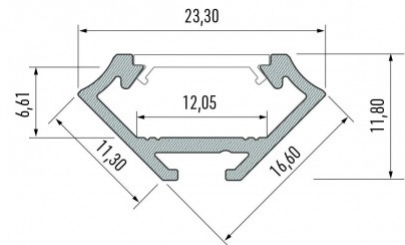

Алюминиевый профиль LUMINES Type C 2m черный

Код изделия 14789

Бренд [LUMINES](#)

Высота 16.6mm

Ширина 11.3mm

Цвет корпуса черный

Материал корпуса алюминий

Алюминиевый профиль - отличный способ создать эстетичное и практичное освещение для мест, которые в противном случае остаются в тени. Угловой алюминиевый профиль идеально подходит для акцентного освещения на кухне, в кухонных шкафах или над рабочей поверхностью, для освещения полок и ящиков в гардеробе, для создания атмосферы в гостиной вместо традиционных молдингов, для выделения декоративных предметов и книг на полках, для освещения ступеней в коридорах и во многих других местах. В ассортименте LED House вы найдете также подходящую светодиодную ленту, крышку и все другие необходимые аксессуары для алюминиевого профиля! Осветите свой мир с помощью профессионалов LED House - [посмотрите наш портфолио проектов здесь!](#)