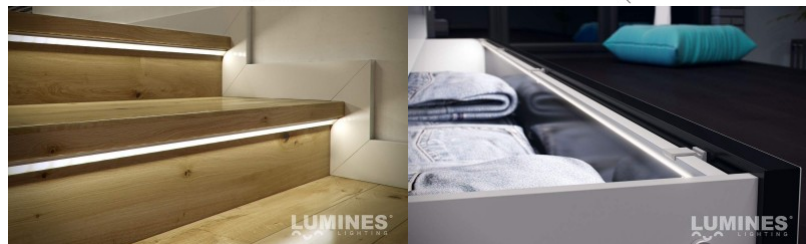

Алюминиевый профиль LUMINES Type C 2m белый

Код изделия 14821

Бренд [LUMINES](#)

Высота 16.6mm

Ширина 11.3mm

Длина 2000.0mm

Цвет корпуса белый

Материал корпуса алюминий

Полировка коврик

Алюминиевый профиль - отличный способ создать эстетичное и практичное освещение для мест, которые в противном случае остаются в тени. Угловой алюминиевый профиль идеально подходит для акцентного освещения на кухне, в кухонных шкафах или над рабочей поверхностью, для освещения полок и ящиков в гардеробе, для создания атмосферы в гостиной вместо традиционных молдингов, для выделения декоративных предметов и книг на полках, для освещения ступеней в коридорах и во многих других местах. В ассортименте LED House вы найдете также подходящую светодиодную ленту, крышку и все другие необходимые аксессуары для алюминиевого профиля! Осветите свой мир с помощью профессионалов LED House - [посмотрите наш портфолио проектов здесь!](#)