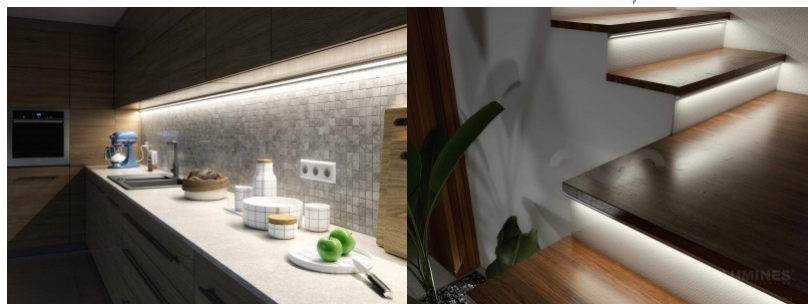

Алюминиевый профиль LUMINES Type H 2m белый

Код изделия 14820

Бренд [LUMINES](#)

Длина 2020.0mm

Цвет корпуса белый

Материал корпуса алюминий

Полировка коврик

Алюминиевый профиль - отличный способ создать эстетичное и практичное освещение для мест, которые в противном случае остаются в тени. Угловой алюминиевый профиль идеально подходит для акцентного освещения на кухне, в кухонных шкафах или над рабочей поверхностью, для освещения полок и ящиков в гардеробе, для создания атмосферы в гостиной вместо традиционных молдингов, для выделения декоративных предметов и книг на полках, для освещения ступеней в коридорах и во многих других местах. В ассортименте LED House вы найдете также подходящую светодиодную ленту, крышку и все другие необходимые аксессуары для алюминиевого профиля! Осветите свой мир с помощью профессионалов LED House - [посмотрите наш портфолио проектов здесь!](#)