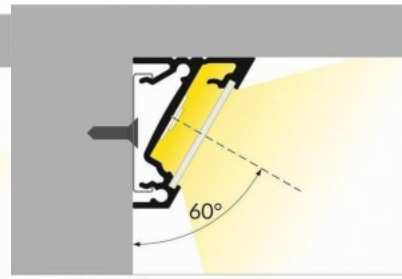

Алюминиевый профиль TOPMET CORNER14 EF/TY 2m

Код изделия 18439

Бренд [TOPMET](#)
Длина 2000.0mm
Материал корпуса алюминий