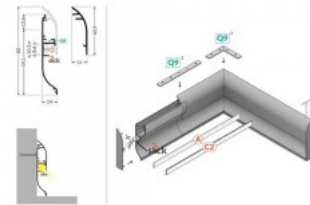

Алюминиевый профиль TOPMET SKIRT10 2m Complementary profile серебряный

Код изделия 16298

Бренд [TOPMET](#)
Длина 2000.0mm
Цвет корпуса серебряный

Алюминиевый профиль - отличный способ создать эстетичное и практичное освещение для мест, которые в противном случае остаются в тени. Угловой алюминиевый профиль идеально подходит для акцентного освещения на кухне, в кухонных шкафах или над рабочей поверхностью, для освещения полок и ящиков в гардеробе, для создания атмосферы в гостиной вместо традиционных молдингов, для выделения декоративных предметов и книг на полках, для освещения ступеней в коридорах и во многих других местах. В ассортименте LED House вы найдете также подходящую светодиодную ленту, крышку и все другие необходимые аксессуары для алюминиевого профиля! Осветите свой мир с помощью профессионалов LED House - [посмотрите наш портфолио проектов здесь!](#)