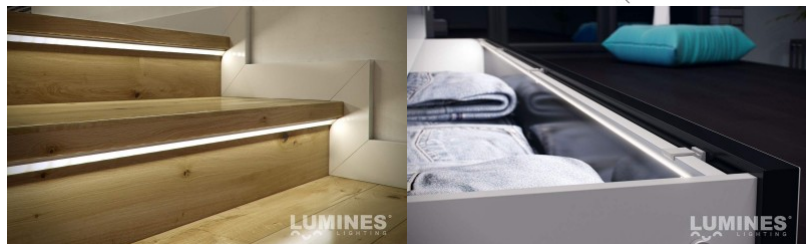

Алюминиевый профиль LUMINES Type C 2m черный

Код изделия 14789

Бренд [LUMINES](#)

Высота 16.6mm

Ширина 11.3mm

Цвет корпуса черный

Материал корпуса алюминий

Алюминиевый профиль - отличный способ создать эстетичное и практичное освещение для мест, которые в противном случае остаются в тени. Угловой алюминиевый профиль идеально подходит для акцентного освещения на кухне, в кухонных шкафах или над рабочей поверхностью, для освещения полок и ящиков в гардеробе, для создания атмосферы в гостиной вместо традиционных молдингов, для выделения декоративных предметов и книг на полках, для освещения ступеней в коридорах и во многих других местах. В ассортименте LED House вы найдете также подходящую светодиодную ленту, крышку и все другие необходимые аксессуары для алюминиевого профиля! Осветите свой мир с помощью профессионалов LED House - [посмотрите наш портфолио проектов здесь!](#)