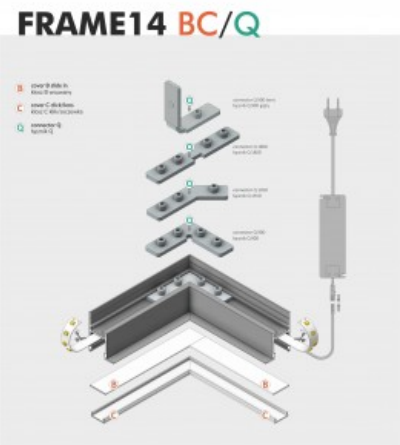

Алюминиевый профиль ТОРМЕТ FRAME14 BC/Q 2m белый

Код изделия 17952

Бренд [ТОРМЕТ](#)
Длина 2000.0mm
Цвет корпуса белый

Алюминиевый профиль - отличный способ создать эстетичное и практичное освещение для мест, которые в противном случае остаются в тени. Угловой алюминиевый профиль идеально подходит для акцентного освещения на кухне, в кухонных шкафах или над рабочей поверхностью, для освещения полок и ящиков в гардеробе, для создания атмосферы в гостиной вместо традиционных молдингов, для выделения декоративных предметов и книг на полках, для освещения ступеней в коридорах и во многих других местах. В ассортименте LED House вы найдете также подходящую светодиодную ленту, крышку и все другие необходимые аксессуары для алюминиевого профиля! Осветите свой мир с помощью профессионалов LED House - [посмотрите наш портфолио проектов здесь!](#)