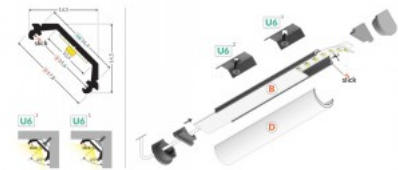

Алюминиевый профиль ТОРМЕТ QUARTER10 BD/U6 2m серый

Код изделия 18416

Бренд [ТОРМЕТ](#)

Ширина 17.8mm

Длина 2000.0mm

Цвет корпуса серый

Материал корпуса алюминий

Алюминиевый профиль - отличный способ создать эстетичное и практичное освещение для мест, которые в противном случае остаются в тени. Угловой алюминиевый профиль идеально подходит для акцентного освещения на кухне, в кухонных шкафах или над рабочей поверхностью, для освещения полок и ящиков в гардеробе, для создания атмосферы в гостиной вместо традиционных молдингов, для выделения декоративных предметов и книг на полках, для освещения ступеней в коридорах и во многих других местах. В ассортименте LED House вы найдете также подходящую светодиодную ленту, крышку и все другие необходимые аксессуары для алюминиевого профиля! Осветите свой мир с помощью профессионалов LED House - [посмотрите наш портфолио проектов здесь!](#)