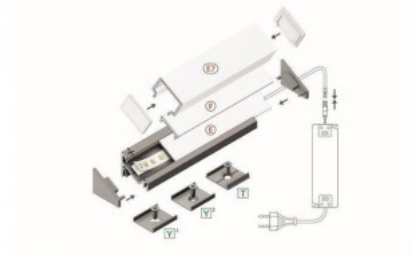

Алюминиевый профиль ТОРМЕТ CORNER14 EF/ТУ черный

Код изделия 19190

Бренд [ТОРМЕТ](#)

Длина 2000.0mm

Цвет корпуса черный

Материал корпуса алюминий

Алюминиевый профиль - отличный способ создать эстетичное и практичное освещение для мест, которые в противном случае остаются в тени. Угловой алюминиевый профиль идеально подходит для акцентного освещения на кухне, в кухонных шкафах или над рабочей поверхностью, для освещения полок и ящиков в гардеробе, для создания атмосферы в гостиной вместо традиционных молдингов, для выделения декоративных предметов и книг на полках, для освещения ступеней в коридорах и во многих других местах. В ассортименте LED House вы найдете также подходящую светодиодную ленту, крышку и все другие необходимые аксессуары для алюминиевого профиля! Осветите свой мир с помощью профессионалов LED House - [посмотрите наш портфолио проектов здесь!](#)

CORNER14 EF/TU