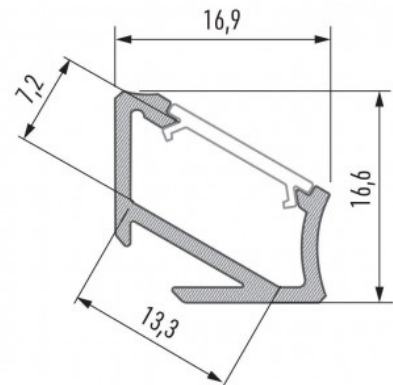

Алюминиевый профиль LUMINES Type H 3m, черный

Код изделия 17012

Бренд [LUMINES](#)

Длина 3000.0mm

Материал корпуса алюминий

Полировка коврик

Алюминиевый профиль - отличный способ создать эстетичное и практичное освещение для мест, которые в противном случае остаются в тени. Угловой алюминиевый профиль идеально подходит для акцентного освещения на кухне, в кухонных шкафах или над рабочей поверхностью, для освещения полок и ящиков в гардеробе, для создания атмосферы в гостиной вместо традиционных молдингов, для выделения декоративных предметов и книг на полках, для освещения ступеней в коридорах и во многих других местах. В ассортименте LED House вы найдете также подходящую светодиодную ленту, крышку и все другие необходимые аксессуары для алюминиевого профиля! Осветите свой мир с помощью профессионалов LED House - [посмотрите наш портфолио проектов здесь!](#)