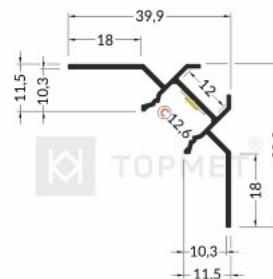

Алюминиевый профиль TOPMET UNI-TILE12 90 C PLUS 2m

Код изделия 16160

Бренд [TOPMET](#)

Длина 2000.0mm

Материал корпуса алюминий

Алюминиевый профиль - отличный способ создать эстетичное и практичное освещение для мест, которые в противном случае остаются в тени. Угловой алюминиевый профиль идеально подходит для акцентного освещения на кухне, в кухонных шкафах или над рабочей поверхностью, для освещения полок и ящиков в гардеробе, для создания атмосферы в гостиной вместо традиционных молдингов, для выделения декоративных предметов и книг на полках, для освещения ступеней в коридорах и во многих других местах. В ассортименте LED House вы найдете также подходящую светодиодную ленту, крышку и все другие необходимые аксессуары для алюминиевого профиля! Осветите свой мир с помощью профессионалов LED House - [посмотрите наш портфолио проектов здесь!](#)

UNI-TILE12 90 deg C PLUS 0 10mm