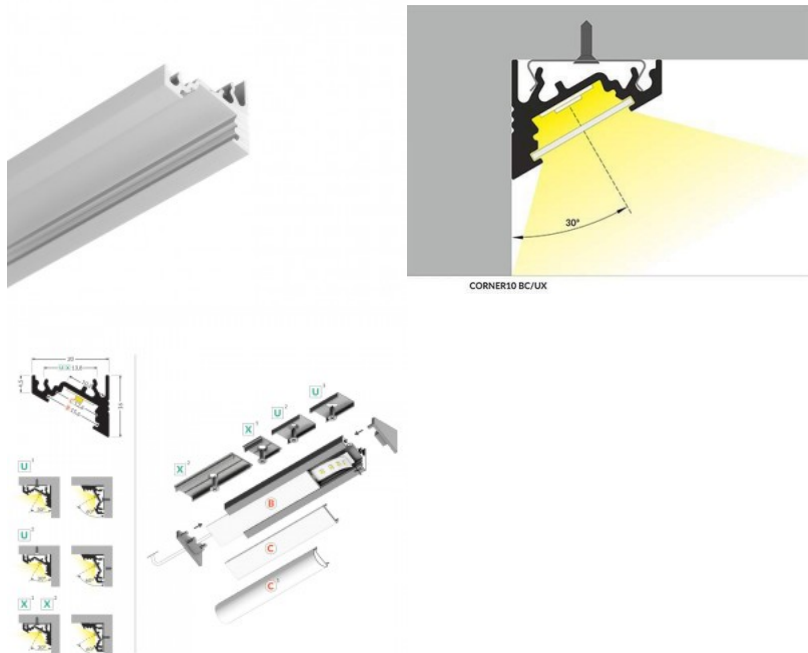

Алюминиевый профиль TOPMET CORNER10 BC/UX 2m

Код изделия 15398

Бренд [TOPMET](#)

Алюминиевый профиль - отличный способ создать эстетичное и практичное освещение для мест, которые в противном случае остаются в тени. Угловой алюминиевый профиль идеально подходит для акцентного освещения на кухне, в кухонных шкафах или над рабочей поверхностью, для освещения полок и ящиков в гардеробе, для создания атмосферы в гостиной вместо традиционных молдингов, для выделения декоративных предметов и книг на полках, для освещения ступеней в коридорах и во многих других местах. В ассортименте LED House вы найдете также подходящую светодиодную ленту, крышку и все другие необходимые аксессуары для алюминиевого профиля! Осветите свой мир с помощью профессионалов LED House - [посмотрите наш портфолио проектов здесь!](#)