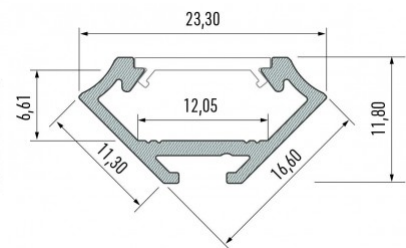

Алюминиевый профиль LUMINES Type C 2m белый

Код изделия 14821

Бренд [LUMINES](#)

Высота 16.6mm

Ширина 11.3mm

Длина 2000.0mm

Цвет корпуса белый

Материал корпуса алюминий

Алюминиевый профиль LUMINES Type C 2m золотой

Код изделия 19117

Бренд **LUMINES**

Высота 16.6mm

Ширина 11.3mm

Длина 2020.0mm

Цвет корпуса золотой

Материал корпуса алюминий