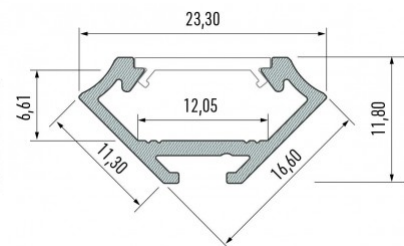

Алюминиевый профиль LUMINES Type C 2m белый

Код изделия 14821

Бренд [LUMINES](#)

Высота 16.6mm

Ширина 11.3mm

Длина 2000.0mm

Цвет корпуса белый

Материал корпуса алюминий

Алюминиевый профиль LUMINES Type C 2m золотой

Код изделия 19117

Бренд [LUMINES](#)

Высота 16.6mm

Ширина 11.3mm

Длина 2020.0mm

Цвет корпуса золотой

Материал корпуса алюминий

Алюминиевый профиль LUMINES Type C 2m серебряный

Код изделия 14517

Бренд [LUMINES](#)

Высота 16.6mm

Ширина 11.3mm

Длина 2020.0mm

Цвет корпуса серебряный

Материал корпуса алюминий