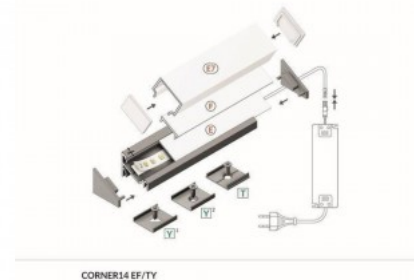

Алюминиевый профиль TOPMET CORNER14 EF/TY черный

Код изделия 19190

Бренд [TOPMET](#)

Длина 2000.0mm

Цвет корпуса черный

Материал корпуса алюминий

Алюминиевый профиль - отличный способ создать эстетичное и практичное освещение для мест, которые в противном случае остаются в тени. Угловой алюминиевый профиль идеально подходит для акцентного освещения на кухне, в кухонных шкафах или над рабочей поверхностью, для освещения полок и ящиков в гардеробе, для создания атмосферы в гостиной вместо традиционных молдингов, для выделения декоративных предметов и книг на полках, для освещения ступеней в коридорах и во многих других местах. В ассортименте LED House вы найдете также подходящую светодиодную ленту, крышку и все другие необходимые аксессуары для алюминиевого профиля! Осветите свой мир с помощью профессионалов LED House - [посмотрите наш портфолио проектов здесь!](#)