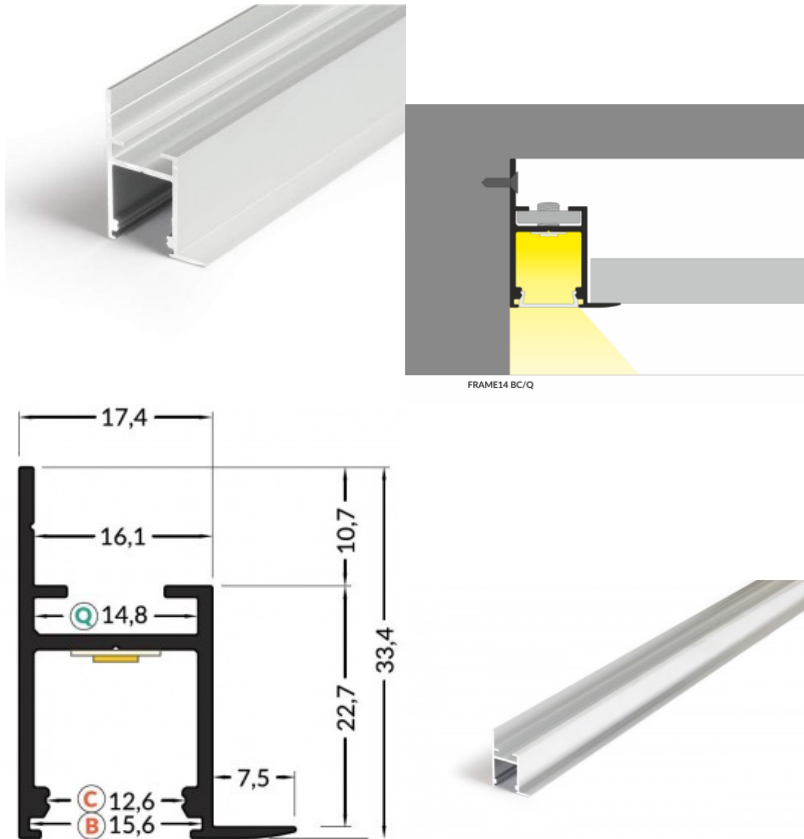

CORNER14 EF/TU

CORNER14 EF/TU

CORNER14 EF/TU

Алюминиевый профиль TOPMET FRAME14 BC/Q 2m

Код изделия 15110

Бренд [TOPMET](#)

Длина 2000.0mm

Алюминиевый профиль - отличный способ создать эстетичное и практичное освещение для мест, которые в противном случае остаются в тени. Угловой алюминиевый профиль идеально подходит для акцентного освещения на кухне, в кухонных шкафах или над рабочей поверхностью, для освещения полок и ящиков в гардеробе, для создания атмосферы в гостиной вместо традиционных молдингов, для выделения декоративных предметов и книг на полках, для освещения ступеней в коридорах и во многих других местах. В ассортименте LED House вы найдете также подходящую светодиодную ленту, крышку и все другие необходимые аксессуары для алюминиевого профиля! Осветите свой мир с помощью профессионалов LED House - [посмотрите наш портфолио проектов здесь!](#)