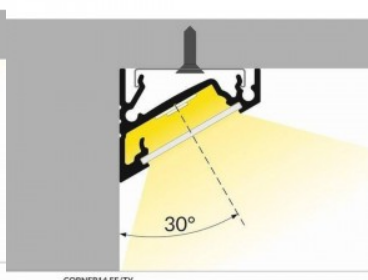

Алюминиевый профиль TOPMET CORNER14 EF/TY 2m белый

Код изделия 20110

Бренд [TOPMET](#)
Длина 2000.0mm
Цвет корпуса белый
Материал корпуса алюминий