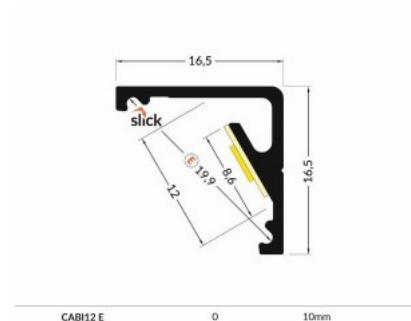

Алюминиевый профиль ТОРМЕТ САВ12 Е 2м черный

Код изделия 16723

Бренд [ТОРМЕТ](#)
Длина 2000.0mm
Цвет корпуса черный
Материал корпуса алюминий

Алюминиевый профиль - отличный способ создать эстетичное и практичное освещение для мест, которые в противном случае остаются в тени. Угловой алюминиевый профиль идеально подходит для акцентного освещения на кухне, в кухонных шкафах или над рабочей поверхностью, для освещения полок и ящиков в гардеробе, для создания атмосферы в гостиной вместо традиционных молдингов, для выделения декоративных предметов и книг на полках, для освещения ступеней в коридорах и во многих других местах. В ассортименте LED House вы найдете также подходящую светодиодную ленту, крышку и все другие необходимые аксессуары для алюминиевого профиля! Осветите свой мир с помощью профессионалов LED House - [посмотрите наш портфолио проектов здесь!](#)