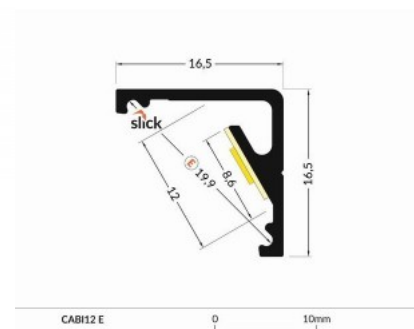

Алюминиевый профиль ТОРМЕТ САВ112 Е 2м

Код изделия 15399

Бренд [ТОРМЕТ](#)

Длина 2000.0mm

Материал корпуса алюминий

Алюминиевый профиль - отличный способ создать эстетичное и практичное освещение для мест, которые в противном случае остаются в тени. Угловой алюминиевый профиль идеально подходит для акцентного освещения на кухне, в кухонных шкафах или над рабочей поверхностью, для освещения полок и ящиков в гардеробе, для создания атмосферы в гостиной вместо традиционных молдингов, для выделения декоративных предметов и книг на полках, для освещения ступеней в коридорах и во многих других местах. В ассортименте LED House вы найдете также подходящую светодиодную ленту, крышку и все другие необходимые аксессуары для алюминиевого профиля! Осветите свой мир с помощью профессионалов LED House - [посмотрите наш портфолио проектов здесь!](#)