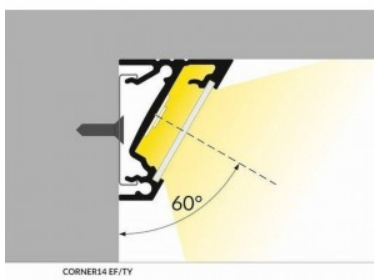

Алюминиевый профиль TOPMET CORNER14 EF/TY 2m белый

Код изделия 20110

Бренд [TOPMET](#)
Длина 2000.0mm
Цвет корпуса белый
Материал корпуса алюминий