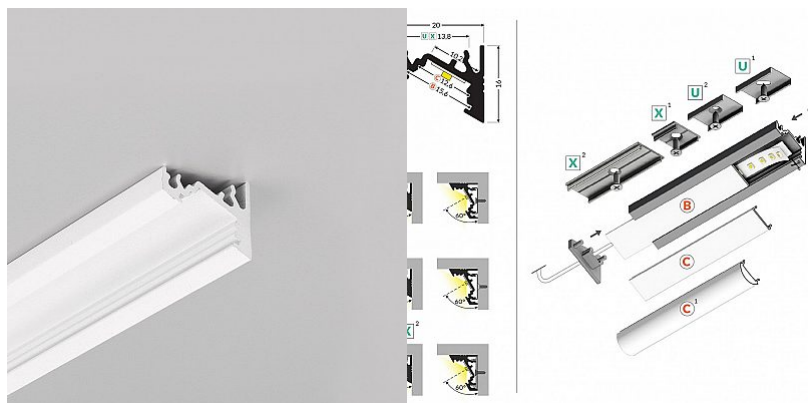

Алюминиевый профиль ТОРМЕТ CORNER10 BC/UX 2m белый

Код изделия 23275

Бренд [ТОРМЕТ](#)

Высота 16.0mm

Ширина 20.0mm

Длина 2000.0mm

Цвет корпуса белый

Материал корпуса алюминий

Эксплуатационная среда для внутреннего использования