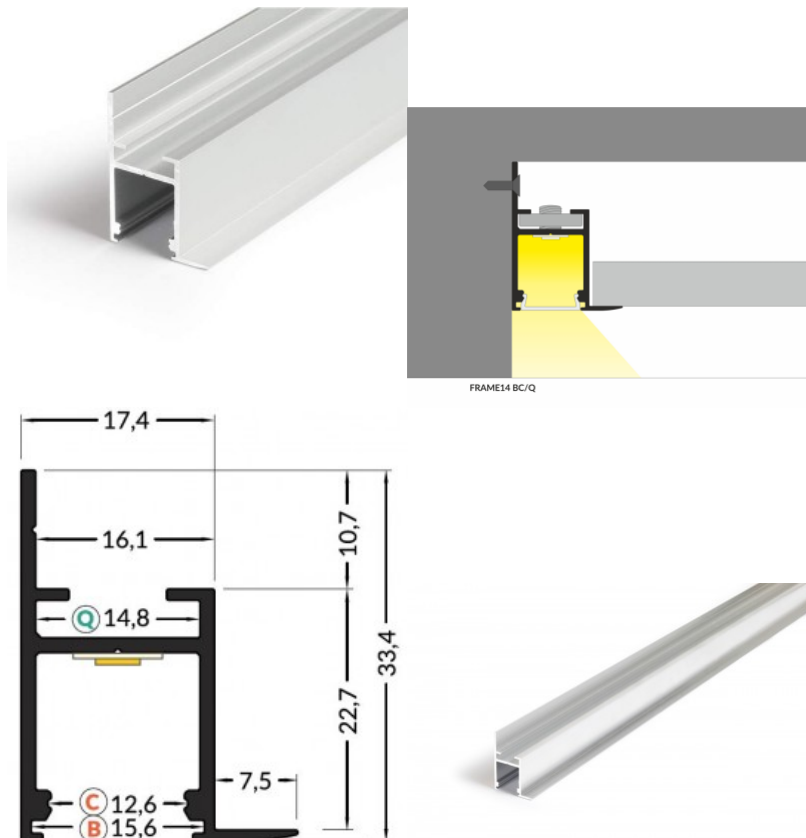

FRAME14 BC/Q

Алюминиевый профиль TOPMET FRAME14 BC/Q 2m серебряный

Код изделия 15110

Бренд [TOPMET](#)
Длина 2000.0mm
Цвет корпуса серебряный

Алюминиевый профиль - отличный способ создать эстетичное и практичное освещение для мест, которые в противном случае остаются в тени. Угловой алюминиевый профиль идеально подходит для акцентного освещения на кухне, в кухонных шкафах или над рабочей поверхностью, для освещения полок и ящиков в гардеробе, для создания атмосферы в гостиной вместо традиционных молдингов, для выделения декоративных предметов и книг на полках, для освещения ступеней в коридорах и во многих других местах. В ассортименте LED House вы найдете также подходящую светодиодную ленту, крышку и все другие необходимые аксессуары для алюминиевого профиля! Осветите свой мир с помощью профессионалов LED House - [посмотрите наш портфолио проектов здесь!](#)