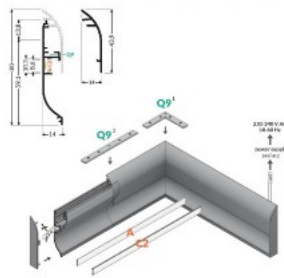

Алюминиевый профиль **TORMET SKIRT10 2m** серебряный

Код изделия 16297

Бренд [TORMET](#)
Длина 2000.0mm
Цвет корпуса серебряный

Алюминиевый профиль - отличный способ создать эстетичное и практичное освещение для мест, которые в противном случае остаются в тени. Угловой алюминиевый профиль идеально подходит для акцентного освещения на кухне, в кухонных шкафах или над рабочей поверхностью, для освещения полок и ящиков в гардеробе, для создания атмосферы в гостиной вместо традиционных молдингов, для выделения декоративных предметов и книг на полках, для освещения ступеней в коридорах и во многих других местах. В ассортименте LED House вы найдете также подходящую светодиодную ленту, крышку и все другие необходимые аксессуары для алюминиевого профиля! Осветите свой мир с помощью профессионалов LED House - [посмотрите наш портфолио проектов здесь!](#)