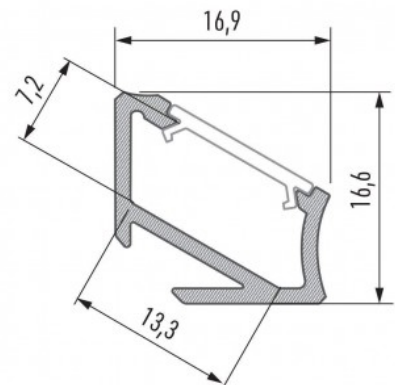

Алюминиевый профиль LUMINES Type H 3m белый

Код изделия 16331

Бренд [LUMINES](#)

Длина 3000.0mm

Цвет корпуса белый

Материал корпуса алюминий

Полировка коврик

Алюминиевый профиль - отличный способ создать эстетичное и практичное освещение для мест, которые в противном случае остаются в тени. Угловой алюминиевый профиль идеально подходит для акцентного освещения на кухне, в кухонных шкафах или над рабочей поверхностью, для освещения полок и ящиков в гардеробе, для создания атмосферы в гостиной вместо традиционных молдингов, для выделения декоративных предметов и книг на полках, для освещения ступеней в коридорах и во многих других местах. В ассортименте LED House вы найдете также подходящую светодиодную ленту, крышку и все другие необходимые аксессуары для алюминиевого профиля! Осветите свой мир с помощью профессионалов LED House - [посмотрите наш портфолио проектов здесь!](#)