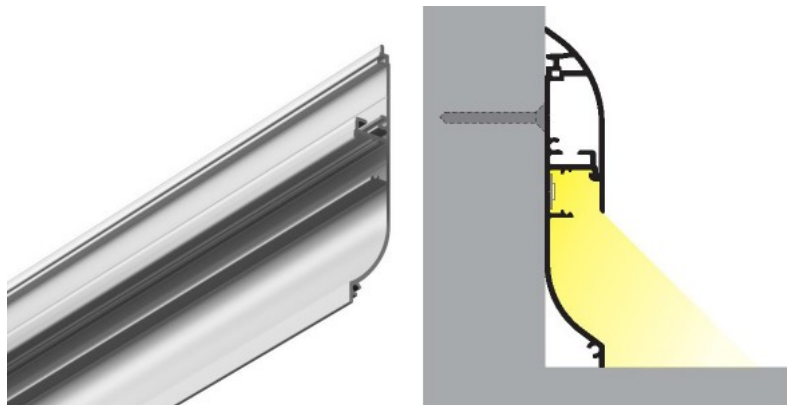

Алюминиевый профиль **TORMET SKIRT10 2m** серебряный

Код изделия 16297

Бренд [TORMET](#)
Длина 2000.0mm
Цвет корпуса серебряный

Алюминиевый профиль - отличный способ создать эстетичное и практичное освещение для мест, которые в противном случае остаются в тени. Угловой алюминиевый профиль идеально подходит для акцентного освещения на кухне, в кухонных шкафах или над рабочей поверхностью, для освещения полок и ящиков в гардеробе, для создания атмосферы в гостиной вместо традиционных молдингов, для выделения декоративных предметов и книг на полках, для освещения ступеней в коридорах и во многих других местах. В ассортименте LED House вы найдете также подходящую светодиодную ленту, крышку и все другие необходимые аксессуары для алюминиевого профиля! Осветите свой мир с помощью профессионалов LED House - [посмотрите наш портфолио проектов здесь!](#)