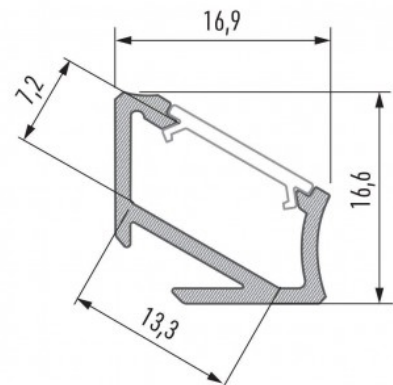

Алюминиевый профиль LUMINES Type H 2m белый

Код изделия 14820

Бренд **LUMINES**

Длина 2020.0mm

Цвет корпуса белый

Материал корпуса алюминий

Полировка коврик

Алюминиевый профиль - отличный способ создать эстетичное и практичное освещение для мест, которые в противном случае остаются в тени. Угловой алюминиевый профиль идеально подходит для акцентного освещения на кухне, в кухонных шкафах или над рабочей поверхностью, для освещения полок и ящиков в гардеробе, для создания атмосферы в гостиной вместо традиционных молдингов, для выделения декоративных предметов и книг на полках, для освещения ступеней в коридорах и во многих других местах. В ассортименте LED House вы найдете также подходящую светодиодную ленту, крышку и все другие необходимые аксессуары для алюминиевого профиля! Осветите свой мир с помощью профессионалов LED House - [посмотрите наш портфолио проектов здесь!](#)