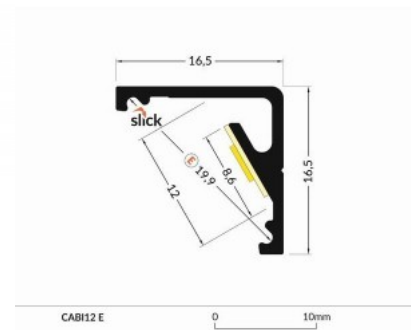

Алюминиевый профиль ТОРМЕТ САВ12 Е 2m алюминия

Код изделия 18413

Бренд [ТОРМЕТ](#)

Длина 2000.0mm

Цвет корпуса алюминия

Материал корпуса алюминий

Алюминиевый профиль - отличный способ создать эстетичное и практичное освещение для мест, которые в противном случае остаются в тени. Угловой алюминиевый профиль идеально подходит для акцентного освещения на кухне, в кухонных шкафах или над рабочей поверхностью, для освещения полок и ящиков в гардеробе, для создания атмосферы в гостиной вместо традиционных молдингов, для выделения декоративных предметов и книг на полках, для освещения ступеней в коридорах и во многих других местах. В ассортименте LED House вы найдете также подходящую светодиодную ленту, крышку и все другие необходимые аксессуары для алюминиевого профиля! Осветите свой мир с помощью профессионалов LED House - [посмотрите наш портфолио проектов здесь!](#)