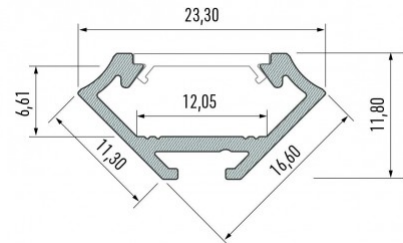

Алюминиевый профиль LUMINES Type C 3m черный

Код изделия 15143

Бренд [LUMINES](#)

Высота 16.6mm

Ширина 11.3mm

Длина 3000.0mm

Цвет корпуса черный

Материал корпуса алюминий

Алюминиевый профиль - отличный способ создать эстетичное и практичное освещение для мест, которые в противном случае остаются в тени. Угловой алюминиевый профиль идеально подходит для акцентного освещения на кухне, в кухонных шкафах или над рабочей поверхностью, для освещения полок и ящиков в гардеробе, для создания атмосферы в гостиной вместо традиционных молдингов, для выделения декоративных предметов и книг на полках, для освещения ступеней в коридорах и во многих других местах. В ассортименте LED House вы найдете также подходящую светодиодную ленту, крышку и все другие необходимые аксессуары для алюминиевого профиля! Осветите свой мир с помощью профессионалов LED House - [посмотрите наш портфолио проектов здесь!](#)