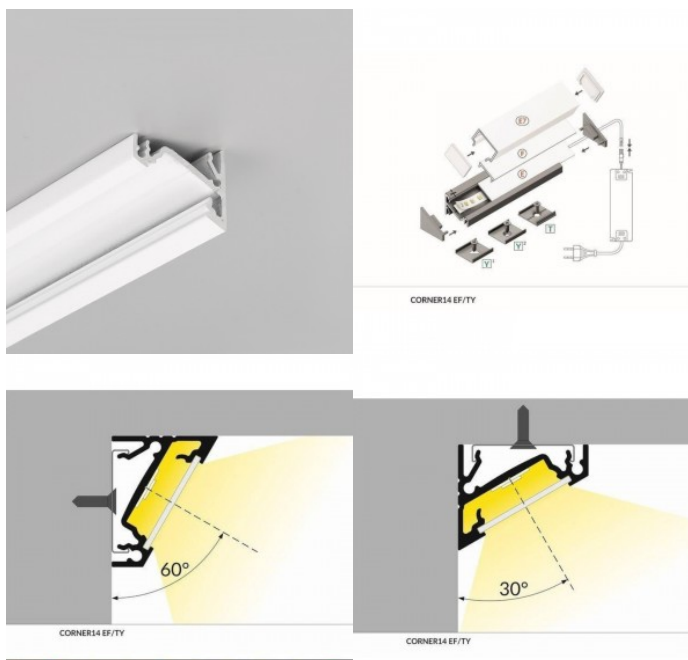

Алюминиевый профиль TOPMET CORNER14 EF/TY 2m белый

Код изделия 20110

Бренд [TOPMET](#)
Длина 2000.0mm
Цвет корпуса белый
Материал корпуса пластик