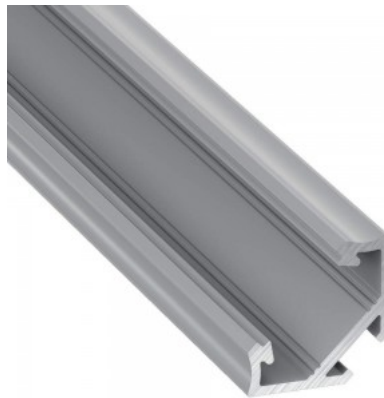

Алюминиевый профиль LUMINES Type C 2m черный

Код изделия 14789

Бренд [LUMINES](#)

Высота 16.6mm

Ширина 11.3mm

Цвет корпуса черный

Материал корпуса алюминий

Алюминиевый профиль - отличный способ создать эстетичное и практичное освещение для мест, которые в противном случае остаются в тени. Угловой алюминиевый профиль идеально подходит для акцентного освещения на кухне, в кухонных шкафах или над рабочей поверхностью, для освещения полок и ящиков в гардеробе, для создания атмосферы в гостиной вместо традиционных молдингов, для выделения декоративных предметов и книг на полках, для освещения ступеней в коридорах и во многих других местах. В ассортименте LED House вы найдете также подходящую светодиодную ленту, крышку и все другие необходимые аксессуары для алюминиевого профиля! Осветите свой мир с помощью профессионалов LED House - [посмотрите наш портфолио проектов здесь!](#)

Алюминиевый профиль LUMINES Type C 3m серебряный

Код изделия 16268

Бренд [LUMINES](#)

Высота 16.6mm

Ширина 11.3mm

Цвет корпуса серебряный

Материал корпуса алюминий

Алюминиевый профиль - отличный способ создать эстетичное и практичное освещение для мест, которые в противном случае остаются в тени. Угловой алюминиевый профиль идеально подходит для акцентного освещения на кухне, в кухонных шкафах или над рабочей поверхностью, для освещения полок и ящиков в гардеробе, для создания атмосферы в гостиной вместо традиционных молдингов, для выделения декоративных предметов и книг на полках, для освещения ступеней в коридорах и во многих других местах. В ассортименте LED House вы найдете также подходящую светодиодную ленту, крышку и все другие необходимые аксессуары для алюминиевого профиля! Осветите свой мир с помощью профессионалов LED House - [посмотрите наш портфолио проектов здесь!](#)