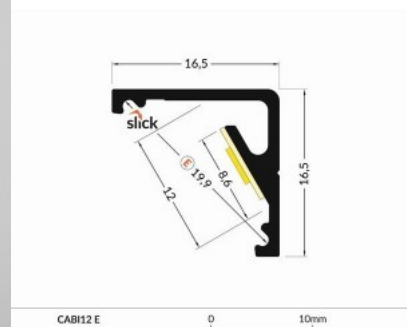

Алюминиевый профиль ТОРМЕТ САВ12 Е 2m белый

Код изделия 15539

Бренд [ТОРМЕТ](#)

Цвет корпуса белый

Материал корпуса алюминий

Алюминиевый профиль - отличный способ создать эстетичное и практичное освещение для мест, которые в противном случае остаются в тени. Угловой алюминиевый профиль идеально подходит для акцентного освещения на кухне, в кухонных шкафах или над рабочей поверхностью, для освещения полок и ящиков в гардеробе, для создания атмосферы в гостиной вместо традиционных молдингов, для выделения декоративных предметов и книг на полках, для освещения ступеней в коридорах и во многих других местах. В ассортименте LED House вы найдете также подходящую светодиодную ленту, крышку и все другие необходимые аксессуары для алюминиевого профиля! Осветите свой мир с помощью профессионалов LED House - [посмотрите наш портфолио проектов здесь!](#)