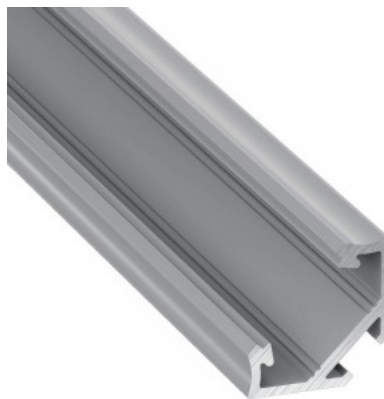

Алюминиевый профиль LUMINES Type C 2m белый

Код изделия 14821

Бренд [LUMINES](#)

Высота 16.6mm

Ширина 11.3mm

Длина 2000.0mm

Цвет корпуса белый

Материал корпуса алюминий

Алюминиевый профиль LUMINES Type C 2m золотой

Код изделия 19117

Бренд **LUMINES**

Высота 16.6mm

Ширина 11.3mm

Длина 2020.0mm

Цвет корпуса золотой

Материал корпуса алюминий

Алюминиевый профиль LUMINES Type C 2m серебряный

Код изделия 14517

Бренд [LUMINES](#)

Высота 16.6mm

Ширина 11.3mm

Длина 2020.0mm

Цвет корпуса серебряный

Материал корпуса алюминий

Алюминиевый профиль LUMINES Type C 2m черный

Код изделия 14789

Бренд [LUMINES](#)

Высота 16.6mm

Ширина 11.3mm

Цвет корпуса черный

Материал корпуса алюминий

Алюминиевый профиль - отличный способ создать эстетичное и практичное освещение для мест, которые в противном случае остаются в тени. Угловой алюминиевый профиль идеально подходит для акцентного освещения на кухне, в кухонных шкафах или над рабочей поверхностью, для освещения полок и ящиков в гардеробе, для создания атмосферы в гостиной вместо традиционных молдингов, для выделения декоративных предметов и книг на полках, для освещения ступеней в коридорах и во многих других местах. В ассортименте LED House вы найдете также подходящую светодиодную ленту, крышку и все другие необходимые аксессуары для алюминиевого профиля! Осветите свой мир с помощью профессионалов LED House - [посмотрите наш портфолио проектов здесь!](#)