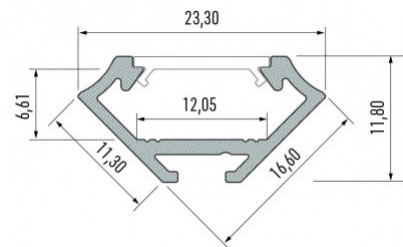

Алюминиевый профиль LUMINES Type C 2m черный

Код изделия 14789

Бренд [LUMINES](#)

Высота 16.6mm

Ширина 11.3mm

Цвет корпуса черный

Материал корпуса алюминий

Алюминиевый профиль - отличный способ создать эстетичное и практичное освещение для мест, которые в противном случае остаются в тени. Угловой алюминиевый профиль идеально подходит для акцентного освещения на кухне, в кухонных шкафах или над рабочей поверхностью, для освещения полок и ящиков в гардеробе, для создания атмосферы в гостиной вместо традиционных молдингов, для выделения декоративных предметов и книг на полках, для освещения ступеней в коридорах и во многих других местах. В ассортименте LED House вы найдете также подходящую светодиодную ленту, крышку и все другие необходимые аксессуары для алюминиевого профиля! Осветите свой мир с помощью профессионалов LED House - [посмотрите наш портфолио проектов здесь!](#)