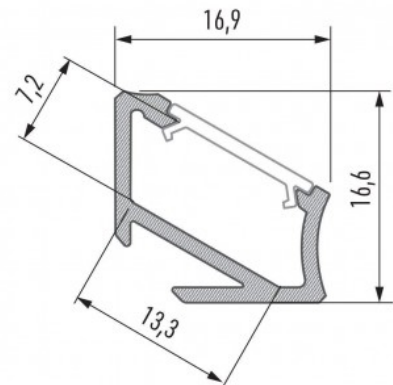

Алюминиевый профиль LUMINES Type H 2m, черный

Код изделия 14798

Бренд **LUMINES**

Длина 2020.0mm

Материал корпуса алюминий

Полировка коврик

Алюминиевый профиль - отличный способ создать эстетичное и практичное освещение для мест, которые в противном случае остаются в тени. Угловой алюминиевый профиль идеально подходит для акцентного освещения на кухне, в кухонных шкафах или над рабочей поверхностью, для освещения полок и ящиков в гардеробе, для создания атмосферы в гостиной вместо традиционных молдингов, для выделения декоративных предметов и книг на полках, для освещения ступеней в коридорах и во многих других местах. В ассортименте LED House вы найдете также подходящую светодиодную ленту, крышку и все другие необходимые аксессуары для алюминиевого профиля! Осветите свой мир с помощью профессионалов LED House - [посмотрите наш портфолио проектов здесь!](#)