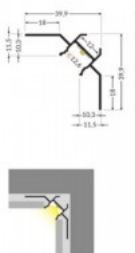

Алюминиевый профиль TOPMET UNI-TILE12 90 C PLUS 2m

Код изделия 16160

Бренд [TOPMET](#)

Длина 2000.0mm

Материал корпуса алюминий

Алюминиевый профиль - отличный способ создать эстетичное и практичное освещение для мест, которые в противном случае остаются в тени. Угловой алюминиевый профиль идеально подходит для акцентного освещения на кухне, в кухонных шкафах или над рабочей поверхностью, для освещения полок и ящиков в гардеробе, для создания атмосферы в гостиной вместо традиционных молдингов, для выделения декоративных предметов и книг на полках, для освещения ступеней в коридорах и во многих других местах. В ассортименте LED House вы найдете также подходящую светодиодную ленту, крышку и все другие необходимые аксессуары для алюминиевого профиля! Осветите свой мир с помощью профессионалов LED House - [посмотрите наш портфолио проектов здесь!](#)

UNI-TILE12 90 deg C PLUS 0 10mm