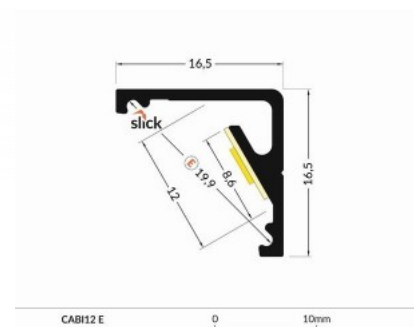

Алюминиевый профиль ТОРМЕТ САВ12 Е 2m серебряный

Код изделия 18413

Бренд [ТОРМЕТ](#)

Цвет корпуса серебряный

Материал корпуса алюминий

Алюминиевый профиль - отличный способ создать эстетичное и практичное освещение для мест, которые в противном случае остаются в тени. Угловой алюминиевый профиль идеально подходит для акцентного освещения на кухне, в кухонных шкафах или над рабочей поверхностью, для освещения полок и ящиков в гардеробе, для создания атмосферы в гостиной вместо традиционных молдингов, для выделения декоративных предметов и книг на полках, для освещения ступеней в коридорах и во многих других местах. В ассортименте LED House вы найдете также подходящую светодиодную ленту, крышку и все другие необходимые аксессуары для алюминиевого профиля! Осветите свой мир с помощью профессионалов LED House - [посмотрите наш портфолио проектов здесь!](#)