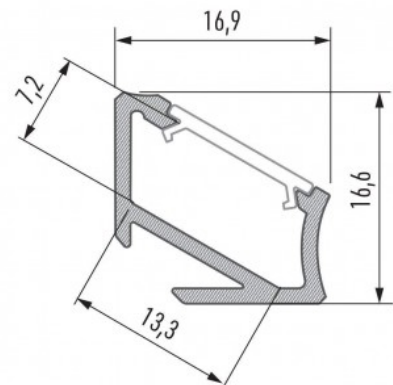

Алюминиевый профиль LUMINES Type H 3m белый

Код изделия 16331

Бренд [LUMINES](#)

Длина 3000.0mm

Цвет корпуса белый

Материал корпуса алюминий

Полировка коврик

Алюминиевый профиль - отличный способ создать эстетичное и практичное освещение для мест, которые в противном случае остаются в тени. Угловой алюминиевый профиль идеально подходит для акцентного освещения на кухне, в кухонных шкафах или над рабочей поверхностью, для освещения полок и ящиков в гардеробе, для создания атмосферы в гостиной вместо традиционных молдингов, для выделения декоративных предметов и книг на полках, для освещения ступеней в коридорах и во многих других местах. В ассортименте LED House вы найдете также подходящую светодиодную ленту, крышку и все другие необходимые аксессуары для алюминиевого профиля! Осветите свой мир с помощью профессионалов LED House - [посмотрите наш портфолио проектов здесь!](#)