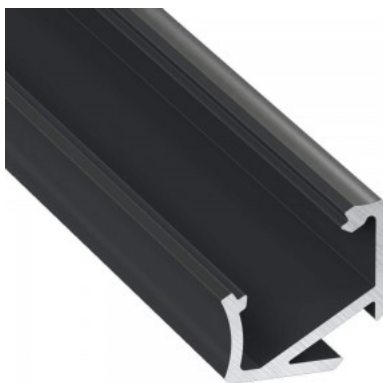

Алюминиевый профиль LUMINES Type H 3m, черный

Код изделия 17012

Бренд [LUMINES](#)

Длина 3000.0mm

Материал корпуса алюминий

Полировка коврик

Алюминиевый профиль - отличный способ создать эстетичное и практичное освещение для мест, которые в противном случае остаются в тени. Угловой алюминиевый профиль идеально подходит для акцентного освещения на кухне, в кухонных шкафах или над рабочей поверхностью, для освещения полок и ящиков в гардеробе, для создания атмосферы в гостиной вместо традиционных молдингов, для выделения декоративных предметов и книг на полках, для освещения ступеней в коридорах и во многих других местах. В ассортименте LED House вы найдете также подходящую светодиодную ленту, крышку и все другие необходимые аксессуары для алюминиевого профиля! Осветите свой мир с помощью профессионалов LED House - [посмотрите наш портфолио проектов здесь!](#)