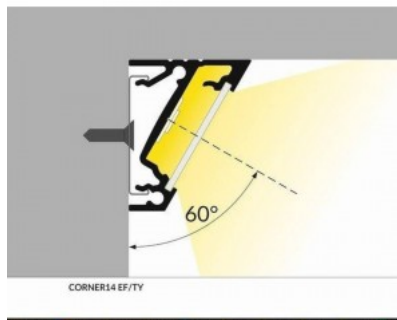

CORNER14 EF/TU