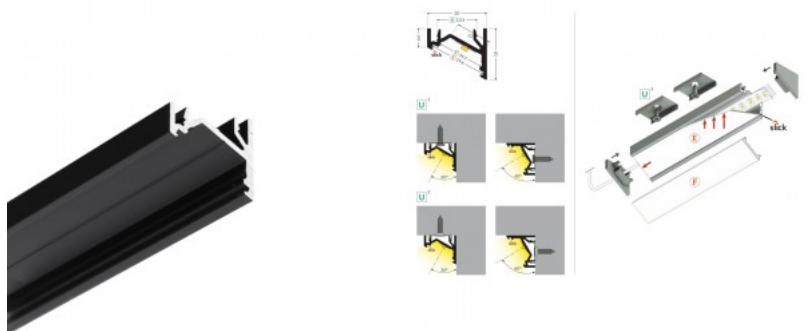

Алюминиевый профиль TOPMET CORNER12 2m черный

Код изделия 18462

Бренд [TOPMET](#)
Длина 2000.0mm
Цвет корпуса черный
Материал корпуса алюминий