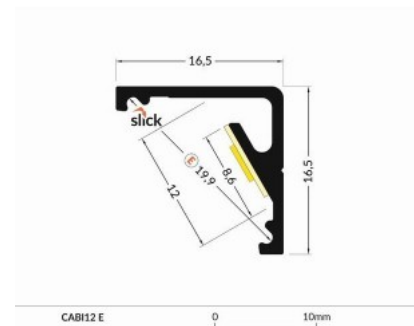

Алюминиевый профиль ТОРМЕТ САВ12 Е 2м черный

Код изделия 16723

Бренд [ТОРМЕТ](#)
Длина 2000.0mm
Цвет корпуса черный
Материал корпуса алюминий

Алюминиевый профиль - отличный способ создать эстетичное и практичное освещение для мест, которые в противном случае остаются в тени. Угловой алюминиевый профиль идеально подходит для акцентного освещения на кухне, в кухонных шкафах или над рабочей поверхностью, для освещения полок и ящиков в гардеробе, для создания атмосферы в гостиной вместо традиционных молдингов, для выделения декоративных предметов и книг на полках, для освещения ступеней в коридорах и во многих других местах. В ассортименте LED House вы найдете также подходящую светодиодную ленту, крышку и все другие необходимые аксессуары для алюминиевого профиля! Осветите свой мир с помощью профессионалов LED House - [посмотрите наш портфолио проектов здесь!](#)