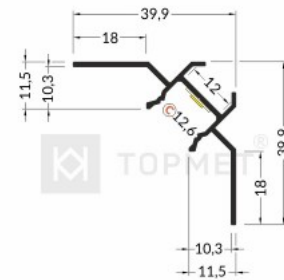

Алюминиевый профиль TOPMET UNI-TILE12 90 C PLUS 2m серебряный

Код изделия 16160

Бренд [TOPMET](#)
Длина 2000.0mm
Цвет корпуса серебряный

Алюминиевый профиль - отличный способ создать эстетичное и практичное освещение для мест, которые в противном случае остаются в тени. Угловой алюминиевый профиль идеально подходит для акцентного освещения на кухне, в кухонных шкафах или над рабочей поверхностью, для освещения полок и ящиков в гардеробе, для создания атмосферы в гостиной вместо традиционных молдингов, для выделения декоративных предметов и книг на полках, для освещения ступеней в коридорах и во многих других местах. В ассортименте LED House вы найдете также подходящую светодиодную ленту, крышку и все другие необходимые аксессуары для алюминиевого профиля! Осветите свой мир с помощью профессионалов LED House - [посмотрите наш портфолио проектов здесь!](#)

UNI-TILE12 90 deg C PLUS 0 10mm