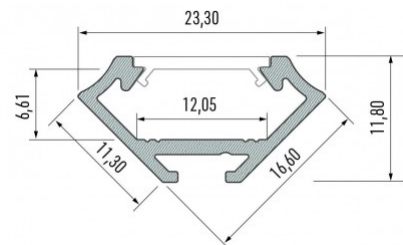

Алюминиевый профиль LUMINES Type C 2m черный

Код изделия 14789

Бренд [LUMINES](#)

Высота 16.6mm

Ширина 11.3mm

Цвет корпуса черный

Материал корпуса алюминий

Алюминиевый профиль - отличный способ создать эстетичное и практичное освещение для мест, которые в противном случае остаются в тени. Угловой алюминиевый профиль идеально подходит для акцентного освещения на кухне, в кухонных шкафах или над рабочей поверхностью, для освещения полок и ящиков в гардеробе, для создания атмосферы в гостиной вместо традиционных молдингов, для выделения декоративных предметов и книг на полках, для освещения ступеней в коридорах и во многих других местах. В ассортименте LED House вы найдете также подходящую светодиодную ленту, крышку и все другие необходимые аксессуары для алюминиевого профиля! Осветите свой мир с помощью профессионалов LED House - [посмотрите наш портфолио проектов здесь!](#)