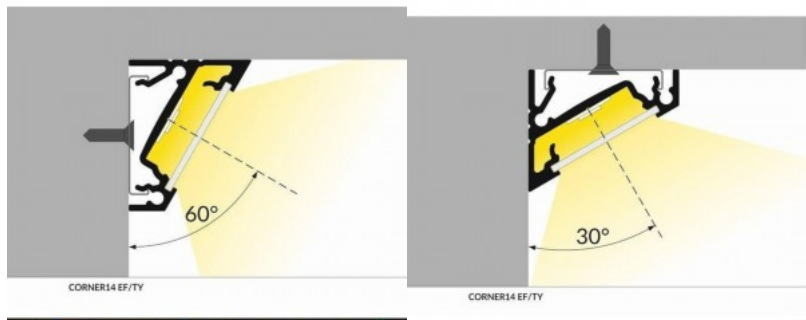

Алюминиевый профиль TOPMET CORNER14 EF/TY черный

Код изделия 19190

Бренд [TOPMET](#)

Длина 2000.0mm

Цвет корпуса черный

Материал корпуса алюминий

Алюминиевый профиль - отличный способ создать эстетичное и практичное освещение для мест, которые в противном случае остаются в тени. Угловой алюминиевый профиль идеально подходит для акцентного освещения на кухне, в кухонных шкафах или над рабочей поверхностью, для освещения полок и ящиков в гардеробе, для создания атмосферы в гостиной вместо традиционных молдингов, для выделения декоративных предметов и книг на полках, для освещения ступеней в коридорах и во многих других местах. В ассортименте LED House вы найдете также подходящую светодиодную ленту, крышку и все другие необходимые аксессуары для алюминиевого профиля! Осветите свой мир с помощью профессионалов LED House - [посмотрите наш портфолио проектов здесь!](#)