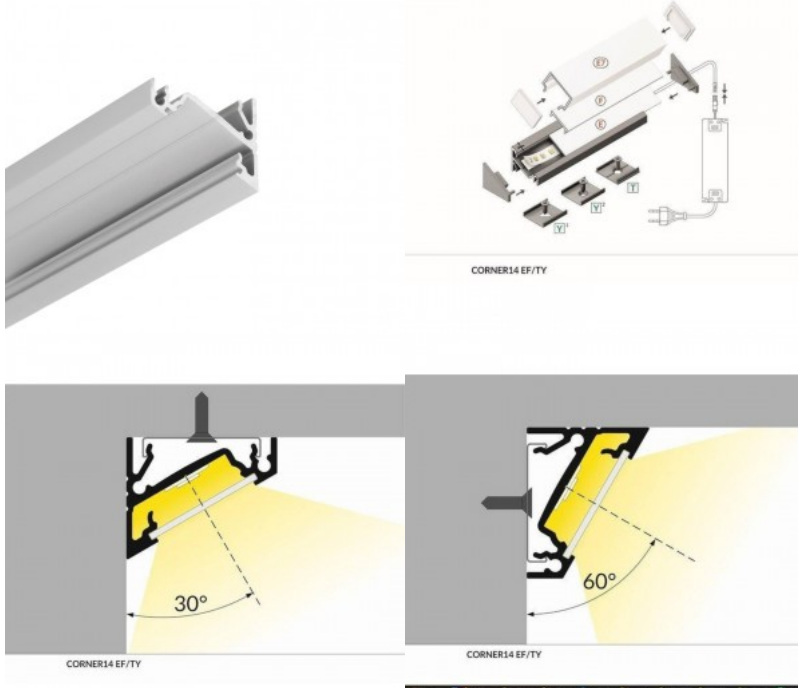

Алюминиевый профиль TOPMET CORNER14 EF/TY 2m алюминия

Код изделия 18439

Бренд [TOPMET](#)
Длина 2000.0mm
Цвет корпуса алюминия
Материал корпуса алюминий