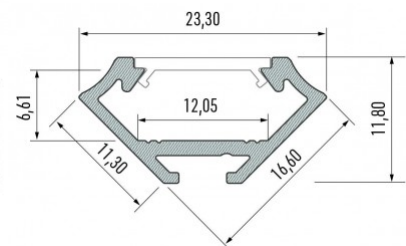

Алюминиевый профиль LUMINES Type C 2m белый

Код изделия 14821

Бренд [LUMINES](#)

Высота 16.6mm

Ширина 11.3mm

Длина 2000.0mm

Цвет корпуса белый

Материал корпуса алюминий

Алюминиевый профиль LUMINES Type C 2m золотой

Код изделия 19117

Бренд **LUMINES**

Высота 16.6mm

Ширина 11.3mm

Длина 2020.0mm

Цвет корпуса золотой

Материал корпуса алюминий

Алюминиевый профиль LUMINES Type C 2m серебряный

Код изделия 14517

Бренд [LUMINES](#)

Высота 16.6mm

Ширина 11.3mm

Длина 2020.0mm

Цвет корпуса серебряный

Материал корпуса алюминий