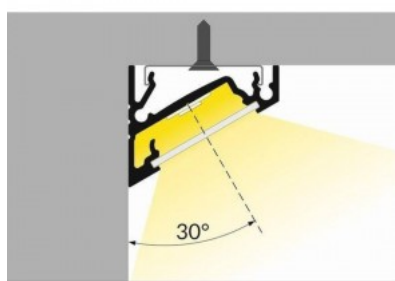

Алюминиевый профиль TOPMET CORNER14 EF/TY 2m

Код изделия 18439

Бренд [TOPMET](#)
Длина 2000.0mm
Материал корпуса алюминий