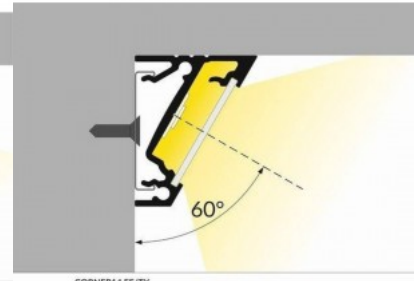

Алюминиевый профиль TOPMET CORNER14 EF/TY 2m

Код изделия 18439

Бренд [TOPMET](#)
Длина 2000.0mm
Материал корпуса алюминий