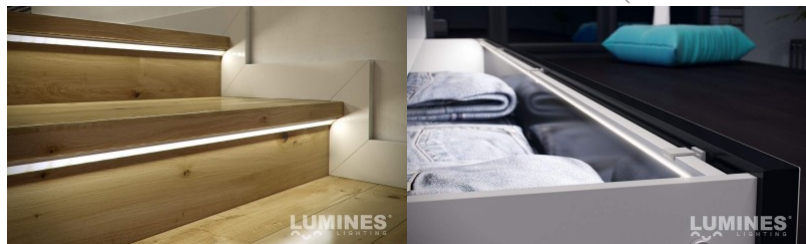

Алюминиевый профиль LUMINES Type C 3m серебряный

Код изделия 16268

Бренд [LUMINES](#)

Высота 16.6mm

Ширина 11.3mm

Цвет корпуса серебряный

Материал корпуса алюминий

Алюминиевый профиль - отличный способ создать эстетичное и практичное освещение для мест, которые в противном случае остаются в тени. Угловой алюминиевый профиль идеально подходит для акцентного освещения на кухне, в кухонных шкафах или над рабочей поверхностью, для освещения полок и ящиков в гардеробе, для создания атмосферы в гостиной вместо традиционных молдингов, для выделения декоративных предметов и книг на полках, для освещения ступеней в коридорах и во многих других местах. В ассортименте LED House вы найдете также подходящую светодиодную ленту, крышку и все другие необходимые аксессуары для алюминиевого профиля! Осветите свой мир с помощью профессионалов LED House - [посмотрите наш портфолио проектов здесь!](#)