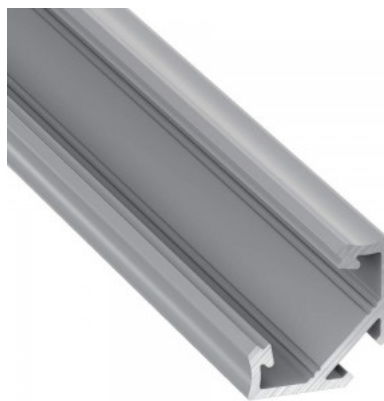

Алюминиевый профиль LUMINES Type C 2m черный

Код изделия 14789

Бренд [LUMINES](#)

Высота 16.6mm

Ширина 11.3mm

Цвет корпуса черный

Материал корпуса алюминий

Алюминиевый профиль - отличный способ создать эстетичное и практичное освещение для мест, которые в противном случае остаются в тени. Угловой алюминиевый профиль идеально подходит для акцентного освещения на кухне, в кухонных шкафах или над рабочей поверхностью, для освещения полок и ящиков в гардеробе, для создания атмосферы в гостиной вместо традиционных молдингов, для выделения декоративных предметов и книг на полках, для освещения ступеней в коридорах и во многих других местах. В ассортименте LED House вы найдете также подходящую светодиодную ленту, крышку и все другие необходимые аксессуары для алюминиевого профиля! Осветите свой мир с помощью профессионалов LED House - [посмотрите наш портфолио проектов здесь!](#)

Алюминиевый профиль LUMINES Type C 3m серебряный

Код изделия 16268

Бренд [LUMINES](#)

Высота 16.6mm

Ширина 11.3mm

Цвет корпуса серебряный

Материал корпуса алюминий

Алюминиевый профиль - отличный способ создать эстетичное и практичное освещение для мест, которые в противном случае остаются в тени. Угловой алюминиевый профиль идеально подходит для акцентного освещения на кухне, в кухонных шкафах или над рабочей поверхностью, для освещения полок и ящиков в гардеробе, для создания атмосферы в гостиной вместо традиционных молдингов, для выделения декоративных предметов и книг на полках, для освещения ступеней в коридорах и во многих других местах. В ассортименте LED House вы найдете также подходящую светодиодную ленту, крышку и все другие необходимые аксессуары для алюминиевого профиля! Осветите свой мир с помощью профессионалов LED House - [посмотрите наш портфолио проектов здесь!](#)