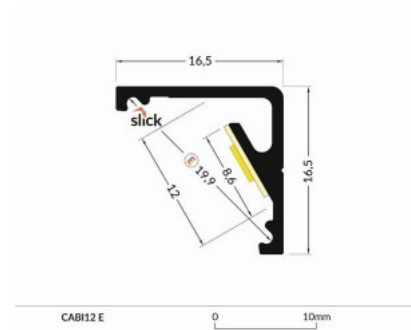

Алюминиевый профиль ТОРМЕТ САВ12 Е 3м черный

Код изделия 18069

Бренд [ТОРМЕТ](#)

Длина 3000.0mm

Цвет корпуса черный

Материал корпуса алюминий

Алюминиевый профиль - отличный способ создать эстетичное и практичное освещение для мест, которые в противном случае остаются в тени. Угловой алюминиевый профиль идеально подходит для акцентного освещения на кухне, в кухонных шкафах или над рабочей поверхностью, для освещения полок и ящиков в гардеробе, для создания атмосферы в гостиной вместо традиционных молдингов, для выделения декоративных предметов и книг на полках, для освещения ступеней в коридорах и во многих других местах. В ассортименте LED House вы найдете также подходящую светодиодную ленту, крышку и все другие необходимые аксессуары для алюминиевого профиля! Осветите свой мир с помощью профессионалов LED House - [посмотрите наш портфолио проектов здесь!](#)

CAB12 E 0 10mm