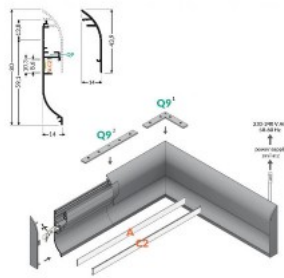

Алюминиевый профиль TOPMET SKIRT10 2m

Код изделия 16297

Бренд [TOPMET](#)

Длина 2000.0mm

Материал корпуса алюминий

Алюминиевый профиль - отличный способ создать эстетичное и практичное освещение для мест, которые в противном случае остаются в тени. Угловой алюминиевый профиль идеально подходит для акцентного освещения на кухне, в кухонных шкафах или над рабочей поверхностью, для освещения полок и ящиков в гардеробе, для создания атмосферы в гостиной вместо традиционных молдингов, для выделения декоративных предметов и книг на полках, для освещения ступеней в коридорах и во многих других местах. В ассортименте LED House вы найдете также подходящую светодиодную ленту, крышку и все другие необходимые аксессуары для алюминиевого профиля! Осветите свой мир с помощью профессионалов LED House - [посмотрите наш портфолио проектов здесь!](#)