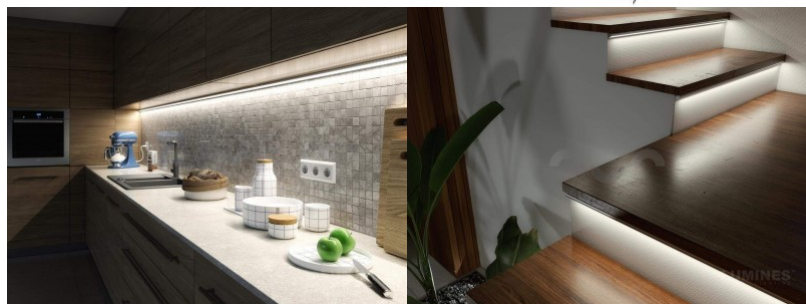

Алюминиевый профиль LUMINES Type H 3m белый

Код изделия 16331

Бренд [LUMINES](#)

Длина 3000.0mm

Цвет корпуса белый

Материал корпуса алюминий

Полировка коврик

Алюминиевый профиль - отличный способ создать эстетичное и практичное освещение для мест, которые в противном случае остаются в тени. Угловой алюминиевый профиль идеально подходит для акцентного освещения на кухне, в кухонных шкафах или над рабочей поверхностью, для освещения полок и ящиков в гардеробе, для создания атмосферы в гостиной вместо традиционных молдингов, для выделения декоративных предметов и книг на полках, для освещения ступеней в коридорах и во многих других местах. В ассортименте LED House вы найдете также подходящую светодиодную ленту, крышку и все другие необходимые аксессуары для алюминиевого профиля! Осветите свой мир с помощью профессионалов LED House - [посмотрите наш портфолио проектов здесь!](#)