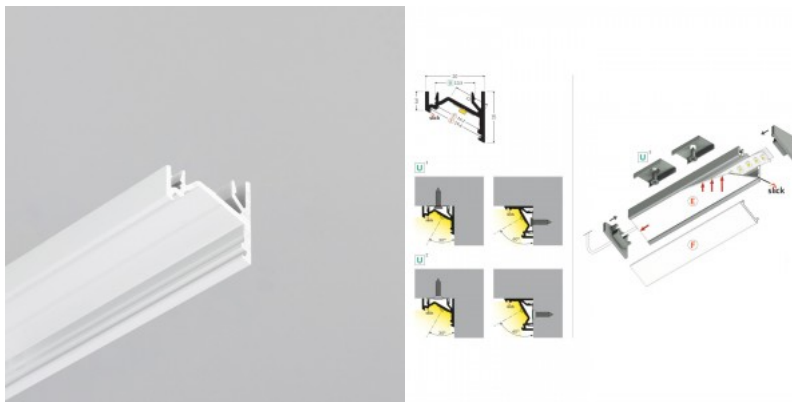

Алюминиевый профиль TOPMET CORNER12 2m белый

Код изделия 23227

Бренд [TOPMET](#)
Длина 2000.0mm
Цвет корпуса белый
Материал корпуса алюминий