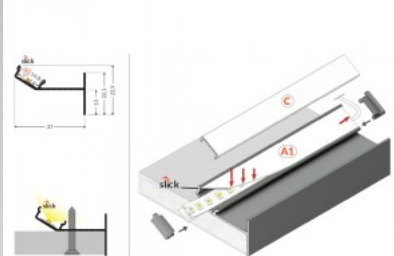

FRAME14 BC/Q

Алюминиевый профиль **TORMET GLOW12 UP A1C 2m белый**

Код изделия 18016

Бренд [TORMET](#)

Цвет корпуса белый

Алюминиевый профиль - отличный способ создать эстетичное и практичное освещение для мест, которые в противном случае остаются в тени. Угловой алюминиевый профиль идеально подходит для акцентного освещения на кухне, в кухонных шкафах или над рабочей поверхностью, для освещения полок и ящиков в гардеробе, для создания атмосферы в гостиной вместо традиционных молдингов, для выделения декоративных предметов и книг на полках, для освещения ступеней в коридорах и во многих других местах. В ассортименте LED House вы найдете также подходящую светодиодную ленту, крышку и все другие необходимые аксессуары для алюминиевого профиля! Осветите свой мир с помощью профессионалов LED House - [посмотрите наш портфолио проектов здесь!](#)