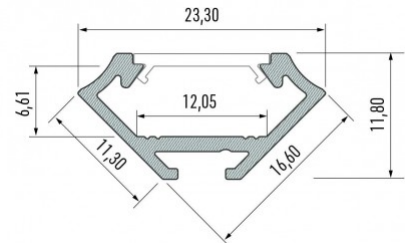

Алюминиевый профиль LUMINES Type C 3m черный

Код изделия 15143

Бренд **LUMINES**

Высота 16.6mm

Ширина 11.3mm

Длина 3000.0mm

Цвет корпуса черный

Материал корпуса алюминий

Алюминиевый профиль - отличный способ создать эстетичное и практичное освещение для мест, которые в противном случае остаются в тени. Угловой алюминиевый профиль идеально подходит для акцентного освещения на кухне, в кухонных шкафах или над рабочей поверхностью, для освещения полок и ящиков в гардеробе, для создания атмосферы в гостиной вместо традиционных молдингов, для выделения декоративных предметов и книг на полках, для освещения ступеней в коридорах и во многих других местах. В ассортименте LED House вы найдете также подходящую светодиодную ленту, крышку и все другие необходимые аксессуары для алюминиевого профиля! Осветите свой мир с помощью профессионалов LED House - [посмотрите наш портфолио проектов здесь!](#)