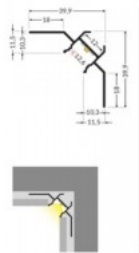

Алюминиевый профиль TOPMET UNI-TILE12 90 C PLUS 2m серебряный

Код изделия 16160

Бренд [TOPMET](#)
Длина 2000.0mm
Цвет корпуса серебряный

Алюминиевый профиль - отличный способ создать эстетичное и практичное освещение для мест, которые в противном случае остаются в тени. Угловой алюминиевый профиль идеально подходит для акцентного освещения на кухне, в кухонных шкафах или над рабочей поверхностью, для освещения полок и ящиков в гардеробе, для создания атмосферы в гостиной вместо традиционных молдингов, для выделения декоративных предметов и книг на полках, для освещения ступеней в коридорах и во многих других местах. В ассортименте LED House вы найдете также подходящую светодиодную ленту, крышку и все другие необходимые аксессуары для алюминиевого профиля! Осветите свой мир с помощью профессионалов LED House - [посмотрите наш портфолио проектов здесь!](#)

UNI-TILE12 90 deg C PLUS 0 10mm