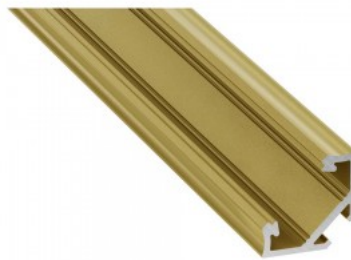

Алюминиевый профиль LUMINES Type C 2m белый

Код изделия 14821

Бренд [LUMINES](#)

Высота 16.6mm

Ширина 11.3mm

Длина 2000.0mm

Цвет корпуса белый

Материал корпуса алюминий

Алюминиевый профиль LUMINES Type C 2m золотой

Код изделия 19117

Бренд [LUMINES](#)

Высота 16.6mm

Ширина 11.3mm

Длина 2020.0mm

Цвет корпуса золотой

Материал корпуса алюминий

Алюминиевый профиль LUMINES Type C 2m серебряный

Код изделия 14517

Бренд [LUMINES](#)

Высота 16.6mm

Ширина 11.3mm

Длина 2020.0mm

Цвет корпуса серебряный

Материал корпуса алюминий