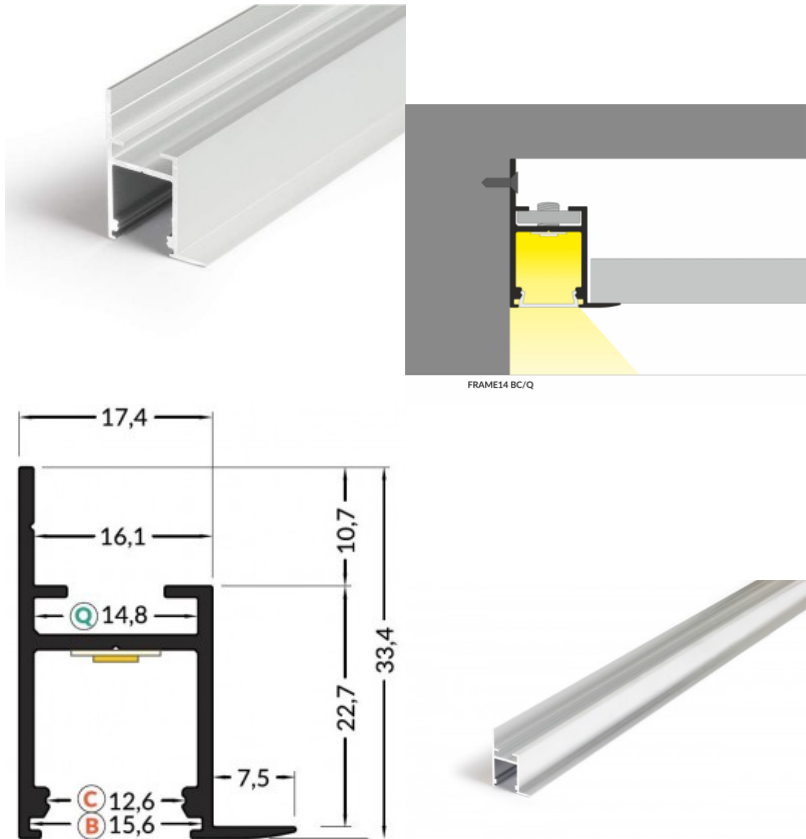

Алюминиевый профиль TOPMET FRAME14 BC/Q 2m

Код изделия 15110

Бренд [TOPMET](#)
Длина 2000.0mm

Алюминиевый профиль - отличный способ создать эстетичное и практичное освещение для мест, которые в противном случае остаются в тени. Угловой алюминиевый профиль идеально подходит для акцентного освещения на кухне, в кухонных шкафах или над рабочей поверхностью, для освещения полок и ящиков в гардеробе, для создания атмосферы в гостиной вместо традиционных молдингов, для выделения декоративных предметов и книг на полках, для освещения ступеней в коридорах и во многих других местах. В ассортименте LED House вы найдете также подходящую светодиодную ленту, крышку и все другие необходимые аксессуары для алюминиевого профиля! Осветите свой мир с помощью профессионалов LED House - [посмотрите наш портфолио проектов здесь!](#)