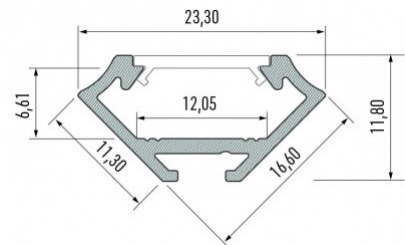

Алюминиевый профиль LUMINES Type C 2m серебряный

Код изделия 14517

Бренд [LUMINES](#)

Высота 16.6mm

Ширина 11.3mm

Длина 2020.0mm

Цвет корпуса серебряный

Материал корпуса алюминий

Алюминиевый профиль - отличный способ создать эстетичное и практичное освещение для мест, которые в противном случае остаются в тени. Угловой алюминиевый профиль идеально подходит для акцентного освещения на кухне, в кухонных шкафах или над рабочей поверхностью, для освещения полок и ящиков в гардеробе, для создания атмосферы в гостиной вместо традиционных молдингов, для выделения декоративных предметов и книг на полках, для освещения ступеней в коридорах и во многих других местах. В ассортименте LED House вы найдете также подходящую светодиодную ленту, крышку и все другие необходимые аксессуары для алюминиевого профиля! Осветите свой мир с помощью профессионалов LED House - [посмотрите наш портфолио проектов здесь!](#)