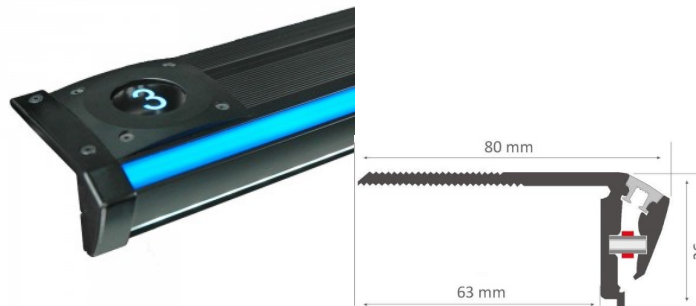

Алюминиевый профиль LUZ NEGRA Niza DUO 2,4m черный

Код изделия 16548

Бренд [LUZ NEGRA](#)

Высота 36.0mm

Ширина 80.0mm

Длина 2400.0mm

Цвет корпуса черный

Материал корпуса алюминий

Полировка коврик

Алюминиевый профиль для лестницы - отличный способ создать эстетичное и практичное освещение для мест, которые в противном случае остаются в тени. В ассортименте LED House вы найдете также подходящую светодиодную ленту, крышку и все другие необходимые аксессуары для алюминиевого профиля! Осветите свой мир с помощью профессионалов LED House - [посмотрите наш портфолио проектов здесь!](#)