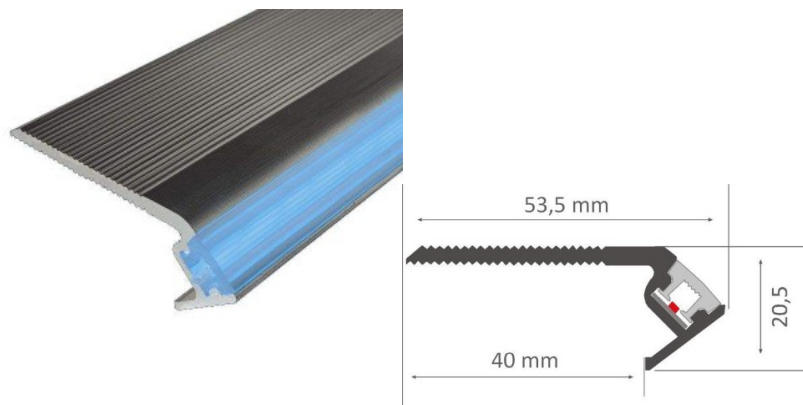

Алюминиевый профиль LUZ NEGRA Niza Eco 2,4m серебряный

Код изделия 13345

Бренд [LUZ NEGRA](#)

Высота 20.5mm

Ширина 53.5mm

Длина 2400.0mm

Цвет корпуса серебряный

Материал корпуса алюминий

Полировка коврик

Алюминиевый профиль для лестницы - отличный способ создать эстетичное и практичное освещение для мест, которые в противном случае остаются в тени. В ассортименте LED House вы найдете также подходящую светодиодную ленту, крышку и все другие необходимые аксессуары для алюминиевого профиля! Осветите свой мир с помощью профессионалов LED House - [посмотрите наш портфолио проектов здесь!](#)