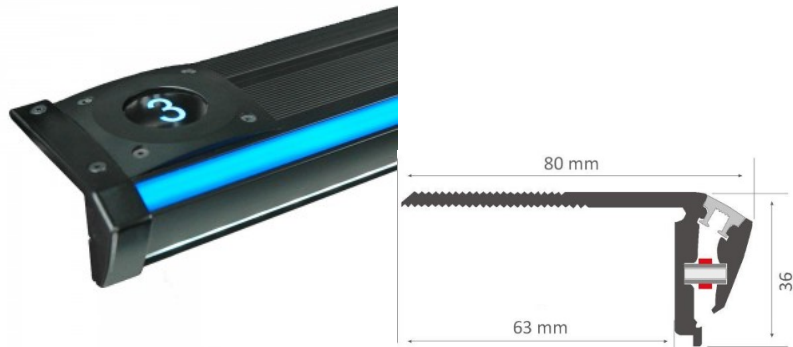

Алюминиевый профиль LUZ NEGRA Niza DUO 2,4m черный

Код изделия 13346

Бренд [LUZ NEGRA](#)

Высота 36.0mm

Ширина 80.0mm

Длина 2400.0mm

Цвет корпуса черный

Материал корпуса алюминий

Полировка коврик

Алюминиевый профиль для лестницы - отличный способ создать эстетичное и практичное освещение для мест, которые в противном случае остаются в тени. В ассортименте LED House вы найдете также подходящую светодиодную ленту, крышку и все другие необходимые аксессуары для алюминиевого профиля! Осветите свой мир с помощью профессионалов LED House - [посмотрите наш портфолио проектов здесь!](#)

Алюминиевый профиль LUZ NEGRA Niza DUO 2,4m черный

Код изделия 16548

Бренд [LUZ NEGRA](#)

Высота 36.0mm

Ширина 80.0mm

Длина 2400.0mm

Цвет корпуса черный

Материал корпуса алюминий

Алюминиевый профиль ТОРМЕТ UP-TILE10 2m серебряный

Код изделия 16873

Бренд [ТОРМЕТ](#)

Высота 24.0mm

Ширина 41.4mm

Длина 2000.0mm

Цвет корпуса серебряный

Материал корпуса алюминий