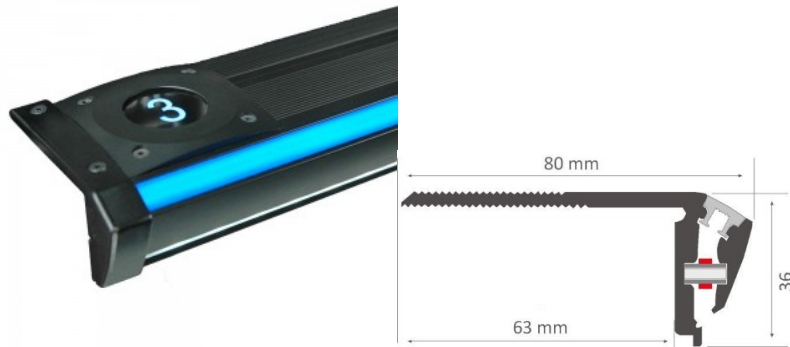

## Алюминиевый профиль LUZ NEGRA Niza DUO 2,4m черный

Код изделия 13346

Бренд [LUZ NEGRA](#)

Высота 36.0mm

Ширина 80.0mm

Длина 2400.0mm

Цвет корпуса черный

Материал корпуса алюминий

## Алюминиевый профиль LUZ NEGRA Niza DUO 2,4m черный

Код изделия 16548

Бренд [LUZ NEGRA](#)

Высота 36.0mm

Ширина 80.0mm

Длина 2400.0mm

Цвет корпуса черный

Материал корпуса алюминий

## Алюминиевый профиль LUZ NEGRA Niza Eco 2,4m серебряный

Код изделия 13345

Бренд [LUZ NEGRA](#)

Высота 20.5mm

Ширина 53.5mm

Длина 2400.0mm

Цвет корпуса серебряный

Материал корпуса алюминий

## Алюминиевый профиль ТОРМЕТ UP-TILE10 2m серебряный

**Код изделия 16873**

Бренд [ТОРМЕТ](#)

Высота 24.0mm

Ширина 41.4mm

Длина 2000.0mm

Цвет корпуса серебряный

Материал корпуса алюминий