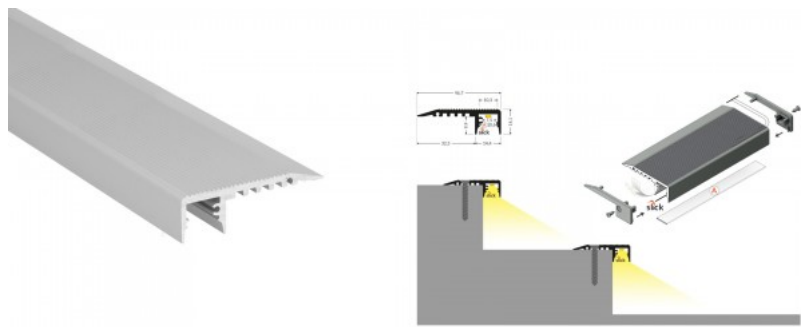

Полировка коврик

Алюминиевый профиль для лестницы - отличный способ создать эстетичное и практичное освещение для мест, которые в противном случае остаются в тени. В ассортименте LED House вы найдете также подходящую светодиодную ленту, крышку и все другие необходимые аксессуары для алюминиевого профиля! Осветите свой мир с помощью профессионалов LED House - [посмотрите наш портфолио проектов здесь!](#)

Алюминиевый профиль ТОРМЕТ STEP10 С 2м серебряный

Код изделия 16038

Бренд [ТОРМЕТ](#)

Длина 2000.0mm

Цвет корпуса серебряный

Материал корпуса алюминий

Алюминиевый профиль для лестницы - отличный способ создать эстетичное и практичное освещение для мест, которые в противном случае остаются в тени. В ассортименте LED House вы найдете также подходящую светодиодную ленту, крышку и все другие необходимые аксессуары для алюминиевого профиля! Осветите свой мир с помощью профессионалов LED House - [посмотрите наш портфолио проектов здесь!](#)

Алюминиевый профиль ТОРМЕТ UP-MINI10 серебряный

Код изделия 18410

Бренд [ТОРМЕТ](#)
 Длина 2000.0mm
 Цвет корпуса серебряный
 Материал корпуса алюминий

Алюминиевый профиль для лестницы - отличный способ создать эстетичное и практичное освещение для мест, которые в противном случае остаются в тени. В ассортименте LED House вы найдете также подходящую светодиодную ленту, крышку и все другие необходимые аксессуары для алюминиевого профиля! Осветите свой мир с помощью профессионалов LED House - [посмотрите наш портфолио проектов здесь!](#)