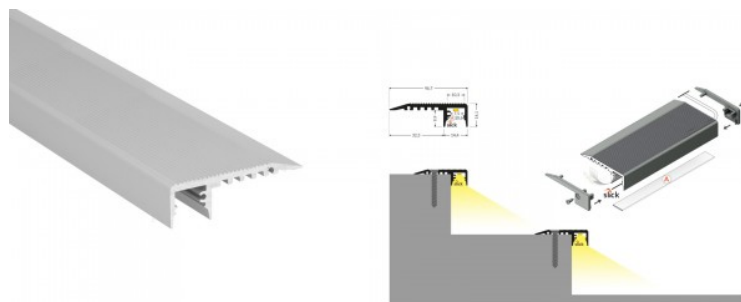

Полировка коврик

Алюминиевый профиль для лестницы - отличный способ создать эстетичное и практичное освещение для мест, которые в противном случае остаются в тени. В ассортименте LED House вы найдете также подходящую светодиодную ленту, крышку и все другие необходимые аксессуары для алюминиевого профиля! Осветите свой мир с помощью профессионалов LED House - [посмотрите наш портфолио проектов здесь!](#)

## Алюминиевый профиль ТОРМЕТ UP-MINI10 серебряный

Код изделия 18410

Бренд [ТОРМЕТ](#)

Длина 2000.0mm

Цвет корпуса серебряный

Материал корпуса алюминий

Алюминиевый профиль для лестницы - отличный способ создать эстетичное и практичное освещение для мест, которые в противном случае остаются в тени. В ассортименте LED House вы найдете также подходящую светодиодную ленту, крышку и все другие необходимые аксессуары для алюминиевого профиля! Осветите свой мир с помощью профессионалов LED House - [посмотрите наш портфолио проектов здесь!](#)