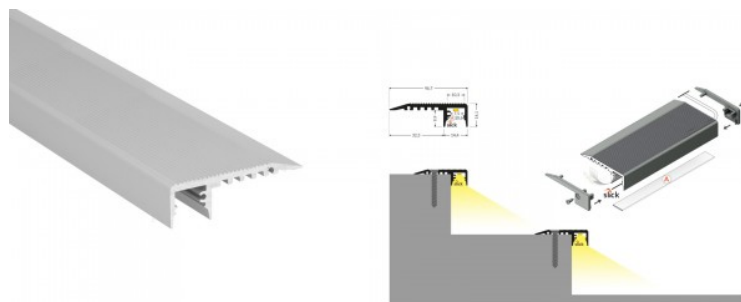

Полировка коврик

Алюминиевый профиль для лестницы - отличный способ создать эстетичное и практичное освещение для мест, которые в противном случае остаются в тени. В ассортименте LED House вы найдете также подходящую светодиодную ленту, крышку и все другие необходимые аксессуары для алюминиевого профиля! Осветите свой мир с помощью профессионалов LED House - [посмотрите наш портфолио проектов здесь!](#)

## Алюминиевый профиль ТОРМЕТ UP-MINI10 2m серебряный

Код изделия 18410

Бренд [ТОРМЕТ](#)

Длина 2000.0mm

Цвет корпуса серебряный

Материал корпуса алюминий

Алюминиевый профиль для лестницы - отличный способ создать эстетичное и практичное освещение для мест, которые в противном случае остаются в тени. В ассортименте LED House вы найдете также подходящую светодиодную ленту, крышку и все другие необходимые аксессуары для алюминиевого профиля! Осветите свой мир с помощью профессионалов LED House - [посмотрите наш портфолио проектов здесь!](#)