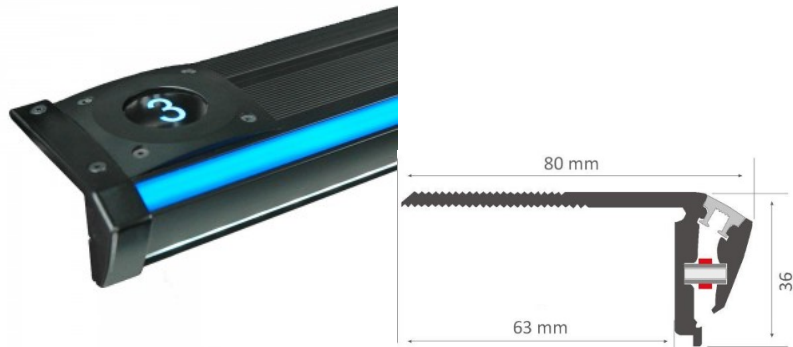

## Алюминиевый профиль LUZ NEGRA Niza DUO 2,4m черный

Код изделия 13346

Бренд [LUZ NEGRA](#)

Высота 36.0mm

Ширина 80.0mm

Длина 2400.0mm

Цвет корпуса черный

Материал корпуса алюминий

Полировка коврик

Алюминиевый профиль для лестницы - отличный способ создать эстетичное и практичное освещение для мест, которые в противном случае остаются в тени. В ассортименте LED House вы найдете также подходящую светодиодную ленту, крышку и все другие необходимые аксессуары для алюминиевого профиля! Осветите свой мир с помощью профессионалов LED House - [посмотрите наш портфолио проектов здесь!](#)

## Алюминиевый профиль LUZ NEGRA Niza DUO 2,4m черный

Код изделия 16548

Бренд [LUZ NEGRA](#)

Высота 36.0mm

Ширина 80.0mm

Длина 2400.0mm

Цвет корпуса черный

Материал корпуса алюминий

## Алюминиевый профиль ТОРМЕТ UP-TILE10 2m серебряный

Код изделия 16873

Бренд [ТОРМЕТ](#)

Высота 24.0mm

Ширина 41.4mm

Длина 2000.0mm

Цвет корпуса серебряный

Материал корпуса алюминий