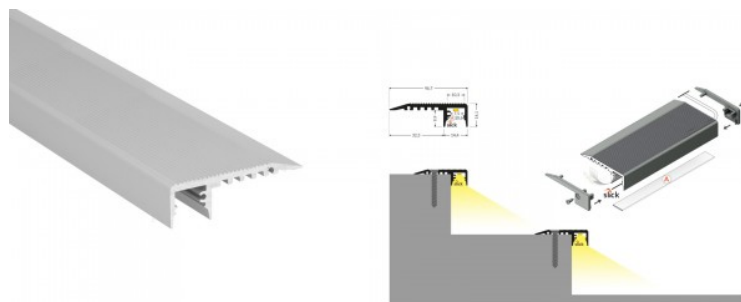

Полировка коврик

Алюминиевый профиль для лестницы - отличный способ создать эстетичное и практичное освещение для мест, которые в противном случае остаются в тени. В ассортименте LED House вы найдете также подходящую светодиодную ленту, крышку и все другие необходимые аксессуары для алюминиевого профиля! Осветите свой мир с помощью профессионалов LED House - [посмотрите наш портфолио проектов здесь!](#)

Алюминиевый профиль ТОРМЕТ UP-MINI10 2m серебряный

Код изделия 18410

Бренд [ТОРМЕТ](#)

Длина 2000.0mm

Цвет корпуса серебряный

Материал корпуса алюминий

Алюминиевый профиль для лестницы - отличный способ создать эстетичное и практичное освещение для мест, которые в противном случае остаются в тени. В ассортименте LED House вы найдете также подходящую светодиодную ленту, крышку и все другие необходимые аксессуары для алюминиевого профиля! Осветите свой мир с помощью профессионалов LED House - [посмотрите наш портфолио проектов здесь!](#)