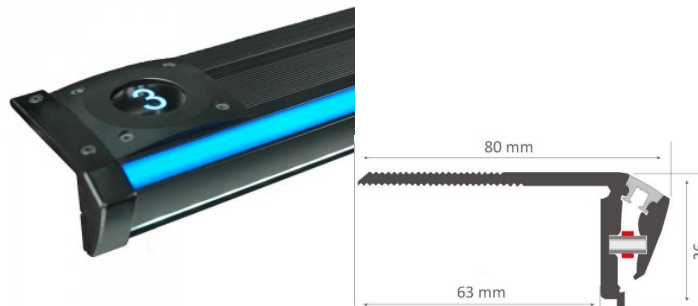

Алюминиевый профиль LUZ NEGRA Niza DUO 2,4m черный

Код изделия 16548

Бренд [LUZ NEGRA](#)

Высота 36.0mm

Ширина 80.0mm

Длина 2400.0mm

Цвет корпуса черный

Материал корпуса алюминий

Полировка коврик

Алюминиевый профиль для лестницы - отличный способ создать эстетичное и практичное освещение для мест, которые в противном случае остаются в тени. В ассортименте LED House вы найдете также подходящую светодиодную ленту, крышку и все другие необходимые аксессуары для алюминиевого профиля! Осветите свой мир с помощью профессионалов LED House - [посмотрите наш портфолио проектов здесь!](#)