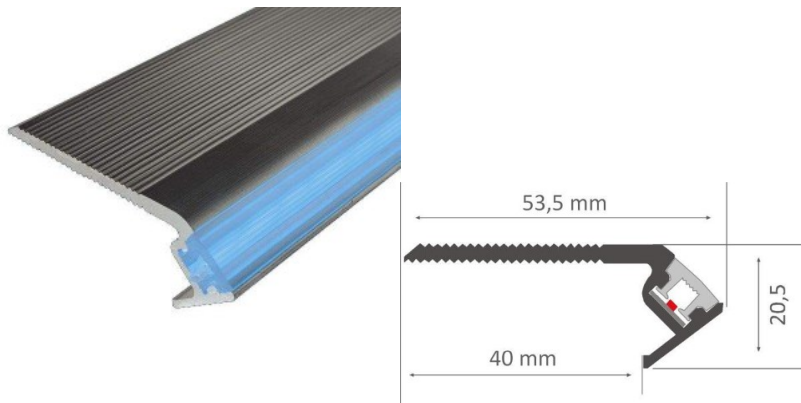

Алюминиевый профиль LUZ NEGRA Niza Eco 2,4m серебряный

Код изделия 13345

Бренд [LUZ NEGRA](#)

Высота 20.5mm

Ширина 53.5mm

Длина 2400.0mm

Цвет корпуса серебряный

Материал корпуса алюминий

Полировка коврик

Алюминиевый профиль для лестницы - отличный способ создать эстетичное и практичное освещение для мест, которые в противном случае остаются в тени. В ассортименте LED House вы найдете также подходящую светодиодную ленту, крышку и все другие необходимые аксессуары для алюминиевого профиля! Осветите свой мир с помощью профессионалов LED House - [посмотрите наш портфолио проектов здесь!](#)