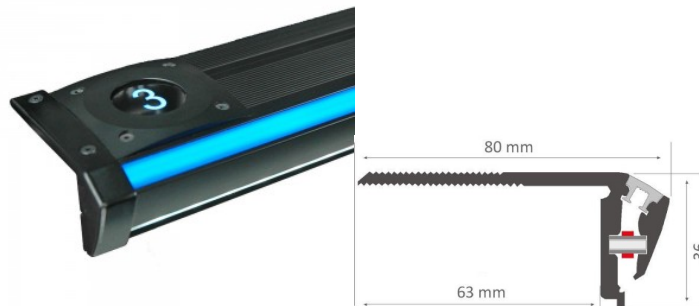

Алюминиевый профиль LUZ NEGRA Niza DUO 2,4m черный

Код изделия 16548

Бренд [LUZ NEGRA](#)

Высота 36.0mm

Ширина 80.0mm

Длина 2400.0mm

Цвет корпуса черный

Материал корпуса алюминий

Полировка коврик

Алюминиевый профиль для лестницы - отличный способ создать эстетичное и практичное освещение для мест, которые в противном случае остаются в тени. В ассортименте LED House вы найдете также подходящую светодиодную ленту, крышку и все другие необходимые аксессуары для алюминиевого профиля! Осветите свой мир с помощью профессионалов LED House - [посмотрите наш портфолио проектов здесь!](#)