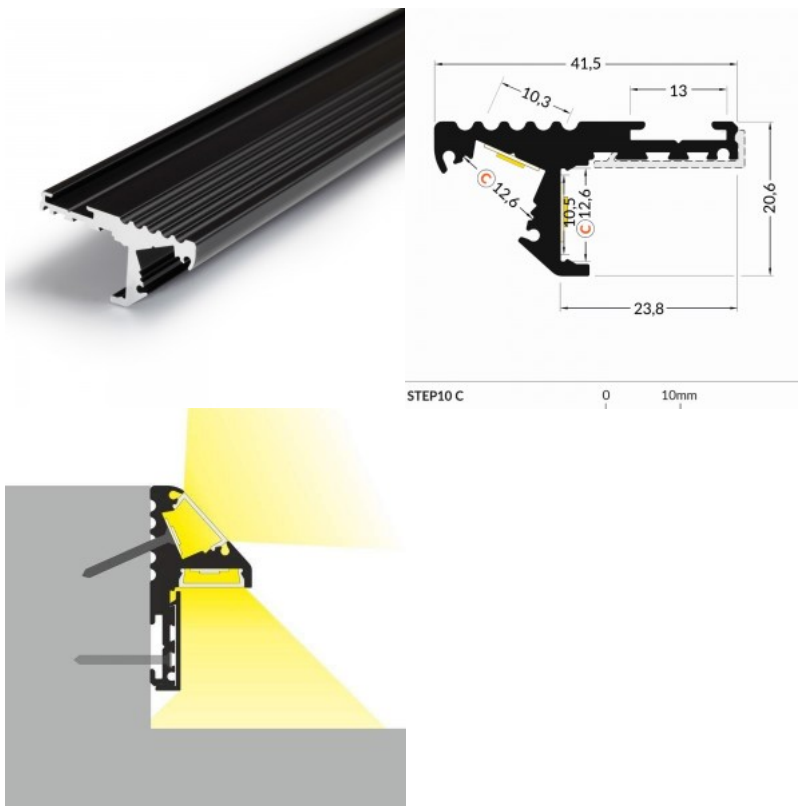

Полировка коврик

Алюминиевый профиль для лестницы - отличный способ создать эстетичное и практичное освещение для мест, которые в противном случае остаются в тени. В ассортименте LED House вы найдете также подходящую светодиодную ленту, крышку и все другие необходимые аксессуары для алюминиевого профиля! Осветите свой мир с помощью профессионалов LED House - [посмотрите наш портфолио проектов здесь!](#)

Алюминиевый профиль ТОРМЕТ STEP10 С 2м серебряный

Код изделия 16038

Бренд [ТОРМЕТ](#)

Длина 2000.0mm

Цвет корпуса серебряный

Материал корпуса алюминий

Алюминиевый профиль для лестницы - отличный способ создать эстетичное и практичное освещение для мест, которые в противном случае остаются в тени. В ассортименте LED House вы найдете также подходящую светодиодную ленту, крышку и все другие необходимые аксессуары для алюминиевого профиля! Осветите свой мир с помощью профессионалов LED House - [посмотрите наш портфолио проектов здесь!](#)

Алюминиевый профиль ТОРМЕТ STEP10 С 2м черный

Код изделия 16665

Бренд [ТОРМЕТ](#)
 Длина 2000.0mm
 Цвет корпуса черный
 Материал корпуса алюминий

Алюминиевый профиль для лестницы - отличный способ создать эстетичное и практичное освещение для мест, которые в противном случае остаются в тени. В ассортименте LED House вы найдете также подходящую светодиодную ленту, крышку и все другие необходимые аксессуары для алюминиевого профиля! Осветите свой мир с помощью профессионалов LED House - [посмотрите наш портфолио проектов здесь!](#)