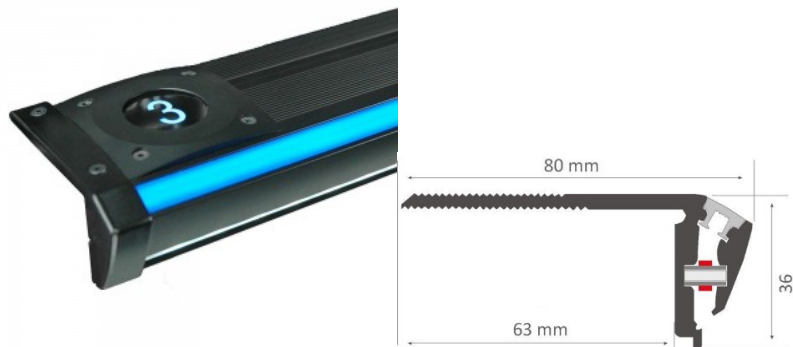

Код изделия 13346

Цена 130,65+НСО

Бренд LUZ NEGRA

Высота 36.0mm

Ширина 80.0mm

Длина 2400.0mm

Цвет корпуса серебряный

Материал корпуса алюминий

Полировка коврик

Цена без покрытия!

Алюминиевый профиль LUZ NEGRA Niza DUO 2,4m черный

Код изделия 16548

Цена 130,65+НСО

Бренд LUZ NEGRA
Высота 36.0mm
Ширина 80.0mm
Длина 2400.0mm
Цвет корпуса черный
Материал корпуса алюминий
Полировка коврик

Цена без покрытия!

Алюминиевый профиль LUZ NEGRA Niza Eco 2,4m серебряный

Код изделия 13345

Цена 64,32+НСО

Бренд LUZ NEGRA
Высота 20.5mm
Ширина 53.5mm
Длина 2400.0mm
Цвет корпуса серебряный
Материал корпуса алюминий
Полировка коврик

Цена без покрытия!

Алюминиевый профиль TOPMET UP-TILE10 2m серебряный

Код изделия 16873

Цена 28,00+НСО

Бренд [TOPMET](#)
Высота 24.0mm
Ширина 41.4mm
Длина 2000.0mm
Цвет корпуса серебряный
Материал корпуса алюминий