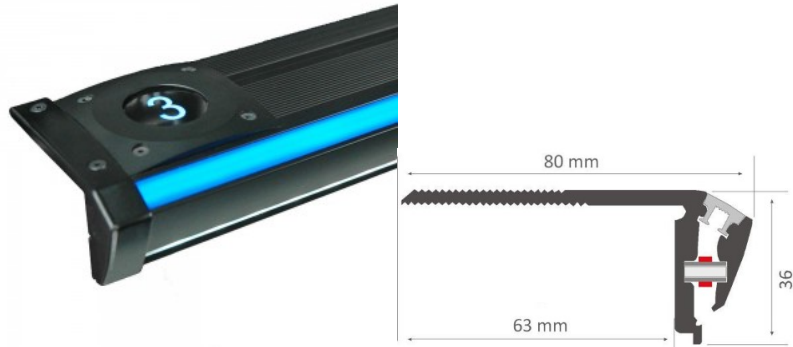

Код изделия 13346

Цена 130,65+НСО

Бренд LUZ NEGRA

Высота 36.0mm

Ширина 80.0mm

Длина 2400.0mm

Цвет корпуса серебряный

Материал корпуса алюминий

Полировка коврик

Цена без покрытия!

Алюминиевый профиль LUZ NEGRA Niza DUO 2,4m черный

Код изделия 16548

Цена 130,65+НСО

Бренд LUZ NEGRA
Высота 36.0mm
Ширина 80.0mm
Длина 2400.0mm
Цвет корпуса черный
Материал корпуса алюминий
Полировка коврик

Цена без покрытия!

Алюминиевый профиль LUZ NEGRA Niza Eco 2,4m серебряный

Код изделия 13345

Цена 64,32+НСО

Бренд LUZ NEGRA
Высота 20.5mm
Ширина 53.5mm
Длина 2400.0mm
Цвет корпуса серебряный
Материал корпуса алюминий
Полировка коврик

Цена без покрытия!

Алюминиевый профиль TOPMET UP-TILE10 2m серебряный

Код изделия 16873

Цена 28,00+НСО

Бренд [TOPMET](#)
Высота 24.0mm
Ширина 41.4mm
Длина 2000.0mm
Цвет корпуса серебряный
Материал корпуса алюминий