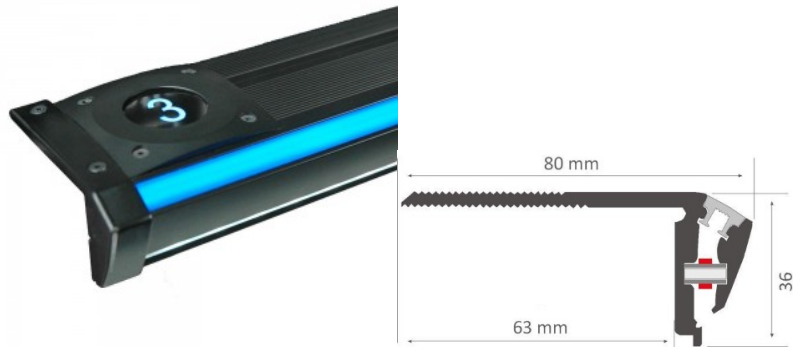

Алюминиевый профиль LUZ NEGRA Niza DUO 2,4m черный

Код изделия 13346

Бренд [LUZ NEGRA](#)

Высота 36.0mm

Ширина 80.0mm

Длина 2400.0mm

Цвет корпуса черный

Материал корпуса алюминий

Полировка коврик

Алюминиевый профиль для лестницы - отличный способ создать эстетичное и практичное освещение для мест, которые в противном случае остаются в тени. В ассортименте LED House вы найдете также подходящую светодиодную ленту, крышку и все другие необходимые аксессуары для алюминиевого профиля! Осветите свой мир с помощью профессионалов LED House - [посмотрите наш портфолио проектов здесь!](#)

Алюминиевый профиль LUZ NEGRA Niza DUO 2,4m черный

Код изделия 16548

Бренд [LUZ NEGRA](#)

Высота 36.0mm

Ширина 80.0mm

Длина 2400.0mm

Цвет корпуса черный

Материал корпуса алюминий

Алюминиевый профиль LUZ NEGRA Niza Eco 2,4m серебряный

Код изделия 13345

Бренд [LUZ NEGRA](#)

Высота 20.5mm

Ширина 53.5mm

Длина 2400.0mm

Цвет корпуса серебряный

Материал корпуса алюминий