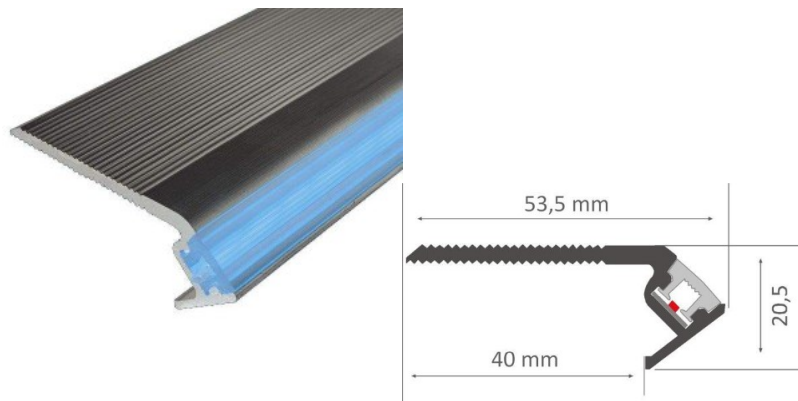

Цена без покрытия!

Алюминиевый профиль LUZ NEGRA Niza Eco 2,4m серебряный

Код изделия 13345

Цена 64,32+НСО

Бренд LUZ NEGRA
Высота 20.5mm
Ширина 53.5mm
Длина 2400.0mm
Цвет корпуса серебряный
Материал корпуса алюминий
Полировка коврик

Цена без покрытия!

Алюминиевый профиль TOPMET UP-TILE10 2m серебряный

Код изделия 16873

Цена 28,00+НСО

Бренд [TOPMET](#)
Высота 24.0mm
Ширина 41.4mm
Длина 2000.0mm
Цвет корпуса серебряный
Материал корпуса алюминий