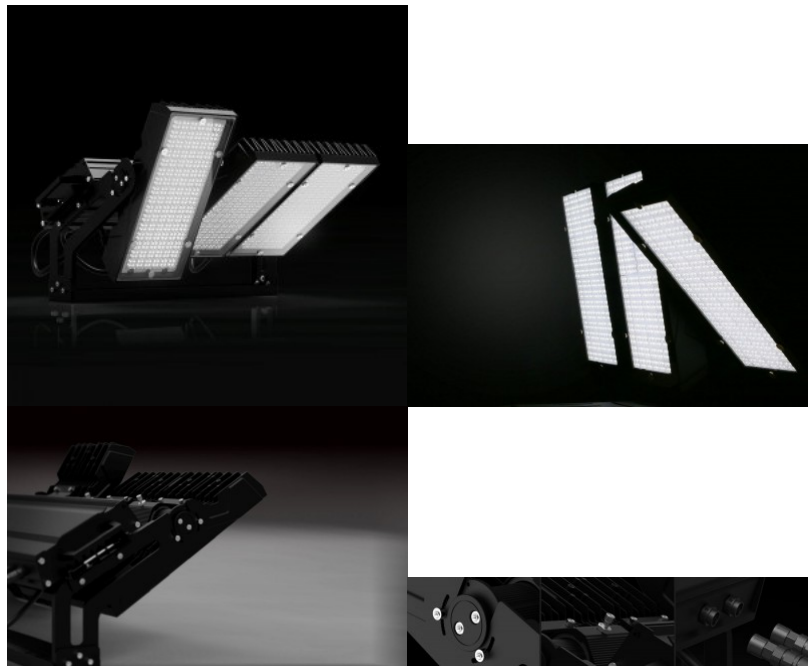

LED прожектор PROLUMEN X Stadium F6 черный 230V 600W 78084lm CRI80 5000K дневной белый

Код изделия 14647

Бренд [PROLUMEN](#)

Напряжение питания 230V

Мощность 600W

Световой поток 78084люмена(ов)

Эффективность светильника 130W

Цветовая температура (сct)

дневной белый 5000K

Источник света [NICHIA LED](#)

Cri 80

Высота 401.0mm

Ширина 598.0mm

Длина 564.0mm

Цвет корпуса черный

Материал корпуса Литой алюминий

+ закаленное стекло

Блок питания [MEAN WELL](#)

Эксплуатационная среда для

наружного использования

Сертификаты CE, ROHS, ENEC

Гарантия 5 года / лет

Beam angel for option: 15°, 65°x120°,
30°, 30°x60°, 65°x120°