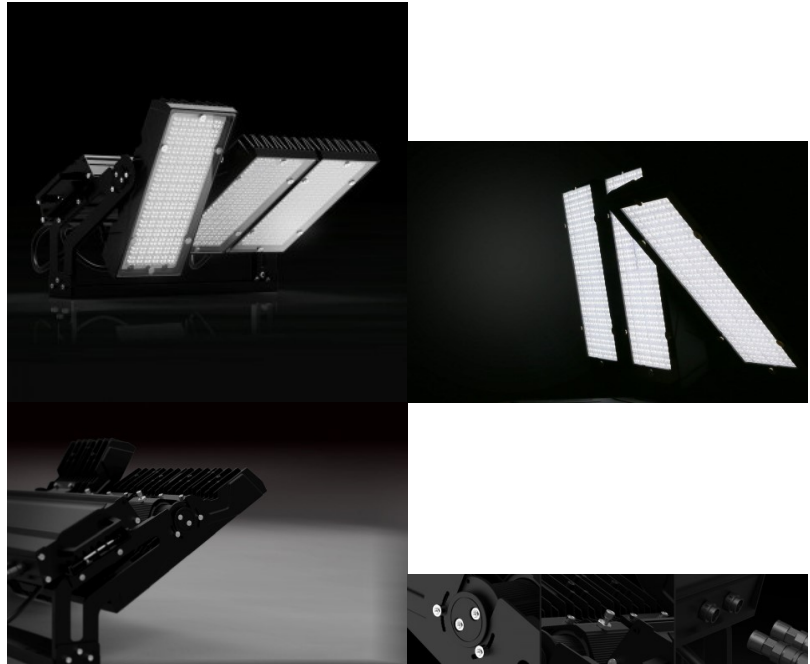

Уличный LED светильник PROLUMEN Shoebox 230V 300W 39000lm CRI70 IP65 4000K дневной белый

Код изделия 14593

Бренд [PROLUMEN](#)
Напряжение питания 230V
Мощность 300W
Световой поток 39000люмена(ов)
Эффективность светильника 130W
Цветовая температура (сст)
дневной белый 4000K
Cri 70
Защитное стекло IP65
Срок службы 50000h
Вес 10000g
Материал корпуса алюминий
Блок питания [MEAN WELL](#)
Эксплуатационная среда для
наружного использования
Рабочая температура -30° - +50°C
Сертификаты CE, ROHS, ENEC
Гарантия 5 года / лет

Материал корпуса Литой алюминий

+ закаленное стекло

Эксплуатационная среда для

наружного использования

Сертификаты CE, ROHS, ENEC

Гарантия 5 года / лет

Beam angel for option: 15°, 65°x120°,
30°, 30°x60°, 65°x120°