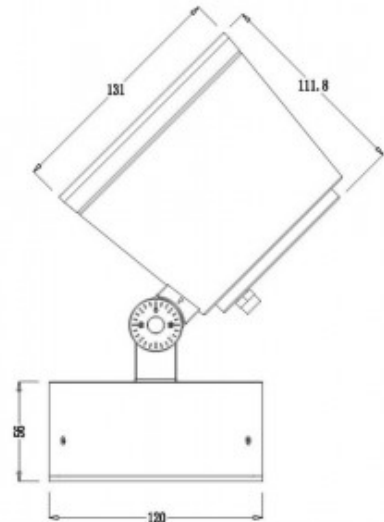

Наземный светильник Deko-Light Colt COB черный 29W 2320lm 40° IP65 TRIAC 3000K теплый белый

Код изделия 23013 TRIAC dimmable

Бренд [Deko-Light](#)

Регулируемая яркость TRIAC

Мощность 29W

Световой поток 2320люмена(ов)

Эффективность светильника lm79
80W

Цветовая температура теплый
белый 3000K

Угол линзы 40

Защитное стекло IP65

Срок службы 50000h

Ширина 120.0mm

Диаметр 131.0mm

Цвет корпуса черный

Материал корпуса metal + glass

Количество включений 15000шт.

Эксплуатационная среда для
наружного использования

Рабочая температура -30 ~ 40°C