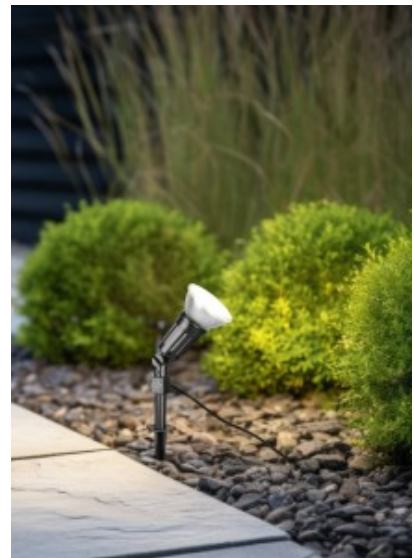

Наземный светильник Trio Lighting Bolo E27 IP44

Код изделия 19527

Бренд [Trio Lighting](#)

Гнездо E27

Защитное стекло IP44

Диаметр 200.0mm

Вес 800 g

Вес упаковки 1 kg

Материал корпуса пластик

Эксплуатационная среда для
наружного использования

Наземный светильник Trio Lighting Caseres антрацит круглый E27 IP44

Код изделия 20705

Бренд [Trio Lighting](#)

Гнездо E27

Защитное стекло IP44

Высота 51.0mm

Диаметр 12.5mm

Цвет корпуса антрацит

Материал корпуса алюминий

Форма круглый