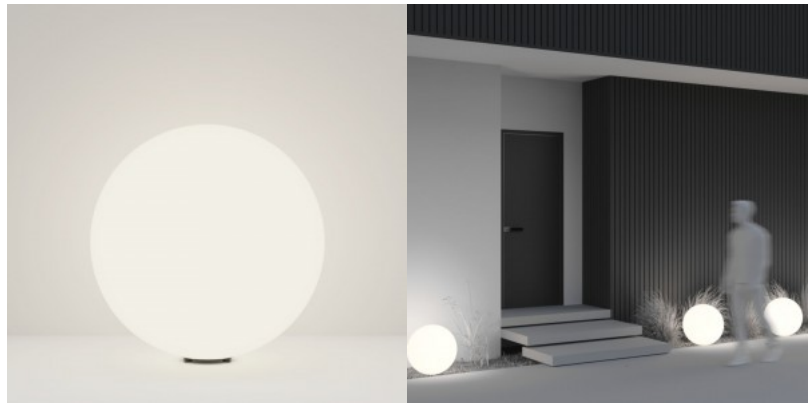

## Наземный светильник Maytoni Erda D 50 см белый 30W E27 IP54

**Код изделия 19781**

Бренд Maytoni  
Мощность 30W  
Гнездо E27  
Защитное стекло IP54  
Высота 490.0mm  
Ширина 500.0mm  
Длина 500.0mm  
Вес 2.31 kg  
Вес упаковки 3.7 kg  
Цвет корпуса белый  
Материал корпуса пластик  
Эксплуатационная среда для  
наружного использования  
Рабочая температура -40...+50°C