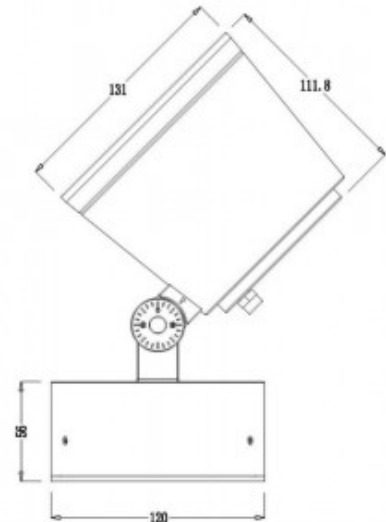

Наземный светильник Deko-Light Colt COB черный 29W 2320lm 40° IP65 TRIAC 3000K теплый белый

Код изделия 23013 TRIAC dimmable

Бренд [Deko-Light](#)

Регулируемая яркость TRIAC

Мощность 29W

Световой поток 2320люмена(ов)

Эффективность светильника lm79
80W

Цветовая температура теплый
белый 3000K

Угол линзы 40

Защитное стекло IP65

Срок службы 50000h

Ширина 120.0mm

Диаметр 131.0mm

Цвет корпуса черный

Материал корпуса metal + glass

Количество включений 15000шт.

Эксплуатационная среда для
наружного использования

Рабочая температура -30 ~ 40°C