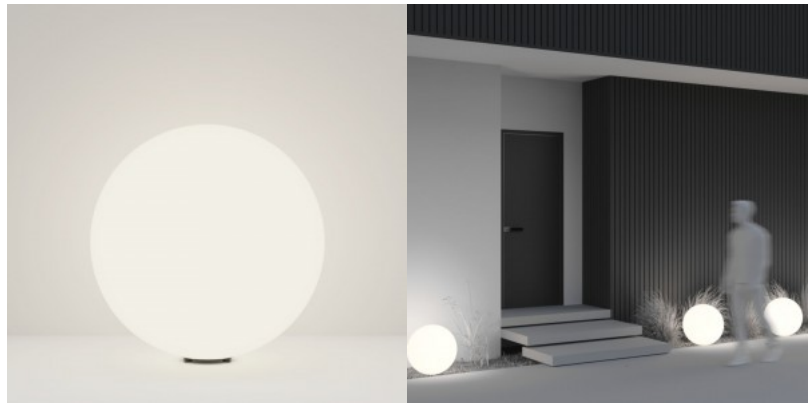

Наземный светильник Maytoni Erda D 50 см белый 30W E27 IP54

Код изделия 19781

Бренд Maytoni
Мощность 30W
Гнездо E27
Защитное стекло IP54
Высота 490.0mm
Ширина 500.0mm
Длина 500.0mm
Вес 2.31 kg
Вес упаковки 3.7 kg
Цвет корпуса белый
Материал корпуса пластик
Эксплуатационная среда для
наружного использования
Рабочая температура -40...+50°C