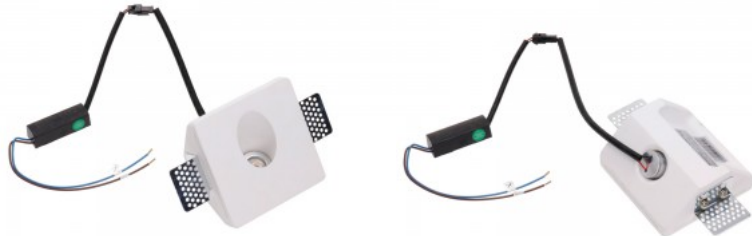

Настенный LED светильник Art of Light ALTO белый 230V 35W GU10

Код изделия 14740

Цена 76,38+НСО

Бренд Art of Light
Напряжение питания 230V
Мощность 35W
Гнездо GU10
Высота 78.0mm
Ширина 210.0mm
Длина 250.0mm
Диаметр отверстия для установки
253 x 213mm
Цвет корпуса белый
Материал корпуса гипс
Полировка коврик
Эксплуатационная среда для
внутреннего использования
Сертификаты CE

Настенный LED светильник Art of Light BIANCO белый 230V 35W GU10

Код изделия 14738

Цена 98,49+НСО

Бренд Art of Light
Напряжение питания 230V
Мощность 35W
Гнездо GU10
Высота 78.0mm
Ширина 290.0mm
Длина 350.0mm
Диаметр отверстия для установки
293 x 353mm
Цвет корпуса белый
Материал корпуса гипс
Полировка коврик
Эксплуатационная среда для
внутреннего использования
Сертификаты CE

Настенный LED светильник Art of Light MARCO белый квадрат 230V 1W 85lm 3000K теплый белый

Код изделия 14751

Цена 102,51+НСО

Бренд Art of Light
Напряжение питания 230V
Мощность 1W
Световой поток 85люмена(ов)
Эффективность светильника 85W
Цветовая температура (сст) теплый белый 3000K
Высота 42.0mm
Ширина 100.0mm
Длина 100.0mm
Диаметр отверстия для установки 103 x 103mm
Цвет корпуса белый
Материал корпуса гипс
Полировка коврик
Форма квадрат
Эксплуатационная среда для внутреннего использования
Сертификаты CE

Локальный LED светильник FELICE белый квадрат 230V 35W GU10

Код изделия 14743

Цена 40,20+НСО

Напряжение питания 230V
Мощность 35W
Гнездо GU10
Высота 85.0mm
Ширина 150.0mm
Длина 150.0mm
Диаметр отверстия для установки
153 x 153mm
Цвет корпуса белый
Материал корпуса гипс
Полировка коврик
Форма квадрат
Эксплуатационная среда для
внутреннего использования
Сертификаты CE