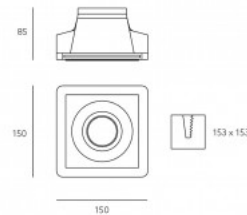

Локальный LED светильник FELICE белый квадрат 230V 35W GU10

Код изделия 14743

Цена 40,20+НСО

Напряжение питания 230V
Мощность 35W
Гнездо GU10
Высота 85.0mm
Ширина 150.0mm
Длина 150.0mm
Диаметр отверстия для установки
153 x 153mm
Цвет корпуса белый
Материал корпуса гипс
Полировка коврик
Форма квадрат
Эксплуатационная среда для
внутреннего использования
Сертификаты CE