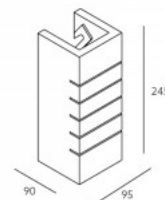

Настенный LED светильник Art of Light SECCO 230V E14 IP20

Код изделия 15451

Бренд Art of Light
Напряжение питания 230V
Гнездо E14
Защитное стекло IP20
Высота 245.0mm
Ширина 95.0mm
Длина 90.0mm
Материал корпуса гипс
Эксплуатационная среда для
внутреннего использования
Сертификаты CE, RohS