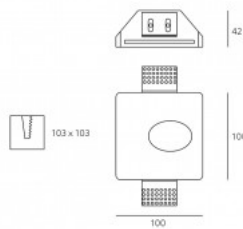

Настенный LED светильник Art of Light MARCO белый квадрат 230V 1W 85lm 3000K теплый белый

Код изделия 14751

Цена 102,51+НСО

Бренд Art of Light
Напряжение питания 230V
Мощность 1W
Световой поток 85люмена(ов)
Эффективность светильника 85W
Цветовая температура (сст) теплый белый 3000K
Высота 42.0mm
Ширина 100.0mm
Длина 100.0mm
Диаметр отверстия для установки 103 x 103mm
Цвет корпуса белый
Материал корпуса гипс
Полировка коврик
Форма квадрат
Эксплуатационная среда для внутреннего использования
Сертификаты CE