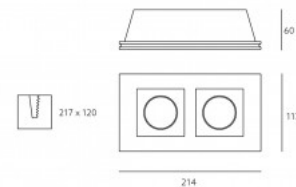

Локальный LED светильник Art of Light TORSO белый 230V 35W GU10

Код изделия 14748

Цена 42,21+НСО

Бренд Art of Light
Напряжение питания 230V
Мощность 35W
Гнездо GU10
Высота 60.0mm
Ширина 117.0mm
Длина 214.0mm
Диаметр отверстия для установки 217 x 120mm
Цвет корпуса белый
Материал корпуса гипс
Полировка коврик
Эксплуатационная среда для внутреннего использования
Сертификаты CE