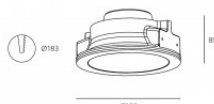

Локальный LED светильник Art of Light VIMPERGA белый 230V 9W 810lm 3000K теплый белый

Код изделия 14741

Цена 116,58+НСО

Идентично 60W при обычной лампочке
Бренд Art of Light
Напряжение питания 230V
Мощность 9W
Световой поток 810люмена(ов)
Эффективность светильника 90W
Цветовая температура (сст) теплый белый 3000K
Высота 85.0mm
Диаметр 180.0mm
Диаметр отверстия для установки 183mm
Цвет корпуса белый
Материал корпуса гипс
Полировка коврик
Эксплуатационная среда для внутреннего использования
Сертификаты се