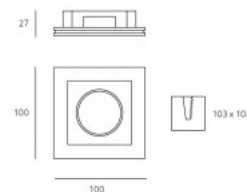

Локальный LED светильник Art of Light NEVE белый квадрат 230V 35W GU10

Код изделия 14746

Цена 30,15+НСО

Бренд Art of Light
Напряжение питания 230V
Мощность 35W
Гнездо GU10
Высота 27.0mm
Ширина 100.0mm
Длина 100.0mm
Диаметр отверстия для установки
103 x 103mm
Цвет корпуса белый
Материал корпуса гипс
Полировка коврик
Форма квадрат
Эксплуатационная среда для
внутреннего использования
Сертификаты CE