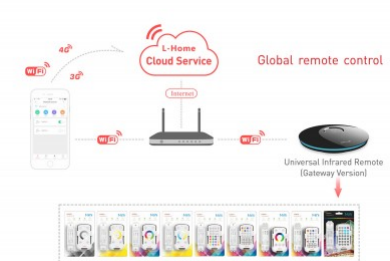

Wi-Fi приёмник LTECH IR-WF-B Gateway 3.0

Код изделия 15071

Бренд LTECH
Материал корпуса пластик
Эксплуатационная среда для
внутреннего использования

Wi-Fi приёмник Maytoni Exility DC 3В черный IP20

Код изделия 20201

Бренд Maytoni
Защитное стекло IP20
Ширина 15.0mm
Длина 4.0mm
Цвет корпуса черный
Материал корпуса пластик
Гарантия 2 года / лет

Wi-Fi приёмник SKYDANCE WiFi-Relay белый 5-24V

Код изделия 15792

Бренд [SKYDANCE](#)
Напряжение питания 5-24V
Номинальный ток 300mA
Высота 25.0mm
Диаметр 72.0mm
Вес 46 g
Цвет корпуса белый
Эксплуатационная среда для
внутреннего использования
Рабочая температура -30 ~ 55°C
Сертификаты CE
Гарантия 5 года / лет

Wi-Fi приёмник SKYDANCE ZigBee TUYA Gateway белый 5V

Код изделия 17035

Бренд [SKYDANCE](#)

Напряжение питания 5V

Номинальный ток 1000mA

Высота 25.0mm

Диаметр 72.0mm

Вес 46 g