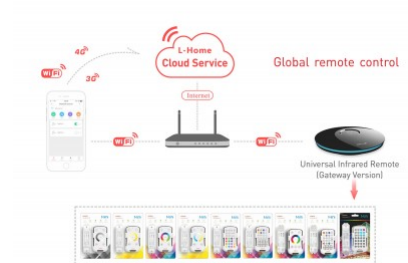

## Приемник WiFi LTECH IR-WF-B Gateway 3.0

## Приемник WiFi SKYDANCE WiFi-Relay белый 5-24V