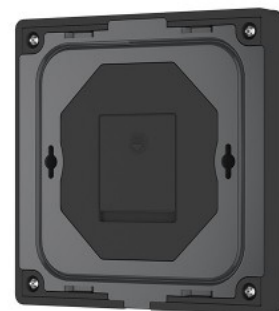

Панель управления SKYDANCE TW4 RGB/RGBW 1 zone battery power черный IP20 RF

Код изделия 16636 RF dimmable

Бренд [SKYDANCE](#)

Регулируемая яркость RF

Защитное стекло IP20

Высота 9.5mm

Ширина 86.0mm

Длина 86.0mm

Вес упаковки 137 g

Цвет корпуса черный

Эксплуатационная среда для внутреннего использования

Рабочая температура -30~55°C

Батарея CR2032

Сертификаты CE

Гарантия 5 года / лет