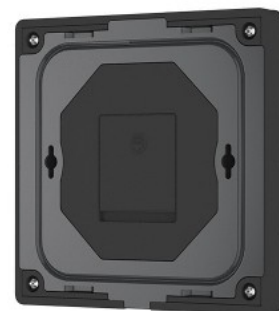

Четырехзонная 2,4 ГГц стенная панель. Работает от батареек. Батарейки не входят в комплект поставки.