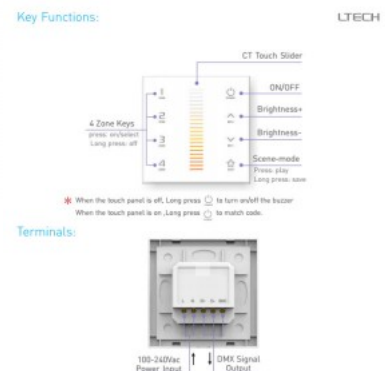

Панель управления LTECH EX6 230V IP20

Код изделия 15115

Бренд LTECH
Напряжение питания 230V
Защитное стекло IP20
Высота 37.0mm
Ширина 86.0mm
Длина 86.0mm
Вес 240 g
Рабочая температура -30 ~ 55°C°C
Сертификаты CE