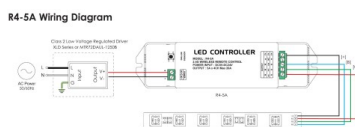

Приёмник LTECH R4-5A 4x5A 2.4GHz 5-24V

Код изделия 13697

Бренд LTECH
Напряжение питания 5-24V
Номинальный ток 20000mA
Высота 30.0mm
Длина 175.0mm
Вес 150 g
Эксплуатационная среда для внутреннего использования
Рабочая температура -30°C~55°C
Сертификаты CE, RoHS