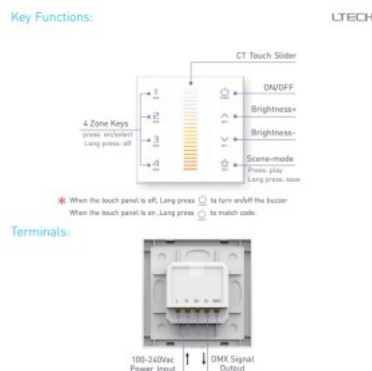

Панель управления LTECH EX6 230V IP20

Код изделия 15115

Бренд LTECH
Напряжение питания 230V
Защитное стекло IP20
Высота 37.0mm
Ширина 86.0mm
Длина 86.0mm
Вес 240 g
Рабочая температура -30 ~ 55°C°C
Сертификаты CE