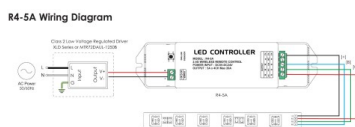

Приемник LTECH R4-5A 4x5A 2.4GHz 5-24V

Код изделия 13697

Бренд LTECH
Напряжение питания 5-24V
Номинальный ток 20000mA
Высота 30.0mm
Длина 175.0mm
Вес 150g
Эксплуатационная среда для внутреннего использования
Рабочая температура -30°C~55°C
Сертификаты CE, RoHS