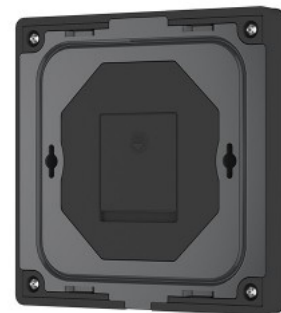

Вес упаковки 137g

Цвет корпуса черный

Эксплуатационная среда для внутреннего использования

Рабочая температура -30~55°C

Батарея CR2032

Сертификаты CE

Гарантия 5 года / лет

Однозонная 2,4 ГГц стенная панель. Работает от батарей. Батареи не включены в комплект поставки.