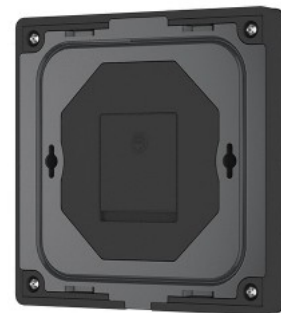

Четырехзонная 2,4 ГГц стенная панель. Работает от батареек. Батарейки не входят в комплект поставки.