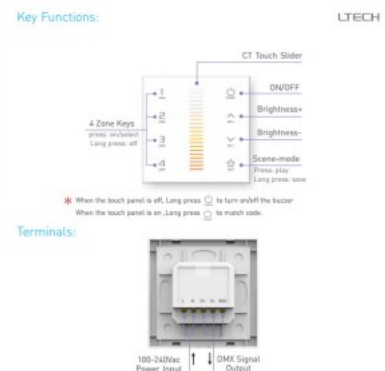

Панель управления LTECH EX6 230V IP20

Код изделия 15115

Бренд LTECH
Напряжение питания 230V
Защитное стекло IP20
Высота 37.0mm
Ширина 86.0mm
Длина 86.0mm
Вес 240g
Рабочая температура -30 ~ 55°C°C
Сертификаты CE