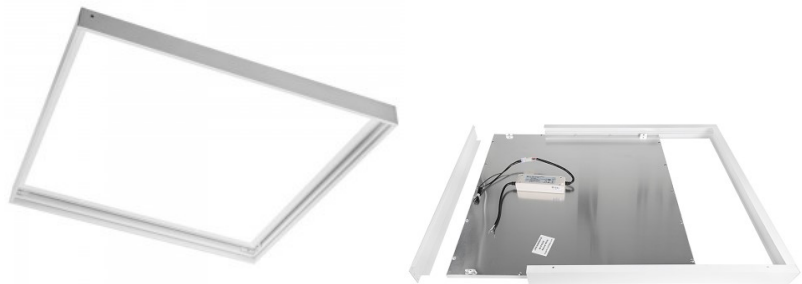

LED панель NELIO 600x600 рамка 63mm белый

Код изделия 15495

Цена 13,96+НСО

Бренд NELIO
Высота 63.0mm
Ширина 600.0mm
Длина 600.0mm
Вес 300g
В ящике 20шт
Цвет корпуса белый
Материал корпуса алюминий
Полировка полуматовая
Эксплуатационная среда для
внутреннего использования