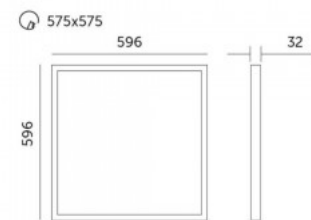

Модульный светильник CAPRI 600x600 40W 4400lm 120° IP65 4000K дневной белый

Код изделия 19304

Мощность 40W
Световой поток 4400люмена(ов)
Эффективность светильника lm79
110W
Цветовая температура дневной
белый 4000K
Угол линзы 120
Защитное стекло IP65
Высота 32.0mm
Ширина 596.0mm
Длина 596.0mm
Вес 1.49 kg
В упаковке 1шт
В ящике 6шт
Ударопрочность IK04
Рабочая температура -20 - +40°C