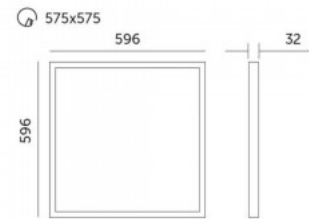

Модульный светильник CAPRI 600x600 40W 4400lm 120° IP65 4000K дневной белый

Код изделия 19304

Мощность 40W
Световой поток 4400люмена(ов)
Эффективность светильника lm79
110W
Цветовая температура дневной
белый 4000K
Угол линзы 120
Защитное стекло IP65
Высота 32.0mm
Ширина 596.0mm
Длина 596.0mm
Вес 1.49 kg
В упаковке 1шт
В ящике 6шт
Ударопрочность IK04
Рабочая температура -20 - +40°C

Модульный светильник CAPRI 600x600 Backlit h32 белый 230V 40W 5200lm CRI80 90° IP20 3000K, 4000K, 5700K ЗССТ