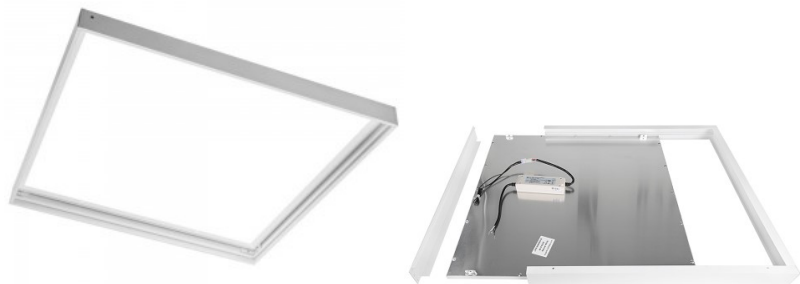

Монтажная рама NELIO 600x600 63мм белый

Код изделия 15495

Бренд NELIO
Высота 63.0mm
Ширина 600.0mm
Длина 600.0mm
Вес 300 g
В ящике 20шт
Цвет корпуса белый
Материал корпуса алюминий
Полировка полуматовая
Эксплуатационная среда для
внутреннего использования

600x600 панель рамка для
использования поверхности. Наша
рама для светодиодных панелей
создана для обеспечения
практичного и эстетически
приятного решения для установки
светодиодных панелей. Рама
обеспечивает стабильную
поддержку для панели, создавая
при этом визуально приятный
внешний вид. Повысьте качество
своего ежедневного освещения и
выберите передовое светодиодное
освещение из ассортимента
продукции LED house!

Модульный светильник NELIO NELIO G2 600x300 белый 230V 25W 3120lm 120° IP40 840