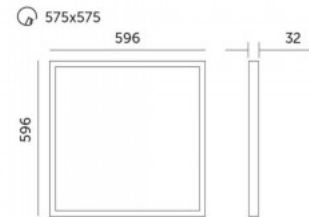

Модульный светильник CAPRI 600x600 G3 25/36/40W 6400lm 90° IP20 3000K, 4000K, 5700K ЗССТ

Код изделия 20865

Мощность 25/36/40W
Максимальная мощность 40W/1m
Световой поток 6400люмена(ов)
Цветовая температура ЗССТ 3000K,
4000K, 5700K
Угол линзы 90
Защитное стекло IP20
Высота 32.0mm
Ширина 595.0mm
Длина 595.0mm
Вес 1.49 kg
В упаковке 1шт
В ящике 6шт
Ударопрочность IK04
Рабочая температура -20 - +40°C

Модульный светильник CAPRI 600x600 белый 230V 25, 36, 40W 5200lm CRI80 120° IP44/40 3000K, 4000K, 5700K ЗССТ