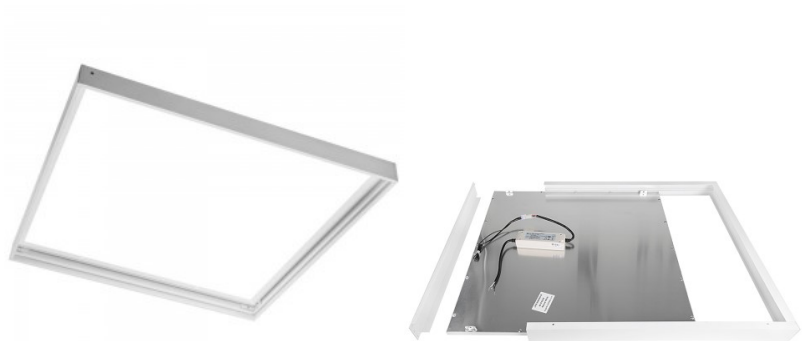

Монтажная рама NELIO 600x600 45мм белый

Код изделия 14122

Бренд NELIO
Высота 45.0mm
Ширина 600.0mm
Длина 600.0mm
Вес 300 g
В упаковке 1шт
В ящике 20шт
Цвет корпуса белый
Материал корпуса алюминий
Полировка полуматовая
Эксплуатационная среда для
внутреннего использования

600x600 панель рамка для
использования поверхности. Наша
рама для светодиодных панелей
создана для обеспечения
практичного и эстетически
приятного решения для установки
светодиодных панелей. Рама
обеспечивает стабильную
поддержку для панели, создавая
при этом визуально приятный
внешний вид. Повысьте качество
своего ежедневного освещения и
выберите передовое светодиодное
освещение из ассортимента
продукции LED house!