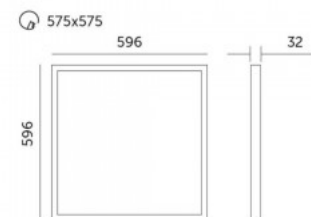

Модульный светильник CAPRI 600x600 G3 25/36/40W 6400lm 90° IP20 3000K, 4000K, 5700K ЗССТ

Код изделия 20865

Мощность 25/36/40W
Максимальная мощность 40W/1шт
Световой поток 6400люмена(ов)
Цветовая температура ЗССТ 3000K,
4000K, 5700K
Угол линзы 90
Защитное стекло IP20
Высота 32.0mm
Ширина 595.0mm
Длина 595.0mm
Вес 1.49 kg
В упаковке 1шт
В ящике 6шт
Ударопрочность IK04
Рабочая температура -20 - +40°C