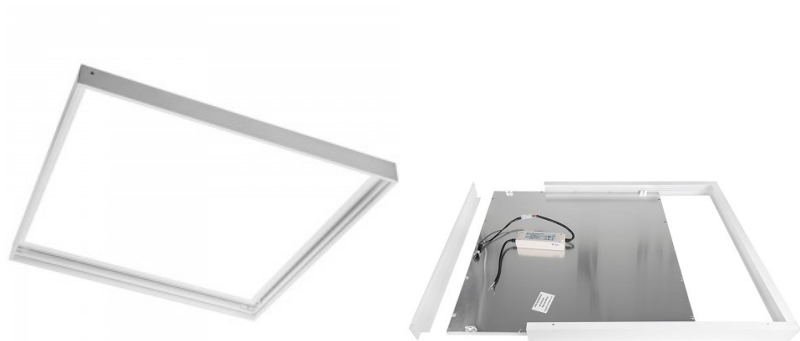

Монтажная рама NELIO 600x600 45мм белый

Код изделия 14122

Бренд NELIO
Высота 45.0mm
Ширина 600.0mm
Длина 600.0mm
Вес 300 g
В упаковке 1шт
В ящике 20шт
Цвет корпуса белый
Материал корпуса алюминий
Полировка полуматовая
Эксплуатационная среда для
внутреннего использования

600x600 панель рамка для
использования поверхности. Наша
рама для светодиодных панелей
создана для обеспечения
практичного и эстетически
приятного решения для установки
светодиодных панелей. Рама
обеспечивает стабильную
поддержку для панели, создавая
при этом визуально приятный
внешний вид. Повысьте качество
своего ежедневного освещения и
выберите передовое светодиодное
освещение из ассортимента
продукции LED house!