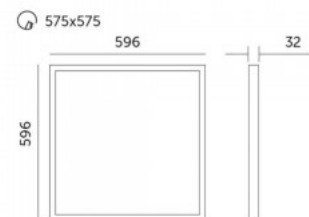

Модульный светильник CAPRI 600x600 G3 25/36/40W 6400lm 90° IP20 3000K, 4000K, 5700K ЗССТ

Код изделия 20865

Мощность 25/36/40W
Максимальная мощность 40W/1м
Световой поток 6400люмена(ов)
Цветовая температура ЗССТ 3000K,
4000K, 5700K
Угол линзы 90
Защитное стекло IP20
Высота 32.0mm
Ширина 595.0mm
Длина 595.0mm
Вес 1.49 kg
В упаковке 1шт
В ящике 6шт
Ударопрочность IK04
Рабочая температура -20 - +40°C