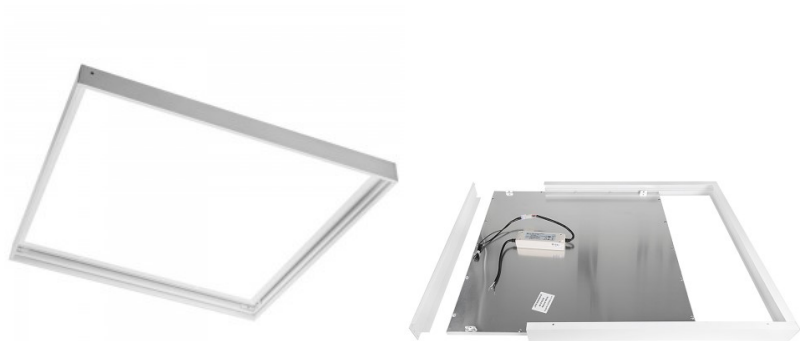

Монтажная рама NELIO 600x600 45мм белый

Код изделия 14122

Бренд NELIO
Высота 45.0mm
Ширина 600.0mm
Длина 600.0mm
Вес 300g
В упаковке 1шт
В ящике 20шт
Цвет корпуса белый
Материал корпуса алюминий
Полировка полуматовая
Эксплуатационная среда для
внутреннего использования

600x600 панель рамка для
использования поверхности. Наша
рама для светодиодных панелей
создана для обеспечения
практичного и эстетически
приятного решения для установки
светодиодных панелей. Рама
обеспечивает стабильную
поддержку для панели, создавая
при этом визуально приятный
внешний вид. Повысьте качество
своего ежедневного освещения и
выберите передовое светодиодное
освещение из ассортимента
продукции LED house!