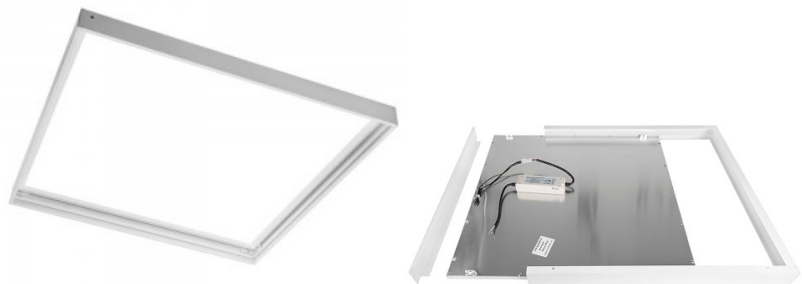

Монтажная рама NELIO 600x600 63мм белый

Код изделия 15495

Бренд NELIO
Высота 63.0mm
Ширина 600.0mm
Длина 600.0mm
Вес 300 g
В ящике 20шт
Цвет корпуса белый
Материал корпуса алюминий
Полировка полуматовая
Эксплуатационная среда для
внутреннего использования

600x600 панель рамка для
использования поверхности. Наша
рама для светодиодных панелей
создана для обеспечения
практичного и эстетически
приятного решения для установки
светодиодных панелей. Рама
обеспечивает стабильную
поддержку для панели, создавая
при этом визуально приятный
внешний вид. Повысьте качество
своего ежедневного освещения и
выберите передовое светодиодное
освещение из ассортимента
продукции LED house!

Модульный светильник NELIO NELIO G2 600x300 белый 230V 25W 3120lm 120° IP40 840