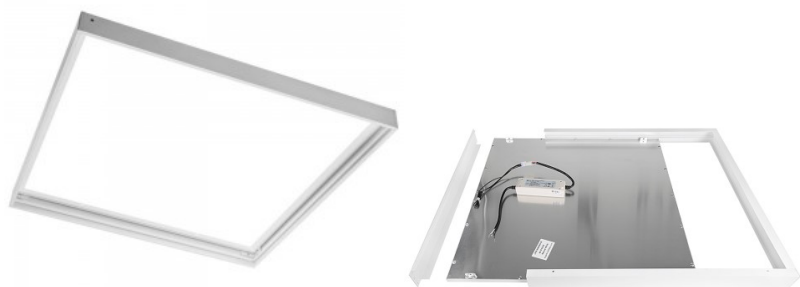

Монтажная рама NELIO 600x600 63мм белый

Код изделия 15495

Бренд NELIO
Высота 63.0mm
Ширина 600.0mm
Длина 600.0mm
Вес 300g
В ящике 20шт
Цвет корпуса белый
Материал корпуса алюминий
Полировка полуматовая
Эксплуатационная среда для
внутреннего использования

600x600 панель рамка для использования поверхности. Наша рама для светодиодных панелей создана для обеспечения практичного и эстетически приятного решения для установки светодиодных панелей. Рама обеспечивает стабильную поддержку для панели, создавая при этом визуально приятный внешний вид. Повысьте качество своего ежедневного освещения и выберите передовое светодиодное освещение из ассортимента продукции LED house!

LED модульный светильник PROLUMEN 1200x300 Backlit белый 230V 25W 5000lm 120° IP20 840