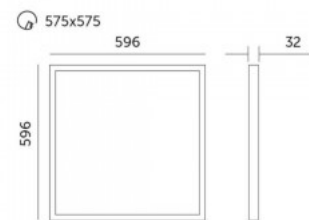

Модульный светильник CAPRI 600x600 40W 4400lm 120° IP65 4000K дневной белый

Код изделия 19304

Мощность 40W
Световой поток 4400люмена(ов)
Эффективность светильника lm79
110W
Цветовая температура дневной
белый 4000K
Угол линзы 120
Защитное стекло IP65
Высота 32.0mm
Ширина 596.0mm
Длина 596.0mm
Вес 1.49 kg
В упаковке 1шт
В ящике 6шт
Ударопрочность IK04
Рабочая температура -20 - +40°C