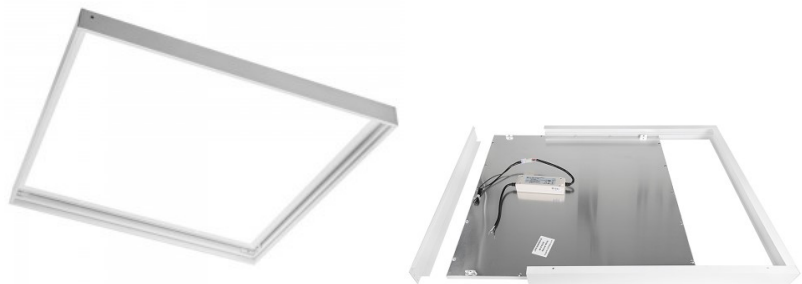

Монтажная рама NELIO 600x600 63мм белый

Код изделия 15495

Бренд NELIO
Высота 63.0mm
Ширина 600.0mm
Длина 600.0mm
Вес 300g
В ящике 20шт
Цвет корпуса белый
Материал корпуса алюминий
Полировка полуматовая
Эксплуатационная среда для
внутреннего использования

600x600 панель рамка для
использования поверхности. Наша
рама для светодиодных панелей
создана для обеспечения
практичного и эстетически
приятного решения для установки
светодиодных панелей. Рама
обеспечивает стабильную
поддержку для панели, создавая
при этом визуально приятный
внешний вид. Повысьте качество
своего ежедневного освещения и
выберите передовое светодиодное
освещение из ассортимента
продукции LED house!

LED модульный светильник PROLUMEN 1200x300 Backlit белый 230V 25W 5000lm 120° IP20 840