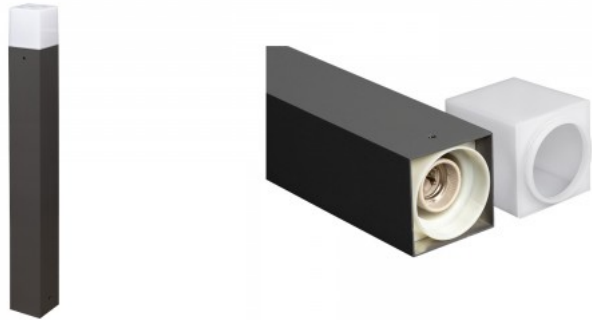

## Столбик света LFGE27GR черный 230V E27 IP65

**Код изделия 16455**

Цена 32,56+НСО

Напряжение питания 230V  
Максимальная мощность 16W/1m  
Гнездо E27  
Защитное стекло IP65  
Высота 600.0mm  
Ширина 76.0mm  
Длина 76.0mm  
В упаковке 1шт  
Цвет корпуса черный  
Материал корпуса алюминий  
Полировка коврик  
Эксплуатационная среда для  
наружного использования  
Гарантия 2 года / лет

## Столбик света LOG1227 черный 230V 12W 900lm IP65 2700K теплый белый

**Код изделия 16383**

Напряжение питания 230V  
Мощность 12W  
Световой поток 900люмена(ов)  
Эффективность светильника 75W  
Цветовая температура (сст) теплый  
белый 2700K  
Защитное стекло IP65  
Высота 534.0mm  
Диаметр 280.0mm  
Цвет корпуса черный  
Полировка коврик  
Эксплуатационная среда для  
наружного использования  
Гарантия 2 года / лет

## PROLUMEN Столбик света ML08 0,7m черный 230V 8W 600lm CRI80 120° IP65 3000K теплый белый

Код изделия 15342

Цена 77,03+НСО

Бренд [PROLUMEN](#)

Напряжение питания 230V

Мощность 8W

Световой поток 600люмена(ов)

Ширина 140.0mm

Длина 280.0mm

В упаковке 1шт

В ящике 6шт

Цвет корпуса черный

Материал корпуса алюминий +  
пластик

Полировка коврик

Ударопрочность IK10