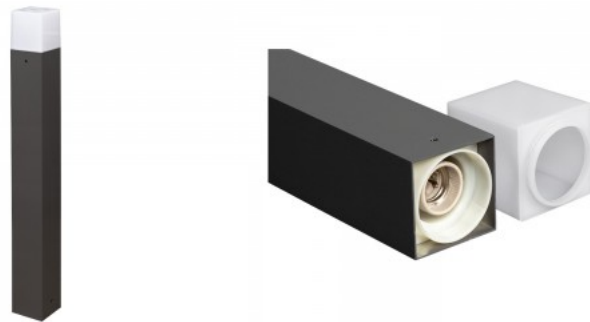

## Столбик света LFGE27GR черный 230V E27 IP65

### Код изделия 16455

Напряжение питания 230V  
Максимальная мощность 16W/1m  
Гнездо E27  
Защитное стекло IP65  
Высота 600.0mm  
Ширина 76.0mm  
Длина 76.0mm  
В упаковке 1шт  
Цвет корпуса черный  
Материал корпуса алюминий  
Полировка коврик  
Эксплуатационная среда для  
наружного использования  
Гарантия 2 года / лет

Светильник-поллар для  
использования на открытом  
воздухе. Хорошо подходит для  
освещения подъездных дорог и  
тротуаров. Класс защиты IP65  
означает, что светильник защищен  
от мелкой пыли и струй воды под  
давлением, и его можно  
использовать на улице. Светильник  
с цоколем E27. Осветите свой мир с  
помощью профессионалов LED  
House - [посмотрите наш портфолио  
проектов здесь!](#)

## Столбик света PROLUMEN ML08 черный 230V 8W 600lm 120° IP65 930