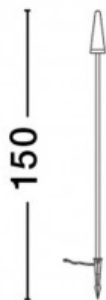

Опорный светильник Nova Luce Mabel черный 8,5W 590lm 36° IP54 3000K теплый белый

Код изделия 22857

Бренд Nova Luce
Мощность 8,5W
Максимальная мощность 8.5W/1m
Световой поток 590люмена(ов)
Цветовая температура теплый
белый 3000K
Угол линзы 36
Защитное стекло IP54
Высота 1500.0mm
Длина 78.0mm
Диаметр 78.0mm
Цвет корпуса черный
Материал корпуса алюминий +
стекло
Эксплуатационная среда для
наружного использования
Гарантия 3 года / лет

Осветительното тяло 9002869
представлява лед външна лампа в
съвременен стил. 9002869 е от
категорията и е подходящо за
осветяване на различни помещения
и пространства като: градинско
осветление, външно осветление.
Лед външна лампа 9002869 ще
осигури комфорт и естетика във
всяко помещение, в което се
постави. Цялостната визия и
дизайн на led лампата и вложените
в изработката й материали, като
алуминий в черен цвят, прозрачно
стъкло, ще допринесат за един
неповторим стил. Благодарение на
дългогодишния опит в
производството на лед осветление,
качествените материали и строгия
контрол на качеството на
изработка на производителя Nova-
Luce (Гърция), 9002869 е на високо
европейско ниво. Включените в
комплекта светлоизточници (1 x 8.5
W) са от клас LED, като
светлинният им спектър е 3000 K.
Тъй като LED лампите имат
изключително дълъг живот и много
ниска консумация, можете да
бъдете сигурни, че това лед
осветително тяло е правилна и
дългосрочна инвестиция за Вашето
осветление. За да постигнете
оптимален уют и комфорт,
препоръчваме тази лед лампа да се
предвижда да освети площ
максимум до 2 кв.м.

7.8