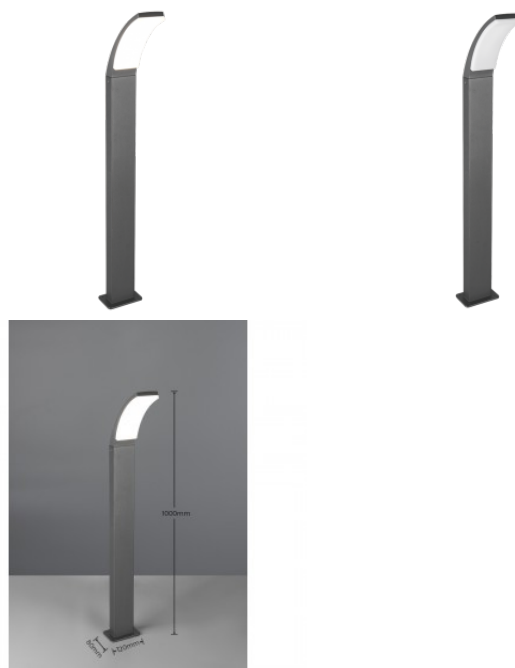

Опорный светильник Trio Lighting Вежа антрацит 12,5W 1650lm IP44 4000K дневной белый

Код изделия 22431

Бренд [Trio Lighting](#)
Мощность 12,5W
Максимальная мощность 12.5W/1m
Световой поток 1650люмена(ов)
Цветовая температура дневной
белый 4000K
Защитное стекло IP44
Срок службы 30000h
Высота 100.0mm
Ширина 120.0mm
Длина 80.0mm
Вес 1.1 kg
Вес упаковки 1.2 kg
Цвет корпуса антрацит
Количество включений 15000шт.
Эксплуатационная среда для
наружного использования
Гарантия 5 года / лет