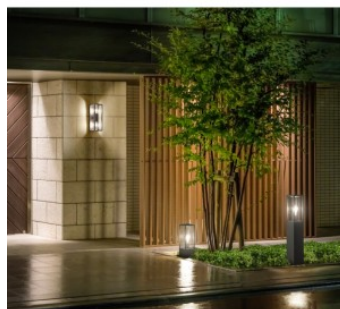

Опорный светильник Trio Lighting Garonne антрацит 230V E27 IP44

Код изделия 19530

Бренд [Trio Lighting](#)
 Напряжение питания 230V
 Гнездо E27
 Защитное стекло IP44
 Высота 800.0mm
 Ширина 140.0mm
 Цвет корпуса антрацит
 Материал корпуса алюминий +
 стекло
 Полировка коврик
 Эксплуатационная среда для
 наружного использования
 Гарантия 2 года / лет