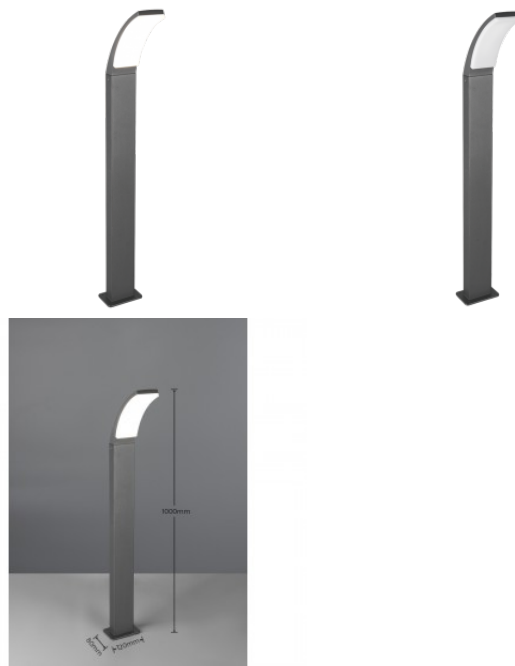

Опорный светильник Trio Lighting Вежа антрацит 12,5W 1650lm IP44 4000K дневной белый

Код изделия 22431

Бренд [Trio Lighting](#)
Мощность 12,5W
Максимальная мощность 12.5W/1m
Световой поток 1650люмена(ов)
Цветовая температура дневной
белый 4000K
Защитное стекло IP44
Срок службы 30000h
Высота 100.0mm
Ширина 120.0mm
Длина 80.0mm
Вес 1.1 kg
Вес упаковки 1.2 kg
Цвет корпуса антрацит
Количество включений 15000шт.
Эксплуатационная среда для
наружного использования
Гарантия 5 года / лет