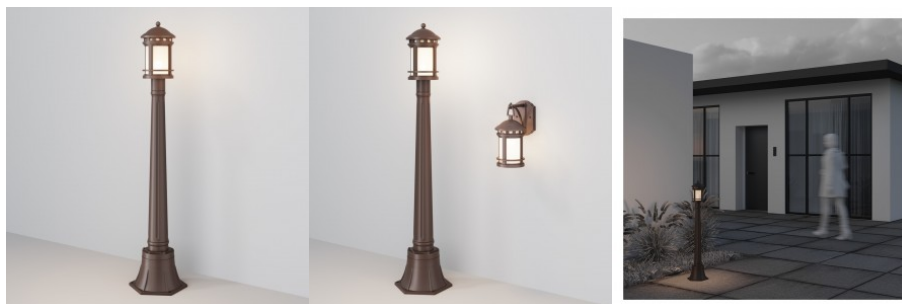

Опорный светильник Maytoni Salamanca коричневый 60W E27 360° IP44

Код изделия 19847

Бренд Maytoni
Мощность 60W
Угол линзы 360
Гнездо E27
Защитное стекло IP44
Высота 1050.0mm
Ширина 225.0mm
Длина 225.0mm
Диаметр 170.0mm
Вес 2.42 kg
Вес упаковки 3.2 kg
Цвет корпуса коричневый
Материал корпуса алюминий +
стекло
Эксплуатационная среда для
наружного использования
Рабочая температура -40...+50°C°C
Гарантия 2 года / лет