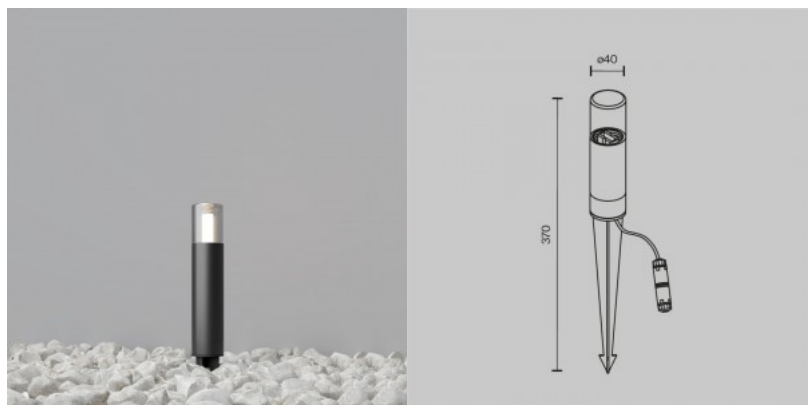

Опорный светильник Maytoni Glide графит 20W G9 IP54

Код изделия 19798

Бренд Maytoni
Мощность 20W
Гнездо G9
Защитное стекло IP54
Высота 370.0mm
Диаметр 40.0mm
Цвет корпуса графит
Материал корпуса metal + glass
Эксплуатационная среда для
наружного использования