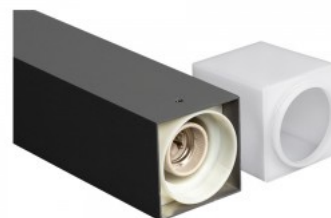

Опорный светильник LFGE27GR черный 230V E27 IP65

Код изделия 16455

Напряжение питания 230V
Максимальная мощность 16W/1m
Гнездо E27
Защитное стекло IP65
Высота 600.0mm
Ширина 76.0mm
Длина 76.0mm
В упаковке 1шт
Цвет корпуса черный
Материал корпуса алюминий
Полировка коврик
Эксплуатационная среда для
наружного использования
Гарантия 2 года / лет

Светильник-поллар для
использования на открытом
воздухе. Хорошо подходит для
освещения подъездных дорог и
тротуаров. Класс защиты IP65
означает, что светильник защищен
от мелкой пыли и струй воды под
давлением, и его можно
использовать на улице. Светильник
с цоколем E27. Осветите свой мир с
помощью профессионалов LED
House - [посмотрите наш портфолио
проектов здесь!](#)