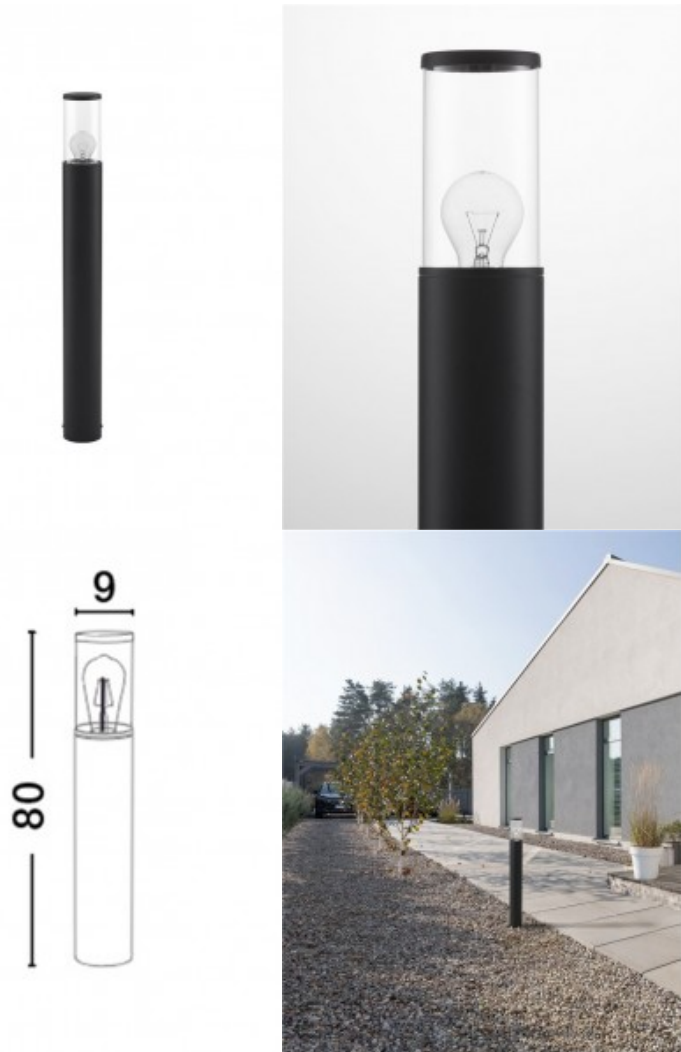

Опорный светильник Nova Luce Zosia темно-серый E27 IP65

Код изделия 23018

Бренд Nova Luce
Гнездо E27
Защитное стекло IP65
Высота 800.0mm
Диаметр 90.0mm
Цвет корпуса темно-серый
Материал корпуса алюминий + акрил
Эксплуатационная среда для наружного использования
Гарантия 3 года / лет

Опорный светильник Prolumen ML08 черный 230V 8W 600lm 120° IP65 930