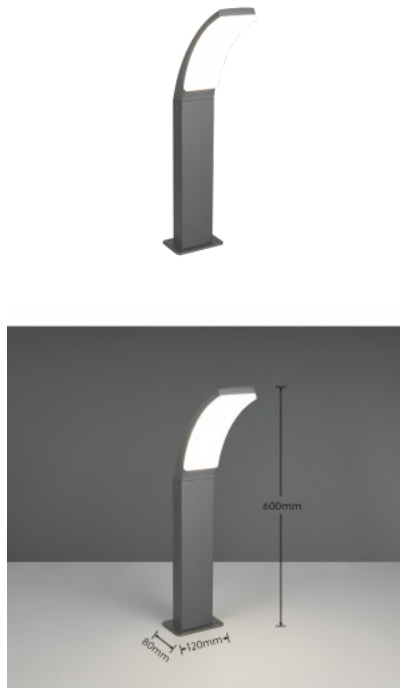

Опорный светильник Trio Lighting Вежа антрацит 12,5W 1650lm IP44 4000K дневной белый

Код изделия 22430

Бренд [Trio Lighting](#)
Мощность 12,5W
Максимальная мощность 12.5W/1m
Световой поток 1650люмена(ов)
Цветовая температура дневной
белый 4000K
Защитное стекло IP44
Срок службы 30000h
Высота 600.0mm
Ширина 120.0mm
Длина 80.0mm
Вес 1.1 kg
Вес упаковки 1.2 kg
Цвет корпуса антрацит
Количество включений 15000шт.
Эксплуатационная среда для
наружного использования
Гарантия 5 года / лет