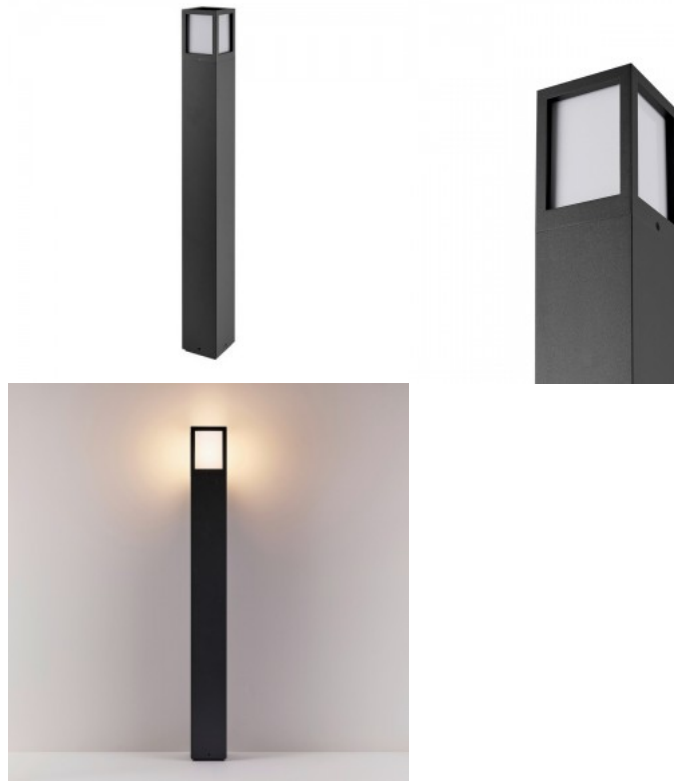

Опорный светильник Deko-Light Facado 2 opal темно-серый E27 IP65

Код изделия 20327

Бренд [Deko-Light](#)
Гнездо E27
Защитное стекло IP65
Высота 1000.0mm
Ширина 108.0mm
Длина 108.0mm
Вес 4 kg
Вес упаковки 4.87 kg
Цвет корпуса темно-серый
Материал корпуса алюминий
Рабочая температура -20 ~ 40°C