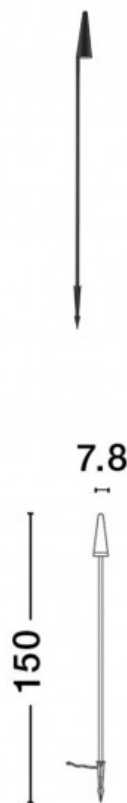

Осветительното тяло 9002869
представлява лед външна лампа в
съвременен стил. 9002869 е от
категорията и е подходящо за
осветяване на различни помещения
и пространства като: градинско
осветление, външно осветление.
Лед външна лампа 9002869 ще
осигури комфорт и естетика във
всяко помещение, в което се
постави. Цялостната визия и
дизайн на led лампата и вложените
в изработката й материали, като
алуминий в черен цвят, прозрачно
стъкло, ще допринесат за един
неповторим стил. Благодарение на
дългогодишния опит в
производството на лед осветление,
качествените материали и строгия
контрол на качеството на
изработка на производителя Nova-
Luce (Гърция), 9002869 е на високо
европейско ниво. Включените в
комплекта светлоизточници (1 x 8.5
W) са от клас LED, като
светлинният им спектър е 3000 K.
Тъй като LED лампите имат
изключително дълъг живот и много
ниска консумация, можете да
бъдете сигурни, че това лед
осветително тяло е правилна и
дългосрочна инвестиция за Вашето
осветление. За да постигнете
оптимален уют и комфорт,
препоръчваме тази лед лампа да се
предвижда да освети площ
максимум до 2 кв.м.