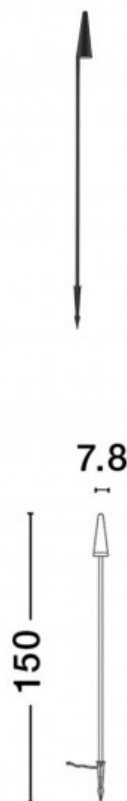

Осветительното тяло 9002869 представлява лед външна лампа в съвременен стил. 9002869 е от категорията и е подходящо за осветяване на различни помещения и пространства като: градинско осветление, външно осветление. Лед външна лампа 9002869 ще осигури комфорт и естетика във всяко помещение, в което се постави. Цялостната визия и дизайн на led лампата и вложените в изработката й материали, като алуминий в черен цвят, прозрачно стъкло, ще допринесат за един неповторим стил. Благодарение на дългогодишния опит в производството на лед осветление, качествените материали и строгия контрол на качеството на изработка на производителя Nova-Luce (Гърция), 9002869 е на високо европейско ниво. Включените в комплекта светлоизточници (1 x 8.5 W) са от клас LED, като светлинният им спектър е 3000 K. Тъй като LED лампите имат изключително дълъг живот и много ниска консумация, можете да бъдете сигурни, че това лед осветително тяло е правилна и дългосрочна инвестиция за Вашето осветление. За да постигнете оптимален уют и комфорт, препоръчваме тази лед лампа да се предвижда да освети площ максимум до 2 кв.м.