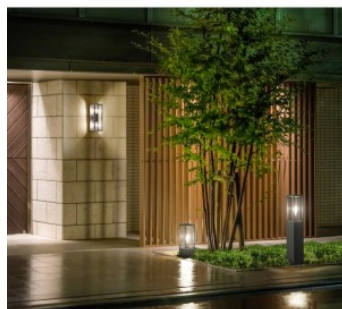

Опорный светильник Trio Lighting Garonne антрацит 230V E27 IP44

Код изделия 19530

Бренд [Trio Lighting](#)
 Напряжение питания 230V
 Гнездо E27
 Защитное стекло IP44
 Высота 800.0mm
 Ширина 140.0mm
 Цвет корпуса антрацит
 Материал корпуса алюминий +
 стекло
 Полировка коврик
 Эксплуатационная среда для
 наружного использования
 Гарантия 2 года / лет