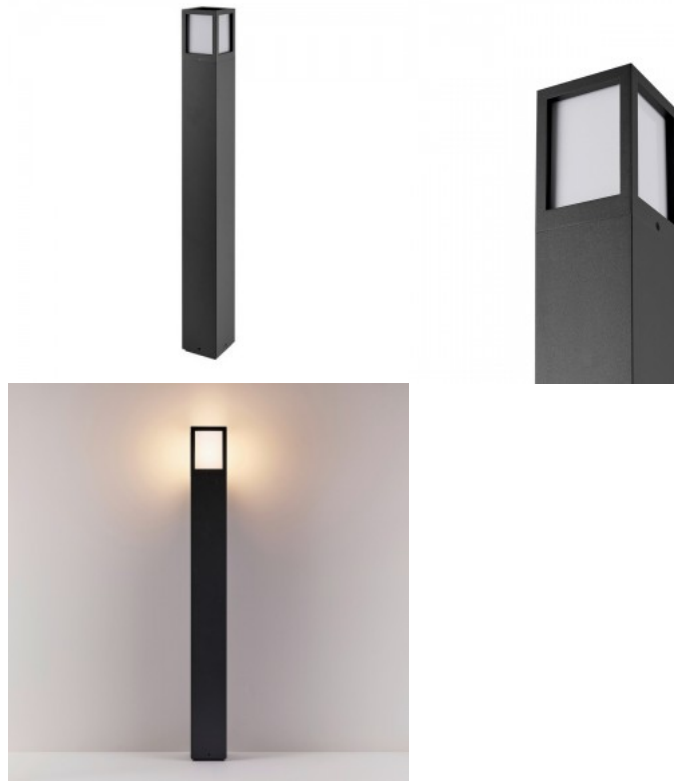

Цвет корпуса серебряный

Материал корпуса stainless steel

Рабочая температура -20 ~ 40°C

Опорный светильник Deko-Light Facado 2 opal рустик E27 IP65

Код изделия 20330

Бренд [Deko-Light](#)

Гнездо E27

Защитное стекло IP65

Ширина 108.0mm

Длина 108.0mm

Вес 2.75 kg

Вес упаковки 3.62 kg

Цвет корпуса темно-серый

Материал корпуса алюминий + пластик

Рабочая температура -20 ~ 40°C

Опорный светильник Deko-Light Facado 2 opal темно-серый E27 IP65

Код изделия 20327

Бренд [Deko-Light](#)
Гнездо E27
Защитное стекло IP65
Высота 1000.0mm
Ширина 108.0mm
Длина 108.0mm
Вес 4 kg
Вес упаковки 4.87 kg
Цвет корпуса темно-серый
Материал корпуса алюминий
Рабочая температура -20 ~ 40°C

Опорный светильник Deko-Light Facado 2 opal темно-серый E27 IP65

Код изделия 20329

Бренд [Deko-Light](#)
Гнездо E27
Защитное стекло IP65
Высота 650.0mm
Диаметр 108.0mm
Вес 1.91 kg
Вес упаковки 2.71 kg
Цвет корпуса темно-серый
Материал корпуса алюминий
Рабочая температура -20 ~ 40°C