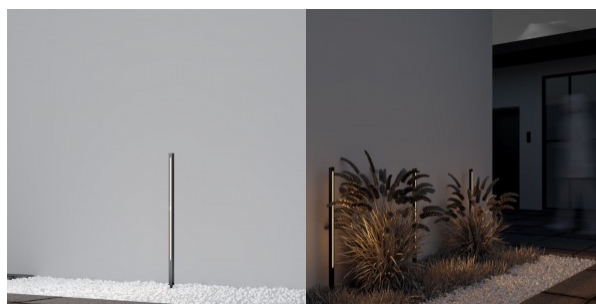

Опорный светильник Maytoni Pole графит 12W 600lm 120° IP65 830

Код изделия 19920

Бренд Maytoni
 Мощность 12W
 Световой поток 600люмена(ов)
 Эффективность светильника lm79
 50W
 Цветовая температура теплый
 белый 3000K
 Угол линзы 120
 Cri 80
 Защитное стекло IP65
 Срок службы 50000h
 Высота 800.0mm
 Ширина 25.0mm
 Длина 25.0mm
 Вес 830 g
 Вес упаковки 1.08 kg
 В упаковке 1шт
 Цвет корпуса графит
 Материал корпуса алюминий
 Эксплуатационная среда для
 наружного использования
 Рабочая температура -40...+50°C
 Гарантия 3 года / лет