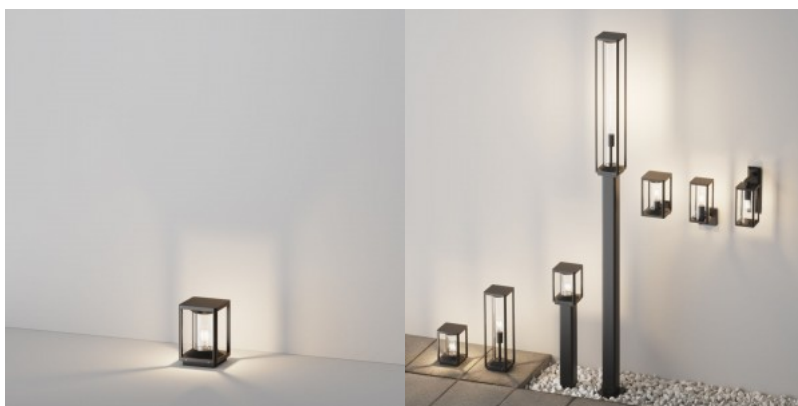

Опорный светильник Maytoni Cell графит 15W E27 IP54

Код изделия 19766

Бренд Maytoni
Мощность 15W
Гнездо E27
Защитное стекло IP54
Высота 220.0mm
Ширина 145.0mm
Длина 145.0mm
Вес 1.08 kg
Вес упаковки 1.2 kg
Цвет корпуса графит
Материал корпуса металл +
пластик
Эксплуатационная среда для
наружного использования
Рабочая температура -40...+50°C