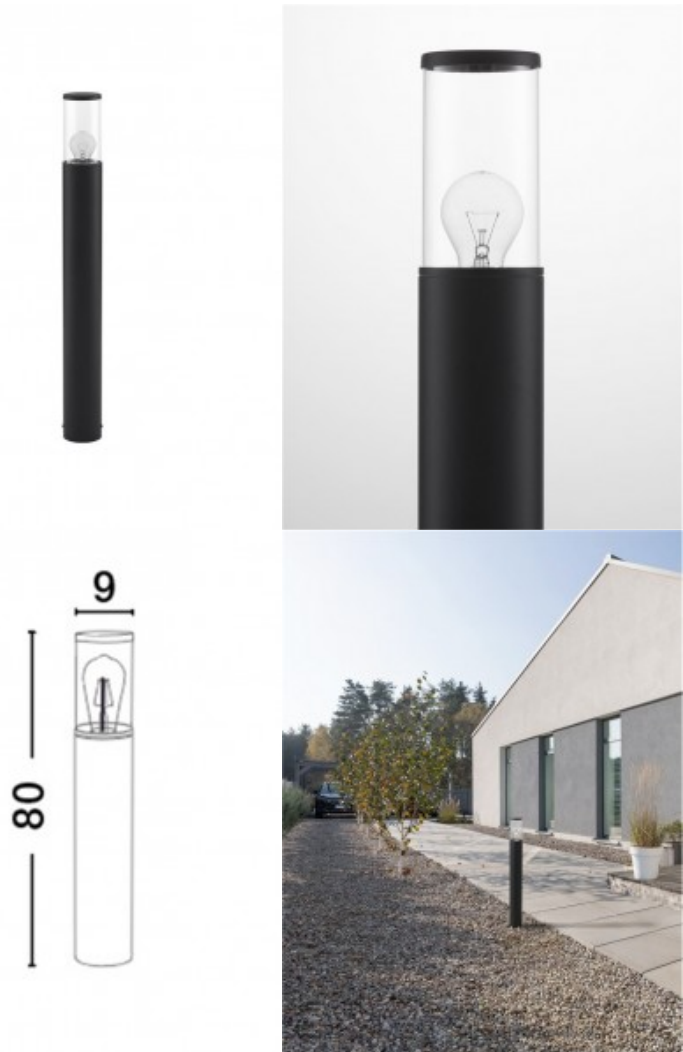

Осветительното тяло 9002869
представлява лед външна лампа в
съвременен стил. 9002869 е от
категорията и е подходящо за
осветяване на различни помещения
и пространства като: градинско
осветление, външно осветление.
Лед външна лампа 9002869 ще
осигури комфорт и естетика във
всяко помещение, в което се
постави. Цялостната визия и
дизайн на led лампата и вложените
в изработката й материали, като
алуминий в черен цвят, прозрачно
стъкло, ще допринесат за един
неповторим стил. Благодарение на
дългогодишния опит в
производството на лед осветление,
качествените материали и строгия
контрол на качеството на
изработка на производителя Nova-
Luce (Гърция), 9002869 е на високо
европейско ниво. Включените в
комплекта светлоизточници (1 x 8.5
W) са от клас LED, като
светлинният им спектър е 3000 K.
Тъй като LED лампите имат
изключително дълъг живот и много
ниска консумация, можете да
бъдете сигурни, че това лед
осветително тяло е правилна и
дългосрочна инвестиция за Вашето
осветление. За да постигнете
оптимален уют и комфорт,
препоръчваме тази лед лампа да се
предвижда да освети площ
максимум до 2 кв.м.

7.8

Опорный светильник Nova Luce Zosia темно-серый E27 IP65

Код изделия 23018

Бренд Nova Luce
Гнездо E27
Защитное стекло IP65
Высота 800.0mm
Диаметр 90.0mm
Цвет корпуса темно-серый
Материал корпуса алюминий + акрил
Эксплуатационная среда для наружного использования
Гарантия 3 года / лет