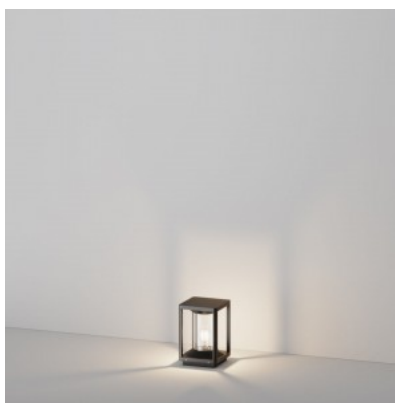

Опорный светильник Maytoni Cell графит 15W E27 IP54

Код изделия 19766

Бренд Maytoni
Мощность 15W
Гнездо E27
Защитное стекло IP54
Высота 220.0mm
Ширина 145.0mm
Длина 145.0mm
Вес 1.08 kg
Вес упаковки 1.2 kg
Цвет корпуса графит
Материал корпуса металл +
пластик
Эксплуатационная среда для
наружного использования
Рабочая температура -40...+50°C°C