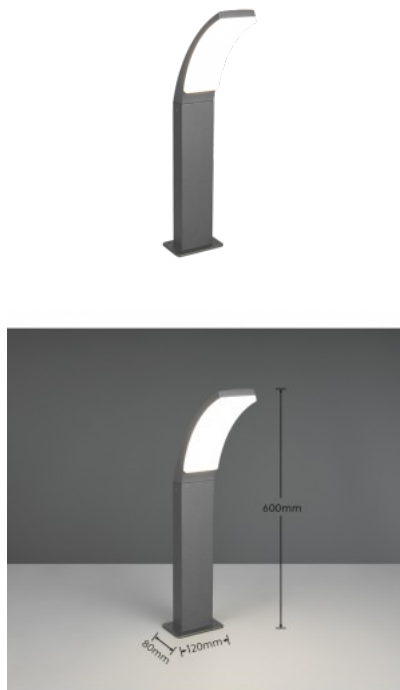

Опорный светильник Trio Lighting Вежа антрацит 12,5W 1650lm IP44 4000K дневной белый

Код изделия 22430

Бренд [Trio Lighting](#)
Мощность 12,5W
Максимальная мощность 12.5W/1m
Световой поток 1650люмена(ов)
Цветовая температура дневной
белый 4000K
Защитное стекло IP44
Срок службы 30000h
Высота 600.0mm
Ширина 120.0mm
Длина 80.0mm
Вес 1.1 kg
Вес упаковки 1.2 kg
Цвет корпуса антрацит
Количество включений 15000шт.
Эксплуатационная среда для
наружного использования
Гарантия 5 года / лет