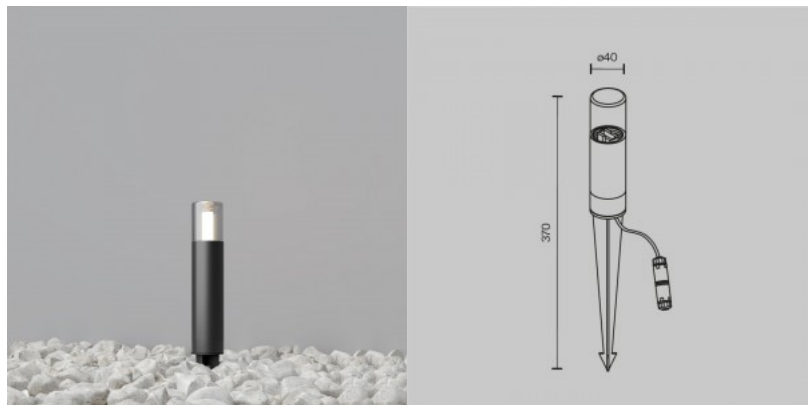

Опорный светильник Maytoni Glide графит 20W G9 IP54

Код изделия 19798

Бренд Maytoni
Мощность 20W
Гнездо G9
Защитное стекло IP54
Высота 370.0mm
Диаметр 40.0mm
Цвет корпуса графит
Материал корпуса metal + glass
Эксплуатационная среда для
наружного использования