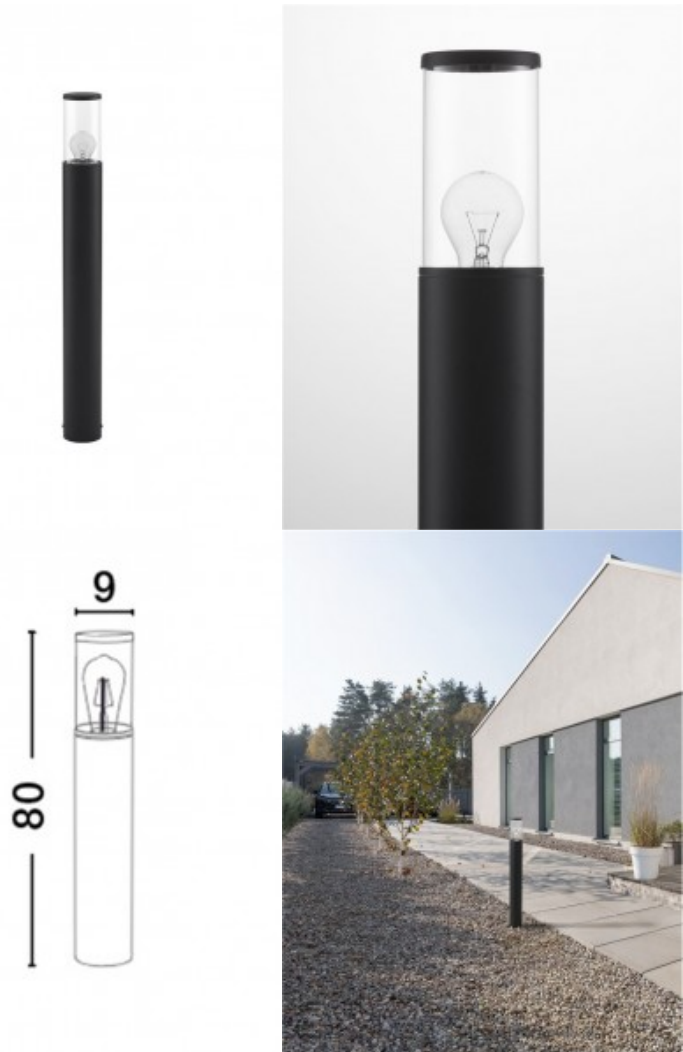

Опорный светильник Nova Luce Zosia темно-серый E27 IP65

Код изделия 23018

Бренд Nova Luce
Гнездо E27
Защитное стекло IP65
Высота 800.0mm
Диаметр 90.0mm
Цвет корпуса темно-серый
Материал корпуса алюминий +
акрил
Эксплуатационная среда для
наружного использования
Гарантия 3 года / лет

Опорный светильник Prolumen ML08 черный 230V 8W 600lm 120° IP65 930