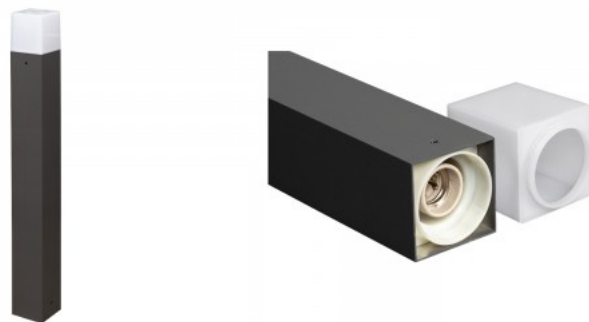

Опорный светильник Deko-Light Tusanae темно-серый 18W 1650lm IP65 830

Код изделия 20230

Бренд [Deko-Light](#)
 Мощность 18W
 Световой поток 1650люмена(ов)
 Эффективность светильника lm79
 92W
 Цветовая температура теплый
 белый 3000K
 Cri 80
 Защитное стекло IP65
 Срок службы 30000h
 Высота 1000.0mm
 Ширина 180.0mm
 Длина 206.0mm
 Вес 3.43 kg
 Вес упаковки 4.41 kg
 Цвет корпуса темно-серый
 Материал корпуса алюминий +
 пластик
 Количество включений 15000шт.
 Эксплуатационная среда для
 наружного использования
 Рабочая температура -5 ~ 40°C

Опорный светильник LFGE27GR черный 230V E27 IP65

Код изделия 16455

Напряжение питания 230V
Максимальная мощность 16W/1m
Гнездо E27
Защитное стекло IP65
Высота 600.0mm
Ширина 76.0mm
Длина 76.0mm
В упаковке 1шт
Цвет корпуса черный
Материал корпуса алюминий
Полировка коврик
Эксплуатационная среда для
наружного использования
Гарантия 2 года / лет