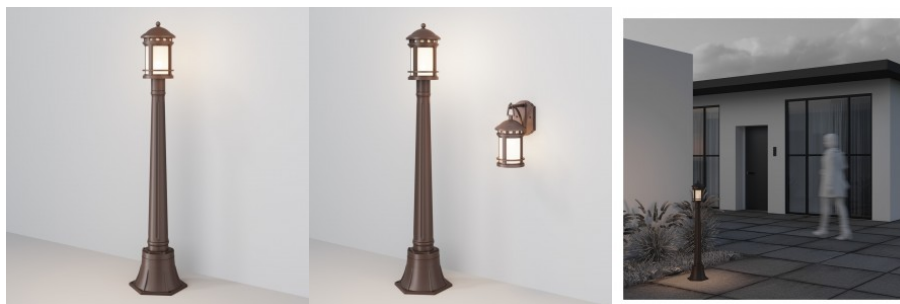

Опорный светильник Maytoni Salamanca коричневый 60W E27 360° IP44

Код изделия 19847

Бренд Maytoni
Мощность 60W
Угол линзы 360
Гнездо E27
Защитное стекло IP44
Высота 1050.0mm
Ширина 225.0mm
Длина 225.0mm
Диаметр 170.0mm
Вес 2.42 kg
Вес упаковки 3.2 kg
Цвет корпуса коричневый
Материал корпуса алюминий +
стекло
Эксплуатационная среда для
наружного использования
Рабочая температура -40...+50°C°C
Гарантия 2 года / лет