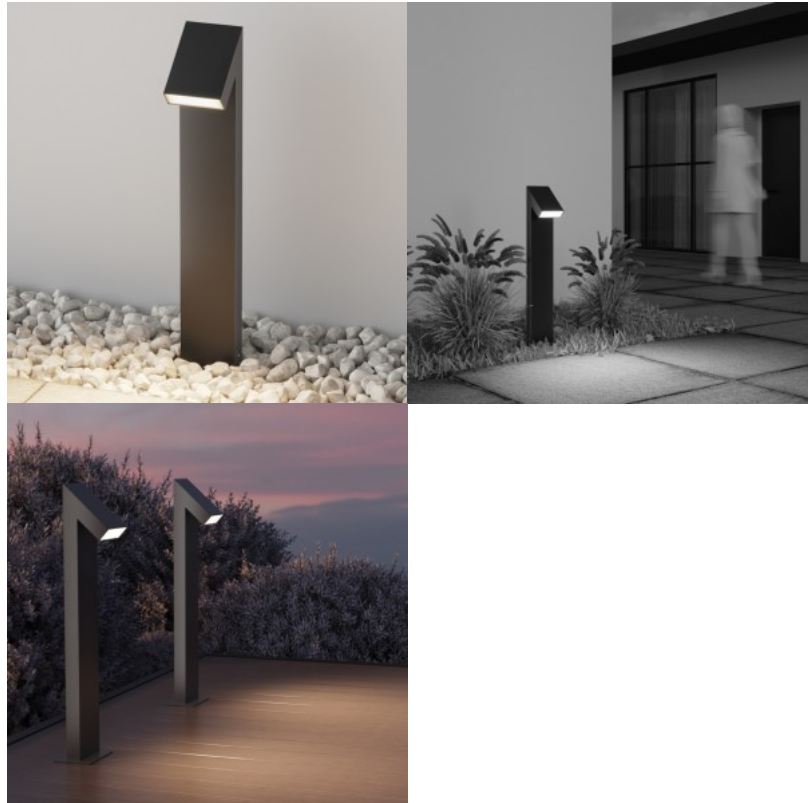

Опорный светильник Maytoni Guss графит 15W 550lm 90° IP65 830

Код изделия 22461

Бренд Maytoni
Мощность 15W
Световой поток 550люмена(ов)
Эффективность светильника lm79
37W
Цветовая температура теплый
белый 3000K
Угол линзы 90
Cri 80
Защитное стекло IP65
Срок службы 50000h
Высота 900.0mm
Ширина 200.0mm
Длина 180.0mm
Вес 2.84 kg
Вес упаковки 3.51 kg
Цвет корпуса графит
Материал корпуса metal + glass
Эксплуатационная среда для
наружного использования
Гарантия 3 года / лет