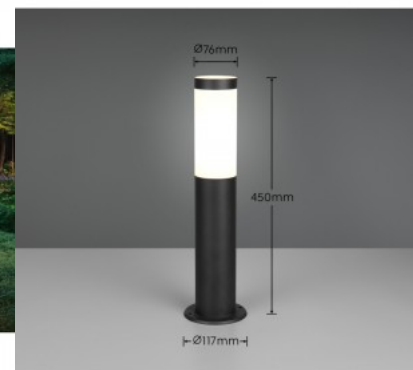

Опорный светильник Trio Lighting Trioto черный E27 IP20

Код изделия 21467

Бренд [Trio Lighting](#)
Гнездо E27
Защитное стекло IP20
Высота 450.0mm
Диаметр 118.0mm
Вес 500 g
Вес упаковки 700 g
Цвет корпуса черный
Материал корпуса stainless steel
Эксплуатационная среда для
наружного использования
Гарантия 5 года / лет

Опорный светильник Trio Lighting Trioto черный E27 IP44

Код изделия 22419

Бренд [Trio Lighting](#)
Гнездо E27
Защитное стекло IP44
Срок службы 30000h
Высота 800.0mm
Диаметр 118.0mm
Вес 900 g
Вес упаковки 1 kg
Цвет корпуса черный
Материал корпуса stainless steel
Эксплуатационная среда для
наружного использования
Гарантия 3 года / лет