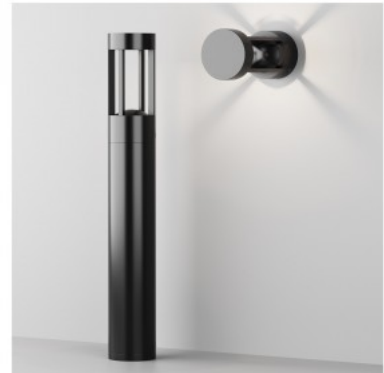

Опорный светильник Maytoni Vint графит 9W 450lm 117° IP65 830

Код изделия 19872

Бренд Maytoni
Мощность 9W
Световой поток 450люмена(ов)
Эффективность светильника lm79
50W
Цветовая температура теплый
белый 3000K
Угол линзы 117
Cri 80
Защитное стекло IP65
Срок службы 50000h
Высота 600.0mm
Вес 1.28 kg
Вес упаковки 1.5 kg
Цвет корпуса графит
Материал корпуса metal + glass
Эксплуатационная среда для
наружного использования
Гарантия 3 года / лет