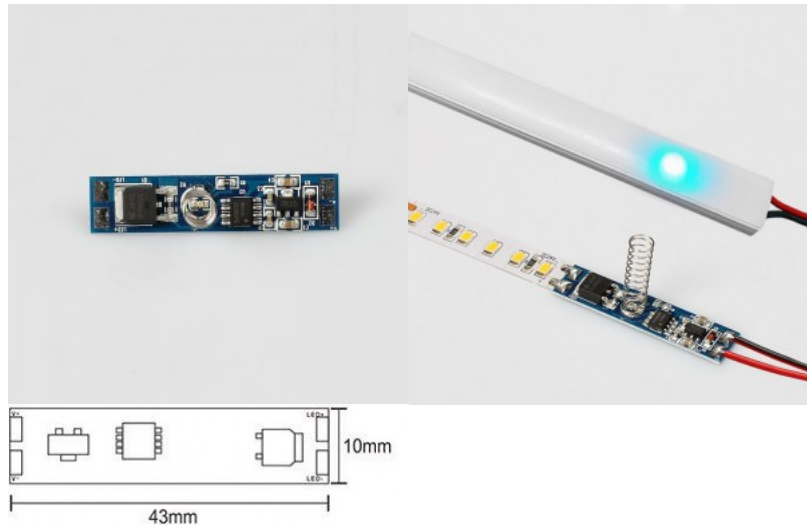

Выключатель ON OFF + DIM 12-24V IP20 PUSH

Код изделия 13880 PUSH dimmable

Напряжение питания 12-24V
Регулируемая яркость PUSH
Номинальный ток 5000mA
Защитное стекло IP20
Высота 9.0mm
Ширина 10.0mm
Длина 56.0mm
Гарантия 2 года / лет

Мощность: 96 Вт для 12 В или 192
Вт для 24 В. Быстрое касание:
включение / выключение.
Длительное касание: затемнение.

Выключатель SKYDANCE E2-C3 ON OFF + DIM CCT 12-24V 96W IP20 PUSH

Код изделия 19195 PUSH dimmable

Бренд [SKYDANCE](#)
Напряжение питания 12-24V
Регулируемая яркость PUSH
Мощность 96W
Максимальная мощность 96W/1m
Номинальный ток 4000mA
Защитное стекло IP20
Высота 10.0mm
Ширина 7.8mm
Длина 77.0mm
Гарантия 5 года / лет