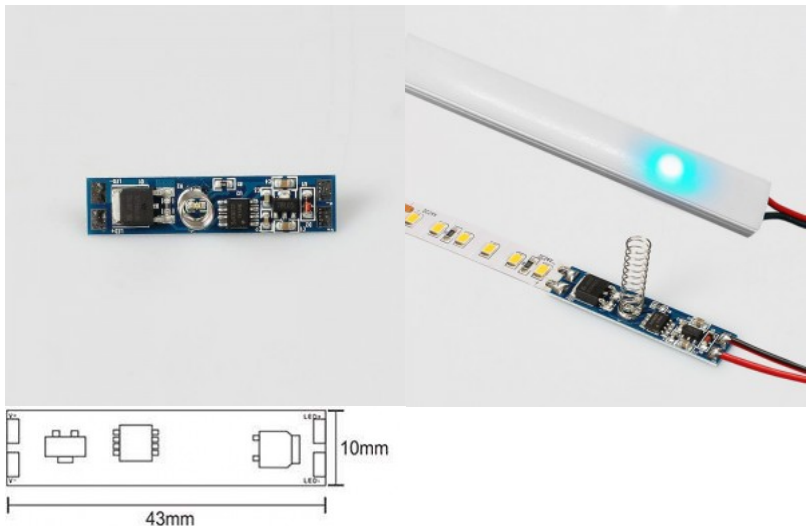

Выключатель ON OFF + DIM 12-24V 60W IP20 PUSH

Код изделия 22836 PUSH dimmable

Напряжение питания 12-24V
 Регулируемая яркость PUSH
 Мощность 60W
 Максимальная мощность 72W/1m
 Номинальный ток 5000mA
 Защитное стекло IP20
 Ширина 10.0mm
 Длина 55.0mm
 Гарантия 2 года / лет

Выключатель ON OFF + DIM 12-24V IP20 PUSH

Код изделия 13880 PUSH dimmable

Напряжение питания 12-24V
 Регулируемая яркость PUSH
 Номинальный ток 5000mA
 Защитное стекло IP20
 Высота 9.0mm
 Ширина 10.0mm
 Длина 56.0mm
 Гарантия 2 года / лет

Мощность: 96 Вт для 12 В или 192 Вт для 24 В. Быстрое касание: включение / выключение. Длительное касание: затемнение.

Выключатель SKYDANCE E2-C3 ON OFF + DIM CCT 12-24V 96W IP20 PUSH

Код изделия 19195 PUSH dimmable

Бренд [SKYDANCE](#)
 Напряжение питания 12-24V
 Регулируемая яркость PUSH
 Мощность 96W
 Максимальная мощность 96W/1m
 Номинальный ток 4000mA
 Защитное стекло IP20
 Высота 10.0mm
 Ширина 7.8mm
 Длина 77.0mm
 Гарантия 5 года / лет