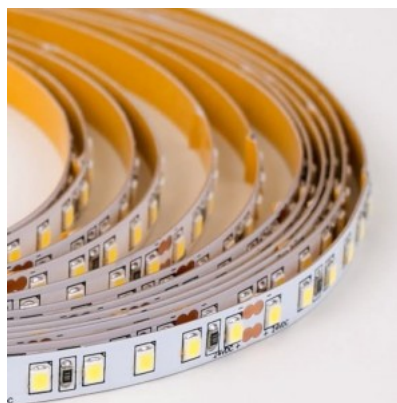

Светодиодная лента RETECHAS 60LED 1m 24V 16W 1592lm IP20 940

Код изделия 22145

Бренд RETECHAS
 Напряжение питания 24V
 Мощность 16W
 Максимальная мощность 16W/1m
 Световой поток 1592люмена(ов)
 Эффективность светильника lm79
 100W
 Цветовая температура дневной
 белый 4000K
 Cri 90
 Защитное стекло IP20
 Высота 1.4mm
 Ширина 8.4mm
 Длина 1000.0mm
 Эксплуатационная среда для
 внутреннего использования

Светодиодная лента RETECHAS 60LED 1m 24V 6W IP20 930

Код изделия 23197

Бренд RETECHAS
 Напряжение питания 24V
 Мощность 6W
 Максимальная мощность 6W/1m
 Цветовая температура теплый
 белый 3000K
 Cri 90
 Защитное стекло IP20
 Высота 1.4mm
 Ширина 8.4mm
 Длина 1000.0mm
 Эксплуатационная среда для
 внутреннего использования