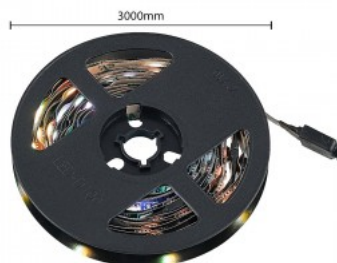

Срок службы 20000h

Количество включений 20000шт.

Светодиодная лента Trio Lighting Stripe Wiz 10W IP20 RGB + 3000K RGBW тепло

Код изделия 20507

Бренд [Trio Lighting](#)

Мощность 10W

Цветовая температура RGBW тепло