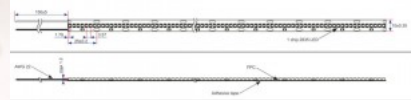

Светодиодная лента RETECHAS 280LED 1m 24V 3W IP67 930

Код изделия 23206

Бренд RETECHAS
Напряжение питания 24V
Мощность 3W
Максимальная мощность 3W/1m
Цветовая температура теплый
белый 3000K
CRI 90
Защитное стекло IP67
Срок службы 55000h
Высота 3.0mm
Ширина 9.0mm
Длина 1000.0mm
Эксплуатационная среда для
внутреннего использования
Рабочая температура -30 - +50°C
Сертификаты CE, RoHS
Гарантия 5 года / лет