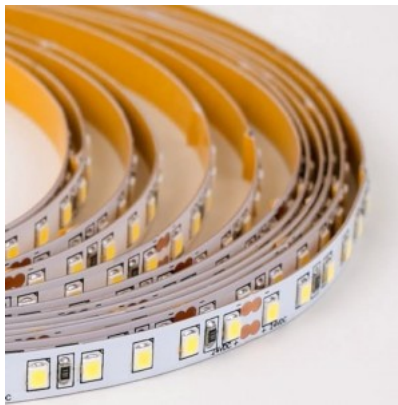

Светодиодная лента RETECHAS 120LED 1m 24V 12W 1383lm IP20 940

Код изделия 23201

Бренд RETECHAS
Напряжение питания 24V
Мощность 12W
Максимальная мощность 12W/1m
Световой поток 1383люмена(ов)
Эффективность светильника lm79 115W
Цветовая температура дневной белый 4000K
Cri 90
Защитное стекло IP20
Срок службы 55000h
Llmf tm21 L70B50 @25°C 50.000h
Высота 1.4mm
Ширина 10.0mm
Длина 1000.0mm
Эксплуатационная среда для внутреннего использования
Рабочая температура -30 - +50°C
Сертификаты CE, RoHS
Гарантия 5 года / лет