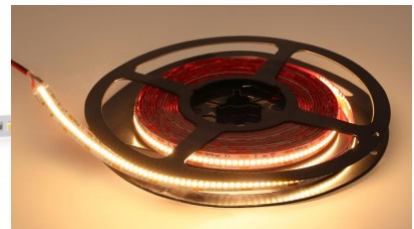

Гарантия 5 года / лет

Высококачественная светодиодная
полоса. 2835 Светодиодный диод с
хорошей эффективностью
освещения и с отличными
качествами.

Светодиодная лента REVAL BULB 140LED 5m силиконовая 24V 14.4W 1600lm 120° IP67 930