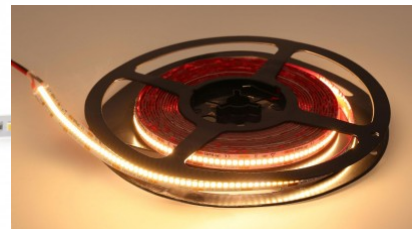

Сертификаты CE,RoHS

Гарантия 5 года / лет

Высококачественная светодиодная
полоса. 2835 Светодиодный диод с
хорошей эффективностью
освещения и с отличными
качествами.

Светодиодная лента REVAL BULB 224LED 1m 24V 20.2W 2937lm 120° IP20 930