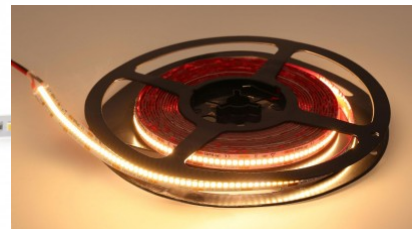

Светодиодная лента REVAL BULB 140LED 1m 24V 14.4W 1515lm 120° IP20 960

Код изделия 14537

Бренд [REVAL BULB](#)

Напряжение питания 24V

Мощность 14.4W

Максимальная мощность 14.4W/1m

Световой поток 1515люмена(ов)

Эффективность светильника lm79

105W

Цветовая температура холодный
белый 6000K

Угол линзы 120

Источник света SANAN LED

Cri 90

Sdcm - macadam ellipses 3

Защитное стекло IP20

Срок службы 50000h

Llmf tm21 L70B50 @25°C 50.000h

Высота 1.4mm

Ширина 10.0mm

Минимальная длина 50.0mm

Длина 1000.0mm

Эксплуатационная среда для
внутреннего использования

Рабочая температура -30 - +45°C

Сертификаты CE,RoHS

Гарантия 5 года / лет

Высококачественная светодиодная
полоса. 2835 Светодиодный диод с
хорошей эффективностью
освещения и с отличными
качествами.