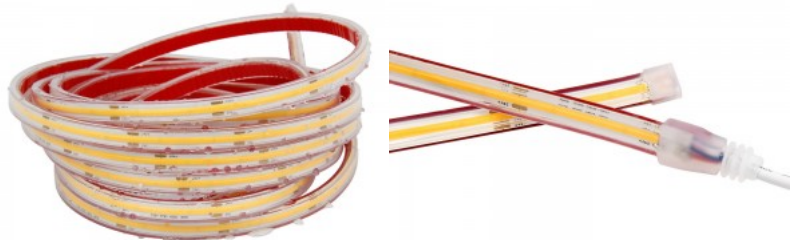

LED полоска REVAL BULB COB 5m в силиконе 24V 10W 1125lm 180° IP67 965

Код изделия 17613

Бренд [REVAL BULB](#)

Напряжение питания 24V

Мощность 10W

Световой поток 1125люмена(ов)

Эффективность светильника lm79
113W

Цветовая температура холодный
белый 6500K

Угол линзы 180

Cri 90

Sdcm - macadam ellipses 3

Защитное стекло IP67

Срок службы 50000h

Llmf tm21 L80B10 @25°C 50.000h

Высота 2.5mm

Ширина 10.0mm

Минимальная длина 50.0mm

Длина 5000.0mm

Эксплуатационная среда для
внутреннего использования

Рабочая температура -20 ~ 45°C

Сертификаты CE

Гарантия 5 года / лет

Ведомствоированные светодиоды не требуют изоляции, свет распространяется равномерной лентой - крышка профиля не нужна! Эта светодиодная лента с классом защиты IP67 подходит для создания уюта в сухих помещениях. Популярный выбор, например, в качестве декоративного освещения спальни или студии.

Цветопередача светодиодной ленты очень высокого качества (CRI90), благодаря чему световой луч не искажает цветопередачу в помещении. Прост в установке даже для новичка! Указанная цена за 5 метров ленты (1 рулон). Вы можете доверять нашим продуктам, потому что мы продаем ежедневно сотни метров светодиодных лент! Отправьте нам запрос, мы предложим вам цену!