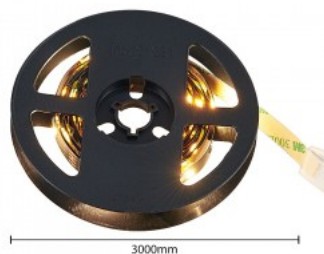

Светодиодная лента Trio Lighting Chip 10,5W 750lm IP20 3000K-6500K 2ССТ

Код изделия 22001

Бренд [Trio Lighting](#)
Мощность 10,5W
Световой поток 750люмена(ов)
Цветовая температура 2ССТ
3000K-6500K
Защитное стекло IP20
Срок службы 20000h