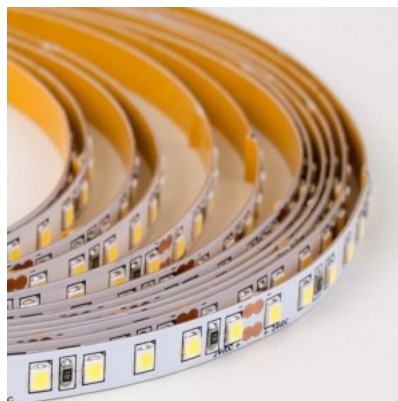

Светодиодная лента RETECHAS 120LED 1m 24V 12W 1244lm IP20 2700K теплый белый

Код изделия 23203

Бренд RETECHAS
 Напряжение питания 24V
 Напряжение на выходе 24V
 Мощность 12W
 Максимальная мощность 12W/1m
 Световой поток 1244люмена(ов)
 Эффективность светильника lm79
 104W
 Цветовая температура теплый
 белый 2700K
 Защитное стекло IP20
 Длина 1000.0mm
 Эксплуатационная среда для
 внутреннего использования

Светодиодная лента RETECHAS 120LED 1m 24V 12W 1300lm IP20 930

Код изделия 19174

Бренд RETECHAS
 Напряжение питания 24V
 Мощность 12W
 Максимальная мощность 12W/1m
 Световой поток 1300люмена(ов)
 Эффективность светильника lm79
 108W
 Цветовая температура теплый
 белый 3000K
 Cri 90
 Защитное стекло IP20
 Срок службы 55000h
 Llmf tm21 L70B50 @25°C 50.000h
 Высота 1.4mm
 Ширина 10.0mm
 Минимальная длина 35.7mm
 Длина 1000.0mm
 Эксплуатационная среда для
 внутреннего использования
 Рабочая температура -30 - +50°C
 Сертификаты CE, RoHS
 Гарантия 5 года / лет