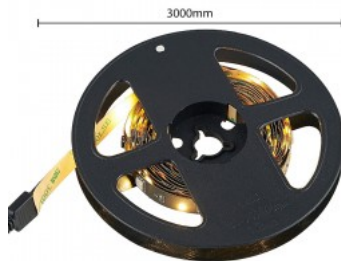

Светодиодная лента Trio Lighting Racer 10W 750lm IP20 RGB + 3000K RGBW тепло

Код изделия 22002

Бренд [Trio Lighting](#)

Мощность 10W

Световой поток 750люмена(ов)

Эффективность светильника lm79
75W

Цветовая температура RGBW тепло

RGB + 3000K

Защитное стекло IP20

Срок службы 20000h