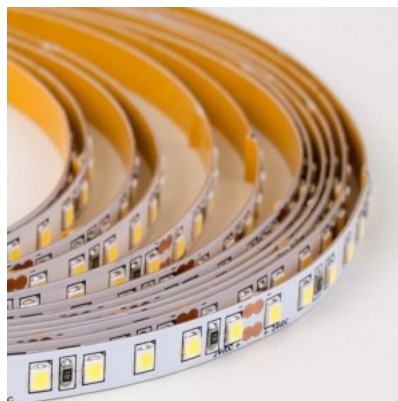

## Светодиодная лента RETECHAS 120LED 1m 24V 12W 1244lm IP20 2700K теплый белый

**Код изделия 23203**

Бренд RETECHAS  
 Напряжение питания 24V  
 Напряжение на выходе 24V  
 Мощность 12W  
 Максимальная мощность 12W/1m  
 Световой поток 1244люмена(ов)  
 Эффективность светильника lm79  
 104W  
 Цветовая температура теплый  
 белый 2700K  
 Защитное стекло IP20  
 Длина 1000.0mm  
 Эксплуатационная среда для  
 внутреннего использования

## Светодиодная лента RETECHAS 120LED 1m 24V 12W 1300lm IP20 930

**Код изделия 19174**

Бренд RETECHAS  
 Напряжение питания 24V  
 Мощность 12W  
 Максимальная мощность 12W/1m  
 Световой поток 1300люмена(ов)  
 Эффективность светильника lm79  
 108W  
 Цветовая температура теплый  
 белый 3000K  
 Cri 90  
 Защитное стекло IP20  
 Срок службы 55000h  
 Llmf tm21 L70B50 @25°C 50.000h  
 Высота 1.4mm  
 Ширина 10.0mm  
 Минимальная длина 35.7mm  
 Длина 1000.0mm  
 Эксплуатационная среда для  
 внутреннего использования  
 Рабочая температура -30 - +50°C  
 Сертификаты CE, RoHS  
 Гарантия 5 года / лет