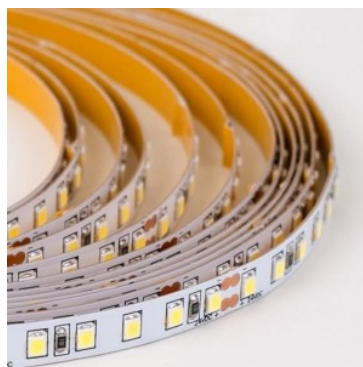

Светодиодная лента RETECHAS 120LED 1m 24V 6,4W 655lm IP67 927

Код изделия 20034

Бренд RETECHAS
Напряжение питания 24V
Мощность 6,4W
Максимальная мощность 7W/1m
Световой поток 655люмена(ов)
Цветовая температура теплый белый 2700K
Cri 90
Защитное стекло IP67
Срок службы 55000h
Llmf tm21 L70B50 @25°C 50.000h
Высота 1.4mm
Ширина 10.0mm
Минимальная длина 35.7mm
Длина 1000.0mm
Эксплуатационная среда для внутреннего использования
Рабочая температура -30 - +50°C
Сертификаты CE,RoHS
Гарантия 5 года / лет