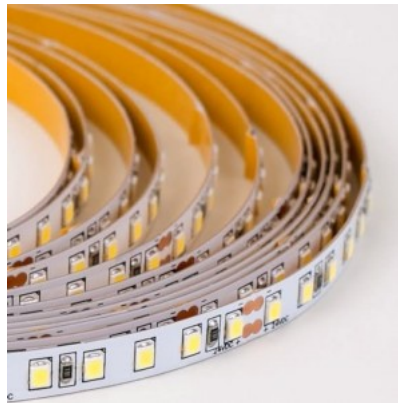

Светодиодная лента RETECHAS 120LED 1m 24V 6W 684lm IP67 3000K теплый белый

Код изделия 23199

Бренд RETECHAS
Напряжение питания 24V
Напряжение на выходе 24V
Мощность 6W
Максимальная мощность 6W/1m
Световой поток 684люмена(ов)
Эффективность светильника lm79
114W
Цветовая температура теплый
белый 3000K
Защитное стекло IP67
Высота 3.0mm
Ширина 9.0mm
Длина 1000.0mm
Эксплуатационная среда для
внутреннего использования