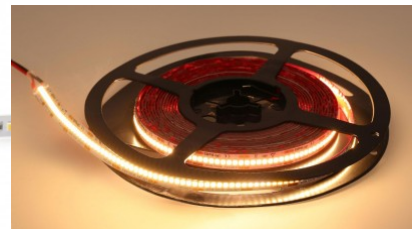

Гарантия 5 года / лет

Высококачественная светодиодная полоса. 2835 Светодиодный диод с хорошей эффективностью освещения и с отличными качествами.

Светодиодная лента REVAL BULB 140LED 1m nano 24V 14.4W 1427lm 120° IP66 930