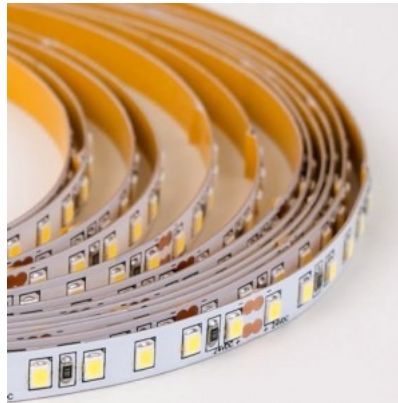

Светодиодная лента RETECHAS 120LED 1m 24V 6,4W 661lm IP67 930

Код изделия 19712

Бренд RETECHAS
Напряжение питания 24V
Мощность 6,4W
Максимальная мощность 6.4W/1m
Световой поток 661люмена(ов)
Цветовая температура теплый белый 3000K
Cri 90
Защитное стекло IP67
Срок службы 55000h
Llmf tm21 L70B50 @25°C 50.000h
Высота 3.0mm
Ширина 9.0mm
Длина 1000.0mm
Эксплуатационная среда для внутреннего использования
Рабочая температура -30 - +50°C
Сертификаты CE,RoHS
Гарантия 5 года / лет