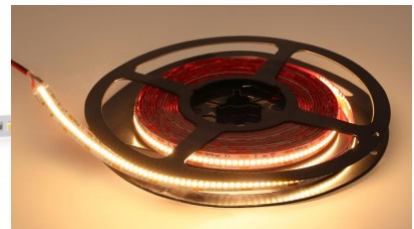

Светодиодная лента REVAL BULB 140LED 1m nano 24V 14.4W 1614lm 120° IP66 940

Код изделия 14669

Бренд [REVAL BULB](#)

Напряжение питания 24V

Мощность 14.4W

Максимальная мощность 14.4W/1m

Световой поток 1614люмена(ов)

Эффективность светильника lm79

112W

Цветовая температура дневной

белый 4000K

Угол линзы 120

Источник света SANAN LED

Cri 90

Sdcm - macadam ellipses 3

Защитное стекло IP66

Срок службы 50000h

Llmf tm21 L70B50 @25°C 50.000h

Высота 1.4mm

Ширина 10.0mm

Минимальная длина 50.0mm

Длина 1000.0mm

Эксплуатационная среда для

внутреннего использования

Рабочая температура -30 - +45°C

Сертификаты CE,RoHS

Гарантия 5 года / лет

Высококачественная светодиодная
полоса. 2835 Светодиодный диод с
хорошей эффективностью
освещения и с отличными
качествами.