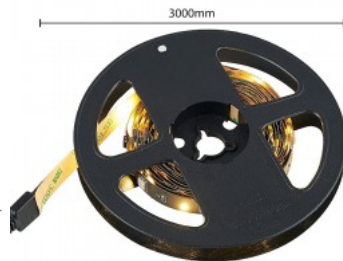

Светодиодная лента Trio Lighting Racer 10W 750lm IP20 RGB + 3000K RGBW тепло

Код изделия 22002

Бренд [Trio Lighting](#)

Мощность 10W

Световой поток 750люмена(ов)

Эффективность светильника lm79
75W

Цветовая температура RGBW тепло

RGB + 3000K

Защитное стекло IP20

Срок службы 20000h