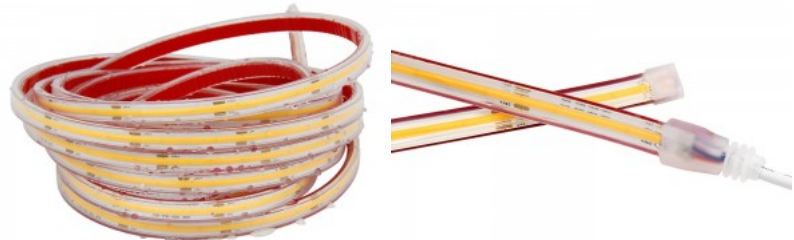

LED полоска REVAL BULB COB 5m в силиконе 24V 10W 900lm 180° IP67 927

Код изделия 17764

Бренд [REVAL BULB](#)

Напряжение питания 24V

Мощность 10W

Световой поток 900люмена(ов)

Эффективность светильника lm79 90W

Цветовая температура теплый белый 2700K

Угол линзы 180

Cri 90

Sdcm - macadam ellipses 3

Защитное стекло IP67

Срок службы 50000h

Llmf tm21 L80B10 @25°C 50.000h

Высота 5.2mm

Ширина 10.0mm

Минимальная длина 50.0mm

Длина 5000.0mm

Эксплуатационная среда для внутреннего использования

Рабочая температура -20 ~ 45°C

Сертификаты CE

Гарантия 5 года / лет

Ведомствоированные светодиоды не требуют изоляции, свет распространяется равномерной лентой - крышка профиля не нужна! Эта светодиодная лента с классом защиты IP67 подходит для создания уюта в сухих помещениях. Популярный выбор, например, в качестве декоративного освещения спальни или студии.

Цветопередача светодиодной ленты очень высокого качества (CRI90), благодаря чему световой луч не искажает цветопередачу в помещении. Прост в установке даже для новичка! Указанная цена за 5 метров ленты (1 рулон). Вы можете доверять нашим продуктам, потому что мы продаем ежедневно сотни метров светодиодных лент! Отправьте нам запрос, мы предложим вам цену!