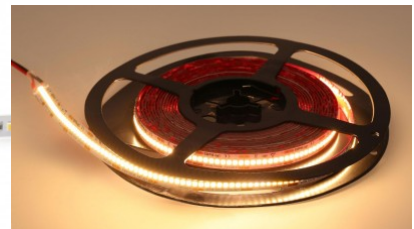

Светодиодная лента REVAL BULB 120LED 1m 24V 14.4W 1550lm CRI90 120° IP20 2700K-6000K

Код изделия 14449

Бренд [REVAL BULB](#)

Напряжение питания 24V

Мощность 14.4W

Максимальная мощность 14.4W/1m

Световой поток 1550люмена(ов)

Эффективность светильника lm79

108W

Цветовая температура 2700K-6000K

2700K-6000K

Угол линзы 120

Источник света SANAN LED

Cri 90

Sdcm - macadam ellipses 3

Защитное стекло IP20

Срок службы 50000h

Llmf tm21 L70B50 @25°C 50.000h

Высота 1.4mm

Ширина 10.0mm

Минимальная длина 100.0mm

Длина 1000.0mm

Эксплуатационная среда для

внутреннего использования

Рабочая температура -30 - +45°C

Сертификаты CE,RoHS

Гарантия 5 года / лет

Высококачественная светодиодная
полоса. 2835 Светодиодный диод с
хорошей эффективностью
освещения и с отличными
качествами.

Светодиодная лента REVAL BULB 120LED 1m 24V 14.4W 405lm 120° IP20 RGB