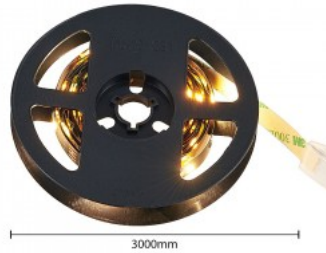

Указанная цена за метр ленты.

Светодиодная лента Trio Lighting Chip 10,5W 750lm IP20 3000K-6500K 2ССТ

Код изделия 22001

Бренд [Trio Lighting](#)
 Мощность 10,5W
 Световой поток 750люмена(ов)
 Цветовая температура 2ССТ
 3000K-6500K
 Защитное стекло IP20
 Срок службы 20000h