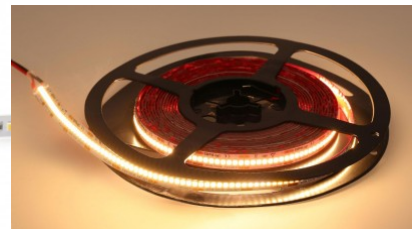

Сертификаты CE,RoHS

Гарантия 5 года / лет

Высококачественная светодиодная  
полоса. 2835 Светодиодный диод с  
хорошей эффективностью  
освещения и с отличными  
качествами.