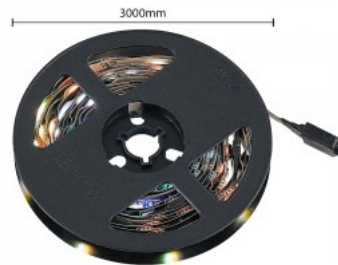

Светодиодная лента Trio Lighting Stripe Wiz 10W IP20 RGB + 3000K RGBW тепло

Код изделия 20507

Бренд [Trio Lighting](#)
Мощность 10W
Цветовая температура RGBW тепло
RGB + 3000K
Защитное стекло IP20
Высота 2.0mm