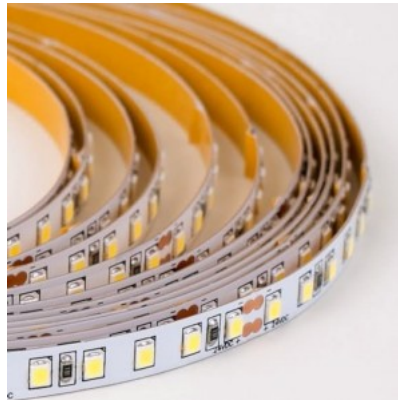

## Светодиодная лента RETECHAS 120LED 1m 24V 12W IP20 2700K теплый белый

**Код изделия 23205**

Бренд RETECHAS  
 Напряжение питания 24V  
 Мощность 12W  
 Максимальная мощность 12W/1m  
 Цветовая температура теплый белый 2700K  
 Защитное стекло IP20  
 Высота 1.4mm  
 Ширина 8.4mm  
 Длина 1000.0mm  
 Эксплуатационная среда для внутреннего использования

## Светодиодная лента RETECHAS 120LED 1m 24V 18W 1821lm IP20 3000K теплый белый

**Код изделия 23200**

Бренд RETECHAS  
Напряжение питания 24V  
Напряжение на выходе 24V  
Мощность 18W  
Максимальная мощность 18W/1m  
Световой поток 1821люмена(ов)  
Эффективность светильника lm79  
101W  
Цветовая температура теплый  
белый 3000K  
Защитное стекло IP20  
Высота 1.4mm  
Ширина 8.4mm  
Длина 1000.0mm  
Эксплуатационная среда для  
внутреннего использования  
Гарантия 6 года / лет