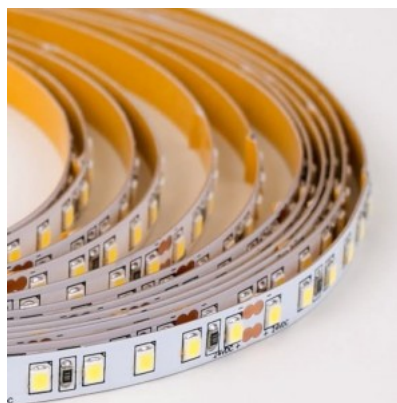

## Светодиодная лента RETECHAS 60LED 1m 24V 16W 1592lm IP20 940

**Код изделия 22145**

Бренд RETECHAS  
 Напряжение питания 24V  
 Мощность 16W  
 Максимальная мощность 16W/1m  
 Световой поток 1592люмена(ов)  
 Эффективность светильника lm79  
 100W  
 Цветовая температура дневной  
 белый 4000K  
 Cri 90  
 Защитное стекло IP20  
 Высота 1.4mm  
 Ширина 8.4mm  
 Длина 1000.0mm  
 Эксплуатационная среда для  
 внутреннего использования

## Светодиодная лента RETECHAS 60LED 1m 24V 6W IP20 930

**Код изделия 23197**

Бренд RETECHAS  
 Напряжение питания 24V  
 Мощность 6W  
 Максимальная мощность 6W/1m  
 Цветовая температура теплый  
 белый 3000K  
 Cri 90  
 Защитное стекло IP20  
 Высота 1.4mm  
 Ширина 8.4mm  
 Длина 1000.0mm  
 Эксплуатационная среда для  
 внутреннего использования