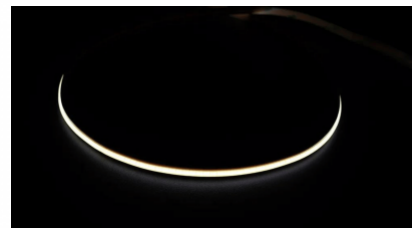

## LED полоска REVAL BULB COB 5m в силиконе 24V 10W 1030lm 170° IP67 930

Код изделия 16774

Бренд [REVAL BULB](#)

Напряжение питания 24V

Мощность 10W

Световой поток 1030люмена(ов)

Эффективность светильника lm79