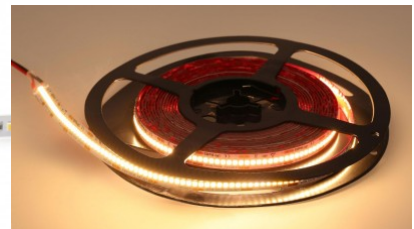

Ширина 8.0mm

Минимальная длина 71.4mm

Длина 1000.0mm

Эксплуатационная среда для

внутреннего использования

Рабочая температура -30 - +45°C

Сертификаты CE,RoHS

Гарантия 5 года / лет