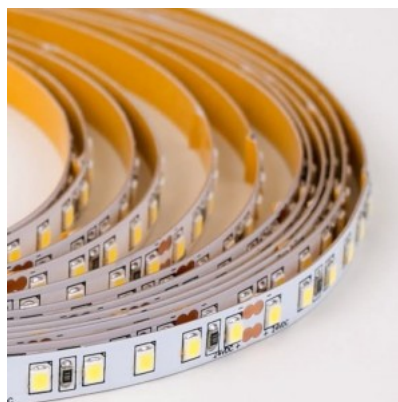

## Светодиодная лента RETECHAS 120LED 1m 24V 6W 612lm IP67 940

**Код изделия 20815**

Бренд RETECHAS  
 Напряжение питания 24V  
 Мощность 6W  
 Максимальная мощность 6W/1m  
 Световой поток 612люмена(ов)  
 Эффективность светильника lm79 102W  
 Цветовая температура дневной белый 4000K  
 Cri 90  
 Защитное стекло IP67  
 Срок службы 55000h  
 Llmf tm21 L70B50 @25°C 50.000h  
 Высота 3.0mm  
 Ширина 9.0mm  
 Длина 1000.0mm  
 Эксплуатационная среда для внутреннего использования  
 Рабочая температура -30 - +50°C  
 Сертификаты CE,RoHS  
 Гарантия 5 года / лет

## Светодиодная лента RETECHAS 120LED 1m 24V 6W 655lm IP20 2700K теплый белый

**Код изделия 23202**

Бренд RETECHAS  
 Напряжение питания 24V  
 Напряжение на выходе 24V  
 Мощность 6W  
 Максимальная мощность 6W/1m  
 Световой поток 655люмена(ов)  
 Эффективность светильника lm79  
 109W  
 Цветовая температура теплый  
 белый 2700K  
 Защитное стекло IP20  
 Высота 1.4mm  
 Ширина 8.4mm  
 Длина 1000.0mm  
 Эксплуатационная среда для  
 внутреннего использования

## Светодиодная лента RETECHAS 120LED 1m 24V 6W 684lm IP20 3000K теплый белый

**Код изделия 23198**

Бренд RETECHAS  
 Напряжение питания 24V  
 Напряжение на выходе 24V  
 Мощность 6W  
 Максимальная мощность 6W/1m  
 Световой поток 684люмена(ов)  
 Эффективность светильника lm79  
 114W  
 Цветовая температура теплый  
 белый 3000K  
 Защитное стекло IP20  
 Высота 1.4mm  
 Ширина 8.4mm  
 Длина 1000.0mm  
 Эксплуатационная среда для  
 внутреннего использования