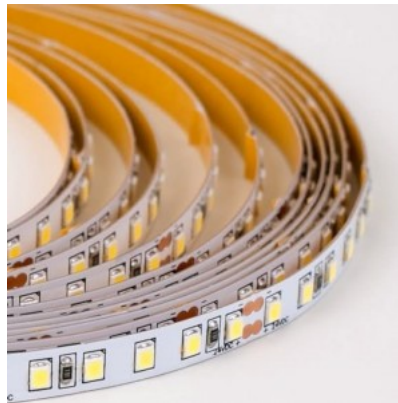

Светодиодная лента RETECHAS 120LED 1m 24V 12W 1244lm IP20 2700K теплый белый

Код изделия 23203

Бренд RETECHAS
Напряжение питания 24V
Напряжение на выходе 24V
Мощность 12W
Максимальная мощность 12W/1m
Световой поток 1244люмена(ов)
Эффективность светильника lm79
104W
Цветовая температура теплый
белый 2700K
Защитное стекло IP20
Длина 1000.0mm
Эксплуатационная среда для
внутреннего использования