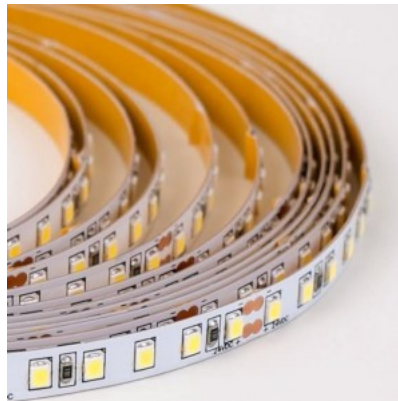

Светодиодная лента RETECHAS 120LED 1m 24V 4W 443lm IP67 930

Код изделия 19176

Бренд RETECHAS
Напряжение питания 24V
Мощность 4W
Максимальная мощность 4W/1m
Световой поток 443люмена(ов)
Эффективность светильника lm79 111W
Цветовая температура теплый белый 3000K
Cri 90
Защитное стекло IP67
Срок службы 55000h
Высота 3.0mm
Ширина 9.0mm
Длина 1000.0mm
Эксплуатационная среда для наружного использования
Рабочая температура -30 - +50°C
Сертификаты CE,RoHS
Гарантия 5 года / лет