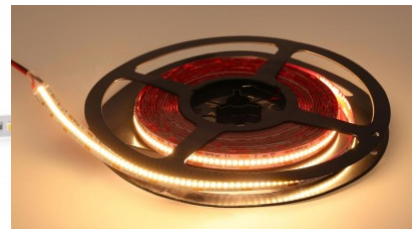

Светодиодная лента REVAL BULB 120LED 1m 24V 14.4W 1244lm CRI90 120° IP20 2700K-6000K

Код изделия 14449

Бренд [REVAL BULB](#)

Напряжение питания 24V

Мощность 14.4W

Максимальная мощность 14.4W/1m

Световой поток 1244люмена(ов)

Эффективность светильника lm79

86W

Цветовая температура 2700K-6000K

2700K-6000K

Угол линзы 120

Источник света SANAN LED

Cri 90

Sdcm - macadam ellipses 3

Защитное стекло IP20

Срок службы 50000h

Llmf tm21 L70B50 @25°C 50.000h

Высота 1.4mm

Ширина 10.0mm

Минимальная длина 100.0mm

Длина 1000.0mm

Эксплуатационная среда для

внутреннего использования

Рабочая температура -30 - +45°C

Сертификаты CE,RoHS

Гарантия 5 года / лет

Высококачественная светодиодная полоса. 2835 Светодиодный диод с хорошей эффективностью освещения и с отличными качествами.