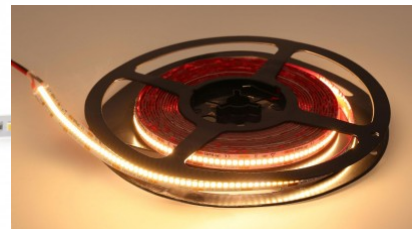

Светодиодная лента REVAL BULB 224LED 1m 24V 20.2W 2900lm 120° IP20 940

Код изделия 14809

Бренд [REVAL BULB](#)

Напряжение питания 24V

Мощность 20.2W

Максимальная мощность 20.2W/1m

Световой поток 2900люмена(ов)

Эффективность светильника lm79

144W

Цветовая температура дневной

белый 4000K

Угол линзы 120

Источник света SANAN LED

Cri 90

Sdcm - macadam ellipses 3

Защитное стекло IP20

Срок службы 50000h

Llmf tm21 L70B50 @25°C 50.000h

Высота 1.4mm

Ширина 10.0mm

Минимальная длина 35.7mm

Длина 1000.0mm

Эксплуатационная среда для

внутреннего использования

Рабочая температура -30 - +45°C

Сертификаты CE,RoHS

Гарантия 5 года / лет

Высококачественная светодиодная
полоса. 2835 Светодиодный диод с
хорошей эффективностью
освещения и с отличными
качествами.