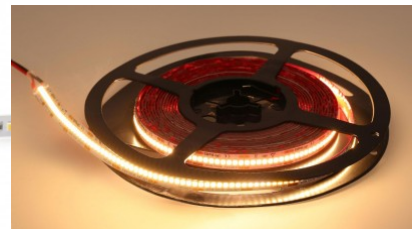

Светодиодная лента REVAL BULB 98LED 1m nano 24V 10W 999lm 120° IP66 930

Код изделия 16340

Бренд [REVAL BULB](#)

Напряжение питания 24V

Мощность 10W

Максимальная мощность 10W/1m

Световой поток 999люмена(ов)

Эффективность светильника lm79

100W

Цветовая температура теплый

белый 3000K

Угол линзы 120

Источник света SANAN LED

Cri 90

Sdcm - macadam ellipses 3

Защитное стекло IP66

Срок службы 50000h

Llmf tm21 L70B50 @25°C 50.000h

Высота 1.4mm

Ширина 8.0mm

Минимальная длина 71.4mm

Длина 1000.0mm

Эксплуатационная среда для

внутреннего использования

Рабочая температура -30 - +45°C

Сертификаты CE,RoHS

Гарантия 5 года / лет

Высококачественная светодиодная
полоса. 2835 Светодиодный диод с
хорошей эффективностью
освещения и с отличными
качествами.