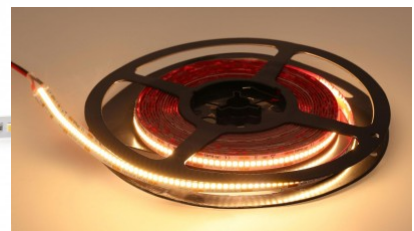

Высота 1.4mm

Ширина 10.0mm

Минимальная длина 50.0mm

Длина 1000.0mm

Эксплуатационная среда для  
внутреннего использования

Сертификаты UL, CE, RoHS

Гарантия 5 года / лет

Высококачественная светодиодная  
полоса. 2835 Светодиодный диод с  
хорошей эффективностью  
освещения и с отличными  
качествами.