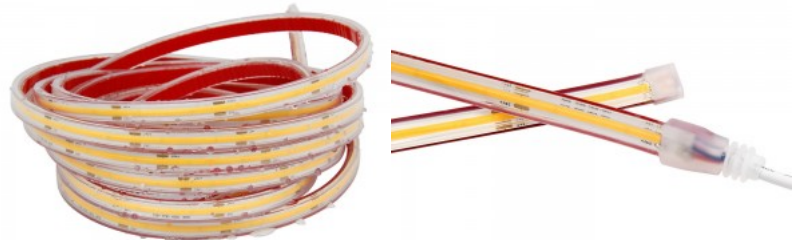

Высота 2.5mm

Ширина 12.0mm

Минимальная длина 50.0mm

Длина 5000.0mm

Эксплуатационная среда для  
внутреннего использования

Рабочая температура -20 ~ 45°C

Сертификаты CE

Гарантия 5 года / лет