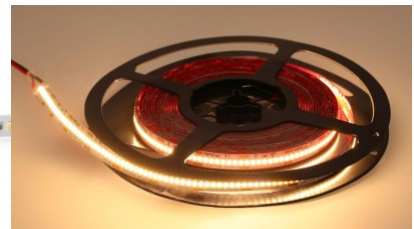

Высококачественная светодиодная
полоса. 2835 Светодиодный диод с
хорошей эффективностью
освещения и с отличными
качествами.

Светодиодная лента REVAL BULB 140LED 1m nano 24V 14.4W 1614lm 120° IP66 940

Код изделия 14669