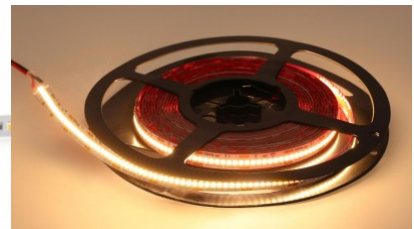

Сертификаты UL, CE, RoHS

Гарантия 5 года / лет

Высококачественная светодиодная  
полоса. 2835 Светодиодный диод с  
хорошей эффективностью  
освещения и с отличными  
качествами.