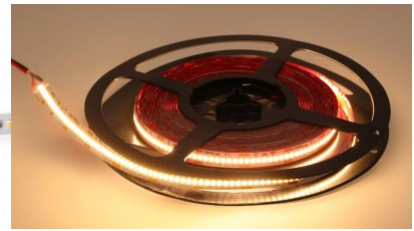

Светодиодная лента 120LED 1m 24V 4W 480lm IP67 930

Код изделия 19176

Напряжение питания 24V
 Мощность 4W
 Максимальная мощность 4W/1m
 Световой поток 480люмена(ов)
 Эффективность светильника lm79
 120W
 Цветовая температура теплый
 белый 3000K
 Cri 90
 Защитное стекло IP67
 Срок службы 55000h
 Высота 1.4mm
 Ширина 8.0mm
 Минимальная длина 50.0mm
 Длина 1000.0mm
 Эксплуатационная среда для
 наружного использования
 Рабочая температура -30 - +50°C
 Сертификаты CE,RoHS
 Гарантия 5 года / лет

Высококачественная светодиодная
 полоса. 2835 Светодиодный диод с
 хорошей эффективностью
 освещения и с отличными
 качествами.

Светодиодная лента REVAL BULB 108LED 1m Можно резать после каждого светодиода 24V 18W 805lm 120° IP20 RGB