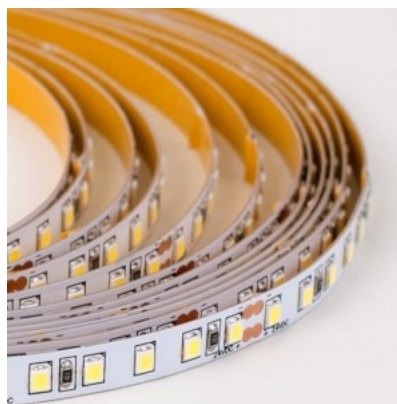

Светодиодная лента RETECHAS 120LED 1m 24V 4,2W 443lm IP67 930

Код изделия 23212

Бренд RETECHAS
Напряжение питания 24V
Мощность 4,2W
Максимальная мощность 4.2W/1m
Световой поток 443люмена(ов)
Цветовая температура теплый белый 3000K
Cri 90
Защитное стекло IP67
Срок службы 55000h
Высота 3.0mm
Ширина 9.0mm
Длина 1000.0mm
Эксплуатационная среда для наружного использования
Рабочая температура -30 - +50°C
Сертификаты CE,RoHS
Гарантия 5 года / лет