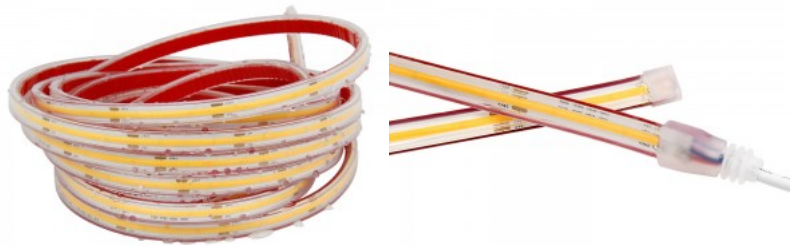

LED полоска REVAL BULB COB 5m 24V 10W 960lm CRI90 170° IP67 2700K теплый белый

Код изделия 16798

Цена 78,00+НСО

Бренд [REVAL BULB](#)

Напряжение питания 24V

Мощность 10W

Световой поток 960люмена(ов)

Эффективность светильника 96W

Цветовая температура (сст) теплый белый 2700K

Угол линзы 170

Cri 90

Sdcm - macadam ellipses 3

Защитное стекло IP67

Срок службы 50000h

Llmf L80B10 @25°C 50.000h

Высота 2.5mm

Ширина 12.0mm

Минимальная длина 50.0mm

Длина 5000.0mm

Эксплуатационная среда для внутреннего использования

Рабочая температура -20 ~ 45°C

Сертификаты CE

Гарантия 3 года / лет