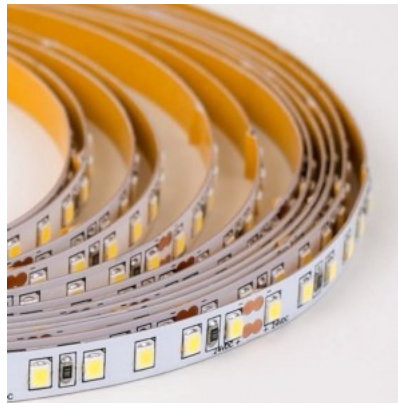

## Светодиодная лента RETECHAS 120LED 1m 24V 6W 612lm IP67 940

**Код изделия 20815**

Бренд RETECHAS  
 Напряжение питания 24V  
 Мощность 6W  
 Максимальная мощность 6W/1m  
 Световой поток 612люмена(ов)  
 Эффективность светильника lm79 102W  
 Цветовая температура дневной белый 4000K  
 Cri 90  
 Защитное стекло IP67  
 Срок службы 55000h  
 Llmf tm21 L70B50 @25°C 50.000h  
 Высота 3.0mm  
 Ширина 9.0mm  
 Длина 1000.0mm  
 Эксплуатационная среда для внутреннего использования  
 Рабочая температура -30 - +50°C  
 Сертификаты CE,RoHS  
 Гарантия 5 года / лет

## Светодиодная лента RETECHAS 120LED 1m 24V 6W 655lm IP20 2700K теплый белый

**Код изделия 23202**

Бренд RETECHAS  
 Напряжение питания 24V  
 Напряжение на выходе 24V  
 Мощность 6W  
 Максимальная мощность 6W/1m  
 Световой поток 655люмена(ов)  
 Эффективность светильника lm79  
 109W  
 Цветовая температура теплый  
 белый 2700K  
 Защитное стекло IP20  
 Высота 1.4mm  
 Ширина 8.4mm  
 Длина 1000.0mm  
 Эксплуатационная среда для  
 внутреннего использования