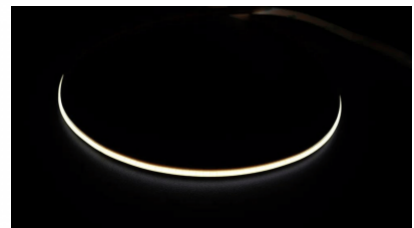

180° IP20 930

Код изделия 17517

Бренд [REVAL BULB](#)

Напряжение питания 24V

Мощность 13W

Световой поток 1100люмена(ов)

Эффективность светильника lm79
85W

Цветовая температура теплый
белый 3000K

Угол линзы 180

Источник света SANAN LED

Cri 90

Sdcm - macadam ellipses 3

Защитное стекло IP20

Срок службы 50000h

Высота 2.2mm

Ширина 8.0mm

Длина 1000.0mm

Эксплуатационная среда для
внутреннего использования

Сертификаты CE, RoHS

Гарантия 5 года / лет

COB LED-линза для сухих внутренних помещений. Светодиоды на ленте не различимы, свет появляется как равномерная линия - прямой необходимости в защитных кожухах для профилей нет! Эту COB-ленту можно резать на любом интервале, и ее легко устанавливать даже начинающему пользователю! Для быстрой установки на ленте имеется самоклеющаяся лента 3М на задней стороне. Индекс цветопередачи (CRI90) светодиодной ленты очень высок, обеспечивая точное воспроизведение цветов в помещении. Указанная цена действует за 1 метр ленты. Вы можете доверять нашим продуктам, поскольку мы продаем сотни метров LED-лент каждый день! Отправьте нам запрос, и мы сделаем вам предложение!