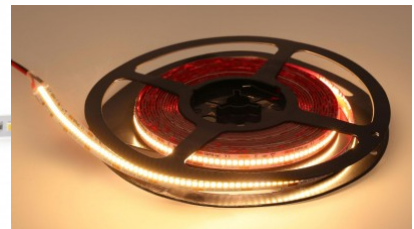

Гарантия 5 года / лет

Высококачественная светодиодная  
полоса. 2835 Светодиодный диод с  
хорошей эффективностью  
освещения и с отличными  
качествами.