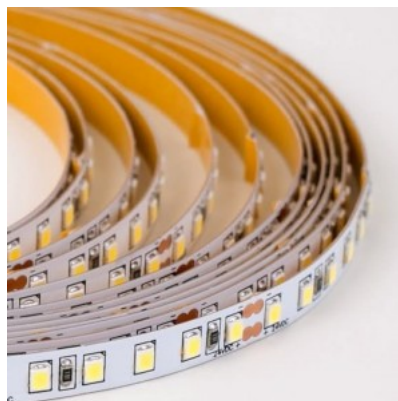

Светодиодная лента RETECHAS 120LED 1m 12V 18W 1821lm 930

Код изделия 23220

Бренд RETECHAS
 Напряжение питания 12V
 Мощность 18W
 Максимальная мощность 18W/1m
 Световой поток 1821люмена(ов)
 Эффективность светильника lm79 101W
 Цветовая температура теплый белый 3000K
 CRI 90
 Срок службы 55000h
 Lmf tm21 L70B50 @25°C 50.000h
 Высота 1.4mm
 Ширина 9.0mm
 Длина 1000.0mm
 Эксплуатационная среда для внутреннего использования
 Рабочая температура -30 - +50°C
 Сертификаты CE, RoHS
 Гарантия 5 года / лет

Светодиодная лента RETECHAS 120LED 1m 24V 10W 963lm IP67 3000K теплый белый

Код изделия 19620

Бренд RETECHAS
 Напряжение питания 24V
 Мощность 10W
 Максимальная мощность 10W/1m
 Световой поток 963люмена(ов)
 Эффективность светильника lm79 96W
 Цветовая температура теплый белый 3000K
 Защитное стекло IP67
 Высота 3.0mm
 Ширина 9.0mm
 Длина 1000.0mm
 Эксплуатационная среда для внутреннего использования