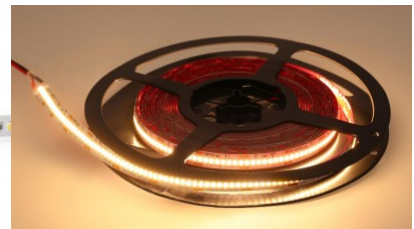

Высококачественная светодиодная
полоса. 2835 Светодиодный диод с
хорошей эффективностью
освещения и с отличными
качествами.

Светодиодная лента REVAL BULB 140LED 1m 24V 14.4W 1614lm 120° IP20 940

Код изделия 14384