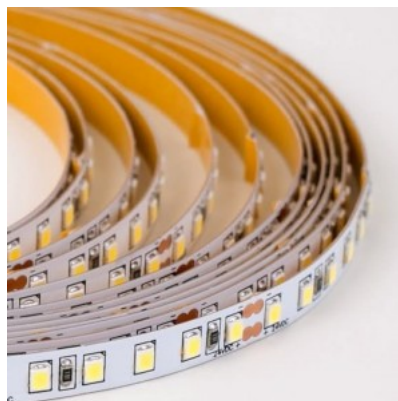

## Светодиодная лента RETECHAS 120LED 1m 12V 18W 1821lm 930

**Код изделия 23220**

Бренд RETECHAS  
 Напряжение питания 12V  
 Мощность 18W  
 Максимальная мощность 18W/1m  
 Световой поток 1821люмена(ов)  
 Эффективность светильника lm79 101W  
 Цветовая температура теплый белый 3000K  
 CRI 90  
 Срок службы 55000h  
 Lmf tm21 L70B50 @25°C 50.000h  
 Высота 1.4mm  
 Ширина 9.0mm  
 Длина 1000.0mm  
 Эксплуатационная среда для внутреннего использования  
 Рабочая температура -30 - +50°C  
 Сертификаты CE, RoHS  
 Гарантия 5 года / лет

## Светодиодная лента RETECHAS 120LED 1m 24V 10W 963lm IP67 3000K теплый белый

**Код изделия 19620**

Бренд RETECHAS  
 Напряжение питания 24V  
 Мощность 10W  
 Максимальная мощность 10W/1m  
 Световой поток 963люмена(ов)  
 Эффективность светильника lm79 96W  
 Цветовая температура теплый белый 3000K  
 Защитное стекло IP67  
 Высота 3.0mm  
 Ширина 9.0mm  
 Длина 1000.0mm  
 Эксплуатационная среда для внутреннего использования