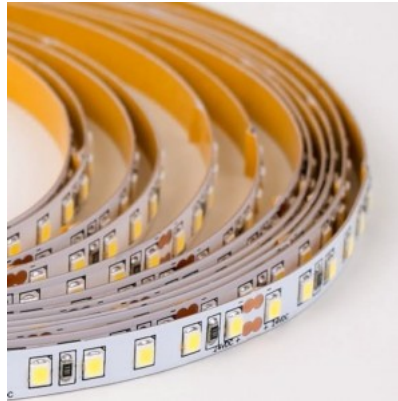

## Светодиодная лента RETECHAS 120LED 1m 12V 18W 1821lm 930

**Код изделия 23220**

Бренд RETECHAS  
 Напряжение питания 12V  
 Мощность 18W  
 Максимальная мощность 18W/1m  
 Световой поток 1821люмена(ов)  
 Эффективность светильника lm79 101W  
 Цветовая температура теплый белый 3000K  
 CRI 90  
 Срок службы 55000h  
 Lmf tm21 L70B50 @25°C 50.000h  
 Высота 1.4mm  
 Ширина 9.0mm  
 Длина 1000.0mm  
 Эксплуатационная среда для внутреннего использования  
 Рабочая температура -30 - +50°C  
 Сертификаты CE, RoHS  
 Гарантия 5 года / лет

## Светодиодная лента RETECHAS 120LED 1m 24V 10W 963lm IP67 3000K теплый белый

**Код изделия 19620**

Бренд RETECHAS  
 Напряжение питания 24V  
 Мощность 10W  
 Максимальная мощность 10W/1m  
 Световой поток 963люмена(ов)  
 Эффективность светильника lm79 96W  
 Цветовая температура теплый белый 3000K  
 Защитное стекло IP67  
 Высота 3.0mm  
 Ширина 9.0mm  
 Длина 1000.0mm  
 Эксплуатационная среда для внутреннего использования