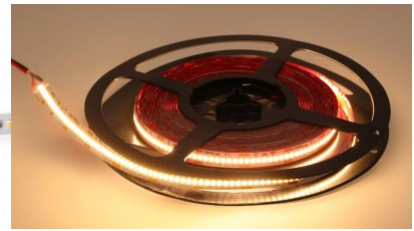

## Светодиодная лента 120LED 1m 24V 4W 480lm IP67 930

**Код изделия 19176**

Напряжение питания 24V  
 Мощность 4W  
 Максимальная мощность 4W/1m  
 Световой поток 480люмена(ов)  
 Эффективность светильника lm79  
 120W  
 Цветовая температура теплый  
 белый 3000K  
 Cri 90  
 Защитное стекло IP67  
 Срок службы 55000h  
 Высота 1.4mm  
 Ширина 8.0mm  
 Минимальная длина 50.0mm  
 Длина 1000.0mm  
 Эксплуатационная среда для  
 наружного использования  
 Рабочая температура -30 - +50°C  
 Сертификаты CE,RoHS  
 Гарантия 5 года / лет

Высококачественная светодиодная  
 полоса. 2835 Светодиодный диод с  
 хорошей эффективностью  
 освещения и с отличными  
 качествами.