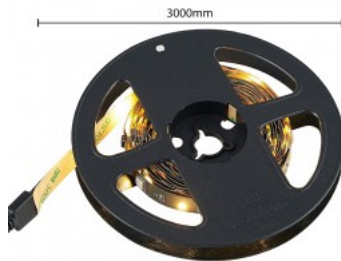

Светодиодная лента Trio Lighting Racer 10W 750lm IP20 RGB + 3000K RGBW тепло

Код изделия 22002

Бренд [Trio Lighting](#)
Мощность 10W
Световой поток 750люмена(ов)
Эффективность светильника lm79
75W
Цветовая температура RGBW тепло
RGB + 3000K
Защитное стекло IP20
Срок службы 20000h