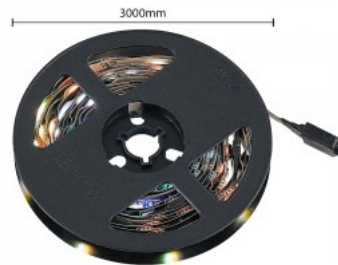

## Светодиодная лента Trio Lighting Stripe Wiz 10W IP20 RGB + 3000K RGBW тепло

Код изделия 20507

Бренд [Trio Lighting](#)  
Мощность 10W  
Цветовая температура RGBW тепло  
RGB + 3000K  
Защитное стекло IP20  
Высота 2.0mm