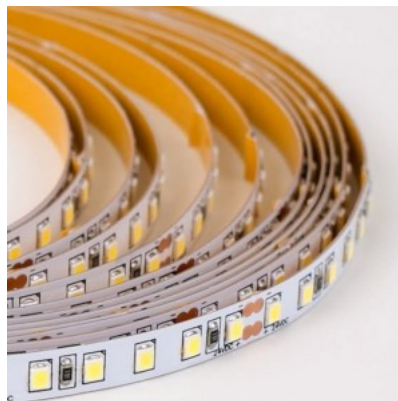

Светодиодная лента RETECHAS 120LED 1m 24V 12,5W 1300lm IP67 930

Код изделия 20033

Бренд RETECHAS
Напряжение питания 24V
Мощность 12,5W
Максимальная мощность 12.5W/1m
Световой поток 1300люмена(ов)
Цветовая температура теплый
белый 3000K
Cri 90
Защитное стекло IP67
Срок службы 55000h
Llmf tm21 L70B50 @25°C 50.000h
Высота 3.0mm
Ширина 9.0mm
Минимальная длина 35.7mm
Длина 1000.0mm
Эксплуатационная среда для
внутреннего использования
Рабочая температура -30 - +50°C
Сертификаты CE,RoHS
Гарантия 5 года / лет