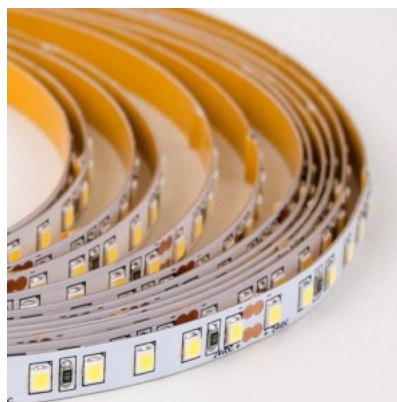

Светодиодная лента RETECHAS 120LED 1m 24V 6W 684lm IP20 3000K теплый белый

Код изделия 23198

Бренд RETECHAS
Напряжение питания 24V
Напряжение на выходе 24V
Мощность 6W
Максимальная мощность 6W/1m
Световой поток 684люмена(ов)
Эффективность светильника lm79
114W
Цветовая температура теплый
белый 3000K
Защитное стекло IP20
Высота 1.4mm
Ширина 8.4mm
Длина 1000.0mm
Эксплуатационная среда для
внутреннего использования