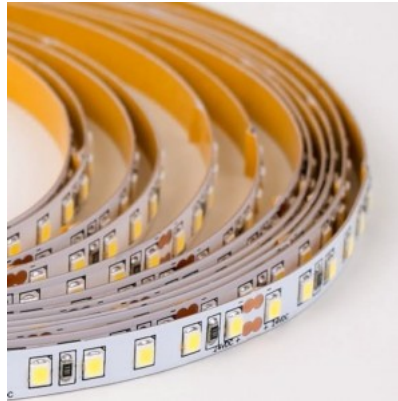

Светодиодная лента RETECHAS 120LED 1m 12V 18W 1821lm 930

Код изделия 23220

Бренд RETECHAS
 Напряжение питания 12V
 Мощность 18W
 Максимальная мощность 18W/1m
 Световой поток 1821люмена(ов)
 Эффективность светильника lm79 101W
 Цветовая температура теплый белый 3000K
 CRI 90
 Срок службы 55000h
 Lmf tm21 L70B50 @25°C 50.000h
 Высота 1.4mm
 Ширина 9.0mm
 Длина 1000.0mm
 Эксплуатационная среда для внутреннего использования
 Рабочая температура -30 - +50°C
 Сертификаты CE, RoHS
 Гарантия 5 года / лет

Светодиодная лента RETECHAS 120LED 1m 24V 10W 963lm IP67 3000K теплый белый

Код изделия 19620

Бренд RETECHAS
 Напряжение питания 24V
 Мощность 10W
 Максимальная мощность 10W/1m
 Световой поток 963люмена(ов)
 Эффективность светильника lm79 96W
 Цветовая температура теплый белый 3000K
 Защитное стекло IP67
 Высота 3.0mm
 Ширина 9.0mm
 Длина 1000.0mm
 Эксплуатационная среда для внутреннего использования