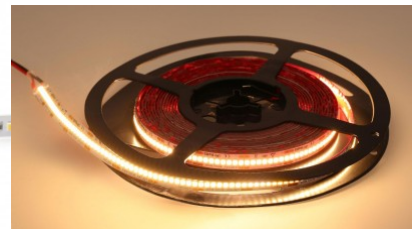

Светодиодная лента REVAL BULB 168LED 1m 24V 17.3W 2336lm 120° IP20 940

Код изделия 14644

Бренд [REVAL BULB](#)

Напряжение питания 24V

Мощность 17.3W

Максимальная мощность 17.3W/1m

Световой поток 2336люмена(ов)

Эффективность светильника lm79

135W

Цветовая температура дневной

белый 4000K

Угол линзы 120

Источник света SANAN LED

Cri 90

Sdcm - macadam ellipses 3

Защитное стекло IP20

Срок службы 50000h

Llmf tm21 L70B50 @25°C 50.000h

Высота 1.4mm

Ширина 10.0mm

Минимальная длина 40.0mm

Длина 1000.0mm

Эксплуатационная среда для

внутреннего использования

Рабочая температура -30 - +45°C

Сертификаты CE,RoHS

Гарантия 5 года / лет

Высококачественная светодиодная полоса. 2835 Светодиодный диод с хорошей эффективностью освещения и с отличными качествами.