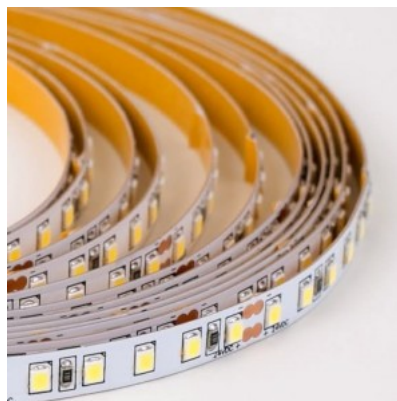

## Светодиодная лента RETECHAS 120LED 1m 12V 18W 1821lm 930

**Код изделия 23220**

Бренд RETECHAS  
 Напряжение питания 12V  
 Мощность 18W  
 Максимальная мощность 18W/1m  
 Световой поток 1821люмена(ов)  
 Эффективность светильника lm79 101W  
 Цветовая температура теплый белый 3000K  
 CRI 90  
 Срок службы 55000h  
 Lmf tm21 L70B50 @25°C 50.000h  
 Высота 1.4mm  
 Ширина 9.0mm  
 Длина 1000.0mm  
 Эксплуатационная среда для внутреннего использования  
 Рабочая температура -30 - +50°C  
 Сертификаты CE, RoHS  
 Гарантия 6 года / лет

## Светодиодная лента RETECHAS 120LED 1m 24V 10W 963lm IP67 3000K теплый белый

**Код изделия 19620**

Бренд RETECHAS  
 Напряжение питания 24V  
 Мощность 10W  
 Максимальная мощность 10W/1m  
 Световой поток 963люмена(ов)  
 Эффективность светильника lm79 96W  
 Цветовая температура теплый белый 3000K  
 Защитное стекло IP67  
 Высота 3.0mm  
 Ширина 9.0mm  
 Длина 1000.0mm  
 Эксплуатационная среда для внутреннего использования  
 Гарантия 6 года / лет