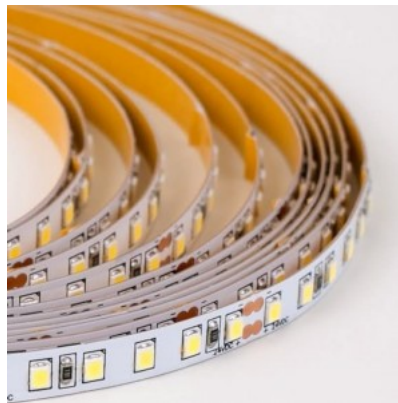

## Светодиодная лента RETECHAS 120LED 1m 24V 12W 1244lm IP20 2700K теплый белый

**Код изделия 23203**

Бренд RETECHAS  
Напряжение питания 24V  
Напряжение на выходе 24V  
Мощность 12W  
Максимальная мощность 12W/1m  
Световой поток 1244люмена(ов)  
Эффективность светильника lm79  
104W  
Цветовая температура теплый  
белый 2700K  
Защитное стекло IP20  
Длина 1000.0mm  
Эксплуатационная среда для  
внутреннего использования  
Гарантия 6 года / лет

## Светодиодная лента RETECHAS 120LED 1m 24V 12W 1300lm IP20 930

**Код изделия 19174**

Бренд RETECHAS  
 Напряжение питания 24V  
 Мощность 12W  
 Максимальная мощность 12W/1m  
 Световой поток 1300люмена(ов)  
 Эффективность светильника lm79 108W  
 Цветовая температура теплый белый 3000K  
 CRI 90  
 Защитное стекло IP20  
 Срок службы 55000h  
 Llmf tm21 L70B50 @25°C 50.000h  
 Высота 1.4mm  
 Ширина 10.0mm  
 Минимальная длина 35.7mm  
 Длина 1000.0mm  
 Эксплуатационная среда для внутреннего использования  
 Рабочая температура -30 - +50°C  
 Сертификаты CE,RoHS  
 Гарантия 6 года / лет