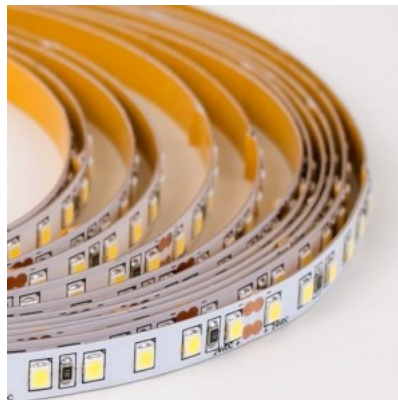

## Светодиодная лента RETECHAS 120LED 1m 24V 10W 963lm IP67 3000K теплый белый

**Код изделия 19620**

Бренд RETECHAS  
 Напряжение питания 24V  
 Мощность 10W  
 Максимальная мощность 10W/1m  
 Световой поток 963люмена(ов)  
 Эффективность светильника lm79 96W  
 Цветовая температура теплый белый 3000K  
 Защитное стекло IP67  
 Высота 3.0mm  
 Ширина 9.0mm  
 Длина 1000.0mm  
 Эксплуатационная среда для внутреннего использования  
 Гарантия 6 года / лет

## Светодиодная лента RETECHAS 120LED 1m 24V 12,5W 1278lm IP67 3000K теплый белый

**Код изделия 22144**

Бренд RETECHAS  
Напряжение питания 24V  
Напряжение на выходе 24V  
Мощность 12,5W  
Световой поток 1278люмена(ов)  
Цветовая температура теплый  
белый 3000K  
Защитное стекло IP67  
Длина 1000.0mm  
Эксплуатационная среда для  
внутреннего использования  
Гарантия 6 года / лет

## Светодиодная лента RETECHAS 120LED 1m 24V 12W 1244lm IP20 2700K теплый белый

**Код изделия 23203**

Бренд RETECHAS  
Напряжение питания 24V  
Напряжение на выходе 24V  
Мощность 12W  
Максимальная мощность 12W/1m  
Световой поток 1244люмена(ов)  
Эффективность светильника lm79  
104W  
Цветовая температура теплый  
белый 2700K  
Защитное стекло IP20  
Длина 1000.0mm  
Эксплуатационная среда для  
внутреннего использования  
Гарантия 6 года / лет