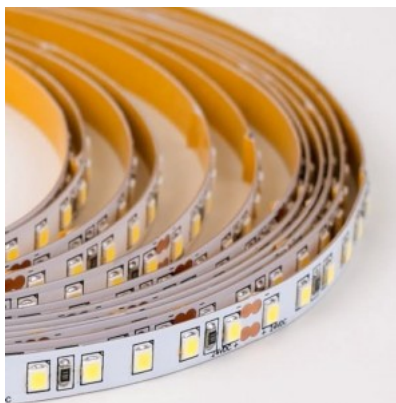

Светодиодная лента RETECHAS 120LED 1m 24V 18W 1821lm IP20 3000K теплый белый

Код изделия 23200

Бренд RETECHAS
Напряжение питания 24V
Напряжение на выходе 24V
Мощность 18W
Максимальная мощность 18W/1m
Световой поток 1821люмена(ов)
Эффективность светильника lm79
101W
Цветовая температура теплый
белый 3000K
Защитное стекло IP20
Высота 1.4mm
Ширина 8.4mm
Длина 1000.0mm
Эксплуатационная среда для
внутреннего использования
Гарантия 6 года / лет