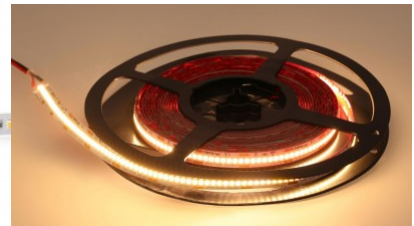

Высота 1.4mm

Ширина 10.0mm

Минимальная длина 33.3mm

Длина 5000.0mm

Эксплуатационная среда для  
внутреннего использования

Сертификаты CE, RoHS

Гарантия 5 года / лет

Высококачественная светодиодная  
полоса. 2835 Светодиодный диод с  
хорошей эффективностью  
освещения и с отличными  
качествами.