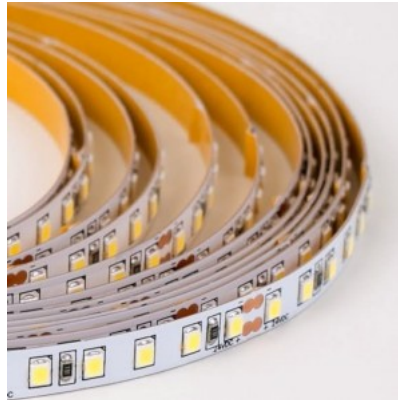

Светодиодная лента RETECHAS 120LED 1m 24V 4,2W 443lm IP67 930

Код изделия 23212

Бренд RETECHAS
Напряжение питания 24V
Мощность 4,2W
Максимальная мощность 4.2W/1m
Световой поток 443люмена(ов)
Цветовая температура теплый
белый 3000K
Cri 90
Защитное стекло IP67
Срок службы 55000h
Высота 3.0mm
Ширина 9.0mm
Длина 1000.0mm
Эксплуатационная среда для
наружного использования
Рабочая температура -30 - +50°C
Сертификаты CE,RoHS
Гарантия 6 года / лет