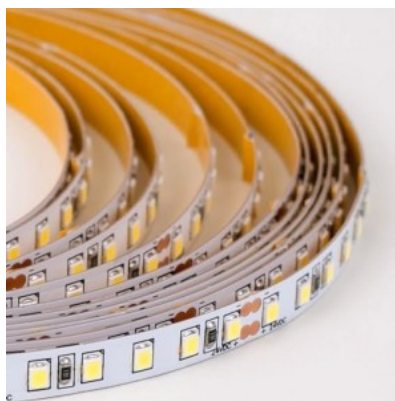

Светодиодная лента RETECHAS 120LED 1m 24V 6W 655lm IP20 2700K теплый белый

Код изделия 23202

Бренд RETECHAS
Напряжение питания 24V
Напряжение на выходе 24V
Мощность 6W
Максимальная мощность 6W/1m
Световой поток 655люмена(ов)
Эффективность светильника lm79
109W
Цветовая температура теплый
белый 2700K
Защитное стекло IP20
Высота 1.4mm
Ширина 8.4mm
Длина 1000.0mm
Эксплуатационная среда для
внутреннего использования
Гарантия 6 года / лет