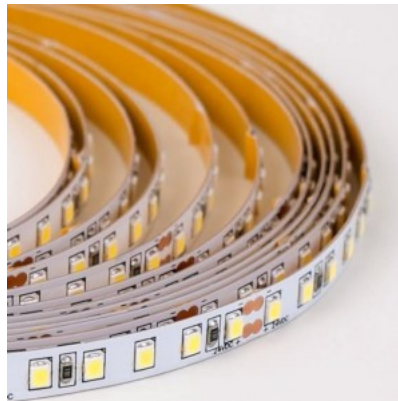

Светодиодная лента RETECHAS 120LED 1m 24V 6,4W 655lm IP67 927

Код изделия 20034

Бренд RETECHAS
Напряжение питания 24V
Мощность 6,4W
Максимальная мощность 7W/1m
Световой поток 655люмена(ов)
Цветовая температура теплый
белый 2700K
Cri 90
Защитное стекло IP67
Срок службы 55000h
Llmf tm21 L70B50 @25°C 50.000h
Высота 1.4mm
Ширина 10.0mm
Минимальная длина 35.7mm
Длина 1000.0mm
Эксплуатационная среда для
внутреннего использования
Рабочая температура -30 - +50°C
Сертификаты CE,RoHS
Гарантия 6 года / лет