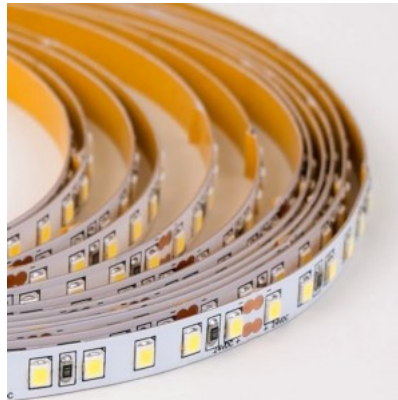

### Код изделия 23202

Бренд RETECHAS  
 Напряжение питания 24V  
 Напряжение на выходе 24V  
 Мощность 6W  
 Максимальная мощность 6W/1m  
 Световой поток 655люмена(ов)  
 Эффективность светильника lm79  
 109W  
 Цветовая температура теплый  
 белый 2700K  
 Защитное стекло IP20  
 Высота 1.4mm  
 Ширина 8.4mm  
 Длина 1000.0mm  
 Эксплуатационная среда для  
 внутреннего использования  
 Гарантия 6 года / лет

## Светодиодная лента RETECHAS 120LED 1m 24V 6W 684lm IP20 3000K теплый белый

**Код изделия 23198**

Бренд RETECHAS  
 Напряжение питания 24V  
 Напряжение на выходе 24V  
 Мощность 6W  
 Максимальная мощность 6W/1m  
 Световой поток 684люмена(ов)  
 Эффективность светильника lm79  
 114W  
 Цветовая температура теплый  
 белый 3000K  
 Защитное стекло IP20  
 Высота 1.4mm  
 Ширина 8.4mm  
 Длина 1000.0mm  
 Эксплуатационная среда для  
 внутреннего использования  
 Гарантия 6 года / лет