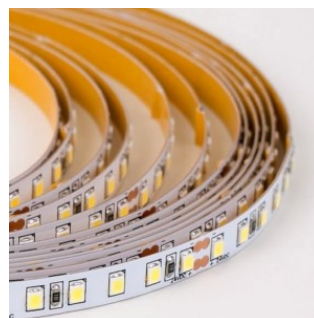

Светодиодная лента RETECHAS 120LED 1m 24V 12W 1383lm IP20 940

Код изделия 23201

Бренд RETECHAS
Напряжение питания 24V
Мощность 12W
Максимальная мощность 12W/1m
Световой поток 1383люмена(ов)
Эффективность светильника lm79 115W
Цветовая температура дневной белый 4000K
CRI 90
Защитное стекло IP20
Срок службы 55000h
Llmf tm21 L70B50 @25°C 50.000h
Высота 1.4mm
Ширина 10.0mm
Длина 1000.0mm
Эксплуатационная среда для внутреннего использования
Рабочая температура -30 - +50°C
Сертификаты CE,RoHS
Гарантия 6 года / лет