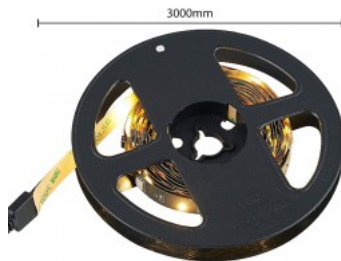

Светодиодная лента Trio Lighting Racer 10W 750lm IP20 RGB + 3000K RGBW тепло

Код изделия 22002

Бренд [Trio Lighting](#)

Мощность 10W

Световой поток 750люмена(ов)

Эффективность светильника lm79
75W

Цветовая температура RGBW тепло
RGB + 3000K

Защитное стекло IP20

Срок службы 20000h