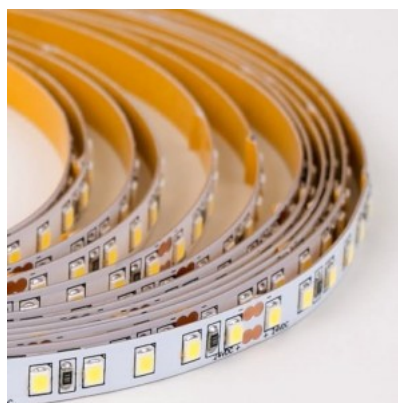

Светодиодная лента RETECHAS 120LED 1m 24V 6W 684lm IP67 3000K теплый белый

Код изделия 23199

Бренд RETECHAS
Напряжение питания 24V
Напряжение на выходе 24V
Мощность 6W
Максимальная мощность 6W/1m
Световой поток 684люмена(ов)
Эффективность светильника lm79
114W
Цветовая температура теплый
белый 3000K
Защитное стекло IP67
Высота 3.0mm
Ширина 9.0mm
Длина 1000.0mm
Эксплуатационная среда для
внутреннего использования
Гарантия 6 года / лет