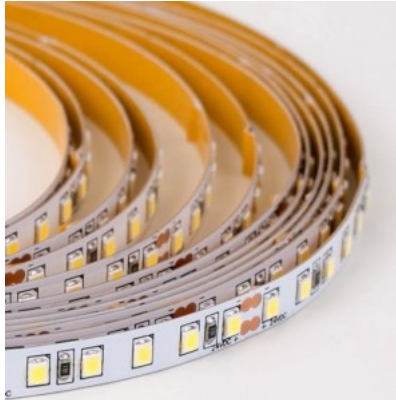

## Светодиодная лента RETECHAS 120LED 1m 24V 12W 1300lm IP20 930

**Код изделия 19174**

Бренд RETECHAS  
 Напряжение питания 24V  
 Мощность 12W  
 Максимальная мощность 12W/1m  
 Световой поток 1300люмена(ов)  
 Эффективность светильника lm79 108W  
 Цветовая температура теплый белый 3000K  
 CRI 90  
 Защитное стекло IP20  
 Срок службы 55000h  
 Llmf tm21 L70B50 @25°C 50.000h  
 Высота 1.4mm  
 Ширина 10.0mm  
 Минимальная длина 35.7mm  
 Длина 1000.0mm  
 Эксплуатационная среда для внутреннего использования  
 Рабочая температура -30 - +50°C  
 Сертификаты CE,RoHS  
 Гарантия 6 года / лет

## Светодиодная лента RETECHAS 120LED 1m 24V 12W 1383lm IP20 940

**Код изделия 23201**

Бренд RETECHAS  
 Напряжение питания 24V  
 Мощность 12W  
 Максимальная мощность 12W/1m  
 Световой поток 1383люмена(ов)  
 Эффективность светильника lm79 115W  
 Цветовая температура дневной белый 4000K  
 CRI 90  
 Защитное стекло IP20  
 Срок службы 55000h  
 Llmf tm21 L70B50 @25°C 50.000h  
 Высота 1.4mm  
 Ширина 10.0mm  
 Длина 1000.0mm  
 Эксплуатационная среда для внутреннего использования  
 Рабочая температура -30 - +50°C  
 Сертификаты CE,RoHS  
 Гарантия 6 года / лет

## Светодиодная лента RETECHAS 120LED 1m 24V 12W IP20 2700K теплый белый

**Код изделия 23205**

Бренд RETECHAS  
Напряжение питания 24V  
Мощность 12W  
Максимальная мощность 12W/1m  
Цветовая температура теплый  
белый 2700K  
Защитное стекло IP20  
Высота 1.4mm  
Ширина 8.4mm  
Длина 1000.0mm  
Эксплуатационная среда для  
внутреннего использования  
Гарантия 6 года / лет