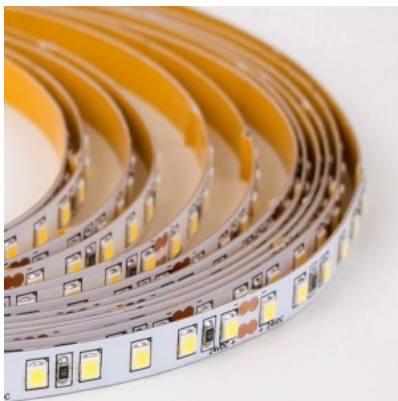

Светодиодная лента RETECHAS 120LED 1m 24V 4W 443lm IP67 930

Код изделия 19176

Бренд RETECHAS
Напряжение питания 24V
Мощность 4W
Максимальная мощность 4W/1m
Световой поток 443люмена(ов)
Эффективность светильника lm79
111W
Цветовая температура теплый
белый 3000K
Cri 90
Защитное стекло IP67
Срок службы 55000h
Высота 3.0mm
Ширина 9.0mm
Длина 1000.0mm
Эксплуатационная среда для
наружного использования
Рабочая температура -30 - +50°C
Сертификаты CE,RoHS
Гарантия 6 года / лет