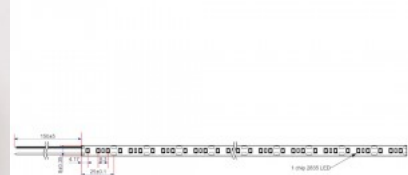

Светодиодная лента RETECHAS 120LED 1m 24V 6W 612lm IP67 940

Код изделия 20815

Бренд RETECHAS
Напряжение питания 24V
Мощность 6W
Максимальная мощность 6W/1m
Световой поток 612люмена(ов)
Эффективность светильника lm79
102W
Цветовая температура дневной
белый 4000K
CRI 90
Защитное стекло IP67
Срок службы 55000h
Llmf tm21 L70B50 @25°C 50.000h
Высота 3.0mm
Ширина 9.0mm
Длина 1000.0mm
Эксплуатационная среда для
внутреннего использования
Рабочая температура -30 - +50°C
Сертификаты CE, RoHS
Гарантия 6 года / лет