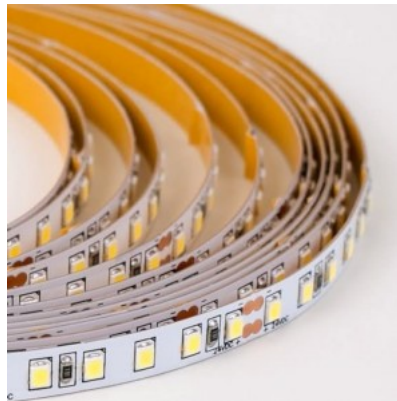

## Светодиодная лента RETECHAS 120LED 1m 12V 18W 1821lm 930

**Код изделия 23220**

Бренд RETECHAS  
 Напряжение питания 12V  
 Мощность 18W  
 Максимальная мощность 18W/1m  
 Световой поток 1821люмена(ов)  
 Эффективность светильника lm79 101W  
 Цветовая температура теплый белый 3000K  
 CRI 90  
 Срок службы 55000h  
 Lmf tm21 L70B50 @25°C 50.000h  
 Высота 1.4mm  
 Ширина 9.0mm  
 Длина 1000.0mm  
 Эксплуатационная среда для внутреннего использования  
 Рабочая температура -30 - +50°C  
 Сертификаты CE, RoHS  
 Гарантия 6 года / лет

## Светодиодная лента RETECHAS 120LED 1m 24V 10W 963lm IP67 3000K теплый белый

**Код изделия 19620**

Бренд RETECHAS  
 Напряжение питания 24V  
 Мощность 10W  
 Максимальная мощность 10W/1m  
 Световой поток 963люмена(ов)  
 Эффективность светильника lm79 96W  
 Цветовая температура теплый белый 3000K  
 Защитное стекло IP67  
 Высота 3.0mm  
 Ширина 9.0mm  
 Длина 1000.0mm  
 Эксплуатационная среда для внутреннего использования  
 Гарантия 6 года / лет