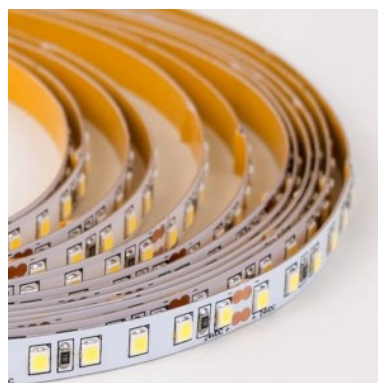

Светодиодная лента RETECHAS 120LED 1m 24V 6,4W 661lm IP67 930

Код изделия 19712

Бренд RETECHAS
Напряжение питания 24V
Мощность 6,4W
Максимальная мощность 6.4W/1m
Световой поток 661люмена(ов)
Цветовая температура теплый
белый 3000K
Cri 90
Защитное стекло IP67
Срок службы 55000h
Llmf tm21 L70B50 @25°C 50.000h
Высота 3.0mm
Ширина 9.0mm
Длина 1000.0mm
Эксплуатационная среда для
внутреннего использования
Рабочая температура -30 - +50°C
Сертификаты CE,RoHS
Гарантия 6 года / лет