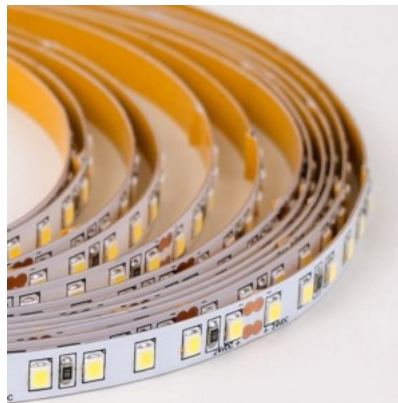

Светодиодная лента RETECHAS 120LED 1m 24V 6W 612lm IP67 940

Код изделия 20815

Бренд RETECHAS
Напряжение питания 24V
Мощность 6W
Максимальная мощность 6W/1m
Световой поток 612люмена(ов)
Эффективность светильника lm79
102W
Цветовая температура дневной
белый 4000K
CRI 90
Защитное стекло IP67
Срок службы 55000h
Llmf tm21 L70B50 @25°C 50.000h
Высота 3.0mm
Ширина 9.0mm
Длина 1000.0mm
Эксплуатационная среда для
внутреннего использования
Рабочая температура -30 - +50°C
Сертификаты CE, RoHS
Гарантия 6 года / лет