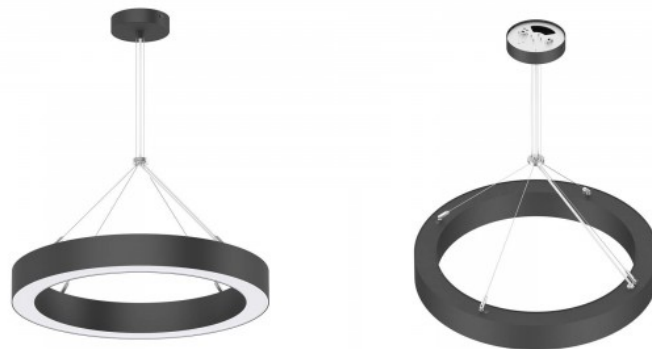

Сертификаты CE, RoHS

Гарантия 5 года / лет

Современный круглый подвесной светильник для дома, офиса или отеля. Его выразительный внешний вид вписывается во многие разные атмосферы. Роскошный элемент, который делает пространство более характерным! Современный и привлекательный внешний вид, который дополняет любой интерьер. Изготовлен из высококачественных и прочных материалов, обеспечивающих долгосрочное использование. Светильник имеет класс защиты IP20, что делает его идеальным для использования в помещении. Индивидуальные заказы доступны от 0,45 м до 5 м в диаметре. Также доступны варианты с технологией диммера TRIAC. Приходите посетить наш шоу-рум в Таллинне, чтобы увидеть этот подвесной светильник своими глазами!