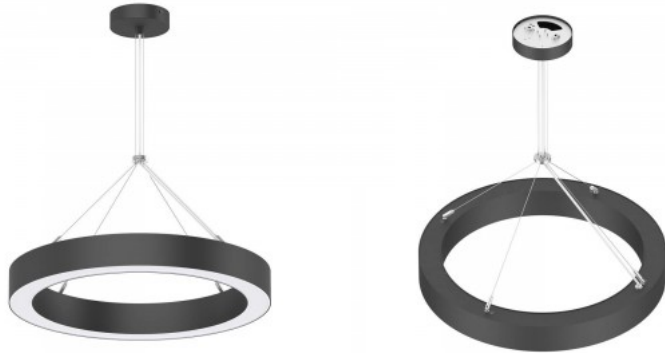

Материал корпуса алюминий

Полировка коврик

Форма круглый

Блок питания OSRAM

Эксплуатационная среда для
внутреннего использования

Сертификаты CE, RoHS

Гарантия 3 года / лет

Потолочный LED светильник PROLUMEN Круглый PD26 600 черный круглый 230V 54W 4900lm CRI80 105° IP20 4000K дневной белый