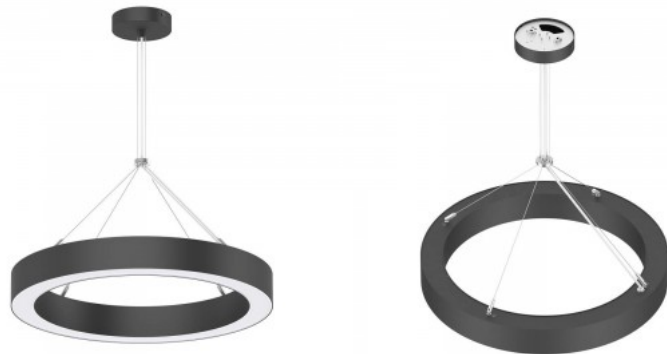

Потолочный LED светильник PROLUMEN Круглый PD26 800 черный круглый 230V 70W 6500lm CRI80 105° IP20 4000K дневной белый

Код изделия 15952

Бренд [PROLUMEN](#)

Напряжение питания 230V

Мощность 70W

Световой поток 6500люмена(ов)

Эффективность светильника 93W

Цветовая температура (сст)

дневной белый 4000K

Угол линзы 105

Cri 80

Sdcm - macadam ellipses 6

Защитное стекло IP20

Срок службы 50000h

Высота 75.0mm

Диаметр 800.0mm

Цвет корпуса черный

Материал корпуса алюминий

Полировка коврик

Форма круглый

Блок питания OSRAM

Эксплуатационная среда для
внутреннего использования

Сертификаты CE, RoHS

Гарантия 3 года / лет