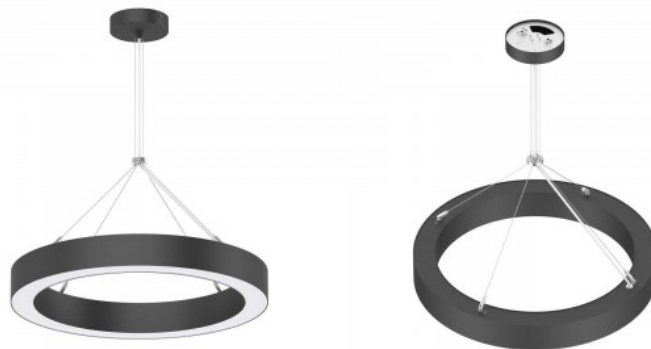

Гарантия 5 года / лет

Современный круглый подвесной светильник для дома, офиса или отеля. Его выразительный внешний вид вписывается во многие разные атмосферы. Роскошный элемент, который делает пространство более характерным! Современный и привлекательный внешний вид, который дополняет любой интерьер. Изготовлен из высококачественных и прочных материалов, обеспечивающих долгосрочное использование. Светильник имеет класс защиты IP20, что делает его идеальным для использования в помещении. Индивидуальные заказы доступны от 0,45 м до 5 м в диаметре. Также доступны варианты с технологией диммера TRIAC. Приходите посетить наш шоу-рум в Таллинне, чтобы увидеть этот подвесной светильник своими глазами!