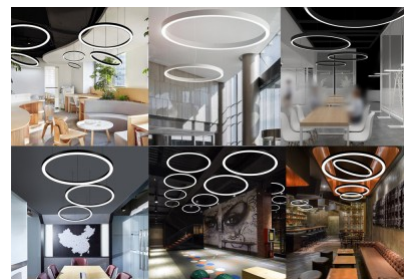

Гарантия 5 года / лет

Современный круглый подвесной светильник для дома, офиса или отеля. Его выразительный внешний вид вписывается во многие разные атмосферы. Роскошный элемент, который делает пространство более характерным! Современный и привлекательный внешний вид, который дополняет любой интерьер. Изготовлен из высококачественных и прочных материалов, обеспечивающих долгосрочное использование. Светильник имеет класс защиты IP20, что делает его идеальным для использования в помещении. Индивидуальные заказы доступны от 0,45 м до 5 м в диаметре. Также доступны варианты с технологией диммера TRIAC. Приходите посетить наш шоу-рум в Таллинне, чтобы увидеть этот подвесной светильник своими глазами!