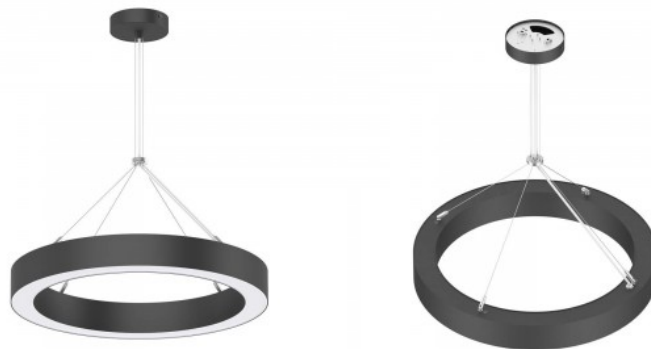

Сертификаты CE, RoHS

Гарантия 5 года / лет

Современный круглый подвесной светильник для дома, офиса или отеля. Его выразительный внешний вид вписывается во многие разные атмосферы. Роскошный элемент, который делает пространство более характерным! Современный и привлекательный внешний вид, который дополняет любой интерьер. Изготовлен из высококачественных и прочных материалов, обеспечивающих долгосрочное использование. Светильник имеет класс защиты IP20, что делает его идеальным для использования в помещении. Индивидуальные заказы доступны от 0,45 м до 5 м в диаметре. Также доступны варианты с технологией диммера TRIAC. Приходите посетить наш шоу-рум в Таллинне, чтобы увидеть этот подвесной светильник своими глазами!