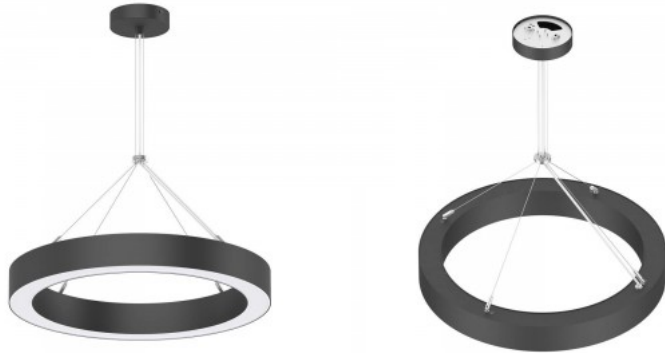

Материал корпуса алюминий

Полировка коврик

Форма круглый

Блок питания OSRAM

Эксплуатационная среда для
внутреннего использования

Сертификаты CE, RoHS

Гарантия 3 года / лет

Потолочный LED светильник PROLUMEN Круглый PD26 400 черный круглый 230V 35W 3400lm CRI80 90° IP20 4000K дневной белый