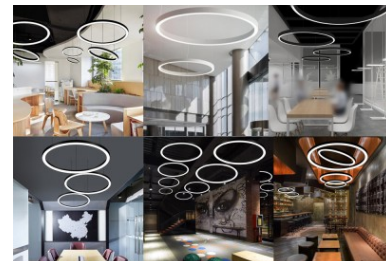

Современный круглый подвесной светильник для дома, офиса или отеля. Его выразительный внешний вид вписывается во многие разные атмосферы. Роскошный элемент, который делает пространство более характерным! Современный и привлекательный внешний вид, который дополняет любой интерьер. Изготовлен из высококачественных и прочных материалов, обеспечивающих долгосрочное использование. Светильник имеет класс защиты IP20, что делает его идеальным для использования в помещении. Индивидуальные заказы доступны от 0,45 м до 5 м в диаметре. Также доступны варианты с технологией диммера TRIAC. Приходите посетить наш шоу-рум в Таллинне, чтобы увидеть этот подвесной светильник своими глазами!