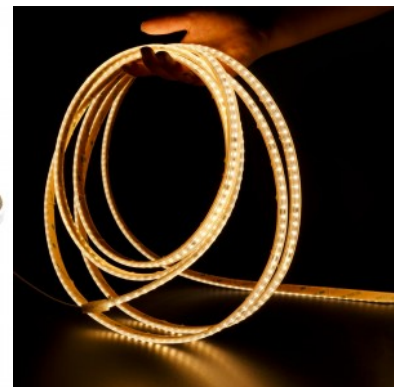

Светодиодная лента REVAL BULB, работающая от прямого тока, которую легко установить даже новичку! Эта светодиодная лента подходит как для внутреннего, так и для наружного использования благодаря своему классу защиты (IP67). Лента создает равномерный, яркий, четкий и естественный световой эффект. Мы продаем эту светодиодную ленту в полных рулонах (20 м). Длину светодиодной ленты можно отрезать каждые 10 см, чтобы вы могли установить ее максимально эффективно. Подробные инструкции можно найти в руководстве пользователя. Вы можете доверять нашим продуктам, потому что мы продаем сотни метров светодиодных лент каждый день! Отправьте нам запрос, и мы сделаем вам предложение!