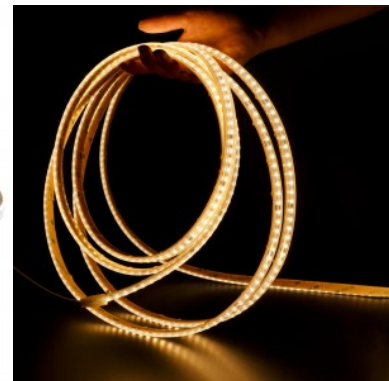

Светодиодная лента REVAL BULB, работающая от прямого тока, которую легко установить даже новичку! Эта светодиодная лента подходит как для внутреннего, так и для наружного использования благодаря своему классу защиты (IP67). Лента создает равномерный, яркий, четкий и естественный световой эффект. Мы продаем эту светодиодную ленту в полных рулонах (20 м). Длину светодиодной ленты можно отрезать каждые 10 см, чтобы вы могли установить ее максимально эффективно. Подробные инструкции можно найти в руководстве пользователя. Вы можете доверять нашим продуктам, потому что мы продаем сотни метров светодиодных лент каждый день! Отправьте нам запрос, и мы сделаем вам предложение!