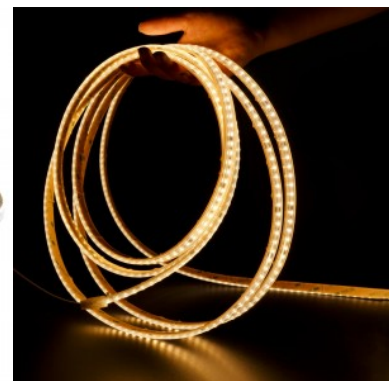

Светодиодная лента REVAL BULB, работающая от прямого тока, которую легко установить даже новичку! Эта светодиодная лента подходит как для внутреннего, так и для наружного использования благодаря своему классу защиты (IP67). Лента создает равномерный, яркий, четкий и естественный световой эффект. Мы продаем эту светодиодную ленту в полных рулонах (20 м). Длину светодиодной ленты можно отрезать каждые 10 см, чтобы вы могли установить ее максимально эффективно. Подробные инструкции можно найти в руководстве пользователя. Вы можете доверять нашим продуктам, потому что мы продаем сотни метров светодиодных лент каждый день! Отправьте нам запрос, и мы сделаем вам предложение!