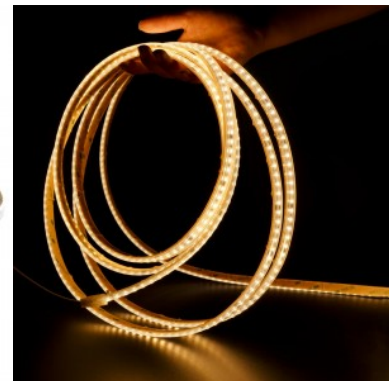

Светодиодная лента REVAL BULB 120LED/50m 230V 15W 1350lm 120° IP66 830

Код изделия 22783

Бренд [REVAL BULB](#)
Напряжение питания 230V
Фактор силы 0.90
Мощность 15W
Максимальная мощность 15W/1m
Световой поток 1350люмена(ов)
Эффективность светильника lm79
90W
Цветовая температура теплый
белый 3000K
Угол линзы 120
Cri 80
Sdcm - macadam ellipses 3
Защитное стекло IP66
Срок службы 50000h
Высота 6.0mm
Ширина 12.0mm
Минимальная длина 100.0mm
Длина 20000.0mm
В упаковке 1 катушка
Эксплуатационная среда для
внутреннего и наружного
использования
Рабочая температура -20 ~40°C
Сертификаты CE
Гарантия 3 года / лет

Светодиодная лента REVAL BULB, работающая от прямого тока, которую легко установить даже новичку! Эта светодиодная лента подходит как для внутреннего, так и для наружного использования благодаря своему классу защиты (IP67). Лента создает равномерный, яркий, четкий и естественный световой эффект. Мы продаем эту светодиодную ленту в полных рулонах (20 м). Длину светодиодной ленты можно отрезать каждые 10 см, чтобы вы могли установить ее максимально эффективно. Подробные инструкции можно найти в руководстве пользователя. Вы можете доверять нашим продуктам, потому что мы продаем сотни метров светодиодных лент каждый день! Отправьте нам запрос, и мы сделаем вам предложение!