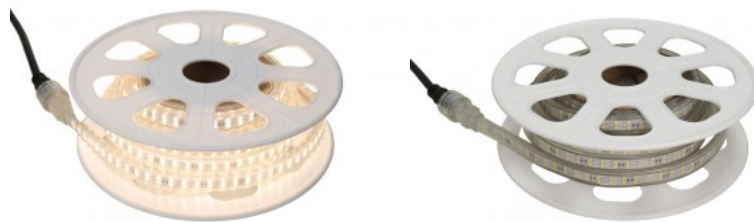

Светодиодная лента REVAL BULB 180LED 10m 230V 12W 1500lm 120° IP65 830

Код изделия 17463

Бренд [REVAL BULB](#)

Напряжение питания 230V

Фактор силы 0.90

Мощность 12W

Максимальная мощность 12W/1m

Световой поток 1500люмена(ов)

Эффективность светильника lm79
125W

Цветовая температура теплый
белый 3000K

Угол линзы 120

Источник света [EPISTAR LED](#)

Cri 80

Sdcm - macadam ellipses 3

Защитное стекло IP65

Срок службы 50000h

Высота 7.5mm

Ширина 16.0mm

Минимальная длина 1500.0mm

Длина 10000.0mm

В упаковке 1 катушка

Эксплуатационная среда для
внутреннего и наружного
использования

Рабочая температура -25 - +55°C

Сертификаты CE

Гарантия 3 года / лет

LED-лента REVAL BULB, которую легко устанавливать даже начинающему пользователю! Эта LED-лента подходит для использования как в помещении, так и на открытом воздухе благодаря ее классу защиты (IP65). Мы продаем эту LED-ленту в полных рулонах. Длина ленты может быть отрезана каждый 1метр, чтобы вы могли установить ее максимально эффективно. Вы можете доверять нашим продуктам, потому что мы продаем сотни метров LED-лент ежедневно! Отправьте нам запрос, и мы сделаем вам предложение!