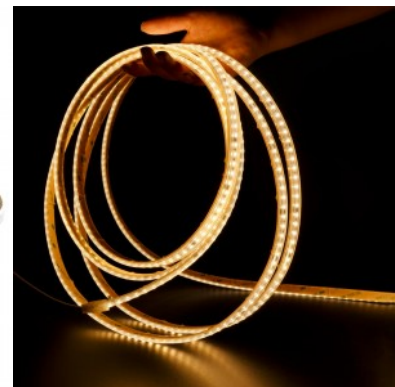

LED полоска REVAL BULB 120LED/20m 230V 15W 1500lm 120° IP66 840

Код изделия 17281

Бренд [REVAL BULB](#)
Напряжение питания 230V
Фактор силы 0.90
Мощность 15W
Световой поток 1500люмена(ов)
Эффективность светильника lm79 100W
Цветовая температура дневной белый 4000K
Угол линзы 120
Cri 80
Sdcm - macadam ellipses 3
Защитное стекло IP66
Срок службы 50000h
Высота 6.0mm
Ширина 12.0mm
Минимальная длина 100.0mm
Длина 20000.0mm
В упаковке 1 катушка
Эксплуатационная среда для внутреннего и наружного использования
Рабочая температура -20 ~40°C
Сертификаты CE
Гарантия 3 года / лет

Светодиодная лента REVAL BULB, работающая от прямого тока, которую легко установить даже новичку! Эта светодиодная лента подходит как для внутреннего, так и для наружного использования благодаря своему классу защиты (IP67). Лента создает равномерный, яркий, четкий и естественный световой эффект. Мы продаем эту светодиодную ленту в полных рулонах (20 м). Длину светодиодной ленты можно отрезать каждые 10 см, чтобы вы могли установить ее максимально эффективно. Подробные инструкции можно найти в руководстве пользователя. Вы можете доверять нашим продуктам, потому что мы продаем сотни метров светодиодных лент каждый день! Отправьте нам запрос, и мы сделаем вам предложение!