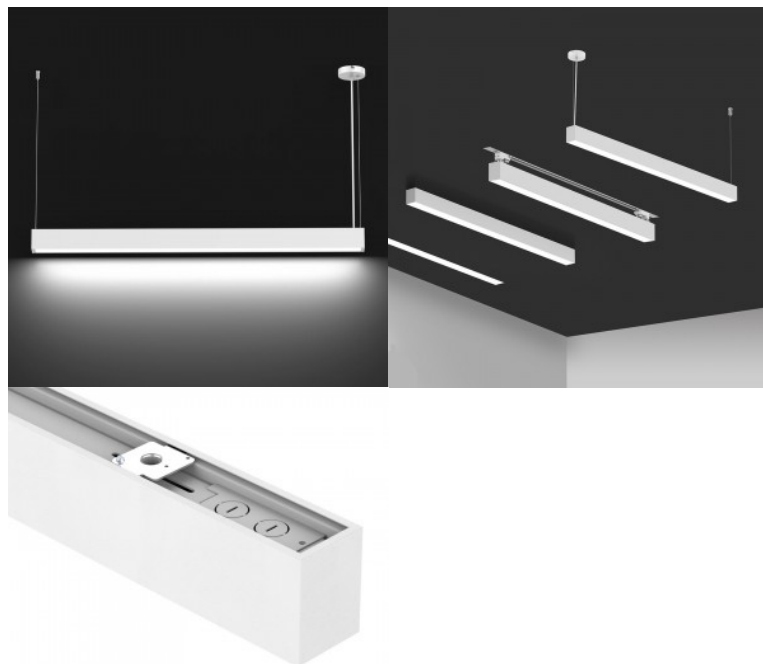

LED светильник PROLUMEN Barrett 600 белый 230V 17W 1500lm CRI90 110° IP20 DALI 3000K, 4000K, 5700K WW/DW/CW

Код изделия 17017 DALI dimmable

Бренд [PROLUMEN](#)

Напряжение питания 230V

Фактор силы 0.90

Регулируемая яркость DALI

Мощность 17W

Световой поток 1500люмена(ов)

Эффективность светильника lm79
88W

Цветовая температура WW/DW/CW
3000K, 4000K, 5700K

Угол линзы 110

Cri 90

Ugr 19

Sdcm - macadam ellipses 6

Защитное стекло IP20

Срок службы 50000h

Высота 76.0mm

Ширина 57.0mm

Длина 602.0mm

В ящике 6шт

Цвет корпуса белый

Материал корпуса алюминий

Блок питания [BOKE](#)

Эксплуатационная среда для
внутреннего использования

Рабочая температура -20 ~ 45°C

Сертификаты CE

Гарантия 5 года / лет

Линейный светильник рабочего места. Высокое качество, легкая установка и длительный срок службы (50000 ч)! Этот светильник с классом защиты IP20 идеально подходит для домашних или офисных условий. Также доступна модель с диммером DALI. Эта технология позволяет регулировать яркость светильника в соответствии с потребностями. Этот светильник имеет идеальный индекс цветопередачи CRI90 для рабочих помещений и офисов. Модель предлагает температуры света от теплого белого (3000K) до холодного белого света (5700K). Осветите свой мир с помощью специалистов LED House - [посмотрите наши проекты здесь!](#)