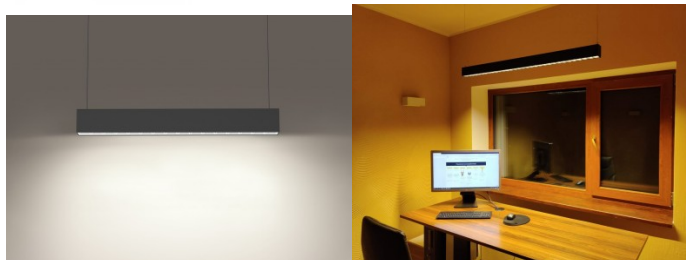

Черный корпус и квадратный дизайн. Элегантный и функциональный, этот минималистичный подвесной светильник отличный выбор для тех, кто ценит простоту и современность в своем домашнем интерьере. При правильном использовании светильник энергосберегающий, экологически чистый и имеет очень долгий срок службы (50 000 часов). У этого светильника идеальный индекс цветопередачи для рабочих помещений и офисов. На некоторых моделях цвет света можно изменять: 3000K, 4000K, 6000K. Светильник можно успешно установить как на поверхность, так и в подвесном исполнении. В обоих случаях результат гарантировано хороший. [Подвесные кабели](#) (2 шт.) необходимо заказать отдельно. Осветите свой мир с помощью профессионалов LED House - [посмотрите наш портфолио проектов здесь!](#)