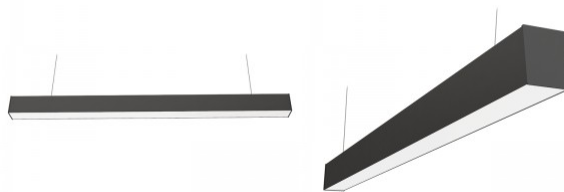

Эффективность светильника lm79 136W

Цветовая температура дневной белый 4000K

Угол линзы 75

Cri 80

Ugr 19

Sdcm - macadam ellipses 6

Защитное стекло IP20

Срок службы 50000h

Llmf tm21 L70B50 @25°C 50.000h

Высота 75.0mm

Ширина 56.0mm

Длина 1204.0mm

Вес 2750g

В ящике 6шт

Цвет корпуса черный

Материал корпуса алюминий

Полировка коврик

Блок питания [BOKE](#)

Ударопрочность IK06

Эксплуатационная среда для внутреннего использования

Рабочая температура -20° - +45°C

Сертификаты CE

Гарантия 5 года / лет

Prolumen Linda — это компактный линейный светильник с превосходным распределением света, с рассеивателем из высококачественного микропризматического пластика PMMA. Этот светильник создан для обеспечения отличного освещения в любом окружении, идеально вписываясь как в современные, так и в классические интерьеры. Варианты цветовой температуры: 3000K — теплый и уютный свет 4000K — нейтральный и яркий свет 3000-6500K — регулируемый свет, позволяющий выбрать подходящую тональность в зависимости от настроения и потребностей Светильники Prolumen Linda спроектированы таким образом, что их можно соединять друг с другом, создавая единый и длинный световой ряд, подчеркивающий лучшие черты вашего пространства. Благодаря своей высокой эффективности, Prolumen Linda является энергоэффективным и экологичным выбором, при этом обеспечивая мощный и равномерный световой поток.