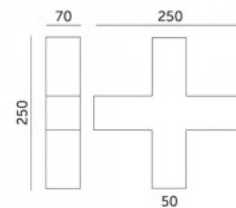

Потолочный светильник KOLINE K2 X - удлинитель черный 230V 15W 1500lm CRI80 110° IP20 3000K, 4000K, 6500K ЗССТ

Код изделия 19078

Напряжение питания 230V
Фактор силы 0.90
Мощность 15W
Максимальная мощность 15W/1m
Номинальный ток 70mA
Световой поток 1500люмена(ов)
Эффективность светильника lm79
100W
Цветовая температура ЗССТ 3000K,
4000K, 6500K
Угол линзы 110
Cri 80
Защитное стекло IP20
Срок службы 50000h
В упаковке 1шт
В ящике 5шт
Цвет корпуса черный
Количество включений 30000шт.
Эксплуатационная среда для
внутреннего использования
Рабочая температура -20 ~40°C
Сертификаты CE EMC LVD ROHS
Гарантия 5 года / лет

Соединительный модуль LED
KOLINE K2 позволяет соединять
светильники в различные формы,
предлагая гибкие и стильные
решения для любого пространства.
Встроенные светодиоды и матовый
рассеиватель обеспечивают
равномерное и комфортное для
глаз освещение. Прочный
алюминиевый корпус и устойчивый
поликарбонат гарантируют
долговечность и качество.
Цветовую температуру можно
выбрать по желанию - тёплый,
нейтральный или холодный свет.
Широкий угол светового пучка
обеспечивает хорошее покрытие, а
энергоэффективный источник света
снижает расходы. По
соображениям безопасности замену
светодиодов должен выполнять
только квалифицированный
специалист.