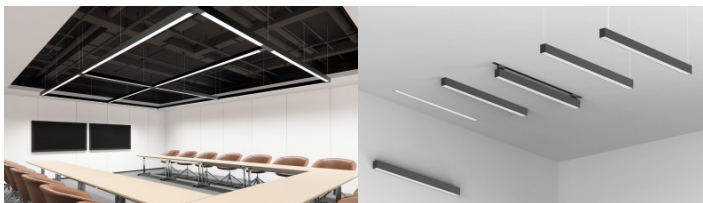

Prolumen Linda — это компактный
линейный светильник с
превосходным распределением
света, с рассеивателем из
высококачественного
микропризматического пластика
PMMA. Этот светильник создан для
обеспечения отличного освещения
в любом окружении, идеально
вписываясь как в современные, так
и в классические интерьеры.
Варианты цветовой температуры:
3000K — теплый и уютный свет
4000K — нейтральный и яркий свет
3000-6500K — регулируемый свет,
позволяющий выбрать подходящую
тональность в зависимости от
настроения и потребностей
Светильники Prolumen Linda
спроектированы таким образом, что
их можно соединять друг с другом,
создавая единый и длинный
световой ряд, подчеркивающий
лучшие черты вашего
пространства. Благодаря своей
высокой эффективности, Prolumen
Linda является энергоэффективным
и экологичным выбором, при этом
обеспечивая мощный и
равномерный световой поток.