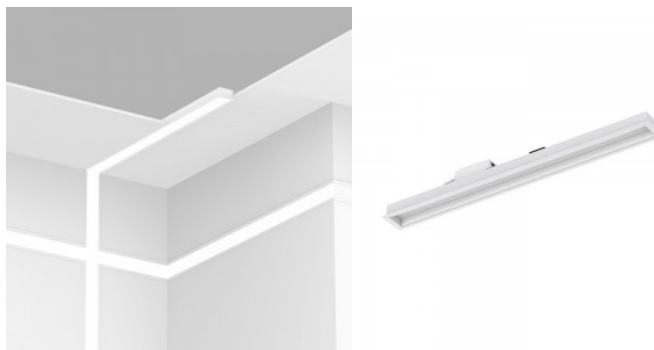

Потолочный светильник PROLUMEN Delilah белый 230V 45W 4300lm 45° IP20 940

Код изделия 16793

Бренд **PROLUMEN**
Напряжение питания 230V
Фактор силы 0.90
Мощность 45W
Световой поток 4300люмена(ов)
Эффективность светильника lm79
96W
Цветовая температура дневной
белый 4000K
Угол линзы 45
Cri 90
Sdcm - macadam ellipses 6
Защитное стекло IP20
Срок службы 50000h
Высота 29.0mm
Ширина 62.0mm
Длина 1802.0mm
Вес упаковки 2683g
В упаковке 1шт
В ящике 6шт
Цвет корпуса белый
Материал корпуса алюминий
Эксплуатационная среда для
внутреннего использования
Сертификаты CE, RoHS
Гарантия 5 года / лет

Продолжаемый линейный
встроенный светильник, который
позволяет создавать световые игры
по желанию. Можно установить в
стены и потолки, создавая
минималистичный и выразительный
внешний вид. Это позволяет
создать современный облик в
помещениях, идеально подходит
как для дома, так и для
коммерческих помещений.
Светильник оснащен
качественными светодиодными
источниками света,
обеспечивающими стабильное и
равномерное освещение.
Встроенные линейные светильники
энергосберегающие и имеют
длительный срок службы. Класс
защиты IP20 означает, что
светильники предназначены только
для использования в помещениях.
Светильник добавляет в комнату
дневной свет (4000K) и не искажает
истинные цвета объектов под
лучом света (CRI90). Осветите свой
мир с помощью профессионалов
LED House - [посмотрите наш
портфолио проектов здесь!](#)