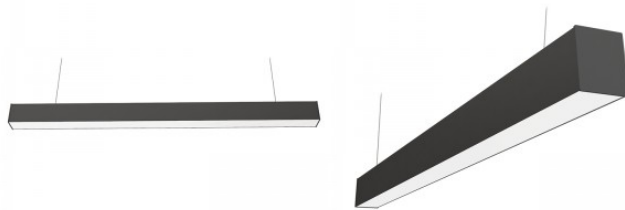

Код изделия 17751 DALI dimmable

Бренд [Prolumen](#)

Напряжение питания 230V

Фактор силы 0.90

Регулируемая яркость DALI

Мощность 28W

Максимальная мощность 28W/1m

Световой поток 3600люмена(ов)

Эффективность светильника lm79
129W

Цветовая температура теплый
белый 3000K

Угол линзы 75

Cri 80

Ugr 19

Sdcm - macadam ellipses 6

Защитное стекло IP20

Срок службы 50000h

Lmf tm21 L70B50 @25°C 50.000h

Высота 75.0mm

Ширина 56.0mm

Длина 1204.0mm

Вес 2.75 kg

В ящике бшт

Цвет корпуса черный

Материал корпуса алюминий

Полировка коврик

Блок питания [BOKE](#)

Ударопрочность IK06

Эксплуатационная среда для
внутреннего использования

Рабочая температура -20° - +45°C

Сертификаты CE

Гарантия 5 года / лет

Prolumen Linda — это компактный линейный светильник с превосходным распределением света, с рассеивателем из высококачественного микропризматического пластика PMMA. Этот светильник создан для обеспечения отличного освещения в любом окружении, идеально вписываясь как в современные, так и в классические интерьеры.

Варианты цветовой температуры:

3000K — теплый и уютный свет

4000K — нейтральный и яркий свет

3000-6500K — регулируемый свет, позволяющий выбрать подходящую тональность в зависимости от настроения и потребностей

Светильники Prolumen Linda

спроектированы таким образом, что их можно соединять друг с другом,

создавая единый и длинный

световой ряд, подчеркивающий

лучшие черты вашего

пространства. Благодаря своей

высокой эффективности, Prolumen

Linda является энергоэффективным

и экологичным выбором, при этом

обеспечивая мощный и

равномерный световой поток.