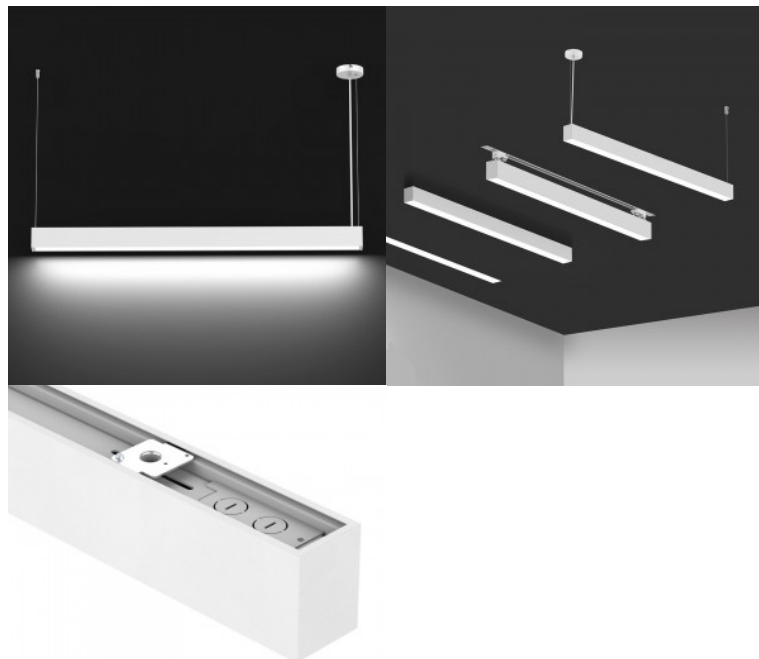

Материал корпуса алюминий

Блок питания [BOKE](#)

Эксплуатационная среда для

внутреннего использования

Рабочая температура -20 ~ 45°C

Сертификаты CE

Гарантия 5 года / лет

Линейный светильник рабочего места. Высокое качество, легкая установка и длительный срок службы (50000 ч)! Этот светильник с классом защиты IP20 идеально подходит для домашних или офисных условий. Также доступна модель с диммером DALI. Эта технология позволяет регулировать яркость светильника в соответствии с потребностями. Этот светильник имеет идеальный индекс цветопередачи CRI90 для рабочих помещений и офисов. Модель предлагает температуры света от теплого белого (3000K) до холодного белого света (5700K). Осветите свой мир с помощью специалистов LED House - [посмотрите наши проекты здесь!!](#)