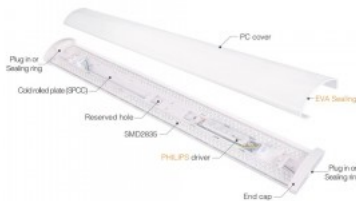

Светодиодный светильник ECO Bianca BFLH-15-42C1 белый 230V 25-42W 6720lm CRI80 120° IP44 3000K, 3500K, 4000K ЗССТ

Код изделия 19397

Бренд ECO
Напряжение питания 230V
Фактор силы 0.90
Мощность 25-42W
Максимальная мощность 42W/1m
Световой поток 6720люмена(ов)
Цветовая температура ЗССТ 3000K,
3500K, 4000K
Угол линзы 120
Cri 80
Sdcm - macadam ellipses 5
Защитное стекло IP44
Срок службы 50000h
Высота 61.0mm
Ширина 160.0mm
Длина 1440.0mm
В упаковке 1шт
В ящике 4шт
Цвет корпуса белый
Материал корпуса поликарбонат
Полировка коврик
Блок питания [PHILIPS](#)
Ударопрочность IK08
Эксплуатационная среда для
внутреннего использования
Рабочая температура -20 - +45°C
Сертификаты CE
Гарантия 3 года / лет

Потолочный светильник Koline 1200 белый 230V 20W 2600lm 105° IP20 840