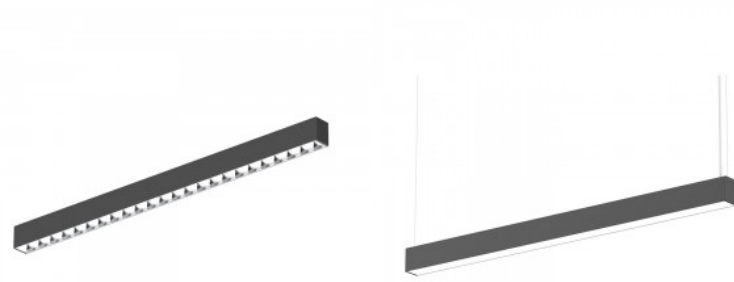

LED светильник PROLUMEN Barrett 1500 UP/DOWN черный 230V 60W 5300lm 65° IP20 DALI 930

Код изделия 17043 DALI dimmable

Бренд [PROLUMEN](#)

Напряжение питания 230V

Фактор силы 0.90

Регулируемая яркость DALI

Мощность 60W

Световой поток 5300люмена(ов)

Эффективность светильника lm79
88W

Цветовая температура теплый
белый 3000K

Угол линзы 65

Cri 90

Ugr 19

Sdcm - macadam ellipses 6

Защитное стекло IP20

Срок службы 50000h

Высота 76.0mm

Ширина 57.0mm

Длина 1512.0mm

В ящике 6шт

Цвет корпуса черный

Материал корпуса алюминий

Блок питания [ВОКЕ](#)

Эксплуатационная среда для

внутреннего использования

Рабочая температура -20 ~ 45°C

Сертификаты CE

Гарантия 5 года / лет

Линейный светильник рабочего места. Высокое качество, легкая установка и длительный срок службы (50000 ч)! Этот светильник с классом защиты IP20 идеально подходит для домашних или офисных условий. Также доступна модель с диммером DALI. Эта технология позволяет регулировать яркость светильника в соответствии с потребностями. Этот светильник имеет идеальный индекс цветопередачи CRI90 для рабочих помещений и офисов. Модель предлагает температуры света от теплого белого (3000K) до холодного белого света (5700K). Осветите свой мир с помощью специалистов LED House - [посмотрите наши проекты здесь!!](#)