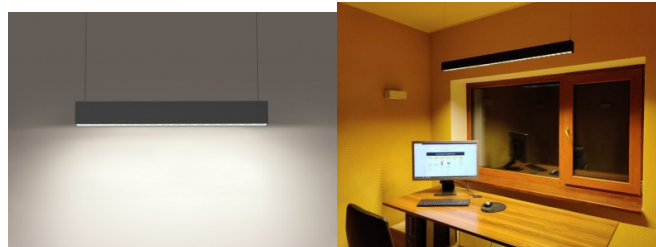

В ящике 12шт

Цвет корпуса черный

Материал корпуса алюминий

Эксплуатационная среда для

внутреннего использования

Сертификаты CE, RoHS

Гарантия 5 года / лет

Черный корпус и квадратный дизайн. Элегантный и функциональный, этот минималистичный подвесной светильник отличный выбор для тех, кто ценит простоту и современность в своем домашнем интерьере. При правильном использовании светильник энергосберегающий, экологически чистый и имеет очень долгий срок службы (50 000 часов). У этого светильника идеальный индекс цветопередачи для рабочих помещений и офисов. На некоторых моделях цвет света можно изменять: 3000K, 4000K, 6000K. Светильник можно успешно установить как на поверхность, так и в подвесном исполнении. В обоих случаях результат гарантировано хороший. [Подвесные кабели](#) (2 шт.) необходимо заказать отдельно. Осветите свой мир с помощью профессионалов LED House - [посмотрите наш портфолио проектов здесь!](#)