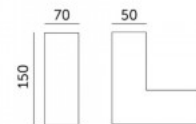

Потолочный светильник KOLINE K2 L - удлинитель черный 230V 8W 800lm CRI80 110° IP20 3000K, 4000K, 6500K ЗССТ

Код изделия 19077

Напряжение питания 230V
Фактор силы 0.90
Мощность 8W
Максимальная мощность 8W/1m
Световой поток 800люмена(ов)
Эффективность светильника lm79
100W
Цветовая температура ЗССТ 3000K,
4000K, 6500K
Угол линзы 110
Cri 80
Защитное стекло IP20
Срок службы 50000h
В упаковке 1шт
В ящике 5шт
Цвет корпуса черный
Количество включений 30000шт.
Эксплуатационная среда для
внутреннего использования
Рабочая температура -20 ~40°C
Сертификаты CE EMC LVD ROHS
Гарантия 5 года / лет

Соединительный модуль LED KOLINE K2 позволяет соединять светильники в различные формы, предлагая гибкие и стильные решения для любого пространства. Встроенные светодиоды и матовый рассеиватель обеспечивают равномерное и комфортное для глаз освещение. Прочный алюминиевый корпус и устойчивый поликарбонат гарантируют долговечность и качество. Цветовую температуру можно выбрать по желанию - тёплый, нейтральный или холодный свет. Широкий угол светового пучка обеспечивает хорошее покрытие, а энергоэффективный источник света снижает расходы. По соображениям безопасности замену светодиодов должен выполнять только квалифицированный специалист.