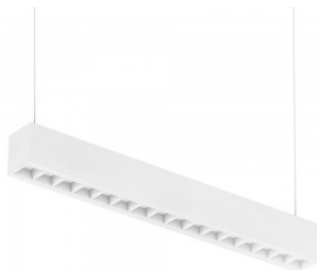

Линейный светильник PROLUMEN Delia UGR19 1200 белый 230V 40W 4500lm CRI80 100° IP20 3000K, 4000K, 5700K WW/DW/CW

Код изделия 15535

Бренд [PROLUMEN](#)
Напряжение питания 230V
Фактор силы 0.90
Мощность 40W
Световой поток 4500люмена(ов)
Эффективность светильника lm79
113W
Цветовая температура WW/DW/CW
3000K, 4000K, 5700K
Угол линзы 100
Cri 80
Ugr 18
Sdcm - macadam ellipses 6
Защитное стекло IP20
Срок службы 50000h
Lmf tm21 L80B50 @25°C 50.000h
Высота 70.0mm
Ширина 60.0mm
Длина 1204.0mm
Вес 2200g
Вес упаковки 3000g
В упаковке 1шт
В ящике 12шт
Цвет корпуса белый
Материал корпуса алюминий
Эксплуатационная среда для
внутреннего использования
Сертификаты CE, RoHS
Гарантия 5 года / лет

Белый корпус и квадратный дизайн. Элегантный и функциональный, этот минималистичный светильник отличный выбор для тех, кто ценит простоту и современность в своем домашнем интерьере. Этот светильник можно установить как подвесной светильник, так и на поверхность. При правильном использовании светильник энергосберегающий, экологически чистый и имеет очень долгий срок службы (50 000 часов). Некоторые модели имеют возможность регулировки цвета света: 3000K, 4000K, 6000K. Светильник можно успешно установить как на поверхность, так и в подвесном виде. В обоих случаях гарантируется хороший результат.

[Подвесные кабели](#) (2 шт)
необходимо заказать отдельно.
Осветите свой мир с помощью профессионалов LED House - [посмотрите наш портфолио проектов здесь!](#)