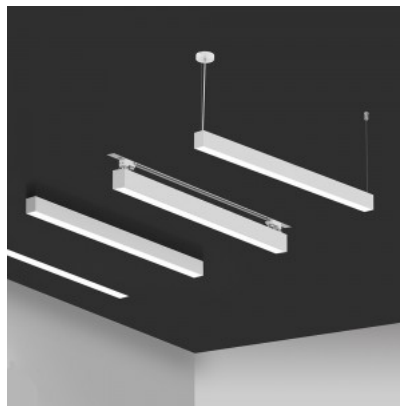

LED светильник PROLUMEN DB77 1500 DALI белый 230V 45W 4673lm CRI80 110° IP20 3000K, 4000K, 5700K WW/DW/CW

Код изделия 17016 DALI dimmable

Цена 130,00+НСО

Бренд [PROLUMEN](#)

Напряжение питания 230V

Регулируемая яркость DALI

Мощность 45W

Световой поток 4673люмена(ов)

Эффективность светильника 104W

Цветовая температура (сct)

WW/DW/CW 3000K, 4000K, 5700K

Угол линзы 110

Cri 80

Ugr 19

Sdcm - macadam ellipses 6

Защитное стекло IP20

Срок службы 50000h

Высота 76.0mm

Ширина 57.0mm

Длина 1512.0mm

В ящике 6шт

Цвет корпуса белый

Материал корпуса алюминий

Блок питания [BOKE](#)

Эксплуатационная среда для

внутреннего использования

Рабочая температура -20 ~ 45°C

Сертификаты CE

Гарантия 3 года / лет