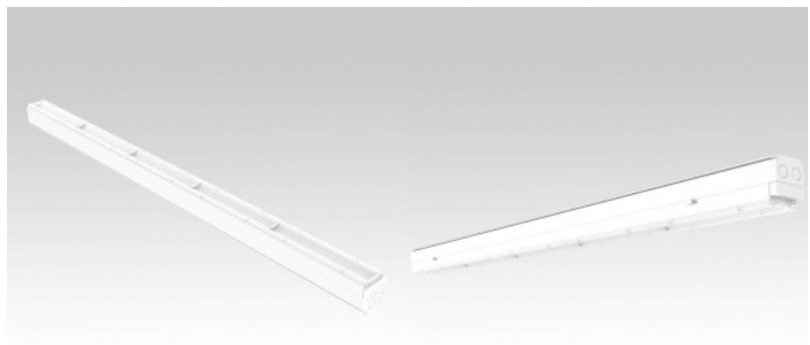

Гарантия 5 года / лет

Светильник с равномерным распределением света, который можно установить как на потолок, так и под потолком. Идеальный светильник для рабочего стола!

LED-светильники 4000K

обеспечивают четкий и резкий свет, идеально подходящий для освещения магазинов и других коммерческих помещений. Есть возможность заказать линейные светильники с различными линзами и уровнями мощности: 30°, 60°, 90°, 120°, 2 x 25°. Осветите свой мир с помощью профессионалов LED House - [посмотрите наш портфолио проектов здесь!](#)