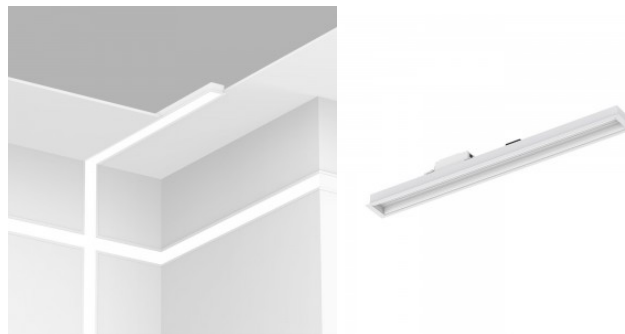

Светодиодный светильник Prolumen Delilah 0,6m белый 230V 15W 1400lm 110° IP20 940

Код изделия 17051

Бренд [Prolumen](#)

Напряжение питания 230V

Фактор силы 0.90

Мощность 15W

Максимальная мощность 15W/1m

Световой поток 1400люмена(ов)

Эффективность светильника lm79
93W

Цветовая температура дневной

белый 4000K

Угол линзы 110

Cri 90

Sdcm - macadam ellipses 6

Защитное стекло IP20

Срок службы 50000h

Высота 29.0mm

Ширина 62.0mm

Длина 615.0mm

Диаметр отверстия для установки
607x54mm

В ящике 12шт

Цвет корпуса белый

Материал корпуса алюминий

Полировка коврик

Эксплуатационная среда для

внутреннего использования

Рабочая температура -20 ~ 45°C

Сертификаты CE, RoHS

Гарантия 5 года / лет

Продолжаемый линейный
встроенный светильник, который
позволяет создавать световые игры
по желанию. Можно установить в
стены и потолки, создавая
минималистичный и выразительный
внешний вид. Это позволяет
создать современный облик в
помещениях, идеально подходит
как для дома, так и для
коммерческих помещений.

Светильник оснащен
качественными светодиодными
источниками света,
обеспечивающими стабильное и
равномерное освещение.
Встроенные линейные светильники
энергосберегающие и имеют
длительный срок службы. Класс
защиты IP20 означает, что
светильники предназначены только
для использования в помещениях.
Светильник добавляет в комнату
дневной свет (4000K) и не искажает
истинные цвета объектов под
лучом света (CRI90). Осветите свой
мир с помощью профессионалов
LED House - [посмотрите наш
портфолио проектов здесь!](#)