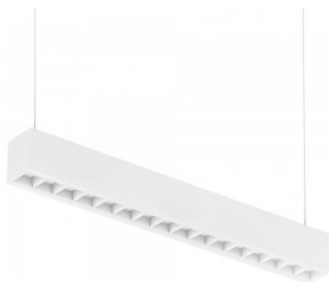

В ящике 12шт

Цвет корпуса белый

Материал корпуса алюминий

Эксплуатационная среда для

внутреннего использования

Сертификаты CE, RoHS

Гарантия 5 года / лет

Белый корпус и квадратный дизайн. Элегантный и функциональный, этот минималистичный светильник отличный выбор для тех, кто ценит простоту и современность в своем домашнем интерьере. Этот светильник можно установить как подвесной светильник, так и на поверхность. При правильном использовании светильник энергосберегающий, экологически чистый и имеет очень долгий срок службы (50 000 часов). Некоторые модели имеют возможность регулировки цвета света: 3000K, 4000K, 6000K. Светильник можно успешно установить как на поверхность, так и в подвесном виде. В обоих случаях гарантируется хороший результат.