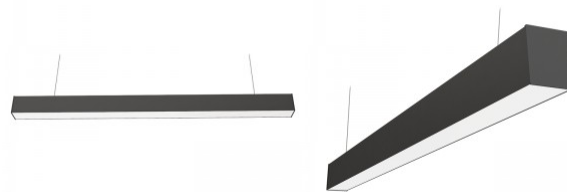

Линейный светильник PROLUMEN Linda 66D 1200 с распределением света вниз черный 230V 28W 3600lm 75° IP20 DALI 830

Код изделия 17751 DALI dimmable

Бренд [PROLUMEN](#)
Напряжение питания 230V
Фактор силы 0.90
Регулируемая яркость DALI
Мощность 28W
Световой поток 3600люмена(ов)
Эффективность светильника lm79 129W
Цветовая температура теплый белый 3000K
Угол линзы 75
Cri 80
Ugr 19
Sdcm - macadam ellipses 6
Защитное стекло IP20
Срок службы 50000h
Llmf tm21 L70B50 @25°C 50.000h
Высота 75.0mm
Ширина 56.0mm
Длина 1204.0mm
Вес 2750g
В ящике бшт
Цвет корпуса черный
Материал корпуса алюминий
Полировка коврик
Блок питания [BOKE](#)
Ударопрочность IK06
Эксплуатационная среда для внутреннего использования
Рабочая температура -20° - +45°C
Сертификаты CE
Гарантия 5 года / лет

Prolumen Linda — это компактный линейный светильник с превосходным распределением света, с рассеивателем из высококачественного микропризматического пластика PMMA. Этот светильник создан для обеспечения отличного освещения в любом окружении, идеально вписываясь как в современные, так и в классические интерьеры. Варианты цветовой температуры: 3000K — теплый и уютный свет 4000K — нейтральный и яркий свет 3000-6500K — регулируемый свет, позволяющий выбрать подходящую тональность в зависимости от настроения и потребностей Светильники Prolumen Linda спроектированы таким образом, что их можно соединять друг с другом, создавая единый и длинный световой ряд, подчеркивающий лучшие черты вашего пространства. Благодаря своей высокой эффективности, Prolumen Linda является энергоэффективным и экологичным выбором, при этом обеспечивая мощный и равномерный световой поток.