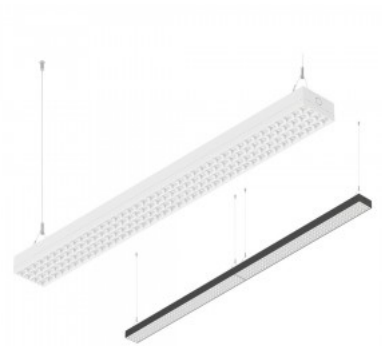

Потолочный светильник Prolumen DB157 UGR<19 1200 белый 230V 40W 4550lm CRI95 80° IP20 3000K, 4000K 2ССТ

Код изделия 18173

Бренд [Prolumen](#)

Напряжение питания 230V

Фактор силы 0.90

Мощность 40W

Максимальная мощность 40W/1m

Номинальный ток 1250mA

Световой поток 4550люмена(ов)

Эффективность светильника lm79
114W

Цветовая температура 2ССТ 3000K,
4000K

Угол линзы 80

Cri 95

Ugr 19

Sdcm - macadam ellipses 3

Защитное стекло IP20

Срок службы 50000h

Llmf tm21 L80B10 @25°C 50.000h

Высота 59.0mm

Ширина 120.0mm

Длина 1200.0mm

В упаковке 1шт

В ящике 6шт

Цвет корпуса белый

Материал корпуса алюминий

Ударопрочность IK08

Эксплуатационная среда для

внутреннего использования

Рабочая температура -20 ~45°C

Сертификаты CE

Гарантия 5 года / лет

Светодиодный светильник Prolumen DB74 1500 Bianca белый 230V 50W 4900lm 120° IP44 DALI 840