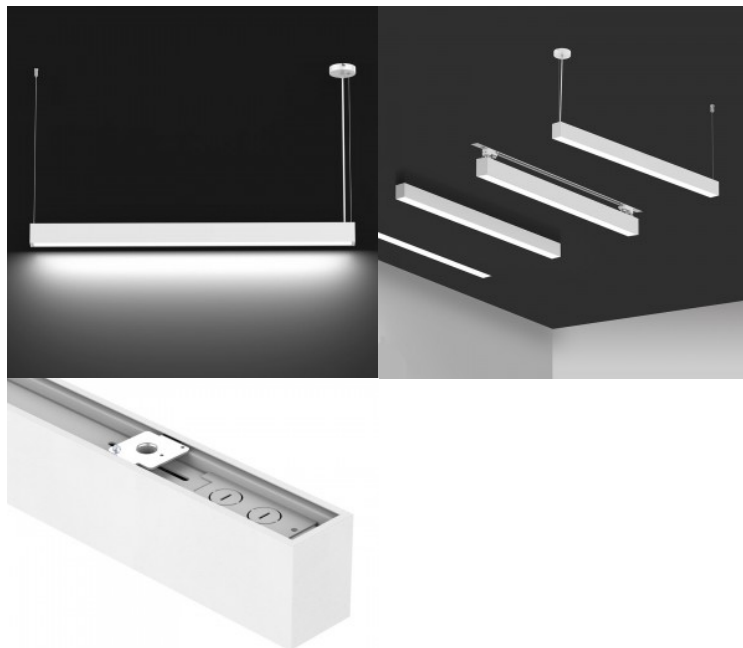

LED светильник PROLUMEN Barrett A 1200 белый 230V 36W 3750lm 75° IP20 DALI 930

Код изделия 17368 DALI dimmable

Бренд [PROLUMEN](#)
Напряжение питания 230V
Фактор силы 0.90
Регулируемая яркость DALI
Мощность 36W
Световой поток 3750люмена(ов)
Эффективность светильника lm79 104W
Цветовая температура теплый белый 3000K
Угол линзы 75
Cri 90
Ugr 19
Sdcm - macadam ellipses 6
Защитное стекло IP20
Срок службы 50000h
Высота 76.0mm
Ширина 57.0mm
Длина 1212.0mm
Вес 1700g
Вес упаковки 2133g
В ящике бшт
Цвет корпуса белый
Материал корпуса алюминий
Блок питания [BOKE](#)
Ударопрочность IK06
Эксплуатационная среда для внутреннего использования
Рабочая температура -20 ~ 45°C
Сертификаты CE
Гарантия 5 года / лет

Линейный светильник рабочего места. Высокое качество, легкая установка и длительный срок службы (50000 ч)! Этот светильник с классом защиты IP20 идеально подходит для домашних или офисных условий. Также доступна модель с диммером DALI. Эта технология позволяет регулировать яркость светильника в соответствии с потребностями. Этот светильник имеет идеальный индекс цветопередачи CRI90 для рабочих помещений и офисов. Модель предлагает температуры света от теплого белого (3000K) до холодного белого света (5700K). Осветите свой мир с помощью специалистов LED House - [посмотрите наши проекты здесь!!](#)