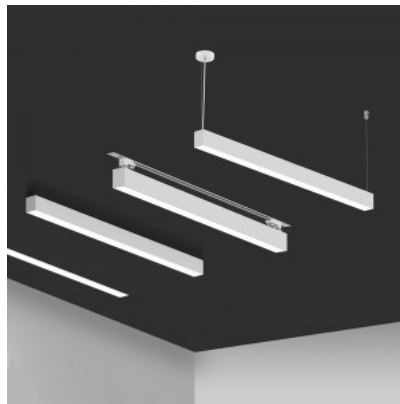

LED светильник PROLUMEN DB77 1200 DALI recessed белый 230V 36W 3200lm CRI80 75° IP20 4000K дневной белый

Код изделия 17004 DALI dimmable

Цена 108,00+НСО

Бренд [PROLUMEN](#)

Напряжение питания 230V

Регулируемая яркость DALI

Мощность 36W

Световой поток 3200люмена(ов)

Эффективность светильника 89W

Цветовая температура (сct)

дневной белый 4000K

Угол линзы 75

Cri 80

Ugr 22

Sdcm - macadam ellipses 6

Защитное стекло IP20

Срок службы 50000h

Llmf L70B50 @25°C 50.000h

Высота 76.0mm

Ширина 57.0mm

Длина 1212.0mm

В ящике 6шт

Цвет корпуса белый

Материал корпуса алюминий

Полировка коврик

Ударопрочность IK06

Эксплуатационная среда для
внутреннего использования

Сертификаты CE

Гарантия 3 года / лет