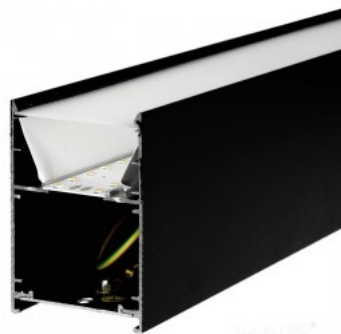

Светильник для судов с
 равномерным распределением
 света, который можно установить
 как на потолок, так и под потолок.
 Идеальный светильник над столом!
 Этот светильник предназначен
 только для использования внутри
 помещений, класс защиты IP20.
 Светодиодные лампы обеспечивают
 четкий и резкий свет, который
 идеально подходит для освещения
 магазинов и других коммерческих
 помещений. Повысьте качество
 освещения в повседневной жизни и
 выберите передовое освещение из
[ассортимента продукции LED
 house!](#)