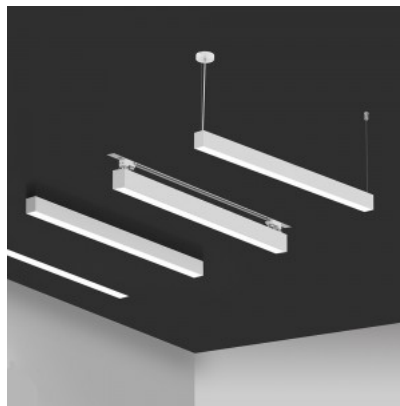

LED светильник PROLUMEN DB77 1200 UP/DOWN DALI белый 230V 36W 4100lm CRI80 110° IP20 4000K дневной белый

Код изделия 16992 DALI dimmable

Цена 105,00+НСО

Бренд [PROLUMEN](#)

Напряжение питания 230V

Регулируемая яркость DALI

Мощность 36W

Световой поток 4100люмена(ов)

Эффективность светильника 114W

Цветовая температура (сct)

дневной белый 4000K

Угол линзы 110

Cri 80

Sdcm - macadam ellipses 6

Защитное стекло IP20

Срок службы 50000h

Llmf L70B50 @25°C 50.000h

Высота 76.0mm

Ширина 57.0mm

Длина 1212.0mm

В ящике 6шт

Цвет корпуса белый

Материал корпуса алюминий

Полировка коврик

Ударопрочность IK06

Эксплуатационная среда для
внутреннего использования

Сертификаты CE

Гарантия 3 года / лет