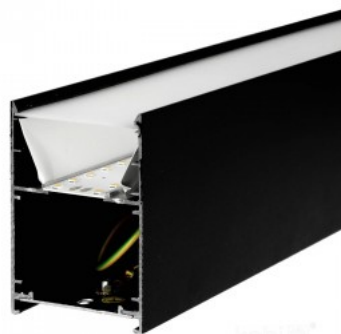

Светильник для судов с
 равномерным распределением
 света, который можно установить
 как на потолок, так и под потолок.
 Идеальный светильник над столом!
 Этот светильник предназначен
 только для использования внутри
 помещений, класс защиты IP20.
 Светодиодные лампы обеспечивают
 четкий и резкий свет, который
 идеально подходит для освещения
 магазинов и других коммерческих
 помещений. Повысьте качество
 освещения в повседневной жизни и
 выберите передовое освещение из
[ассортимента продукции LED
 house!](#)