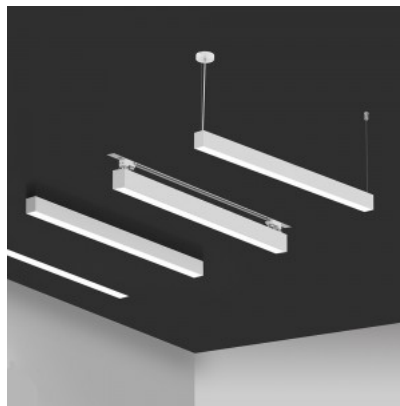

LED светильник PROLUMEN DB77 600 DALI белый 230V 17W 1600lm CRI80 110° IP20 3000K, 4000K, 5700K WW/DW/CW

Код изделия 17017 DALI dimmable

Цена 88,00+НСО

Бренд [PROLUMEN](#)

Напряжение питания 230V

Регулируемая яркость DALI

Мощность 17W

Световой поток 1600люмена(ов)

Эффективность светильника 94W

Цветовая температура (сct)

WW/DW/CW 3000K, 4000K, 5700K

Угол линзы 110

Cri 80

Ugr 19

Sdcm - macadam ellipses 6

Защитное стекло IP20

Срок службы 50000h

Высота 76.0mm

Ширина 57.0mm

Длина 602.0mm

В ящике 6шт

Цвет корпуса белый

Материал корпуса алюминий

Блок питания [BOKE](#)

Эксплуатационная среда для

внутреннего использования

Рабочая температура -20 ~ 45°C

Сертификаты CE

Гарантия 3 года / лет