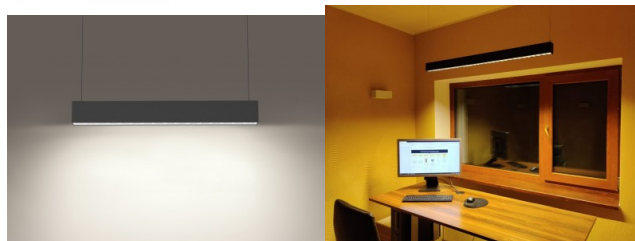

Черный корпус и квадратный дизайн. Элегантный и функциональный, этот минималистичный подвесной светильник отличный выбор для тех, кто ценит простоту и современность в своем домашнем интерьере. При правильном использовании светильник энергосберегающий, экологически чистый и имеет очень долгий срок службы (50 000 часов). У этого светильника идеальный индекс цветопередачи для рабочих помещений и офисов. На некоторых моделях цвет света можно изменять: 3000K, 4000K, 6000K. Светильник можно успешно установить как на поверхность, так и в подвесном исполнении. В обоих случаях результат гарантировано хороший. [Подвесные кабели](#) (2 шт.) необходимо заказать отдельно. Осветите свой мир с помощью профессионалов LED House - [посмотрите наш портфолио проектов здесь!](#)