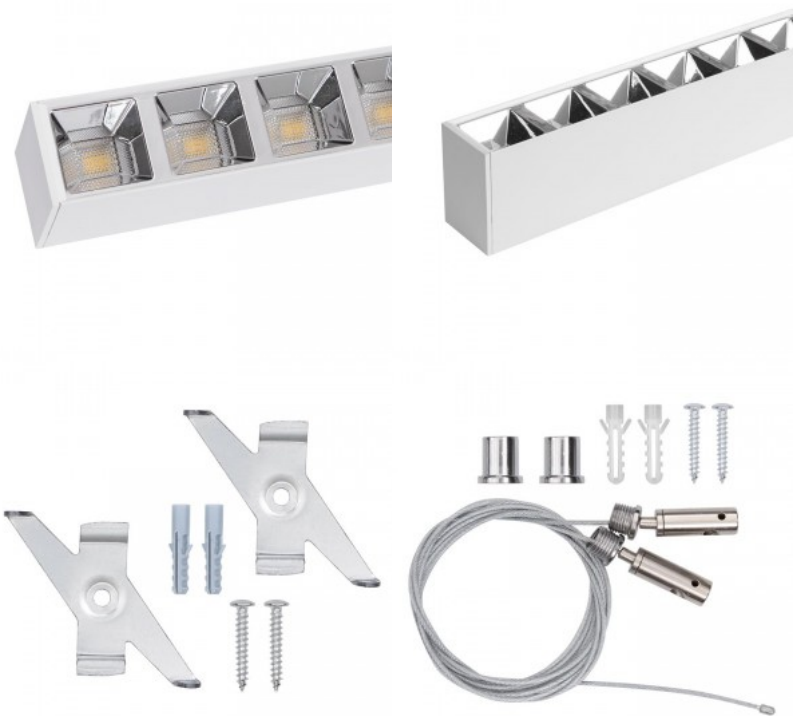

LED светильник LSLG 1200 белый 230V 40W 4800lm CRI80 65° IP20 4200K дневной белый

Код изделия 16308

Цена 57,35+НСО

Напряжение питания 230V
Мощность 40W
Световой поток 4800люмена(ов)
Эффективность светильника 120W
Цветовая температура (сст)
дневной белый 4200K
Угол линзы 65
Источник света SANAN LED
Cri 80
Ugr 19
Защитное стекло IP20
Срок службы 50000h
Llmf L70B50 @25°C 50.000h
Высота 70.0mm
Ширина 50.0mm
Длина 1200.0mm
Вес 1850g
Вес упаковки 2000g
В упаковке 1шт
В ящике 9шт
Цвет корпуса белый
Материал корпуса алюминий
Полировка коврик
Количество включений 30000шт.
Блок питания [BOKE](#)
Эксплуатационная среда для
внутреннего использования
Сертификаты CE
Гарантия 5 года / лет

LED светильник LSLG 1500 белый 230V 50W 6000lm CRI80 65° IP20 4200K дневной белый

Код изделия 16307

Цена 76,42+НСО

Напряжение питания 230V
Мощность 50W
Световой поток 6000люмена(ов)
Эффективность светильника 120W
Цветовая температура (сct)
дневной белый 4200K
Угол линзы 65
Источник света SANAN LED
Cri 80
Ugr 19
Защитное стекло IP20
Срок службы 50000h
Llmf L70B50 @25°C 50.000h
Высота 70.0mm
Ширина 50.0mm
Длина 1500.0mm
Вес 2200g
Вес упаковки 2400g
В упаковке 1шт
В ящике 9шт
Цвет корпуса белый
Материал корпуса алюминий
Полировка коврик
Количество включений 30000шт.
Блок питания [BOKE](#)
Эксплуатационная среда для
внутреннего использования
Сертификаты CE
Гарантия 5 года / лет