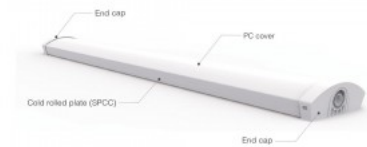

Светодиодный светильник ECO Bianca BFLH-12-36C1 белый 230V 21-36W 5760lm CRI80 120° IP44 3000K, 3500K, 4000K ЗССТ

Код изделия 19396

Бренд ECO
Напряжение питания 230V
Фактор силы 0.90
Мощность 21-36W
Максимальная мощность 36W/1m
Световой поток 5760люмена(ов)
Цветовая температура ЗССТ 3000K, 3500K, 4000K
Угол линзы 120
Cri 80
Sdcm - macadam ellipses 5
Защитное стекло IP44
Срок службы 50000h
Высота 61.0mm
Ширина 160.0mm
Длина 1160.0mm
В упаковке 1шт
В ящике 4шт
Цвет корпуса белый
Материал корпуса поликарбонат
Полировка коврик
Блок питания [PHILIPS](#)
Ударопрочность IK08
Эксплуатационная среда для
внутреннего использования
Рабочая температура -20 - +45°C
Сертификаты CE
Гарантия 3 года / лет