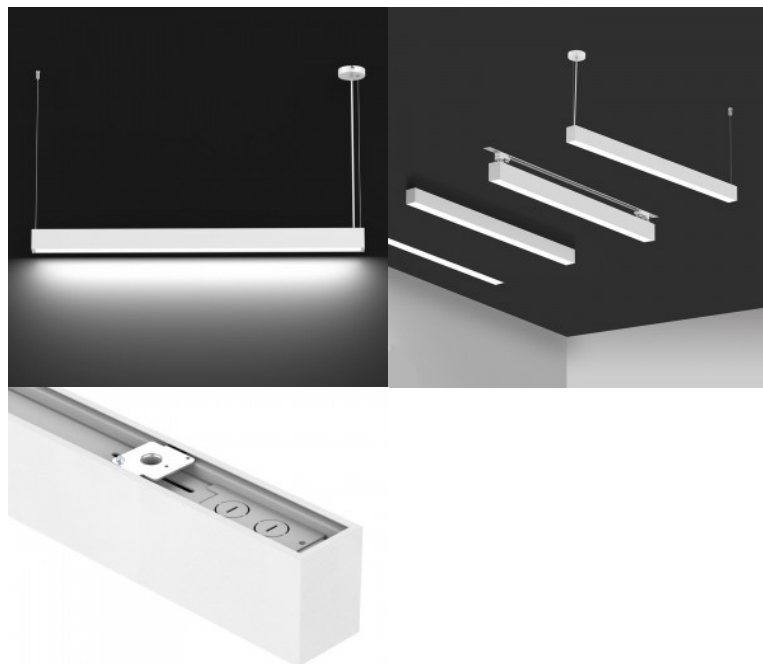

LED светильник PROLUMEN Barrett 1200 белый 230V 36W 3100lm CRI90 110° IP20 DALI 3000K, 4000K, 5700K WW/DW/CW

Код изделия 17022 DALI dimmable

Бренд [PROLUMEN](#)

Напряжение питания 230V

Фактор силы 0.90

Регулируемая яркость DALI

Мощность 36W

Световой поток 3100люмена(ов)

Эффективность светильника lm79
86W

Цветовая температура WW/DW/CW
3000K, 4000K, 5700K

Угол линзы 110

Cri 90

Sdcm - macadam ellipses 6

Защитное стекло IP20

Срок службы 50000h

Lmf tm21 L70B50 @25°C 50.000h

Высота 76.0mm

Ширина 57.0mm

Длина 1212.0mm

В ящике 6шт

Цвет корпуса белый

Материал корпуса алюминий

Полировка коврик

Ударопрочность IK06

Эксплуатационная среда для
внутреннего использования

Сертификаты CE

Гарантия 5 года / лет

Линейный светильник рабочего места. Высокое качество, легкая установка и длительный срок службы (50000 ч)! Этот светильник с классом защиты IP20 идеально подходит для домашних или офисных условий. Также доступна модель с диммером DALI. Эта технология позволяет регулировать яркость светильника в соответствии с потребностями. Этот светильник имеет идеальный индекс цветопередачи CRI90 для рабочих помещений и офисов. Модель предлагает температуры света от теплого белого (3000K) до холодного белого света (5700K). Осветите свой мир с помощью специалистов LED House - [посмотрите наши проекты здесь!!](#)