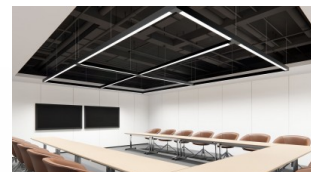

Эффективность светильника lm79 136W

Цветовая температура дневной белый 4000K

Угол линзы 75

Cri 80

Ugr 19

Sdcm - macadam ellipses 6

Защитное стекло IP20

Срок службы 50000h

Llmf tm21 L70B50 @25°C 50.000h

Высота 75.0mm

Ширина 56.0mm

Длина 1204.0mm

Вес 2750g

В ящике 6шт

Цвет корпуса черный

Материал корпуса алюминий

Полировка коврик

Блок питания [BOKE](#)

Ударопрочность IK06

Эксплуатационная среда для внутреннего использования

Рабочая температура -20° - +45°C

Сертификаты CE

Гарантия 5 года / лет

Prolumen Linda — это компактный линейный светильник с превосходным распределением света, с рассеивателем из высококачественного микропризматического пластика PMMA. Этот светильник создан для обеспечения отличного освещения в любом окружении, идеально вписываясь как в современные, так и в классические интерьеры. Варианты цветовой температуры: 3000K — теплый и уютный свет 4000K — нейтральный и яркий свет 3000-6500K — регулируемый свет, позволяющий выбрать подходящую тональность в зависимости от настроения и потребностей Светильники Prolumen Linda спроектированы таким образом, что их можно соединять друг с другом, создавая единый и длинный световой ряд, подчеркивающий лучшие черты вашего пространства. Благодаря своей высокой эффективности, Prolumen Linda является энергоэффективным и экологичным выбором, при этом обеспечивая мощный и равномерный световой поток.