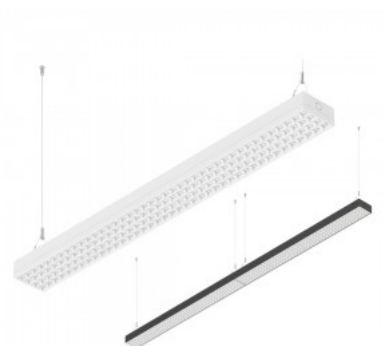

Потолочный светильник Prolumen DB157 UGR<19 1200 белый 230V 40W 4550lm CRI95 80° IP20 3000K, 4000K 2ССТ

Код изделия 18173

Бренд [Prolumen](#)

Напряжение питания 230V

Фактор силы 0.90

Мощность 40W

Максимальная мощность 40W/1m

Номинальный ток 1250mA

Световой поток 4550люмена(ов)

Эффективность светильника lm79
114W

Цветовая температура 2ССТ 3000K,
4000K

Угол линзы 80

Cri 95

Ugr 19

Sdcm - macadam ellipses 3

Защитное стекло IP20

Срок службы 50000h

Llmf tm21 L80B10 @25°C 50.000h

Высота 59.0mm

Ширина 120.0mm

Длина 1200.0mm

В упаковке 1шт

В ящике 6шт

Цвет корпуса белый

Материал корпуса алюминий

Ударопрочность IK08

Эксплуатационная среда для

внутреннего использования

Рабочая температура -20 ~45°C

Сертификаты CE

Гарантия 5 года / лет

Линейный светильник Prolumen Delia UGR 600 черный 230V 20W 2000lm CRI90 100° IP20 3000K, 4000K, 5700K 3ССТ