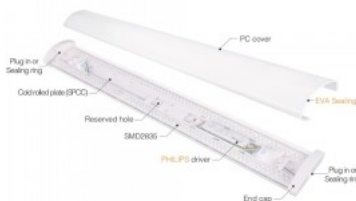

Светодиодный светильник ECO Bianca BFLH-12-36C1 белый 230V 21-36W 5760lm CRI80 120° IP44 3000K, 3500K, 4000K ЗССТ

Код изделия 19396

Бренд ECO
Напряжение питания 230V
Фактор силы 0.90
Мощность 21-36W
Максимальная мощность 36W/1m
Световой поток 5760люмена(ов)
Цветовая температура ЗССТ 3000K,
3500K, 4000K
Угол линзы 120
Cri 80
Sdcm - macadam ellipses 5
Защитное стекло IP44
Срок службы 50000h
Высота 61.0mm
Ширина 160.0mm
Длина 1160.0mm
В упаковке 1шт
В ящике 4шт
Цвет корпуса белый
Материал корпуса поликарбонат
Полировка коврик
Блок питания [PHILIPS](#)
Ударопрочность IK08
Эксплуатационная среда для
внутреннего использования
Рабочая температура -20 - +45°C
Сертификаты CE
Гарантия 3 года / лет