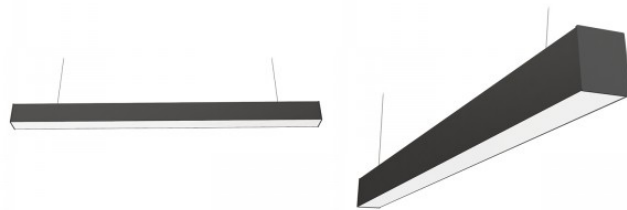

Код изделия 17876 DALI dimmable

Бренд [Prolumen](#)
Напряжение питания 230V
Фактор силы 0.95
Регулируемая яркость DALI
Мощность 30W
Максимальная мощность 30W/1m
Световой поток 4200люмена(ов)
Эффективность светильника lm79 140W
Цветовая температура дневной белый 4000K
Угол линзы 100
Cri 80
Ugr 19
Sdcm - macadam ellipses 3
Защитное стекло IP20
Срок службы 160000h
Cmf tm21 L70B50 @25°C 160.000h
Высота 55.0mm
Ширина 50.0mm
Длина 1120.0mm
Вес 1.94 kg
В ящике бшт
Цвет корпуса черный
Материал корпуса алюминий
Полировка коврик
Блок питания [TRIDONIC](#)
Ударопрочность IK08
Эксплуатационная среда для внутреннего использования
Рабочая температура -20° - +45°C
Сертификаты CE
Гарантия 5 года / лет

Prolumen Linda — это компактный линейный светильник с превосходным распределением света, с рассеивателем из высококачественного микропризматического пластика PMMA. Этот светильник создан для обеспечения отличного освещения в любом окружении, идеально вписываясь как в современные, так и в классические интерьеры.
Варианты цветовой температуры:
3000K — теплый и уютный свет
4000K — нейтральный и яркий свет
3000-6500K — регулируемый свет, позволяющий выбрать подходящую тональность в зависимости от настроения и потребностей
Светильники Prolumen Linda спроектированы таким образом, что их можно соединять друг с другом, создавая единый и длинный световой ряд, подчеркивающий лучшие черты вашего пространства. Благодаря своей высокой эффективности, Prolumen Linda является энергоэффективным и экологичным выбором, при этом обеспечивая мощный и равномерный световой поток.