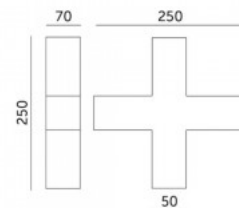

Потолочный светильник KOLINE K2 X - удлинитель черный 230V 15W 1500lm CRI80 110° IP20 3000K, 4000K, 6500K ЗССТ

Код изделия 19078

Напряжение питания 230V
Фактор силы 0.90
Мощность 15W
Максимальная мощность 15W/1m
Номинальный ток 70mA
Световой поток 1500люмена(ов)
Эффективность светильника lm79
100W
Цветовая температура ЗССТ 3000K,
4000K, 6500K
Угол линзы 110
Cri 80
Защитное стекло IP20
Срок службы 50000h
В упаковке 1шт
В ящике 5шт
Цвет корпуса черный
Количество включений 30000шт.
Эксплуатационная среда для
внутреннего использования
Рабочая температура -20 ~40°C
Сертификаты CE EMC LVD ROHS
Гарантия 5 года / лет

Соединительный модуль LED KOLINE K2 позволяет соединять светильники в различные формы, предлагая гибкие и стильные решения для любого пространства. Встроенные светодиоды и матовый рассеиватель обеспечивают равномерное и комфортное для глаз освещение. Прочный алюминиевый корпус и устойчивый поликарбонат гарантируют долговечность и качество. Цветовую температуру можно выбрать по желанию - тёплый, нейтральный или холодный свет. Широкий угол светового пучка обеспечивает хорошее покрытие, а энергоэффективный источник света снижает расходы. По соображениям безопасности замену светодиодов должен выполнять только квалифицированный специалист.