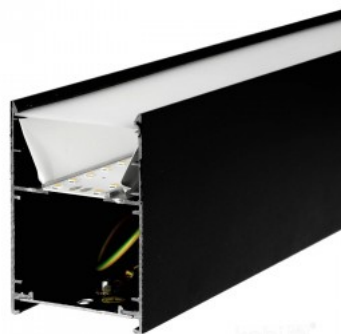

Потолочный светильник Koline K2 1200 черный 230V 20W 2600lm CRI80 110° IP20 3000K, 4000K, 6500K WW/DW/CW

Код изделия 18117

Напряжение питания 230V
Фактор силы 0.90
Мощность 20W
Световой поток 2600люмена(ов)
Эффективность светильника lm79
130W
Цветовая температура WW/DW/CW
3000K, 4000K, 6500K
Угол линзы 110
CRI 80
Защитное стекло IP20
Срок службы 50000h
Высота 72.8mm
Ширина 50.0mm
Длина 1200.0mm
Вес 1500g
В упаковке 1шт
В ящике 9шт
Цвет корпуса черный
Количество включений 30000шт.
Эксплуатационная среда для
внутреннего использования
Рабочая температура -20 ~40°C
Сертификаты CE
Гарантия 5 года / лет

Светильник для судов с
равномерным распределением
света, который можно установить
как на потолок, так и под потолок.
Идеальный светильник над столом!
Этот светильник предназначен
только для использования внутри
помещений, класс защиты IP20.
Светодиодные лампы обеспечивают
четкий и резкий свет, который
идеально подходит для освещения
магазинов и других коммерческих
помещений. Повысьте качество
освещения в повседневной жизни и
выберите передовое освещение из
[ассортимента продукции LED
house!](#)