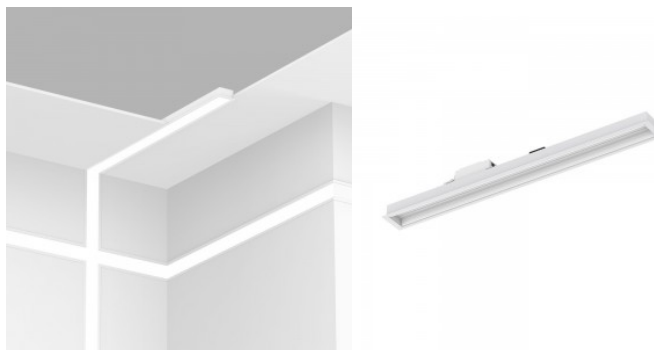

LED светильник PROLUMEN Delilah L-corner 150+150 белый 230V 7.5W 650lm 110° IP20 940

Код изделия 17054

Бренд [PROLUMEN](#)
Напряжение питания 230V
Фактор силы 0.90
Мощность 7.5W
Световой поток 650люмена(ов)
Эффективность светильника lm79
87W
Цветовая температура дневной
белый 4000K
Угол линзы 110
Cri 90
Sdcm - macadam ellipses 6
Защитное стекло IP20
Срок службы 50000h
Высота 29.0mm
Ширина 150.0mm
Длина 150.0mm
В ящике 24шт
Цвет корпуса белый
Материал корпуса алюминий
Полировка коврик
Эксплуатационная среда для
внутреннего использования
Рабочая температура -20 ~ 45°C
Сертификаты CE, RoHS
Гарантия 5 года / лет

Продолжаемый линейный
встроенный светильник, который
позволяет создавать световые игры
по желанию. Можно установить в
стены и потолки, создавая
минималистичный и выразительный
внешний вид. Это позволяет
создать современный облик в
помещениях, идеально подходит
как для дома, так и для
коммерческих помещений.
Светильник оснащен
качественными светодиодными
источниками света,
обеспечивающими стабильное и
равномерное освещение.
Встроенные линейные светильники
энергосберегающие и имеют
длительный срок службы. Класс
защиты IP20 означает, что
светильники предназначены только
для использования в помещениях.
Светильник добавляет в комнату
дневной свет (4000K) и не искажает
истинные цвета объектов под
лучом света (CRI90). Осветите свой
мир с помощью профессионалов
LED House - [посмотрите наш
портфолио проектов здесь!](#)