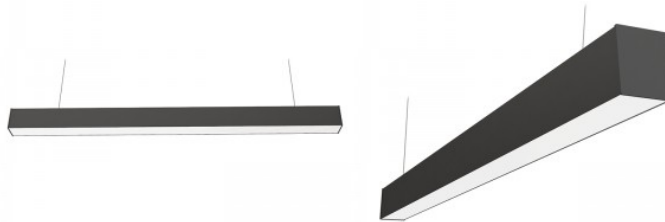

Код изделия 19149 DALI dimmable

Напряжение питания 230V
Фактор силы 0.90
Регулируемая яркость DALI
Мощность 26W
Максимальная мощность 26W/1m
Световой поток 3250люмена(ов)
Эффективность светильника lm79
125W
Цветовая температура ЗССТ 3000K,
3500K, 4000K
Угол линзы 100
Cri 80
Ugr 18
Sdcm - macadam ellipses 6
En62471 1
Защитное стекло IP20
Срок службы 50000h
Высота 73.0mm
Ширина 50.0mm
Длина 1200.0mm
В упаковке 1шт
Цвет корпуса черный
Материал корпуса алюминий
Блок питания [ВОКЕ](#)
Эксплуатационная среда для
внутреннего использования
Сертификаты CE, RoHS
Гарантия 3 года / лет