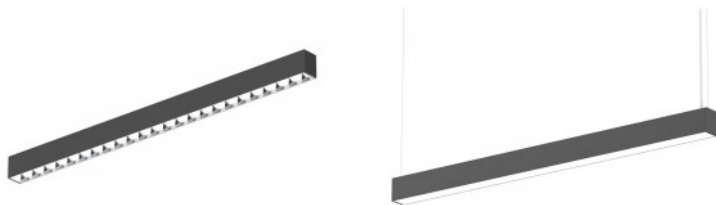

LED светильник PROLUMEN Barrett 1200 черный 230V 36W 3350lm 110° IP20 DALI 930

Код изделия 16970 DALI dimmable

Бренд [PROLUMEN](#)
Напряжение питания 230V
Фактор силы 0.90
Регулируемая яркость DALI
Мощность 36W
Световой поток 3350люмена(ов)
Эффективность светильника lm79
93W
Цветовая температура теплый
белый 3000K
Угол линзы 110
Cri 90
Sdcm - macadam ellipses 6
Защитное стекло IP20
Срок службы 50000h
Llmf tm21 L70B50 @25°C 50.000h
Высота 76.0mm
Ширина 57.0mm
Длина 1212.0mm
В ящике 6шт
Цвет корпуса черный
Материал корпуса алюминий
Полировка коврик
Блок питания [BOKE](#)
Ударопрочность IK06
Эксплуатационная среда для
внутреннего использования
Сертификаты CE
Гарантия 5 года / лет

Линейный светильник рабочего места. Высокое качество, легкая установка и длительный срок службы (50000 ч)! Этот светильник с классом защиты IP20 идеально подходит для домашних или офисных условий. Также доступна модель с диммером DALI. Эта технология позволяет регулировать яркость светильника в соответствии с потребностями. Этот светильник имеет идеальный индекс цветопередачи CRI90 для рабочих помещений и офисов. Модель предлагает температуры света от теплого белого (3000K) до холодного белого света (5700K). Осветите свой мир с помощью специалистов LED House - [посмотрите наши проекты здесь!!](#)