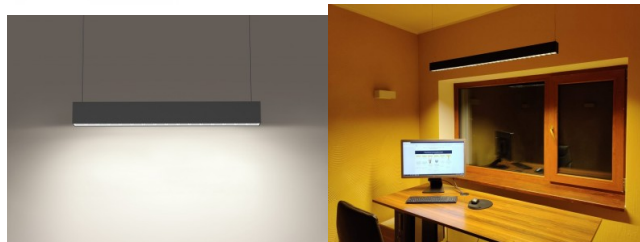

Линейный светильник PROLUMEN Delia UGR19 1200 черный 230V 40W 4500lm CRI90 100° IP20 3000K, 4000K, 5700K WW/DW/CW

Код изделия 15026

Бренд [PROLUMEN](#)
Напряжение питания 230V
Фактор силы 0.90
Мощность 40W
Световой поток 4500люмена(ов)
Эффективность светильника lm79
113W
Цветовая температура WW/DW/CW
3000K, 4000K, 5700K
Угол линзы 100
Cri 90
Ugr 18
Lor 80
Sdcm - macadam ellipses 6
Защитное стекло IP20
Срок службы 50000h
Llmf tm21 L80B50 @25°C 50.000h
Высота 70.0mm
Ширина 60.0mm
Длина 1204.0mm
Вес 2200g
Вес упаковки 3000g
В упаковке 1шт
В ящике 12шт
Цвет корпуса черный
Материал корпуса алюминий
Эксплуатационная среда для
внутреннего использования
Сертификаты CE, RoHS
Гарантия 5 года / лет

Черный корпус и квадратный дизайн. Элегантный и функциональный, этот минималистичный подвесной светильник отличный выбор для тех, кто ценит простоту и современность в своем домашнем интерьере. При правильном использовании светильник энергосберегающий, экологически чистый и имеет очень долгий срок службы (50 000 часов). У этого светильника идеальный индекс цветопередачи для рабочих помещений и офисов. На некоторых моделях цвет света можно изменять: 3000K, 4000K, 6000K. Светильник можно успешно установить как на поверхность, так и в подвесном исполнении. В обоих случаях результат гарантировано хороший. [Подвесные кабели](#) (2 шт.) необходимо заказать отдельно. Осветите свой мир с помощью профессионалов LED House - [посмотрите наш портфолио проектов здесь!](#)