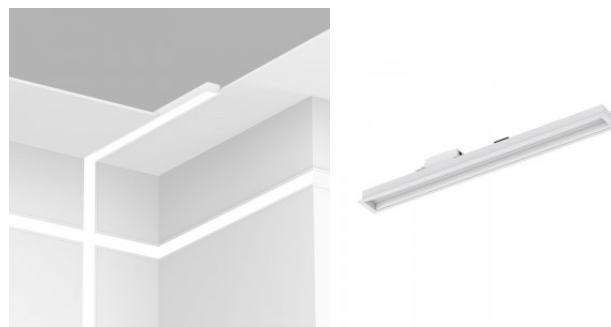

LED светильник PROLUMEN Delilah 0,6m белый 230V 15W 1400lm 110° IP20 940

Код изделия 17051

Бренд [PROLUMEN](#)
Напряжение питания 230V
Фактор силы 0.90
Мощность 15W
Световой поток 1400люмена(ов)
Эффективность светильника lm79
93W
Цветовая температура дневной
белый 4000K
Угол линзы 110
Cri 90
Sdcm - macadam ellipses 6
Защитное стекло IP20
Срок службы 50000h
Высота 29.0mm
Ширина 62.0mm
Длина 615.0mm
Диаметр отверстия для установки
607x54mm
В ящике 12шт
Цвет корпуса белый
Материал корпуса алюминий
Полировка коврик
Эксплуатационная среда для
внутреннего использования
Рабочая температура -20 ~ 45°C
Сертификаты CE, RoHS
Гарантия 5 года / лет

Продолжаемый линейный
встроенный светильник, который
позволяет создавать световые игры
по желанию. Можно установить в
стены и потолки, создавая
минималистичный и выразительный
внешний вид. Это позволяет
создать современный облик в
помещениях, идеально подходит
как для дома, так и для
коммерческих помещений.
Светильник оснащен
качественными светодиодными
источниками света,
обеспечивающими стабильное и
равномерное освещение.
Встроенные линейные светильники
энергосберегающие и имеют
длительный срок службы. Класс
защиты IP20 означает, что
светильники предназначены только
для использования в помещениях.
Светильник добавляет в комнату
дневной свет (4000K) и не искажает
истинные цвета объектов под
лучом света (CRI90). Осветите свой
мир с помощью профессионалов
LED House - [посмотрите наш
портфолио проектов здесь!](#)