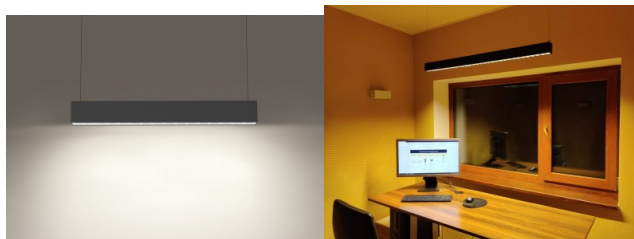

Цвет корпуса черный

Материал корпуса алюминий

Эксплуатационная среда для

внутреннего использования

Сертификаты CE, RoHS

Гарантия 5 года / лет

Черный корпус и квадратный дизайн. Элегантный и функциональный, этот минималистичный подвесной светильник отличный выбор для тех, кто ценит простоту и современность в своем домашнем интерьере. При правильном использовании светильник энергосберегающий, экологически чистый и имеет очень долгий срок службы (50 000 часов). У этого светильника идеальный индекс цветопередачи для рабочих помещений и офисов. На некоторых моделях цвет света можно изменять: 3000K, 4000K, 6000K. Светильник можно успешно установить как на поверхность, так и в подвесном исполнении. В обоих случаях результат гарантировано хороший. [Подвесные кабели](#) (2 шт.) необходимо заказать отдельно. Осветите свой мир с помощью профессионалов LED House - [посмотрите наш портфолио проектов здесь!](#)