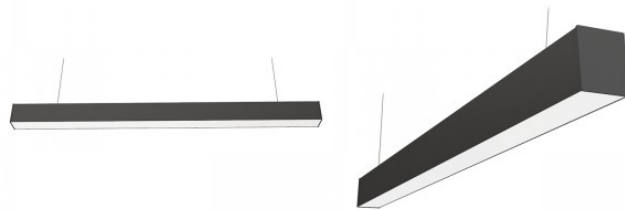

Код изделия 17751 DALI dimmable

Бренд [Prolumen](#)
Напряжение питания 230V
Фактор силы 0.90
Регулируемая яркость DALI
Мощность 28W
Максимальная мощность 28W/1m
Световой поток 3600люмена(ов)
Эффективность светильника lm79 129W
Цветовая температура теплый белый 3000K
Угол линзы 75
Cri 80
Ugr 19
Sdcm - macadam ellipses 6
Защитное стекло IP20
Срок службы 50000h
Lmf tm21 L70B50 @25°C 50.000h
Высота 75.0mm
Ширина 56.0mm
Длина 1204.0mm
Вес 2.75 kg
В ящике бшт
Цвет корпуса черный
Материал корпуса алюминий
Полировка коврик
Блок питания [BOKE](#)
Ударопрочность IK06
Эксплуатационная среда для внутреннего использования
Рабочая температура -20° - +45°C
Сертификаты CE
Гарантия 5 года / лет

Prolumen Linda — это компактный линейный светильник с превосходным распределением света, с рассеивателем из высококачественного микропризматического пластика PMMA. Этот светильник создан для обеспечения отличного освещения в любом окружении, идеально вписываясь как в современные, так и в классические интерьеры.
Варианты цветовой температуры:
3000K — теплый и уютный свет
4000K — нейтральный и яркий свет
3000-6500K — регулируемый свет, позволяющий выбрать подходящую тональность в зависимости от настроения и потребностей
Светильники Prolumen Linda спроектированы таким образом, что их можно соединять друг с другом, создавая единый и длинный световой ряд, подчеркивающий лучшие черты вашего пространства. Благодаря своей высокой эффективности, Prolumen Linda является энергоэффективным и экологичным выбором, при этом обеспечивая мощный и равномерный световой поток.