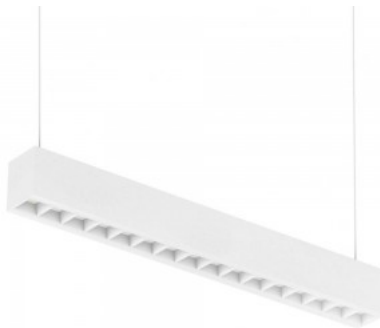

Потолочный LED светильник PROLUMEN DB45A UGR19 1200 белый 230V 40W 4500lm CRI80 100° IP20 3000K, 4000K, 5700K WW/DW/CW

Код изделия 15535

Цена 70,69+НСО

Бренд [PROLUMEN](#)

Напряжение питания 230V

Мощность 40W

Световой поток 4500люмена(ов)

Эффективность светильника 113W

Цветовая температура (сct)

WW/DW/CW 3000K, 4000K, 5700K

Угол линзы 100

Cri 80

Ugr 18

Sdcm - macadam ellipses 6

Защитное стекло IP20

Срок службы 50000h

Llmf L80B50 @25°C 50.000h

Высота 70.0mm

Ширина 60.0mm

Длина 1204.0mm

Вес 2200g

Вес упаковки 3000g

В упаковке 1шт

В ящике 12шт

Цвет корпуса белый

Материал корпуса алюминий

Эксплуатационная среда для
внутреннего использования

Сертификаты CE, RoHS

Гарантия 3 года / лет