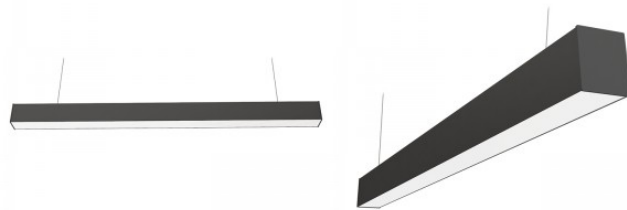

Prolumen Linda — это компактный линейный светильник с превосходным распределением света, с рассеивателем из высококачественного микропризматического пластика PMMA. Этот светильник создан для обеспечения отличного освещения в любом окружении, идеально вписываясь как в современные, так и в классические интерьеры.