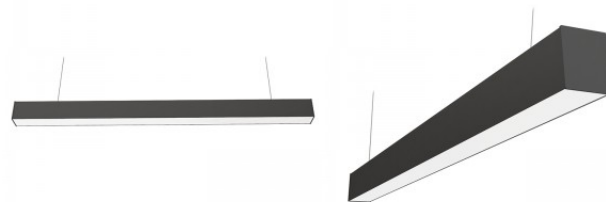

Prolumen Linda — это компактный линейный светильник с превосходным распределением света, с рассеивателем из высококачественного микропризматического пластика PMMA. Этот светильник создан для обеспечения отличного освещения в любом окружении, идеально вписываясь как в современные, так и в классические интерьеры.