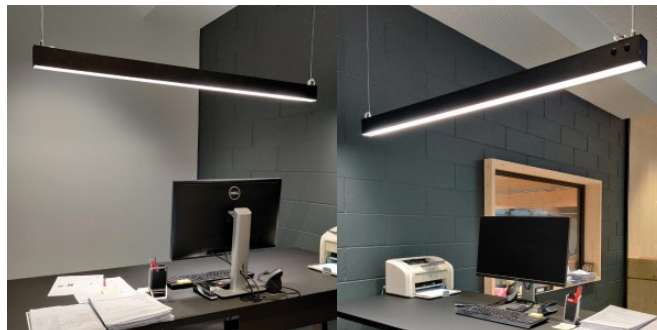

Офисное освещение с
регулируемой цветовой
температурой и возможностью
диммирования. Идеальная
настольная лампа для работы, где
вы сами можете выбрать яркость
и подходящую цветовую
температуру света. Светильник
имеет призматический диффузор,
который делает работу при этом
свете приятной и не утомляет
глаза. Светильник подвешивается к
потолку двумя тросами, и высоту
светильника можно регулировать.
Распределение света
осуществляется вверх и вниз, и при
изменении цветовой температуры
оно меняется как вверх, так и вниз.
Вниз направлен светодиодный
полоса 3000K 45W и светодиодная
полоса 4000K 45W. Вверх
направлены светодиодные полосы
3000K + 4000K 23W. Светодиодная
полоса CRI90. Управление
светильником с помощью двух
кнопок, расположенных на корпусе.
Светильник произведен в Эстонии!
Повысьте качество освещения в
повседневной жизни и выберите
передовое освещение из
[ассортимента продукции LED
house!](#)