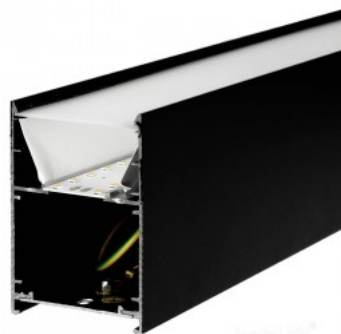

Потолочный светильник Koline 1200 черный 230V 20W 2400lm 105° IP20 840

Код изделия 17275

Напряжение питания 230V
Фактор силы 0.90
Мощность 20W
Световой поток 2400люмена(ов)
Эффективность светильника lm79
120W
Цветовая температура дневной
белый 4000K
Угол линзы 105
Cri 80
Защитное стекло IP20
Срок службы 50000h
Высота 72.8mm
Ширина 50.0mm
Длина 1200.0mm
Вес 1500g
В упаковке 1шт
В ящике 9шт
Цвет корпуса черный
Количество включений 30000шт.
Эксплуатационная среда для
внутреннего использования
Рабочая температура -20 ~40°C
Сертификаты CE
Гарантия 5 года / лет

Светильник для судов с
равномерным распределением
света, который можно установить
как на потолок, так и под потолок.
Идеальный светильник над столом!
Этот светильник предназначен
только для использования внутри
помещений, класс защиты IP20.
Светодиодные лампы обеспечивают
четкий и резкий свет, который
идеально подходит для освещения
магазинов и других коммерческих
помещений. Повысьте качество
освещения в повседневной жизни и
выберите передовое освещение из
[ассортимента продукции LED
house!](#)