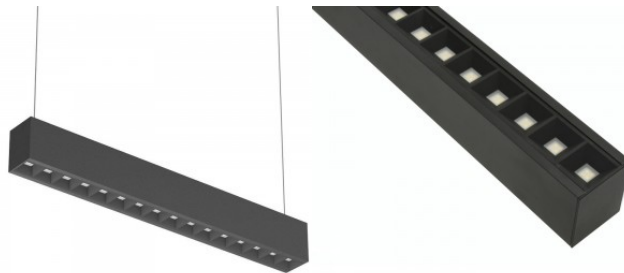

Линейный светильник PROLUMEN Delia UGR19 1200 черный 230V 40W 4500lm CRI90 100° IP20 3000K, 4000K, 5700K WW/DW/CW

Код изделия 15026

Бренд [PROLUMEN](#)
Напряжение питания 230V
Фактор силы 0.90
Мощность 40W
Световой поток 4500люмена(ов)
Эффективность светильника lm79
113W
Цветовая температура WW/DW/CW
3000K, 4000K, 5700K
Угол линзы 100
Cri 90
Ugr 18
Lor 80
Sdcm - macadam ellipses 6
Защитное стекло IP20
Срок службы 50000h
Llmf tm21 L80B50 @25°C 50.000h
Высота 70.0mm
Ширина 60.0mm
Длина 1204.0mm
Вес 2200g
Вес упаковки 3000g
В упаковке 1шт
В ящике 12шт
Цвет корпуса черный
Материал корпуса алюминий
Эксплуатационная среда для
внутреннего использования
Сертификаты CE, RoHS
Гарантия 5 года / лет

Черный корпус и квадратный дизайн. Элегантный и функциональный, этот минималистичный подвесной светильник отличный выбор для тех, кто ценит простоту и современность в своем домашнем интерьере. При правильном использовании светильник энергосберегающий, экологически чистый и имеет очень долгий срок службы (50 000 часов). У этого светильника идеальный индекс цветопередачи для рабочих помещений и офисов. На некоторых моделях цвет света можно изменять: 3000K, 4000K, 6000K. Светильник можно успешно установить как на поверхность, так и в подвесном исполнении. В обоих случаях результат гарантировано хороший. [Подвесные кабели](#) (2 шт.) необходимо заказать отдельно. Осветите свой мир с помощью профессионалов LED House - [посмотрите наш портфолио проектов здесь!](#)