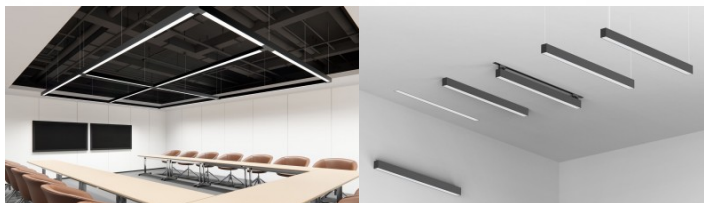

Prolumen Linda — это компактный линейный светильник с превосходным распределением света, с рассеивателем из высококачественного микропризматического пластика PMMA. Этот светильник создан для обеспечения отличного освещения в любом окружении, идеально вписываясь как в современные, так и в классические интерьеры. Варианты цветовой температуры: 3000K — теплый и уютный свет 4000K — нейтральный и яркий свет 3000-6500K — регулируемый свет, позволяющий выбрать подходящую тональность в зависимости от настроения и потребностей Светильники Prolumen Linda спроектированы таким образом, что их можно соединять друг с другом, создавая единый и длинный световой ряд, подчеркивающий лучшие черты вашего пространства. Благодаря своей высокой эффективности, Prolumen Linda является энергоэффективным и экологичным выбором, при этом обеспечивая мощный и равномерный световой поток.