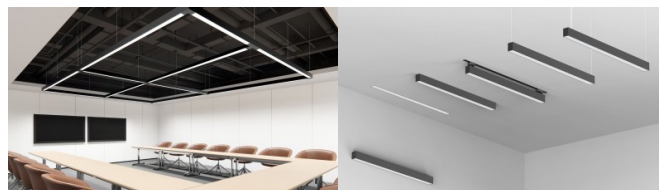

Код изделия 17876 DALI dimmable

Бренд [Prolumen](#)
Напряжение питания 230V
Фактор силы 0.95
Регулируемая яркость DALI
Мощность 30W
Максимальная мощность 30W/1m
Световой поток 4200люмена(ов)
Эффективность светильника lm79 140W
Цветовая температура дневной белый 4000K
Угол линзы 100
Cri 80
Ugr 19
Sdcm - macadam ellipses 3
Защитное стекло IP20
Срок службы 160000h
Lmf tm21 L70B50 @25°C 160.000h
Высота 55.0mm
Ширина 50.0mm
Длина 1120.0mm
Вес 1.94 kg
В ящике бшт
Цвет корпуса черный
Материал корпуса алюминий
Полировка коврик
Блок питания [TRIDONIC](#)
Ударопрочность IK08
Эксплуатационная среда для внутреннего использования
Рабочая температура -20° - +45°C
Сертификаты CE
Гарантия 5 года / лет

Prolumen Linda — это компактный линейный светильник с превосходным распределением света, с рассеивателем из высококачественного микропризматического пластика PMMA. Этот светильник создан для обеспечения отличного освещения в любом окружении, идеально вписываясь как в современные, так и в классические интерьеры.

Варианты цветовой температуры:
3000K — теплый и уютный свет
4000K — нейтральный и яркий свет
3000-6500K — регулируемый свет, позволяющий выбрать подходящую тональность в зависимости от настроения и потребностей

Светильники Prolumen Linda спроектированы таким образом, что их можно соединять друг с другом, создавая единый и длинный световой ряд, подчеркивающий лучшие черты вашего пространства. Благодаря своей высокой эффективности, Prolumen Linda является энергоэффективным и экологичным выбором, при этом обеспечивая мощный и равномерный световой поток.