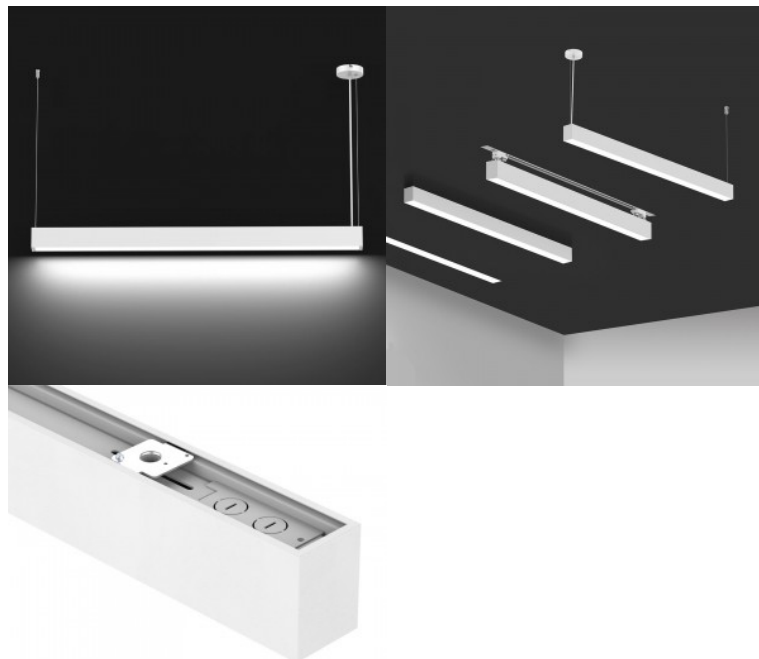

Светодиодный светильник Prolumen Barrett 600 белый 230V 17W 1500lm CRI90 110° IP20 DALI 3000K, 4000K, 5700K ЗССТ

Код изделия 17017 DALI dimmable

Бренд [Prolumen](#)
Напряжение питания 230V
Фактор силы 0.90
Регулируемая яркость DALI
Мощность 17W
Максимальная мощность 17W/1m
Световой поток 1500люмена(ов)
Эффективность светильника lm79
88W
Цветовая температура ЗССТ 3000K,
4000K, 5700K
Угол линзы 110
Cri 90
Ugr 19
Sdcm - macadam ellipses 6
Защитное стекло IP20
Срок службы 50000h
Llmf tm21 L80B10 @25°C 50.000h
Высота 76.0mm
Ширина 57.0mm
Длина 602.0mm
В ящике бшт
Цвет корпуса белый
Материал корпуса алюминий
Блок питания [BOKE](#)
Эксплуатационная среда для
внутреннего использования
Рабочая температура -20 ~ 45°C
Сертификаты CE
Гарантия 5 года / лет

Линейный светильник рабочего места. Высокое качество, легкая установка и длительный срок службы (50000 ч)! Этот светильник с классом защиты IP20 идеально подходит для домашних или офисных условий. Также доступна модель с диммером DALI. Эта технология позволяет регулировать яркость светильника в соответствии с потребностями. Этот светильник имеет идеальный индекс цветопередачи CRI90 для рабочих помещений и офисов. Модель предлагает температуры света от теплого белого (3000K) до холодного белого света (5700K). Осветите свой мир с помощью специалистов LED House - [посмотрите наши проекты здесь!!](#)