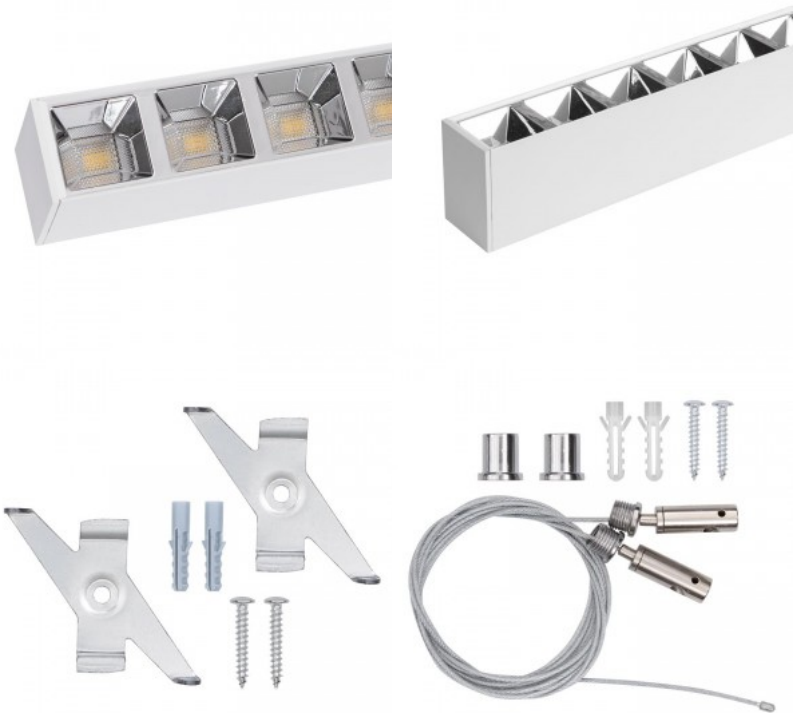

LED светильник LSLG 1200 белый 230V 40W 4800lm CRI80 65° IP20 4200K дневной белый

Код изделия 16308

Цена 57,35+НСО

Напряжение питания 230V
Мощность 40W
Световой поток 4800люмена(ов)
Эффективность светильника 120W
Цветовая температура (сст)
дневной белый 4200K
Угол линзы 65
Источник света SANAN LED
Cri 80
Ugr 19
Защитное стекло IP20
Срок службы 50000h
Llmf L70B50 @25°C 50.000h
Высота 70.0mm
Ширина 50.0mm
Длина 1200.0mm
Вес 1850g
Вес упаковки 2000g
В упаковке 1шт
В ящике 9шт
Цвет корпуса белый
Материал корпуса алюминий
Полировка коврик
Количество включений 30000шт.
Блок питания [BOKE](#)
Эксплуатационная среда для
внутреннего использования
Сертификаты CE
Гарантия 5 года / лет

LED светильник LSLG 1500 белый 230V 50W 6000lm CRI80 65° IP20 4200K дневной белый

Код изделия 16307

Цена 76,42+НСО

Напряжение питания 230V
Мощность 50W
Световой поток 6000люмена(ов)
Эффективность светильника 120W
Цветовая температура (сct)
дневной белый 4200K
Угол линзы 65
Источник света SANAN LED
Cri 80
Ugr 19
Защитное стекло IP20
Срок службы 50000h
Llmf L70B50 @25°C 50.000h
Высота 70.0mm
Ширина 50.0mm
Длина 1500.0mm
Вес 2200g
Вес упаковки 2400g
В упаковке 1шт
В ящике 9шт
Цвет корпуса белый
Материал корпуса алюминий
Полировка коврик
Количество включений 30000шт.
Блок питания [BOKE](#)
Эксплуатационная среда для
внутреннего использования
Сертификаты CE
Гарантия 5 года / лет