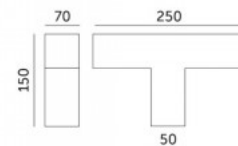

Потолочный светильник KOLINE K2 T - удлинитель черный 230V 11W 1100lm CRI80 110° IP20 3000K, 4000K, 6500K ЗССТ

Код изделия 19076

Напряжение питания 230V
Фактор силы 0.90
Мощность 11W
Максимальная мощность 11W/1m
Световой поток 1100люмена(ов)
Эффективность светильника lm79
100W
Цветовая температура ЗССТ 3000K,
4000K, 6500K
Угол линзы 110
Cri 80
Защитное стекло IP20
Срок службы 50000h
В упаковке 1шт
В ящике 5шт
Цвет корпуса черный
Количество включений 30000шт.
Эксплуатационная среда для
внутреннего использования
Рабочая температура -20 ~40°C
Сертификаты CE EMC LVD ROHS
Гарантия 5 года / лет

Соединительный модуль LED
KOLINE K2 позволяет соединять
светильники в различные формы,
предлагая гибкие и стильные
решения для любого пространства.
Встроенные светодиоды и матовый
рассеиватель обеспечивают
равномерное и комфортное для
глаз освещение. Прочный
алюминиевый корпус и устойчивый
поликарбонат гарантируют
долговечность и качество.
Цветовую температуру можно
выбрать по желанию - тёплый,
нейтральный или холодный свет.
Широкий угол светового пучка
обеспечивает хорошее покрытие, а
энергоэффективный источник света
снижает расходы. По
соображениям безопасности замену
светодиодов должен выполнять
только квалифицированный
специалист.