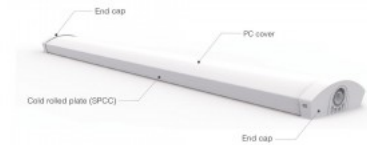

Светодиодный светильник ECO Bianca BFLH-15-42C1 белый 230V 25-42W 6720lm CRI80 120° IP44 3000K, 3500K, 4000K ЗССТ

Код изделия 19397

Бренд ECO
Напряжение питания 230V
Фактор силы 0.90
Мощность 25-42W
Максимальная мощность 42W/1m
Световой поток 6720люмена(ов)
Цветовая температура ЗССТ 3000K,
3500K, 4000K
Угол линзы 120
Cri 80
Sdcm - macadam ellipses 5
Защитное стекло IP44
Срок службы 50000h
Высота 61.0mm
Ширина 160.0mm
Длина 1440.0mm
В упаковке 1шт
В ящике 4шт
Цвет корпуса белый
Материал корпуса поликарбонат
Полировка коврик
Блок питания [PHILIPS](#)
Ударопрочность IK08
Эксплуатационная среда для
внутреннего использования
Рабочая температура -20 - +45°C
Сертификаты CE
Гарантия 3 года / лет

Потолочный светильник Koline 1200 белый 230V 20W 2600lm 105° IP20 840