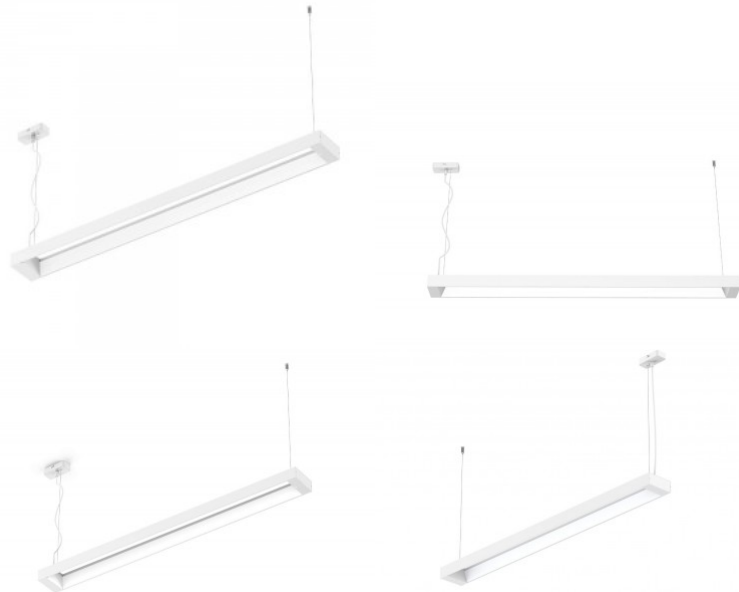

Потолочный LED светильник PROLUMEN DB25 черный 230V 40W 3600lm CRI80 120° IP20 3000K, 4000K, 5700K WW/DW/CW

Код изделия 14911

Цена 87,03+НСО

Бренд [PROLUMEN](#)

Напряжение питания 230V

Мощность 40W

Световой поток 3600люмена(ов)