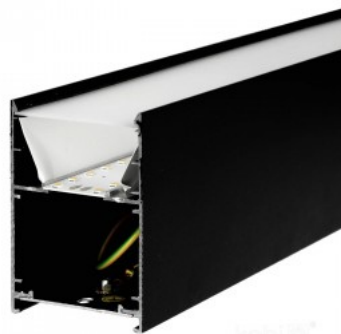

Потолочный светильник Koline 1200 черный 230V 20W 2400lm 105° IP20 840

Код изделия 17275

Напряжение питания 230V
Фактор силы 0.90
Мощность 20W
Максимальная мощность 20W/1m
Световой поток 2400люмена(ов)
Эффективность светильника lm79
120W
Цветовая температура дневной
белый 4000K
Угол линзы 105
Cri 80
Защитное стекло IP20
Срок службы 50000h
Высота 72.8mm
Ширина 50.0mm
Длина 1200.0mm
Вес 1.5 kg
В упаковке 1шт
В ящике 9шт
Цвет корпуса черный
Количество включений 30000шт.
Эксплуатационная среда для
внутреннего использования
Рабочая температура -20 ~40°C
Сертификаты CE
Гарантия 5 года / лет

Светильник для судов с
равномерным распределением
света, который можно установить
как на потолок, так и под потолок.
Идеальный светильник над столом!
Этот светильник предназначен
только для использования внутри
помещений, класс защиты IP20.
Светодиодные лампы обеспечивают
четкий и резкий свет, который
идеально подходит для освещения
магазинов и других коммерческих
помещений. Повысьте качество
освещения в повседневной жизни и
выберите передовое освещение из
[ассортимента продукции LED
house!](#)