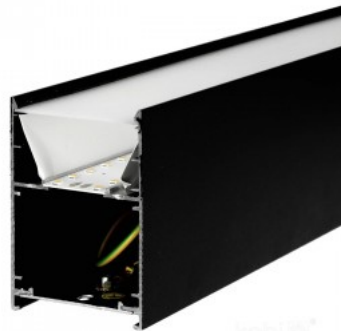

Потолочный светильник Koline K2 1200 черный 230V 20W 2600lm CRI80 110° IP20 3000K, 4000K, 6500K ЗССТ

Код изделия 18117

Напряжение питания 230V
Фактор силы 0.90
Мощность 20W
Максимальная мощность 20W/1m
Световой поток 2600люмена(ов)
Эффективность светильника lm79
130W
Цветовая температура ЗССТ 3000K,
4000K, 6500K
Угол линзы 110
Cri 80
Защитное стекло IP20
Срок службы 50000h
Высота 72.8mm
Ширина 50.0mm
Длина 1200.0mm
Вес 1.5 kg
В упаковке 1шт
В ящике 9шт
Цвет корпуса черный
Количество включений 30000шт.
Эксплуатационная среда для
внутреннего использования
Рабочая температура -20 ~40°C
Сертификаты CE
Гарантия 5 года / лет

Светильник для судов с
равномерным распределением
света, который можно установить
как на потолок, так и под потолок.
Идеальный светильник над столом!
Этот светильник предназначен
только для использования внутри
помещений, класс защиты IP20.
Светодиодные лампы обеспечивают
четкий и резкий свет, который
идеально подходит для освещения
магазинов и других коммерческих
помещений. Повысьте качество
освещения в повседневной жизни и
выберите передовое освещение из
[ассортимента продукции LED
house!](#)