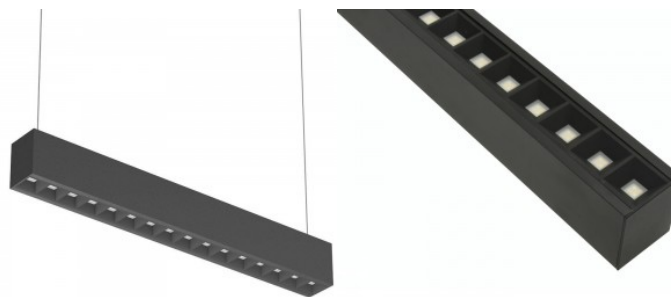

Линейный светильник PROLUMEN Delia UGR 600 черный 230V 20W 2000lm CRI90 100° IP20 3000K, 4000K, 5700K WW/DW/CW

Код изделия 15206

Бренд [PROLUMEN](#)
Напряжение питания 230V
Фактор силы 0.90
Мощность 20W
Световой поток 2000люмена(ов)
Эффективность светильника lm79 100W
Цветовая температура WW/DW/CW 3000K, 4000K, 5700K
Угол линзы 100
Cri 90
Ugr 18
Sdcm - macadam ellipses 6
Защитное стекло IP20
Срок службы 50000h
Высота 70.0mm
Ширина 60.0mm
Длина 604.0mm
Вес 1150g
Вес упаковки 1650g
В упаковке 1шт
В ящике 12шт
Цвет корпуса черный
Материал корпуса алюминий
Эксплуатационная среда для внутреннего использования
Сертификаты CE, RoHS
Гарантия 5 года / лет