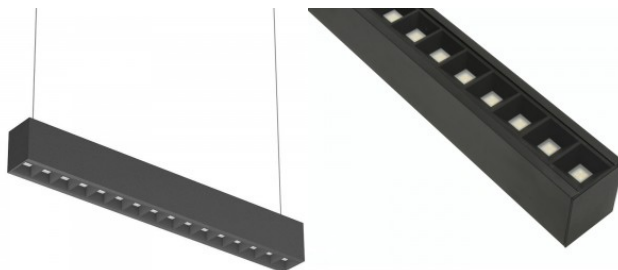

Цвет корпуса черный

Материал корпуса алюминий

Эксплуатационная среда для

внутреннего использования

Сертификаты CE, RoHS

Гарантия 5 года / лет

Черный корпус и квадратный дизайн. Элегантный и функциональный, этот минималистичный подвесной светильник отличный выбор для тех, кто ценит простоту и современность в своем домашнем интерьере. При правильном использовании светильник энергосберегающий, экологически чистый и имеет очень долгий срок службы (50 000 часов). У этого светильника идеальный индекс цветопередачи для рабочих помещений и офисов. На некоторых моделях цвет света можно изменять: 3000K, 4000K, 6000K. Светильник можно успешно установить как на поверхность, так и в подвесном исполнении. В обоих случаях результат гарантировано хороший. [Подвесные кабели](#) (2 шт.) необходимо заказать отдельно. Осветите свой мир с помощью профессионалов LED House - [посмотрите наш портфолио проектов здесь!](#)