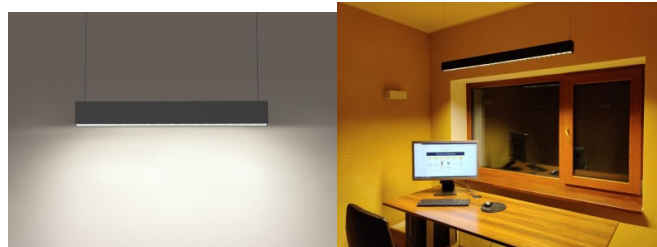

Черный корпус и квадратный дизайн. Элегантный и функциональный, этот минималистичный подвесной светильник отличный выбор для тех, кто ценит простоту и современность в своем домашнем интерьере. При правильном использовании светильник энергосберегающий, экологически чистый и имеет очень долгий срок службы (50 000 часов). У этого светильника идеальный индекс цветопередачи для рабочих помещений и офисов. На некоторых моделях цвет света можно изменять: 3000K, 4000K, 6000K. Светильник можно успешно установить как на поверхность, так и в подвесном исполнении. В обоих случаях результат гарантировано хороший. [Подвесные кабели](#) (2 шт.) необходимо заказать отдельно. Осветите свой мир с помощью профессионалов LED House - [посмотрите наш портфолио проектов здесь!](#)