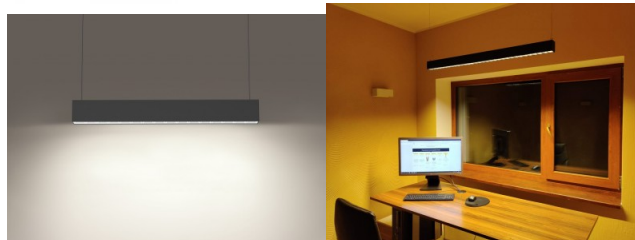

Линейный светильник PROLUMEN Delia UGR19 1200 черный 230V 40W 4500lm CRI90 100° IP20 TRIAC 3000K, 4000K, 5700K WW/DW/CW

Код изделия 15460 TRIAC dimmable

Бренд [PROLUMEN](#)
Напряжение питания 230V
Фактор силы 0.90
Регулируемая яркость TRIAC
Мощность 40W
Световой поток 4500люмена(ов)
Эффективность светильника lm79
113W
Цветовая температура WW/DW/CW
3000K, 4000K, 5700K
Угол линзы 100
Cri 90
Ugr 18
Lor 80
Sdcm - macadam ellipses 6
Защитное стекло IP20
Срок службы 50000h
Llmf tm21 L80B50 @25°C 50.000h
Высота 70.0mm
Ширина 60.0mm
Длина 1204.0mm
Вес 2200g
Вес упаковки 3000g
В упаковке 1шт
В ящике 12шт
Цвет корпуса черный
Материал корпуса алюминий
Эксплуатационная среда для
внутреннего использования
Сертификаты CE, RoHS
Гарантия 5 года / лет

Черный корпус и квадратный дизайн. Элегантный и функциональный, этот минималистичный подвесной светильник отличный выбор для тех, кто ценит простоту и современность в своем домашнем интерьере. При правильном использовании светильник энергосберегающий, экологически чистый и имеет очень долгий срок службы (50 000 часов). У этого светильника идеальный индекс цветопередачи для рабочих помещений и офисов. На некоторых моделях цвет света можно изменять: 3000K, 4000K, 6000K. Светильник можно успешно установить как на поверхность, так и в подвесном исполнении. В обоих случаях результат гарантировано хороший. [Подвесные кабели](#) (2 шт.) необходимо заказать отдельно. Осветите свой мир с помощью профессионалов LED House - [посмотрите наш портфолио проектов здесь!](#)