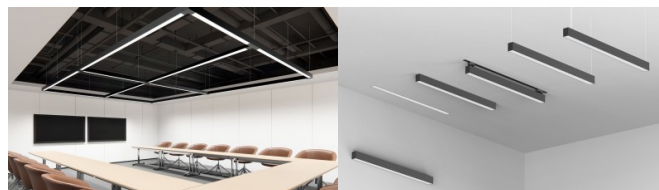

Код изделия 17751 DALI dimmable

Бренд [Prolumen](#)
Напряжение питания 230V
Фактор силы 0.90
Регулируемая яркость DALI
Мощность 28W
Максимальная мощность 28W/1m
Световой поток 3600люмена(ов)
Эффективность светильника lm79 129W
Цветовая температура теплый белый 3000K
Угол линзы 75
Cri 80
Ugr 19
Sdcm - macadam ellipses 6
Защитное стекло IP20
Срок службы 50000h
Lmf tm21 L70B50 @25°C 50.000h
Высота 75.0mm
Ширина 56.0mm
Длина 1204.0mm
Вес 2.75 kg
В ящике бшт
Цвет корпуса черный
Материал корпуса алюминий
Полировка коврик
Блок питания [BOKE](#)
Ударопрочность IK06
Эксплуатационная среда для внутреннего использования
Рабочая температура -20° - +45°C
Сертификаты CE
Гарантия 5 года / лет

Prolumen Linda — это компактный линейный светильник с превосходным распределением света, с рассеивателем из высококачественного микропризматического пластика PMMA. Этот светильник создан для обеспечения отличного освещения в любом окружении, идеально вписываясь как в современные, так и в классические интерьеры.
Варианты цветовой температуры:
3000K — теплый и уютный свет
4000K — нейтральный и яркий свет
3000-6500K — регулируемый свет, позволяющий выбрать подходящую тональность в зависимости от настроения и потребностей
Светильники Prolumen Linda спроектированы таким образом, что их можно соединять друг с другом, создавая единый и длинный световой ряд, подчеркивающий лучшие черты вашего пространства. Благодаря своей высокой эффективности, Prolumen Linda является энергоэффективным и экологичным выбором, при этом обеспечивая мощный и равномерный световой поток.