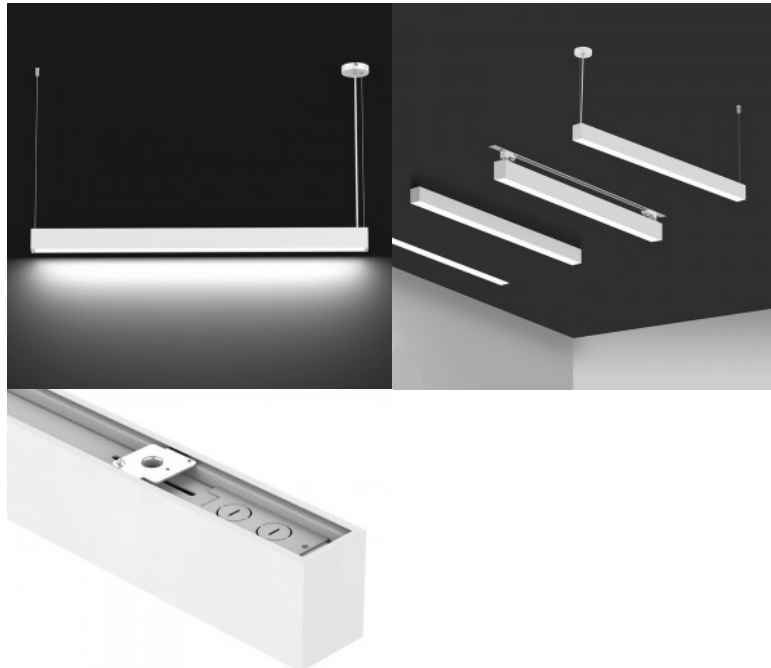

Полировка коврик

Ударопрочность IK06

Эксплуатационная среда для внутреннего использования

Сертификаты CE

Гарантия 5 года / лет

Линейный светильник рабочего места. Высокое качество, легкая установка и длительный срок службы (50000 ч)! Этот светильник с классом защиты IP20 идеально подходит для домашних или офисных условий. Также доступна модель с диммером DALI. Эта технология позволяет регулировать яркость светильника в соответствии с потребностями. Этот светильник имеет идеальный индекс цветопередачи CRI90 для рабочих помещений и офисов. Модель предлагает температуры света от теплого белого (3000K) до холодного белого света (5700K). Осветите свой мир с помощью специалистов LED House - [посмотрите наши проекты здесь!!](#)