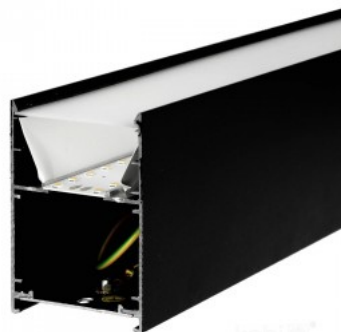

Потолочный светильник Koline K2 1200 черный 230V 20W 2600lm CRI80 110° IP20 3000K, 4000K, 6500K ЗССТ

Код изделия 18117

Напряжение питания 230V
Фактор силы 0.90
Мощность 20W
Максимальная мощность 20W/1m
Световой поток 2600люмена(ов)
Эффективность светильника lm79 130W
Цветовая температура ЗССТ 3000K, 4000K, 6500K
Угол линзы 110
Cri 80
Защитное стекло IP20
Срок службы 50000h
Высота 72.8mm
Ширина 50.0mm
Длина 1200.0mm
Вес 1.5 kg
В упаковке 1шт
В ящике 9шт
Цвет корпуса черный
Количество включений 30000шт.
Эксплуатационная среда для внутреннего использования
Рабочая температура -20 ~40°C
Сертификаты CE
Гарантия 5 года / лет

Светильник для судов с равномерным распределением света, который можно установить как на потолок, так и под потолок. Идеальный светильник над столом! Этот светильник предназначен только для использования внутри помещений, класс защиты IP20. Светодиодные лампы обеспечивают четкий и резкий свет, который идеально подходит для освещения магазинов и других коммерческих помещений. Повысьте качество освещения в повседневной жизни и выберите передовое освещение из [ассортимента продукции LED house!](#)