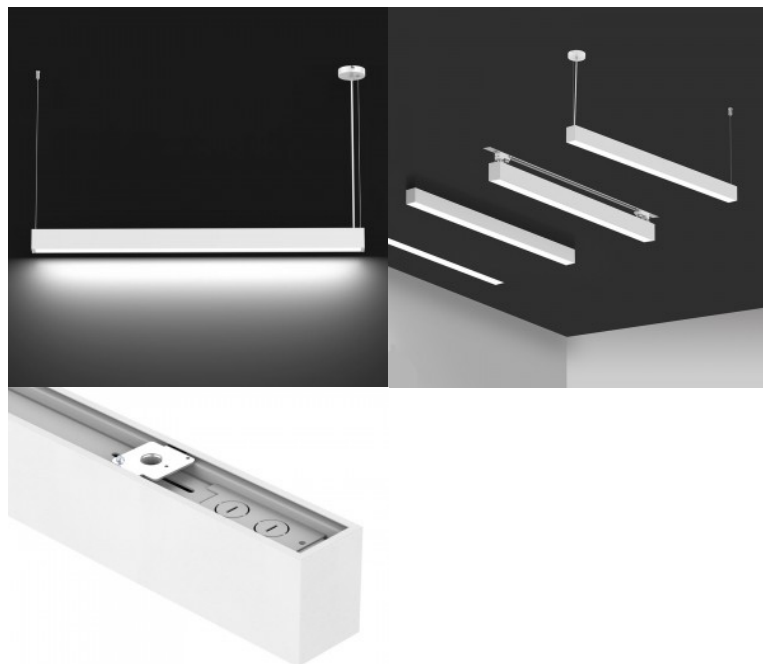

LED светильник PROLUMEN Barrett 1500 белый 230V 45W 4573lm CRI90 110° IP20 DALI 3000K, 4000K, 5700K WW/DW/CW

Код изделия 17016 DALI dimmable

Бренд [PROLUMEN](#)
Напряжение питания 230V
Фактор силы 0.90
Регулируемая яркость DALI
Мощность 45W
Световой поток 4573люмена(ов)
Эффективность светильника lm79
102W
Цветовая температура WW/DW/CW
3000K, 4000K, 5700K
Угол линзы 110
Cri 90
Ugr 19
Sdcm - macadam ellipses 6
Защитное стекло IP20
Срок службы 50000h
Высота 76.0mm
Ширина 57.0mm
Длина 1512.0mm
В ящике 6шт
Цвет корпуса белый
Материал корпуса алюминий
Блок питания [BOKE](#)
Эксплуатационная среда для
внутреннего использования
Рабочая температура -20 ~ 45°C
Сертификаты CE
Гарантия 5 года / лет

Линейный светильник рабочего места. Высокое качество, легкая установка и длительный срок службы (50000 ч)! Этот светильник с классом защиты IP20 идеально подходит для домашних или офисных условий. Также доступна модель с диммером DALI. Эта технология позволяет регулировать яркость светильника в соответствии с потребностями. Этот светильник имеет идеальный индекс цветопередачи CRI90 для рабочих помещений и офисов. Модель предлагает температуры света от теплого белого (3000K) до холодного белого света (5700K). Осветите свой мир с помощью специалистов LED House - [посмотрите наши проекты здесь!!](#)