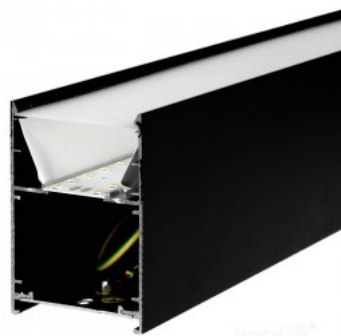

Потолочный светильник Koline K2 1200 UGR<19 черный 230V 30W 3600lm 60° IP20 840

Код изделия 18122

Напряжение питания 230V
Фактор силы 0.90
Мощность 30W
Световой поток 3600люмена(ов)
Эффективность светильника lm79
120W
Цветовая температура дневной
белый 4000K
Угол линзы 60
Cri 80
Защитное стекло IP20
Срок службы 50000h
Высота 72.8mm
Ширина 50.0mm
Длина 1200.0mm
Вес 1500g
В упаковке 1шт
В ящике 9шт
Цвет корпуса черный
Количество включений 30000шт.
Эксплуатационная среда для
внутреннего использования
Рабочая температура -20 ~45°C
Сертификаты CE
Гарантия 5 года / лет

Светильник для судов с
равномерным распределением
света, который можно установить
как на потолок, так и под потолок.
Идеальный светильник над столом!
Этот светильник предназначен
только для использования внутри
помещений, класс защиты IP20.
Светодиодные лампы обеспечивают
четкий и резкий свет, который
идеально подходит для освещения
магазинов и других коммерческих
помещений. Повысьте качество
освещения в повседневной жизни и
выберите передовое освещение из
[ассортимента продукции LED
house!](#)