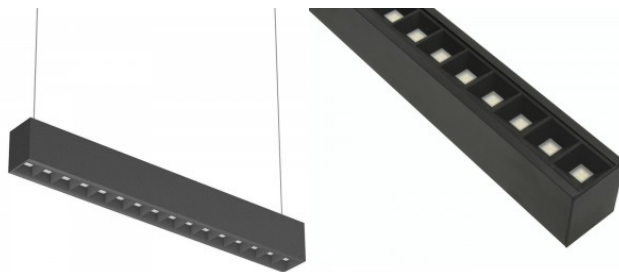

Код изделия 15206

Бренд [Prolumen](#)
Напряжение питания 230V
Фактор силы 0.90
Мощность 20W
Максимальная мощность 20W/1m
Световой поток 2000люмена(ов)
Эффективность светильника lm79
100W
Цветовая температура ЗССТ 3000K,
4000K, 5700K
Угол линзы 100
Cri 90
Ugr 18
Sdcm - macadam ellipses 6
Защитное стекло IP20
Срок службы 50000h
Высота 70.0mm
Ширина 60.0mm
Длина 604.0mm
Вес 1.15 kg
Вес упаковки 1.65 kg
В упаковке 1шт
В ящике 12шт
Цвет корпуса черный
Материал корпуса алюминий
Эксплуатационная среда для
внутреннего использования
Сертификаты CE, RoHS
Гарантия 5 года / лет