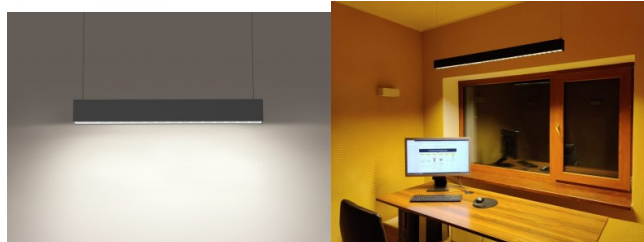

Гарантия 5 года / лет

Черный корпус и квадратный дизайн. Элегантный и функциональный, этот минималистичный подвесной светильник отличный выбор для тех, кто ценит простоту и современность в своем домашнем интерьере. При правильном использовании светильник энергосберегающий, экологически чистый и имеет очень долгий срок службы (50 000 часов). У этого светильника идеальный индекс цветопередачи для рабочих помещений и офисов. На некоторых моделях цвет света можно изменять: 3000K, 4000K, 6000K. Светильник можно успешно установить как на поверхность, так и в подвесном исполнении. В обоих случаях результат гарантировано хороший. [Подвесные кабели](#) (2 шт.) необходимо заказать отдельно. Осветите свой мир с помощью профессионалов LED House - [посмотрите наш портфолио проектов здесь!](#)