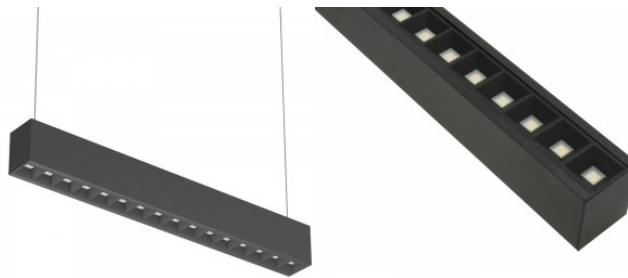

Гарантия 5 года / лет

Черный корпус и квадратный дизайн. Элегантный и функциональный, этот минималистичный подвесной светильник отличный выбор для тех, кто ценит простоту и современность в своем домашнем интерьере. При правильном использовании светильник энергосберегающий, экологически чистый и имеет очень долгий срок службы (50 000 часов). У этого светильника идеальный индекс цветопередачи для рабочих помещений и офисов. На некоторых моделях цвет света можно изменять: 3000K, 4000K, 6000K. Светильник можно успешно установить как на поверхность, так и в подвесном исполнении. В обоих случаях результат гарантировано хороший. [Подвесные кабели](#) (2 шт.) необходимо заказать отдельно. Осветите свой мир с помощью профессионалов LED House - [посмотрите наш портфолио проектов здесь!](#)