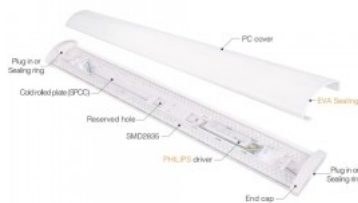

Светодиодный светильник ECO Bianca BFLH-12-36C1 белый 230V 21-36W 5760lm CRI80 120° IP44 3000K, 3500K, 4000K ЗССТ

Код изделия 19396

Бренд ECO
Напряжение питания 230V
Фактор силы 0.90
Мощность 21-36W
Максимальная мощность 36W/1m
Световой поток 5760люмена(ов)
Цветовая температура ЗССТ 3000K, 3500K, 4000K
Угол линзы 120
Cri 80
Sdcm - macadam ellipses 5
Защитное стекло IP44
Срок службы 50000h
Высота 61.0mm
Ширина 160.0mm
Длина 1160.0mm
В упаковке 1шт
В ящике 4шт
Цвет корпуса белый
Материал корпуса поликарбонат
Полировка коврик
Блок питания [PHILIPS](#)
Ударопрочность IK08
Эксплуатационная среда для
внутреннего использования
Рабочая температура -20 - +45°C
Сертификаты CE
Гарантия 3 года / лет