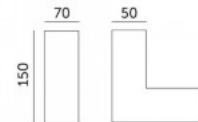

Потолочный светильник KOLINE K2 L - удлинитель черный 230V 8W 800lm CRI80 110° IP20 3000K, 4000K, 6500K ЗССТ

Код изделия 19077

Напряжение питания 230V
Фактор силы 0.90
Мощность 8W
Максимальная мощность 8W/1m
Световой поток 800люмена(ов)
Эффективность светильника lm79
100W
Цветовая температура ЗССТ 3000K,
4000K, 6500K
Угол линзы 110
Cri 80
Защитное стекло IP20
Срок службы 50000h
В упаковке 1шт
В ящике 5шт
Цвет корпуса черный
Количество включений 30000шт.
Эксплуатационная среда для
внутреннего использования
Рабочая температура -20 ~40°C
Сертификаты CE EMC LVD ROHS
Гарантия 5 года / лет

Соединительный модуль LED
KOLINE K2 позволяет соединять
светильники в различные формы,
предлагая гибкие и стильные
решения для любого пространства.
Встроенные светодиоды и матовый
рассеиватель обеспечивают
равномерное и комфортное для
глаз освещение. Прочный
алюминиевый корпус и устойчивый
поликарбонат гарантируют
долговечность и качество.
Цветовую температуру можно
выбрать по желанию - тёплый,
нейтральный или холодный свет.
Широкий угол светового пучка
обеспечивает хорошее покрытие, а
энергоэффективный источник света
снижает расходы. По
соображениям безопасности замену
светодиодов должен выполнять
только квалифицированный
специалист.