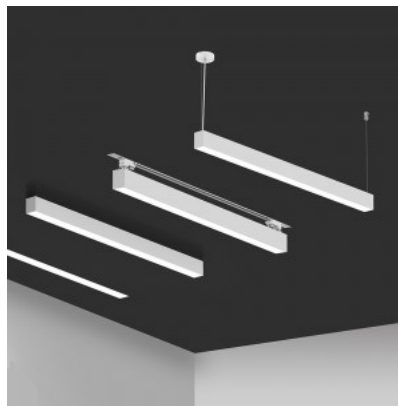

LED светильник PROLUMEN DB77 1200 DALI белый 230V 36W 3200lm CRI80 110° IP20 3000K, 4000K, 5700K WW/DW/CW

Код изделия 17022 DALI dimmable

Цена 108,00+НСО

Бренд [PROLUMEN](#)

Напряжение питания 230V

Регулируемая яркость DALI

Мощность 36W

Световой поток 3200люмена(ов)

Эффективность светильника 89W

Цветовая температура (сct)

WW/DW/CW 3000K, 4000K, 5700K

Угол линзы 110

Cri 80

Sdcm - macadam ellipses 6

Защитное стекло IP20

Срок службы 50000h

Llmf L70B50 @25°C 50.000h

Высота 76.0mm

Ширина 57.0mm

Длина 1212.0mm

В ящике 6шт

Цвет корпуса белый

Материал корпуса алюминий

Полировка коврик

Ударопрочность IK06

Эксплуатационная среда для
внутреннего использования

Сертификаты CE

Гарантия 3 года / лет