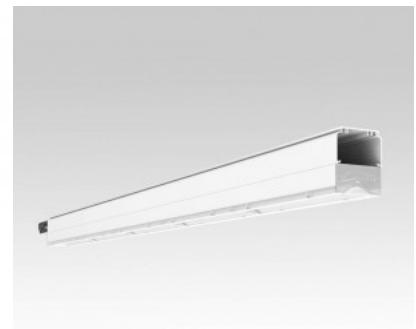

Светодиодный светильник Prolumen EMPIRIO B025S 1500 белый 230V 75W 12000lm 90° IP40 840

Код изделия 15018

Бренд [Prolumen](#)

Напряжение питания 230V

Мощность 75W

Максимальная мощность 75W/1m

Световой поток 12000люмена(ов)

Эффективность светильника lm79

160W

Цветовая температура дневной

белый 4000K

Угол линзы 90

Cri 80

Sdcm - macadam ellipses 3

Защитное стекло IP40

Срок службы 50000h

Llmf tm21 L80B10 @25°C 80.000h

Высота 72.0mm

Ширина 65.0mm

Длина 1460.0mm

Цвет корпуса белый

Материал корпуса алюминий

Блок питания OSRAM

Эксплуатационная среда для

внутреннего использования

Рабочая температура -20°C - +45°C

Сертификаты CE, RoHS

Гарантия 5 года / лет

Светильник с равномерным распределением света, который можно установить как на потолок, так и под потолком. Идеальный светильник для рабочего стола!

LED-светильники 4000K

обеспечивают четкий и резкий

свет, идеально подходящий для

освещения магазинов и других

коммерческих помещений. Есть

возможность заказать линейные

светильники с различными линзами

и уровнями мощности: 30°, 60°, 90°, 120°, 2 x 25°.

Осветите свой мир с

помощью профессионалов LED

House - [посмотрите наш портфолио](#)

[проектов здесь!](#)