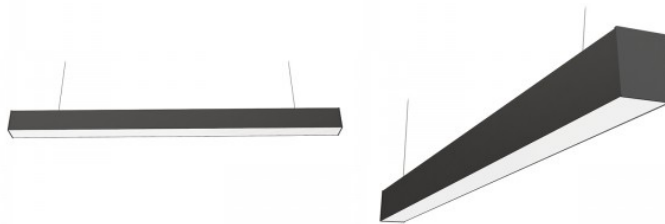

Код изделия 19149 DALI dimmable

Напряжение питания 230V
Фактор силы 0.90
Регулируемая яркость DALI
Мощность 26W
Максимальная мощность 26W/1m
Световой поток 3250люмена(ов)
Эффективность светильника lm79
125W
Цветовая температура ЗССТ 3000K,
3500K, 4000K
Угол линзы 100
Cri 80
Ugr 18
Sdcm - macadam ellipses 6
En62471 1
Защитное стекло IP20
Срок службы 50000h
Высота 73.0mm
Ширина 50.0mm
Длина 1200.0mm
В упаковке 1шт
Цвет корпуса черный
Материал корпуса алюминий
Блок питания [ВОКЕ](#)
Эксплуатационная среда для
внутреннего использования
Сертификаты CE, RoHS
Гарантия 3 года / лет