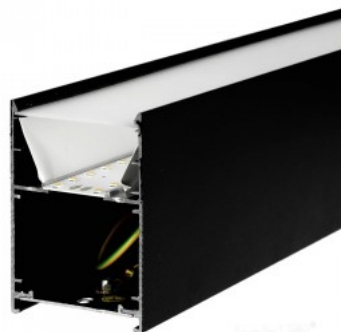

Светильник для судов с
 равномерным распределением
 света, который можно установить
 как на потолок, так и под потолок.
 Идеальный светильник над столом!
 Этот светильник предназначен
 только для использования внутри
 помещений, класс защиты IP20.
 Светодиодные лампы обеспечивают
 четкий и резкий свет, который
 идеально подходит для освещения
 магазинов и других коммерческих
 помещений. Повысьте качество
 освещения в повседневной жизни и
 выберите передовое освещение из
[ассортимента продукции LED
 house!](#)