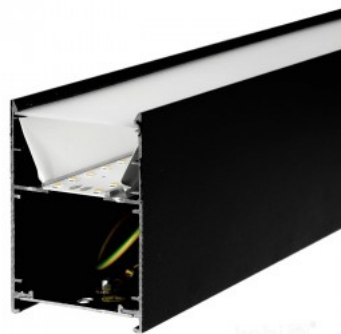

Потолочный светильник Koline K2 1200 черный 230V 40W 4800lm CRI80 110° IP20 3000K, 4000K, 6500K ЗССТ

Код изделия 18119

Напряжение питания 230V
Фактор силы 0.90
Мощность 40W
Максимальная мощность 40W/1m
Световой поток 4800люмена(ов)
Эффективность светильника lm79
120W
Цветовая температура ЗССТ 3000K,
4000K, 6500K
Угол линзы 110
Cri 80
Защитное стекло IP20
Срок службы 50000h
Высота 72.8mm
Ширина 50.0mm
Длина 1200.0mm
Вес 1.5 kg
В упаковке 1шт
В ящике 9шт
Цвет корпуса черный
Количество включений 30000шт.
Эксплуатационная среда для
внутреннего использования
Рабочая температура -20 ~45°C
Сертификаты CE
Гарантия 5 года / лет

Светильник для судов с
равномерным распределением
света, который можно установить
как на потолок, так и под потолок.
Идеальный светильник над столом!
Этот светильник предназначен
только для использования внутри
помещений, класс защиты IP20.
Светодиодные лампы обеспечивают
четкий и резкий свет, который
идеально подходит для освещения
магазинов и других коммерческих
помещений. Повысьте качество
освещения в повседневной жизни и
выберите передовое освещение из
[ассортимента продукции LED
house!](#)