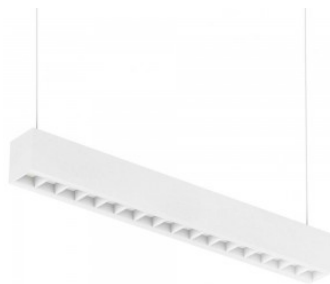

В ящике 12шт

Цвет корпуса белый

Материал корпуса алюминий

Эксплуатационная среда для

внутреннего использования

Сертификаты CE, RoHS

Гарантия 5 года / лет

Белый корпус и квадратный дизайн. Элегантный и функциональный, этот минималистичный светильник отличный выбор для тех, кто ценит простоту и современность в своем домашнем интерьере. Этот светильник можно установить как подвесной светильник, так и на поверхность. При правильном использовании светильник энергосберегающий, экологически чистый и имеет очень долгий срок службы (50 000 часов). Некоторые модели имеют возможность регулировки цвета света: 3000K, 4000K, 6000K. Светильник можно успешно установить как на поверхность, так и в подвесном виде. В обоих случаях гарантируется хороший результат.