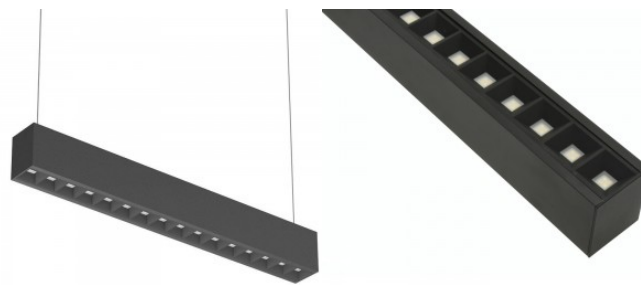

В ящике 12шт

Цвет корпуса черный

Материал корпуса алюминий

Эксплуатационная среда для

внутреннего использования

Сертификаты CE, RoHS

Гарантия 5 года / лет

Черный корпус и квадратный дизайн. Элегантный и функциональный, этот минималистичный подвесной светильник отличный выбор для тех, кто ценит простоту и современность в своем домашнем интерьере. При правильном использовании светильник энергосберегающий, экологически чистый и имеет очень долгий срок службы (50 000 часов). У этого светильника идеальный индекс цветопередачи для рабочих помещений и офисов. На некоторых моделях цвет света можно изменять: 3000K, 4000K, 6000K. Светильник можно успешно установить как на поверхность, так и в подвесном исполнении. В обоих случаях результат гарантировано хороший. [Подвесные кабели](#) (2 шт.) необходимо заказать отдельно. Осветите свой мир с помощью профессионалов LED House - [посмотрите наш портфолио проектов здесь!](#)