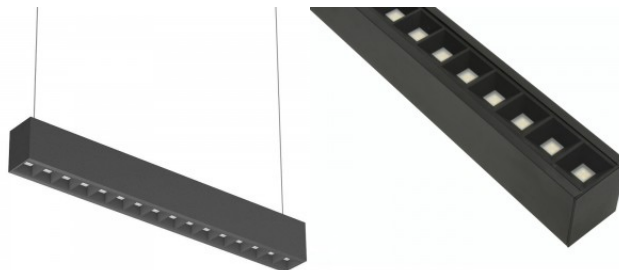

Линейный светильник PROLUMEN Delia UGR19 1200 черный 230V 40W 4500lm CRI90 100° IP20 TRIAC 3000K, 4000K, 5700K WW/DW/CW

Код изделия 15460 TRIAC dimmable

Бренд [PROLUMEN](#)
Напряжение питания 230V
Фактор силы 0.90
Регулируемая яркость TRIAC
Мощность 40W
Световой поток 4500люмена(ов)
Эффективность светильника lm79
113W
Цветовая температура WW/DW/CW
3000K, 4000K, 5700K
Угол линзы 100
Cri 90
Ugr 18
Lor 80
Sdcm - macadam ellipses 6
Защитное стекло IP20
Срок службы 50000h
Llmf tm21 L80B50 @25°C 50.000h
Высота 70.0mm
Ширина 60.0mm
Длина 1204.0mm
Вес 2200g
Вес упаковки 3000g
В упаковке 1шт
В ящике 12шт
Цвет корпуса черный
Материал корпуса алюминий
Эксплуатационная среда для
внутреннего использования
Сертификаты CE, RoHS
Гарантия 5 года / лет

Черный корпус и квадратный дизайн. Элегантный и функциональный, этот минималистичный подвесной светильник отличный выбор для тех, кто ценит простоту и современность в своем домашнем интерьере. При правильном использовании светильник энергосберегающий, экологически чистый и имеет очень долгий срок службы (50 000 часов). У этого светильника идеальный индекс цветопередачи для рабочих помещений и офисов. На некоторых моделях цвет света можно изменять: 3000K, 4000K, 6000K. Светильник можно успешно установить как на поверхность, так и в подвесном исполнении. В обоих случаях результат гарантировано хороший. [Подвесные кабели](#) (2 шт.) необходимо заказать отдельно. Осветите свой мир с помощью профессионалов LED House - [посмотрите наш портфолио проектов здесь!](#)