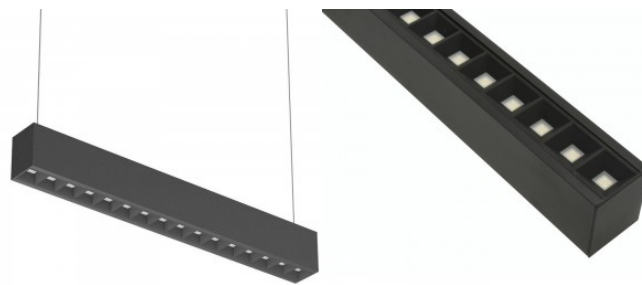

Черный корпус и квадратный дизайн. Элегантный и функциональный, этот минималистичный подвесной светильник отличный выбор для тех, кто ценит простоту и современность в своем домашнем интерьере. При правильном использовании светильник энергосберегающий, экологически чистый и имеет очень долгий срок службы (50 000 часов). У этого светильника идеальный индекс цветопередачи для рабочих помещений и офисов. На некоторых моделях цвет света можно изменять: 3000K, 4000K, 6000K. Светильник можно успешно установить как на поверхность, так и в подвесном исполнении. В обоих случаях результат гарантировано хороший. [Подвесные кабели](#) (2 шт.) необходимо заказать отдельно. Осветите свой мир с помощью профессионалов LED House - [посмотрите наш портфолио проектов здесь!](#)