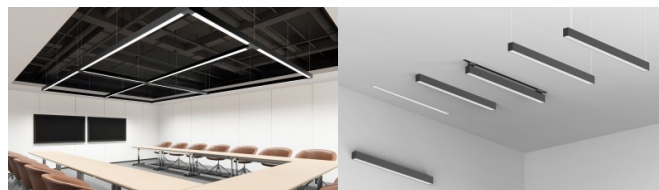

Код изделия 17876 DALI dimmable

Бренд [Prolumen](#)
Напряжение питания 230V
Фактор силы 0.95
Регулируемая яркость DALI
Мощность 30W
Максимальная мощность 30W/1m
Световой поток 4200люмена(ов)
Эффективность светильника lm79 140W
Цветовая температура дневной белый 4000K
Угол линзы 100
Cri 80
Ugr 19
Sdcm - macadam ellipses 3
Защитное стекло IP20
Срок службы 160000h
Cmf tm21 L70B50 @25°C 160.000h
Высота 55.0mm
Ширина 50.0mm
Длина 1120.0mm
Вес 1.94 kg
В ящике бшт
Цвет корпуса черный
Материал корпуса алюминий
Полировка коврик
Блок питания [TRIDONIC](#)
Ударопрочность IK08
Эксплуатационная среда для внутреннего использования
Рабочая температура -20° - +45°C
Сертификаты CE
Гарантия 5 года / лет

Prolumen Linda — это компактный линейный светильник с превосходным распределением света, с рассеивателем из высококачественного микропризматического пластика PMMA. Этот светильник создан для обеспечения отличного освещения в любом окружении, идеально вписываясь как в современные, так и в классические интерьеры.
Варианты цветовой температуры:
3000K — теплый и уютный свет
4000K — нейтральный и яркий свет
3000-6500K — регулируемый свет, позволяющий выбрать подходящую тональность в зависимости от настроения и потребностей
Светильники Prolumen Linda спроектированы таким образом, что их можно соединять друг с другом, создавая единый и длинный световой ряд, подчеркивающий лучшие черты вашего пространства. Благодаря своей высокой эффективности, Prolumen Linda является энергоэффективным и экологичным выбором, при этом обеспечивая мощный и равномерный световой поток.