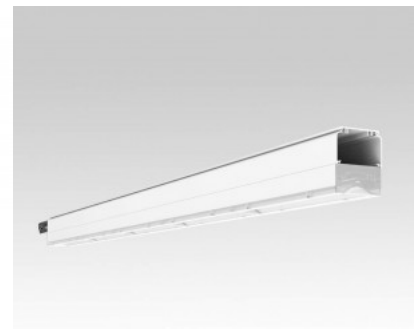

Светодиодный светильник Prolumen EMPIRIO B025S 1500 белый 230V 75W 12000lm 90° IP40 840

Код изделия 15018

Бренд [Prolumen](#)

Напряжение питания 230V

Мощность 75W

Максимальная мощность 75W/1m

Световой поток 12000люмена(ов)

Эффективность светильника lm79

160W

Цветовая температура дневной

белый 4000K

Угол линзы 90

Cri 80

Sdcm - macadam ellipses 3

Защитное стекло IP40

Срок службы 50000h

Llmf tm21 L80B10 @25°C 80.000h

Высота 72.0mm

Ширина 65.0mm

Длина 1460.0mm

Цвет корпуса белый

Материал корпуса алюминий

Блок питания OSRAM

Эксплуатационная среда для

внутреннего использования

Рабочая температура -20°C - +45°C

Сертификаты CE, RoHS

Гарантия 5 года / лет

Светильник с равномерным
распределением света, который
можно установить как на потолок,
так и под потолком. Идеальный

светильник для рабочего стола!

LED-светильники 4000K

обеспечивают четкий и резкий

свет, идеально подходящий для

освещения магазинов и других

коммерческих помещений. Есть

возможность заказать линейные

светильники с различными линзами

и уровнями мощности: 30°, 60°, 90°, 120°, 2 x 25°.

Осветите свой мир с

помощью профессионалов LED

House - [посмотрите наш портфолио](#)

[проектов здесь!](#)