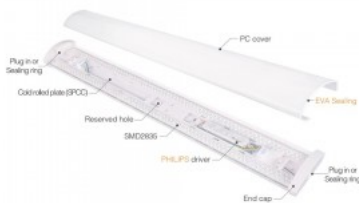

Светодиодный светильник ECO Bianca BFLH-15-42C1 белый 230V 25-42W 6720lm CRI80 120° IP44 3000K, 3500K, 4000K ЗССТ

Код изделия 19397

Бренд ECO
Напряжение питания 230V
Фактор силы 0.90
Мощность 25-42W
Максимальная мощность 42W/1m
Световой поток 6720люмена(ов)
Цветовая температура ЗССТ 3000K, 3500K, 4000K
Угол линзы 120
Cri 80
Sdcm - macadam ellipses 5
Защитное стекло IP44
Срок службы 50000h
Высота 61.0mm
Ширина 160.0mm
Длина 1440.0mm
В упаковке 1шт
В ящике 4шт
Цвет корпуса белый
Материал корпуса поликарбонат
Полировка коврик
Блок питания [PHILIPS](#)
Ударопрочность IK08
Эксплуатационная среда для
внутреннего использования
Рабочая температура -20 - +45°C
Сертификаты CE
Гарантия 3 года / лет

Потолочный светильник Koline 1200 белый 230V 20W 2600lm 105° IP20 840