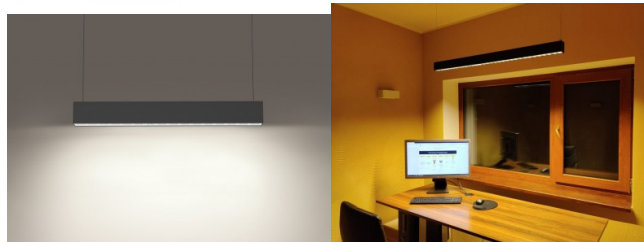

Гарантия 5 года / лет

Черный корпус и квадратный дизайн. Элегантный и функциональный, этот минималистичный подвесной светильник отличный выбор для тех, кто ценит простоту и современность в своем домашнем интерьере. При правильном использовании светильник энергосберегающий, экологически чистый и имеет очень долгий срок службы (50 000 часов). У этого светильника идеальный индекс цветопередачи для рабочих помещений и офисов. На некоторых моделях цвет света можно изменять: 3000K, 4000K, 6000K. Светильник можно успешно установить как на поверхность, так и в подвесном исполнении. В обоих случаях результат гарантировано хороший. [Подвесные кабели](#) (2 шт.) необходимо заказать отдельно. Осветите свой мир с помощью профессионалов LED House - [посмотрите наш портфолио проектов здесь!](#)