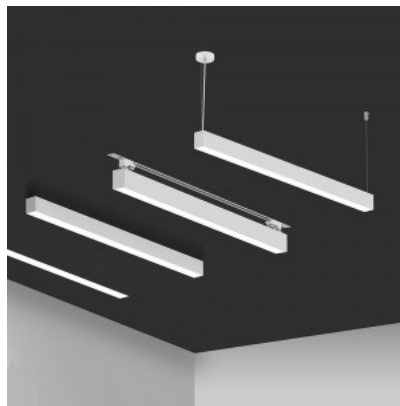

LED светильник PROLUMEN DB77 600 DALI белый 230V 17W 1500lm CRI80 75° IP20 3000K теплый белый

Код изделия 16971 DALI dimmable

Цена 70,00+НСО

Бренд [PROLUMEN](#)

Напряжение питания 230V

Регулируемая яркость DALI

Мощность 17W

Световой поток 1500люмена(ов)

Эффективность светильника 88W

Цветовая температура (сст) теплый
белый 3000K

Угол линзы 75

Cri 80

Ugr 19

Sdcm - macadam ellipses 6

Защитное стекло IP20

Срок службы 50000h

Высота 76.0mm

Ширина 57.0mm

Длина 602.0mm

Вес 1700g

Вес упаковки 2133g

В ящике 6шт

Цвет корпуса белый

Материал корпуса алюминий

Блок питания [BOKE](#)

Эксплуатационная среда для
внутреннего использования

Рабочая температура -20 ~ 45°C

Сертификаты CE

Гарантия 3 года / лет