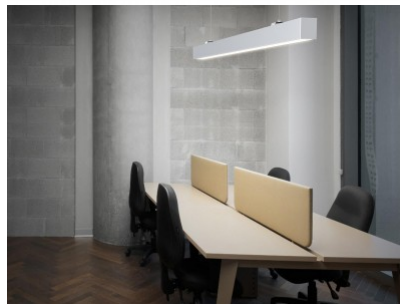

Блок питания [LIFUD](#)

Ударопрочность IK06

Эксплуатационная среда для
внутреннего использования

Сертификаты CE

Гарантия 5 года / лет

LED светильник PROLUMEN DB66A 1200 белый 230V 36W 3800lm CRI80 120° IP20 3000K, 4000K, 5700K WW/DW/CW