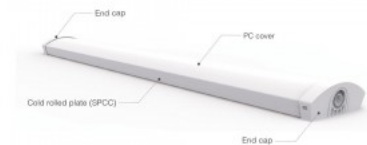

Светодиодный светильник ECO Bianca BFLH-12-36C1 белый 230V 21-36W 5760lm CRI80 120° IP44 3000K, 3500K, 4000K ЗССТ

Код изделия 19396

Бренд ECO
Напряжение питания 230V
Фактор силы 0.90
Мощность 21-36W
Максимальная мощность 36W/1m
Световой поток 5760люмена(ов)
Цветовая температура ЗССТ 3000K,
3500K, 4000K
Угол линзы 120
Cri 80
Sdcm - macadam ellipses 5
Защитное стекло IP44
Срок службы 50000h
Высота 61.0mm
Ширина 160.0mm
Длина 1160.0mm
В упаковке 1шт
В ящике 4шт
Цвет корпуса белый
Материал корпуса поликарбонат
Полировка коврик
Блок питания [PHILIPS](#)
Ударопрочность IK08
Эксплуатационная среда для
внутреннего использования
Рабочая температура -20 - +45°C
Сертификаты CE
Гарантия 3 года / лет