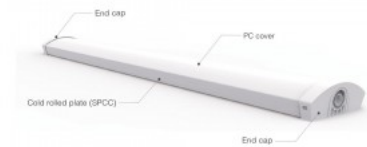

Светодиодный светильник ECO Bianca BFLH-15-42C1 белый 230V 25-42W 6720lm CRI80 120° IP44 3000K, 3500K, 4000K ЗССТ

Код изделия 19397

Бренд ECO
Напряжение питания 230V
Фактор силы 0.90
Мощность 25-42W
Максимальная мощность 42W/1m
Световой поток 6720люмена(ов)
Цветовая температура ЗССТ 3000K, 3500K, 4000K
Угол линзы 120
Cri 80
Sdcm - macadam ellipses 5
Защитное стекло IP44
Срок службы 50000h
Высота 61.0mm
Ширина 160.0mm
Длина 1440.0mm
В упаковке 1шт
В ящике 4шт
Цвет корпуса белый
Материал корпуса поликарбонат
Полировка коврик
Блок питания [PHILIPS](#)
Ударопрочность IK08
Эксплуатационная среда для
внутреннего использования
Рабочая температура -20 - +45°C
Сертификаты CE
Гарантия 3 года / лет

Потолочный светильник Koline 1200 белый 230V 20W 2600lm 105° IP20 840