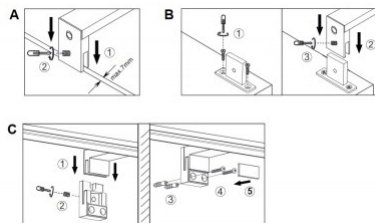

Подсветка для зеркала Trio Lighting Lino H2O 230V 7,4W 900lm IP44 3000K теплый белый

Код изделия 19580

Бренд [Trio Lighting](#)

Напряжение питания 230V

Мощность 7,4W

Максимальная мощность 7.4W/1m

Световой поток 900люмена(ов)

Цветовая температура теплый
белый 3000K

Защитное стекло IP44

Полировка коврик

Эксплуатационная среда для
внутреннего использования