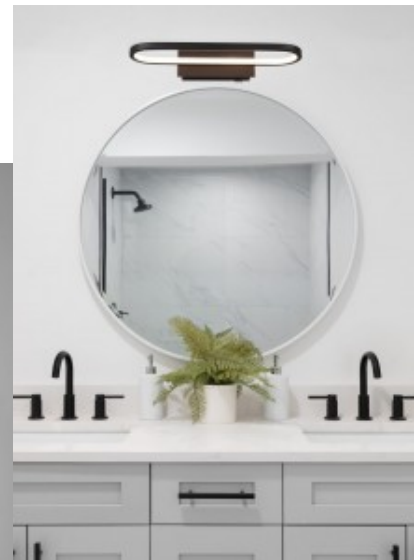

Настенный светильник Trio Lighting Gianni черный 17W 1700lm IP44 830

Код изделия 22348

Бренд [Trio Lighting](#)

Мощность 17W

Максимальная мощность 17W/1m

Световой поток 1700люмена(ов)

Эффективность светильника lm79

100W

Цветовая температура теплый

белый 3000K

Cri 80

Защитное стекло IP44

Срок службы 30000h

Высота 75.0mm

Ширина 400.0mm

Длина 150.0mm

Вес 800 g

Вес упаковки 1.1 kg

Цвет корпуса черный

Материал корпуса металл

Полировка блестящий

Количество включений 15000шт.

Эксплуатационная среда для
внутреннего использования

Гарантия 5 года / лет