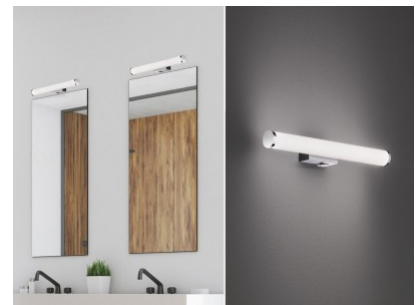

Подсветка для зеркала Trio Lighting Mattimo H2O хром 4,3W 450lm IP44 830

Код изделия 22413

Бренд [Trio Lighting](#)

Мощность 4,3W

Максимальная мощность 4.3W/1m

Световой поток 450люмена(ов)

Цветовая температура теплый
белый 3000K

Cri 80

Защитное стекло IP44

Срок службы 30000h

Высота 55.0mm

Ширина 404.0mm

Вес 400 g

Вес упаковки 500 g

В упаковке 1шт

Цвет корпуса хром

Материал корпуса алюминий +
пластик

Количество включений 20000шт.

Сертификаты CE

Гарантия 5 года / лет