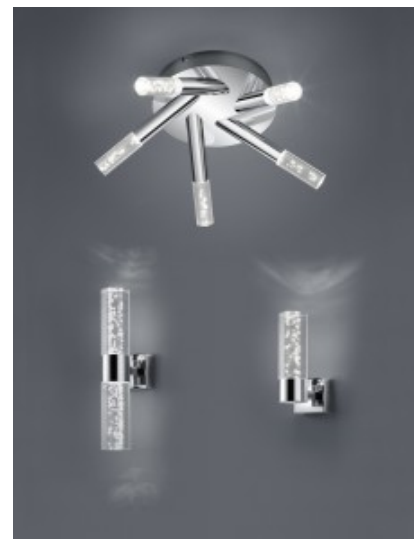

Потолочный светильник Trio Lighting Bolsa H2O 5 хром 3.1W IP44 830

Код изделия 20637

Бренд [Trio Lighting](#)

Мощность 3.1W

Максимальная мощность 3.1W/1m

Цветовая температура теплый
белый 3000K

Cri 80

Защитное стекло IP44

Срок службы 50000h

Высота 16.5mm

Диаметр 41.5mm

Вес 2.1 kg

Вес упаковки 2.6 kg

Цвет корпуса хром

Количество включений 50000шт.

Гарантия 5 года / лет