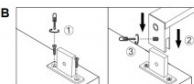

Цветовая температура теплый

белый 3000K

Защитное стекло IP44

Высота 60.0mm

Ширина 600.0mm

Полировка коврик

Эксплуатационная среда для

внутреннего использования