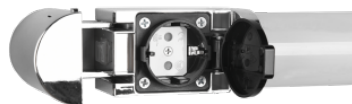

Подсветка для зеркала Trio Lighting Piera хром 16W 1650lm IP44 830

Код изделия 20816

Бренд [Trio Lighting](#)

Мощность 16W

Световой поток 1650люмена(ов)

Эффективность светильника lm79
103W

Цветовая температура теплый
белый 3000K

Cri 80

Защитное стекло IP44

Срок службы 25000h

Высота 55.0mm

Ширина 790.0mm

Вес 500 g

Вес упаковки 700 g

В упаковке 1шт

Цвет корпуса хром

Материал корпуса металл

Сертификаты CE

Гарантия 5 года / лет

Подсветка для зеркала Trio Lighting Piera хром 8W 850lm IP44 830

Код изделия 20818

Бренд [Trio Lighting](#)

Мощность 8W

Световой поток 850люмена(ов)

Эффективность светильника lm79
106W

Цветовая температура теплый
белый 3000K

Cri 80

Защитное стекло IP44

Срок службы 25000h

Высота 55.0mm

Ширина 410.0mm

Вес 400 g

Вес упаковки 600 g

В упаковке 1шт

Цвет корпуса хром

Материал корпуса металл

Сертификаты CE

Гарантия 5 года / лет