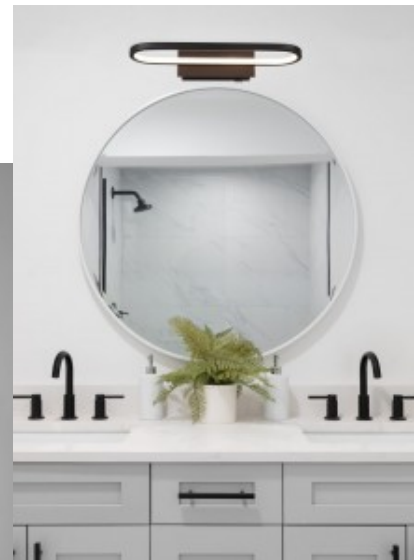

Настенный светильник Trio Lighting Gianni черный 17W 1700lm IP44 830

Код изделия 22348

Бренд [Trio Lighting](#)

Мощность 17W

Максимальная мощность 17W/1m

Световой поток 1700люмена(ов)

Эффективность светильника lm79

100W

Цветовая температура теплый
белый 3000K

Cri 80

Защитное стекло IP44

Срок службы 30000h

Высота 75.0mm

Ширина 400.0mm

Длина 150.0mm

Вес 800 g

Вес упаковки 1.1 kg

Цвет корпуса черный

Материал корпуса металл

Полировка блестящий

Количество включений 15000шт.

Эксплуатационная среда для
внутреннего использования

Гарантия 5 года / лет