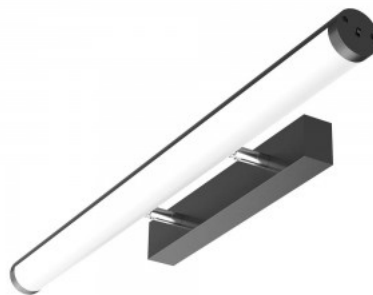

Цвет корпуса черный

Полировка коврик

Эксплуатационная среда для

внутреннего использования

Рабочая температура -20 ~ 45°C

Гарантия 5 года / лет

Светильник настенный LED над зеркалом. Светильник для зеркала позволяет легко изменять температуру света одним нажатием кнопки в соответствии с вашими потребностями. Вы можете выбирать между теплым белым (3000K), дневным (4000K) и холодным белым (5700K) светом. Светильник также подходит для влажной среды в ванной комнате, с классом защиты IP44. Мы также рекомендуем этот светодиодный светильник над туалетным столиком; температура света 5700K идеально подходит для косметических процедур и также используется профессиональными косметологами! Осветите свой мир с помощью профессионалов LED House - [посмотрите наш портфолио проектов здесь!](#)