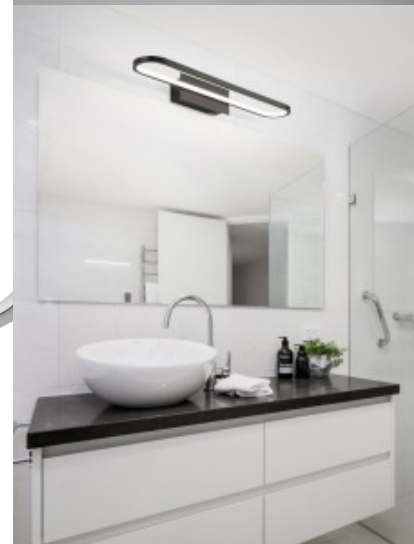

## Настенный светильник Trio Lighting Kula хром E14 IP44

Код изделия 20633

Бренд [Trio Lighting](#)

Гнездо E14

Защитное стекло IP44

Высота 20.0mm

Ширина 14.0mm

Диаметр 14.0mm