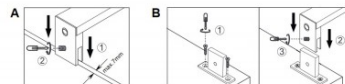

Цветовая температура теплый

белый 3000K

Защитное стекло IP44

Высота 60.0mm

Ширина 600.0mm

Полировка коврик

Эксплуатационная среда для

внутреннего использования