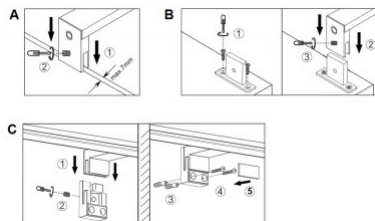

Подсветка для зеркала Trio Lighting Lino H2O 230V 7,4W 900lm IP44 3000K теплый белый

Код изделия 19580

Бренд [Trio Lighting](#)

Напряжение питания 230V

Мощность 7,4W

Максимальная мощность 7.4W/1m

Световой поток 900люмена(ов)

Цветовая температура теплый
белый 3000K

Защитное стекло IP44

Полировка коврик

Эксплуатационная среда для
внутреннего использования