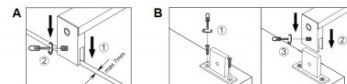

Эффективность светильника lm79  
123W

Цветовая температура теплый  
белый 3000K

Защитное стекло IP44

Высота 60.0mm

Ширина 600.0mm

Полировка коврик

Эксплуатационная среда для  
внутреннего использования