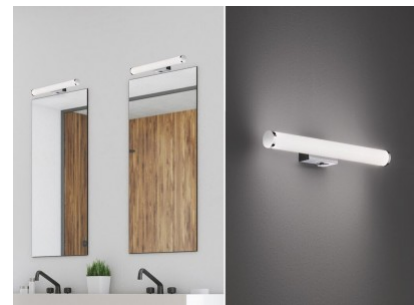

Вес упаковки 500 g

В упаковке 1шт

Цвет корпуса хром

Материал корпуса алюминий +
пластик

Количество включений 20000шт.

Сертификаты CE

Гарантия 5 года / лет

Подсветка для зеркала Trio Lighting Mattimo H2O хром 6,5W 680lm IP44 830