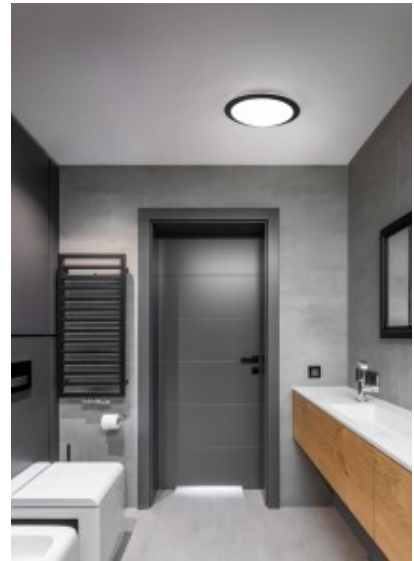

В упаковке 1шт

Цвет корпуса хром

Материал корпуса пластик

Количество включений 20000шт.

Эксплуатационная среда для  
внутреннего использования

Сертификаты CE

Гарантия 5 года / лет