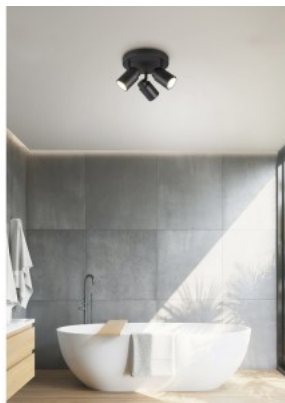

Спот-светильник Trio Lighting Angelo H2O 3 черный GU10 IP44

Код изделия 20802

Бренд [Trio Lighting](#)

Гнездо GU10

Защитное стекло IP44

Высота 95.0mm

Диаметр 200.0mm

Цвет корпуса черный

Материал корпуса металл

Эксплуатационная среда для
внутреннего использования