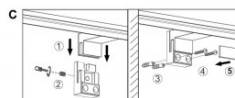

Настенный светильник Trio Lighting Kula черный E14 IP44

Код изделия 20635

Бренд [Trio Lighting](#)

Гнездо E14

Защитное стекло IP44

Высота 20.0mm

Ширина 14.0mm

Диаметр 14.0mm

Вес 600 g

Вес упаковки 800 g

Цвет корпуса черный

Материал корпуса metal + glass

Полировка блестящий

Эксплуатационная среда для

внутреннего использования

Гарантия 3 года / лет

Подсветка для зеркала Trio Lighting Lino H2O 230V 11W 1350lm IP44 3000K теплый белый

Код изделия 20806

Бренд [Trio Lighting](#)

Напряжение питания 230V

Мощность 11W

Максимальная мощность 11W/1m

Световой поток 1350люмена(ов)

Эффективность светильника lm79

123W

Цветовая температура теплый

белый 3000K

Защитное стекло IP44

Высота 60.0mm

Ширина 600.0mm

Полировка коврик

Эксплуатационная среда для

внутреннего использования