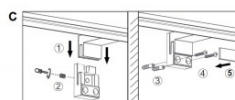

Цветовая температура теплый

белый 3000K

Защитное стекло IP44

Высота 60.0mm

Ширина 600.0mm

Полировка коврик

Эксплуатационная среда для

внутреннего использования