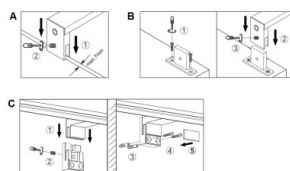

Подсветка для зеркала Trio Lighting Lino H2O черный 230V 11W 1350lm IP44 830

Код изделия 20805

Бренд [Trio Lighting](#)

Напряжение питания 230V

Мощность 11W

Световой поток 1350люмена(ов)

Эффективность светильника lm79
123W

Цветовая температура теплый
белый 3000K

Cri 80

Защитное стекло IP44

Срок службы 20000h

Высота 60.0mm

Ширина 600.0mm

Цвет корпуса черный

Полировка коврик

Эксплуатационная среда для
внутреннего использования

Гарантия 5 года / лет

Подсветка для зеркала Trio Lighting Lino H2O черный 230V 7,4W 900lm IP44 830

Код изделия 20803

Бренд [Trio Lighting](#)

Напряжение питания 230V

Мощность 7,4W

Максимальная мощность 7.4W/1m

Световой поток 900люмена(ов)

Цветовая температура теплый
белый 3000K

Cri 80

Защитное стекло IP44

Срок службы 20000h

Высота 60.0mm

Ширина 400.0mm

Цвет корпуса черный

Полировка коврик

Эксплуатационная среда для
внутреннего использования

Гарантия 5 года / лет