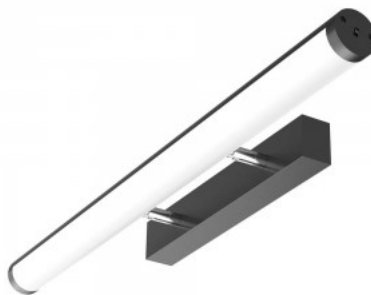

Гарантия 5 года / лет

Светильник настенный LED над зеркалом. Светильник для зеркала позволяет легко изменять температуру света одним нажатием кнопки в соответствии с вашими потребностями. Вы можете выбирать между теплым белым (3000K), дневным (4000K) и холодным белым (5700K) светом. Светильник также подходит для влажной среды в ванной комнате, с классом защиты IP44. Мы также рекомендуем этот светодиодный светильник над туалетным столиком; температура света 5700K идеально подходит для косметических процедур и также используется профессиональными косметологами! Осветите свой мир с помощью профессионалов LED House - [посмотрите наш портфолио проектов здесь!](#)