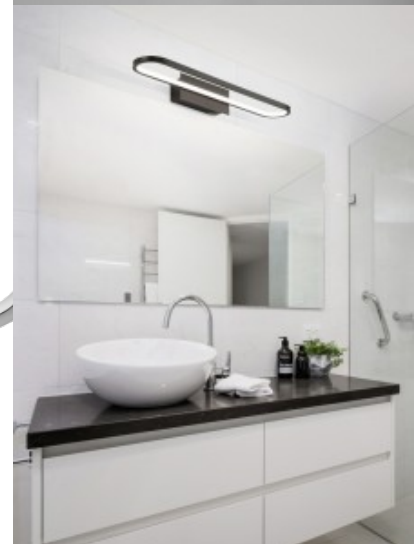

Настенный светильник Trio Lighting Gianni черный 22W 2700lm IP44 830

Код изделия 22346

Бренд [Trio Lighting](#)

Мощность 22W

Максимальная мощность 22W/1m

Световой поток 2700люмена(ов)

Эффективность светильника lm79
123W

Цветовая температура теплый
белый 3000K

Cri 80

Защитное стекло IP44

Срок службы 30000h

Высота 80.0mm

Ширина 600.0mm

Длина 150.0mm

Вес 800 g

Вес упаковки 1.1 kg

Цвет корпуса черный

Материал корпуса металл

Полировка блестящий

Количество включений 15000шт.

Эксплуатационная среда для

внутреннего использования

Гарантия 5 года / лет

Настенный светильник Trio Lighting Kula хром E14 IP44

Код изделия 20633

Бренд [Trio Lighting](#)

Гнездо E14

Защитное стекло IP44

Высота 20.0mm

Ширина 14.0mm

Диаметр 14.0mm

Вес 600 g

Вес упаковки 800 g

Цвет корпуса хром

Материал корпуса metal + glass

Полировка блестящий

Эксплуатационная среда для

внутреннего использования

Гарантия 3 года / лет