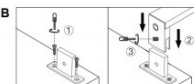

Настенный светильник Trio Lighting Kula черный E14 IP44

Код изделия 20635

Бренд [Trio Lighting](#)

Гнездо E14

Защитное стекло IP44

Высота 20.0mm

Ширина 14.0mm

Диаметр 14.0mm

Вес 600 g

Вес упаковки 800 g

Цвет корпуса черный

Материал корпуса metal + glass

Полировка блестящий

Эксплуатационная среда для

внутреннего использования

Гарантия 3 года / лет

Подсветка для зеркала Trio Lighting Lino H2O 230V 11W 1350lm IP44 3000K теплый белый

Код изделия 20806

Бренд [Trio Lighting](#)

Напряжение питания 230V

Мощность 11W

Максимальная мощность 11W/1m

Световой поток 1350люмена(ов)

Эффективность светильника lm79

123W

Цветовая температура теплый

белый 3000K

Защитное стекло IP44

Высота 60.0mm

Ширина 600.0mm

Полировка коврик

Эксплуатационная среда для

внутреннего использования