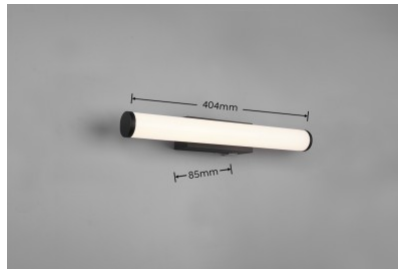

Подсветка для зеркала Trio Lighting Mattimo H2O черный 4,3W 450lm IP44 830

Код изделия 22414

Бренд [Trio Lighting](#)

Мощность 4,3W

Максимальная мощность 4.3W/1m

Световой поток 450люмена(ов)

Цветовая температура теплый
белый 3000K

Cri 80

Защитное стекло IP44

Срок службы 30000h

Высота 55.0mm

Ширина 404.0mm

Вес 400 g

Вес упаковки 500 g

В упаковке 1шт

Цвет корпуса черный

Материал корпуса металл

Количество включений 20000шт.

Сертификаты CE

Гарантия 5 года / лет

Подсветка для зеркала Trio Lighting Mattimo H2O черный 6,5W 680lm IP44 830

Код изделия 22417

Бренд [Trio Lighting](#)

Мощность 6,5W

Максимальная мощность 6.5W/1m

Световой поток 680люмена(ов)

Цветовая температура теплый
белый 3000K

Cri 80

Защитное стекло IP44

Срок службы 30000h

Высота 55.0mm

Ширина 604.0mm

Вес 500 g

Вес упаковки 700 g

Цвет корпуса черный

Материал корпуса металл

Количество включений 20000шт.

Эксплуатационная среда для
внутреннего использования

Сертификаты CE

Гарантия 5 года / лет