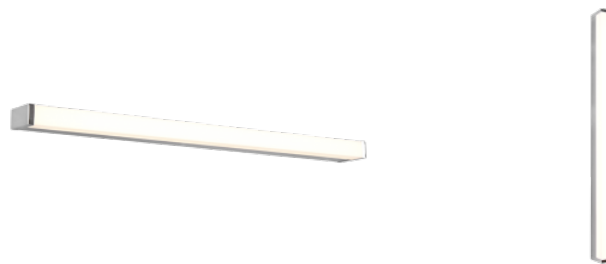

Настенный светильник Trio Lighting Fabio H2O хром 12W 1400lm IP44 3000K теплый белый

Код изделия 22319

Бренд [Trio Lighting](#)

Мощность 12W

Максимальная мощность 12W/1m

Световой поток 1400люмена(ов)

Эффективность светильника lm79
117W

Цветовая температура теплый
белый 3000K

Защитное стекло IP44

Срок службы 30000h

Высота 38.0mm

Ширина 800.0mm

Цвет корпуса хром

Материал корпуса алюминий

Эксплуатационная среда для
внутреннего использования

Гарантия 5 года / лет