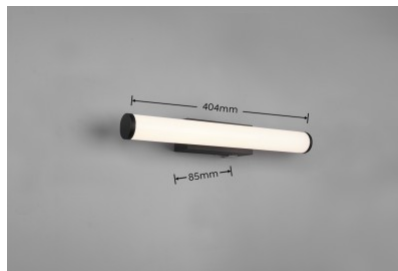

Подсветка для зеркала Trio Lighting Mattimo H2O черный 4,3W 450lm IP44 830

Код изделия 22414

Бренд [Trio Lighting](#)

Мощность 4,3W

Максимальная мощность 4.3W/1m

Световой поток 450люмена(ов)

Цветовая температура теплый
белый 3000K

Cri 80

Защитное стекло IP44

Срок службы 30000h

Высота 55.0mm

Ширина 404.0mm

Вес 400 g

Вес упаковки 500 g

В упаковке 1шт

Цвет корпуса черный

Материал корпуса алюминий +
пластик

Количество включений 20000шт.

Сертификаты CE

Гарантия 5 года / лет

Подсветка для зеркала Trio Lighting Mattimo H2O черный 6,5W 680lm IP44 830

Код изделия 22417

Бренд [Trio Lighting](#)

Мощность 6,5W

Максимальная мощность 6.5W/1m

Световой поток 680люмена(ов)

Цветовая температура теплый
белый 3000K

Cri 80

Защитное стекло IP44

Срок службы 30000h

Высота 55.0mm

Ширина 604.0mm

Вес 500 g

Вес упаковки 700 g

Цвет корпуса черный

Материал корпуса металл

Количество включений 20000шт.

Эксплуатационная среда для

внутреннего использования

Сертификаты CE

Гарантия 5 года / лет