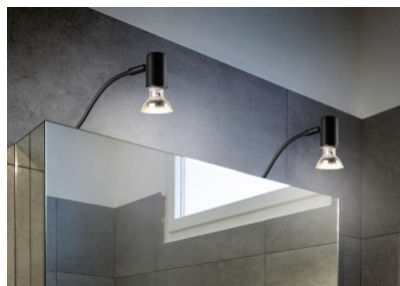

Настенный светильник Trio Lighting Giada хром GU10 IP44

Код изделия 22343

Бренд [Trio Lighting](#)

Гнездо GU10

Защитное стекло IP44

Высота 114.0mm

Длина 343.0mm

Вес 200 g

Вес упаковки 300 g

Цвет корпуса хром

Материал корпуса металл

Полировка блестящий

Эксплуатационная среда для
внутреннего использования

Гарантия 3 года / лет

Настенный светильник Trio Lighting Giada черный GU10 IP44

Код изделия 22344

Бренд [Trio Lighting](#)

Гнездо GU10

Защитное стекло IP44

Высота 114.0mm

Длина 343.0mm

Вес 200 g

Вес упаковки 300 g

Цвет корпуса черный

Материал корпуса металл

Полировка блестящий

Эксплуатационная среда для
внутреннего использования

Гарантия 3 года / лет