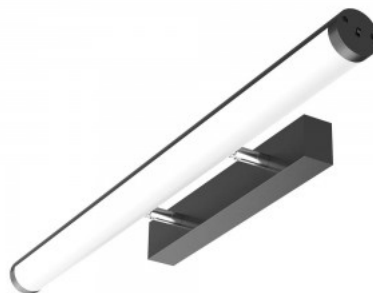

Гарантия 5 года / лет

Светильник настенный LED над зеркалом. Светильник для зеркала позволяет легко изменять температуру света одним нажатием кнопки в соответствии с вашими потребностями. Вы можете выбирать между теплым белым (3000K), дневным (4000K) и холодным белым (5700K) светом. Светильник также подходит для влажной среды в ванной комнате, с классом защиты IP44. Мы также рекомендуем этот светодиодный светильник над туалетным столиком; температура света 5700K идеально подходит для косметических процедур и также используется профессиональными косметологами! Осветите свой мир с помощью профессионалов LED House - [посмотрите наш портфолио проектов здесь!](#)