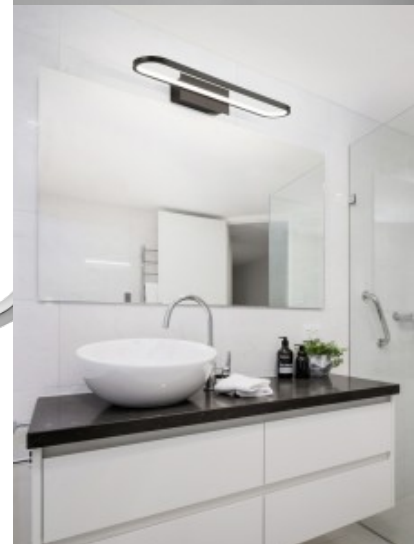

## Настенный светильник Trio Lighting Kula хром E14 IP44

**Код изделия 20633**

Бренд [Trio Lighting](#)

Гнездо E14

Защитное стекло IP44

Высота 20.0mm

Ширина 14.0mm

Диаметр 14.0mm