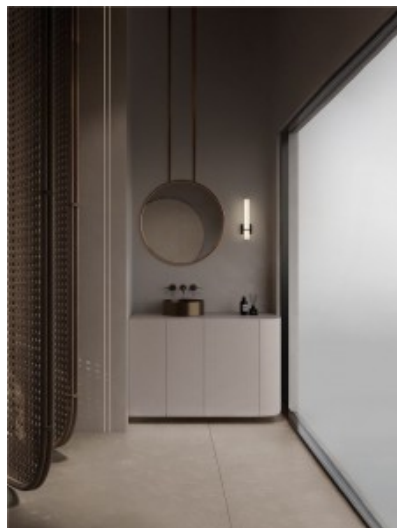

Настенный светильник Nova Luce Luce черный / белый 15W 1309lm IP44 4000K дневной белый

Код изделия 22885

Бренд Nova Luce
Мощность 15W
Максимальная мощность 15W/1m
Световой поток 1309люмена(ов)
Эффективность светильника lm79
87W
Цветовая температура дневной
белый 4000K
Защитное стекло IP44
Высота 450.0mm
Ширина 110.0mm
Длина 110.0mm
Цвет корпуса черный / белый
Материал корпуса metal + glass
Эксплуатационная среда для
внутреннего использования
Гарантия 3 года / лет

Подсветка для зеркала Prolumen ML01 1140 черный 230V 20W 2200lm CRI90 120° IP44 3000K, 4000K, 5700K ЗССТ