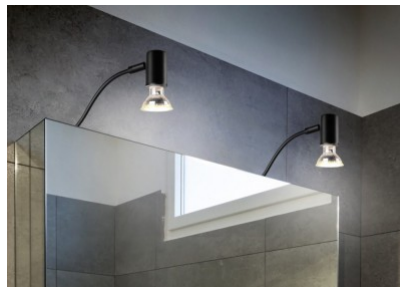

Настенный светильник Trio Lighting Giada хром GU10 IP44

Код изделия 22343

Бренд [Trio Lighting](#)

Гнездо GU10

Защитное стекло IP44

Высота 114.0mm

Длина 343.0mm

Вес 200 g

Вес упаковки 300 g

Цвет корпуса хром

Материал корпуса металл

Полировка блестящий

Эксплуатационная среда для
внутреннего использования

Гарантия 3 года / лет

Настенный светильник Trio Lighting Giada черный GU10 IP44

Код изделия 22344

Бренд [Trio Lighting](#)

Гнездо GU10

Защитное стекло IP44

Высота 114.0mm

Длина 343.0mm

Вес 200 g

Вес упаковки 300 g

Цвет корпуса черный

Материал корпуса металл

Полировка блестящий

Эксплуатационная среда для
внутреннего использования

Гарантия 3 года / лет