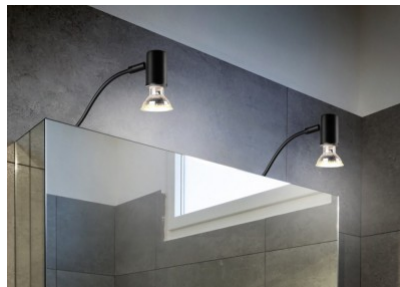

Настенный светильник Trio Lighting Giada черный GU10 IP44

Код изделия 22344

Бренд [Trio Lighting](#)

Гнездо GU10

Защитное стекло IP44

Высота 114.0mm

Длина 343.0mm

Вес 200 g

Вес упаковки 300 g

Цвет корпуса черный

Материал корпуса металл

Полировка блестящий

Эксплуатационная среда для
внутреннего использования

Гарантия 3 года / лет

Настенный светильник Trio Lighting Gianni хром 17W 1700lm IP44 830

Код изделия 22345

Бренд [Trio Lighting](#)

Мощность 17W

Максимальная мощность 17W/1m

Световой поток 1700люмена(ов)

Эффективность светильника lm79
100W

Цветовая температура теплый
белый 3000K

Cri 80

Защитное стекло IP44

Срок службы 30000h

Высота 114.0mm

Ширина 400.0mm

Длина 148.0mm

Вес 700 g

Вес упаковки 900 g

Цвет корпуса хром

Материал корпуса металл

Полировка блестящий

Количество включений 15000шт.

Эксплуатационная среда для
внутреннего использования

Гарантия 5 года / лет