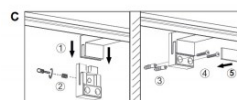

Эффективность светильника lm79  
123W

Цветовая температура теплый  
белый 3000K

Защитное стекло IP44

Высота 60.0mm

Ширина 600.0mm

Полировка коврик

Эксплуатационная среда для  
внутреннего использования