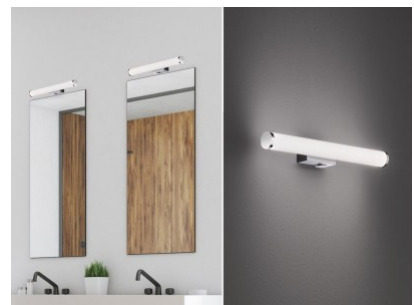

Подсветка для зеркала Trio Lighting Mattimo H2O хром 4,3W 450lm IP44 830

Код изделия 22413

Бренд [Trio Lighting](#)

Мощность 4,3W

Максимальная мощность 4.3W/1m

Световой поток 450люмена(ов)

Цветовая температура теплый
белый 3000K

Cri 80

Защитное стекло IP44

Срок службы 30000h

Высота 55.0mm

Ширина 404.0mm

Вес 400 g

Вес упаковки 500 g

В упаковке 1шт

Цвет корпуса хром

Материал корпуса металл

Количество включений 20000шт.

Сертификаты CE

Гарантия 5 года / лет

Подсветка для зеркала Trio Lighting Mattimo H2O хром 6,5W 680lm IP44 830

Код изделия 22416

Бренд [Trio Lighting](#)

Мощность 6,5W

Максимальная мощность 6.5W/1m

Световой поток 680люмена(ов)

Цветовая температура теплый
белый 3000K

Cri 80

Защитное стекло IP44

Срок службы 30000h

Высота 55.0mm

Ширина 604.0mm

Вес 500 g

Вес упаковки 700 g

Цвет корпуса хром

Материал корпуса металл

Количество включений 20000шт.

Сертификаты CE

Гарантия 5 года / лет