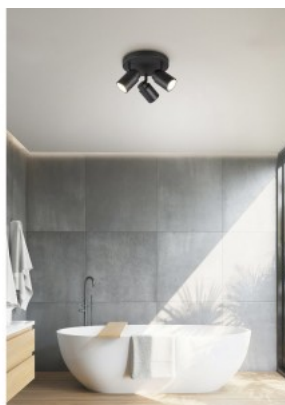

Спот-светильник Trio Lighting Angelo H2O 3 черный GU10 IP44

Код изделия 20802

Бренд [Trio Lighting](#)

Гнездо GU10

Защитное стекло IP44

Высота 95.0mm

Диаметр 200.0mm

Цвет корпуса черный

Материал корпуса металл

Эксплуатационная среда для
внутреннего использования