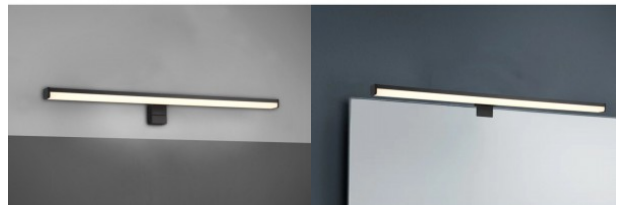

Подсветка для зеркала Trio Lighting Lino H2O черный 230V 11W 1350lm IP44 830

Код изделия 20805

Бренд [Trio Lighting](#)

Напряжение питания 230V

Мощность 11W

Световой поток 1350люмена(ов)

Эффективность светильника lm79
123W

Цветовая температура теплый
белый 3000K

Cri 80

Защитное стекло IP44

Срок службы 20000h

Высота 60.0mm

Ширина 600.0mm

Цвет корпуса черный

Полировка коврик

Эксплуатационная среда для
внутреннего использования

Гарантия 5 года / лет

Подсветка для зеркала Trio Lighting Lino H2O черный 230V 7,4W 900lm IP44 830

Код изделия 20803

Бренд [Trio Lighting](#)

Напряжение питания 230V

Мощность 7,4W

Максимальная мощность 7.4W/1m

Световой поток 900люмена(ов)

Цветовая температура теплый
белый 3000K

Cri 80

Защитное стекло IP44

Срок службы 20000h

Высота 60.0mm

Ширина 400.0mm

Цвет корпуса черный

Полировка коврик

Эксплуатационная среда для
внутреннего использования

Гарантия 5 года / лет