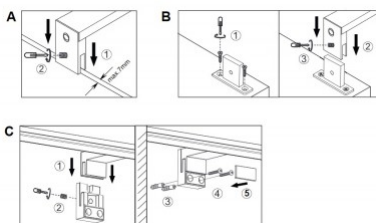

Подсветка для зеркала Trio Lighting Lino H2O 230V 7,4W 900lm IP44 3000K теплый белый

Код изделия 19580

Бренд [Trio Lighting](#)

Напряжение питания 230V

Мощность 7,4W

Максимальная мощность 7.4W/1m

Световой поток 900люмена(ов)

Цветовая температура теплый
белый 3000K

Защитное стекло IP44

Полировка коврик

Эксплуатационная среда для
внутреннего использования