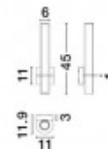

Настенный светильник Nova Luce Luce черный / белый 15W 1309lm IP44 4000K дневной белый

Код изделия 22885

Бренд Nova Luce
Мощность 15W
Максимальная мощность 15W/1m
Световой поток 1309люмена(ов)
Эффективность светильника lm79
87W
Цветовая температура дневной
белый 4000K
Защитное стекло IP44
Высота 450.0mm
Ширина 110.0mm
Длина 110.0mm
Цвет корпуса черный / белый
Материал корпуса metal + glass
Эксплуатационная среда для
внутреннего использования
Гарантия 3 года / лет

Подсветка для зеркала Prolumen ML01 1140 черный 230V 20W 2200lm CRI90 120° IP44 3000K, 4000K, 5700K ЗССТ