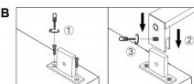

Эффективность светильника lm79  
123W

Цветовая температура теплый  
белый 3000K

Защитное стекло IP44

Высота 60.0mm

Ширина 600.0mm

Полировка коврик

Эксплуатационная среда для  
внутреннего использования