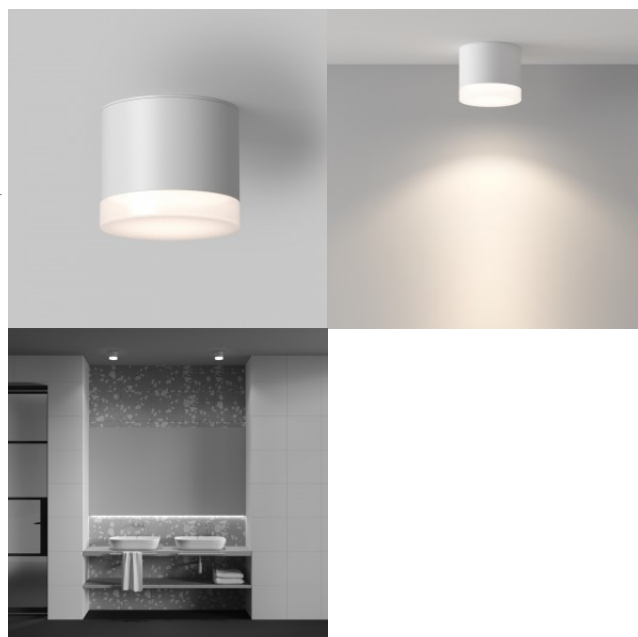

Потолочный светильник Maytoni Pauline белый 870lm G53 IP44

Код изделия 20836

Бренд Maytoni
Световой поток 870люмена(ов)
Гнездо G53
Защитное стекло IP44
Высота 70.0mm
Диаметр 82.0mm
Вес 180 g
Вес упаковки 210 g
Цвет корпуса белый
Материал корпуса алюминий
Гарантия 2 года / лет