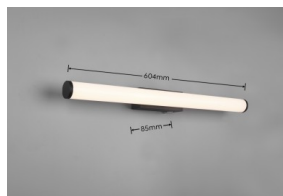

Подсветка для зеркала Trio Lighting Mattimo H2O черный 4,3W 450lm IP44 830

Код изделия 22414

Бренд [Trio Lighting](#)

Мощность 4,3W

Максимальная мощность 4.3W/1m

Световой поток 450люмена(ов)

Цветовая температура теплый
белый 3000K

Cri 80

Защитное стекло IP44

Срок службы 30000h

Высота 55.0mm

Ширина 404.0mm

Вес 400 g

Вес упаковки 500 g

В упаковке 1шт

Цвет корпуса черный

Материал корпуса алюминий +
пластик

Количество включений 20000шт.

Сертификаты CE

Гарантия 5 года / лет

Подсветка для зеркала Trio Lighting Mattimo H2O черный 6,5W 680lm IP44 830

Код изделия 22417

Бренд [Trio Lighting](#)

Мощность 6,5W

Максимальная мощность 6.5W/1m

Световой поток 680люмена(ов)

Цветовая температура теплый
белый 3000K

Cri 80

Защитное стекло IP44

Срок службы 30000h

Высота 55.0mm

Ширина 604.0mm

Вес 500 g

Вес упаковки 700 g

Цвет корпуса черный

Материал корпуса металл

Количество включений 20000шт.

Эксплуатационная среда для

внутреннего использования

Сертификаты CE

Гарантия 5 года / лет