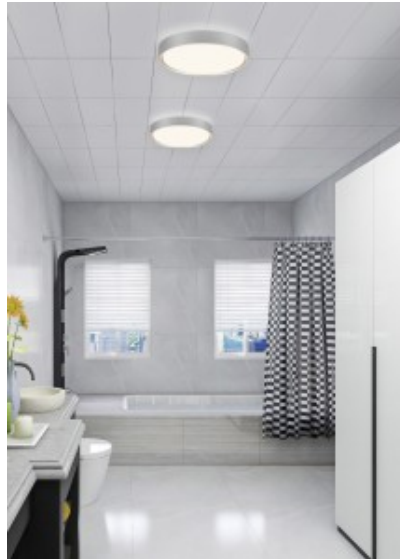

Плафон Trio Lighting Clarimo H2O хром 18W 1850lm IP44 3000K теплый белый

Код изделия 20844

Бренд [Trio Lighting](#)
Мощность 18W
Световой поток 1850люмена(ов)
Эффективность светильника lm79
103W
Цветовая температура теплый
белый 3000K
Защитное стекло IP44
Срок службы 30000h
Высота 9.0mm
Диаметр 33.0mm
Вес 600 g
Вес упаковки 900 g
Цвет корпуса хром
Материал корпуса пластик
Количество включений 15000шт.

Плафон Trio Lighting Clarimo H2O черный 18W 1850lm IP44 3000K теплый белый

Код изделия 20843

Бренд [Trio Lighting](#)
Мощность 18W
Световой поток 1850люмена(ов)
Эффективность светильника lm79
103W
Цветовая температура теплый
белый 3000K
Защитное стекло IP44
Срок службы 30000h
Высота 9.0mm
Диаметр 33.0mm
Вес 600 g
Вес упаковки 900 g
Цвет корпуса черный
Материал корпуса пластик
Количество включений 15000шт.