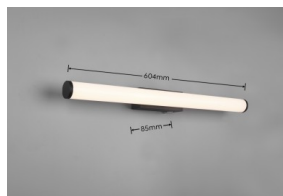

Эксплуатационная среда для

внутреннего использования

Сертификаты CE

Гарантия 5 года / лет

Настенный светильник Trio Lighting Mirror with light View H2O никель 3W 280lm IP44 3000K теплый белый

Код изделия 19499