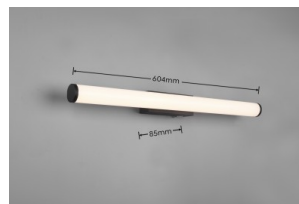

Подсветка для зеркала Trio Lighting Mattimo H2O черный 4,3W 450lm IP44 830

Код изделия 22414

Бренд [Trio Lighting](#)

Мощность 4,3W

Максимальная мощность 4.3W/1m

Световой поток 450люмена(ов)

Цветовая температура теплый
белый 3000K

Cri 80

Защитное стекло IP44

Срок службы 30000h

Высота 55.0mm

Ширина 404.0mm

Вес 400 g

Вес упаковки 500 g

В упаковке 1шт

Цвет корпуса черный

Материал корпуса металл

Количество включений 20000шт.

Сертификаты CE

Гарантия 5 года / лет

Подсветка для зеркала Trio Lighting Mattimo H2O черный 6,5W 680lm IP44 830

Код изделия 22417

Бренд [Trio Lighting](#)

Мощность 6,5W

Максимальная мощность 6.5W/1m

Световой поток 680люмена(ов)

Цветовая температура теплый
белый 3000K

Cri 80

Защитное стекло IP44

Срок службы 30000h

Высота 55.0mm

Ширина 604.0mm

Вес 500 g

Вес упаковки 700 g

Цвет корпуса черный

Материал корпуса металл

Количество включений 20000шт.

Эксплуатационная среда для
внутреннего использования

Сертификаты CE

Гарантия 5 года / лет