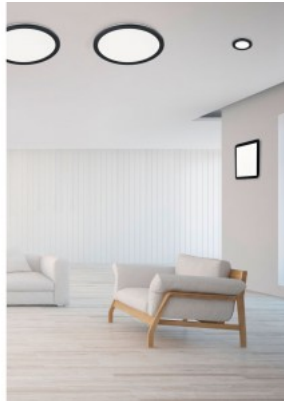

Плафон Trio Lighting Camillus черный 230V 22W 2700lm IP44 switch dimmer 830

Код изделия 22354 switch dimmer dimmable

Бренд [Trio Lighting](#)

Напряжение питания 230V

Регулируемая яркость switch dimmer

Мощность 22W

Максимальная мощность 22W/1m

Световой поток 2700люмена(ов)

Эффективность светильника lm79 123W

Цветовая температура теплый белый 3000K

Cri 80

Защитное стекло IP44

Срок службы 30000h

Высота 30.0mm

Диаметр 400.0mm

Вес 1.4 kg

Вес упаковки 1.4 kg

Цвет корпуса черный

Материал корпуса пластик

Количество включений 15000шт.

Эксплуатационная среда для внутреннего использования

Гарантия 5 года / лет