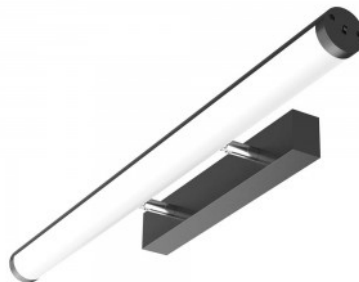

Подсветка для зеркала Prolumen ML01 860 черный 230V 15W 1500lm CRI90 120° IP44 3000K, 4000K, 5700K ЗССТ

Код изделия 15788

Бренд [Prolumen](#)
Напряжение питания 230V
Фактор силы 0.90
Мощность 15W
Максимальная мощность 15W/1m
Световой поток 1500люмена(ов)
Эффективность светильника lm79
100W
Цветовая температура ЗССТ 3000K,
4000K, 5700K
Угол линзы 120
Cri 90
Sdcm - macadam ellipses 6
Защитное стекло IP44
Срок службы 50000h
Высота 41.0mm
Ширина 111.0mm
Длина 860.0mm
Вес 870 g
Вес упаковки 770 g
В ящике 12шт
Цвет корпуса черный
Полировка коврик
Эксплуатационная среда для
внутреннего использования
Рабочая температура -20 ~ 45°C
Гарантия 5 года / лет

Светильник настенный LED над зеркалом. Светильник для зеркала позволяет легко изменять температуру света одним нажатием кнопки в соответствии с вашими потребностями. Вы можете выбирать между теплым белым (3000K), дневным (4000K) и холодным белым (5700K) светом. Светильник также подходит для влажной среды в ванной комнате, с классом защиты IP44. Мы также рекомендуем этот светодиодный светильник над туалетным столиком; температура света 5700K идеально подходит для косметических процедур и также используется профессиональными косметологами! Осветите свой мир с помощью профессионалов LED House - [посмотрите наш портфолио проектов здесь!](#)