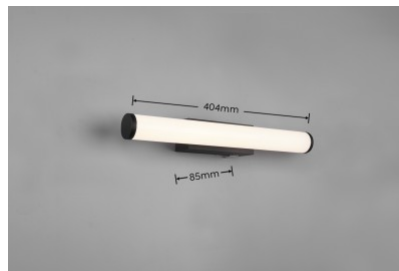

Подсветка для зеркала Trio Lighting Mattimo H2O черный 4,3W 450lm IP44 830

Код изделия 22414

Бренд [Trio Lighting](#)

Мощность 4,3W

Максимальная мощность 4.3W/1m

Световой поток 450люмена(ов)

Цветовая температура теплый
белый 3000K

Cri 80

Защитное стекло IP44

Срок службы 30000h

Высота 55.0mm

Ширина 404.0mm

Вес 400 g

Вес упаковки 500 g

В упаковке 1шт

Цвет корпуса черный

Материал корпуса алюминий +
пластик

Количество включений 20000шт.

Сертификаты CE

Гарантия 5 года / лет

Подсветка для зеркала Trio Lighting Mattimo H2O черный 6,5W 680lm IP44 830

Код изделия 22417

Бренд [Trio Lighting](#)

Мощность 6,5W

Максимальная мощность 6.5W/1m

Световой поток 680люмена(ов)

Цветовая температура теплый
белый 3000K

Cri 80

Защитное стекло IP44

Срок службы 30000h

Высота 55.0mm

Ширина 604.0mm

Вес 500 g

Вес упаковки 700 g

Цвет корпуса черный

Материал корпуса металл

Количество включений 20000шт.

Эксплуатационная среда для

внутреннего использования

Сертификаты CE

Гарантия 5 года / лет