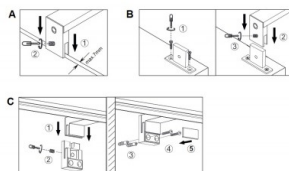

Подсветка для зеркала Trio Lighting Lino H2O черный 230V 11W 1350lm IP44 830

Код изделия 20805

Бренд [Trio Lighting](#)

Напряжение питания 230V

Мощность 11W

Световой поток 1350люмена(ов)

Эффективность светильника lm79
123W

Цветовая температура теплый
белый 3000K

Cri 80

Защитное стекло IP44

Срок службы 20000h

Высота 60.0mm

Ширина 600.0mm

Цвет корпуса черный

Полировка коврик

Эксплуатационная среда для
внутреннего использования

Гарантия 5 года / лет

Подсветка для зеркала Trio Lighting Lino H2O черный 230V 7,4W 900lm IP44 830

Код изделия 20803

Бренд [Trio Lighting](#)

Напряжение питания 230V

Мощность 7,4W

Максимальная мощность 7.4W/1m

Световой поток 900люмена(ов)

Цветовая температура теплый
белый 3000K

Cri 80

Защитное стекло IP44

Срок службы 20000h

Высота 60.0mm

Ширина 400.0mm

Цвет корпуса черный

Полировка коврик

Эксплуатационная среда для
внутреннего использования

Гарантия 5 года / лет