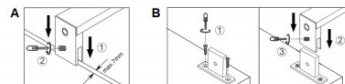

Настенный светильник Trio Lighting Kula черный E14 IP44

Код изделия 20635

Бренд [Trio Lighting](#)

Гнездо E14

Защитное стекло IP44

Высота 20.0mm

Ширина 14.0mm

Диаметр 14.0mm

Вес 600 g

Вес упаковки 800 g

Цвет корпуса черный

Материал корпуса metal + glass

Полировка блестящий

Эксплуатационная среда для

внутреннего использования

Гарантия 3 года / лет

Подсветка для зеркала Trio Lighting Lino H2O 230V 11W 1350lm IP44 3000K теплый белый

Код изделия 20806

Бренд [Trio Lighting](#)

Напряжение питания 230V

Мощность 11W

Максимальная мощность 11W/1m

Световой поток 1350люмена(ов)

Эффективность светильника lm79

123W

Цветовая температура теплый

белый 3000K

Защитное стекло IP44

Высота 60.0mm

Ширина 600.0mm

Полировка коврик

Эксплуатационная среда для

внутреннего использования