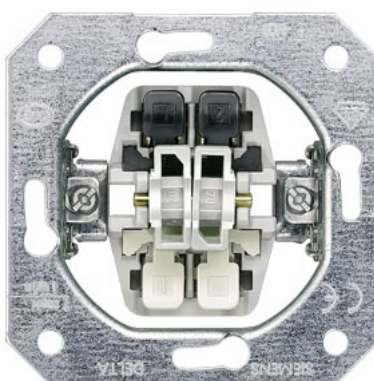

Вставка устройства SIEMENS UP double pushbutton IP20

Код изделия 19099

Бренд SIEMENS
Защитное стекло IP20