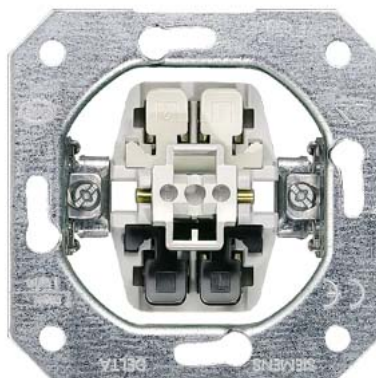

## Вставка устройства SIEMENS VGA ühenduspesa kruviklemmidega IP20

Код изделия 18905

Бренд SIEMENS  
Защитное стекло IP20