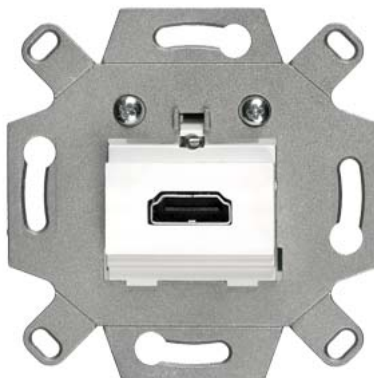

Вставка устройства SIEMENS Delta HDMI белый

Код изделия 22991

Бренд SIEMENS
Ширина 70.0mm
Цвет корпуса белый
Эксплуатационная среда для
внутреннего использования