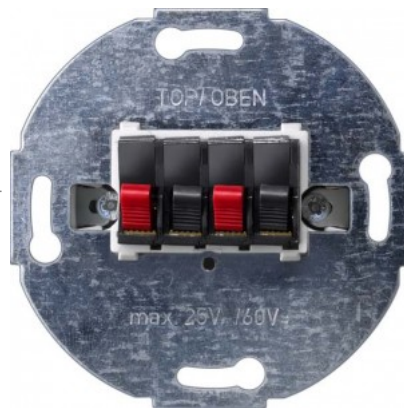

Вставка устройства SIEMENS Kõlaripesa 2-не IP20

Код изделия 22101

Бренд SIEMENS
Защитное стекло IP20

Вставка устройства SIEMENS OFF switch 1-pole IP20

Код изделия 18931

Бренд SIEMENS
Защитное стекло IP20

Вставка лампы SIEMENS red IP20