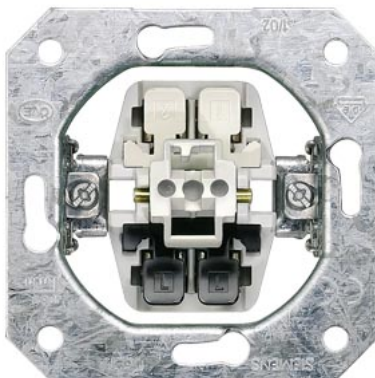

Бренд SIEMENS
Защитное стекло IP20

Вставка лампы SIEMENS sinine 230AC 5TG7355 IP20

Код изделия 18880

Бренд SIEMENS
Защитное стекло IP20

Вставка устройства SIEMENS Vedrulüiti 5TD2120 IP20

Код изделия 18815

Бренд SIEMENS
Защитное стекло IP20