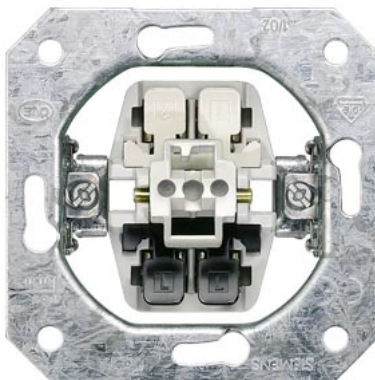

Вставка устройства SIEMENS Vedrulülit 5TD2120 IP20

Код изделия 18815

Бренд SIEMENS
Защитное стекло IP20