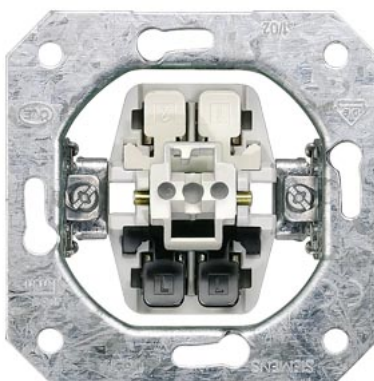

Код изделия 18881

Бренд SIEMENS
Защитное стекло IP20

Вставка устройства SIEMENS Ristlüliti 5TA2117 IP20

Код изделия 18812

Бренд SIEMENS
Защитное стекло IP20

Вставка устройства SIEMENS RJ12/RJ45 IP20

Код изделия 21992