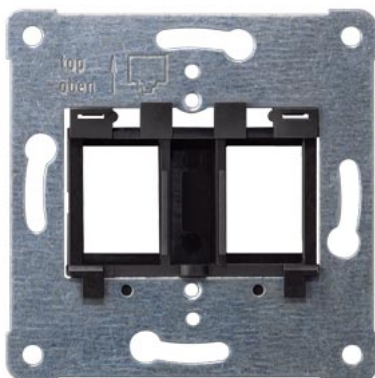

Код изделия 21992

Бренд SIEMENS
Защитное стекло IP20

Вставка устройства SIEMENS RJ12RJ45 IP20

Код изделия 18856

Бренд SIEMENS
Защитное стекло IP20
Высота 70.0mm
Ширина 70.0mm

Вставка устройства SIEMENS surunupplüiti eraldi N klemmiga IP20

Код изделия 18920

Бренд SIEMENS
Защитное стекло IP20

Вставка устройства SIEMENS two-circuit switch without claws IP20

Код изделия 18814

Бренд SIEMENS
Защитное стекло IP20

Вставка устройства SIEMENS UP double pushbutton IP20