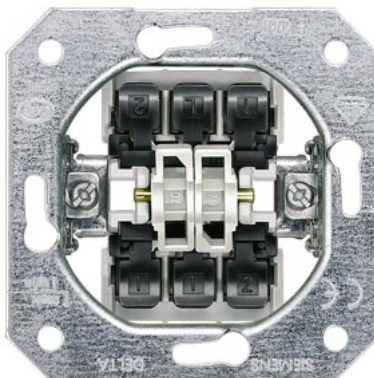

Вставка устройства SIEMENS double two-way switch IP20

Код изделия 18813

Бренд SIEMENS
Защитное стекло IP20