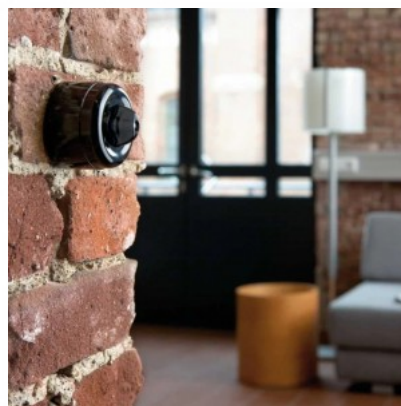

Выключатель THPG Bakelite черный IP20

Код изделия 22530

Бренд THPG
Номинальный ток 10mA
Защитное стекло IP20
Длина 53.0mm
Диаметр 62.0mm
Цвет корпуса черный
Эксплуатационная среда для
внутреннего использования