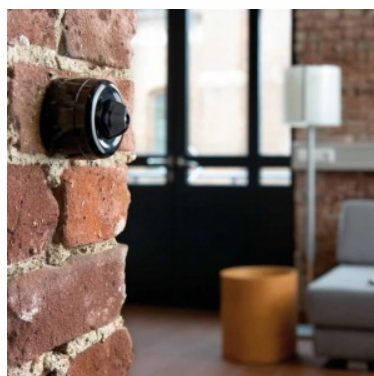

Выключатель THPG Bakelite черный IP20

Код изделия 22531

Бренд THPG
Защитное стекло IP20
Длина 53.0mm
Диаметр 62.0mm
Цвет корпуса черный
Эксплуатационная среда для
внутреннего использования