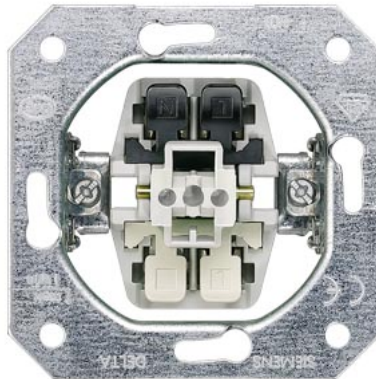

Вставка устройства SIEMENS surunupplüiti eraldi N klemmiga IP20

Код изделия 18920

Бренд SIEMENS
Защитное стекло IP20