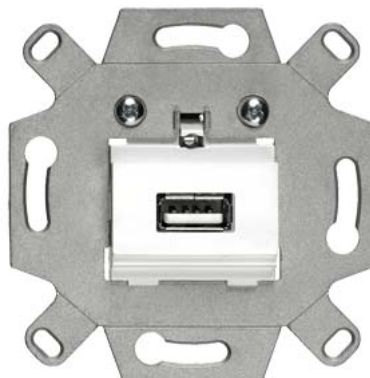

Вставка устройства SIEMENS Delta USB белый IP20

Код изделия 21898

Бренд SIEMENS
Защитное стекло IP20
Цвет корпуса белый
Эксплуатационная среда для
внутреннего использования