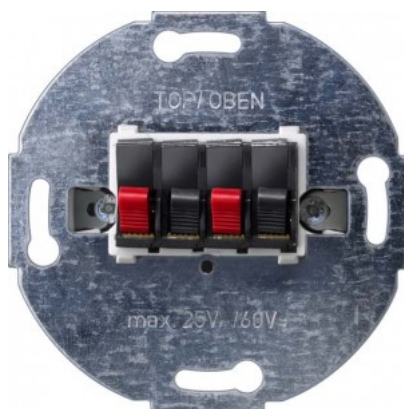

Вставка устройства SIEMENS Kõlaripesa 2-не IP20

Код изделия 22101

Бренд SIEMENS
Защитное стекло IP20