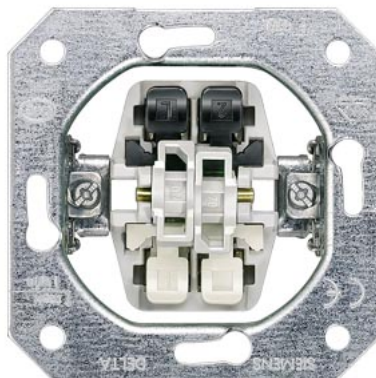

Код изделия 18920

Бренд SIEMENS
Защитное стекло IP20

Вставка устройства SIEMENS two-circuit switch without claws IP20

Код изделия 18814

Бренд SIEMENS
Защитное стекло IP20

Вставка устройства SIEMENS UP double pushbutton IP20