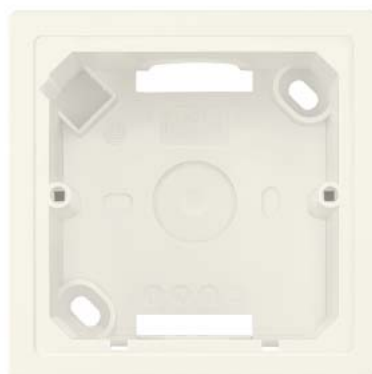

Выключатель SIEMENS Delta Line Style белый

Код изделия 22691

Бренд SIEMENS
Высота 85.0mm
Ширина 45.0mm
Длина 85.0mm
Цвет корпуса белый
Материал корпуса пластик
Эксплуатационная среда для
внутреннего использования