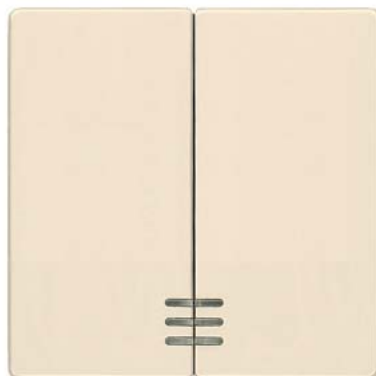

Клавиша выключателя SIEMENS Delta i-system кремовый IP20

Код изделия 18876

Бренд SIEMENS
Защитное стекло IP20
Высота 55.0mm
Ширина 55.0mm
Цвет корпуса кремовый
Материал корпуса пластик
Эксплуатационная среда для
внутреннего использования