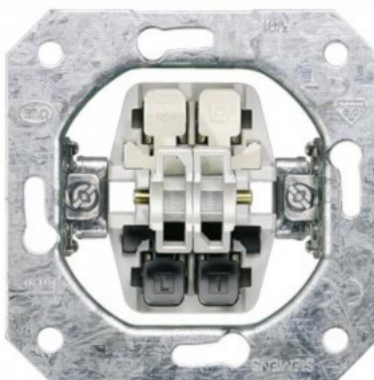

Вставка устройства SIEMENS перекрёстный выключатель IP20

Код изделия 22981

Бренд SIEMENS
Защитное стекло IP20
Эксплуатационная среда для
внутреннего использования