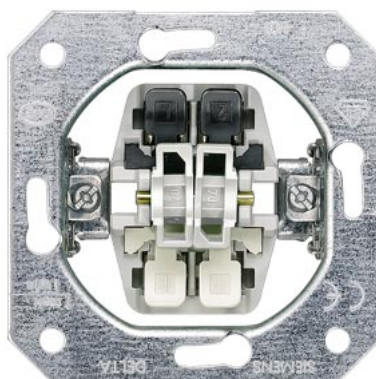

Вставка устройства SIEMENS UP double pushbutton IP20

Код изделия 19099

Бренд SIEMENS
Защитное стекло IP20