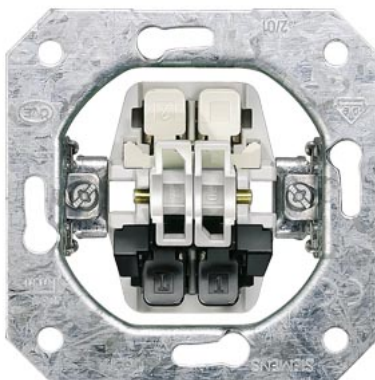

Вставка устройства SIEMENS перекрёстный выключатель IP20

Код изделия 22985

Бренд SIEMENS
Защитное стекло IP20
Эксплуатационная среда для
внутреннего использования