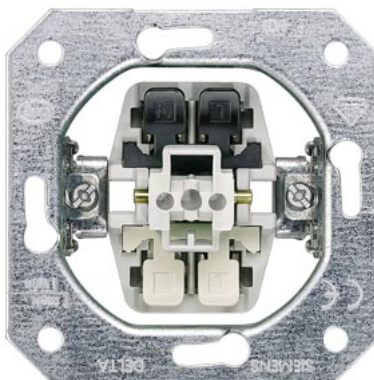

Вставка устройства SIEMENS surunupplüiti eraldi N klemmiga IP20

Код изделия 18920

Бренд SIEMENS
Защитное стекло IP20