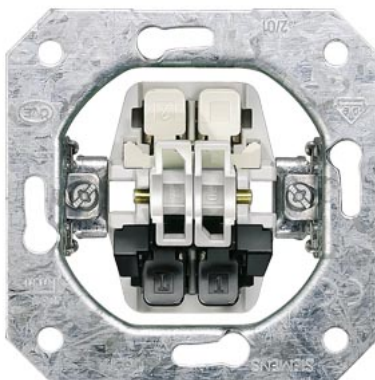

## Вставка устройства SIEMENS перекрёстный выключатель IP20

**Код изделия 22985**

Бренд SIEMENS  
Защитное стекло IP20  
Эксплуатационная среда для  
внутреннего использования