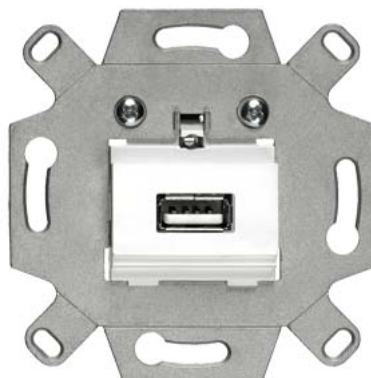

Код изделия 19099

Бренд SIEMENS
Защитное стекло IP20

Вставка устройства SIEMENS USB pistik серый IP20

Код изделия 23005

Бренд SIEMENS
Защитное стекло IP20
Цвет корпуса серый
Эксплуатационная среда для
внутреннего использования