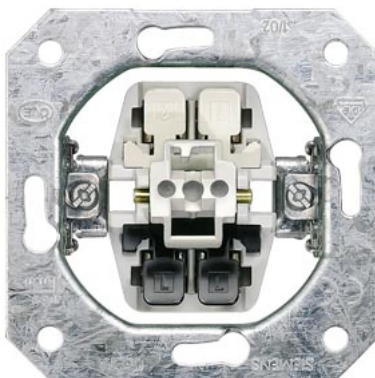

Вставка устройства SIEMENS Ristlüliti IP20

Код изделия 18812

Бренд SIEMENS
Защитное стекло IP20