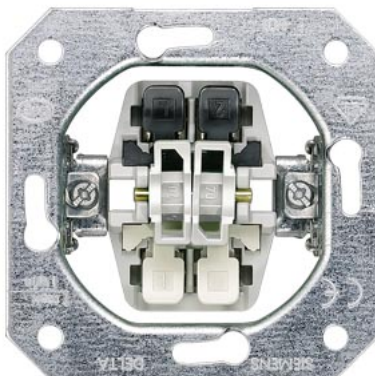

Вставка устройства SIEMENS Grupivedrulüliti sisu 5TD2111 IP20

Код изделия 19099

Бренд SIEMENS
Защитное стекло IP20