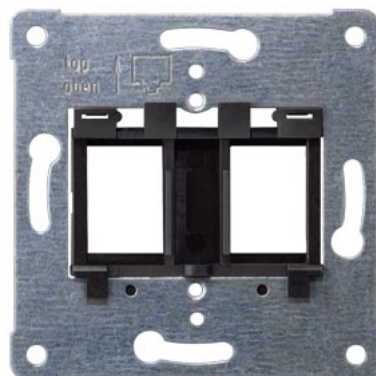

Вставка устройства SIEMENS RJ12RJ45 IP20

Код изделия 18856

Бренд SIEMENS
Защитное стекло IP20
Высота 70.0mm
Ширина 70.0mm