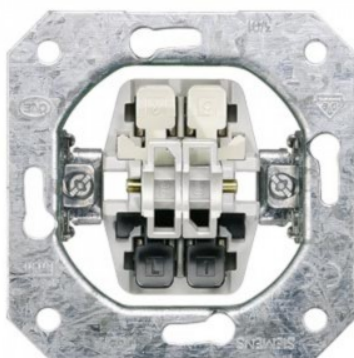

Вставка устройства SIEMENS перекрёстный выключатель IP20

Код изделия 22982

Бренд SIEMENS
Защитное стекло IP20
Эксплуатационная среда для
внутреннего использования