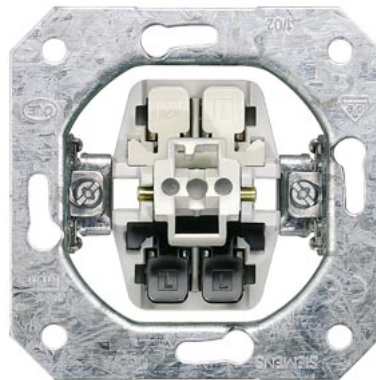

Вставка устройства SIEMENS Ristlüliti IP20

Код изделия 18812

Бренд SIEMENS
Защитное стекло IP20