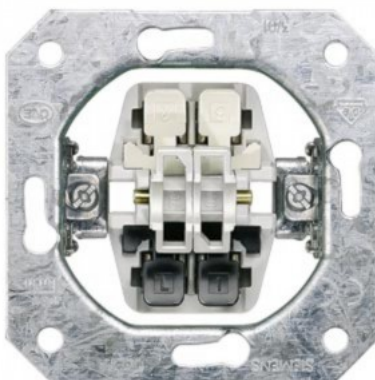

Вставка устройства SIEMENS перекрёстный выключатель IP20

Код изделия 22981

Бренд SIEMENS
Защитное стекло IP20
Эксплуатационная среда для
внутреннего использования