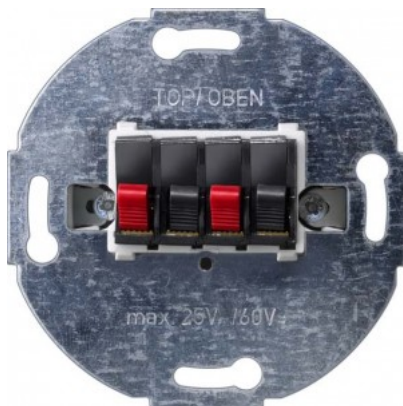

Вставка устройства SIEMENS Kõlaripesa 2-ne IP20

Код изделия 22101

Бренд SIEMENS
Защитное стекло IP20

Вставка устройства SIEMENS Lihtlüüti 5TA2151 IP20

Код изделия 18931

Бренд SIEMENS
Защитное стекло IP20

Вставка лампы SIEMENS oranž 230AC 5TG7333 IP20