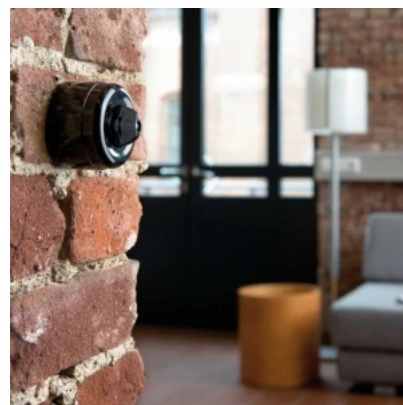

Выключатель THPG Bakelite черный IP20

Код изделия 22528

Бренд THPG
Защитное стекло IP20
Длина 53.0mm
Диаметр 62.0mm
Цвет корпуса черный
Эксплуатационная среда для
внутреннего использования