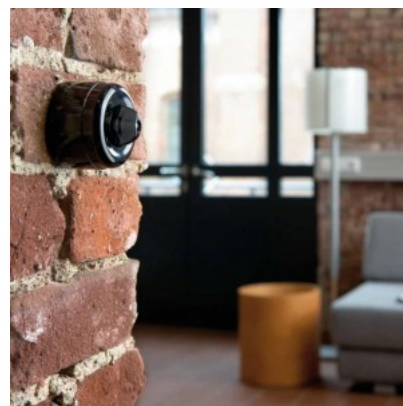

Выключатель THPG Bakelite черный IP20

Код изделия 22528

Бренд THPG
Защитное стекло IP20
Длина 53.0mm
Диаметр 62.0mm
Цвет корпуса черный
Эксплуатационная среда для
внутреннего использования