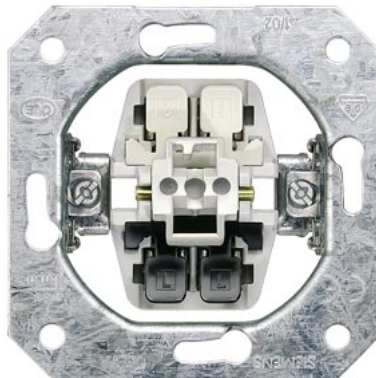

Вставка устройства SIEMENS Vedrulülit 5TD2120 IP20

Код изделия 18815

Бренд SIEMENS
Защитное стекло IP20