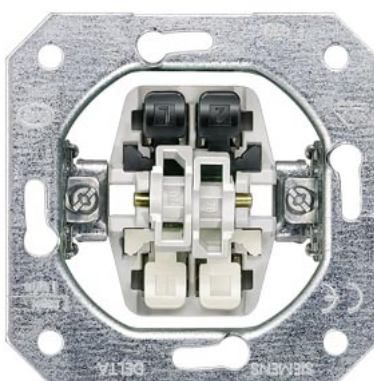

## Вставка устройства SIEMENS two-circuit switch without claws IP20

Код изделия 18814

Бренд SIEMENS  
Защитное стекло IP20