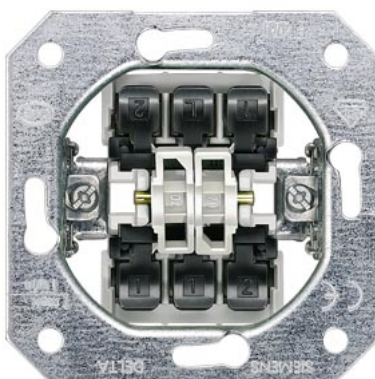

Код изделия 22089

Бренд SIEMENS
Защитное стекло IP20
Высота 70.0mm
Ширина 70.0mm
Длина 40.0mm
Цвет корпуса черный

Вставка устройства SIEMENS Dimmerlüliti elekt. trafole 10-600w IP20

Код изделия 18846

Бренд SIEMENS
Защитное стекло IP20

Код изделия 19099

Бренд SIEMENS
Защитное стекло IP20

Вставка устройства SIEMENS Grupiveksellüliti 5TA2118 IP20

Код изделия 18813

Бренд SIEMENS
Защитное стекло IP20

Вставка лампы SIEMENS Huumlamp valge IP20