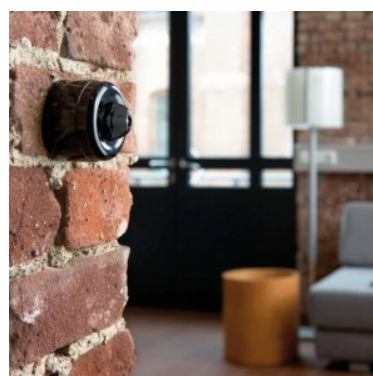

Выключатель THPG Bakelite черный IP20

Код изделия 22530

Бренд THPG
Номинальный ток 10mA
Защитное стекло IP20
Длина 53.0mm
Диаметр 62.0mm
Цвет корпуса черный
Эксплуатационная среда для
внутреннего использования