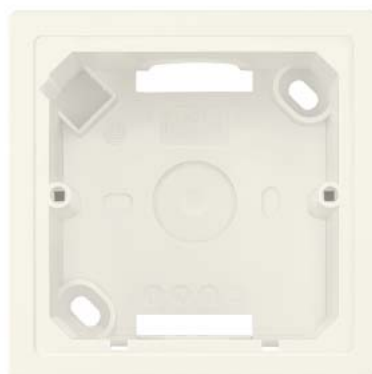

Бренд SIEMENS
Высота 85.0mm
Ширина 45.0mm
Длина 85.0mm
Цвет корпуса белый
Материал корпуса пластик
Эксплуатационная среда для
внутреннего использования

Накладная панель SIEMENS Delta Profil TV/R/SAT алюминия IP20