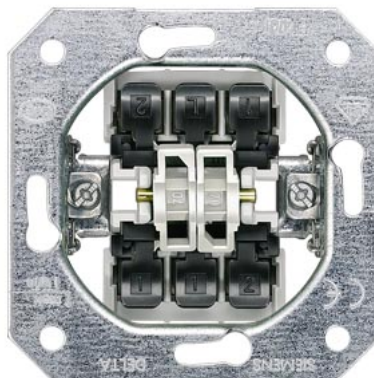

Вставка устройства SIEMENS double two-way switch IP20

Код изделия 18813

Бренд SIEMENS
Защитное стекло IP20