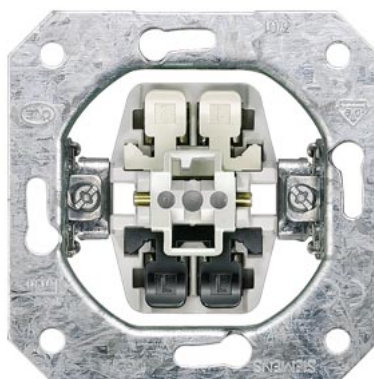

Клавиша выключателя SIEMENS 2 slot Delta Style 5TG7145 белый IP20

Код изделия 19586

Бренд SIEMENS
Защитное стекло IP20
Цвет корпуса белый

Клавиша выключателя SIEMENS 2 slot Delta Style 5TG7145-1 серебряный IP20

Код изделия 19571

Бренд SIEMENS
Защитное стекло IP20
Цвет корпуса серебряный

Вставка устройства SIEMENS 2-pooluseline lüliti IP20

Код изделия 18914

Бренд SIEMENS
Защитное стекло IP20

Накладная панель SIEMENS Antennikeskplaat TV/R/SAT Delta IP20

Код изделия 18919

Бренд SIEMENS
Защитное стекло IP20

Накладная панель SIEMENS Cat 3,Cat 5,Cat 6 pesale kirjaväljaga 5TG2546 белый IP20

Код изделия 18904

Бренд SIEMENS
Защитное стекло IP20
Цвет корпуса белый

Вставка устройства SIEMENS CAT 6 2-не plast krone 13410405 IP20

Код изделия 18923

Бренд SIEMENS
Защитное стекло IP20

Вставка устройства SIEMENS CAT 6 pesa 1-ne plast krone 13410401 IP20

Код изделия 18924

Бренд SIEMENS
Защитное стекло IP20